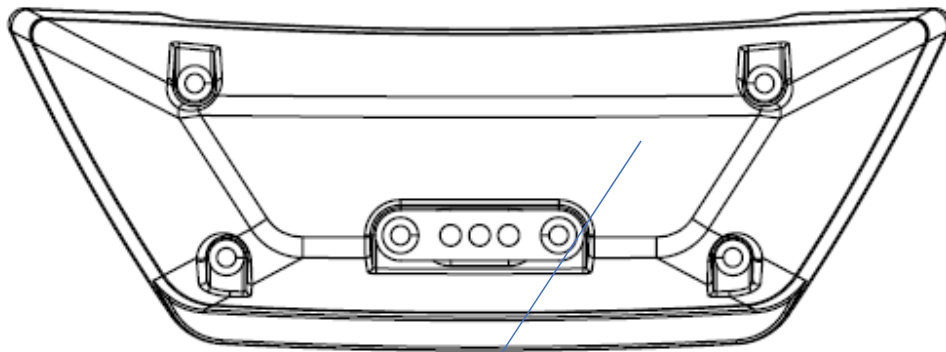

• 시각형 힌저(리)

Label Location

Rear Side