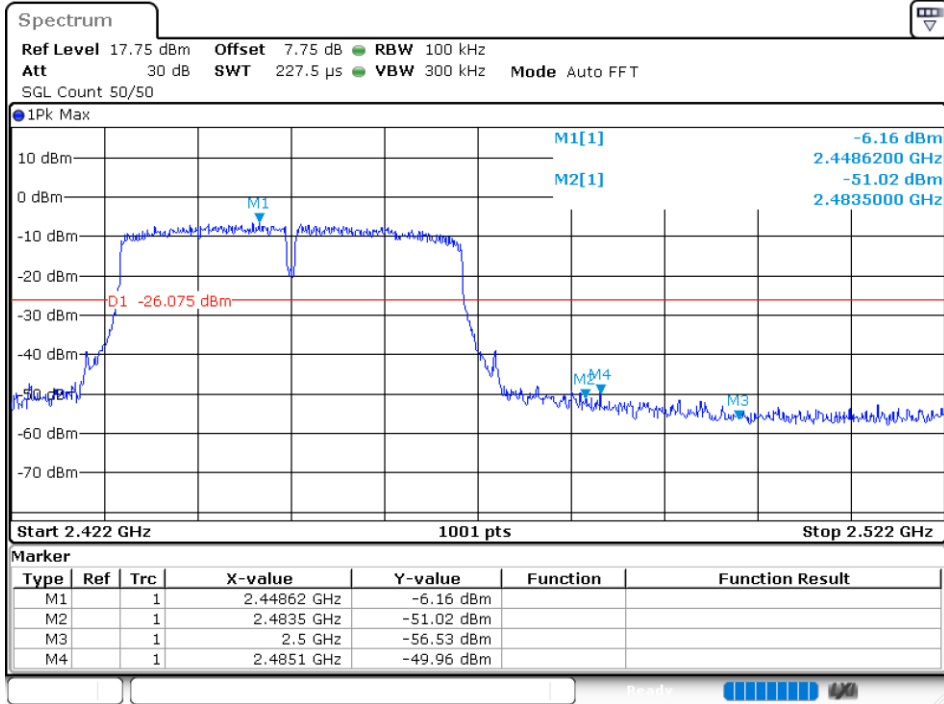

### Band Edge NVNT 802.11n(HT40) 2422MHz Ant1 Ref

Band Edge NVNT 802.11n(HT40) 2422MHz Ant1 Emission

Band Edge NVNT 802.11n(HT40) 2452MHz Ant1 Ref

Band Edge NVNT 802.11n(HT40) 2452MHz Ant1 Emission

8.6 CONDUCTED RF SPURIOUS EMISSION

### Tx. Spurious NVNT 802.11b 2437MHz Ant1 Emission