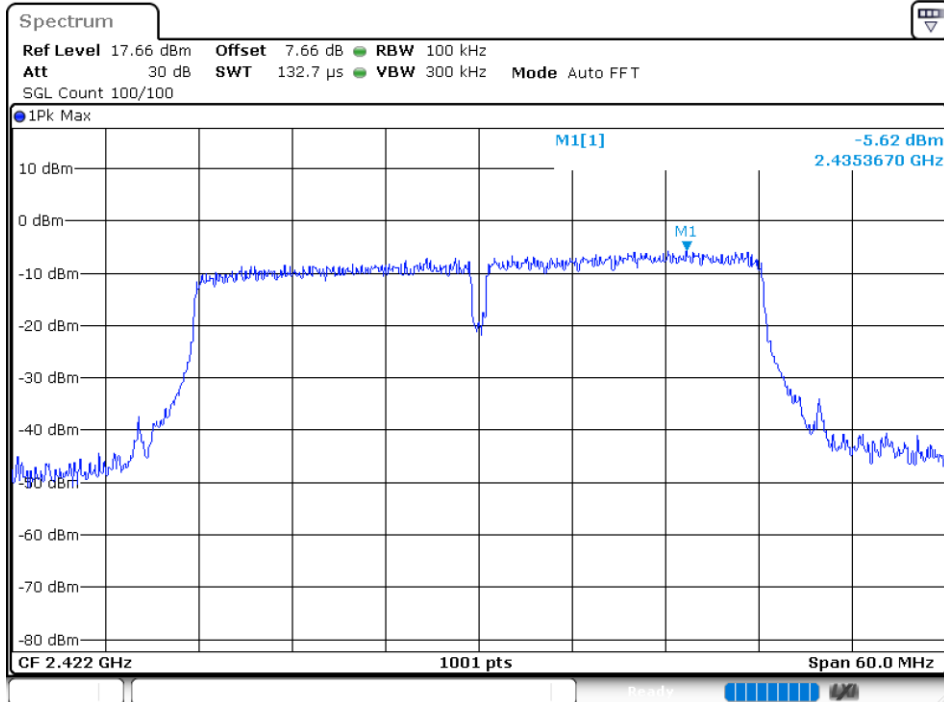

Band Edge NVNT 802.11n(HT40) 2422MHz Ant1 Ref