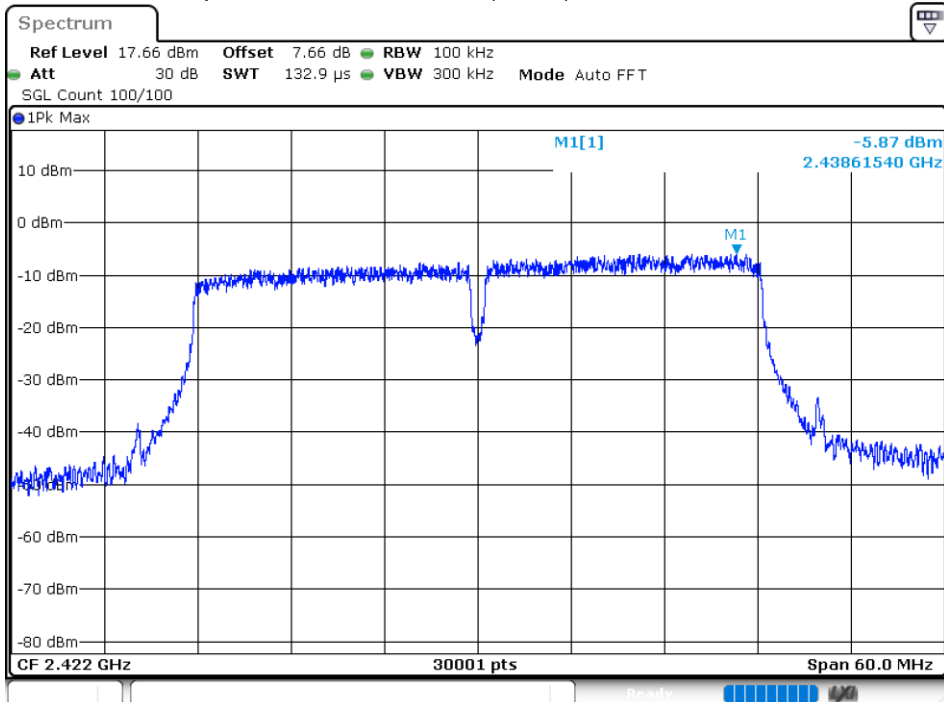

### Tx. Spurious NVNT 802.11g 2462MHz Ant1 Emission

### Tx. Spurious NVNT 802.11n(HT20) 2412MHz Ant1 Ref

Tx. Spurious NVNT 802.11n(HT20) 2412MHz Ant1 Emission

Tx. Spurious NVNT 802.11n(HT20) 2437MHz Ant1 Ref

Tx. Spurious NVNT 802.11n(HT20) 2437MHz Ant1 Emission

Tx. Spurious NVNT 802.11n(HT20) 2462MHz Ant1 Ref

Tx. Spurious NVNT 802.11n(HT20) 2462MHz Ant1 Emission

Tx. Spurious NVNT 802.11n(HT40) 2422MHz Ant1 Ref

Tx. Spurious NVNT 802.11n(HT40) 2422MHz Ant1 Emission