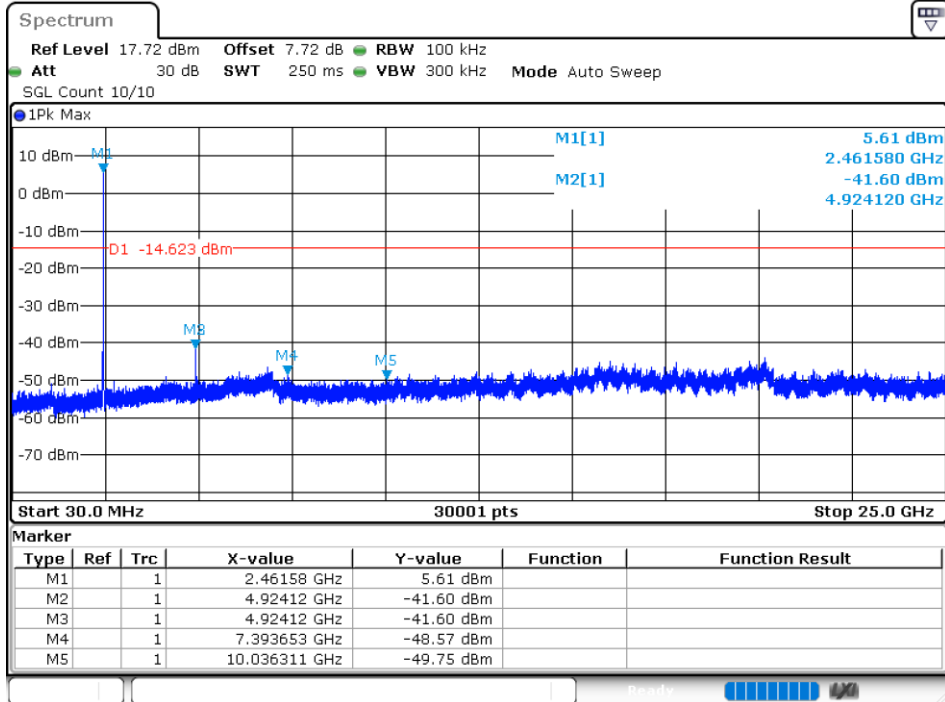

Tx. Spurious NVNT 802.11b 2462MHz Ant1 Emission