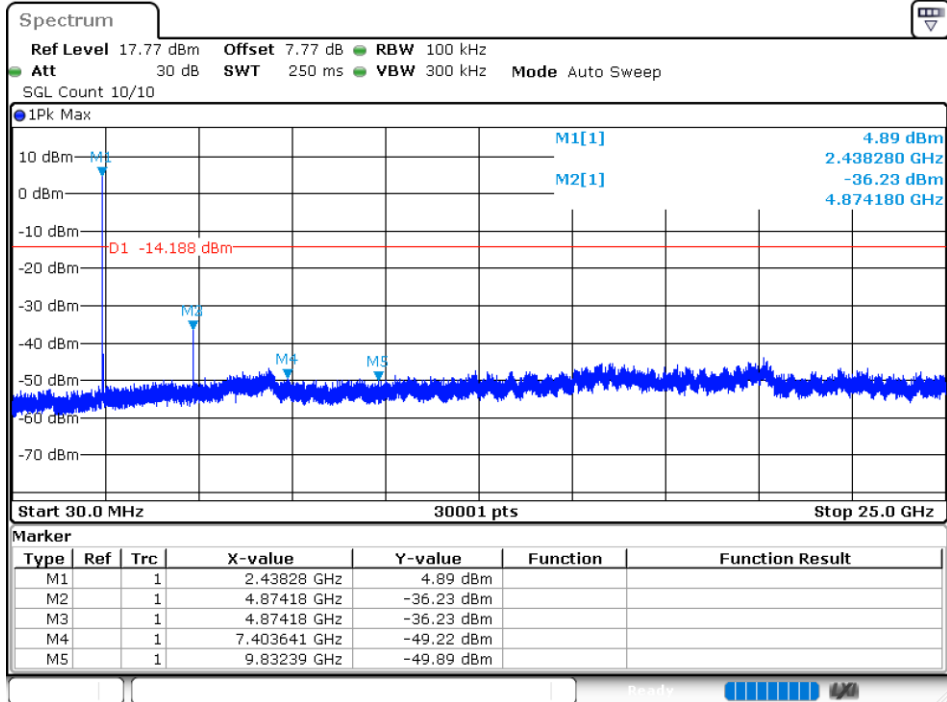

Tx. Spurious NVNT 802.11b 2412MHz Ant1 Ref

Tx. Spurious NVNT 802.11b 2412MHz Ant1 Emission

Tx. Spurious NVNT 802.11b 2437MHz Ant1 Ref

### Tx. Spurious NVNT 802.11b 2437MHz Ant1 Emission