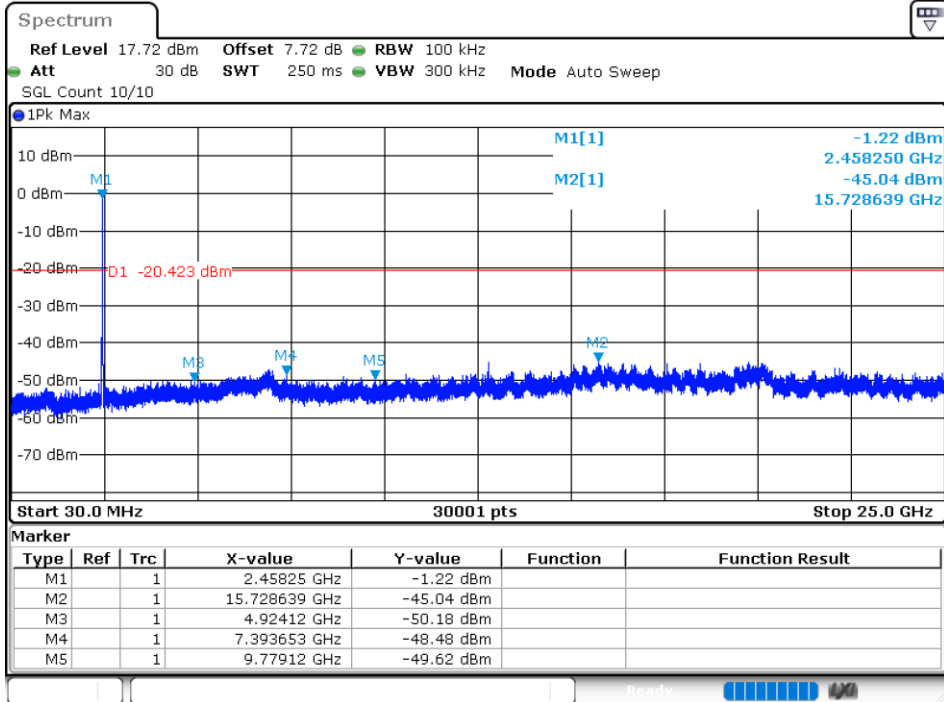

### Tx. Spurious NVNT 802.11g 2462MHz Ant1 Emission

### Tx. Spurious NVNT 802.11n(HT20) 2412MHz Ant1 Ref

Tx. Spurious NVNT 802.11n(HT20) 2412MHz Ant1 Emission

Tx. Spurious NVNT 802.11n(HT20) 2437MHz Ant1 Ref

Tx. Spurious NVNT 802.11n(HT20) 2437MHz Ant1 Emission

Tx. Spurious NVNT 802.11n(HT20) 2462MHz Ant1 Ref

Tx. Spurious NVNT 802.11n(HT20) 2462MHz Ant1 Emission

Tx. Spurious NVNT 802.11n(HT40) 2422MHz Ant1 Ref

Tx. Spurious NVNT 802.11n(HT40) 2422MHz Ant1 Emission