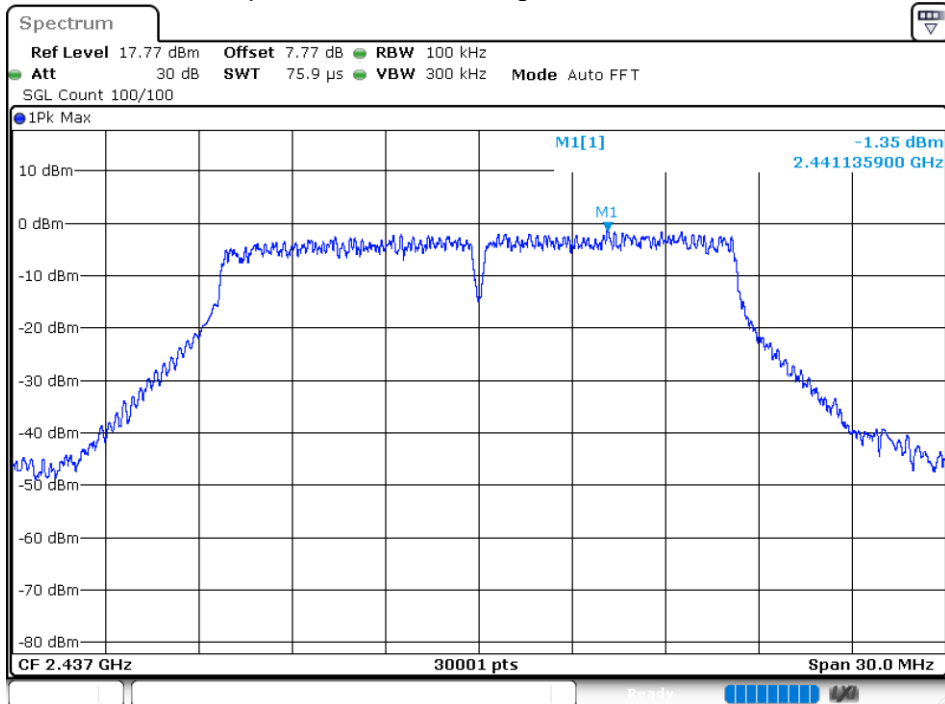

### Tx. Spurious NVNT 802.11b 2437MHz Ant1 Emission

### Tx. Spurious NVNT 802.11b 2462MHz Ant1 Ref

Tx. Spurious NVNT 802.11b 2462MHz Ant1 Emission

Tx. Spurious NVNT 802.11g 2412MHz Ant1 Ref

Tx. Spurious NVNT 802.11g 2412MHz Ant1 Emission

Tx. Spurious NVNT 802.11g 2437MHz Ant1 Ref

### Tx. Spurious NVNT 802.11g 2437MHz Ant1 Emission