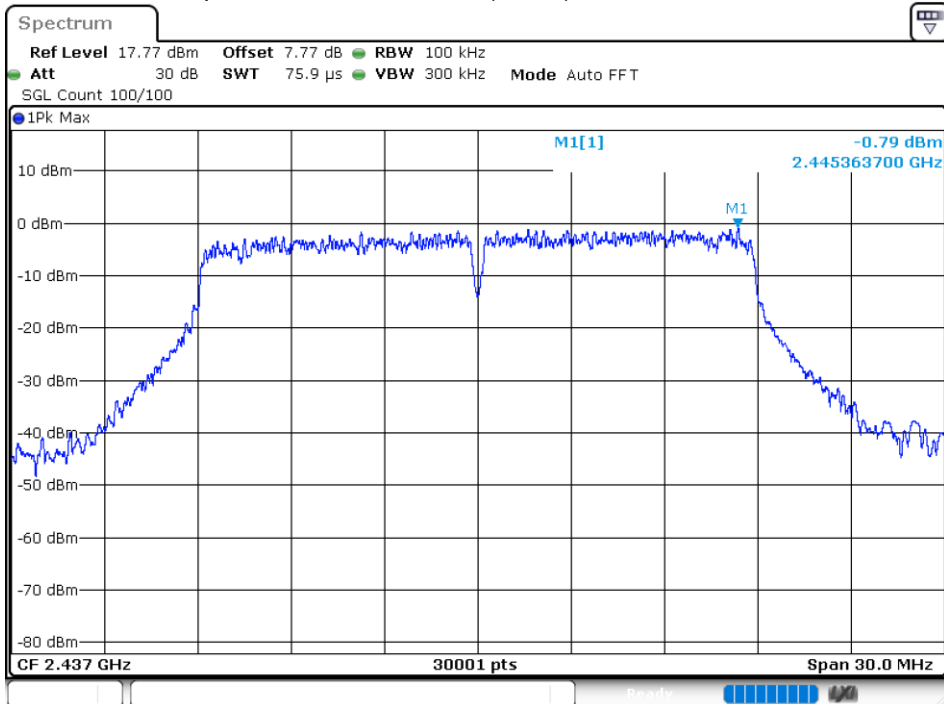

### Tx. Spurious NVNT 802.11g 2462MHz Ant1 Ref

### Tx. Spurious NVNT 802.11g 2462MHz Ant1 Emission

### Tx. Spurious NVNT 802.11n(HT20) 2412MHz Ant1 Ref

Tx. Spurious NVNT 802.11n(HT20) 2412MHz Ant1 Emission

Tx. Spurious NVNT 802.11n(HT20) 2437MHz Ant1 Ref

Tx. Spurious NVNT 802.11n(HT20) 2437MHz Ant1 Emission