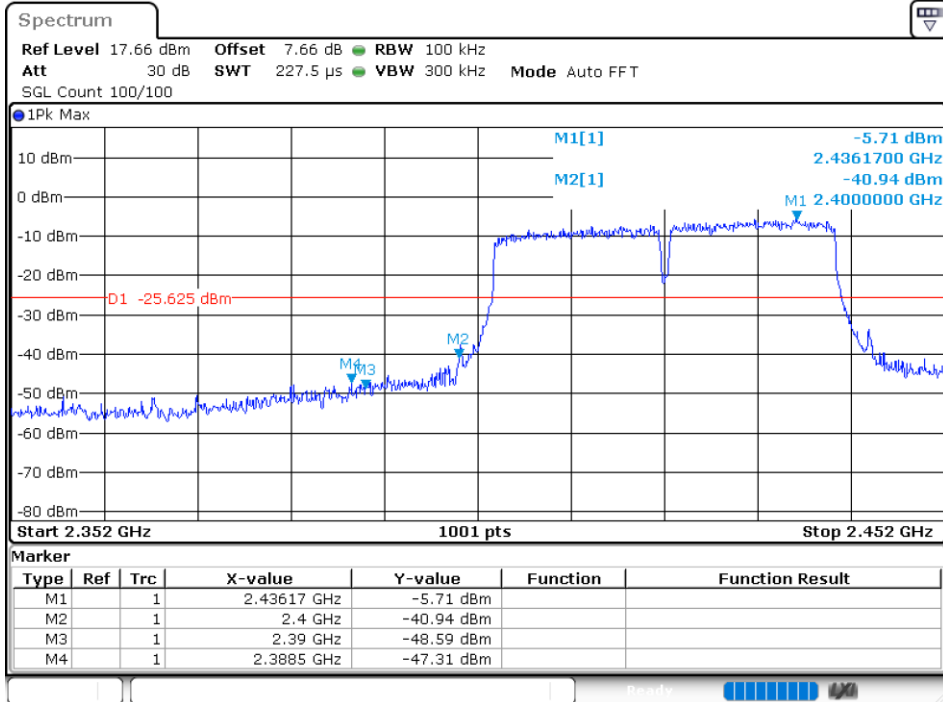

Band Edge NVNT 802.11n(HT40) 2422MHz Ant1 Emission