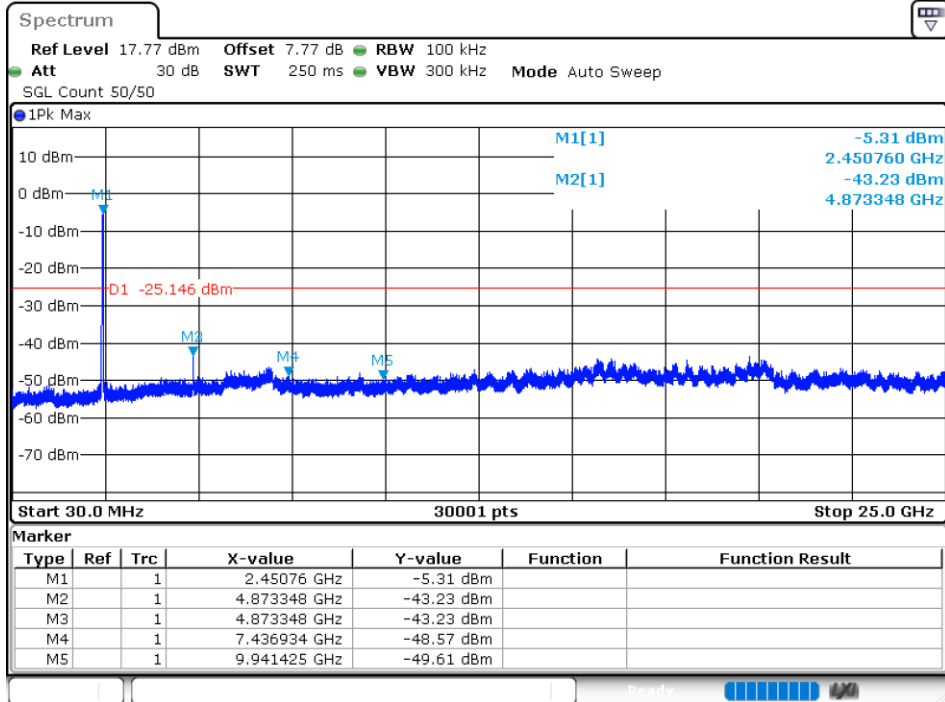

### Tx. Spurious NVNT 802.11g 2462MHz Ant1 Emission

### Tx. Spurious NVNT 802.11n(HT20) 2412MHz Ant1 Ref

Tx. Spurious NVNT 802.11n(HT20) 2412MHz Ant1 Emission

Tx. Spurious NVNT 802.11n(HT20) 2437MHz Ant1 Ref

Tx. Spurious NVNT 802.11n(HT20) 2437MHz Ant1 Emission

Tx. Spurious NVNT 802.11n(HT20) 2462MHz Ant1 Ref

Tx. Spurious NVNT 802.11n(HT20) 2462MHz Ant1 Emission

Tx. Spurious NVNT 802.11n(HT40) 2422MHz Ant1 Ref

Tx. Spurious NVNT 802.11n(HT40) 2422MHz Ant1 Emission

Tx. Spurious NVNT 802.11n(HT40) 2437MHz Ant1 Ref

Tx. Spurious NVNT 802.11n(HT40) 2437MHz Ant1 Emission

Tx. Spurious NVNT 802.11n(HT40) 2452MHz Ant1 Ref

Tx. Spurious NVNT 802.11n(HT40) 2452MHz Ant1 Emission