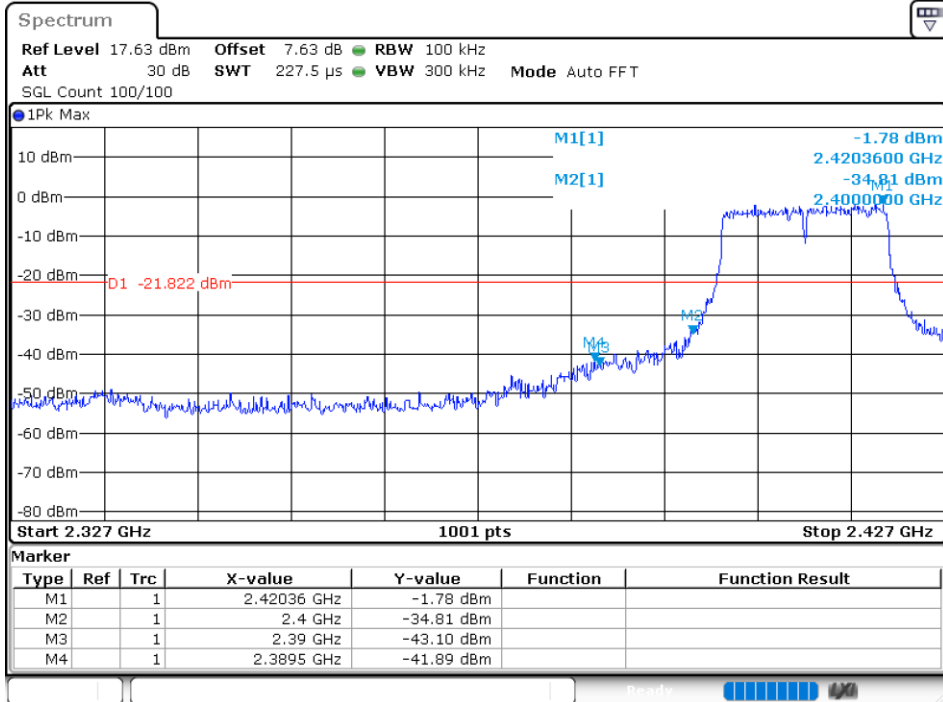

### Band Edge NVNT 802.11n(HT20) 2412MHz Ant1 Emission

### Band Edge NVNT 802.11n(HT20) 2462MHz Ant1 Ref

### Band Edge NVNT 802.11n(HT20) 2462MHz Ant1 Emission