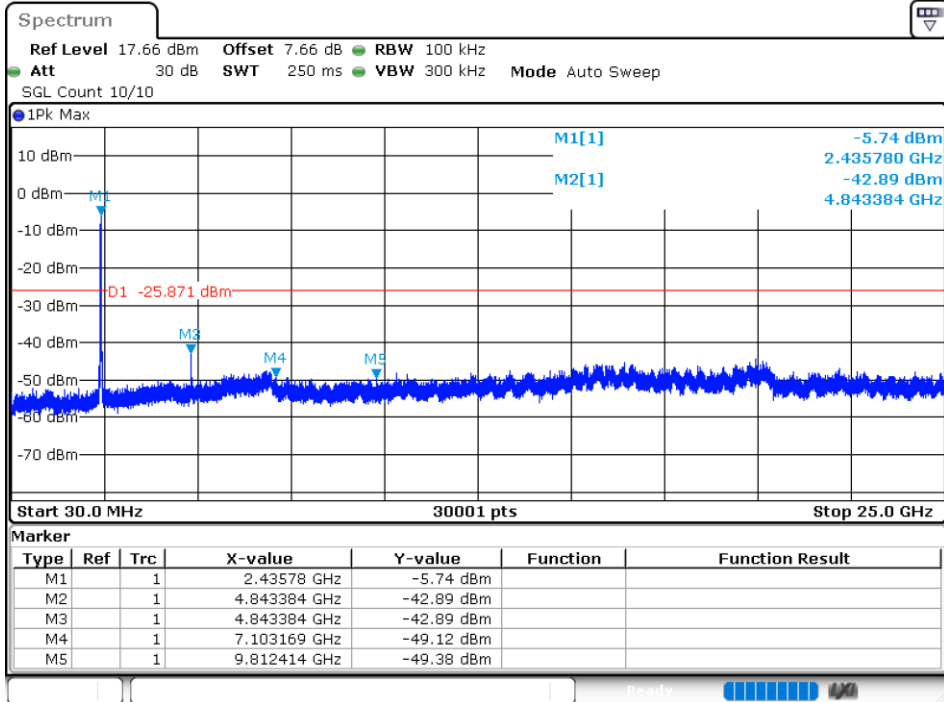

### Tx. Spurious NVNT 802.11g 2462MHz Ant1 Emission

### Tx. Spurious NVNT 802.11n(HT20) 2412MHz Ant1 Ref

Tx. Spurious NVNT 802.11n(HT20) 2412MHz Ant1 Emission

Tx. Spurious NVNT 802.11n(HT20) 2437MHz Ant1 Ref

Tx. Spurious NVNT 802.11n(HT20) 2437MHz Ant1 Emission

Tx. Spurious NVNT 802.11n(HT20) 2462MHz Ant1 Ref

Tx. Spurious NVNT 802.11n(HT20) 2462MHz Ant1 Emission

Tx. Spurious NVNT 802.11n(HT40) 2422MHz Ant1 Ref

Tx. Spurious NVNT 802.11n(HT40) 2422MHz Ant1 Emission

Tx. Spurious NVNT 802.11n(HT40) 2437MHz Ant1 Ref

Tx. Spurious NVNT 802.11n(HT40) 2437MHz Ant1 Emission

Tx. Spurious NVNT 802.11n(HT40) 2452MHz Ant1 Ref

Tx. Spurious NVNT 802.11n(HT40) 2452MHz Ant1 Emission