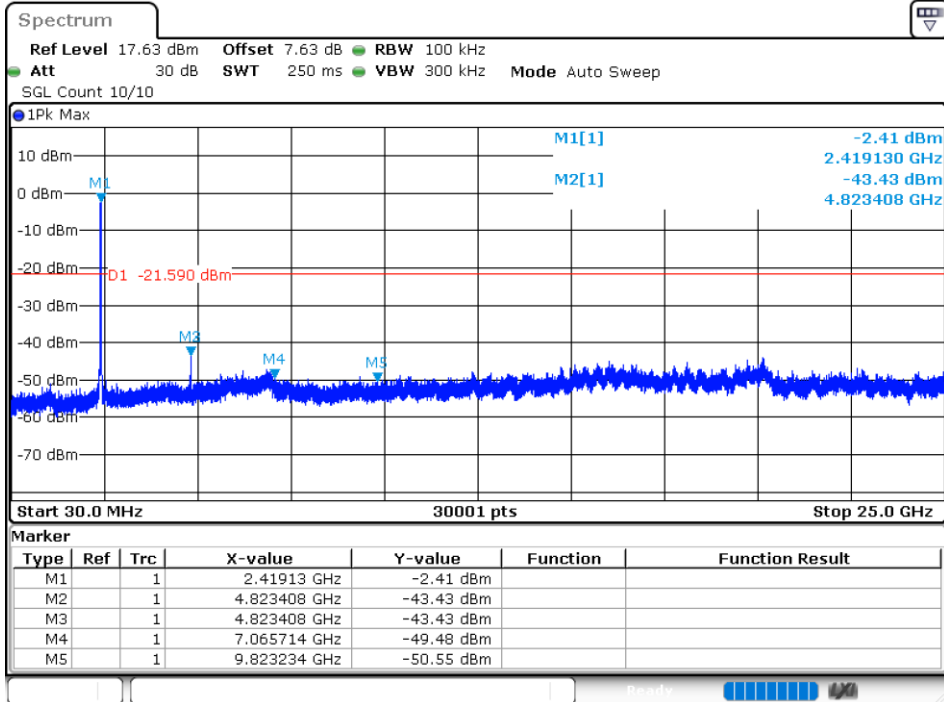

### Tx. Spurious NVNT 802.11g 2437MHz Ant1 Emission

### Tx. Spurious NVNT 802.11g 2462MHz Ant1 Ref

### Tx. Spurious NVNT 802.11g 2462MHz Ant1 Emission

### Tx. Spurious NVNT 802.11n(HT20) 2412MHz Ant1 Ref

Tx. Spurious NVNT 802.11n(HT20) 2412MHz Ant1 Emission

Tx. Spurious NVNT 802.11n(HT20) 2437MHz Ant1 Ref

Tx. Spurious NVNT 802.11n(HT20) 2437MHz Ant1 Emission