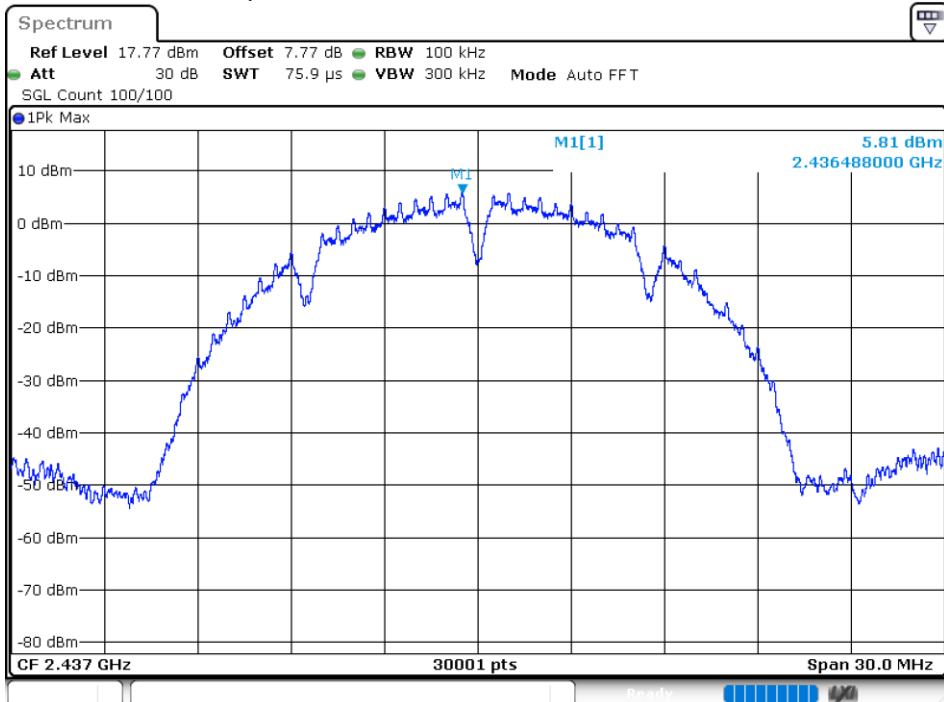

Condition	Mode	Frequency (MHz)	Antenna	Max Value (dBc)	Limit (dBc)	Verdict
NVNT	802.11b	2412	Ant 1	-39.94	-20	Pass
NVNT	802.11b	2437	Ant 1	-42.03	-20	Pass
NVNT	802.11b	2462	Ant 1	-46.98	-20	Pass
NVNT	802.11g	2412	Ant 1	-42.2	-20	Pass
NVNT	802.11g	2437	Ant 1	-42.84	-20	Pass
NVNT	802.11g	2462	Ant 1	-43.31	-20	Pass
NVNT	802.11n(HT20)	2412	Ant 1	-41.84	-20	Pass
NVNT	802.11n(HT20)	2437	Ant 1	-43.93	-20	Pass
NVNT	802.11n(HT20)	2462	Ant 1	-44.62	-20	Pass
NVNT	802.11n(HT40)	2422	Ant 1	-37.01	-20	Pass
NVNT	802.11n(HT40)	2437	Ant 1	-38.07	-20	Pass
NVNT	802.11n(HT40)	2452	Ant 1	-37.04	-20	Pass

Tx. Spurious NVNT 802.11b 2412MHz Ant1 Ref

Tx. Spurious NVNT 802.11b 2412MHz Ant1 Emission

Tx. Spurious NVNT 802.11b 2437MHz Ant1 Ref

### Tx. Spurious NVNT 802.11b 2437MHz Ant1 Emission