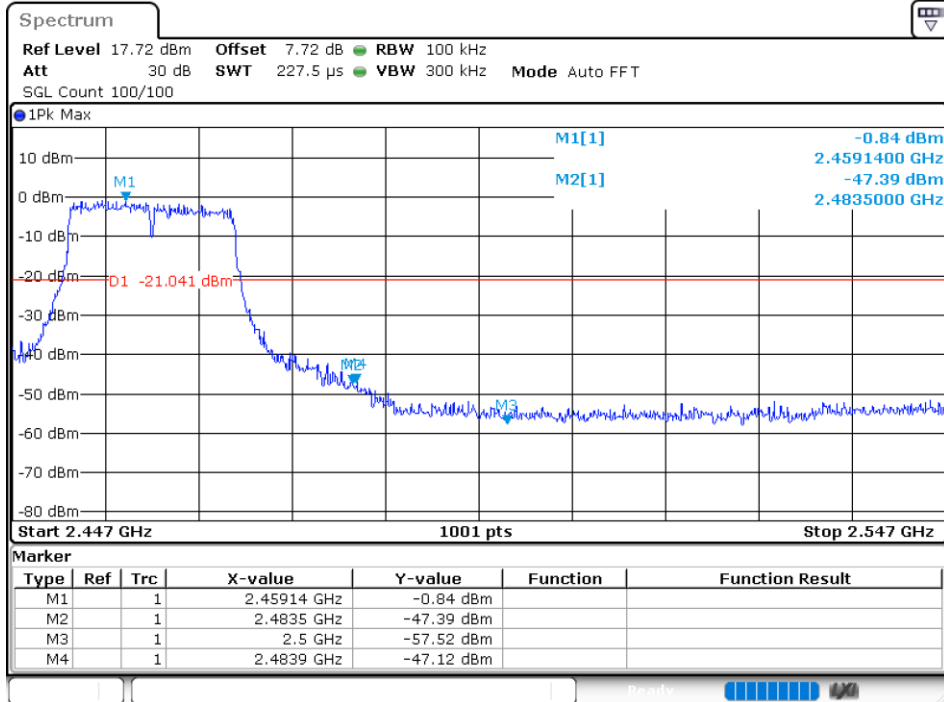

### Band Edge NVNT 802.11n(HT20) 2412MHz Ant1 Emission

### Band Edge NVNT 802.11n(HT20) 2462MHz Ant1 Ref

### Band Edge NVNT 802.11n(HT20) 2462MHz Ant1 Emission