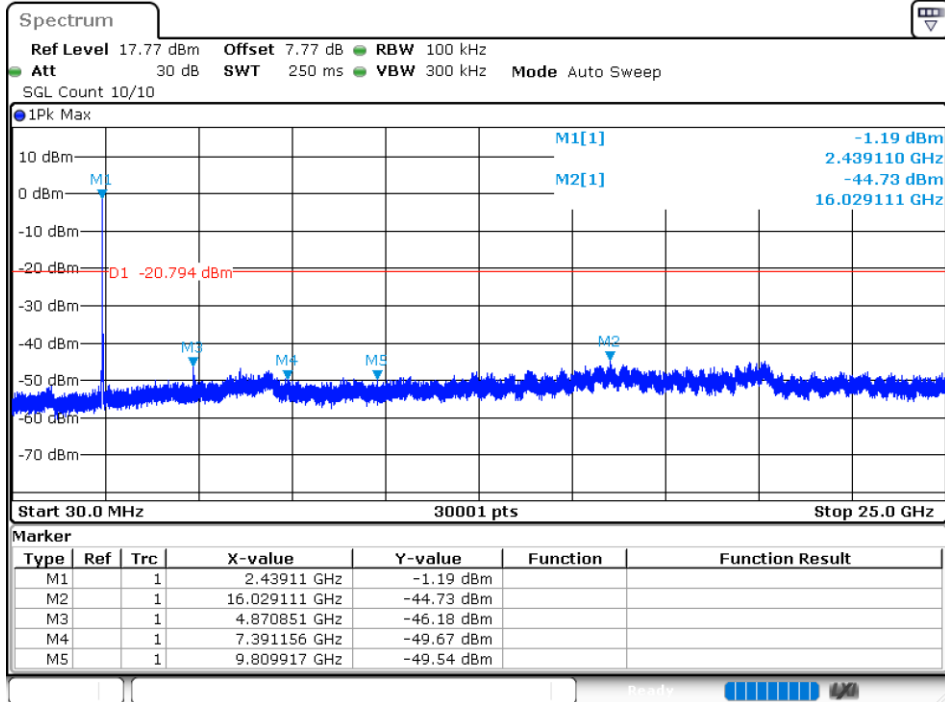

### Tx. Spurious NVNT 802.11g 2462MHz Ant1 Emission

### Tx. Spurious NVNT 802.11n(HT20) 2412MHz Ant1 Ref

Tx. Spurious NVNT 802.11n(HT20) 2412MHz Ant1 Emission

Tx. Spurious NVNT 802.11n(HT20) 2437MHz Ant1 Ref

Tx. Spurious NVNT 802.11n(HT20) 2437MHz Ant1 Emission

Tx. Spurious NVNT 802.11n(HT20) 2462MHz Ant1 Ref

Tx. Spurious NVNT 802.11n(HT20) 2462MHz Ant1 Emission

Tx. Spurious NVNT 802.11n(HT40) 2422MHz Ant1 Ref

Tx. Spurious NVNT 802.11n(HT40) 2422MHz Ant1 Emission