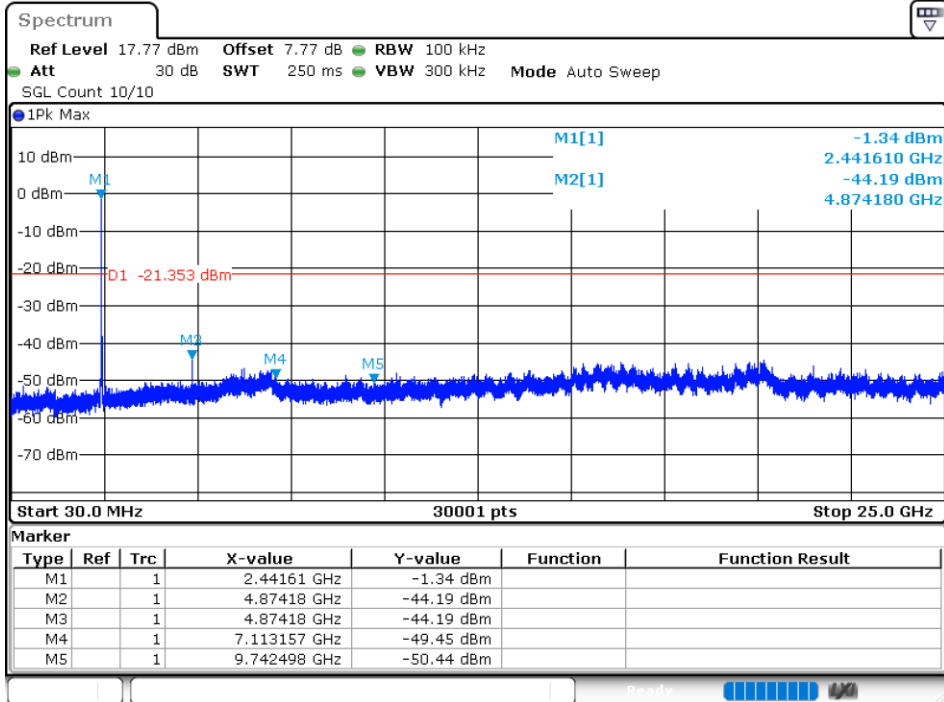

### Tx. Spurious NVNT 802.11b 2437MHz Ant1 Emission

### Tx. Spurious NVNT 802.11b 2462MHz Ant1 Ref

Tx. Spurious NVNT 802.11b 2462MHz Ant1 Emission

Tx. Spurious NVNT 802.11g 2412MHz Ant1 Ref

Tx. Spurious NVNT 802.11g 2412MHz Ant1 Emission

Tx. Spurious NVNT 802.11g 2437MHz Ant1 Ref

### Tx. Spurious NVNT 802.11g 2437MHz Ant1 Emission

### Tx. Spurious NVNT 802.11g 2462MHz Ant1 Ref