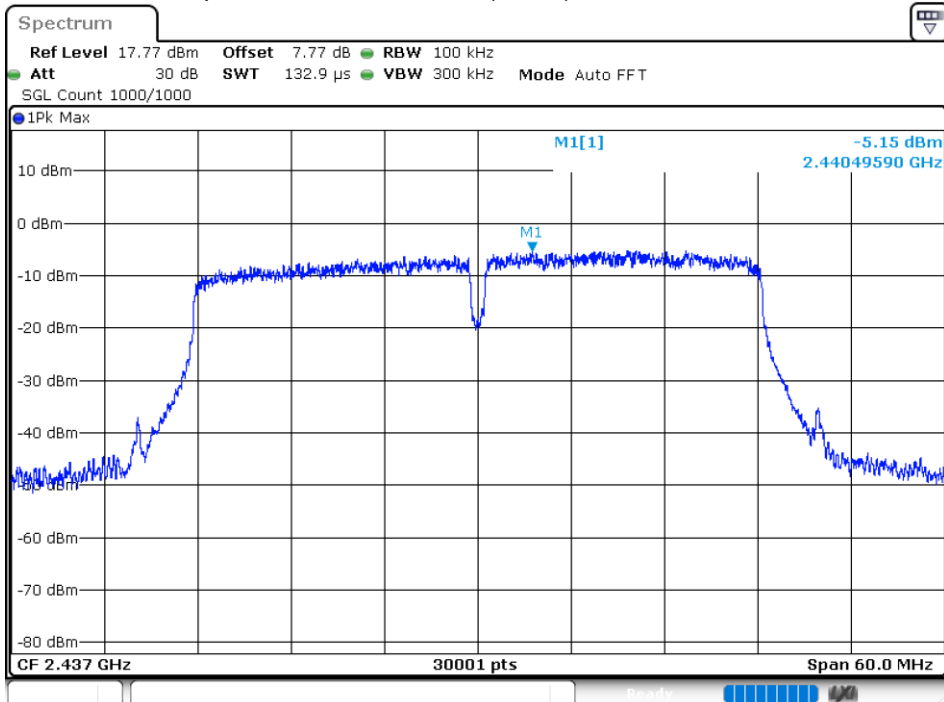

### Tx. Spurious NVNT 802.11g 2462MHz Ant1 Emission

### Tx. Spurious NVNT 802.11n(HT20) 2412MHz Ant1 Ref

Tx. Spurious NVNT 802.11n(HT20) 2412MHz Ant1 Emission

Tx. Spurious NVNT 802.11n(HT20) 2437MHz Ant1 Ref

Tx. Spurious NVNT 802.11n(HT20) 2437MHz Ant1 Emission

Tx. Spurious NVNT 802.11n(HT20) 2462MHz Ant1 Ref

Tx. Spurious NVNT 802.11n(HT20) 2462MHz Ant1 Emission

Tx. Spurious NVNT 802.11n(HT40) 2422MHz Ant1 Ref

Tx. Spurious NVNT 802.11n(HT40) 2422MHz Ant1 Emission

Tx. Spurious NVNT 802.11n(HT40) 2437MHz Ant1 Ref

Tx. Spurious NVNT 802.11n(HT40) 2437MHz Ant1 Emission

Tx. Spurious NVNT 802.11n(HT40) 2452MHz Ant1 Ref

Tx. Spurious NVNT 802.11n(HT40) 2452MHz Ant1 Emission