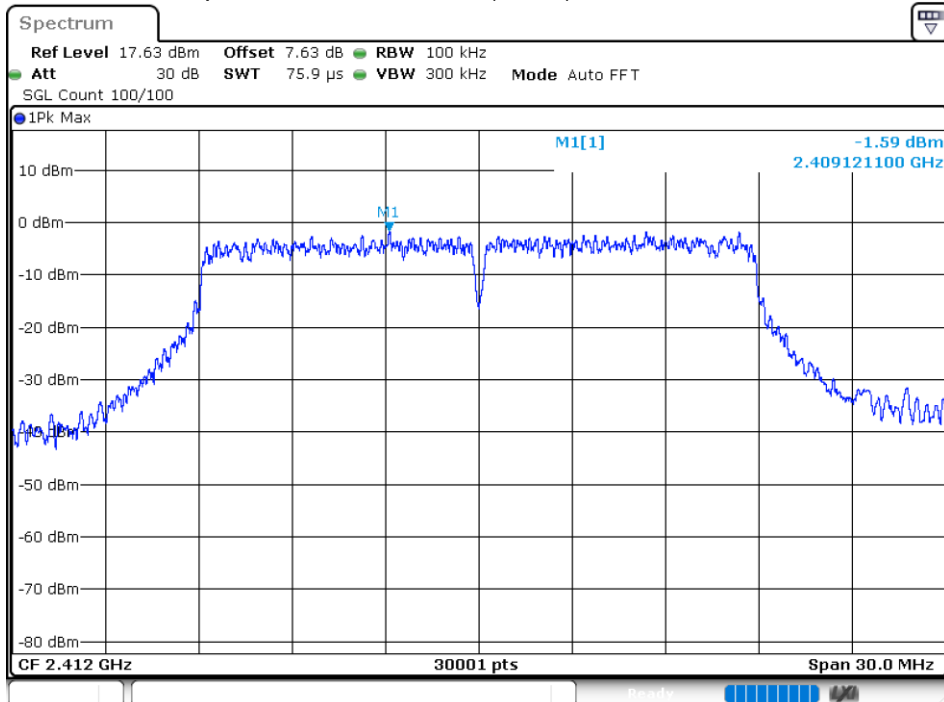

Tx. Spurious NVNT 802.11n(HT20) 2412MHz Ant1 Ref