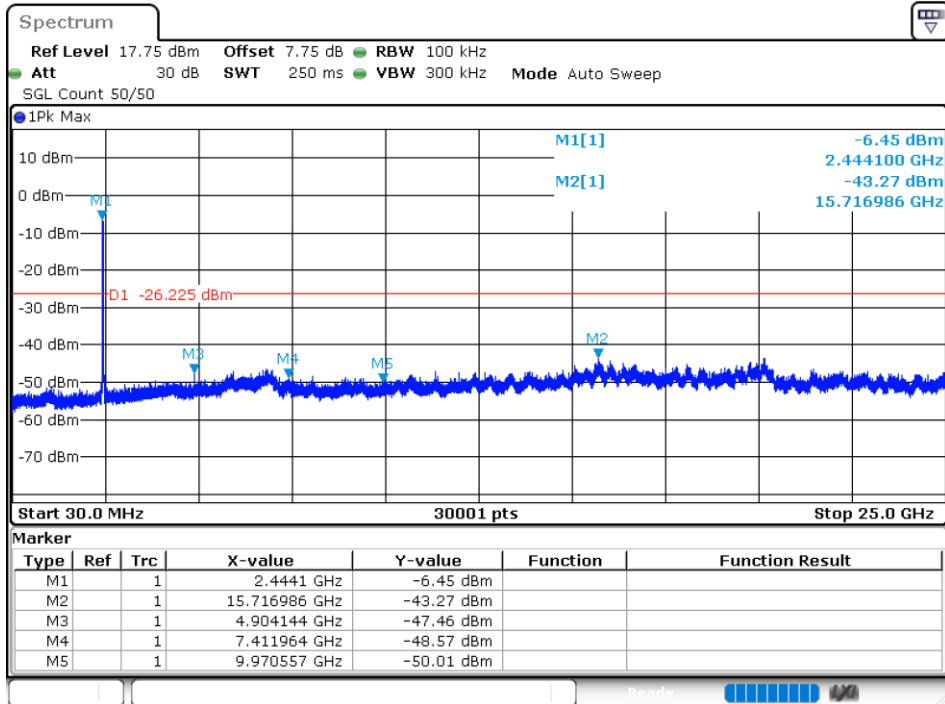

Tx. Spurious NVNT 802.11n(HT20) 2462MHz Ant1 Ref

Tx. Spurious NVNT 802.11n(HT20) 2462MHz Ant1 Emission

Tx. Spurious NVNT 802.11n(HT40) 2422MHz Ant1 Ref

Tx. Spurious NVNT 802.11n(HT40) 2422MHz Ant1 Emission

Tx. Spurious NVNT 802.11n(HT40) 2437MHz Ant1 Ref

Tx. Spurious NVNT 802.11n(HT40) 2437MHz Ant1 Emission

Tx. Spurious NVNT 802.11n(HT40) 2452MHz Ant1 Ref

Tx. Spurious NVNT 802.11n(HT40) 2452MHz Ant1 Emission