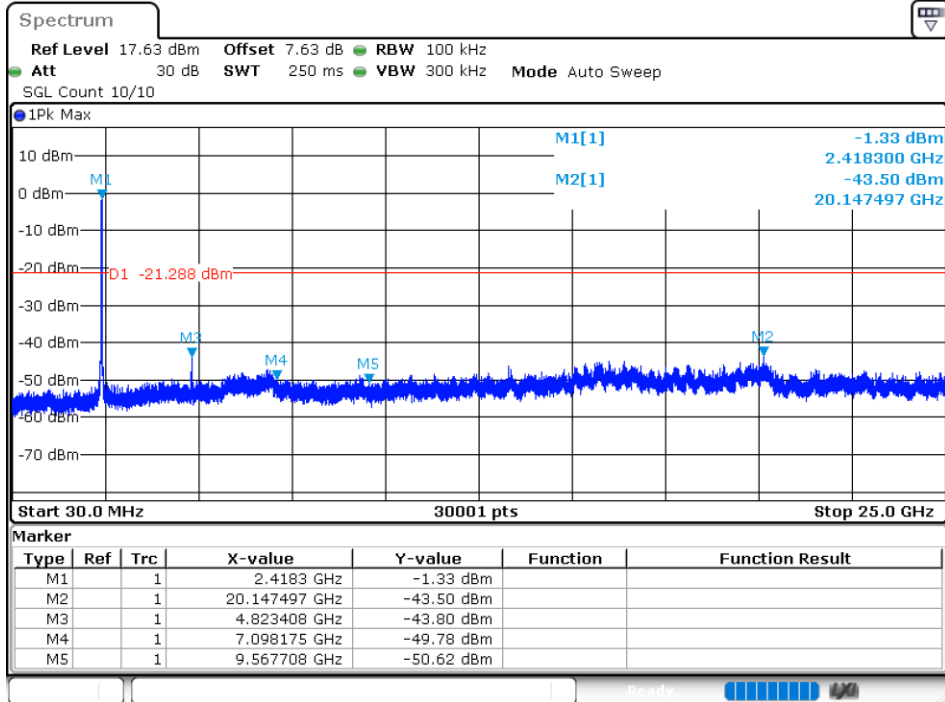

### Tx. Spurious NVNT 802.11b 2437MHz Ant1 Emission

### Tx. Spurious NVNT 802.11b 2462MHz Ant1 Ref

Tx. Spurious NVNT 802.11b 2462MHz Ant1 Emission

Tx. Spurious NVNT 802.11g 2412MHz Ant1 Ref

Tx. Spurious NVNT 802.11g 2412MHz Ant1 Emission

Tx. Spurious NVNT 802.11g 2437MHz Ant1 Ref

### Tx. Spurious NVNT 802.11g 2437MHz Ant1 Emission

### Tx. Spurious NVNT 802.11g 2462MHz Ant1 Ref