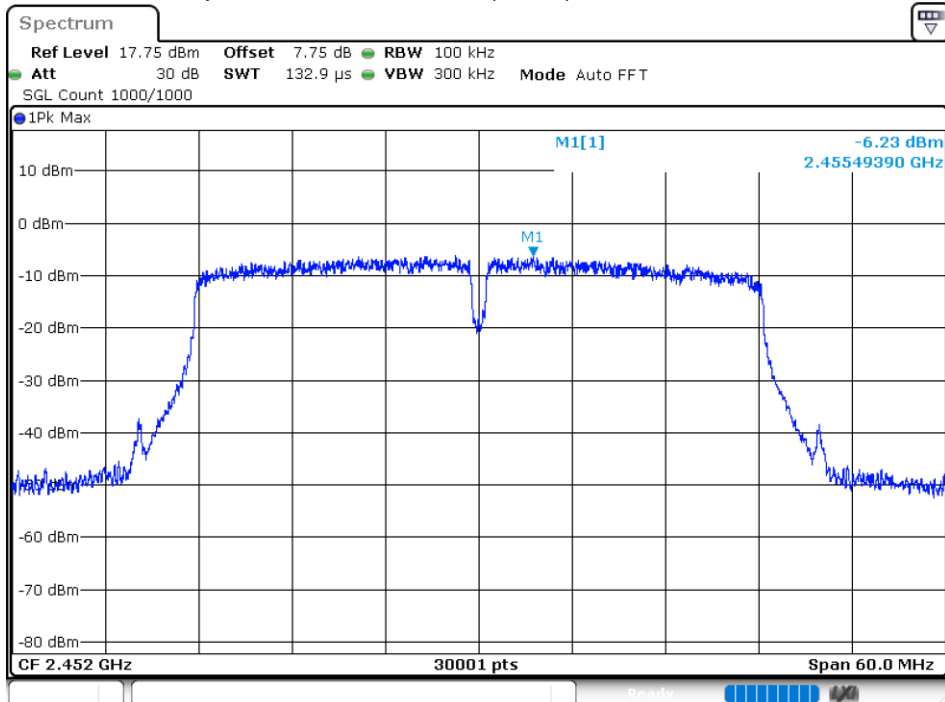

### Tx. Spurious NVNT 802.11g 2462MHz Ant1 Emission

### Tx. Spurious NVNT 802.11n(HT20) 2412MHz Ant1 Ref

Tx. Spurious NVNT 802.11n(HT20) 2412MHz Ant1 Emission

Tx. Spurious NVNT 802.11n(HT20) 2437MHz Ant1 Ref

Tx. Spurious NVNT 802.11n(HT20) 2437MHz Ant1 Emission

Tx. Spurious NVNT 802.11n(HT20) 2462MHz Ant1 Ref

Tx. Spurious NVNT 802.11n(HT20) 2462MHz Ant1 Emission

Tx. Spurious NVNT 802.11n(HT40) 2422MHz Ant1 Ref

Tx. Spurious NVNT 802.11n(HT40) 2422MHz Ant1 Emission

Tx. Spurious NVNT 802.11n(HT40) 2437MHz Ant1 Ref

Tx. Spurious NVNT 802.11n(HT40) 2437MHz Ant1 Emission

Tx. Spurious NVNT 802.11n(HT40) 2452MHz Ant1 Ref

Tx. Spurious NVNT 802.11n(HT40) 2452MHz Ant1 Emission