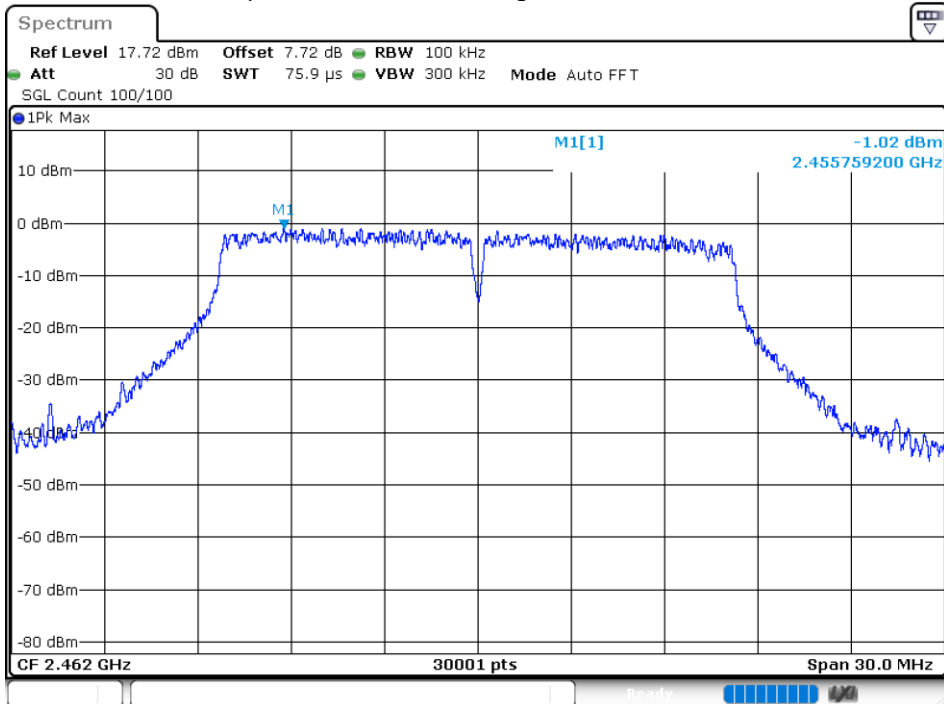

Tx. Spurious NVNT 802.11g 2462MHz Ant1 Ref