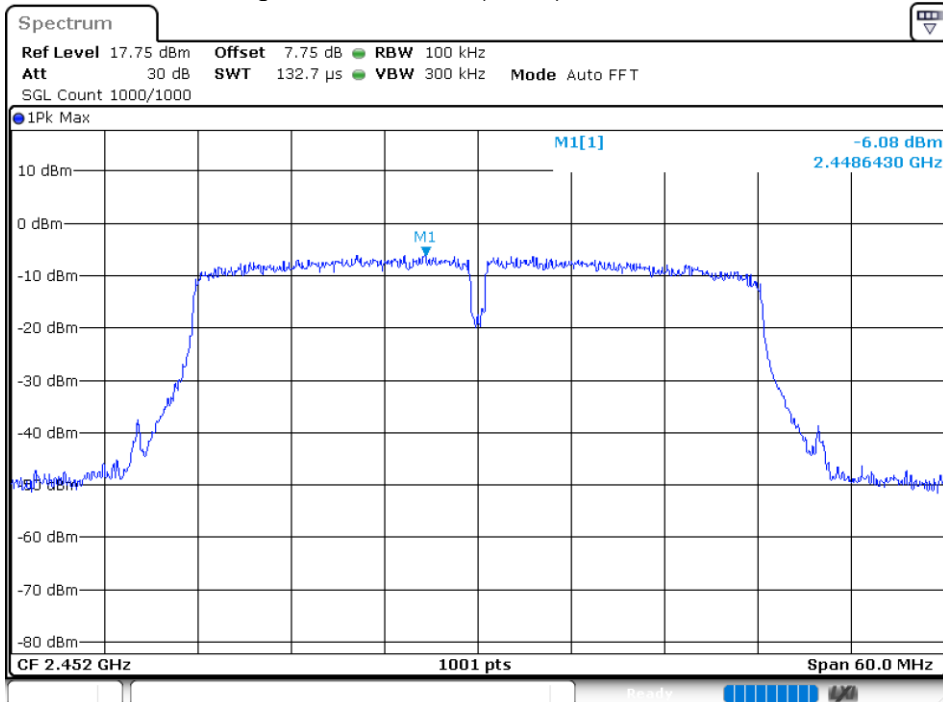

Band Edge NVNT 802.11n(HT40) 2452MHz Ant1 Ref