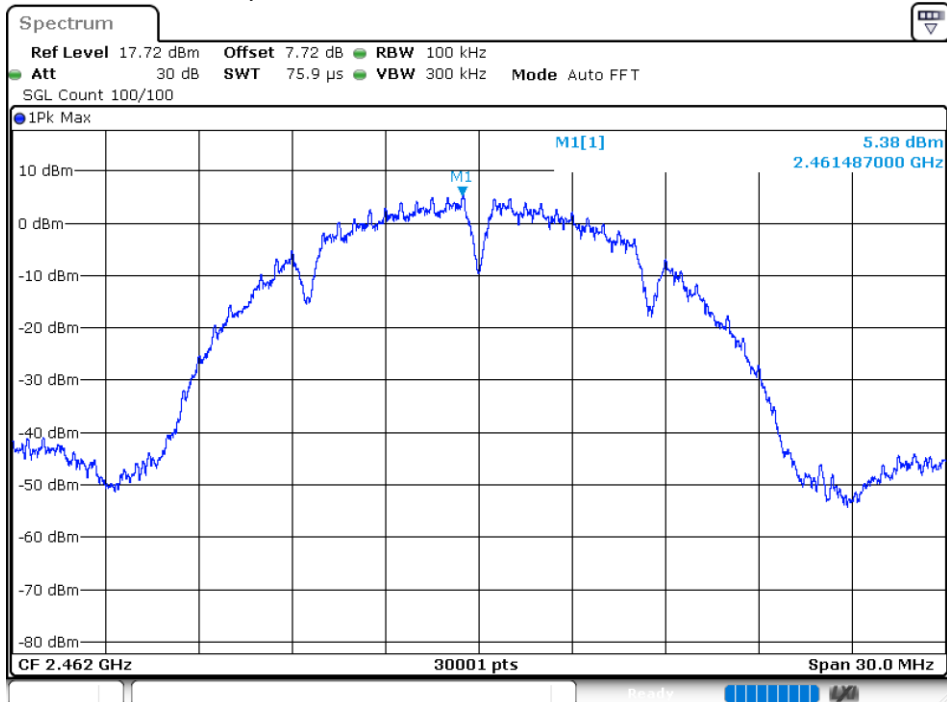

Tx. Spurious NVNT 802.11b 2462MHz Ant1 Ref