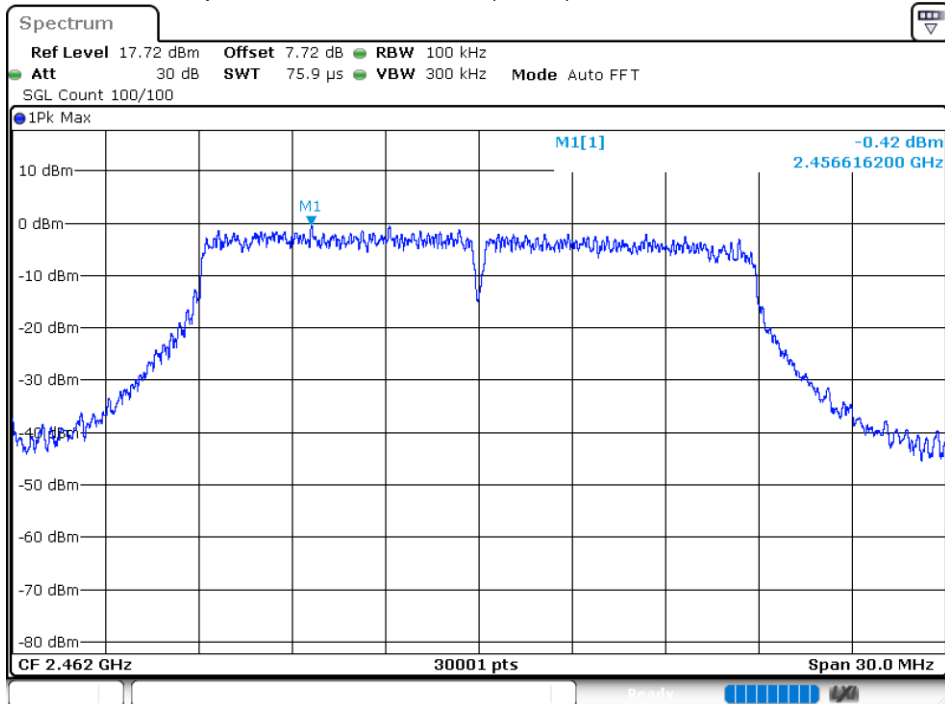

### Tx. Spurious NVNT 802.11g 2462MHz Ant1 Emission

### Tx. Spurious NVNT 802.11n(HT20) 2412MHz Ant1 Ref

Tx. Spurious NVNT 802.11n(HT20) 2412MHz Ant1 Emission

Tx. Spurious NVNT 802.11n(HT20) 2437MHz Ant1 Ref

Tx. Spurious NVNT 802.11n(HT20) 2437MHz Ant1 Emission

Tx. Spurious NVNT 802.11n(HT20) 2462MHz Ant1 Ref

Tx. Spurious NVNT 802.11n(HT20) 2462MHz Ant1 Emission

Tx. Spurious NVNT 802.11n(HT40) 2422MHz Ant1 Ref

Tx. Spurious NVNT 802.11n(HT40) 2422MHz Ant1 Emission