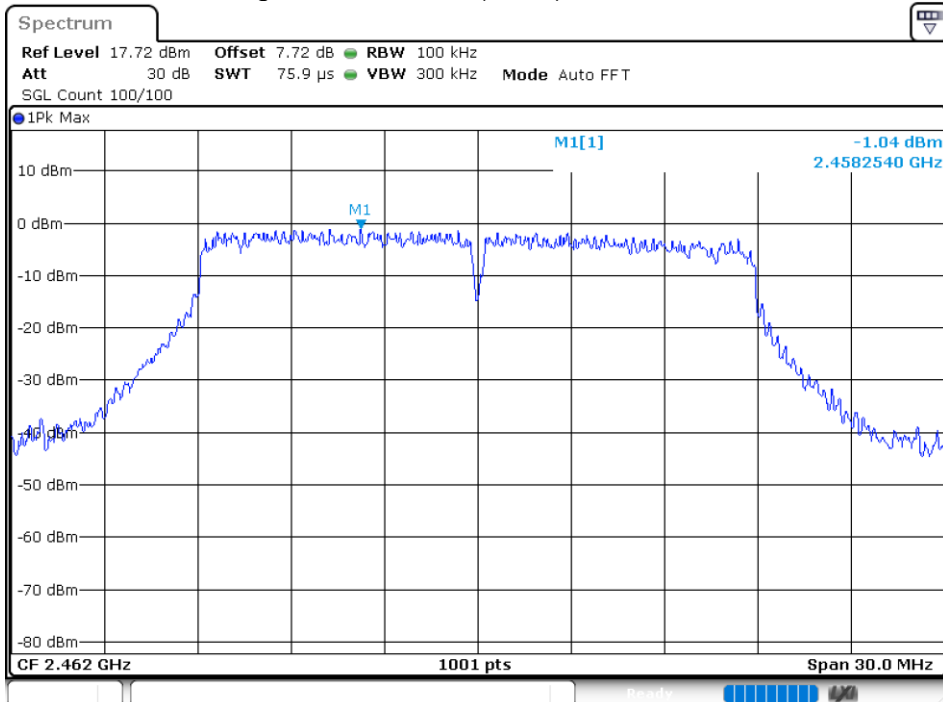

Band Edge NVNT 802.11n(HT20) 2462MHz Ant1 Ref