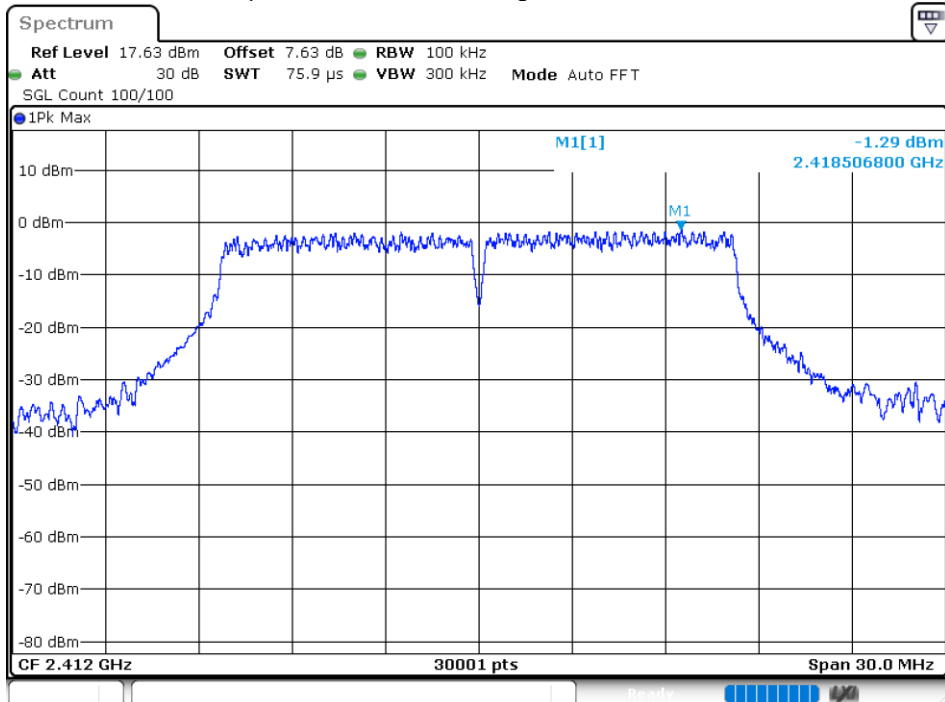

### Tx. Spurious NVNT 802.11b 2437MHz Ant1 Emission

### Tx. Spurious NVNT 802.11b 2462MHz Ant1 Ref

Tx. Spurious NVNT 802.11b 2462MHz Ant1 Emission

Tx. Spurious NVNT 802.11g 2412MHz Ant1 Ref

Tx. Spurious NVNT 802.11g 2412MHz Ant1 Emission

Tx. Spurious NVNT 802.11g 2437MHz Ant1 Ref

### Tx. Spurious NVNT 802.11g 2437MHz Ant1 Emission