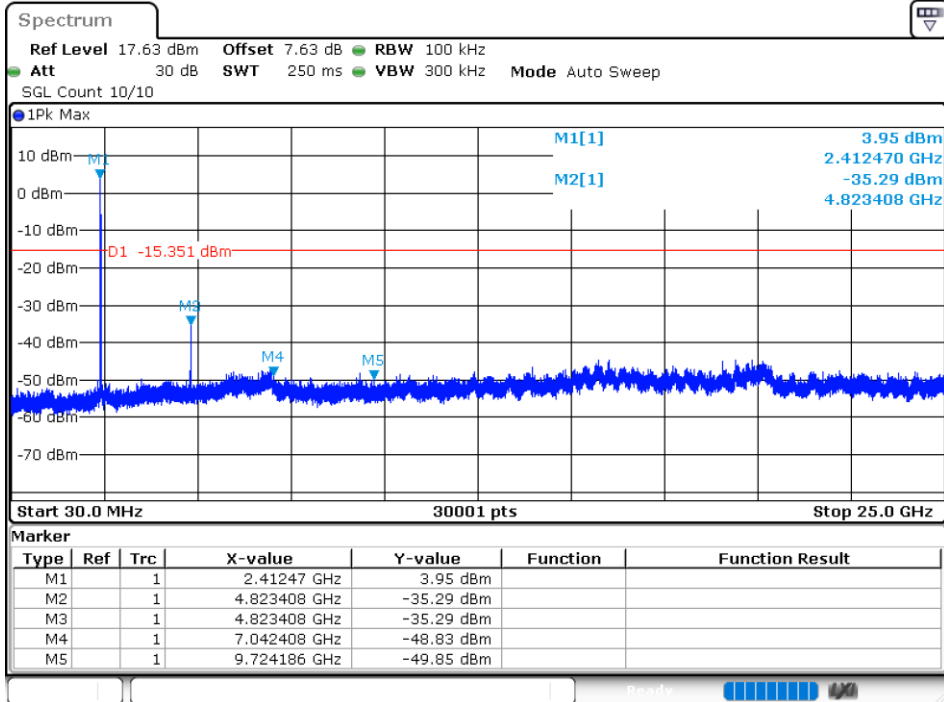

Tx. Spurious NVNT 802.11b 2412MHz Ant1 Emission