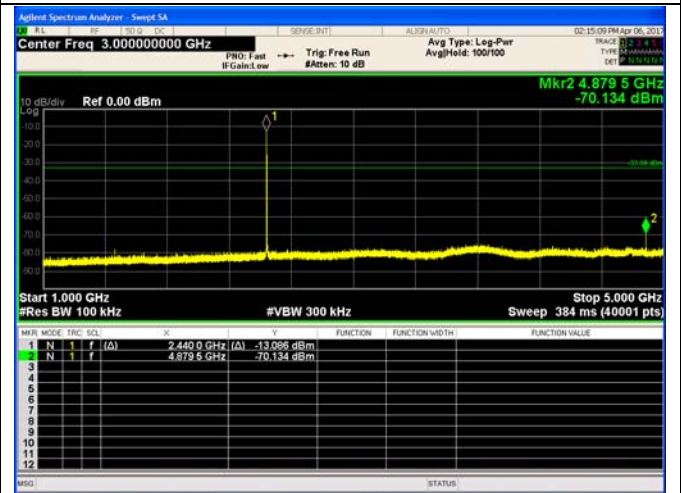

0.009 – 0.15 MHz

0.15 – 30 MHz

30 – 1000 MHz

1 – 5 GHz

5 – 9 GHz

9 – 13 GHz

Bluetooth Low Energy, 2480MHz

0.009 – 0.15 MHz

0.15 – 30 MHz

30 – 1000 MHz

1 – 5 GHz

5 – 9 GHz

9 – 13 GHz

A.4 Power Density

WLAN 802.11b

2412 MHz