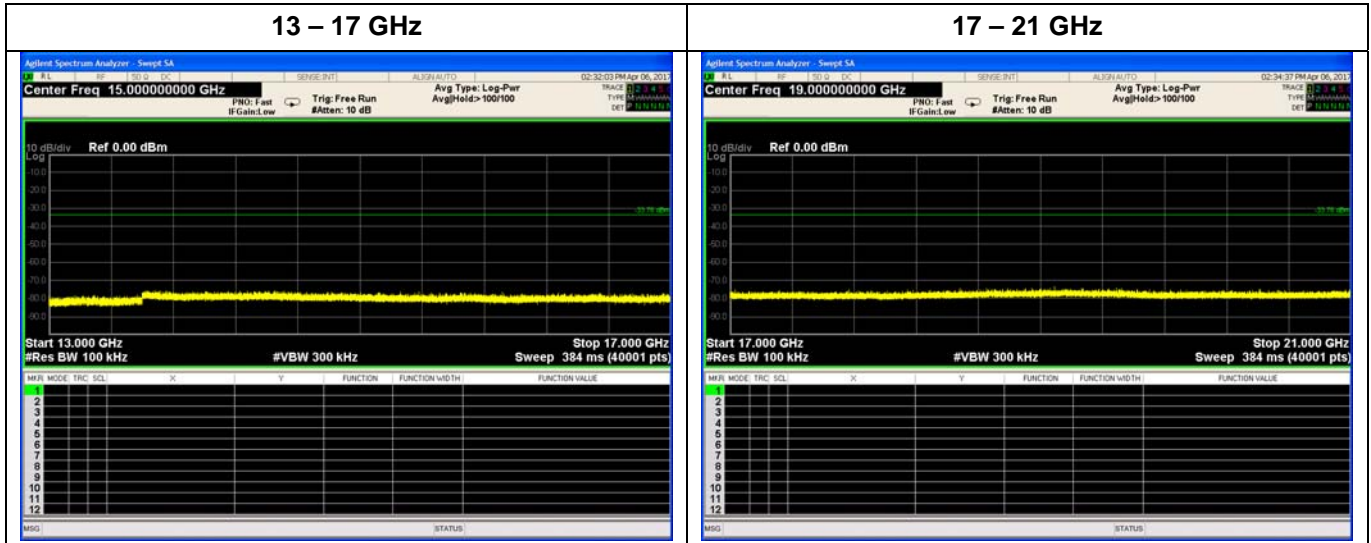

0.15 – 30 MHz

30 – 1000 MHz

1 – 5 GHz

5 – 9 GHz

9 – 13 GHz

A.4 Power Density

WLAN 802.11b

2412 MHz