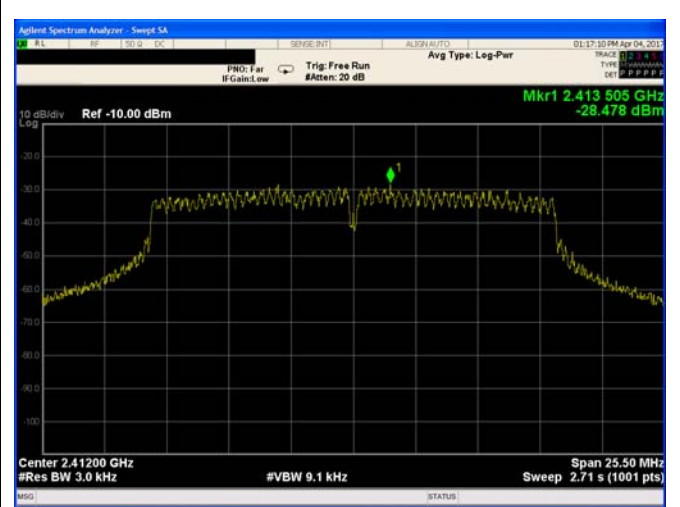

WLAN 802.11g

2412 MHz