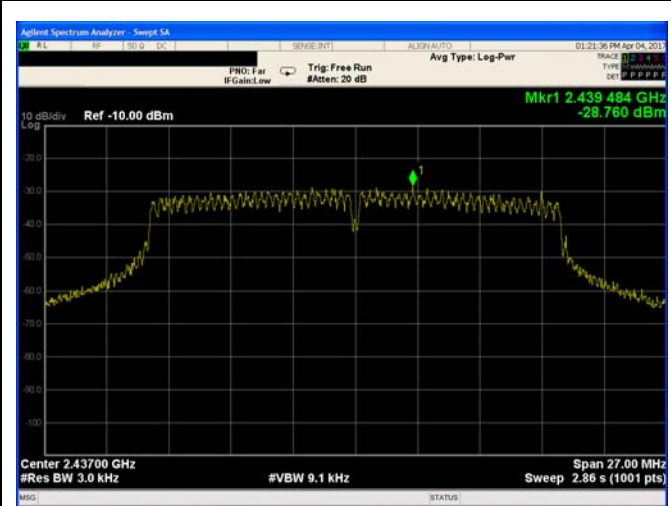

WLAN 802.11n20

2412 MHz

Bluetooth Low Energy

2402 MHz

2437 MHz

2440 MHz

2462 MHz

2480 MHz