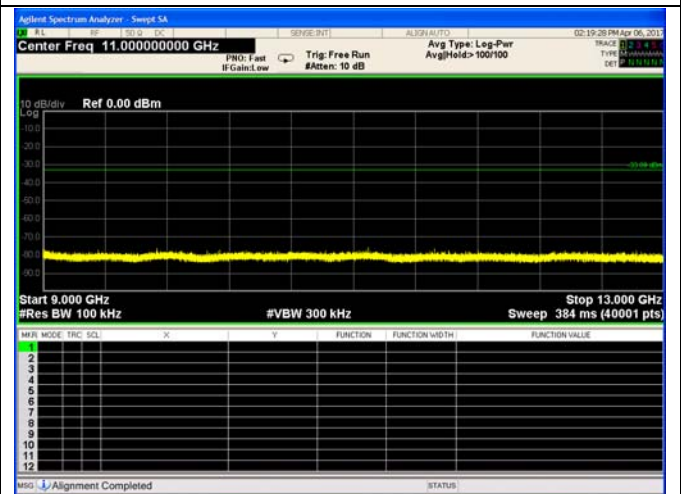

0.009 – 0.15 MHz

0.15 – 30 MHz

30 – 1000 MHz

1 – 5 GHz

5 – 9 GHz

9 – 13 GHz

Bluetooth Low Energy, 2480MHz

0.009 – 0.15 MHz

0.15 – 30 MHz

30 – 1000 MHz

1 – 5 GHz

5 – 9 GHz

9 – 13 GHz

A.4 Power Density

WLAN 802.11b

2412 MHz