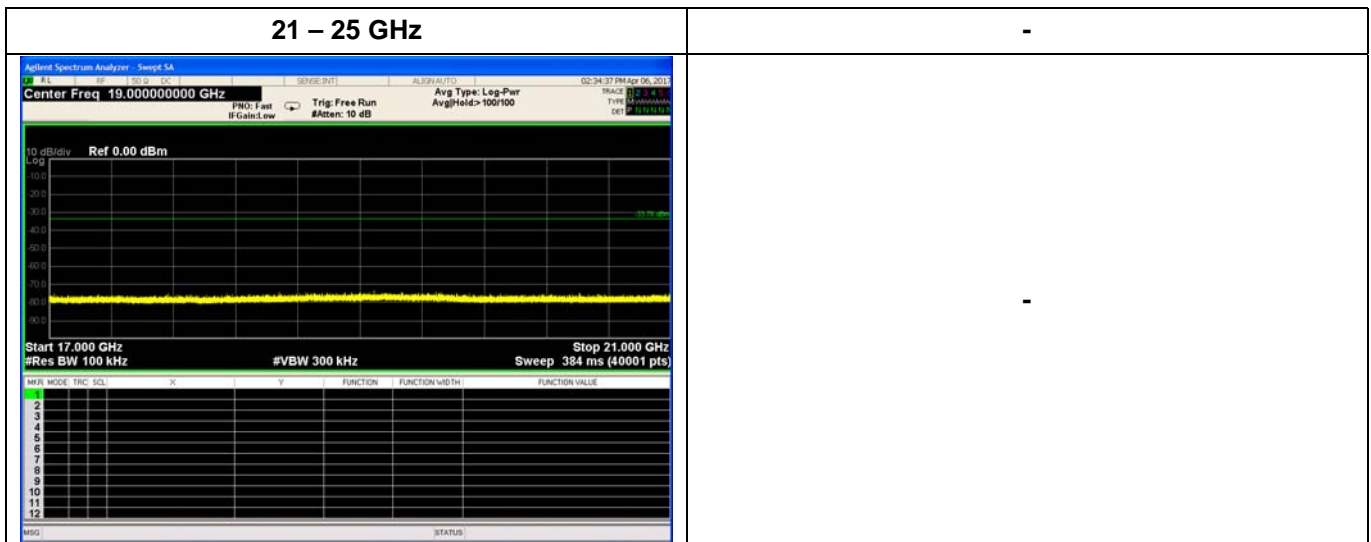

0.15 – 30 MHz

30 – 1000 MHz

1 – 5 GHz

5 – 9 GHz

9 – 13 GHz

A.4 Power Density

WLAN 802.11b

2412 MHz