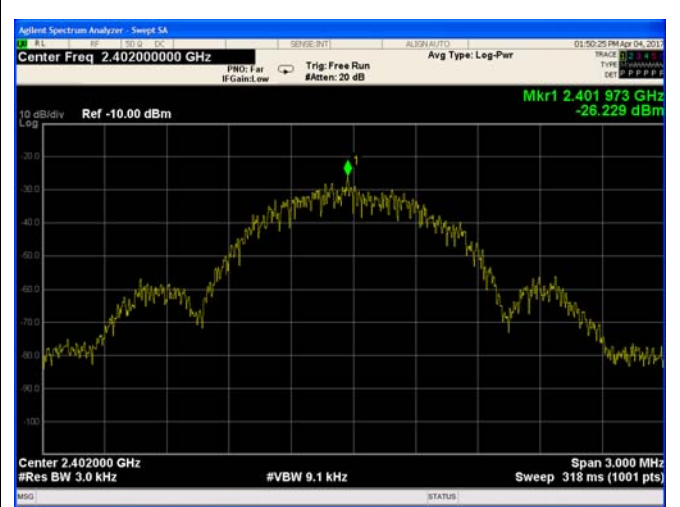

0.15 – 30 MHz

30 – 1000 MHz

1 – 5 GHz

5 – 9 GHz

9 – 13 GHz

A.4 Power Density

WLAN 802.11b

2412 MHz

WLAN 802.11g

2412 MHz

2437 MHz

2437 MHz

2462 MHz

2462 MHz

WLAN 802.11n20

2412 MHz

Bluetooth Low Energy

2402 MHz

2437 MHz

2440 MHz

2462 MHz

2480 MHz