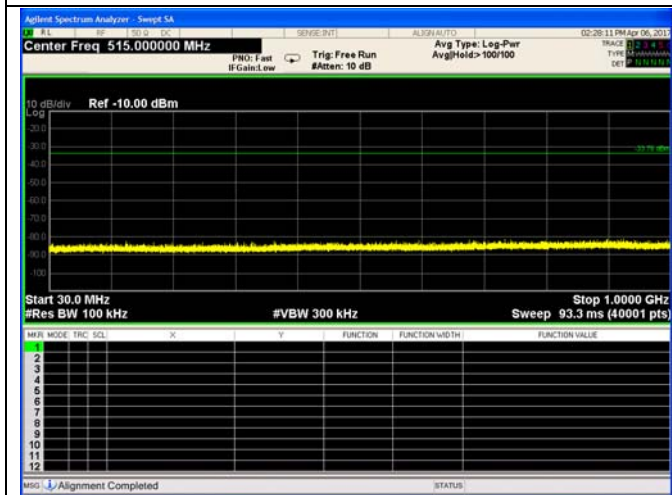

0.009 – 0.15 MHz

0.15 – 30 MHz

30 – 1000 MHz

1 – 5 GHz

5 – 9 GHz

9 – 13 GHz

Bluetooth Low Energy, 2480MHz

0.009 – 0.15 MHz

0.15 – 30 MHz

30 – 1000 MHz

1 – 5 GHz

5 – 9 GHz

9 – 13 GHz

A.4 Power Density

WLAN 802.11b

2412 MHz