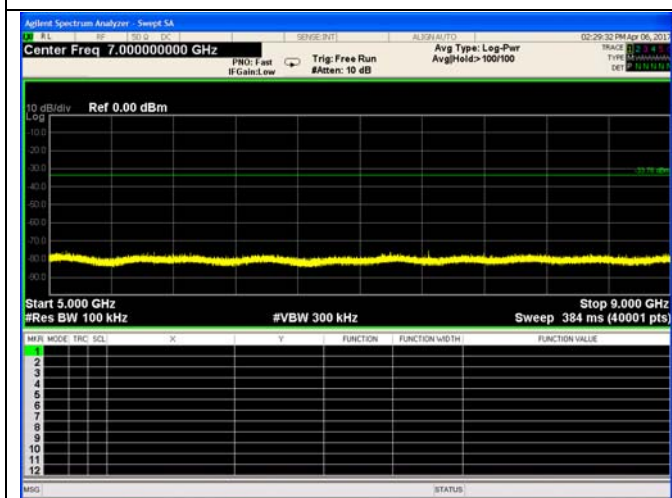

0.15 – 30 MHz

30 – 1000 MHz

1 – 5 GHz

5 – 9 GHz

9 – 13 GHz

A.4 Power Density

WLAN 802.11b

2412 MHz

WLAN 802.11g

2412 MHz

2437 MHz

2437 MHz

2462 MHz

2462 MHz

WLAN 802.11n20

2412 MHz