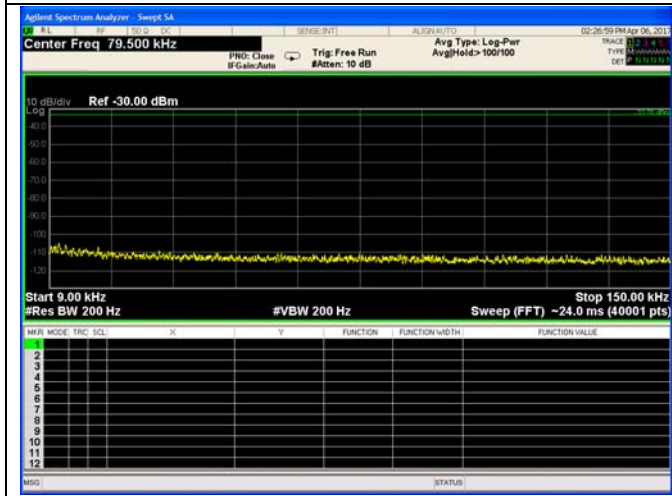

0.009 – 0.15 MHz

0.15 – 30 MHz

30 – 1000 MHz

1 – 5 GHz

5 – 9 GHz

9 – 13 GHz

Bluetooth Low Energy, 2480MHz

0.009 – 0.15 MHz

0.15 – 30 MHz

30 – 1000 MHz

1 – 5 GHz

5 – 9 GHz

9 – 13 GHz

A.4 Power Density

WLAN 802.11b

2412 MHz