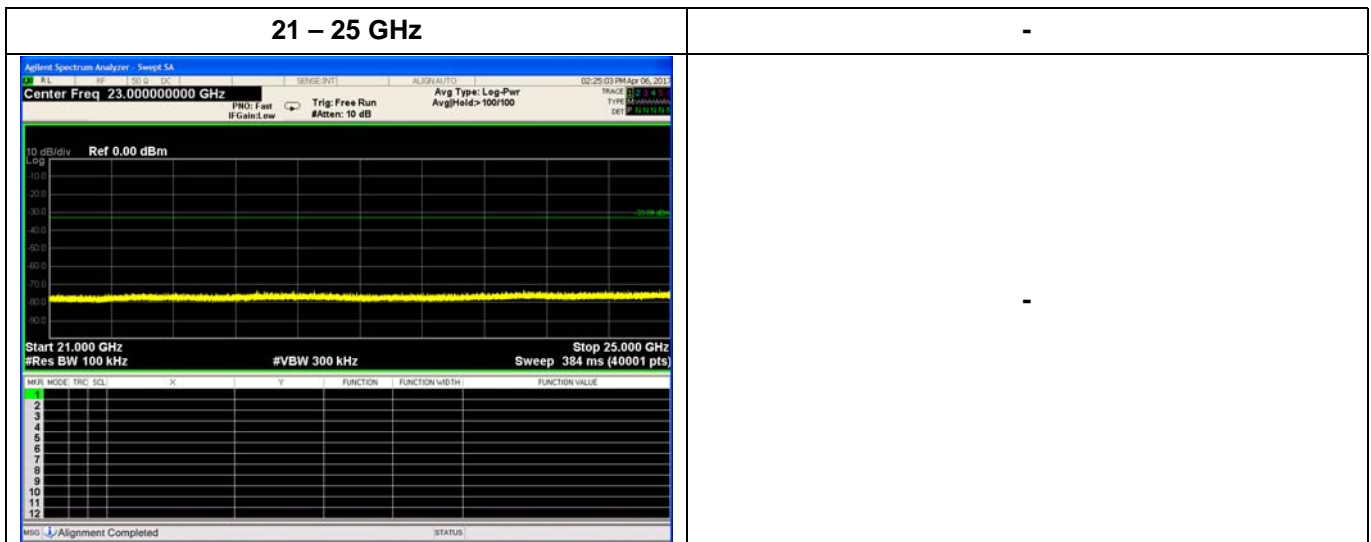

0.009 – 0.15 MHz

0.15 – 30 MHz

30 – 1000 MHz

1 – 5 GHz

5 – 9 GHz

9 – 13 GHz

Bluetooth Low Energy, 2480MHz

0.009 – 0.15 MHz