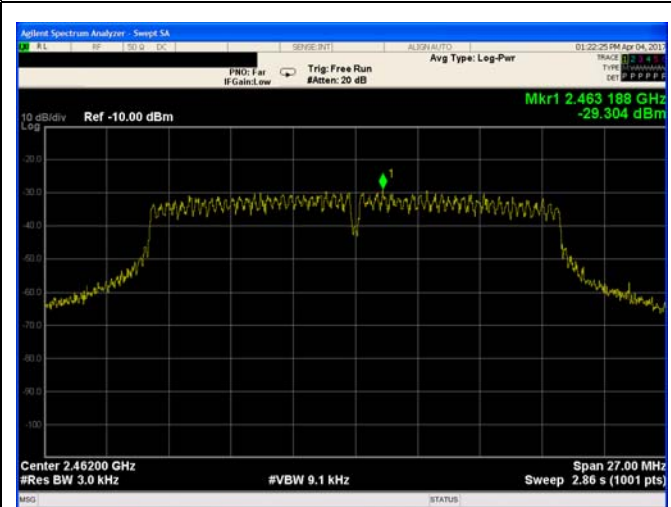

Bluetooth Low Energy

2402 MHz

2437 MHz

2440 MHz

2462 MHz

2480 MHz