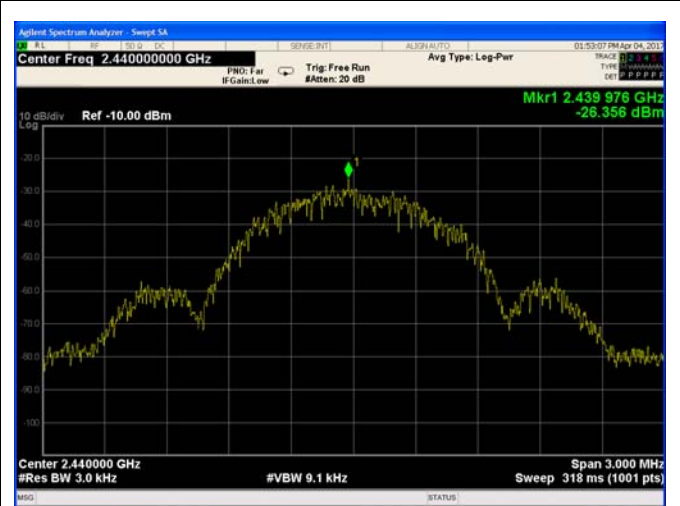

WLAN 802.11g

2412 MHz

2437 MHz

2437 MHz

2462 MHz

2462 MHz

WLAN 802.11n20

2412 MHz

Bluetooth Low Energy

2402 MHz

2437 MHz

2440 MHz

2462 MHz

2480 MHz