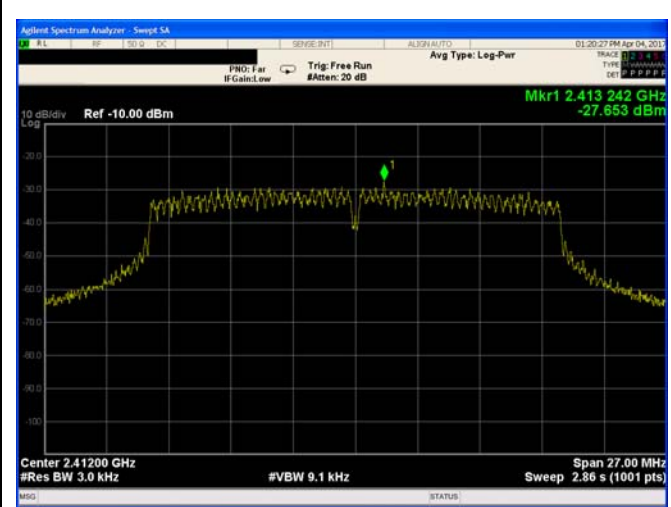

0.15 – 30 MHz

30 – 1000 MHz

1 – 5 GHz

5 – 9 GHz

9 – 13 GHz

A.4 Power Density

WLAN 802.11b

2412 MHz

WLAN 802.11g

2412 MHz

2437 MHz

2437 MHz

2462 MHz

2462 MHz

WLAN 802.11n20

2412 MHz

Bluetooth Low Energy

2402 MHz

2437 MHz

2440 MHz

2462 MHz

2480 MHz