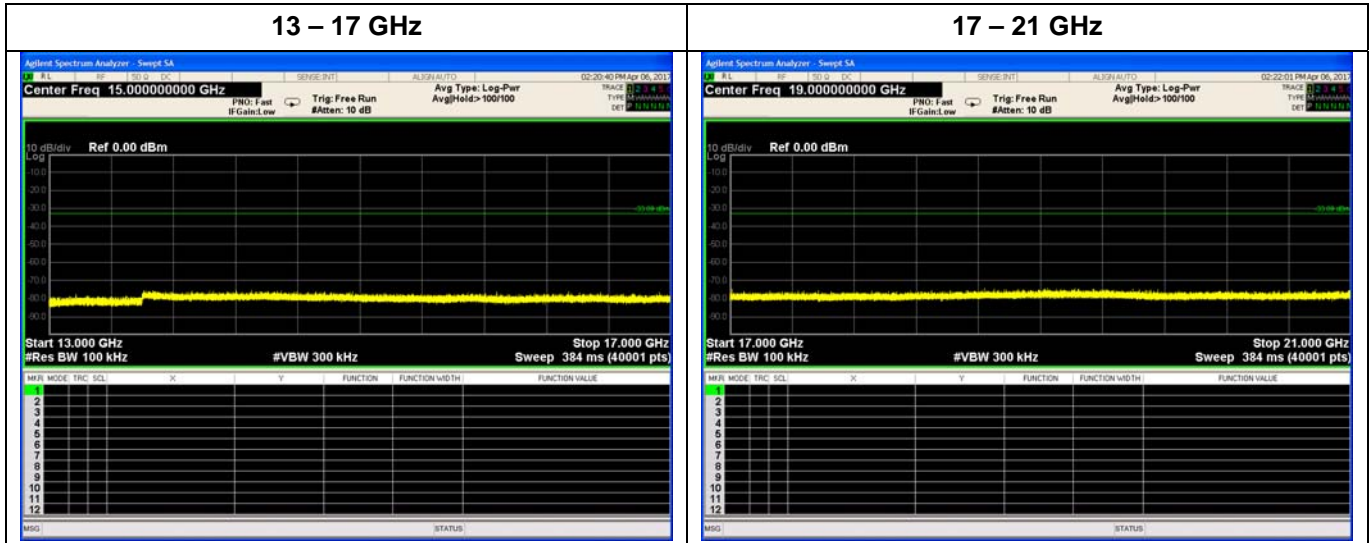

0.009 – 0.15 MHz

0.15 – 30 MHz

30 – 1000 MHz

1 – 5 GHz

5 – 9 GHz

9 – 13 GHz

Bluetooth Low Energy, 2480MHz

0.009 – 0.15 MHz

0.15 – 30 MHz

30 – 1000 MHz

1 – 5 GHz

5 – 9 GHz

9 – 13 GHz

A.4 Power Density

WLAN 802.11b

2412 MHz