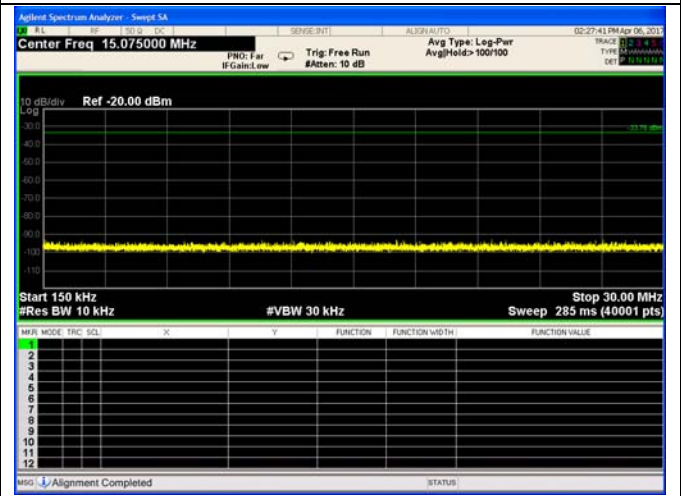

0.009 – 0.15 MHz

0.15 – 30 MHz

30 – 1000 MHz

1 – 5 GHz

5 – 9 GHz

9 – 13 GHz

Bluetooth Low Energy, 2480MHz

0.009 – 0.15 MHz

0.15 – 30 MHz

30 – 1000 MHz

1 – 5 GHz

5 – 9 GHz

9 – 13 GHz

A.4 Power Density

WLAN 802.11b

2412 MHz