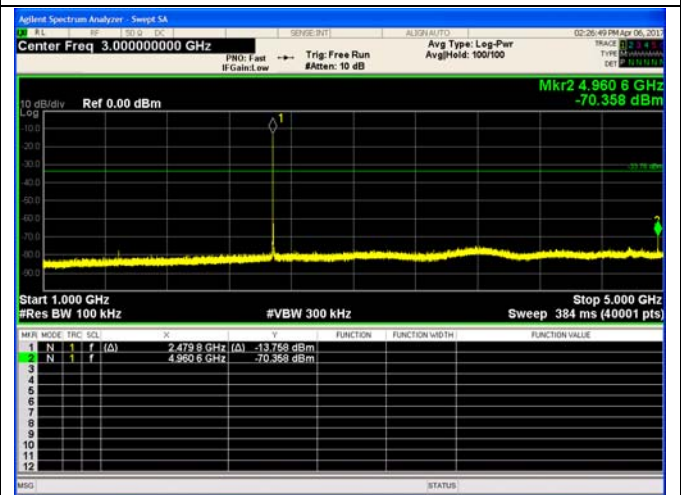

0.009 – 0.15 MHz

0.15 – 30 MHz

30 – 1000 MHz

1 – 5 GHz

5 – 9 GHz

9 – 13 GHz

Bluetooth Low Energy, 2480MHz

0.009 – 0.15 MHz

0.15 – 30 MHz

30 – 1000 MHz

1 – 5 GHz

5 – 9 GHz

9 – 13 GHz

A.4 Power Density

WLAN 802.11b

2412 MHz