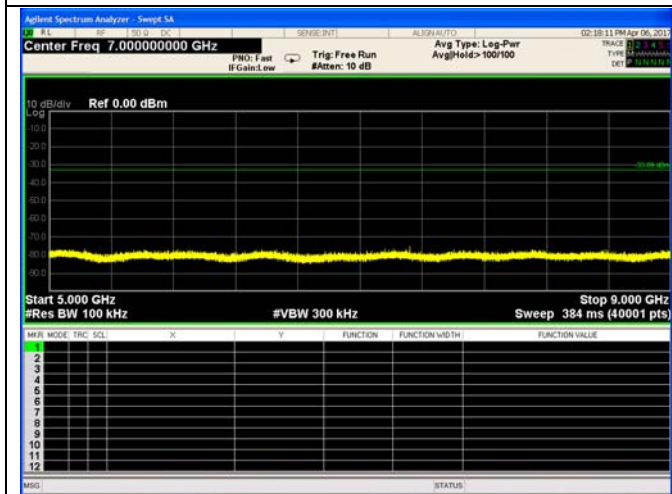

0.009 – 0.15 MHz

0.15 – 30 MHz

30 – 1000 MHz

1 – 5 GHz

5 – 9 GHz

9 – 13 GHz

Bluetooth Low Energy, 2480MHz

0.009 – 0.15 MHz

0.15 – 30 MHz

30 – 1000 MHz

1 – 5 GHz

5 – 9 GHz

9 – 13 GHz

A.4 Power Density

WLAN 802.11b

2412 MHz