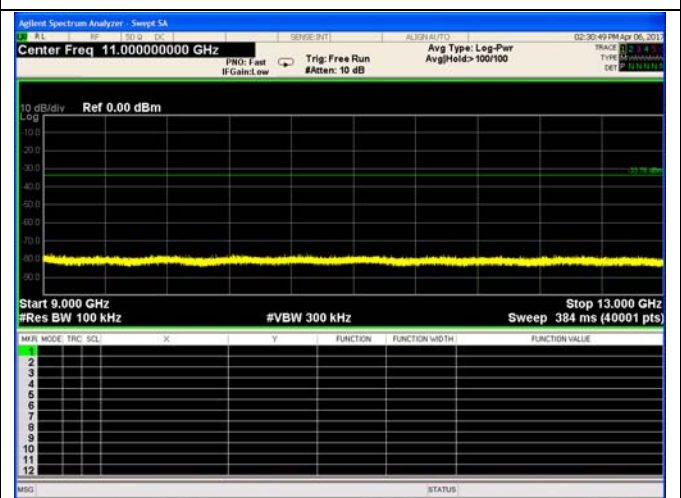

0.15 – 30 MHz

30 – 1000 MHz

1 – 5 GHz

5 – 9 GHz

9 – 13 GHz

A.4 Power Density

WLAN 802.11b

2412 MHz

WLAN 802.11g

2412 MHz

2437 MHz

2437 MHz

2462 MHz

2462 MHz

WLAN 802.11n20

2412 MHz