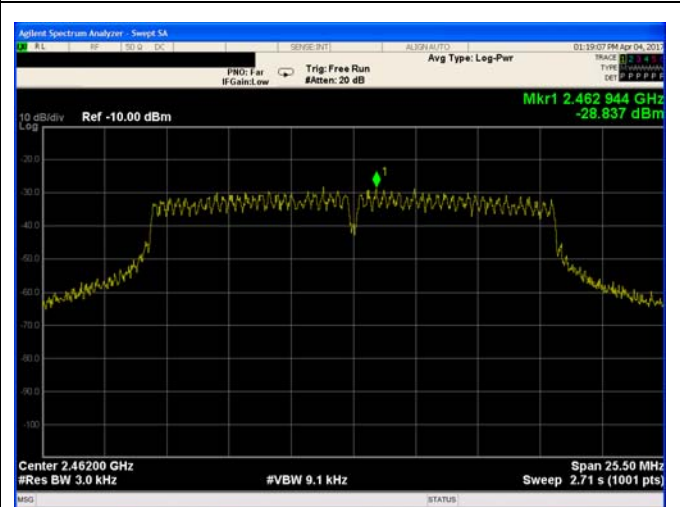

0.15 – 30 MHz

30 – 1000 MHz

1 – 5 GHz

5 – 9 GHz

9 – 13 GHz

A.4 Power Density

WLAN 802.11b

2412 MHz

WLAN 802.11g

2412 MHz

2437 MHz

2437 MHz

2462 MHz

2462 MHz

WLAN 802.11n20

2412 MHz

Bluetooth Low Energy

2402 MHz

2437 MHz

2440 MHz

2462 MHz

2480 MHz