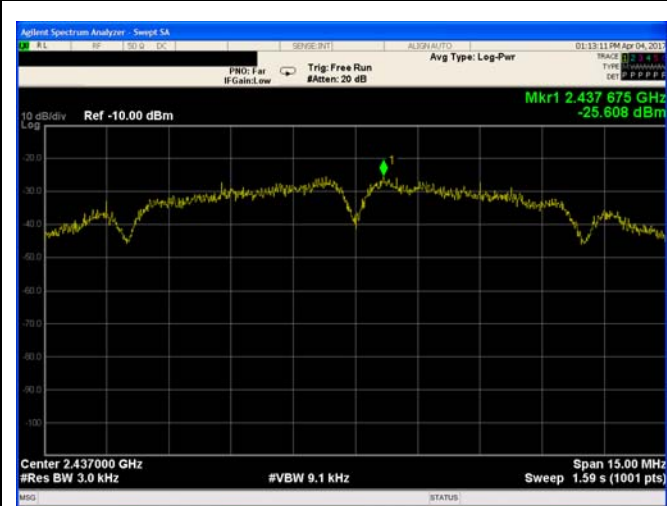

WLAN 802.11b

2412 MHz

WLAN 802.11g

2412 MHz

2437 MHz

2437 MHz

2462 MHz

2462 MHz