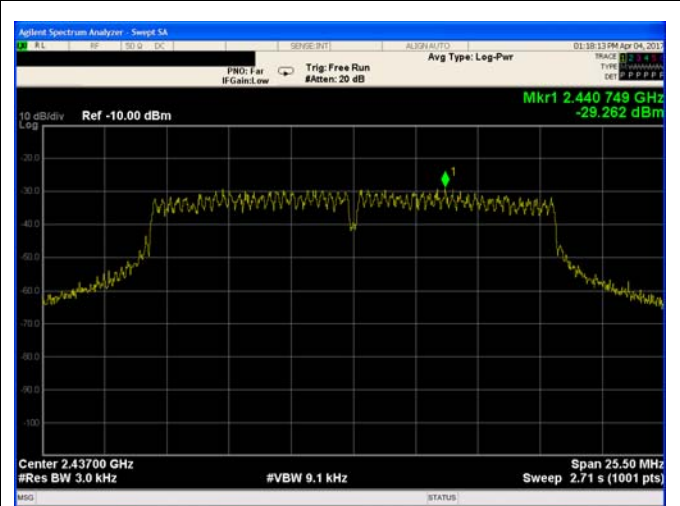

0.15 – 30 MHz

30 – 1000 MHz

1 – 5 GHz

5 – 9 GHz

9 – 13 GHz

A.4 Power Density

WLAN 802.11b

2412 MHz

WLAN 802.11g

2412 MHz

2437 MHz

2437 MHz

2462 MHz

2462 MHz

WLAN 802.11n20

2412 MHz

Bluetooth Low Energy

2402 MHz

2437 MHz

2440 MHz

2462 MHz

2480 MHz