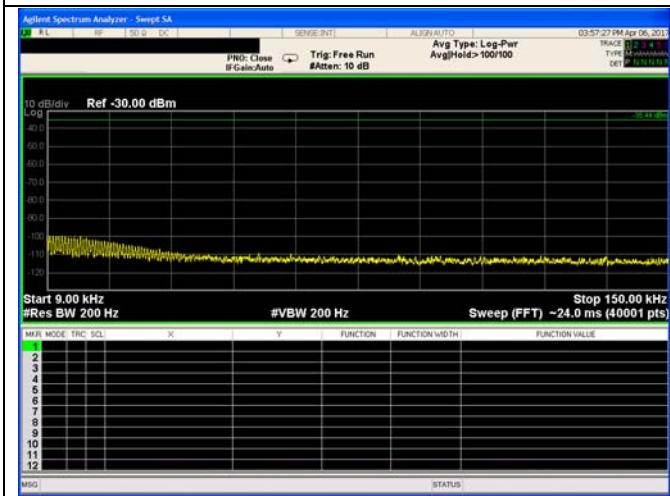

WLAN 802.11g, 2412MHz

0.009 – 0.15 MHz

0.15 – 30 MHz

30 – 1000 MHz

1 – 5 GHz

5 – 9 GHz

9 – 13 GHz

WLAN 802.11g, 2437MHz

0.009 – 0.15 MHz

0.15 – 30 MHz

30 – 1000 MHz

1 – 5 GHz

5 – 9 GHz

9 – 13 GHz

WLAN 802.11g, 2462MHz

0.009 – 0.15 MHz