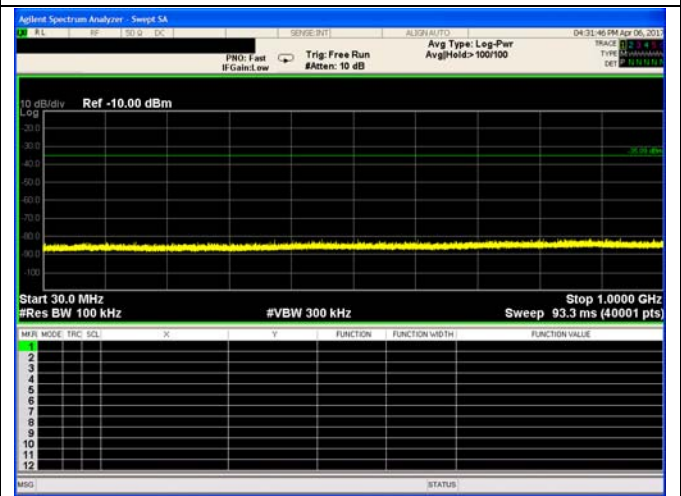

30 – 1000 MHz

1 – 5 GHz

5 – 9 GHz

9 – 13 GHz

WLAN 802.11n20, 2437MHz

0.009 – 0.15 MHz

0.15 – 30 MHz

30 – 1000 MHz

1 – 5 GHz

5 – 9 GHz

9 – 13 GHz

WLAN 802.11n20, 2462MHz

0.009 – 0.15 MHz

0.15 – 30 MHz

30 – 1000 MHz

1 – 5 GHz