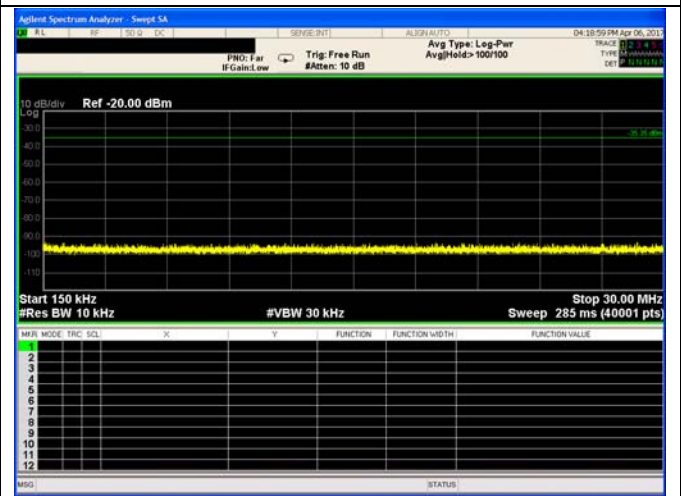

0.009 – 0.15 MHz

0.15 – 30 MHz

30 – 1000 MHz

1 – 5 GHz

5 – 9 GHz

9 – 13 GHz

WLAN 802.11g, 2462MHz

0.009 – 0.15 MHz

0.15 – 30 MHz

30 – 1000 MHz

1 – 5 GHz

5 – 9 GHz

9 – 13 GHz

WLAN 802.11n20, 2412MHz

0.009 – 0.15 MHz

0.15 – 30 MHz

30 – 1000 MHz

1 – 5 GHz

5 – 9 GHz

9 – 13 GHz

WLAN 802.11n20, 2437MHz

0.009 – 0.15 MHz

0.15 – 30 MHz

30 – 1000 MHz