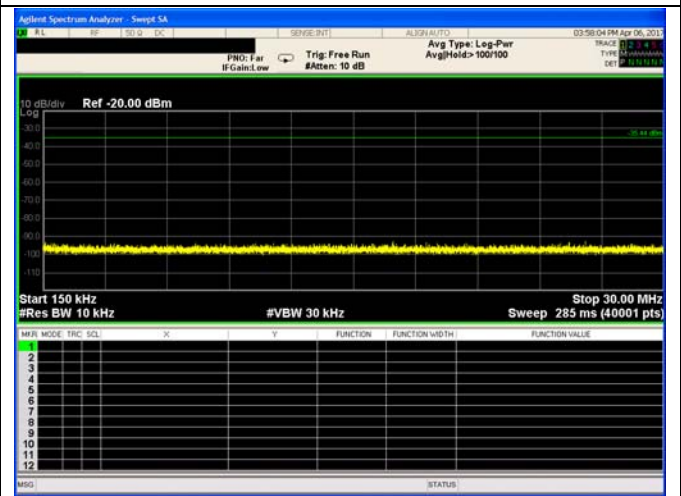

WLAN 802.11g, 2412MHz

0.009 – 0.15 MHz

0.15 – 30 MHz

30 – 1000 MHz

1 – 5 GHz

5 – 9 GHz

9 – 13 GHz

WLAN 802.11g, 2437MHz

0.009 – 0.15 MHz

0.15 – 30 MHz

30 – 1000 MHz

1 – 5 GHz

5 – 9 GHz

9 – 13 GHz

WLAN 802.11g, 2462MHz

0.009 – 0.15 MHz