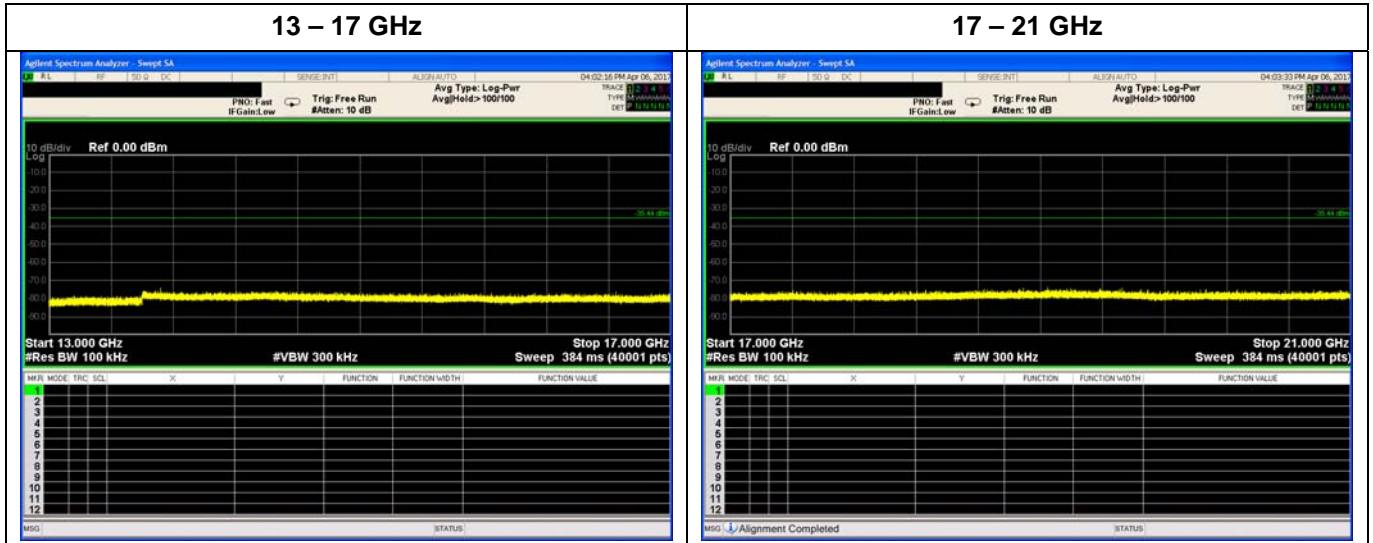

WLAN 802.11g, 2412MHz

0.009 – 0.15 MHz

0.15 – 30 MHz

30 – 1000 MHz

1 – 5 GHz

5 – 9 GHz

9 – 13 GHz

WLAN 802.11g, 2437MHz

0.009 – 0.15 MHz

0.15 – 30 MHz

30 – 1000 MHz

1 – 5 GHz

5 – 9 GHz

9 – 13 GHz

WLAN 802.11g, 2462MHz

0.009 – 0.15 MHz

0.15 – 30 MHz

30 – 1000 MHz

1 – 5 GHz

5 – 9 GHz

9 – 13 GHz

WLAN 802.11n20, 2412MHz

0.009 – 0.15 MHz

0.15 – 30 MHz