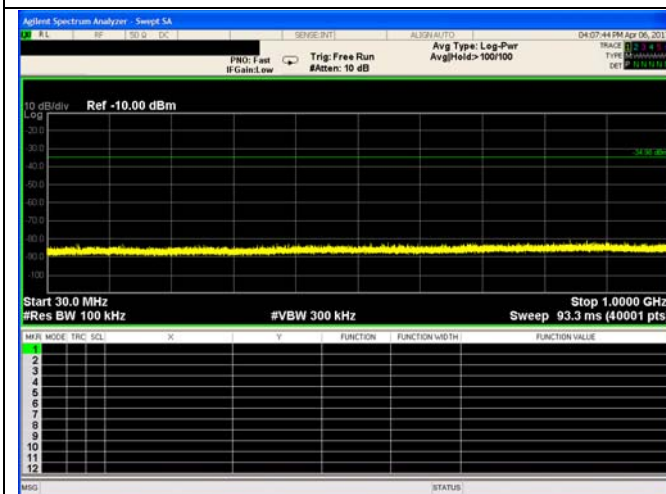

WLAN 802.11g, 2412MHz

0.009 – 0.15 MHz

0.15 – 30 MHz

30 – 1000 MHz

1 – 5 GHz

5 – 9 GHz

9 – 13 GHz

WLAN 802.11g, 2437MHz

0.009 – 0.15 MHz

0.15 – 30 MHz

30 – 1000 MHz

1 – 5 GHz

5 – 9 GHz

9 – 13 GHz

WLAN 802.11g, 2462MHz

0.009 – 0.15 MHz

0.15 – 30 MHz

30 – 1000 MHz

1 – 5 GHz

5 – 9 GHz

9 – 13 GHz

WLAN 802.11n20, 2412MHz

0.009 – 0.15 MHz

0.15 – 30 MHz