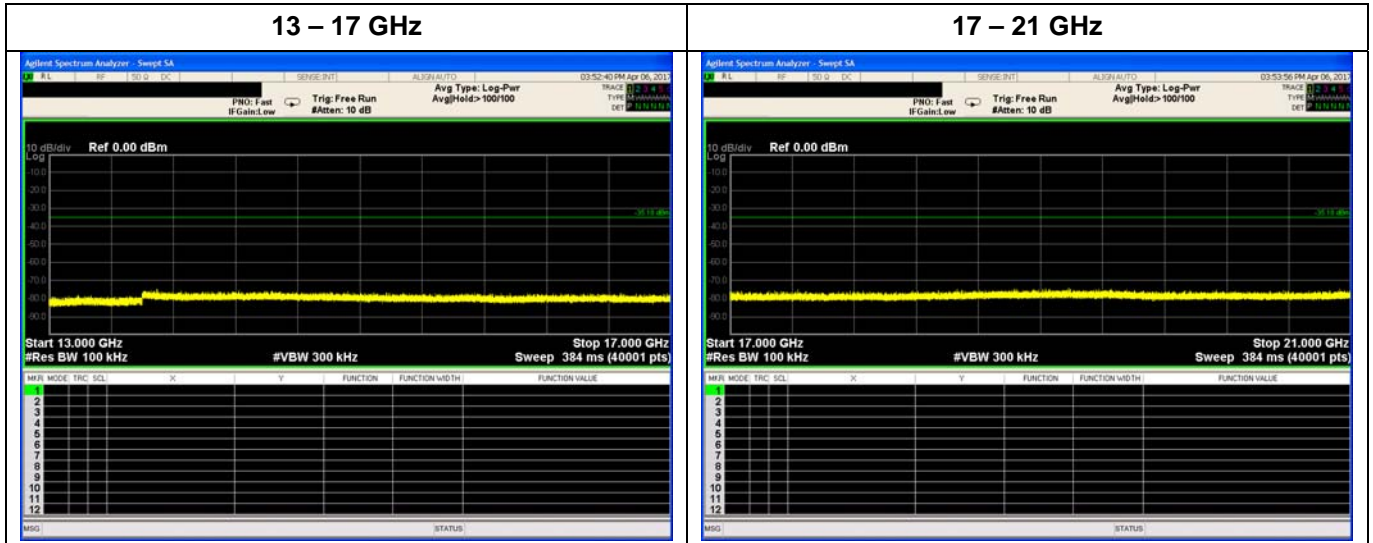

WLAN 802.11g, 2412MHz

0.009 – 0.15 MHz

0.15 – 30 MHz

30 – 1000 MHz

1 – 5 GHz

5 – 9 GHz

9 – 13 GHz

WLAN 802.11g, 2437MHz

0.009 – 0.15 MHz

0.15 – 30 MHz

30 – 1000 MHz

1 – 5 GHz

5 – 9 GHz

9 – 13 GHz

WLAN 802.11g, 2462MHz

0.009 – 0.15 MHz