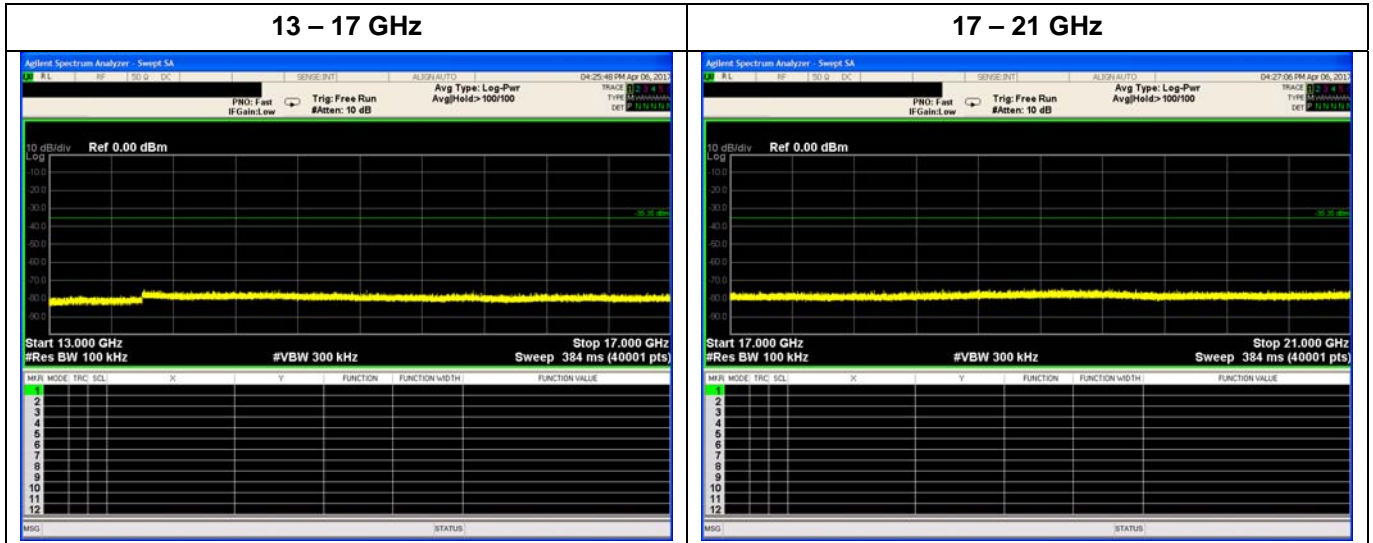

30 – 1000 MHz

1 – 5 GHz

5 – 9 GHz

9 – 13 GHz

WLAN 802.11n20, 2437MHz

0.009 – 0.15 MHz

0.15 – 30 MHz

30 – 1000 MHz