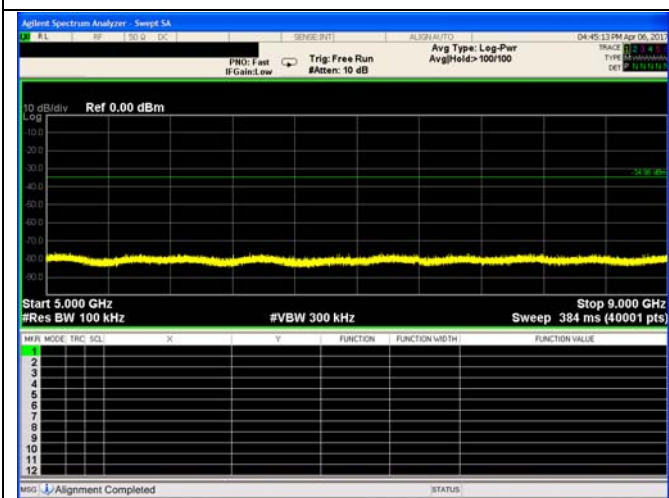

1 – 5 GHz

5 – 9 GHz

9 – 13 GHz

WLAN 802.11n20, 2462MHz

0.009 – 0.15 MHz

0.15 – 30 MHz

30 – 1000 MHz

1 – 5 GHz

5 – 9 GHz

9 – 13 GHz

Bluetooth Low Energy, 2402MHz

0.009 – 0.15 MHz

0.15 – 30 MHz

30 – 1000 MHz

1 – 5 GHz

5 – 9 GHz