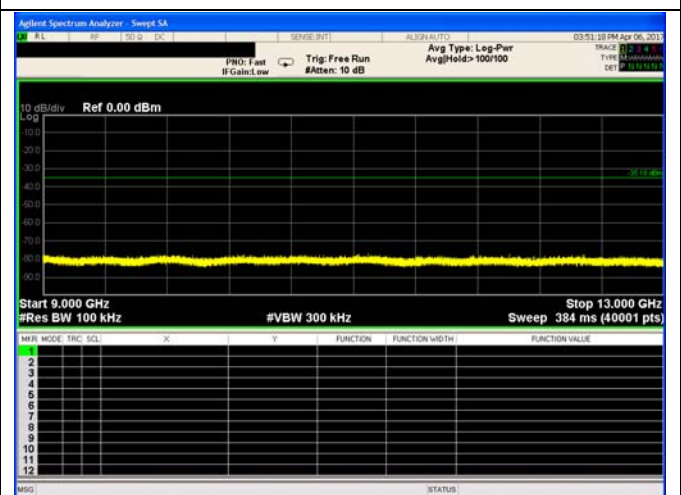

WLAN 802.11g, 2412MHz

0.009 – 0.15 MHz

0.15 – 30 MHz

30 – 1000 MHz

1 – 5 GHz

5 – 9 GHz

9 – 13 GHz

WLAN 802.11g, 2437MHz

0.009 – 0.15 MHz

0.15 – 30 MHz

30 – 1000 MHz

1 – 5 GHz

5 – 9 GHz

9 – 13 GHz

WLAN 802.11g, 2462MHz

0.009 – 0.15 MHz