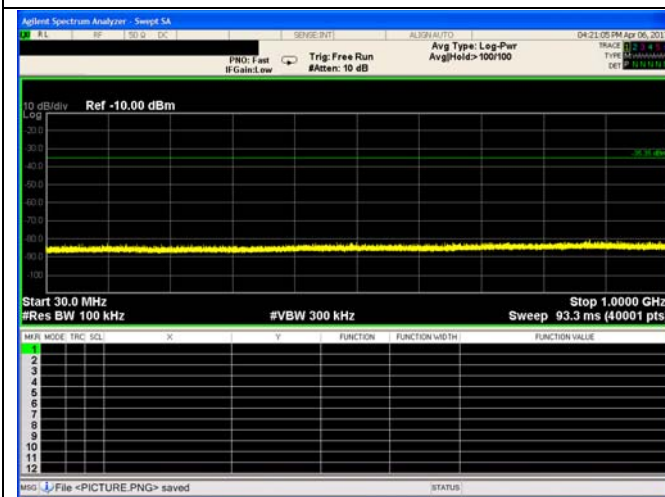

0.15 – 30 MHz

30 – 1000 MHz

1 – 5 GHz

5 – 9 GHz

9 – 13 GHz

WLAN 802.11n20, 2412MHz

0.009 – 0.15 MHz

0.15 – 30 MHz

30 – 1000 MHz

1 – 5 GHz

5 – 9 GHz

9 – 13 GHz

WLAN 802.11n20, 2437MHz

0.009 – 0.15 MHz

0.15 – 30 MHz

30 – 1000 MHz