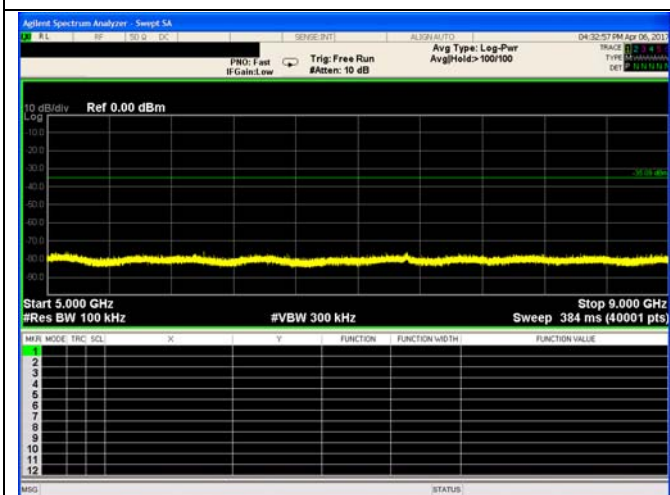

WLAN 802.11n20, 2437MHz

0.009 – 0.15 MHz

0.15 – 30 MHz

30 – 1000 MHz

1 – 5 GHz

5 – 9 GHz

9 – 13 GHz