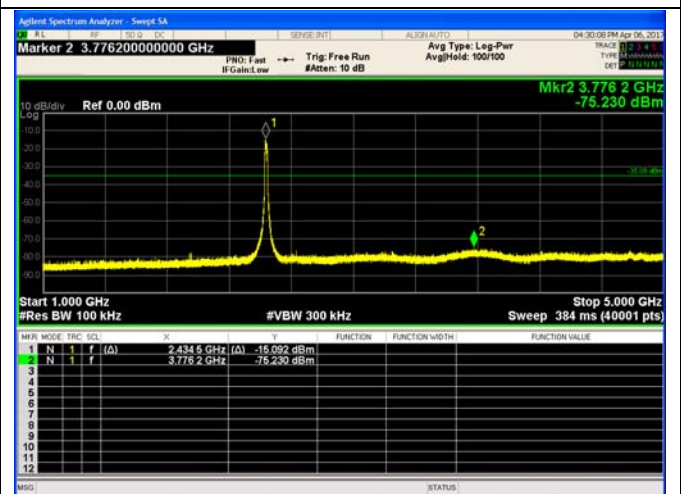

WLAN 802.11n20, 2437MHz

0.009 – 0.15 MHz

0.15 – 30 MHz

30 – 1000 MHz

1 – 5 GHz

5 – 9 GHz

9 – 13 GHz