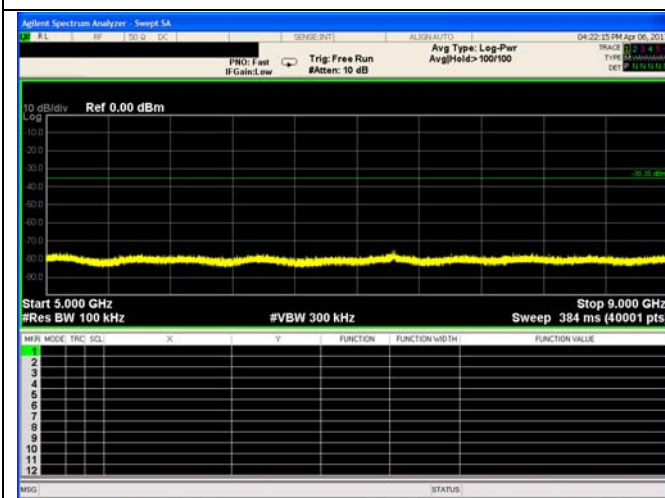

0.15 – 30 MHz

30 – 1000 MHz

1 – 5 GHz

5 – 9 GHz

9 – 13 GHz

WLAN 802.11n20, 2412MHz

0.009 – 0.15 MHz

0.15 – 30 MHz

30 – 1000 MHz

1 – 5 GHz

5 – 9 GHz

9 – 13 GHz

WLAN 802.11n20, 2437MHz

0.009 – 0.15 MHz

0.15 – 30 MHz

30 – 1000 MHz