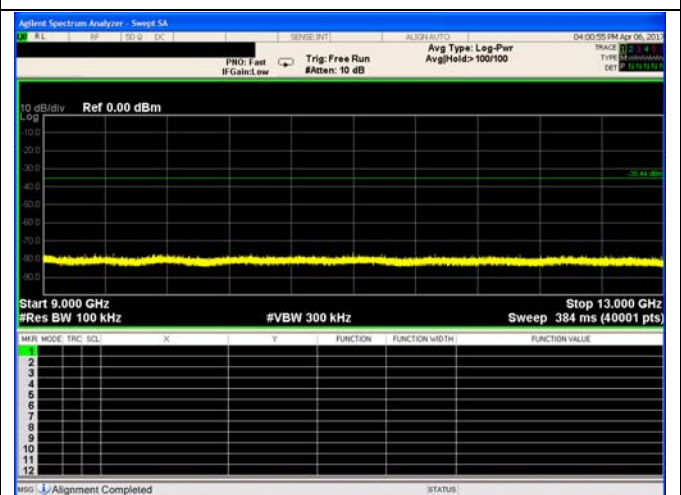

WLAN 802.11g, 2412MHz

0.009 – 0.15 MHz

0.15 – 30 MHz

30 – 1000 MHz

1 – 5 GHz

5 – 9 GHz

9 – 13 GHz

WLAN 802.11g, 2437MHz

0.009 – 0.15 MHz

0.15 – 30 MHz

30 – 1000 MHz

1 – 5 GHz

5 – 9 GHz

9 – 13 GHz

WLAN 802.11g, 2462MHz

0.009 – 0.15 MHz

0.15 – 30 MHz

30 – 1000 MHz

1 – 5 GHz

5 – 9 GHz

9 – 13 GHz

WLAN 802.11n20, 2412MHz

0.009 – 0.15 MHz

0.15 – 30 MHz