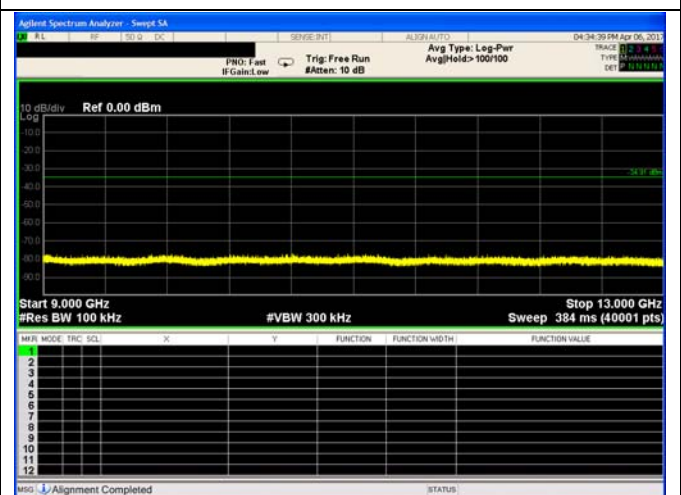

30 – 1000 MHz

1 – 5 GHz

5 – 9 GHz

9 – 13 GHz

WLAN 802.11n20, 2437MHz

0.009 – 0.15 MHz

0.15 – 30 MHz

30 – 1000 MHz

1 – 5 GHz

5 – 9 GHz

9 – 13 GHz

WLAN 802.11n20, 2462MHz

0.009 – 0.15 MHz

0.15 – 30 MHz

30 – 1000 MHz

1 – 5 GHz