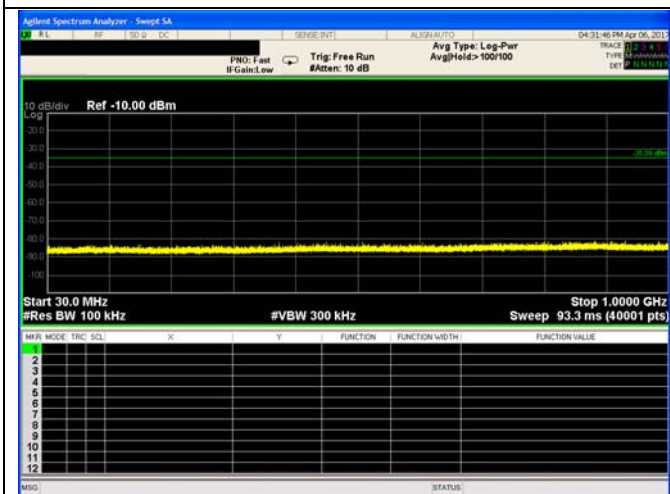

30 – 1000 MHz

1 – 5 GHz

5 – 9 GHz

9 – 13 GHz

WLAN 802.11n20, 2437MHz

0.009 – 0.15 MHz

0.15 – 30 MHz

30 – 1000 MHz

1 – 5 GHz

5 – 9 GHz

9 – 13 GHz

WLAN 802.11n20, 2462MHz

0.009 – 0.15 MHz

0.15 – 30 MHz

30 – 1000 MHz

1 – 5 GHz