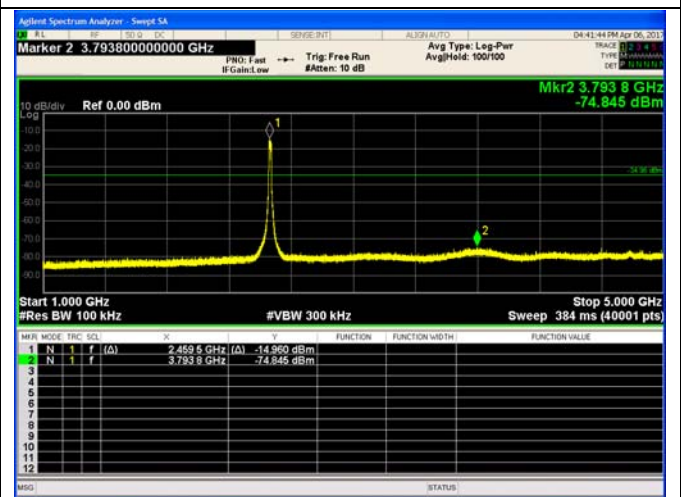

1 – 5 GHz

5 – 9 GHz

9 – 13 GHz

WLAN 802.11n20, 2462MHz

0.009 – 0.15 MHz

0.15 – 30 MHz

30 – 1000 MHz

1 – 5 GHz

5 – 9 GHz

9 – 13 GHz

Bluetooth Low Energy, 2402MHz

0.009 – 0.15 MHz

0.15 – 30 MHz

30 – 1000 MHz

1 – 5 GHz

5 – 9 GHz

9 – 13 GHz