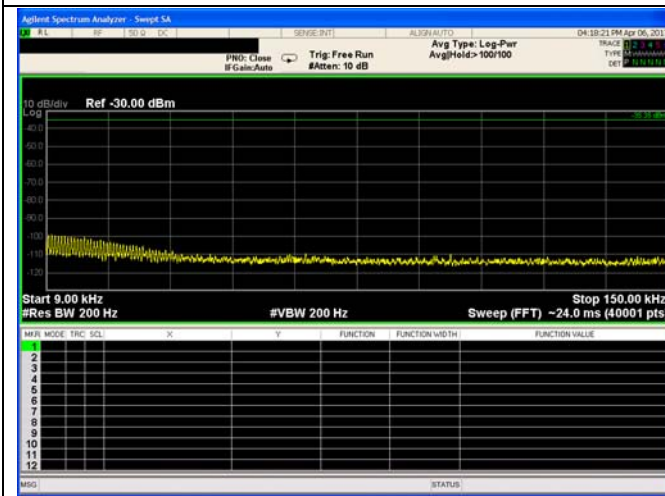

0.15 – 30 MHz

30 – 1000 MHz

1 – 5 GHz

5 – 9 GHz

9 – 13 GHz

WLAN 802.11n20, 2412MHz

0.009 – 0.15 MHz

0.15 – 30 MHz

30 – 1000 MHz

1 – 5 GHz

5 – 9 GHz

9 – 13 GHz

WLAN 802.11n20, 2437MHz

0.009 – 0.15 MHz

0.15 – 30 MHz

30 – 1000 MHz