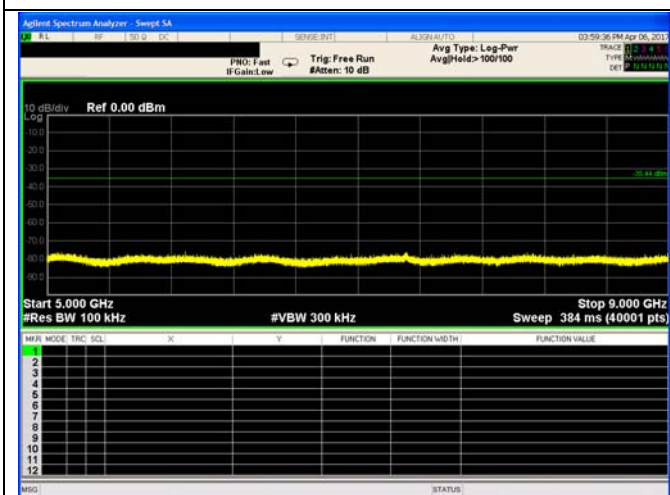

WLAN 802.11g, 2412MHz

0.009 – 0.15 MHz

0.15 – 30 MHz

30 – 1000 MHz

1 – 5 GHz

5 – 9 GHz

9 – 13 GHz

WLAN 802.11g, 2437MHz

0.009 – 0.15 MHz

0.15 – 30 MHz

30 – 1000 MHz

1 – 5 GHz

5 – 9 GHz

9 – 13 GHz

WLAN 802.11g, 2462MHz

0.009 – 0.15 MHz

0.15 – 30 MHz

30 – 1000 MHz

1 – 5 GHz

5 – 9 GHz

9 – 13 GHz

WLAN 802.11n20, 2412MHz

0.009 – 0.15 MHz

0.15 – 30 MHz