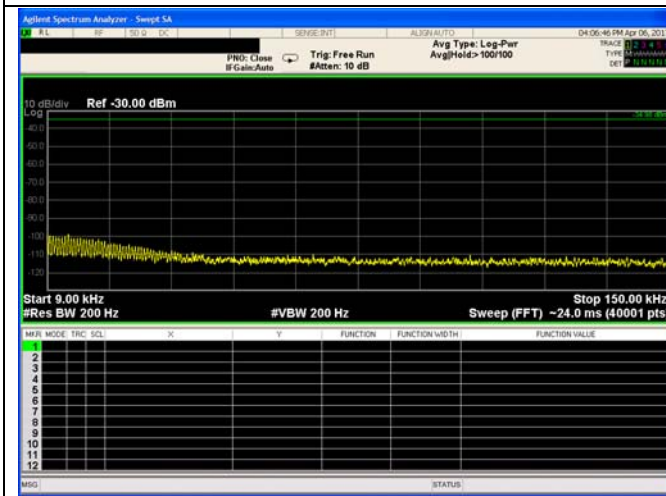

0.009 – 0.15 MHz

0.15 – 30 MHz

30 – 1000 MHz

1 – 5 GHz

5 – 9 GHz

9 – 13 GHz

WLAN 802.11g, 2462MHz

0.009 – 0.15 MHz

0.15 – 30 MHz

30 – 1000 MHz

1 – 5 GHz

5 – 9 GHz

9 – 13 GHz

WLAN 802.11n20, 2412MHz

0.009 – 0.15 MHz

0.15 – 30 MHz