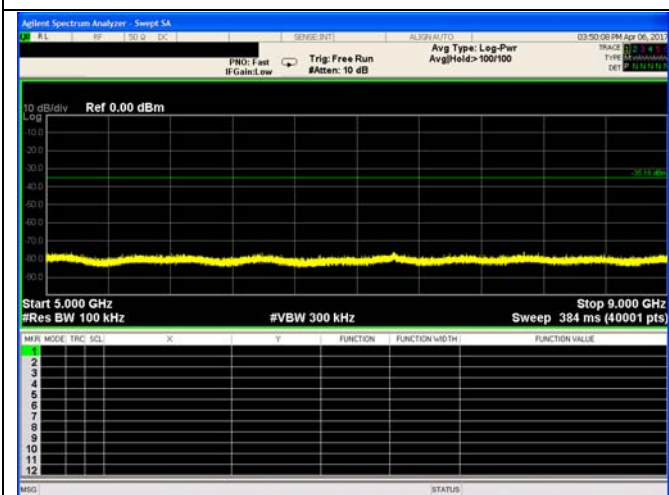

WLAN 802.11g, 2412MHz

0.009 – 0.15 MHz

0.15 – 30 MHz

30 – 1000 MHz

1 – 5 GHz

5 – 9 GHz

9 – 13 GHz

WLAN 802.11g, 2437MHz

0.009 – 0.15 MHz

0.15 – 30 MHz

30 – 1000 MHz

1 – 5 GHz

5 – 9 GHz

9 – 13 GHz

WLAN 802.11g, 2462MHz

0.009 – 0.15 MHz