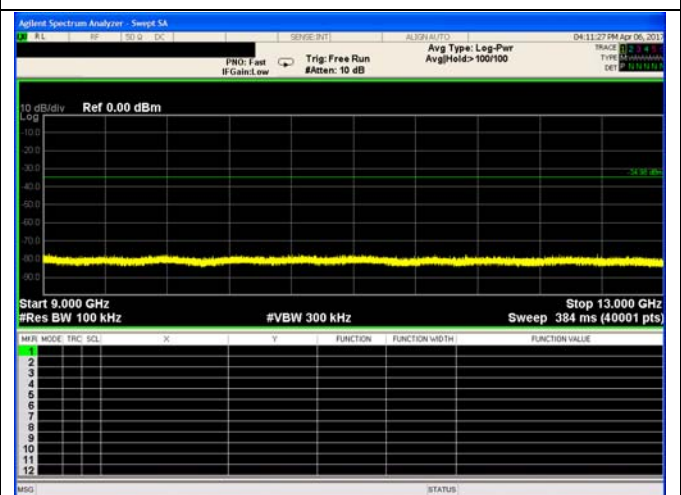

0.15 – 30 MHz

30 – 1000 MHz

1 – 5 GHz

5 – 9 GHz

9 – 13 GHz

WLAN 802.11n20, 2412MHz

0.009 – 0.15 MHz

0.15 – 30 MHz

30 – 1000 MHz

1 – 5 GHz

5 – 9 GHz

9 – 13 GHz

WLAN 802.11n20, 2437MHz

0.009 – 0.15 MHz

0.15 – 30 MHz

30 – 1000 MHz