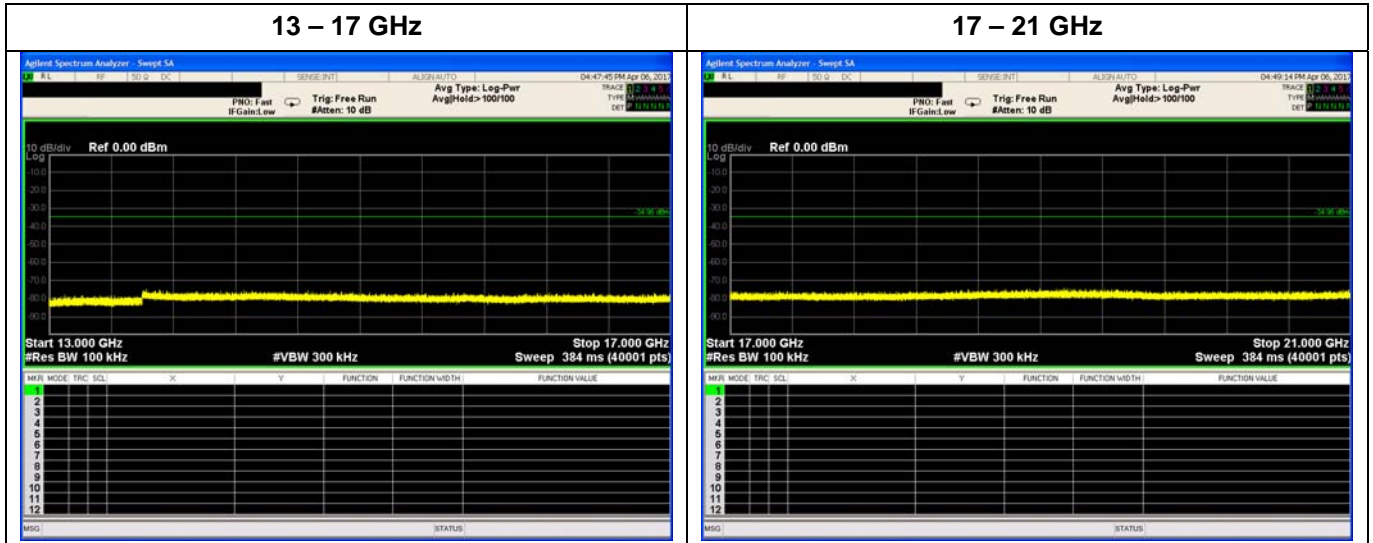

1 – 5 GHz

5 – 9 GHz

9 – 13 GHz

WLAN 802.11n20, 2462MHz

0.009 – 0.15 MHz

0.15 – 30 MHz

30 – 1000 MHz

1 – 5 GHz

5 – 9 GHz

9 – 13 GHz

Bluetooth Low Energy, 2402MHz

0.009 – 0.15 MHz

0.15 – 30 MHz

30 – 1000 MHz

1 – 5 GHz

5 – 9 GHz

9 – 13 GHz