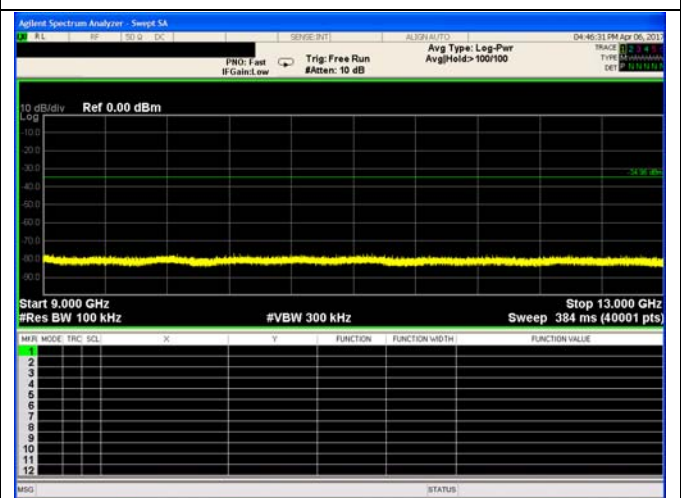

1 – 5 GHz

5 – 9 GHz

9 – 13 GHz

WLAN 802.11n20, 2462MHz

0.009 – 0.15 MHz

0.15 – 30 MHz

30 – 1000 MHz

1 – 5 GHz

5 – 9 GHz

9 – 13 GHz

Bluetooth Low Energy, 2402MHz

0.009 – 0.15 MHz

0.15 – 30 MHz

30 – 1000 MHz

1 – 5 GHz

5 – 9 GHz

9 – 13 GHz