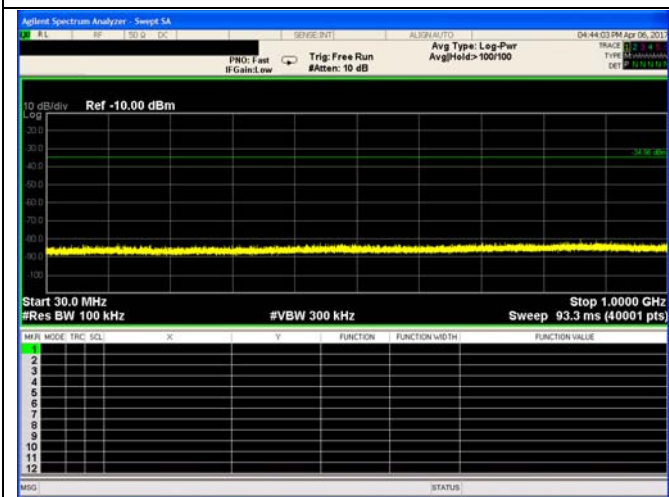

1 – 5 GHz

5 – 9 GHz

9 – 13 GHz

WLAN 802.11n20, 2462MHz

0.009 – 0.15 MHz

0.15 – 30 MHz

30 – 1000 MHz

1 – 5 GHz

5 – 9 GHz

9 – 13 GHz

Bluetooth Low Energy, 2402MHz

0.009 – 0.15 MHz

0.15 – 30 MHz

30 – 1000 MHz

1 – 5 GHz

5 – 9 GHz