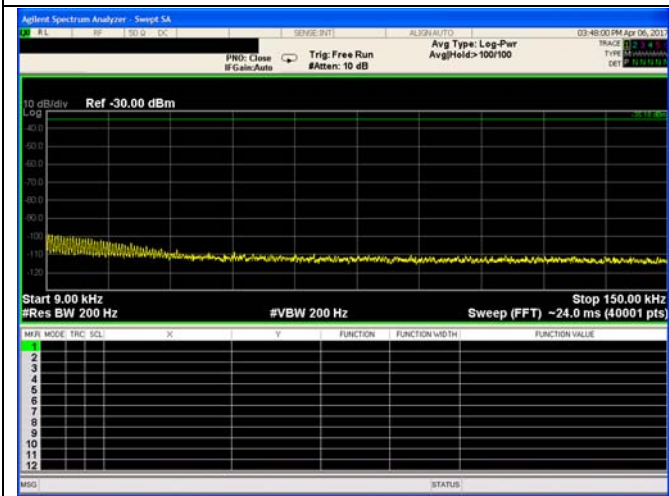

WLAN 802.11g, 2412MHz

0.009 – 0.15 MHz

0.15 – 30 MHz

30 – 1000 MHz

1 – 5 GHz

5 – 9 GHz

9 – 13 GHz

WLAN 802.11g, 2437MHz

0.009 – 0.15 MHz

0.15 – 30 MHz

30 – 1000 MHz

1 – 5 GHz

5 – 9 GHz

9 – 13 GHz

WLAN 802.11g, 2462MHz

0.009 – 0.15 MHz