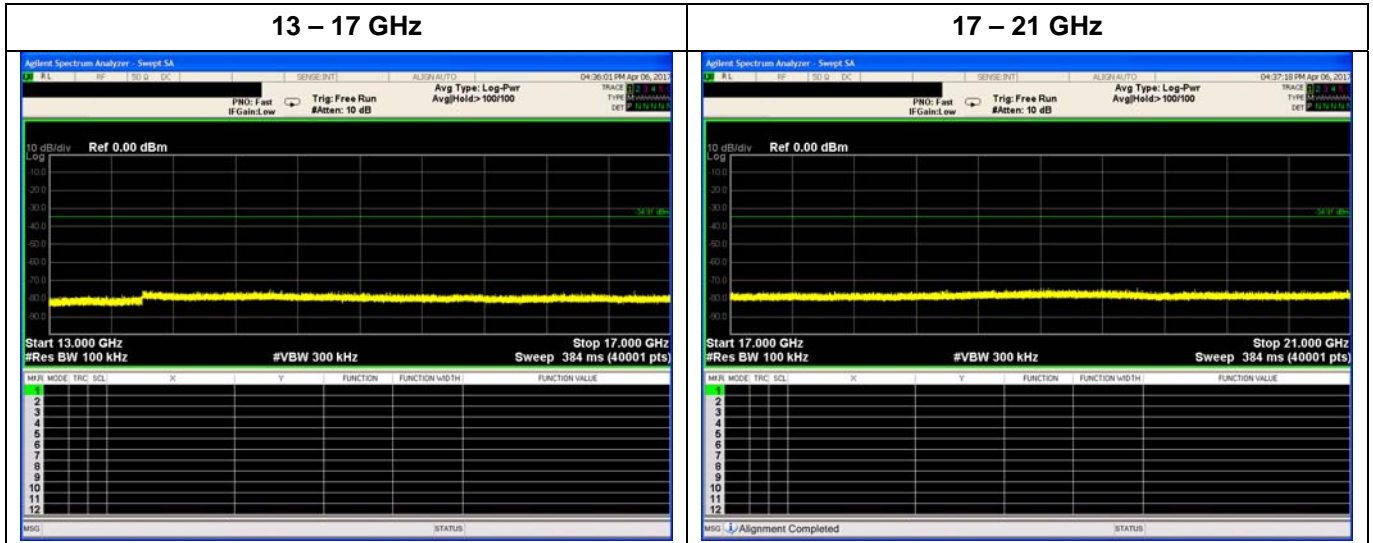

1 – 5 GHz

5 – 9 GHz

9 – 13 GHz

WLAN 802.11n20, 2462MHz

0.009 – 0.15 MHz

0.15 – 30 MHz

30 – 1000 MHz

1 – 5 GHz

5 – 9 GHz

9 – 13 GHz

Bluetooth Low Energy, 2402MHz

0.009 – 0.15 MHz

0.15 – 30 MHz

30 – 1000 MHz

1 – 5 GHz

5 – 9 GHz

9 – 13 GHz