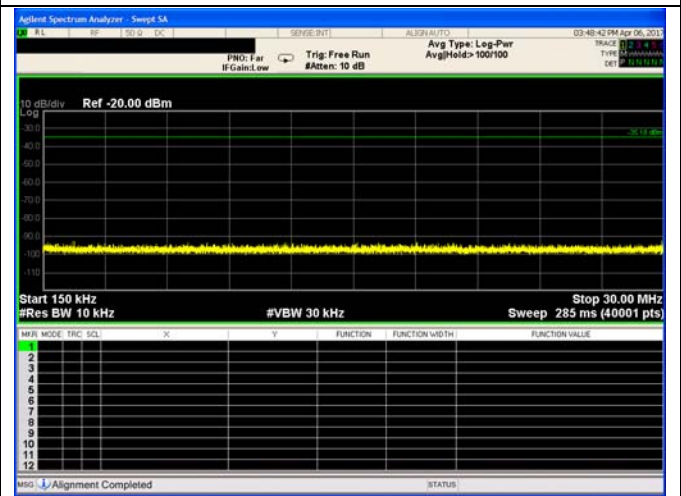

WLAN 802.11g, 2412MHz

0.009 – 0.15 MHz

0.15 – 30 MHz

30 – 1000 MHz

1 – 5 GHz

5 – 9 GHz

9 – 13 GHz

WLAN 802.11g, 2437MHz

0.009 – 0.15 MHz

0.15 – 30 MHz

30 – 1000 MHz

1 – 5 GHz

5 – 9 GHz

9 – 13 GHz

WLAN 802.11g, 2462MHz

0.009 – 0.15 MHz