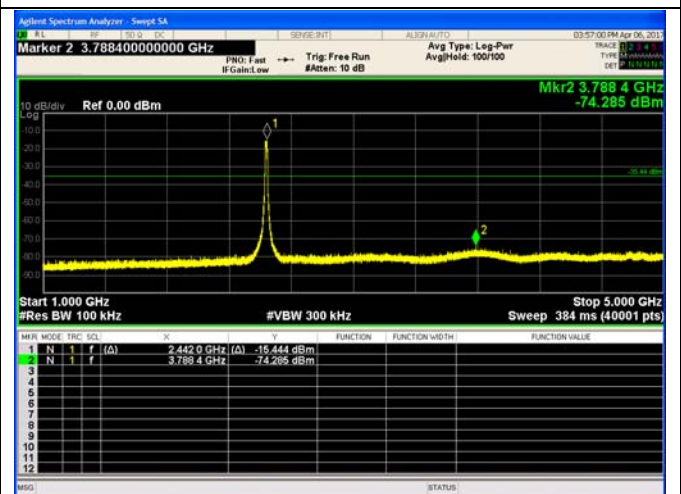

WLAN 802.11g, 2412MHz

0.009 – 0.15 MHz

0.15 – 30 MHz

30 – 1000 MHz

1 – 5 GHz

5 – 9 GHz

9 – 13 GHz

WLAN 802.11g, 2437MHz

0.009 – 0.15 MHz

0.15 – 30 MHz

30 – 1000 MHz

1 – 5 GHz

5 – 9 GHz

9 – 13 GHz

WLAN 802.11g, 2462MHz

0.009 – 0.15 MHz

0.15 – 30 MHz

30 – 1000 MHz

1 – 5 GHz

5 – 9 GHz

9 – 13 GHz

WLAN 802.11n20, 2412MHz

0.009 – 0.15 MHz

0.15 – 30 MHz