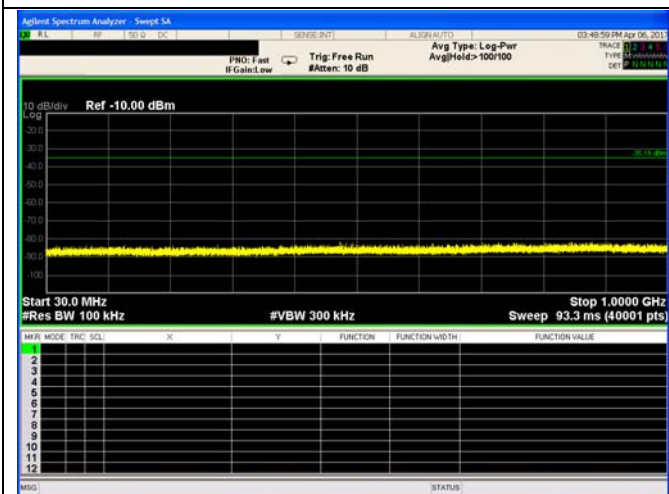

WLAN 802.11g, 2412MHz

0.009 – 0.15 MHz

0.15 – 30 MHz

30 – 1000 MHz

1 – 5 GHz

5 – 9 GHz

9 – 13 GHz

WLAN 802.11g, 2437MHz

0.009 – 0.15 MHz

0.15 – 30 MHz

30 – 1000 MHz

1 – 5 GHz

5 – 9 GHz

9 – 13 GHz

WLAN 802.11g, 2462MHz

0.009 – 0.15 MHz