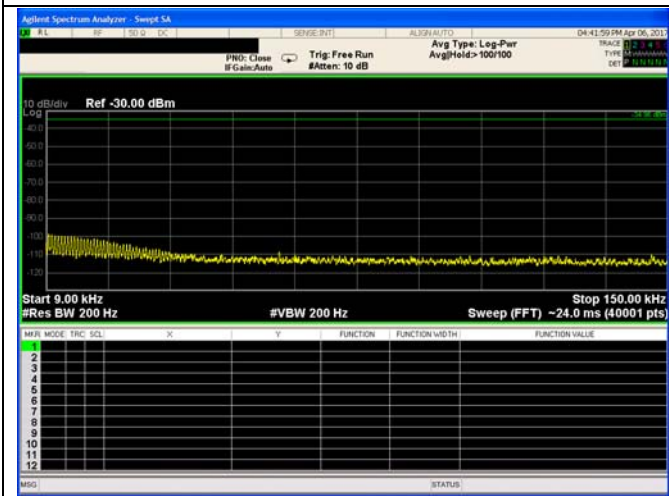

1 – 5 GHz

5 – 9 GHz

9 – 13 GHz

WLAN 802.11n20, 2462MHz

0.009 – 0.15 MHz

0.15 – 30 MHz

30 – 1000 MHz

1 – 5 GHz

5 – 9 GHz

9 – 13 GHz

Bluetooth Low Energy, 2402MHz

0.009 – 0.15 MHz

0.15 – 30 MHz

30 – 1000 MHz

1 – 5 GHz

5 – 9 GHz