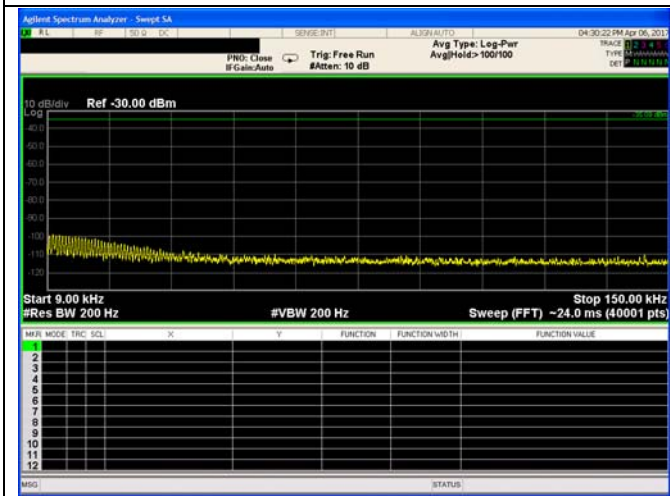

30 – 1000 MHz

1 – 5 GHz

5 – 9 GHz

9 – 13 GHz

WLAN 802.11n20, 2437MHz

0.009 – 0.15 MHz

0.15 – 30 MHz

30 – 1000 MHz