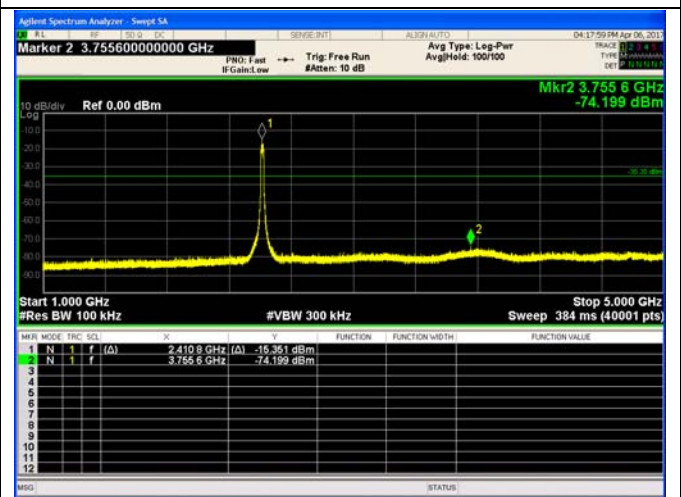

0.009 – 0.15 MHz

0.15 – 30 MHz

30 – 1000 MHz

1 – 5 GHz

5 – 9 GHz

9 – 13 GHz

WLAN 802.11g, 2462MHz

0.009 – 0.15 MHz

0.15 – 30 MHz

30 – 1000 MHz

1 – 5 GHz

5 – 9 GHz

9 – 13 GHz

WLAN 802.11n20, 2412MHz

0.009 – 0.15 MHz

0.15 – 30 MHz

30 – 1000 MHz

1 – 5 GHz

5 – 9 GHz

9 – 13 GHz

WLAN 802.11n20, 2437MHz

0.009 – 0.15 MHz

0.15 – 30 MHz

30 – 1000 MHz