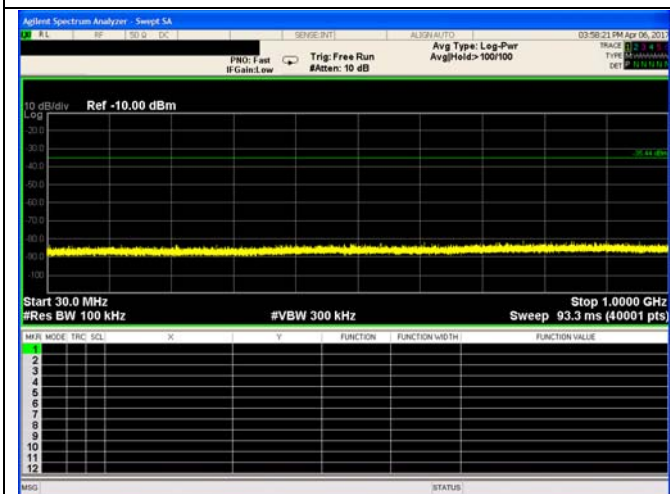

WLAN 802.11g, 2412MHz

0.009 – 0.15 MHz

0.15 – 30 MHz

30 – 1000 MHz

1 – 5 GHz

5 – 9 GHz

9 – 13 GHz

WLAN 802.11g, 2437MHz

0.009 – 0.15 MHz

0.15 – 30 MHz

30 – 1000 MHz

1 – 5 GHz

5 – 9 GHz

9 – 13 GHz

WLAN 802.11g, 2462MHz

0.009 – 0.15 MHz