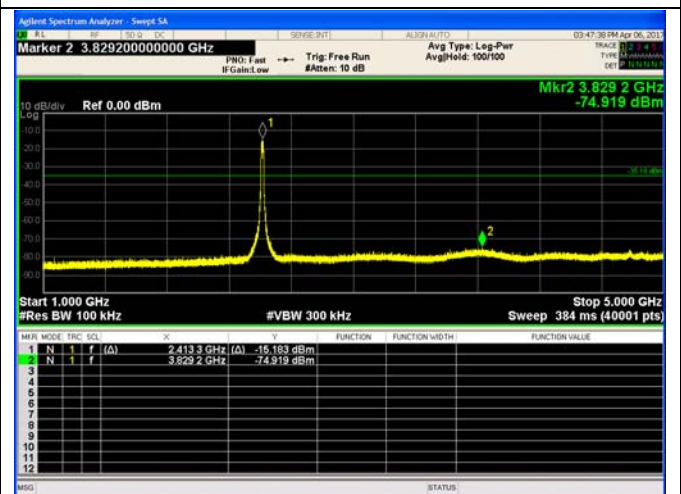

WLAN 802.11g, 2412MHz

0.009 – 0.15 MHz

0.15 – 30 MHz

30 – 1000 MHz

1 – 5 GHz

5 – 9 GHz

9 – 13 GHz

WLAN 802.11g, 2437MHz

0.009 – 0.15 MHz

0.15 – 30 MHz

30 – 1000 MHz

1 – 5 GHz

5 – 9 GHz

9 – 13 GHz

WLAN 802.11g, 2462MHz

0.009 – 0.15 MHz