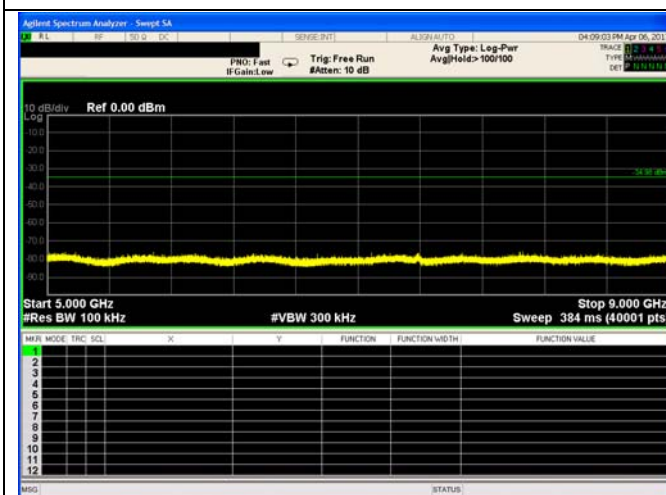

0.15 – 30 MHz

30 – 1000 MHz

1 – 5 GHz

5 – 9 GHz

9 – 13 GHz

WLAN 802.11n20, 2412MHz

0.009 – 0.15 MHz

0.15 – 30 MHz

30 – 1000 MHz

1 – 5 GHz

5 – 9 GHz

9 – 13 GHz

WLAN 802.11n20, 2437MHz

0.009 – 0.15 MHz

0.15 – 30 MHz

30 – 1000 MHz