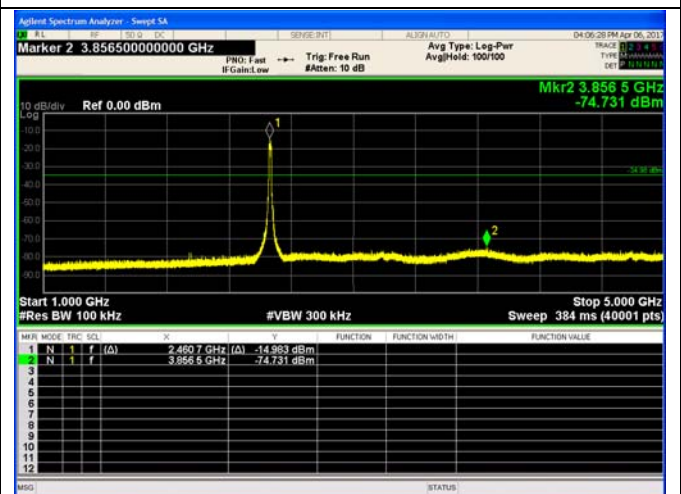

WLAN 802.11g, 2412MHz

0.009 – 0.15 MHz

0.15 – 30 MHz

30 – 1000 MHz

1 – 5 GHz

5 – 9 GHz

9 – 13 GHz

WLAN 802.11g, 2437MHz

0.009 – 0.15 MHz

0.15 – 30 MHz

30 – 1000 MHz

1 – 5 GHz

5 – 9 GHz

9 – 13 GHz

WLAN 802.11g, 2462MHz

0.009 – 0.15 MHz

0.15 – 30 MHz

30 – 1000 MHz

1 – 5 GHz

5 – 9 GHz

9 – 13 GHz

WLAN 802.11n20, 2412MHz

0.009 – 0.15 MHz

0.15 – 30 MHz