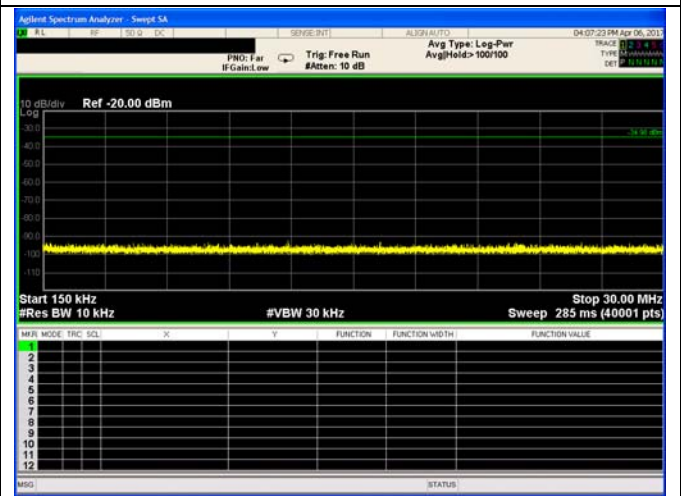

WLAN 802.11g, 2412MHz

0.009 – 0.15 MHz

0.15 – 30 MHz

30 – 1000 MHz

1 – 5 GHz

5 – 9 GHz

9 – 13 GHz

WLAN 802.11g, 2437MHz

0.009 – 0.15 MHz

0.15 – 30 MHz

30 – 1000 MHz

1 – 5 GHz

5 – 9 GHz

9 – 13 GHz

WLAN 802.11g, 2462MHz

0.009 – 0.15 MHz

0.15 – 30 MHz

30 – 1000 MHz

1 – 5 GHz

5 – 9 GHz

9 – 13 GHz

WLAN 802.11n20, 2412MHz

0.009 – 0.15 MHz

0.15 – 30 MHz