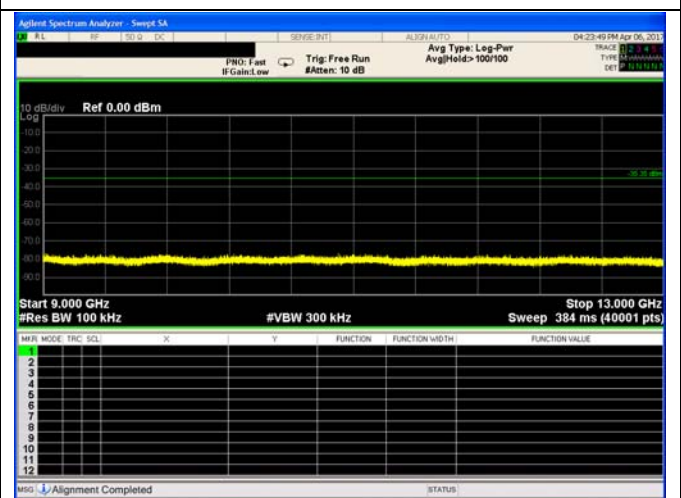

30 – 1000 MHz

1 – 5 GHz

5 – 9 GHz

9 – 13 GHz

WLAN 802.11n20, 2437MHz

0.009 – 0.15 MHz

0.15 – 30 MHz

30 – 1000 MHz

1 – 5 GHz

5 – 9 GHz

9 – 13 GHz

WLAN 802.11n20, 2462MHz

0.009 – 0.15 MHz

0.15 – 30 MHz

30 – 1000 MHz

1 – 5 GHz