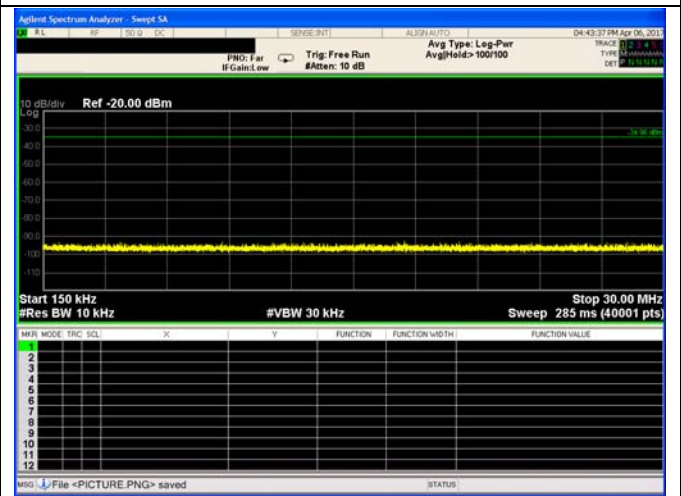

1 – 5 GHz

5 – 9 GHz

9 – 13 GHz

WLAN 802.11n20, 2462MHz

0.009 – 0.15 MHz

0.15 – 30 MHz

30 – 1000 MHz

1 – 5 GHz

5 – 9 GHz

9 – 13 GHz

Bluetooth Low Energy, 2402MHz

0.009 – 0.15 MHz

0.15 – 30 MHz

30 – 1000 MHz

1 – 5 GHz

5 – 9 GHz

9 – 13 GHz