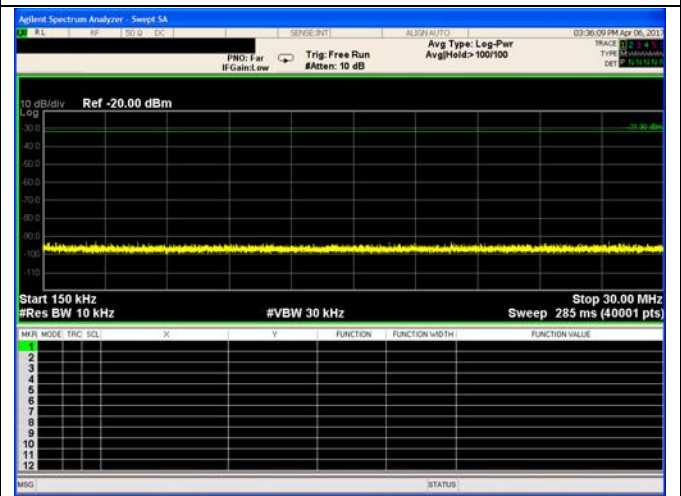

A.3 Spurious RF Conducted Emissions

WLAN 802.11b, 2412MHz

0.009 – 0.15 MHz

0.15 – 30 MHz

30 – 1000 MHz

1 – 5 GHz

5 – 9 GHz

9 – 13 GHz

WLAN 802.11b, 2437MHz

0.009 – 0.15 MHz

0.15 – 30 MHz

30 – 1000 MHz

1 – 5 GHz

5 – 9 GHz

9 – 13 GHz

WLAN 802.11b, 2462MHz

0.009 – 0.15 MHz

0.15 – 30 MHz

30 – 1000 MHz

1 – 5 GHz

5 – 9 GHz

9 – 13 GHz