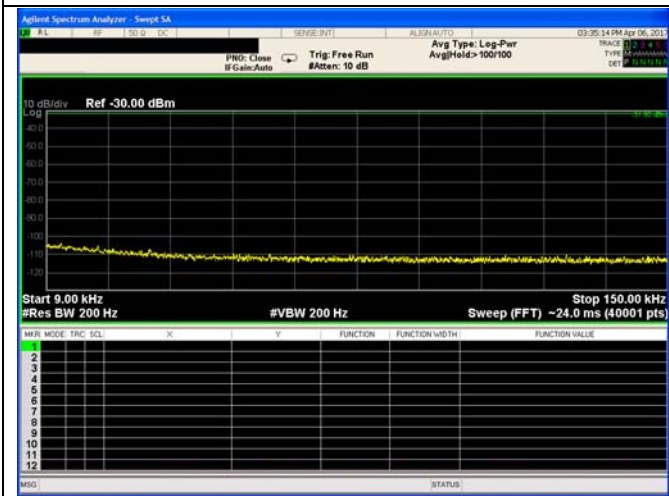

A.3 Spurious RF Conducted Emissions

WLAN 802.11b, 2412MHz

0.009 – 0.15 MHz

0.15 – 30 MHz

30 – 1000 MHz

1 – 5 GHz

5 – 9 GHz

9 – 13 GHz

WLAN 802.11b, 2437MHz

0.009 – 0.15 MHz

0.15 – 30 MHz

30 – 1000 MHz

1 – 5 GHz

5 – 9 GHz

9 – 13 GHz

WLAN 802.11b, 2462MHz

0.009 – 0.15 MHz

0.15 – 30 MHz

30 – 1000 MHz

1 – 5 GHz

5 – 9 GHz

9 – 13 GHz