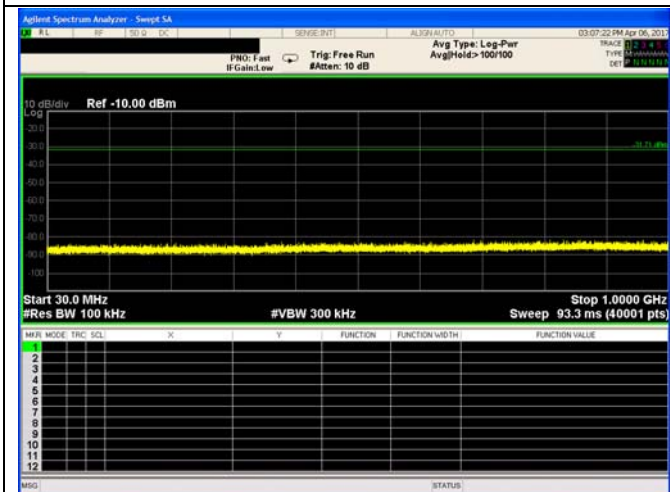

2400 MHz

2483.5 MHz

WLAN 802.11n20

2400 MHz

2483.5 MHz

Bluetooth Low Energy

2400 MHz

2483.5 MHz

A.3 Spurious RF Conducted Emissions

WLAN 802.11b, 2412MHz

0.009 – 0.15 MHz

0.15 – 30 MHz

30 – 1000 MHz

1 – 5 GHz

5 – 9 GHz

9 – 13 GHz

WLAN 802.11b, 2437MHz

0.009 – 0.15 MHz

0.15 – 30 MHz

30 – 1000 MHz

1 – 5 GHz

5 – 9 GHz

9 – 13 GHz

WLAN 802.11b, 2462MHz