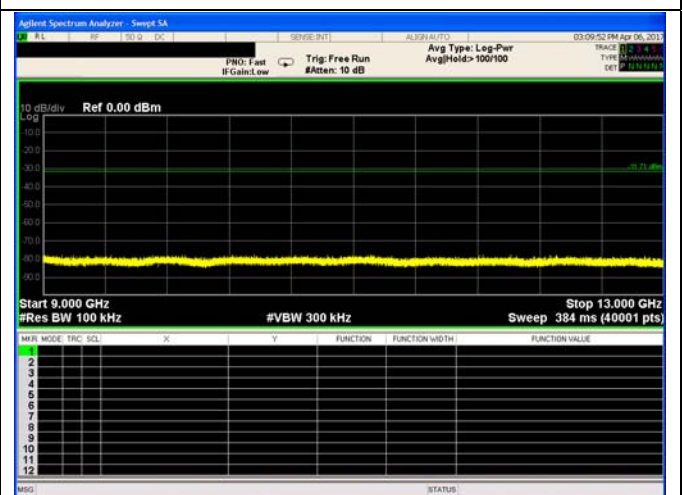

2400 MHz

2483.5 MHz

WLAN 802.11n20

2400 MHz

2483.5 MHz

Bluetooth Low Energy

2400 MHz

2483.5 MHz

A.3 Spurious RF Conducted Emissions

WLAN 802.11b, 2412MHz

0.009 – 0.15 MHz

0.15 – 30 MHz

30 – 1000 MHz

1 – 5 GHz

5 – 9 GHz

9 – 13 GHz

WLAN 802.11b, 2437MHz

0.009 – 0.15 MHz

0.15 – 30 MHz

30 – 1000 MHz

1 – 5 GHz

5 – 9 GHz

9 – 13 GHz

WLAN 802.11b, 2462MHz