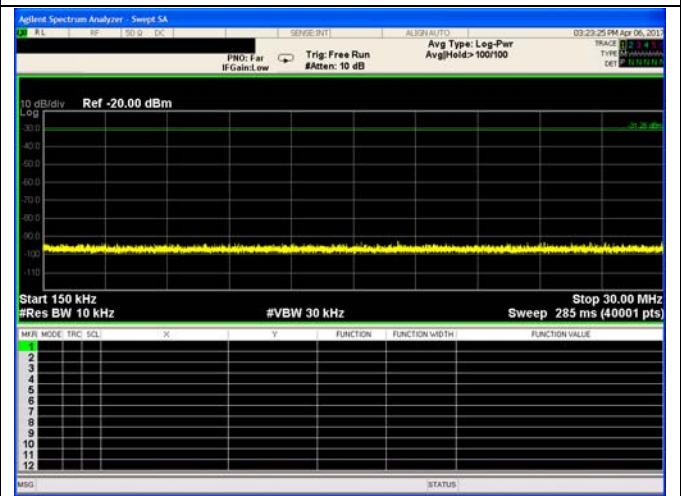

2400 MHz

2483.5 MHz

WLAN 802.11n20

2400 MHz

2483.5 MHz

Bluetooth Low Energy

2400 MHz

2483.5 MHz

A.3 Spurious RF Conducted Emissions

WLAN 802.11b, 2412MHz

0.009 – 0.15 MHz

0.15 – 30 MHz

30 – 1000 MHz

1 – 5 GHz

5 – 9 GHz

9 – 13 GHz

WLAN 802.11b, 2437MHz

0.009 – 0.15 MHz

0.15 – 30 MHz

30 – 1000 MHz

1 – 5 GHz

5 – 9 GHz

9 – 13 GHz

WLAN 802.11b, 2462MHz