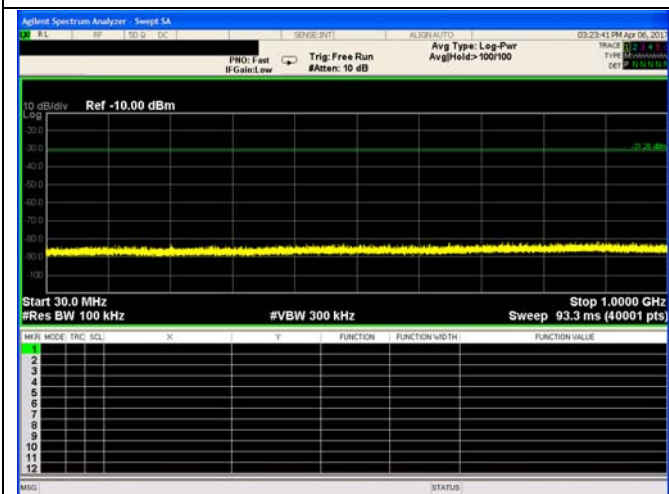

A.3 Spurious RF Conducted Emissions

WLAN 802.11b, 2412MHz

0.009 – 0.15 MHz

0.15 – 30 MHz

30 – 1000 MHz

1 – 5 GHz

5 – 9 GHz

9 – 13 GHz

WLAN 802.11b, 2437MHz

0.009 – 0.15 MHz

0.15 – 30 MHz

30 – 1000 MHz

1 – 5 GHz

5 – 9 GHz

9 – 13 GHz

WLAN 802.11b, 2462MHz

0.009 – 0.15 MHz

0.15 – 30 MHz

30 – 1000 MHz

1 – 5 GHz

5 – 9 GHz

9 – 13 GHz