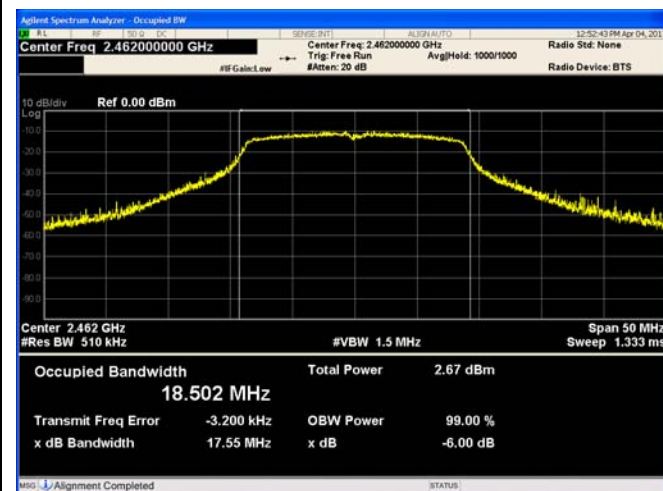

2437 MHz

2462 MHz

2462 MHz

WLAN 802.11n20

2412 MHz

2437 MHz

2462 MHz

Bluetooth Low Energy