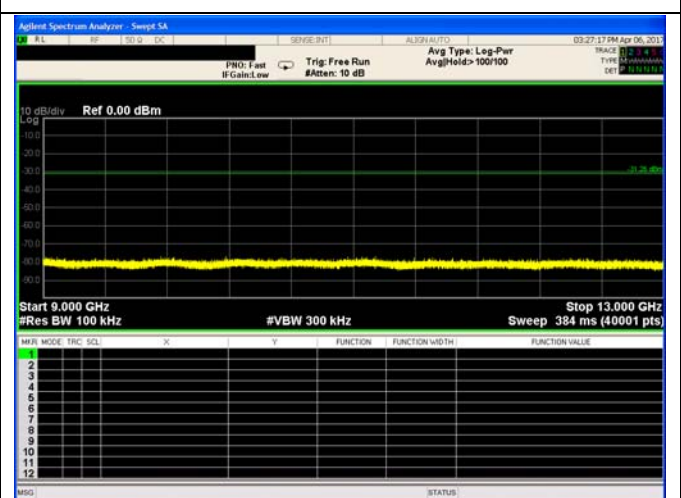

A.3 Spurious RF Conducted Emissions

WLAN 802.11b, 2412MHz

0.009 – 0.15 MHz

0.15 – 30 MHz

30 – 1000 MHz

1 – 5 GHz

5 – 9 GHz

9 – 13 GHz

WLAN 802.11b, 2437MHz

0.009 – 0.15 MHz

0.15 – 30 MHz

30 – 1000 MHz

1 – 5 GHz

5 – 9 GHz

9 – 13 GHz

WLAN 802.11b, 2462MHz

0.009 – 0.15 MHz

0.15 – 30 MHz

30 – 1000 MHz

1 – 5 GHz

5 – 9 GHz

9 – 13 GHz