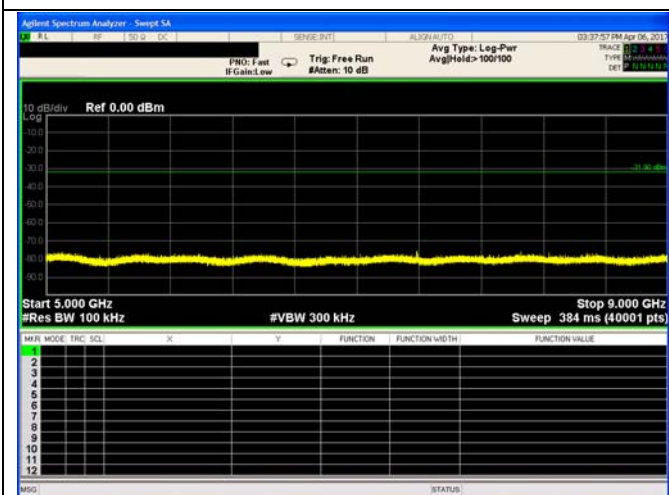

A.3 Spurious RF Conducted Emissions

WLAN 802.11b, 2412MHz

0.009 – 0.15 MHz

0.15 – 30 MHz

30 – 1000 MHz

1 – 5 GHz

5 – 9 GHz

9 – 13 GHz

WLAN 802.11b, 2437MHz

0.009 – 0.15 MHz

0.15 – 30 MHz

30 – 1000 MHz

1 – 5 GHz

5 – 9 GHz

9 – 13 GHz

WLAN 802.11b, 2462MHz

0.009 – 0.15 MHz

0.15 – 30 MHz

30 – 1000 MHz

1 – 5 GHz

5 – 9 GHz

9 – 13 GHz