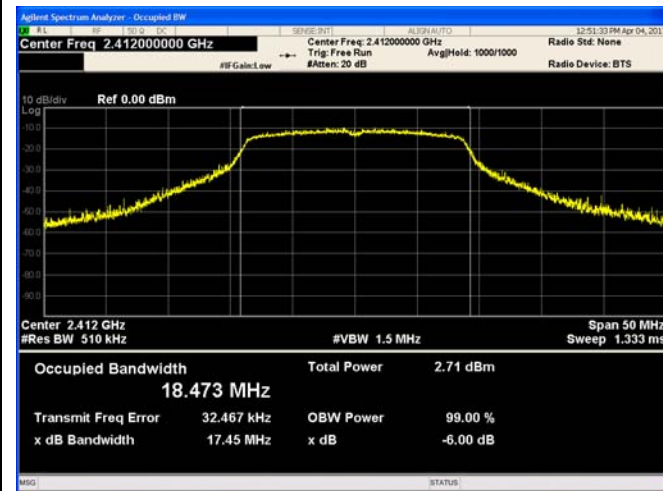

2437 MHz

2462 MHz

2462 MHz

WLAN 802.11n20

2412 MHz

2437 MHz

2462 MHz

Bluetooth Low Energy