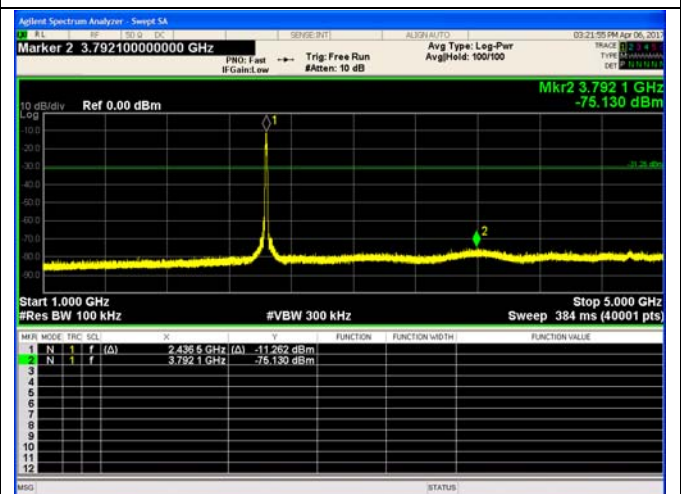

A.3 Spurious RF Conducted Emissions

WLAN 802.11b, 2412MHz

0.009 – 0.15 MHz

0.15 – 30 MHz

30 – 1000 MHz

1 – 5 GHz

5 – 9 GHz

9 – 13 GHz

WLAN 802.11b, 2437MHz

0.009 – 0.15 MHz

0.15 – 30 MHz

30 – 1000 MHz

1 – 5 GHz

5 – 9 GHz

9 – 13 GHz

WLAN 802.11b, 2462MHz

0.009 – 0.15 MHz

0.15 – 30 MHz

30 – 1000 MHz

1 – 5 GHz

5 – 9 GHz

9 – 13 GHz