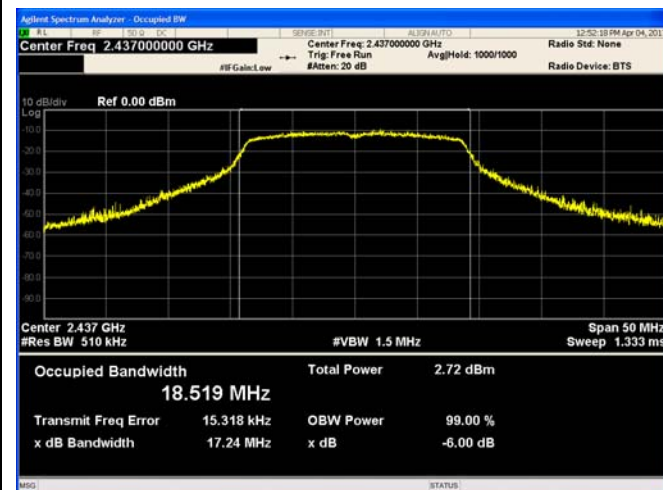

2437 MHz

2462 MHz

2462 MHz

WLAN 802.11n20

2412 MHz

2437 MHz

2462 MHz

Bluetooth Low Energy