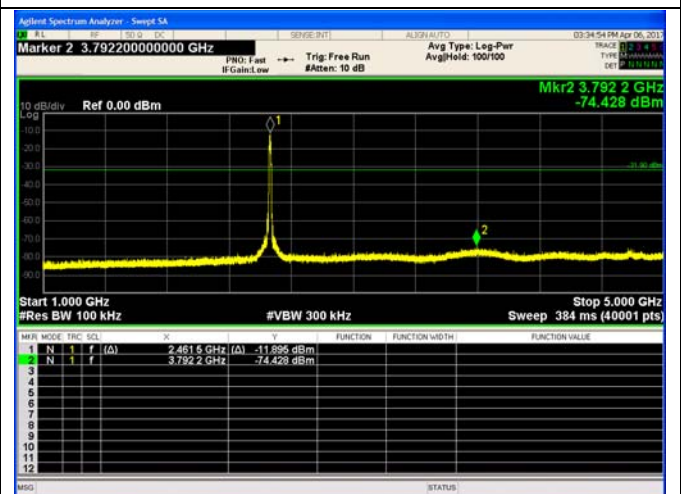

A.3 Spurious RF Conducted Emissions

WLAN 802.11b, 2412MHz

0.009 – 0.15 MHz

0.15 – 30 MHz

30 – 1000 MHz

1 – 5 GHz

5 – 9 GHz

9 – 13 GHz

WLAN 802.11b, 2437MHz

0.009 – 0.15 MHz

0.15 – 30 MHz

30 – 1000 MHz

1 – 5 GHz

5 – 9 GHz

9 – 13 GHz

WLAN 802.11b, 2462MHz

0.009 – 0.15 MHz

0.15 – 30 MHz

30 – 1000 MHz

1 – 5 GHz

5 – 9 GHz

9 – 13 GHz