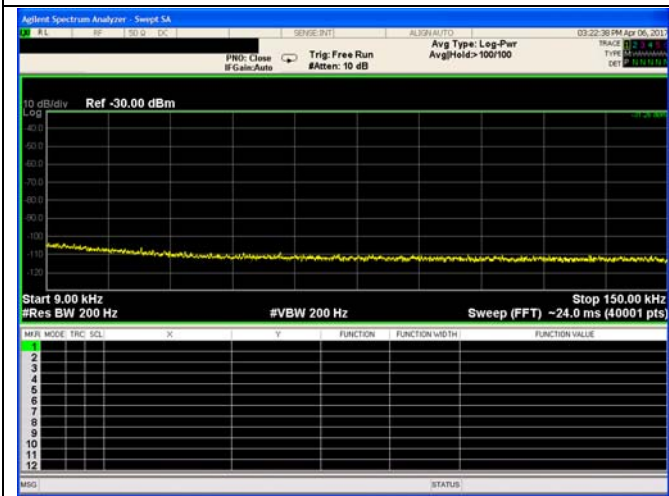

2400 MHz

2483.5 MHz

WLAN 802.11n20

2400 MHz

2483.5 MHz

Bluetooth Low Energy

2400 MHz

2483.5 MHz

A.3 Spurious RF Conducted Emissions

WLAN 802.11b, 2412MHz

0.009 – 0.15 MHz

0.15 – 30 MHz

30 – 1000 MHz

1 – 5 GHz

5 – 9 GHz

9 – 13 GHz

WLAN 802.11b, 2437MHz

0.009 – 0.15 MHz

0.15 – 30 MHz

30 – 1000 MHz

1 – 5 GHz

5 – 9 GHz

9 – 13 GHz

WLAN 802.11b, 2462MHz