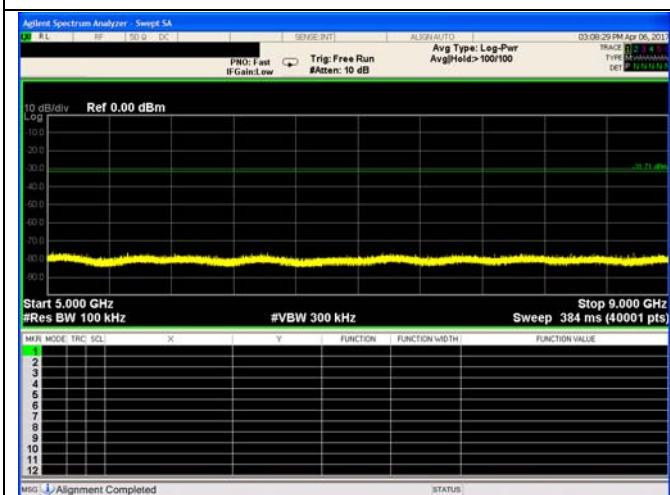

2400 MHz

2483.5 MHz

WLAN 802.11n20

2400 MHz

2483.5 MHz

Bluetooth Low Energy

2400 MHz

2483.5 MHz

A.3 Spurious RF Conducted Emissions

WLAN 802.11b, 2412MHz

0.009 – 0.15 MHz

0.15 – 30 MHz

30 – 1000 MHz

1 – 5 GHz

5 – 9 GHz

9 – 13 GHz

WLAN 802.11b, 2437MHz

0.009 – 0.15 MHz

0.15 – 30 MHz

30 – 1000 MHz

1 – 5 GHz

5 – 9 GHz

9 – 13 GHz

WLAN 802.11b, 2462MHz