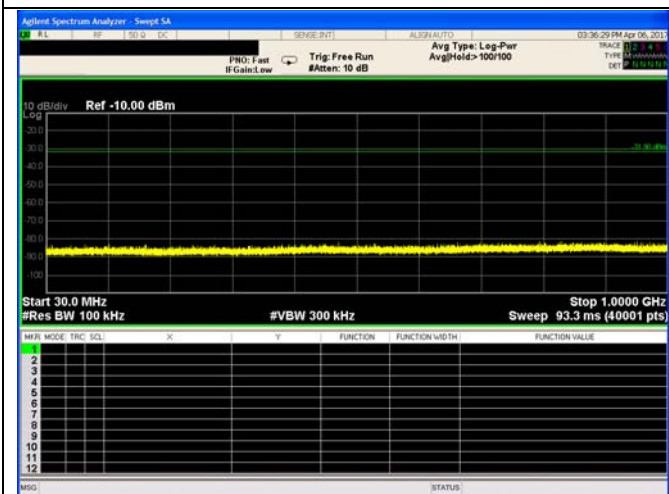

A.3 Spurious RF Conducted Emissions

WLAN 802.11b, 2412MHz

0.009 – 0.15 MHz

0.15 – 30 MHz

30 – 1000 MHz

1 – 5 GHz

5 – 9 GHz

9 – 13 GHz

WLAN 802.11b, 2437MHz

0.009 – 0.15 MHz

0.15 – 30 MHz

30 – 1000 MHz

1 – 5 GHz

5 – 9 GHz

9 – 13 GHz

WLAN 802.11b, 2462MHz

0.009 – 0.15 MHz

0.15 – 30 MHz

30 – 1000 MHz

1 – 5 GHz

5 – 9 GHz

9 – 13 GHz