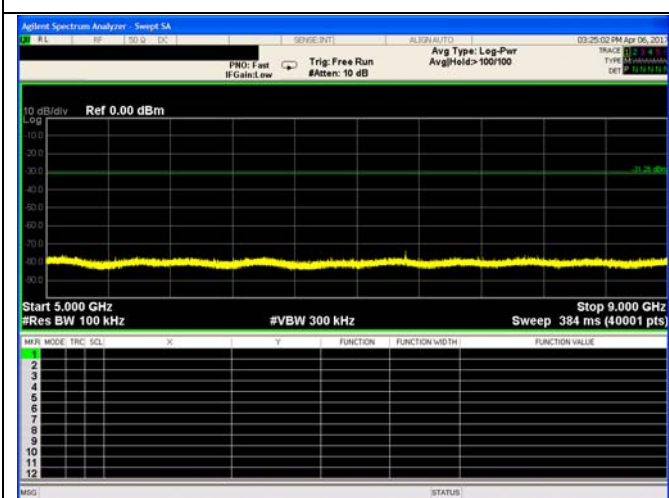

A.3 Spurious RF Conducted Emissions

WLAN 802.11b, 2412MHz

0.009 – 0.15 MHz

0.15 – 30 MHz

30 – 1000 MHz

1 – 5 GHz

5 – 9 GHz

9 – 13 GHz

WLAN 802.11b, 2437MHz

0.009 – 0.15 MHz

0.15 – 30 MHz

30 – 1000 MHz

1 – 5 GHz

5 – 9 GHz

9 – 13 GHz

WLAN 802.11b, 2462MHz

0.009 – 0.15 MHz

0.15 – 30 MHz

30 – 1000 MHz

1 – 5 GHz

5 – 9 GHz

9 – 13 GHz