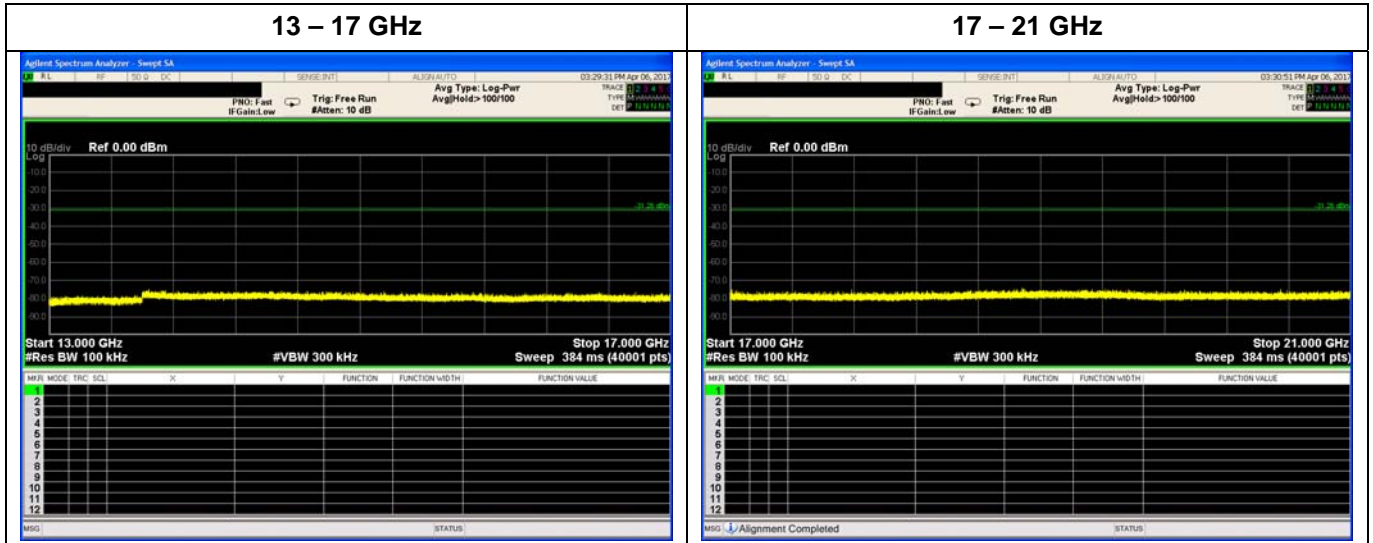

A.3 Spurious RF Conducted Emissions

WLAN 802.11b, 2412MHz

0.009 – 0.15 MHz

0.15 – 30 MHz

30 – 1000 MHz

1 – 5 GHz

5 – 9 GHz

9 – 13 GHz

WLAN 802.11b, 2437MHz

0.009 – 0.15 MHz

0.15 – 30 MHz

30 – 1000 MHz

1 – 5 GHz

5 – 9 GHz

9 – 13 GHz

WLAN 802.11b, 2462MHz

0.009 – 0.15 MHz

0.15 – 30 MHz

30 – 1000 MHz

1 – 5 GHz

5 – 9 GHz

9 – 13 GHz