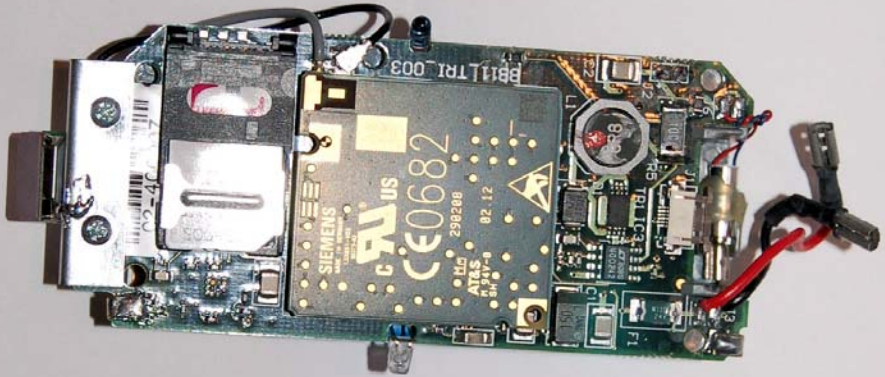

**SPP372200-PACK**

Li-ion 3.7V 2200mAh

**CAUTION:**

- May explode if disposed of in fire.
- Use specified charger only.
- Do not short circuit.

P70A

129808A 091137  
EE58-TRI 002

PAR EX 4302-10026787  
STYLE 20056 1051 RDHS

SIEMENS

MADE IN GERMANY  
133851-V02  
08372-A2

CE 0682

AT&S  
M 94V-0  
SH

290208

02.12

EE58-121-CTL-MS-2  
1-0A  
1409  
P8-Free E1  
P1  
P2  
P3  
P4  
P5  
P6  
P7  
P8  
P9  
P10  
P11  
P12  
P13  
P14  
P15  
P16  
P17  
P18  
P19  
P20  
P21  
P22  
P23  
P24  
P25  
P26  
P27  
P28  
P29  
P30  
P31  
P32  
P33  
P34  
P35  
P36  
P37  
P38  
P39  
P40  
P41  
P42  
P43  
P44  
P45  
P46  
P47  
P48  
P49  
P50  
P51  
P52  
P53  
P54  
P55  
P56  
P57  
P58  
P59  
P60  
P61  
P62  
P63  
P64  
P65  
P66  
P67  
P68  
P69  
P70  
P71  
P72  
P73  
P74  
P75  
P76  
P77  
P78  
P79  
P80  
P81  
P82  
P83  
P84  
P85  
P86  
P87  
P88  
P89  
P90  
P91  
P92  
P93  
P94  
P95  
P96  
P97  
P98  
P99  
P100