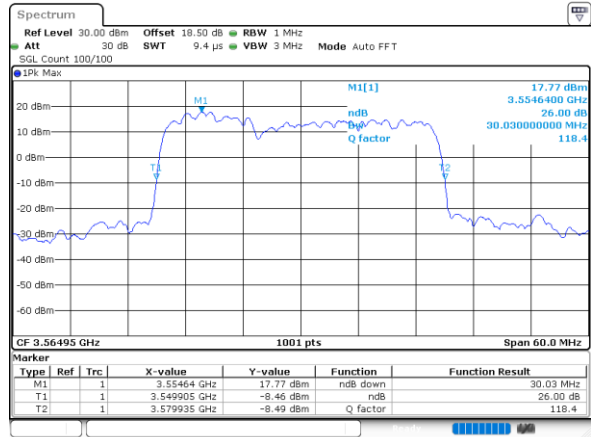

Mode	LTE Band 48C : 26dB BW(MHz)			
64QAM				
BW	5MHz+20MHz	10MHz+20MHz	15MHz+20MHz	20MHz+5MHz
Lowest CH	24.93	29.97	34.97	24.98
Middle CH	24.83	29.97	34.97	24.93
Highest CH	24.78	30.09	35.04	24.98
BW	20MHz+10MHz	20MHz+15MHz	20MHz+20MHz	N/A
Lowest CH	30.09	34.97	39.80	-
Middle CH	30.21	34.83	39.80	-
Highest CH	29.91	34.97	39.88	-

LTE Band 48C

QPSK

Lowest Channel / 5MHz+20MHz

Date: 30_AUG_2021 03:19:13

Lowest Channel / 10MHz+20MHz

Date: 30_AUG_2021 03:10:13

Middle Channel / 5MHz+20MHz

Date: 30_AUG_2021 03:21:41

Middle Channel / 10MHz+20MHz

Date: 30_AUG_2021 03:11:08

Highest Channel / 5MHz+20MHz

Date: 30_AUG_2021 03:23:22

Highest Channel / 10MHz+20MHz

Date: 30_AUG_2021 03:14:01

LTE Band 48C

QPSK