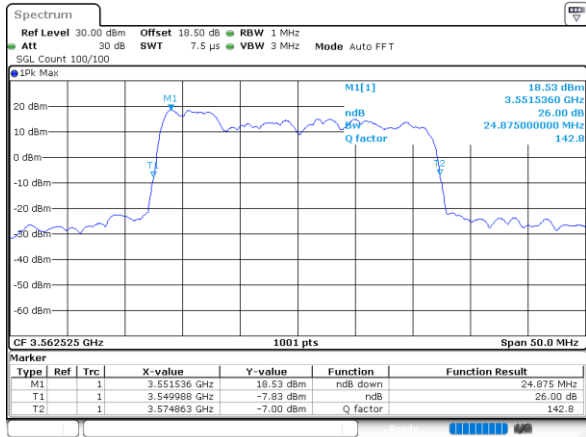

26dB Bandwidth

Mode	LTE Band 48C : 26dB BW(MHz)			
QPSK				
BW	5MHz+20MHz	10MHz+20MHz	15MHz+20MHz	20MHz+5MHz
Lowest CH	24.88	30.03	34.97	24.88
Middle CH	25.03	30.03	34.97	24.98
Highest CH	24.98	29.97	35.04	24.98
BW	20MHz+10MHz	20MHz+15MHz	20MHz+20MHz	N/A
Lowest CH	30.03	34.97	39.88	-
Middle CH	29.91	34.97	40.04	-
Highest CH	29.97	35.04	39.96	-

Mode	LTE Band 48C : 26dB BW(MHz)			
16QAM				
BW	5MHz+20MHz	10MHz+20MHz	15MHz+20MHz	20MHz+5MHz
Lowest CH	24.98	29.97	35.32	24.98
Middle CH	24.83	29.91	34.90	24.98
Highest CH	24.93	29.97	34.90	24.88
BW	20MHz+10MHz	20MHz+15MHz	20MHz+20MHz	N/A
Lowest CH	30.03	34.83	39.88	-
Middle CH	30.15	35.11	39.80	-
Highest CH	30.09	34.76	39.80	-

Mode	LTE Band 48C : 26dB BW(MHz)			
64QAM				
BW	5MHz+20MHz	10MHz+20MHz	15MHz+20MHz	20MHz+5MHz
Lowest CH	24.93	29.97	34.97	24.98
Middle CH	24.83	29.97	34.97	24.93
Highest CH	24.78	30.09	35.04	24.98
BW	20MHz+10MHz	20MHz+15MHz	20MHz+20MHz	N/A
Lowest CH	30.09	34.97	39.80	-
Middle CH	30.21	34.83	39.80	-
Highest CH	29.91	34.97	39.88	-

LTE Band 48C

QPSK

Lowest Channel / 5MHz+20MHz

Date: 30_AUG_2021 03:19:13

Lowest Channel / 10MHz+20MHz

Date: 30_AUG_2021 03:10:13

Middle Channel / 5MHz+20MHz

Date: 30_AUG_2021 03:21:41