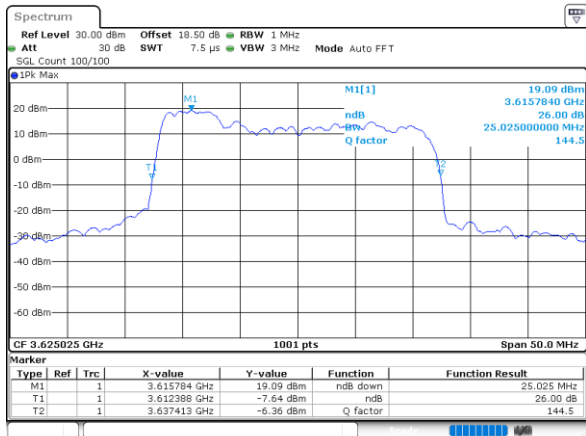

Mode	LTE Band 48C : 26dB BW(MHz)			
64QAM				
BW	5MHz+20MHz	10MHz+20MHz	15MHz+20MHz	20MHz+5MHz
Lowest CH	24.93	29.97	34.97	24.98
Middle CH	24.83	29.97	34.97	24.93
Highest CH	24.78	30.09	35.04	24.98
BW	20MHz+10MHz	20MHz+15MHz	20MHz+20MHz	N/A
Lowest CH	30.09	34.97	39.80	-
Middle CH	30.21	34.83	39.80	-
Highest CH	29.91	34.97	39.88	-

LTE Band 48C

QPSK

Lowest Channel / 5MHz+20MHz

Date: 30_AUG_2021 03:19:13

Lowest Channel / 10MHz+20MHz

Date: 30_AUG_2021 03:10:13

Middle Channel / 5MHz+20MHz

Date: 30_AUG_2021 03:21:41

Middle Channel / 10MHz+20MHz

Date: 30_AUG_2021 03:11:08

Highest Channel / 5MHz+20MHz

Date: 30_AUG_2021 03:23:22

Highest Channel / 10MHz+20MHz

Date: 30_AUG_2021 03:14:01

LTE Band 48C

QPSK