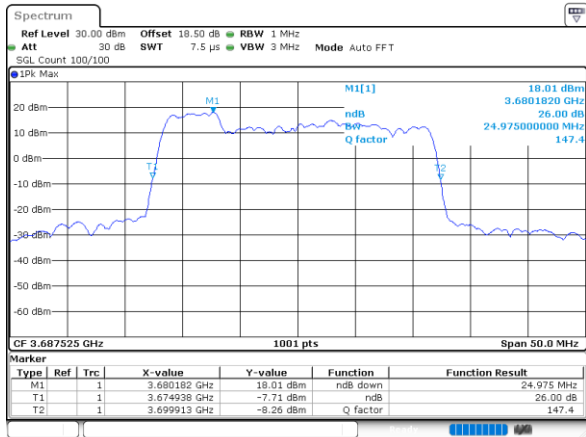

Mode	LTE Band 48C : 26dB BW(MHz)			
64QAM				
BW	5MHz+20MHz	10MHz+20MHz	15MHz+20MHz	20MHz+5MHz
Lowest CH	24.93	29.97	34.97	24.98
Middle CH	24.83	29.97	34.97	24.93
Highest CH	24.78	30.09	35.04	24.98
BW	20MHz+10MHz	20MHz+15MHz	20MHz+20MHz	N/A
Lowest CH	30.09	34.97	39.80	-
Middle CH	30.21	34.83	39.80	-
Highest CH	29.91	34.97	39.88	-

LTE Band 48C

QPSK

Lowest Channel / 5MHz+20MHz

Date: 30_AUG_2021 03:19:13

Lowest Channel / 10MHz+20MHz

Date: 30_AUG_2021 03:10:13

Middle Channel / 5MHz+20MHz

Date: 30_AUG_2021 03:21:41

Middle Channel / 10MHz+20MHz

Date: 30_AUG_2021 03:11:08

Highest Channel / 5MHz+20MHz

Date: 30_AUG_2021 03:23:22

Highest Channel / 10MHz+20MHz

Date: 30_AUG_2021 03:14:01

LTE Band 48C

QPSK