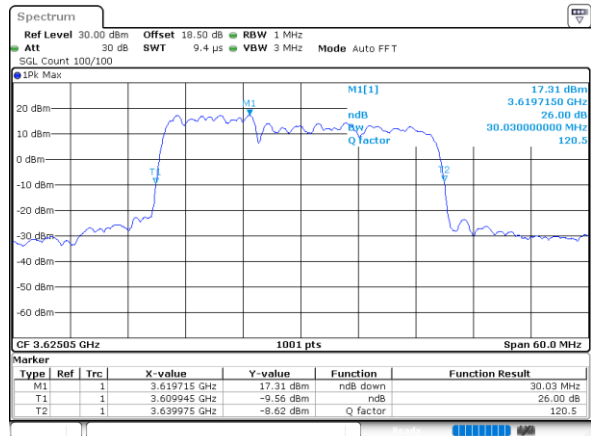

Mode	LTE Band 48C : 26dB BW(MHz)			
64QAM				
BW	5MHz+20MHz	10MHz+20MHz	15MHz+20MHz	20MHz+5MHz
Lowest CH	24.93	29.97	34.97	24.98
Middle CH	24.83	29.97	34.97	24.93
Highest CH	24.78	30.09	35.04	24.98
BW	20MHz+10MHz	20MHz+15MHz	20MHz+20MHz	N/A
Lowest CH	30.09	34.97	39.80	-
Middle CH	30.21	34.83	39.80	-
Highest CH	29.91	34.97	39.88	-

LTE Band 48C

QPSK

Lowest Channel / 5MHz+20MHz

Date: 30_AUG_2021 03:19:13

Lowest Channel / 10MHz+20MHz

Date: 30_AUG_2021 03:10:13

Middle Channel / 5MHz+20MHz

Date: 30_AUG_2021 03:21:41

Middle Channel / 10MHz+20MHz

Date: 30_AUG_2021 03:11:08

Highest Channel / 5MHz+20MHz

Date: 30_AUG_2021 03:23:22

Highest Channel / 10MHz+20MHz

Date: 30_AUG_2021 03:14:01

LTE Band 48C

QPSK