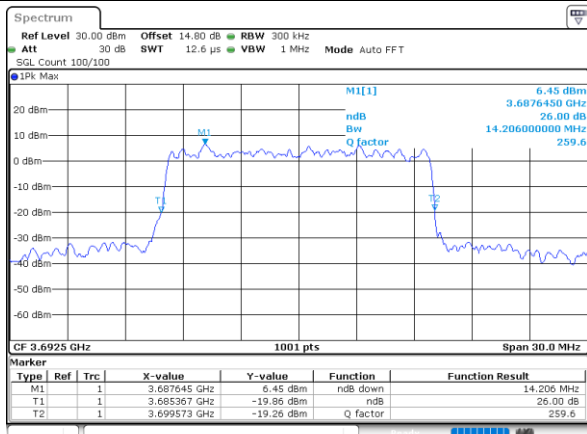

Date: 5,SEP,2021 20:14:43

LTE Band 48

Lowest Channel / 15MHz / 64QAM

Date: 5,SEP,2021 20:33:03

Lowest Channel / 20MHz / 64QAM

Date: 5,SEP,2021 20:51:28

Middle Channel / 15MHz / 64QAM

Date: 5,SEP,2021 20:33:43

Middle Channel / 20MHz / 64QAM

Date: 5,SEP,2021 20:53:39

Highest Channel / 15MHz / 64QAM

Date: 5,SEP,2021 20:50:32

Highest Channel / 20MHz / 64QAM

Date: 5,SEP,2021 20:54:15

Occupied Bandwidth

Mode	LTE Band 48 : 99%OBW(MHz)											
BW	1.4MHz		3MHz		5MHz		10MHz		15MHz		20MHz	
Mod.	QPSK	16QAM	QPSK	16QAM	QPSK	16QAM	QPSK	16QAM	QPSK	16QAM	QPSK	16QAM
Lowest CH	-	-	-	-	4.50	4.50	9.05	9.01	13.43	13.46	17.98	17.94
Middle CH	-	-	-	-	4.59	4.49	9.03	9.05	13.52	13.49	17.86	17.86
Highest CH	-	-	-	-	4.49	4.48	9.03	9.07	13.46	13.46	17.74	17.90
Mode	LTE Band 48 : 99%OBW(MHz)											
BW	1.4MHz		3MHz		5MHz		10MHz		15MHz		20MHz	
Mod.	64QAM		64QAM		64QAM		64QAM		64QAM		64QAM	
Lowest CH	-	-	-	-	4.51	-	9.03	-	13.37	-	17.86	-
Middle CH	-	-	-	-	4.55	-	9.01	-	13.43	-	17.82	-
Highest CH	-	-	-	-	4.51	-	9.05	-	13.52	-	17.82	-