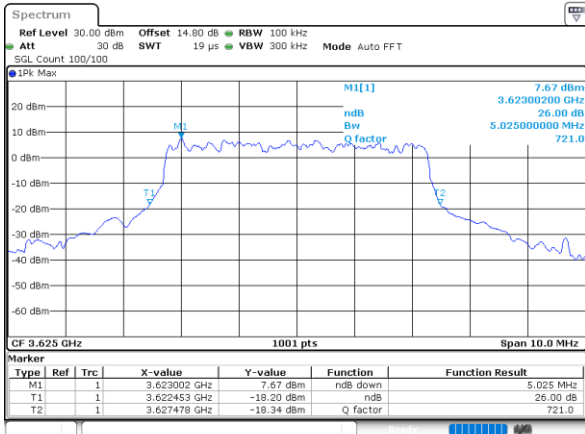

Mode	LTE Band 48 : 26dB BW(MHz)											
BW	1.4MHz		3MHz		5MHz		10MHz		15MHz		20MHz	
Mod.	QPSK	16QAM	QPSK	16QAM	QPSK	16QAM	QPSK	16QAM	QPSK	16QAM	QPSK	16QAM
Lowest CH	-	-	-	-	4.88	5.04	9.81	9.73	14.36	14.30	18.78	18.66
Middle CH	-	-	-	-	5.03	5.11	9.67	9.73	14.30	14.42	18.98	18.78
Highest CH	-	-	-	-	5.18	4.84	9.67	9.65	14.15	14.36	18.62	18.62
Mode	LTE Band 48 : 26dB BW(MHz)											
BW	1.4MHz		3MHz		5MHz		10MHz		15MHz		20MHz	
Mod.	64QAM		64QAM		64QAM		64QAM		64QAM		64QAM	
Lowest CH	-	-	-	-	4.85	-	10.21	-	14.54	-	18.82	-
Middle CH	-	-	-	-	4.89	-	9.81	-	14.15	-	18.70	-
Highest CH	-	-	-	-	5.02	-	9.75	-	14.21	-	18.82	-

LTE Band 48

Lowest Channel / 5MHz / QPSK

Date: 5,SEP,2021 19:40:48

Lowest Channel / 5MHz / 16QAM

Date: 5,SEP,2021 19:41:13

Middle Channel / 5MHz / QPSK

Date: 5,SEP,2021 19:43:03

Middle Channel / 5MHz / 16QAM

Date: 5,SEP,2021 19:42:38

Highest Channel / 5MHz / QPSK

Date: 5,SEP,2021 19:43:42

Highest Channel / 5MHz / 16QAM

Date: 5,SEP,2021 19:44:45

LTE Band 48

Lowest Channel / 10MHz / QPSK

Date: 5,SEP,2021 19:47:07