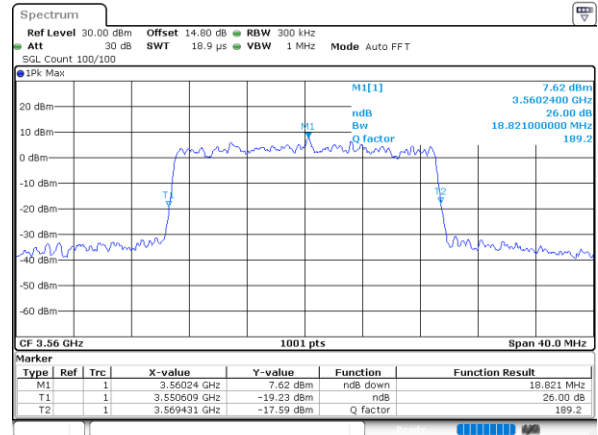

Date: 5,SEP,2021 20:14:43

LTE Band 48

Lowest Channel / 15MHz / 64QAM

Date: 5,SEP,2021 20:33:03

Lowest Channel / 20MHz / 64QAM

Date: 5,SEP,2021 20:51:28

Middle Channel / 15MHz / 64QAM

Date: 5,SEP,2021 20:33:43

Middle Channel / 20MHz / 64QAM

Date: 5,SEP,2021 20:53:39

Highest Channel / 15MHz / 64QAM

Date: 5,SEP,2021 20:50:32

Highest Channel / 20MHz / 64QAM

Date: 5,SEP,2021 20:54:15

Occupied Bandwidth

Mode	LTE Band 48 : 99%OBW(MHz)											
BW	1.4MHz		3MHz		5MHz		10MHz		15MHz		20MHz	
Mod.	QPSK	16QAM	QPSK	16QAM	QPSK	16QAM	QPSK	16QAM	QPSK	16QAM	QPSK	16QAM
Lowest CH	-	-	-	-	4.50	4.50	9.05	9.01	13.43	13.46	17.98	17.94
Middle CH	-	-	-	-	4.59	4.49	9.03	9.05	13.52	13.49	17.86	17.86
Highest CH	-	-	-	-	4.49	4.48	9.03	9.07	13.46	13.46	17.74	17.90
Mode	LTE Band 48 : 99%OBW(MHz)											
BW	1.4MHz		3MHz		5MHz		10MHz		15MHz		20MHz	
Mod.	64QAM		64QAM		64QAM		64QAM		64QAM		64QAM	
Lowest CH	-	-	-	-	4.51	-	9.03	-	13.37	-	17.86	-
Middle CH	-	-	-	-	4.55	-	9.01	-	13.43	-	17.82	-
Highest CH	-	-	-	-	4.51	-	9.05	-	13.52	-	17.82	-