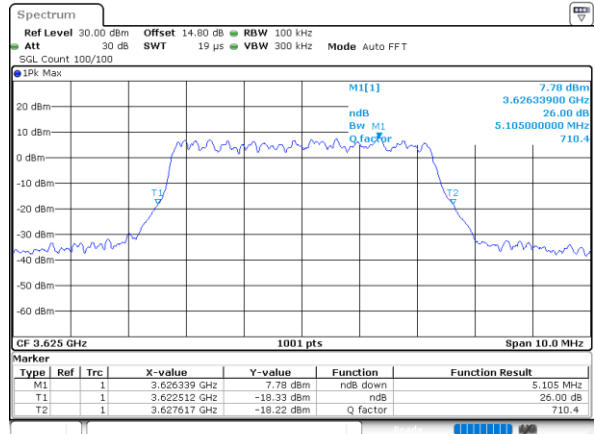

Mode	LTE Band 48 : 26dB BW(MHz)											
BW	1.4MHz		3MHz		5MHz		10MHz		15MHz		20MHz	
Mod.	QPSK	16QAM	QPSK	16QAM	QPSK	16QAM	QPSK	16QAM	QPSK	16QAM	QPSK	16QAM
Lowest CH	-	-	-	-	4.88	5.04	9.81	9.73	14.36	14.30	18.78	18.66
Middle CH	-	-	-	-	5.03	5.11	9.67	9.73	14.30	14.42	18.98	18.78
Highest CH	-	-	-	-	5.18	4.84	9.67	9.65	14.15	14.36	18.62	18.62
Mode	LTE Band 48 : 26dB BW(MHz)											
BW	1.4MHz		3MHz		5MHz		10MHz		15MHz		20MHz	
Mod.	64QAM		64QAM		64QAM		64QAM		64QAM		64QAM	
Lowest CH	-	-	-	-	4.85	-	10.21	-	14.54	-	18.82	-
Middle CH	-	-	-	-	4.89	-	9.81	-	14.15	-	18.70	-
Highest CH	-	-	-	-	5.02	-	9.75	-	14.21	-	18.82	-

LTE Band 48

Lowest Channel / 5MHz / QPSK

Date: 5,SEP,2021 19:40:48

Lowest Channel / 5MHz / 16QAM

Date: 5,SEP,2021 19:41:13

Middle Channel / 5MHz / QPSK

Date: 5,SEP,2021 19:43:03

Middle Channel / 5MHz / 16QAM

Date: 5,SEP,2021 19:42:38

Highest Channel / 5MHz / QPSK

Date: 5,SEP,2021 19:43:42

Highest Channel / 5MHz / 16QAM

Date: 5,SEP,2021 19:44:45

LTE Band 48

Lowest Channel / 10MHz / QPSK

Date: 5,SEP,2021 19:47:07