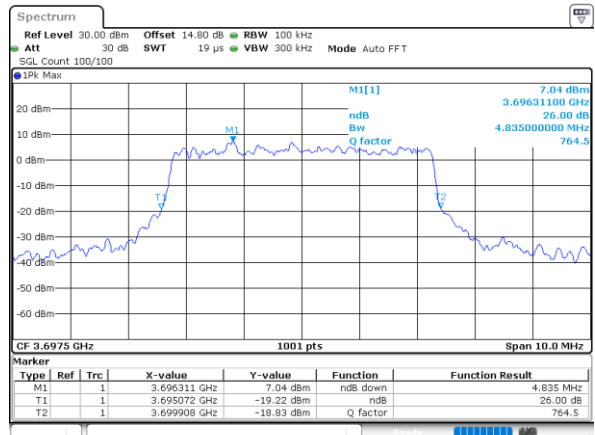

Mode	LTE Band 48 : 26dB BW(MHz)											
BW	1.4MHz		3MHz		5MHz		10MHz		15MHz		20MHz	
Mod.	QPSK	16QAM	QPSK	16QAM	QPSK	16QAM	QPSK	16QAM	QPSK	16QAM	QPSK	16QAM
Lowest CH	-	-	-	-	4.88	5.04	9.81	9.73	14.36	14.30	18.78	18.66
Middle CH	-	-	-	-	5.03	5.11	9.67	9.73	14.30	14.42	18.98	18.78
Highest CH	-	-	-	-	5.18	4.84	9.67	9.65	14.15	14.36	18.62	18.62
Mode	LTE Band 48 : 26dB BW(MHz)											
BW	1.4MHz		3MHz		5MHz		10MHz		15MHz		20MHz	
Mod.	64QAM		64QAM		64QAM		64QAM		64QAM		64QAM	
Lowest CH	-	-	-	-	4.85	-	10.21	-	14.54	-	18.82	-
Middle CH	-	-	-	-	4.89	-	9.81	-	14.15	-	18.70	-
Highest CH	-	-	-	-	5.02	-	9.75	-	14.21	-	18.82	-

LTE Band 48

Lowest Channel / 5MHz / QPSK

Date: 5,SEP,2021 19:40:48

Lowest Channel / 5MHz / 16QAM

Date: 5,SEP,2021 19:41:13

Middle Channel / 5MHz / QPSK

Date: 5,SEP,2021 19:43:03

Middle Channel / 5MHz / 16QAM

Date: 5,SEP,2021 19:42:38

Highest Channel / 5MHz / QPSK

Date: 5,SEP,2021 19:43:42

Highest Channel / 5MHz / 16QAM

Date: 5,SEP,2021 19:44:45

LTE Band 48

Lowest Channel / 10MHz / QPSK

Date: 5,SEP,2021 19:47:07