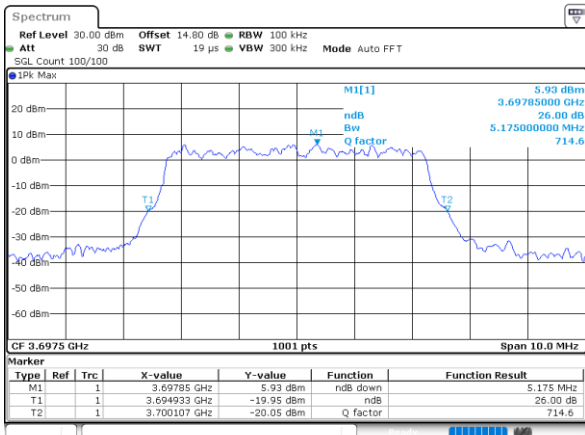

Mode	LTE Band 48 : 26dB BW(MHz)											
BW	1.4MHz		3MHz		5MHz		10MHz		15MHz		20MHz	
Mod.	QPSK	16QAM	QPSK	16QAM	QPSK	16QAM	QPSK	16QAM	QPSK	16QAM	QPSK	16QAM
Lowest CH	-	-	-	-	4.88	5.04	9.81	9.73	14.36	14.30	18.78	18.66
Middle CH	-	-	-	-	5.03	5.11	9.67	9.73	14.30	14.42	18.98	18.78
Highest CH	-	-	-	-	5.18	4.84	9.67	9.65	14.15	14.36	18.62	18.62
Mode	LTE Band 48 : 26dB BW(MHz)											
BW	1.4MHz		3MHz		5MHz		10MHz		15MHz		20MHz	
Mod.	64QAM		64QAM		64QAM		64QAM		64QAM		64QAM	
Lowest CH	-	-	-	-	4.85	-	10.21	-	14.54	-	18.82	-
Middle CH	-	-	-	-	4.89	-	9.81	-	14.15	-	18.70	-
Highest CH	-	-	-	-	5.02	-	9.75	-	14.21	-	18.82	-

LTE Band 48

Lowest Channel / 5MHz / QPSK

Date: 5,SEP,2021 19:40:48

Lowest Channel / 5MHz / 16QAM

Date: 5,SEP,2021 19:41:13

Middle Channel / 5MHz / QPSK

Date: 5,SEP,2021 19:43:03

Middle Channel / 5MHz / 16QAM

Date: 5,SEP,2021 19:42:38

Highest Channel / 5MHz / QPSK

Date: 5,SEP,2021 19:43:42

Highest Channel / 5MHz / 16QAM

Date: 5,SEP,2021 19:44:45

LTE Band 48

Lowest Channel / 10MHz / QPSK

Date: 5,SEP,2021 19:47:07