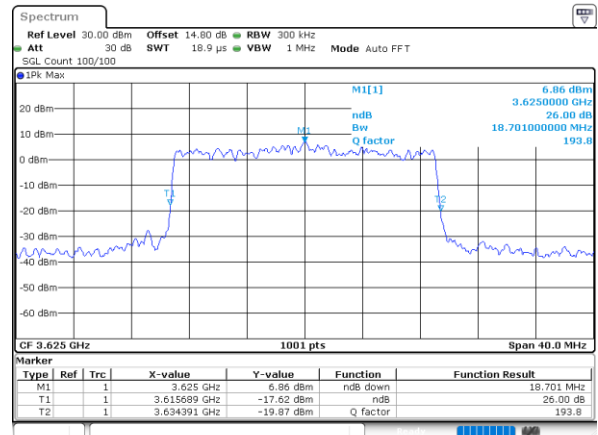

Date: 5,SEP,2021 20:14:43

LTE Band 48

Lowest Channel / 15MHz / 64QAM

Date: 5,SEP,2021 20:33:03

Lowest Channel / 20MHz / 64QAM

Date: 5,SEP,2021 20:51:28

Middle Channel / 15MHz / 64QAM

Date: 5,SEP,2021 20:33:43

Middle Channel / 20MHz / 64QAM

Date: 5,SEP,2021 20:53:39

Highest Channel / 15MHz / 64QAM

Date: 5,SEP,2021 20:50:32

Highest Channel / 20MHz / 64QAM

Date: 5,SEP,2021 20:54:15

Occupied Bandwidth

Mode	LTE Band 48 : 99%OBW(MHz)											
BW	1.4MHz		3MHz		5MHz		10MHz		15MHz		20MHz	
Mod.	QPSK	16QAM	QPSK	16QAM	QPSK	16QAM	QPSK	16QAM	QPSK	16QAM	QPSK	16QAM
Lowest CH	-	-	-	-	4.50	4.50	9.05	9.01	13.43	13.46	17.98	17.94
Middle CH	-	-	-	-	4.59	4.49	9.03	9.05	13.52	13.49	17.86	17.86
Highest CH	-	-	-	-	4.49	4.48	9.03	9.07	13.46	13.46	17.74	17.90
Mode	LTE Band 48 : 99%OBW(MHz)											
BW	1.4MHz		3MHz		5MHz		10MHz		15MHz		20MHz	
Mod.	64QAM		64QAM		64QAM		64QAM		64QAM		64QAM	
Lowest CH	-	-	-	-	4.51	-	9.03	-	13.37	-	17.86	-
Middle CH	-	-	-	-	4.55	-	9.01	-	13.43	-	17.82	-
Highest CH	-	-	-	-	4.51	-	9.05	-	13.52	-	17.82	-