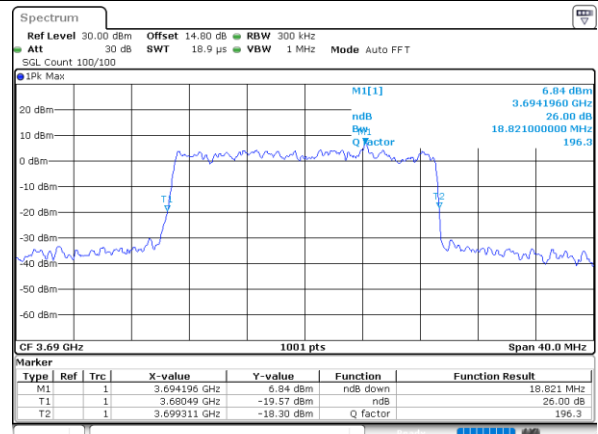

Middle Channel / 20MHz / 64QAM

Date: 5,SEP,2021 20:53:39

Highest Channel / 15MHz / 64QAM

Date: 5,SEP,2021 20:50:32

Highest Channel / 20MHz / 64QAM

Date: 5,SEP,2021 20:54:15

Occupied Bandwidth

Mode	LTE Band 48 : 99%OBW(MHz)											
BW	1.4MHz		3MHz		5MHz		10MHz		15MHz		20MHz	
Mod.	QPSK	16QAM	QPSK	16QAM	QPSK	16QAM	QPSK	16QAM	QPSK	16QAM	QPSK	16QAM
Lowest CH	-	-	-	-	4.50	4.50	9.05	9.01	13.43	13.46	17.98	17.94
Middle CH	-	-	-	-	4.59	4.49	9.03	9.05	13.52	13.49	17.86	17.86
Highest CH	-	-	-	-	4.49	4.48	9.03	9.07	13.46	13.46	17.74	17.90
Mode	LTE Band 48 : 99%OBW(MHz)											
BW	1.4MHz		3MHz		5MHz		10MHz		15MHz		20MHz	
Mod.	64QAM		64QAM		64QAM		64QAM		64QAM		64QAM	
Lowest CH	-	-	-	-	4.51	-	9.03	-	13.37	-	17.86	-
Middle CH	-	-	-	-	4.55	-	9.01	-	13.43	-	17.82	-
Highest CH	-	-	-	-	4.51	-	9.05	-	13.52	-	17.82	-

LTE Band 48

Lowest Channel / 5MHz / QPSK

Date: 5_SEP.2021 19:40:42

Lowest Channel / 5MHz / 16QAM

Date: 5_SEP.2021 19:41:06

Middle Channel / 5MHz / QPSK

Date: 5_SEP.2021 19:42:16

Middle Channel / 5MHz / 16QAM