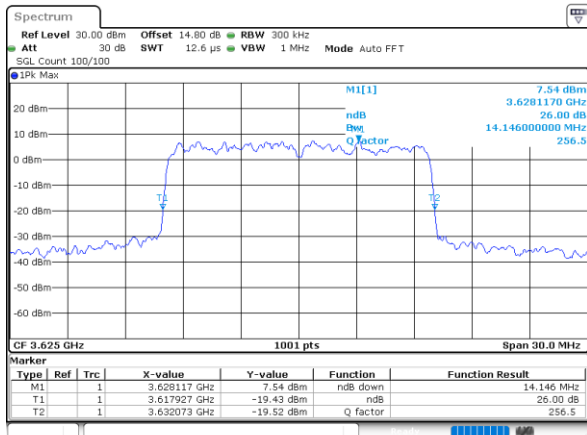

Date: 5,SEP,2021 20:14:43

LTE Band 48

Lowest Channel / 15MHz / 64QAM

Date: 5,SEP,2021 20:33:03

Lowest Channel / 20MHz / 64QAM

Date: 5,SEP,2021 20:51:28

Middle Channel / 15MHz / 64QAM

Date: 5,SEP,2021 20:33:43

Middle Channel / 20MHz / 64QAM

Date: 5,SEP,2021 20:53:39

Highest Channel / 15MHz / 64QAM

Date: 5,SEP,2021 20:50:32

Highest Channel / 20MHz / 64QAM

Date: 5,SEP,2021 20:54:15

Occupied Bandwidth

Mode	LTE Band 48 : 99%OBW(MHz)											
BW	1.4MHz		3MHz		5MHz		10MHz		15MHz		20MHz	
Mod.	QPSK	16QAM	QPSK	16QAM	QPSK	16QAM	QPSK	16QAM	QPSK	16QAM	QPSK	16QAM
Lowest CH	-	-	-	-	4.50	4.50	9.05	9.01	13.43	13.46	17.98	17.94
Middle CH	-	-	-	-	4.59	4.49	9.03	9.05	13.52	13.49	17.86	17.86
Highest CH	-	-	-	-	4.49	4.48	9.03	9.07	13.46	13.46	17.74	17.90
Mode	LTE Band 48 : 99%OBW(MHz)											
BW	1.4MHz		3MHz		5MHz		10MHz		15MHz		20MHz	
Mod.	64QAM		64QAM		64QAM		64QAM		64QAM		64QAM	
Lowest CH	-	-	-	-	4.51	-	9.03	-	13.37	-	17.86	-
Middle CH	-	-	-	-	4.55	-	9.01	-	13.43	-	17.82	-
Highest CH	-	-	-	-	4.51	-	9.05	-	13.52	-	17.82	-