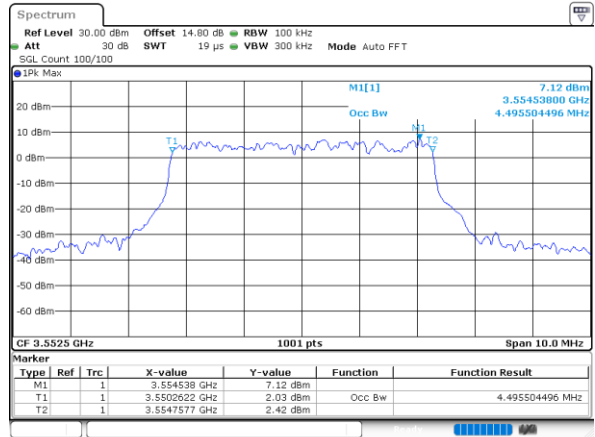

Middle Channel / 20MHz / 64QAM

Date: 5,SEP,2021 20:53:39

Highest Channel / 15MHz / 64QAM

Date: 5,SEP,2021 20:50:32

Highest Channel / 20MHz / 64QAM

Date: 5,SEP,2021 20:54:15

Occupied Bandwidth

Mode	LTE Band 48 : 99%OBW(MHz)											
BW	1.4MHz		3MHz		5MHz		10MHz		15MHz		20MHz	
Mod.	QPSK	16QAM	QPSK	16QAM	QPSK	16QAM	QPSK	16QAM	QPSK	16QAM	QPSK	16QAM
Lowest CH	-	-	-	-	4.50	4.50	9.05	9.01	13.43	13.46	17.98	17.94
Middle CH	-	-	-	-	4.59	4.49	9.03	9.05	13.52	13.49	17.86	17.86
Highest CH	-	-	-	-	4.49	4.48	9.03	9.07	13.46	13.46	17.74	17.90
Mode	LTE Band 48 : 99%OBW(MHz)											
BW	1.4MHz		3MHz		5MHz		10MHz		15MHz		20MHz	
Mod.	64QAM		64QAM		64QAM		64QAM		64QAM		64QAM	
Lowest CH	-	-	-	-	4.51	-	9.03	-	13.37	-	17.86	-
Middle CH	-	-	-	-	4.55	-	9.01	-	13.43	-	17.82	-
Highest CH	-	-	-	-	4.51	-	9.05	-	13.52	-	17.82	-

LTE Band 48

Lowest Channel / 5MHz / QPSK

Date: 5_SEP.2021 19:40:42

Lowest Channel / 5MHz / 16QAM

Date: 5_SEP.2021 19:41:06

Middle Channel / 5MHz / QPSK

Date: 5_SEP.2021 19:42:16

Middle Channel / 5MHz / 16QAM