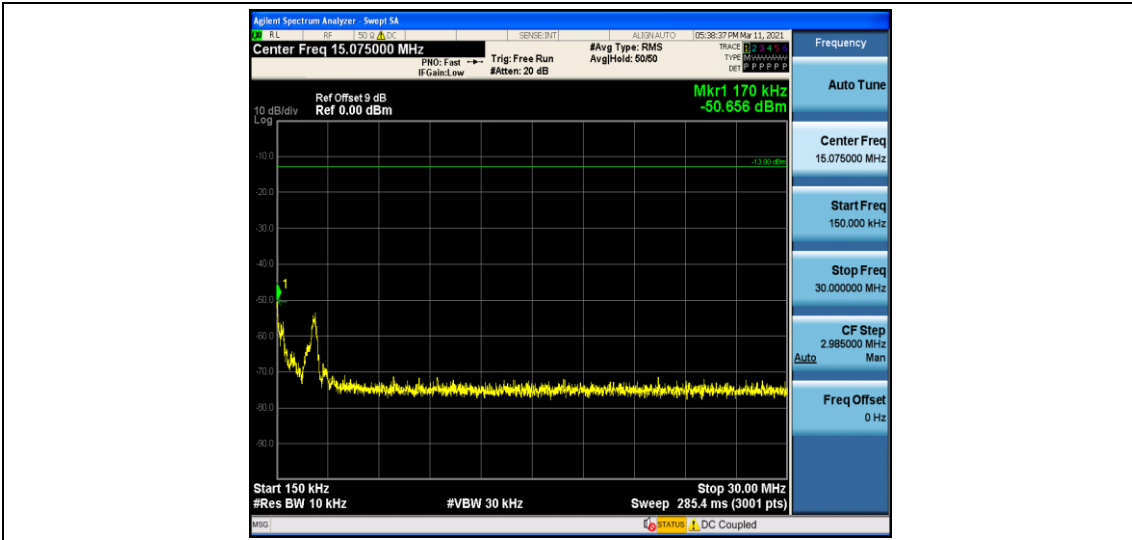

Band 71_5MHz_QPSK_133147_1RB#0