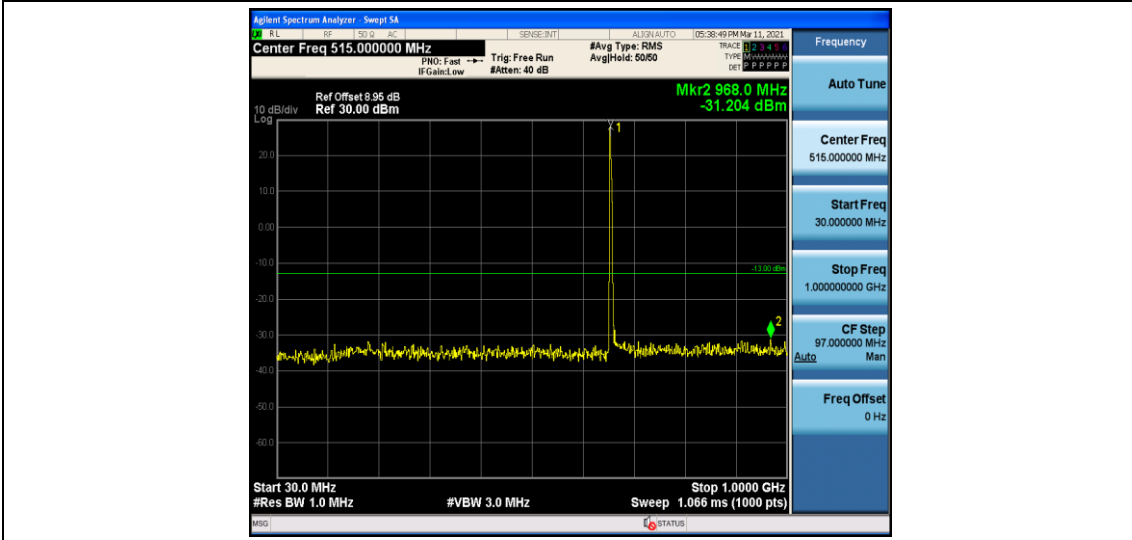

Band 71_5MHz_QPSK_133147_1RB#0

Band 71_5MHz_QPSK_133147_1RB#0