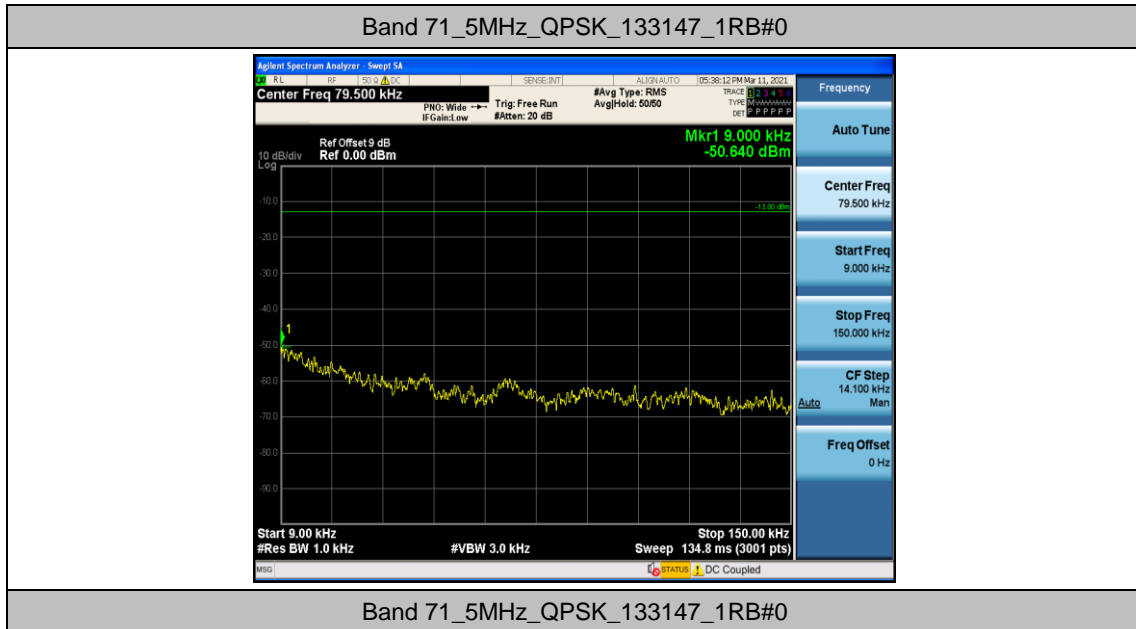

Band 71	20MHz	QPSK	133297	1RB#0	Range2:0.15~30MHz	PASS
Band 71	20MHz	QPSK	133297	1RB#0	Range3:30~1000MHz	PASS
Band 71	20MHz	QPSK	133297	1RB#0	Range4:1000~26500MHz	PASS
Band 71	20MHz	QPSK	133372	1RB#0	Range1:0.009~0.15MHz	PASS
Band 71	20MHz	QPSK	133372	1RB#0	Range2:0.15~30MHz	PASS
Band 71	20MHz	QPSK	133372	1RB#0	Range3:30~1000MHz	PASS
Band 71	20MHz	QPSK	133372	1RB#0	Range4:1000~26500MHz	PASS
Band 71	20MHz	16QAM	133222	1RB#0	Range1:0.009~0.15MHz	PASS
Band 71	20MHz	16QAM	133222	1RB#0	Range2:0.15~30MHz	PASS
Band 71	20MHz	16QAM	133222	1RB#0	Range3:30~1000MHz	PASS
Band 71	20MHz	16QAM	133222	1RB#0	Range4:1000~26500MHz	PASS
Band 71	20MHz	16QAM	133297	1RB#0	Range1:0.009~0.15MHz	PASS
Band 71	20MHz	16QAM	133297	1RB#0	Range2:0.15~30MHz	PASS
Band 71	20MHz	16QAM	133297	1RB#0	Range3:30~1000MHz	PASS
Band 71	20MHz	16QAM	133297	1RB#0	Range4:1000~26500MHz	PASS
Band 71	20MHz	16QAM	133372	1RB#0	Range1:0.009~0.15MHz	PASS
Band 71	20MHz	16QAM	133372	1RB#0	Range2:0.15~30MHz	PASS
Band 71	20MHz	16QAM	133372	1RB#0	Range3:30~1000MHz	PASS
Band 71	20MHz	16QAM	133372	1RB#0	Range4:1000~26500MHz	PASS

Test Graphs