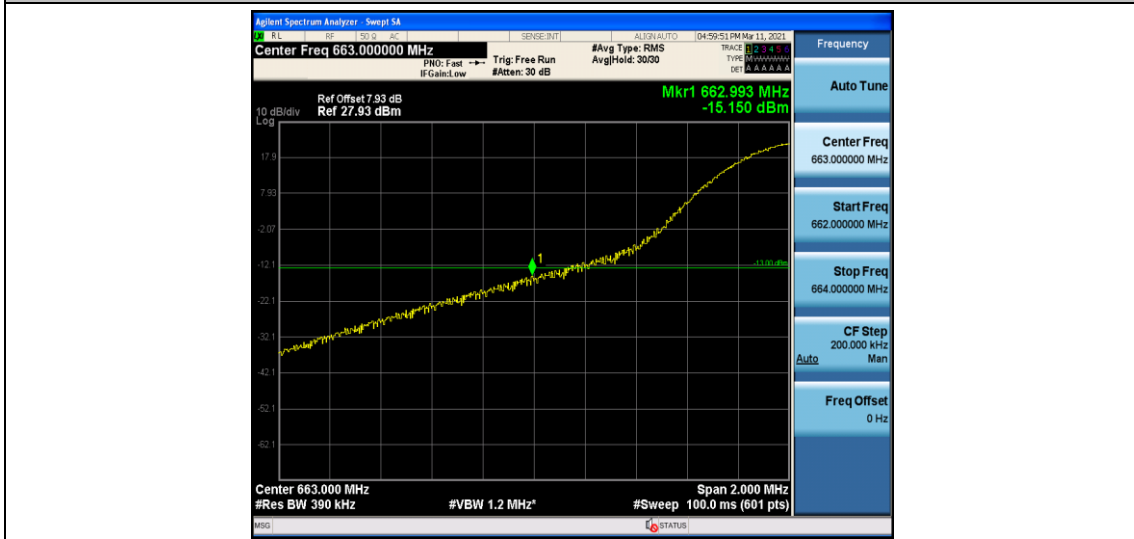

Band 71_20MHz_16QAM_133222_1RB#0