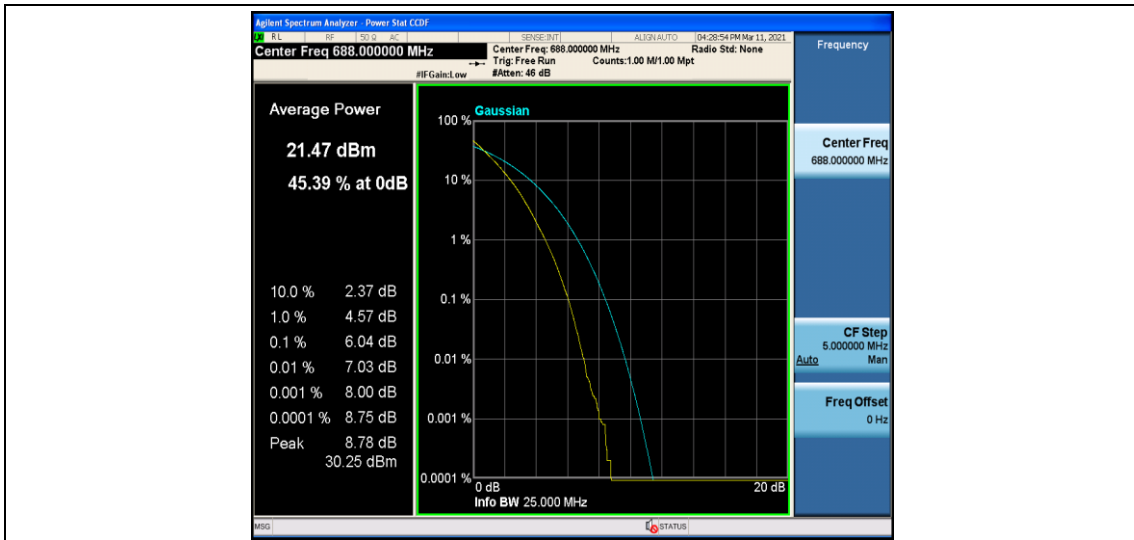

Band 71\_20MHz\_QPSK\_133222\_1RB#0

Band 71\_20MHz\_QPSK\_133222\_100RB#0

Band 71\_20MHz\_QPSK\_133297\_1RB#0

Band 71\_20MHz\_QPSK\_133297\_100RB#0

Band 71\_20MHz\_QPSK\_133372\_1RB#0

Band 71\_20MHz\_QPSK\_133372\_100RB#0