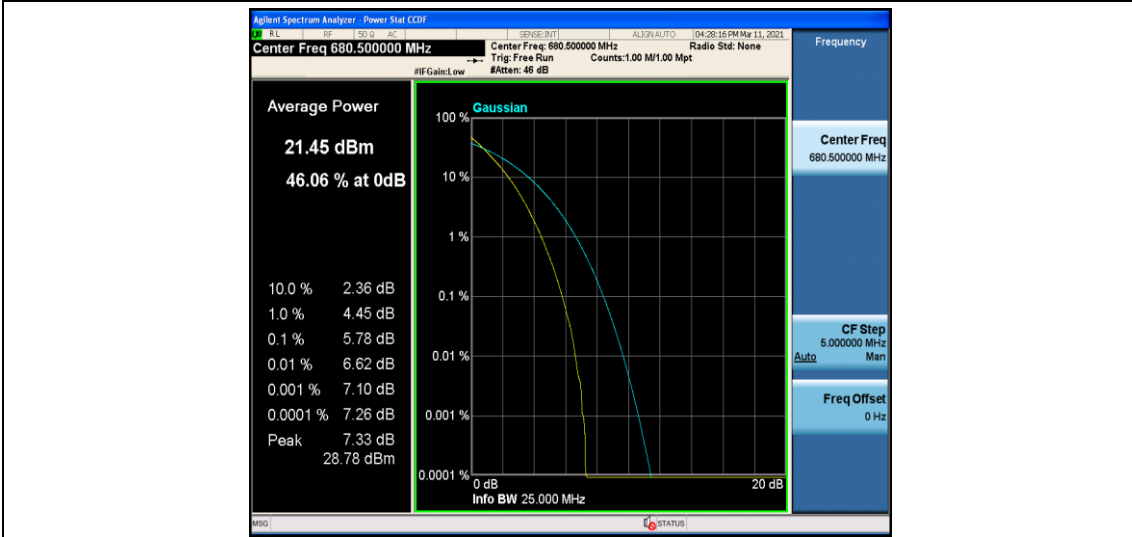

Band 71\_20MHz\_QPSK\_133222\_1RB#0

Band 71\_20MHz\_QPSK\_133222\_100RB#0

Band 71\_20MHz\_QPSK\_133297\_1RB#0

Band 71\_20MHz\_QPSK\_133297\_100RB#0

Band 71\_20MHz\_QPSK\_133372\_1RB#0

Band 71\_20MHz\_QPSK\_133372\_100RB#0