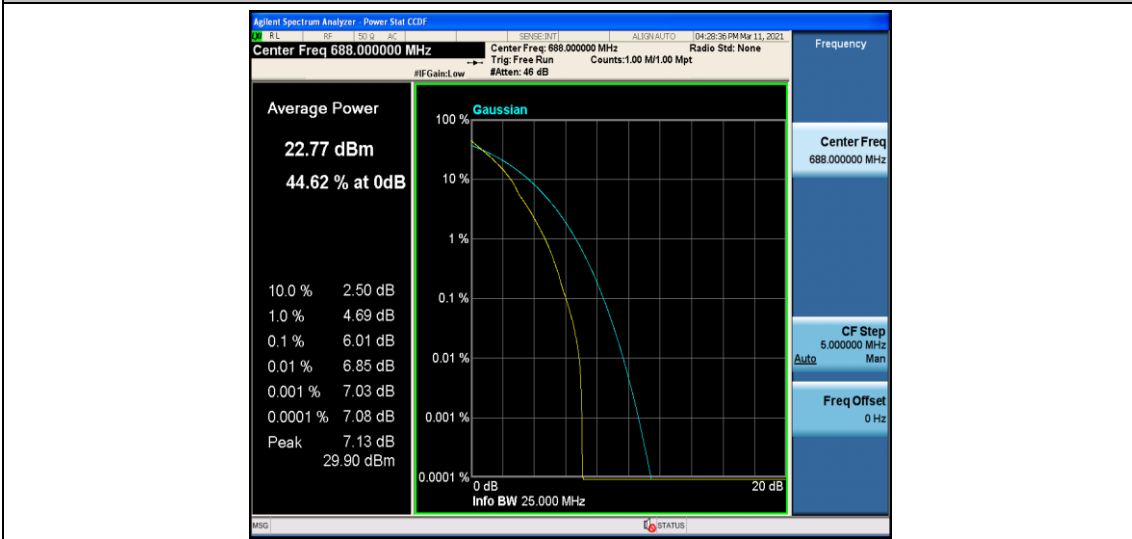

Band 71\_20MHz\_QPSK\_133222\_1RB#0

Band 71\_20MHz\_QPSK\_133222\_100RB#0

Band 71\_20MHz\_QPSK\_133297\_1RB#0

Band 71\_20MHz\_QPSK\_133297\_100RB#0

Band 71\_20MHz\_QPSK\_133372\_1RB#0

Band 71\_20MHz\_QPSK\_133372\_100RB#0