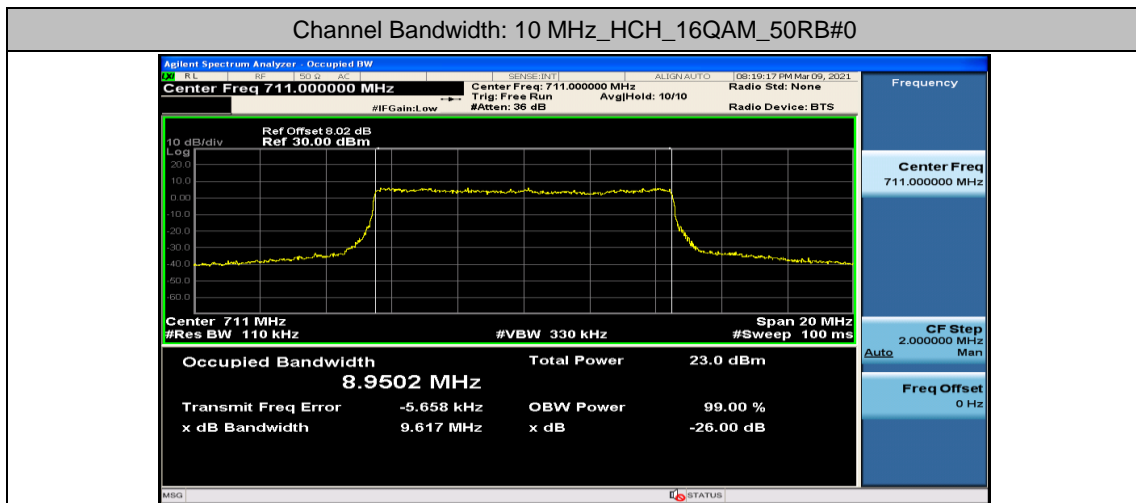

**Channel Bandwidth: 10 MHz**