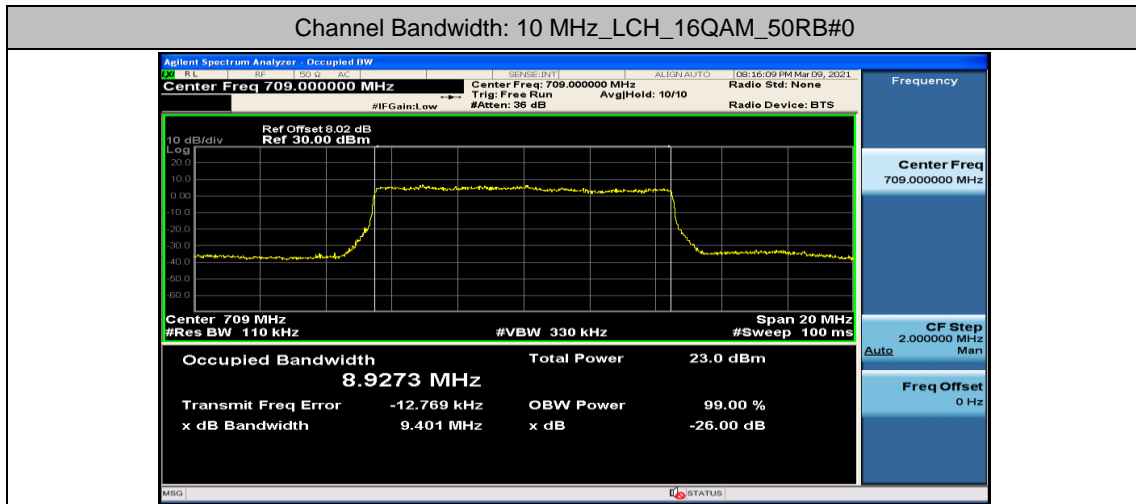

**Channel Bandwidth: 10 MHz**