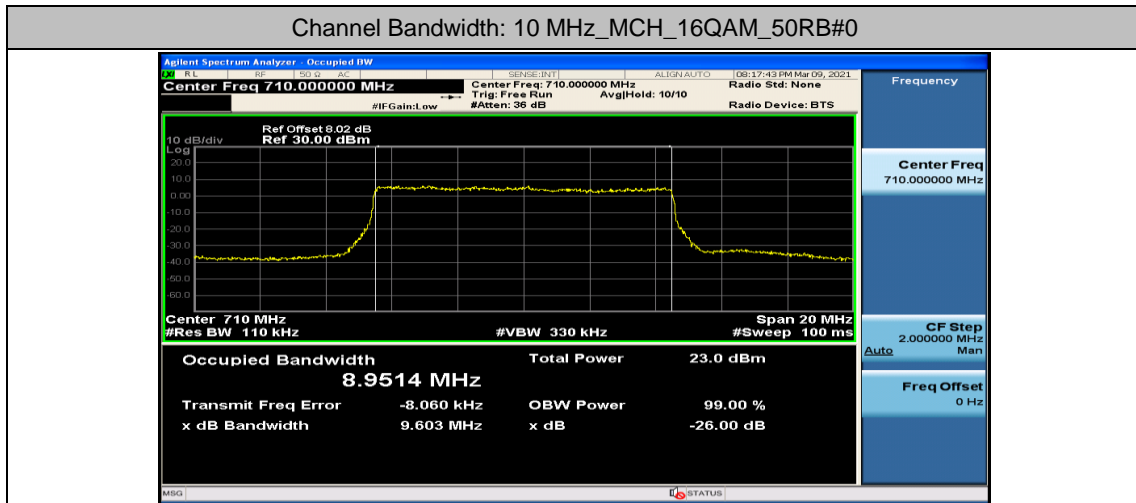

**Channel Bandwidth: 10 MHz**