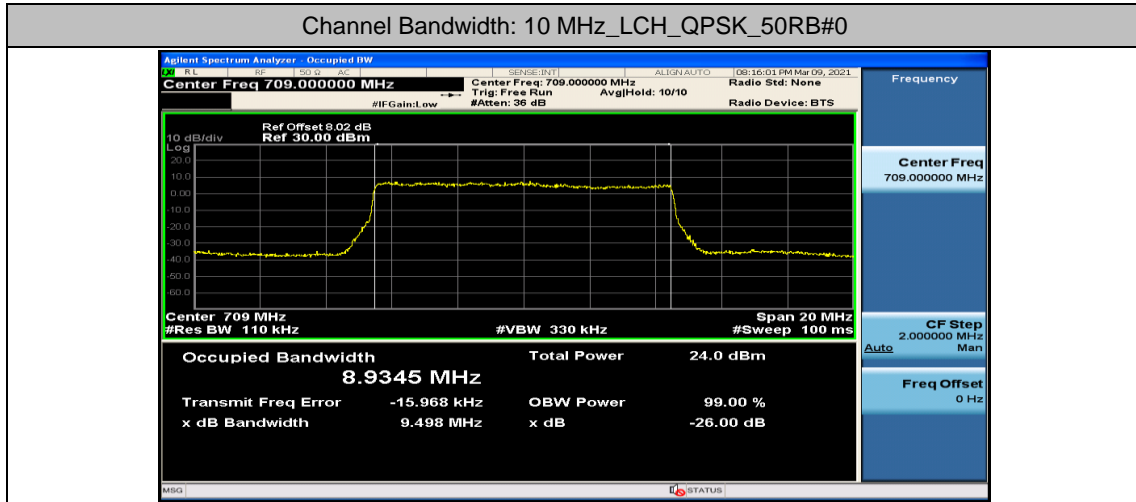

**Channel Bandwidth: 10 MHz**