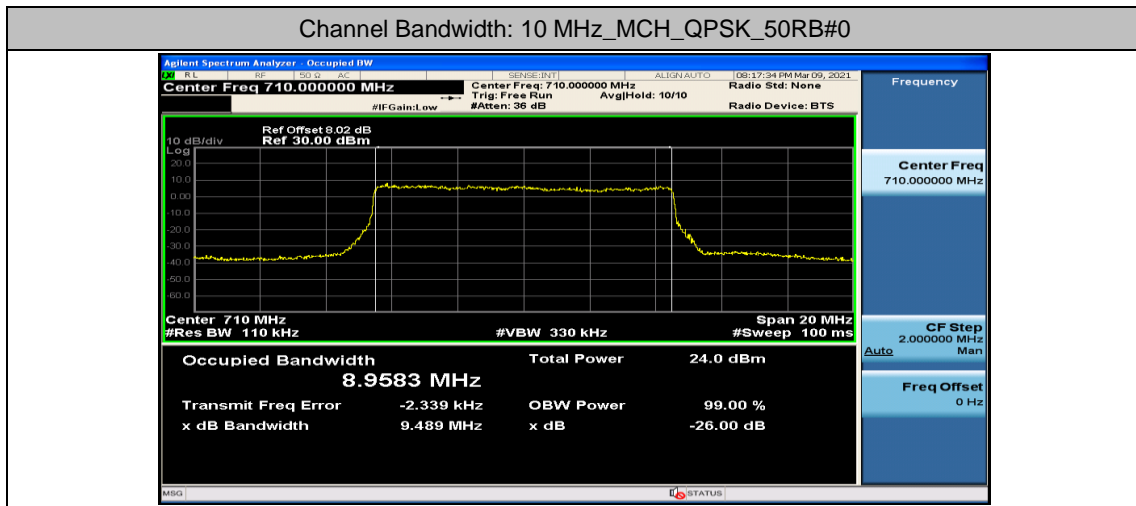

**Channel Bandwidth: 10 MHz**