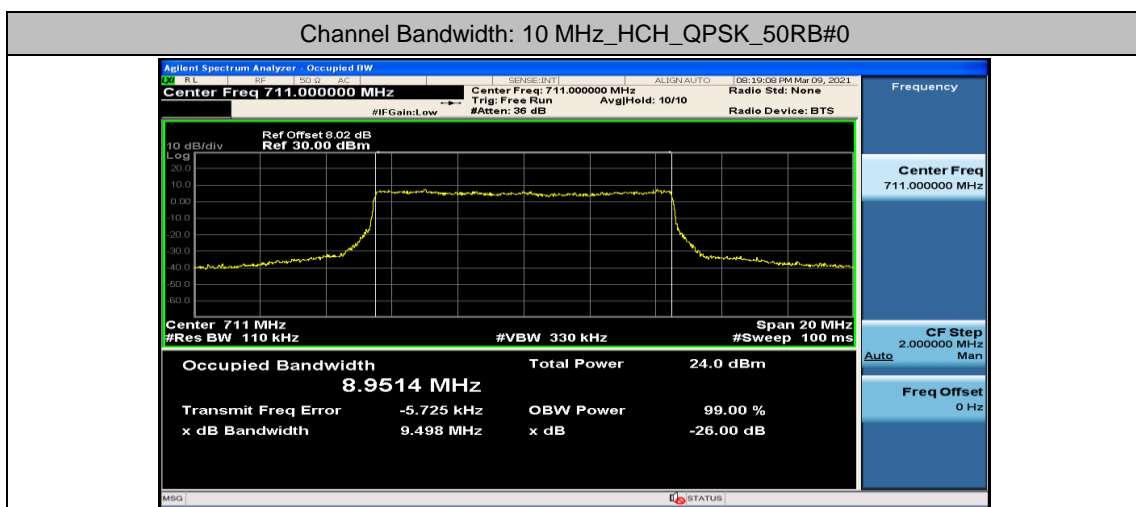

**Channel Bandwidth: 10 MHz**