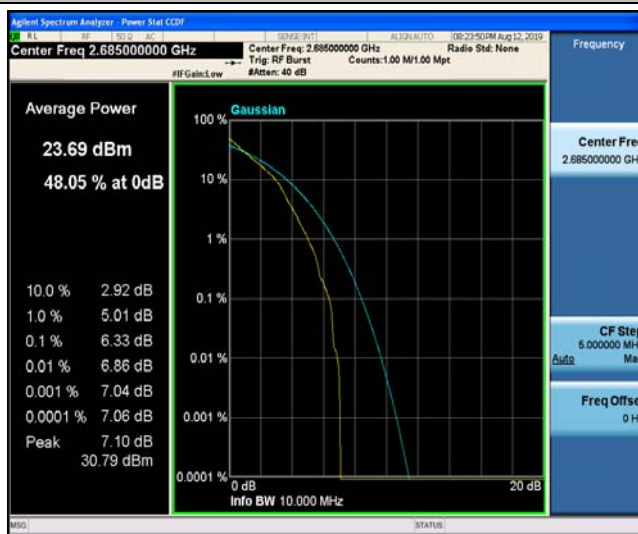

Band41_10MHz_QPSK_41540_1RB#0