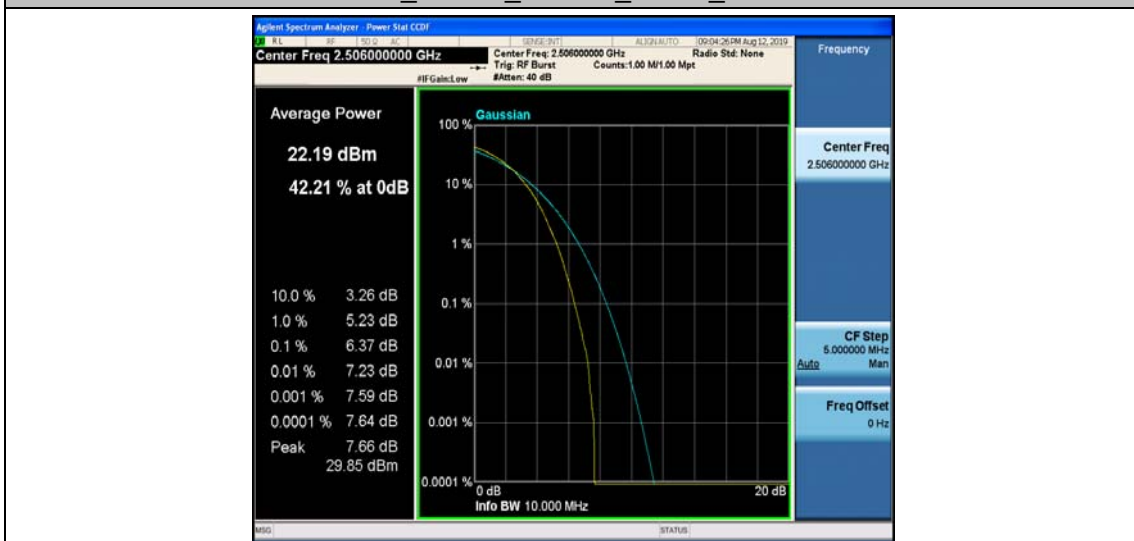

Band41_20MHz_QPSK_40620_1RB#0

Band41_20MHz_QPSK_40620_100RB#0

Band41_20MHz_QPSK_41490_1RB#0

Band41_20MHz_QPSK_41490_100RB#0

Band41_20MHz_16QAM_39750_1RB#0

Band41_20MHz_16QAM_39750_100RB#0

Band41_20MHz_16QAM_40620_1RB#0