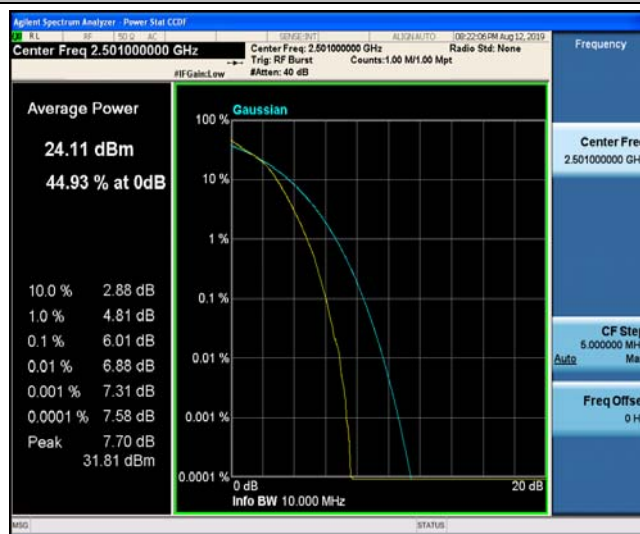

Band41_10MHz_16QAM_39700_50RB#0