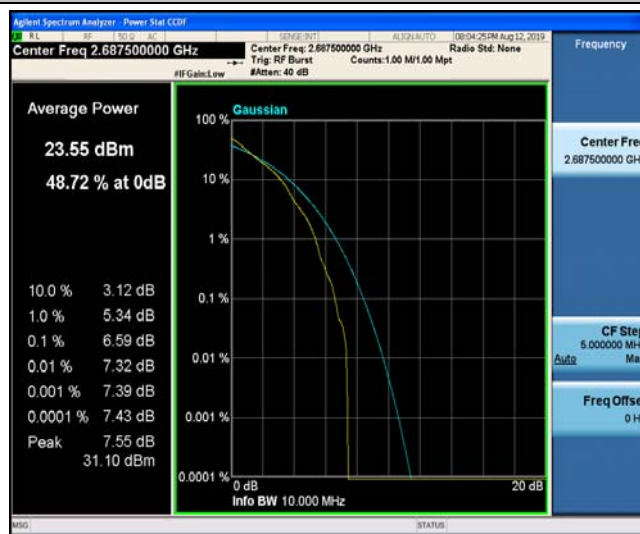

Test Graphs

Band41_5MHz_QPSK_40620_25RB#0

Band41_5MHz_QPSK_41565_1RB#0

Band41_5MHz_QPSK_41565_25RB#0

Band41_5MHz_16QAM_39675_1RB#0

Band41_5MHz_16QAM_39675_25RB#0

Band41_5MHz_16QAM_40620_1RB#0

Band41_5MHz_16QAM_40620_25RB#0