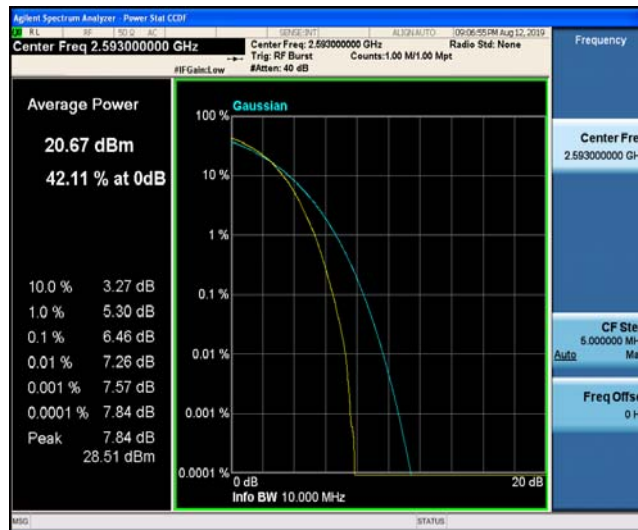

Band41_20MHz_16QAM_40620_100RB#0