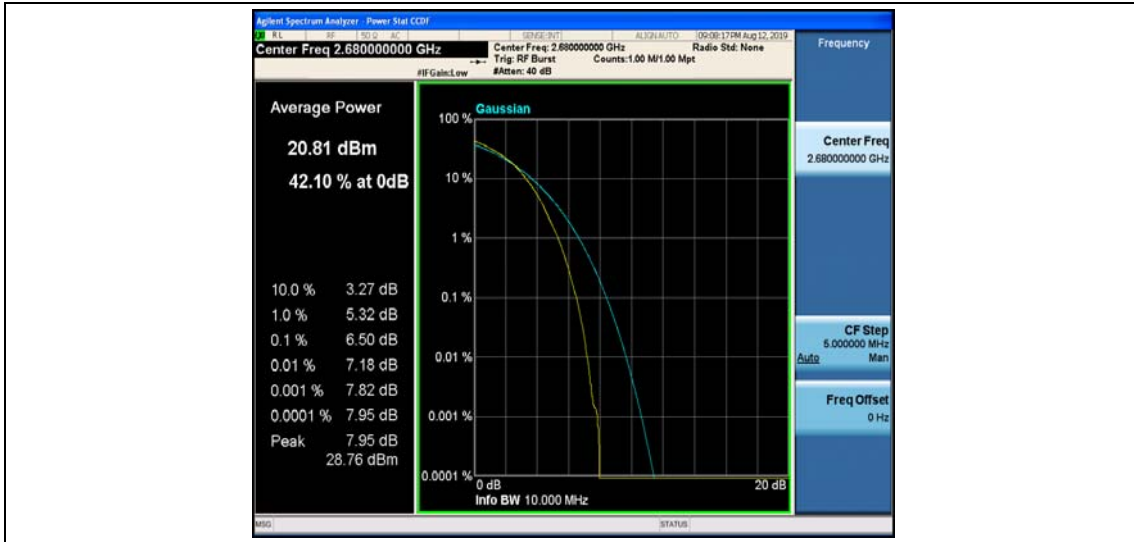

Band41_20MHz_16QAM_41490_100RB#0