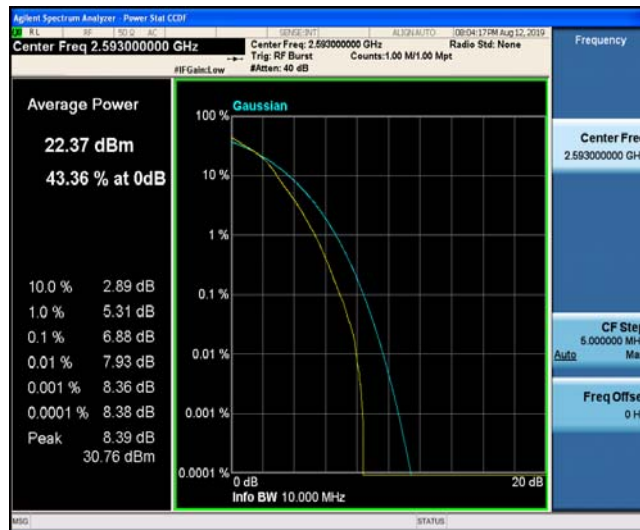

Test Graphs

Band41_5MHz_QPSK_40620_25RB#0

Band41_5MHz_QPSK_41565_1RB#0

Band41_5MHz_QPSK_41565_25RB#0

Band41_5MHz_16QAM_39675_1RB#0

Band41_5MHz_16QAM_39675_25RB#0

Band41_5MHz_16QAM_40620_1RB#0

Band41_5MHz_16QAM_40620_25RB#0