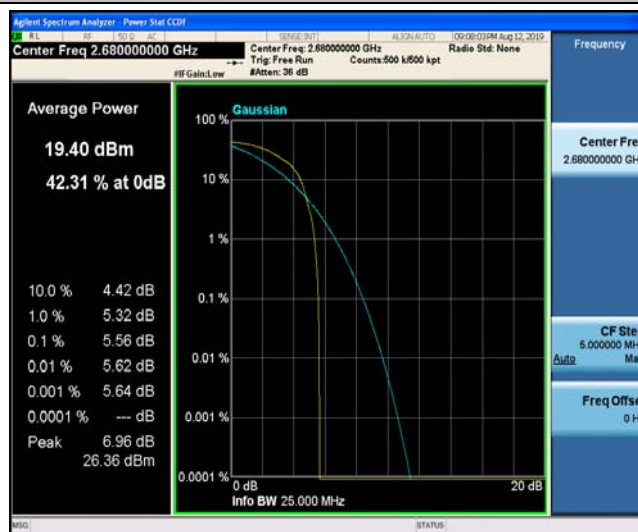

Band41_20MHz_16QAM_41490_1RB#0