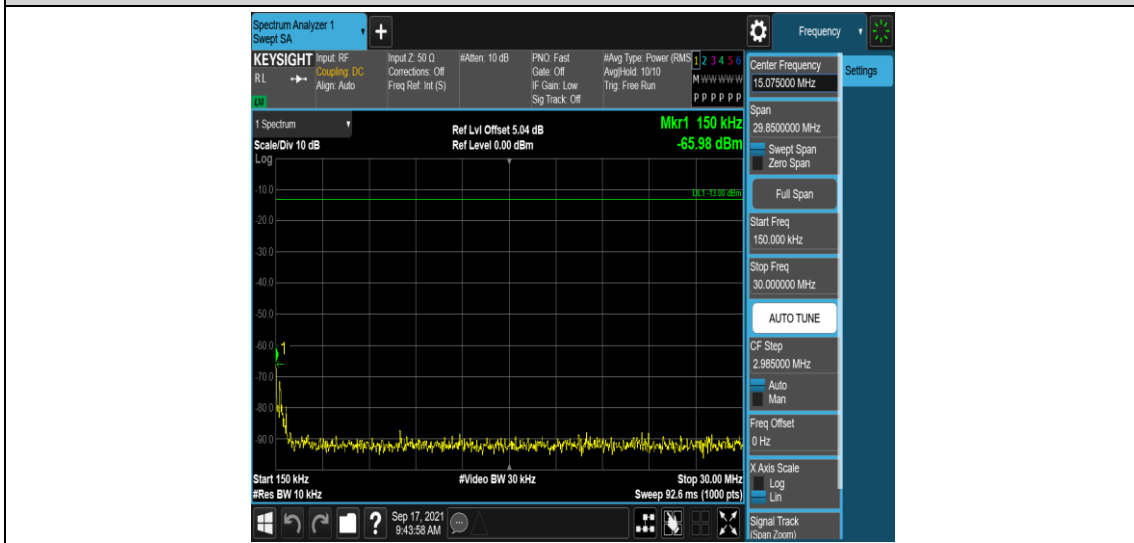

Band71-20MHz-QPSK-133322-1RB#0-Range2:0.15~30MHz

Band71-20MHz-QPSK-133322-1RB#0-Range3:30~1000MHz

Band71-20MHz-QPSK-133322-1RB#0-Range4:1000~10000MHz

Band71-20MHz-QPSK-133372-1RB#0-Range1:0.009~0.15MHz

Band71-20MHz-QPSK-133372-1RB#0-Range2:0.15~30MHz