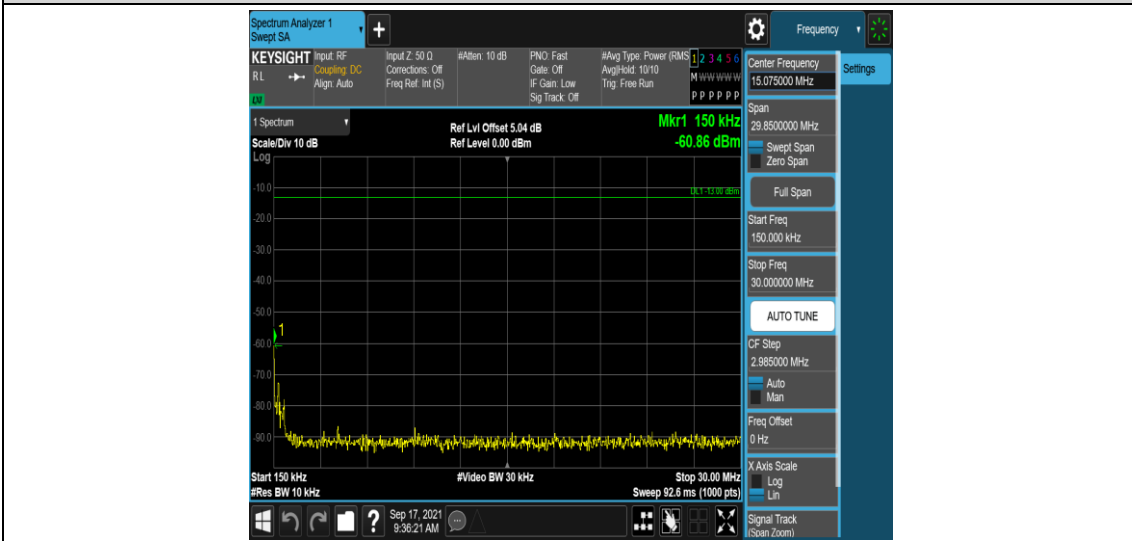

Band71-15MHz-QPSK-133297-1RB#0-Range4:1000~10000MHz

Band71-15MHz-QPSK-133397-1RB#0-Range1:0.009~0.15MHz

Band71-15MHz-QPSK-133397-1RB#0-Range2:0.15~30MHz

Band71-15MHz-QPSK-133397-1RB#0-Range3:30~1000MHz

Band71-15MHz-QPSK-133397-1RB#0-Range4:1000~10000MHz