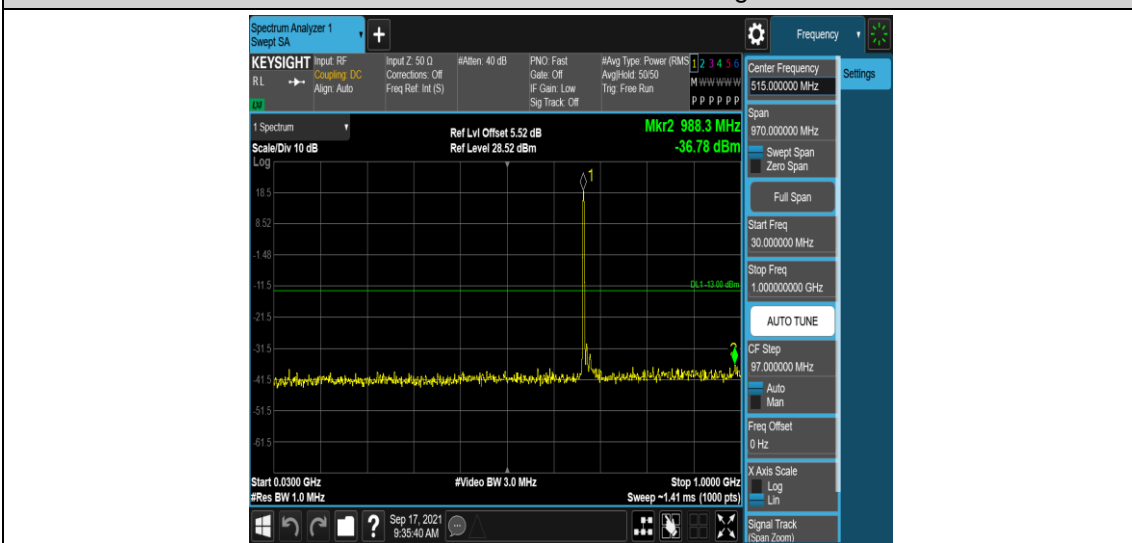

Band71-15MHz-16QAM-133297-1RB#0-Range3:30~1000MHz