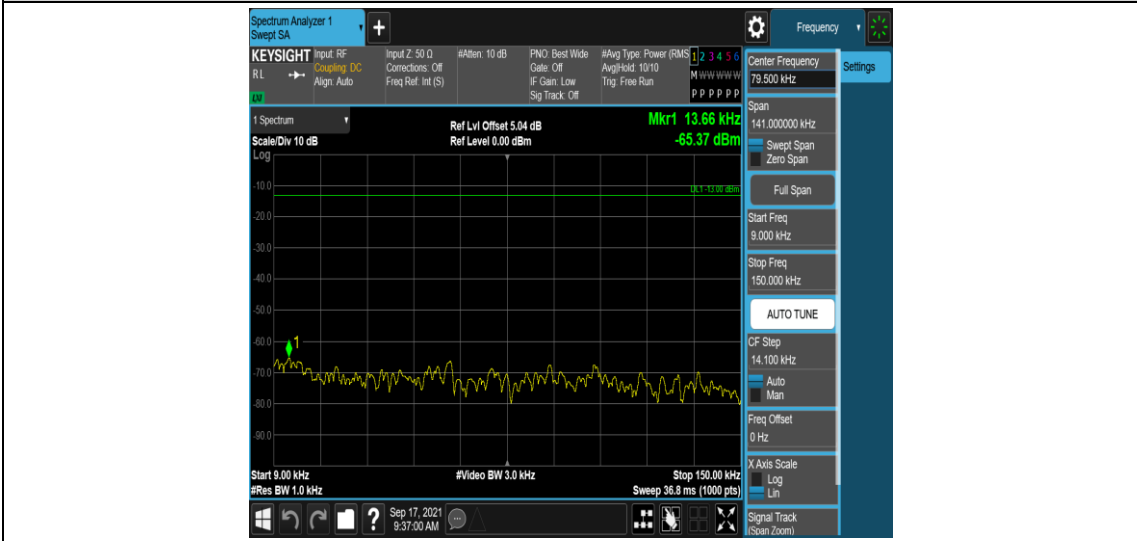

Band71-15MHz-16QAM-133297-1RB#0-Range1:0.009~0.15MHz

Band71-15MHz-16QAM-133297-1RB#0-Range2:0.15~30MHz

Band71-15MHz-16QAM-133297-1RB#0-Range3:30~1000MHz

Band71-15MHz-16QAM-133297-1RB#0-Range4:1000~10000MHz