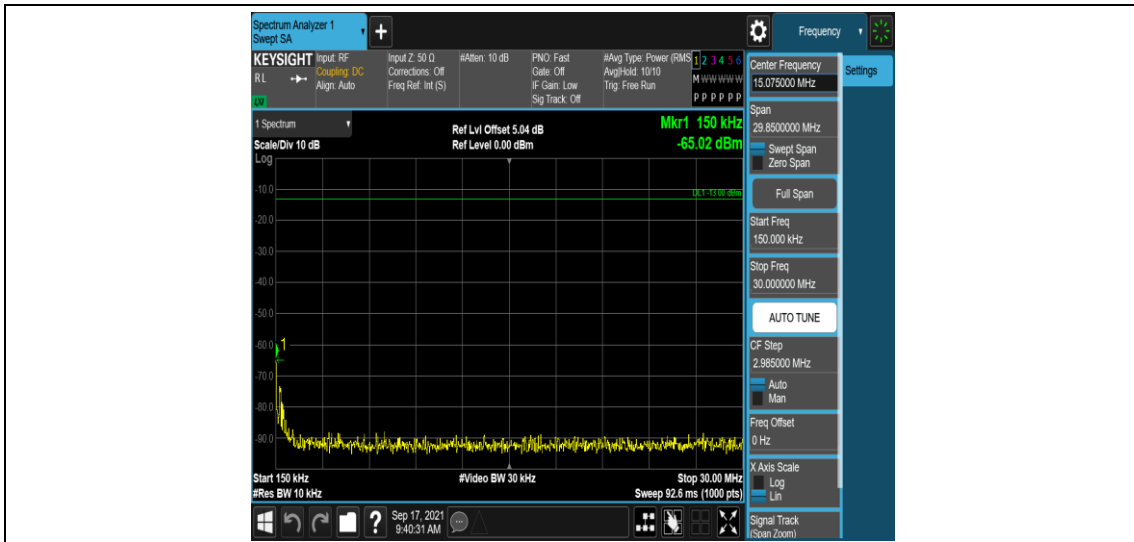

Band71-20MHz-QPSK-133222-1RB#0-Range2:0.15~30MHz