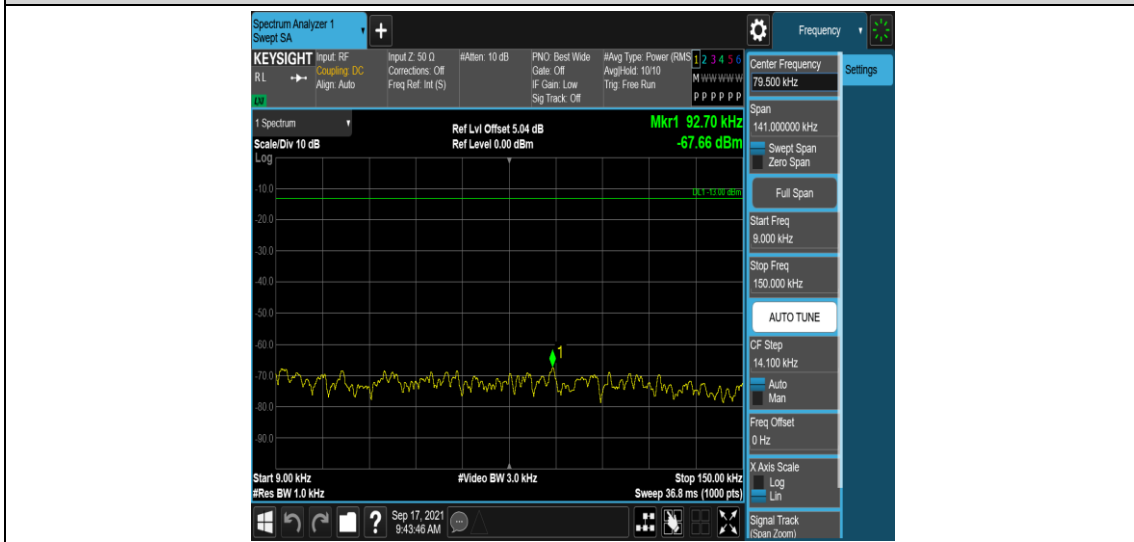

Band71-20MHz-QPSK-133372-1RB#0-Range1:0.009~0.15MHz