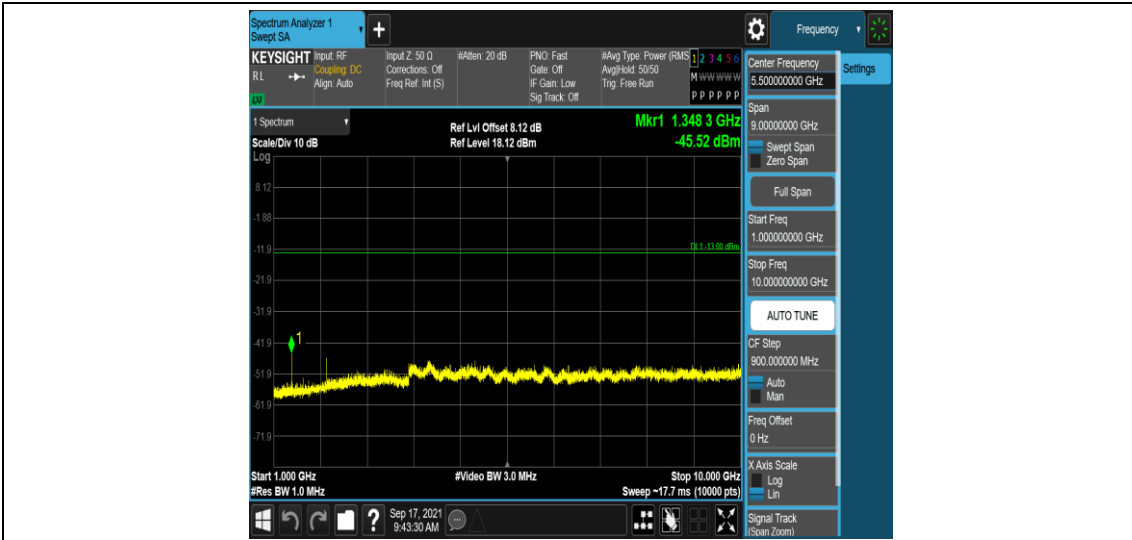

Band71-20MHz-16QAM-133322-1RB#0-Range4:1000~10000MHz