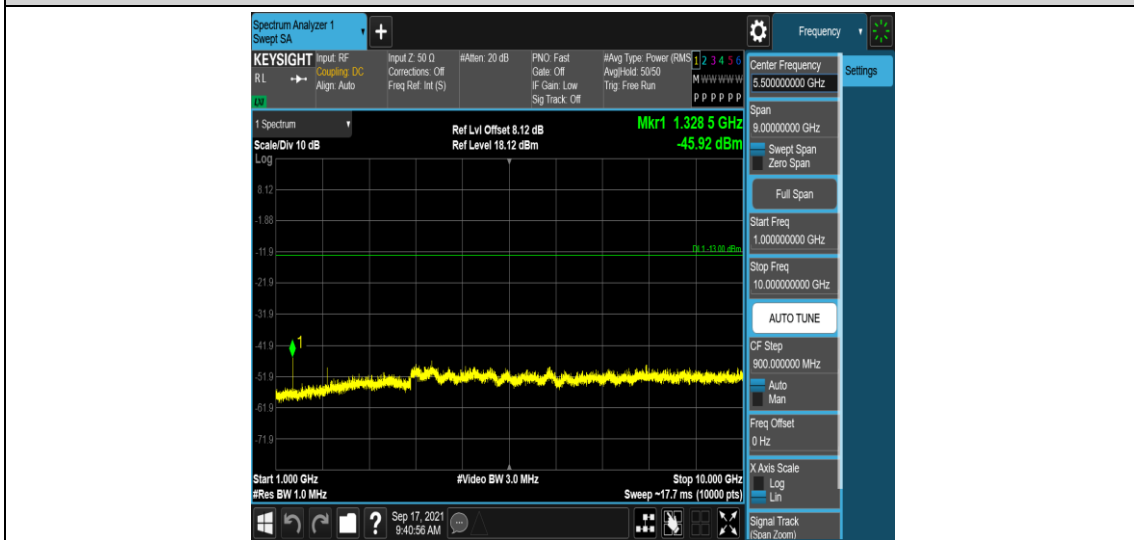

Band71-15MHz-16QAM-133397-1RB#0-Range1:0.009~0.15MHz

Band71-15MHz-16QAM-133397-1RB#0-Range2:0.15~30MHz

Band71-15MHz-16QAM-133397-1RB#0-Range3:30~1000MHz

Band71-15MHz-16QAM-133397-1RB#0-Range4:1000~10000MHz

Band71-20MHz-QPSK-133222-1RB#0-Range1:0.009~0.15MHz

Band71-20MHz-QPSK-133222-1RB#0-Range2:0.15~30MHz

Band71-20MHz-QPSK-133222-1RB#0-Range3:30~1000MHz

Band71-20MHz-QPSK-133222-1RB#0-Range4:1000~10000MHz

Band71-20MHz-QPSK-133322-1RB#0-Range1:0.009~0.15MHz