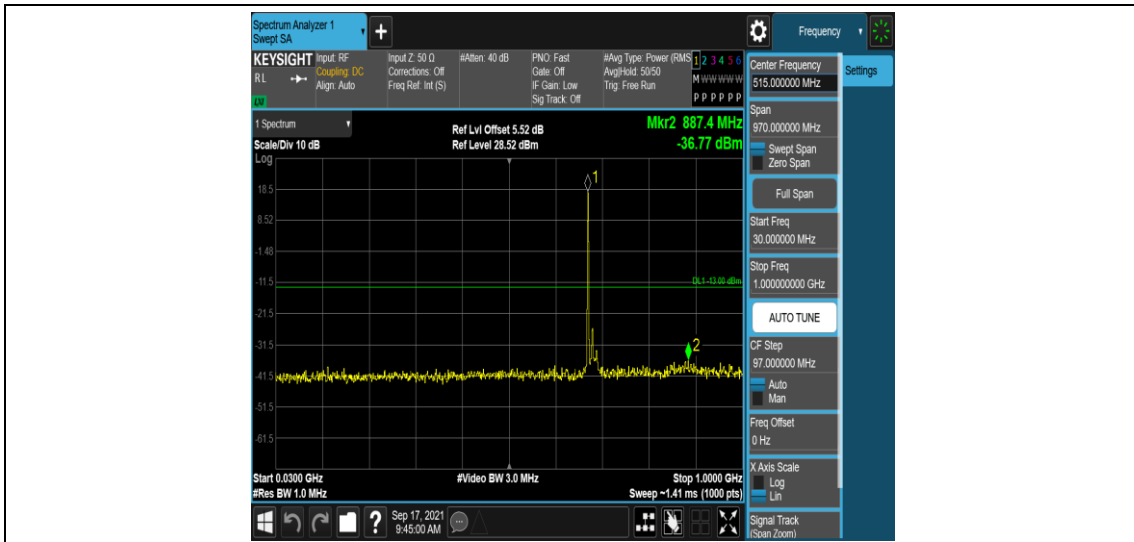

Band71-20MHz-16QAM-133322-1RB#0-Range3:30~1000MHz

Band71-20MHz-16QAM-133322-1RB#0-Range4:1000~10000MHz

Band71-20MHz-16QAM-133372-1RB#0-Range1:0.009~0.15MHz

Band71-20MHz-16QAM-133372-1RB#0-Range2:0.15~30MHz