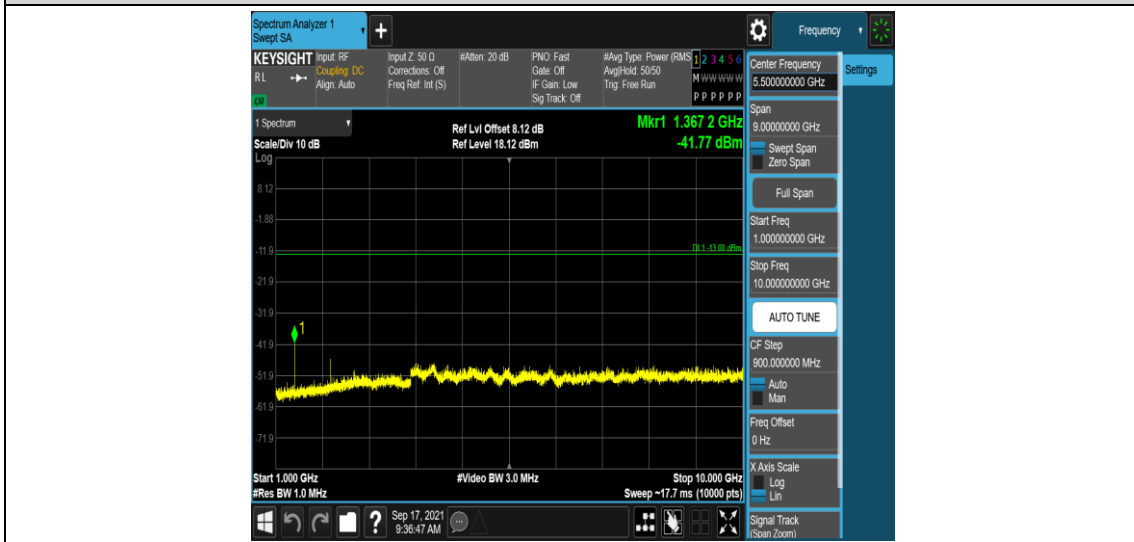

Band71-15MHz-QPSK-133297-1RB#0-Range4:1000~10000MHz

Band71-15MHz-QPSK-133397-1RB#0-Range1:0.009~0.15MHz

Band71-15MHz-QPSK-133397-1RB#0-Range2:0.15~30MHz

Band71-15MHz-QPSK-133397-1RB#0-Range3:30~1000MHz

Band71-15MHz-QPSK-133397-1RB#0-Range4:1000~10000MHz