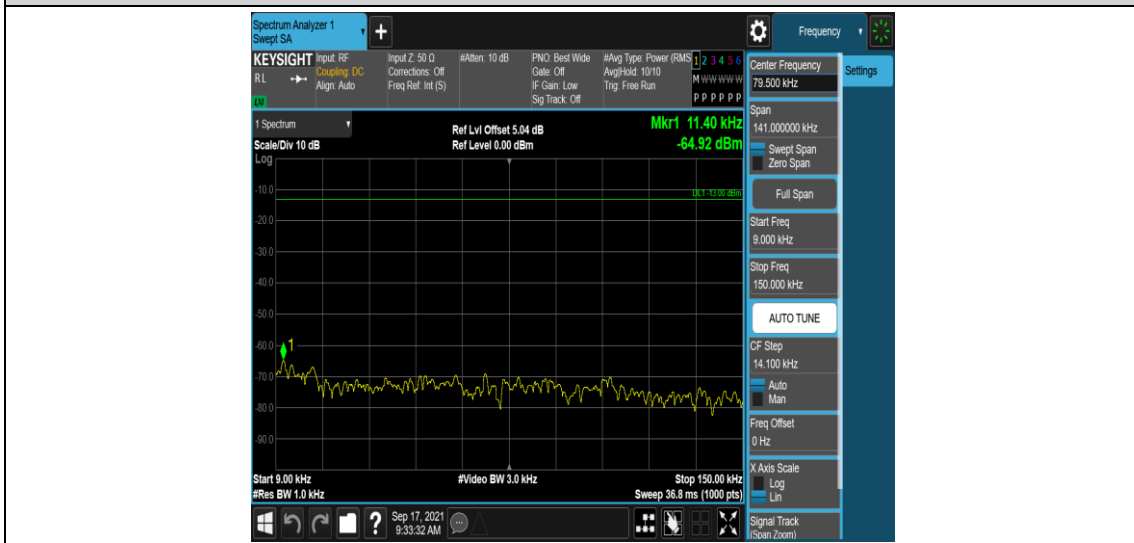

Band71-15MHz-QPSK-133297-1RB#0-Range4:1000~10000MHz

Band71-15MHz-QPSK-133397-1RB#0-Range1:0.009~0.15MHz

Band71-15MHz-QPSK-133397-1RB#0-Range2:0.15~30MHz

Band71-15MHz-QPSK-133397-1RB#0-Range3:30~1000MHz

Band71-15MHz-QPSK-133397-1RB#0-Range4:1000~10000MHz