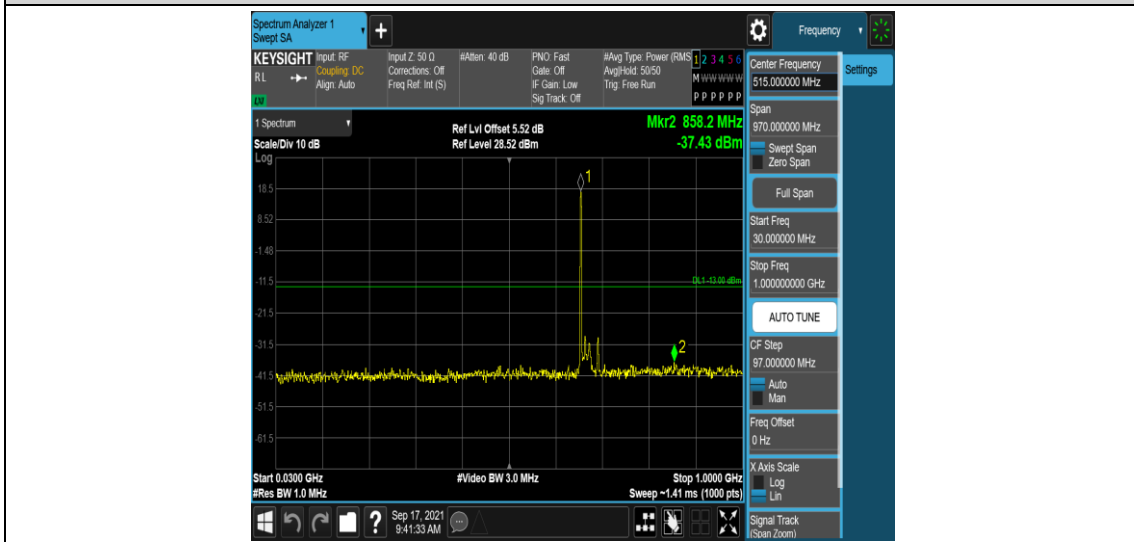

Band71-20MHz-QPSK-133372-1RB#0-Range3:30~1000MHz

Band71-20MHz-QPSK-133372-1RB#0-Range4:1000~10000MHz

Band71-20MHz-16QAM-133222-1RB#0-Range1:0.009~0.15MHz

Band71-20MHz-16QAM-133222-1RB#0-Range2:0.15~30MHz