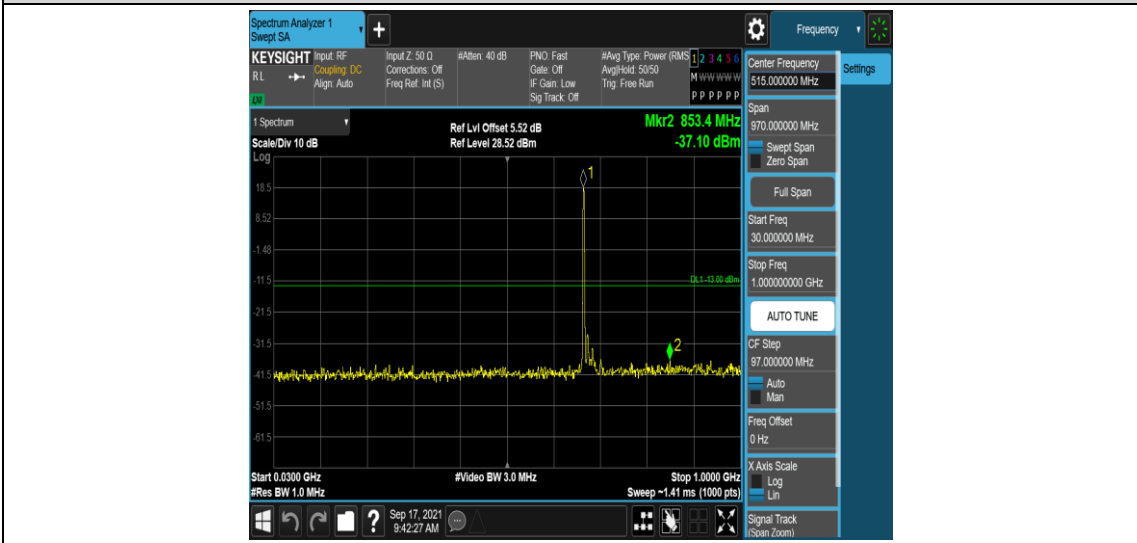

Band71-20MHz-QPSK-133322-1RB#0-Range3:30~1000MHz