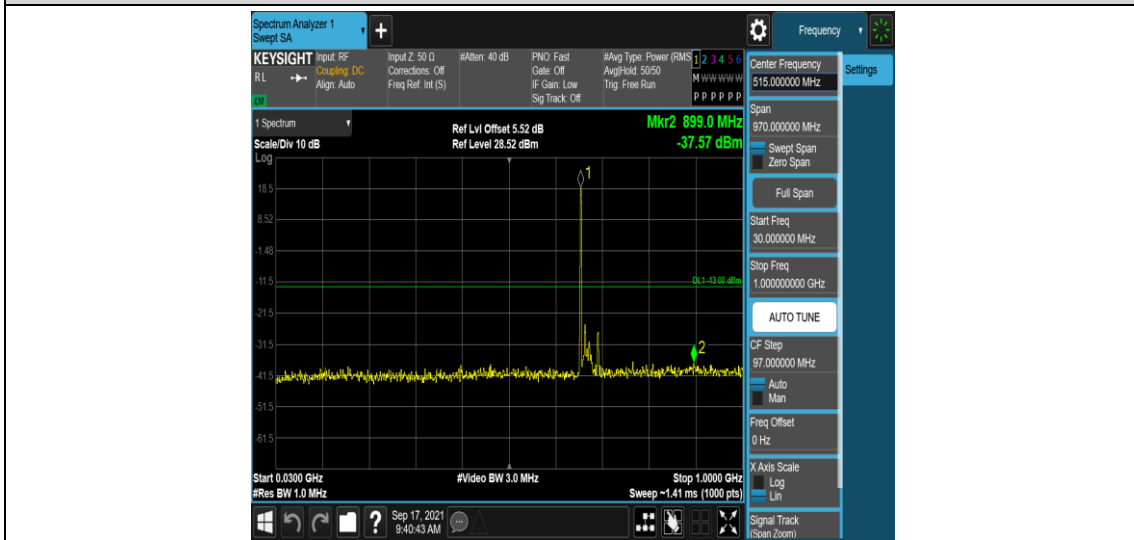

Band71-15MHz-16QAM-133397-1RB#0-Range1:0.009~0.15MHz

Band71-15MHz-16QAM-133397-1RB#0-Range2:0.15~30MHz

Band71-15MHz-16QAM-133397-1RB#0-Range3:30~1000MHz

Band71-15MHz-16QAM-133397-1RB#0-Range4:1000~10000MHz

Band71-20MHz-QPSK-133222-1RB#0-Range1:0.009~0.15MHz

Band71-20MHz-QPSK-133222-1RB#0-Range2:0.15~30MHz

Band71-20MHz-QPSK-133222-1RB#0-Range3:30~1000MHz

Band71-20MHz-QPSK-133222-1RB#0-Range4:1000~10000MHz

Band71-20MHz-QPSK-133322-1RB#0-Range1:0.009~0.15MHz