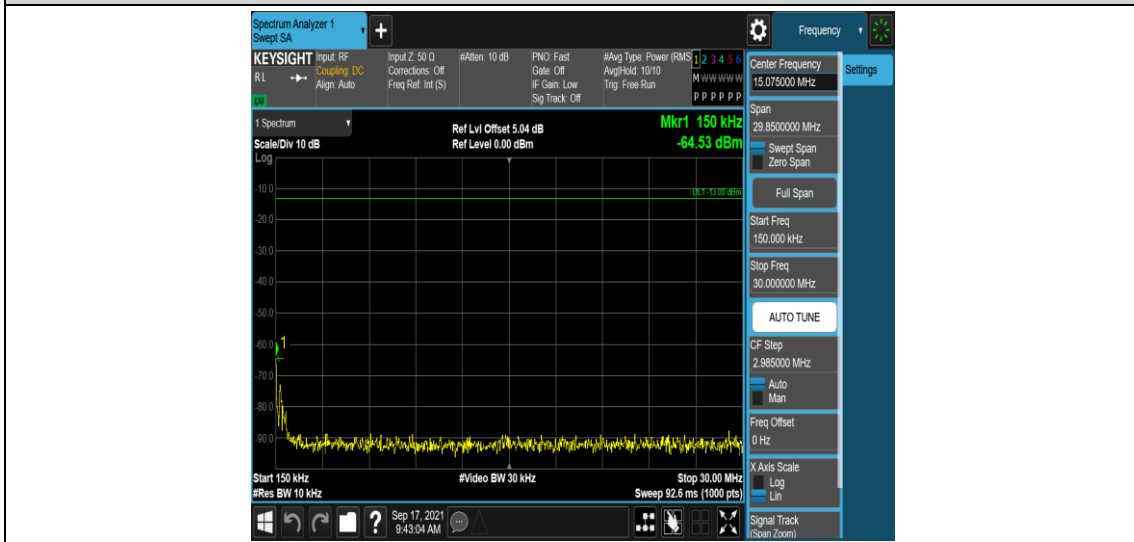

Band71-20MHz-16QAM-133322-1RB#0-Range2:0.15~30MHz