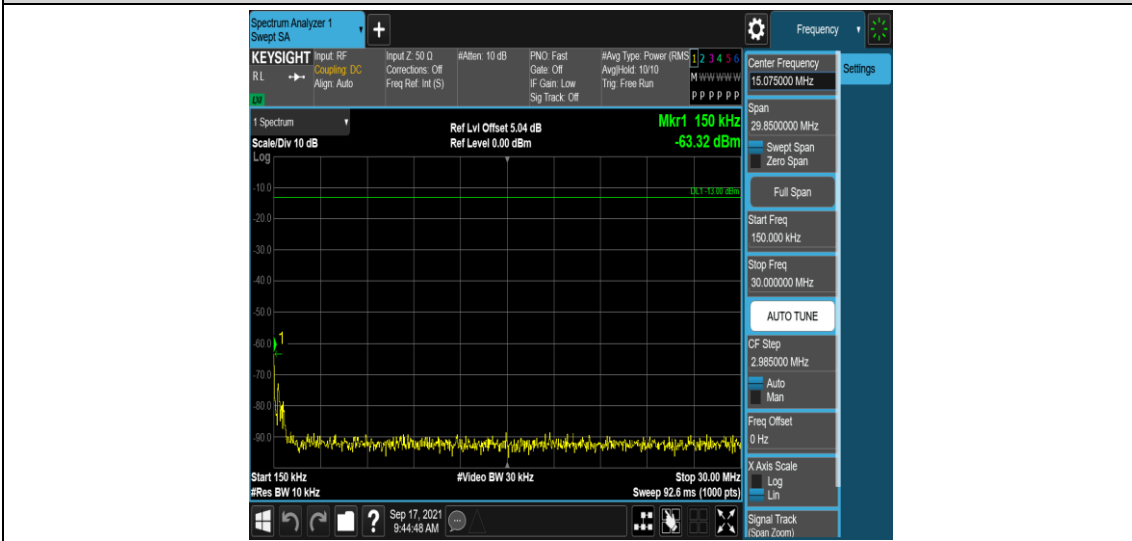

Band71-20MHz-16QAM-133372-1RB#0-Range2:0.15~30MHz