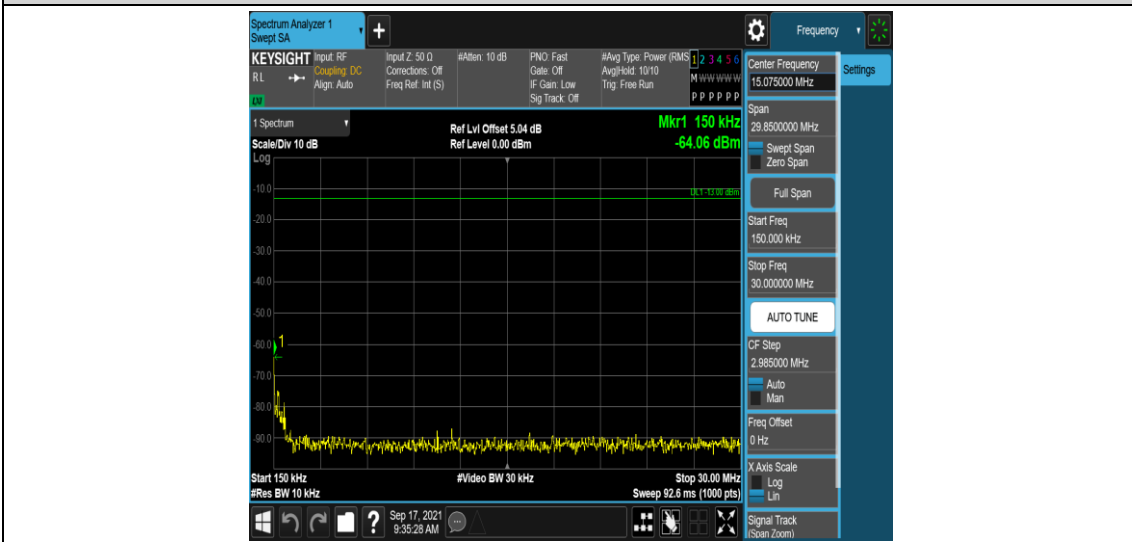

Band71-15MHz-16QAM-133297-1RB#0-Range2:0.15~30MHz