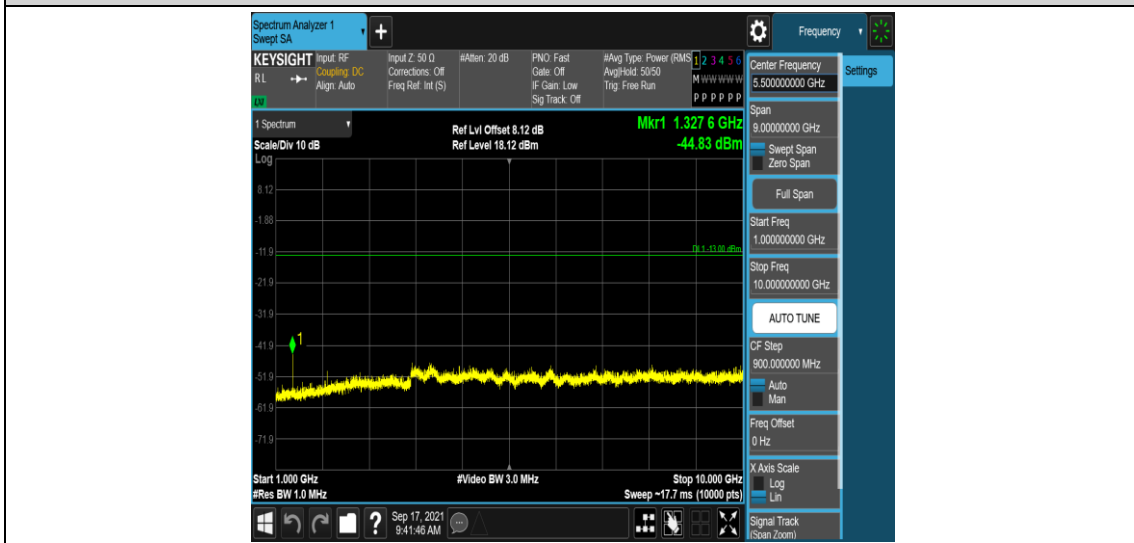

Band71-20MHz-16QAM-133222-1RB#0-Range4:1000~10000MHz