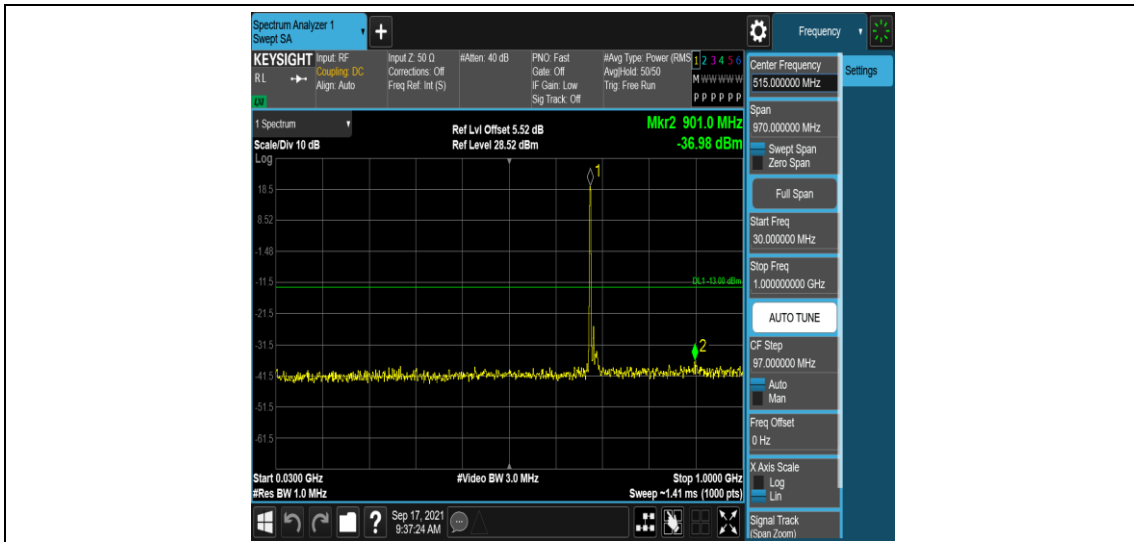

Band71-15MHz-16QAM-133397-1RB#0-Range3:30~1000MHz