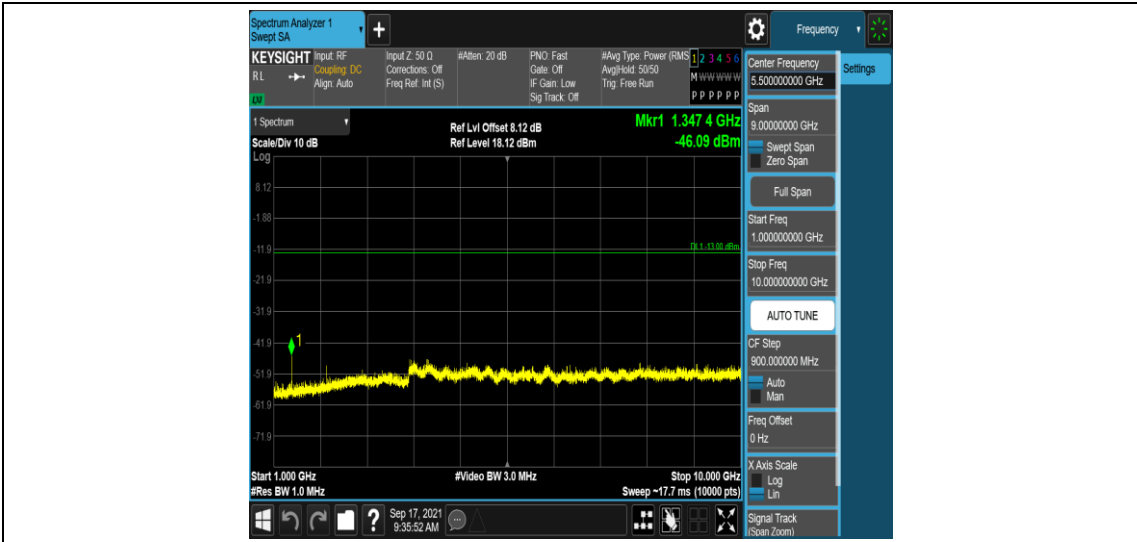

Band71-15MHz-16QAM-133297-1RB#0-Range4:1000~10000MHz