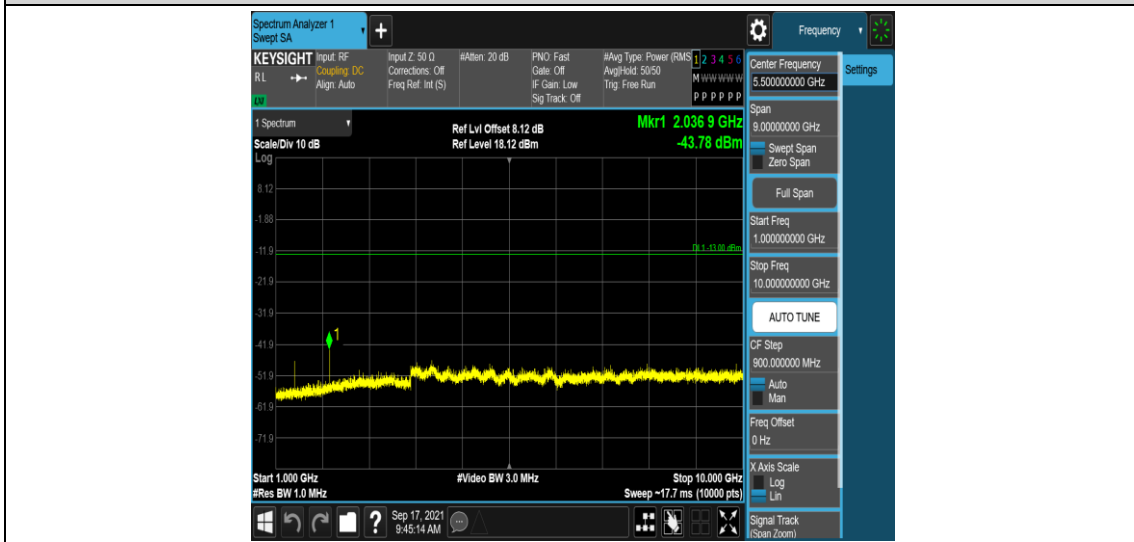

Band71-20MHz-16QAM-133372-1RB#0-Range4:1000~10000MHz