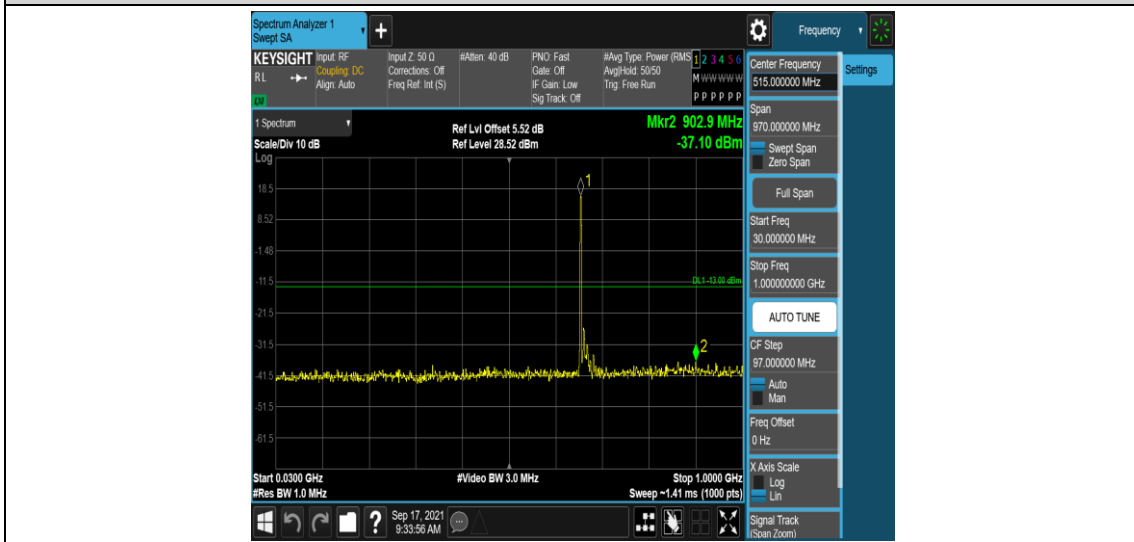

Band71-15MHz-16QAM-133197-1RB#0-Range3:30~1000MHz