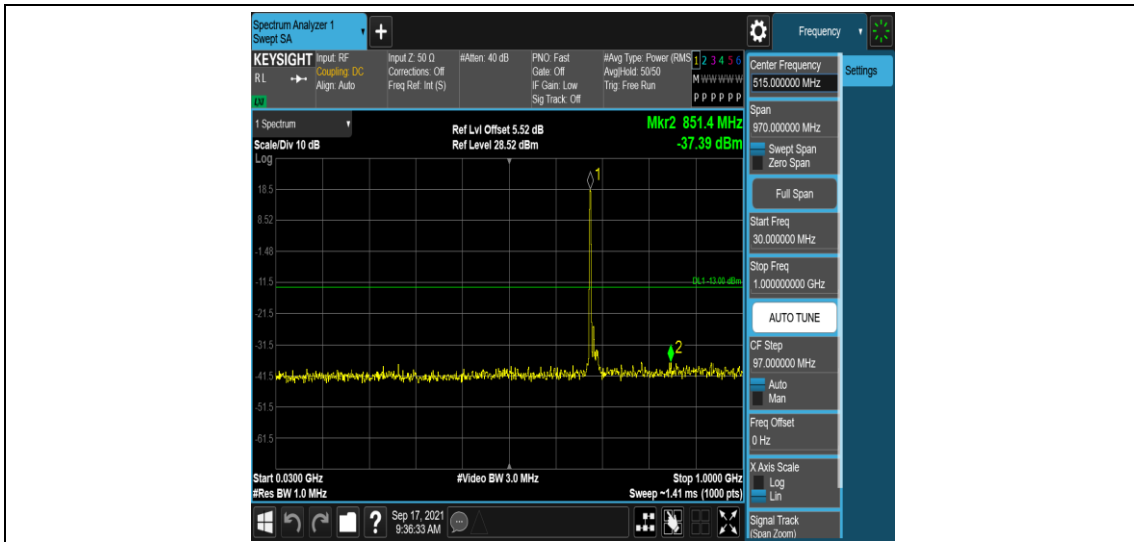

Band71-15MHz-QPSK-133297-1RB#0-Range4:1000~10000MHz

Band71-15MHz-QPSK-133397-1RB#0-Range1:0.009~0.15MHz

Band71-15MHz-QPSK-133397-1RB#0-Range2:0.15~30MHz

Band71-15MHz-QPSK-133397-1RB#0-Range3:30~1000MHz

Band71-15MHz-QPSK-133397-1RB#0-Range4:1000~10000MHz