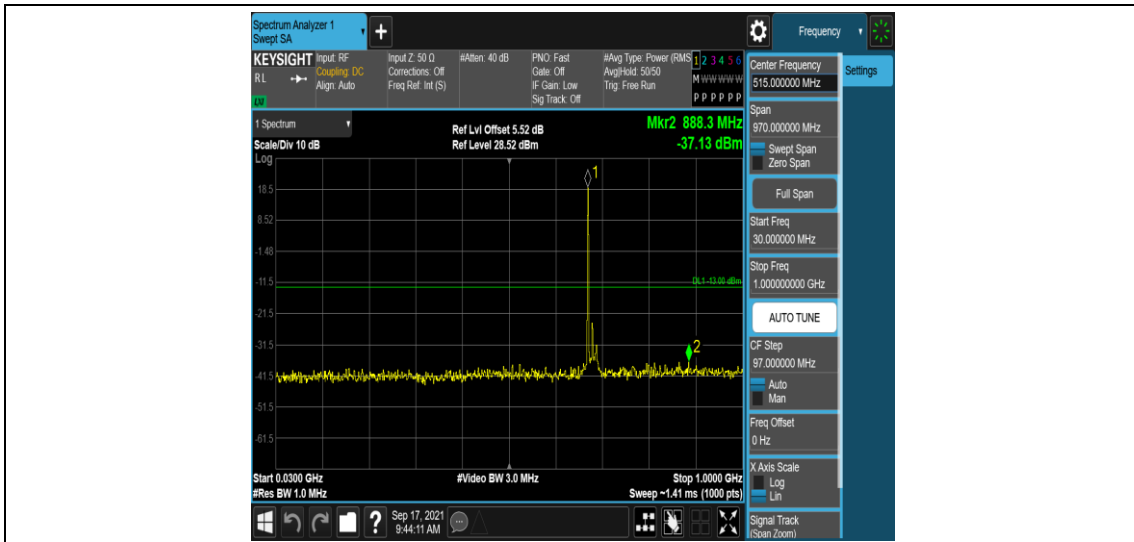

Band71-20MHz-QPSK-133322-1RB#0-Range2:0.15~30MHz

Band71-20MHz-QPSK-133322-1RB#0-Range3:30~1000MHz

Band71-20MHz-QPSK-133322-1RB#0-Range4:1000~10000MHz

Band71-20MHz-QPSK-133372-1RB#0-Range1:0.009~0.15MHz

Band71-20MHz-QPSK-133372-1RB#0-Range2:0.15~30MHz