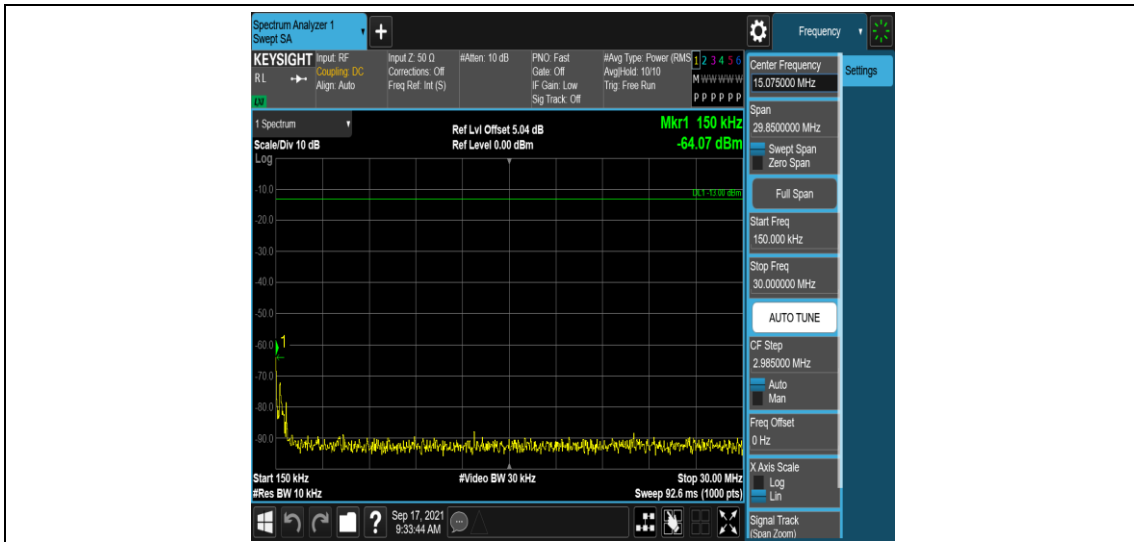

Band71-15MHz-16QAM-133197-1RB#0-Range2:0.15~30MHz