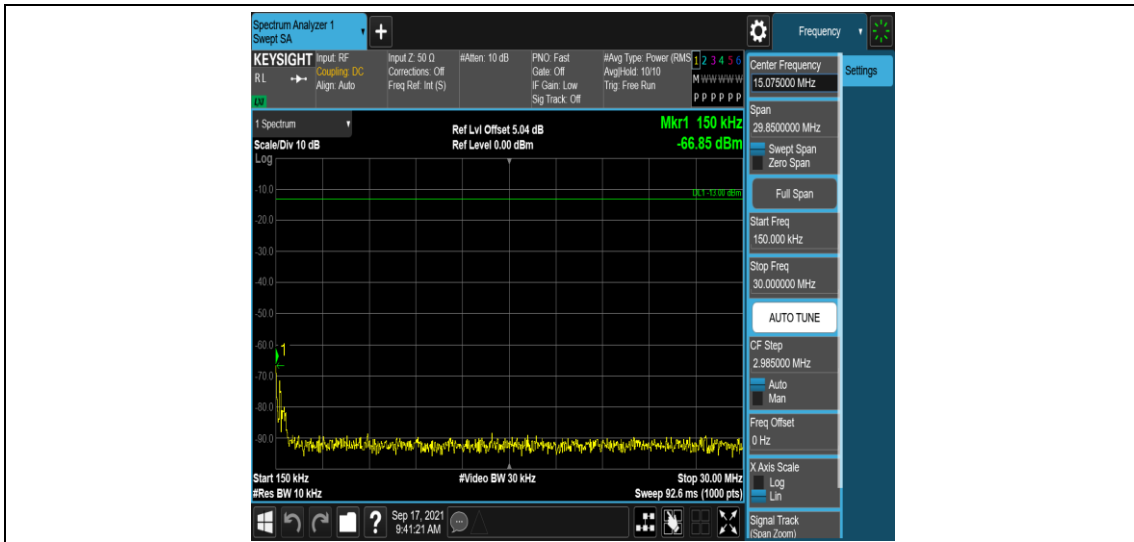

Band71-20MHz-16QAM-133222-1RB#0-Range2:0.15~30MHz