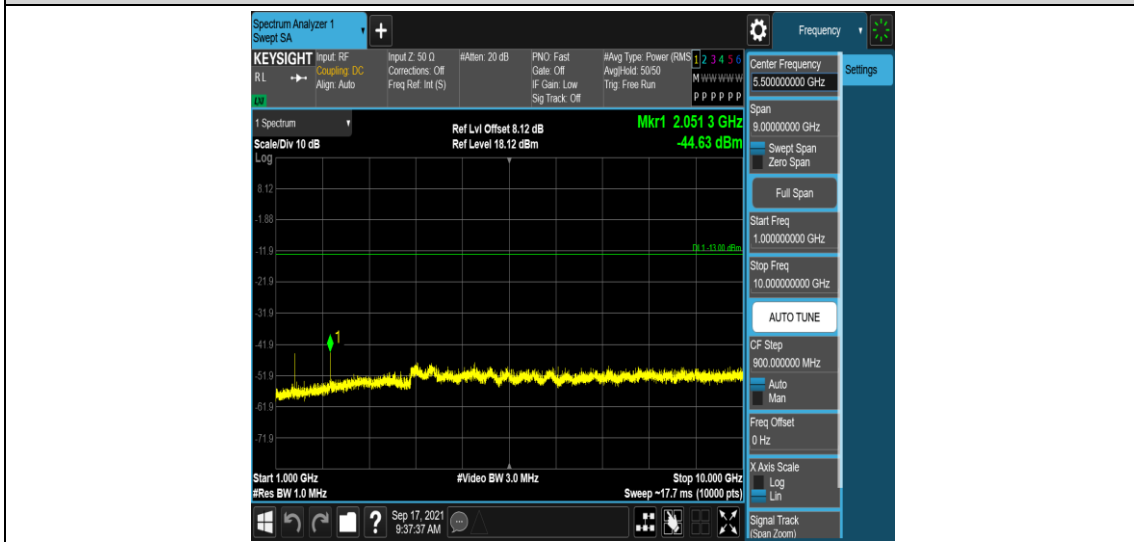

Band71-15MHz-16QAM-133397-1RB#0-Range4:1000~10000MHz