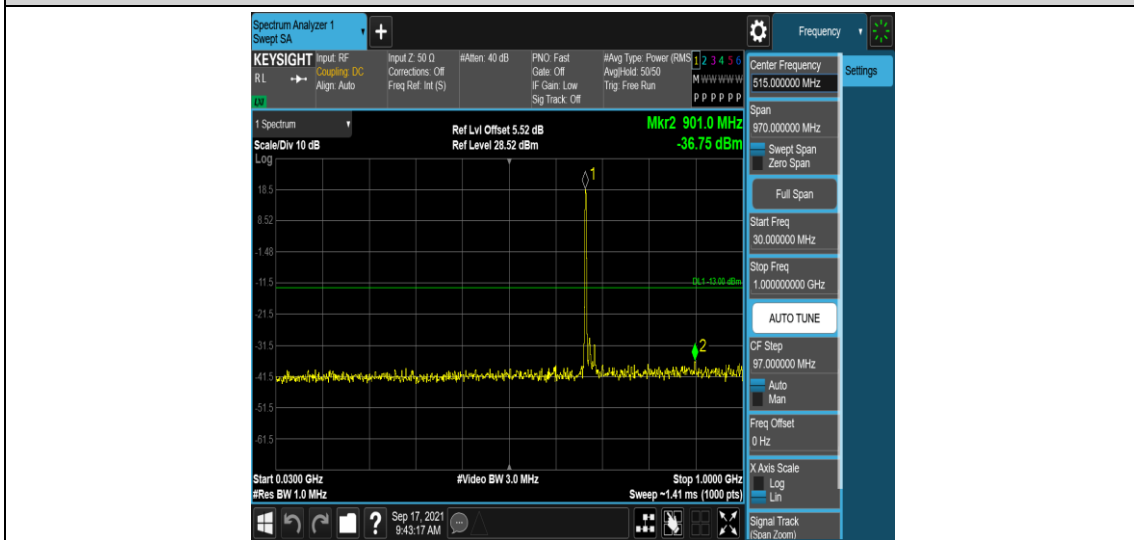

Band71-20MHz-16QAM-133222-1RB#0-Range3:30~1000MHz

Band71-20MHz-16QAM-133222-1RB#0-Range4:1000~10000MHz

Band71-20MHz-16QAM-133322-1RB#0-Range1:0.009~0.15MHz

Band71-20MHz-16QAM-133322-1RB#0-Range2:0.15~30MHz