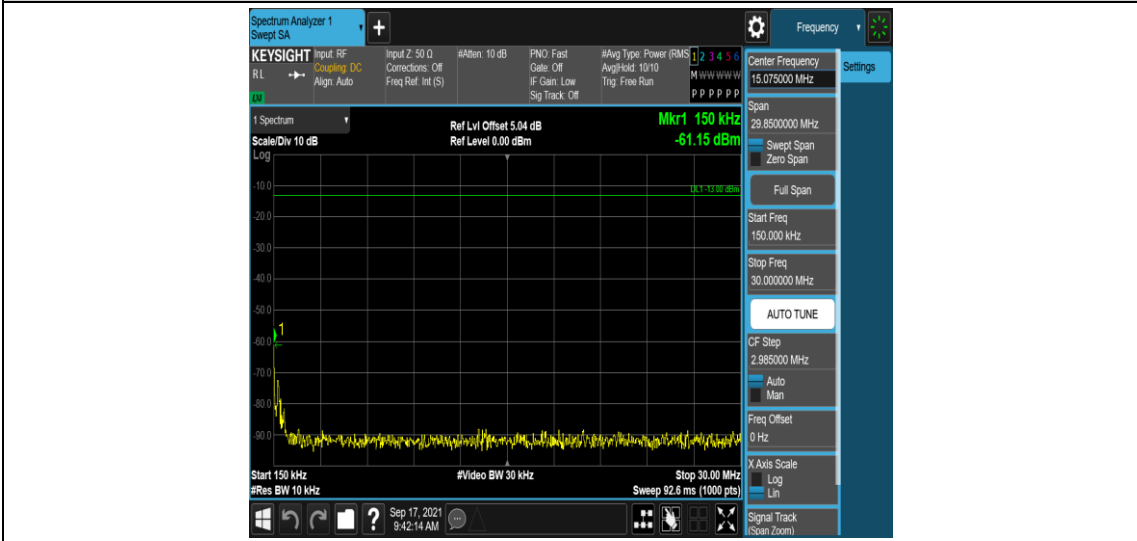

Band71-20MHz-QPSK-133222-1RB#0-Range1:0.009~0.15MHz

Band71-20MHz-QPSK-133222-1RB#0-Range2:0.15~30MHz

Band71-20MHz-QPSK-133222-1RB#0-Range3:30~1000MHz

Band71-20MHz-QPSK-133222-1RB#0-Range4:1000~10000MHz

Band71-20MHz-QPSK-133322-1RB#0-Range1:0.009~0.15MHz