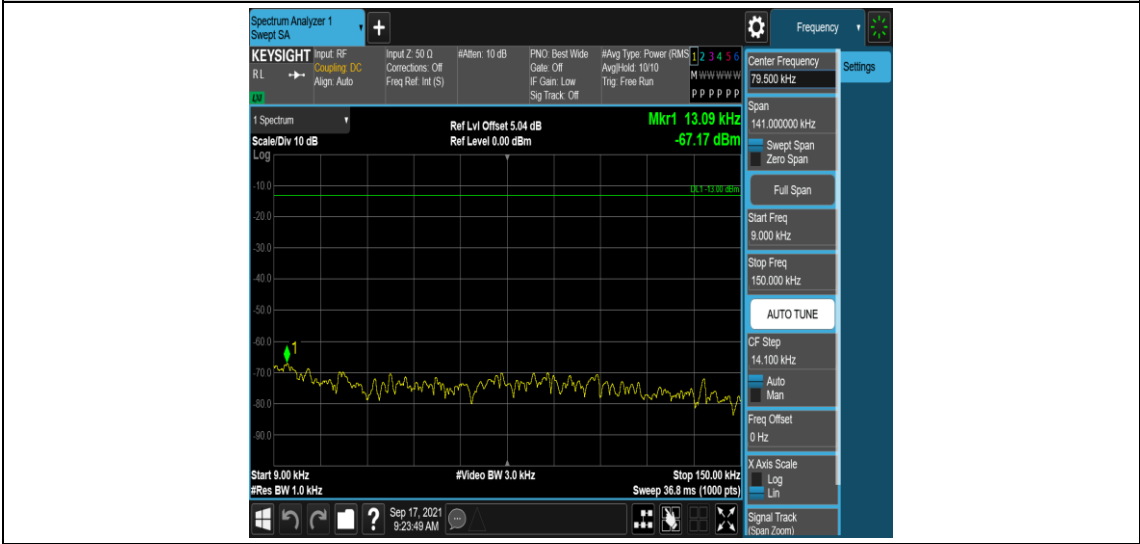

Band71-5MHz-16QAM-133147-1RB#0-Range4:1000~10000MHz

Band71-5MHz-16QAM-133297-1RB#0-Range1:0.009~0.15MHz

Band71-5MHz-16QAM-133297-1RB#0-Range2:0.15~30MHz

Band71-5MHz-16QAM-133297-1RB#0-Range3:30~1000MHz

Band71-5MHz-16QAM-133297-1RB#0-Range4: 1000~10000MHz