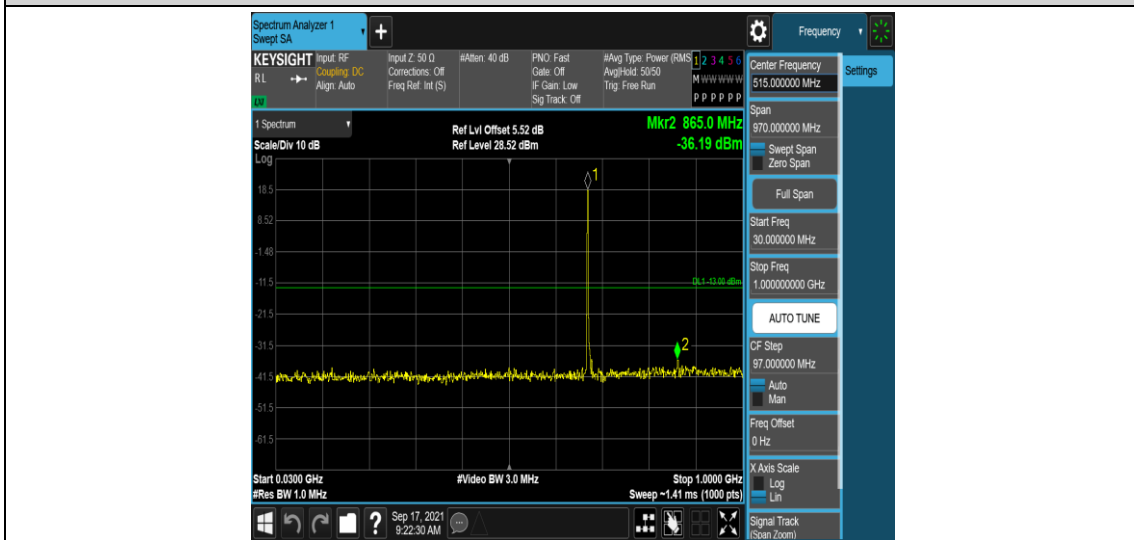

Band71-5MHz-16QAM-133297-1RB#0-Range2:0.15~30MHz

Band71-5MHz-16QAM-133297-1RB#0-Range3:30~1000MHz