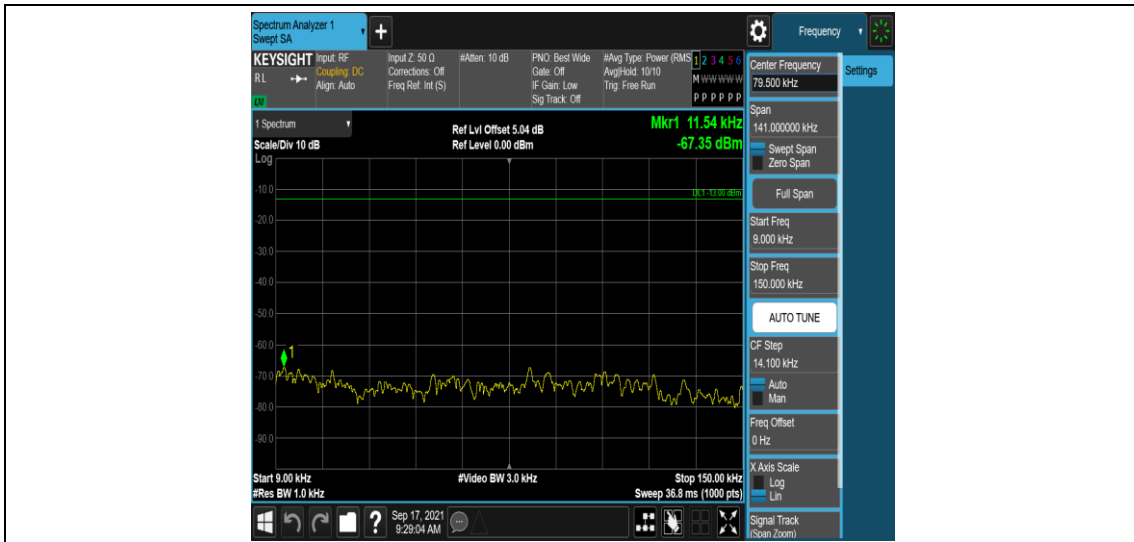

Band71-10MHz-QPSK-133172-1RB#0-Range4:1000~10000MHz

Band71-10MHz-QPSK-133297-1RB#0-Range1:0.009~0.15MHz