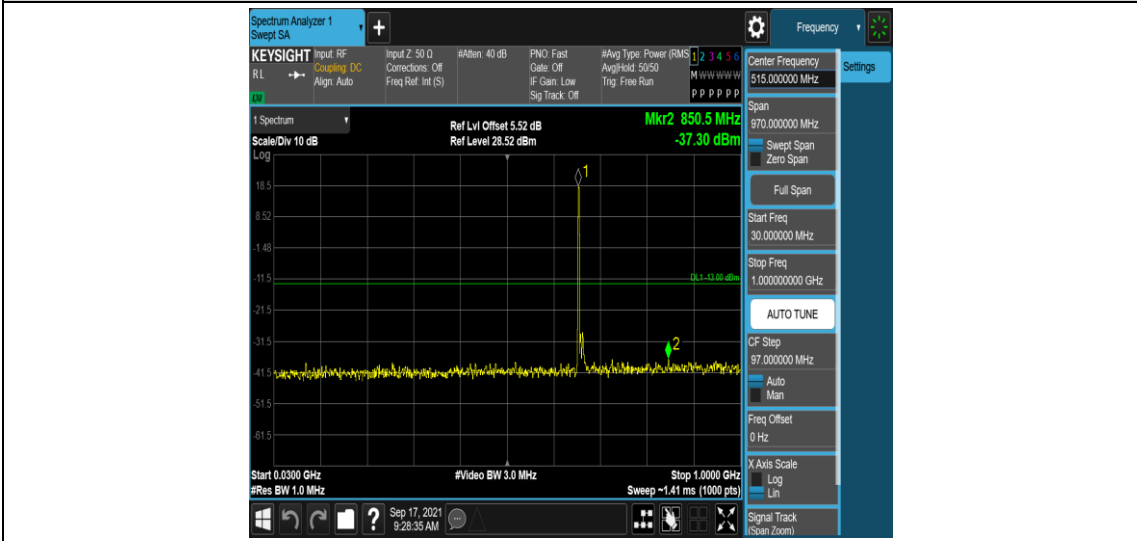

Band71-10MHz-16QAM-133172-1RB#0-Range2:0.15~30MHz

Band71-10MHz-16QAM-133172-1RB#0-Range3:30~1000MHz