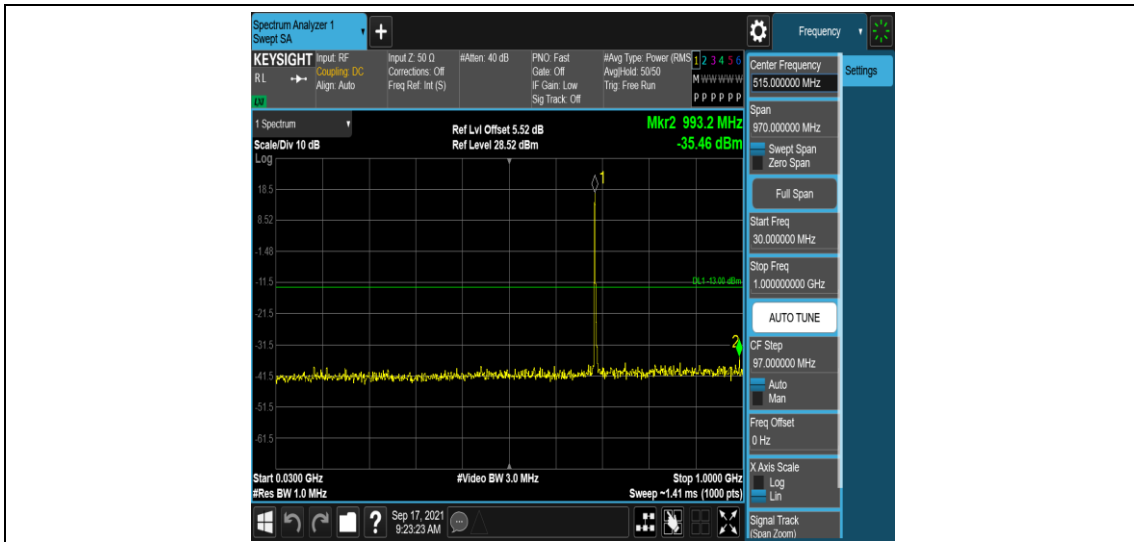

Band71-5MHz-QPSK-133297-1RB#0-Range2:0.15~30MHz

Band71-5MHz-QPSK-133297-1RB#0-Range3:30~1000MHz

Band71-5MHz-QPSK-133297-1RB#0-Range4:1000~10000MHz

Band71-5MHz-QPSK-133447-1RB#0-Range1:0.009~0.15MHz

Band71-5MHz-QPSK-133447-1RB#0-Range2:0.15~30MHz