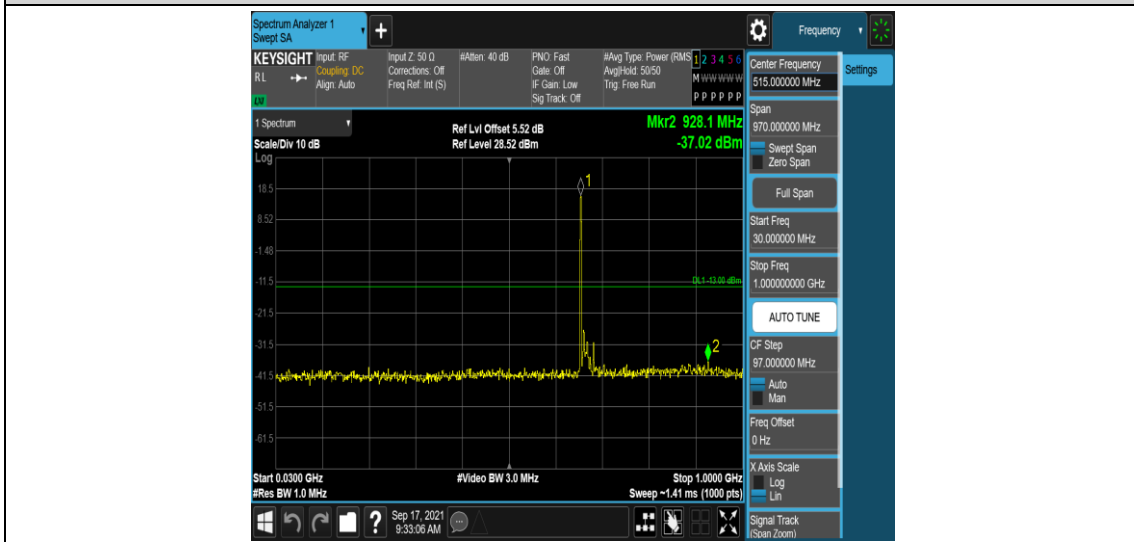

Band71-15MHz-QPSK-133197-1RB#0-Range2:0.15~30MHz

Band71-15MHz-QPSK-133197-1RB#0-Range3:30~1000MHz