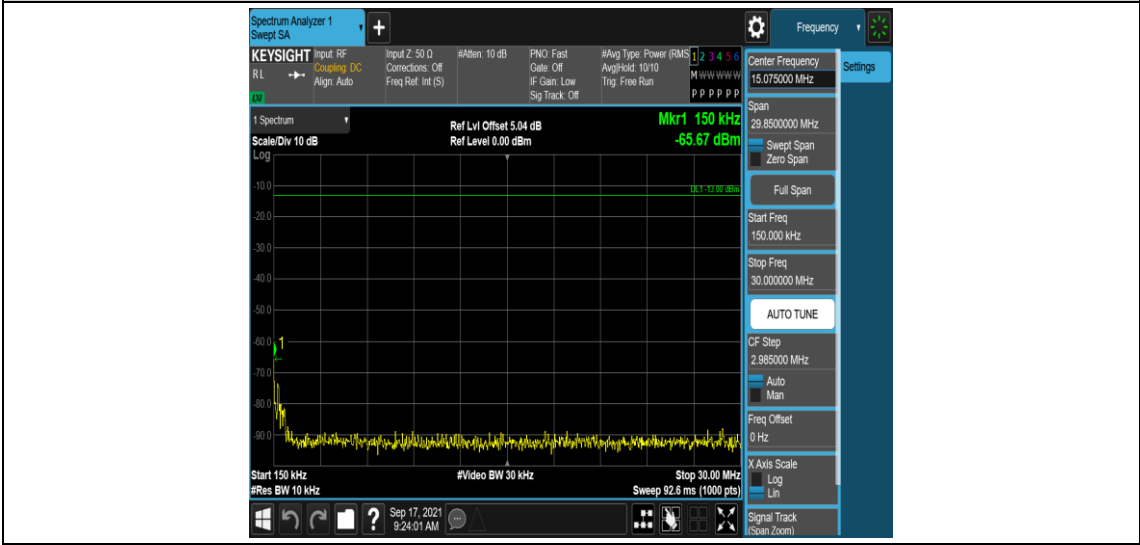

Band71-5MHz-16QAM-133447-1RB#0-Range1:0.009~0.15MHz

Band71-5MHz-16QAM-133447-1RB#0-Range2:0.15~30MHz