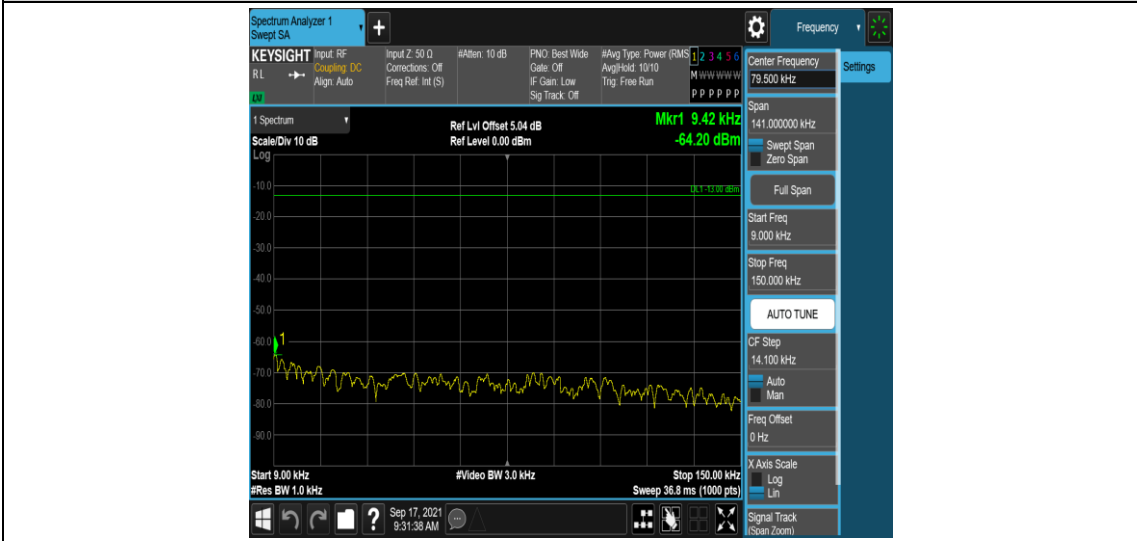

Band71-10MHz-16QAM-133297-1RB#0-Range4:1000~10000MHz

Band71-10MHz-16QAM-133422-1RB#0-Range1:0.009~0.15MHz