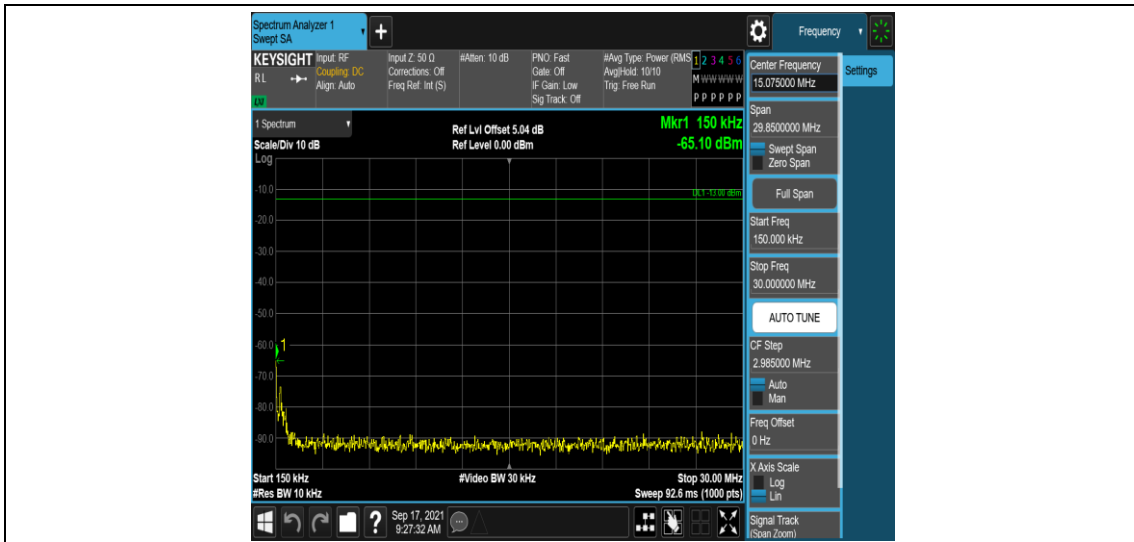

Band71-5MHz-16QAM-133447-1RB#0-Range1:0.009~0.15MHz

Band71-5MHz-16QAM-133447-1RB#0-Range2:0.15~30MHz

Band71-5MHz-16QAM-133447-1RB#0-Range3:30~1000MHz

Band71-5MHz-16QAM-133447-1RB#0-Range4:1000~10000MHz

Band71-10MHz-QPSK-133172-1RB#0-Range1:0.009~0.15MHz