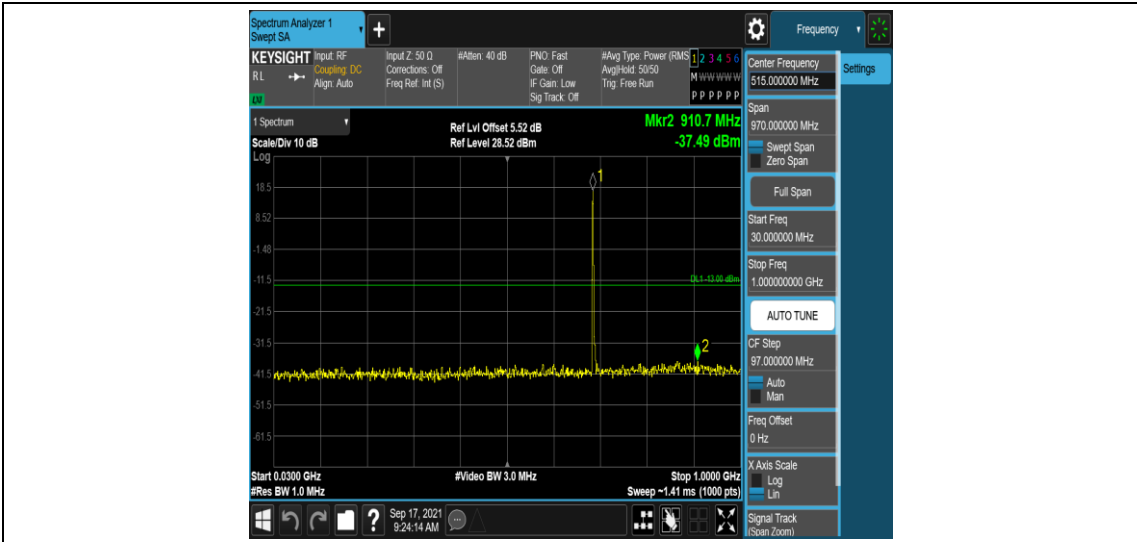

Band71-5MHz-16QAM-133447-1RB#0-Range2:0.15~30MHz

Band71-5MHz-16QAM-133447-1RB#0-Range3:30~1000MHz