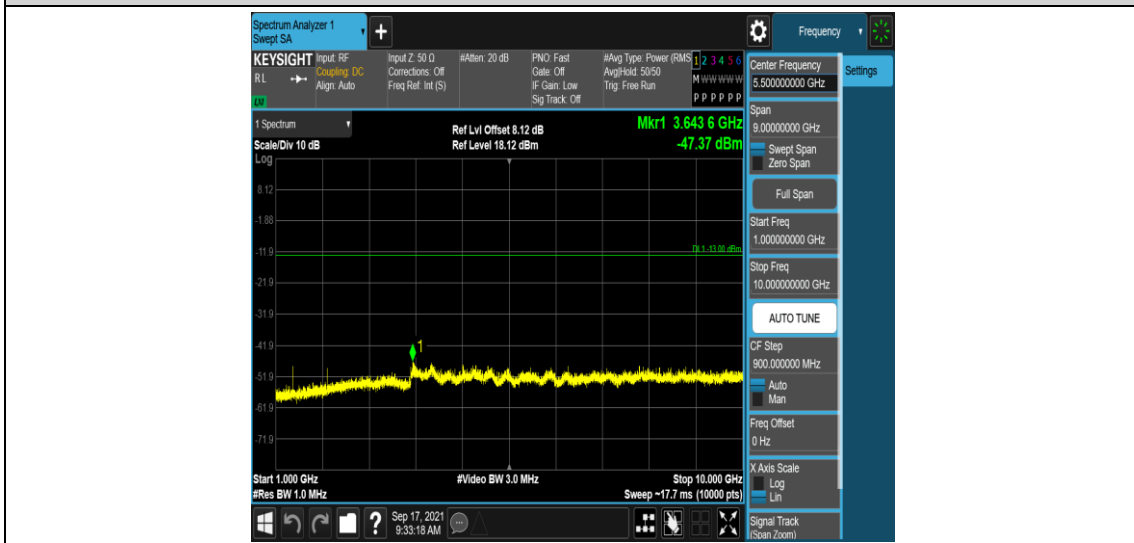

Band71-10MHz-16QAM-133422-1RB#0-Range4:1000~10000MHz

Band71-15MHz-QPSK-133197-1RB#0-Range1:0.009~0.15MHz

Band71-15MHz-QPSK-133197-1RB#0-Range2:0.15~30MHz

Band71-15MHz-QPSK-133197-1RB#0-Range3:30~1000MHz

Band71-15MHz-QPSK-133197-1RB#0-Range4: 1000~10000MHz

Band71-15MHz-QPSK-133297-1RB#0-Range1:0.009~0.15MHz

Band71-15MHz-QPSK-133297-1RB#0-Range2:0.15~30MHz

Band71-15MHz-QPSK-133297-1RB#0-Range3:30~1000MHz