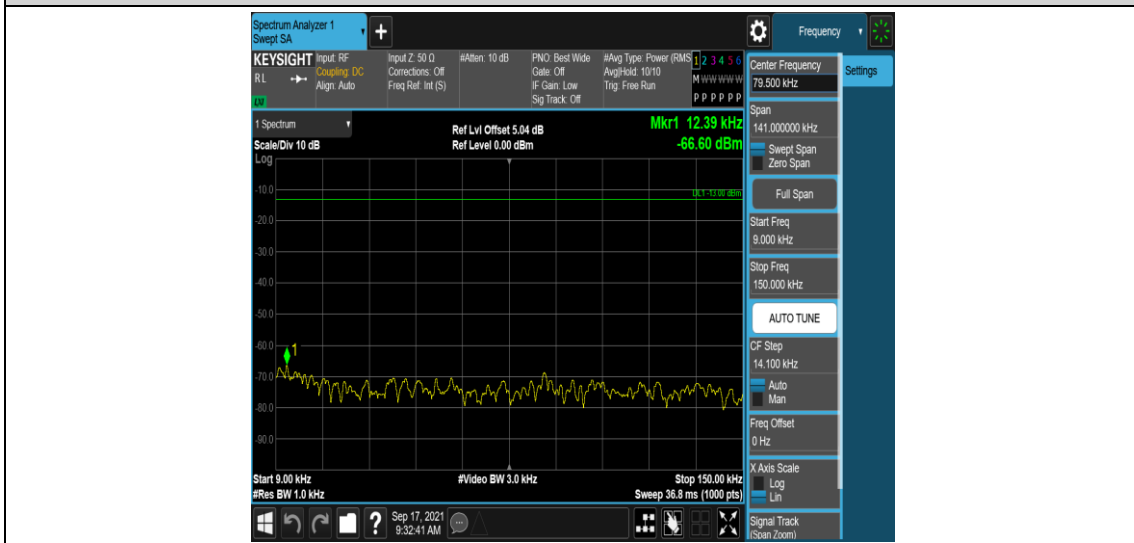

Band71-10MHz-16QAM-133422-1RB#0-Range4:1000~10000MHz

Band71-15MHz-QPSK-133197-1RB#0-Range1:0.009~0.15MHz