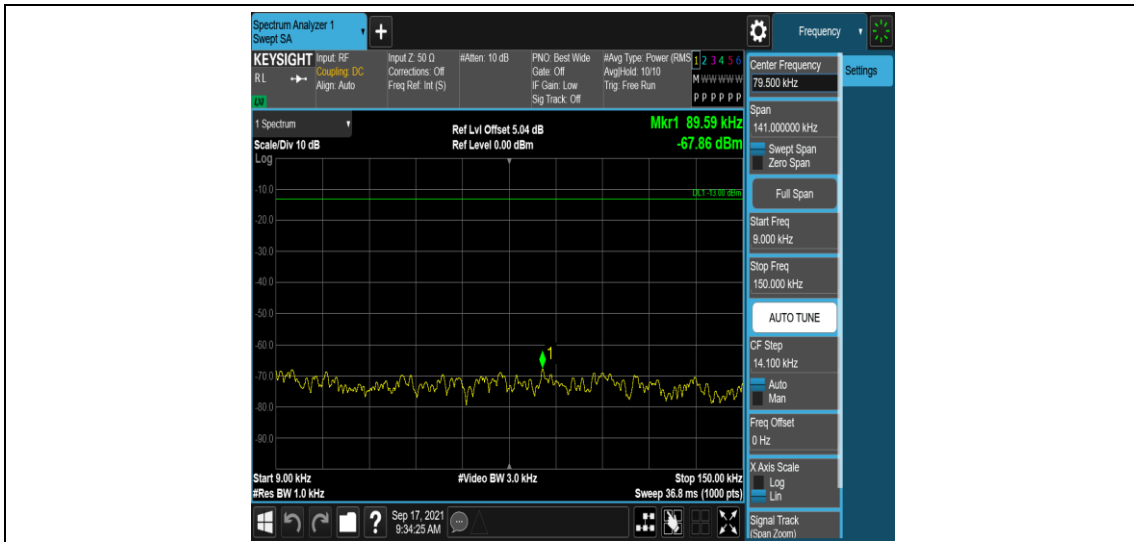

Band71-10MHz-16QAM-133422-1RB#0-Range4:1000~10000MHz

Band71-15MHz-QPSK-133197-1RB#0-Range1:0.009~0.15MHz

Band71-15MHz-QPSK-133197-1RB#0-Range2:0.15~30MHz

Band71-15MHz-QPSK-133197-1RB#0-Range3:30~1000MHz

Band71-15MHz-QPSK-133197-1RB#0-Range4: 1000~10000MHz