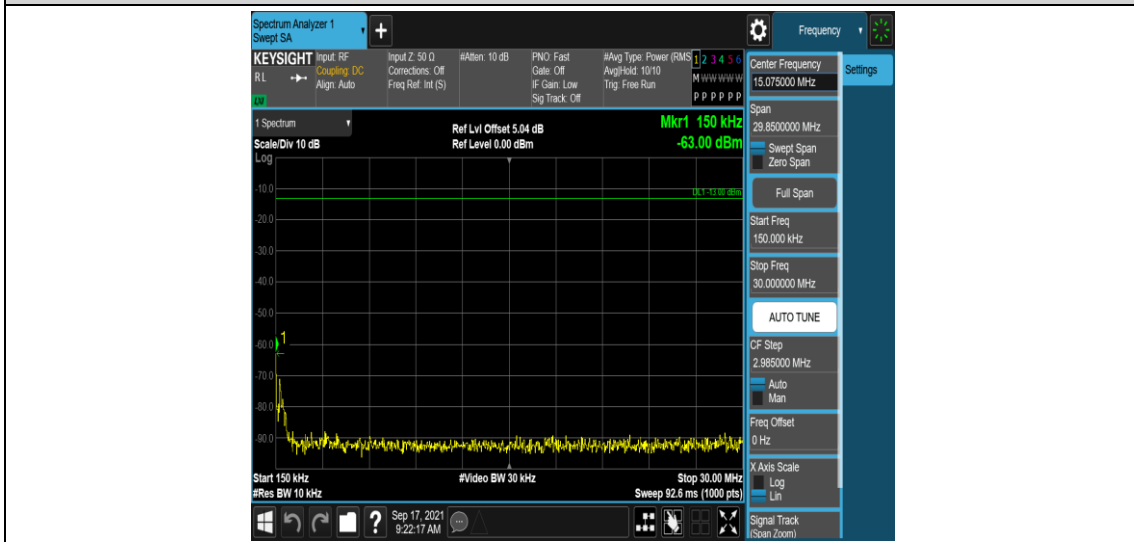

Band71-5MHz-16QAM-133297-1RB#0-Range1:0.009~0.15MHz

Band71-5MHz-16QAM-133297-1RB#0-Range2:0.15~30MHz