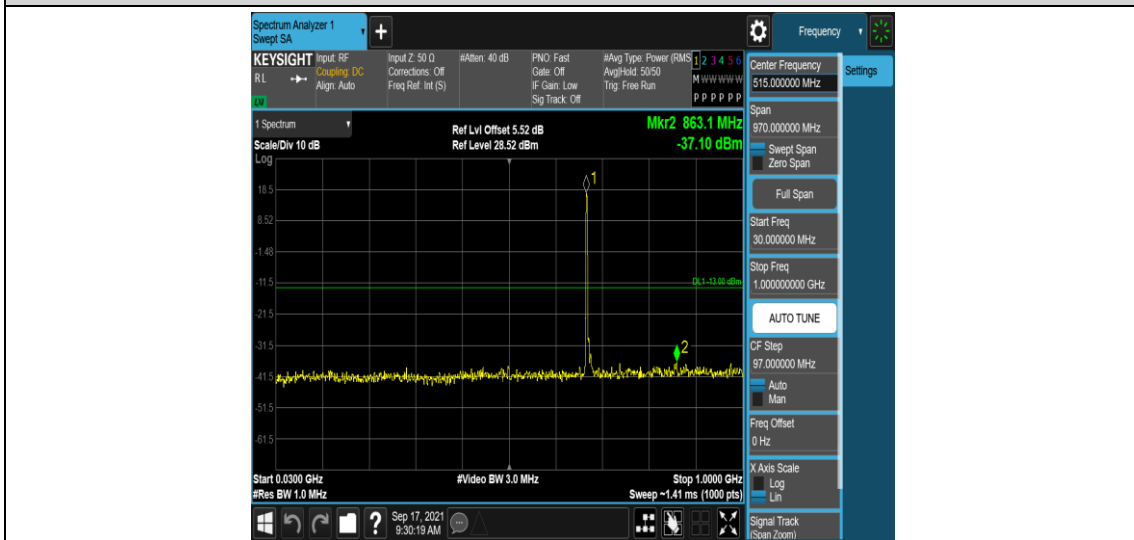

Band71-10MHz-16QAM-133297-1RB#0-Range2:0.15~30MHz

Band71-10MHz-16QAM-133297-1RB#0-Range3:30~1000MHz