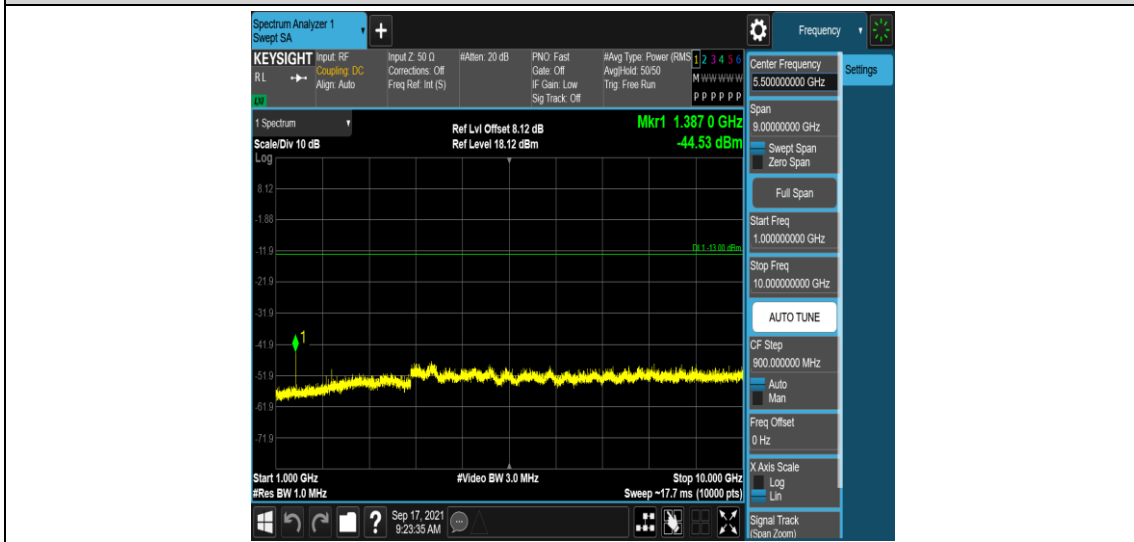

Band71-5MHz-QPSK-133447-1RB#0-Range3:30~1000MHz

Band71-5MHz-QPSK-133447-1RB#0-Range4:1000~10000MHz