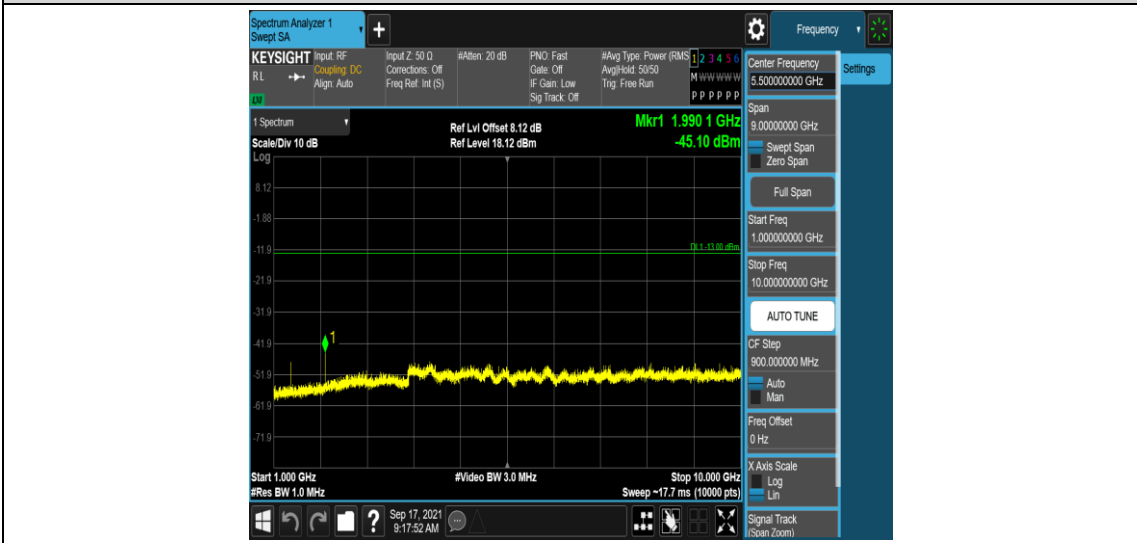

Test Graphs

Band71-5MHz-QPSK-133147-1RB#0-Range2:0.15~30MHz

Band71-5MHz-QPSK-133147-1RB#0-Range3:30~1000MHz

Band71-5MHz-QPSK-133147-1RB#0-Range4:1000~10000MHz

Band71-5MHz-QPSK-133297-1RB#0-Range1:0.009~0.15MHz