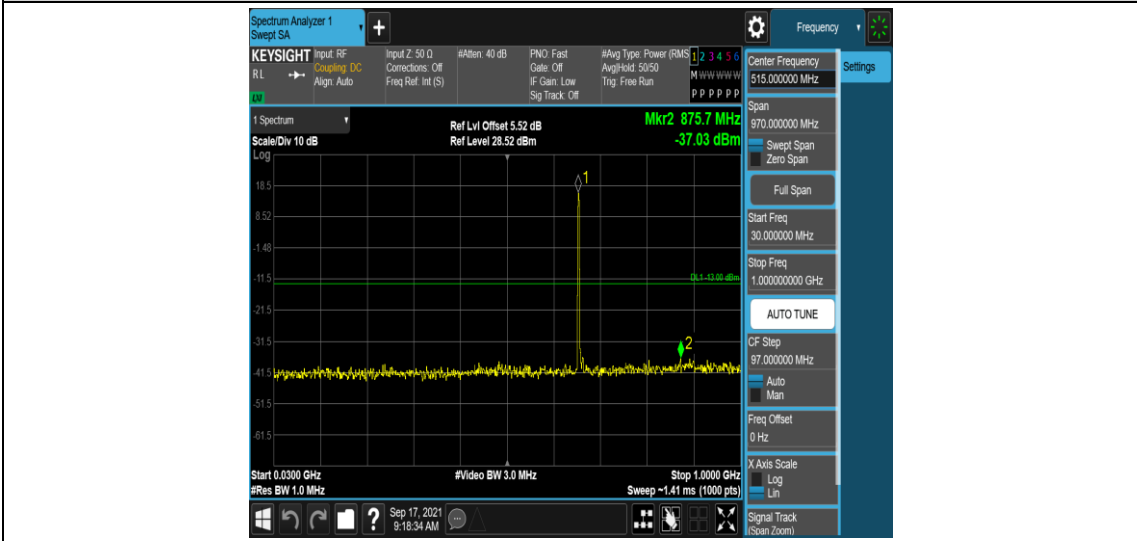

Band71-5MHz-QPSK-133447-1RB#0-Range3:30~1000MHz

Band71-5MHz-QPSK-133447-1RB#0-Range4:1000~10000MHz

Band71-5MHz-16QAM-133147-1RB#0-Range1:0.009~0.15MHz

Band71-5MHz-16QAM-133147-1RB#0-Range2:0.15~30MHz

Band71-5MHz-16QAM-133147-1RB#0-Range3:30~1000MHz