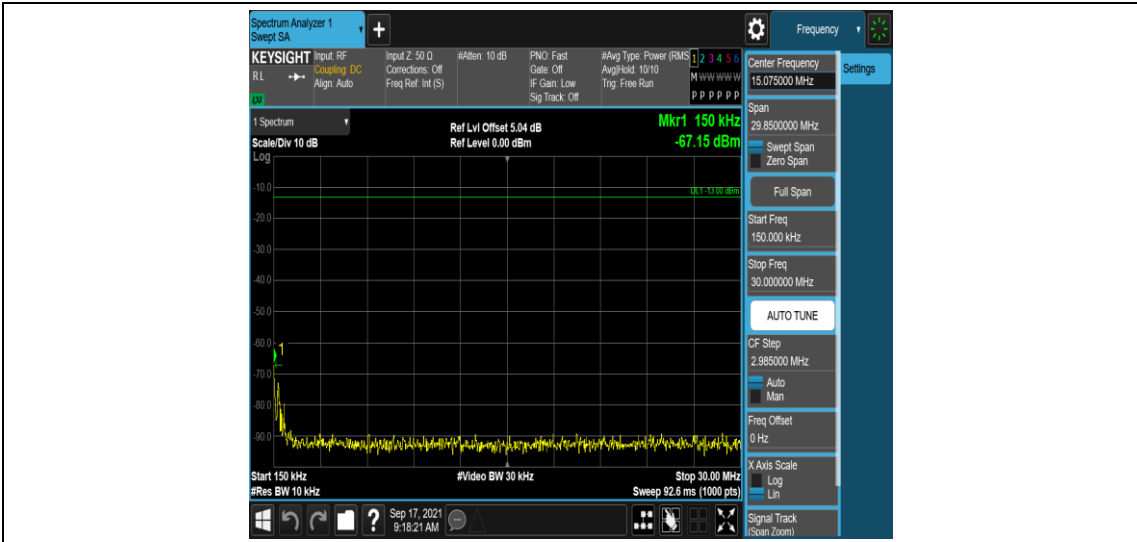

Band71-5MHz-16QAM-133147-1RB#0-Range1:0.009~0.15MHz

Band71-5MHz-16QAM-133147-1RB#0-Range2:0.15~30MHz