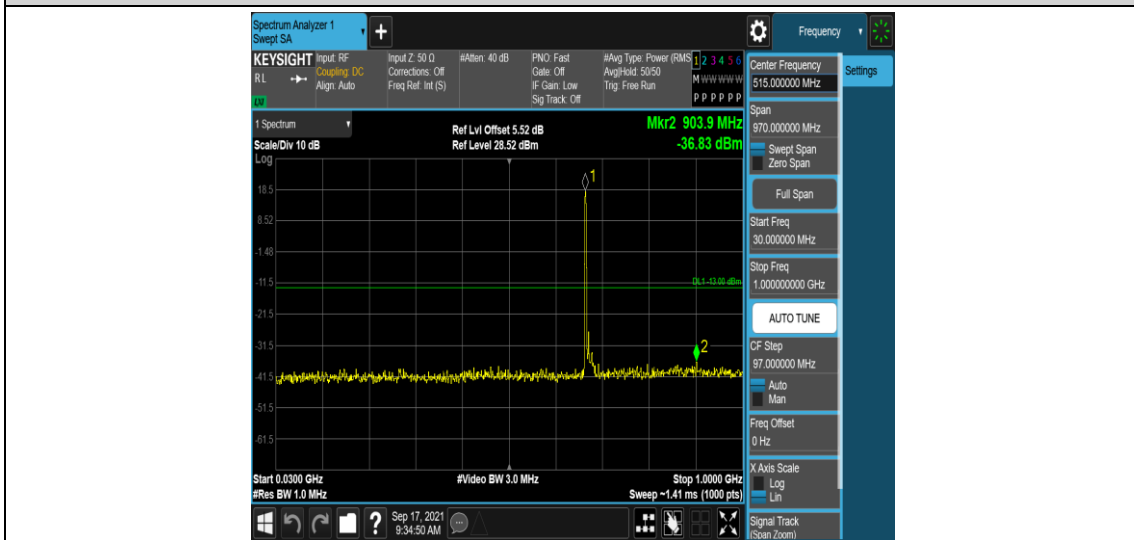

Band71-10MHz-16QAM-133422-1RB#0-Range4:1000~10000MHz

Band71-15MHz-QPSK-133197-1RB#0-Range1:0.009~0.15MHz

Band71-15MHz-QPSK-133197-1RB#0-Range2:0.15~30MHz

Band71-15MHz-QPSK-133197-1RB#0-Range3:30~1000MHz

Band71-15MHz-QPSK-133197-1RB#0-Range4: 1000~10000MHz

Band71-15MHz-QPSK-133297-1RB#0-Range1:0.009~0.15MHz

Band71-15MHz-QPSK-133297-1RB#0-Range2:0.15~30MHz

Band71-15MHz-QPSK-133297-1RB#0-Range3:30~1000MHz