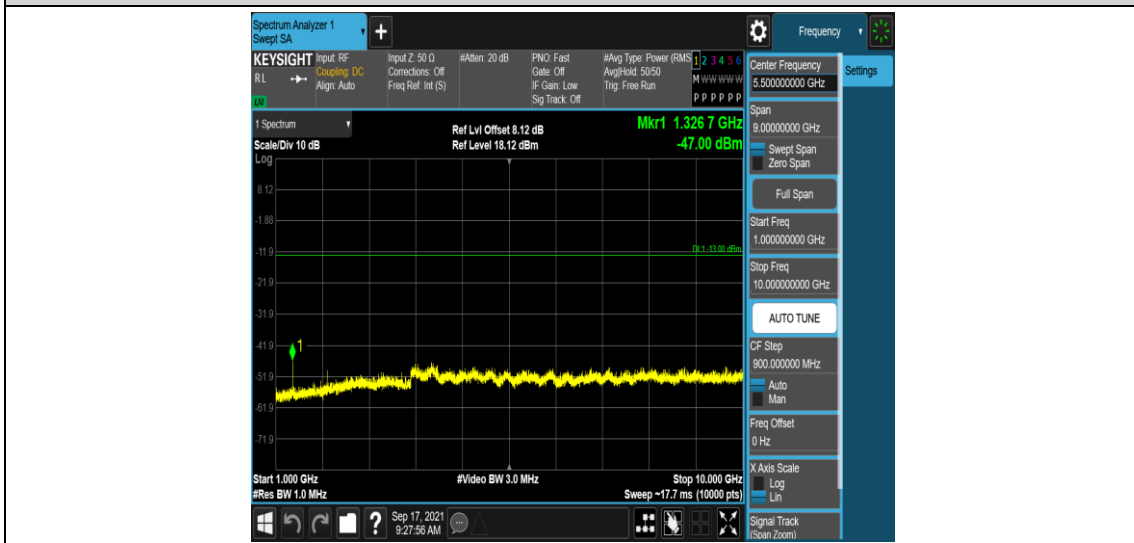

Band71-10MHz-QPSK-133172-1RB#0-Range3:30~1000MHz

Band71-10MHz-QPSK-133172-1RB#0-Range4:1000~10000MHz