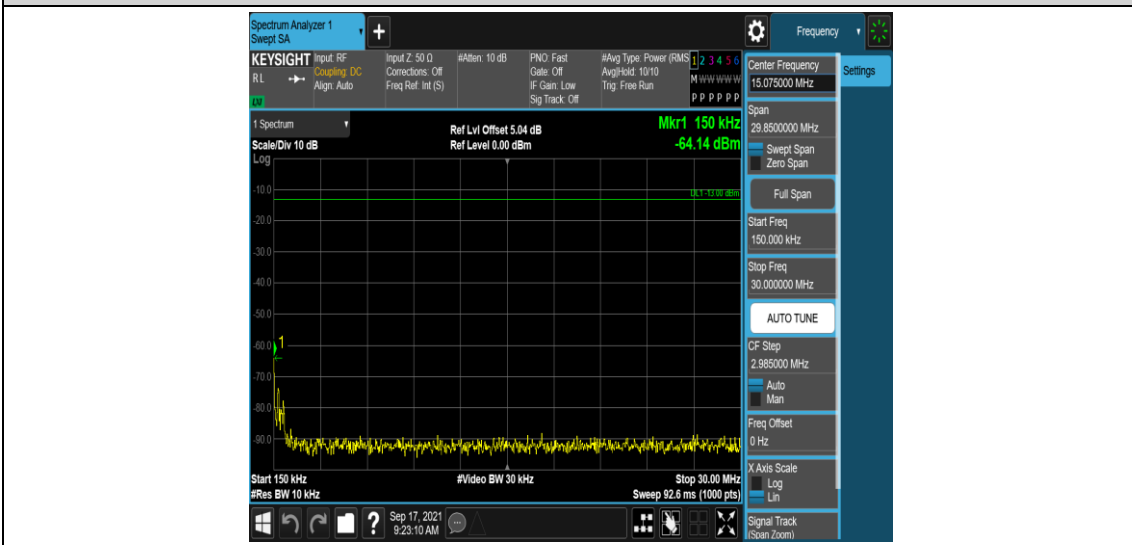

Band71-5MHz-QPSK-133297-1RB#0-Range2:0.15~30MHz

Band71-5MHz-QPSK-133297-1RB#0-Range3:30~1000MHz

Band71-5MHz-QPSK-133297-1RB#0-Range4:1000~10000MHz

Band71-5MHz-QPSK-133447-1RB#0-Range1:0.009~0.15MHz

Band71-5MHz-QPSK-133447-1RB#0-Range2:0.15~30MHz