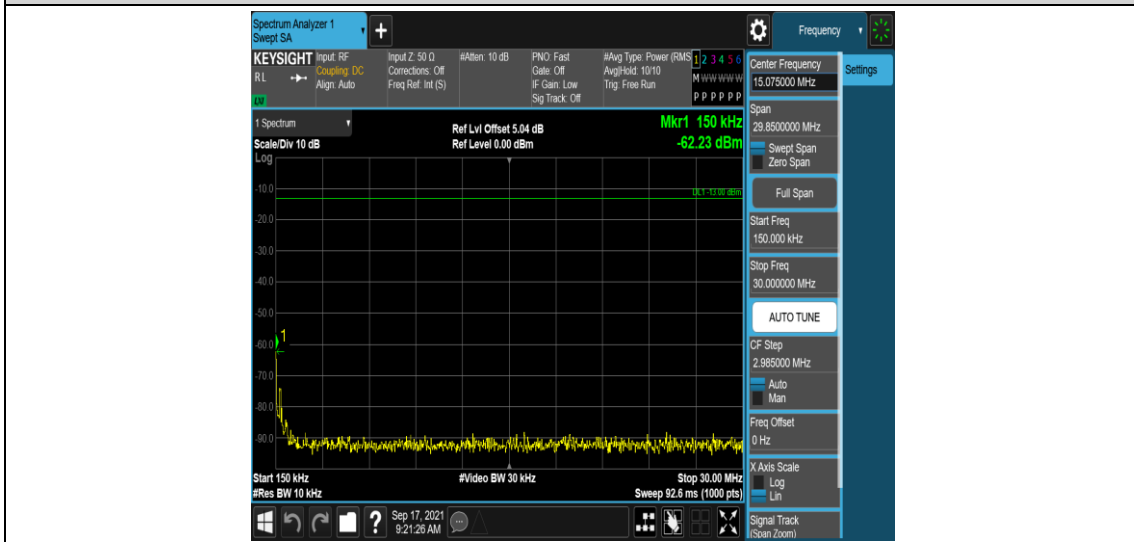

Test Graphs

Band71-5MHz-QPSK-133147-1RB#0-Range2:0.15~30MHz

Band71-5MHz-QPSK-133147-1RB#0-Range3:30~1000MHz

Band71-5MHz-QPSK-133147-1RB#0-Range4:1000~10000MHz

Band71-5MHz-QPSK-133297-1RB#0-Range1:0.009~0.15MHz