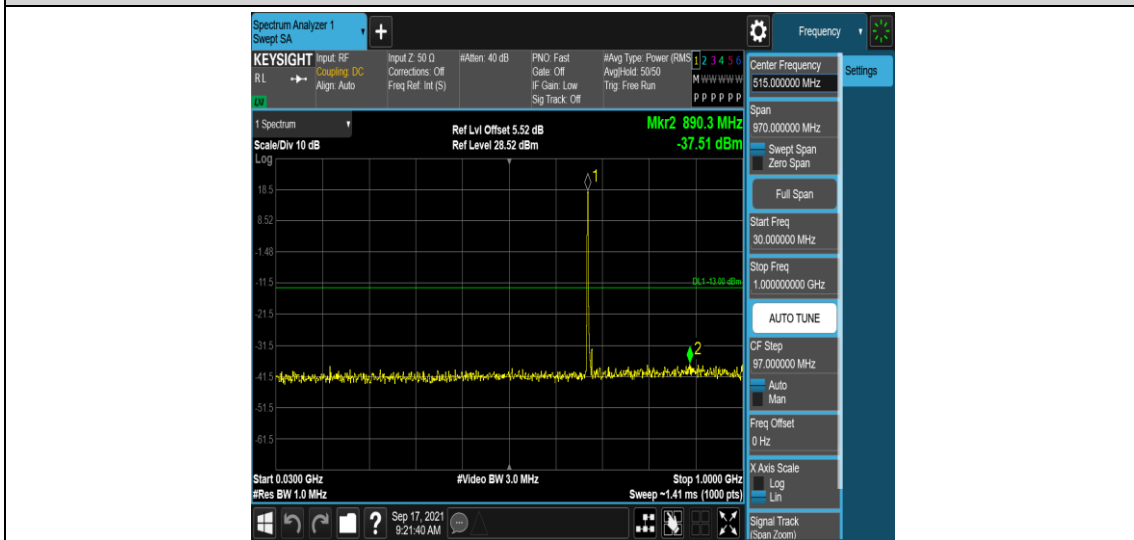

Band71-5MHz-QPSK-133297-1RB#0-Range2:0.15~30MHz

Band71-5MHz-QPSK-133297-1RB#0-Range3:30~1000MHz