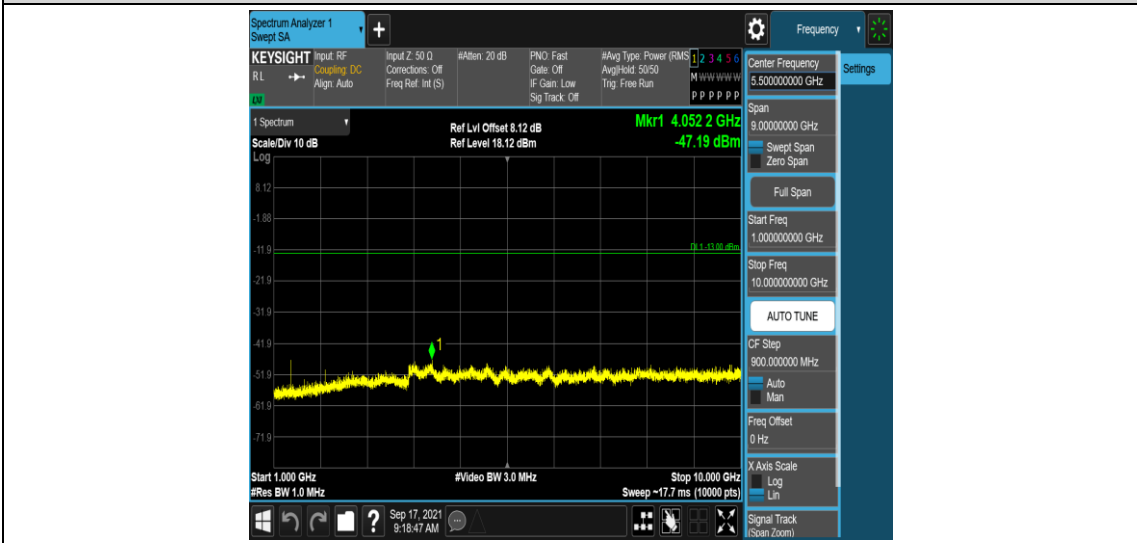

Band71-5MHz-QPSK-133447-1RB#0-Range3:30~1000MHz

Band71-5MHz-QPSK-133447-1RB#0-Range4:1000~10000MHz

Band71-5MHz-16QAM-133147-1RB#0-Range1:0.009~0.15MHz

Band71-5MHz-16QAM-133147-1RB#0-Range2:0.15~30MHz

Band71-5MHz-16QAM-133147-1RB#0-Range3:30~1000MHz