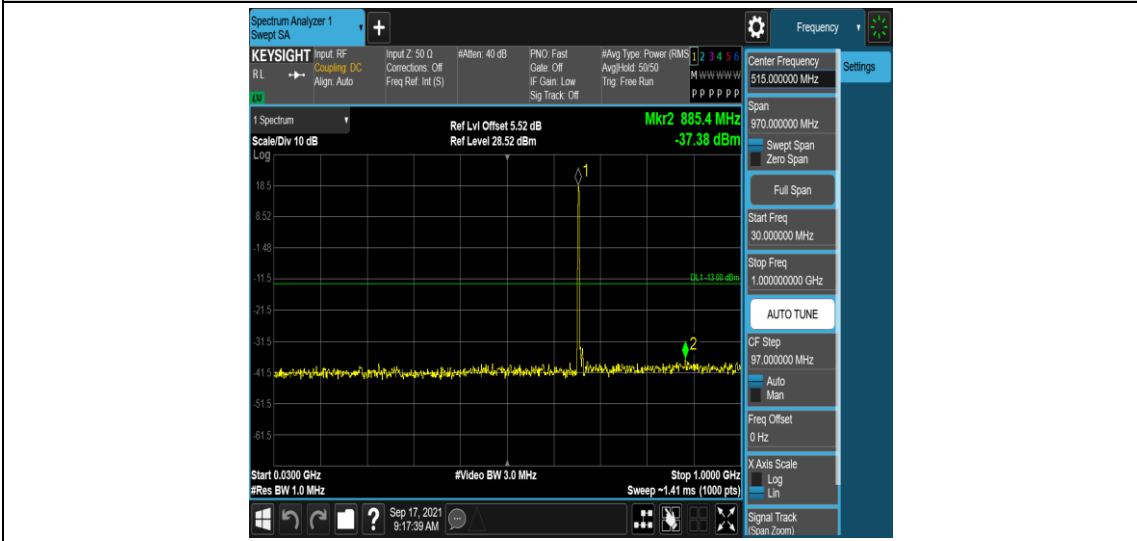

Band71-5MHz-QPSK-133147-1RB#0-Range2:0.15~30MHz

Band71-5MHz-QPSK-133147-1RB#0-Range3:30~1000MHz