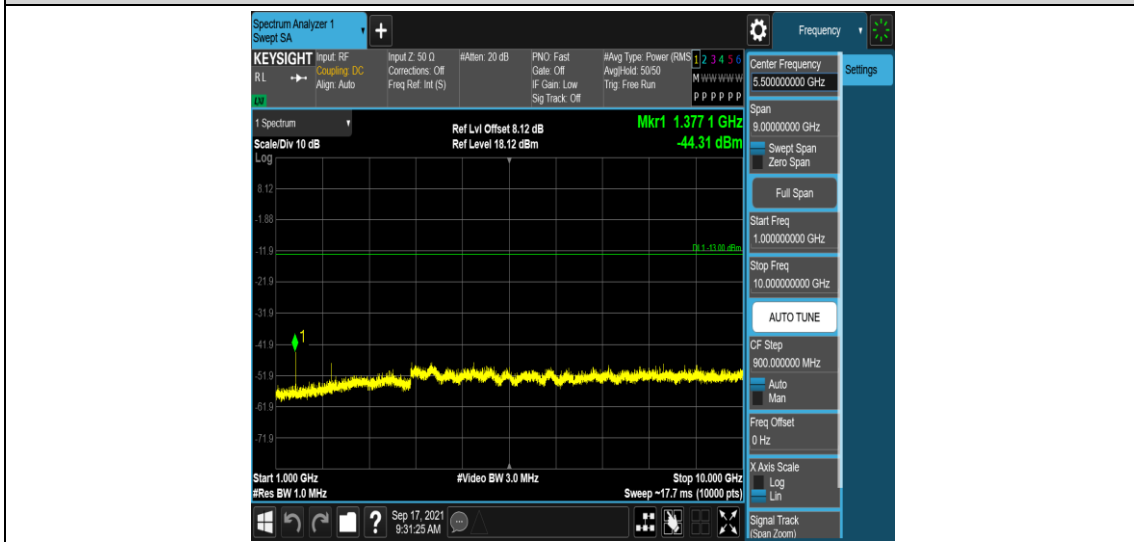

Band71-10MHz-QPSK-133297-1RB#0-Range3:30~1000MHz

Band71-10MHz-QPSK-133297-1RB#0-Range4:1000~10000MHz

Band71-10MHz-QPSK-133422-1RB#0-Range1:0.009~0.15MHz

Band71-10MHz-QPSK-133422-1RB#0-Range2:0.15~30MHz

Band71-10MHz-QPSK-133422-1RB#0-Range3:30~1000MHz