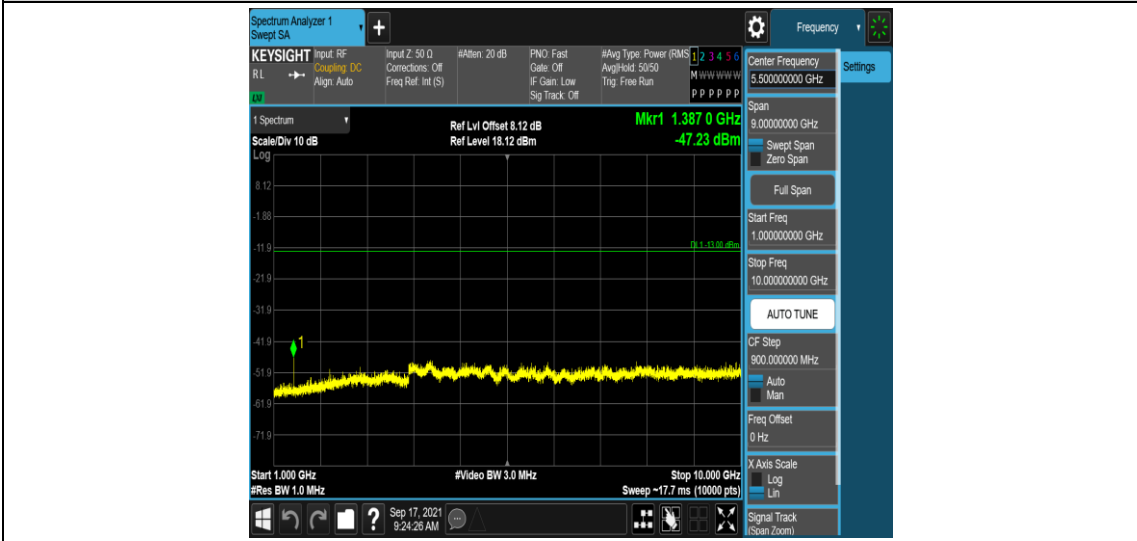

Band71-5MHz-16QAM-133447-1RB#0-Range3:30~1000MHz

Band71-5MHz-16QAM-133447-1RB#0-Range4:1000~10000MHz