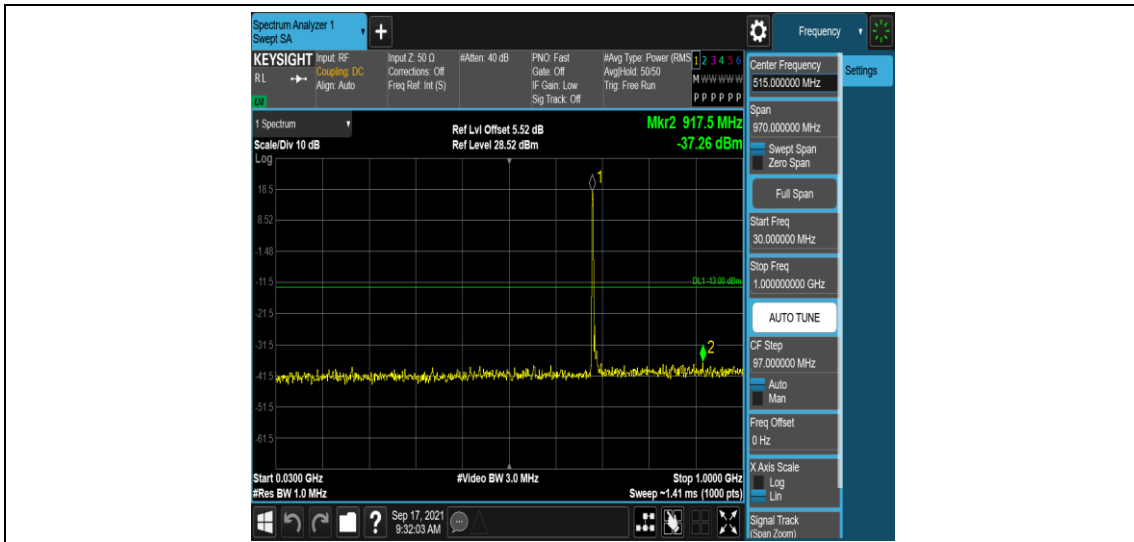

Band71-10MHz-16QAM-133422-1RB#0-Range2:0.15~30MHz

Band71-10MHz-16QAM-133422-1RB#0-Range3:30~1000MHz