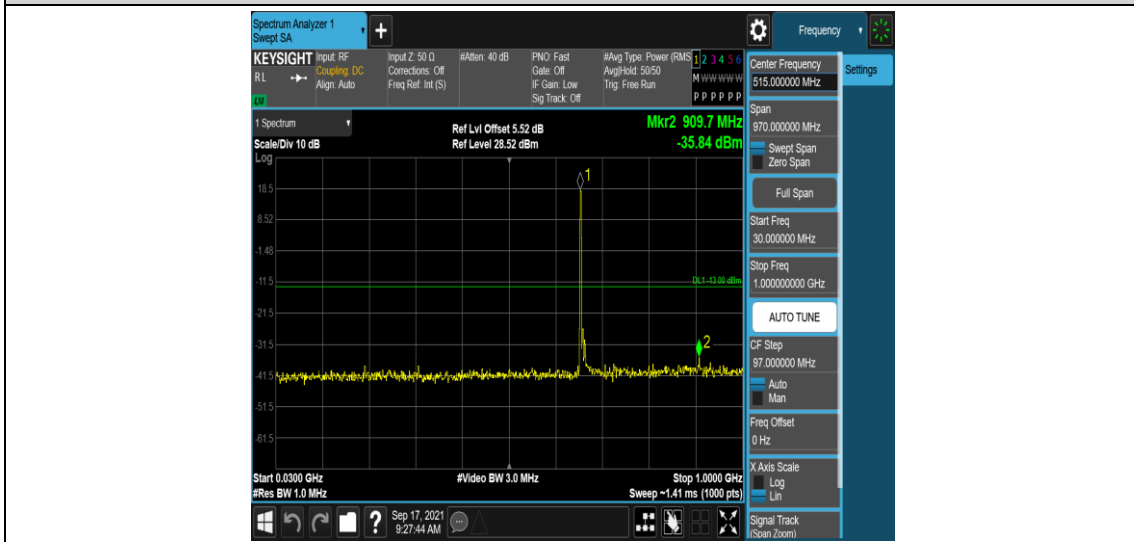

Band71-10MHz-QPSK-133172-1RB#0-Range2:0.15~30MHz

Band71-10MHz-QPSK-133172-1RB#0-Range3:30~1000MHz