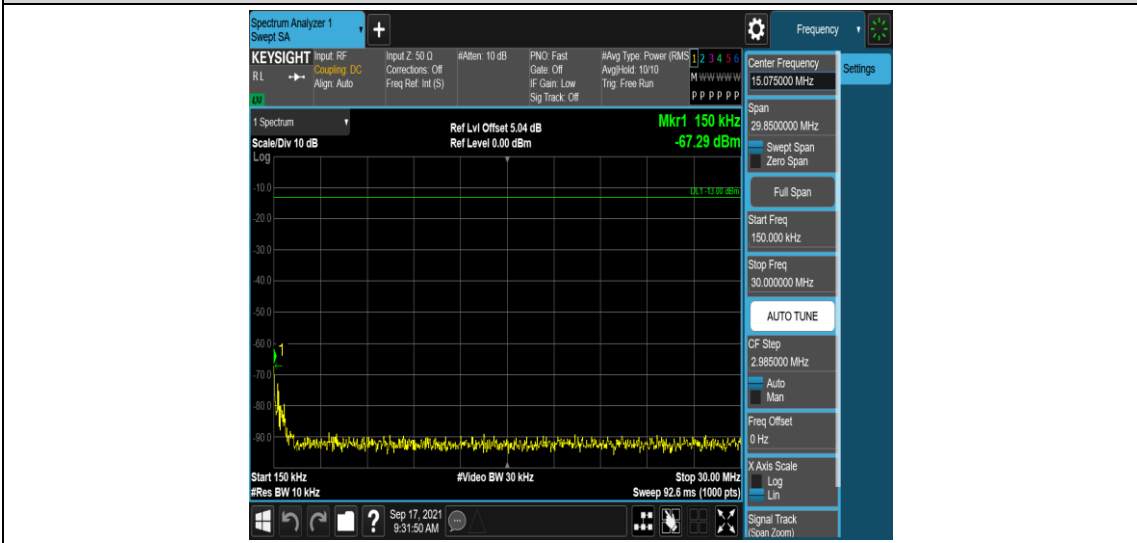

Band71-10MHz-16QAM-133422-1RB#0-Range1:0.009~0.15MHz

Band71-10MHz-16QAM-133422-1RB#0-Range2:0.15~30MHz