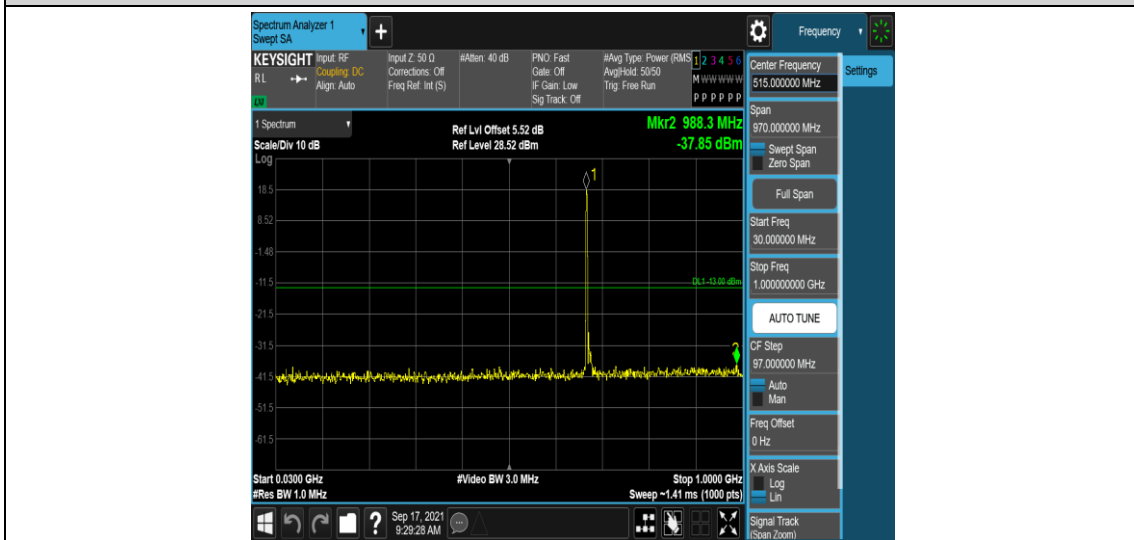

Band71-10MHz-QPSK-133172-1RB#0-Range2:0.15~30MHz

Band71-10MHz-QPSK-133172-1RB#0-Range3:30~1000MHz

Band71-10MHz-QPSK-133172-1RB#0-Range4:1000~10000MHz

Band71-10MHz-QPSK-133297-1RB#0-Range1:0.009~0.15MHz

Band71-10MHz-QPSK-133297-1RB#0-Range2:0.15~30MHz