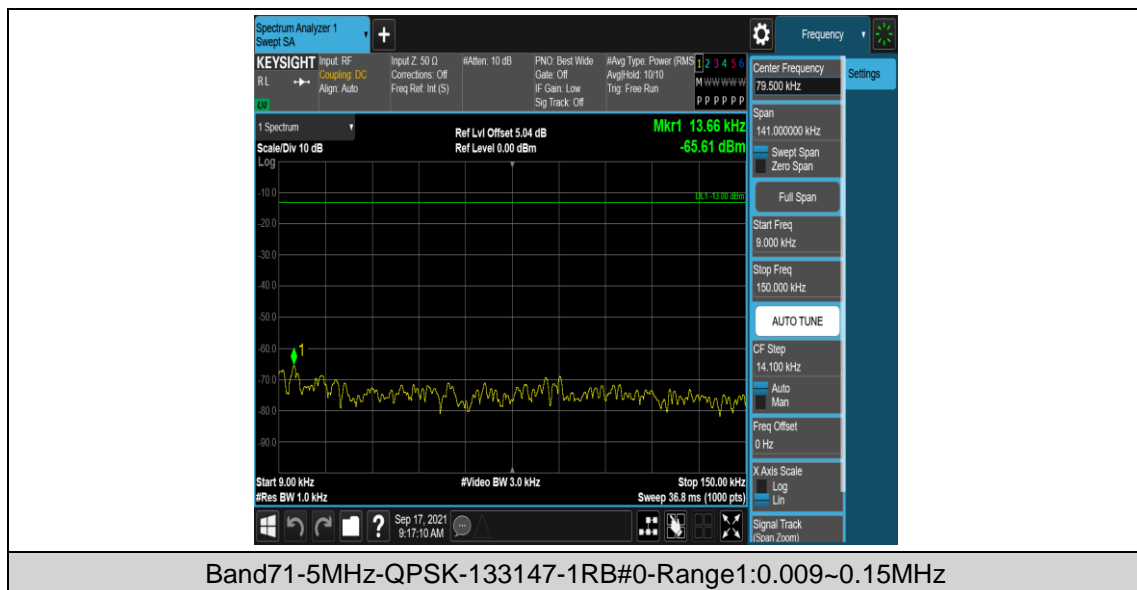

Band71	20MHz	QPSK	133322	1RB#0	Range2:0.15~30MHz	PASS
Band71	20MHz	QPSK	133322	1RB#0	Range3:30~1000MHz	PASS
Band71	20MHz	QPSK	133322	1RB#0	Range4:1000~10000MHz	PASS
Band71	20MHz	QPSK	133372	1RB#0	Range1:0.009~0.15MHz	PASS
Band71	20MHz	QPSK	133372	1RB#0	Range2:0.15~30MHz	PASS
Band71	20MHz	QPSK	133372	1RB#0	Range3:30~1000MHz	PASS
Band71	20MHz	QPSK	133372	1RB#0	Range4:1000~10000MHz	PASS
Band71	20MHz	16QAM	133222	1RB#0	Range1:0.009~0.15MHz	PASS
Band71	20MHz	16QAM	133222	1RB#0	Range2:0.15~30MHz	PASS
Band71	20MHz	16QAM	133222	1RB#0	Range3:30~1000MHz	PASS
Band71	20MHz	16QAM	133222	1RB#0	Range4:1000~10000MHz	PASS
Band71	20MHz	16QAM	133322	1RB#0	Range1:0.009~0.15MHz	PASS
Band71	20MHz	16QAM	133322	1RB#0	Range2:0.15~30MHz	PASS
Band71	20MHz	16QAM	133322	1RB#0	Range3:30~1000MHz	PASS
Band71	20MHz	16QAM	133322	1RB#0	Range4:1000~10000MHz	PASS
Band71	20MHz	16QAM	133372	1RB#0	Range1:0.009~0.15MHz	PASS
Band71	20MHz	16QAM	133372	1RB#0	Range2:0.15~30MHz	PASS
Band71	20MHz	16QAM	133372	1RB#0	Range3:30~1000MHz	PASS
Band71	20MHz	16QAM	133372	1RB#0	Range4:1000~10000MHz	PASS

Test Graphs