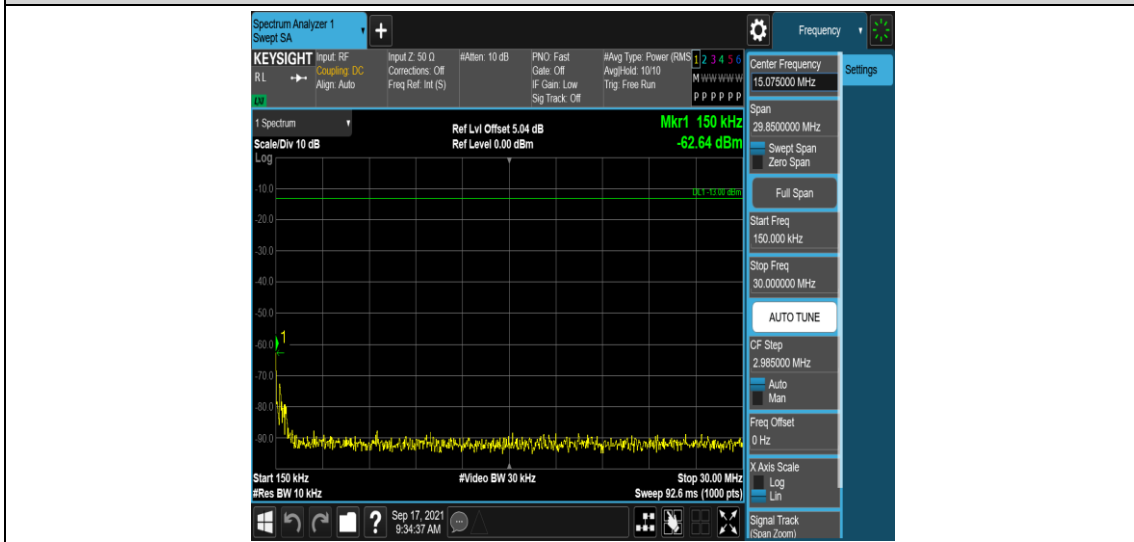

Band71-10MHz-16QAM-133422-1RB#0-Range4:1000~10000MHz

Band71-15MHz-QPSK-133197-1RB#0-Range1:0.009~0.15MHz

Band71-15MHz-QPSK-133197-1RB#0-Range2:0.15~30MHz

Band71-15MHz-QPSK-133197-1RB#0-Range3:30~1000MHz

Band71-15MHz-QPSK-133197-1RB#0-Range4: 1000~10000MHz

Band71-15MHz-QPSK-133297-1RB#0-Range1:0.009~0.15MHz

Band71-15MHz-QPSK-133297-1RB#0-Range2:0.15~30MHz

Band71-15MHz-QPSK-133297-1RB#0-Range3:30~1000MHz