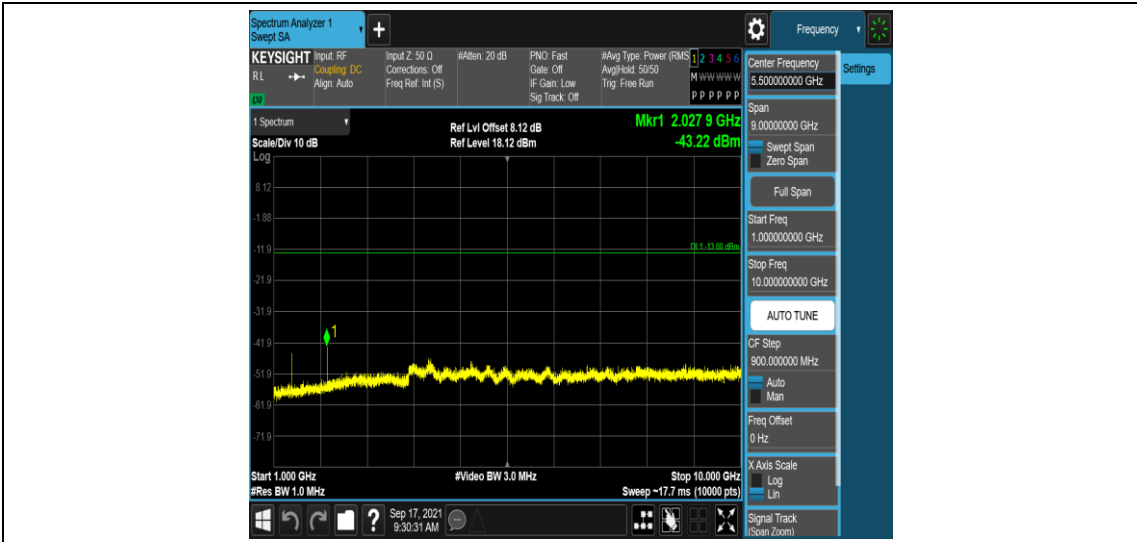

Band71-10MHz-16QAM-133172-1RB#0-Range4:1000~10000MHz

Band71-10MHz-16QAM-133297-1RB#0-Range1:0.009~0.15MHz

Band71-10MHz-16QAM-133297-1RB#0-Range2:0.15~30MHz

Band71-10MHz-16QAM-133297-1RB#0-Range3:30~1000MHz