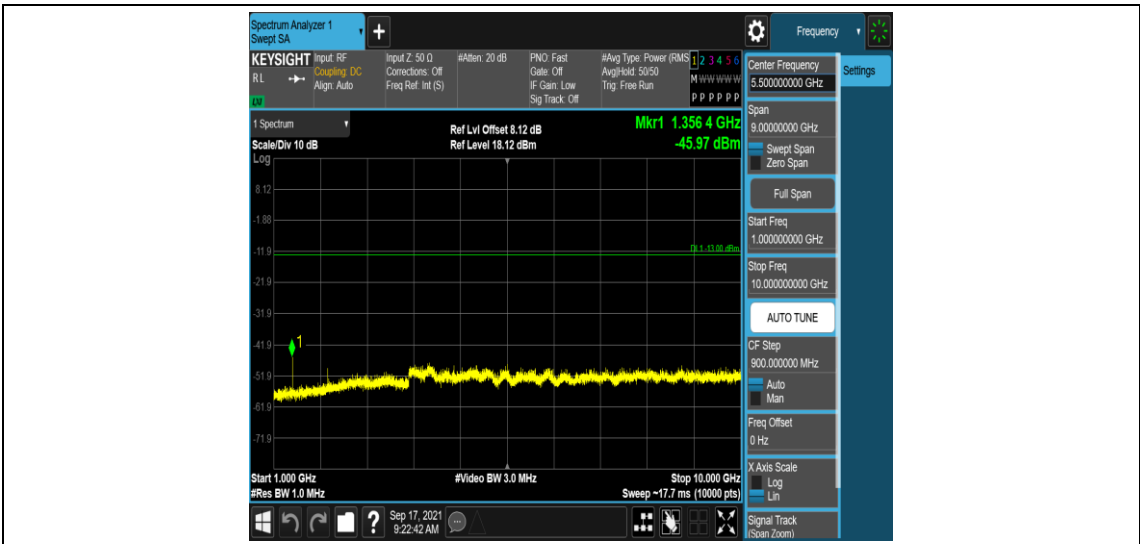

Band71-5MHz-16QAM-133147-1RB#0-Range4:1000~10000MHz

Band71-5MHz-16QAM-133297-1RB#0-Range1:0.009~0.15MHz

Band71-5MHz-16QAM-133297-1RB#0-Range2:0.15~30MHz

Band71-5MHz-16QAM-133297-1RB#0-Range3:30~1000MHz

Band71-5MHz-16QAM-133297-1RB#0-Range4: 1000~10000MHz