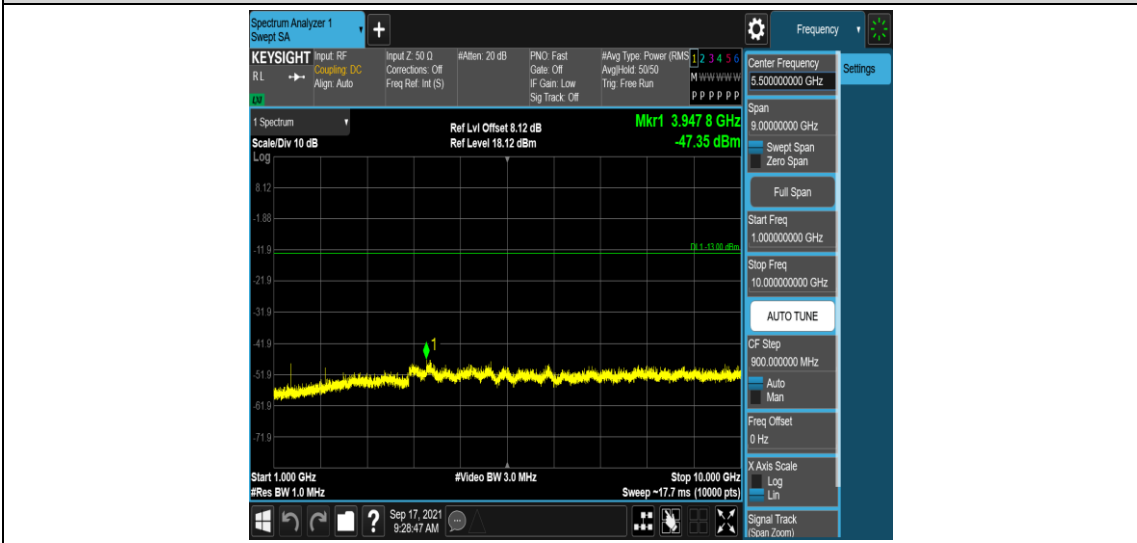

Band71-10MHz-QPSK-133422-1RB#0-Range4:1000~10000MHz

Band71-10MHz-16QAM-133172-1RB#0-Range1:0.009~0.15MHz

Band71-10MHz-16QAM-133172-1RB#0-Range2:0.15~30MHz

Band71-10MHz-16QAM-133172-1RB#0-Range3:30~1000MHz