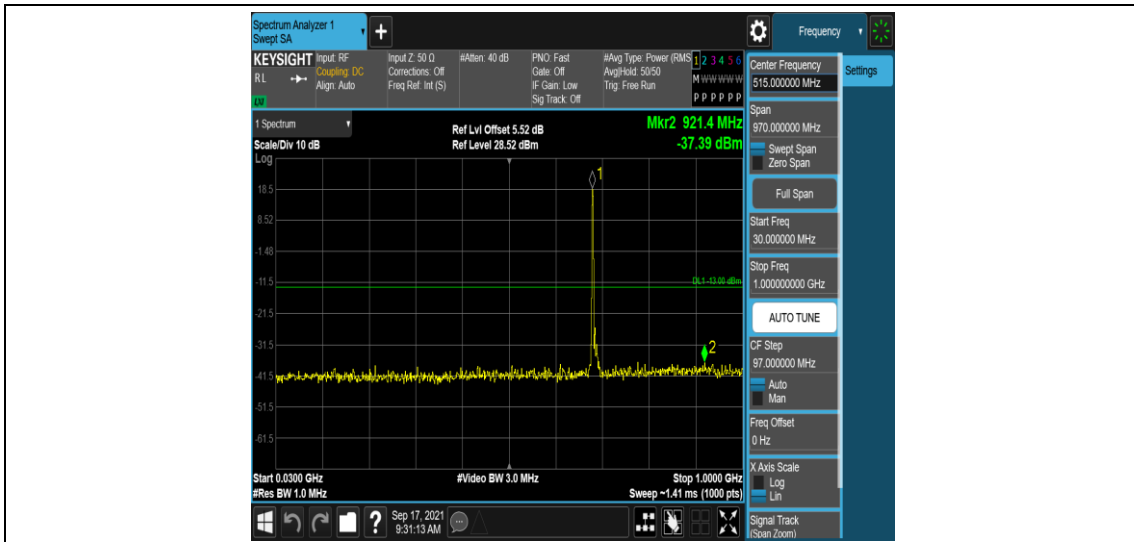

Band71-10MHz-QPSK-133297-1RB#0-Range3:30~1000MHz

Band71-10MHz-QPSK-133297-1RB#0-Range4:1000~10000MHz

Band71-10MHz-QPSK-133422-1RB#0-Range1:0.009~0.15MHz

Band71-10MHz-QPSK-133422-1RB#0-Range2:0.15~30MHz

Band71-10MHz-QPSK-133422-1RB#0-Range3:30~1000MHz