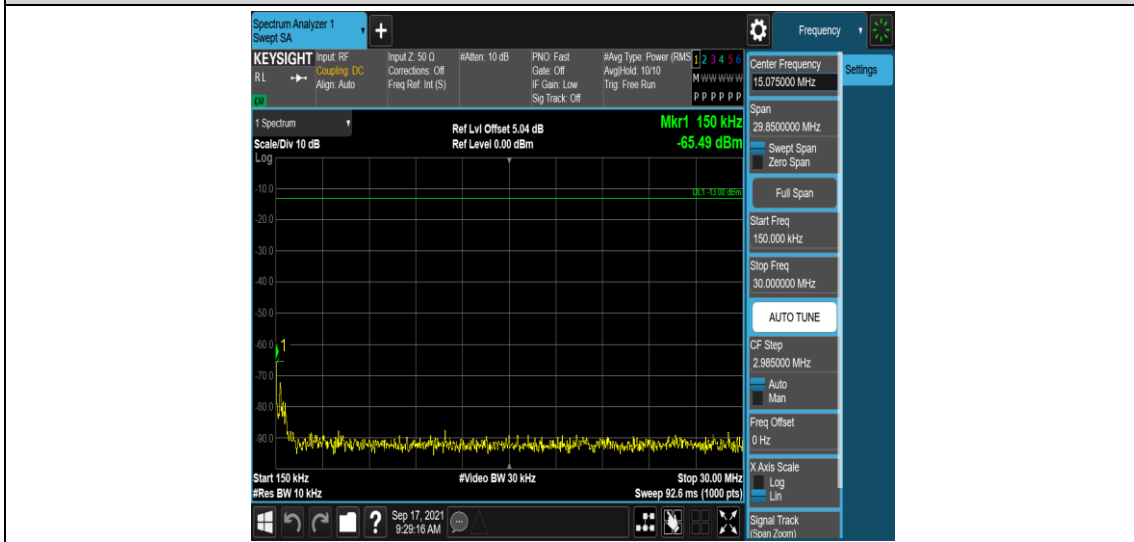

Band71-10MHz-QPSK-133172-1RB#0-Range2:0.15~30MHz

Band71-10MHz-QPSK-133172-1RB#0-Range3:30~1000MHz

Band71-10MHz-QPSK-133172-1RB#0-Range4:1000~10000MHz

Band71-10MHz-QPSK-133297-1RB#0-Range1:0.009~0.15MHz

Band71-10MHz-QPSK-133297-1RB#0-Range2:0.15~30MHz