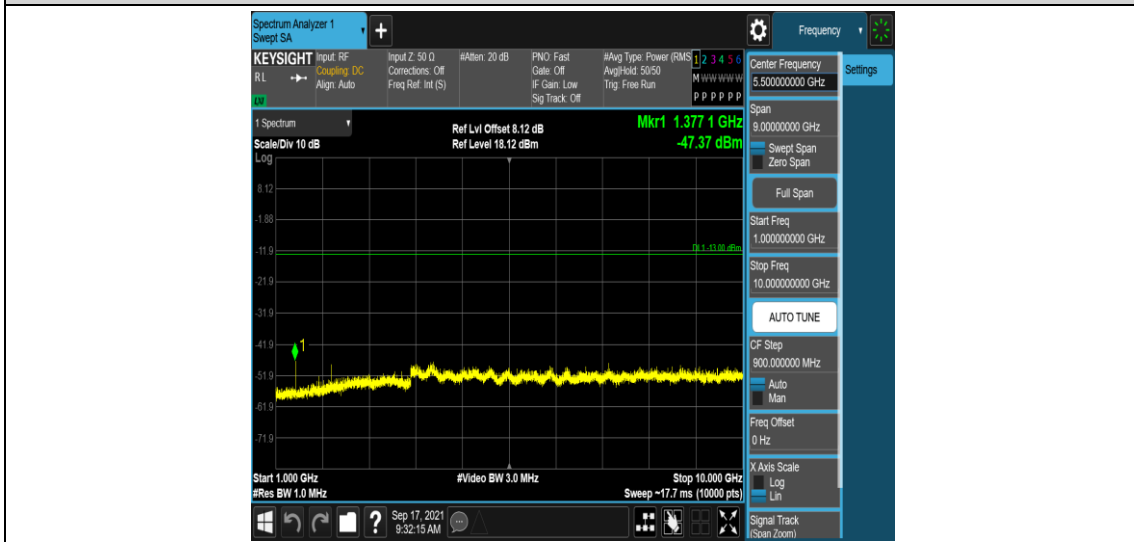

Band71-10MHz-16QAM-133297-1RB#0-Range4:1000~10000MHz

Band71-10MHz-16QAM-133422-1RB#0-Range1:0.009~0.15MHz

Band71-10MHz-16QAM-133422-1RB#0-Range2:0.15~30MHz

Band71-10MHz-16QAM-133422-1RB#0-Range3:30~1000MHz