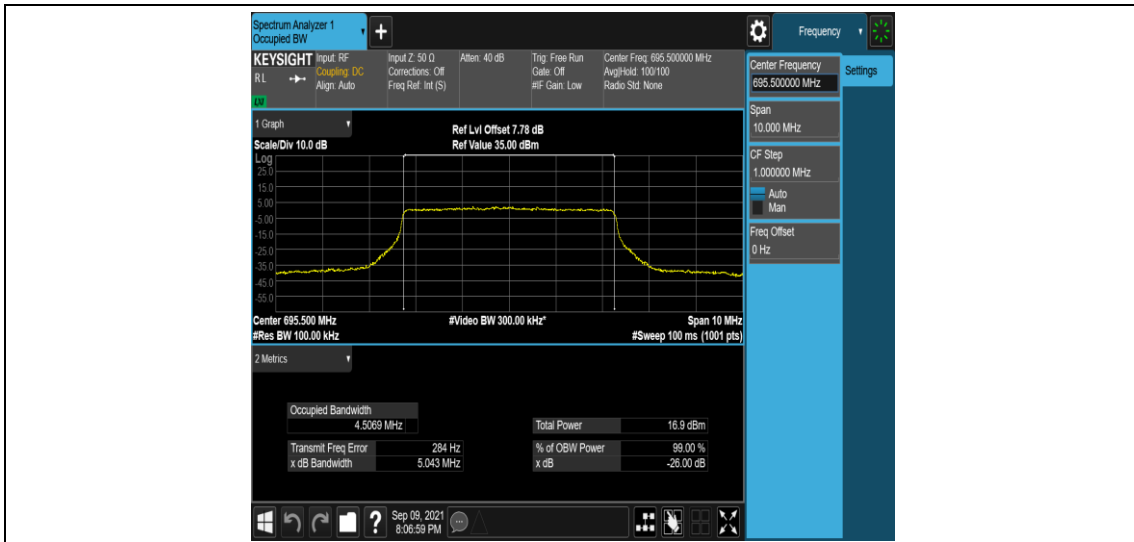

### Test Graphs

Band71-5MHz-QPSK-133447-25RB#0

Band71-5MHz-16QAM-133147-25RB#0

Band71-5MHz-16QAM-133297-25RB#0

Band71-5MHz-16QAM-133447-25RB#0

Band71-10MHz-QPSK-133172-50RB#0

Band71-10MHz-QPSK-133297-50RB#0