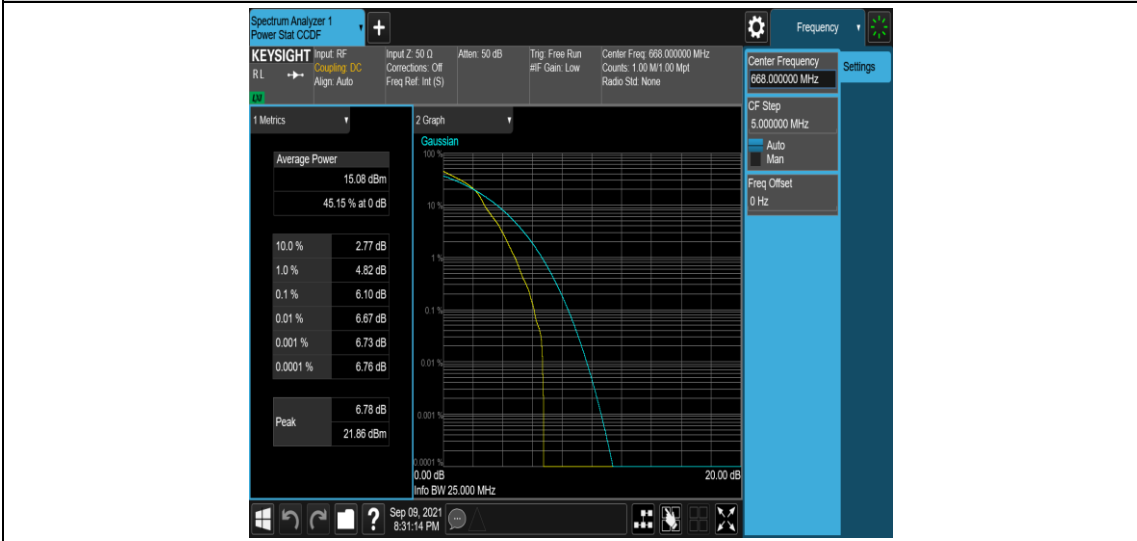

Band71-10MHz-QPSK-133297-1RB#0

Band71-10MHz-QPSK-133297-50RB#0

Band71-10MHz-QPSK-133422-1RB#0

Band71-10MHz-QPSK-133422-50RB#0

Band71-10MHz-16QAM-133172-1RB#0

Band71-10MHz-16QAM-133172-50RB#0

Band71-10MHz-16QAM-133297-1RB#0