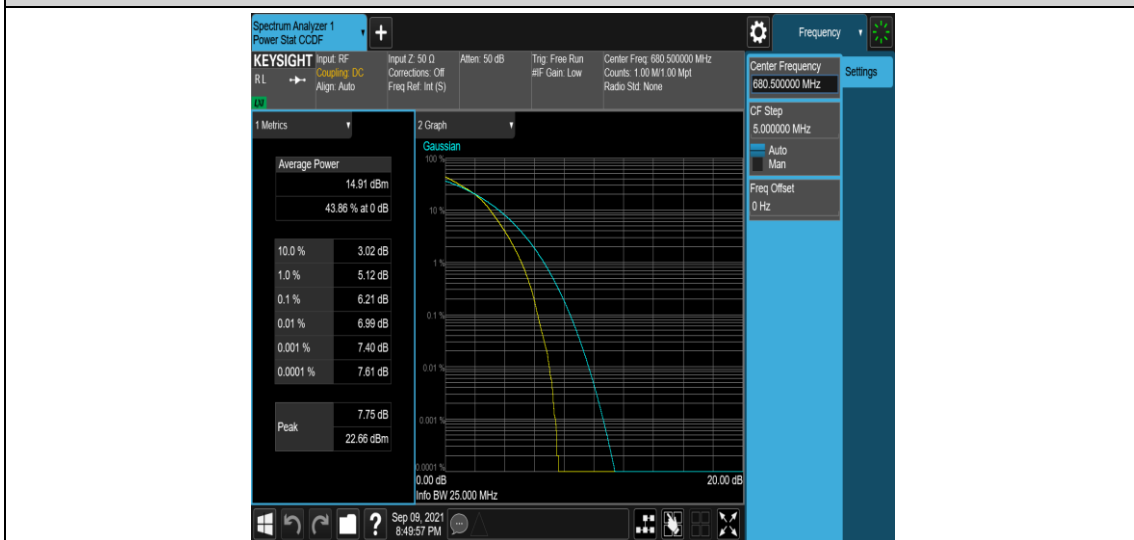

**Band71-15MHz-QPSK-133397-1RB#0**

Band71-15MHz-QPSK-133397-75RB#0

Band71-15MHz-16QAM-133197-1RB#0

Band71-15MHz-16QAM-133197-75RB#0

Band71-15MHz-16QAM-133297-1RB#0

Band71-15MHz-16QAM-133297-75RB#0

Band71-15MHz-16QAM-133397-1RB#0