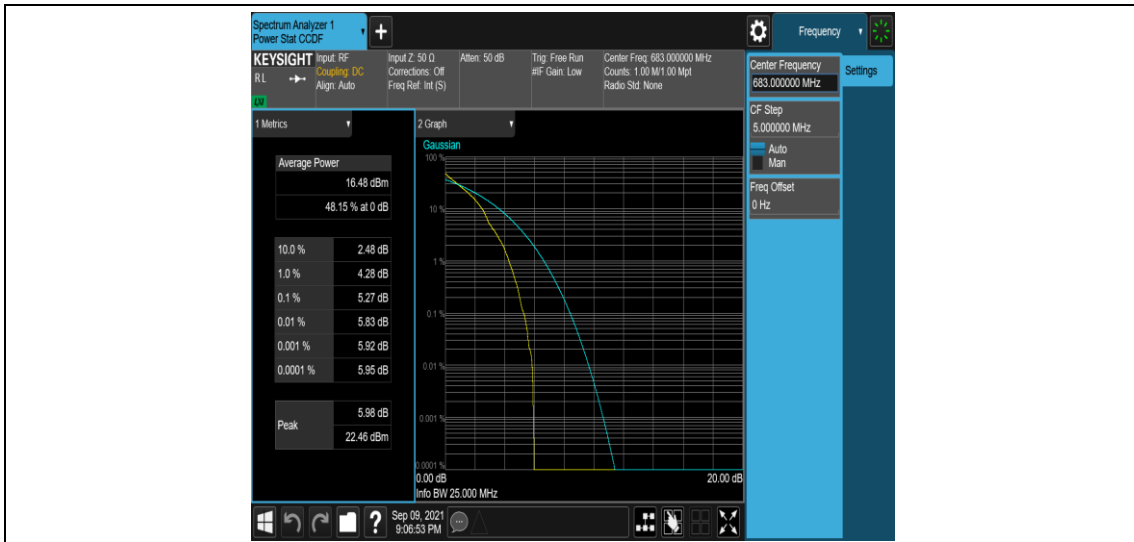

Band71-20MHz-QPSK-133222-100RB#0

Band71-20MHz-QPSK-133322-1RB#0