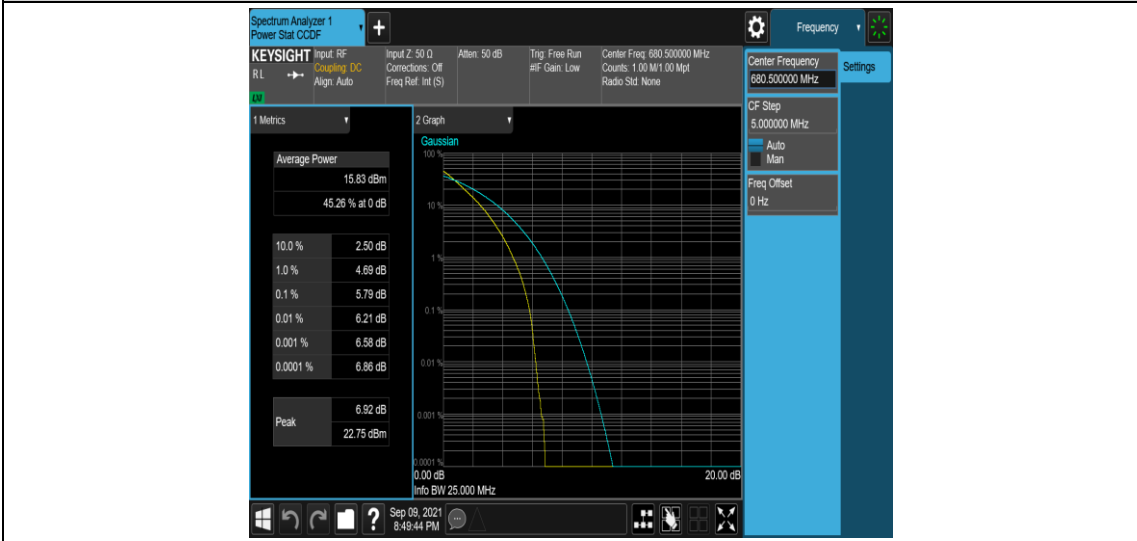

Band71-10MHz-16QAM-133297-50RB#0

Band71-10MHz-16QAM-133422-1RB#0

Band71-10MHz-16QAM-133422-50RB#0

Band71-15MHz-QPSK-133197-1RB#0

Band71-15MHz-QPSK-133197-75RB#0

**Band71-15MHz-QPSK-133297-1RB#0**

**Band71-15MHz-QPSK-133297-75RB#0**