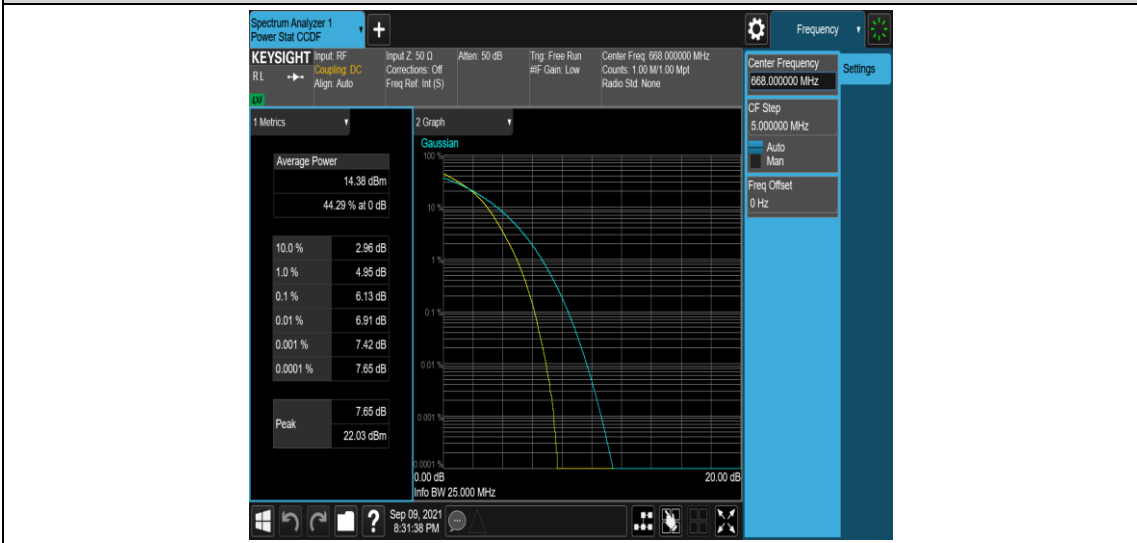

Band71-10MHz-QPSK-133297-1RB#0

Band71-10MHz-QPSK-133297-50RB#0

Band71-10MHz-QPSK-133422-1RB#0

Band71-10MHz-QPSK-133422-50RB#0

Band71-10MHz-16QAM-133172-1RB#0

Band71-10MHz-16QAM-133172-50RB#0

Band71-10MHz-16QAM-133297-1RB#0