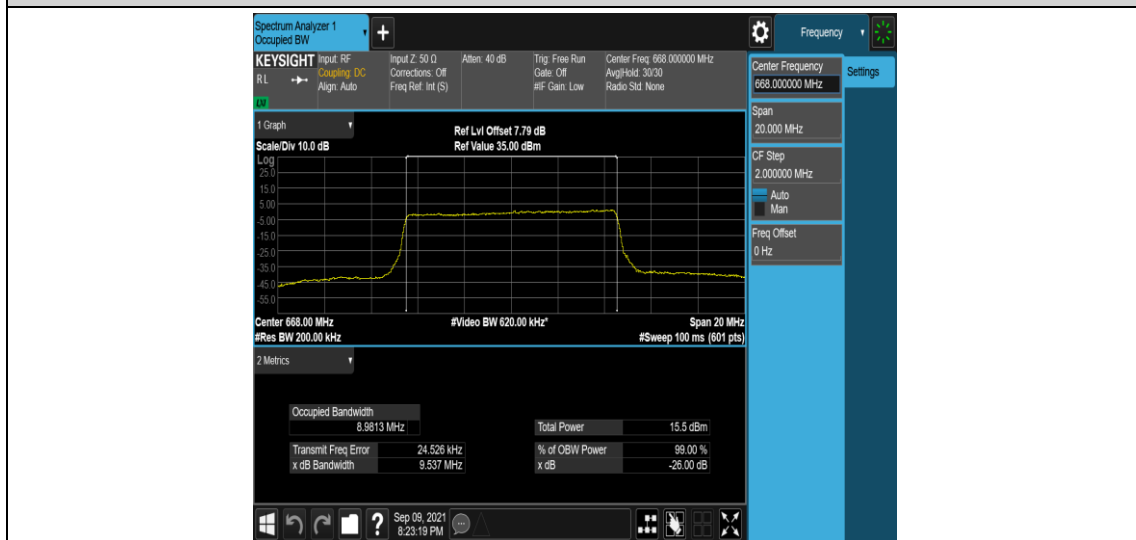

Band71-10MHz-QPSK-133422-50RB#0

Band71-10MHz-16QAM-133172-50RB#0