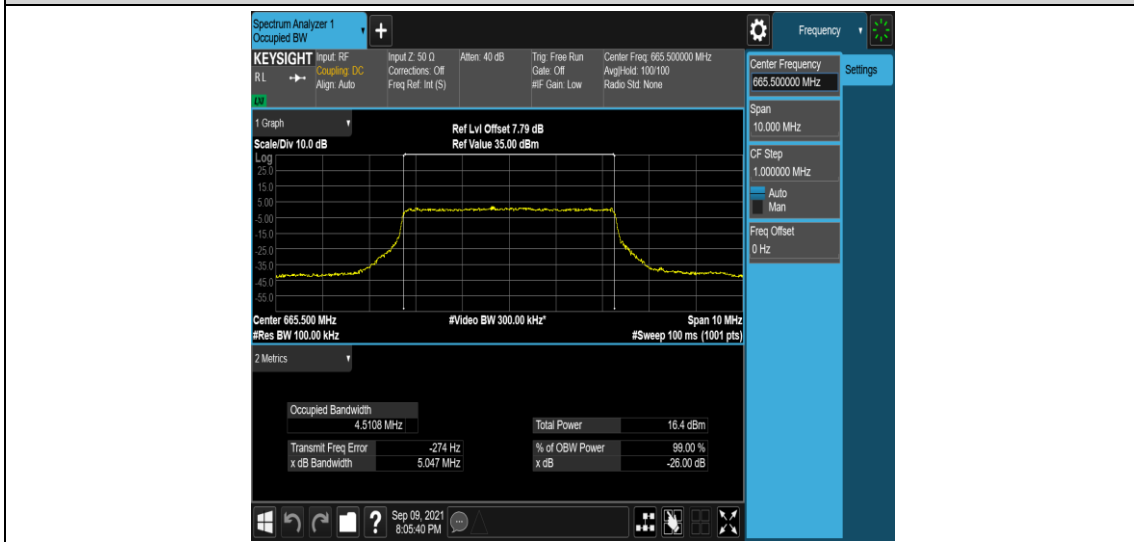

Band71-5MHz-QPSK-133447-25RB#0

Band71-5MHz-16QAM-133147-25RB#0