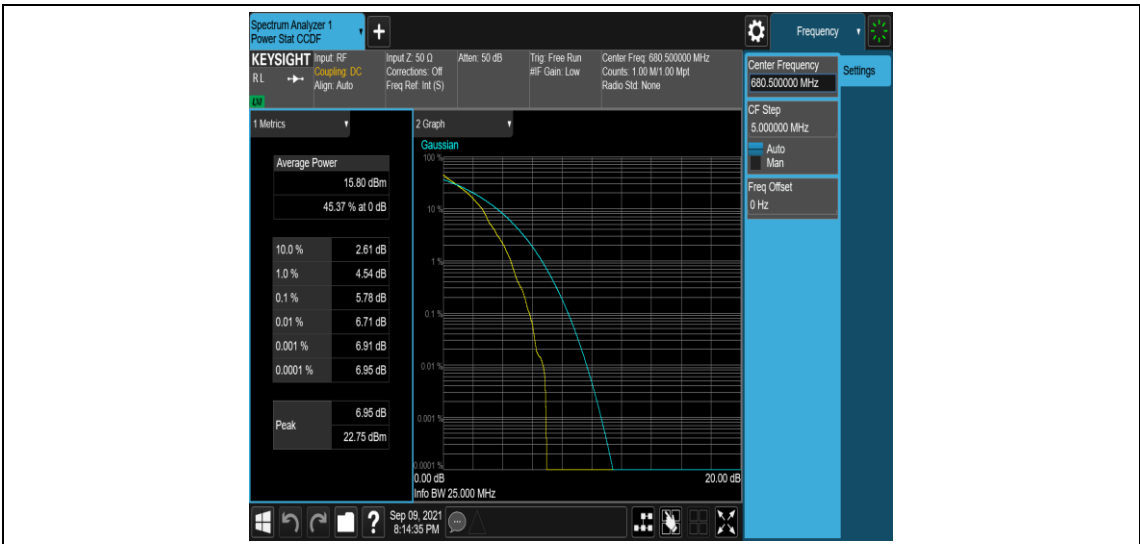

### Test Graphs

Band71-5MHz-QPSK-133147-1RB#0

Band71-5MHz-QPSK-133147-25RB#0

Band71-5MHz-QPSK-133297-1RB#0

Band71-5MHz-QPSK-133297-25RB#0

Band71-5MHz-QPSK-133447-1RB#0

Band71-5MHz-QPSK-133447-25RB#0

Band71-5MHz-16QAM-133147-1RB#0