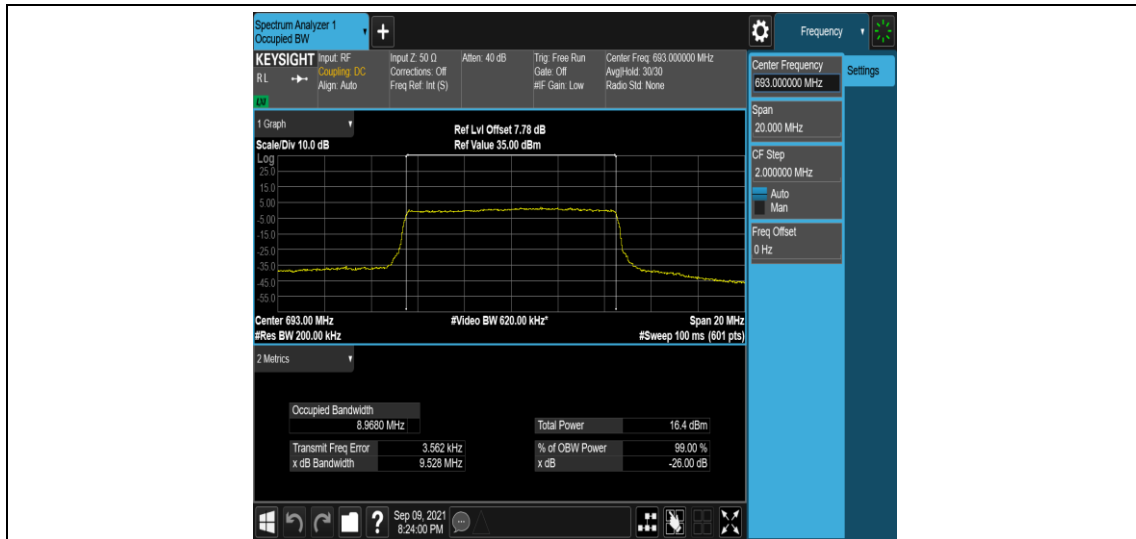

### Test Graphs

Band71-5MHz-QPSK-133447-25RB#0

Band71-5MHz-16QAM-133147-25RB#0

Band71-5MHz-16QAM-133297-25RB#0

Band71-5MHz-16QAM-133447-25RB#0

Band71-10MHz-QPSK-133172-50RB#0

Band71-10MHz-QPSK-133297-50RB#0