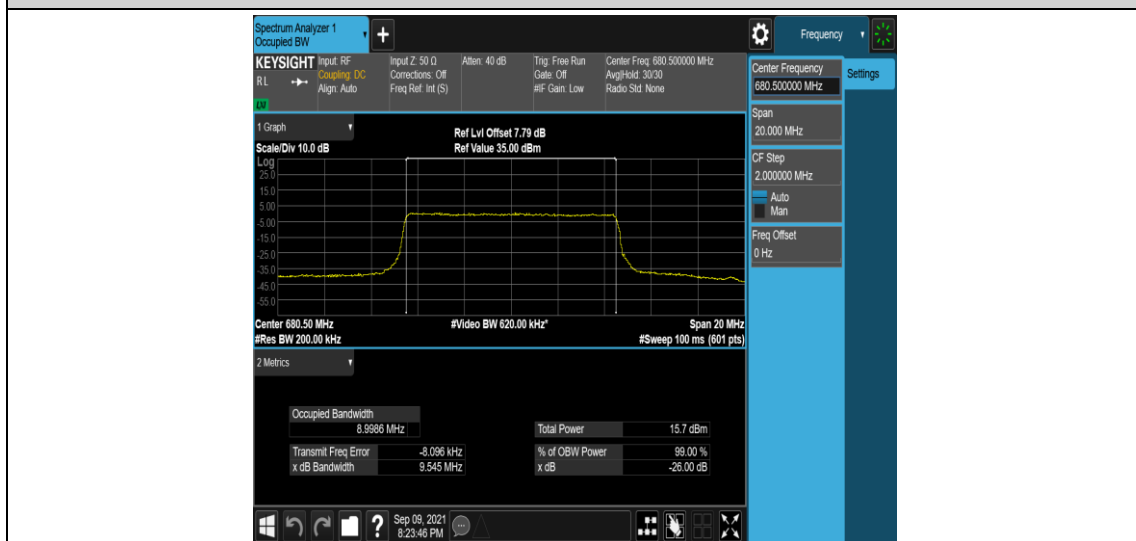

Band71-10MHz-16QAM-133172-50RB#0

Band71-10MHz-16QAM-133297-50RB#0