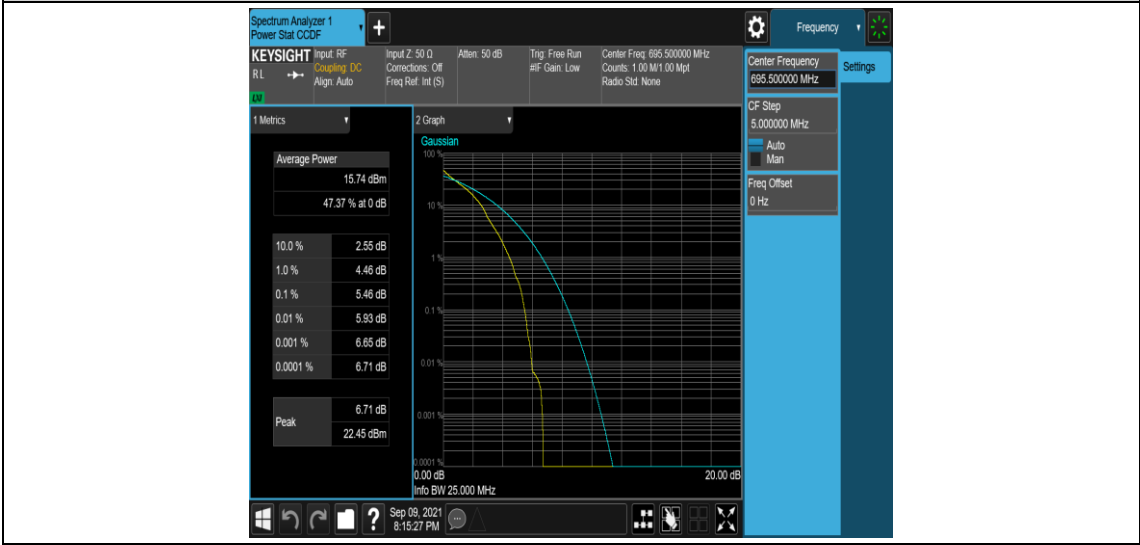

### Test Graphs

Band71-5MHz-QPSK-133147-1RB#0

Band71-5MHz-QPSK-133147-25RB#0

Band71-5MHz-QPSK-133297-1RB#0

Band71-5MHz-QPSK-133297-25RB#0

Band71-5MHz-QPSK-133447-1RB#0

Band71-5MHz-QPSK-133447-25RB#0

Band71-5MHz-16QAM-133147-1RB#0