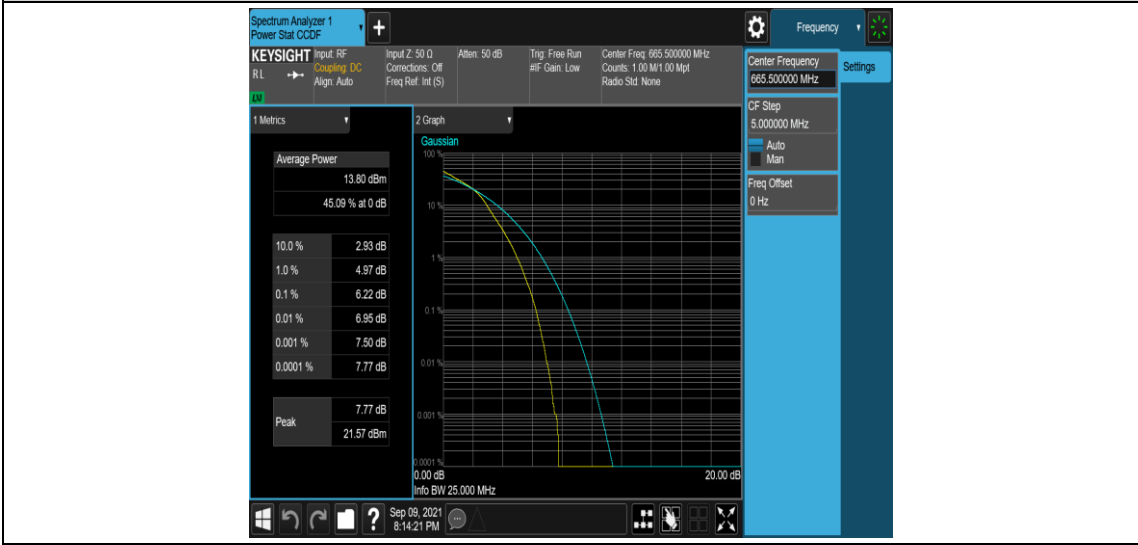

### Test Graphs

Band71-5MHz-QPSK-133147-1RB#0

Band71-5MHz-QPSK-133147-25RB#0

Band71-5MHz-QPSK-133297-1RB#0

Band71-5MHz-QPSK-133297-25RB#0

Band71-5MHz-QPSK-133447-1RB#0

Band71-5MHz-QPSK-133447-25RB#0

Band71-5MHz-16QAM-133147-1RB#0