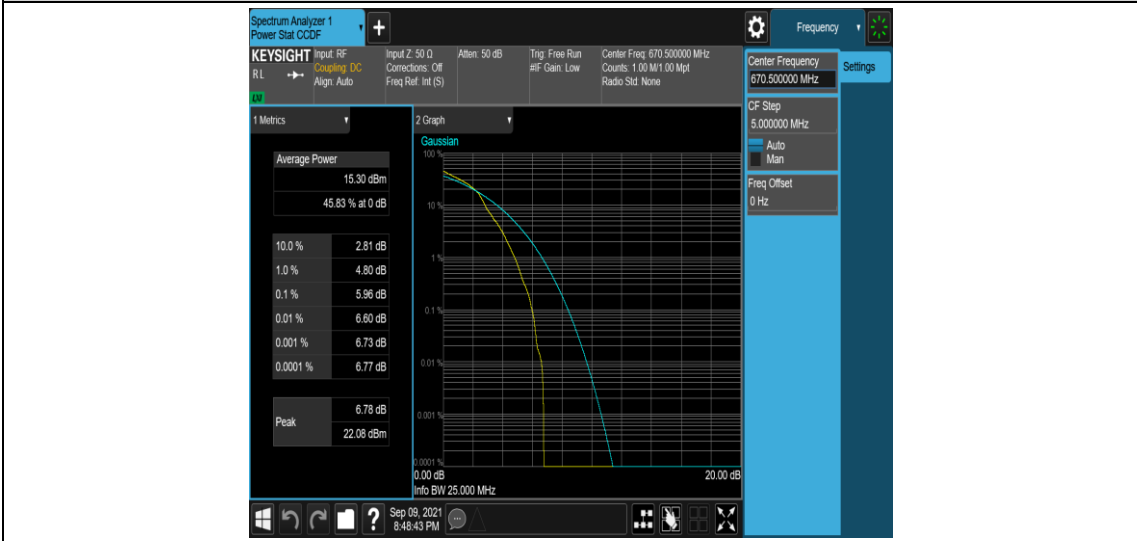

Band71-15MHz-QPSK-133397-75RB#0

Band71-15MHz-16QAM-133197-1RB#0