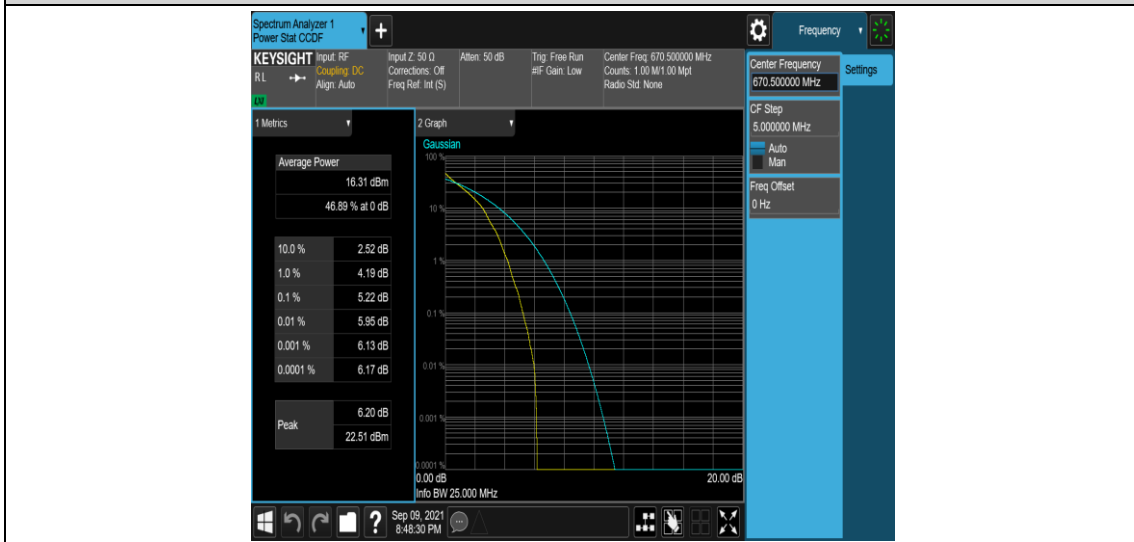

Band71-10MHz-16QAM-133422-50RB#0

Band71-15MHz-QPSK-133197-1RB#0