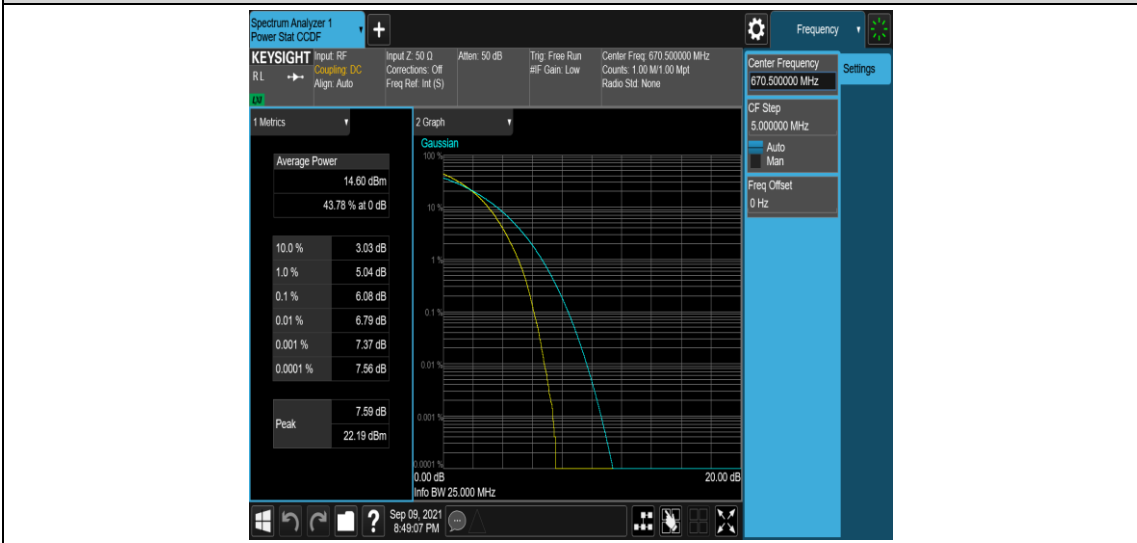

Band71-15MHz-16QAM-133197-1RB#0

Band71-15MHz-16QAM-133197-75RB#0