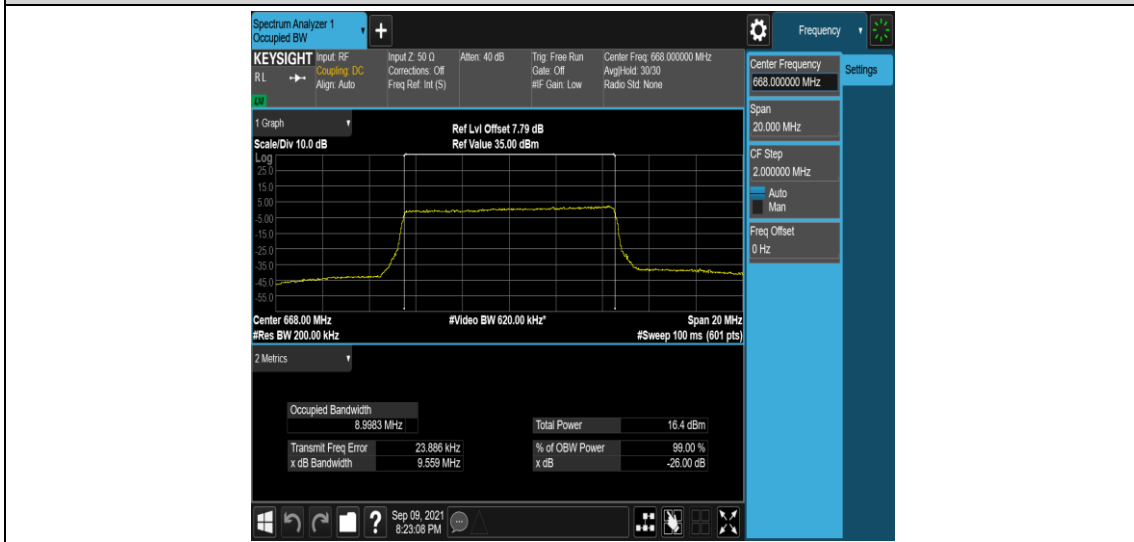

### Test Graphs

Band71-5MHz-QPSK-133447-25RB#0

Band71-5MHz-16QAM-133147-25RB#0

Band71-5MHz-16QAM-133297-25RB#0

Band71-5MHz-16QAM-133447-25RB#0

Band71-10MHz-QPSK-133172-50RB#0

Band71-10MHz-QPSK-133297-50RB#0