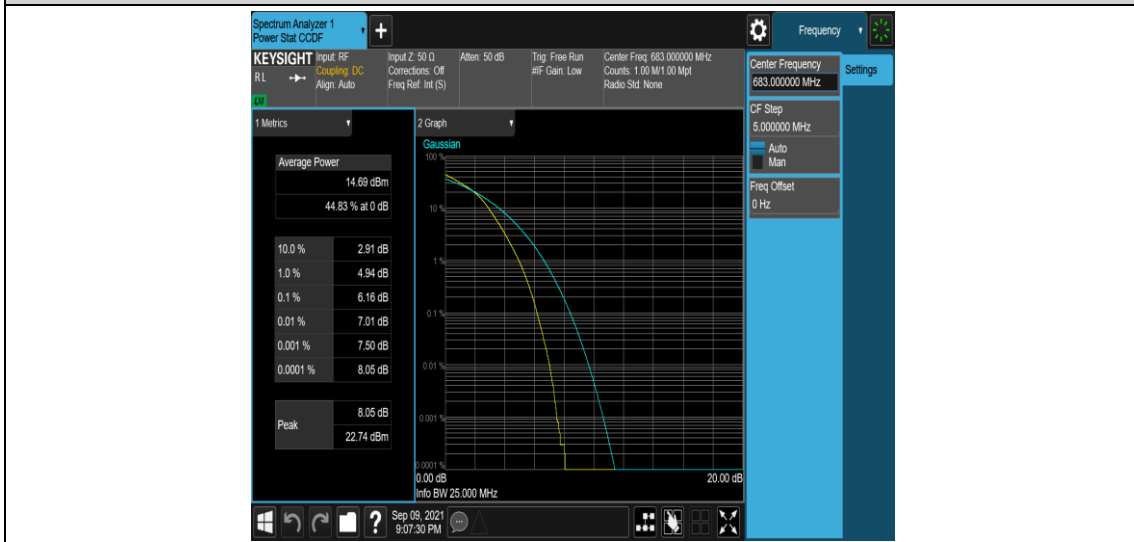

Band71-20MHz-16QAM-133322-1RB#0

Band71-20MHz-16QAM-133322-100RB#0