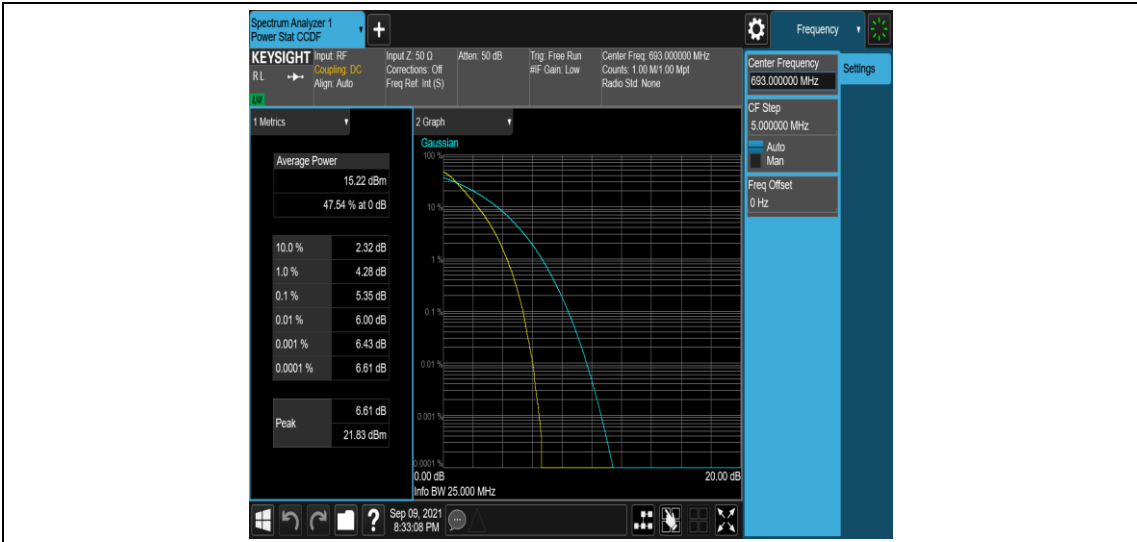

Band71-10MHz-QPSK-133422-1RB#0

Band71-10MHz-QPSK-133422-50RB#0