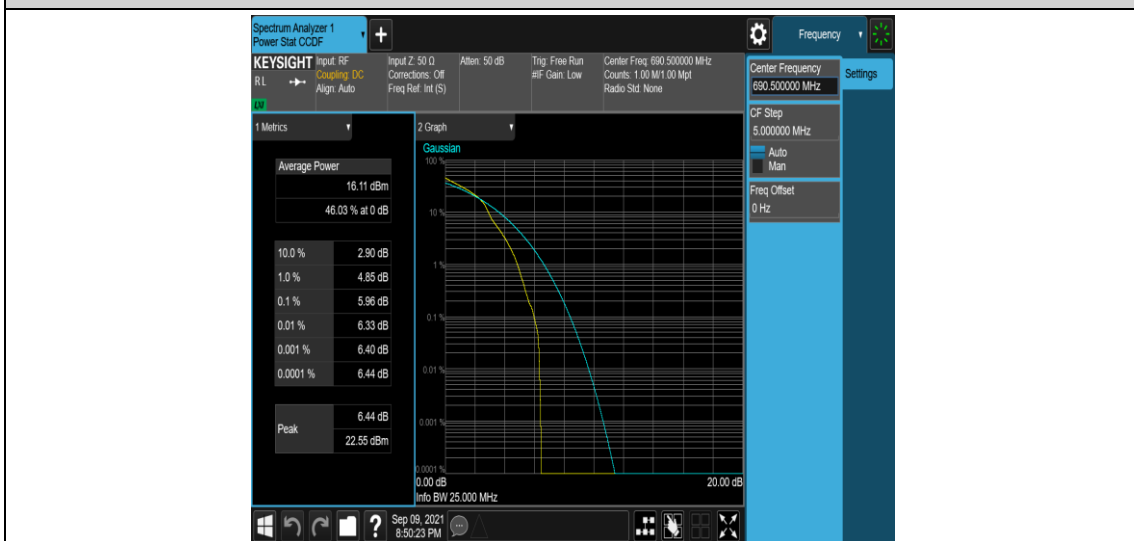

**Band71-15MHz-QPSK-133397-1RB#0**

Band71-15MHz-QPSK-133397-75RB#0

Band71-15MHz-16QAM-133197-1RB#0

Band71-15MHz-16QAM-133197-75RB#0

Band71-15MHz-16QAM-133297-1RB#0

Band71-15MHz-16QAM-133297-75RB#0

Band71-15MHz-16QAM-133397-1RB#0