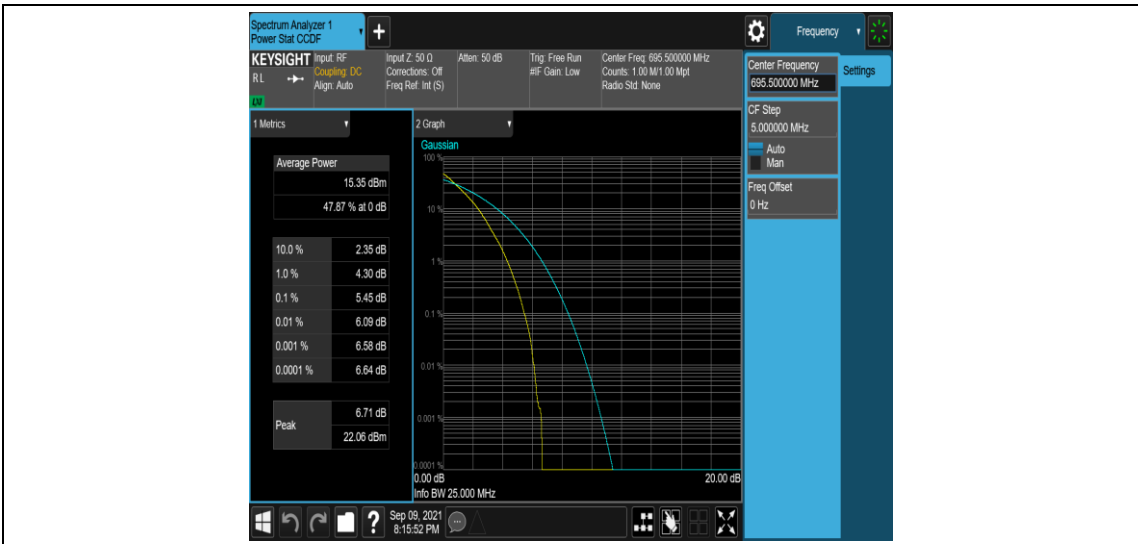

### Test Graphs

Band71-5MHz-QPSK-133147-1RB#0

Band71-5MHz-QPSK-133147-25RB#0

Band71-5MHz-QPSK-133297-1RB#0

Band71-5MHz-QPSK-133297-25RB#0

Band71-5MHz-QPSK-133447-1RB#0

Band71-5MHz-QPSK-133447-25RB#0

Band71-5MHz-16QAM-133147-1RB#0