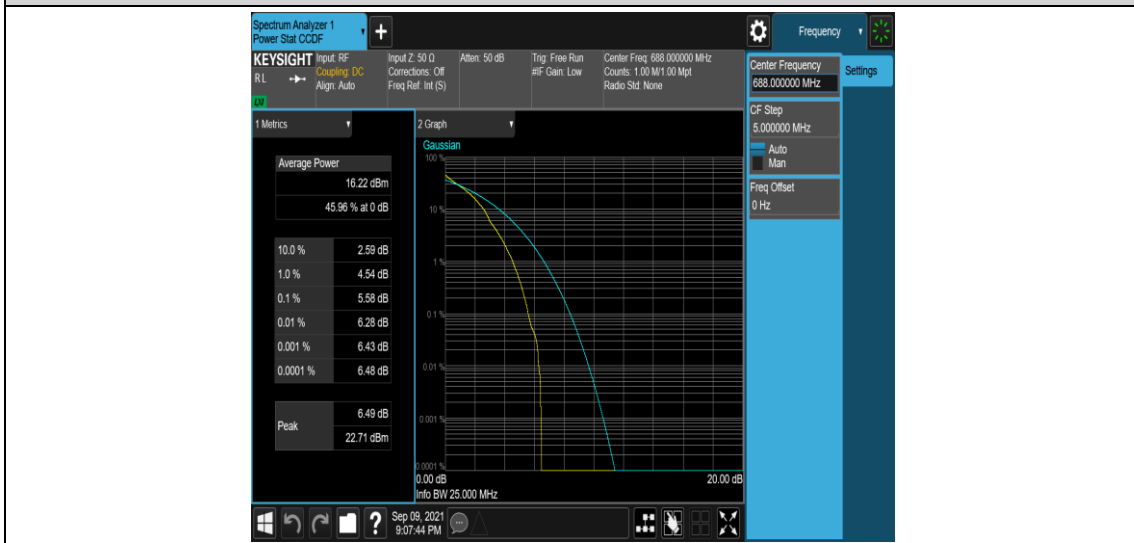

Band71-15MHz-16QAM-133397-75RB#0

Band71-20MHz-QPSK-133222-1RB#0

Band71-20MHz-QPSK-133222-100RB#0

Band71-20MHz-QPSK-133322-1RB#0

Band71-20MHz-QPSK-133322-100RB#0

Band71-20MHz-QPSK-133372-1RB#0

Band71-20MHz-QPSK-133372-100RB#0