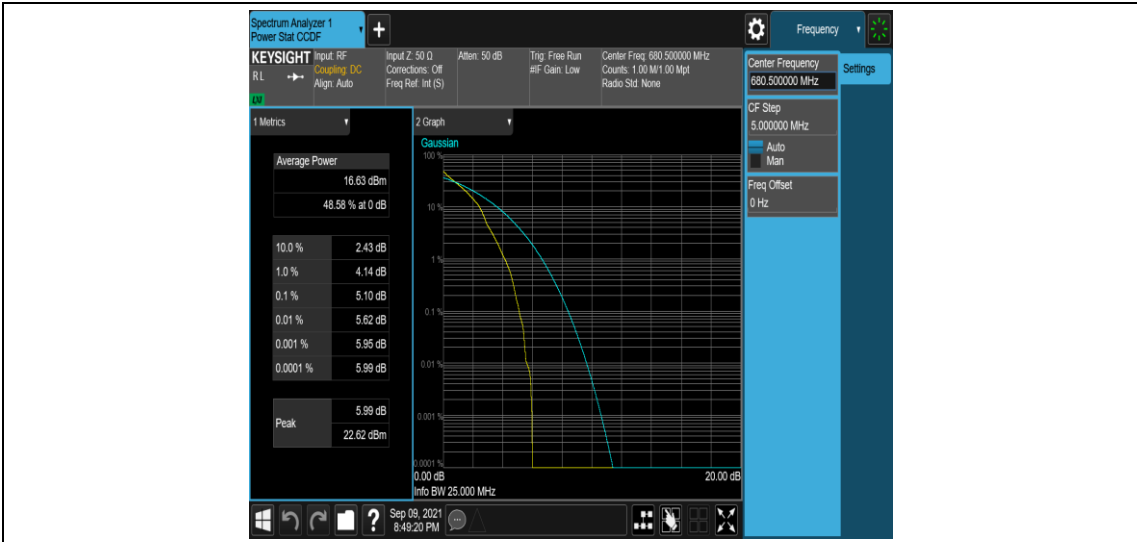

Band71-10MHz-16QAM-133297-50RB#0

Band71-10MHz-16QAM-133422-1RB#0

Band71-10MHz-16QAM-133422-50RB#0

Band71-15MHz-QPSK-133197-1RB#0

Band71-15MHz-QPSK-133197-75RB#0

**Band71-15MHz-QPSK-133297-1RB#0**

**Band71-15MHz-QPSK-133297-75RB#0**