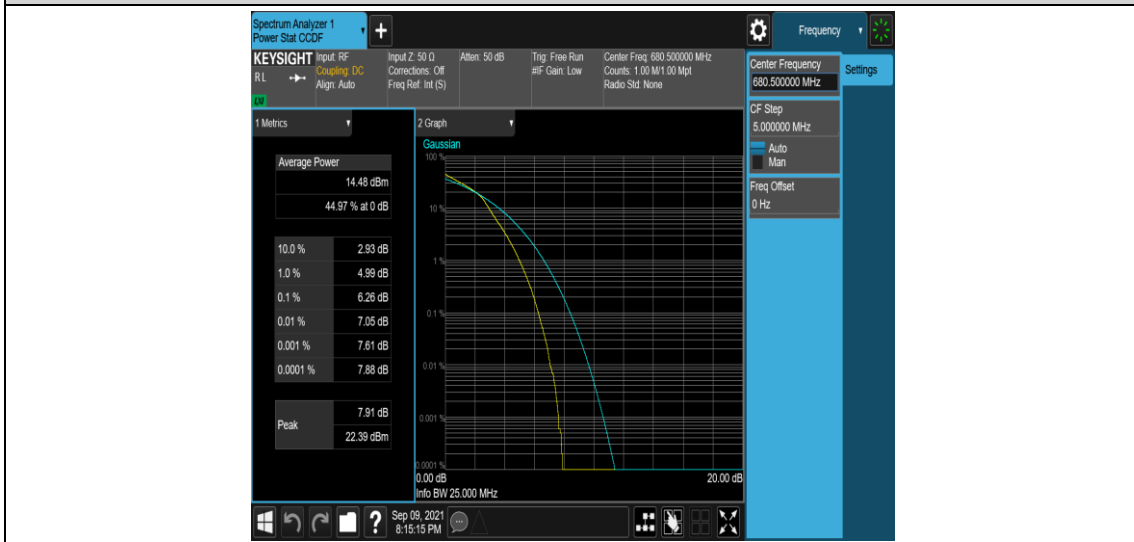

Band71-5MHz-16QAM-133297-1RB#0

Band71-5MHz-16QAM-133297-25RB#0