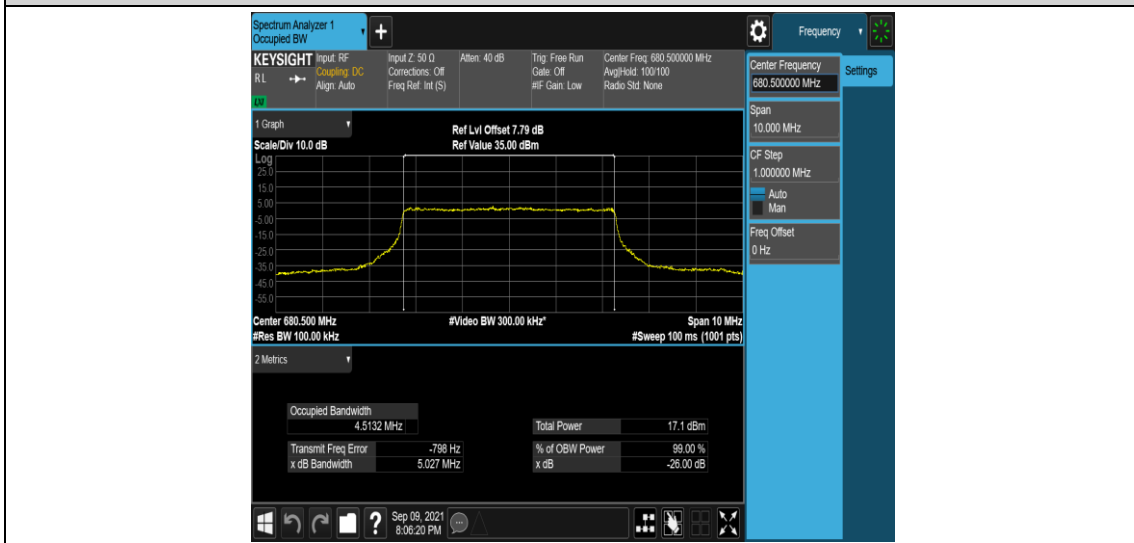

### Test Graphs

Band71-5MHz-QPSK-133447-25RB#0

Band71-5MHz-16QAM-133147-25RB#0

Band71-5MHz-16QAM-133297-25RB#0

Band71-5MHz-16QAM-133447-25RB#0

Band71-10MHz-QPSK-133172-50RB#0

Band71-10MHz-QPSK-133297-50RB#0