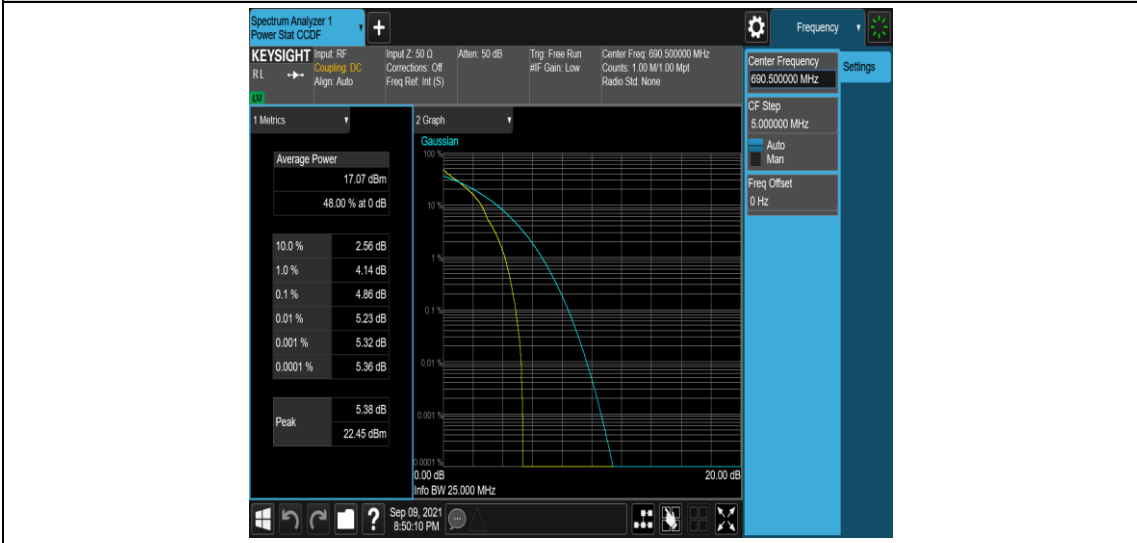

Band71-10MHz-16QAM-133297-50RB#0

Band71-10MHz-16QAM-133422-1RB#0

Band71-10MHz-16QAM-133422-50RB#0

Band71-15MHz-QPSK-133197-1RB#0

Band71-15MHz-QPSK-133197-75RB#0

**Band71-15MHz-QPSK-133297-1RB#0**

**Band71-15MHz-QPSK-133297-75RB#0**