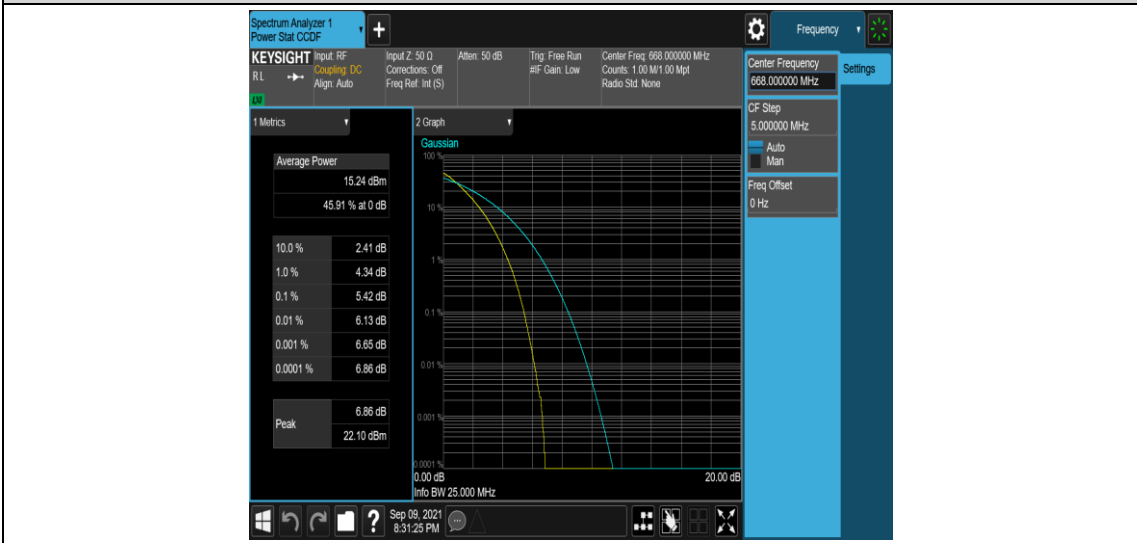

Band71-5MHz-16QAM-133147-25RB#0

Band71-5MHz-16QAM-133297-1RB#0

Band71-5MHz-16QAM-133297-25RB#0

Band71-5MHz-16QAM-133447-1RB#0

Band71-5MHz-16QAM-133447-25RB#0

Band71-10MHz-QPSK-133172-1RB#0

Band71-10MHz-QPSK-133172-50RB#0