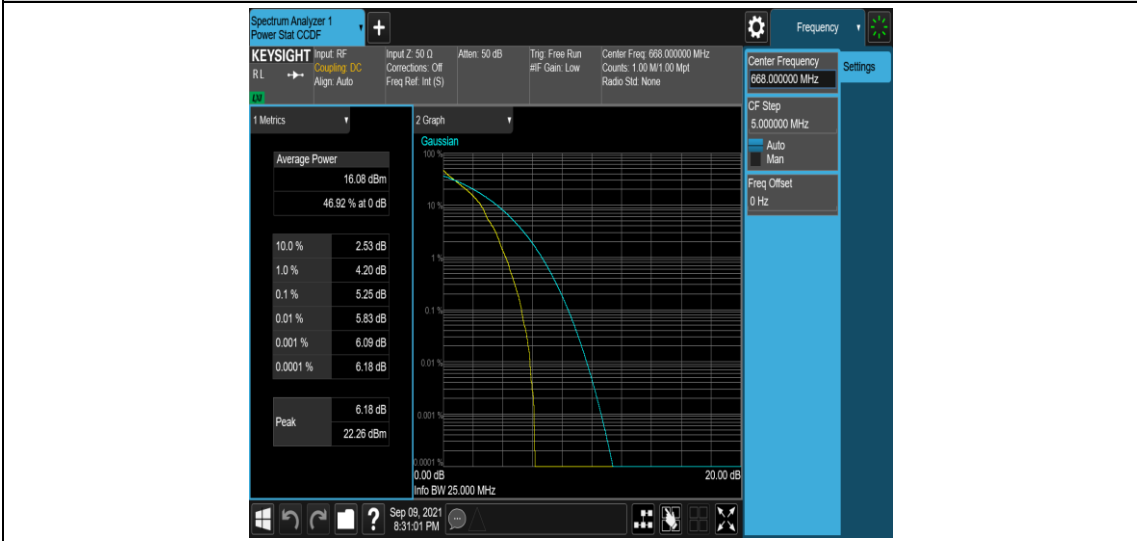

Band71-5MHz-16QAM-133147-25RB#0

Band71-5MHz-16QAM-133297-1RB#0

Band71-5MHz-16QAM-133297-25RB#0

Band71-5MHz-16QAM-133447-1RB#0

Band71-5MHz-16QAM-133447-25RB#0

Band71-10MHz-QPSK-133172-1RB#0

Band71-10MHz-QPSK-133172-50RB#0