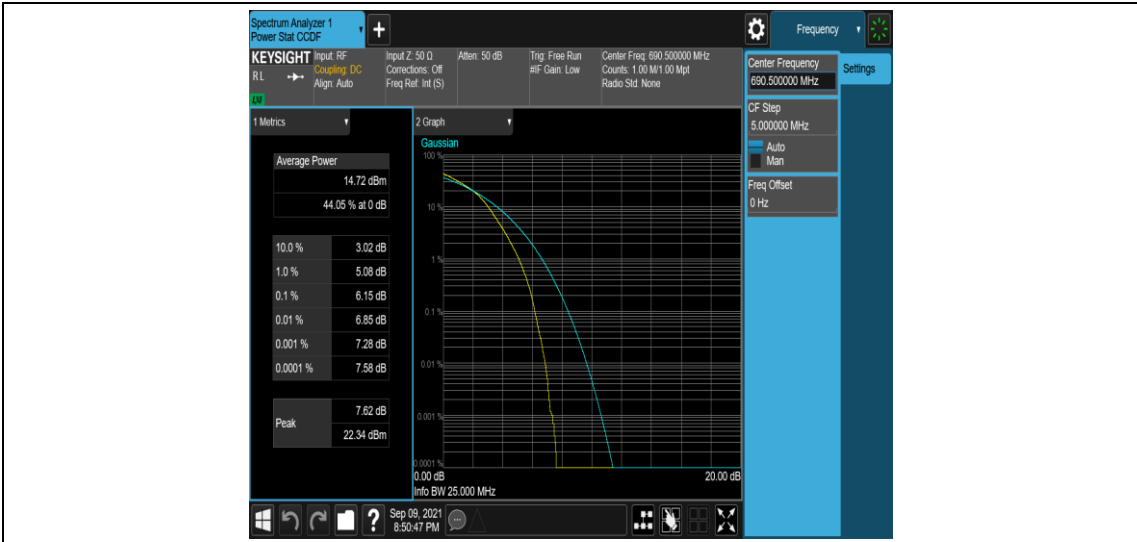

**Band71-15MHz-QPSK-133397-1RB#0**

Band71-15MHz-QPSK-133397-75RB#0

Band71-15MHz-16QAM-133197-1RB#0

Band71-15MHz-16QAM-133197-75RB#0

Band71-15MHz-16QAM-133297-1RB#0

Band71-15MHz-16QAM-133297-75RB#0

Band71-15MHz-16QAM-133397-1RB#0