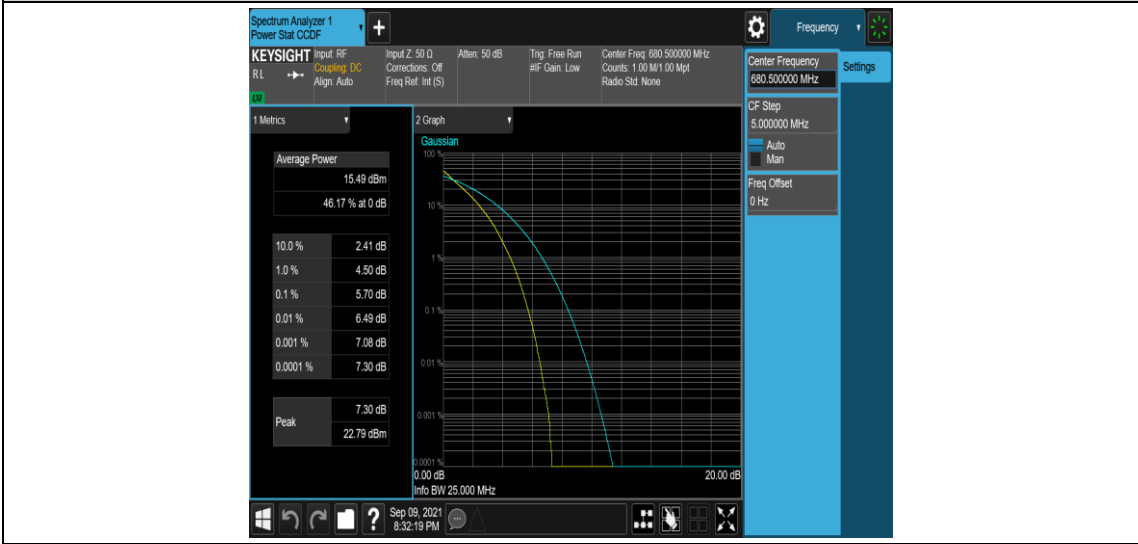

Band71-10MHz-QPSK-133297-1RB#0

Band71-10MHz-QPSK-133297-50RB#0