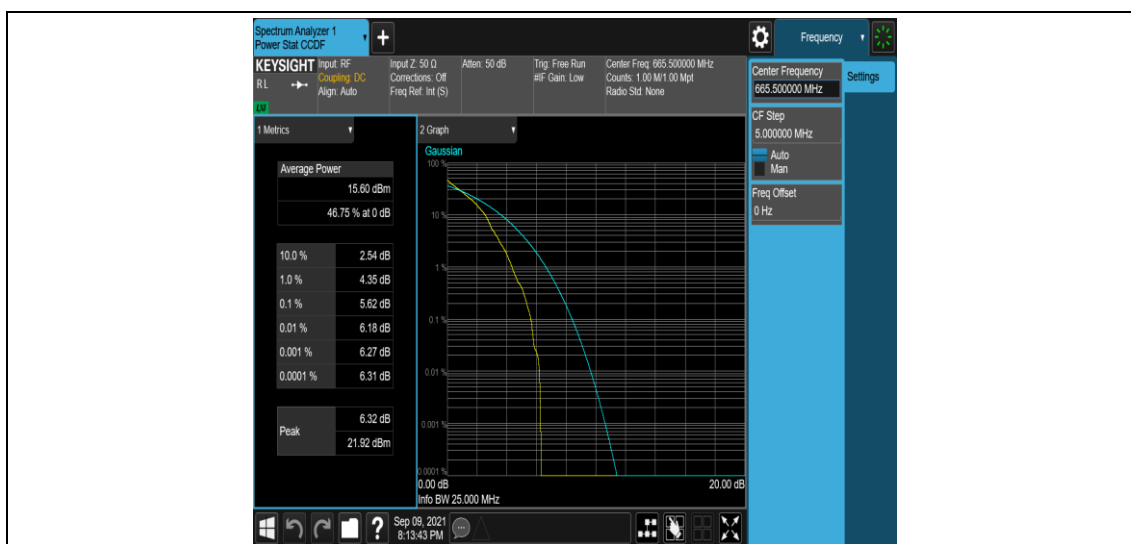

Band71	20MHz	QPSK	133222	1RB#0	5.15	13	PASS
Band71	20MHz	QPSK	133222	100RB#0	5.20	13	PASS
Band71	20MHz	QPSK	133322	1RB#0	5.27	13	PASS
Band71	20MHz	QPSK	133322	100RB#0	5.63	13	PASS
Band71	20MHz	QPSK	133372	1RB#0	5.58	13	PASS
Band71	20MHz	QPSK	133372	100RB#0	5.60	13	PASS
Band71	20MHz	16QAM	133222	1RB#0	5.87	13	PASS
Band71	20MHz	16QAM	133222	100RB#0	6.08	13	PASS
Band71	20MHz	16QAM	133322	1RB#0	6.01	13	PASS
Band71	20MHz	16QAM	133322	100RB#0	6.16	13	PASS
Band71	20MHz	16QAM	133372	1RB#0	6.52	13	PASS
Band71	20MHz	16QAM	133372	100RB#0	6.23	13	PASS

Test Graphs

Band71-5MHz-QPSK-133147-1RB#0