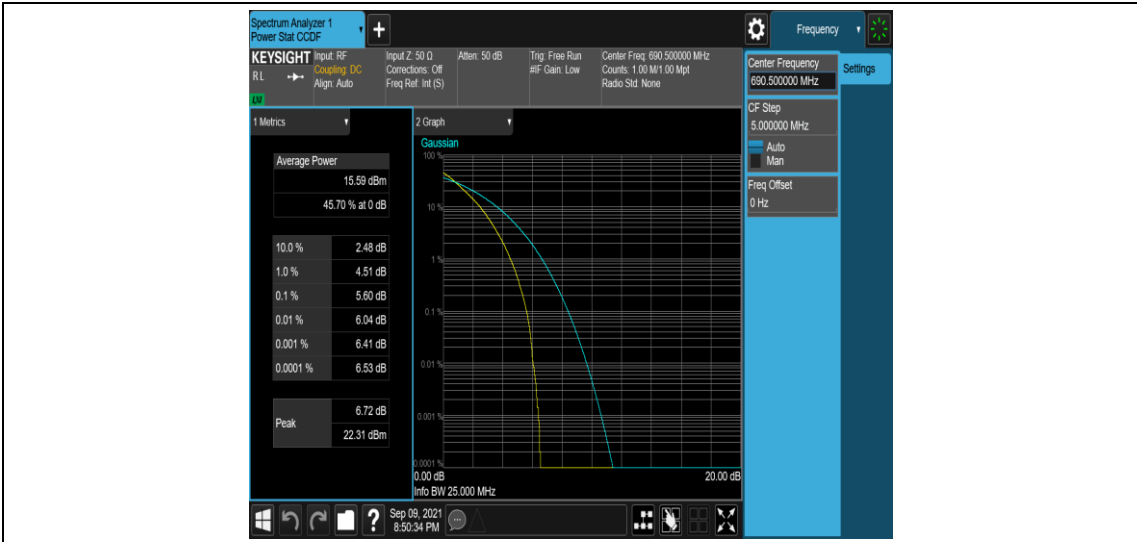

Band71-15MHz-QPSK-133397-1RB#0

Band71-15MHz-QPSK-133397-75RB#0