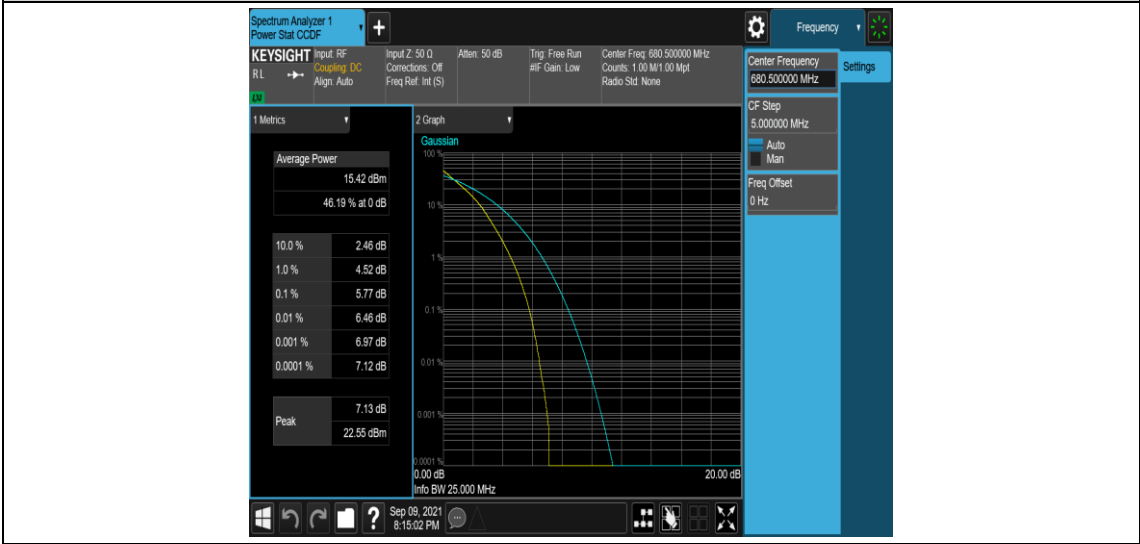

### Test Graphs

Band71-5MHz-QPSK-133147-1RB#0

Band71-5MHz-QPSK-133147-25RB#0

Band71-5MHz-QPSK-133297-1RB#0

Band71-5MHz-QPSK-133297-25RB#0

Band71-5MHz-QPSK-133447-1RB#0

Band71-5MHz-QPSK-133447-25RB#0

Band71-5MHz-16QAM-133147-1RB#0