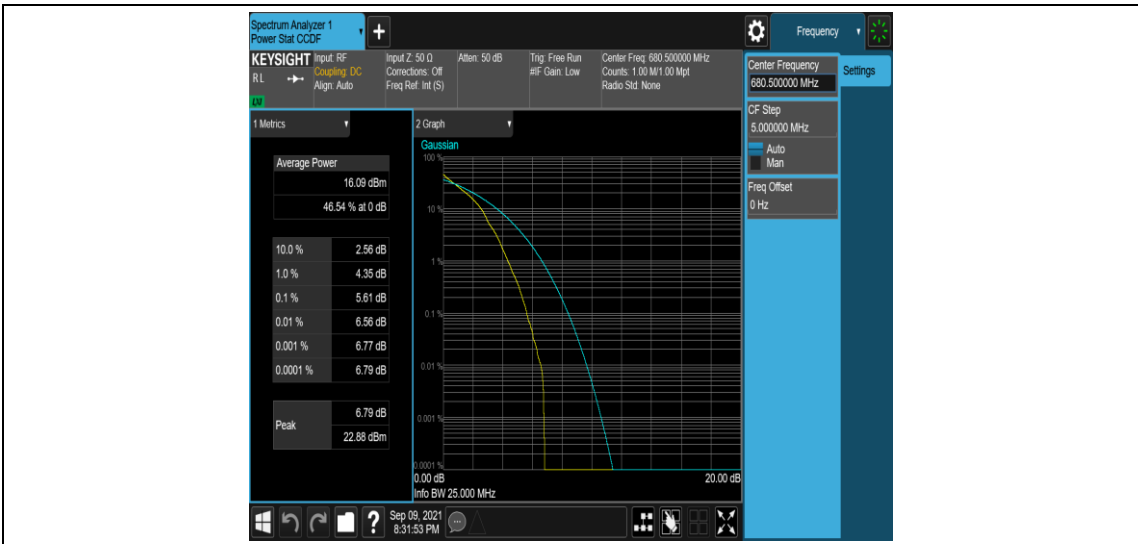

Band71-10MHz-QPSK-133172-50RB#0

Band71-10MHz-QPSK-133297-1RB#0