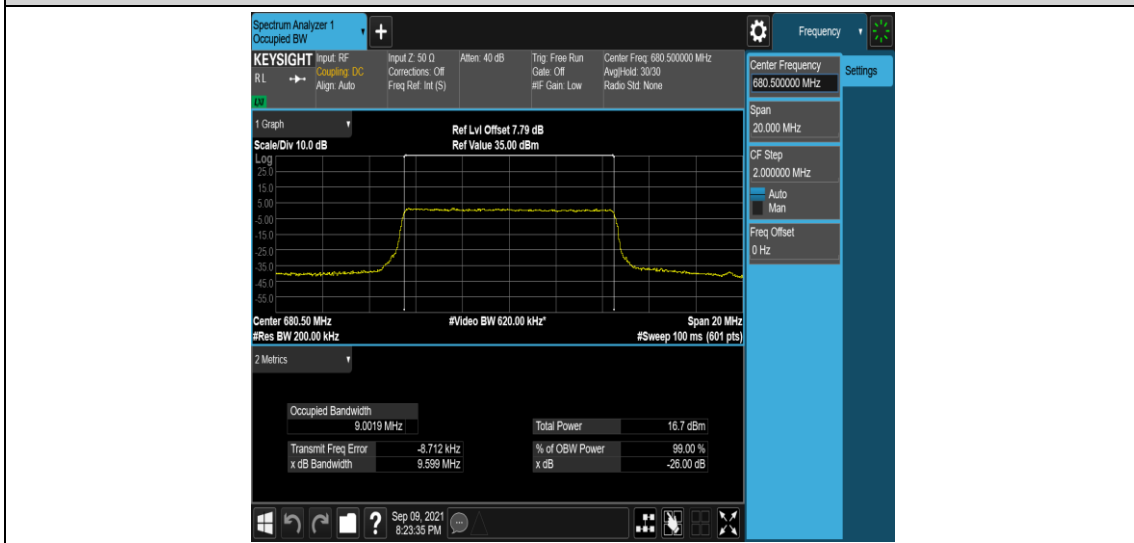

### Test Graphs

Band71-5MHz-QPSK-133447-25RB#0

Band71-5MHz-16QAM-133147-25RB#0

Band71-5MHz-16QAM-133297-25RB#0

Band71-5MHz-16QAM-133447-25RB#0

Band71-10MHz-QPSK-133172-50RB#0

Band71-10MHz-QPSK-133297-50RB#0