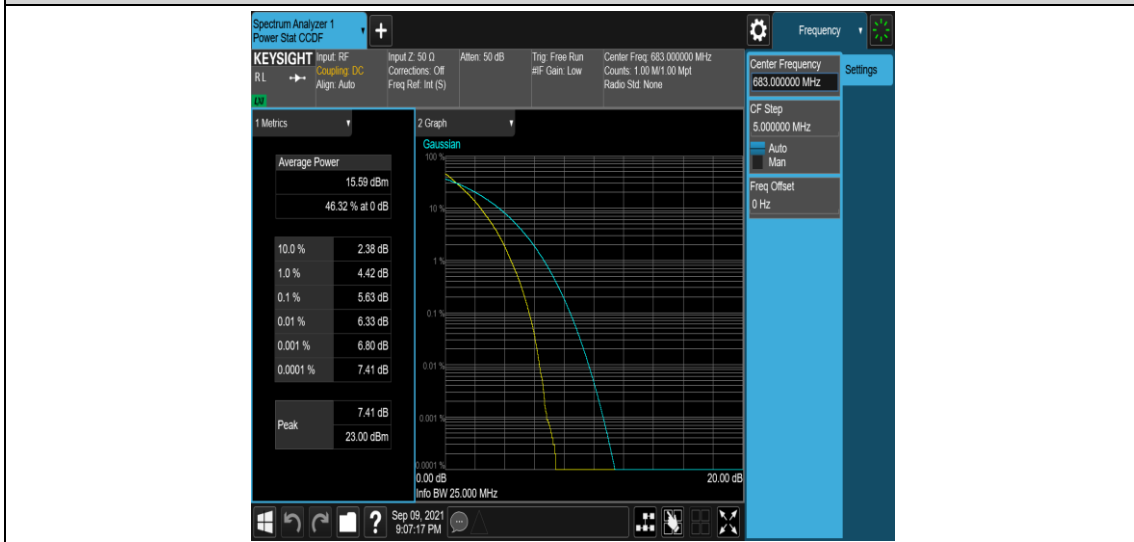

Band71-15MHz-16QAM-133397-75RB#0

Band71-20MHz-QPSK-133222-1RB#0

Band71-20MHz-QPSK-133222-100RB#0

Band71-20MHz-QPSK-133322-1RB#0

Band71-20MHz-QPSK-133322-100RB#0

Band71-20MHz-QPSK-133372-1RB#0

Band71-20MHz-QPSK-133372-100RB#0