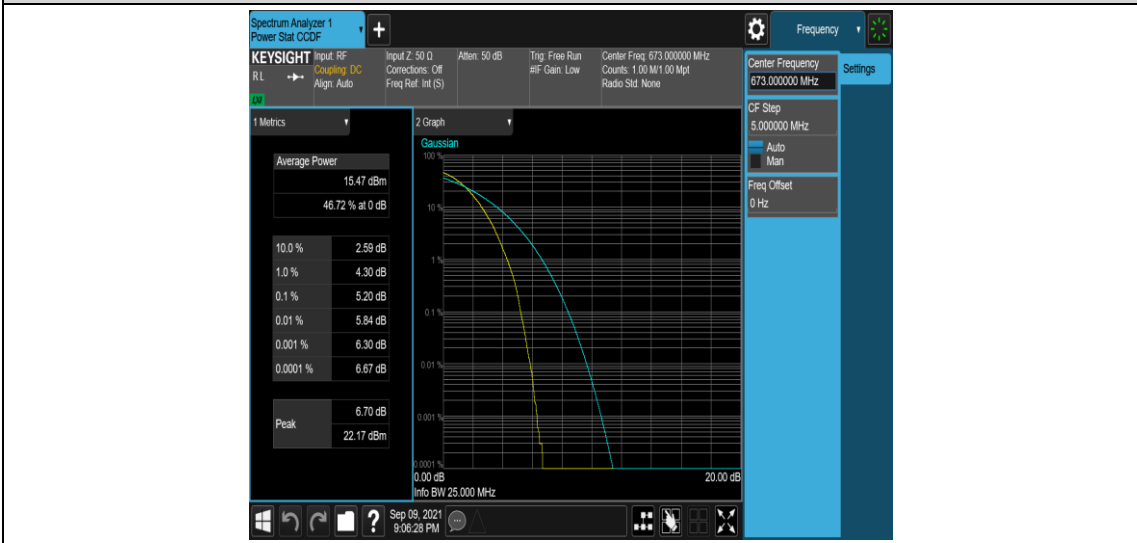

Band71-20MHz-QPSK-133222-1RB#0

Band71-20MHz-QPSK-133222-100RB#0