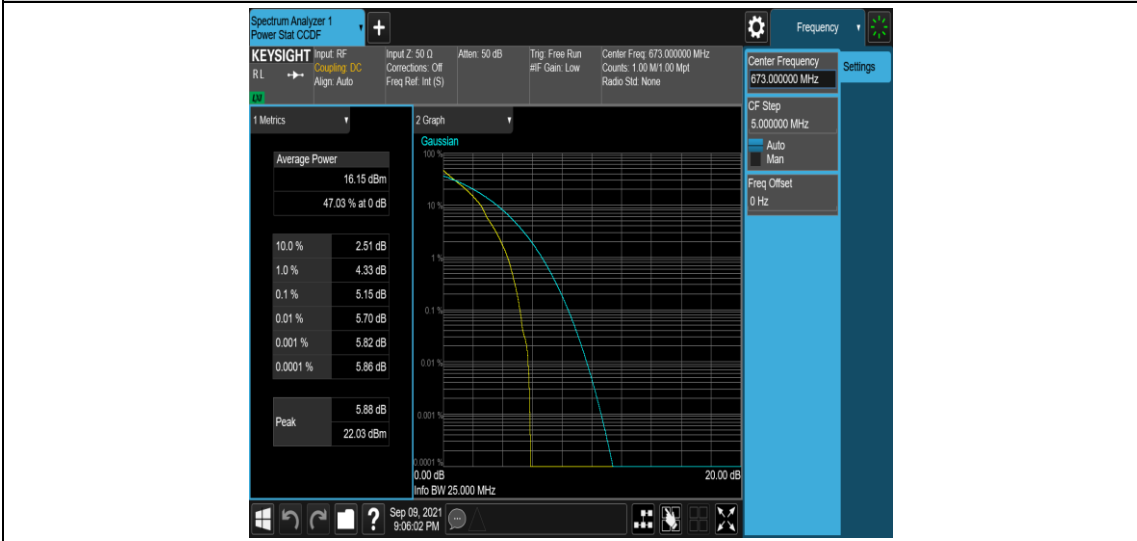

Band71-15MHz-16QAM-133397-75RB#0

Band71-20MHz-QPSK-133222-1RB#0