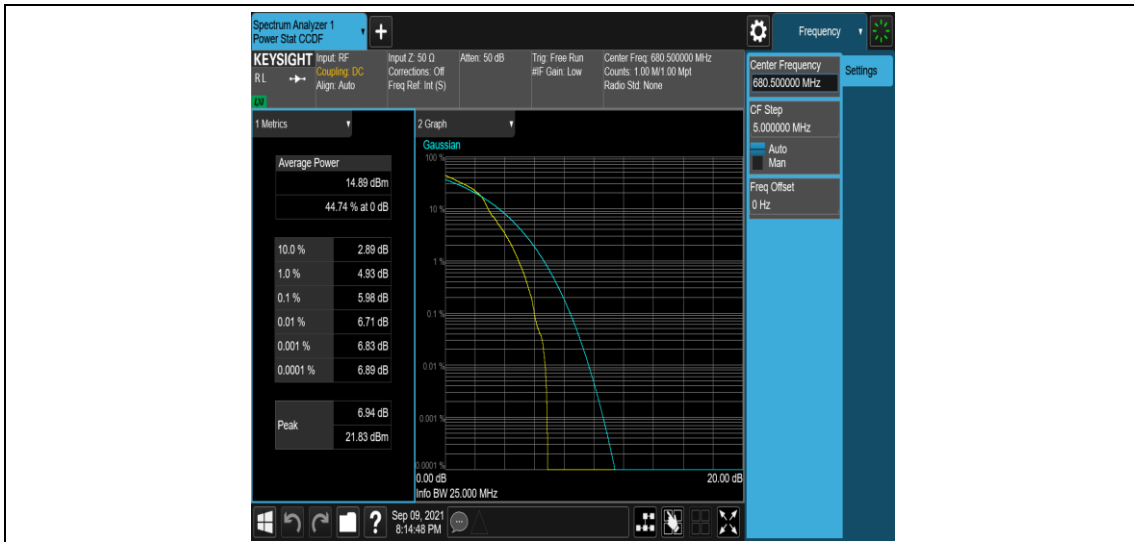

Band71-5MHz-16QAM-133147-25RB#0

Band71-5MHz-16QAM-133297-1RB#0