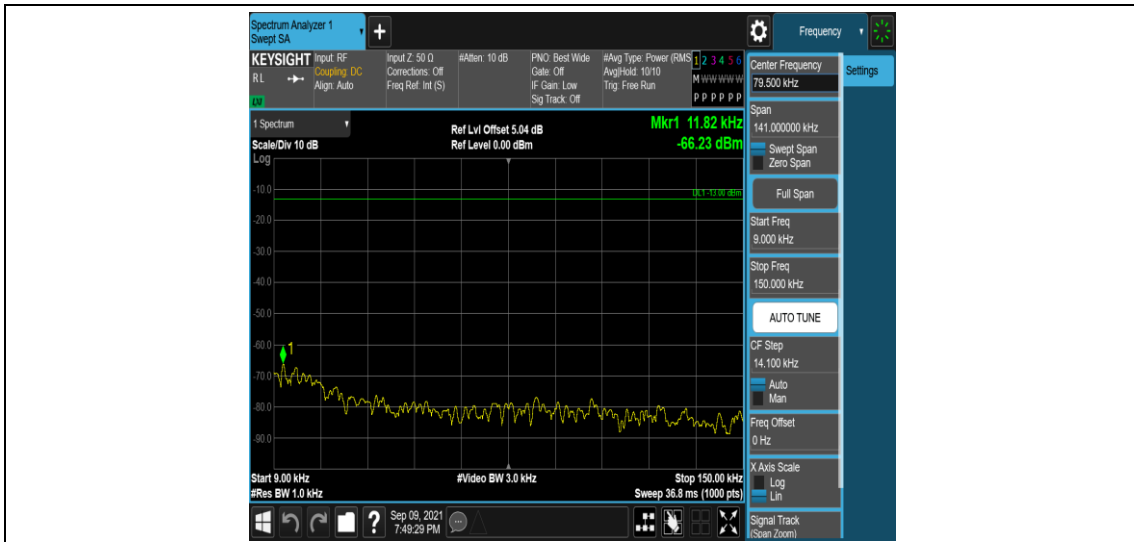

Band66-20MHz-QPSK-132072-1RB#0-Range1:0.009~0.15MHz

Band66-20MHz-QPSK-132072-1RB#0-Range2:0.15~30MHz

Band66-20MHz-QPSK-132072-1RB#0-Range3:30~1000MHz

Band66-20MHz-QPSK-132072-1RB#0-Range4:1000~10000MHz

Band66-20MHz-QPSK-132322-1RB#0-Range1:0.009~0.15MHz