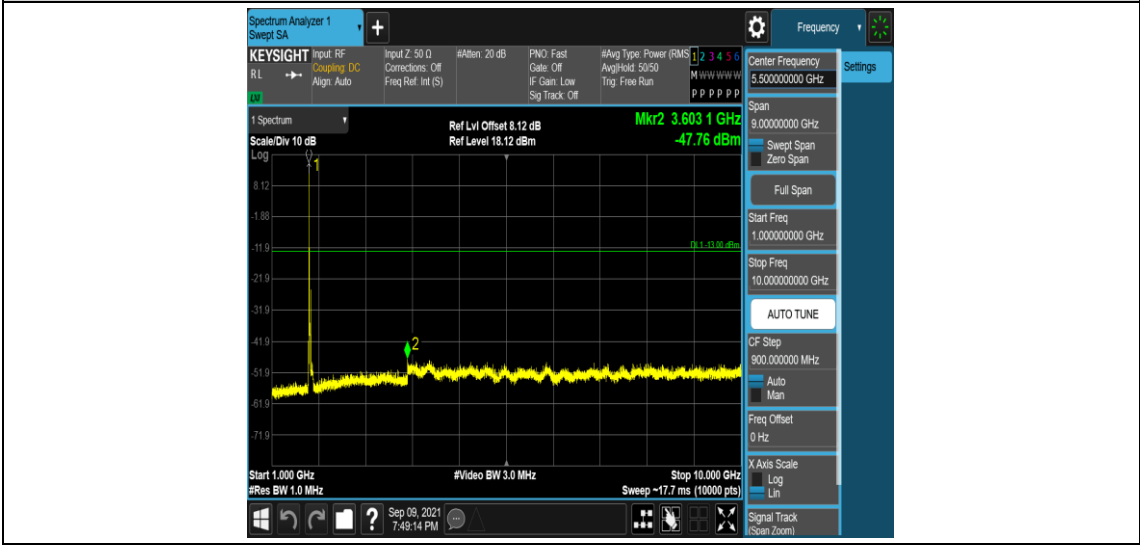

Band66-20MHz-16QAM-132072-1RB#0-Range4:1000~10000MHz