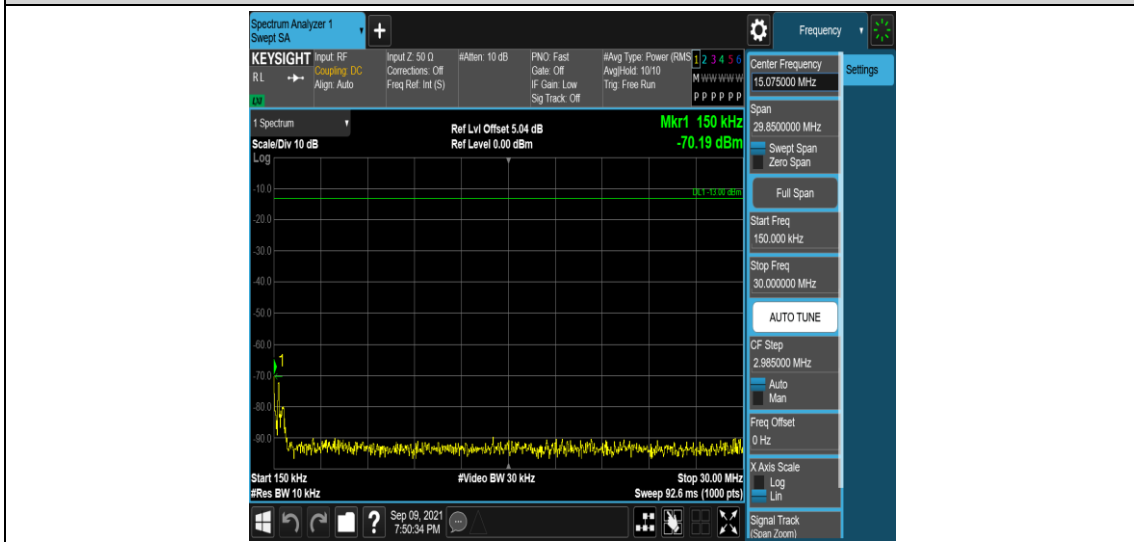

Band66-20MHz-16QAM-132322-1RB#0-Range2:0.15~30MHz