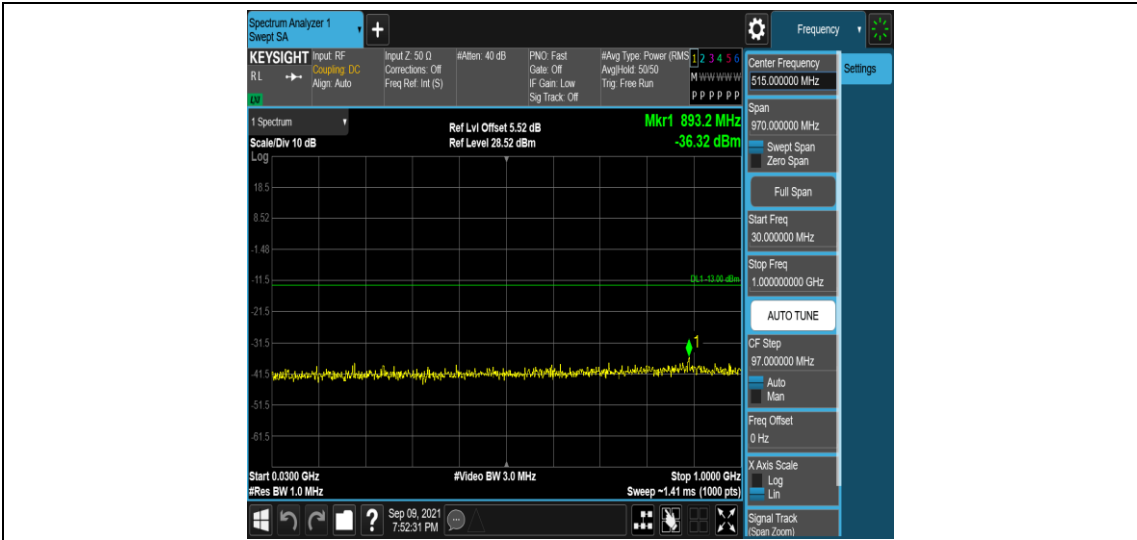

Band66-20MHz-16QAM-132322-1RB#0-Range3:30~1000MHz

Band66-20MHz-16QAM-132322-1RB#0-Range4:1000~10000MHz

Band66-20MHz-16QAM-132572-1RB#0-Range1:0.009~0.15MHz

Band66-20MHz-16QAM-132572-1RB#0-Range2:0.15~30MHz