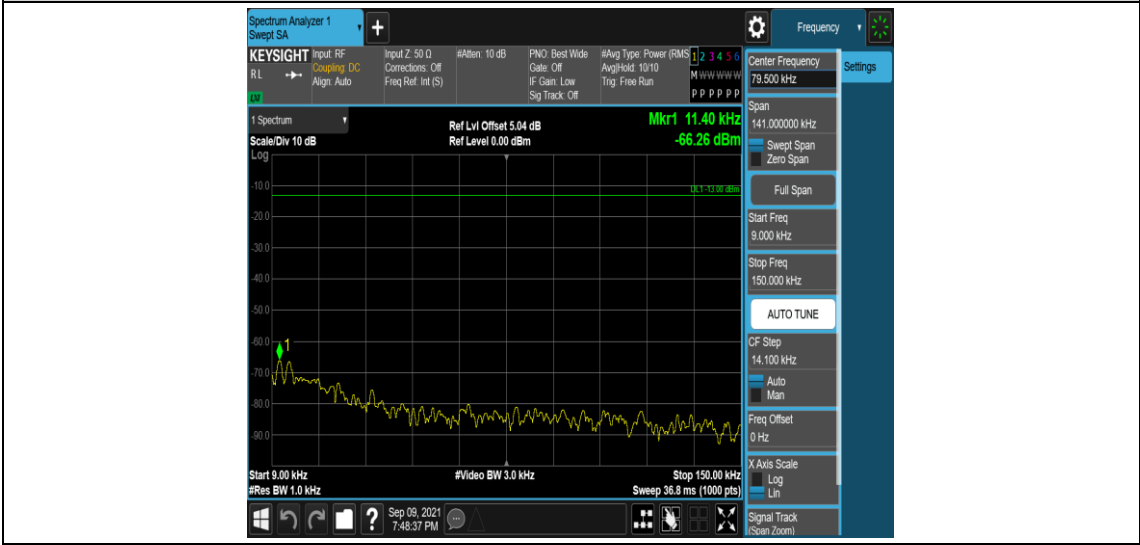

Band66-20MHz-16QAM-132072-1RB#0-Range1:0.009~0.15MHz