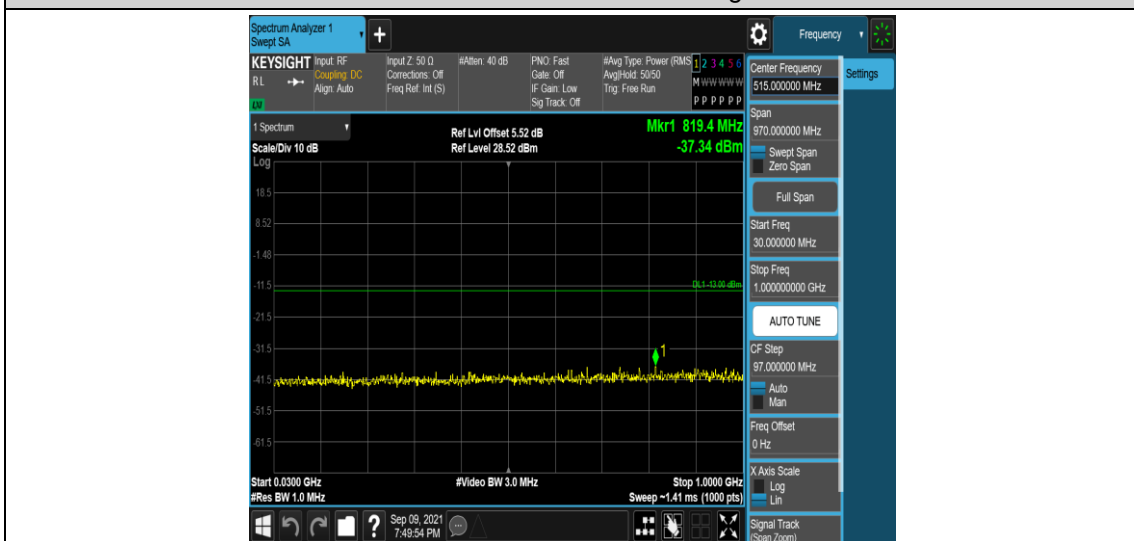

Band66-20MHz-QPSK-132322-1RB#0-Range3:30~1000MHz