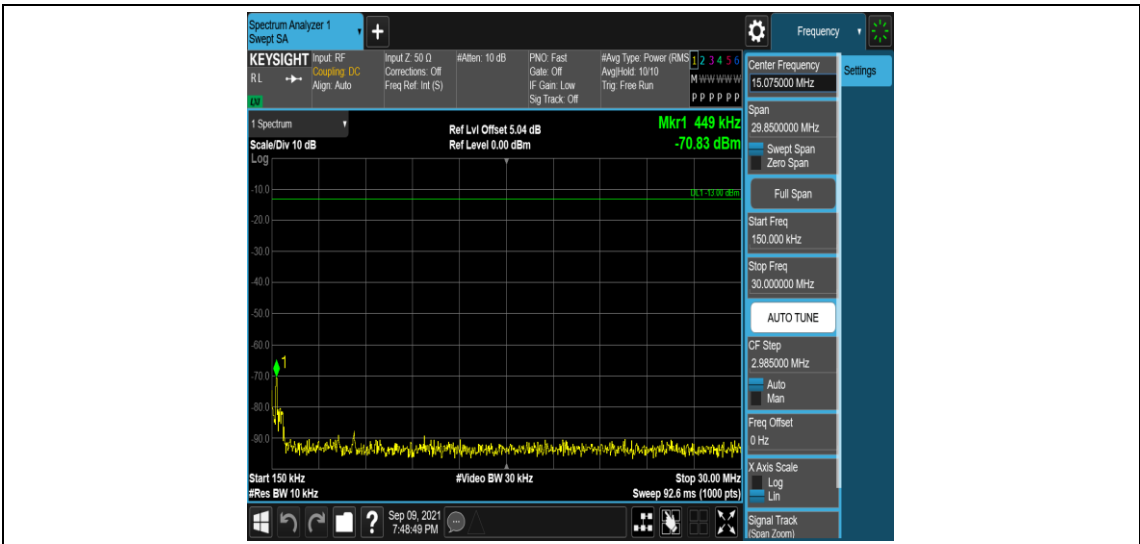

Band66-20MHz-16QAM-132072-1RB#0-Range2:0.15~30MHz