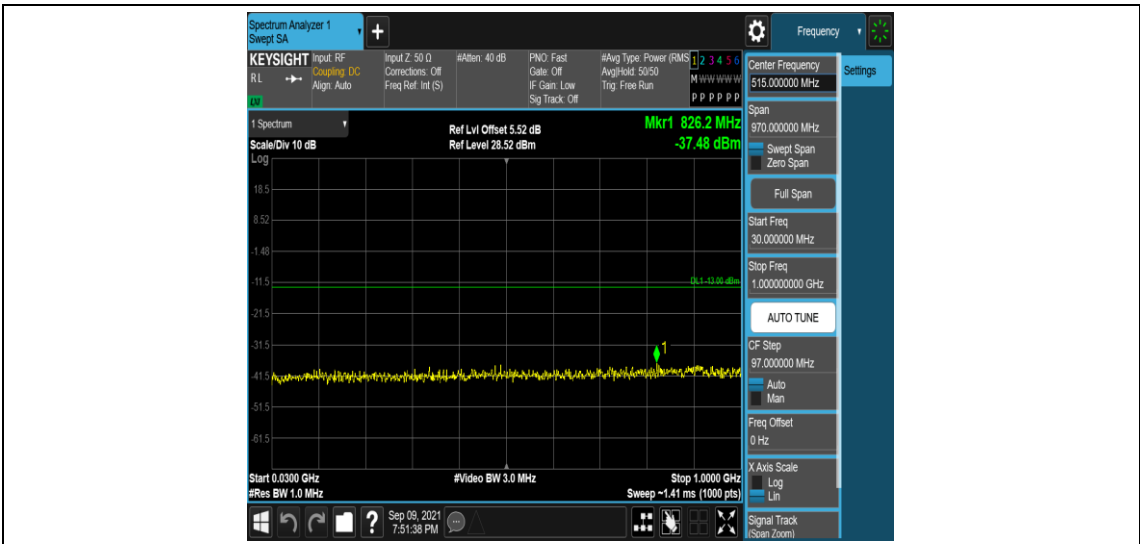

Band66-20MHz-QPSK-132322-1RB#0-Range2:0.15~30MHz

Band66-20MHz-QPSK-132322-1RB#0-Range3:30~1000MHz

Band66-20MHz-QPSK-132322-1RB#0-Range4:1000~10000MHz

Band66-20MHz-QPSK-132572-1RB#0-Range1:0.009~0.15MHz

Band66-20MHz-QPSK-132572-1RB#0-Range2:0.15~30MHz