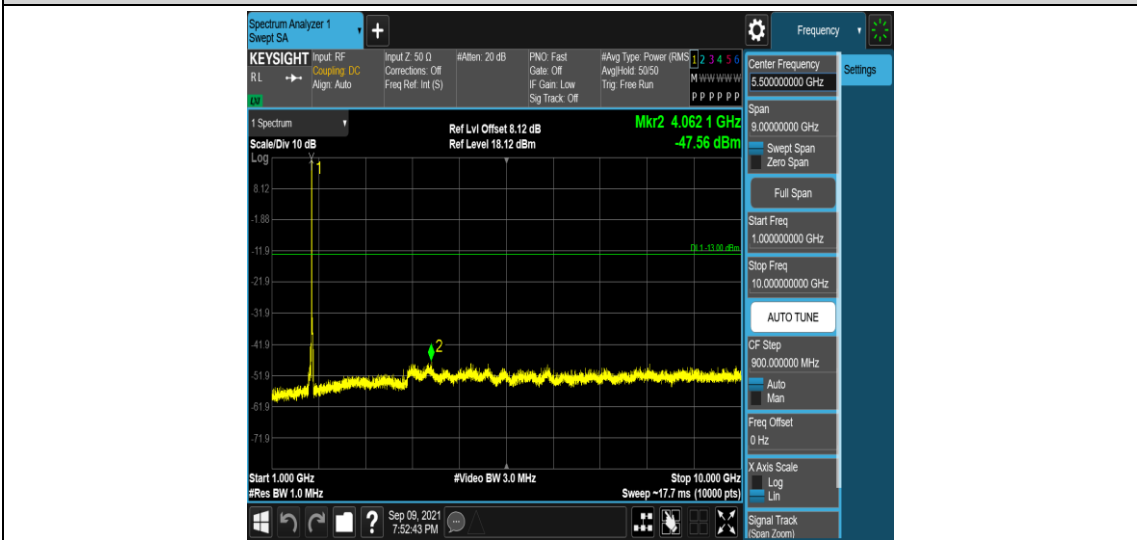

Band66-20MHz-16QAM-132572-1RB#0-Range4:1000~10000MHz