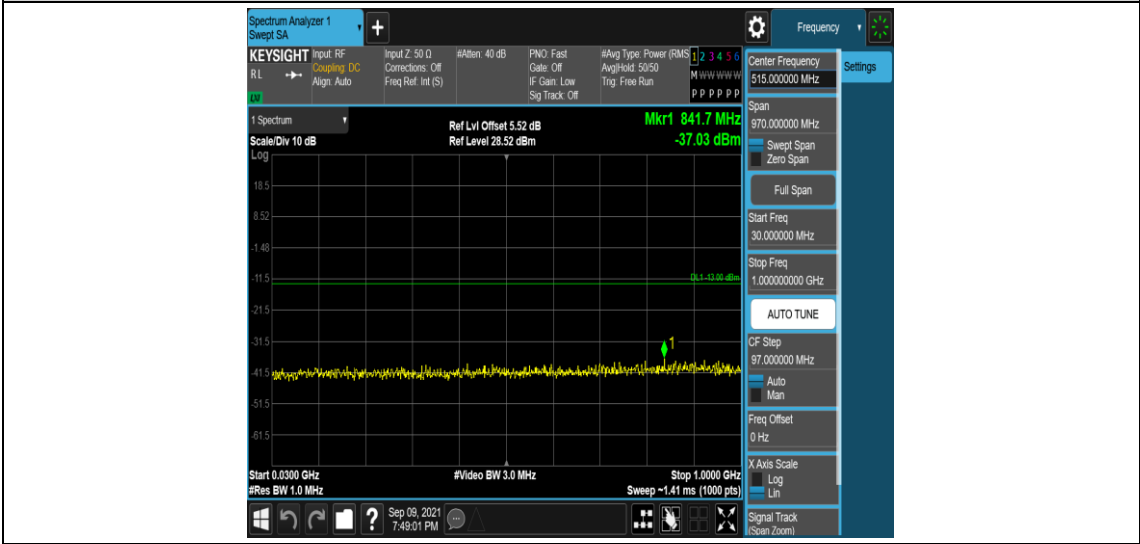

Band66-20MHz-QPSK-132572-1RB#0-Range3:30~1000MHz

Band66-20MHz-QPSK-132572-1RB#0-Range4:1000~10000MHz

Band66-20MHz-16QAM-132072-1RB#0-Range1:0.009~0.15MHz

Band66-20MHz-16QAM-132072-1RB#0-Range2:0.15~30MHz