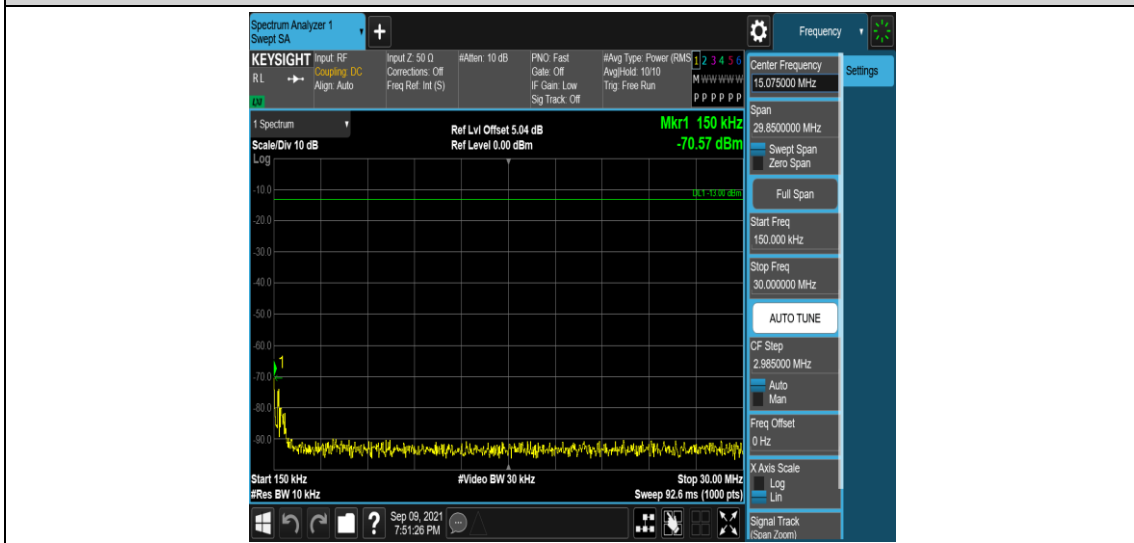

Band66-20MHz-QPSK-132322-1RB#0-Range2:0.15~30MHz

Band66-20MHz-QPSK-132322-1RB#0-Range3:30~1000MHz

Band66-20MHz-QPSK-132322-1RB#0-Range4:1000~10000MHz

Band66-20MHz-QPSK-132572-1RB#0-Range1:0.009~0.15MHz

Band66-20MHz-QPSK-132572-1RB#0-Range2:0.15~30MHz