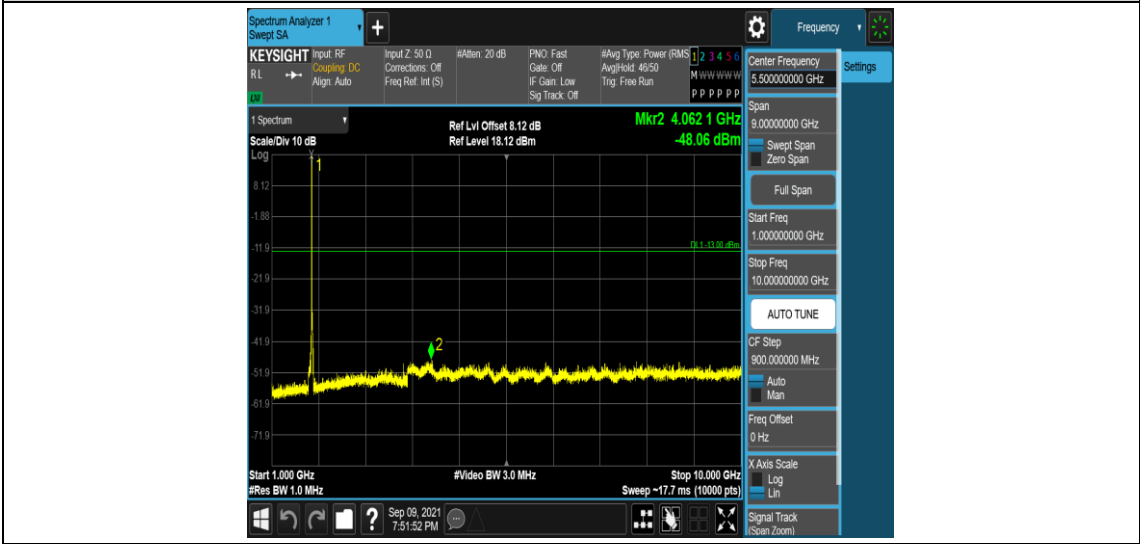

Band66-20MHz-QPSK-132572-1RB#0-Range4:1000~10000MHz