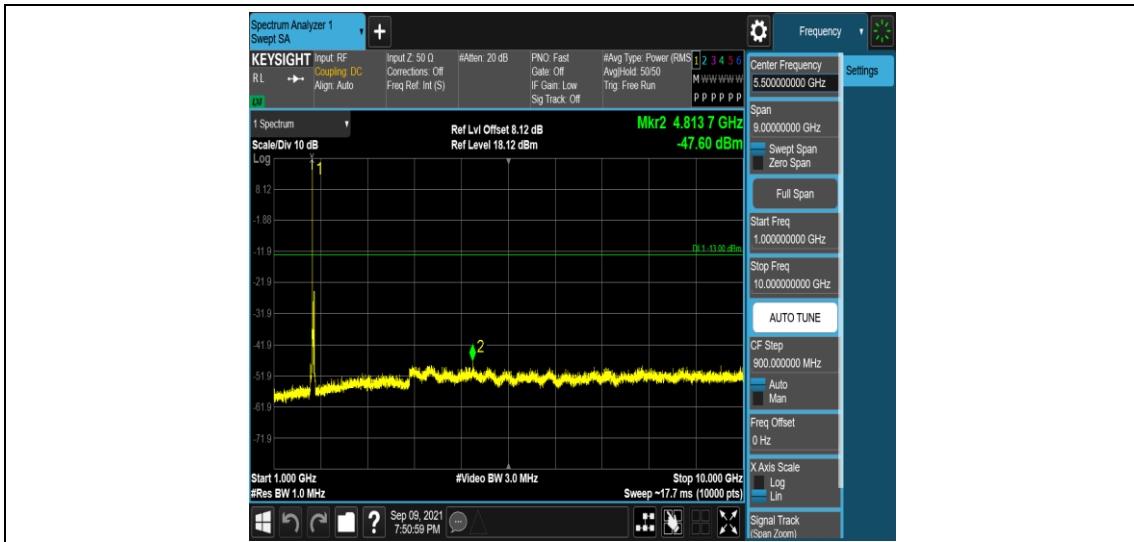

Band66-20MHz-16QAM-132322-1RB#0-Range4:1000~10000MHz