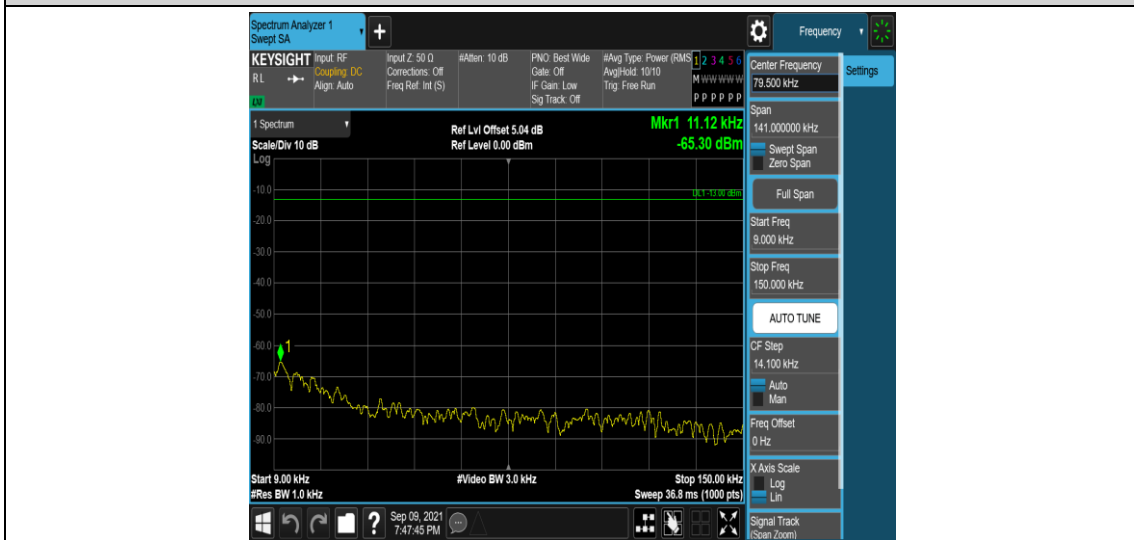

Band66-15MHz-16QAM-132597-1RB#0-Range1:0.009~0.15MHz

Band66-15MHz-16QAM-132597-1RB#0-Range2:0.15~30MHz

Band66-15MHz-16QAM-132597-1RB#0-Range3:30~1000MHz

Band66-15MHz-16QAM-132597-1RB#0-Range4:1000~10000MHz

Band66-20MHz-QPSK-132072-1RB#0-Range1:0.009~0.15MHz

Band66-20MHz-QPSK-132072-1RB#0-Range2:0.15~30MHz

Band66-20MHz-QPSK-132072-1RB#0-Range3:30~1000MHz

Band66-20MHz-QPSK-132072-1RB#0-Range4:1000~10000MHz

Band66-20MHz-QPSK-132322-1RB#0-Range1:0.009~0.15MHz