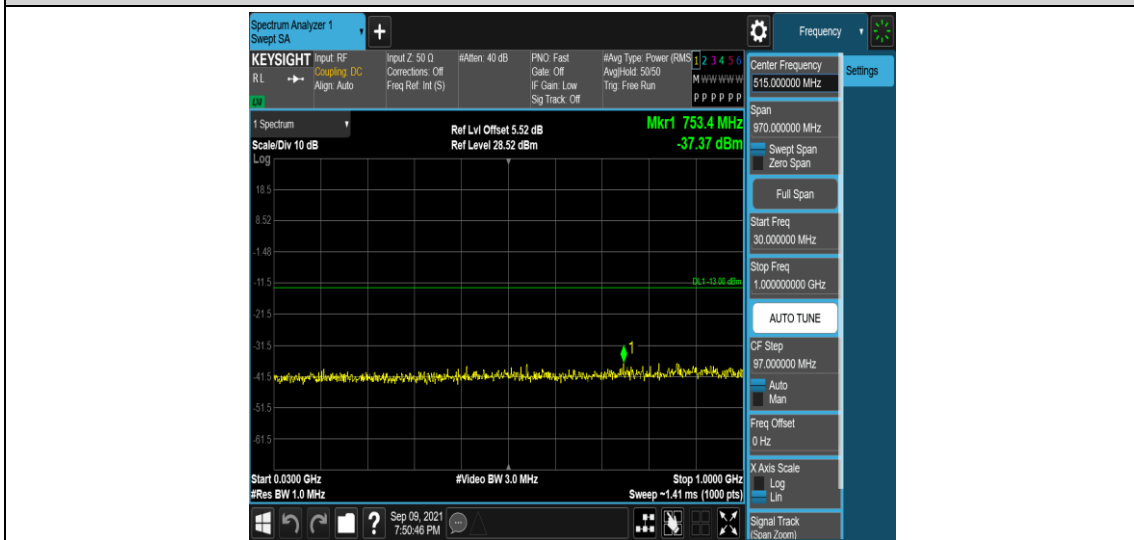

Band66-20MHz-16QAM-132072-1RB#0-Range3:30~1000MHz

Band66-20MHz-16QAM-132072-1RB#0-Range4:1000~10000MHz

Band66-20MHz-16QAM-132322-1RB#0-Range1:0.009~0.15MHz

Band66-20MHz-16QAM-132322-1RB#0-Range2:0.15~30MHz