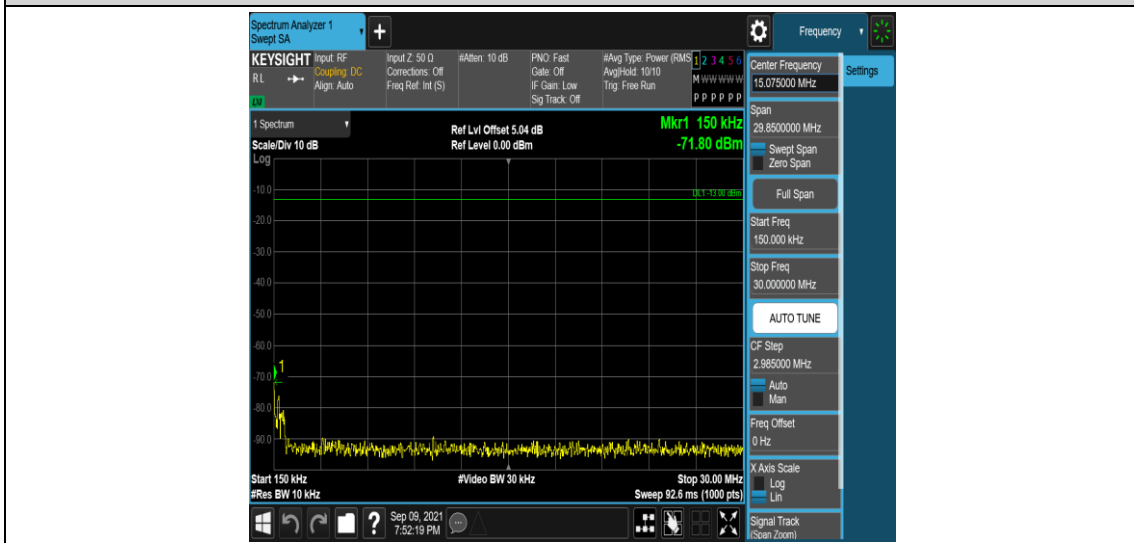

Band66-20MHz-16QAM-132572-1RB#0-Range2:0.15~30MHz