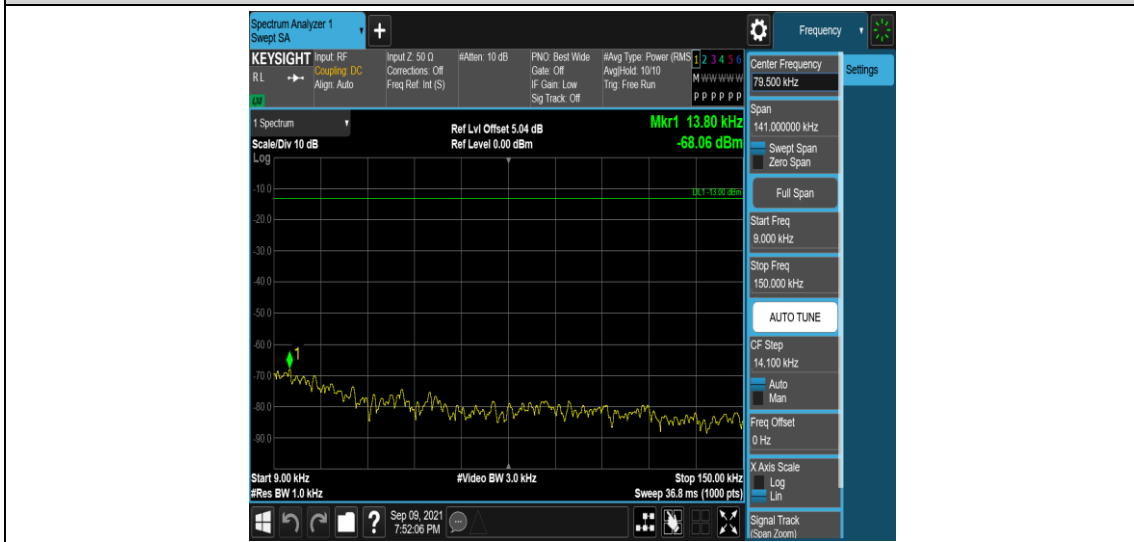

Band66-20MHz-16QAM-132072-1RB#0-Range3:30~1000MHz

Band66-20MHz-16QAM-132072-1RB#0-Range4:1000~10000MHz

Band66-20MHz-16QAM-132322-1RB#0-Range1:0.009~0.15MHz

Band66-20MHz-16QAM-132322-1RB#0-Range2:0.15~30MHz

Band66-20MHz-16QAM-132322-1RB#0-Range3:30~1000MHz

Band66-20MHz-16QAM-132322-1RB#0-Range4:1000~10000MHz

Band66-20MHz-16QAM-132572-1RB#0-Range1:0.009~0.15MHz

Band66-20MHz-16QAM-132572-1RB#0-Range2:0.15~30MHz