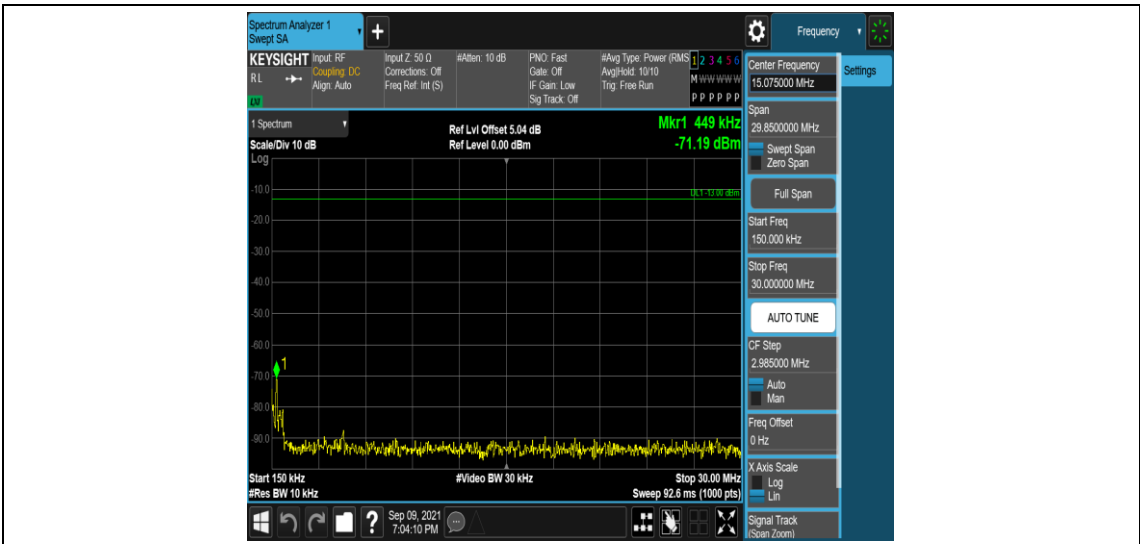

Band66-10MHz-QPSK-132622-1RB#0-Range1:0.009~0.15MHz

Band66-10MHz-QPSK-132622-1RB#0-Range2:0.15~30MHz

Band66-10MHz-QPSK-132622-1RB#0-Range3:30~1000MHz

Band66-10MHz-QPSK-132622-1RB#0-Range4:1000~10000MHz

Band66-10MHz-16QAM-132022-1RB#0-Range1:0.009~0.15MHz