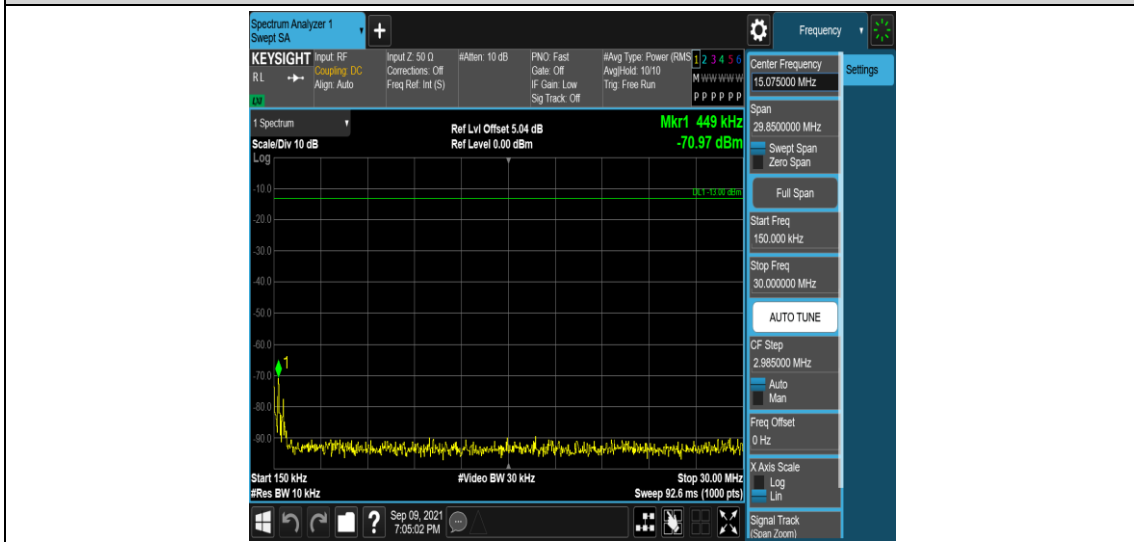

Band66-5MHz-16QAM-132647-1RB#0-Range3:30~1000MHz

Band66-5MHz-16QAM-132647-1RB#0-Range4:1000~10000MHz

Band66-10MHz-QPSK-132022-1RB#0-Range1:0.009~0.15MHz

Band66-10MHz-QPSK-132022-1RB#0-Range2:0.15~30MHz

Band66-10MHz-QPSK-132022-1RB#0-Range3:30~1000MHz

Band66-10MHz-QPSK-132022-1RB#0-Range4: 1000~10000MHz

Band66-10MHz-QPSK-132322-1RB#0-Range1:0.009~0.15MHz

Band66-10MHz-QPSK-132322-1RB#0-Range2:0.15~30MHz

Band66-10MHz-QPSK-132322-1RB#0-Range3:30~1000MHz

Band66-10MHz-QPSK-132322-1RB#0-Range4:1000~10000MHz