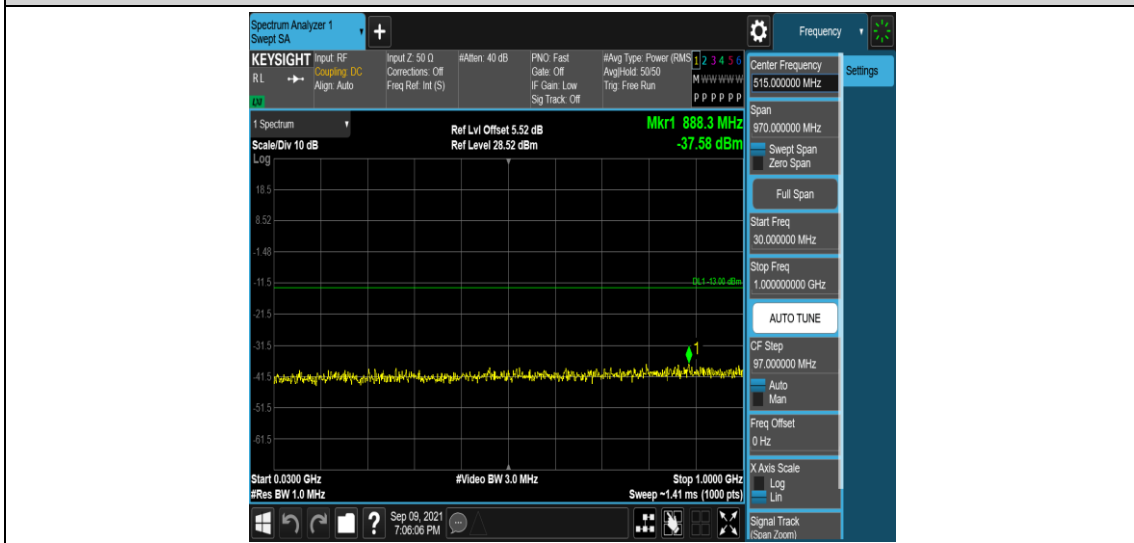

Band66-10MHz-16QAM-132322-1RB#0-Range2:0.15~30MHz

Band66-10MHz-16QAM-132322-1RB#0-Range3:30~1000MHz