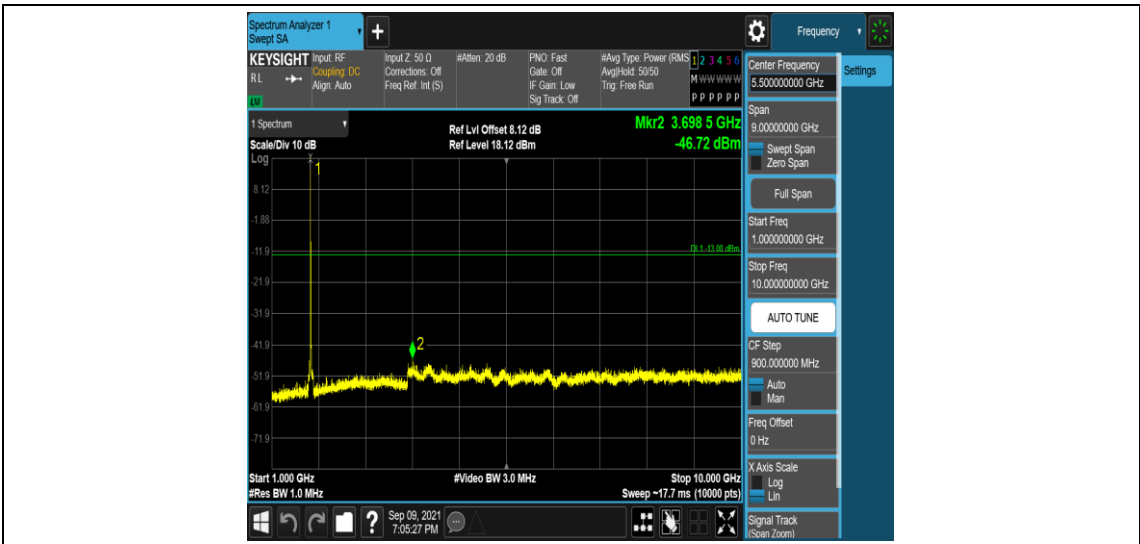

Band66-10MHz-QPSK-132022-1RB#0-Range4: 1000~10000MHz

Band66-10MHz-QPSK-132322-1RB#0-Range1:0.009~0.15MHz

Band66-10MHz-QPSK-132322-1RB#0-Range2:0.15~30MHz

Band66-10MHz-QPSK-132322-1RB#0-Range3:30~1000MHz

Band66-10MHz-QPSK-132322-1RB#0-Range4:1000~10000MHz