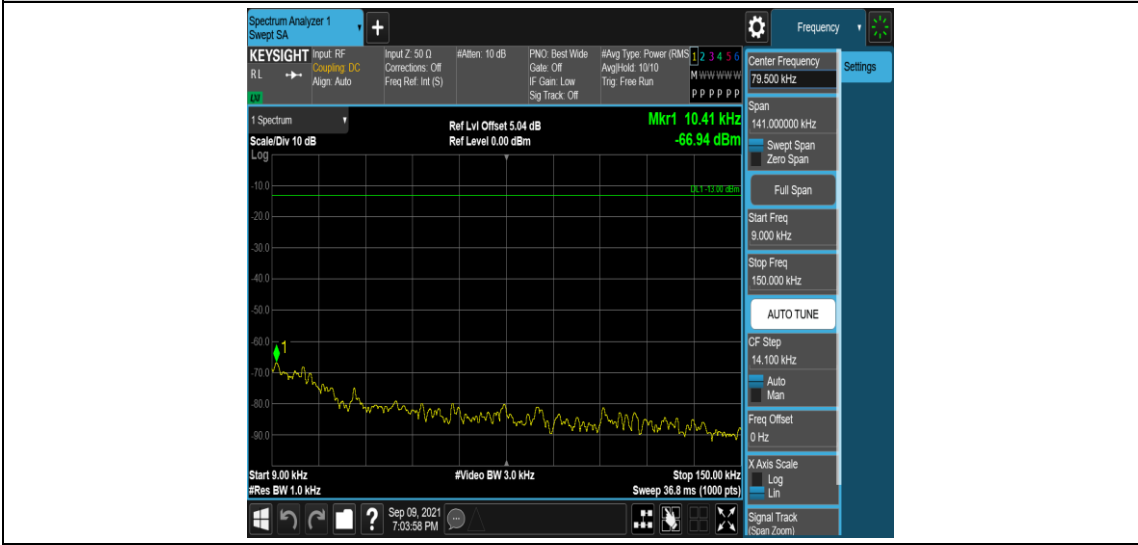

Band66-10MHz-QPSK-132622-1RB#0-Range1:0.009~0.15MHz

Band66-10MHz-QPSK-132622-1RB#0-Range2:0.15~30MHz

Band66-10MHz-QPSK-132622-1RB#0-Range3:30~1000MHz

Band66-10MHz-QPSK-132622-1RB#0-Range4:1000~10000MHz

Band66-10MHz-16QAM-132022-1RB#0-Range1:0.009~0.15MHz

Band66-10MHz-16QAM-132022-1RB#0-Range2:0.15~30MHz

Band66-10MHz-16QAM-132022-1RB#0-Range3:30~1000MHz

Band66-10MHz-16QAM-132022-1RB#0-Range4:1000~10000MHz

Band66-10MHz-16QAM-132322-1RB#0-Range1:0.009~0.15MHz