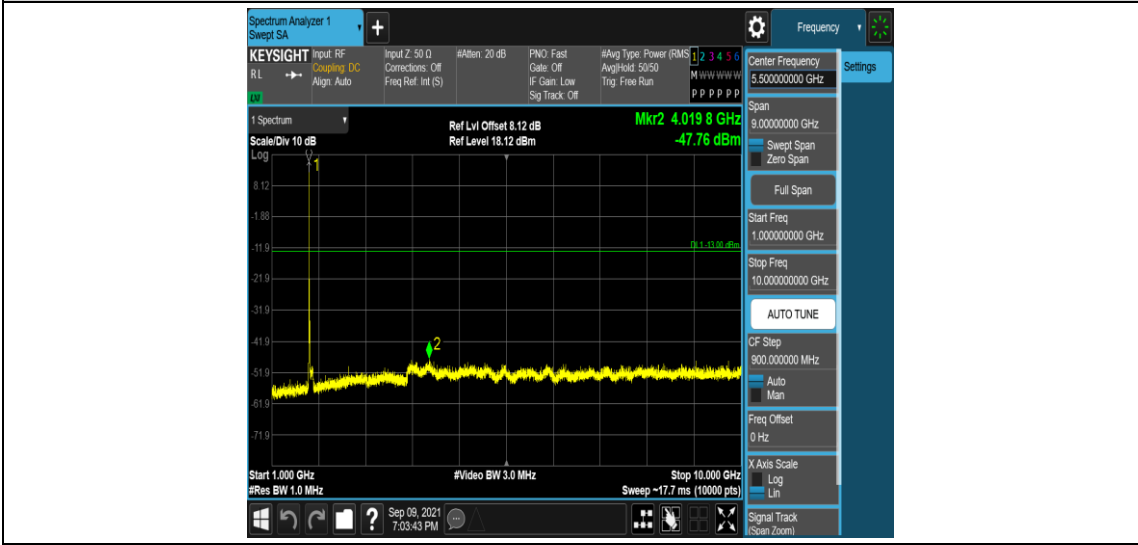

Band66-5MHz-16QAM-132647-1RB#0-Range3:30~1000MHz

Band66-5MHz-16QAM-132647-1RB#0-Range4:1000~10000MHz

Band66-10MHz-QPSK-132022-1RB#0-Range1:0.009~0.15MHz

Band66-10MHz-QPSK-132022-1RB#0-Range2:0.15~30MHz

Band66-10MHz-QPSK-132022-1RB#0-Range3:30~1000MHz