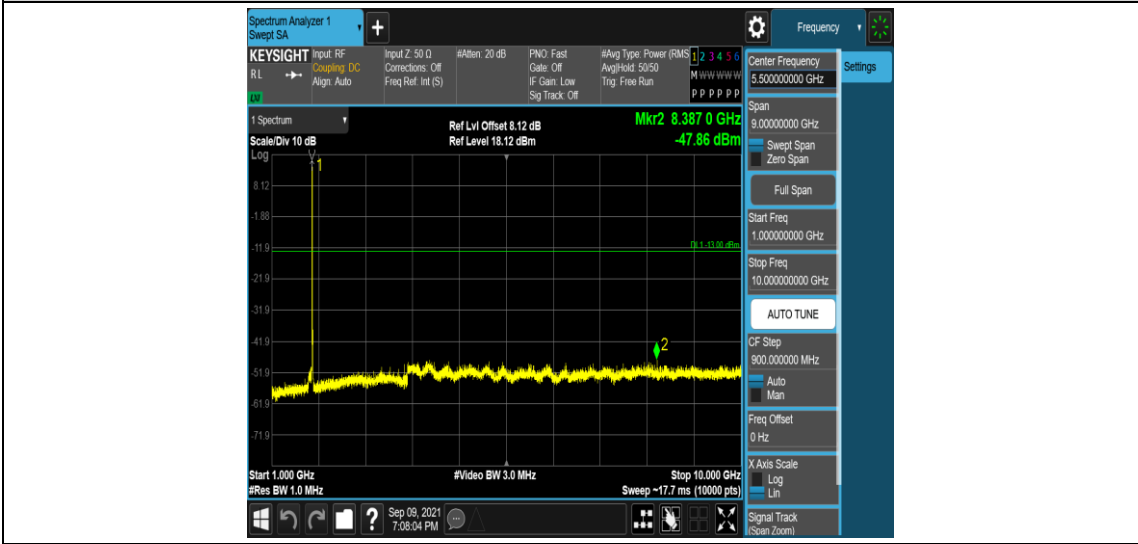

Band66-10MHz-16QAM-132622-1RB#0-Range3:30~1000MHz

Band66-10MHz-16QAM-132622-1RB#0-Range4:1000~10000MHz