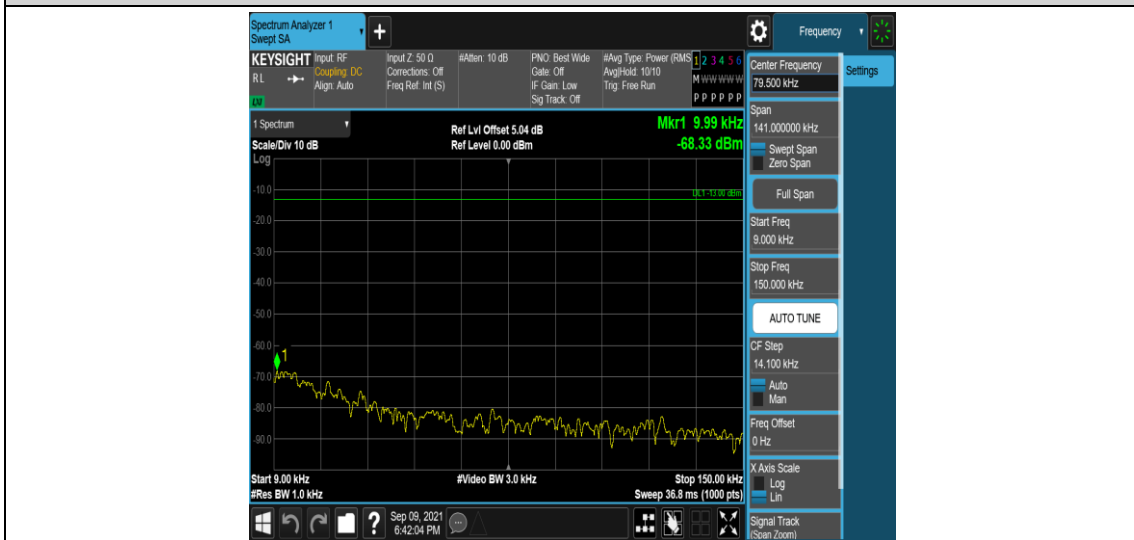

Band66-5MHz-QPSK-132322-1RB#0-Range4:1000~10000MHz

Band66-5MHz-QPSK-132647-1RB#0-Range1:0.009~0.15MHz

Band66-5MHz-QPSK-132647-1RB#0-Range2:0.15~30MHz

Band66-5MHz-QPSK-132647-1RB#0-Range3:30~1000MHz

Band66-5MHz-QPSK-132647-1RB#0-Range4:1000~10000MHz

Band66-5MHz-16QAM-131997-1RB#0-Range1:0.009~0.15MHz

Band66-5MHz-16QAM-131997-1RB#0-Range2:0.15~30MHz

Band66-5MHz-16QAM-131997-1RB#0-Range3:30~1000MHz

Band66-5MHz-16QAM-131997-1RB#0-Range4:1000~10000MHz

Band66-5MHz-16QAM-132322-1RB#0-Range1:0.009~0.15MHz