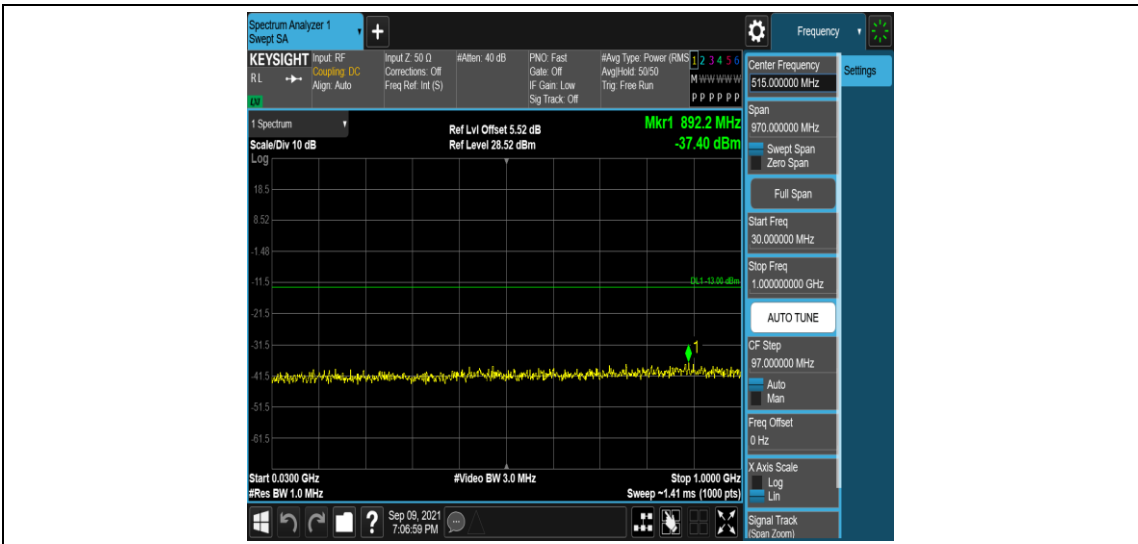

Band66-10MHz-QPSK-132622-1RB#0-Range2:0.15~30MHz

Band66-10MHz-QPSK-132622-1RB#0-Range3:30~1000MHz