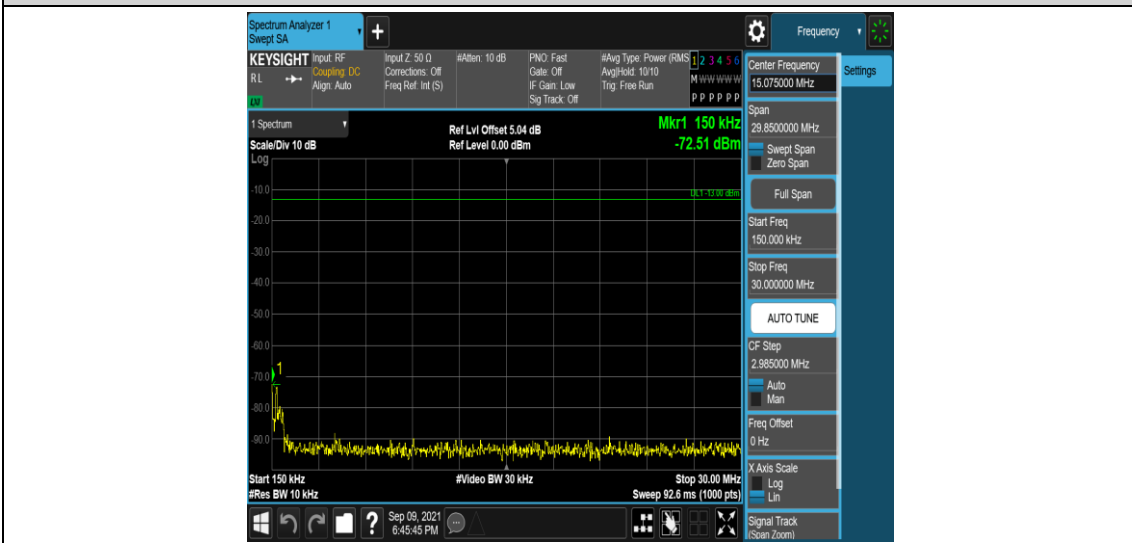

Band66-5MHz-16QAM-132322-1RB#0-Range2:0.15~30MHz

Band66-5MHz-16QAM-132322-1RB#0-Range3:30~1000MHz

Band66-5MHz-16QAM-132322-1RB#0-Range4: 1000~10000MHz

Band66-5MHz-16QAM-132647-1RB#0-Range1:0.009~0.15MHz

Band66-5MHz-16QAM-132647-1RB#0-Range2:0.15~30MHz