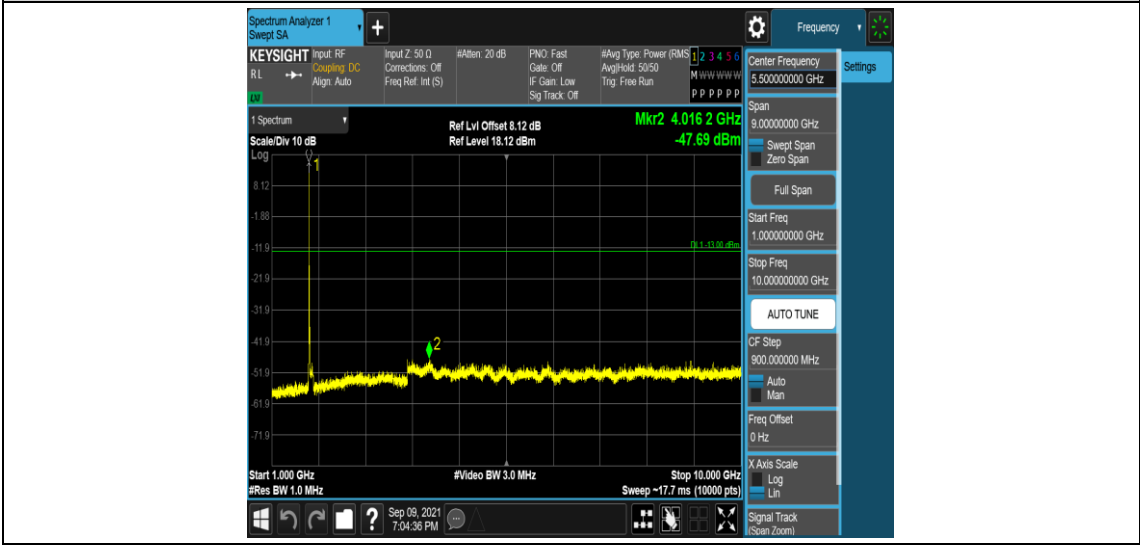

Band66-10MHz-16QAM-132022-1RB#0-Range3:30~1000MHz

Band66-10MHz-16QAM-132022-1RB#0-Range4:1000~10000MHz