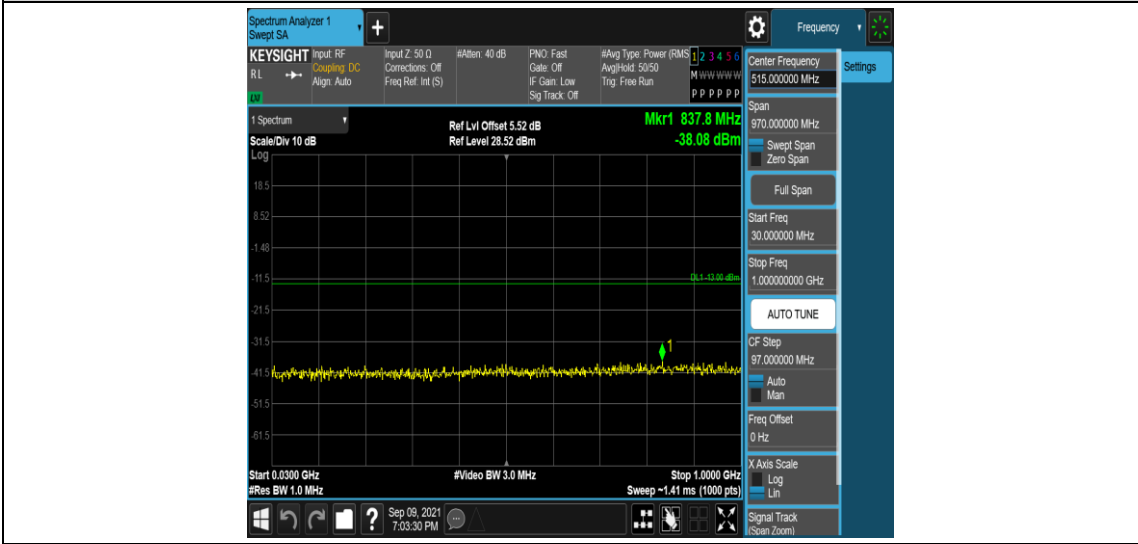

Band66-5MHz-16QAM-132647-1RB#0-Range3:30~1000MHz

Band66-5MHz-16QAM-132647-1RB#0-Range4:1000~10000MHz

Band66-10MHz-QPSK-132022-1RB#0-Range1:0.009~0.15MHz

Band66-10MHz-QPSK-132022-1RB#0-Range2:0.15~30MHz

Band66-10MHz-QPSK-132022-1RB#0-Range3:30~1000MHz