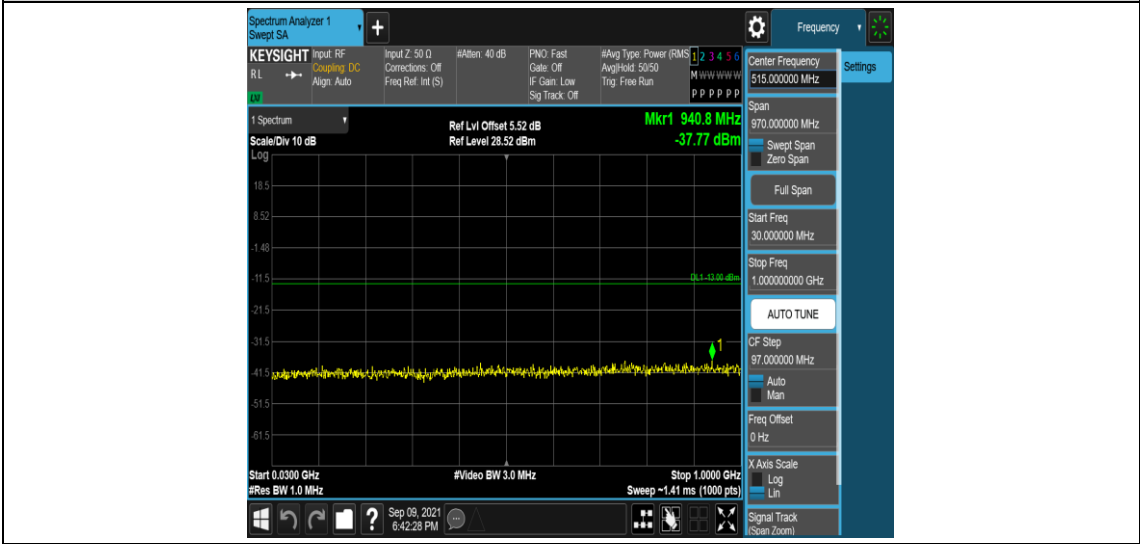

Band66-5MHz-16QAM-131997-1RB#0-Range2:0.15~30MHz

Band66-5MHz-16QAM-131997-1RB#0-Range3:30~1000MHz