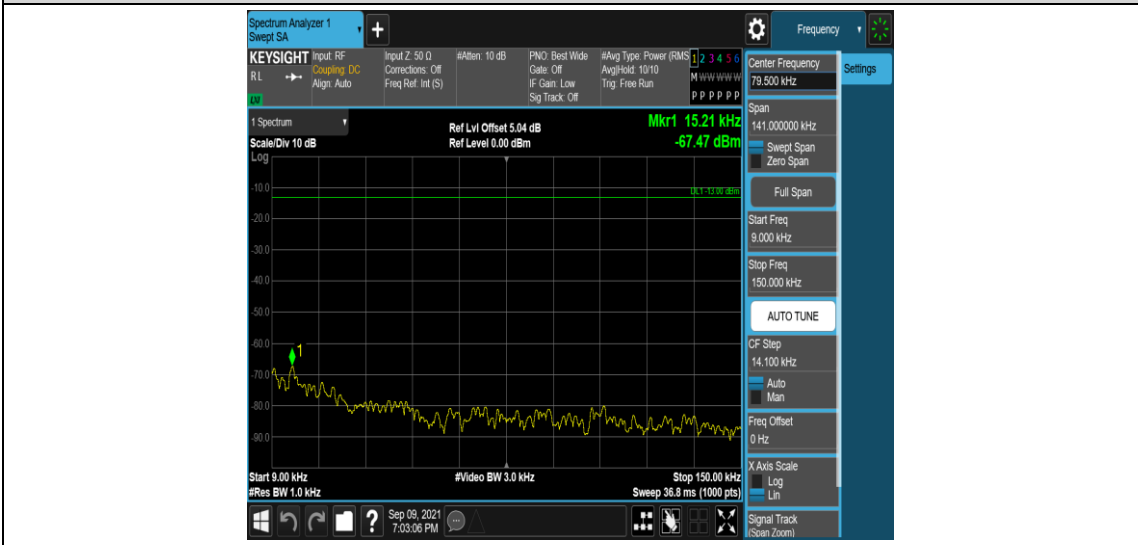

Band66-5MHz-16QAM-132647-1RB#0-Range4:1000~10000MHz

Band66-10MHz-QPSK-132022-1RB#0-Range1:0.009~0.15MHz