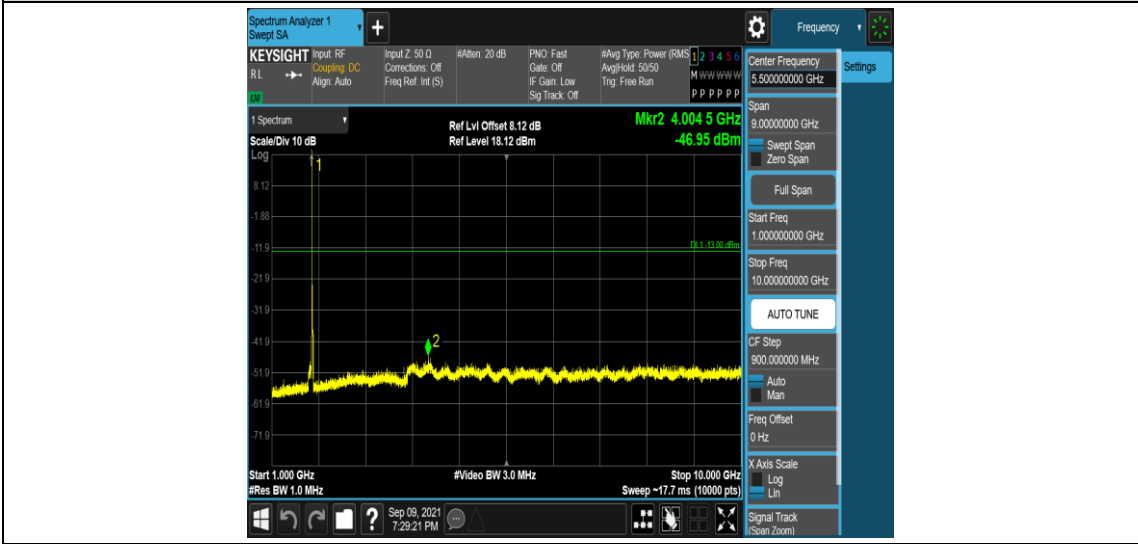

Band66-15MHz-QPSK-132322-1RB#0-Range3:30~1000MHz

Band66-15MHz-QPSK-132322-1RB#0-Range4:1000~10000MHz

Band66-15MHz-QPSK-132597-1RB#0-Range1:0.009~0.15MHz

Band66-15MHz-QPSK-132597-1RB#0-Range2:0.15~30MHz

Band66-15MHz-QPSK-132597-1RB#0-Range3:30~1000MHz