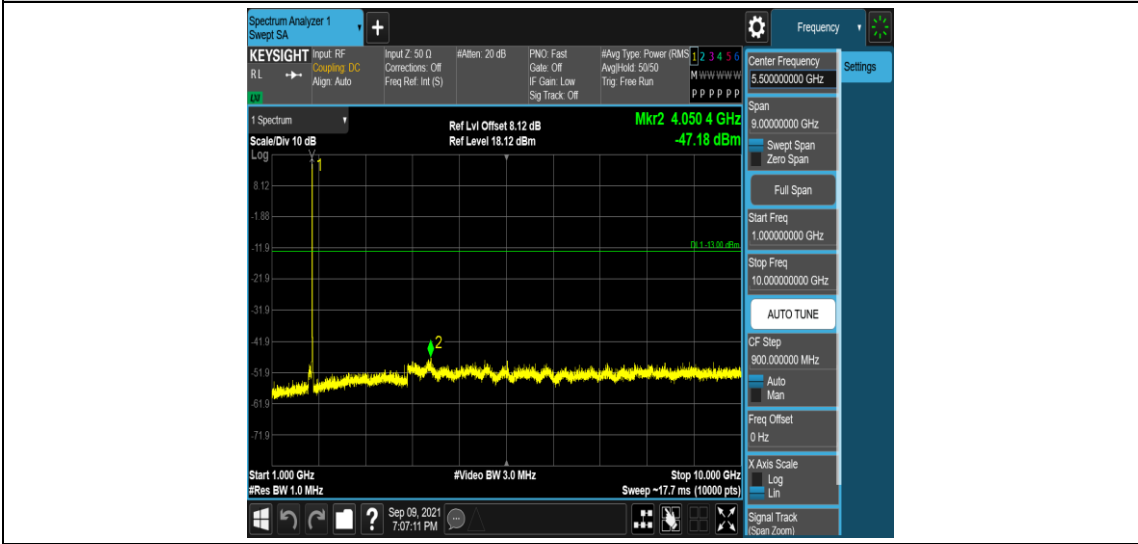

Band66-10MHz-QPSK-132622-1RB#0-Range3:30~1000MHz

Band66-10MHz-QPSK-132622-1RB#0-Range4:1000~10000MHz