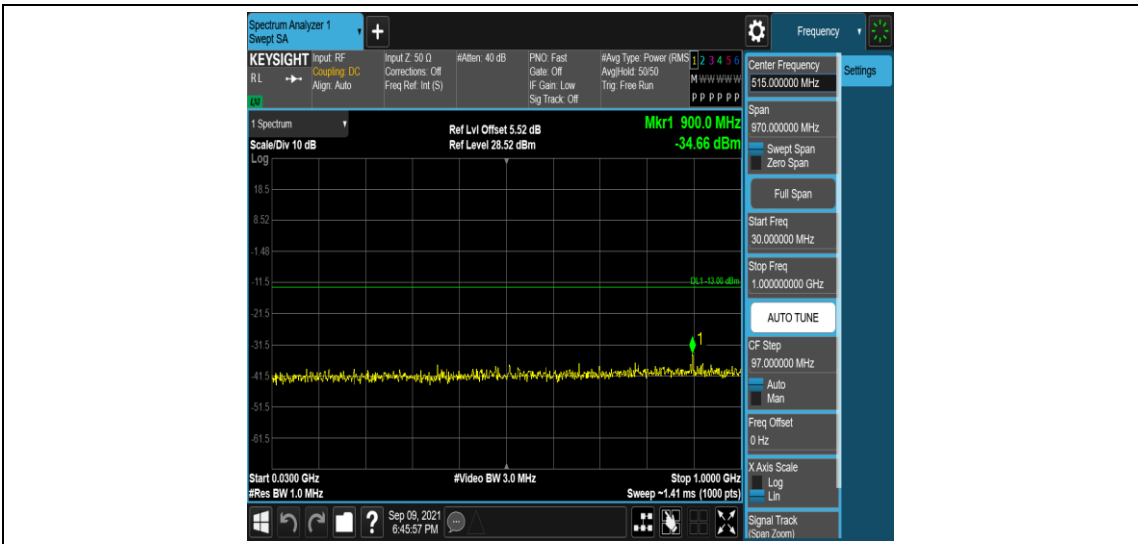

Band66-5MHz-16QAM-132322-1RB#0-Range2:0.15~30MHz

Band66-5MHz-16QAM-132322-1RB#0-Range3:30~1000MHz

Band66-5MHz-16QAM-132322-1RB#0-Range4: 1000~10000MHz

Band66-5MHz-16QAM-132647-1RB#0-Range1:0.009~0.15MHz

Band66-5MHz-16QAM-132647-1RB#0-Range2:0.15~30MHz