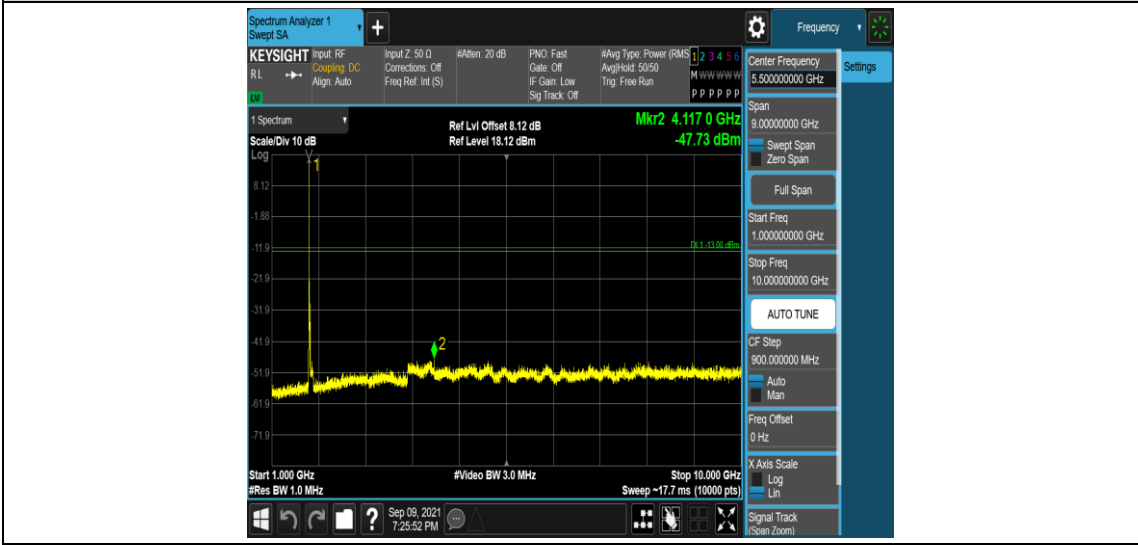

Band66-15MHz-QPSK-132047-1RB#0-Range3:30~1000MHz

Band66-15MHz-QPSK-132047-1RB#0-Range4: 1000~10000MHz