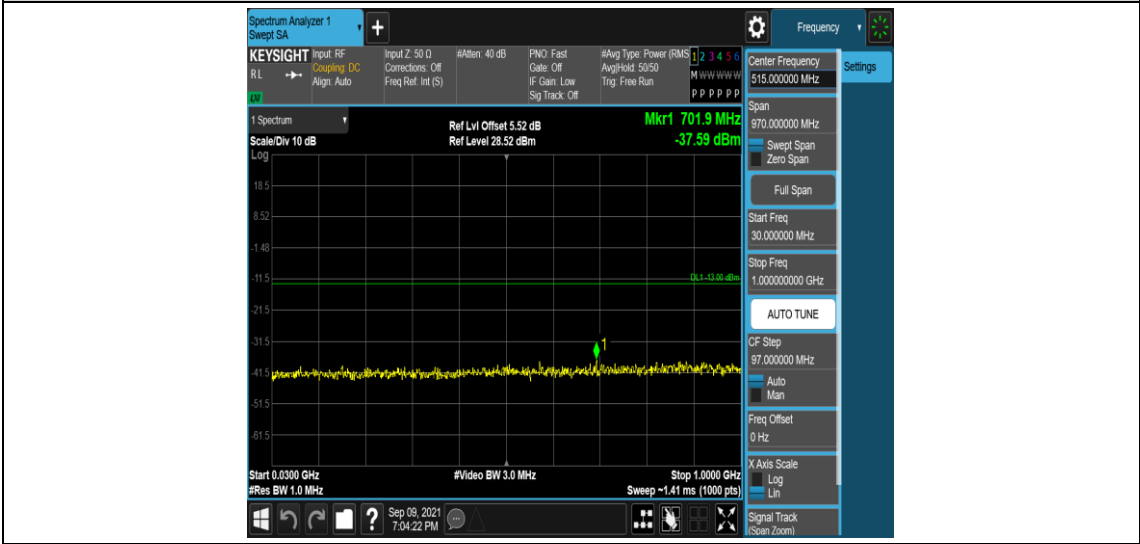

Band66-10MHz-16QAM-132022-1RB#0-Range2:0.15~30MHz

Band66-10MHz-16QAM-132022-1RB#0-Range3:30~1000MHz