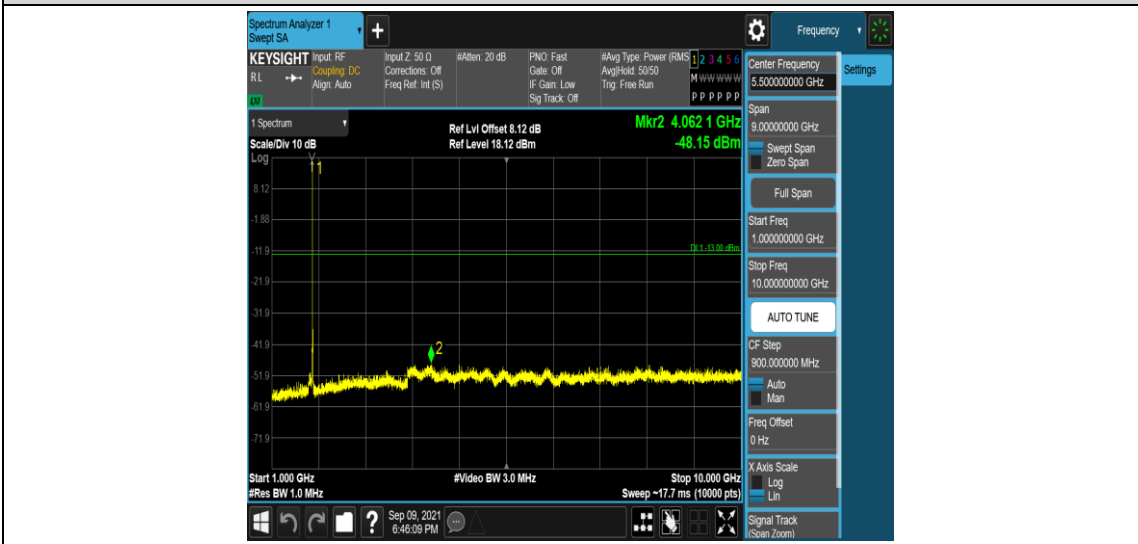

Band66-5MHz-16QAM-132647-1RB#0-Range3:30~1000MHz

Band66-5MHz-16QAM-132647-1RB#0-Range4:1000~10000MHz