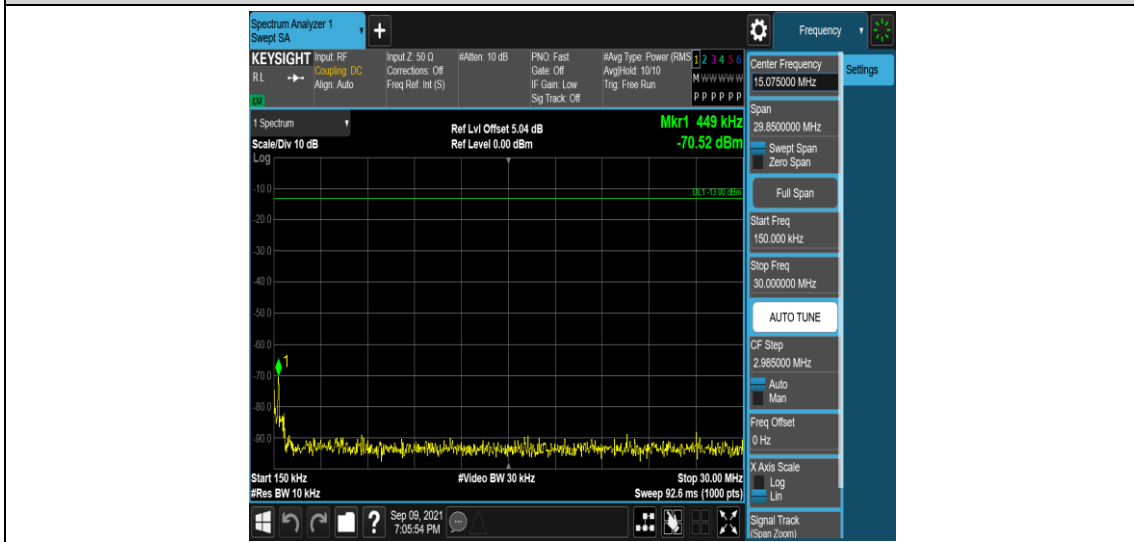

Band66-10MHz-16QAM-132022-1RB#0-Range2:0.15~30MHz

Band66-10MHz-16QAM-132022-1RB#0-Range3:30~1000MHz

Band66-10MHz-16QAM-132022-1RB#0-Range4:1000~10000MHz

Band66-10MHz-16QAM-132322-1RB#0-Range1:0.009~0.15MHz

Band66-10MHz-16QAM-132322-1RB#0-Range2:0.15~30MHz

Band66-10MHz-16QAM-132322-1RB#0-Range3:30~1000MHz

Band66-10MHz-16QAM-132322-1RB#0-Range4:1000~10000MHz

Band66-10MHz-16QAM-132622-1RB#0-Range1:0.009~0.15MHz