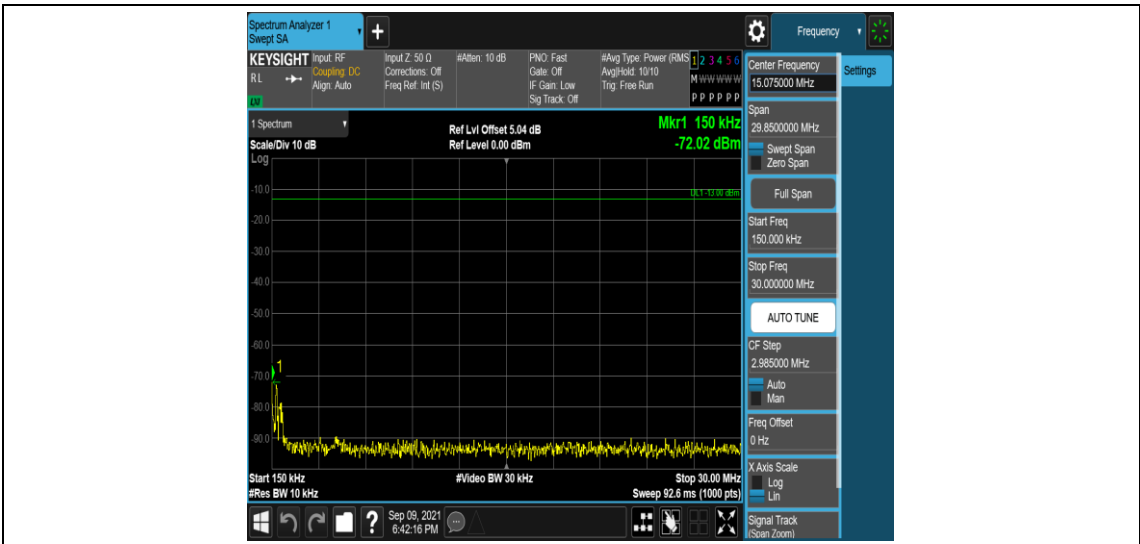

Band66-5MHz-QPSK-132322-1RB#0-Range4:1000~10000MHz

Band66-5MHz-QPSK-132647-1RB#0-Range1:0.009~0.15MHz

Band66-5MHz-QPSK-132647-1RB#0-Range2:0.15~30MHz

Band66-5MHz-QPSK-132647-1RB#0-Range3:30~1000MHz

Band66-5MHz-QPSK-132647-1RB#0-Range4:1000~10000MHz

Band66-5MHz-16QAM-131997-1RB#0-Range1:0.009~0.15MHz

Band66-5MHz-16QAM-131997-1RB#0-Range2:0.15~30MHz

Band66-5MHz-16QAM-131997-1RB#0-Range3:30~1000MHz

Band66-5MHz-16QAM-131997-1RB#0-Range4:1000~10000MHz

Band66-5MHz-16QAM-132322-1RB#0-Range1:0.009~0.15MHz