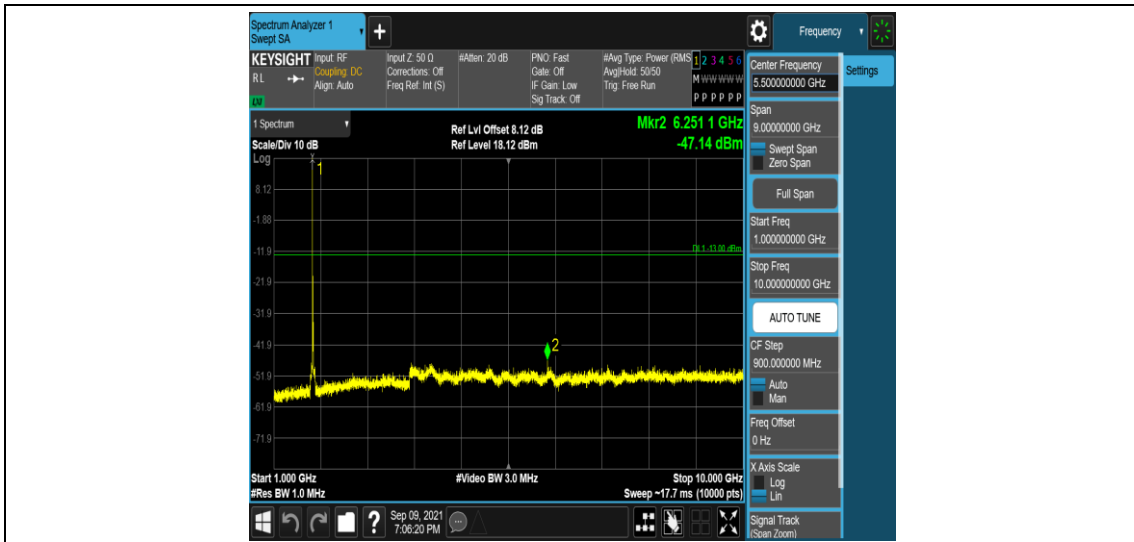

Band66-10MHz-16QAM-132322-1RB#0-Range3:30~1000MHz

Band66-10MHz-16QAM-132322-1RB#0-Range4:1000~10000MHz