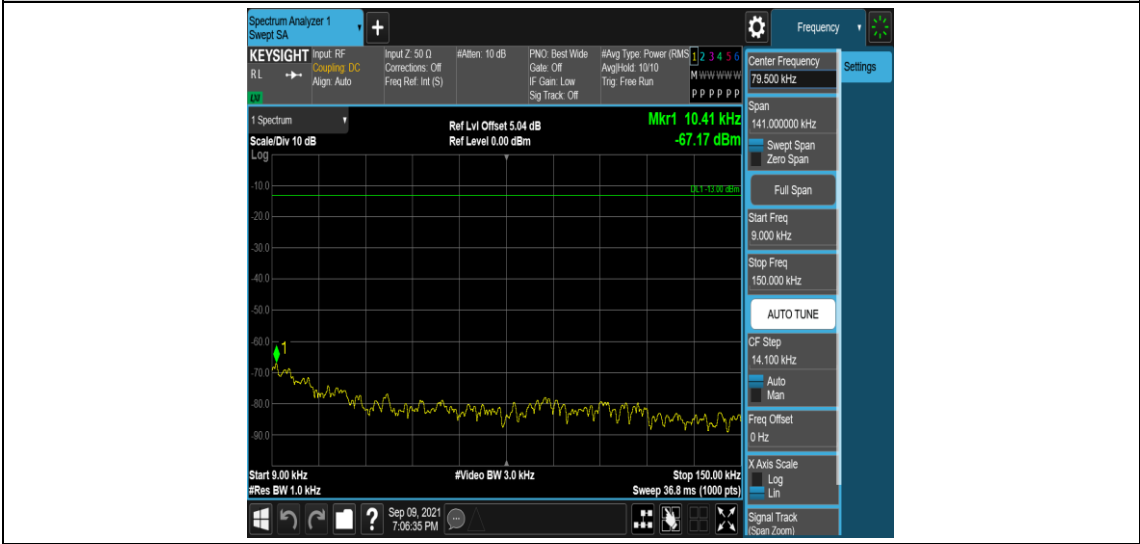

Band66-10MHz-QPSK-132022-1RB#0-Range4: 1000~10000MHz

Band66-10MHz-QPSK-132322-1RB#0-Range1:0.009~0.15MHz

Band66-10MHz-QPSK-132322-1RB#0-Range2:0.15~30MHz

Band66-10MHz-QPSK-132322-1RB#0-Range3:30~1000MHz

Band66-10MHz-QPSK-132322-1RB#0-Range4:1000~10000MHz

Band66-10MHz-QPSK-132622-1RB#0-Range1:0.009~0.15MHz

Band66-10MHz-QPSK-132622-1RB#0-Range2:0.15~30MHz

Band66-10MHz-QPSK-132622-1RB#0-Range3:30~1000MHz

Band66-10MHz-QPSK-132622-1RB#0-Range4:1000~10000MHz

Band66-10MHz-16QAM-132022-1RB#0-Range1:0.009~0.15MHz