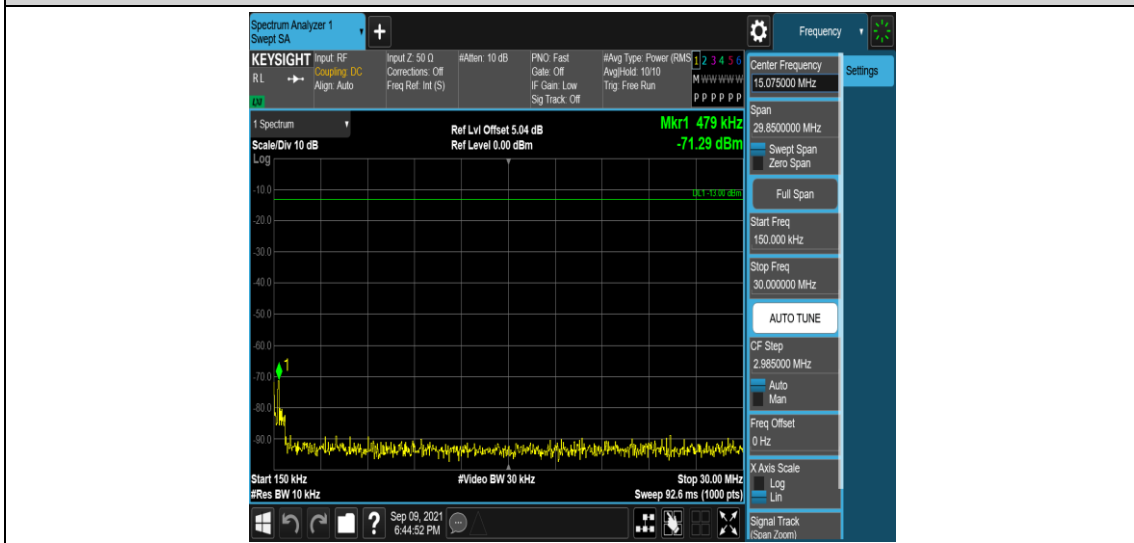

Band66-5MHz-QPSK-132322-1RB#0-Range4:1000~10000MHz

Band66-5MHz-QPSK-132647-1RB#0-Range1:0.009~0.15MHz

Band66-5MHz-QPSK-132647-1RB#0-Range2:0.15~30MHz

Band66-5MHz-QPSK-132647-1RB#0-Range3:30~1000MHz

Band66-5MHz-QPSK-132647-1RB#0-Range4:1000~10000MHz

Band66-5MHz-16QAM-131997-1RB#0-Range1:0.009~0.15MHz

Band66-5MHz-16QAM-131997-1RB#0-Range2:0.15~30MHz

Band66-5MHz-16QAM-131997-1RB#0-Range3:30~1000MHz

Band66-5MHz-16QAM-131997-1RB#0-Range4:1000~10000MHz

Band66-5MHz-16QAM-132322-1RB#0-Range1:0.009~0.15MHz