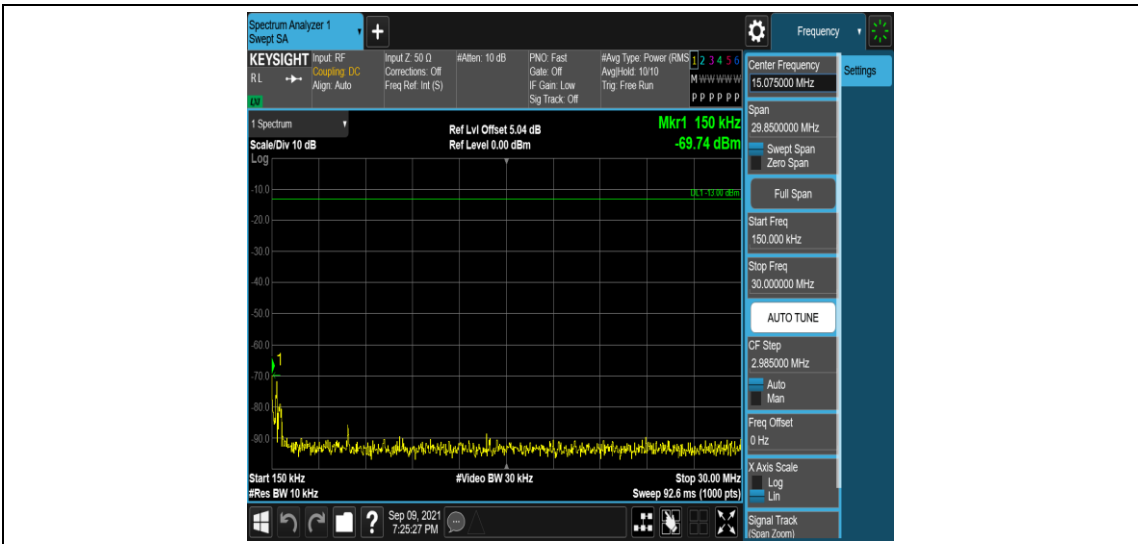

Band66-10MHz-16QAM-132622-1RB#0-Range2:0.15~30MHz

Band66-10MHz-16QAM-132622-1RB#0-Range3:30~1000MHz

Band66-10MHz-16QAM-132622-1RB#0-Range4:1000~10000MHz

Band66-15MHz-QPSK-132047-1RB#0-Range1:0.009~0.15MHz