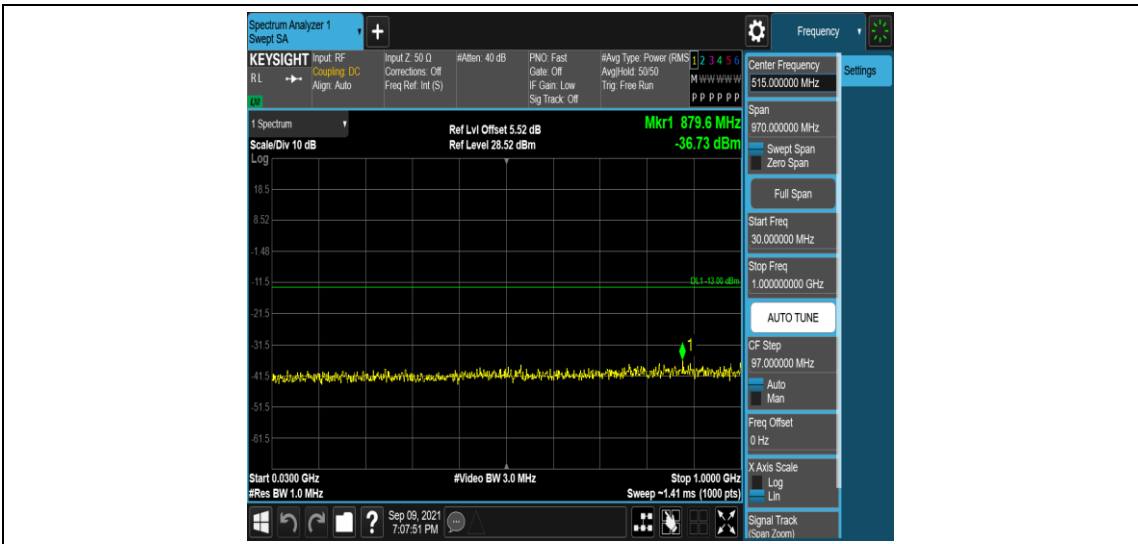

Band66-10MHz-16QAM-132622-1RB#0-Range2:0.15~30MHz

Band66-10MHz-16QAM-132622-1RB#0-Range3:30~1000MHz