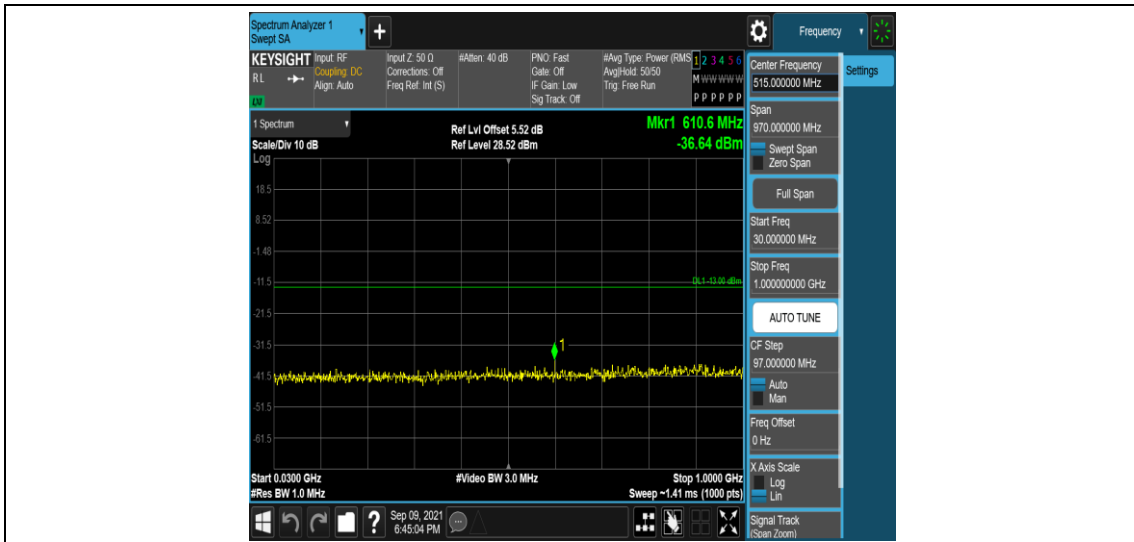

Band66-5MHz-QPSK-132322-1RB#0-Range4:1000~10000MHz

Band66-5MHz-QPSK-132647-1RB#0-Range1:0.009~0.15MHz

Band66-5MHz-QPSK-132647-1RB#0-Range2:0.15~30MHz

Band66-5MHz-QPSK-132647-1RB#0-Range3:30~1000MHz

Band66-5MHz-QPSK-132647-1RB#0-Range4:1000~10000MHz