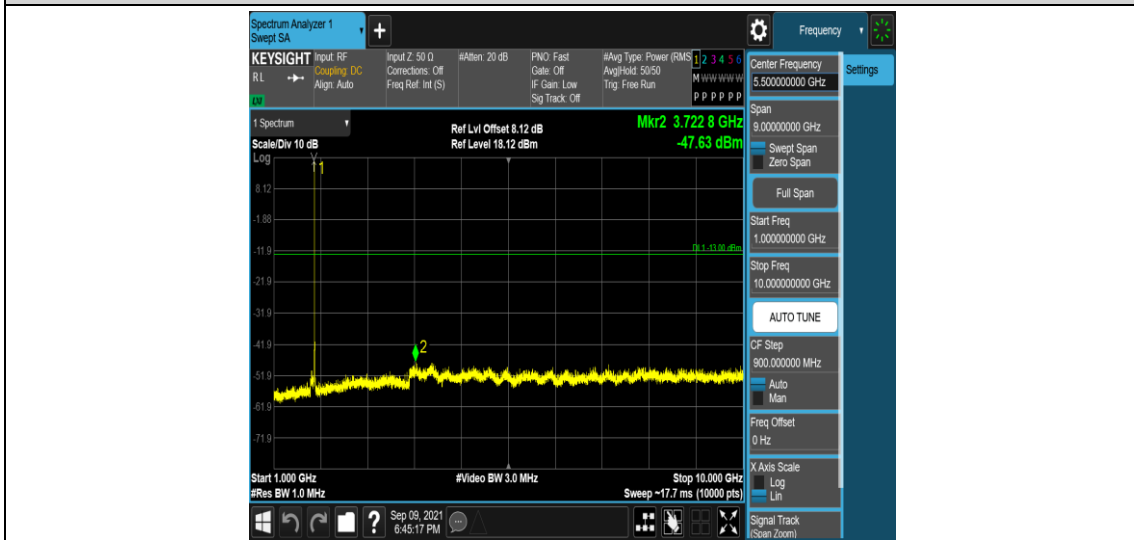

Band66-5MHz-QPSK-132322-1RB#0-Range4:1000~10000MHz

Band66-5MHz-QPSK-132647-1RB#0-Range1:0.009~0.15MHz

Band66-5MHz-QPSK-132647-1RB#0-Range2:0.15~30MHz

Band66-5MHz-QPSK-132647-1RB#0-Range3:30~1000MHz

Band66-5MHz-QPSK-132647-1RB#0-Range4:1000~10000MHz