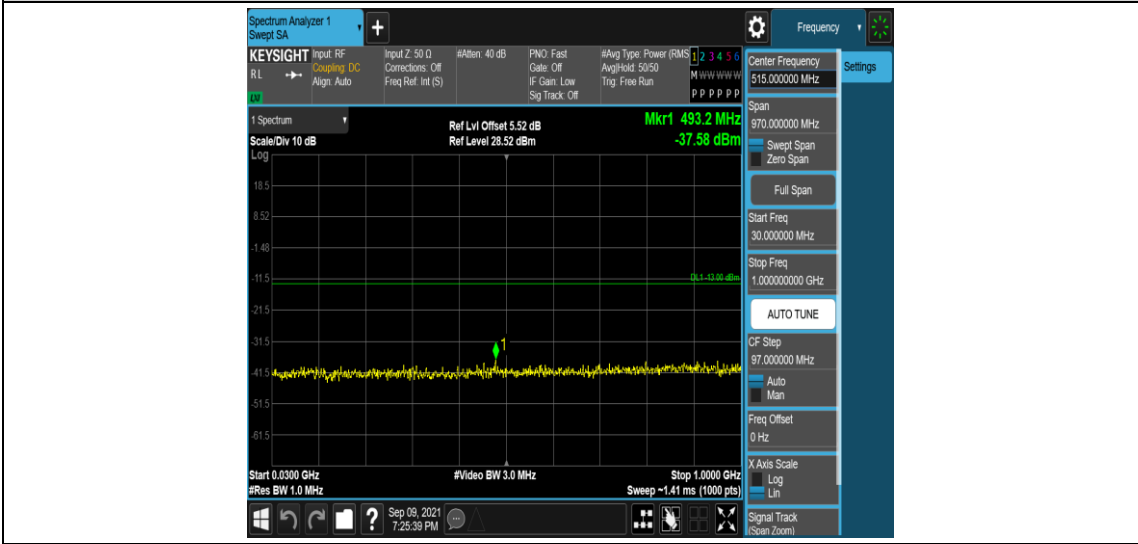

Band66-15MHz-QPSK-132047-1RB#0-Range2:0.15~30MHz

Band66-15MHz-QPSK-132047-1RB#0-Range3:30~1000MHz