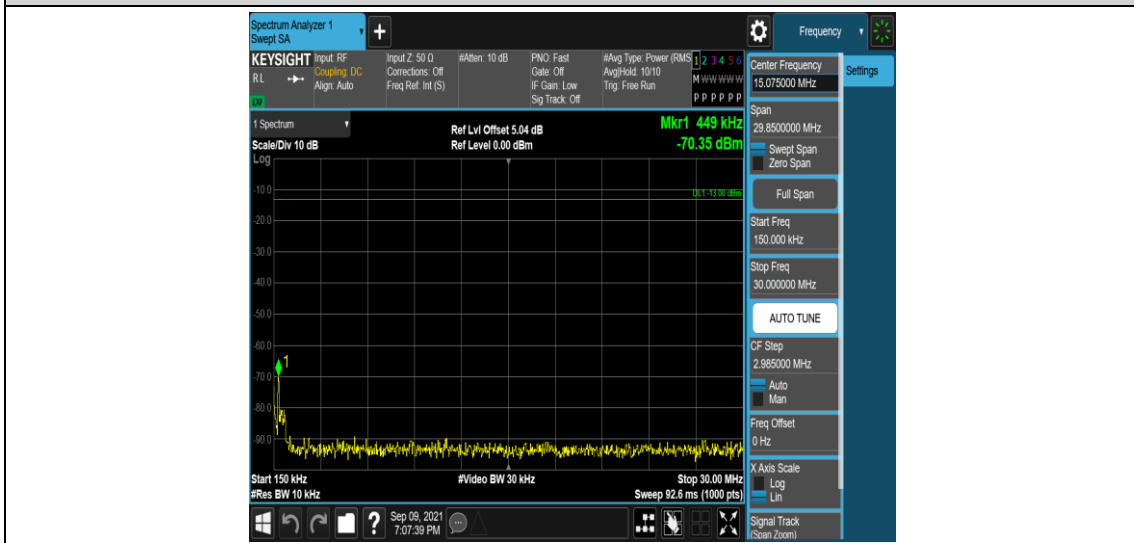

Band66-10MHz-16QAM-132322-1RB#0-Range2:0.15~30MHz

Band66-10MHz-16QAM-132322-1RB#0-Range3:30~1000MHz

Band66-10MHz-16QAM-132322-1RB#0-Range4:1000~10000MHz

Band66-10MHz-16QAM-132622-1RB#0-Range1:0.009~0.15MHz