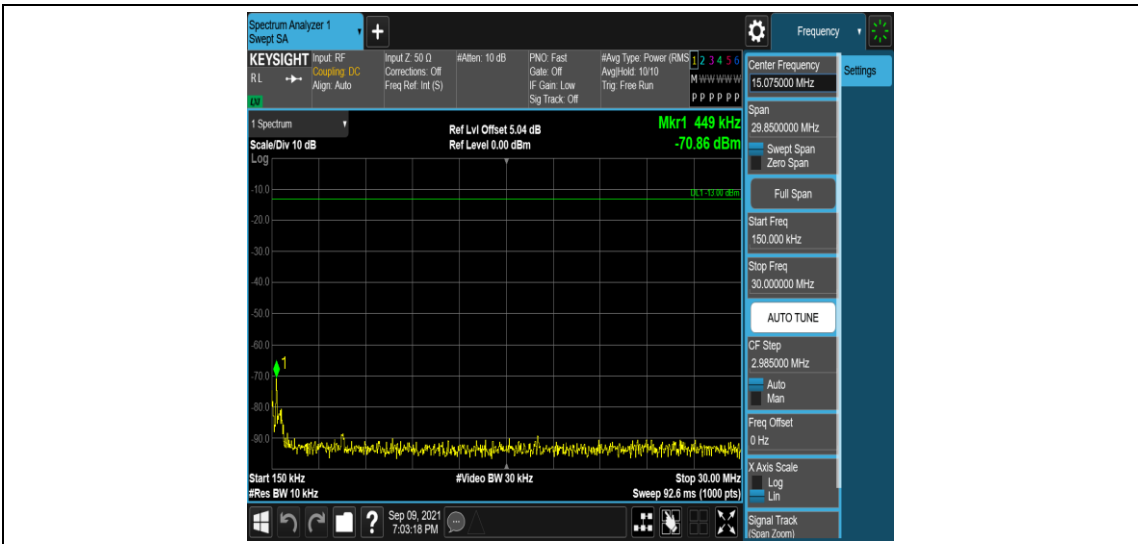

Band66-10MHz-QPSK-132022-1RB#0-Range1:0.009~0.15MHz

Band66-10MHz-QPSK-132022-1RB#0-Range2:0.15~30MHz