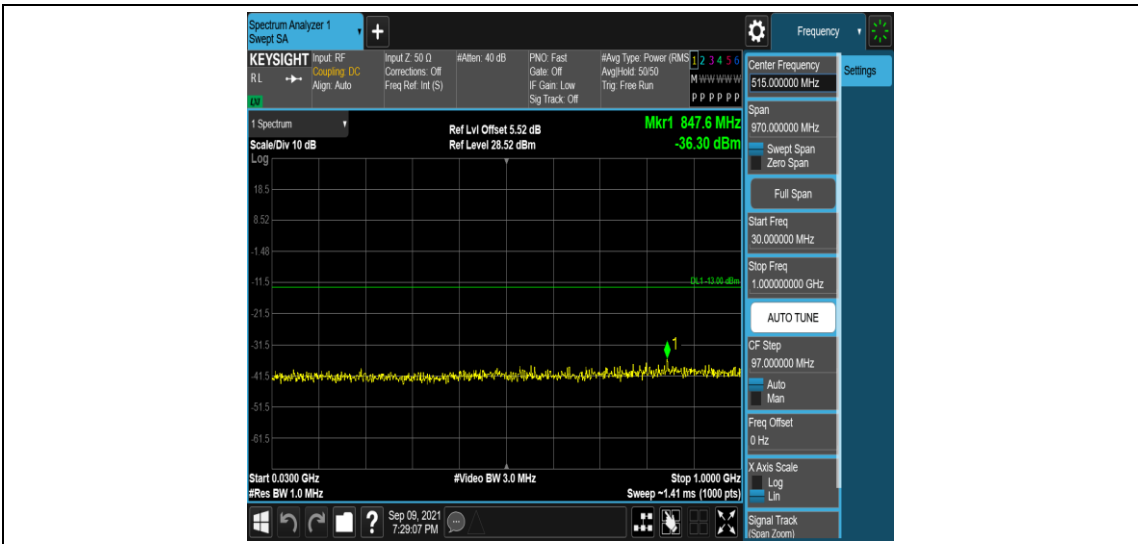

Band66-15MHz-QPSK-132322-1RB#0-Range3:30~1000MHz

Band66-15MHz-QPSK-132322-1RB#0-Range4:1000~10000MHz

Band66-15MHz-QPSK-132597-1RB#0-Range1:0.009~0.15MHz

Band66-15MHz-QPSK-132597-1RB#0-Range2:0.15~30MHz

Band66-15MHz-QPSK-132597-1RB#0-Range3:30~1000MHz