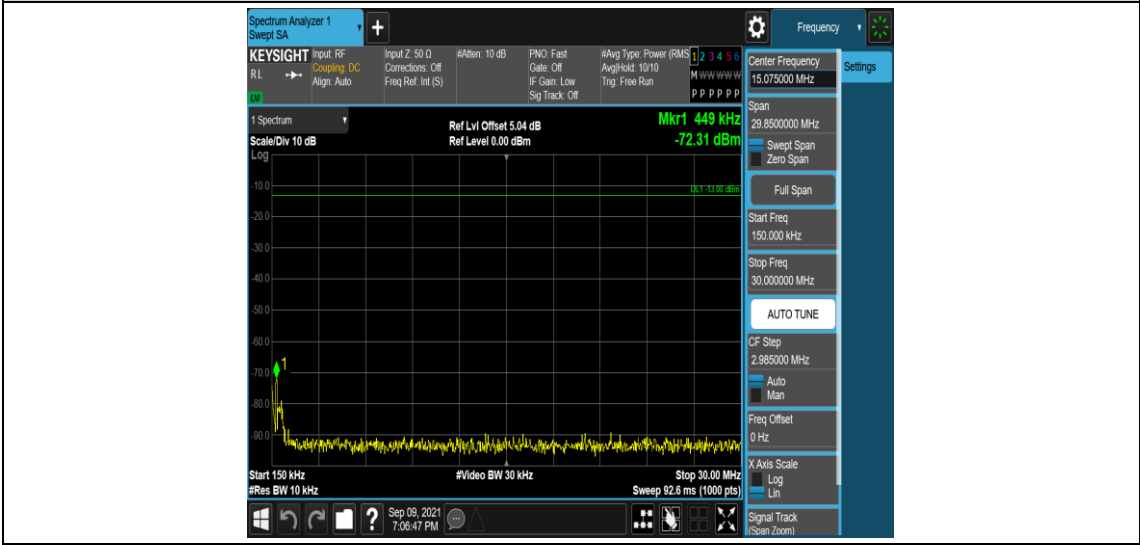

Band66-10MHz-QPSK-132622-1RB#0-Range1:0.009~0.15MHz

Band66-10MHz-QPSK-132622-1RB#0-Range2:0.15~30MHz