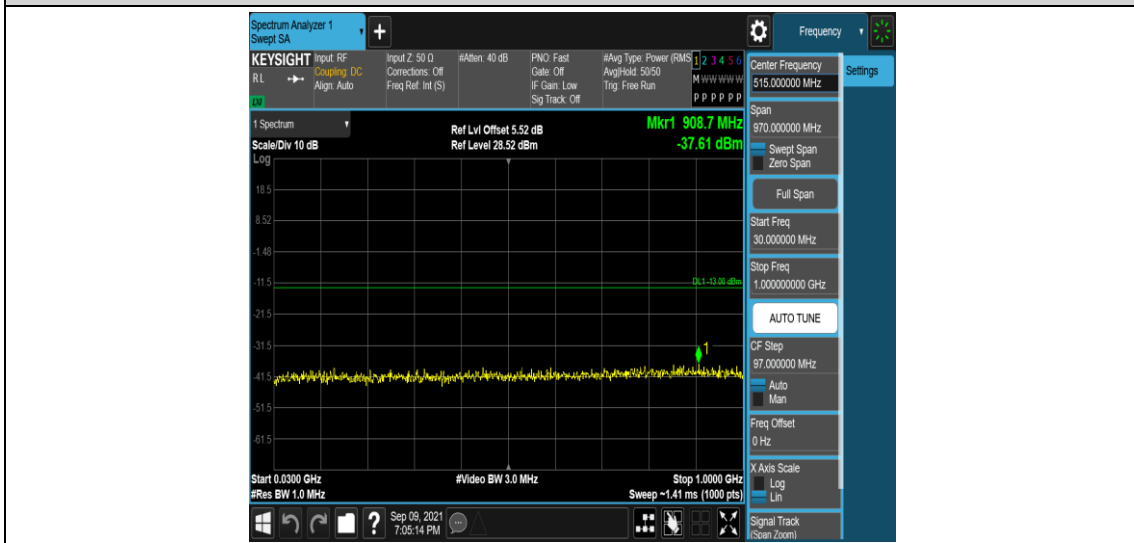

Band66-10MHz-QPSK-132322-1RB#0-Range2:0.15~30MHz

Band66-10MHz-QPSK-132322-1RB#0-Range3:30~1000MHz