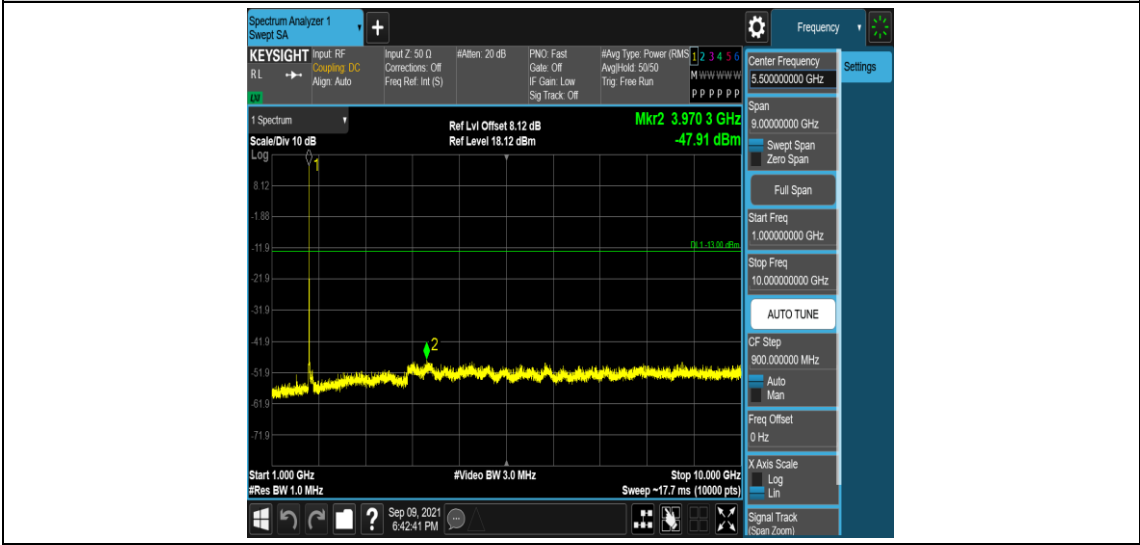

Band66-5MHz-16QAM-131997-1RB#0-Range3:30~1000MHz

Band66-5MHz-16QAM-131997-1RB#0-Range4:1000~10000MHz