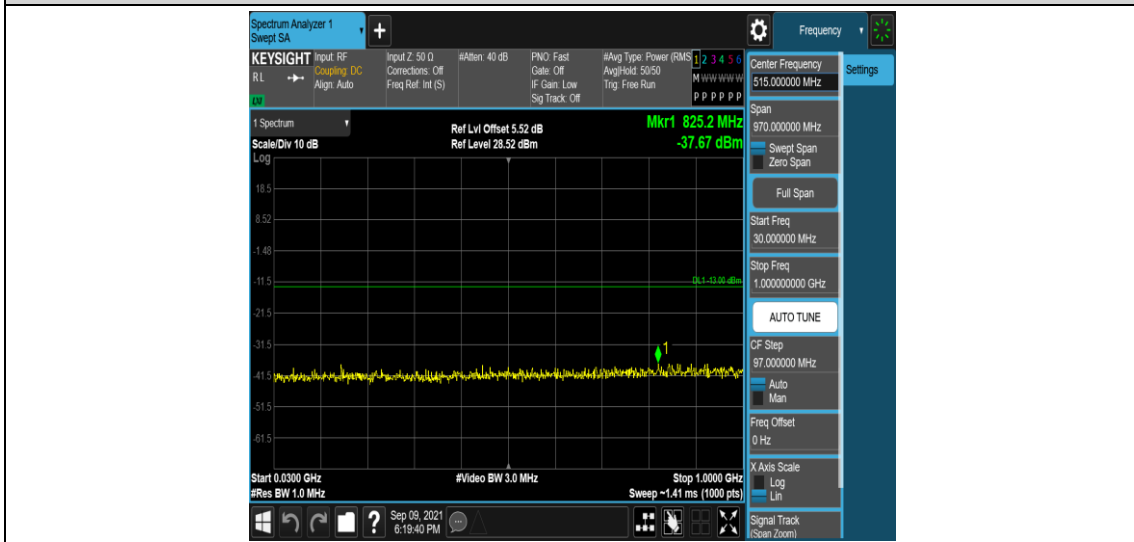

Band66-3MHz-QPSK-131987-1RB#0-Range2:0.15~30MHz

Band66-3MHz-QPSK-131987-1RB#0-Range3:30~1000MHz