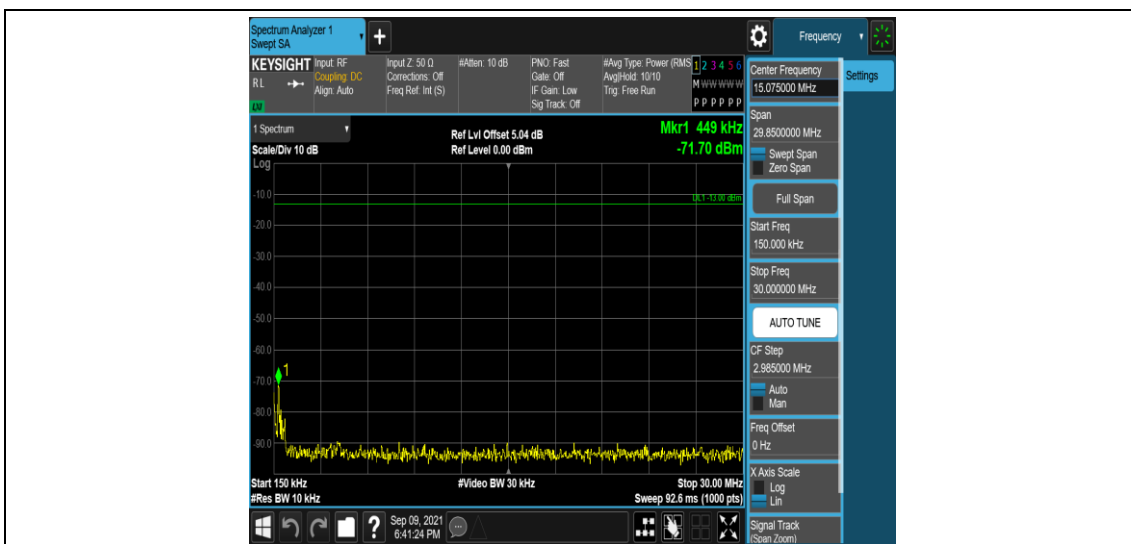

Band66-3MHz-16QAM-132657-1RB#0-Range2: 0.15~30MHz

Band66-3MHz-16QAM-132657-1RB#0-Range3:30~1000MHz

Band66-3MHz-16QAM-132657-1RB#0-Range4:1000~10000MHz

Band66-5MHz-QPSK-131997-1RB#0-Range1:0.009~0.15MHz

Band66-5MHz-QPSK-131997-1RB#0-Range2:0.15~30MHz