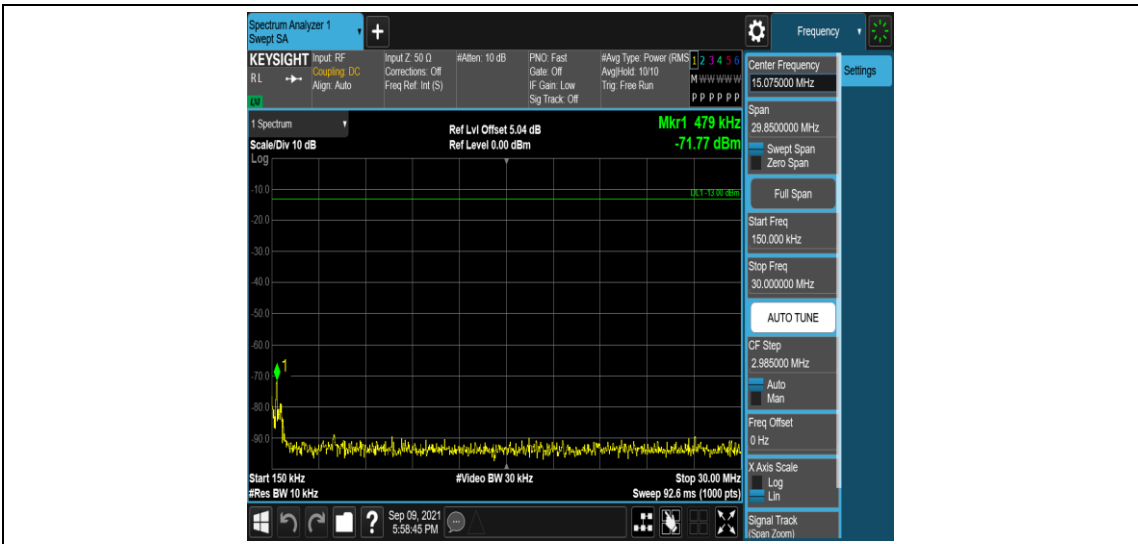

Band66-1.4MHz-QPSK-132665-1RB#0-Range2:0.15~30MHz

Band66-1.4MHz-QPSK-132665-1RB#0-Range3:30~1000MHz

Band66-1.4MHz-QPSK-132665-1RB#0-Range4:1000~10000MHz

Band66-1.4MHz-16QAM-131979-1RB#0-Range1:0.009~0.15MHz