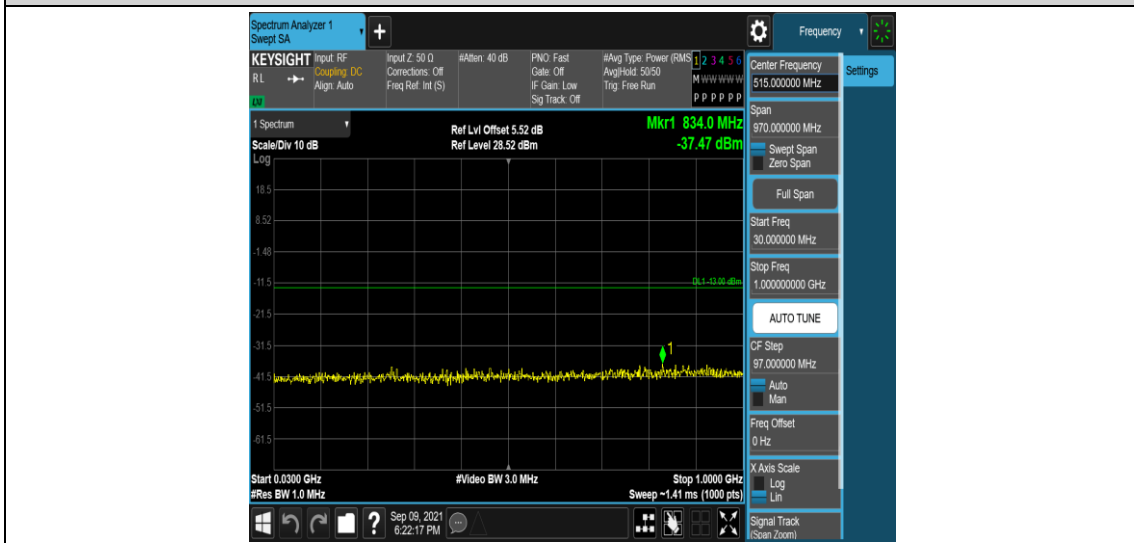

Band66-3MHz-16QAM-132322-1RB#0-Range2:0.15~30MHz

Band66-3MHz-16QAM-132322-1RB#0-Range3:30~1000MHz