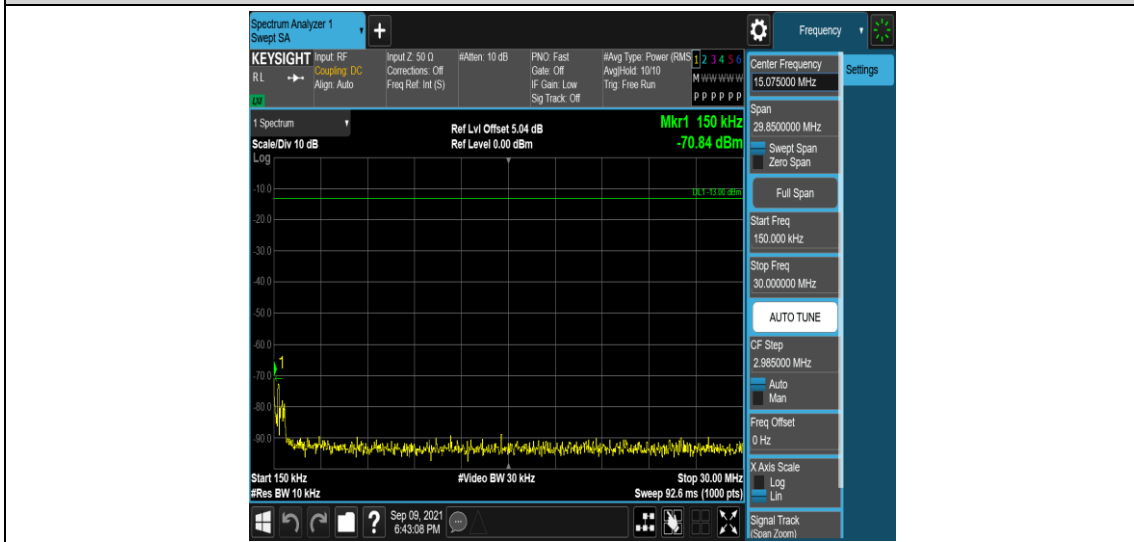

Band66-5MHz-QPSK-132322-1RB#0-Range1:0.009~0.15MHz

Band66-5MHz-QPSK-132322-1RB#0-Range2:0.15~30MHz