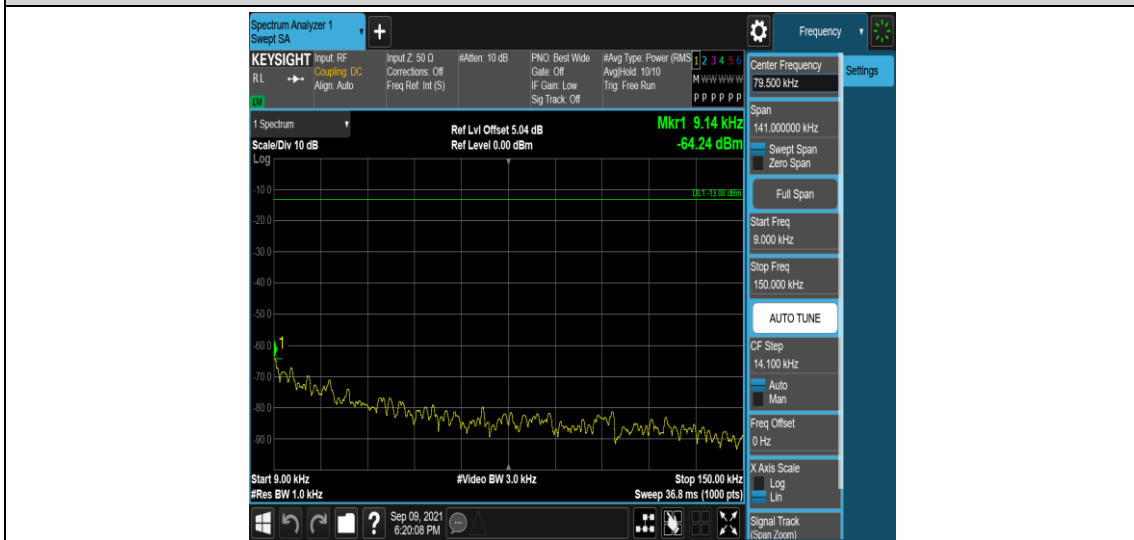

Band66-3MHz-QPSK-132657-1RB#0-Range4:1000~10000MHz

Band66-3MHz-16QAM-131987-1RB#0-Range1:0.009~0.15MHz