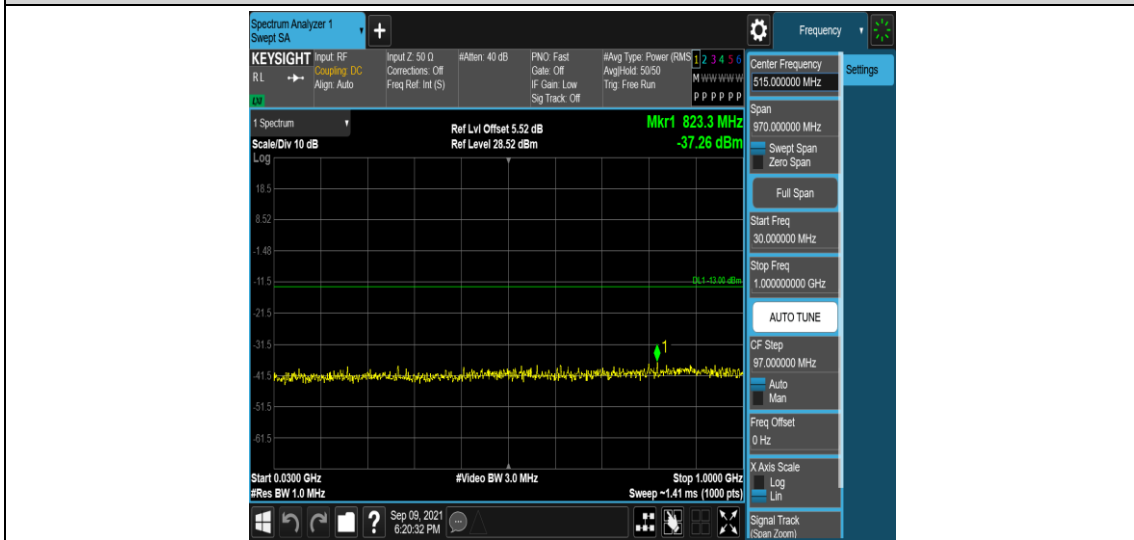

Band66-3MHz-16QAM-131987-1RB#0-Range2:0.15~30MHz

Band66-3MHz-16QAM-131987-1RB#0-Range3:30~1000MHz