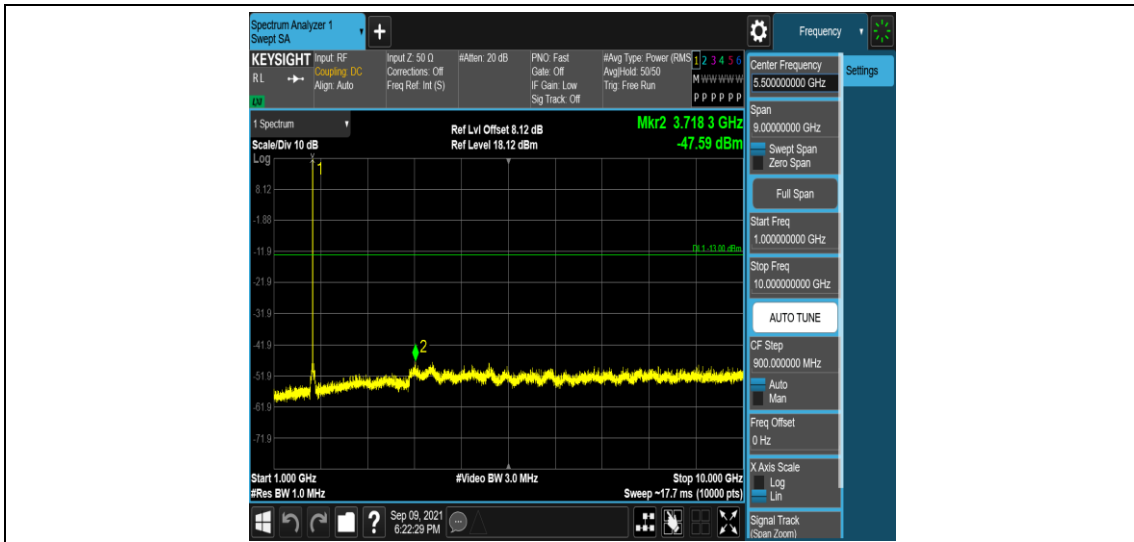

Band66-3MHz-16QAM-132322-1RB#0-Range3:30~1000MHz

Band66-3MHz-16QAM-132322-1RB#0-Range4: 1000~10000MHz