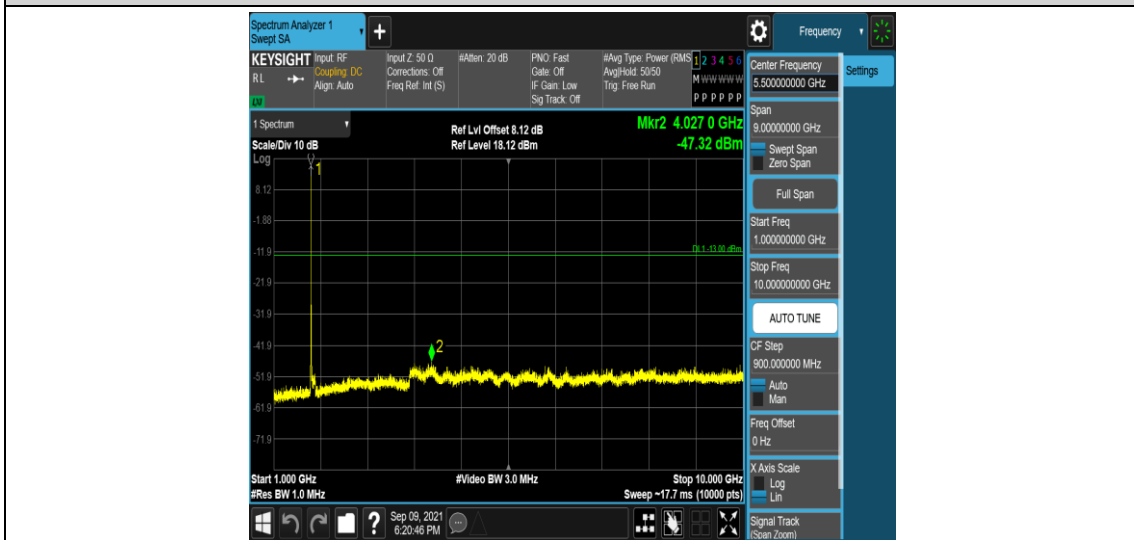

Band66-3MHz-QPSK-132657-1RB#0-Range4:1000~10000MHz

Band66-3MHz-16QAM-131987-1RB#0-Range1:0.009~0.15MHz

Band66-3MHz-16QAM-131987-1RB#0-Range2:0.15~30MHz

Band66-3MHz-16QAM-131987-1RB#0-Range3:30~1000MHz

Band66-3MHz-16QAM-131987-1RB#0-Range4:1000~10000MHz