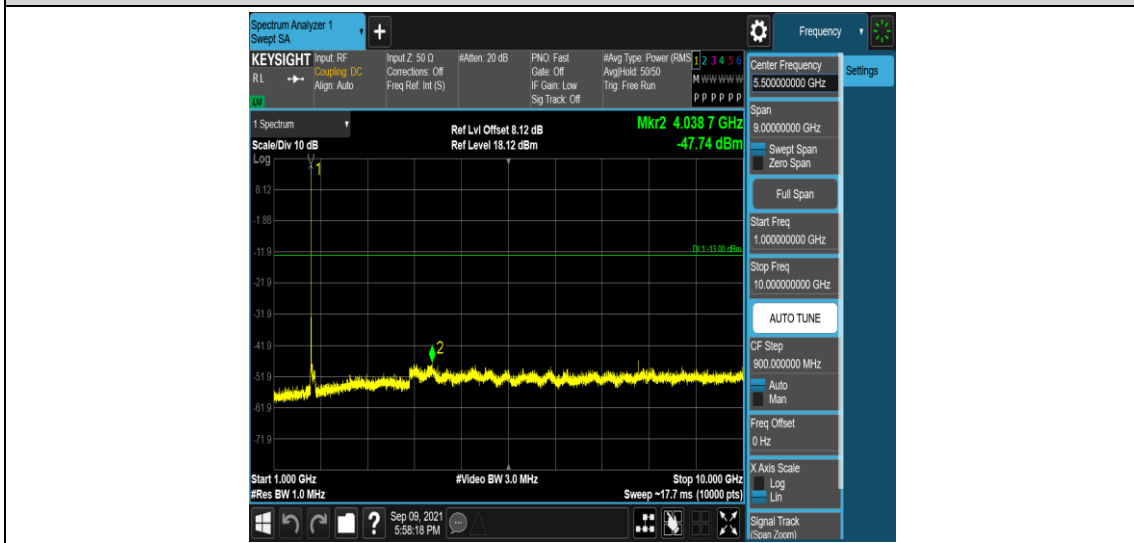

Test Graphs

Band66-1.4MHz-QPSK-131979-1RB#0-Range2:0.15~30MHz

Band66-1.4MHz-QPSK-131979-1RB#0-Range3:30~1000MHz

Band66-1.4MHz-QPSK-131979-1RB#0-Range4:1000~10000MHz

Band66-1.4MHz-QPSK-132322-1RB#0-Range1:0.009~0.15MHz