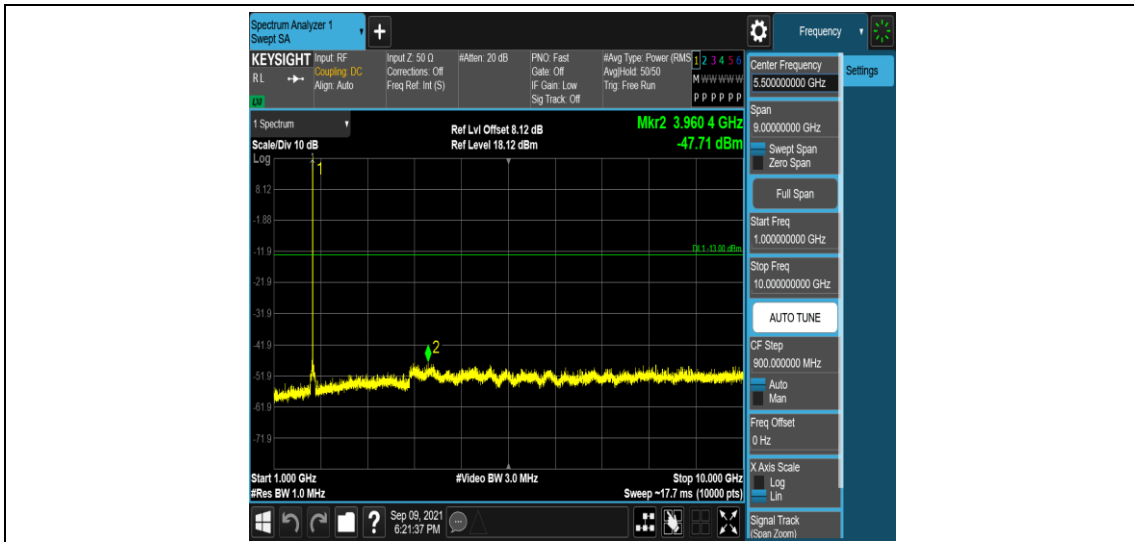

Band66-3MHz-QPSK-132322-1RB#0-Range3:30~1000MHz

Band66-3MHz-QPSK-132322-1RB#0-Range4:1000~10000MHz