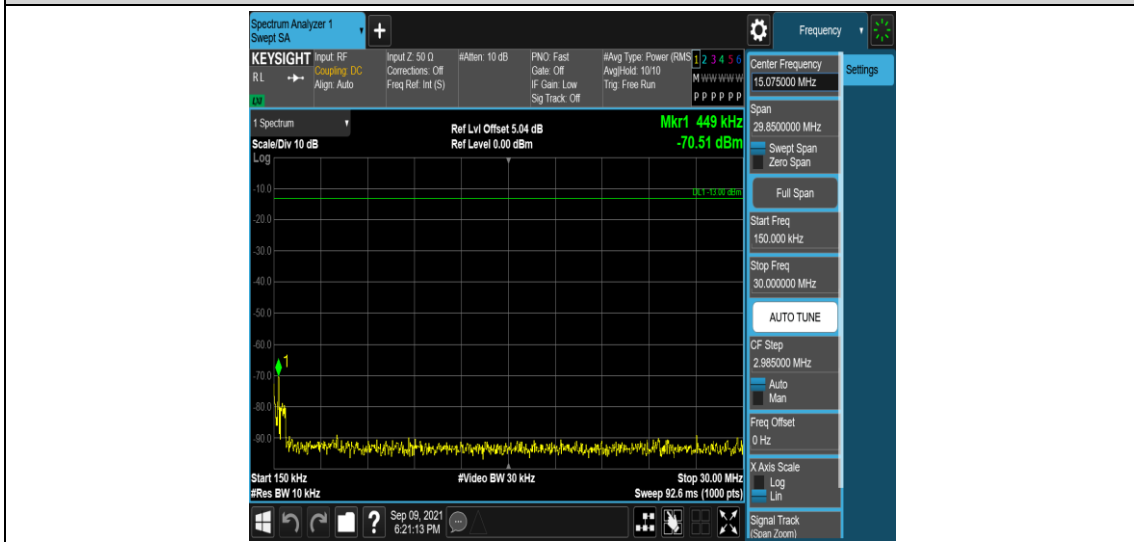

Band66-3MHz-QPSK-131987-1RB#0-Range2:0.15~30MHz

Band66-3MHz-QPSK-131987-1RB#0-Range3:30~1000MHz

Band66-3MHz-QPSK-131987-1RB#0-Range4:1000~10000MHz

Band66-3MHz-QPSK-132322-1RB#0-Range1:0.009~0.15MHz

Band66-3MHz-QPSK-132322-1RB#0-Range2:0.15~30MHz