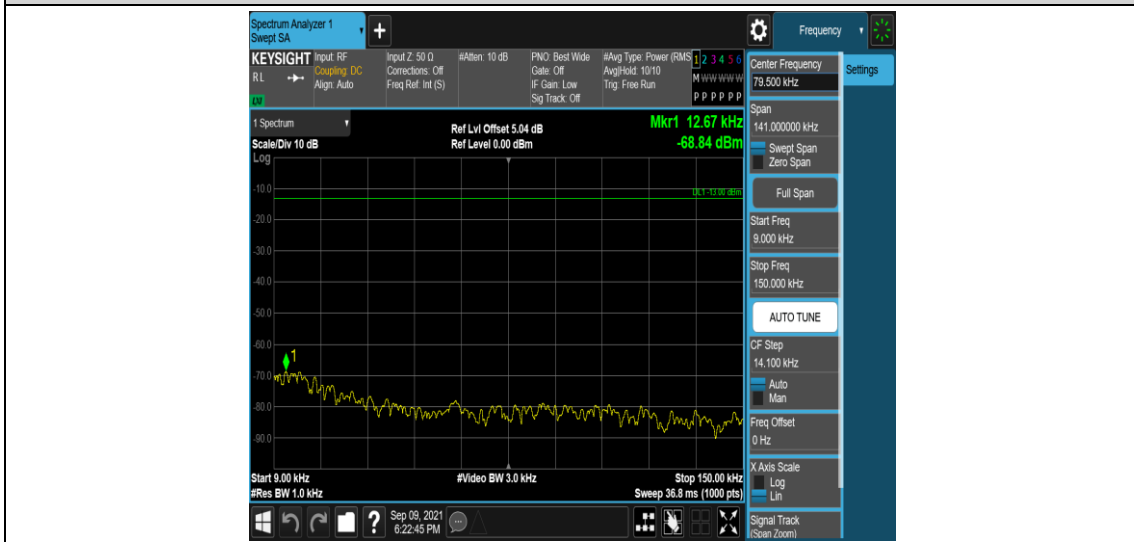

Band66-3MHz-QPSK-132322-1RB#0-Range4:1000~10000MHz

Band66-3MHz-QPSK-132657-1RB#0-Range1:0.009~0.15MHz