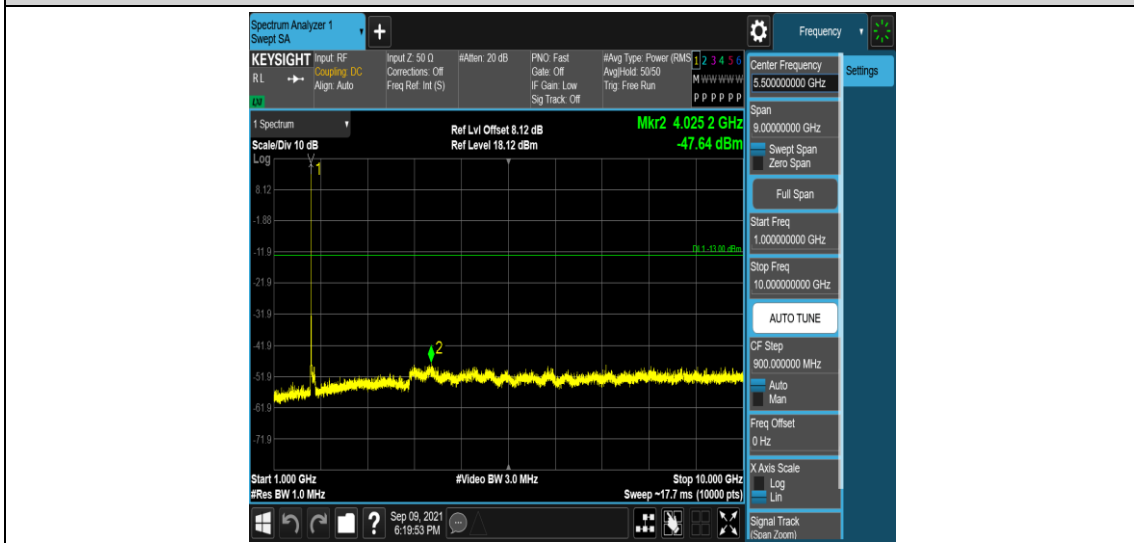

Band66-3MHz-QPSK-131987-1RB#0-Range3:30~1000MHz

Band66-3MHz-QPSK-131987-1RB#0-Range4:1000~10000MHz