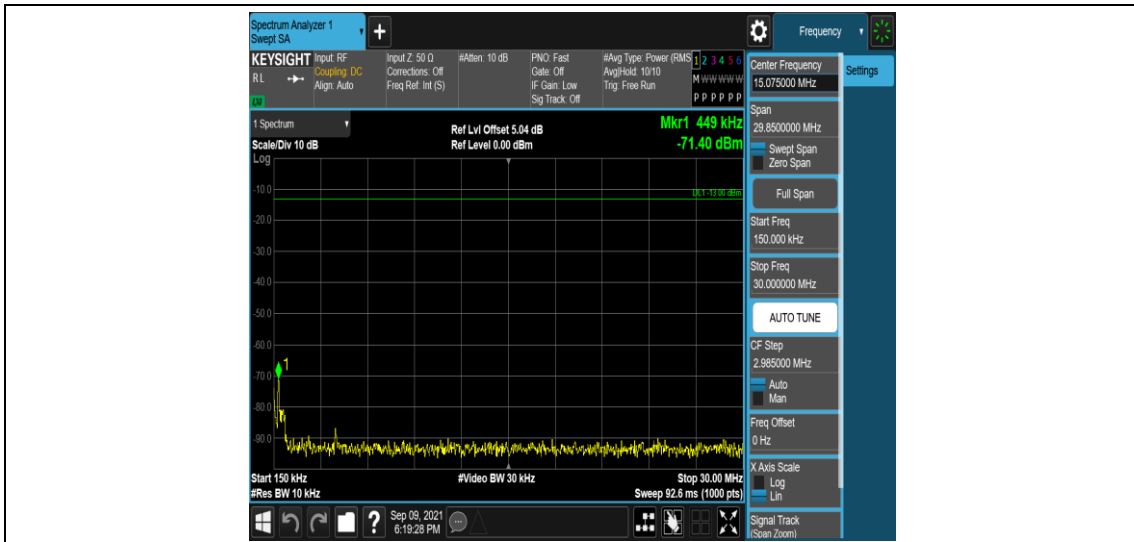

Band66-1.4MHz-16QAM-132665-1RB#0-Range2:0.15~30MHz

Band66-1.4MHz-16QAM-132665-1RB#0-Range3:30~1000MHz

Band66-1.4MHz-16QAM-132665-1RB#0-Range4:1000~10000MHz

Band66-3MHz-QPSK-131987-1RB#0-Range1:0.009~0.15MHz