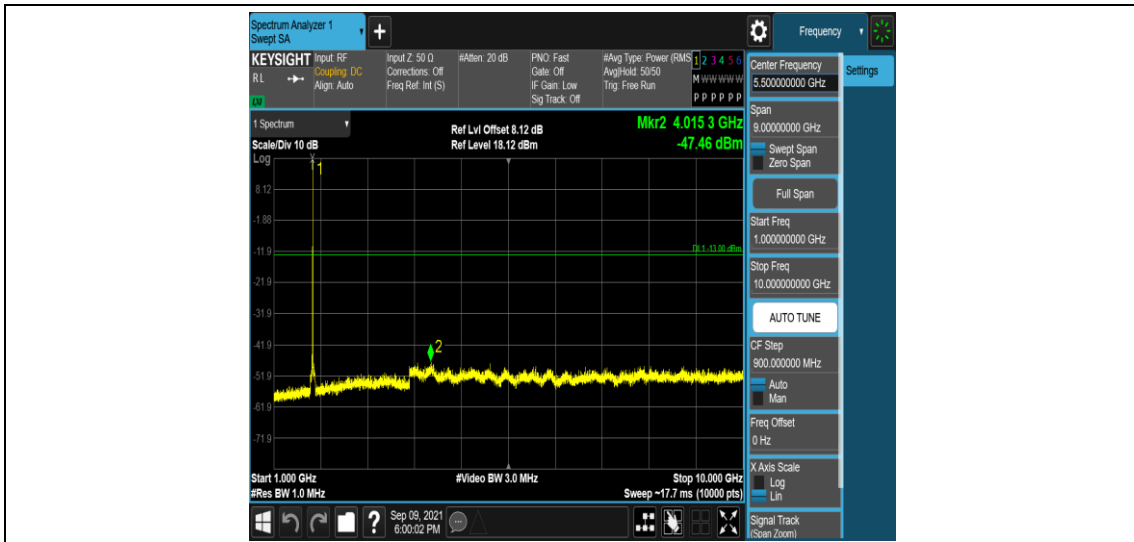

Band66-1.4MHz-QPSK-132322-1RB#0-Range3:30~1000MHz

Band66-1.4MHz-QPSK-132322-1RB#0-Range4:1000~10000MHz