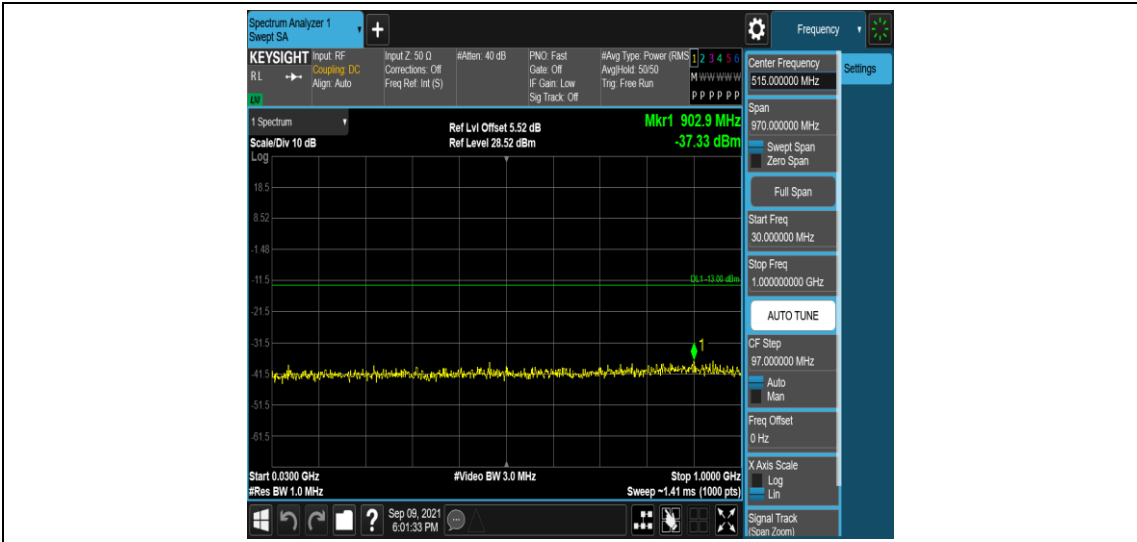

Band66-1.4MHz-QPSK-132665-1RB#0-Range2:0.15~30MHz

Band66-1.4MHz-QPSK-132665-1RB#0-Range3:30~1000MHz