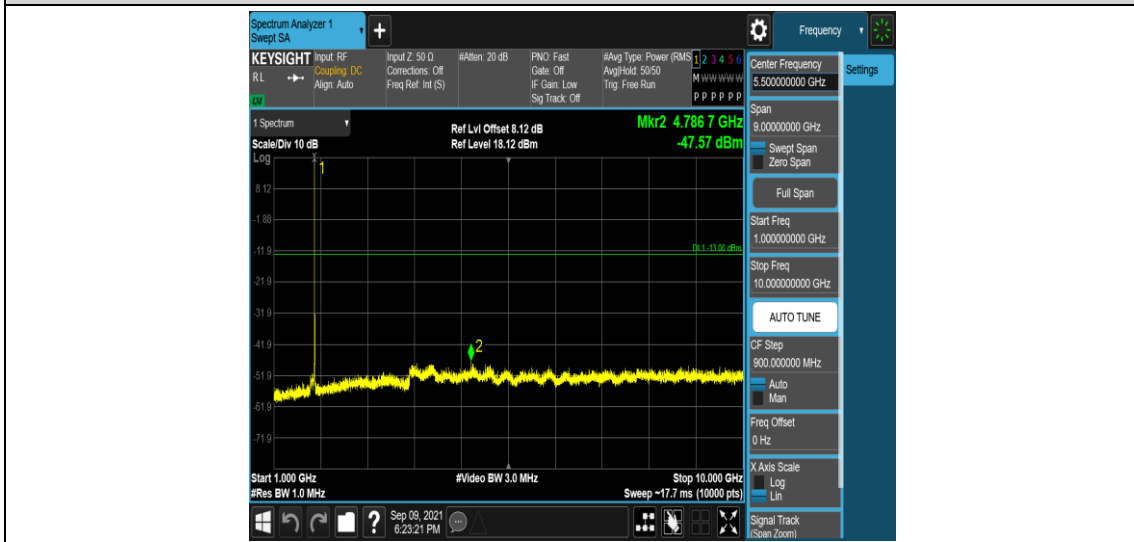

Band66-3MHz-QPSK-132322-1RB#0-Range3:30~1000MHz

Band66-3MHz-QPSK-132322-1RB#0-Range4:1000~10000MHz

Band66-3MHz-QPSK-132657-1RB#0-Range1:0.009~0.15MHz

Band66-3MHz-QPSK-132657-1RB#0-Range2:0.15~30MHz

Band66-3MHz-QPSK-132657-1RB#0-Range3:30~1000MHz