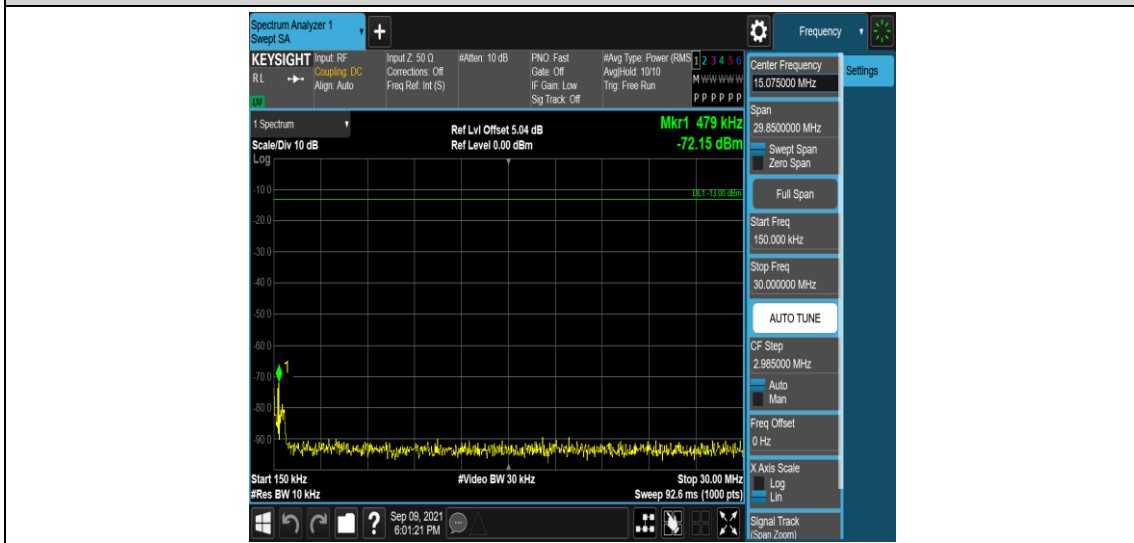

Band66-1.4MHz-QPSK-132322-1RB#0-Range2:0.15~30MHz

Band66-1.4MHz-QPSK-132322-1RB#0-Range3:30~1000MHz

Band66-1.4MHz-QPSK-132322-1RB#0-Range4:1000~10000MHz

Band66-1.4MHz-QPSK-132665-1RB#0-Range1:0.009~0.15MHz