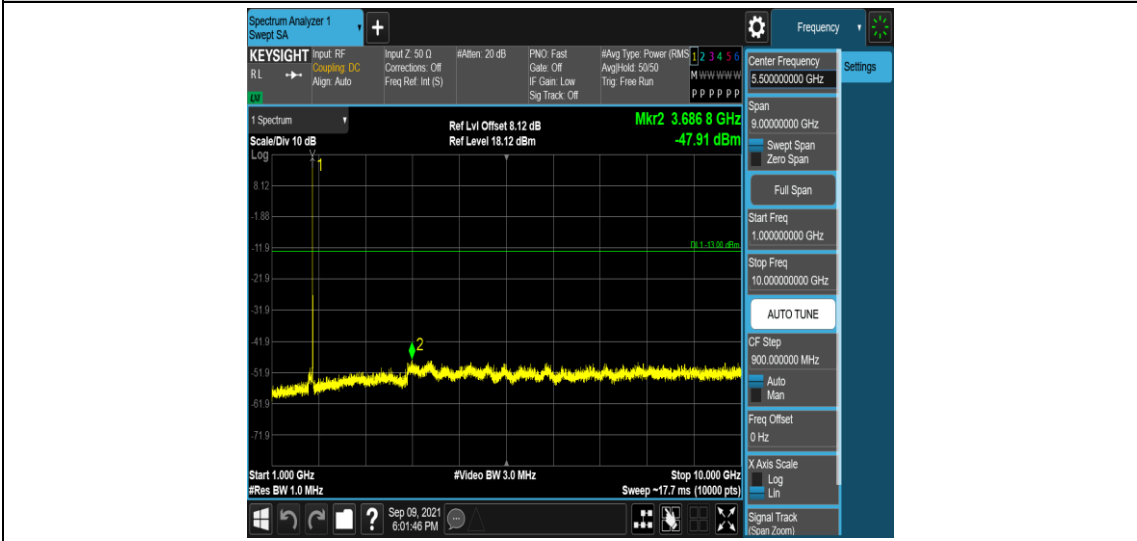

Band66-1.4MHz-QPSK-132665-1RB#0-Range3:30~1000MHz

Band66-1.4MHz-QPSK-132665-1RB#0-Range4:1000~10000MHz