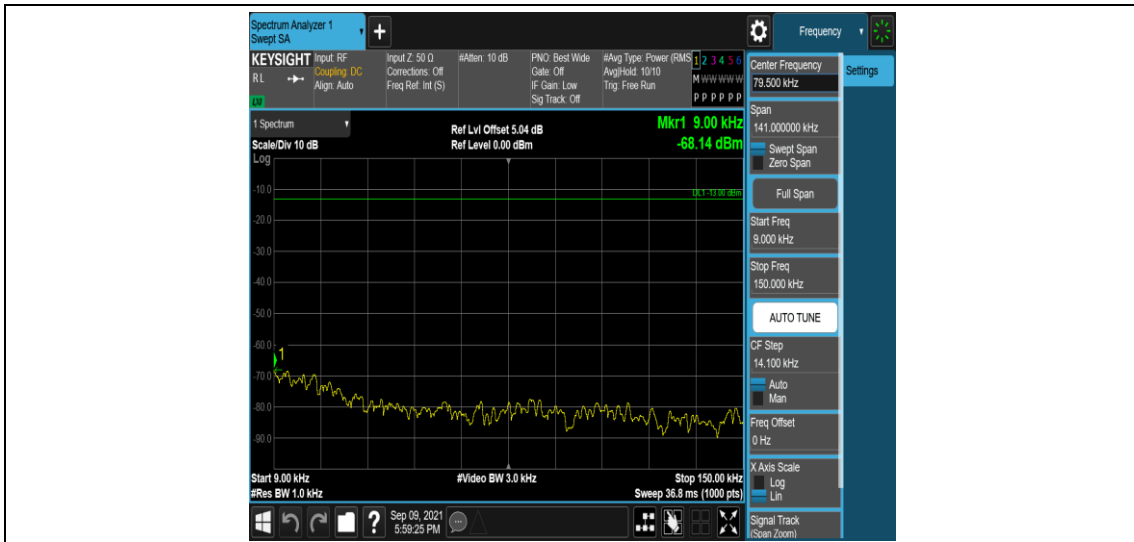

Test Graphs

Band66-1.4MHz-QPSK-131979-1RB#0-Range2:0.15~30MHz

Band66-1.4MHz-QPSK-131979-1RB#0-Range3:30~1000MHz

Band66-1.4MHz-QPSK-131979-1RB#0-Range4:1000~10000MHz

Band66-1.4MHz-QPSK-132322-1RB#0-Range1:0.009~0.15MHz