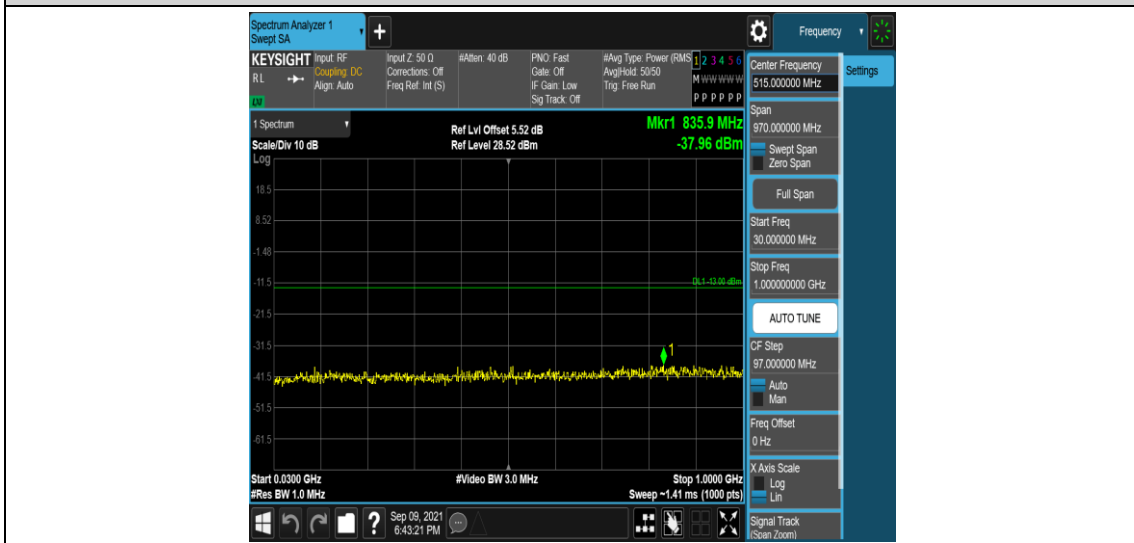

Band66-5MHz-QPSK-131997-1RB#0-Range3:30~1000MHz

Band66-5MHz-QPSK-131997-1RB#0-Range4:1000~10000MHz

Band66-5MHz-QPSK-132322-1RB#0-Range1:0.009~0.15MHz

Band66-5MHz-QPSK-132322-1RB#0-Range2:0.15~30MHz

Band66-5MHz-QPSK-132322-1RB#0-Range3:30~1000MHz