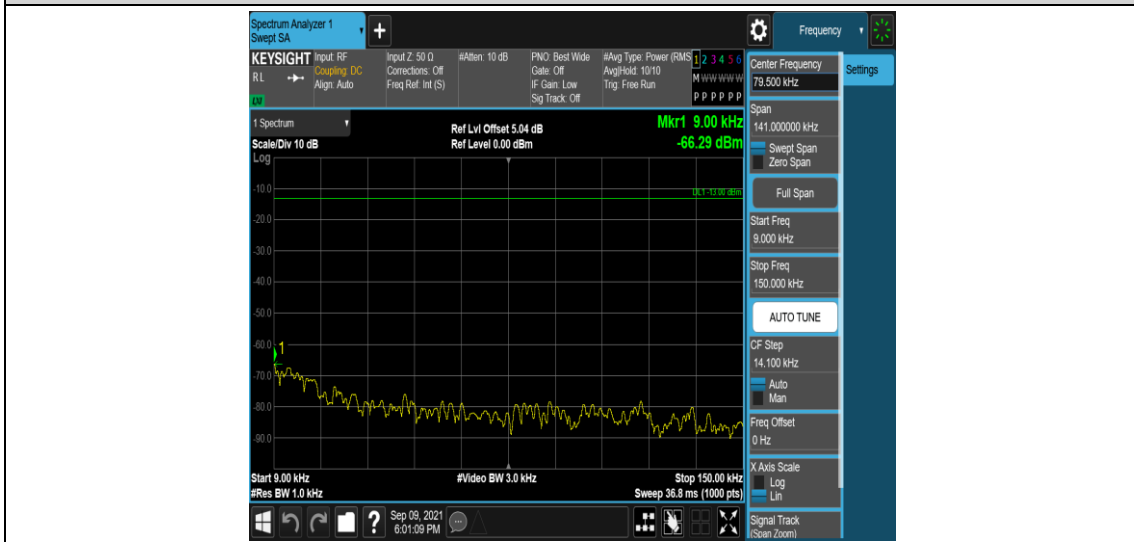

Test Graphs

Band66-1.4MHz-QPSK-131979-1RB#0-Range2:0.15~30MHz

Band66-1.4MHz-QPSK-131979-1RB#0-Range3:30~1000MHz

Band66-1.4MHz-QPSK-131979-1RB#0-Range4:1000~10000MHz

Band66-1.4MHz-QPSK-132322-1RB#0-Range1:0.009~0.15MHz

Band66-1.4MHz-QPSK-132322-1RB#0-Range2:0.15~30MHz

Band66-1.4MHz-QPSK-132322-1RB#0-Range3:30~1000MHz

Band66-1.4MHz-QPSK-132322-1RB#0-Range4:1000~10000MHz

Band66-1.4MHz-QPSK-132665-1RB#0-Range1:0.009~0.15MHz