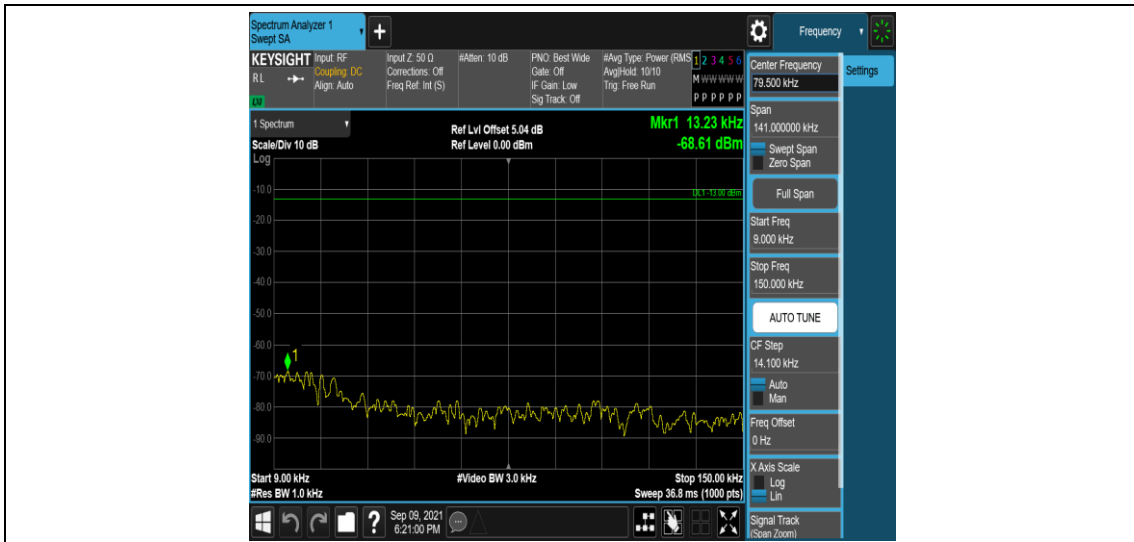

Band66-3MHz-QPSK-131987-1RB#0-Range4:1000~10000MHz

Band66-3MHz-QPSK-132322-1RB#0-Range1:0.009~0.15MHz