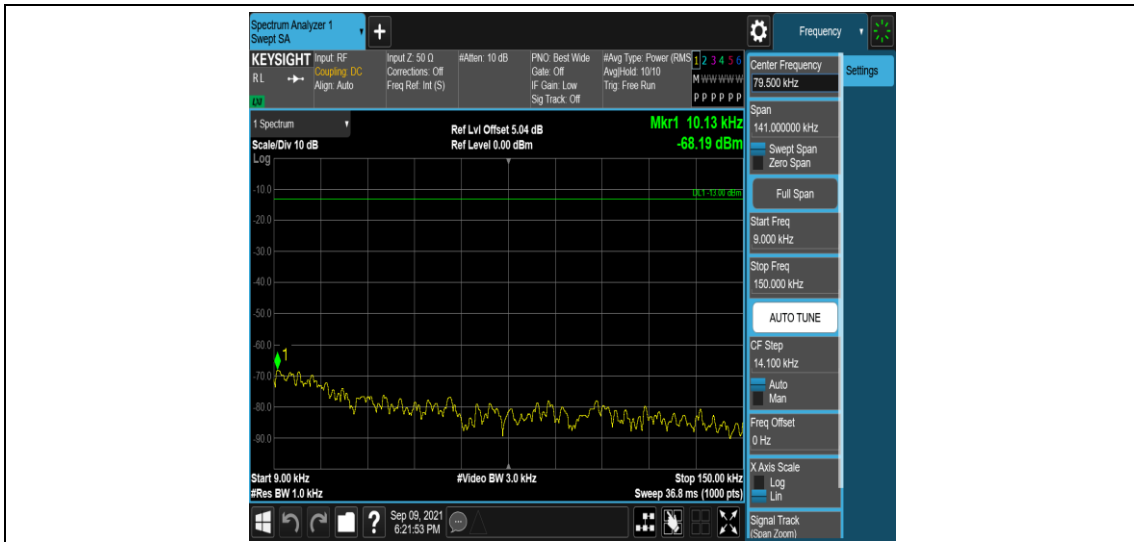

Band66-3MHz-QPSK-132657-1RB#0-Range4:1000~10000MHz

Band66-3MHz-16QAM-131987-1RB#0-Range1:0.009~0.15MHz

Band66-3MHz-16QAM-131987-1RB#0-Range2:0.15~30MHz

Band66-3MHz-16QAM-131987-1RB#0-Range3:30~1000MHz

Band66-3MHz-16QAM-131987-1RB#0-Range4:1000~10000MHz