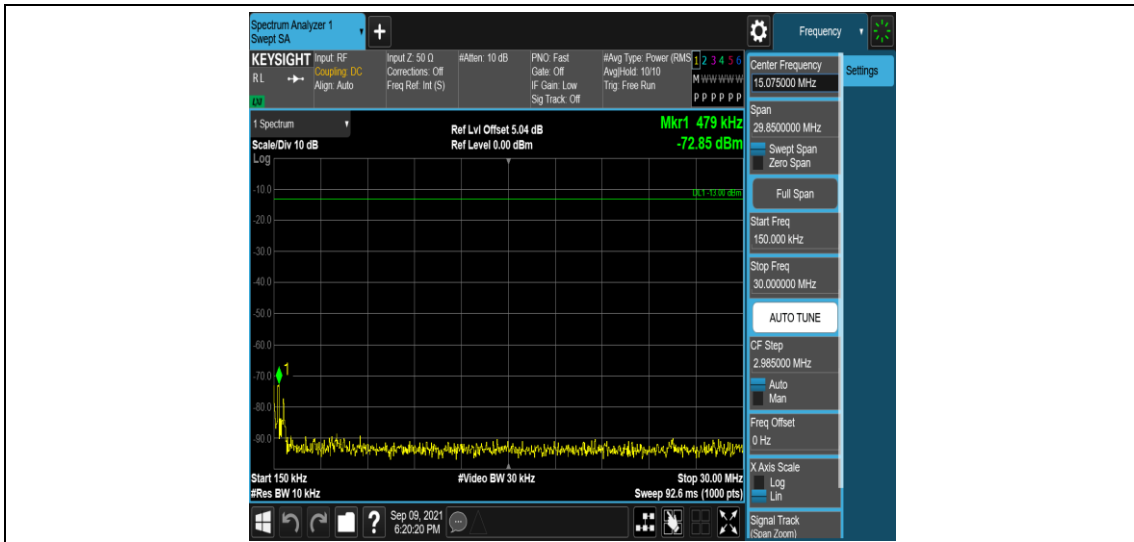

Band66-3MHz-16QAM-131987-1RB#0-Range1:0.009~0.15MHz

Band66-3MHz-16QAM-131987-1RB#0-Range2:0.15~30MHz