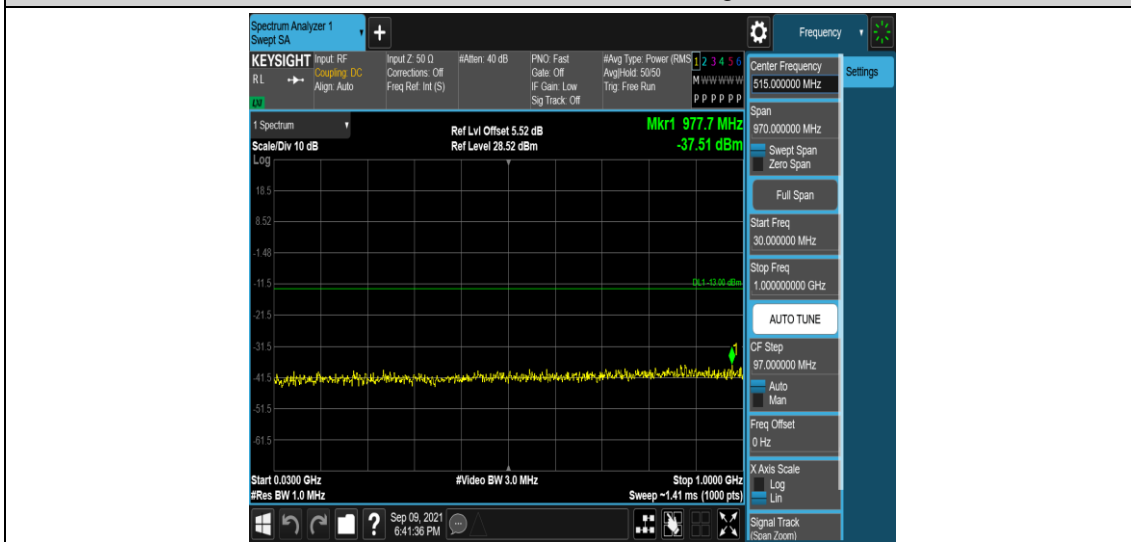

Band66-3MHz-16QAM-132657-1RB#0-Range2: 0.15~30MHz

Band66-3MHz-16QAM-132657-1RB#0-Range3:30~1000MHz

Band66-3MHz-16QAM-132657-1RB#0-Range4:1000~10000MHz

Band66-5MHz-QPSK-131997-1RB#0-Range1:0.009~0.15MHz

Band66-5MHz-QPSK-131997-1RB#0-Range2:0.15~30MHz