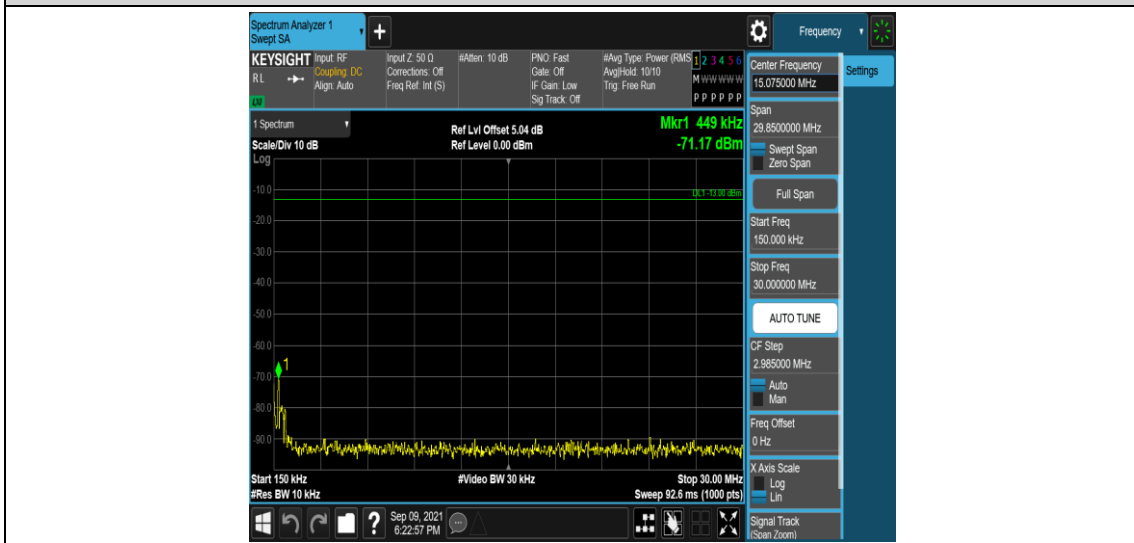

Band66-3MHz-QPSK-132657-1RB#0-Range1:0.009~0.15MHz

Band66-3MHz-QPSK-132657-1RB#0-Range2:0.15~30MHz