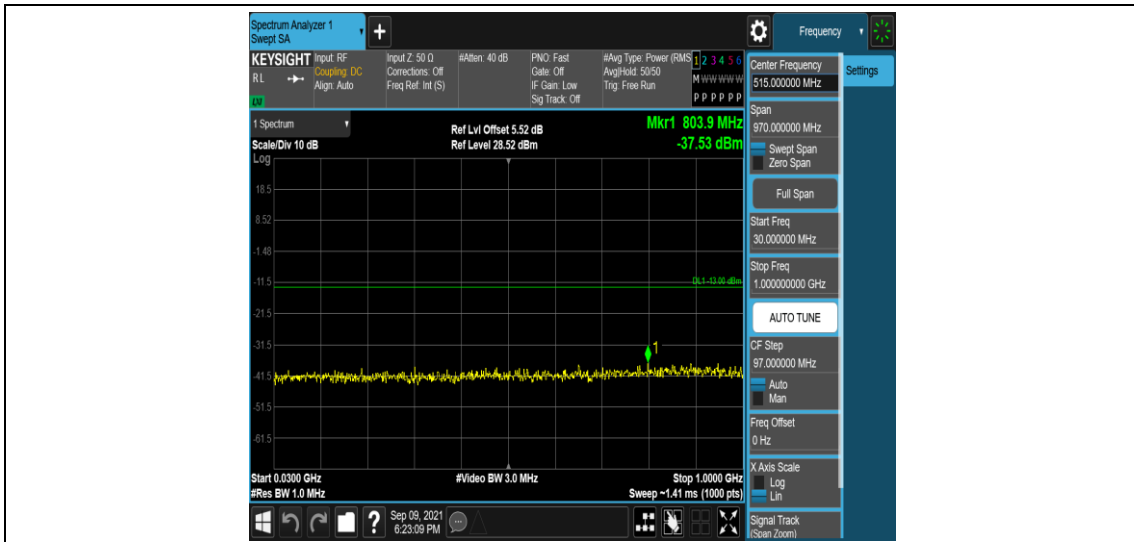

Band66-3MHz-QPSK-132322-1RB#0-Range3:30~1000MHz

Band66-3MHz-QPSK-132322-1RB#0-Range4:1000~10000MHz

Band66-3MHz-QPSK-132657-1RB#0-Range1:0.009~0.15MHz

Band66-3MHz-QPSK-132657-1RB#0-Range2:0.15~30MHz

Band66-3MHz-QPSK-132657-1RB#0-Range3:30~1000MHz