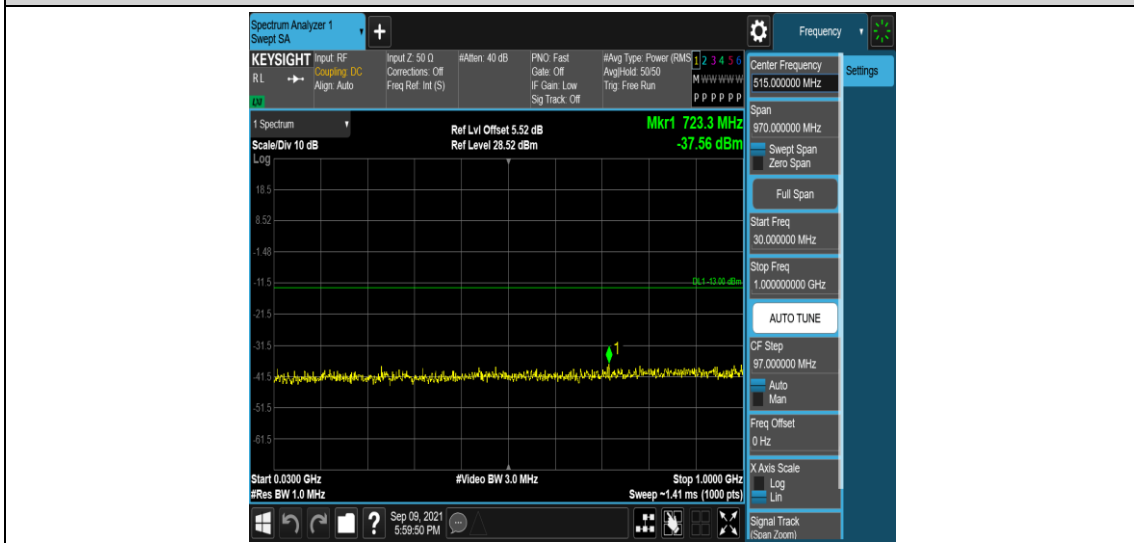

Band66-1.4MHz-QPSK-132322-1RB#0-Range2:0.15~30MHz

Band66-1.4MHz-QPSK-132322-1RB#0-Range3:30~1000MHz