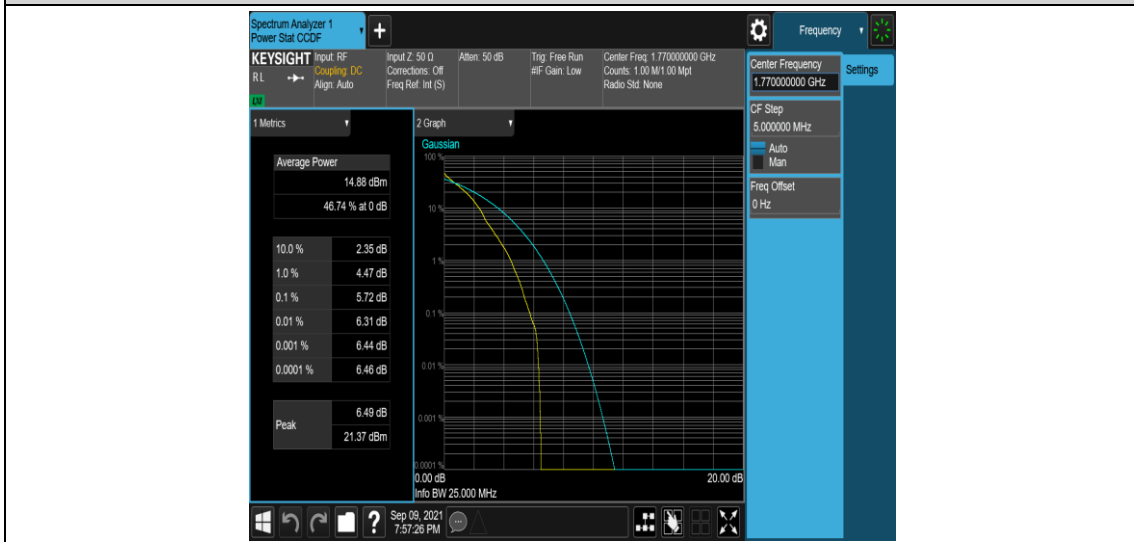

Band66-15MHz-16QAM-132322-75RB#0

Band66-15MHz-16QAM-132597-1RB#0

Band66-15MHz-16QAM-132597-75RB#0

Band66-20MHz-QPSK-132072-1RB#0

Band66-20MHz-QPSK-132072-100RB#0

Band66-20MHz-QPSK-132322-1RB#0

Band66-20MHz-QPSK-132322-100RB#0