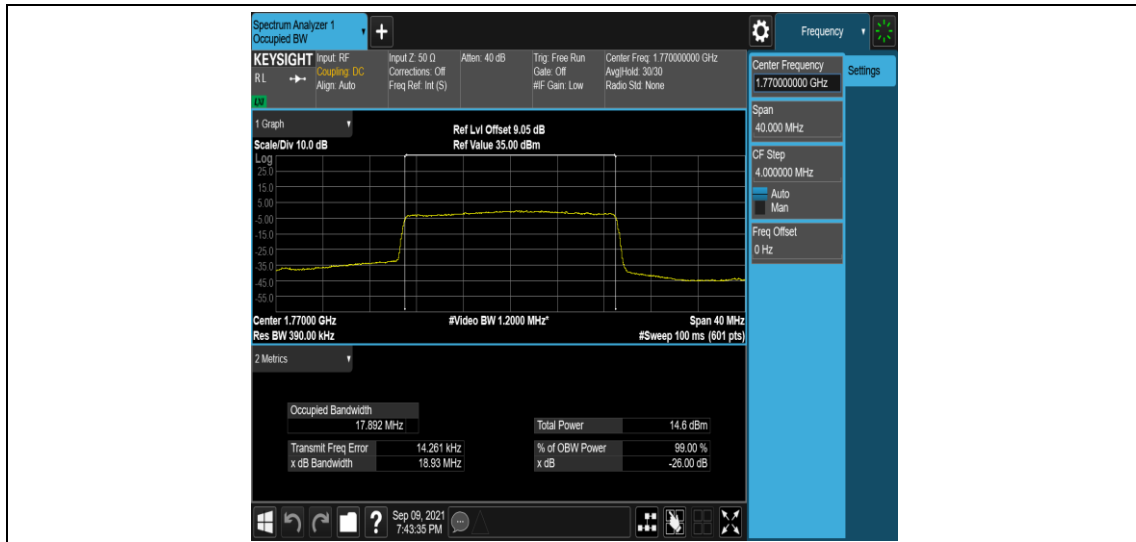

Band66-15MHz-16QAM-132322-75RB#0

Band66-15MHz-16QAM-132597-75RB#0

Band66-20MHz-QPSK-132072-100RB#0

Band66-20MHz-QPSK-132322-100RB#0

Band66-20MHz-QPSK-132572-100RB#0

Band66-20MHz-16QAM-132072-100RB#0

Band66-20MHz-16QAM-132322-100RB#0