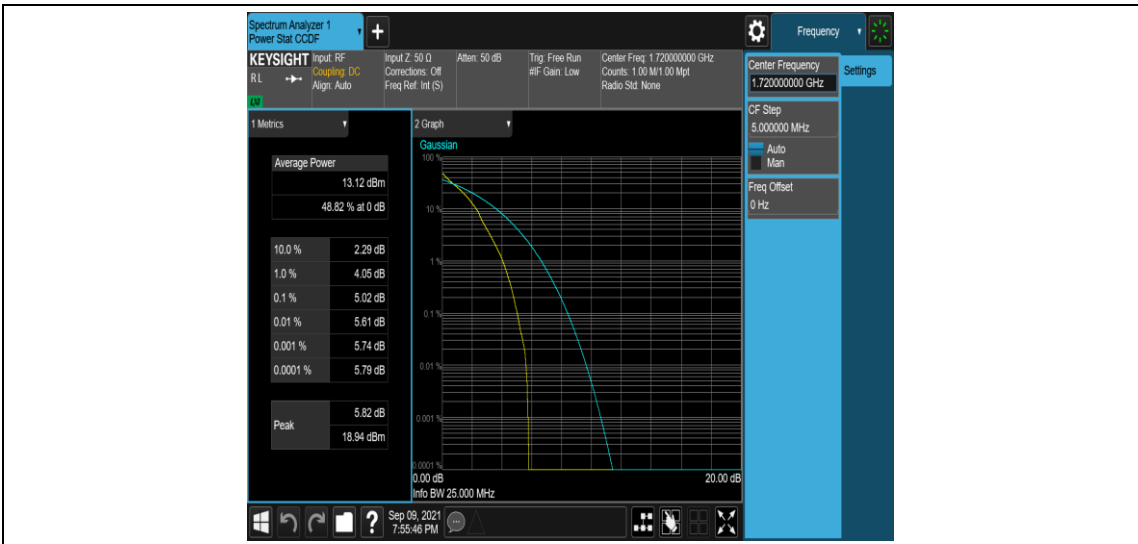

Band66-15MHz-16QAM-132322-75RB#0

Band66-15MHz-16QAM-132597-1RB#0

Band66-15MHz-16QAM-132597-75RB#0

Band66-20MHz-QPSK-132072-1RB#0

Band66-20MHz-QPSK-132072-100RB#0

Band66-20MHz-QPSK-132322-1RB#0

Band66-20MHz-QPSK-132322-100RB#0