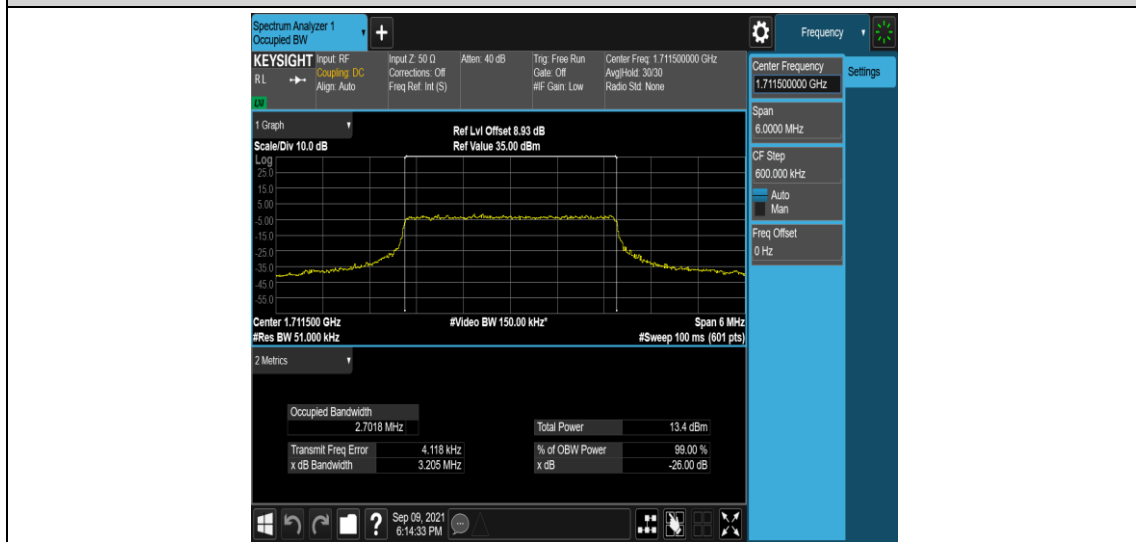

Band66-1.4MHz-16QAM-132322-6RB#0

Band66-1.4MHz-16QAM-132665-6RB#0

Band66-3MHz-QPSK-131987-15RB#0

Band66-3MHz-QPSK-132322-15RB#0

Band66-3MHz-QPSK-132657-15RB#0

Band66-3MHz-16QAM-131987-15RB#0

Band66-3MHz-16QAM-132322-15RB#0