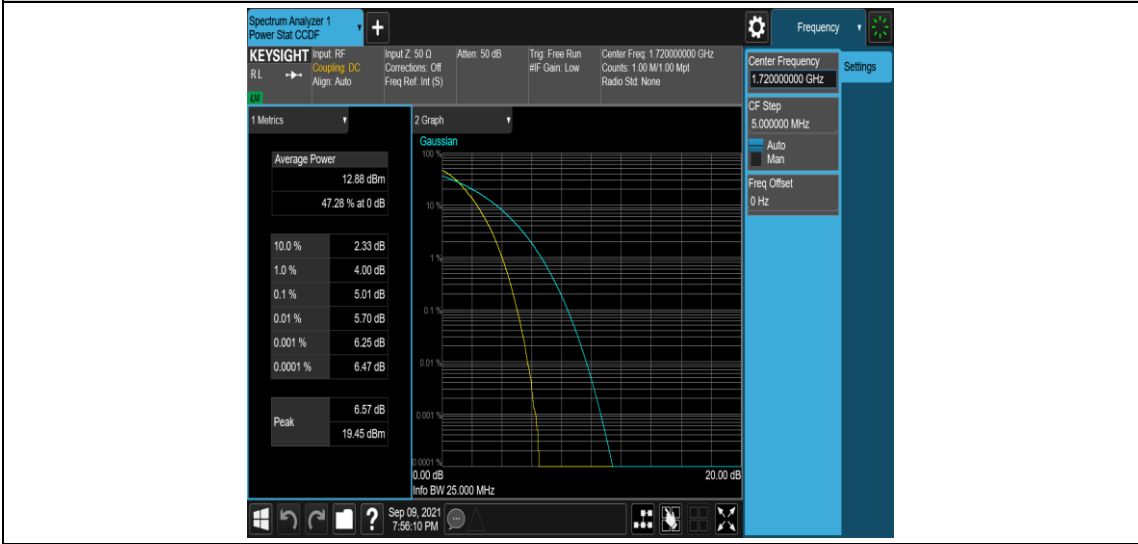

Band66-15MHz-16QAM-132322-75RB#0

Band66-15MHz-16QAM-132597-1RB#0

Band66-15MHz-16QAM-132597-75RB#0

Band66-20MHz-QPSK-132072-1RB#0

Band66-20MHz-QPSK-132072-100RB#0

Band66-20MHz-QPSK-132322-1RB#0

Band66-20MHz-QPSK-132322-100RB#0