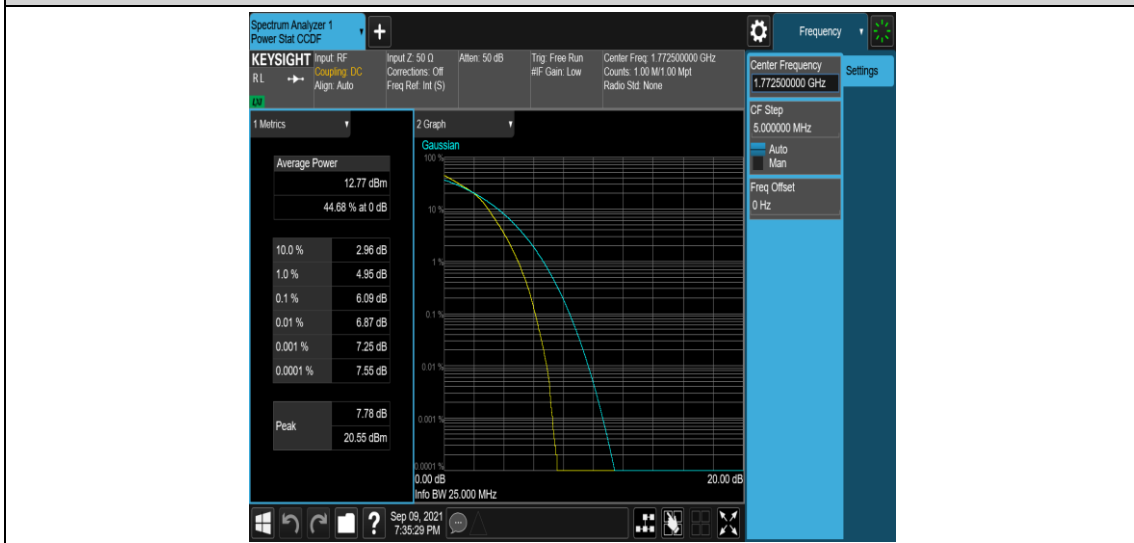

Band66-15MHz-16QAM-132322-75RB#0

Band66-15MHz-16QAM-132597-1RB#0

Band66-15MHz-16QAM-132597-75RB#0

Band66-20MHz-QPSK-132072-1RB#0

Band66-20MHz-QPSK-132072-100RB#0

Band66-20MHz-QPSK-132322-1RB#0

Band66-20MHz-QPSK-132322-100RB#0