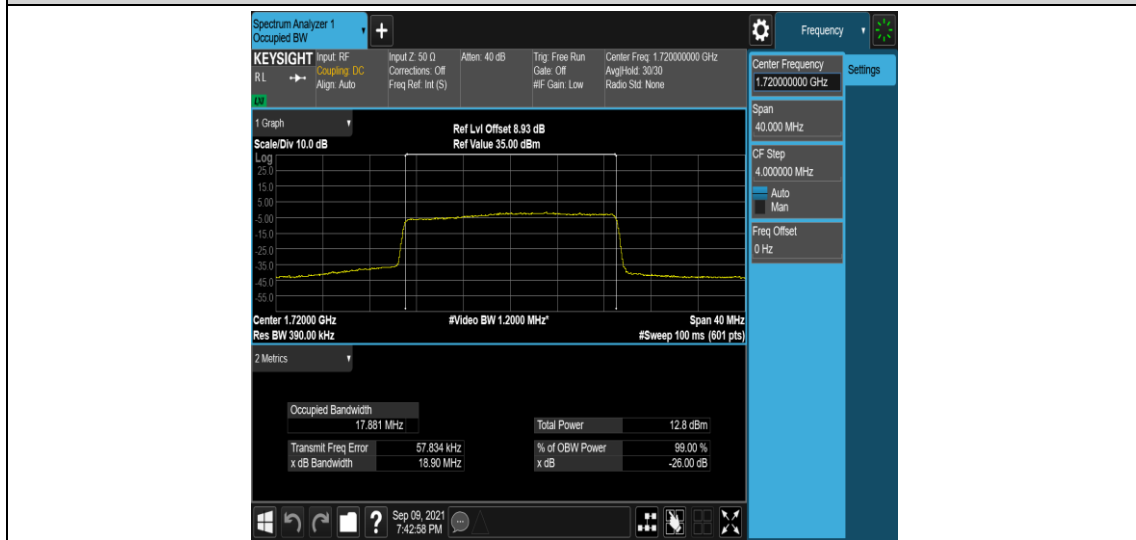

Band66-15MHz-16QAM-132322-75RB#0

Band66-15MHz-16QAM-132597-75RB#0

Band66-20MHz-QPSK-132072-100RB#0

Band66-20MHz-QPSK-132322-100RB#0

Band66-20MHz-QPSK-132572-100RB#0

Band66-20MHz-16QAM-132072-100RB#0

Band66-20MHz-16QAM-132322-100RB#0