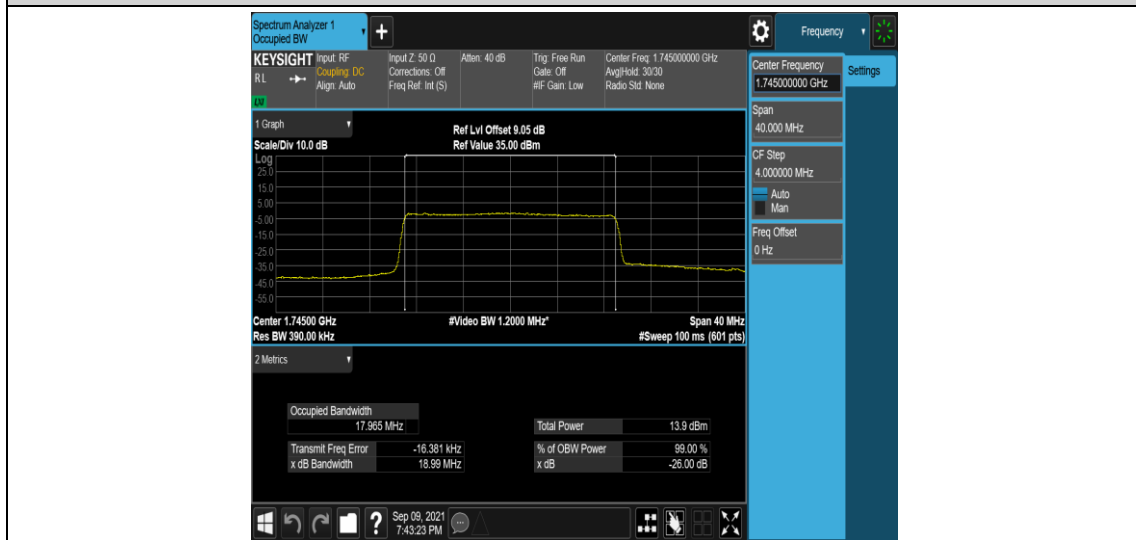

Band66-15MHz-16QAM-132322-75RB#0

Band66-15MHz-16QAM-132597-75RB#0

Band66-20MHz-QPSK-132072-100RB#0

Band66-20MHz-QPSK-132322-100RB#0

Band66-20MHz-QPSK-132572-100RB#0

Band66-20MHz-16QAM-132072-100RB#0

Band66-20MHz-16QAM-132322-100RB#0