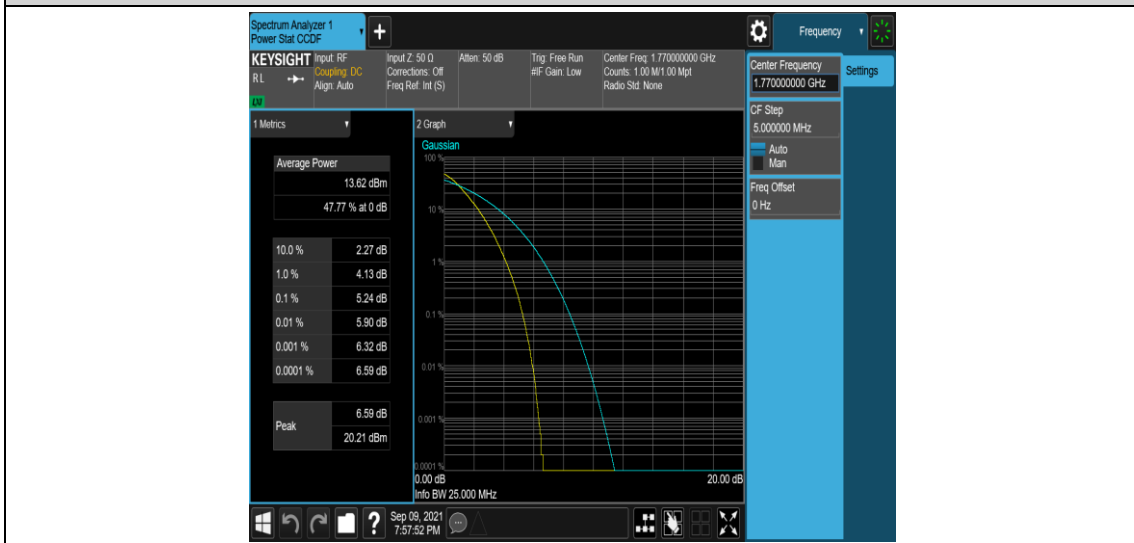

Band66-20MHz-QPSK-132572-100RB#0