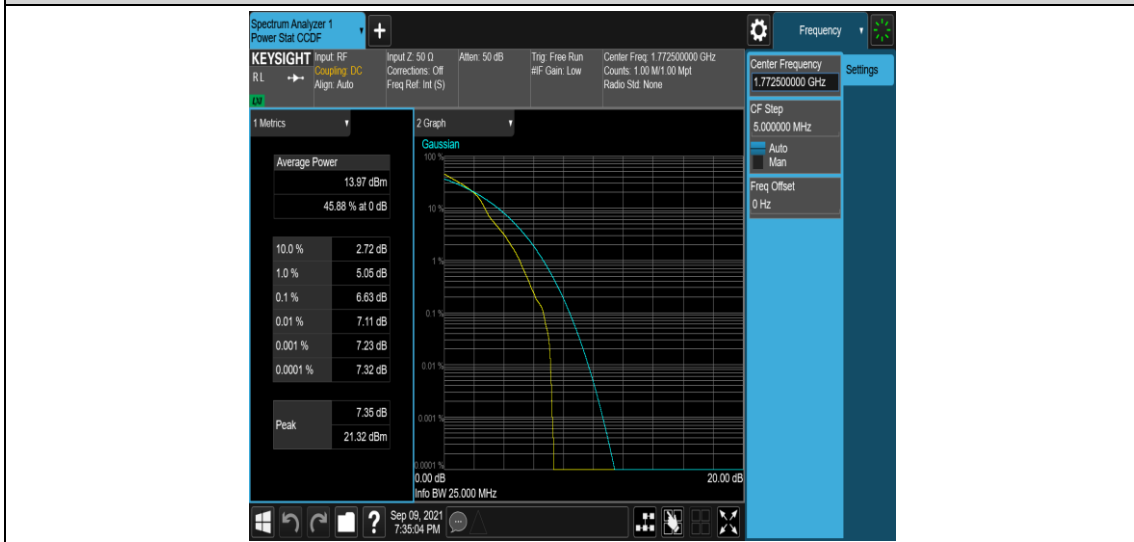

Band66-15MHz-16QAM-132322-75RB#0

Band66-15MHz-16QAM-132597-1RB#0

Band66-15MHz-16QAM-132597-75RB#0

Band66-20MHz-QPSK-132072-1RB#0

Band66-20MHz-QPSK-132072-100RB#0

Band66-20MHz-QPSK-132322-1RB#0

Band66-20MHz-QPSK-132322-100RB#0