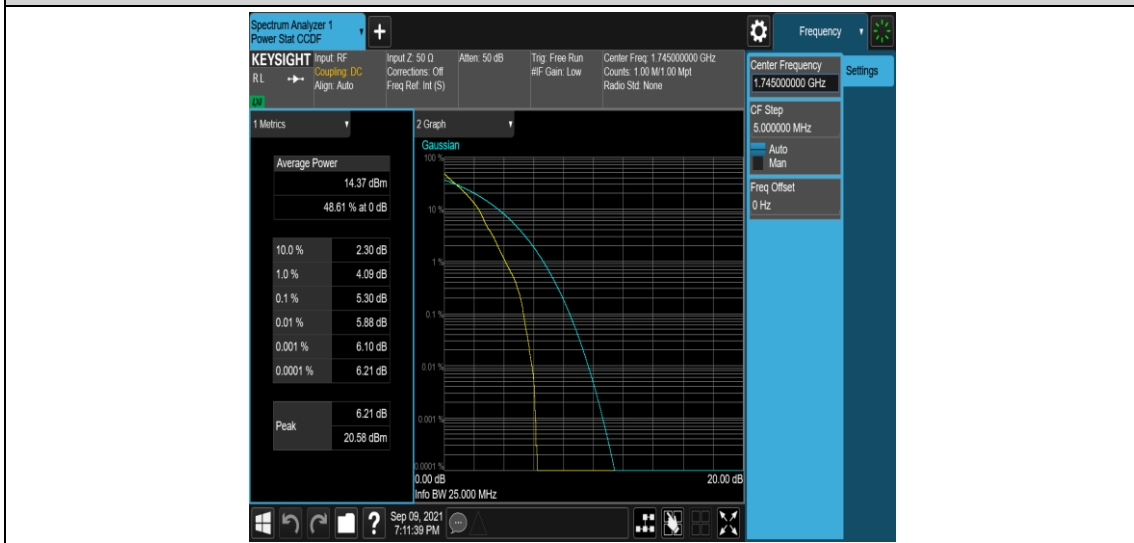

Band66-5MHz-16QAM-131997-25RB#0

Band66-5MHz-16QAM-132322-1RB#0

Band66-5MHz-16QAM-132322-25RB#0

Band66-5MHz-16QAM-132647-1RB#0

Band66-5MHz-16QAM-132647-25RB#0

Band66-10MHz-QPSK-132022-1RB#0

Band66-10MHz-QPSK-132022-50RB#0