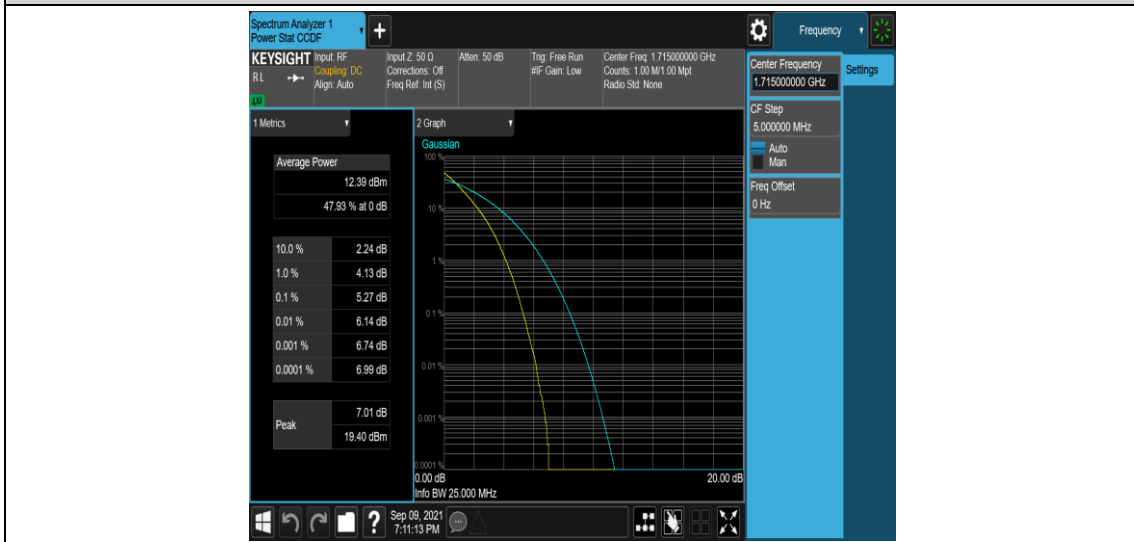

Band66-5MHz-16QAM-131997-25RB#0

Band66-5MHz-16QAM-132322-1RB#0

Band66-5MHz-16QAM-132322-25RB#0

Band66-5MHz-16QAM-132647-1RB#0

Band66-5MHz-16QAM-132647-25RB#0

Band66-10MHz-QPSK-132022-1RB#0

Band66-10MHz-QPSK-132022-50RB#0