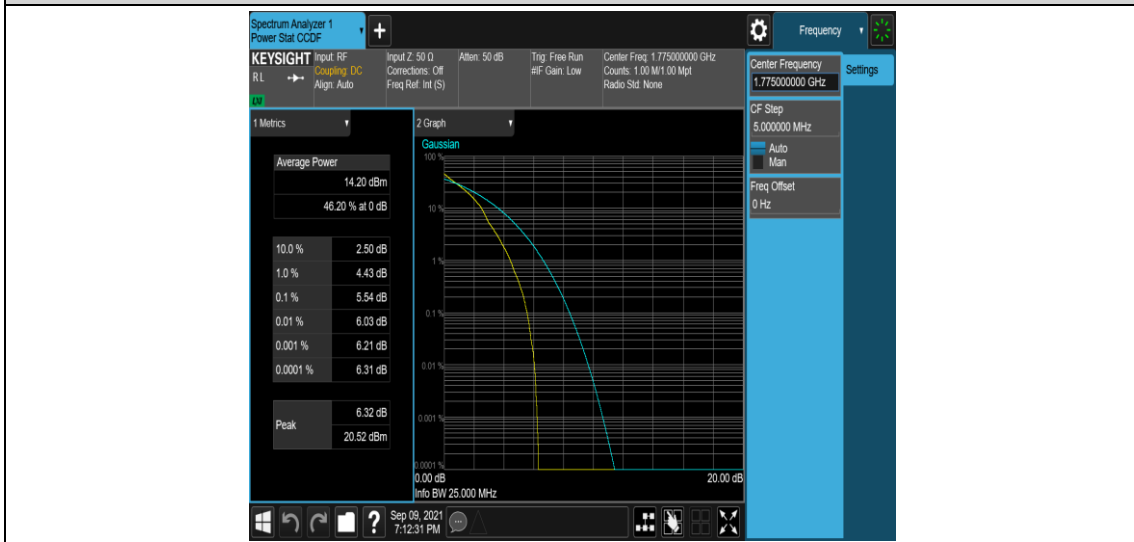

Band66-10MHz-QPSK-132622-1RB#0