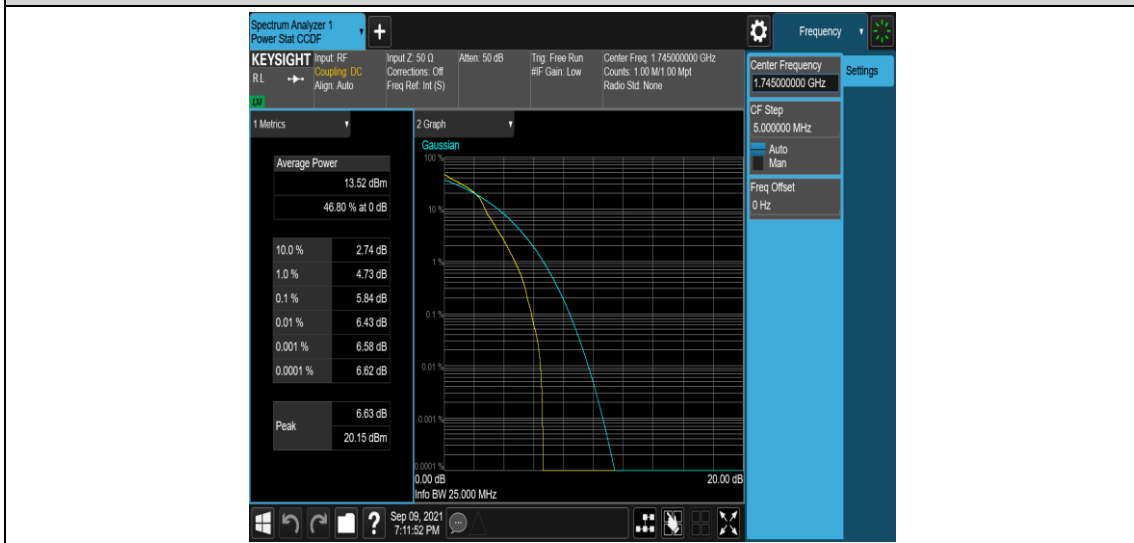

Band66-10MHz-QPSK-132322-1RB#0

Band66-10MHz-QPSK-132322-50RB#0

Band66-10MHz-QPSK-132622-1RB#0

Band66-10MHz-QPSK-132622-50RB#0

Band66-10MHz-16QAM-132022-1RB#0

Band66-10MHz-16QAM-132022-50RB#0

Band66-10MHz-16QAM-132322-1RB#0