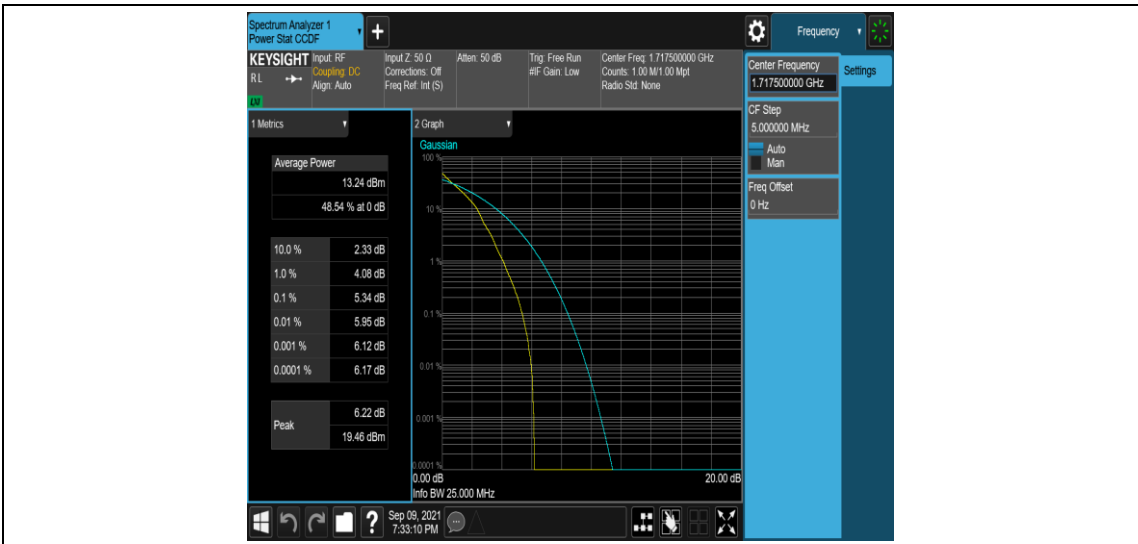

Band66-15MHz-QPSK-132047-1RB#0