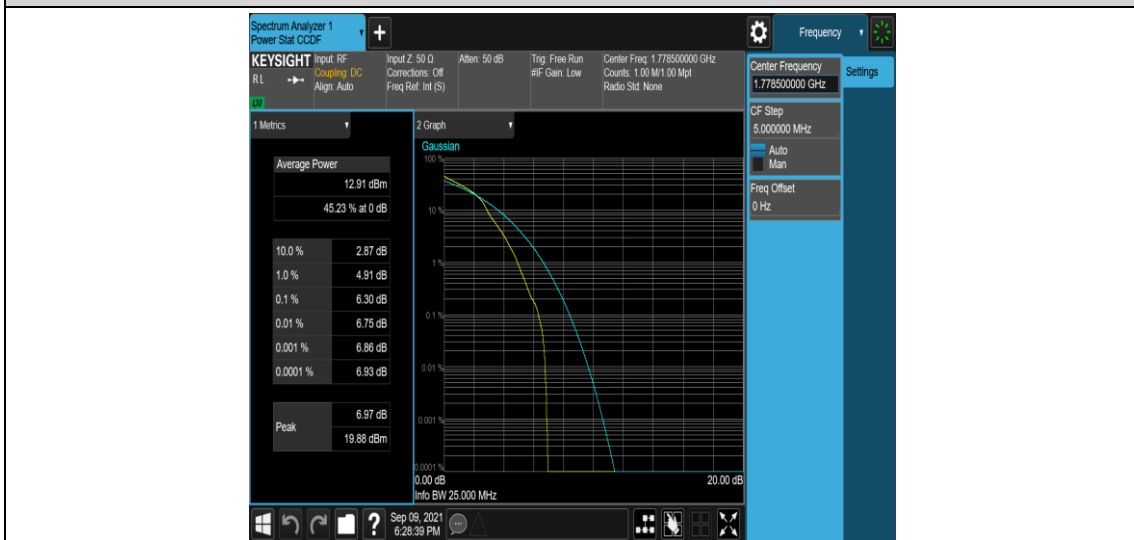

Band66-3MHz-QPSK-132657-15RB#0

Band66-3MHz-16QAM-131987-1RB#0

Band66-3MHz-16QAM-131987-15RB#0

Band66-3MHz-16QAM-132322-1RB#0

Band66-3MHz-16QAM-132322-15RB#0

Band66-3MHz-16QAM-132657-1RB#0

Band66-3MHz-16QAM-132657-15RB#0