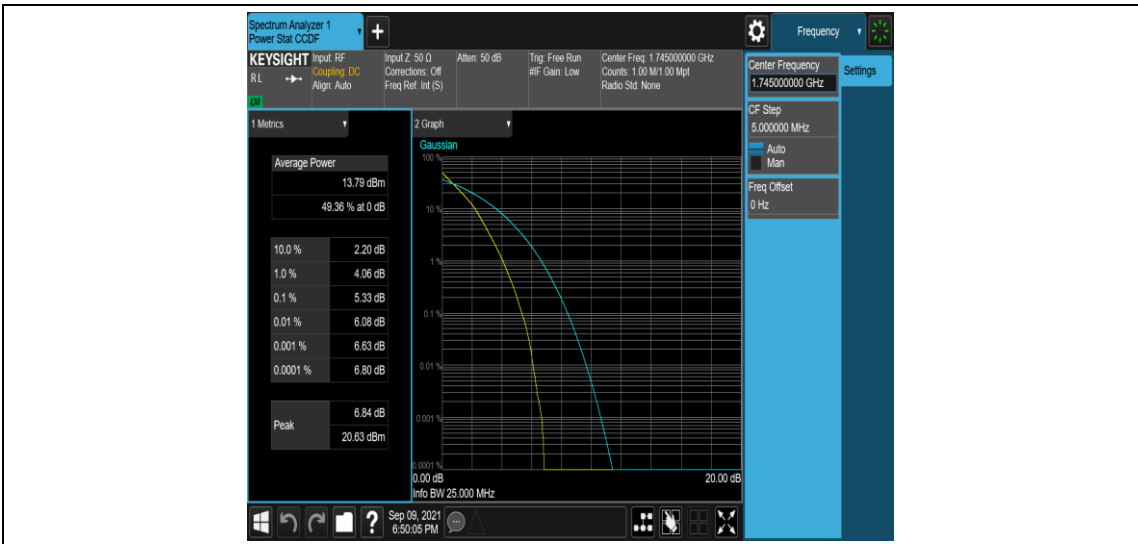

Band66-5MHz-QPSK-132322-25RB#0