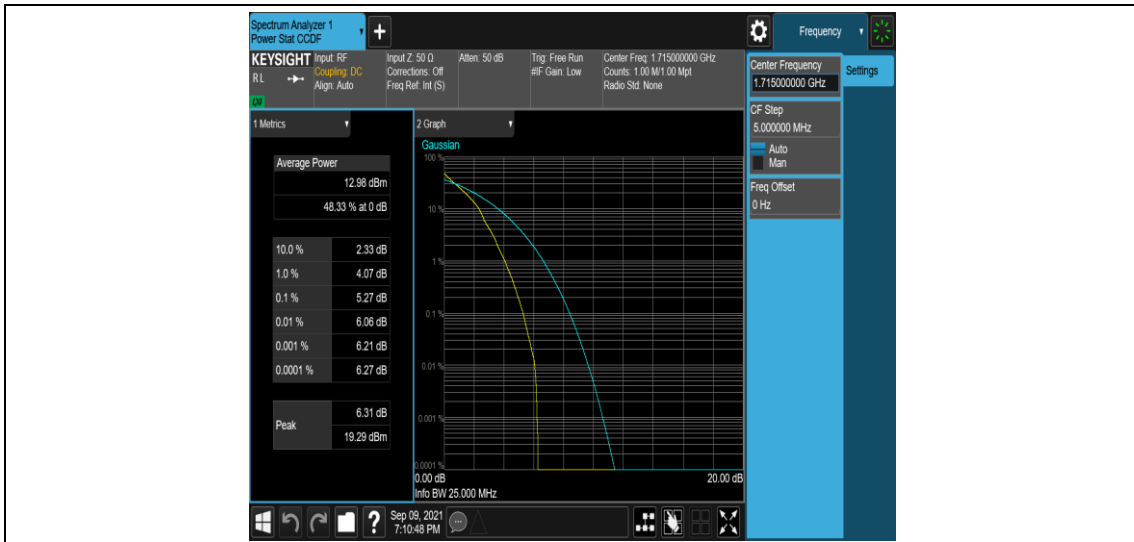

Band66-5MHz-16QAM-131997-25RB#0

Band66-5MHz-16QAM-132322-1RB#0

Band66-5MHz-16QAM-132322-25RB#0

Band66-5MHz-16QAM-132647-1RB#0

Band66-5MHz-16QAM-132647-25RB#0

Band66-10MHz-QPSK-132022-1RB#0

Band66-10MHz-QPSK-132022-50RB#0