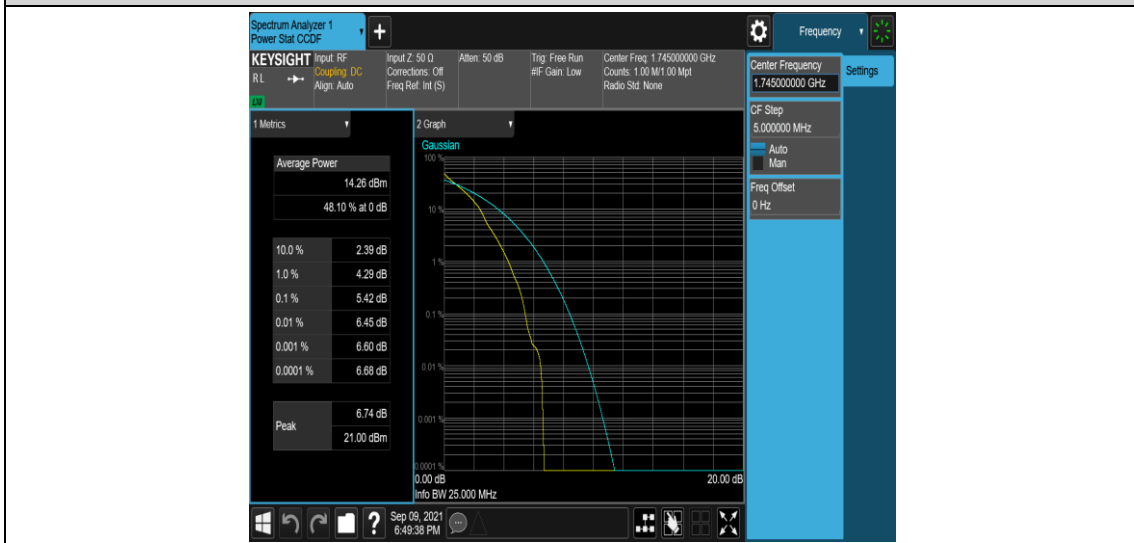

Band66-5MHz-QPSK-132322-1RB#0