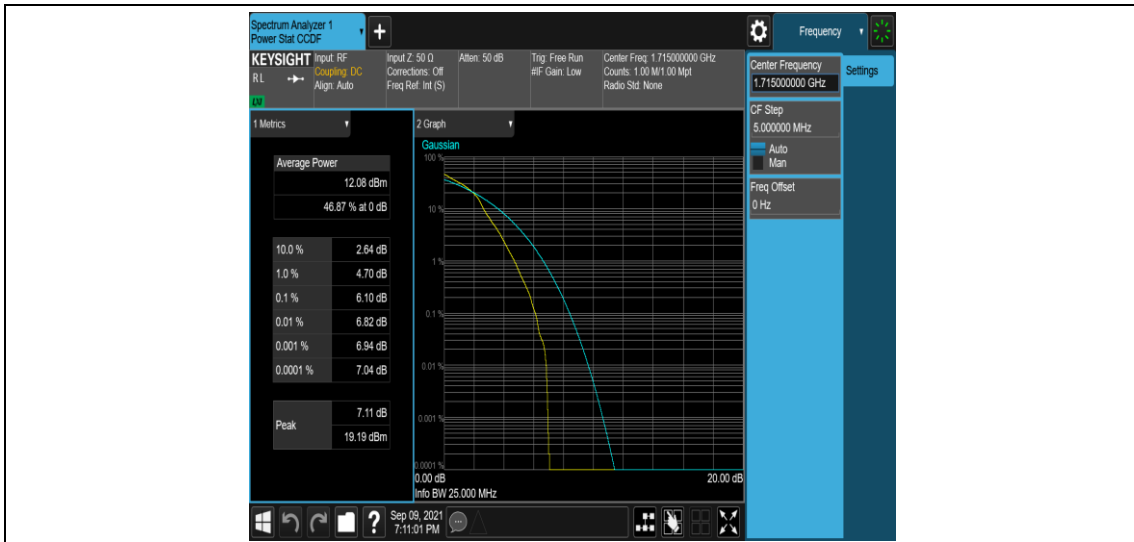

Band66-10MHz-QPSK-132322-1RB#0

Band66-10MHz-QPSK-132322-50RB#0

Band66-10MHz-QPSK-132622-1RB#0

Band66-10MHz-QPSK-132622-50RB#0

Band66-10MHz-16QAM-132022-1RB#0

Band66-10MHz-16QAM-132022-50RB#0

Band66-10MHz-16QAM-132322-1RB#0