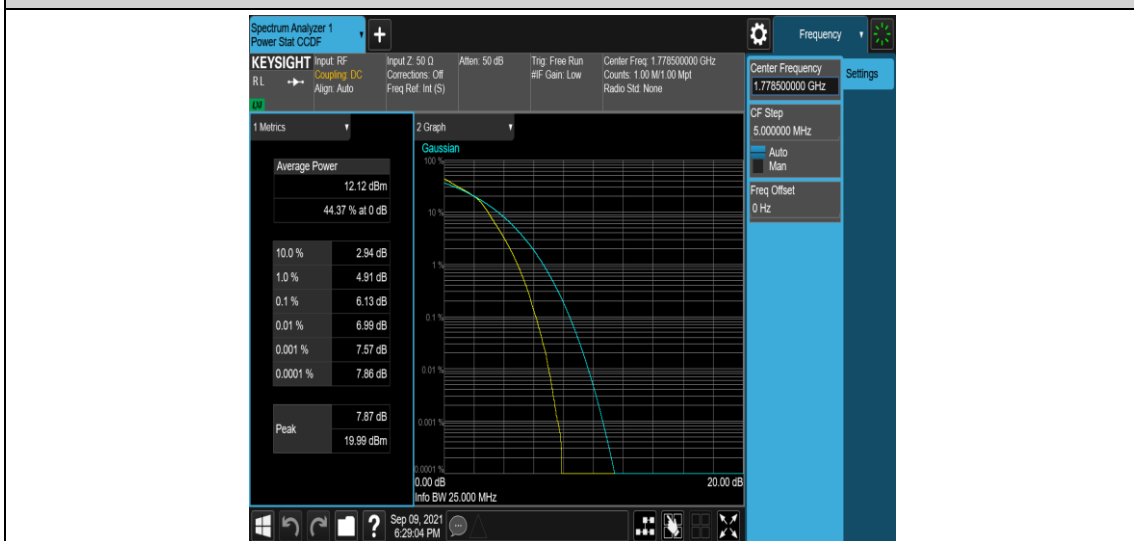

Band66-3MHz-QPSK-132657-15RB#0

Band66-3MHz-16QAM-131987-1RB#0

Band66-3MHz-16QAM-131987-15RB#0

Band66-3MHz-16QAM-132322-1RB#0

Band66-3MHz-16QAM-132322-15RB#0

Band66-3MHz-16QAM-132657-1RB#0

Band66-3MHz-16QAM-132657-15RB#0