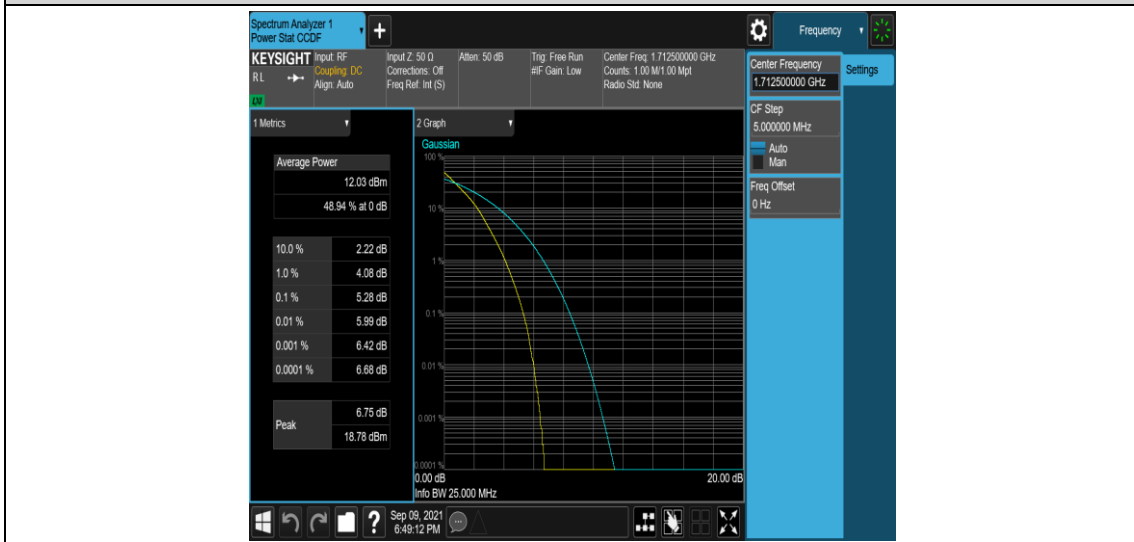

Band66-5MHz-QPSK-131997-25RB#0