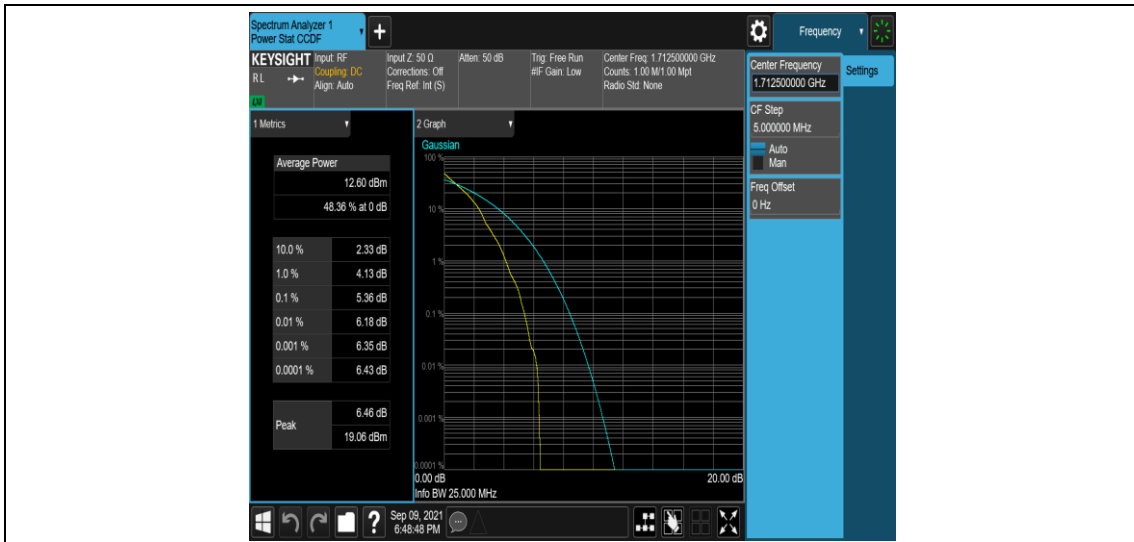

Band66-3MHz-QPSK-132657-15RB#0

Band66-3MHz-16QAM-131987-1RB#0

Band66-3MHz-16QAM-131987-15RB#0

Band66-3MHz-16QAM-132322-1RB#0

Band66-3MHz-16QAM-132322-15RB#0

Band66-3MHz-16QAM-132657-1RB#0

Band66-3MHz-16QAM-132657-15RB#0