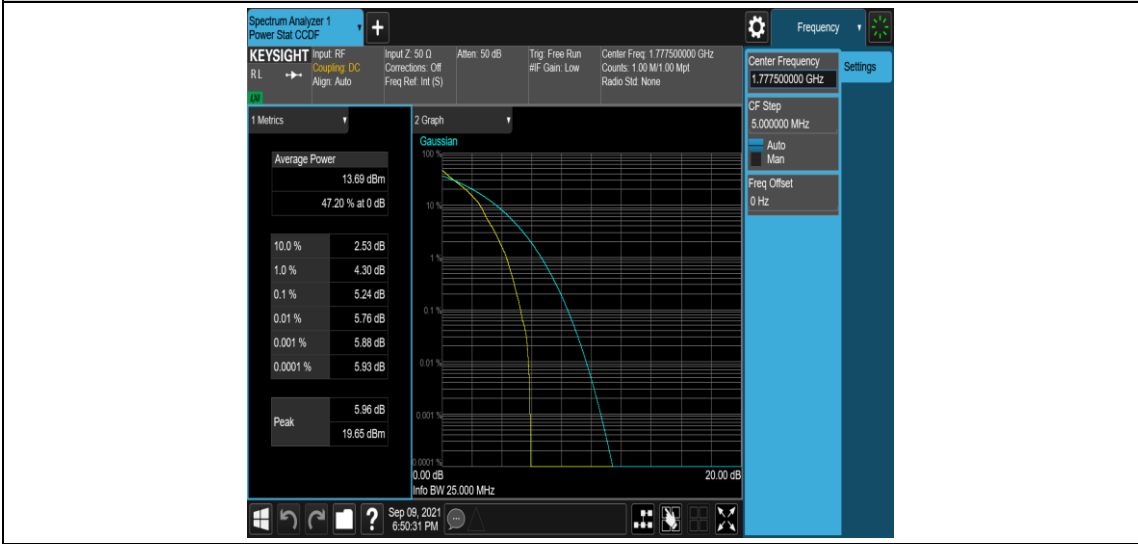

Band66-5MHz-QPSK-131997-1RB#0

Band66-5MHz-QPSK-131997-25RB#0

Band66-5MHz-QPSK-132322-1RB#0

Band66-5MHz-QPSK-132322-25RB#0

Band66-5MHz-QPSK-132647-1RB#0

Band66-5MHz-QPSK-132647-25RB#0

Band66-5MHz-16QAM-131997-1RB#0