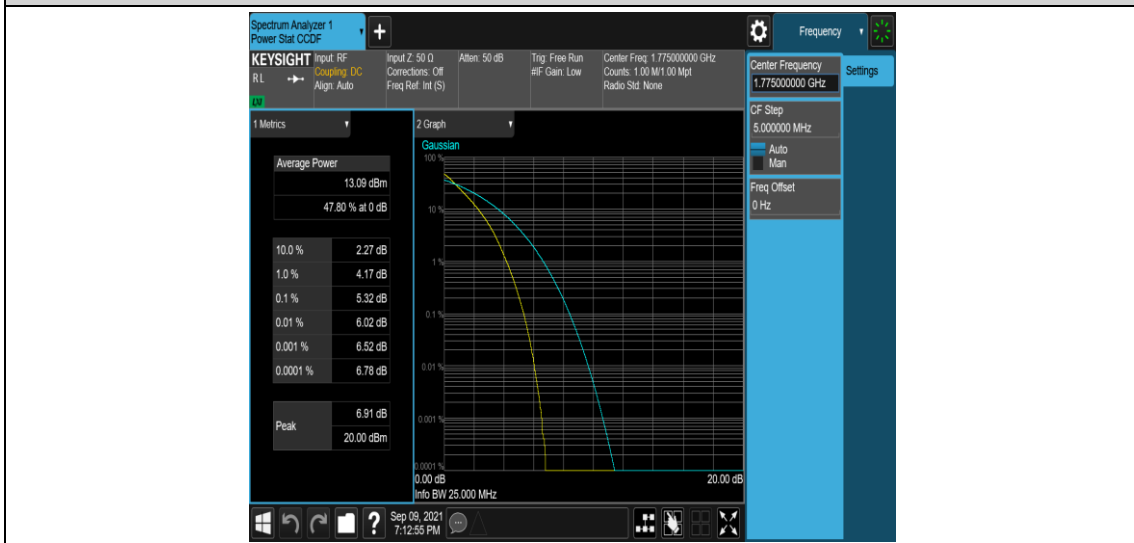

Band66-10MHz-QPSK-132622-50RB#0