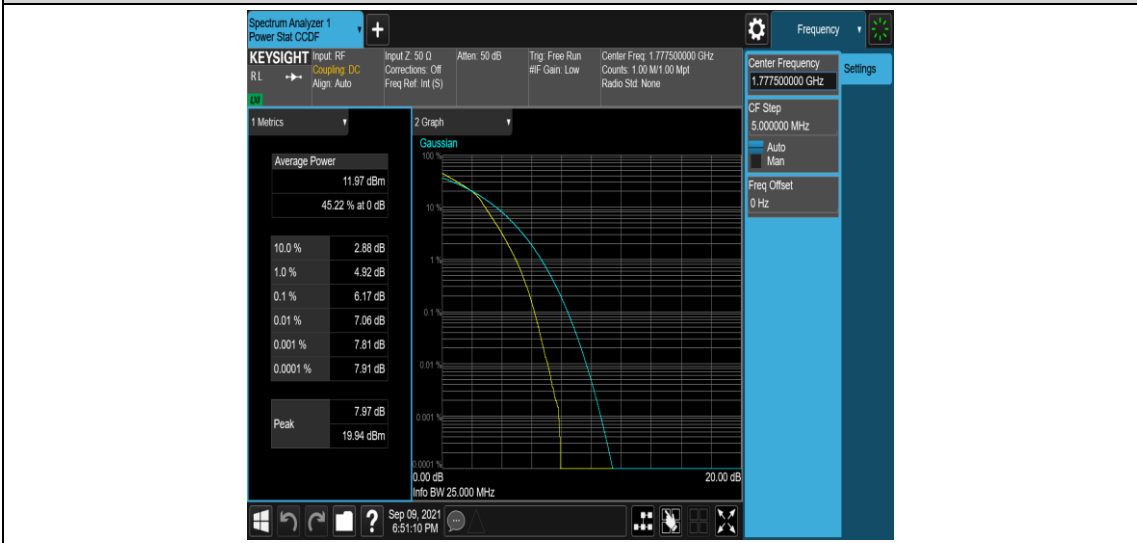

Band66-5MHz-16QAM-131997-25RB#0

Band66-5MHz-16QAM-132322-1RB#0

Band66-5MHz-16QAM-132322-25RB#0

Band66-5MHz-16QAM-132647-1RB#0

Band66-5MHz-16QAM-132647-25RB#0

Band66-10MHz-QPSK-132022-1RB#0

Band66-10MHz-QPSK-132022-50RB#0