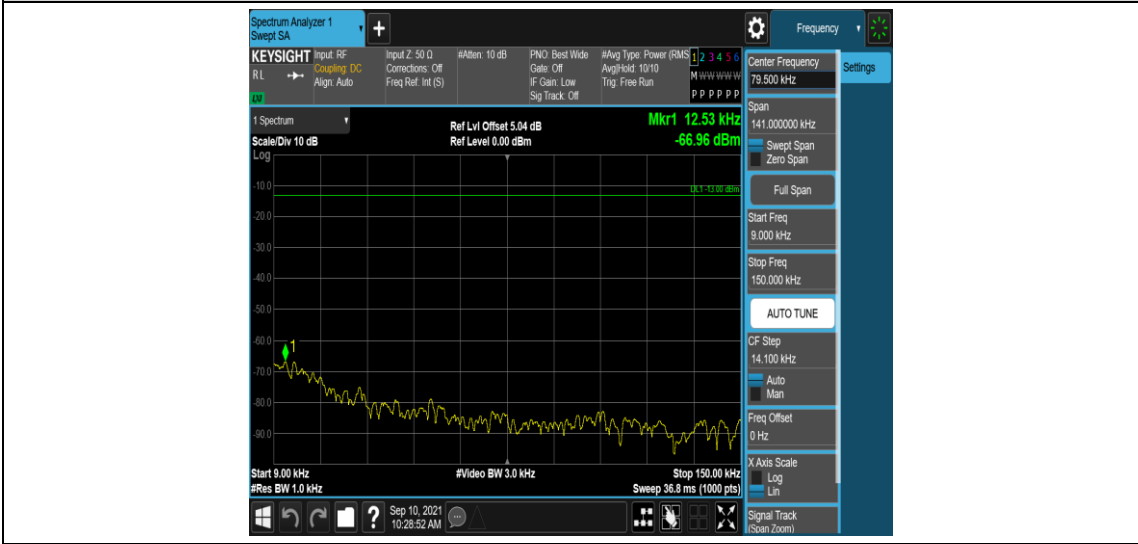

Band41-10MHz-16QAM-41540-1RB#0-Range1:0.009~0.15MHz

Band41-10MHz-16QAM-41540-1RB#0-Range2:0.15~30MHz

Band41-10MHz-16QAM-41540-1RB#0-Range3:30~1000MHz

Band41-10MHz-16QAM-41540-1RB#0-Range4:1000~3000MHz

Band41-10MHz-16QAM-41540-1RB#0-Range5:3000~26500MHz

Band41-15MHz-QPSK-39725-1RB#0-Range1:0.009~0.15MHz

Band41-15MHz-QPSK-39725-1RB#0-Range2:0.15~30MHz

Band41-15MHz-QPSK-39725-1RB#0-Range3:30~1000MHz

Band41-15MHz-QPSK-39725-1RB#0-Range4:1000~3000MHz

Band41-15MHz-QPSK-39725-1RB#0-Range5:3000~26500MHz