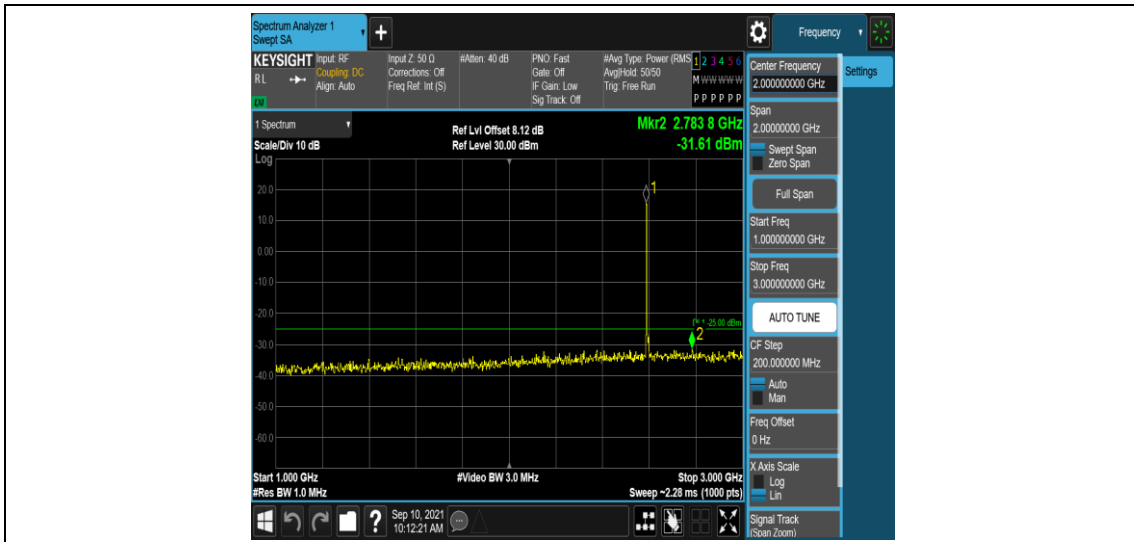

Band41-10MHz-16QAM-40620-1RB#0-Range1:0.009~0.15MHz

Band41-10MHz-16QAM-40620-1RB#0-Range2:0.15~30MHz

Band41-10MHz-16QAM-40620-1RB#0-Range3:30~1000MHz

Band41-10MHz-16QAM-40620-1RB#0-Range4:1000~3000MHz

Band41-10MHz-16QAM-40620-1RB#0-Range5:3000~26500MHz