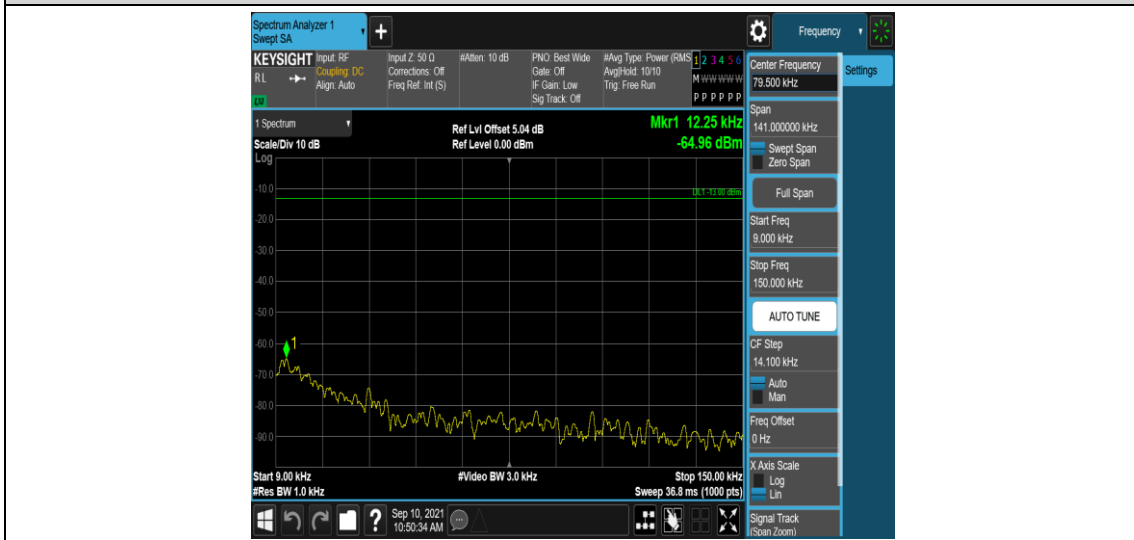

Band41-20MHz-QPSK-41490-1RB#0-Range1:0.009~0.15MHz

Band41-20MHz-QPSK-41490-1RB#0-Range2:0.15~30MHz

Band41-20MHz-QPSK-41490-1RB#0-Range3:30~1000MHz

Band41-20MHz-QPSK-41490-1RB#0-Range4:1000~3000MHz

Band41-20MHz-QPSK-41490-1RB#0-Range5:3000~26500MHz