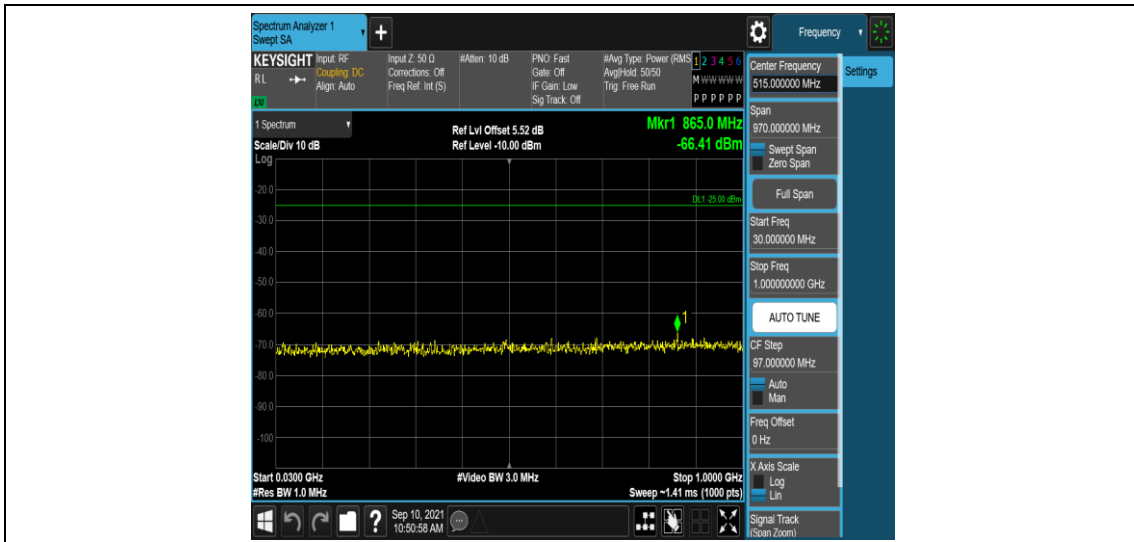

Band41-20MHz-16QAM-39750-1RB#0-Range2:0.15~30MHz

Band41-20MHz-16QAM-39750-1RB#0-Range3:30~1000MHz