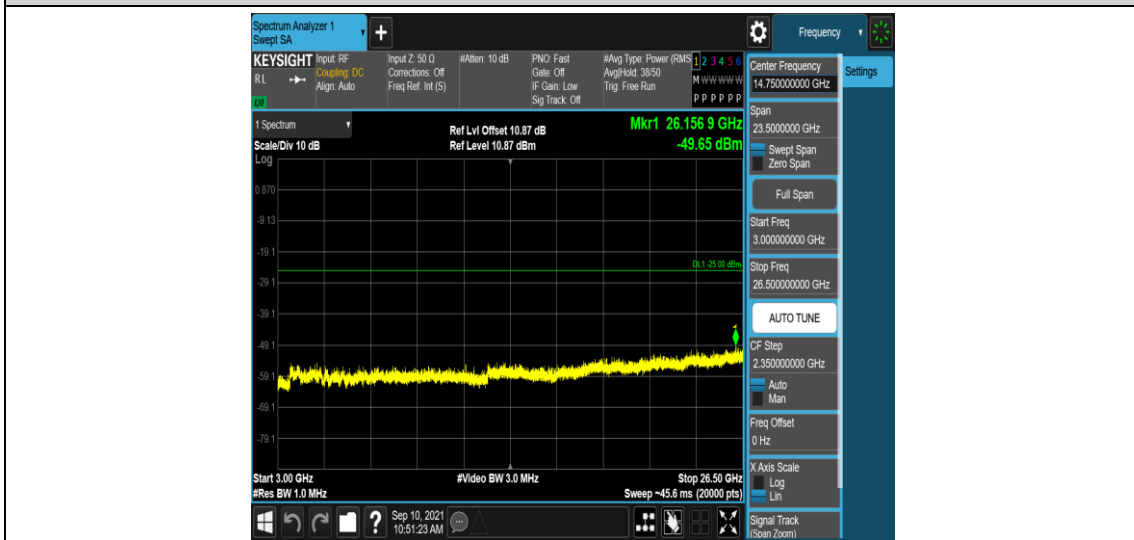

Band41-20MHz-16QAM-39750-1RB#0-Range1:0.009~0.15MHz

Band41-20MHz-16QAM-39750-1RB#0-Range2:0.15~30MHz

Band41-20MHz-16QAM-39750-1RB#0-Range3:30~1000MHz

Band41-20MHz-16QAM-39750-1RB#0-Range4:1000~3000MHz

Band41-20MHz-16QAM-39750-1RB#0-Range5:3000~26500MHz