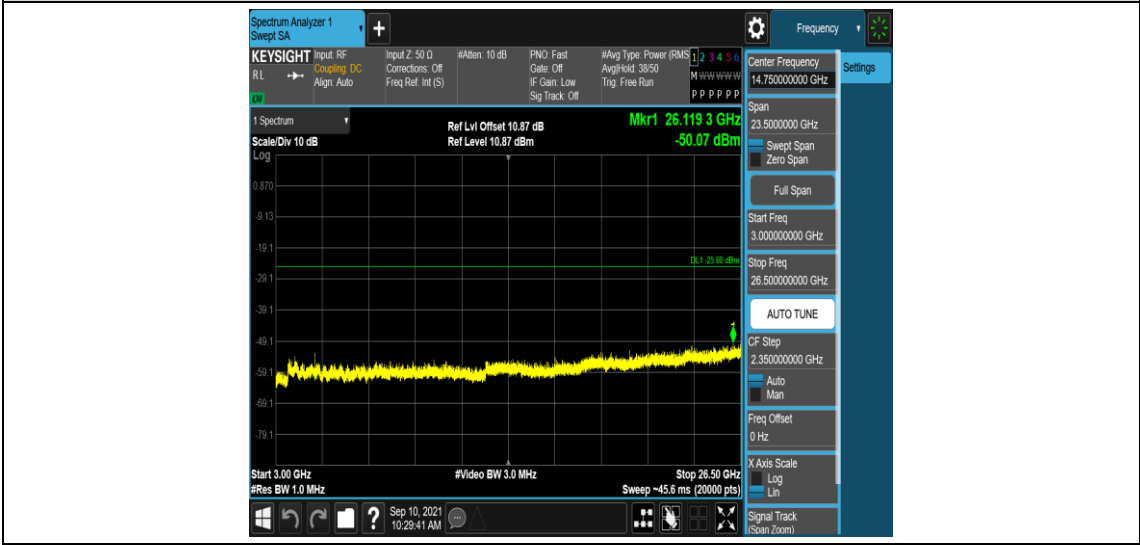

Band41-15MHz-QPSK-39725-1RB#0-Range1:0.009~0.15MHz

Band41-15MHz-QPSK-39725-1RB#0-Range2:0.15~30MHz

Band41-15MHz-QPSK-39725-1RB#0-Range3:30~1000MHz

Band41-15MHz-QPSK-39725-1RB#0-Range4:1000~3000MHz

Band41-15MHz-QPSK-39725-1RB#0-Range5:3000~26500MHz