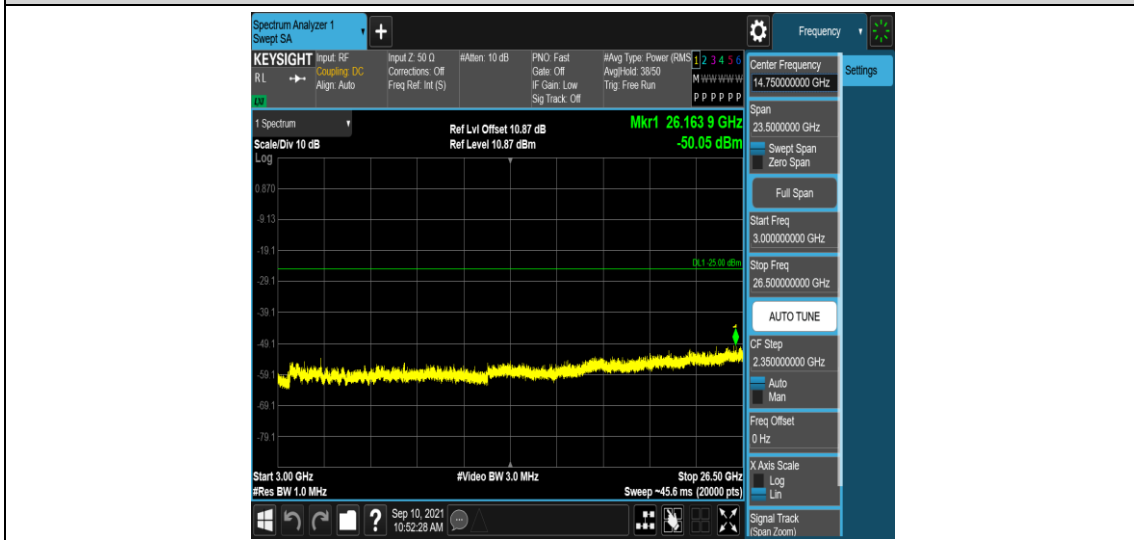

Band41-20MHz-QPSK-40620-1RB#0-Range1:0.009~0.15MHz

Band41-20MHz-QPSK-40620-1RB#0-Range2:0.15~30MHz

Band41-20MHz-QPSK-40620-1RB#0-Range3:30~1000MHz

Band41-20MHz-QPSK-40620-1RB#0-Range4:1000~3000MHz

Band41-20MHz-QPSK-40620-1RB#0-Range5:3000~26500MHz