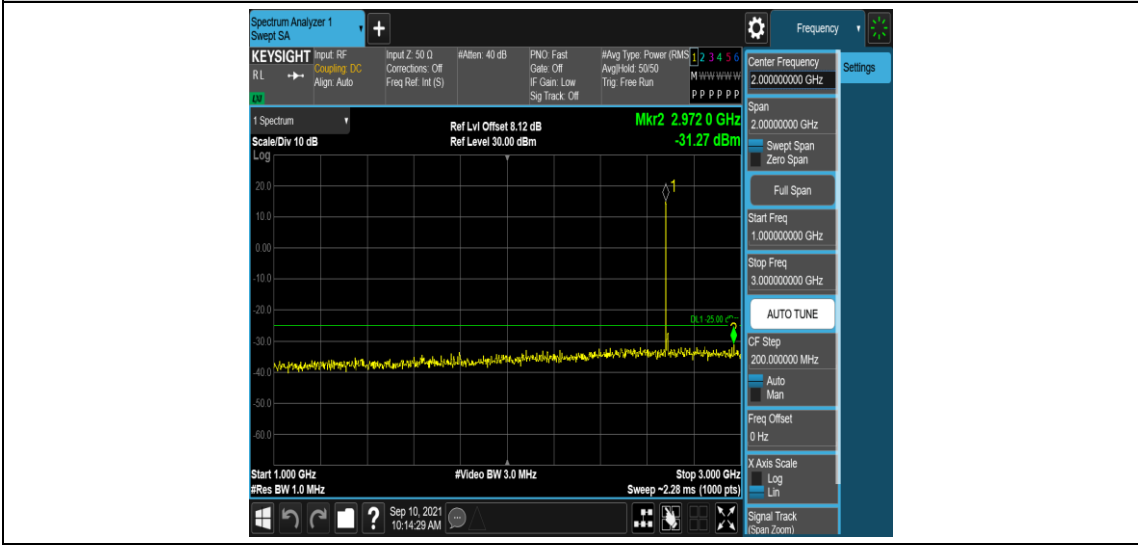

Band41-10MHz-16QAM-41540-1RB#0-Range3:30~1000MHz

Band41-10MHz-16QAM-41540-1RB#0-Range4:1000~3000MHz