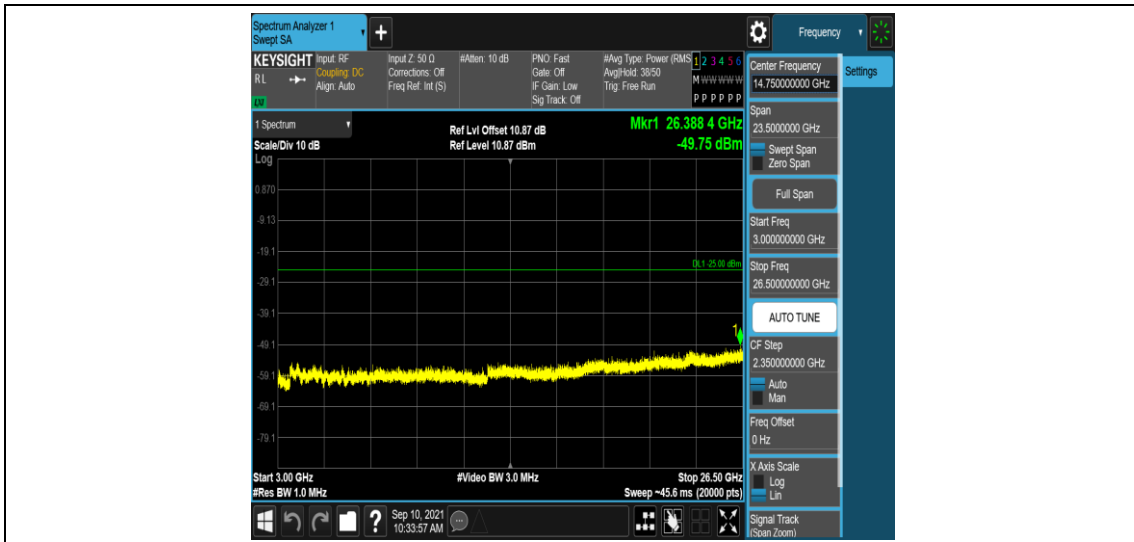

Band41-15MHz-QPSK-41515-1RB#0-Range1:0.009~0.15MHz

Band41-15MHz-QPSK-41515-1RB#0-Range2:0.15~30MHz

Band41-15MHz-QPSK-41515-1RB#0-Range3:30~1000MHz

Band41-15MHz-QPSK-41515-1RB#0-Range4:1000~3000MHz

Band41-15MHz-QPSK-41515-1RB#0-Range5:3000~26500MHz