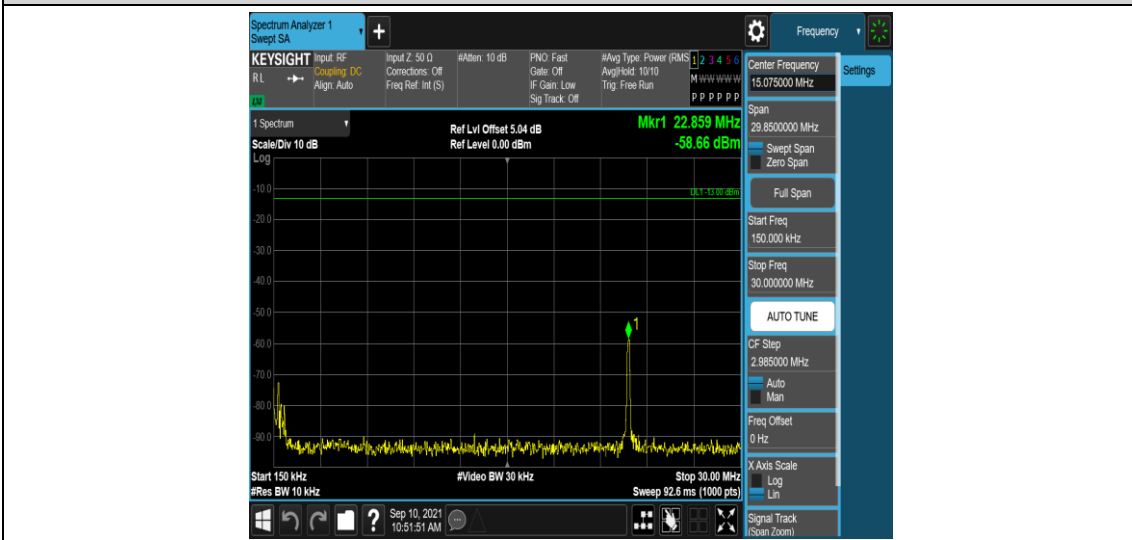

Band41-20MHz-QPSK-40620-1RB#0-Range1:0.009~0.15MHz

Band41-20MHz-QPSK-40620-1RB#0-Range2:0.15~30MHz