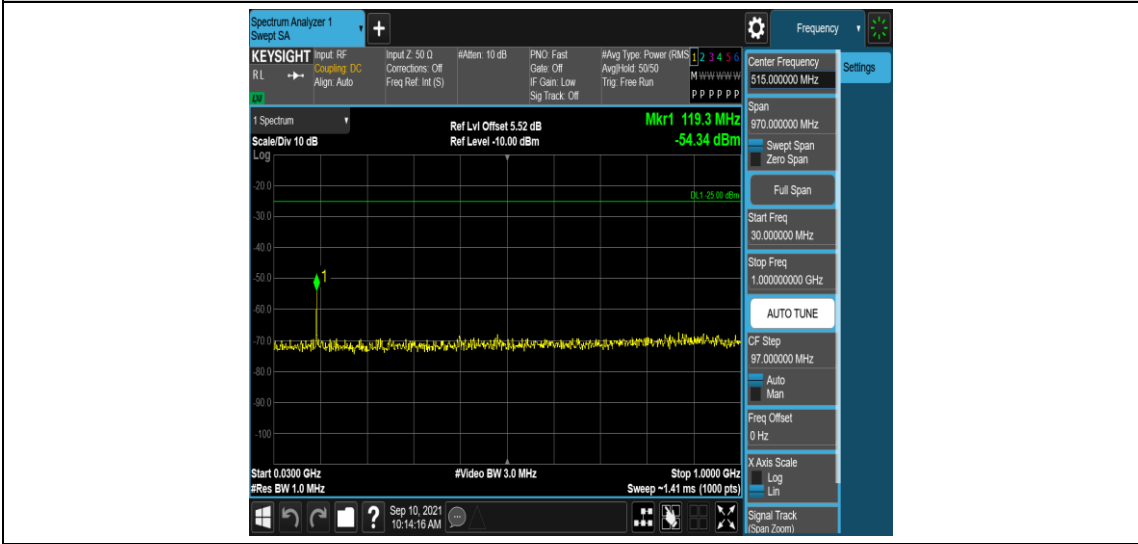

Band41-10MHz-16QAM-41540-1RB#0-Range2:0.15~30MHz

Band41-10MHz-16QAM-41540-1RB#0-Range3:30~1000MHz