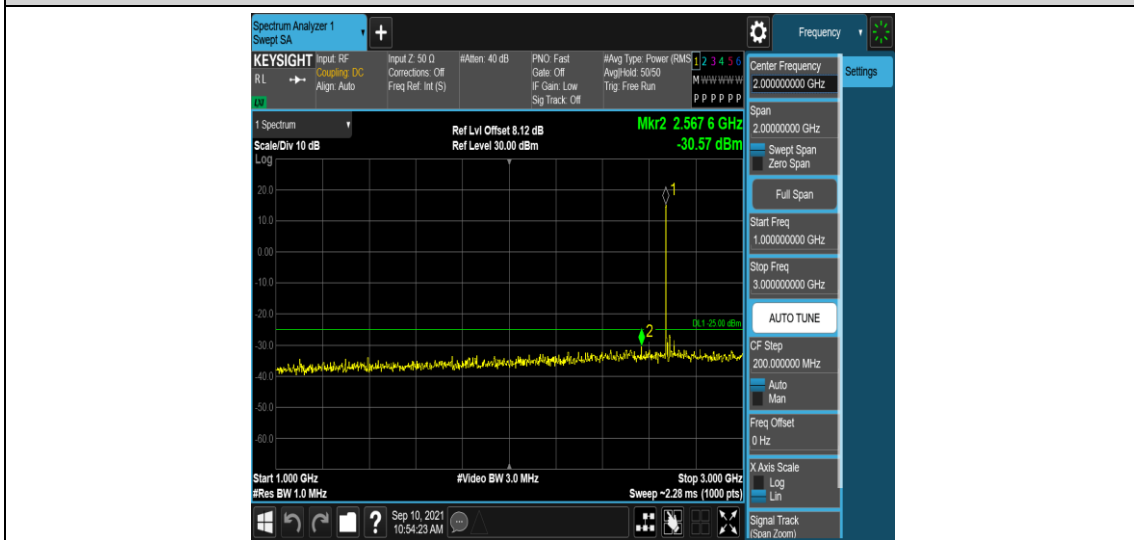

Band41-20MHz-QPSK-41490-1RB#0-Range3:30~1000MHz

Band41-20MHz-QPSK-41490-1RB#0-Range4:1000~3000MHz