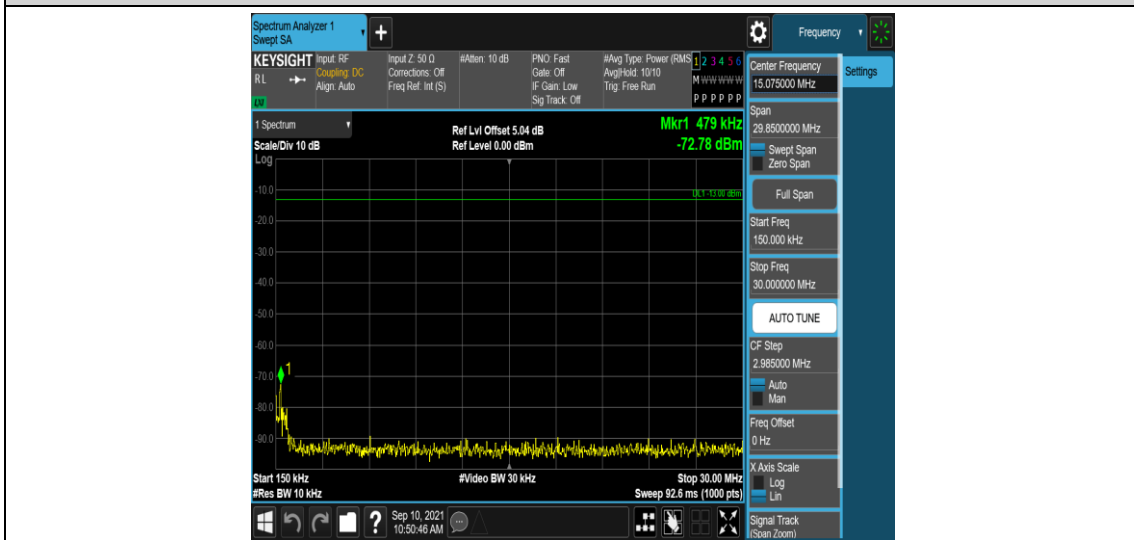

Band41-20MHz-16QAM-39750-1RB#0-Range1:0.009~0.15MHz

Band41-20MHz-16QAM-39750-1RB#0-Range2:0.15~30MHz