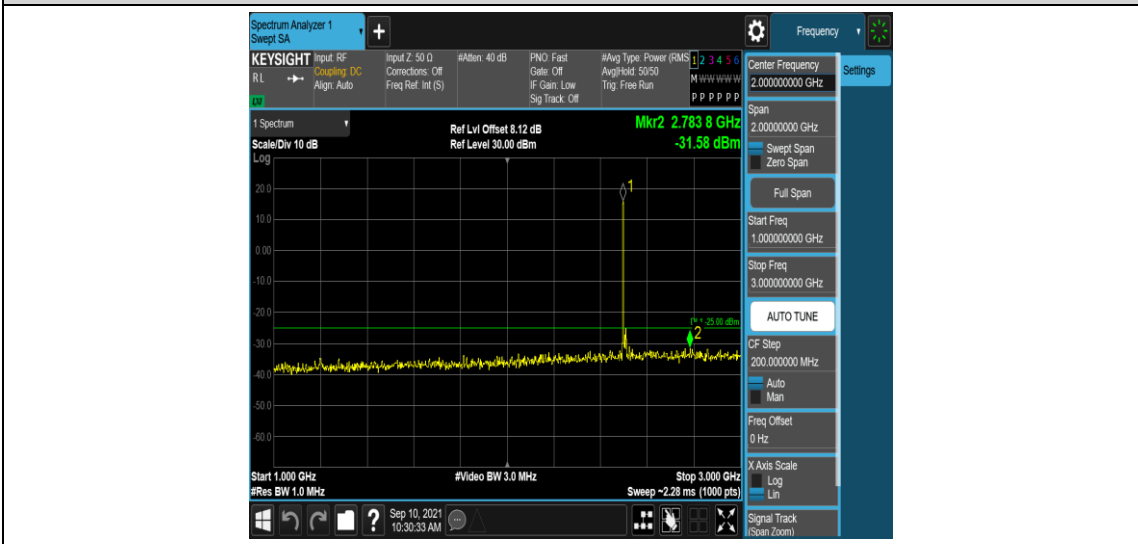

Band41-15MHz-16QAM-39725-1RB#0-Range3:30~1000MHz

Band41-15MHz-16QAM-39725-1RB#0-Range4:1000~3000MHz