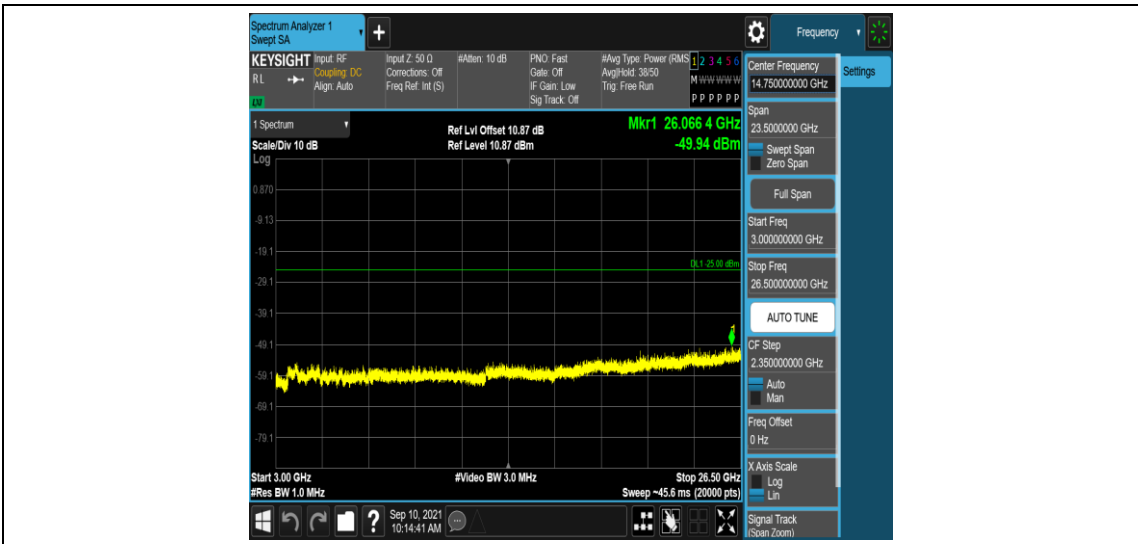

Band41-10MHz-16QAM-41540-1RB#0-Range1:0.009~0.15MHz

Band41-10MHz-16QAM-41540-1RB#0-Range2:0.15~30MHz

Band41-10MHz-16QAM-41540-1RB#0-Range3:30~1000MHz

Band41-10MHz-16QAM-41540-1RB#0-Range4:1000~3000MHz

Band41-10MHz-16QAM-41540-1RB#0-Range5:3000~26500MHz