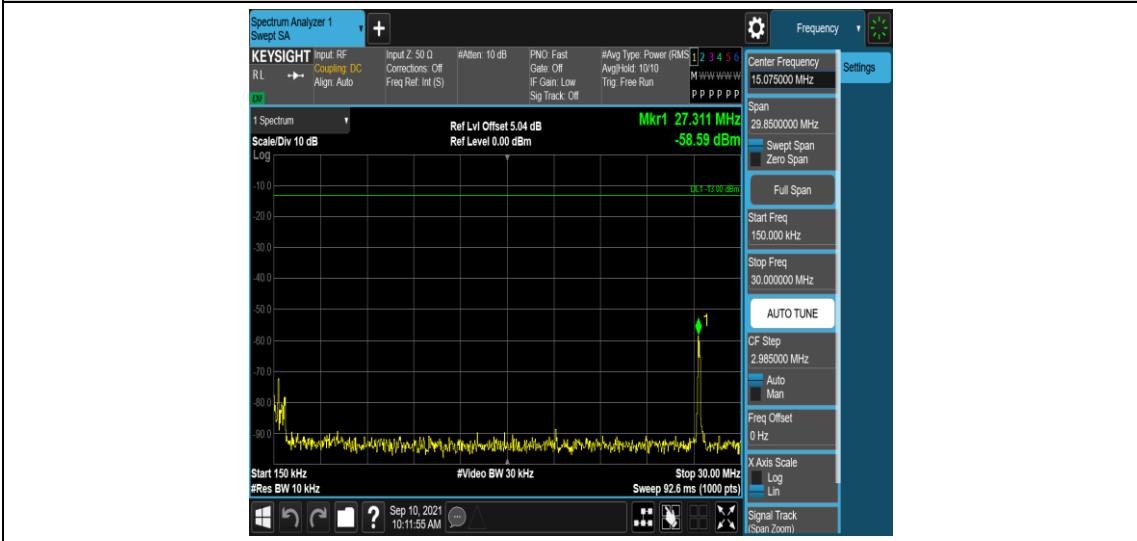

Band41-10MHz-16QAM-40620-1RB#0-Range1:0.009~0.15MHz

Band41-10MHz-16QAM-40620-1RB#0-Range2:0.15~30MHz

Band41-10MHz-16QAM-40620-1RB#0-Range3:30~1000MHz

Band41-10MHz-16QAM-40620-1RB#0-Range4:1000~3000MHz

Band41-10MHz-16QAM-40620-1RB#0-Range5:3000~26500MHz

Band41-10MHz-16QAM-41540-1RB#0-Range1:0.009~0.15MHz

Band41-10MHz-16QAM-41540-1RB#0-Range2:0.15~30MHz

Band41-10MHz-16QAM-41540-1RB#0-Range3:30~1000MHz

Band41-10MHz-16QAM-41540-1RB#0-Range4:1000~3000MHz

Band41-10MHz-16QAM-41540-1RB#0-Range5:3000~26500MHz