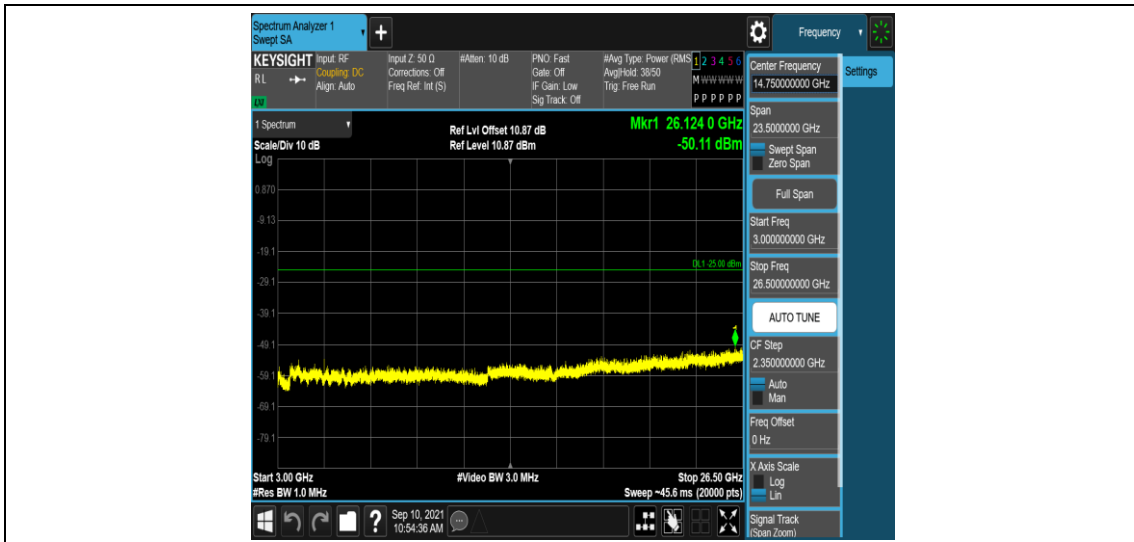

Band41-20MHz-QPSK-41490-1RB#0-Range1:0.009~0.15MHz

Band41-20MHz-QPSK-41490-1RB#0-Range2:0.15~30MHz

Band41-20MHz-QPSK-41490-1RB#0-Range3:30~1000MHz

Band41-20MHz-QPSK-41490-1RB#0-Range4:1000~3000MHz

Band41-20MHz-QPSK-41490-1RB#0-Range5:3000~26500MHz