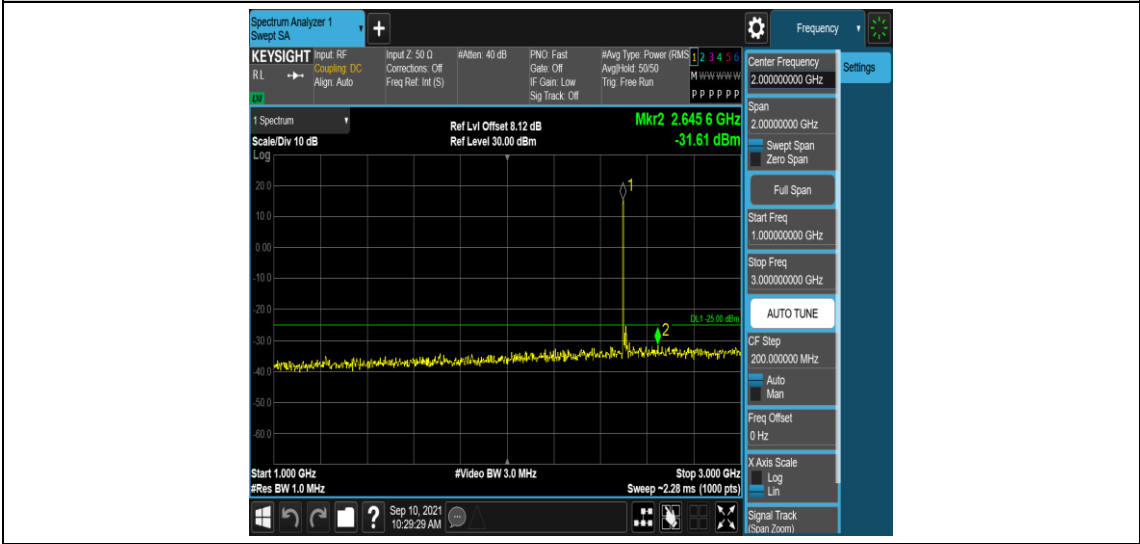

Band41-15MHz-QPSK-39725-1RB#0-Range3:30~1000MHz

Band41-15MHz-QPSK-39725-1RB#0-Range4:1000~3000MHz