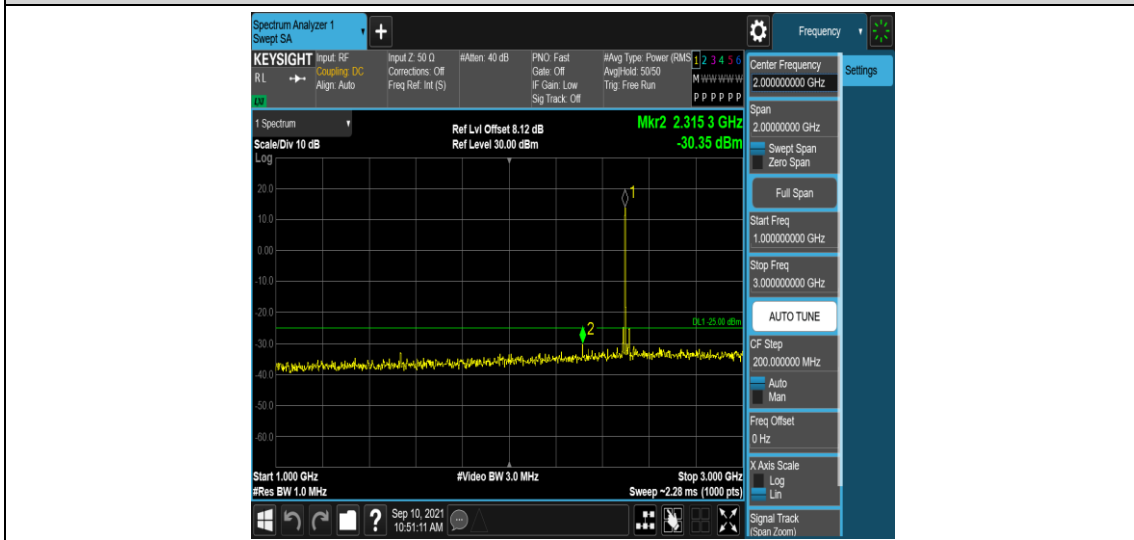

Band41-20MHz-16QAM-39750-1RB#0-Range3:30~1000MHz

Band41-20MHz-16QAM-39750-1RB#0-Range4:1000~3000MHz