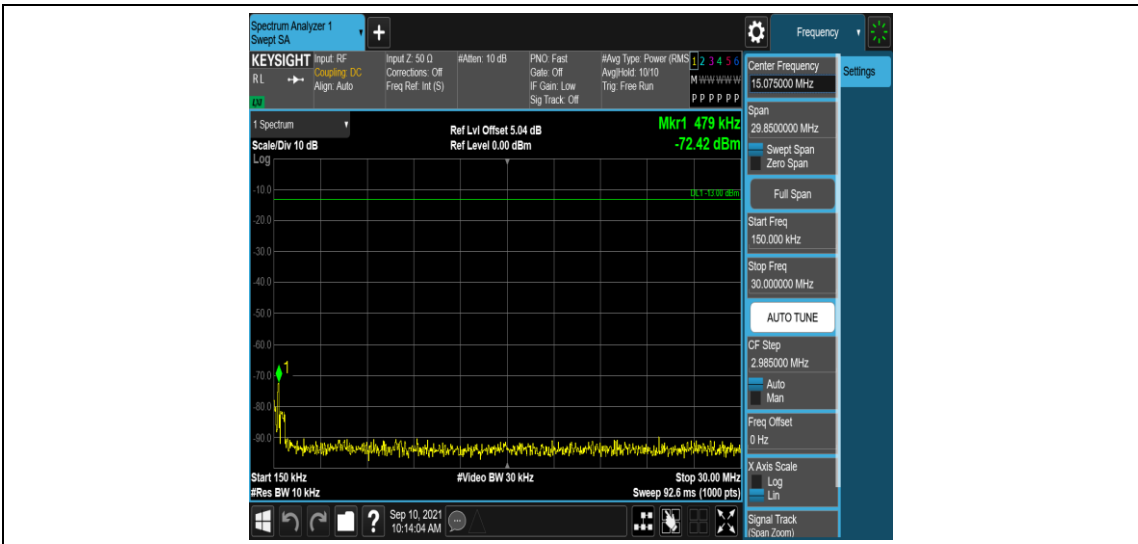

Band41-10MHz-16QAM-41540-1RB#0-Range1:0.009~0.15MHz

Band41-10MHz-16QAM-41540-1RB#0-Range2:0.15~30MHz