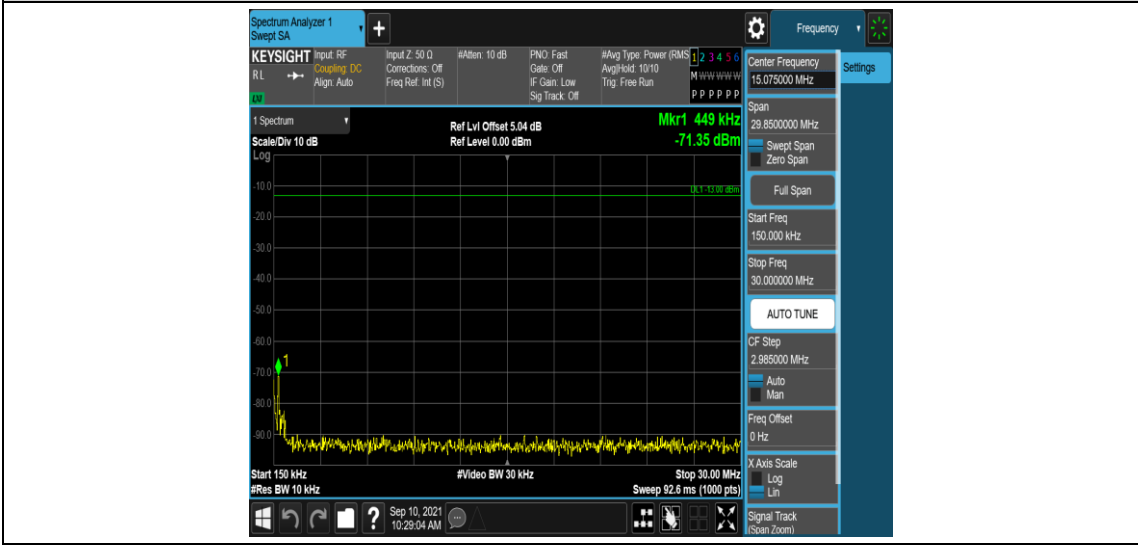

Band41-15MHz-QPSK-39725-1RB#0-Range1:0.009~0.15MHz

Band41-15MHz-QPSK-39725-1RB#0-Range2:0.15~30MHz