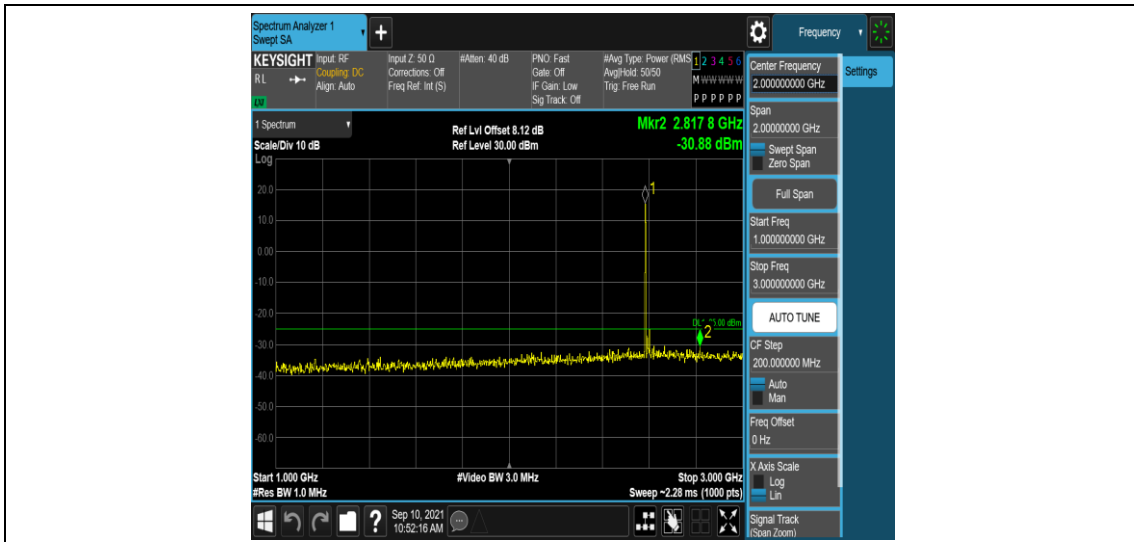

Band41-20MHz-QPSK-40620-1RB#0-Range1:0.009~0.15MHz

Band41-20MHz-QPSK-40620-1RB#0-Range2:0.15~30MHz

Band41-20MHz-QPSK-40620-1RB#0-Range3:30~1000MHz

Band41-20MHz-QPSK-40620-1RB#0-Range4:1000~3000MHz

Band41-20MHz-QPSK-40620-1RB#0-Range5:3000~26500MHz