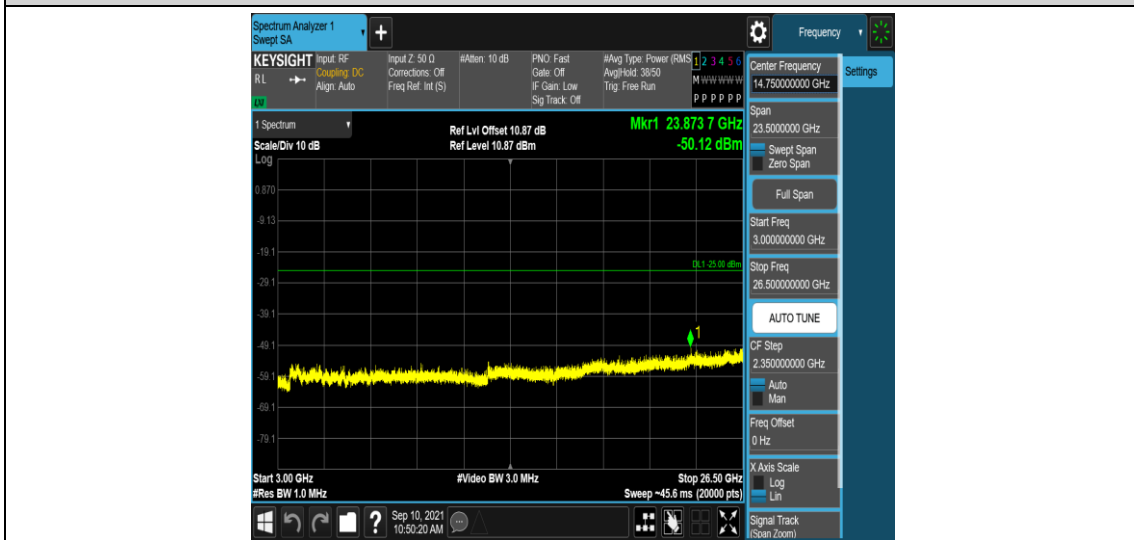

Band41-20MHz-QPSK-39750-1RB#0-Range1:0.009~0.15MHz

Band41-20MHz-QPSK-39750-1RB#0-Range2:0.15~30MHz

Band41-20MHz-QPSK-39750-1RB#0-Range3:30~1000MHz

Band41-20MHz-QPSK-39750-1RB#0-Range4:1000~3000MHz

Band41-20MHz-QPSK-39750-1RB#0-Range5:3000~26500MHz