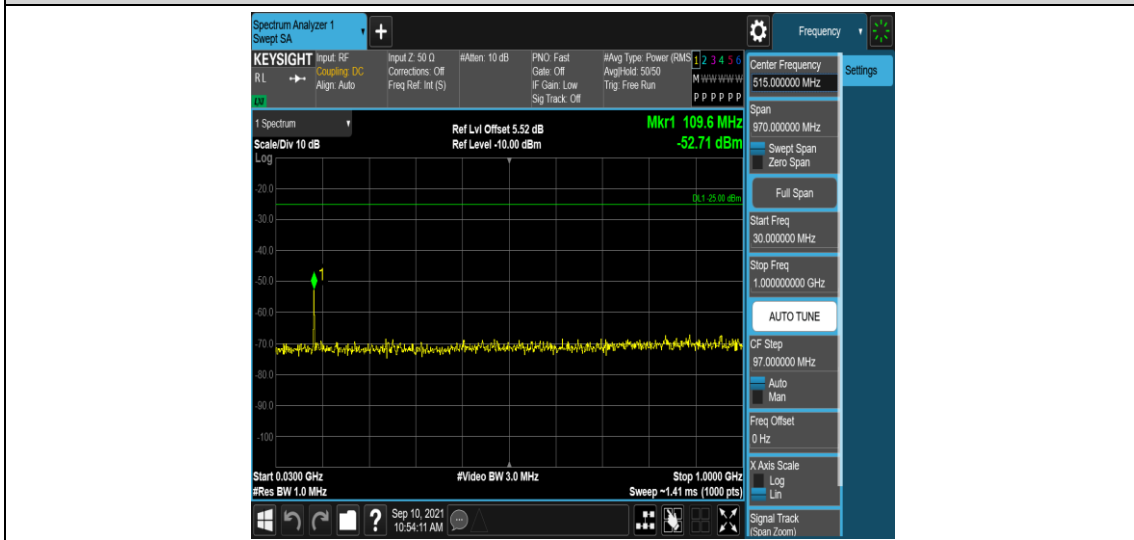

Band41-20MHz-QPSK-41490-1RB#0-Range2:0.15~30MHz

Band41-20MHz-QPSK-41490-1RB#0-Range3:30~1000MHz