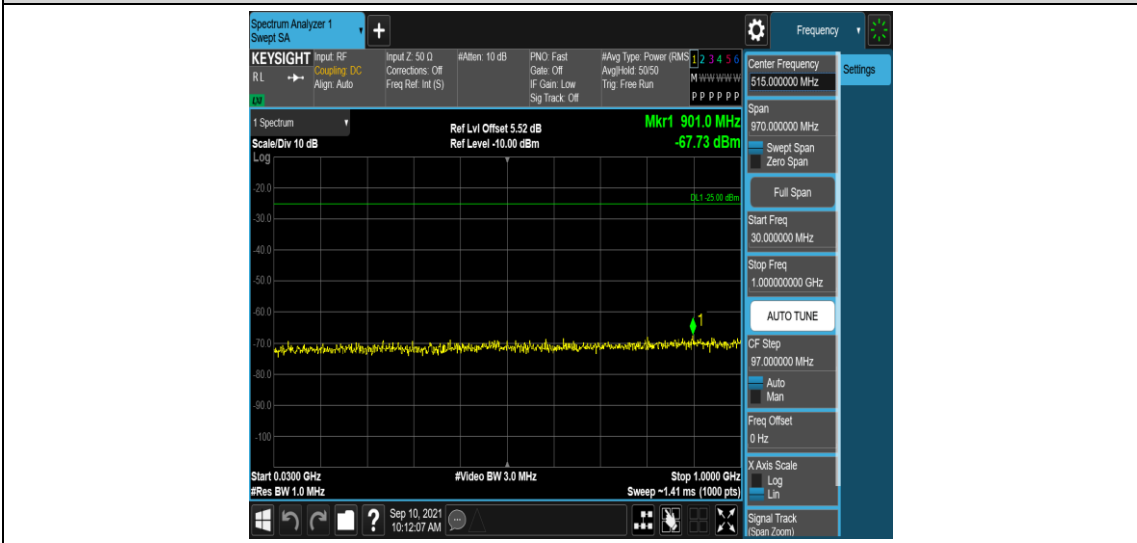

Band41-10MHz-16QAM-40620-1RB#0-Range1:0.009~0.15MHz

Band41-10MHz-16QAM-40620-1RB#0-Range2:0.15~30MHz

Band41-10MHz-16QAM-40620-1RB#0-Range3:30~1000MHz

Band41-10MHz-16QAM-40620-1RB#0-Range4:1000~3000MHz

Band41-10MHz-16QAM-40620-1RB#0-Range5:3000~26500MHz