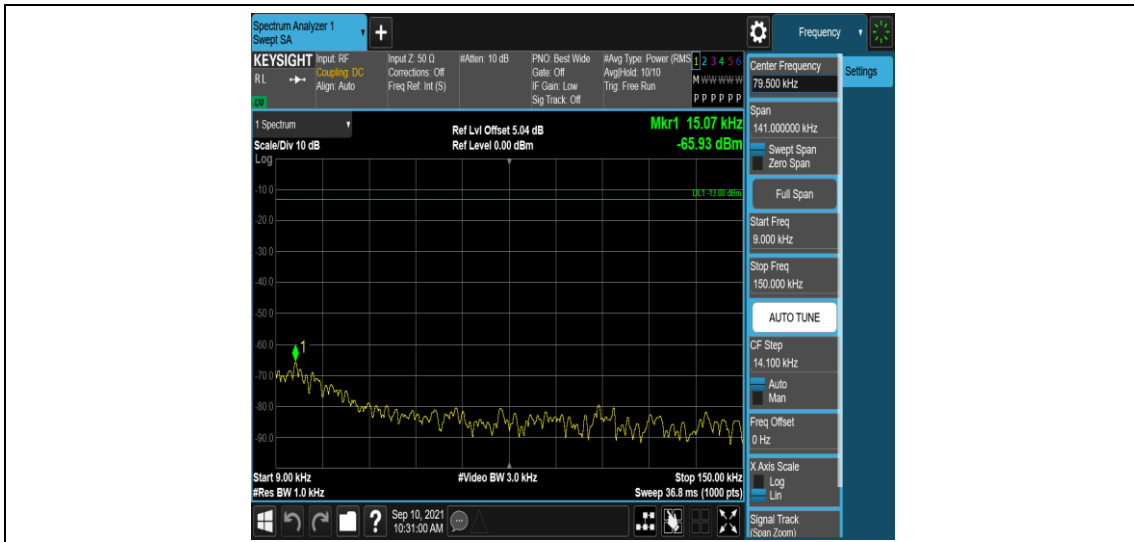

Band41-15MHz-QPSK-39725-1RB#0-Range1:0.009~0.15MHz

Band41-15MHz-QPSK-39725-1RB#0-Range2:0.15~30MHz

Band41-15MHz-QPSK-39725-1RB#0-Range3:30~1000MHz

Band41-15MHz-QPSK-39725-1RB#0-Range4:1000~3000MHz

Band41-15MHz-QPSK-39725-1RB#0-Range5:3000~26500MHz