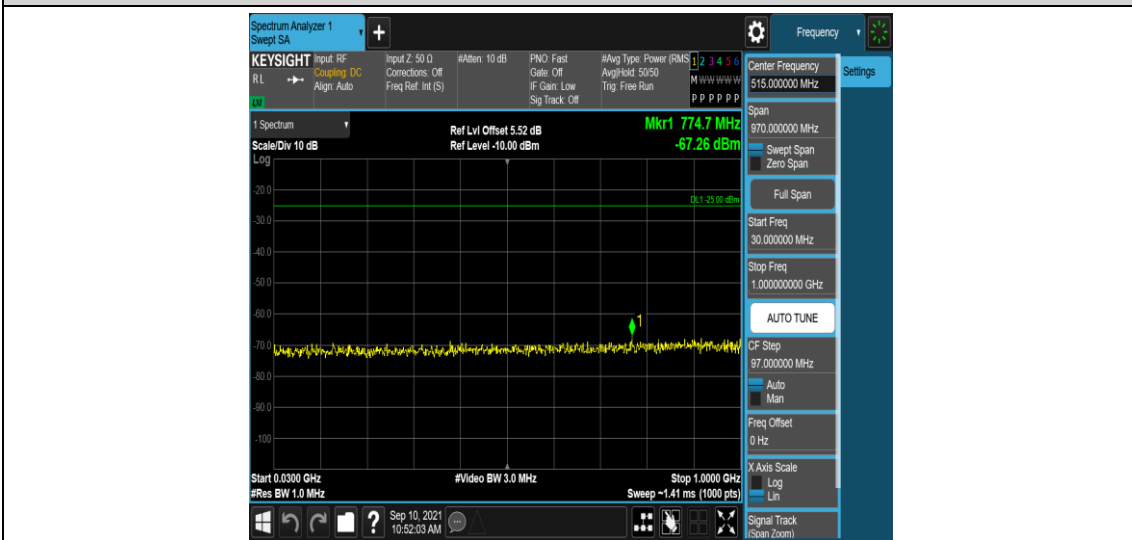

Band41-20MHz-QPSK-40620-1RB#0-Range2:0.15~30MHz

Band41-20MHz-QPSK-40620-1RB#0-Range3:30~1000MHz