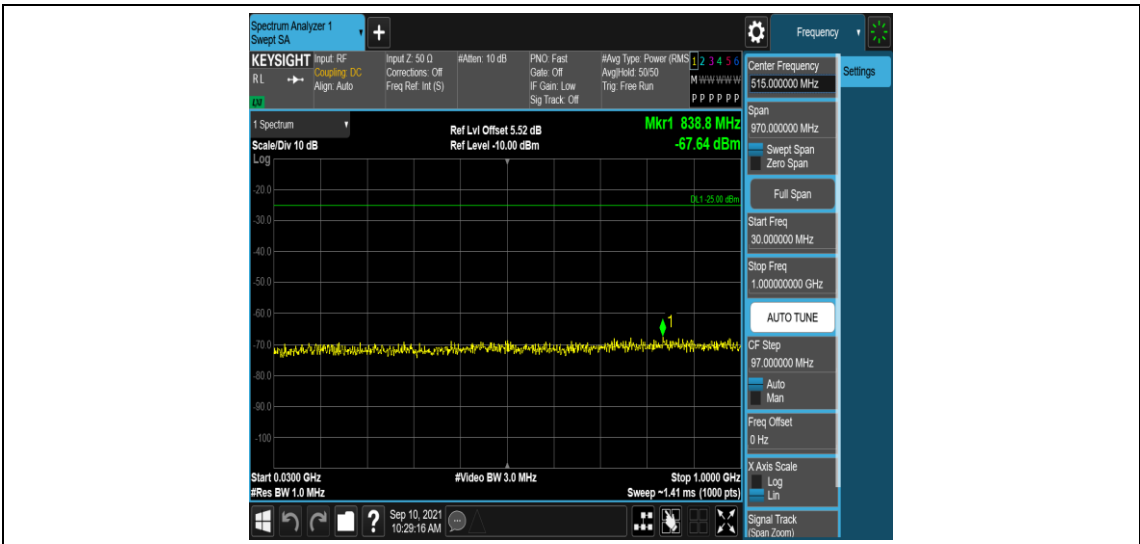

Band41-15MHz-QPSK-39725-1RB#0-Range2:0.15~30MHz

Band41-15MHz-QPSK-39725-1RB#0-Range3:30~1000MHz