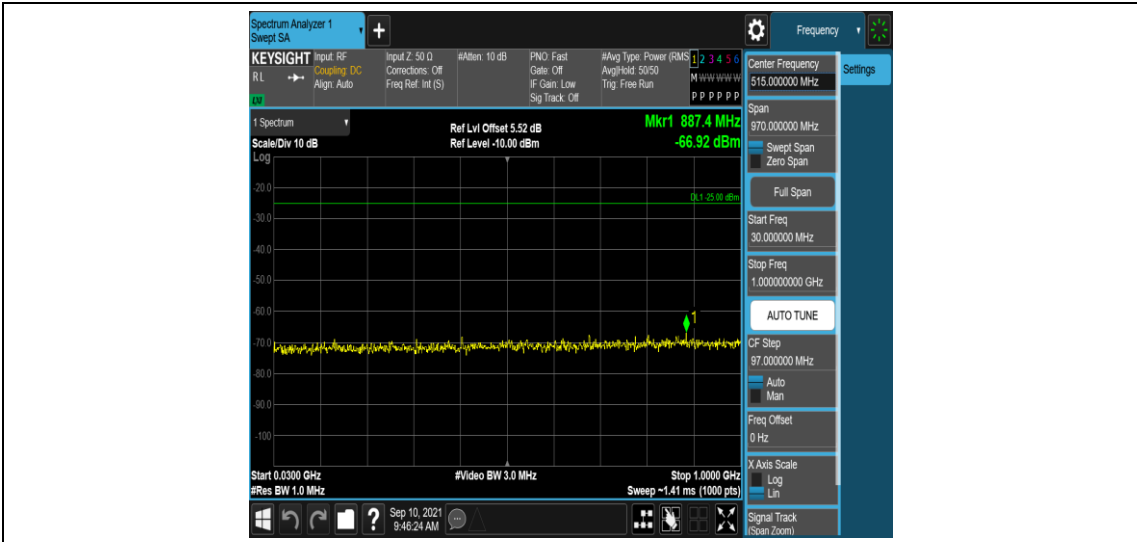

Band41	20MHz	16QAM	41490	1RB#0	Range5:3000~26500MHz	PASS
--------	-------	-------	-------	-------	----------------------	------

Test Graphs

Band41-5MHz-QPSK-39675-1RB#0-Range1:0.009~0.15MHz

Band41-5MHz-QPSK-39675-1RB#0-Range2:0.15~30MHz