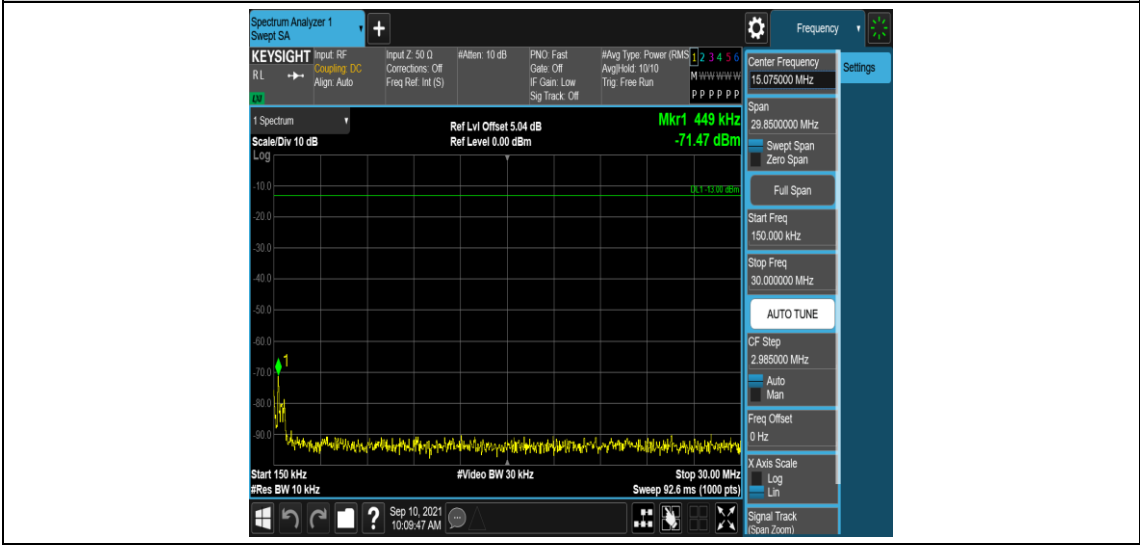

Band41-10MHz-QPSK-41540-1RB#0-Range3:30~1000MHz

Band41-10MHz-QPSK-41540-1RB#0-Range4:1000~3000MHz

Band41-10MHz-QPSK-41540-1RB#0-Range5:3000~26500MHz

Band41-10MHz-16QAM-39700-1RB#0-Range1:0.009~0.15MHz

Band41-10MHz-16QAM-39700-1RB#0-Range2:0.15~30MHz