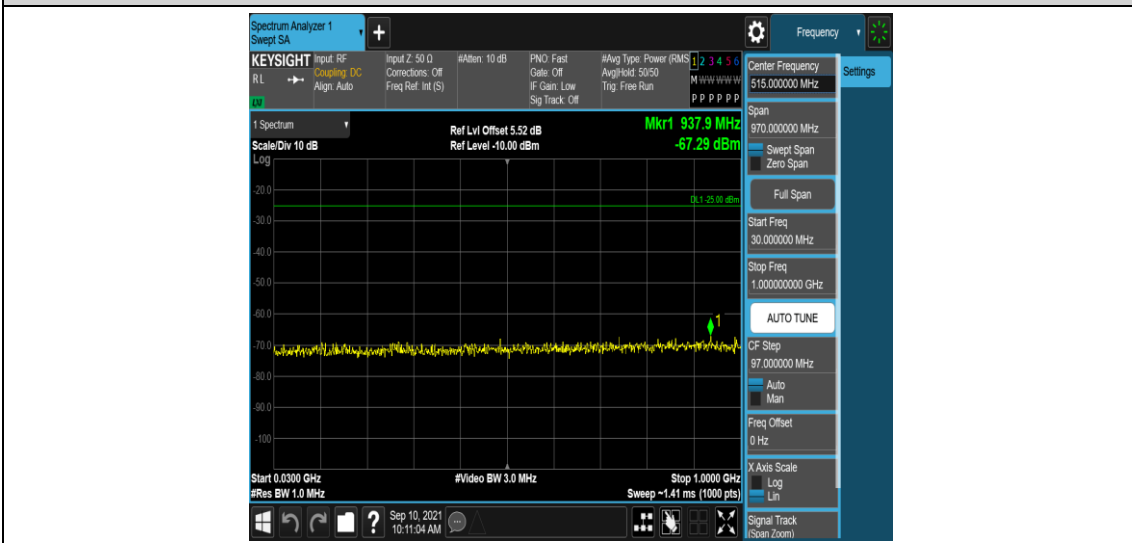

Band41-10MHz-QPSK-39700-1RB#0-Range3:30~1000MHz

Band41-10MHz-QPSK-39700-1RB#0-Range4:1000~3000MHz

Band41-10MHz-QPSK-39700-1RB#0-Range5:3000~26500MHz

Band41-10MHz-QPSK-40620-1RB#0-Range1:0.009~0.15MHz

Band41-10MHz-QPSK-40620-1RB#0-Range2:0.15~30MHz