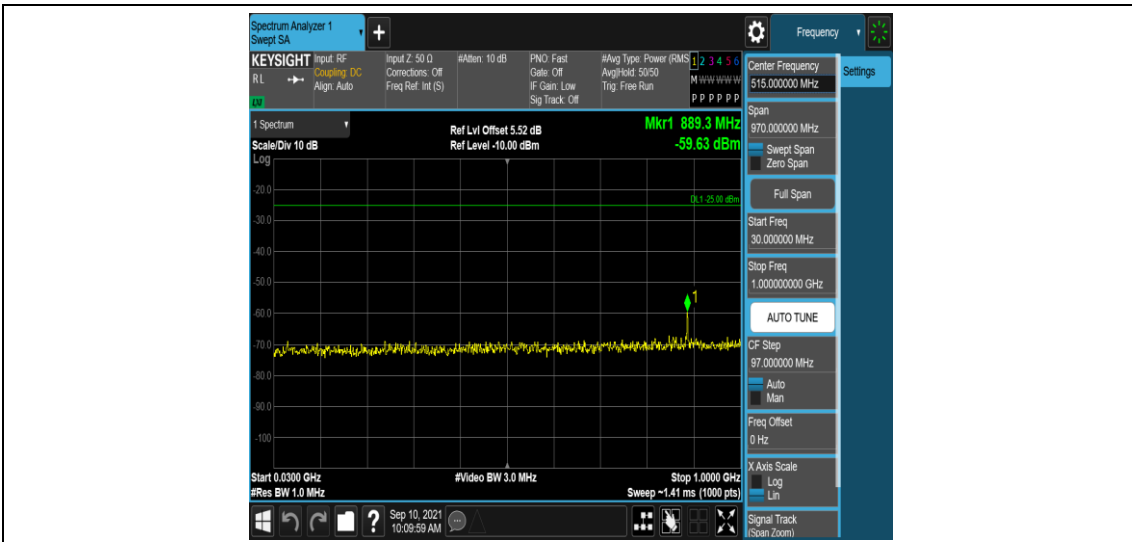

Band41-10MHz-QPSK-41540-1RB#0-Range3:30~1000MHz

Band41-10MHz-QPSK-41540-1RB#0-Range4:1000~3000MHz

Band41-10MHz-QPSK-41540-1RB#0-Range5:3000~26500MHz

Band41-10MHz-16QAM-39700-1RB#0-Range1:0.009~0.15MHz

Band41-10MHz-16QAM-39700-1RB#0-Range2:0.15~30MHz