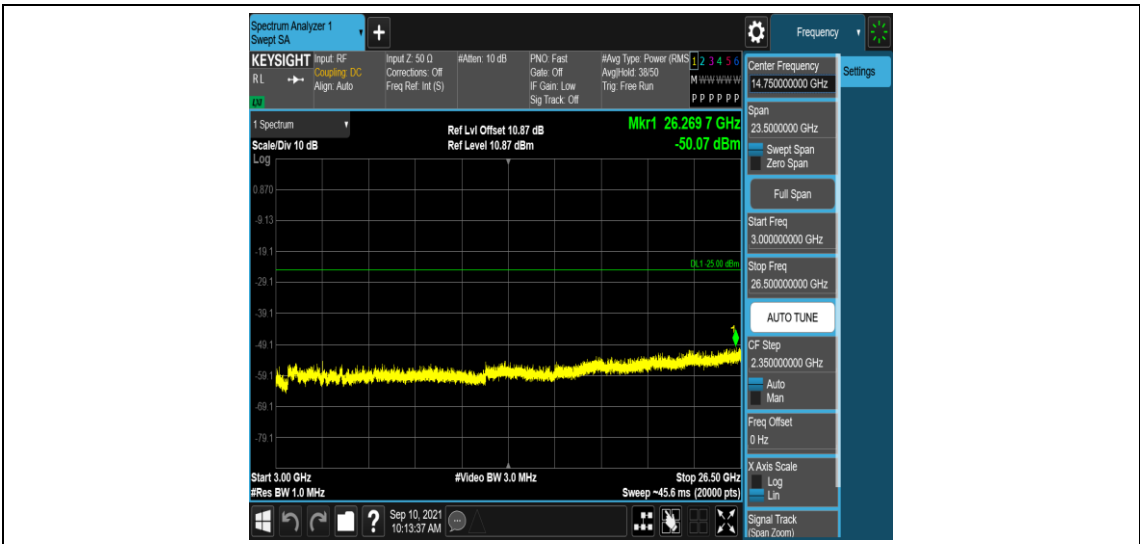

Band41-10MHz-QPSK-41540-1RB#0-Range5:3000~26500MHz