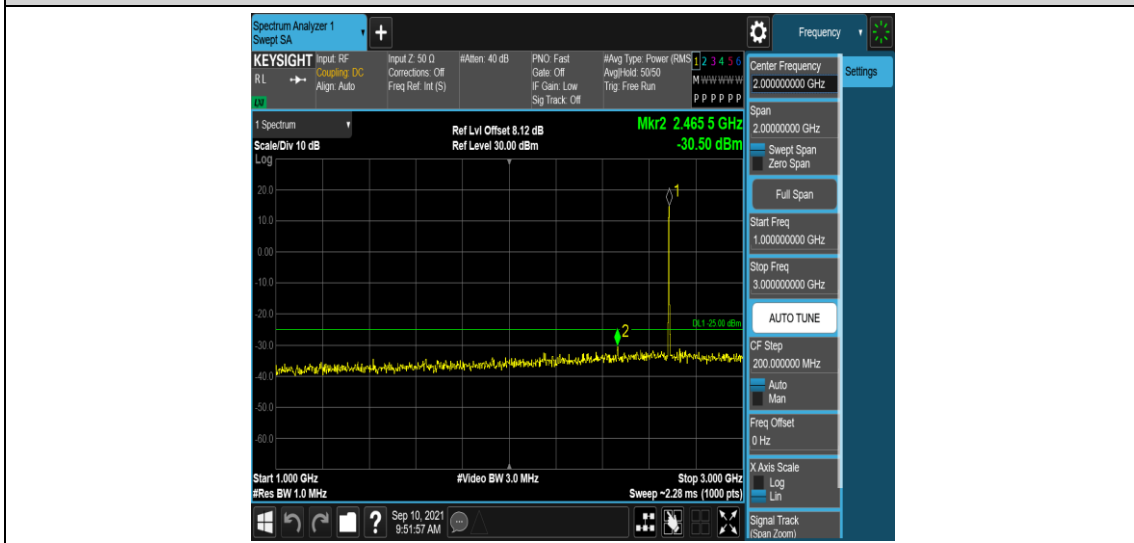

Band41-5MHz-16QAM-41565-1RB#0-Range4:1000~3000MHz