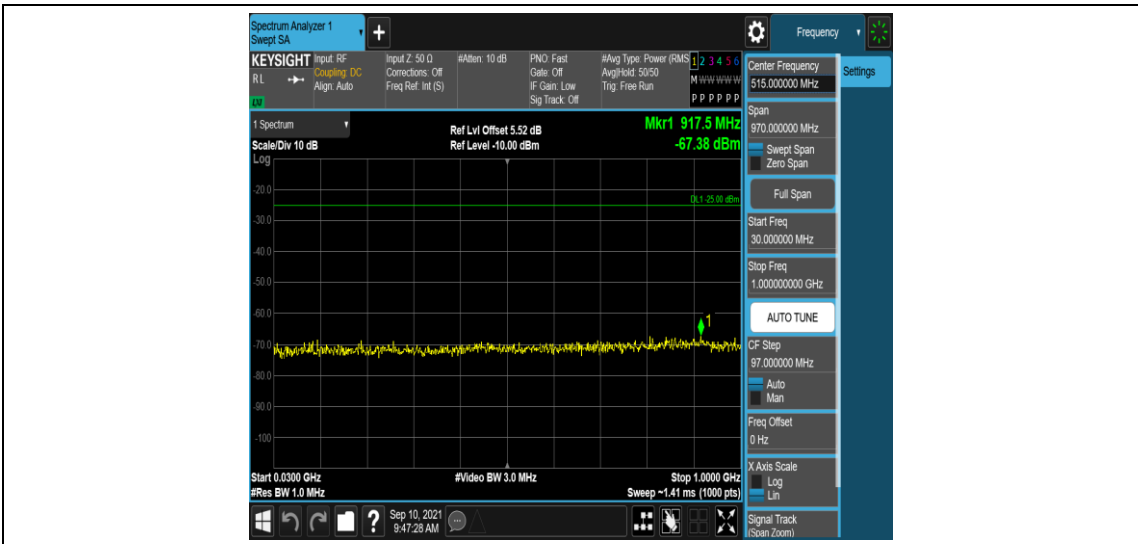

Band41-5MHz-QPSK-41565-1RB#0-Range3:30~1000MHz

Band41-5MHz-QPSK-41565-1RB#0-Range4:1000~3000MHz

Band41-5MHz-QPSK-41565-1RB#0-Range5:3000~26500MHz

Band41-5MHz-16QAM-39675-1RB#0-Range1:0.009~0.15MHz

Band41-5MHz-16QAM-39675-1RB#0-Range2:0.15~30MHz