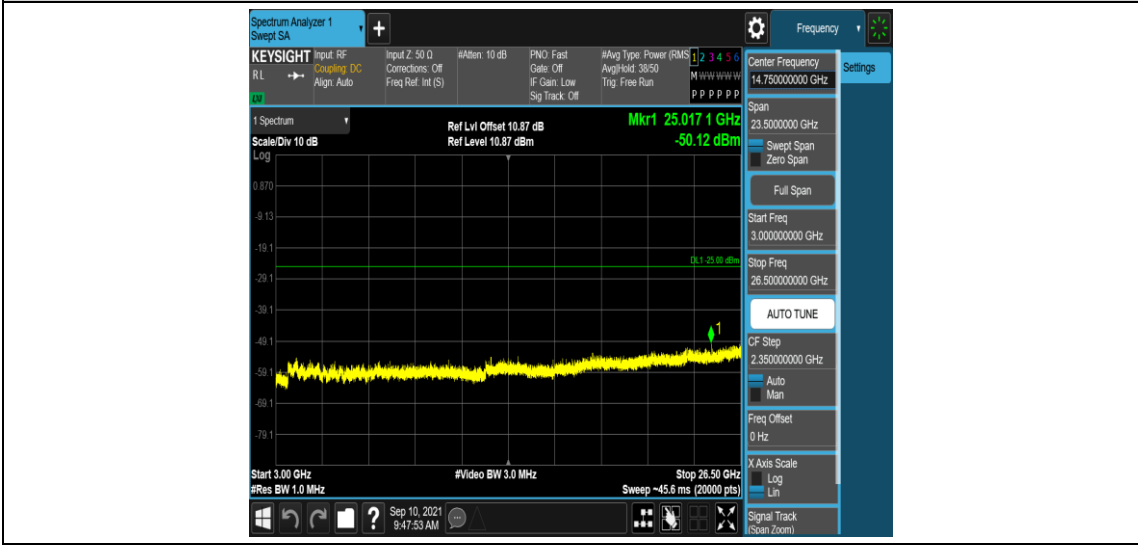

Band41-5MHz-16QAM-39675-1RB#0-Range5:3000~26500MHz