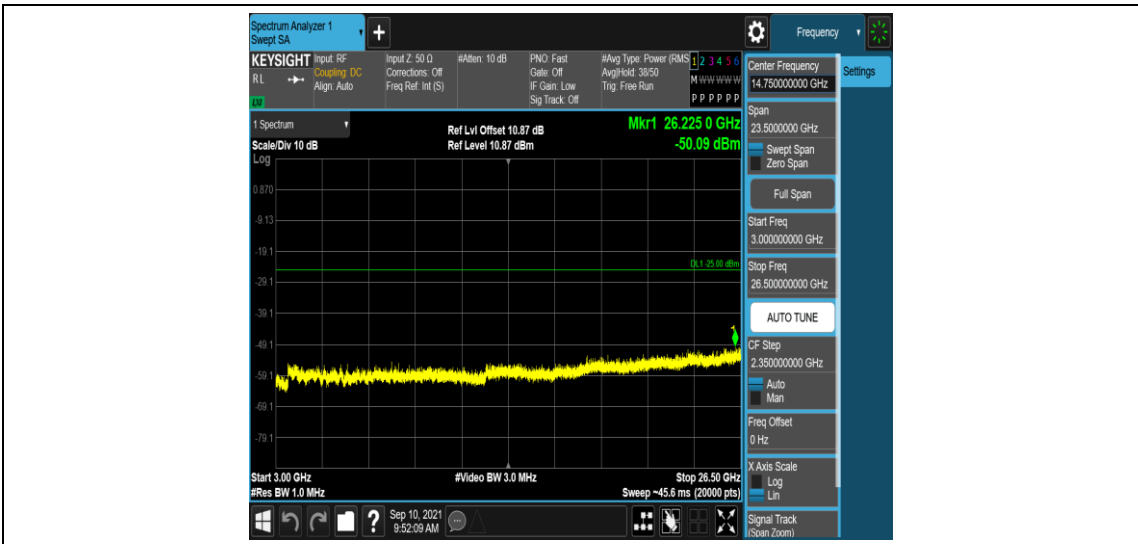

Band41-5MHz-16QAM-41565-1RB#0-Range5:3000~26500MHz