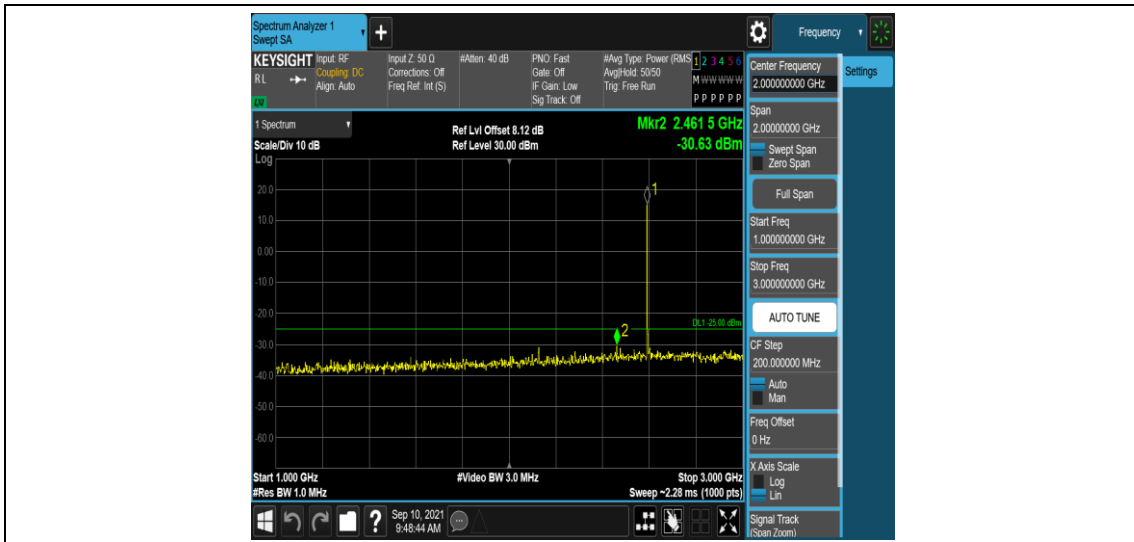

Band41-5MHz-QPSK-40620-1RB#0-Range4:1000~3000MHz