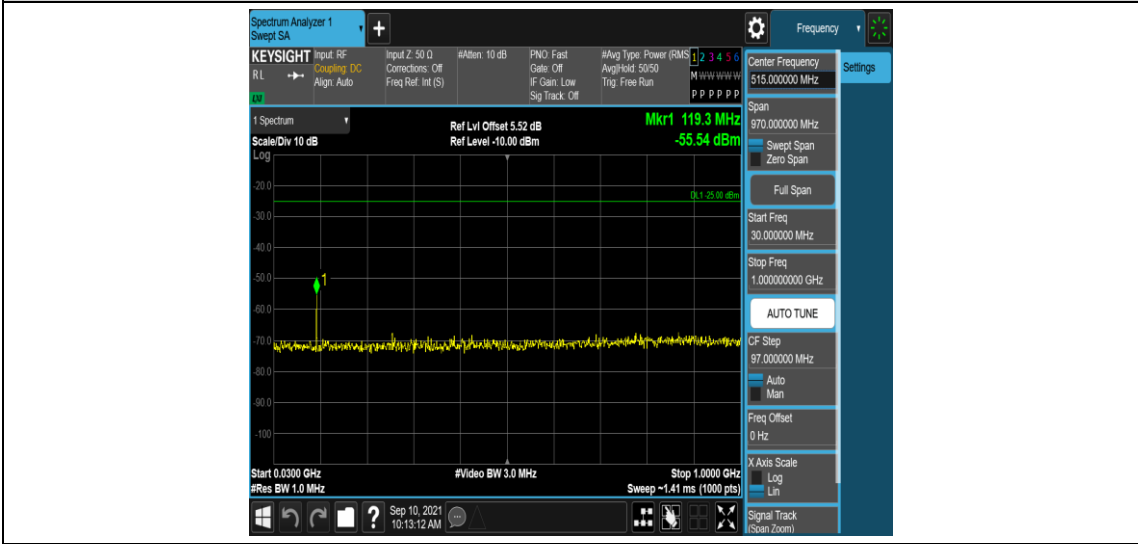

Band41-10MHz-QPSK-40620-1RB#0-Range3:30~1000MHz

Band41-10MHz-QPSK-40620-1RB#0-Range4:1000~3000MHz

Band41-10MHz-QPSK-40620-1RB#0-Range5:3000~26500MHz

Band41-10MHz-QPSK-41540-1RB#0-Range1:0.009~0.15MHz

Band41-10MHz-QPSK-41540-1RB#0-Range2:0.15~30MHz