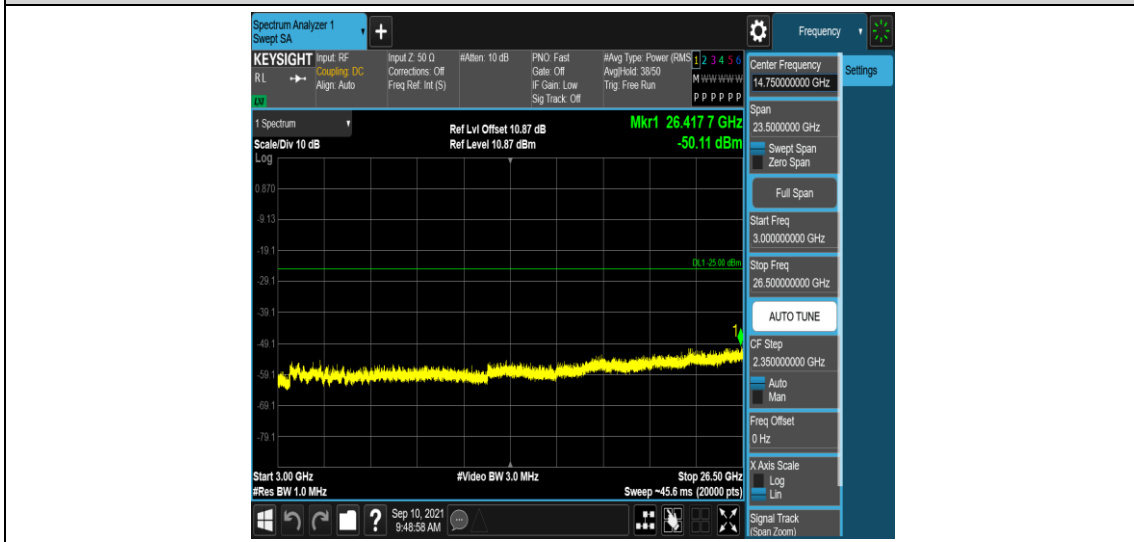

Band41-5MHz-QPSK-40620-1RB#0-Range5:3000~26500MHz