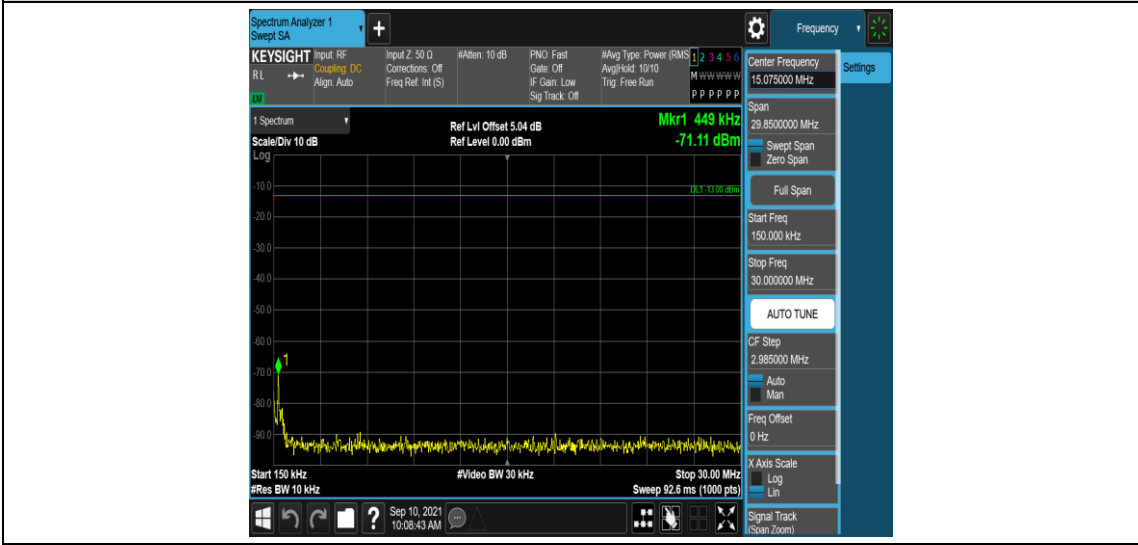

Band41-5MHz-16QAM-41565-1RB#0-Range3:30~1000MHz

Band41-5MHz-16QAM-41565-1RB#0-Range4:1000~3000MHz

Band41-5MHz-16QAM-41565-1RB#0-Range5:3000~26500MHz

Band41-10MHz-QPSK-39700-1RB#0-Range1:0.009~0.15MHz

Band41-10MHz-QPSK-39700-1RB#0-Range2:0.15~30MHz