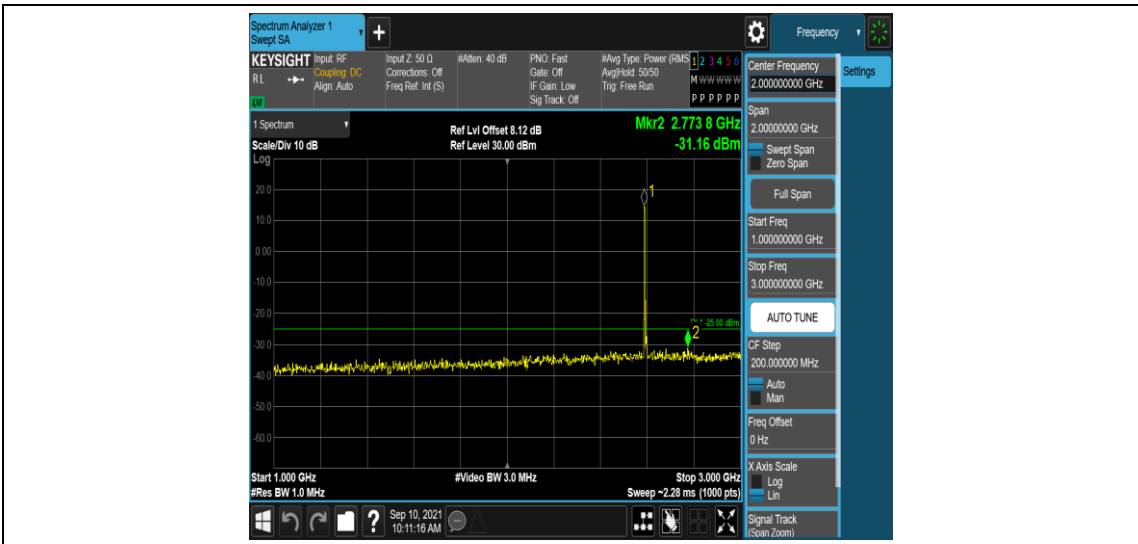

Band41-10MHz-QPSK-40620-1RB#0-Range4:1000~3000MHz