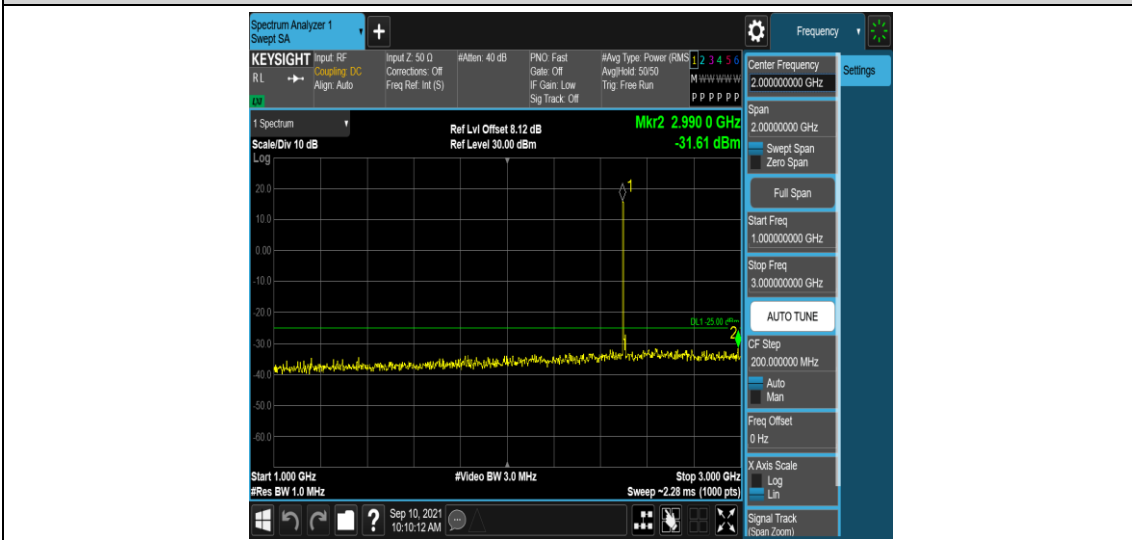

Band41-10MHz-16QAM-39700-1RB#0-Range4:1000~3000MHz