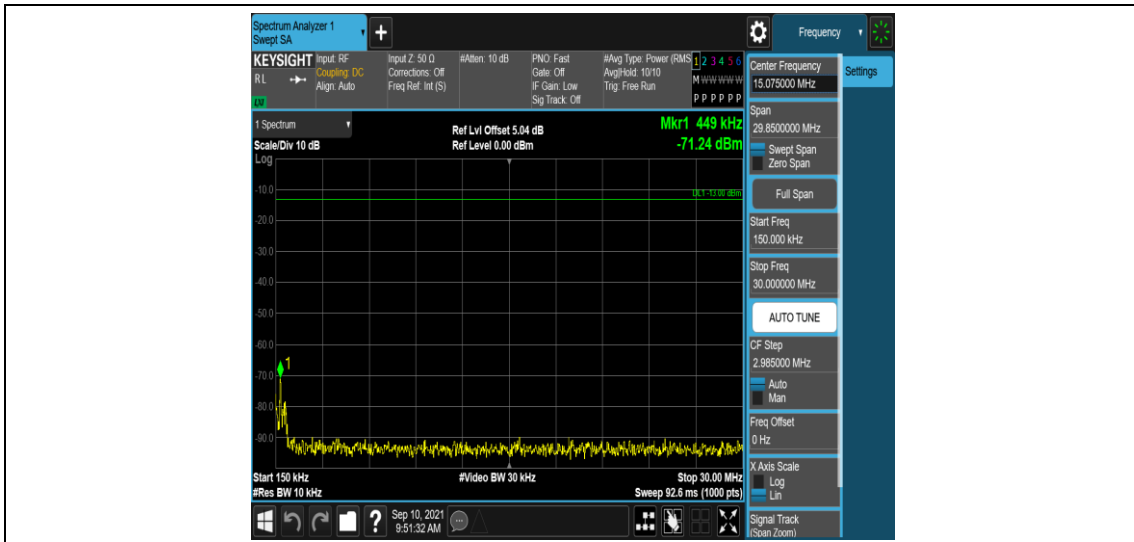

Band41-5MHz-16QAM-40620-1RB#0-Range3:30~1000MHz

Band41-5MHz-16QAM-40620-1RB#0-Range4:1000~3000MHz

Band41-5MHz-16QAM-40620-1RB#0-Range5:3000~26500MHz

Band41-5MHz-16QAM-41565-1RB#0-Range1:0.009~0.15MHz

Band41-5MHz-16QAM-41565-1RB#0-Range2:0.15~30MHz