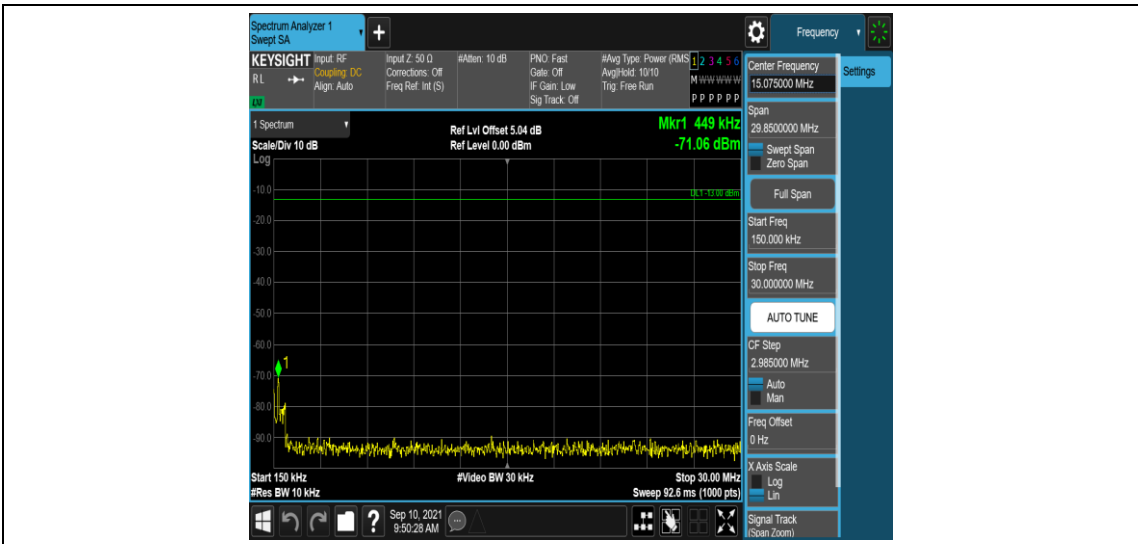

Band41-5MHz-QPSK-40620-1RB#0-Range3:30~1000MHz

Band41-5MHz-QPSK-40620-1RB#0-Range4:1000~3000MHz

Band41-5MHz-QPSK-40620-1RB#0-Range5:3000~26500MHz

Band41-5MHz-QPSK-41565-1RB#0-Range1:0.009~0.15MHz

Band41-5MHz-QPSK-41565-1RB#0-Range2:0.15~30MHz