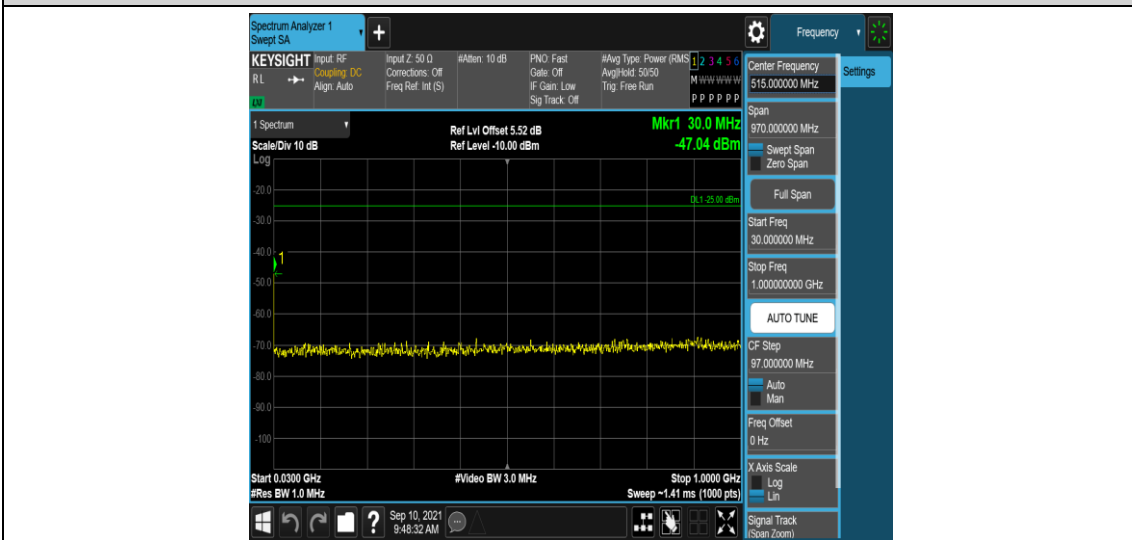

Band41-5MHz-QPSK-39675-1RB#0-Range3:30~1000MHz

Band41-5MHz-QPSK-39675-1RB#0-Range4:1000~3000MHz

Band41-5MHz-QPSK-39675-1RB#0-Range5:3000~26500MHz

Band41-5MHz-QPSK-40620-1RB#0-Range1:0.009~0.15MHz

Band41-5MHz-QPSK-40620-1RB#0-Range2:0.15~30MHz