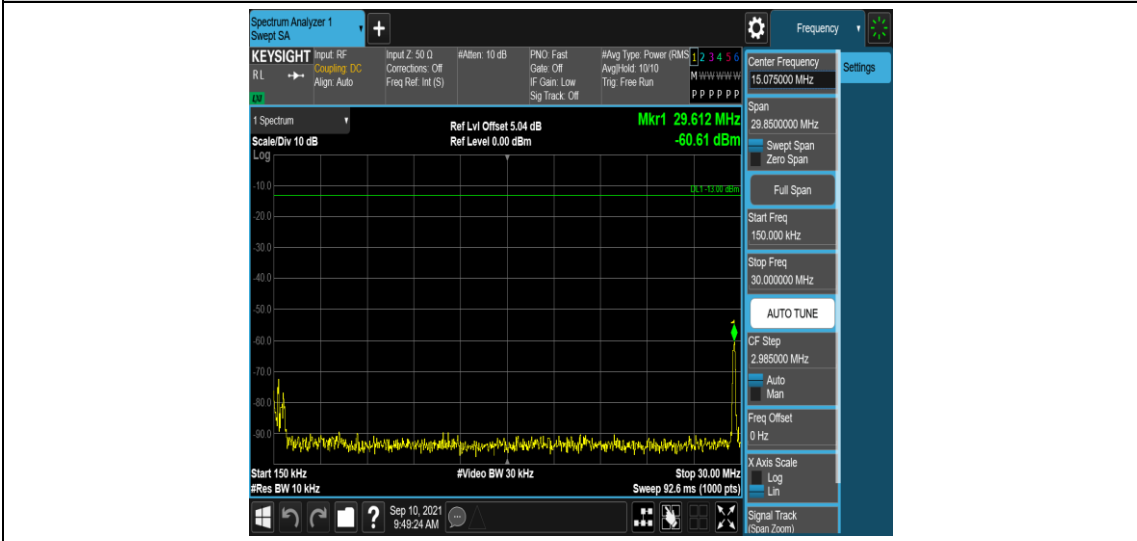

Band41-5MHz-16QAM-39675-1RB#0-Range3:30~1000MHz

Band41-5MHz-16QAM-39675-1RB#0-Range4:1000~3000MHz

Band41-5MHz-16QAM-39675-1RB#0-Range5:3000~26500MHz

Band41-5MHz-16QAM-40620-1RB#0-Range1:0.009~0.15MHz

Band41-5MHz-16QAM-40620-1RB#0-Range2:0.15~30MHz