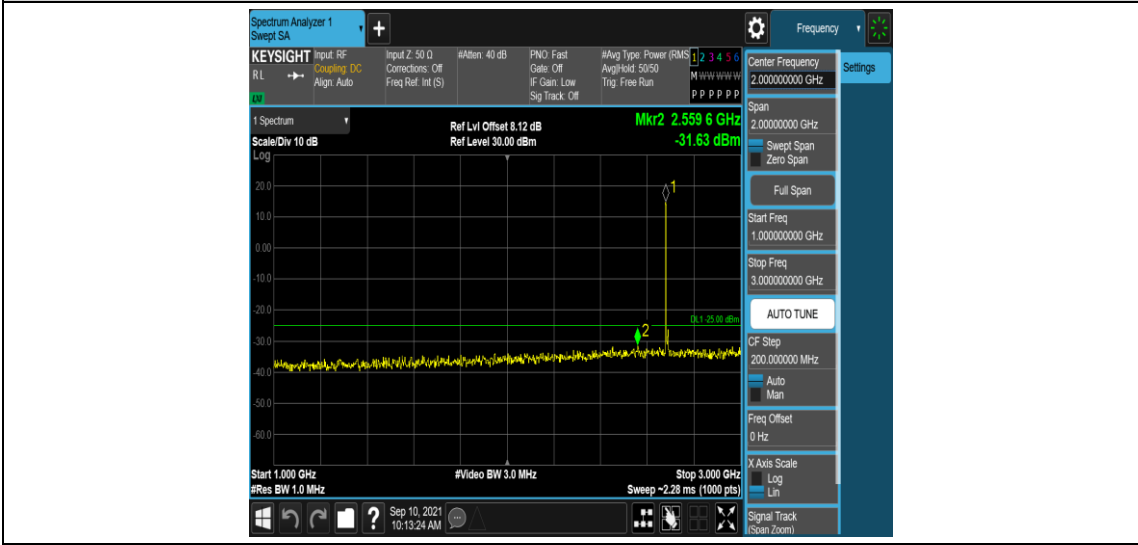

Band41-10MHz-QPSK-41540-1RB#0-Range4:1000~3000MHz