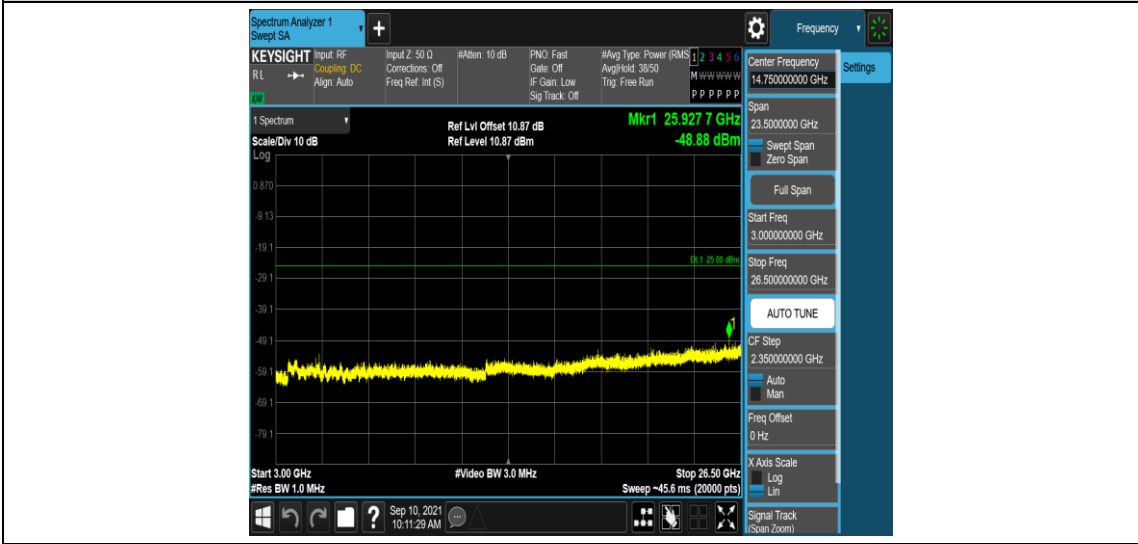

Band41-10MHz-QPSK-40620-1RB#0-Range5:3000~26500MHz