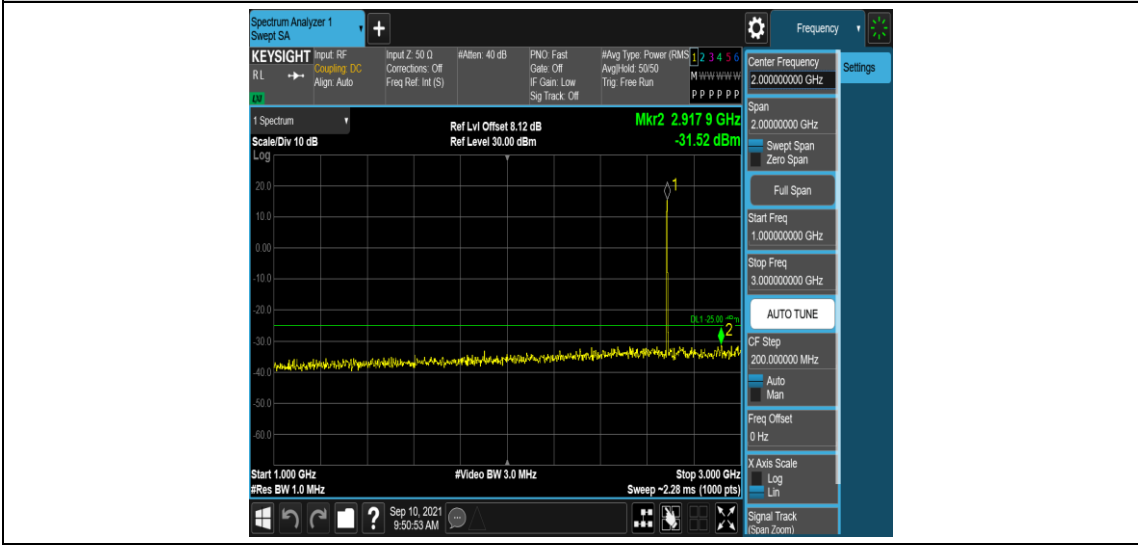

Band41-5MHz-QPSK-41565-1RB#0-Range4:1000~3000MHz