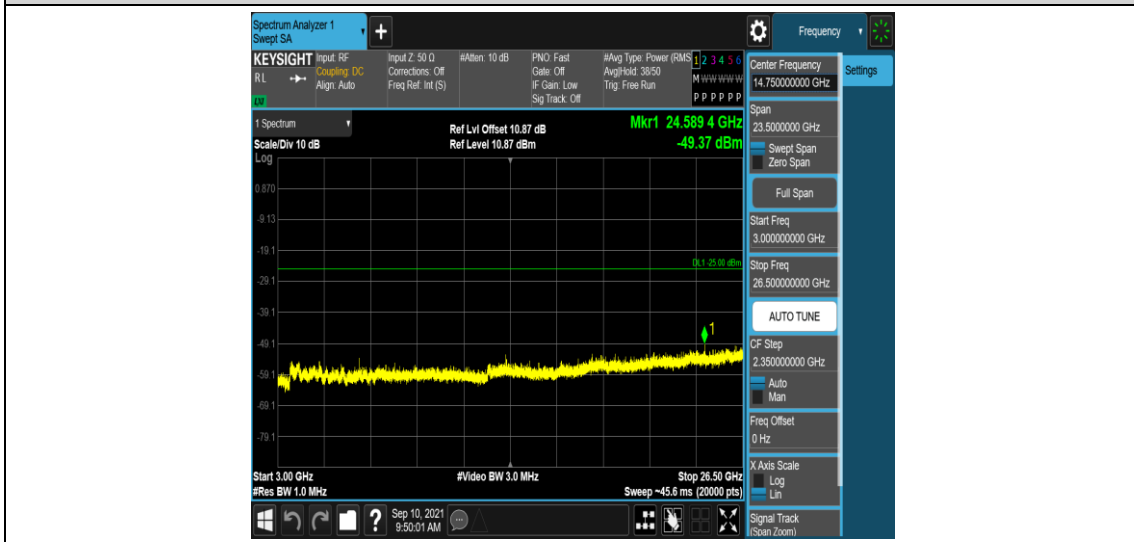

Band41-5MHz-16QAM-40620-1RB#0-Range5:3000~26500MHz