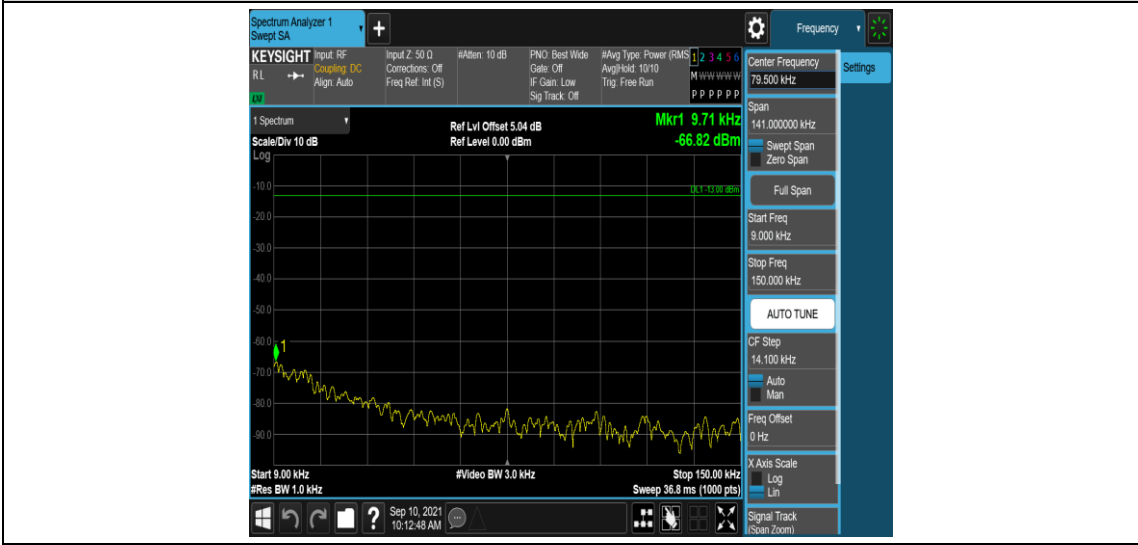

Band41-10MHz-QPSK-41540-1RB#0-Range1:0.009~0.15MHz