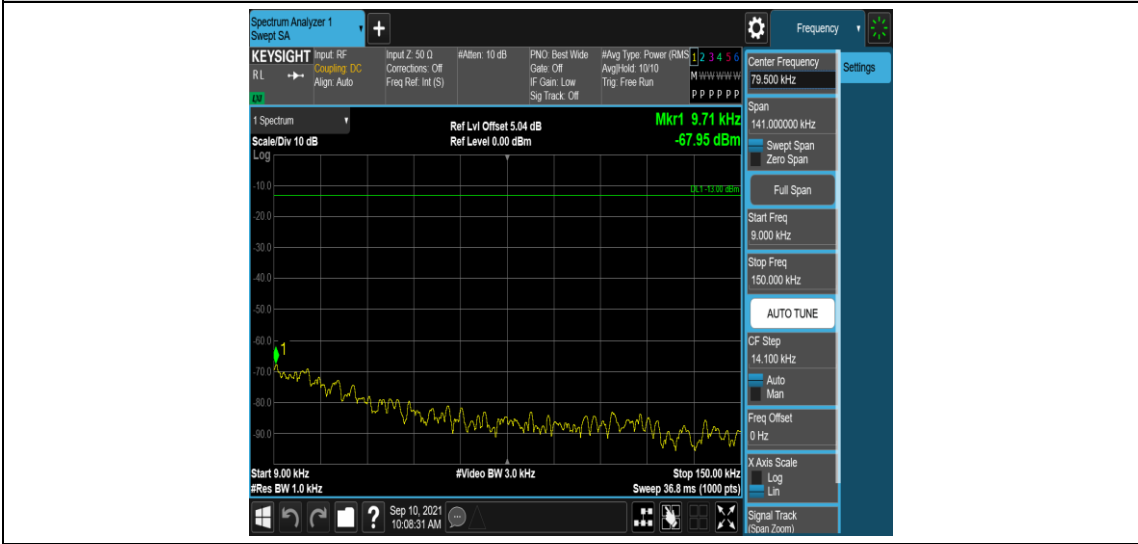

Band41-10MHz-QPSK-39700-1RB#0-Range1:0.009~0.15MHz