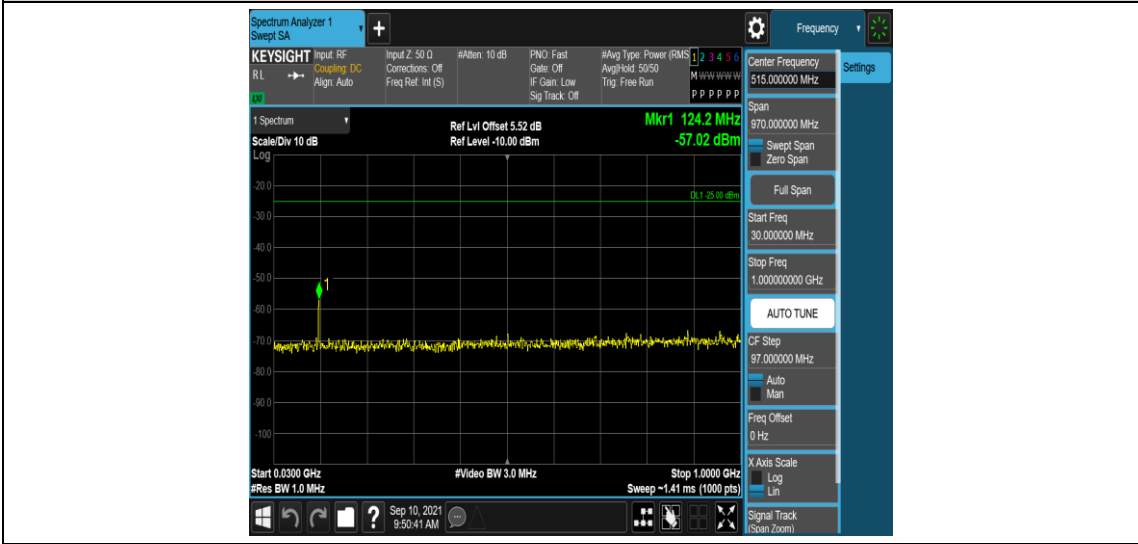

Band41-5MHz-QPSK-40620-1RB#0-Range3:30~1000MHz

Band41-5MHz-QPSK-40620-1RB#0-Range4:1000~3000MHz

Band41-5MHz-QPSK-40620-1RB#0-Range5:3000~26500MHz

Band41-5MHz-QPSK-41565-1RB#0-Range1:0.009~0.15MHz

Band41-5MHz-QPSK-41565-1RB#0-Range2:0.15~30MHz