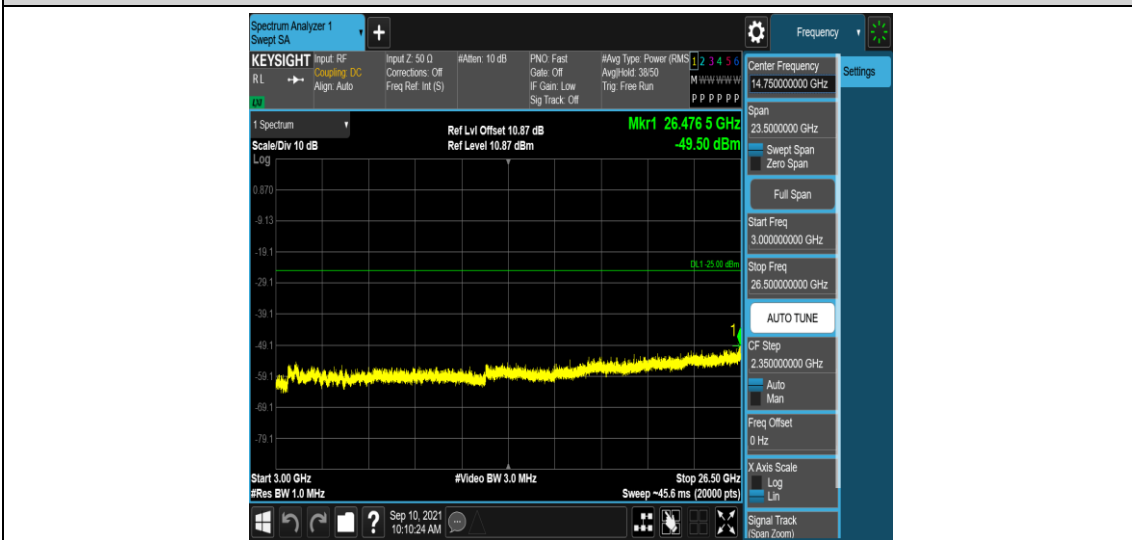

Band41-10MHz-16QAM-39700-1RB#0-Range5:3000~26500MHz