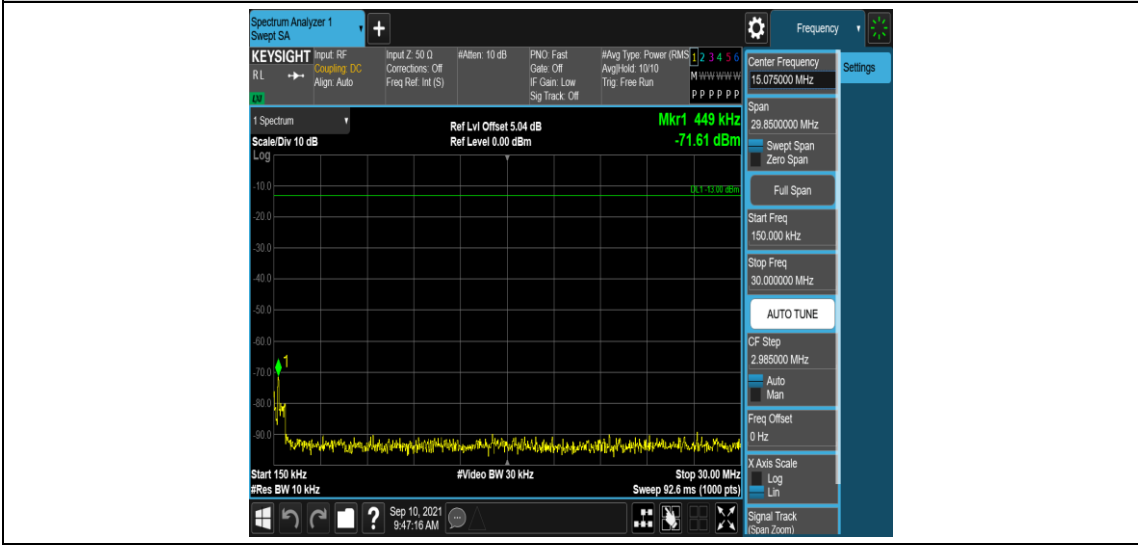

Band41-5MHz-QPSK-41565-1RB#0-Range3:30~1000MHz

Band41-5MHz-QPSK-41565-1RB#0-Range4:1000~3000MHz

Band41-5MHz-QPSK-41565-1RB#0-Range5:3000~26500MHz

Band41-5MHz-16QAM-39675-1RB#0-Range1:0.009~0.15MHz

Band41-5MHz-16QAM-39675-1RB#0-Range2:0.15~30MHz