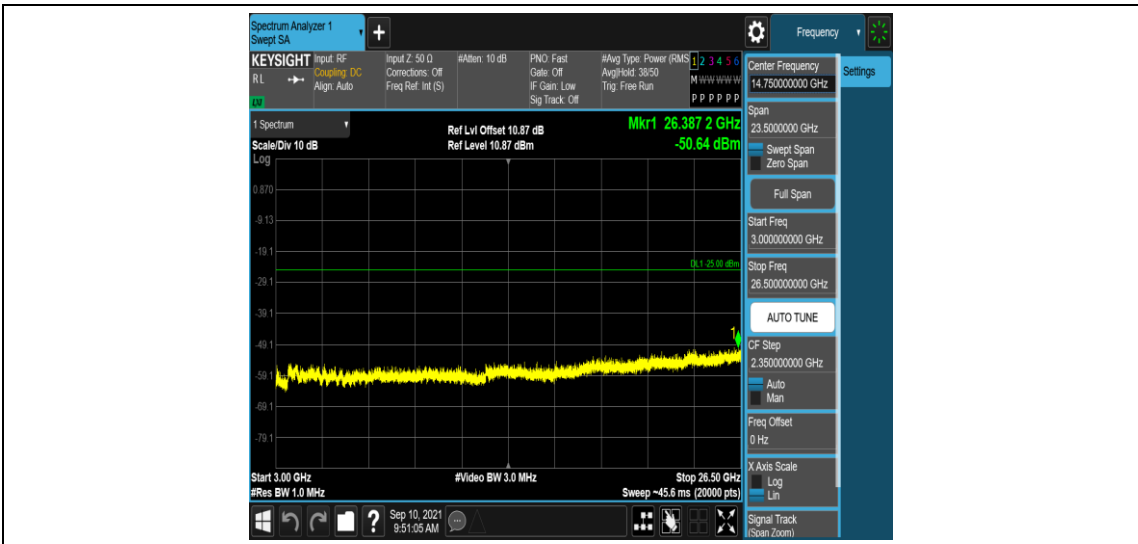

Band41-5MHz-QPSK-41565-1RB#0-Range5:3000~26500MHz