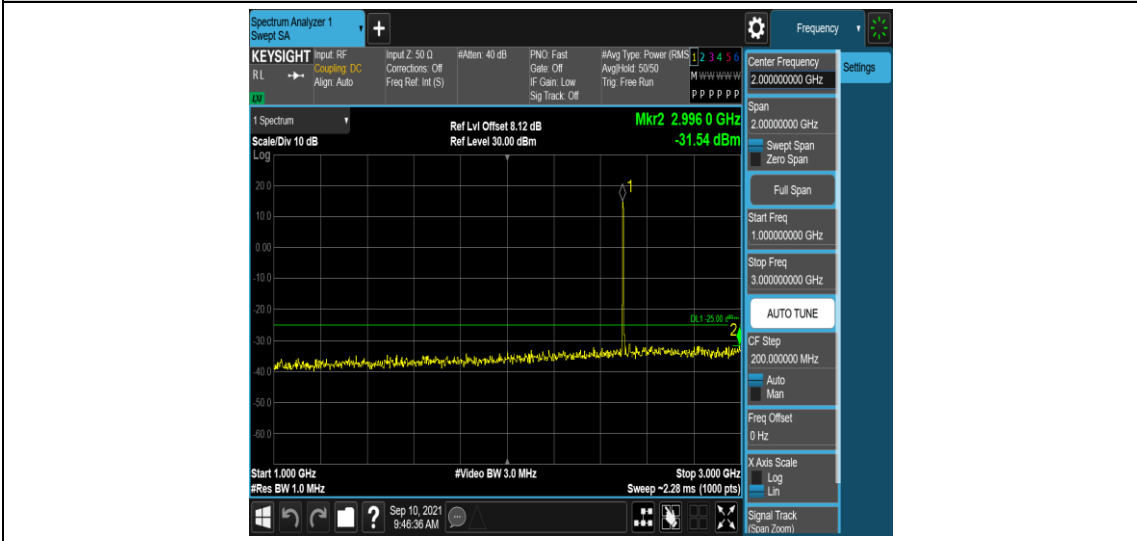

Band41-5MHz-QPSK-39675-1RB#0-Range4:1000~3000MHz