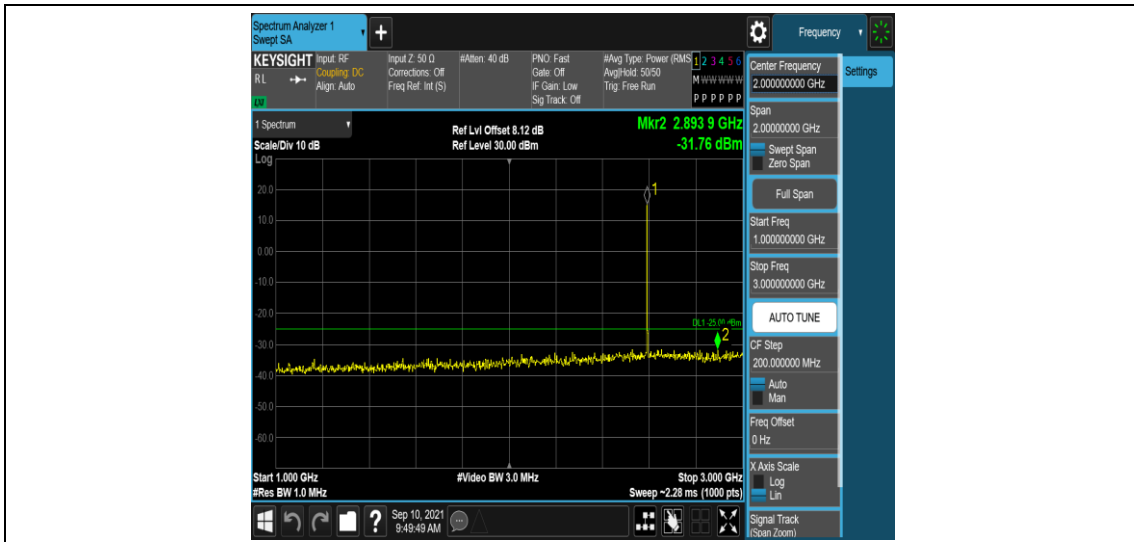

Band41-5MHz-16QAM-40620-1RB#0-Range4:1000~3000MHz