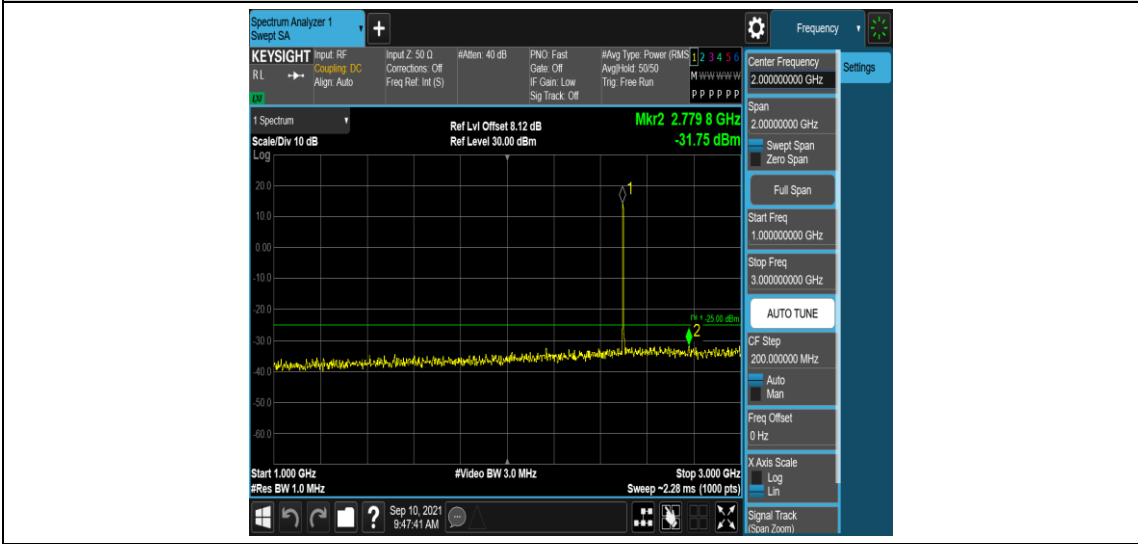

Band41-5MHz-16QAM-39675-1RB#0-Range4:1000~3000MHz