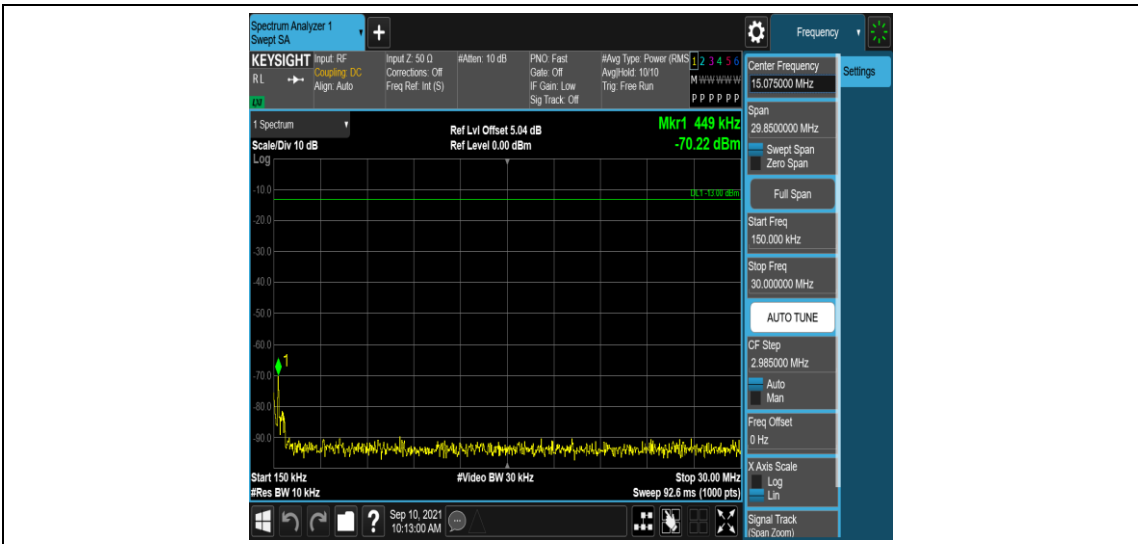

Band41-10MHz-QPSK-40620-1RB#0-Range3:30~1000MHz

Band41-10MHz-QPSK-40620-1RB#0-Range4:1000~3000MHz

Band41-10MHz-QPSK-40620-1RB#0-Range5:3000~26500MHz

Band41-10MHz-QPSK-41540-1RB#0-Range1:0.009~0.15MHz

Band41-10MHz-QPSK-41540-1RB#0-Range2:0.15~30MHz