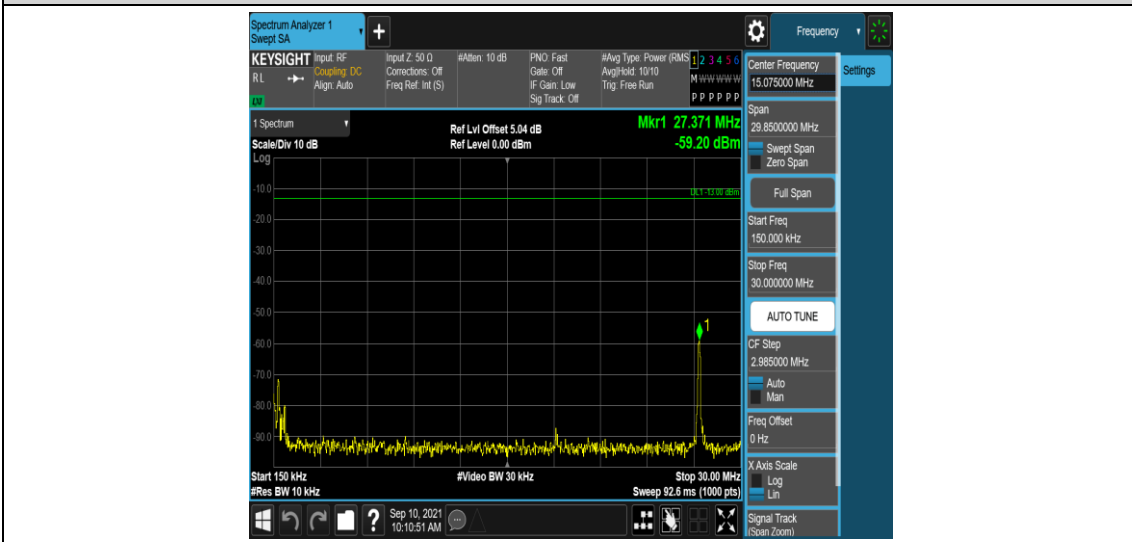

Band41-10MHz-QPSK-39700-1RB#0-Range3:30~1000MHz

Band41-10MHz-QPSK-39700-1RB#0-Range4:1000~3000MHz

Band41-10MHz-QPSK-39700-1RB#0-Range5:3000~26500MHz

Band41-10MHz-QPSK-40620-1RB#0-Range1:0.009~0.15MHz

Band41-10MHz-QPSK-40620-1RB#0-Range2:0.15~30MHz