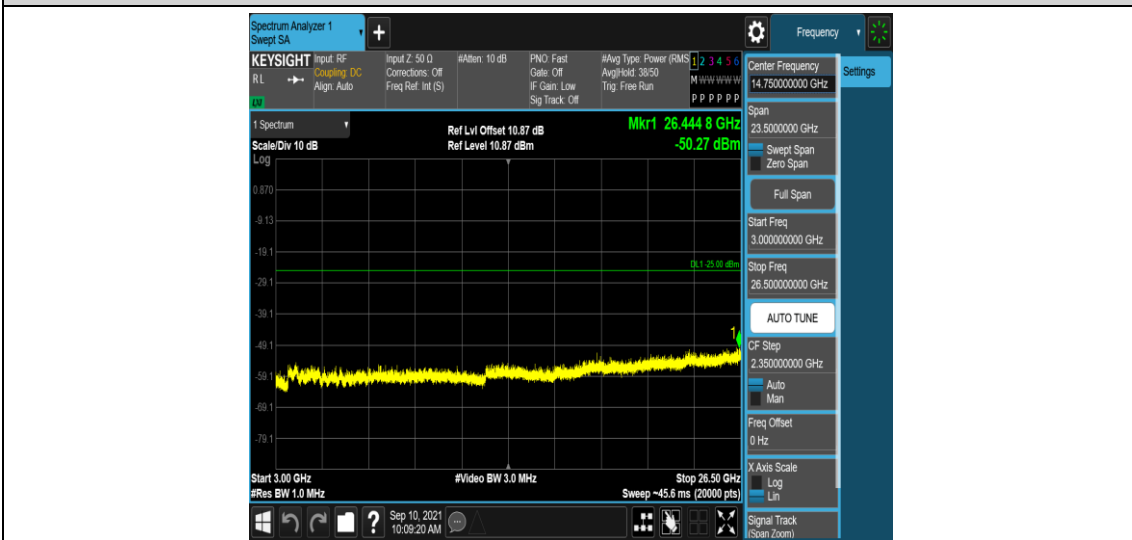

Band41-10MHz-QPSK-39700-1RB#0-Range5:3000~26500MHz