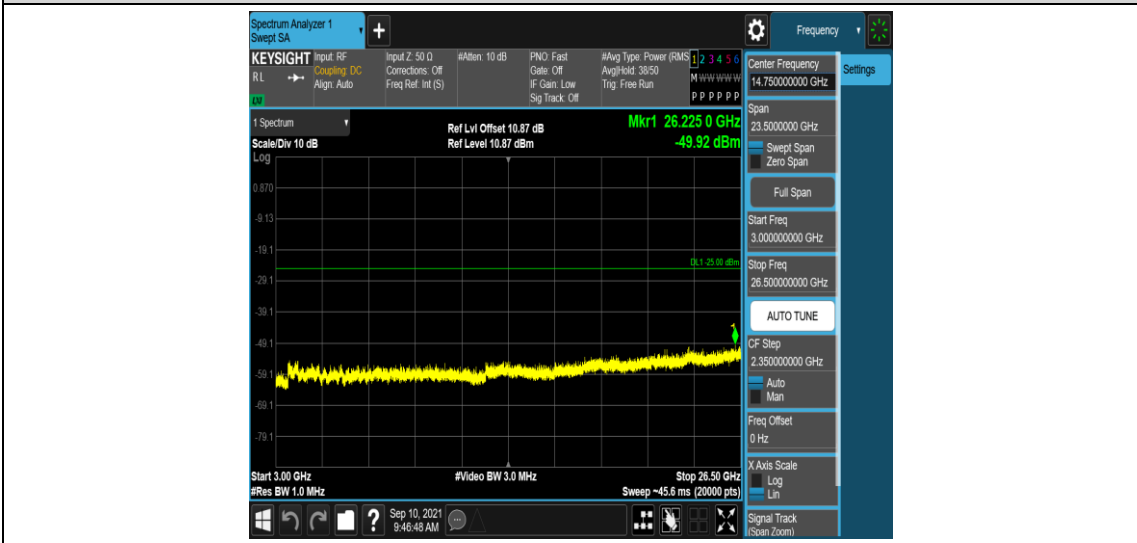

Band41-5MHz-QPSK-39675-1RB#0-Range5:3000~26500MHz