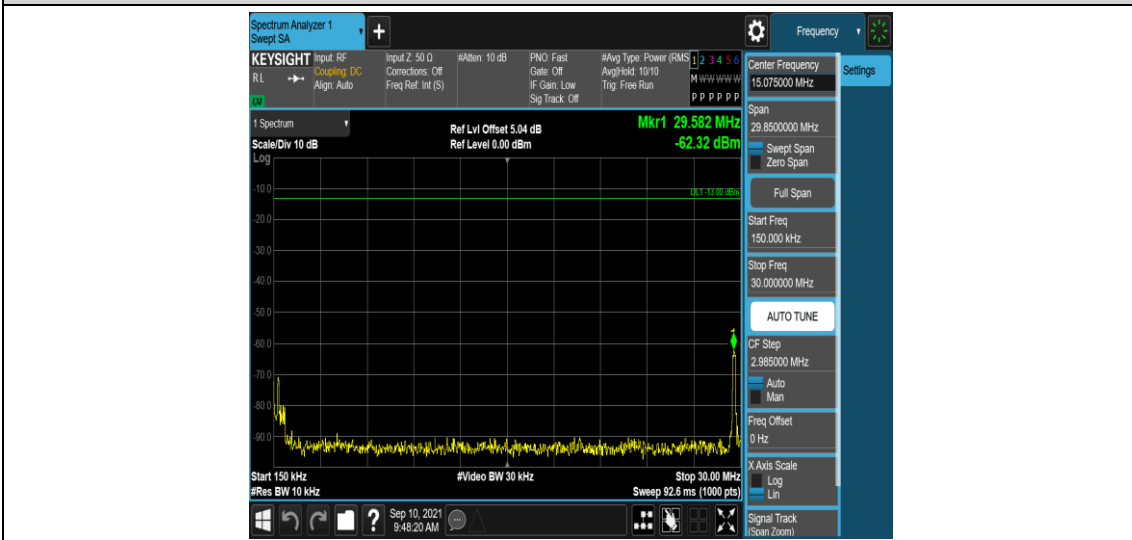

Band41-5MHz-QPSK-39675-1RB#0-Range3:30~1000MHz

Band41-5MHz-QPSK-39675-1RB#0-Range4:1000~3000MHz

Band41-5MHz-QPSK-39675-1RB#0-Range5:3000~26500MHz

Band41-5MHz-QPSK-40620-1RB#0-Range1:0.009~0.15MHz

Band41-5MHz-QPSK-40620-1RB#0-Range2:0.15~30MHz