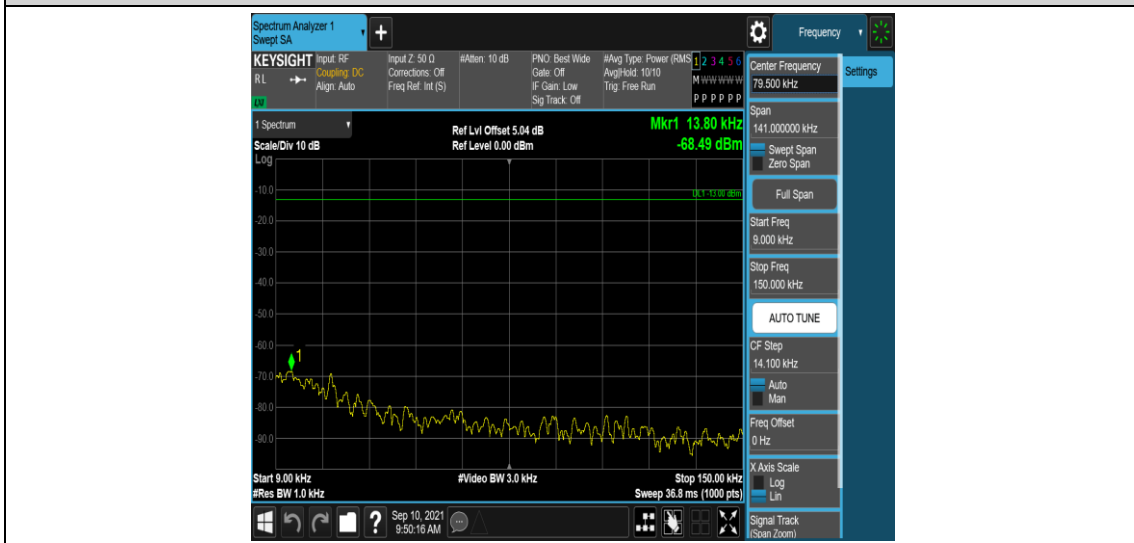

Band41-5MHz-QPSK-41565-1RB#0-Range1:0.009~0.15MHz