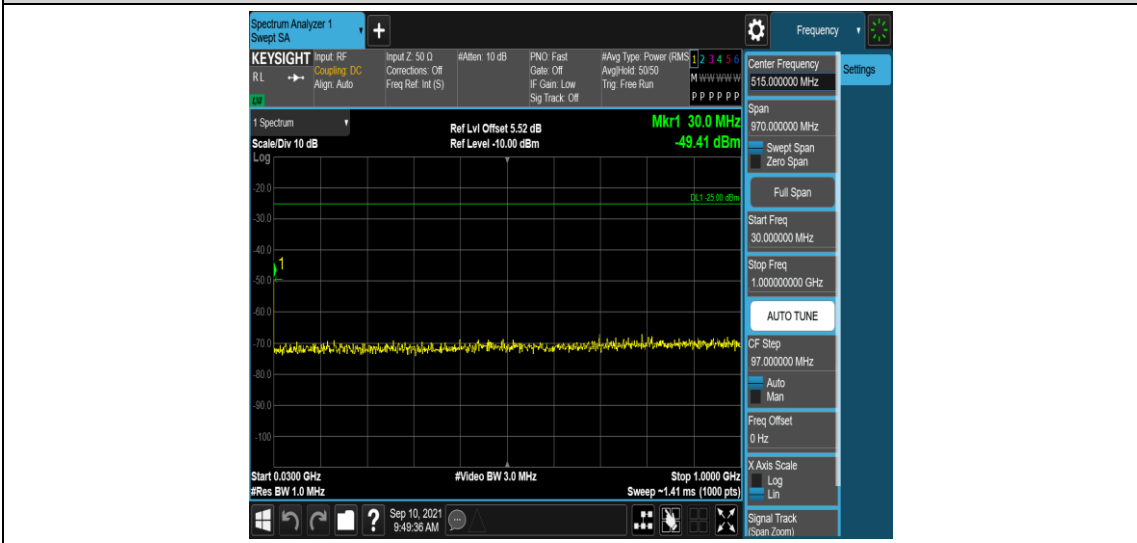

Band41-5MHz-16QAM-39675-1RB#0-Range3:30~1000MHz

Band41-5MHz-16QAM-39675-1RB#0-Range4:1000~3000MHz

Band41-5MHz-16QAM-39675-1RB#0-Range5:3000~26500MHz

Band41-5MHz-16QAM-40620-1RB#0-Range1:0.009~0.15MHz

Band41-5MHz-16QAM-40620-1RB#0-Range2:0.15~30MHz