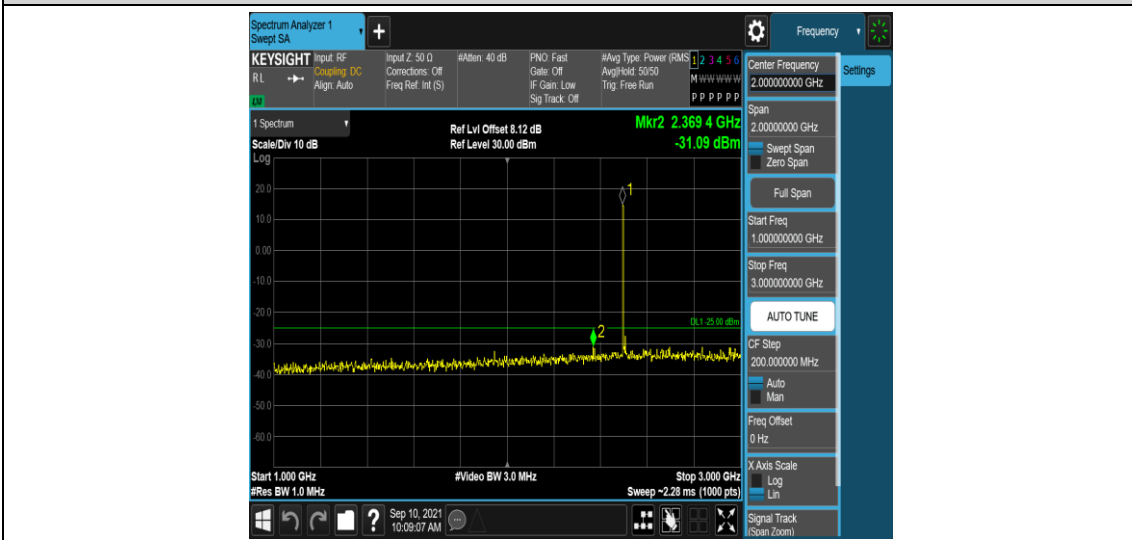

Band41-10MHz-QPSK-39700-1RB#0-Range4:1000~3000MHz