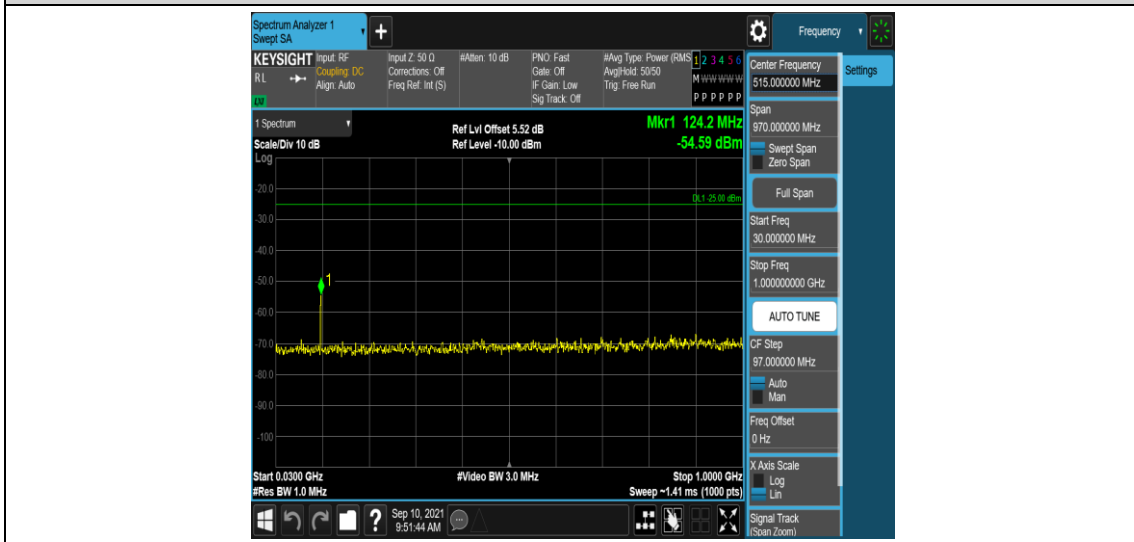

Band41-5MHz-16QAM-40620-1RB#0-Range3:30~1000MHz

Band41-5MHz-16QAM-40620-1RB#0-Range4:1000~3000MHz

Band41-5MHz-16QAM-40620-1RB#0-Range5:3000~26500MHz

Band41-5MHz-16QAM-41565-1RB#0-Range1:0.009~0.15MHz

Band41-5MHz-16QAM-41565-1RB#0-Range2:0.15~30MHz