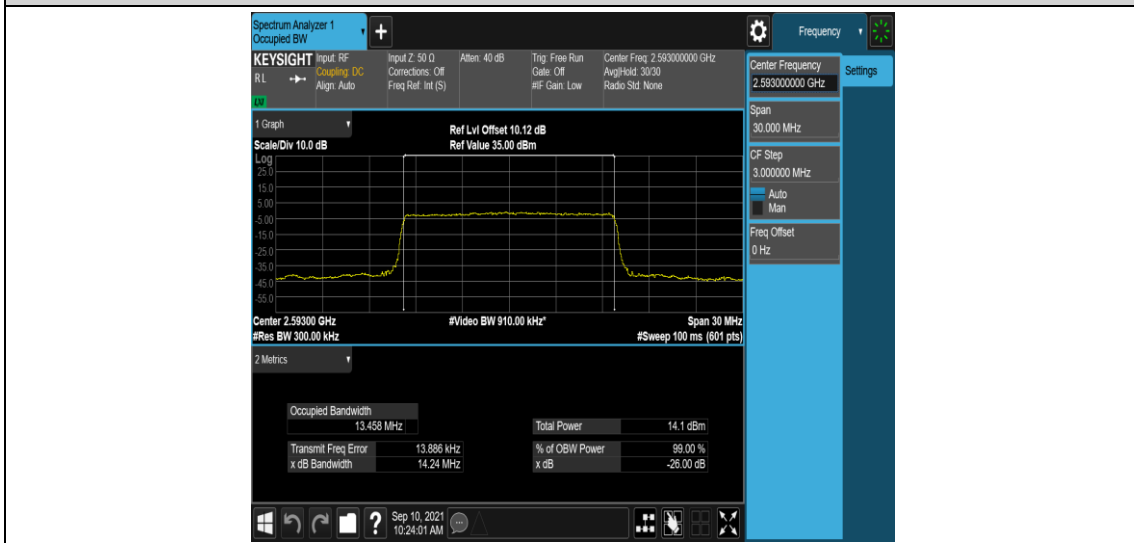

Band41-15MHz-QPSK-40620-75RB#0