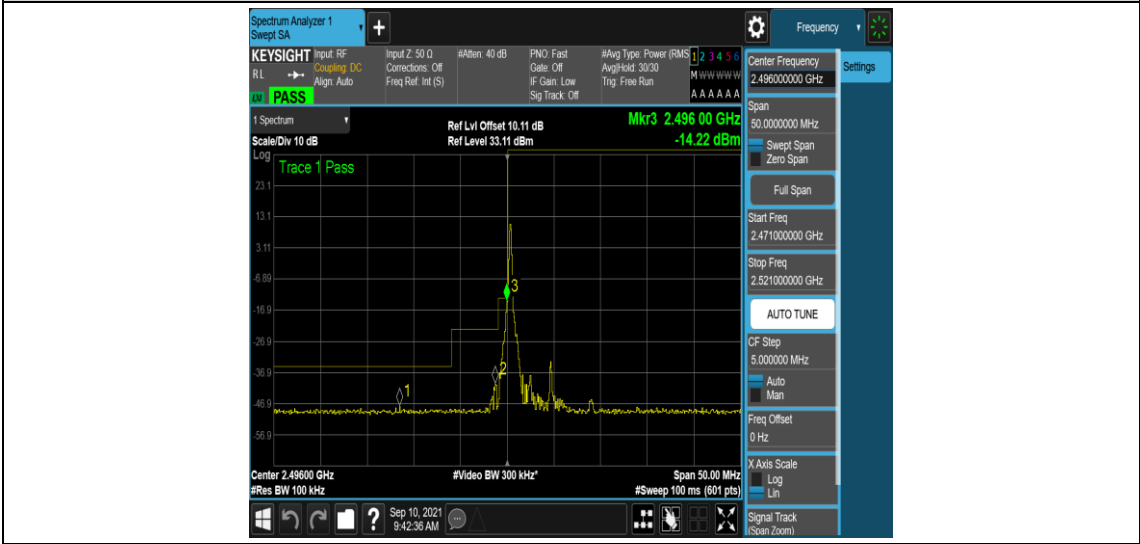

Test Graphs

Band41-5MHz-QPSK-39675-1RB#0

Band41-5MHz-QPSK-39675-1RB#24

Band41-5MHz-QPSK-39675-25RB#0

Band41-5MHz-QPSK-41565-1RB#0

Band41-5MHz-QPSK-41565-1RB#24

Band41-5MHz-QPSK-41565-25RB#0

Band41-5MHz-16QAM-39675-1RB#0