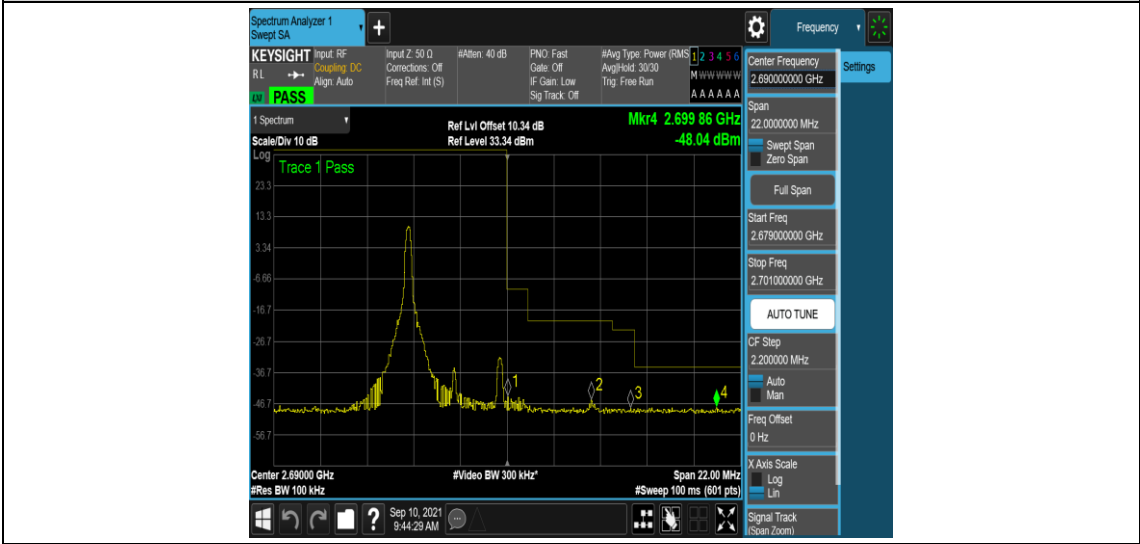

Band41-5MHz-16QAM-41565-1RB#0