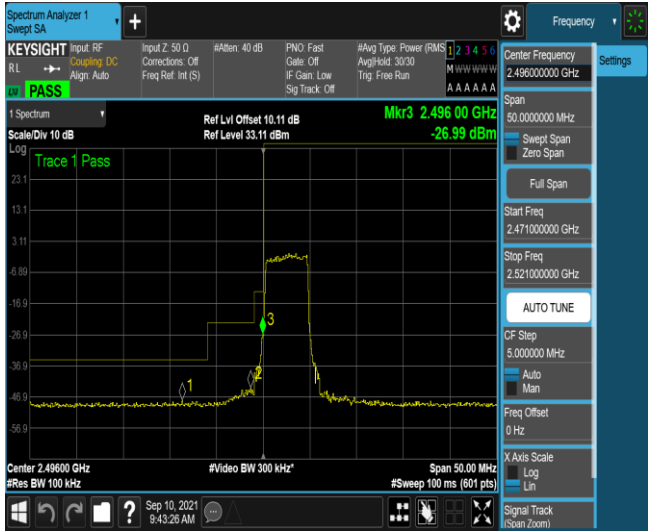

Band41-5MHz-QPSK-39675-1RB#24