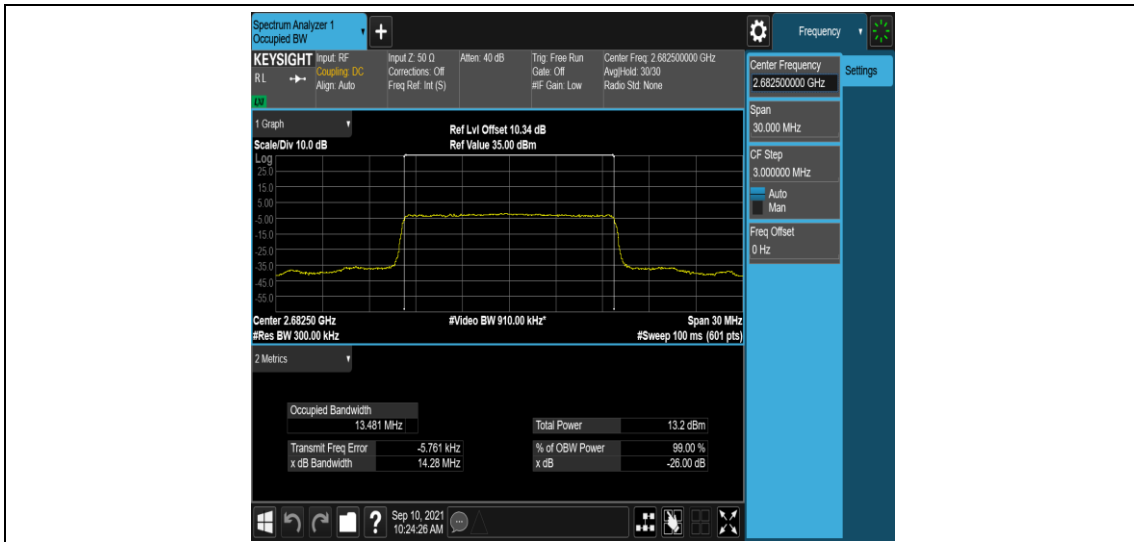

Band41-15MHz-QPSK-41515-75RB#0