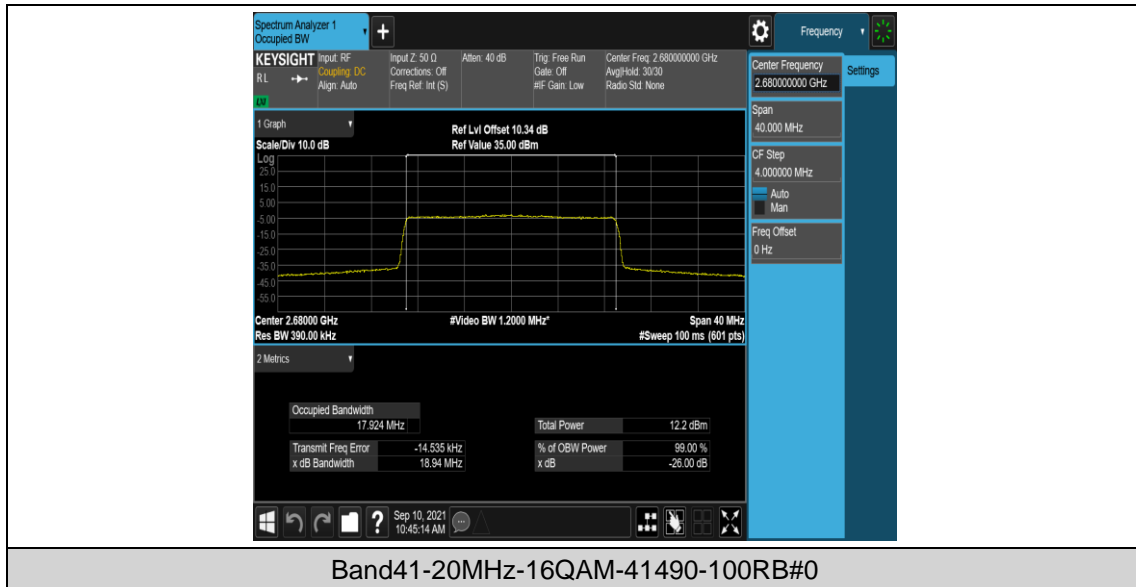

Band41-20MHz-QPSK-39750-100RB#0

Band41-20MHz-QPSK-40620-100RB#0

Band41-20MHz-QPSK-41490-100RB#0

Band41-20MHz-16QAM-39750-100RB#0

Band41-20MHz-16QAM-40620-100RB#0

Band41-20MHz-16QAM-41490-100RB#0

Appendix D: Band Edge