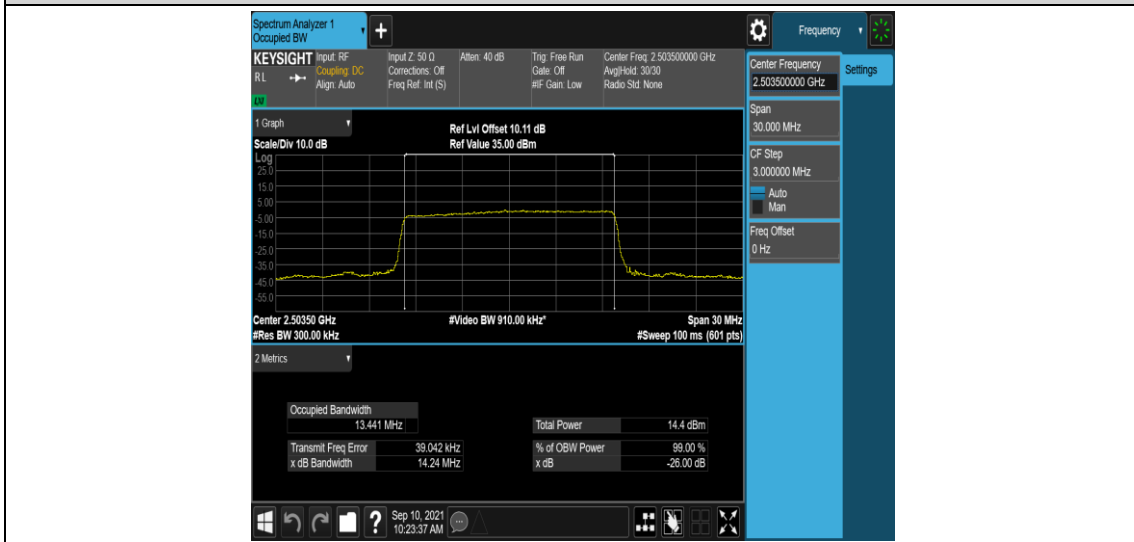

Band41-15MHz-QPSK-39725-75RB#0