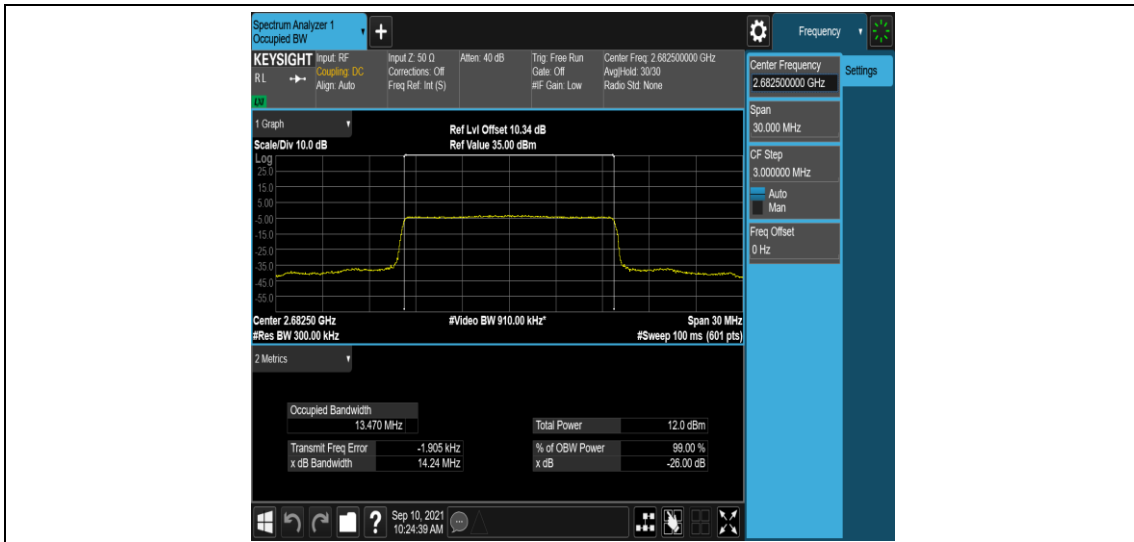

Band41-15MHz-16QAM-41515-75RB#0