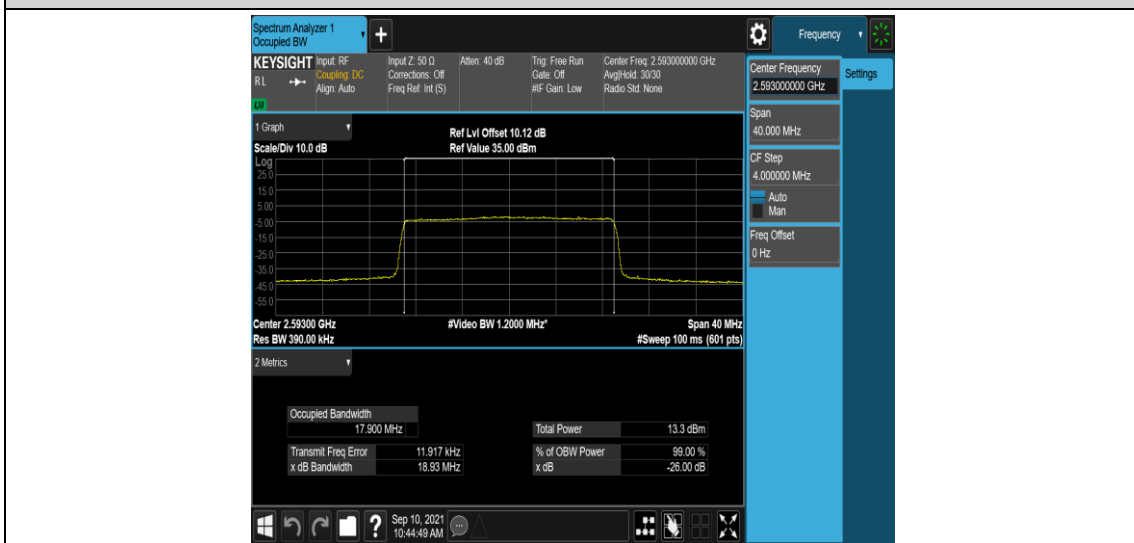

Band41-20MHz-QPSK-39750-100RB#0

Band41-20MHz-QPSK-40620-100RB#0

Band41-20MHz-QPSK-41490-100RB#0

Band41-20MHz-16QAM-39750-100RB#0

Band41-20MHz-16QAM-40620-100RB#0

Band41-20MHz-16QAM-41490-100RB#0

Appendix D: Band Edge