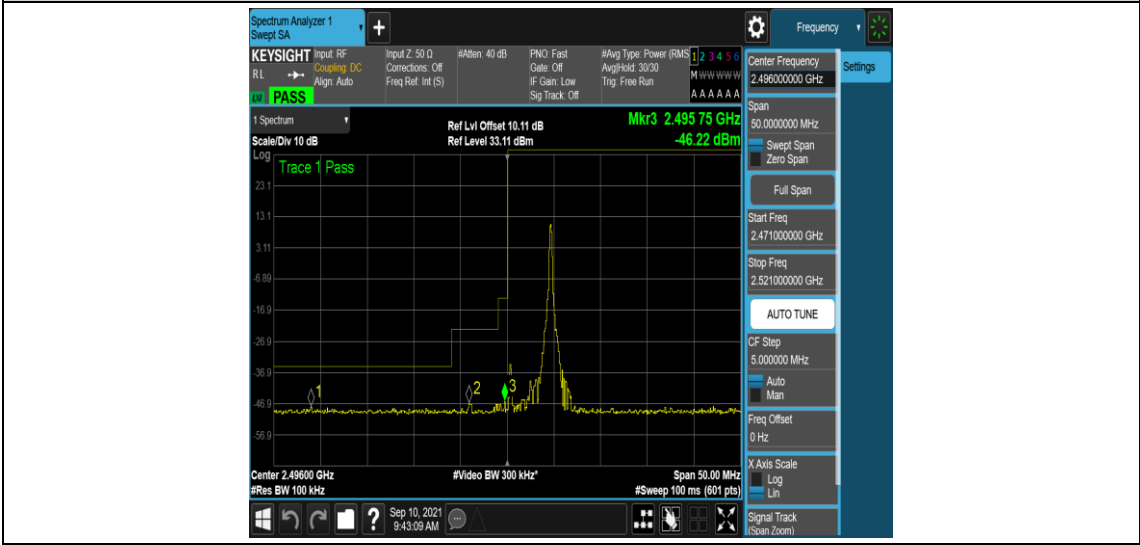

Test Graphs

Band41-5MHz-QPSK-39675-1RB#0

Band41-5MHz-QPSK-39675-1RB#24

Band41-5MHz-QPSK-39675-25RB#0

Band41-5MHz-QPSK-41565-1RB#0

Band41-5MHz-QPSK-41565-1RB#24

Band41-5MHz-QPSK-41565-25RB#0

Band41-5MHz-16QAM-39675-1RB#0