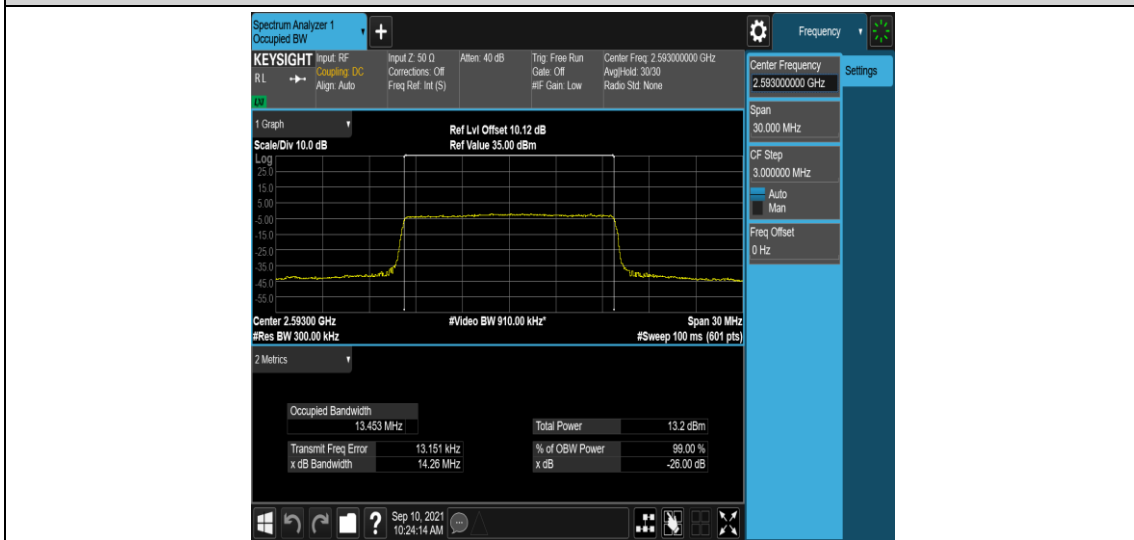

Band41-15MHz-16QAM-40620-75RB#0