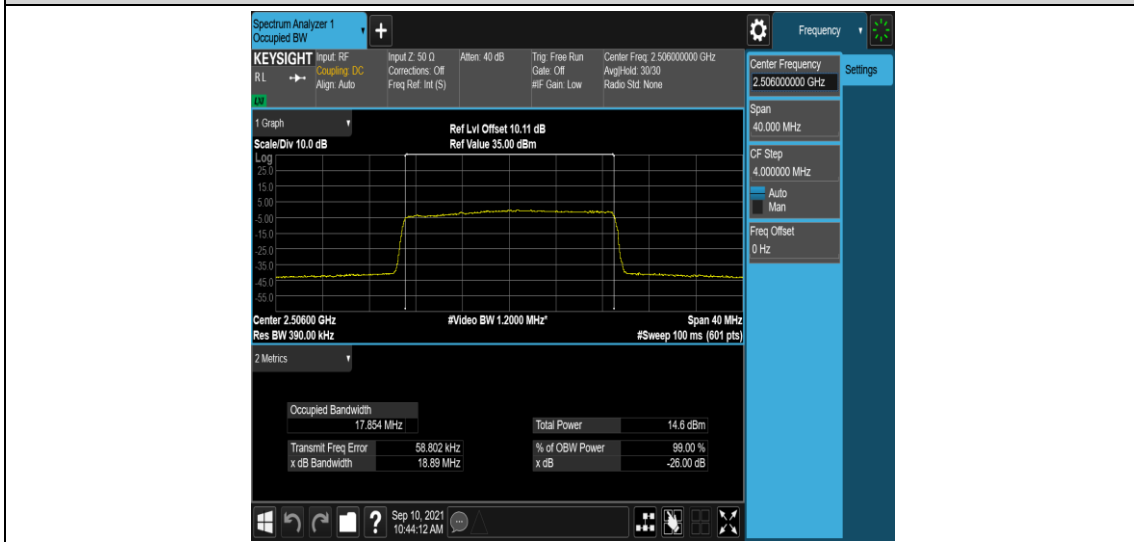

Band41-20MHz-QPSK-39750-100RB#0

Band41-20MHz-QPSK-40620-100RB#0

Band41-20MHz-QPSK-41490-100RB#0

Band41-20MHz-16QAM-39750-100RB#0

Band41-20MHz-16QAM-40620-100RB#0

Band41-20MHz-16QAM-41490-100RB#0

Appendix D: Band Edge