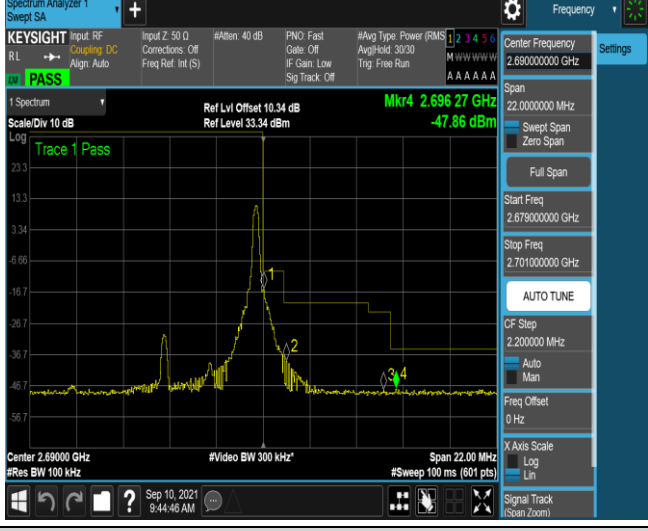

Test Graphs

Band41-5MHz-QPSK-39675-1RB#0

Band41-5MHz-QPSK-39675-1RB#24

Band41-5MHz-QPSK-39675-25RB#0

Band41-5MHz-QPSK-41565-1RB#0

Band41-5MHz-QPSK-41565-1RB#24

Band41-5MHz-QPSK-41565-25RB#0

Band41-5MHz-16QAM-39675-1RB#0