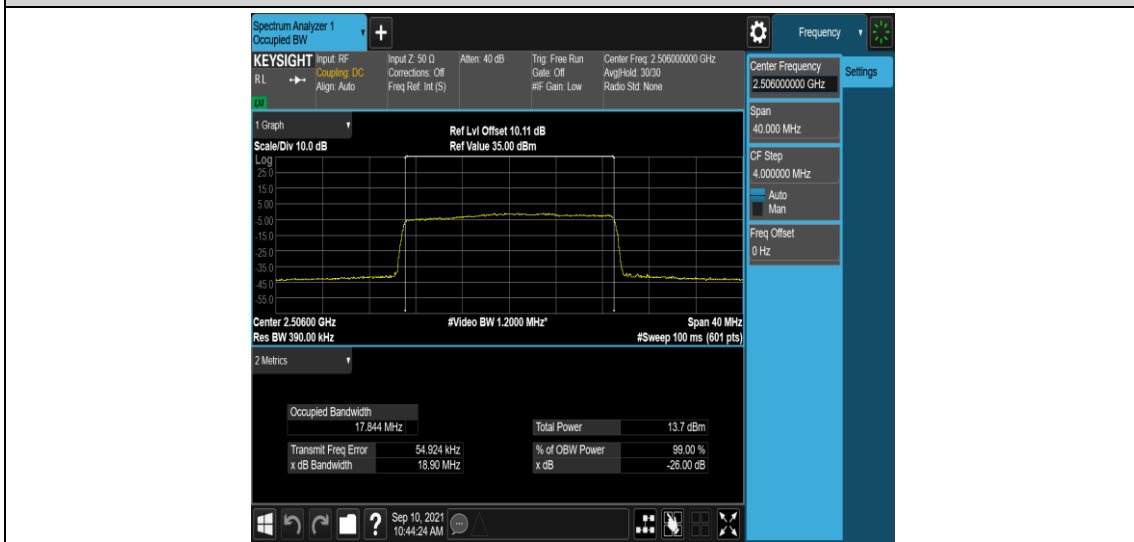

Band41-20MHz-QPSK-39750-100RB#0

Band41-20MHz-QPSK-40620-100RB#0

Band41-20MHz-QPSK-41490-100RB#0

Band41-20MHz-16QAM-39750-100RB#0

Band41-20MHz-16QAM-40620-100RB#0

Band41-20MHz-16QAM-41490-100RB#0

Appendix D: Band Edge