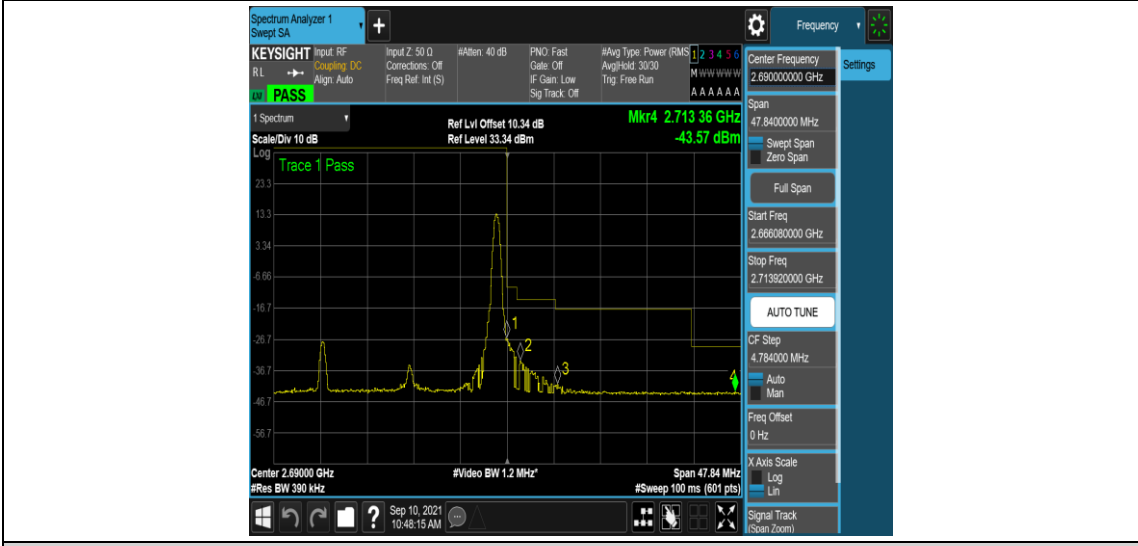

Band41-15MHz-16QAM-41515-75RB#0

Band41-20MHz-QPSK-39750-1RB#0

Band41-20MHz-QPSK-39750-1RB#99

Band41-20MHz-QPSK-39750-100RB#0

Band41-20MHz-QPSK-41490-1RB#0

Band41-20MHz-QPSK-41490-1RB#99

Band41-20MHz-QPSK-41490-100RB#0