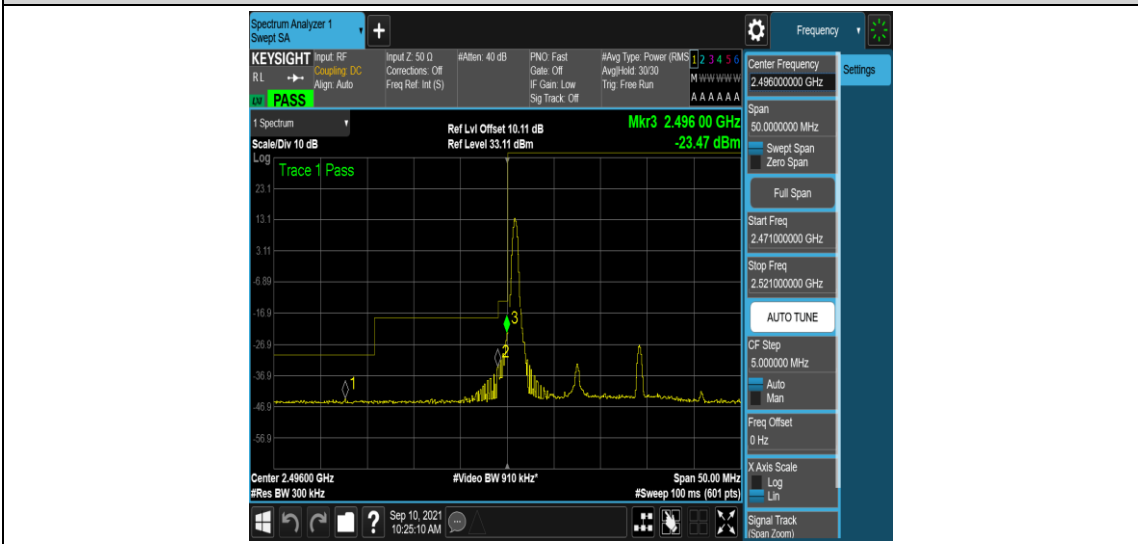

Band41-15MHz-QPSK-39725-1RB#0