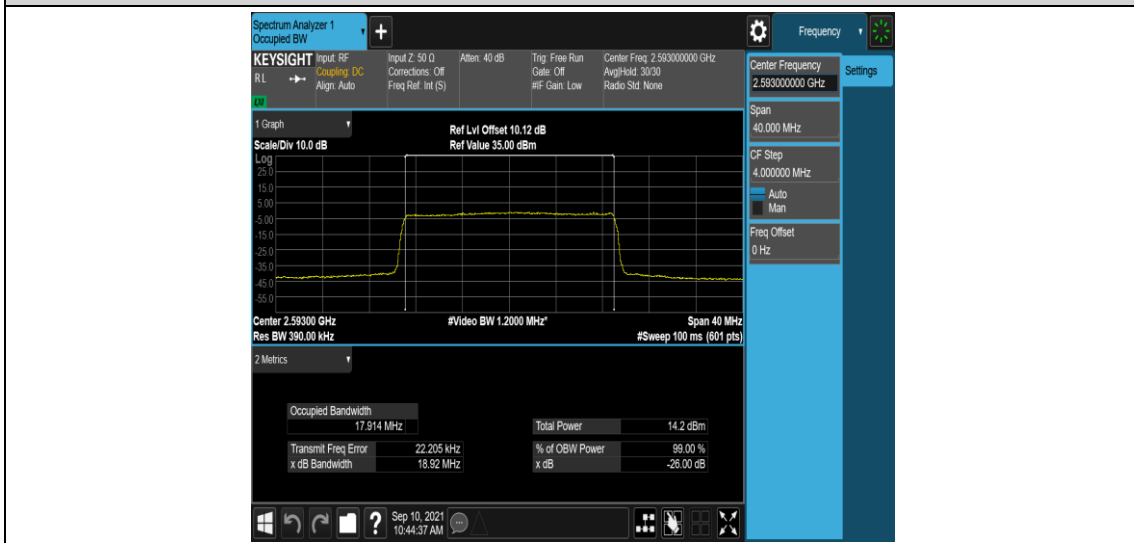

Band41-20MHz-QPSK-39750-100RB#0

Band41-20MHz-QPSK-40620-100RB#0

Band41-20MHz-QPSK-41490-100RB#0

Band41-20MHz-16QAM-39750-100RB#0

Band41-20MHz-16QAM-40620-100RB#0

Band41-20MHz-16QAM-41490-100RB#0

Appendix D: Band Edge