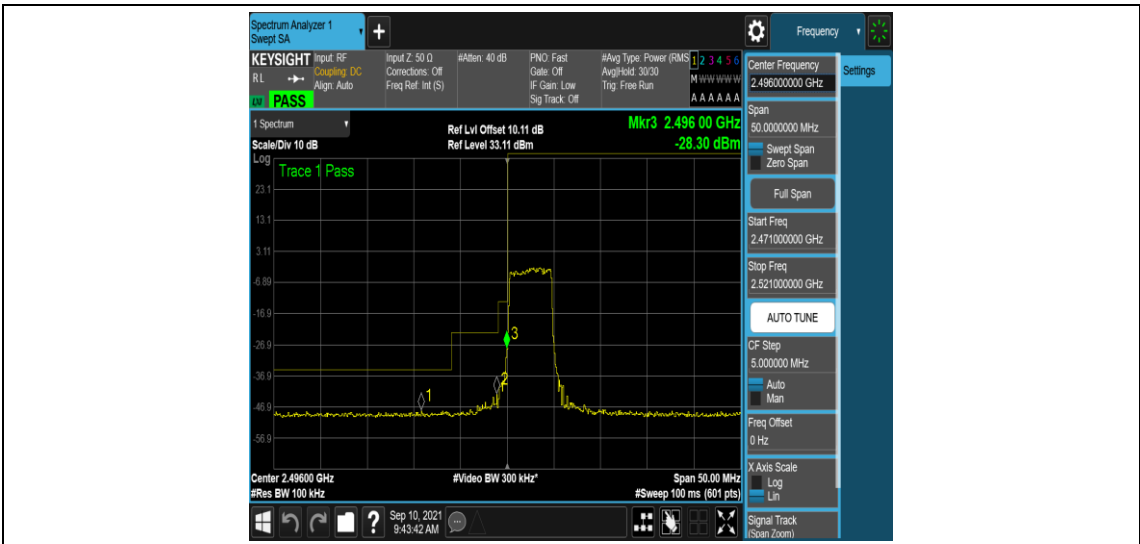

Band41-5MHz-16QAM-39675-25RB#0