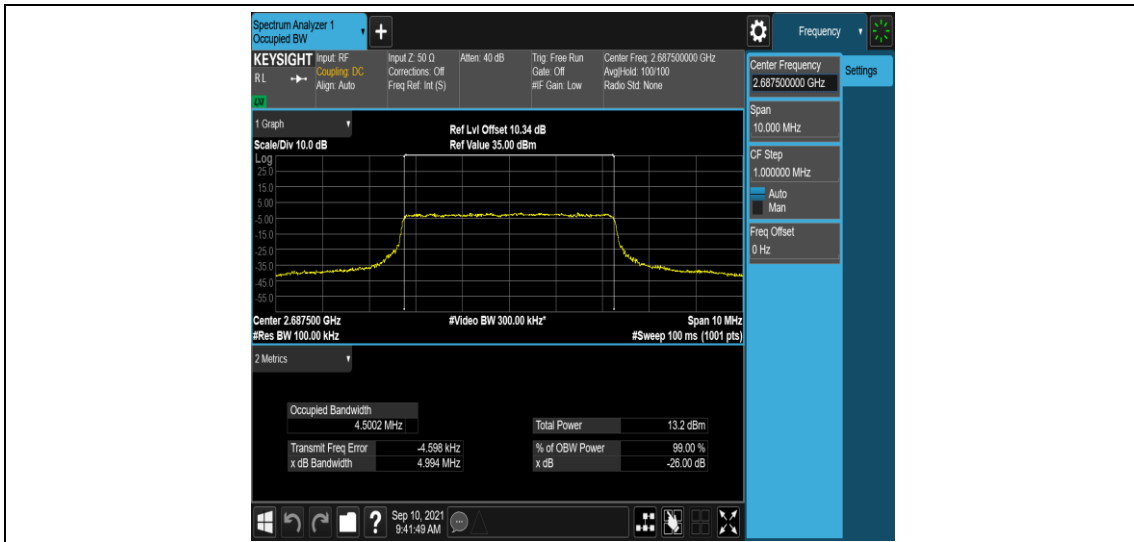

Test Graphs

Band41-5MHz-QPSK-39675-25RB#0

Band41-5MHz-QPSK-40620-25RB#0

Band41-5MHz-QPSK-41565-25RB#0

Band41-5MHz-16QAM-39675-25RB#0

Band41-5MHz-16QAM-40620-25RB#0

Band41-5MHz-16QAM-41565-25RB#0

Band41-10MHz-QPSK-39700-50RB#0