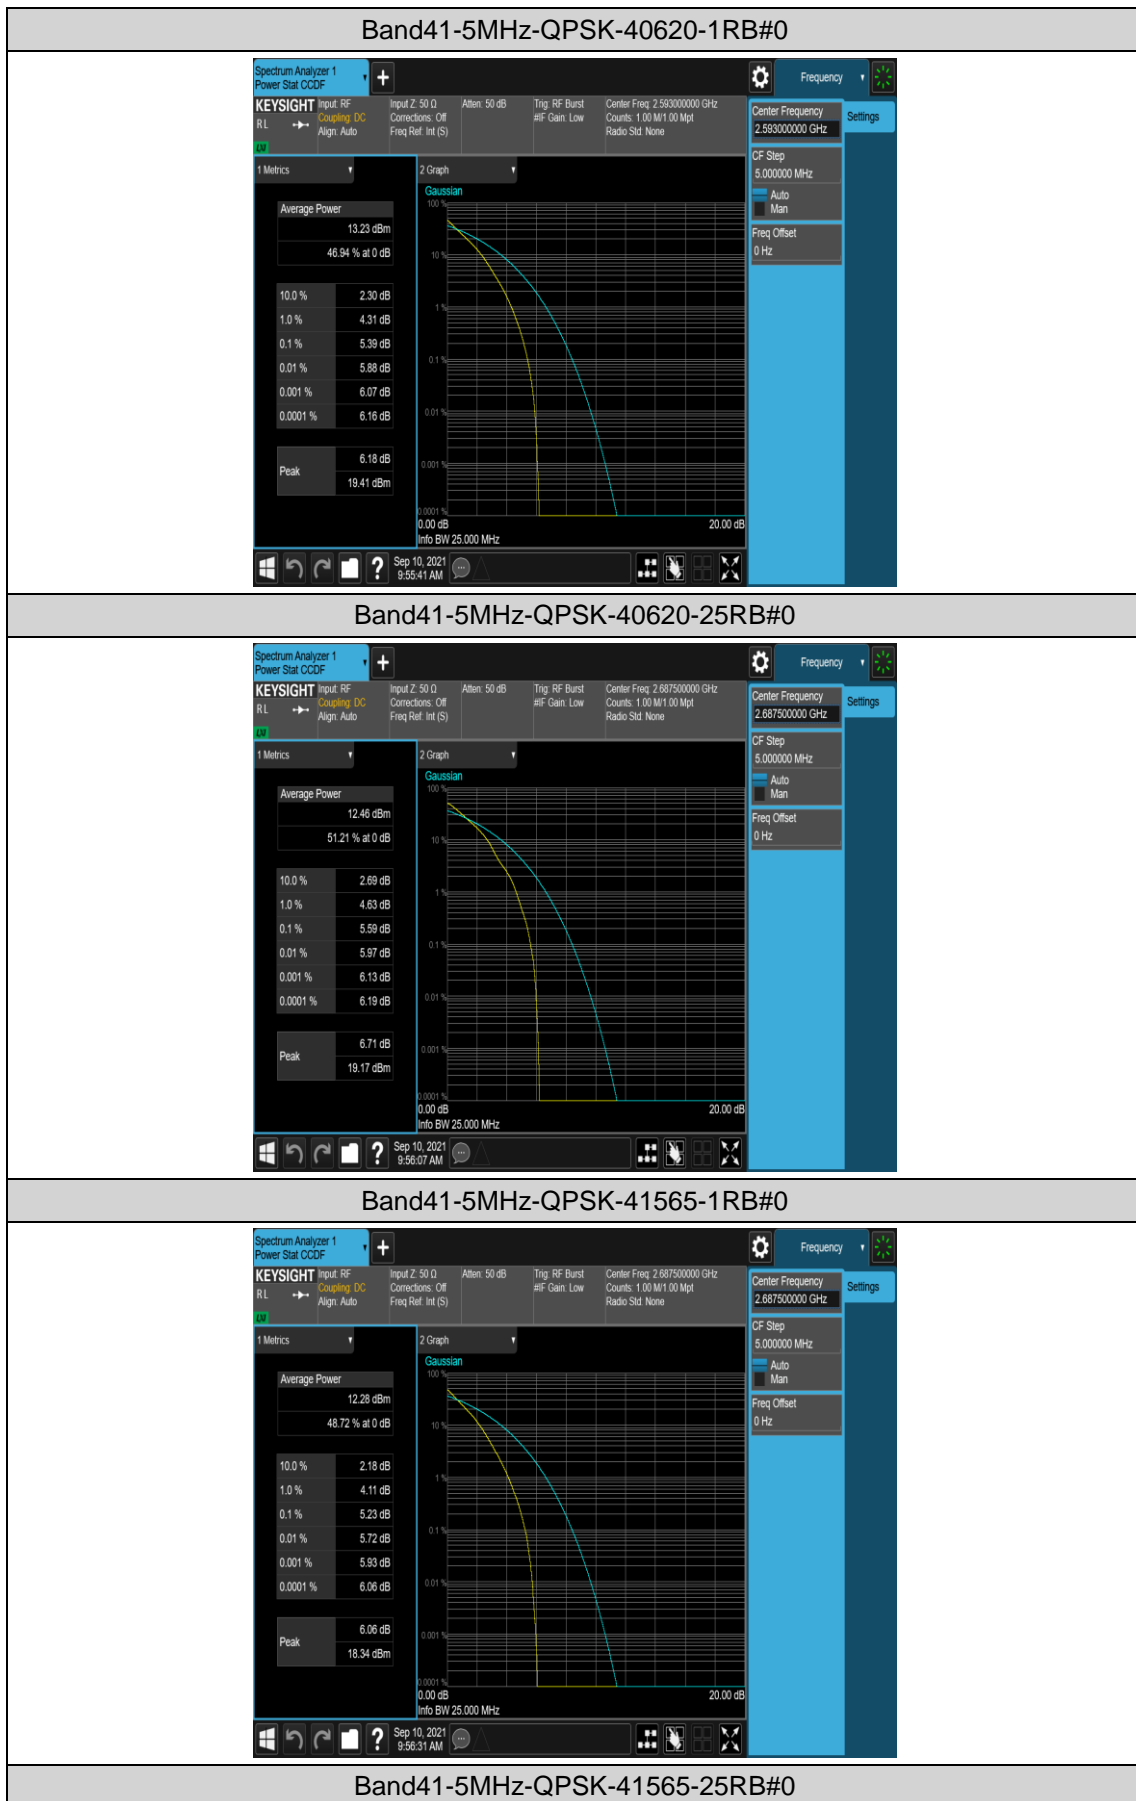

Test Graphs

Band41-5MHz-QPSK-39675-1RB#0

Band41-5MHz-QPSK-39675-25RB#0

Band41-5MHz-16QAM-39675-1RB#0

Band41-5MHz-16QAM-39675-25RB#0

Band41-5MHz-16QAM-40620-1RB#0

Band41-5MHz-16QAM-40620-25RB#0

Band41-5MHz-16QAM-41565-1RB#0