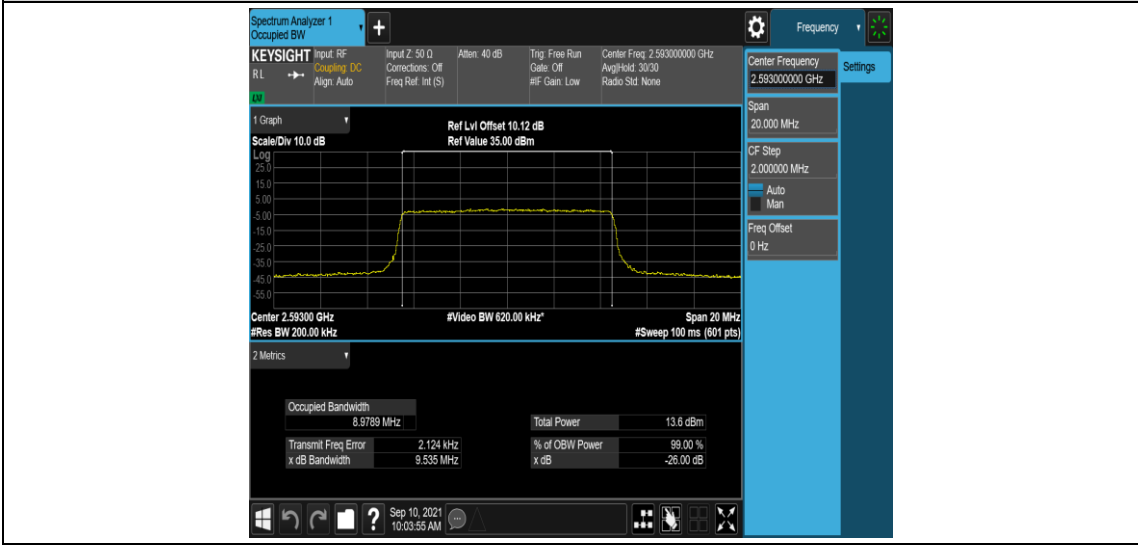

Band41-10MHz-16QAM-40620-50RB#0