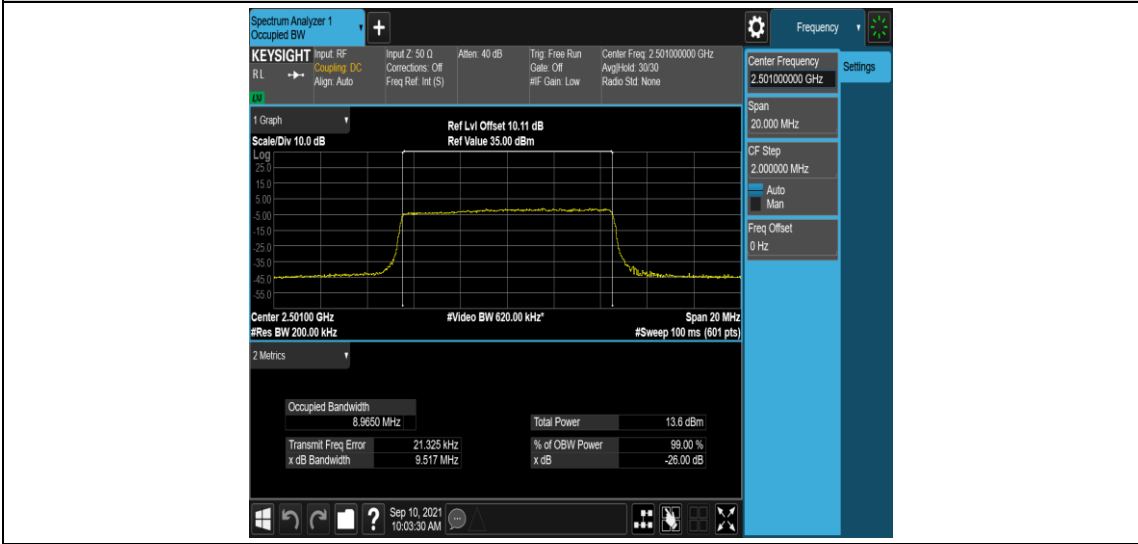

Band41-10MHz-16QAM-39700-50RB#0