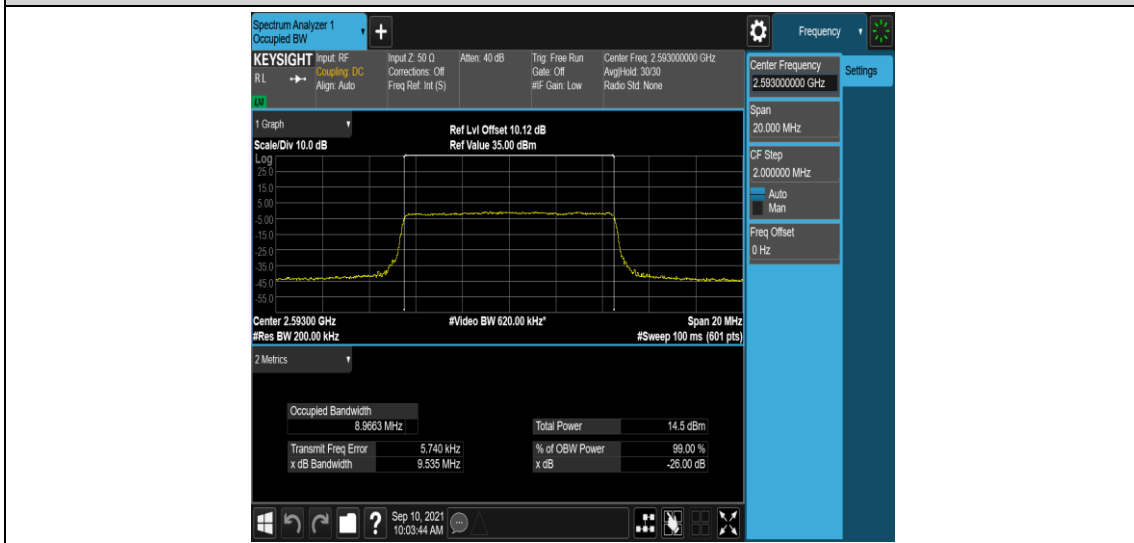

Test Graphs

Band41-5MHz-QPSK-39675-25RB#0

Band41-5MHz-QPSK-40620-25RB#0

Band41-5MHz-QPSK-41565-25RB#0

Band41-5MHz-16QAM-39675-25RB#0

Band41-5MHz-16QAM-40620-25RB#0

Band41-5MHz-16QAM-41565-25RB#0

Band41-10MHz-QPSK-39700-50RB#0