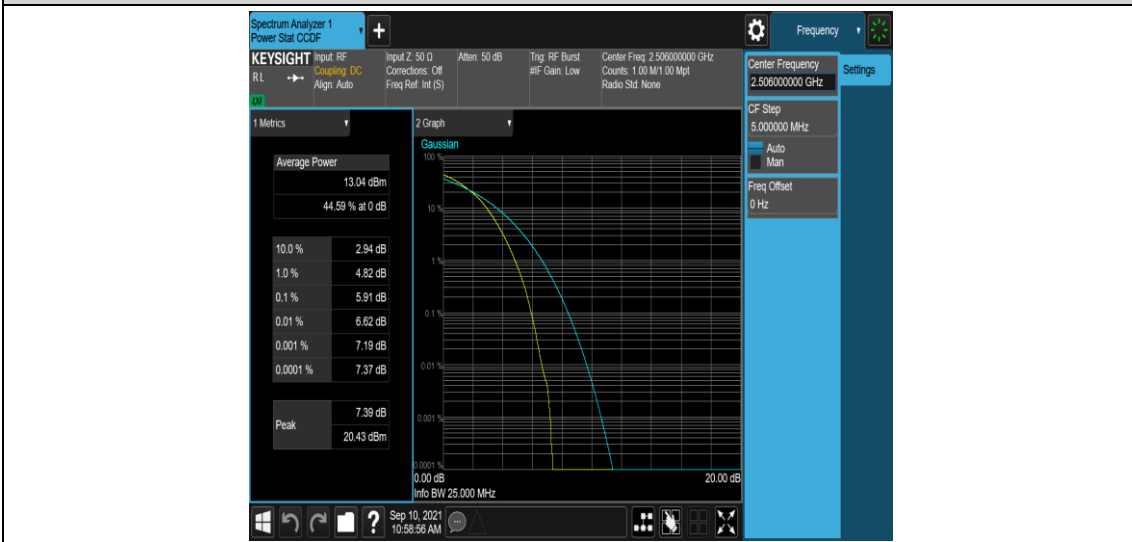

Band41-20MHz-QPSK-40620-100RB#0

Band41-20MHz-QPSK-41490-1RB#0

Band41-20MHz-QPSK-41490-100RB#0

Band41-20MHz-16QAM-39750-1RB#0

Band41-20MHz-16QAM-39750-100RB#0

Band41-20MHz-16QAM-40620-1RB#0

Band41-20MHz-16QAM-40620-100RB#0