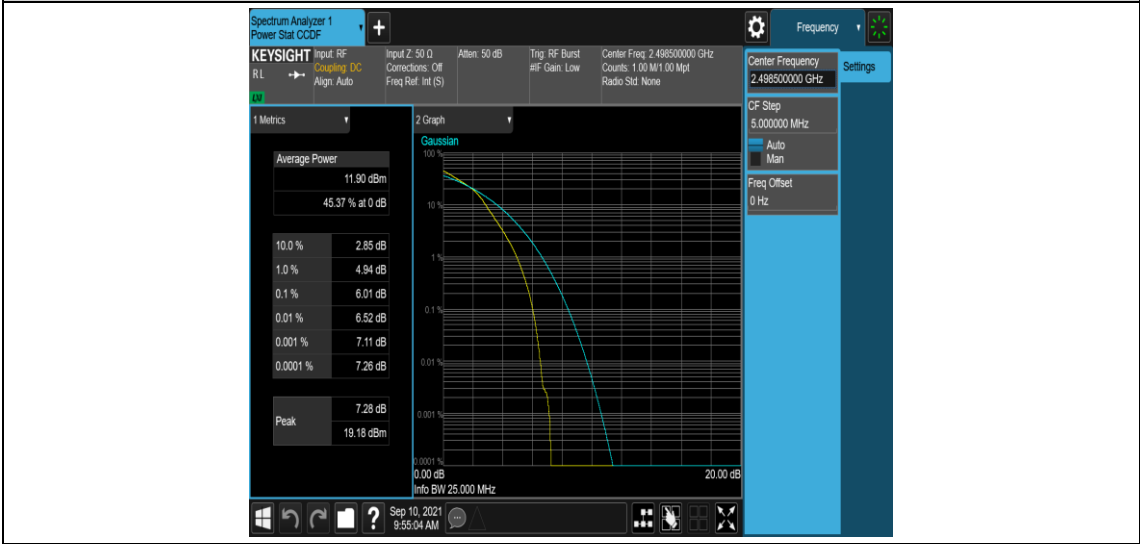

Test Graphs

Band41-5MHz-QPSK-39675-1RB#0

Band41-5MHz-QPSK-39675-25RB#0

Band41-5MHz-16QAM-39675-1RB#0

Band41-5MHz-16QAM-39675-25RB#0

Band41-5MHz-16QAM-40620-1RB#0

Band41-5MHz-16QAM-40620-25RB#0

Band41-5MHz-16QAM-41565-1RB#0