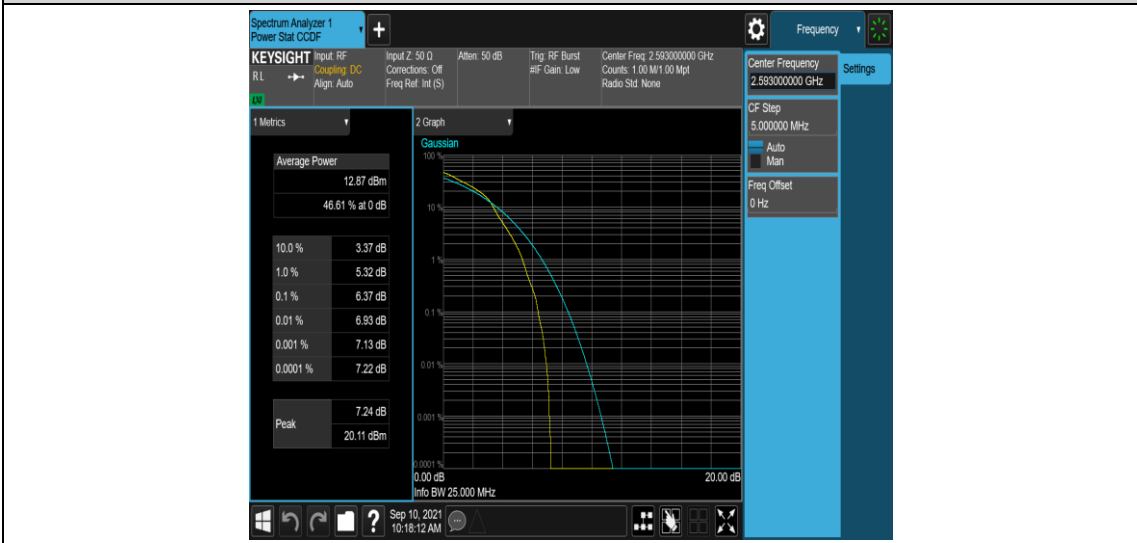

Band41-10MHz-16QAM-40620-1RB#0