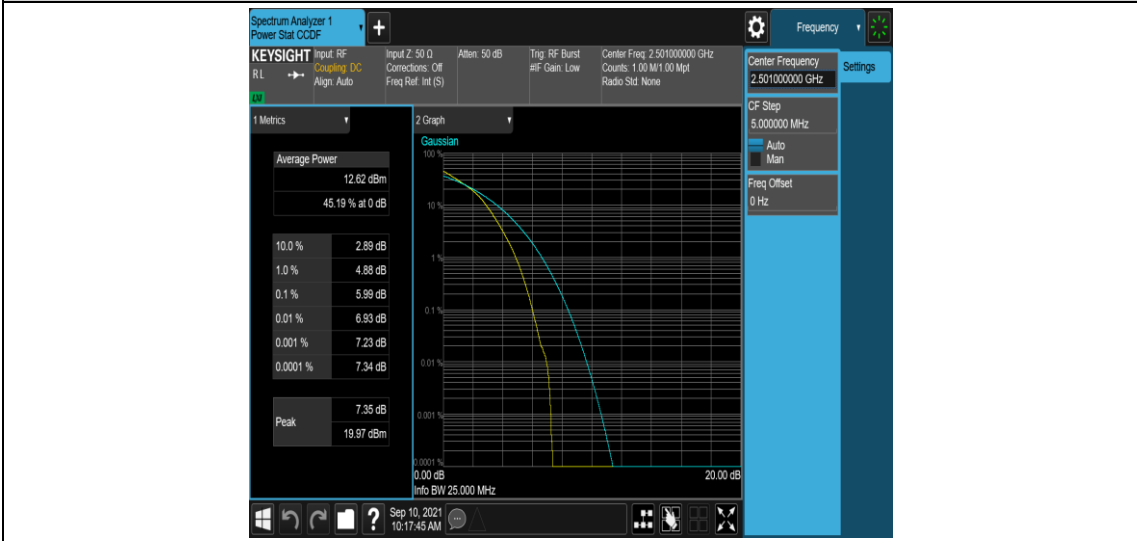

Band41-10MHz-16QAM-39700-50RB#0