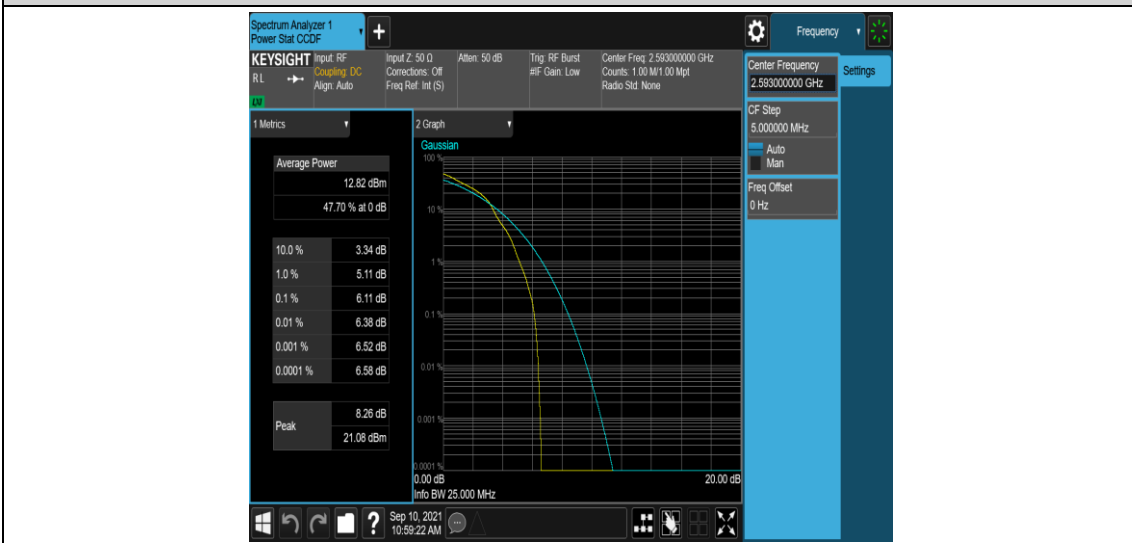

Band41-20MHz-QPSK-40620-100RB#0

Band41-20MHz-QPSK-41490-1RB#0

Band41-20MHz-QPSK-41490-100RB#0

Band41-20MHz-16QAM-39750-1RB#0

Band41-20MHz-16QAM-39750-100RB#0

Band41-20MHz-16QAM-40620-1RB#0

Band41-20MHz-16QAM-40620-100RB#0