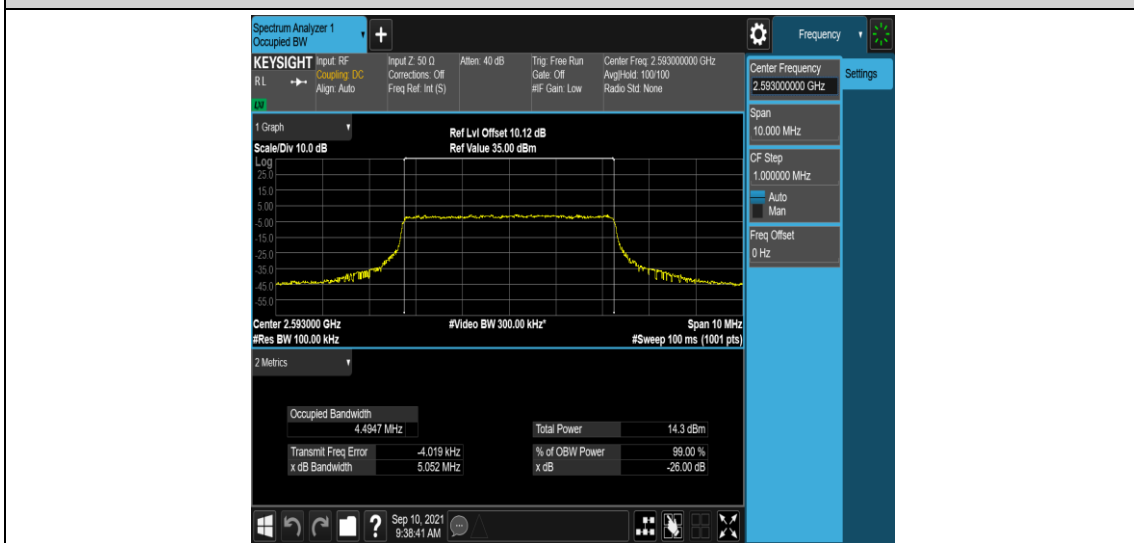

Test Graphs

Band41-5MHz-QPSK-39675-25RB#0

Band41-5MHz-QPSK-40620-25RB#0

Band41-5MHz-QPSK-41565-25RB#0

Band41-5MHz-16QAM-39675-25RB#0

Band41-5MHz-16QAM-40620-25RB#0

Band41-5MHz-16QAM-41565-25RB#0

Band41-10MHz-QPSK-39700-50RB#0