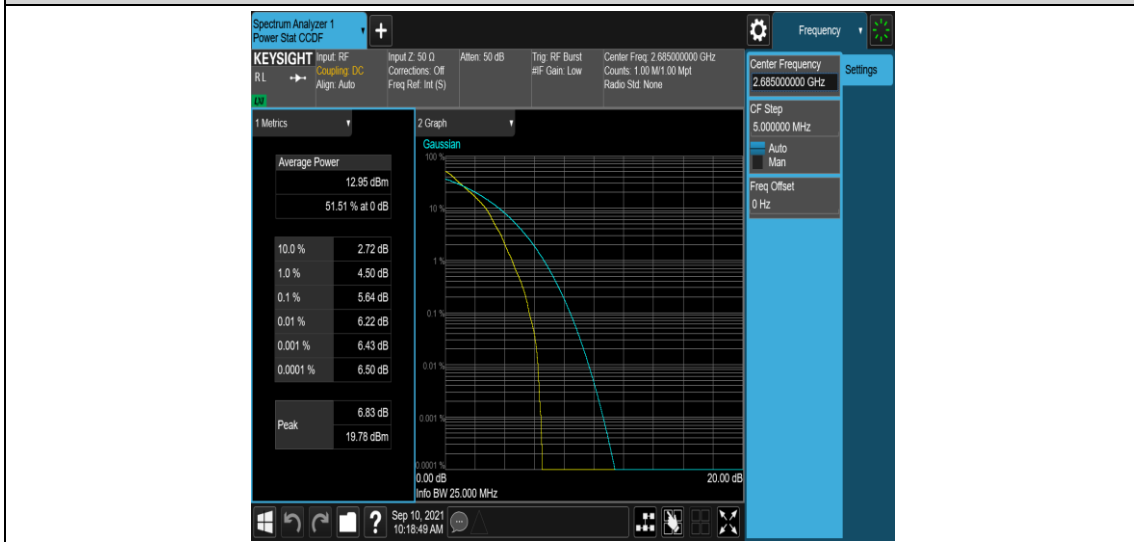

Band41-10MHz-QPSK-41540-1RB#0