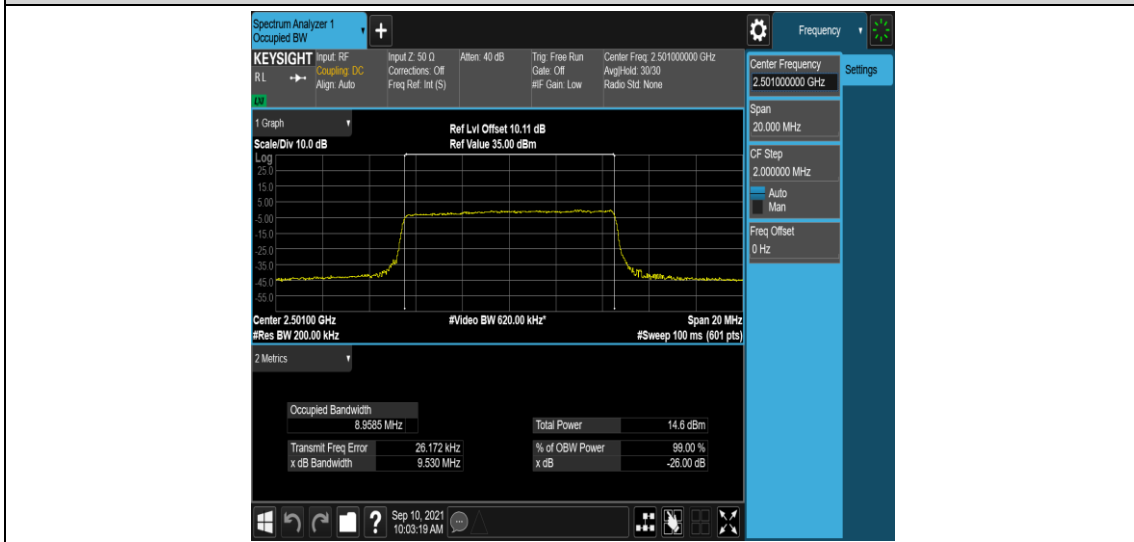

Test Graphs

Band41-5MHz-QPSK-39675-25RB#0

Band41-5MHz-QPSK-40620-25RB#0

Band41-5MHz-QPSK-41565-25RB#0

Band41-5MHz-16QAM-39675-25RB#0

Band41-5MHz-16QAM-40620-25RB#0

Band41-5MHz-16QAM-41565-25RB#0

Band41-10MHz-QPSK-39700-50RB#0