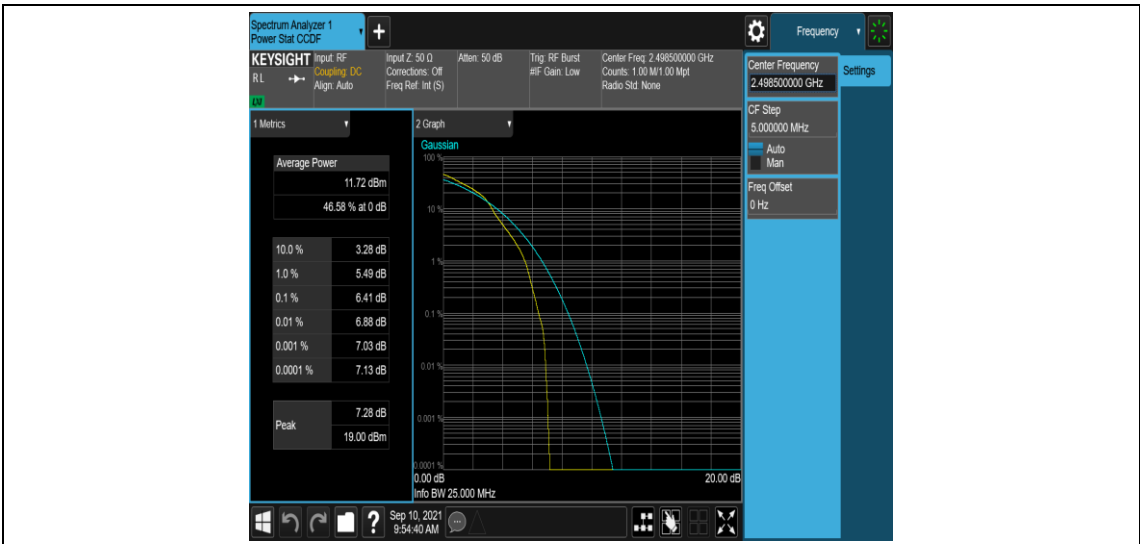

Test Graphs

Band41-5MHz-QPSK-39675-1RB#0

Band41-5MHz-QPSK-39675-25RB#0

Band41-5MHz-16QAM-39675-1RB#0

Band41-5MHz-16QAM-39675-25RB#0

Band41-5MHz-16QAM-40620-1RB#0

Band41-5MHz-16QAM-40620-25RB#0

Band41-5MHz-16QAM-41565-1RB#0