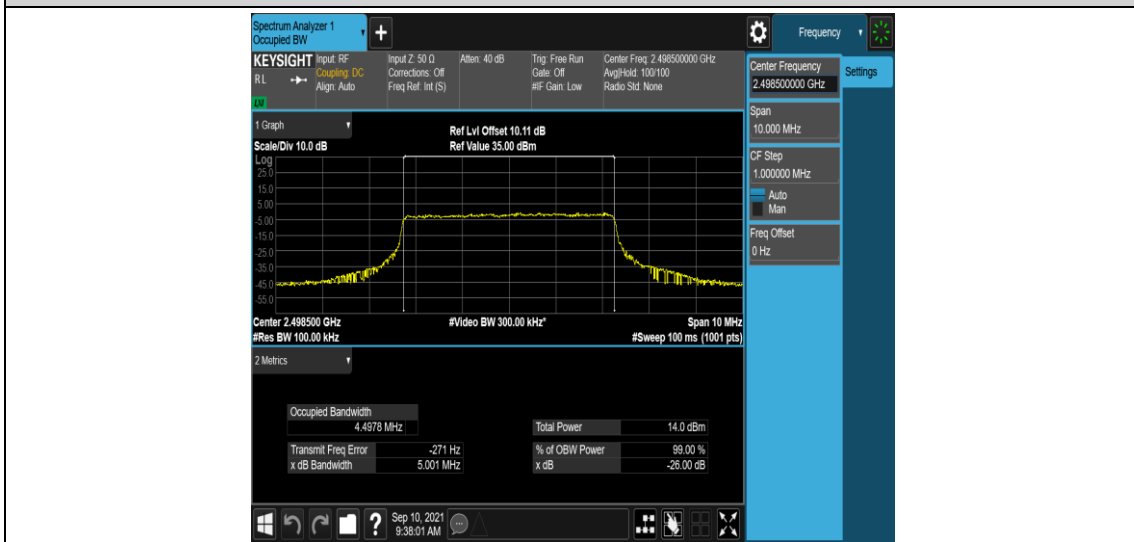

Test Graphs

Band41-5MHz-QPSK-39675-25RB#0

Band41-5MHz-QPSK-40620-25RB#0

Band41-5MHz-QPSK-41565-25RB#0

Band41-5MHz-16QAM-39675-25RB#0

Band41-5MHz-16QAM-40620-25RB#0

Band41-5MHz-16QAM-41565-25RB#0

Band41-10MHz-QPSK-39700-50RB#0