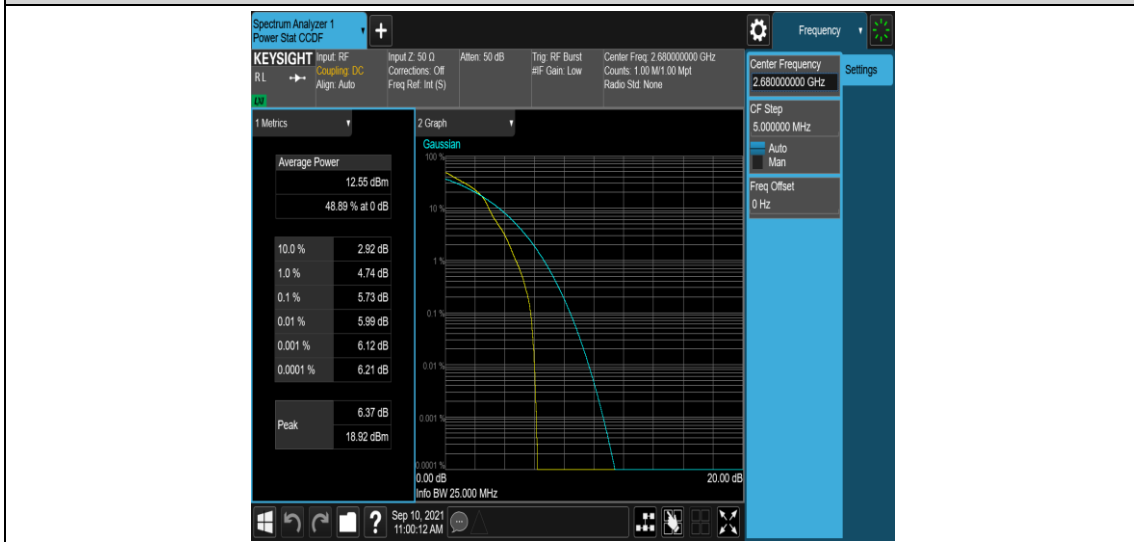

Band41-20MHz-QPSK-40620-100RB#0

Band41-20MHz-QPSK-41490-1RB#0

Band41-20MHz-QPSK-41490-100RB#0

Band41-20MHz-16QAM-39750-1RB#0

Band41-20MHz-16QAM-39750-100RB#0

Band41-20MHz-16QAM-40620-1RB#0

Band41-20MHz-16QAM-40620-100RB#0