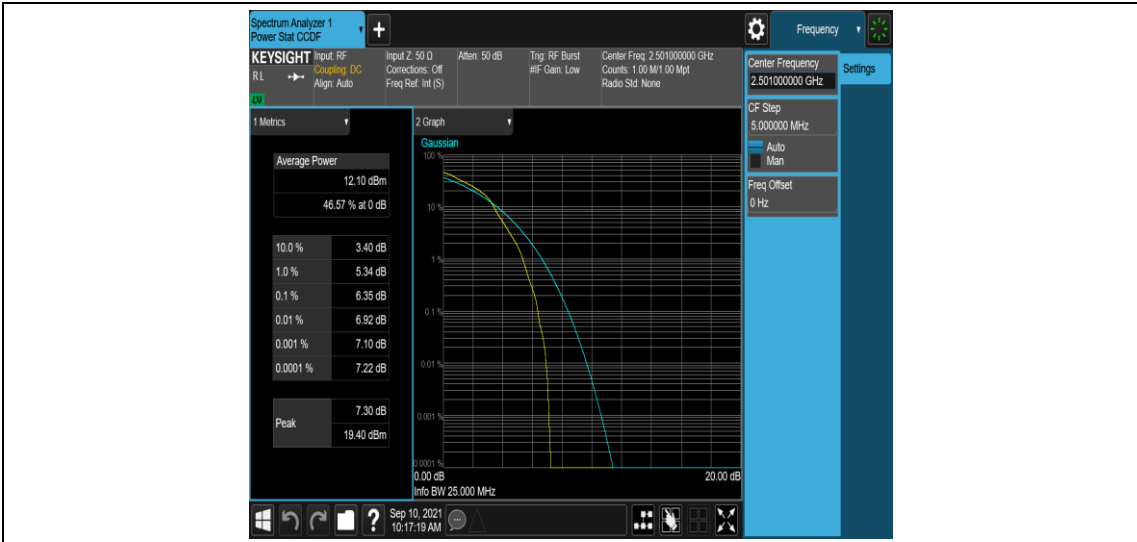

Band41-10MHz-16QAM-39700-1RB#0