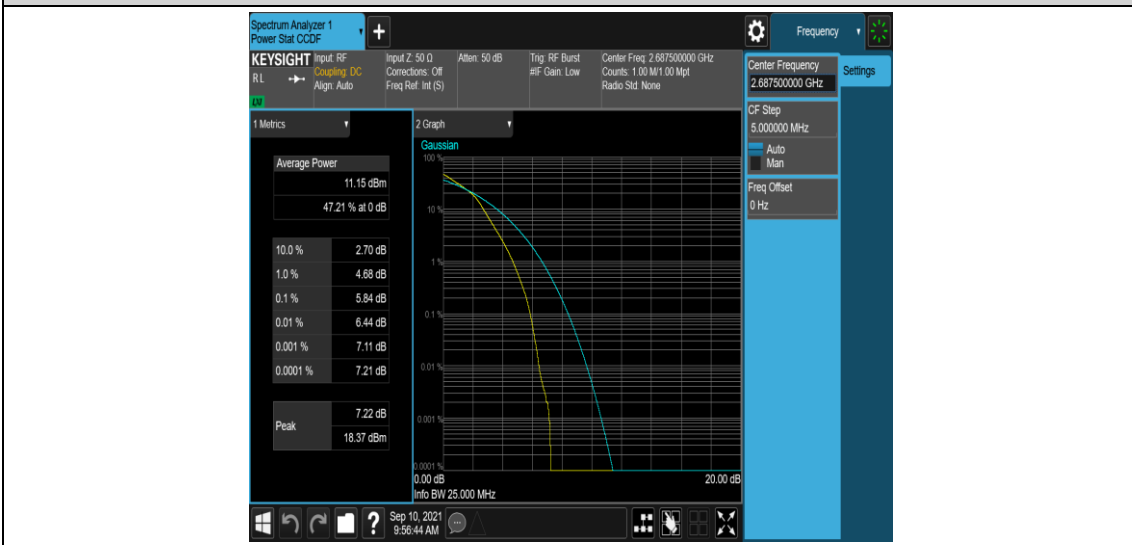

Test Graphs

Band41-5MHz-QPSK-39675-1RB#0

Band41-5MHz-QPSK-39675-25RB#0

Band41-5MHz-16QAM-39675-1RB#0

Band41-5MHz-16QAM-39675-25RB#0

Band41-5MHz-16QAM-40620-1RB#0

Band41-5MHz-16QAM-40620-25RB#0

Band41-5MHz-16QAM-41565-1RB#0