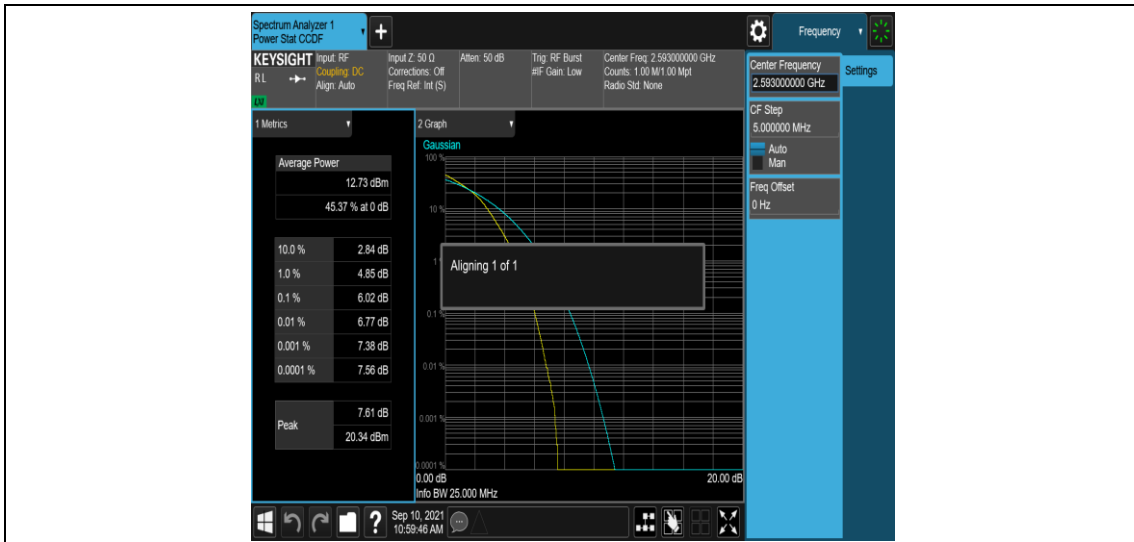

Band41-20MHz-QPSK-40620-100RB#0

Band41-20MHz-QPSK-41490-1RB#0

Band41-20MHz-QPSK-41490-100RB#0

Band41-20MHz-16QAM-39750-1RB#0

Band41-20MHz-16QAM-39750-100RB#0

Band41-20MHz-16QAM-40620-1RB#0

Band41-20MHz-16QAM-40620-100RB#0