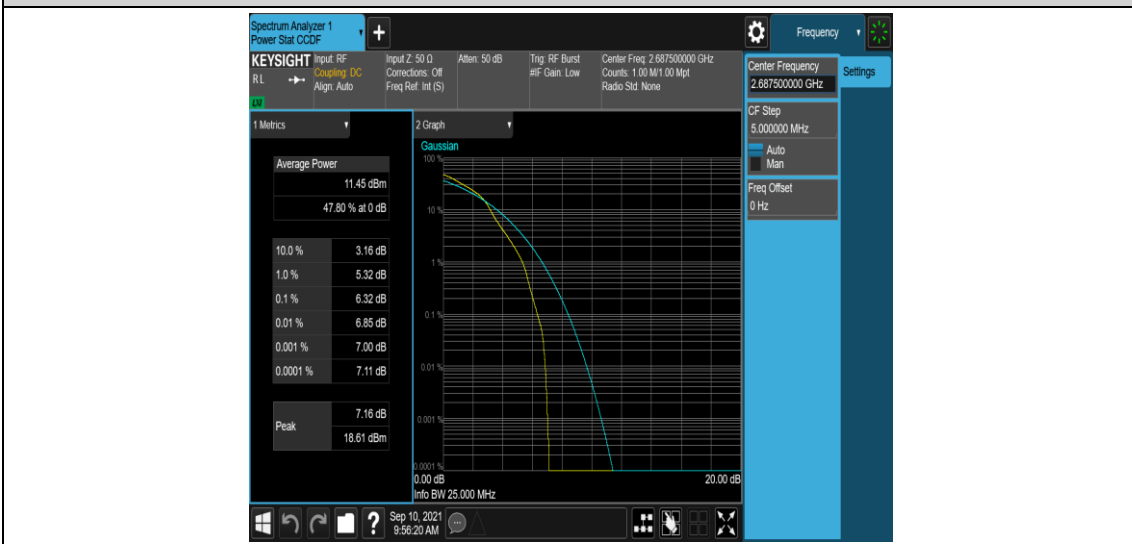

Test Graphs

Band41-5MHz-QPSK-39675-1RB#0

Band41-5MHz-QPSK-39675-25RB#0

Band41-5MHz-16QAM-39675-1RB#0

Band41-5MHz-16QAM-39675-25RB#0

Band41-5MHz-16QAM-40620-1RB#0

Band41-5MHz-16QAM-40620-25RB#0

Band41-5MHz-16QAM-41565-1RB#0