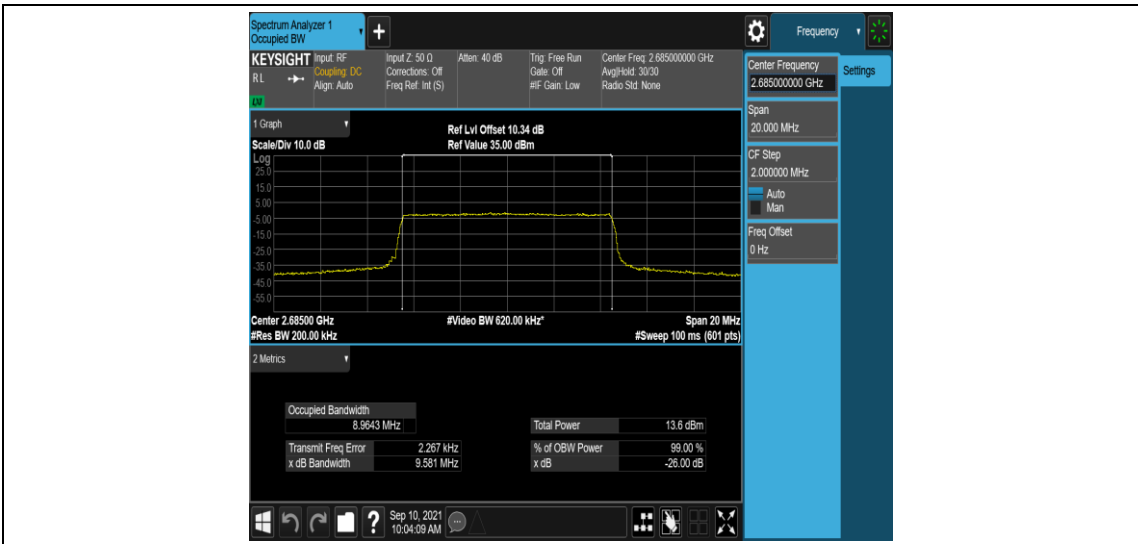

Band41-10MHz-QPSK-41540-50RB#0