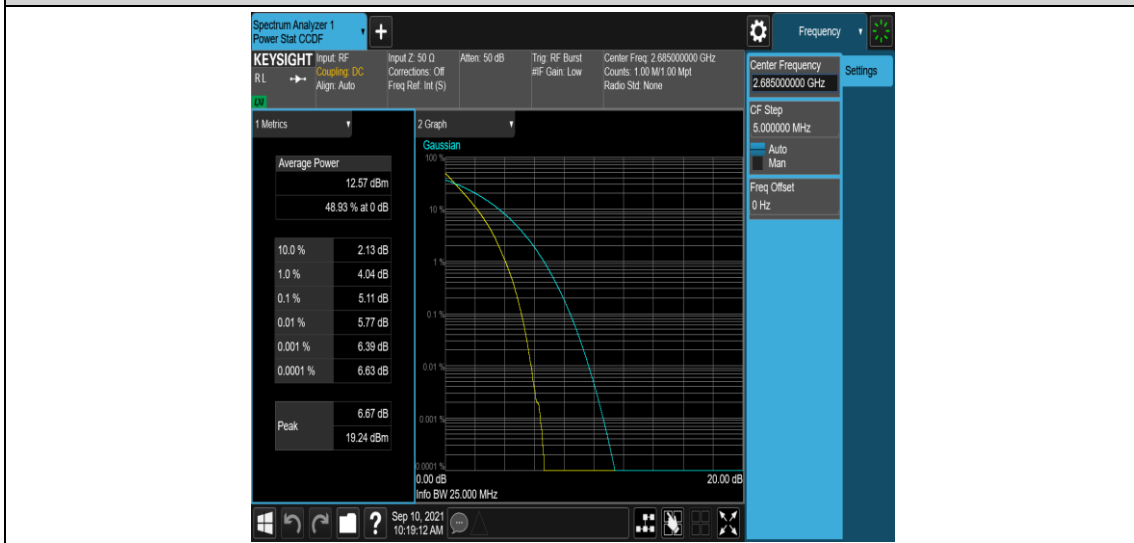

Band41-5MHz-16QAM-41565-25RB#0

Band41-10MHz-QPSK-39700-1RB#0

Band41-10MHz-QPSK-39700-50RB#0

Band41-10MHz-QPSK-40620-1RB#0

Band41-10MHz-QPSK-40620-50RB#0

Band41-10MHz-QPSK-41540-1RB#0

Band41-10MHz-QPSK-41540-50RB#0