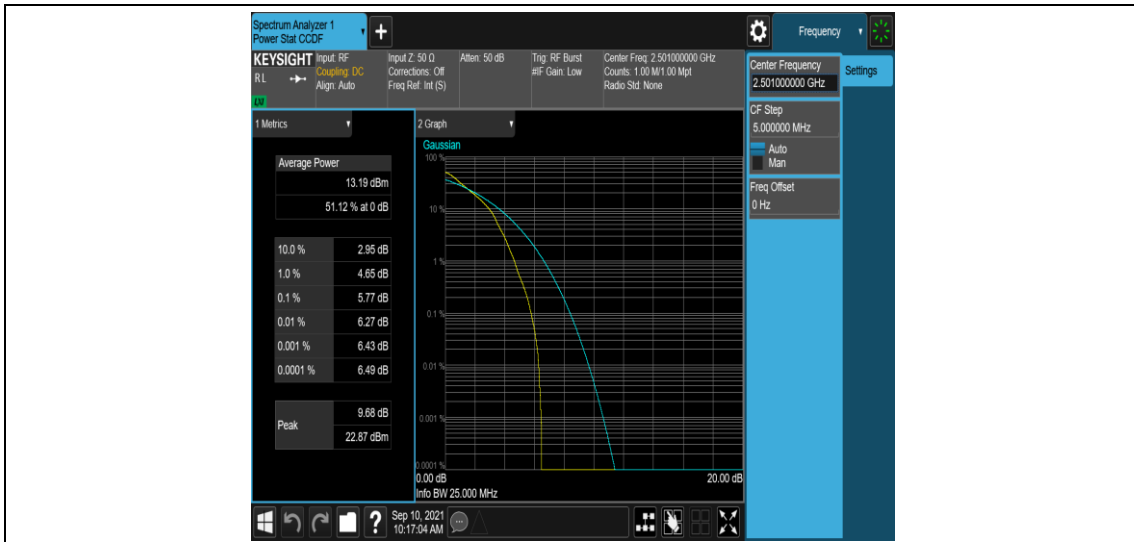

Band41-10MHz-QPSK-39700-1RB#0