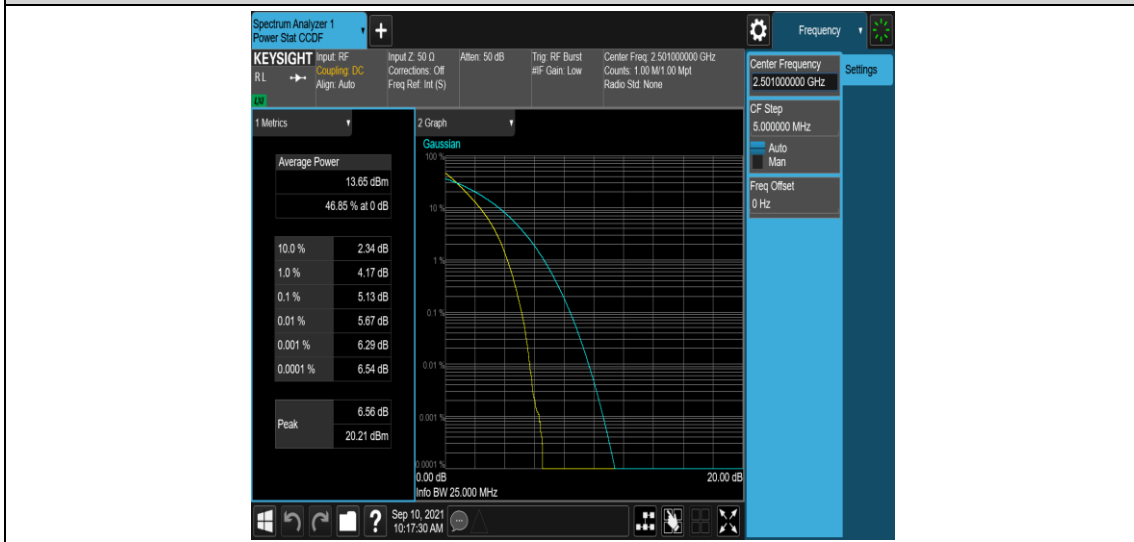

Band41-10MHz-QPSK-39700-50RB#0