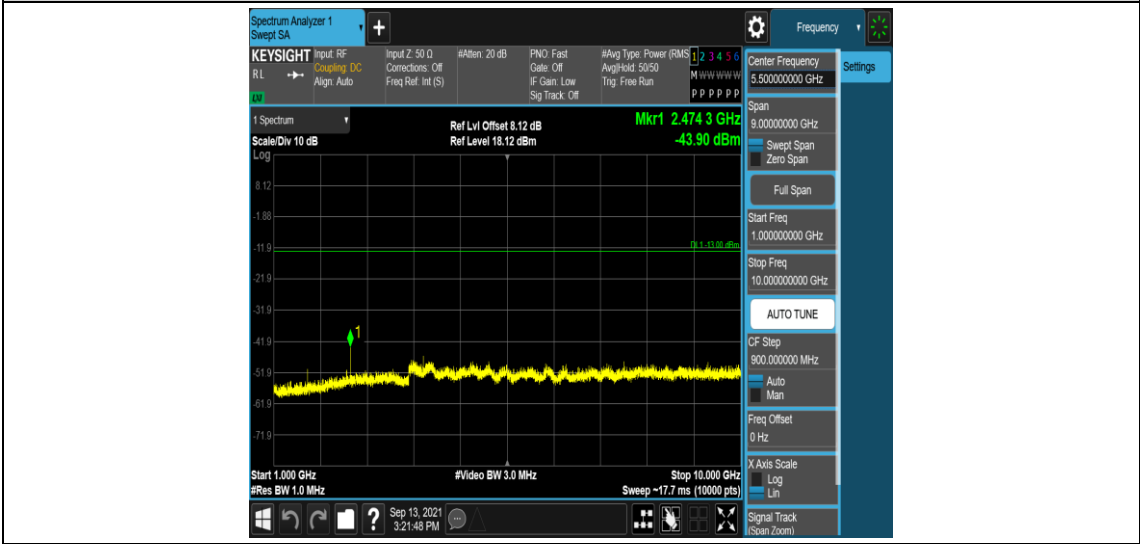

Band26-15MHz-QPSK-26865-1RB#0-Range3:30~1000MHz