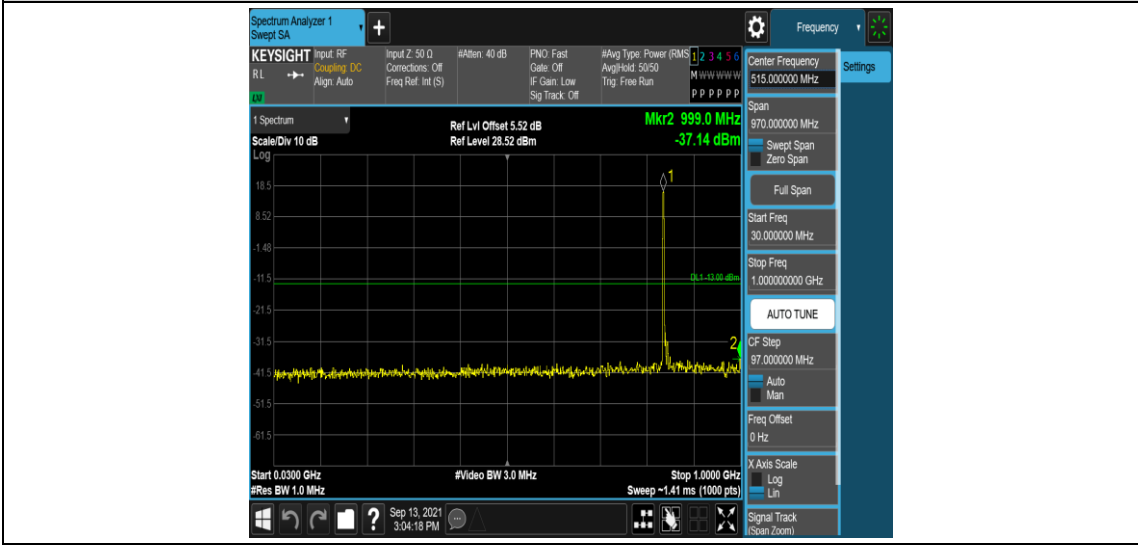

Band26-10MHz-16QAM-26990-1RB#0-Range2:0.15~30MHz