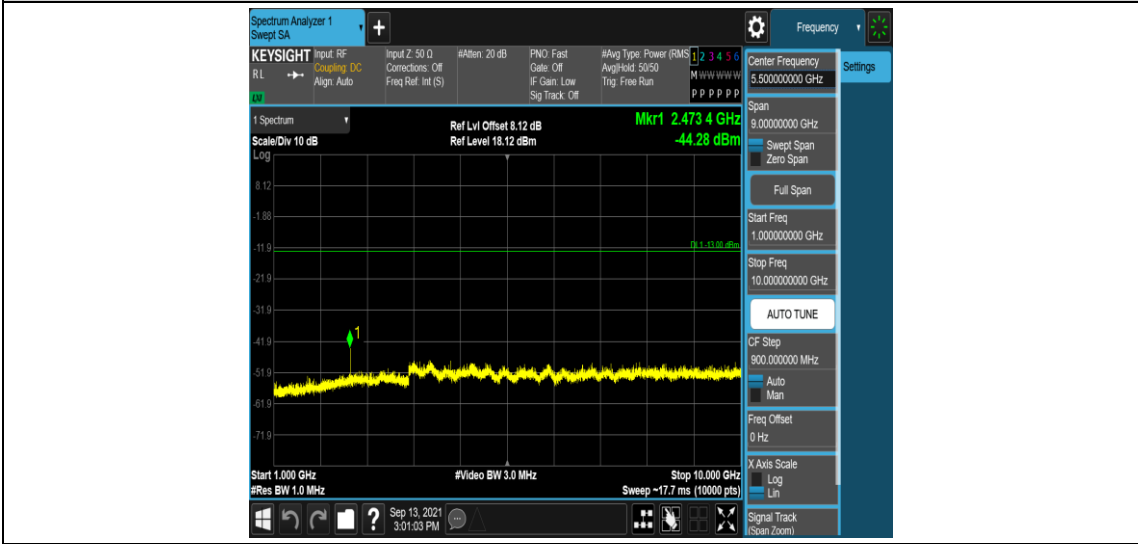

Band26-10MHz-16QAM-26840-1RB#0-Range3:30~1000MHz

Band26-10MHz-16QAM-26840-1RB#0-Range4:1000~10000MHz

Band26-10MHz-16QAM-26915-1RB#0-Range1:0.009~0.15MHz

Band26-10MHz-16QAM-26915-1RB#0-Range2:0.15~30MHz

Band26-10MHz-16QAM-26915-1RB#0-Range3:30~1000MHz