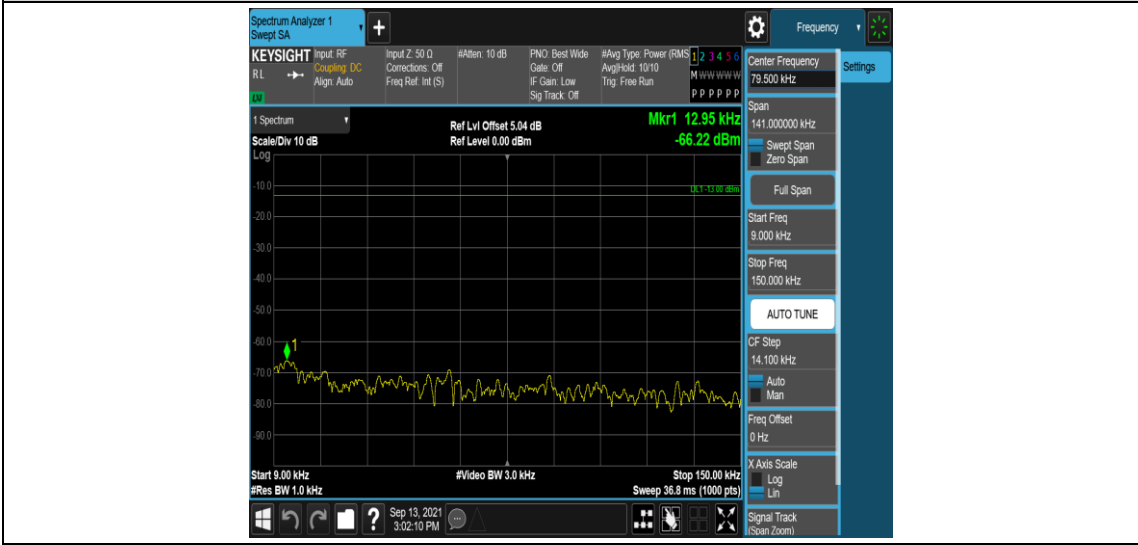

Band26-10MHz-16QAM-26840-1RB#0-Range3:30~1000MHz

Band26-10MHz-16QAM-26840-1RB#0-Range4:1000~10000MHz

Band26-10MHz-16QAM-26915-1RB#0-Range1:0.009~0.15MHz

Band26-10MHz-16QAM-26915-1RB#0-Range2:0.15~30MHz

Band26-10MHz-16QAM-26915-1RB#0-Range3:30~1000MHz

Band26-10MHz-16QAM-26915-1RB#0-Range4:1000~10000MHz

Band26-10MHz-16QAM-26990-1RB#0-Range1:0.009~0.15MHz

Band26-10MHz-16QAM-26990-1RB#0-Range2:0.15~30MHz

Band26-10MHz-16QAM-26990-1RB#0-Range3:30~1000MHz

Band26-10MHz-16QAM-26990-1RB#0-Range4: 1000~10000MHz