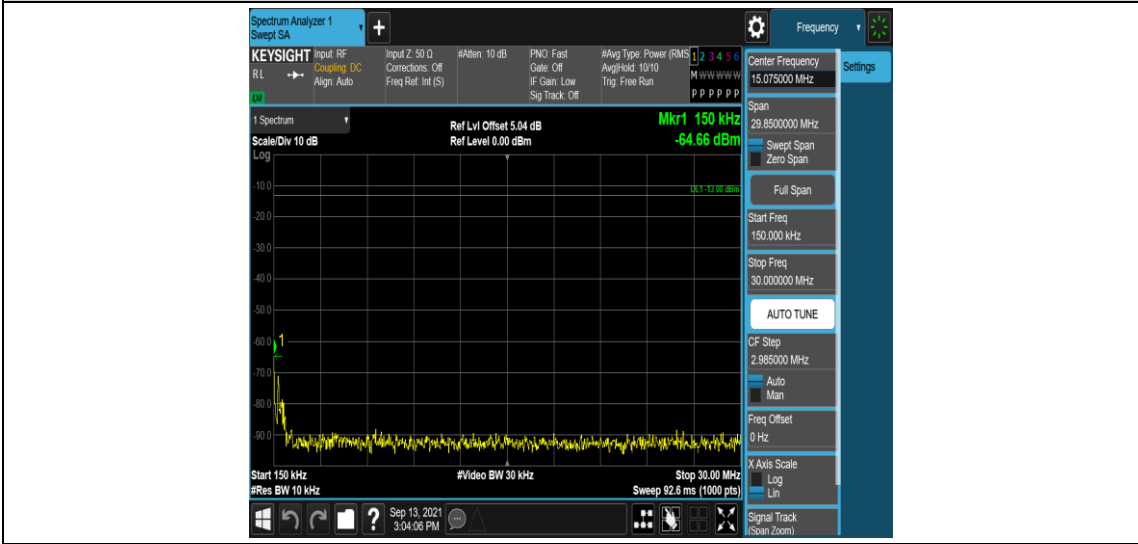

Band26-10MHz-16QAM-26840-1RB#0-Range3:30~1000MHz

Band26-10MHz-16QAM-26840-1RB#0-Range4:1000~10000MHz

Band26-10MHz-16QAM-26915-1RB#0-Range1:0.009~0.15MHz

Band26-10MHz-16QAM-26915-1RB#0-Range2:0.15~30MHz

Band26-10MHz-16QAM-26915-1RB#0-Range3:30~1000MHz

Band26-10MHz-16QAM-26915-1RB#0-Range4:1000~10000MHz

Band26-10MHz-16QAM-26990-1RB#0-Range1:0.009~0.15MHz

Band26-10MHz-16QAM-26990-1RB#0-Range2:0.15~30MHz

Band26-10MHz-16QAM-26990-1RB#0-Range3:30~1000MHz

Band26-10MHz-16QAM-26990-1RB#0-Range4: 1000~10000MHz