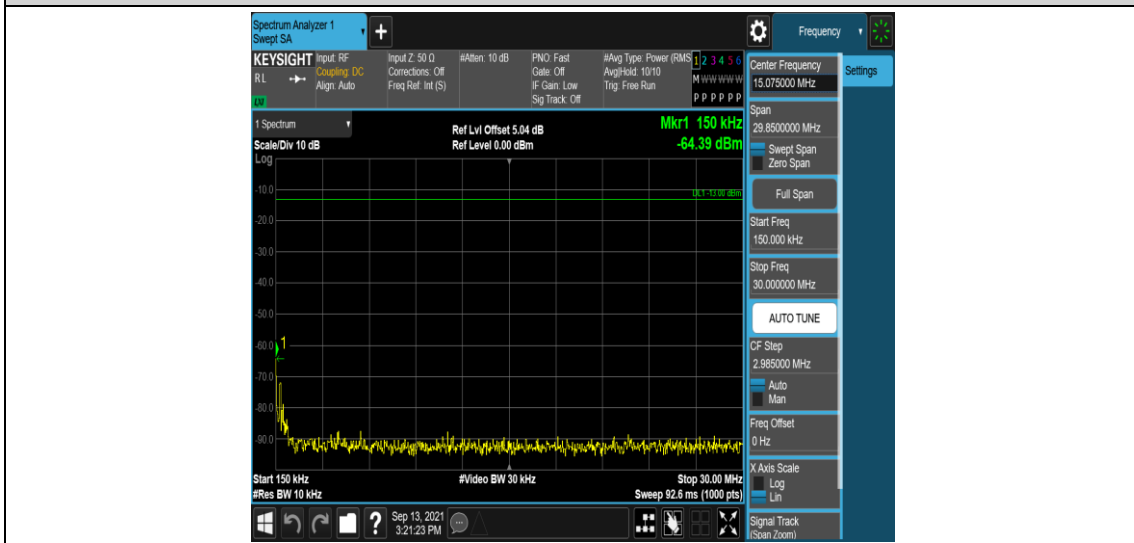

Band26-10MHz-16QAM-26915-1RB#0-Range4:1000~10000MHz

Band26-10MHz-16QAM-26990-1RB#0-Range1:0.009~0.15MHz

Band26-10MHz-16QAM-26990-1RB#0-Range2:0.15~30MHz

Band26-10MHz-16QAM-26990-1RB#0-Range3:30~1000MHz

Band26-10MHz-16QAM-26990-1RB#0-Range4: 1000~10000MHz

Band26-15MHz-QPSK-26865-1RB#0-Range1:0.009~0.15MHz

Band26-15MHz-QPSK-26865-1RB#0-Range2:0.15~30MHz

Band26-15MHz-QPSK-26865-1RB#0-Range3:30~1000MHz

Band26-15MHz-QPSK-26865-1RB#0-Range4:1000~10000MHz

Band26-15MHz-QPSK-26915-1RB#0-Range1:0.009~0.15MHz