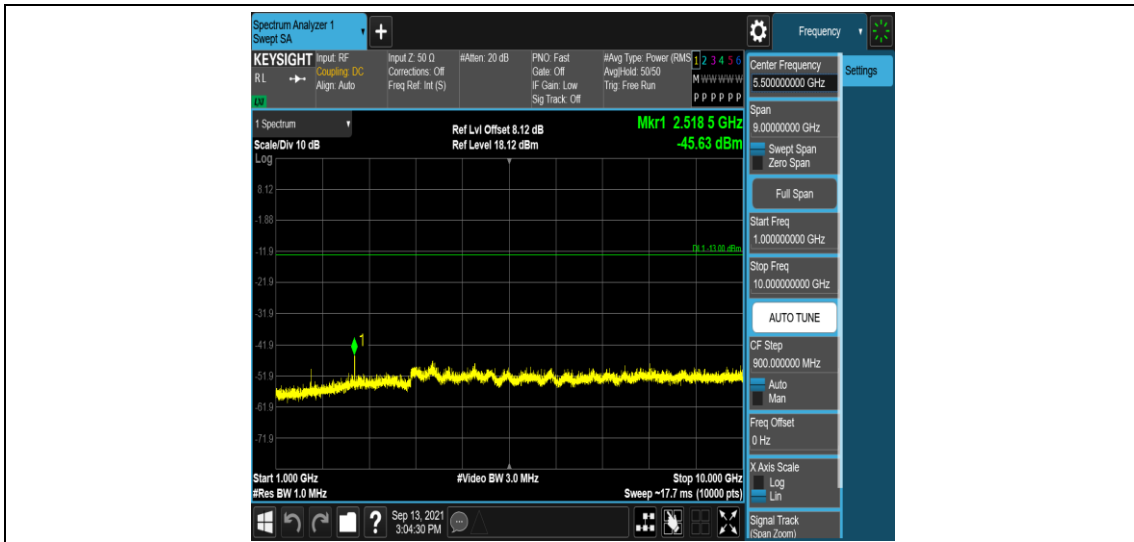

Band26-10MHz-16QAM-26915-1RB#0-Range4:1000~10000MHz

Band26-10MHz-16QAM-26990-1RB#0-Range1:0.009~0.15MHz

Band26-10MHz-16QAM-26990-1RB#0-Range2:0.15~30MHz

Band26-10MHz-16QAM-26990-1RB#0-Range3:30~1000MHz

Band26-10MHz-16QAM-26990-1RB#0-Range4: 1000~10000MHz