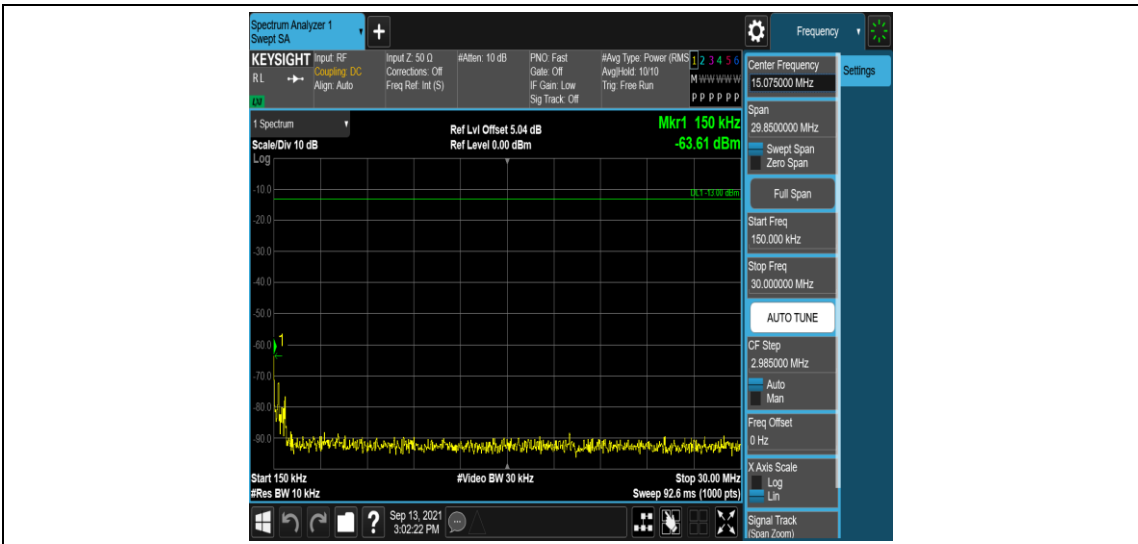

Band26-10MHz-16QAM-26840-1RB#0-Range3:30~1000MHz

Band26-10MHz-16QAM-26840-1RB#0-Range4:1000~10000MHz

Band26-10MHz-16QAM-26915-1RB#0-Range1:0.009~0.15MHz

Band26-10MHz-16QAM-26915-1RB#0-Range2:0.15~30MHz

Band26-10MHz-16QAM-26915-1RB#0-Range3:30~1000MHz

Band26-10MHz-16QAM-26915-1RB#0-Range4:1000~10000MHz

Band26-10MHz-16QAM-26990-1RB#0-Range1:0.009~0.15MHz

Band26-10MHz-16QAM-26990-1RB#0-Range2:0.15~30MHz

Band26-10MHz-16QAM-26990-1RB#0-Range3:30~1000MHz

Band26-10MHz-16QAM-26990-1RB#0-Range4: 1000~10000MHz