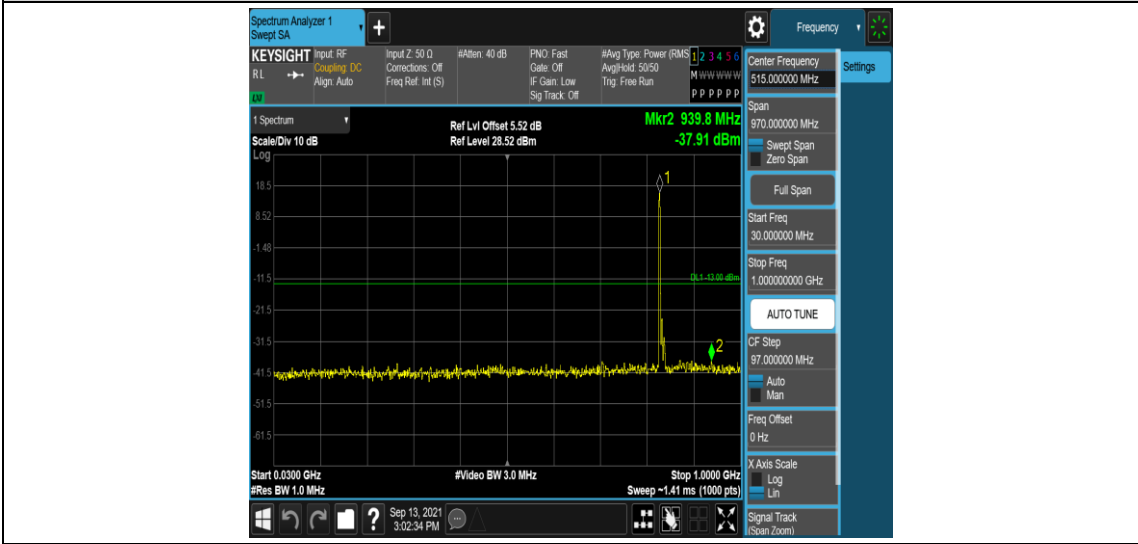

Band26-10MHz-16QAM-26840-1RB#0-Range3:30~1000MHz

Band26-10MHz-16QAM-26840-1RB#0-Range4:1000~10000MHz

Band26-10MHz-16QAM-26915-1RB#0-Range1:0.009~0.15MHz

Band26-10MHz-16QAM-26915-1RB#0-Range2:0.15~30MHz

Band26-10MHz-16QAM-26915-1RB#0-Range3:30~1000MHz