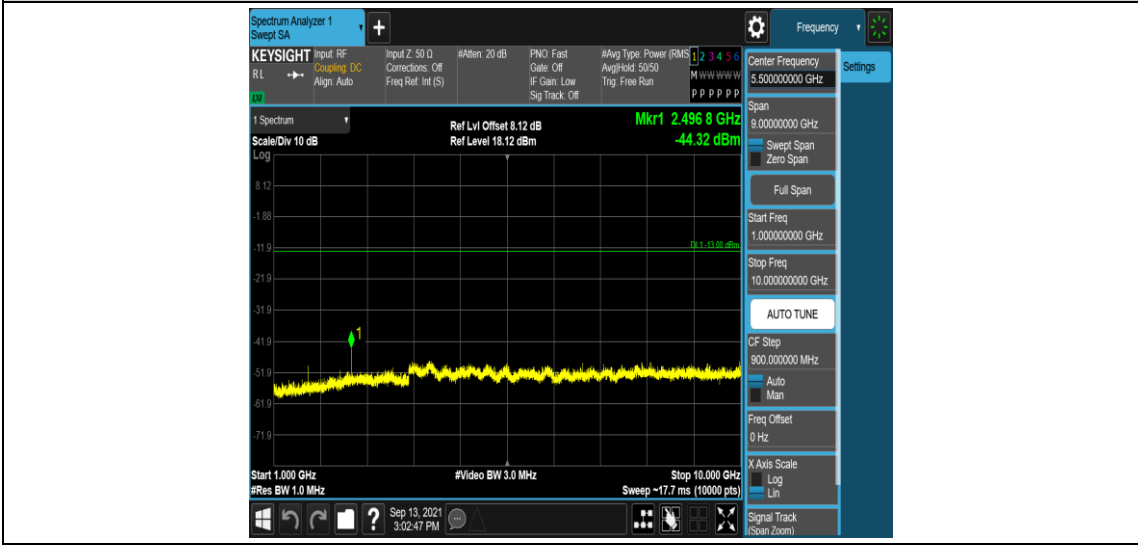

Band26-10MHz-16QAM-26840-1RB#0-Range3:30~1000MHz

Band26-10MHz-16QAM-26840-1RB#0-Range4:1000~10000MHz

Band26-10MHz-16QAM-26915-1RB#0-Range1:0.009~0.15MHz

Band26-10MHz-16QAM-26915-1RB#0-Range2:0.15~30MHz

Band26-10MHz-16QAM-26915-1RB#0-Range3:30~1000MHz