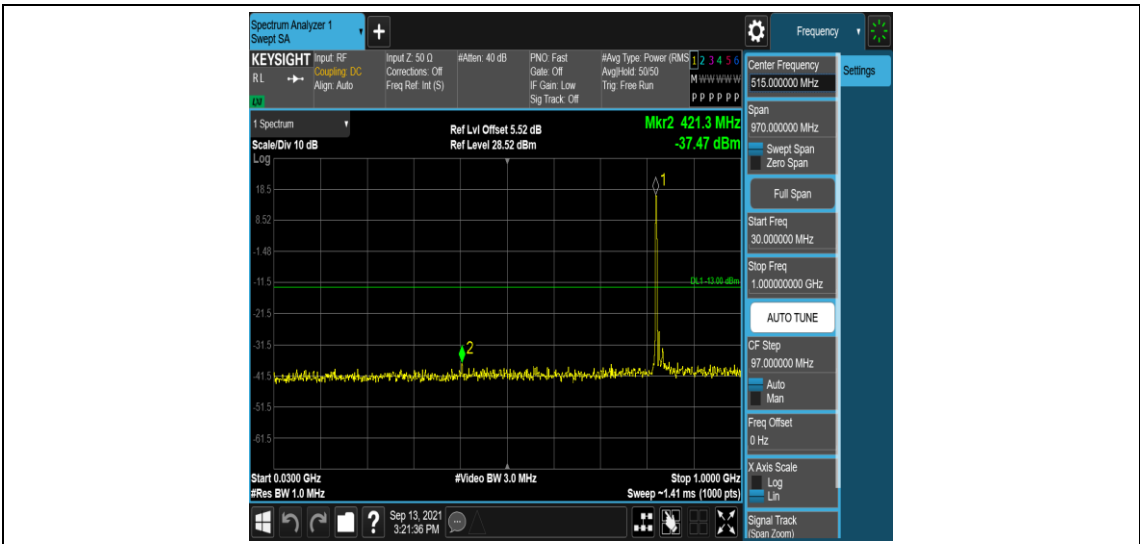

Band26-15MHz-QPSK-26865-1RB#0-Range2:0.15~30MHz