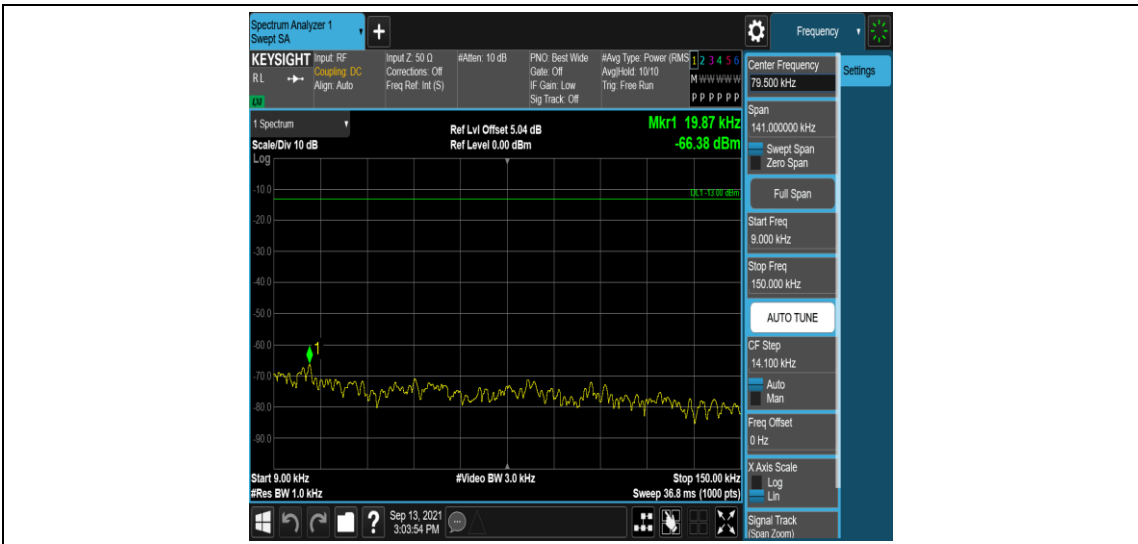

Band26-10MHz-16QAM-26840-1RB#0-Range3:30~1000MHz

Band26-10MHz-16QAM-26840-1RB#0-Range4:1000~10000MHz

Band26-10MHz-16QAM-26915-1RB#0-Range1:0.009~0.15MHz

Band26-10MHz-16QAM-26915-1RB#0-Range2:0.15~30MHz

Band26-10MHz-16QAM-26915-1RB#0-Range3:30~1000MHz

Band26-10MHz-16QAM-26915-1RB#0-Range4:1000~10000MHz

Band26-10MHz-16QAM-26990-1RB#0-Range1:0.009~0.15MHz

Band26-10MHz-16QAM-26990-1RB#0-Range2:0.15~30MHz

Band26-10MHz-16QAM-26990-1RB#0-Range3:30~1000MHz

Band26-10MHz-16QAM-26990-1RB#0-Range4: 1000~10000MHz