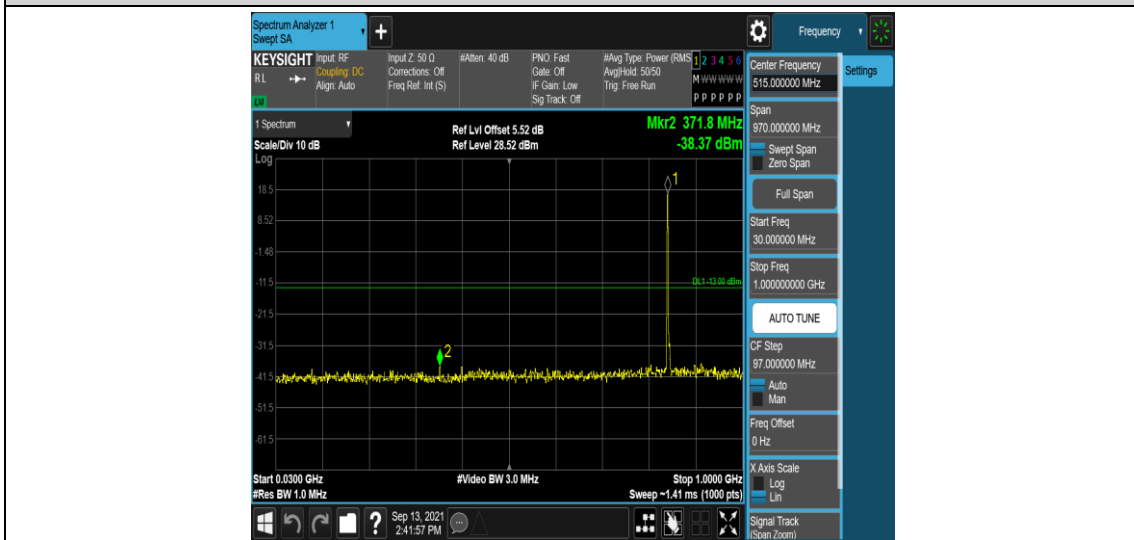

Band26-5MHz-QPSK-27015-1RB#0-Range2:0.15~30MHz

Band26-5MHz-QPSK-27015-1RB#0-Range3:30~1000MHz