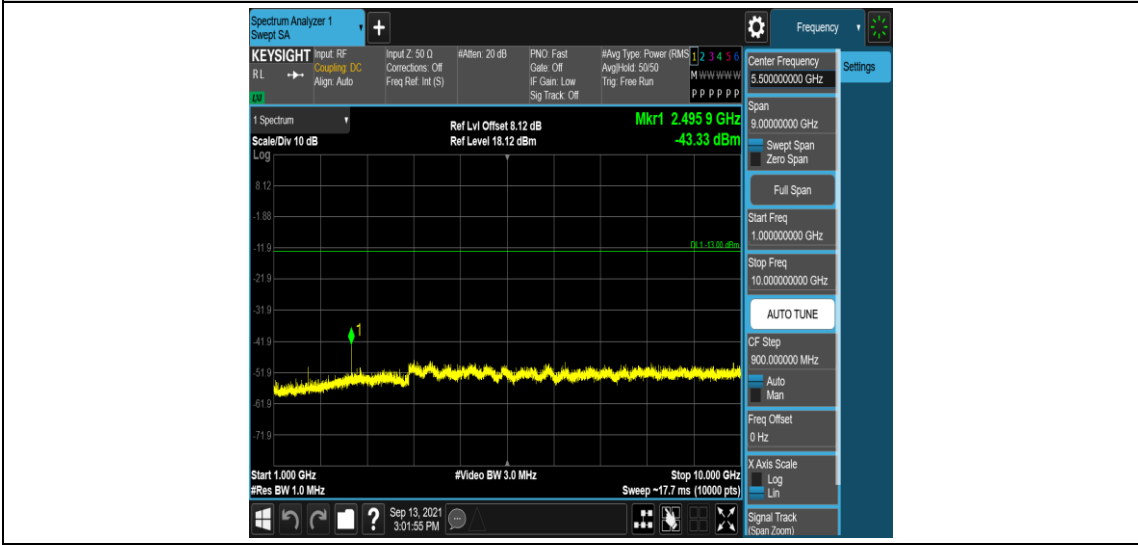

Band26-10MHz-QPSK-26915-1RB#0-Range3:30~1000MHz

Band26-10MHz-QPSK-26915-1RB#0-Range4:1000~10000MHz