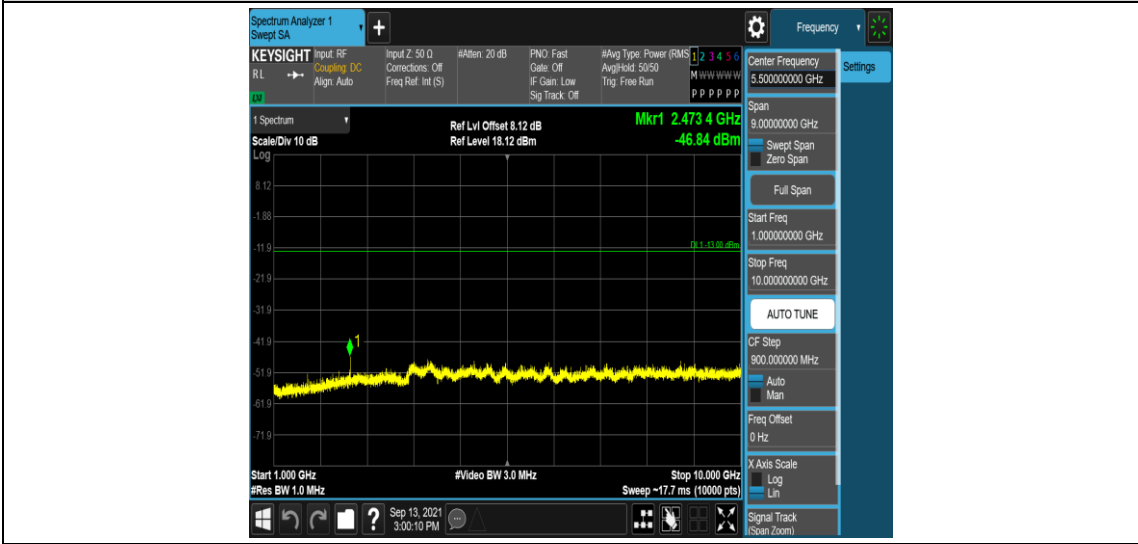

Band26-5MHz-16QAM-27015-1RB#0-Range4:1000~10000MHz

Band26-10MHz-QPSK-26840-1RB#0-Range1:0.009~0.15MHz

Band26-10MHz-QPSK-26840-1RB#0-Range2:0.15~30MHz

Band26-10MHz-QPSK-26840-1RB#0-Range3:30~1000MHz

Band26-10MHz-QPSK-26840-1RB#0-Range4:1000~10000MHz