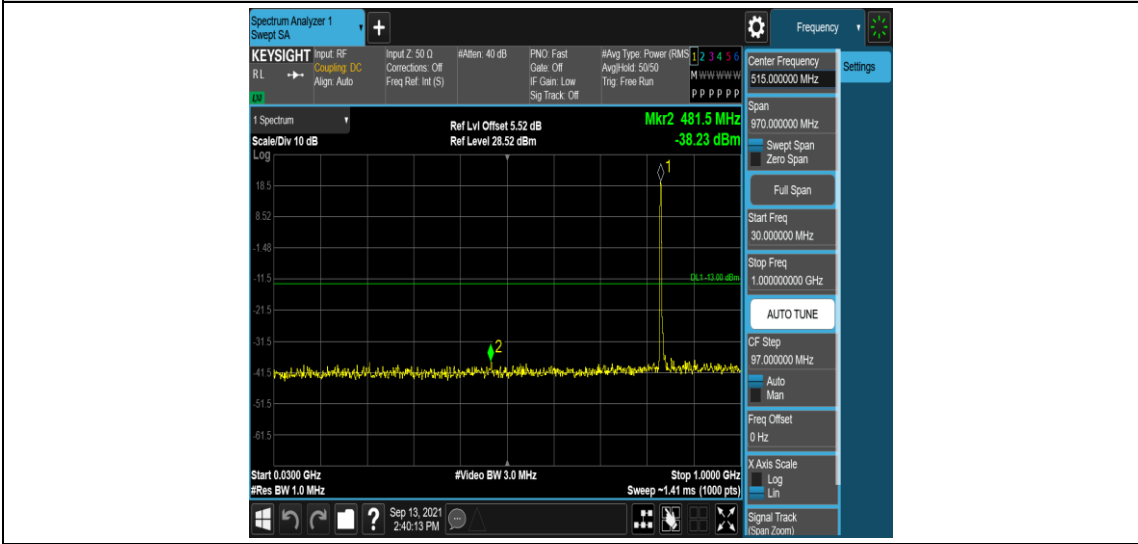

Band26-5MHz-QPSK-26915-1RB#0-Range2:0.15~30MHz

Band26-5MHz-QPSK-26915-1RB#0-Range3:30~1000MHz