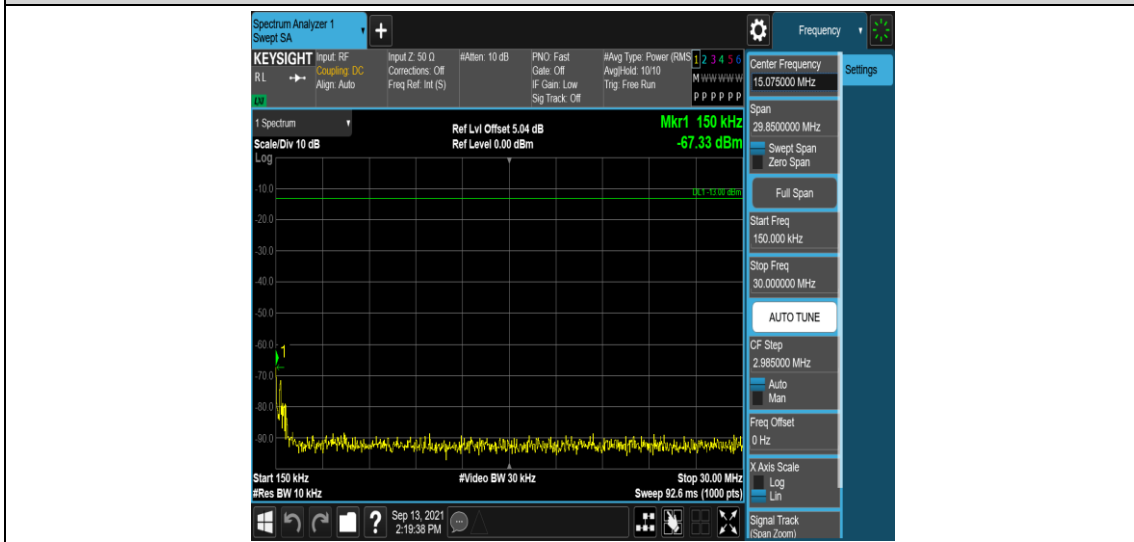

Band26-3MHz-QPSK-26805-1RB#0-Range3:30~1000MHz

Band26-3MHz-QPSK-26805-1RB#0-Range4:1000~10000MHz

Band26-3MHz-QPSK-26915-1RB#0-Range1:0.009~0.15MHz

Band26-3MHz-QPSK-26915-1RB#0-Range2:0.15~30MHz

Band26-3MHz-QPSK-26915-1RB#0-Range3:30~1000MHz

Band26-3MHz-QPSK-26915-1RB#0-Range4:1000~10000MHz

Band26-3MHz-QPSK-27025-1RB#0-Range1:0.009~0.15MHz

Band26-3MHz-QPSK-27025-1RB#0-Range2:0.15~30MHz

Band26-3MHz-QPSK-27025-1RB#0-Range3:30~1000MHz

Band26-3MHz-QPSK-27025-1RB#0-Range4:1000~10000MHz