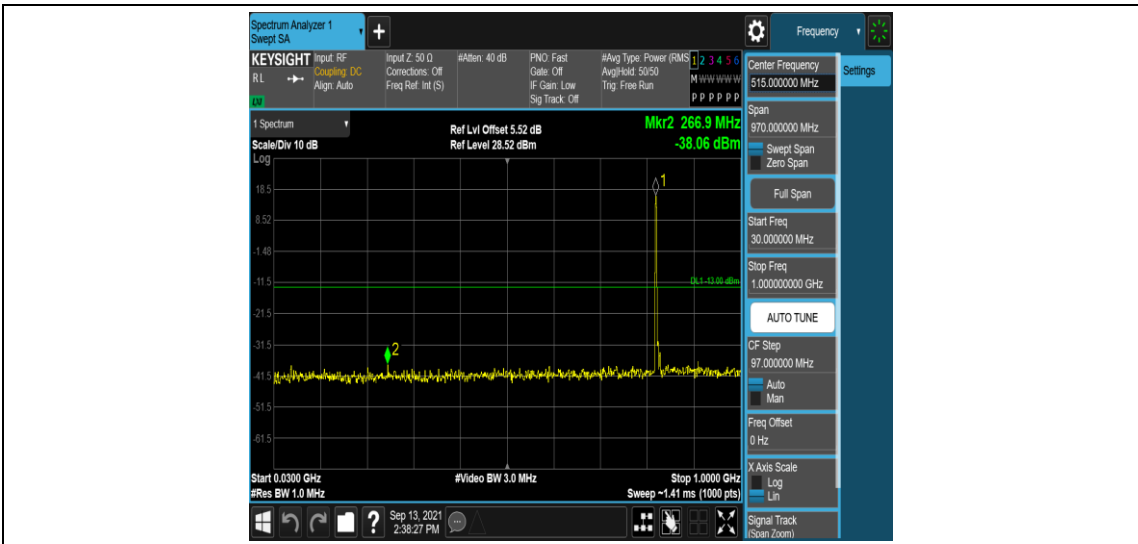

Band26-3MHz-16QAM-27025-1RB#0-Range3:30~1000MHz

Band26-3MHz-16QAM-27025-1RB#0-Range4:1000~10000MHz

Band26-5MHz-QPSK-26815-1RB#0-Range1:0.009~0.15MHz

Band26-5MHz-QPSK-26815-1RB#0-Range2:0.15~30MHz

Band26-5MHz-QPSK-26815-1RB#0-Range3:30~1000MHz