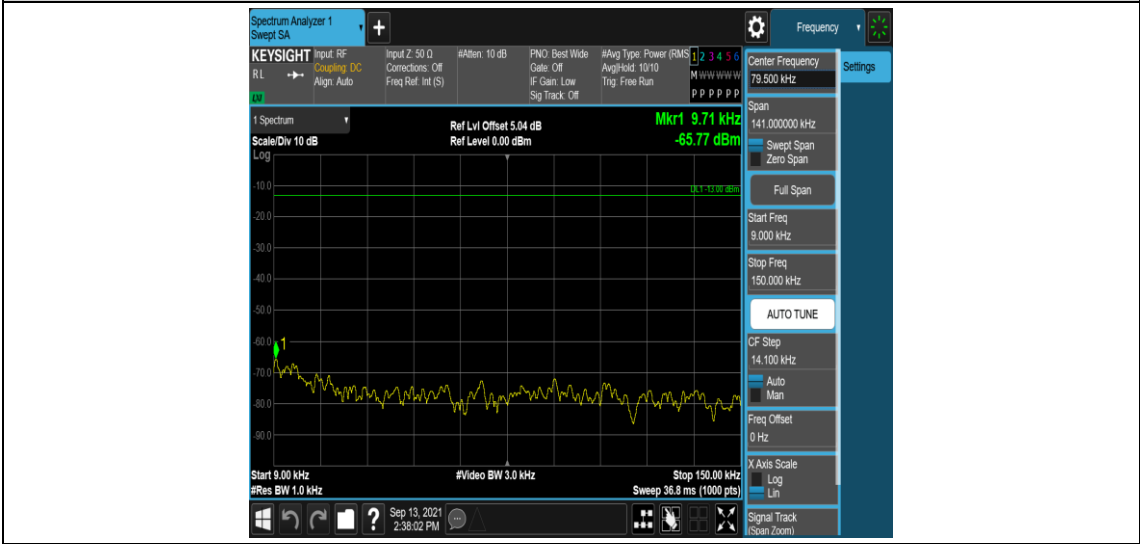

Band26-3MHz-16QAM-26915-1RB#0-Range2:0.15~30MHz

Band26-3MHz-16QAM-26915-1RB#0-Range3:30~1000MHz

Band26-3MHz-16QAM-26915-1RB#0-Range4:1000~10000MHz

Band26-3MHz-16QAM-27025-1RB#0-Range1:0.009~0.15MHz

Band26-3MHz-16QAM-27025-1RB#0-Range2:0.15~30MHz

Band26-3MHz-16QAM-27025-1RB#0-Range3:30~1000MHz

Band26-3MHz-16QAM-27025-1RB#0-Range4:1000~10000MHz

Band26-5MHz-QPSK-26815-1RB#0-Range1:0.009~0.15MHz

Band26-5MHz-QPSK-26815-1RB#0-Range2:0.15~30MHz

Band26-5MHz-QPSK-26815-1RB#0-Range3:30~1000MHz