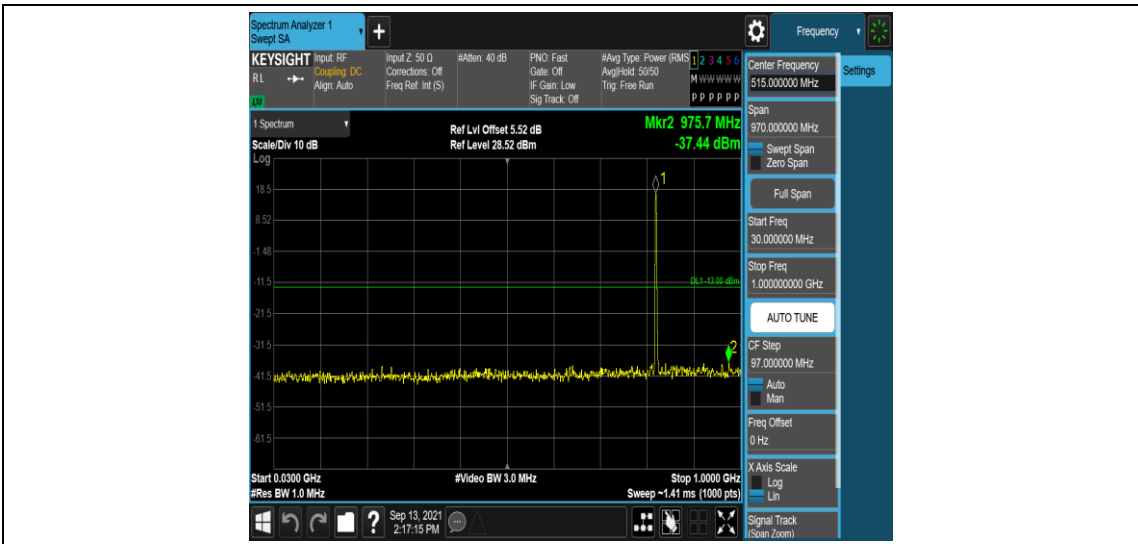

Band26-3MHz-16QAM-26805-1RB#0-Range2:0.15~30MHz

Band26-3MHz-16QAM-26805-1RB#0-Range3:30~1000MHz