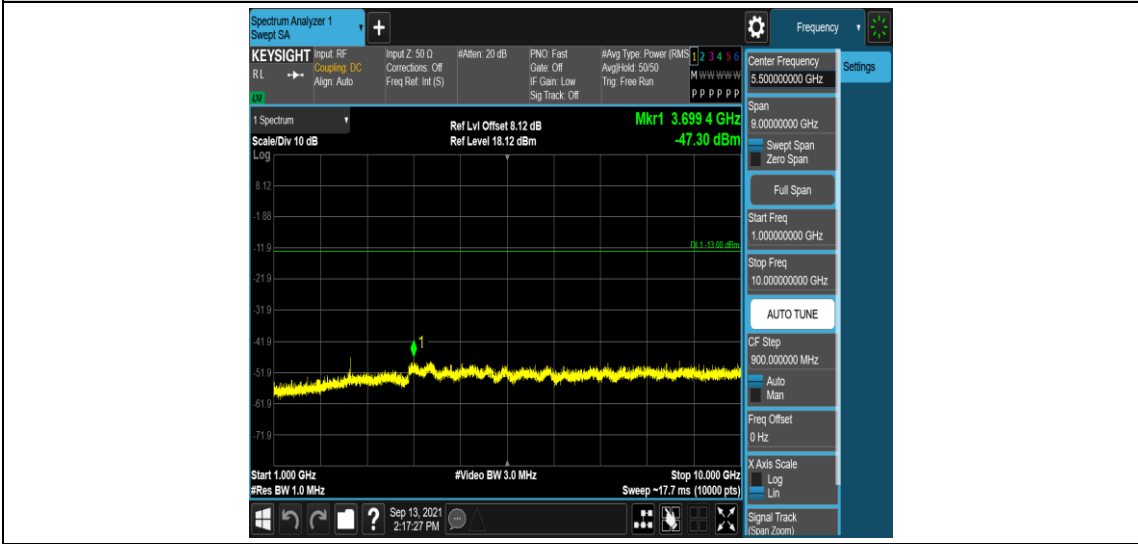

Band26-3MHz-16QAM-26805-1RB#0-Range3:30~1000MHz

Band26-3MHz-16QAM-26805-1RB#0-Range4:1000~10000MHz