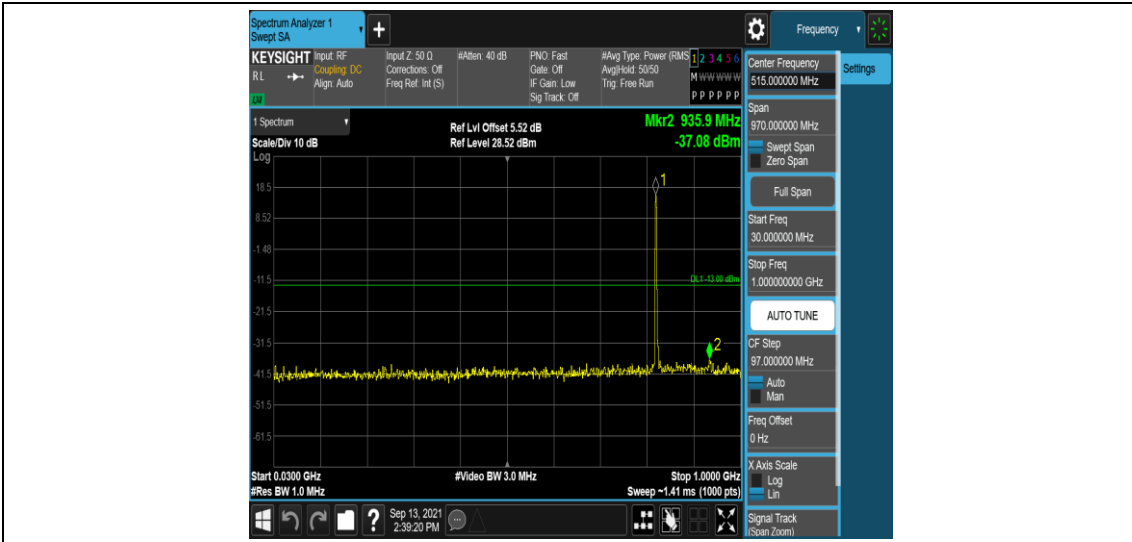

Band26-5MHz-16QAM-26815-1RB#0-Range2:0.15~30MHz

Band26-5MHz-16QAM-26815-1RB#0-Range3:30~1000MHz