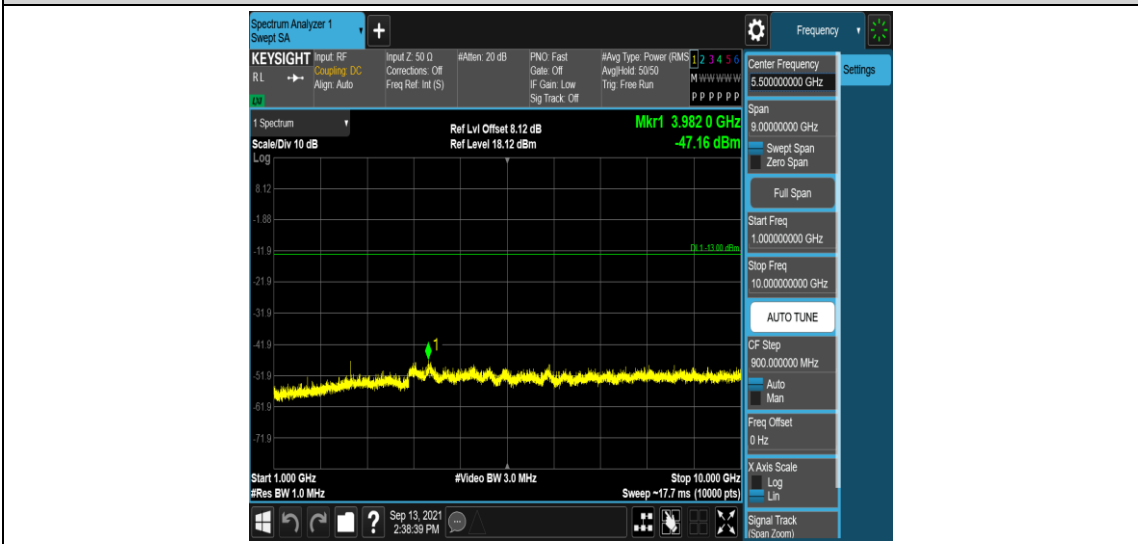

Band26-3MHz-16QAM-27025-1RB#0-Range3:30~1000MHz

Band26-3MHz-16QAM-27025-1RB#0-Range4:1000~10000MHz

Band26-5MHz-QPSK-26815-1RB#0-Range1:0.009~0.15MHz

Band26-5MHz-QPSK-26815-1RB#0-Range2:0.15~30MHz

Band26-5MHz-QPSK-26815-1RB#0-Range3:30~1000MHz