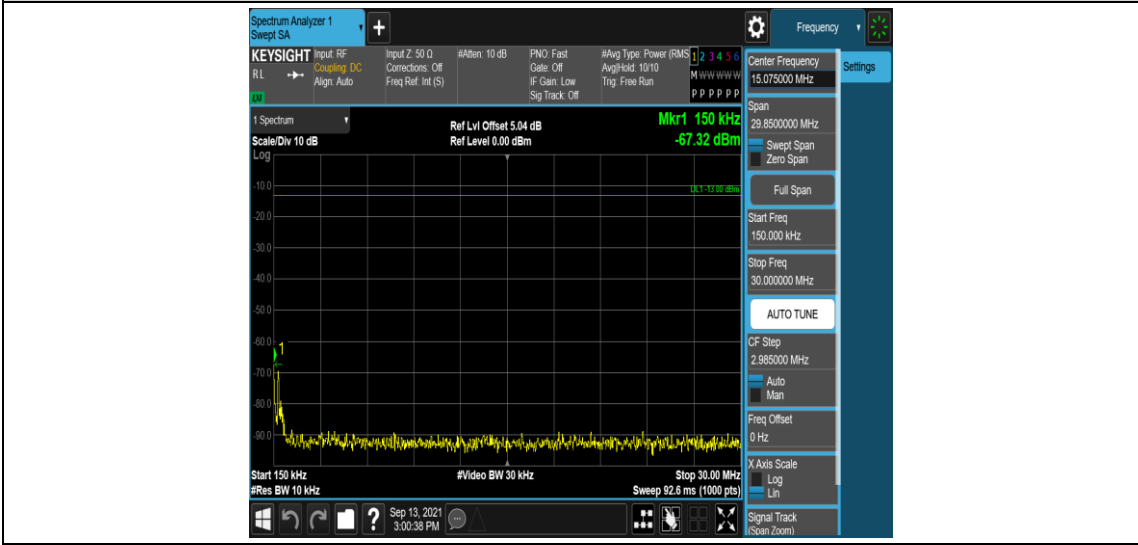

Band26-10MHz-QPSK-26990-1RB#0-Range2:0.15~30MHz

Band26-10MHz-QPSK-26990-1RB#0-Range3:30~1000MHz

Band26-10MHz-QPSK-26990-1RB#0-Range4:1000~10000MHz

Band26-10MHz-16QAM-26840-1RB#0-Range1:0.009~0.15MHz

Band26-10MHz-16QAM-26840-1RB#0-Range2:0.15~30MHz