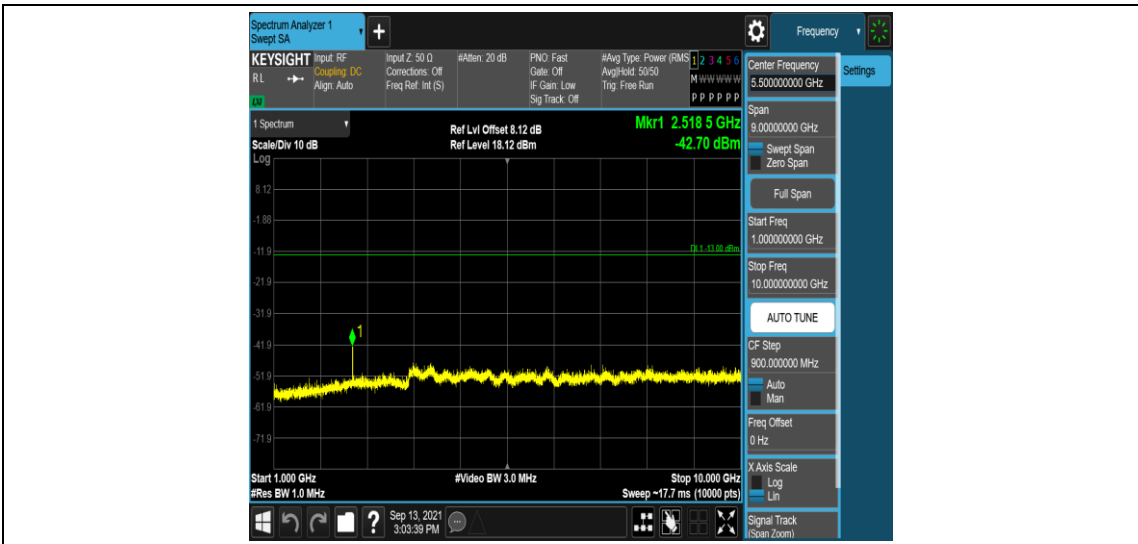

Band26-10MHz-QPSK-26990-1RB#0-Range3:30~1000MHz

Band26-10MHz-QPSK-26990-1RB#0-Range4:1000~10000MHz