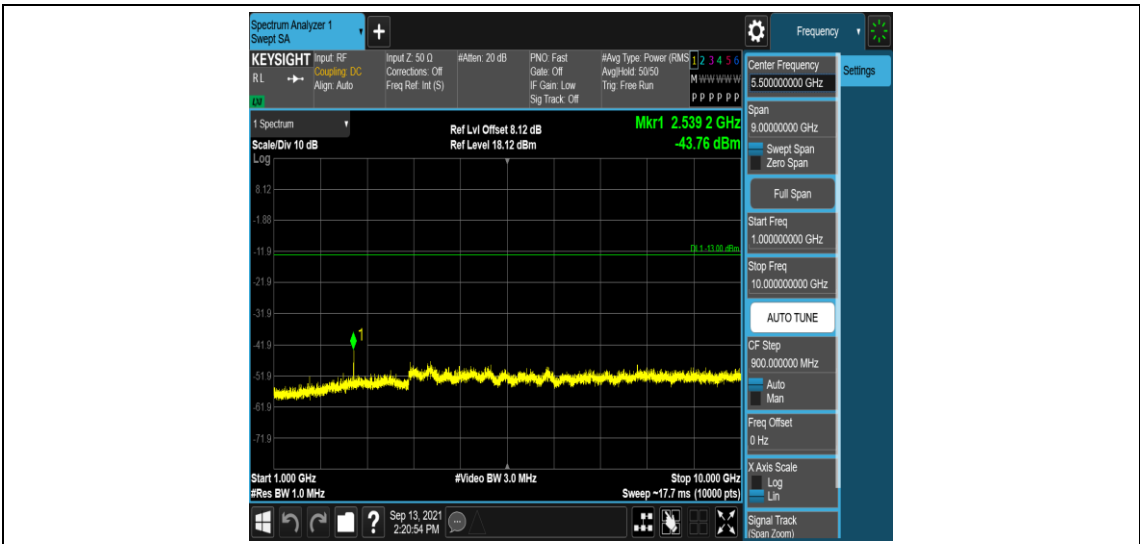

Band26-3MHz-16QAM-27025-1RB#0-Range3:30~1000MHz

Band26-3MHz-16QAM-27025-1RB#0-Range4:1000~10000MHz