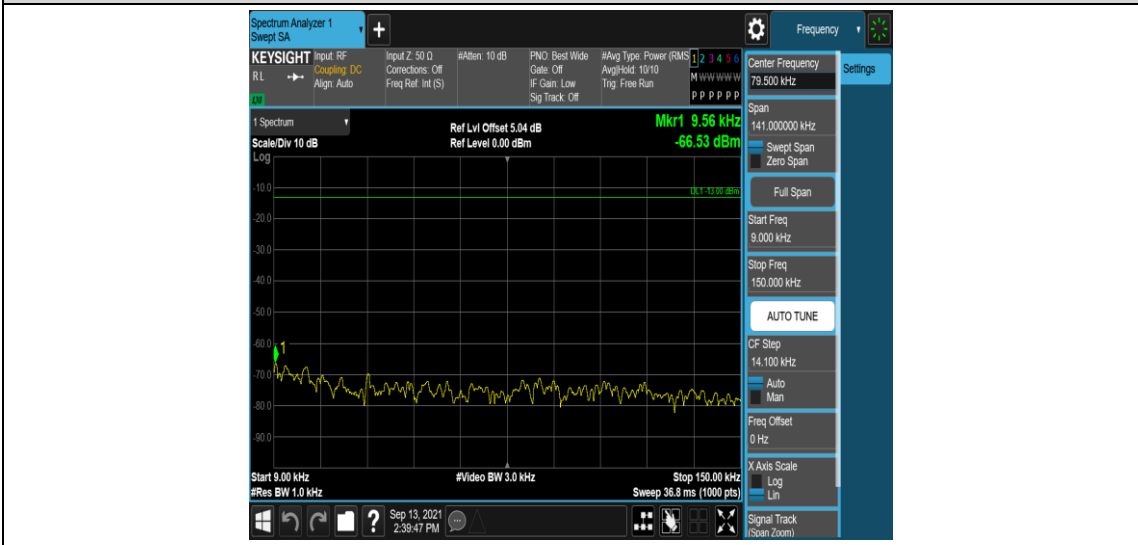

Band26-3MHz-16QAM-27025-1RB#0-Range3:30~1000MHz

Band26-3MHz-16QAM-27025-1RB#0-Range4:1000~10000MHz

Band26-5MHz-QPSK-26815-1RB#0-Range1:0.009~0.15MHz

Band26-5MHz-QPSK-26815-1RB#0-Range2:0.15~30MHz

Band26-5MHz-QPSK-26815-1RB#0-Range3:30~1000MHz

Band26-5MHz-QPSK-26815-1RB#0-Range4:1000~10000MHz

Band26-5MHz-QPSK-26915-1RB#0-Range1:0.009~0.15MHz

Band26-5MHz-QPSK-26915-1RB#0-Range2:0.15~30MHz

Band26-5MHz-QPSK-26915-1RB#0-Range3:30~1000MHz

Band26-5MHz-QPSK-26915-1RB#0-Range4:1000~10000MHz