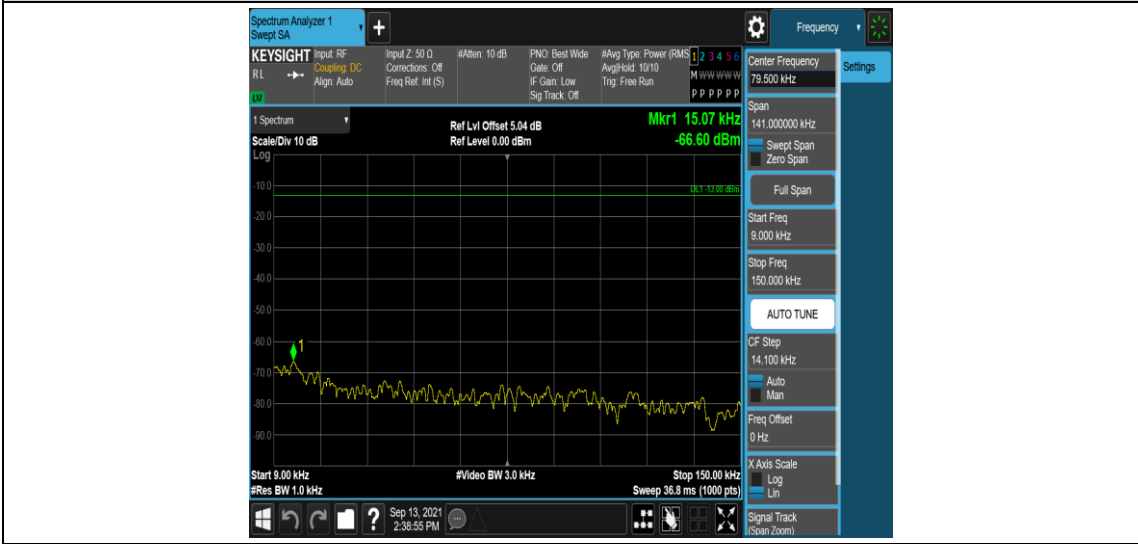

Band26-5MHz-QPSK-27015-1RB#0-Range1:0.009~0.15MHz

Band26-5MHz-QPSK-27015-1RB#0-Range2:0.15~30MHz

Band26-5MHz-QPSK-27015-1RB#0-Range3:30~1000MHz

Band26-5MHz-QPSK-27015-1RB#0-Range4:1000~10000MHz

Band26-5MHz-16QAM-26815-1RB#0-Range1:0.009~0.15MHz

Band26-5MHz-16QAM-26815-1RB#0-Range2:0.15~30MHz

Band26-5MHz-16QAM-26815-1RB#0-Range3:30~1000MHz

Band26-5MHz-16QAM-26815-1RB#0-Range4:1000~10000MHz

Band26-5MHz-16QAM-26915-1RB#0-Range1:0.009~0.15MHz

Band26-5MHz-16QAM-26915-1RB#0-Range2:0.15~30MHz