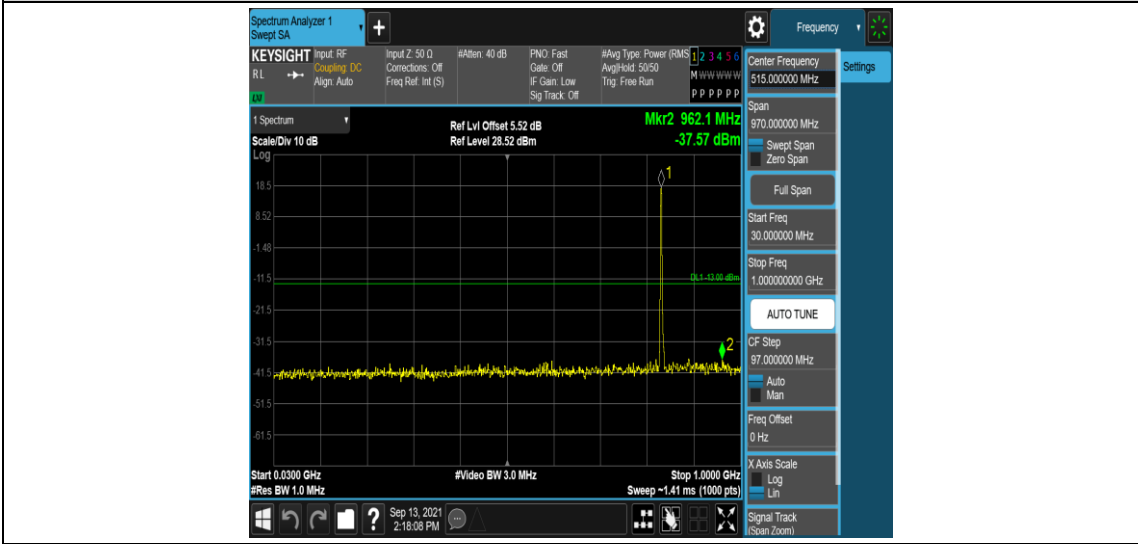

Band26-3MHz-QPSK-26805-1RB#0-Range3:30~1000MHz

Band26-3MHz-QPSK-26805-1RB#0-Range4:1000~10000MHz

Band26-3MHz-QPSK-26915-1RB#0-Range1:0.009~0.15MHz

Band26-3MHz-QPSK-26915-1RB#0-Range2:0.15~30MHz

Band26-3MHz-QPSK-26915-1RB#0-Range3:30~1000MHz

Band26-3MHz-QPSK-26915-1RB#0-Range4:1000~10000MHz

Band26-3MHz-QPSK-27025-1RB#0-Range1:0.009~0.15MHz

Band26-3MHz-QPSK-27025-1RB#0-Range2:0.15~30MHz

Band26-3MHz-QPSK-27025-1RB#0-Range3:30~1000MHz

Band26-3MHz-QPSK-27025-1RB#0-Range4:1000~10000MHz