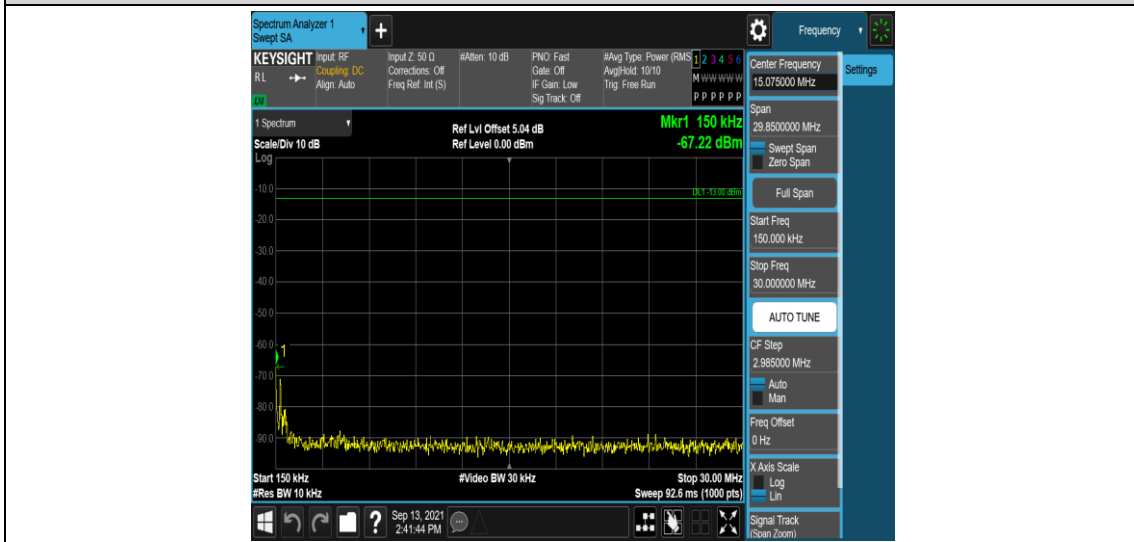

Band26-5MHz-QPSK-27015-1RB#0-Range1:0.009~0.15MHz

Band26-5MHz-QPSK-27015-1RB#0-Range2:0.15~30MHz