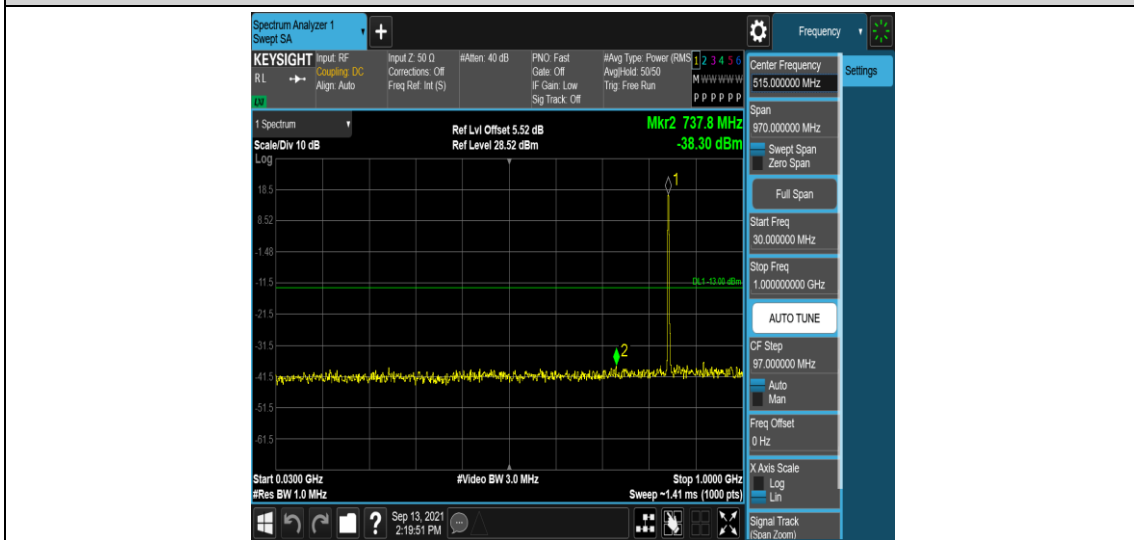

Band26-3MHz-QPSK-26805-1RB#0-Range3:30~1000MHz

Band26-3MHz-QPSK-26805-1RB#0-Range4:1000~10000MHz

Band26-3MHz-QPSK-26915-1RB#0-Range1:0.009~0.15MHz

Band26-3MHz-QPSK-26915-1RB#0-Range2:0.15~30MHz

Band26-3MHz-QPSK-26915-1RB#0-Range3:30~1000MHz

Band26-3MHz-QPSK-26915-1RB#0-Range4:1000~10000MHz

Band26-3MHz-QPSK-27025-1RB#0-Range1:0.009~0.15MHz

Band26-3MHz-QPSK-27025-1RB#0-Range2:0.15~30MHz

Band26-3MHz-QPSK-27025-1RB#0-Range3:30~1000MHz

Band26-3MHz-QPSK-27025-1RB#0-Range4:1000~10000MHz