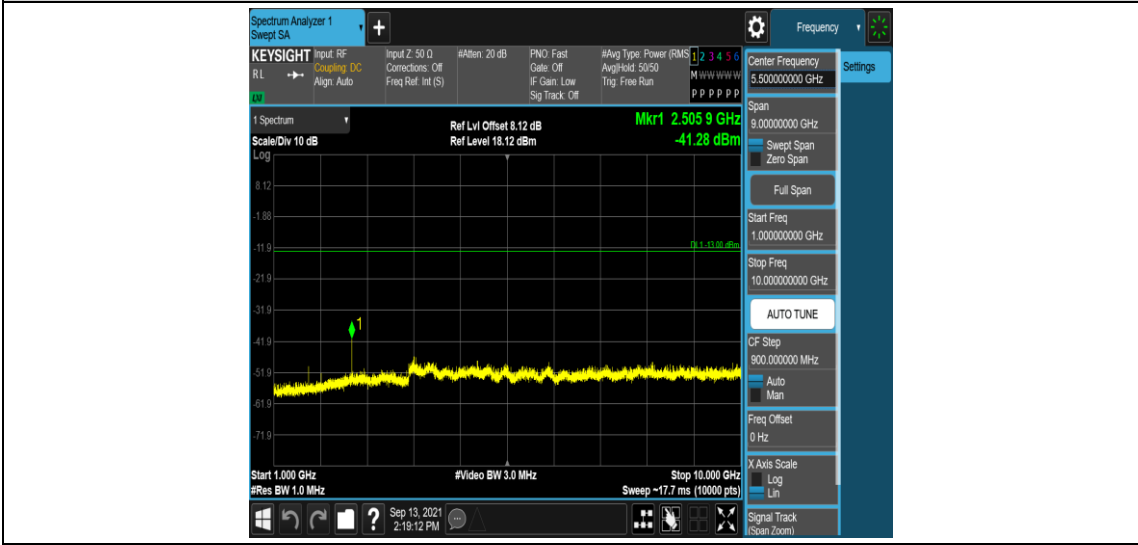

Band26-3MHz-16QAM-26915-1RB#0-Range3:30~1000MHz

Band26-3MHz-16QAM-26915-1RB#0-Range4:1000~10000MHz