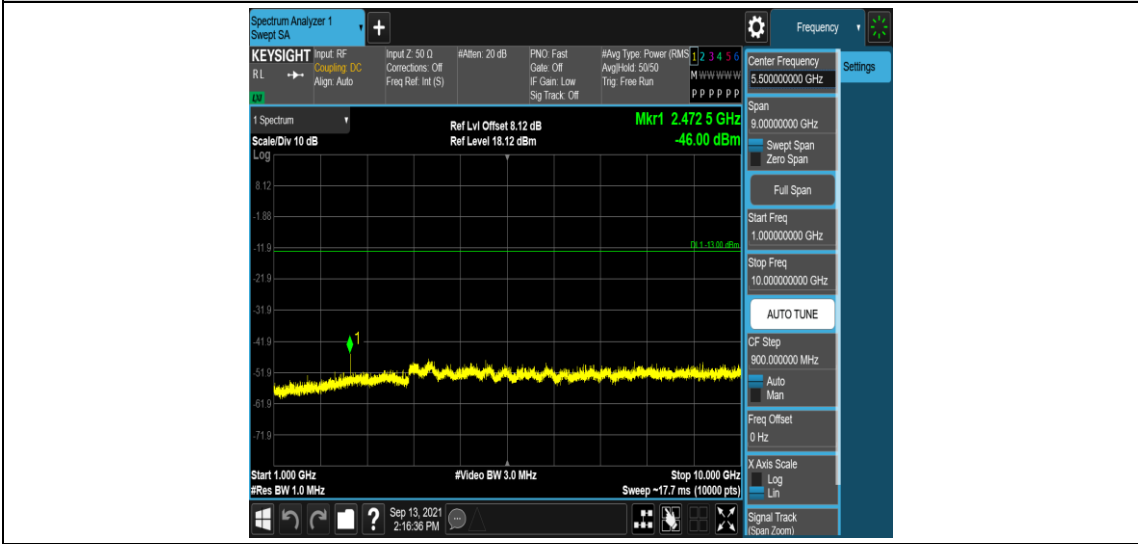

Band26-3MHz-QPSK-26805-1RB#0-Range3:30~1000MHz

Band26-3MHz-QPSK-26805-1RB#0-Range4:1000~10000MHz

Band26-3MHz-QPSK-26915-1RB#0-Range1:0.009~0.15MHz

Band26-3MHz-QPSK-26915-1RB#0-Range2:0.15~30MHz

Band26-3MHz-QPSK-26915-1RB#0-Range3:30~1000MHz

Band26-3MHz-QPSK-26915-1RB#0-Range4:1000~10000MHz

Band26-3MHz-QPSK-27025-1RB#0-Range1:0.009~0.15MHz

Band26-3MHz-QPSK-27025-1RB#0-Range2:0.15~30MHz

Band26-3MHz-QPSK-27025-1RB#0-Range3:30~1000MHz

Band26-3MHz-QPSK-27025-1RB#0-Range4:1000~10000MHz