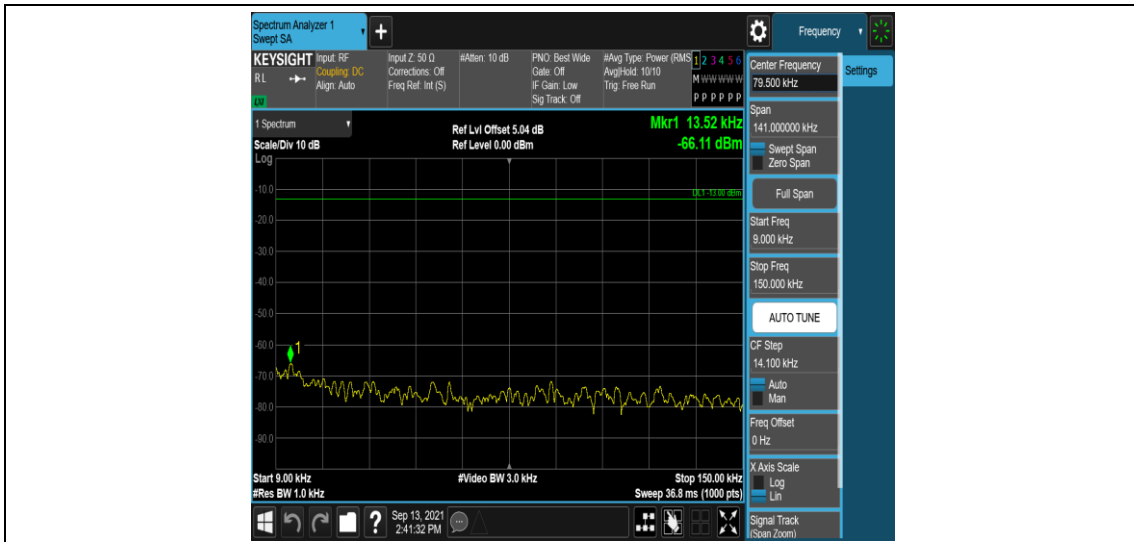

Band26-5MHz-QPSK-26815-1RB#0-Range4:1000~10000MHz

Band26-5MHz-QPSK-26915-1RB#0-Range1:0.009~0.15MHz

Band26-5MHz-QPSK-26915-1RB#0-Range2:0.15~30MHz

Band26-5MHz-QPSK-26915-1RB#0-Range3:30~1000MHz

Band26-5MHz-QPSK-26915-1RB#0-Range4:1000~10000MHz