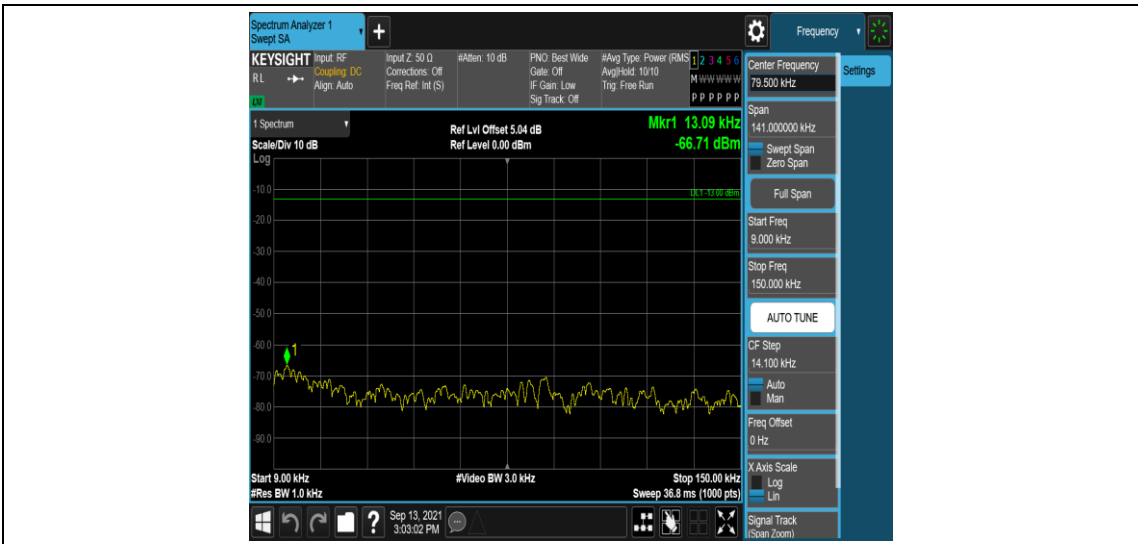

Band26-10MHz-QPSK-26915-1RB#0-Range1:0.009~0.15MHz

Band26-10MHz-QPSK-26915-1RB#0-Range2:0.15~30MHz

Band26-10MHz-QPSK-26915-1RB#0-Range3:30~1000MHz

Band26-10MHz-QPSK-26915-1RB#0-Range4:1000~10000MHz

Band26-10MHz-QPSK-26990-1RB#0-Range1:0.009~0.15MHz