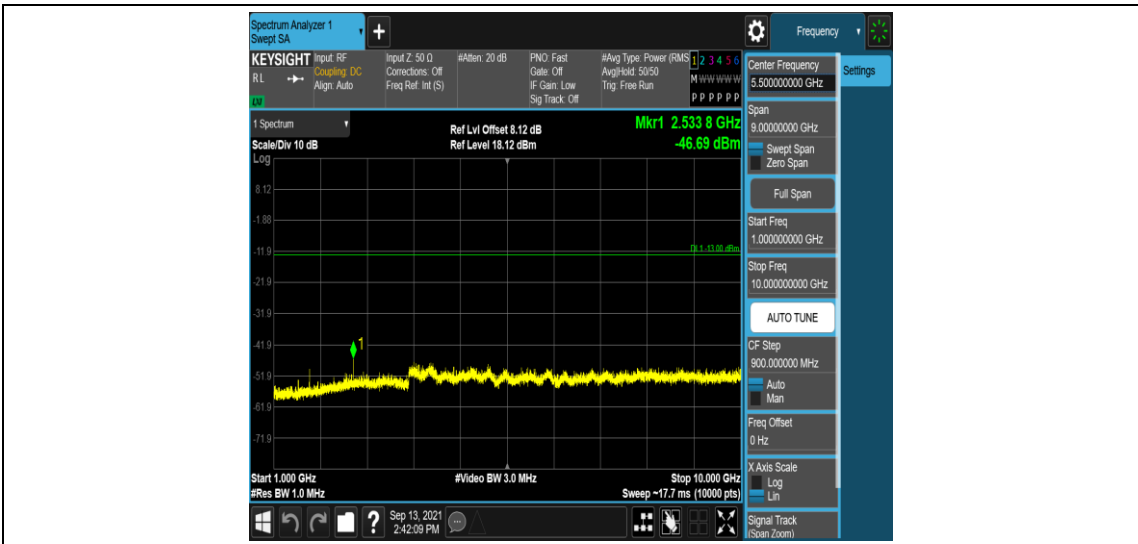

Band26-5MHz-QPSK-27015-1RB#0-Range3:30~1000MHz

Band26-5MHz-QPSK-27015-1RB#0-Range4:1000~10000MHz