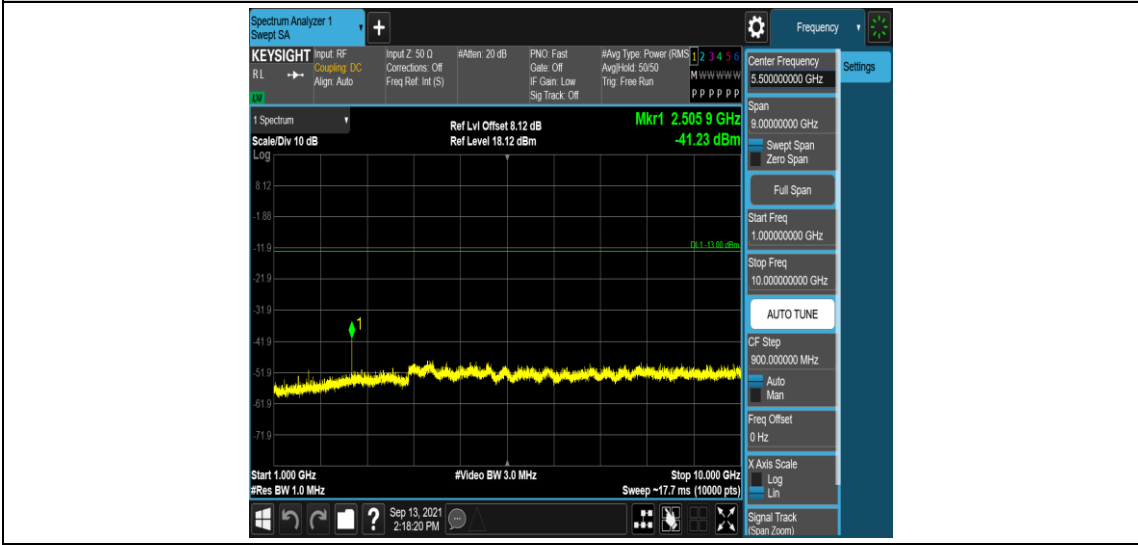

Band26-3MHz-QPSK-26805-1RB#0-Range3:30~1000MHz

Band26-3MHz-QPSK-26805-1RB#0-Range4:1000~10000MHz

Band26-3MHz-QPSK-26915-1RB#0-Range1:0.009~0.15MHz

Band26-3MHz-QPSK-26915-1RB#0-Range2:0.15~30MHz

Band26-3MHz-QPSK-26915-1RB#0-Range3:30~1000MHz

Band26-3MHz-QPSK-26915-1RB#0-Range4:1000~10000MHz

Band26-3MHz-QPSK-27025-1RB#0-Range1:0.009~0.15MHz

Band26-3MHz-QPSK-27025-1RB#0-Range2:0.15~30MHz

Band26-3MHz-QPSK-27025-1RB#0-Range3:30~1000MHz

Band26-3MHz-QPSK-27025-1RB#0-Range4:1000~10000MHz