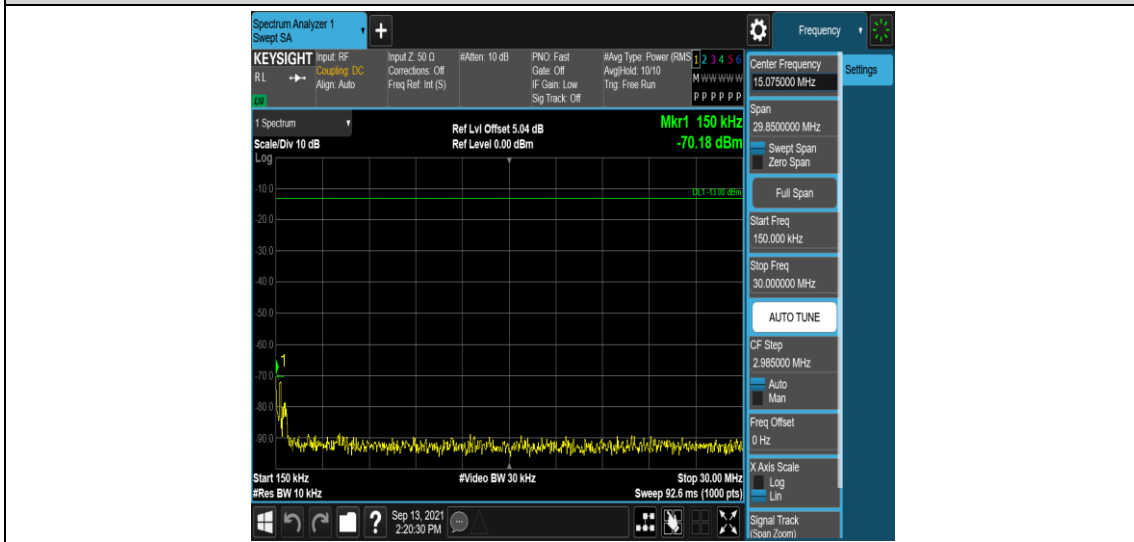

Band26-3MHz-16QAM-26915-1RB#0-Range2:0.15~30MHz

Band26-3MHz-16QAM-26915-1RB#0-Range3:30~1000MHz

Band26-3MHz-16QAM-26915-1RB#0-Range4:1000~10000MHz

Band26-3MHz-16QAM-27025-1RB#0-Range1:0.009~0.15MHz

Band26-3MHz-16QAM-27025-1RB#0-Range2:0.15~30MHz

Band26-3MHz-16QAM-27025-1RB#0-Range3:30~1000MHz

Band26-3MHz-16QAM-27025-1RB#0-Range4:1000~10000MHz

Band26-5MHz-QPSK-26815-1RB#0-Range1:0.009~0.15MHz

Band26-5MHz-QPSK-26815-1RB#0-Range2:0.15~30MHz

Band26-5MHz-QPSK-26815-1RB#0-Range3:30~1000MHz