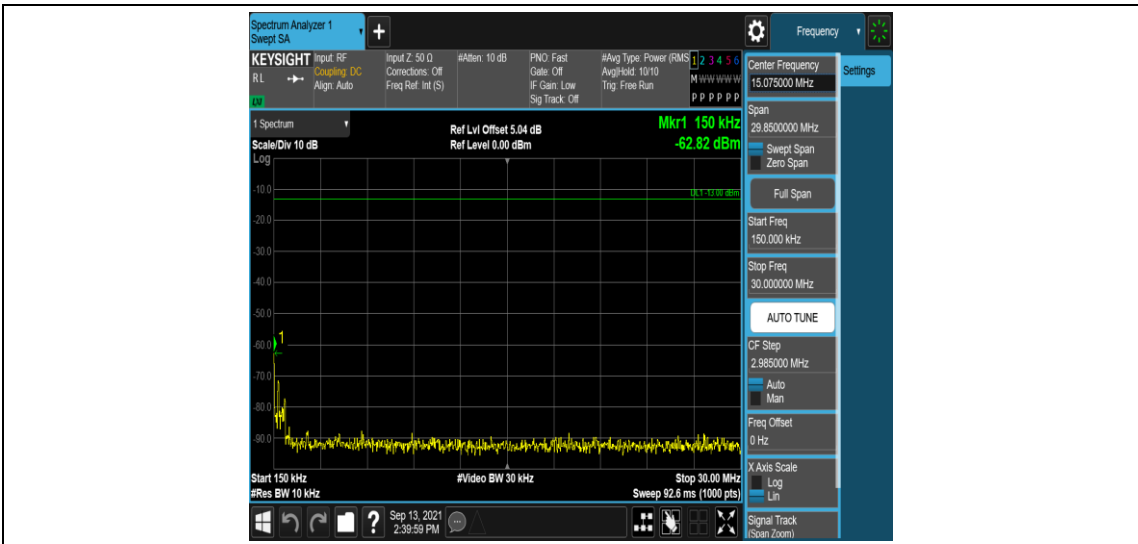

Band26-3MHz-16QAM-27025-1RB#0-Range3:30~1000MHz

Band26-3MHz-16QAM-27025-1RB#0-Range4:1000~10000MHz

Band26-5MHz-QPSK-26815-1RB#0-Range1:0.009~0.15MHz

Band26-5MHz-QPSK-26815-1RB#0-Range2:0.15~30MHz

Band26-5MHz-QPSK-26815-1RB#0-Range3:30~1000MHz

Band26-5MHz-QPSK-26815-1RB#0-Range4:1000~10000MHz

Band26-5MHz-QPSK-26915-1RB#0-Range1:0.009~0.15MHz

Band26-5MHz-QPSK-26915-1RB#0-Range2:0.15~30MHz

Band26-5MHz-QPSK-26915-1RB#0-Range3:30~1000MHz

Band26-5MHz-QPSK-26915-1RB#0-Range4:1000~10000MHz