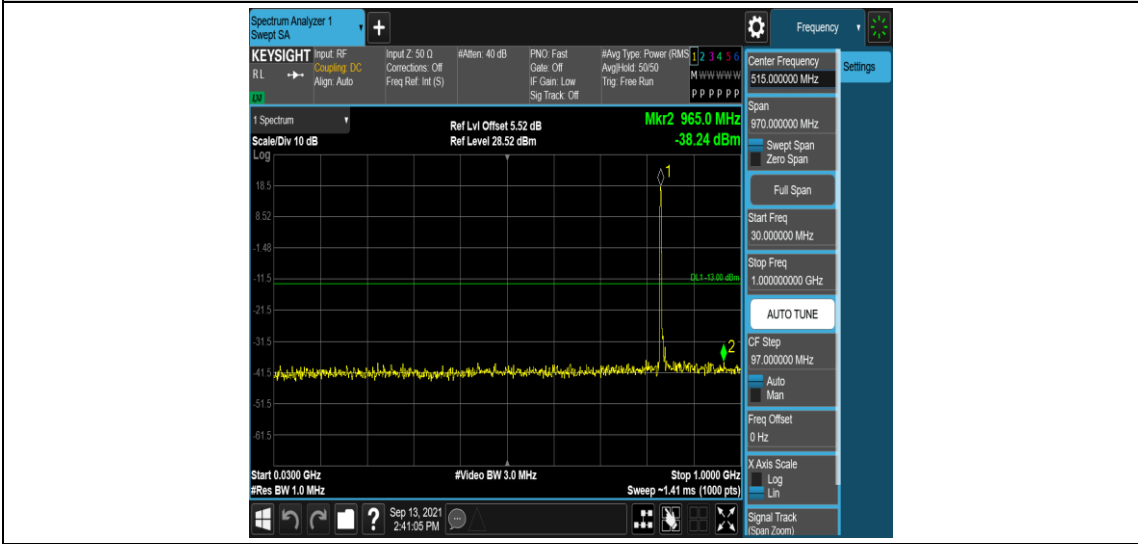

Band26-5MHz-16QAM-26815-1RB#0-Range2:0.15~30MHz

Band26-5MHz-16QAM-26815-1RB#0-Range3:30~1000MHz

Band26-5MHz-16QAM-26815-1RB#0-Range4:1000~10000MHz

Band26-5MHz-16QAM-26915-1RB#0-Range1:0.009~0.15MHz

Band26-5MHz-16QAM-26915-1RB#0-Range2:0.15~30MHz