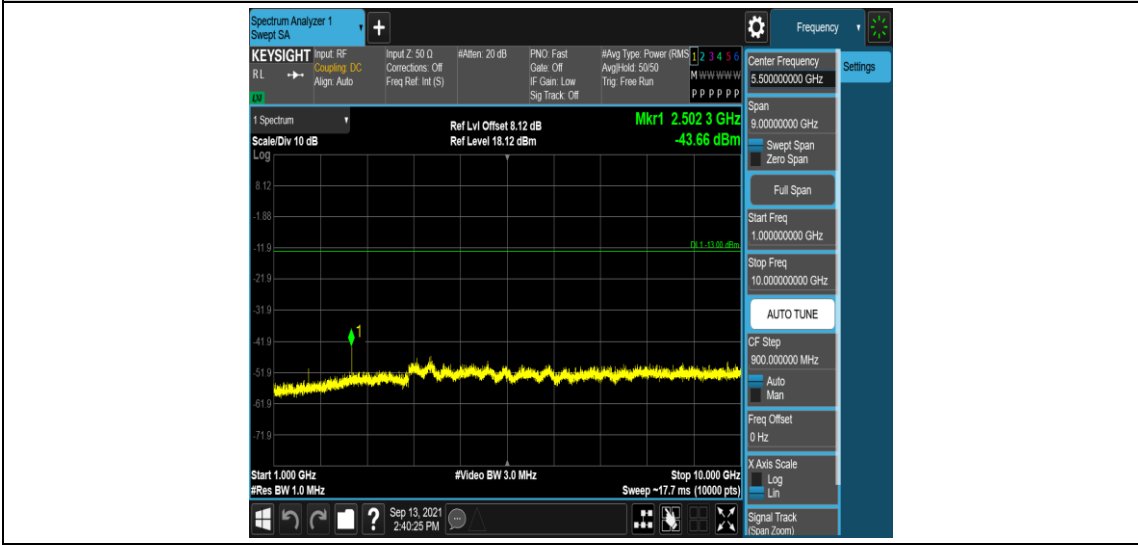

Band26-5MHz-QPSK-26815-1RB#0-Range4:1000~10000MHz

Band26-5MHz-QPSK-26915-1RB#0-Range1:0.009~0.15MHz

Band26-5MHz-QPSK-26915-1RB#0-Range2:0.15~30MHz

Band26-5MHz-QPSK-26915-1RB#0-Range3:30~1000MHz

Band26-5MHz-QPSK-26915-1RB#0-Range4:1000~10000MHz