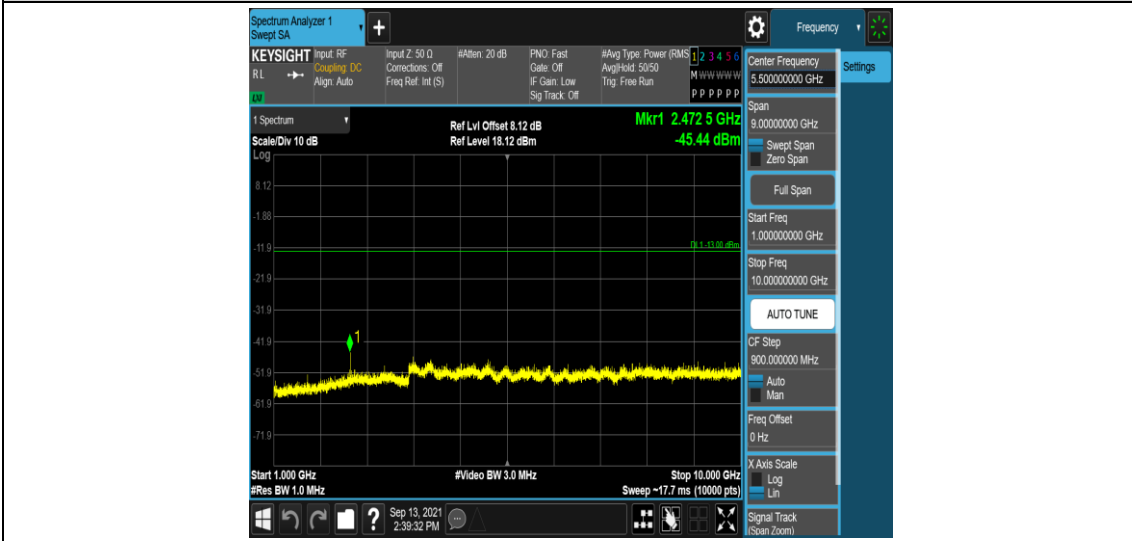

Band26-5MHz-16QAM-26815-1RB#0-Range3:30~1000MHz

Band26-5MHz-16QAM-26815-1RB#0-Range4:1000~10000MHz