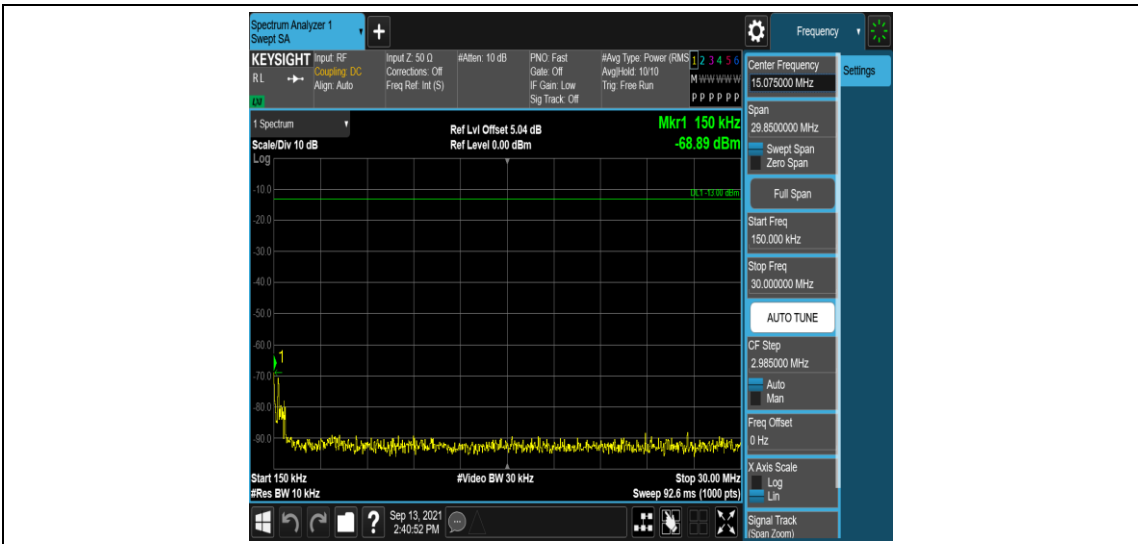

Band26-5MHz-16QAM-26815-1RB#0-Range2:0.15~30MHz

Band26-5MHz-16QAM-26815-1RB#0-Range3:30~1000MHz

Band26-5MHz-16QAM-26815-1RB#0-Range4:1000~10000MHz

Band26-5MHz-16QAM-26915-1RB#0-Range1:0.009~0.15MHz

Band26-5MHz-16QAM-26915-1RB#0-Range2:0.15~30MHz