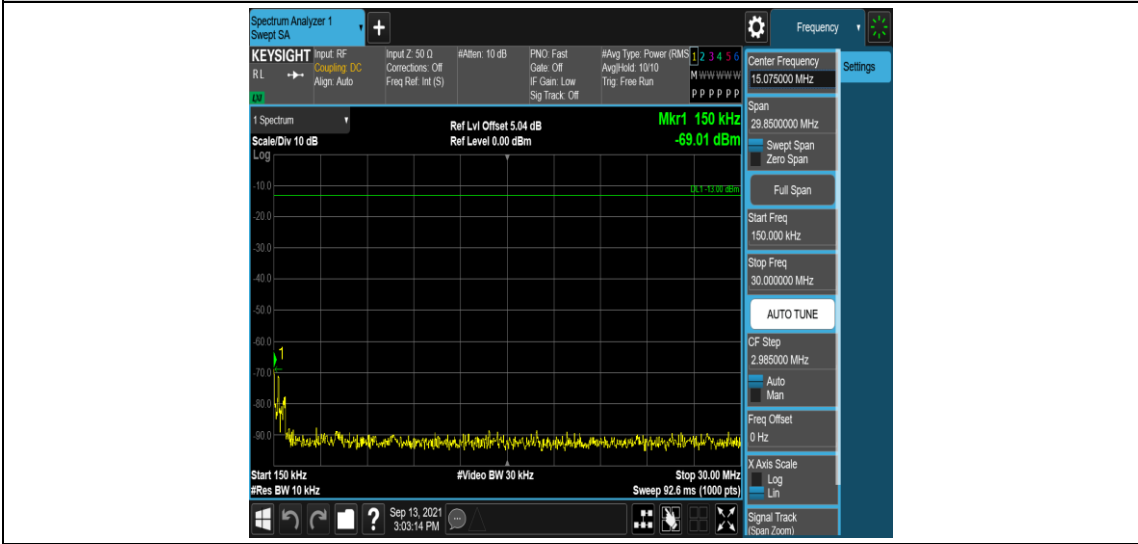

Band26-10MHz-QPSK-26915-1RB#0-Range1:0.009~0.15MHz

Band26-10MHz-QPSK-26915-1RB#0-Range2:0.15~30MHz

Band26-10MHz-QPSK-26915-1RB#0-Range3:30~1000MHz

Band26-10MHz-QPSK-26915-1RB#0-Range4:1000~10000MHz

Band26-10MHz-QPSK-26990-1RB#0-Range1:0.009~0.15MHz