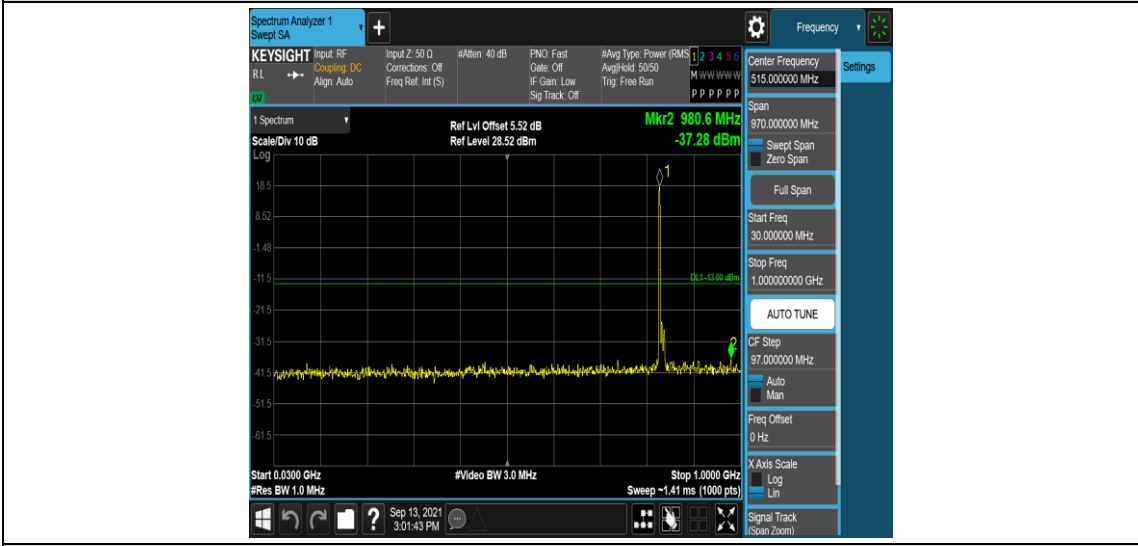

Band26-10MHz-QPSK-26915-1RB#0-Range2:0.15~30MHz

Band26-10MHz-QPSK-26915-1RB#0-Range3:30~1000MHz