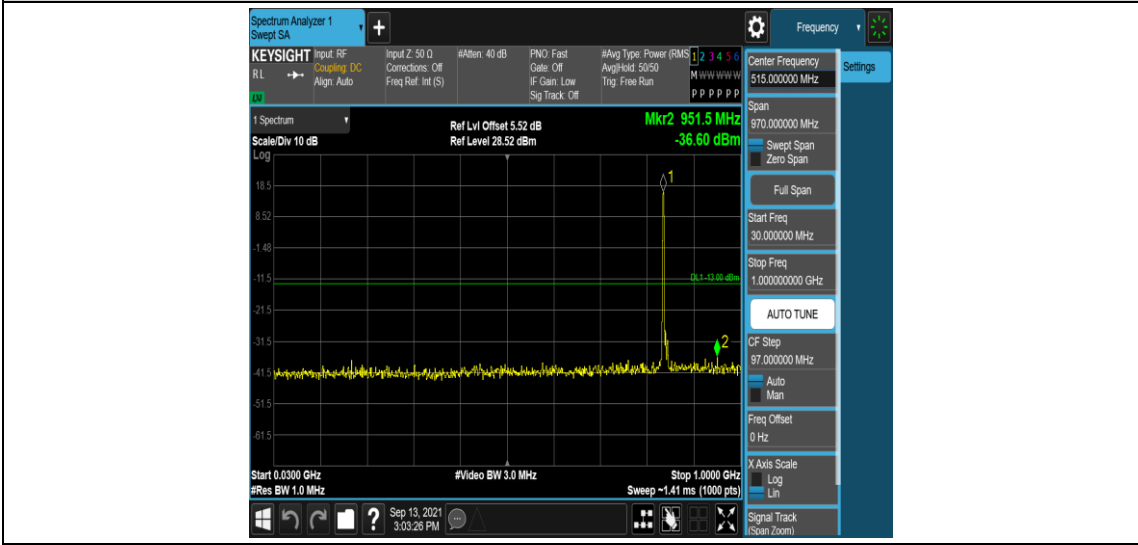

Band26-10MHz-QPSK-26990-1RB#0-Range2:0.15~30MHz

Band26-10MHz-QPSK-26990-1RB#0-Range3:30~1000MHz