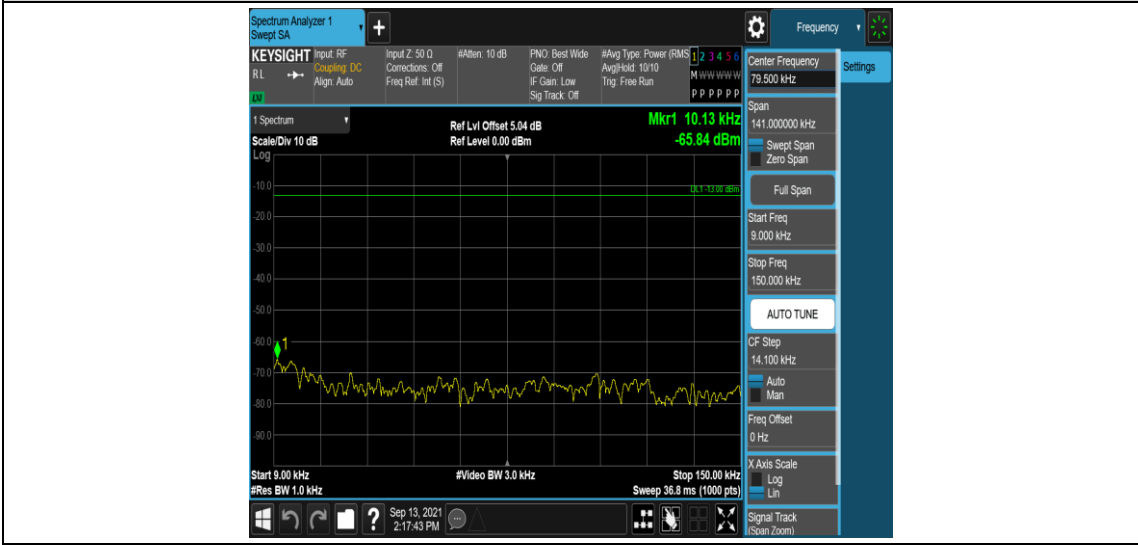

Band26-3MHz-QPSK-26805-1RB#0-Range3:30~1000MHz

Band26-3MHz-QPSK-26805-1RB#0-Range4:1000~10000MHz

Band26-3MHz-QPSK-26915-1RB#0-Range1:0.009~0.15MHz

Band26-3MHz-QPSK-26915-1RB#0-Range2:0.15~30MHz

Band26-3MHz-QPSK-26915-1RB#0-Range3:30~1000MHz

Band26-3MHz-QPSK-26915-1RB#0-Range4:1000~10000MHz

Band26-3MHz-QPSK-27025-1RB#0-Range1:0.009~0.15MHz

Band26-3MHz-QPSK-27025-1RB#0-Range2:0.15~30MHz

Band26-3MHz-QPSK-27025-1RB#0-Range3:30~1000MHz

Band26-3MHz-QPSK-27025-1RB#0-Range4:1000~10000MHz