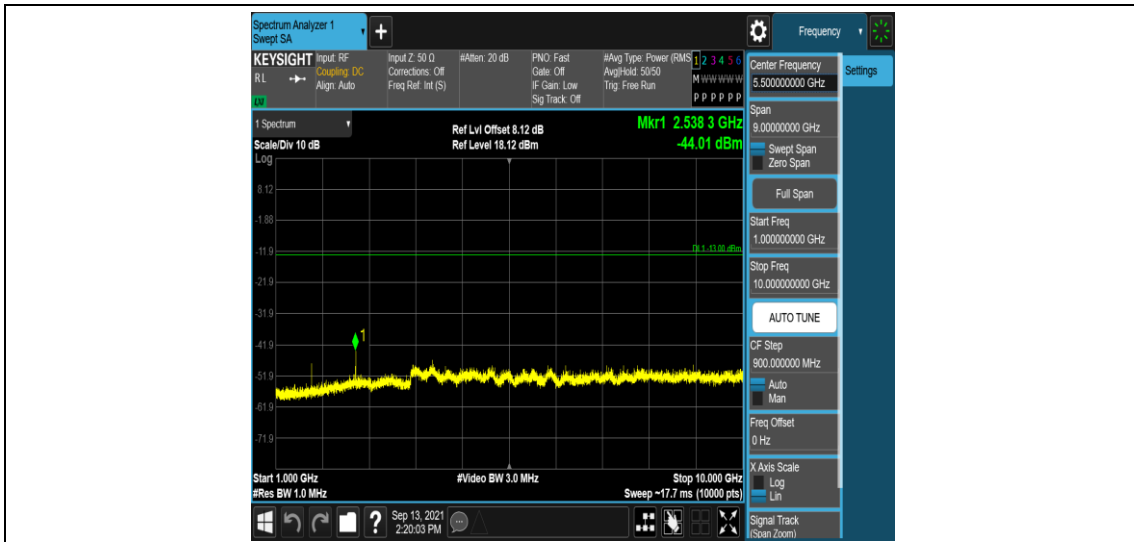

Band26-3MHz-QPSK-26915-1RB#0-Range4:1000~10000MHz

Band26-3MHz-QPSK-27025-1RB#0-Range1:0.009~0.15MHz

Band26-3MHz-QPSK-27025-1RB#0-Range2:0.15~30MHz

Band26-3MHz-QPSK-27025-1RB#0-Range3:30~1000MHz

Band26-3MHz-QPSK-27025-1RB#0-Range4:1000~10000MHz