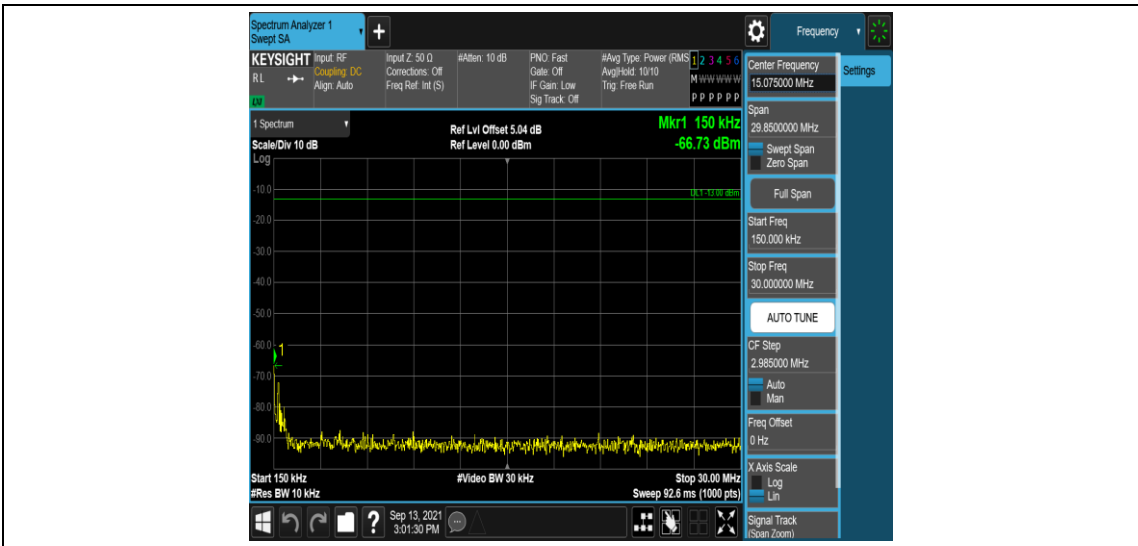

Band26-10MHz-QPSK-26915-1RB#0-Range1:0.009~0.15MHz

Band26-10MHz-QPSK-26915-1RB#0-Range2:0.15~30MHz