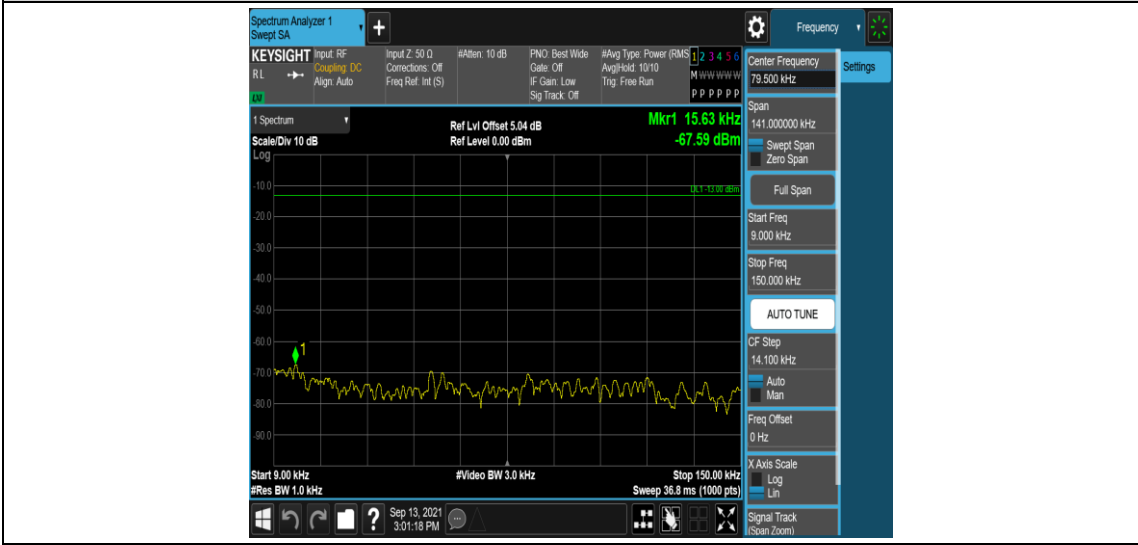

Band26-5MHz-16QAM-27015-1RB#0-Range4:1000~10000MHz

Band26-10MHz-QPSK-26840-1RB#0-Range1:0.009~0.15MHz

Band26-10MHz-QPSK-26840-1RB#0-Range2:0.15~30MHz

Band26-10MHz-QPSK-26840-1RB#0-Range3:30~1000MHz

Band26-10MHz-QPSK-26840-1RB#0-Range4:1000~10000MHz