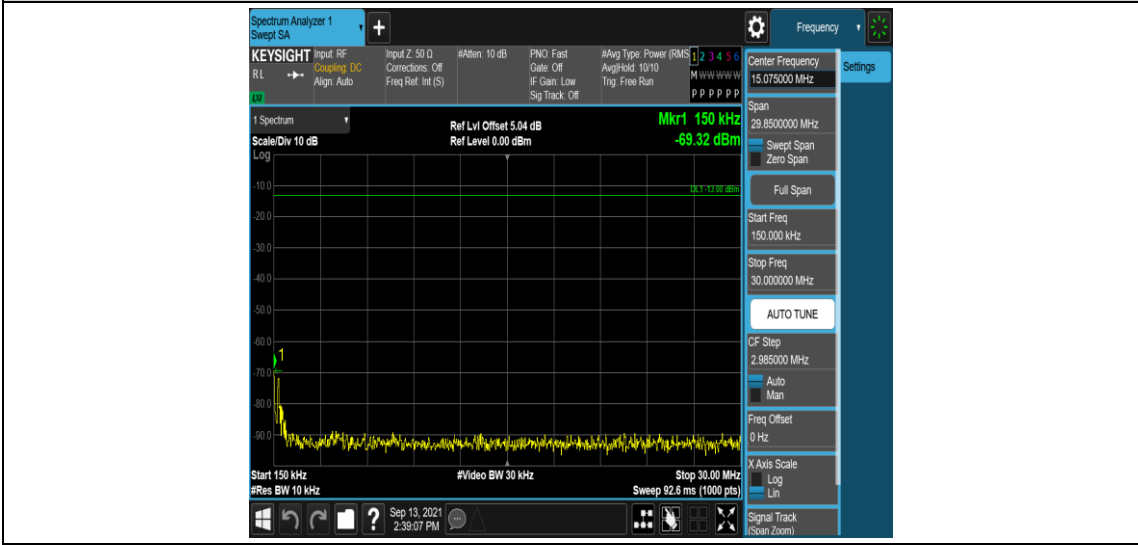

Band26-5MHz-QPSK-27015-1RB#0-Range1:0.009~0.15MHz

Band26-5MHz-QPSK-27015-1RB#0-Range2:0.15~30MHz

Band26-5MHz-QPSK-27015-1RB#0-Range3:30~1000MHz

Band26-5MHz-QPSK-27015-1RB#0-Range4:1000~10000MHz

Band26-5MHz-16QAM-26815-1RB#0-Range1:0.009~0.15MHz