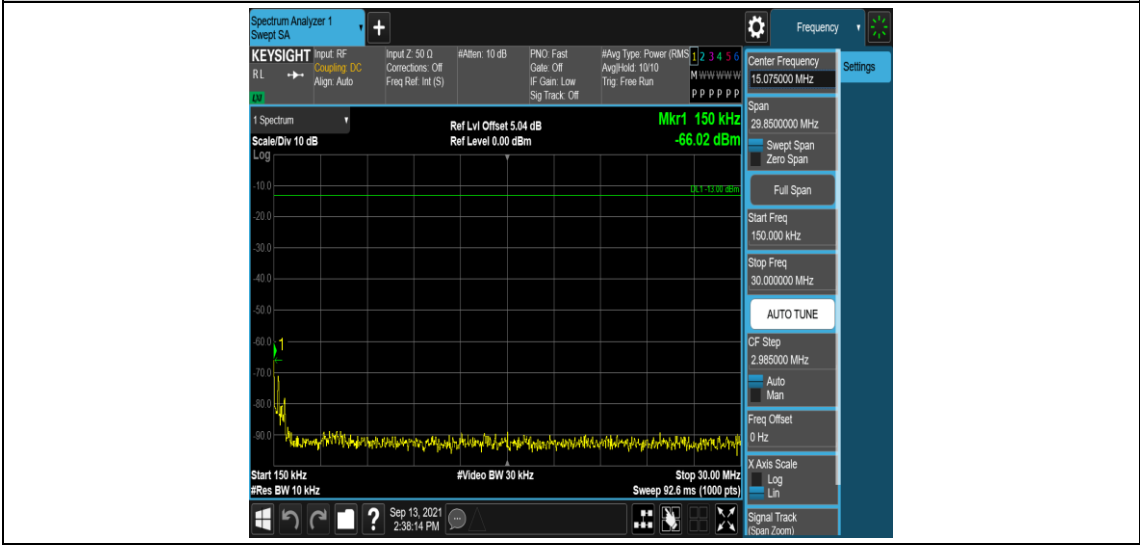

Band26-5MHz-QPSK-26815-1RB#0-Range1:0.009~0.15MHz

Band26-5MHz-QPSK-26815-1RB#0-Range2:0.15~30MHz