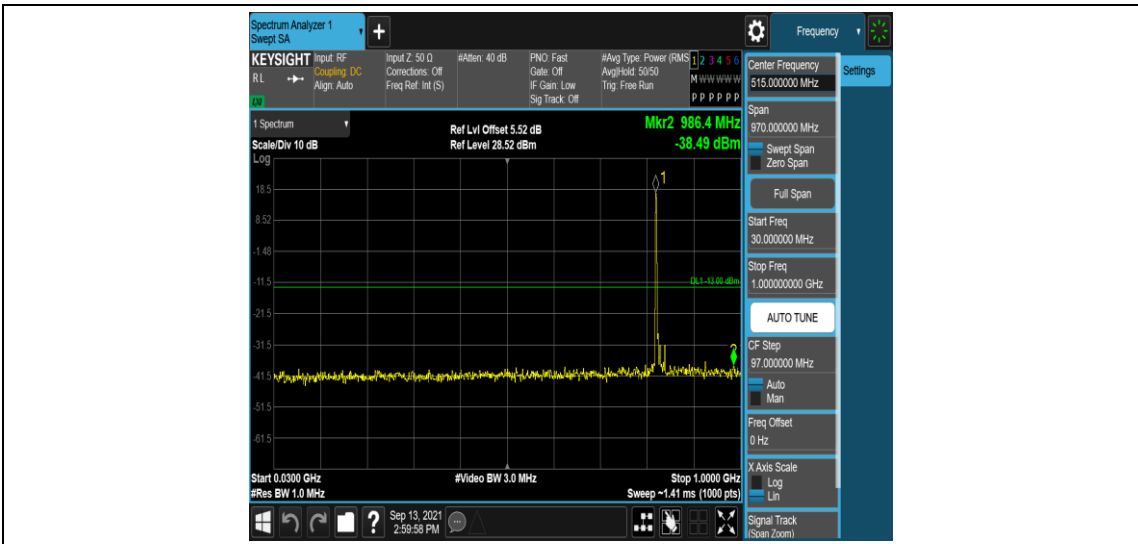

Band26-5MHz-16QAM-27015-1RB#0-Range4:1000~10000MHz

Band26-10MHz-QPSK-26840-1RB#0-Range1:0.009~0.15MHz

Band26-10MHz-QPSK-26840-1RB#0-Range2:0.15~30MHz

Band26-10MHz-QPSK-26840-1RB#0-Range3:30~1000MHz

Band26-10MHz-QPSK-26840-1RB#0-Range4:1000~10000MHz