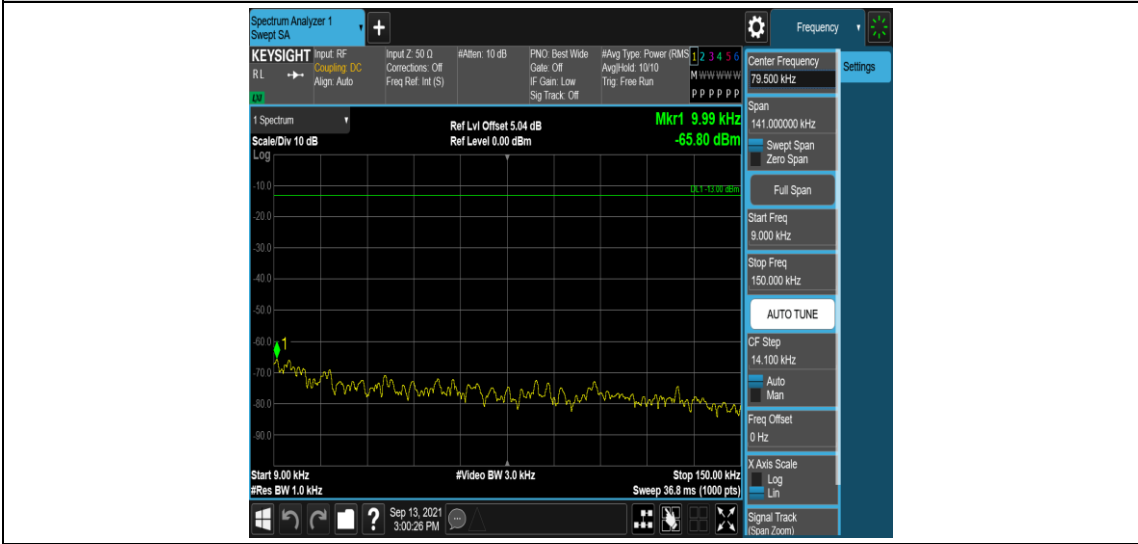

Band26-10MHz-QPSK-26990-1RB#0-Range4:1000~10000MHz

Band26-10MHz-16QAM-26840-1RB#0-Range1:0.009~0.15MHz