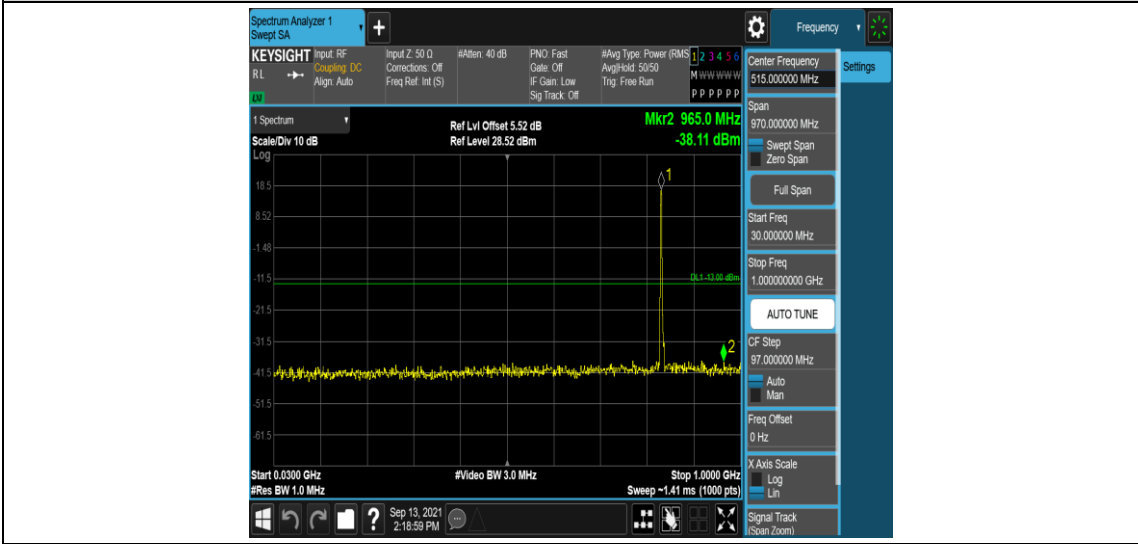

Band26-3MHz-16QAM-26915-1RB#0-Range2:0.15~30MHz

Band26-3MHz-16QAM-26915-1RB#0-Range3:30~1000MHz