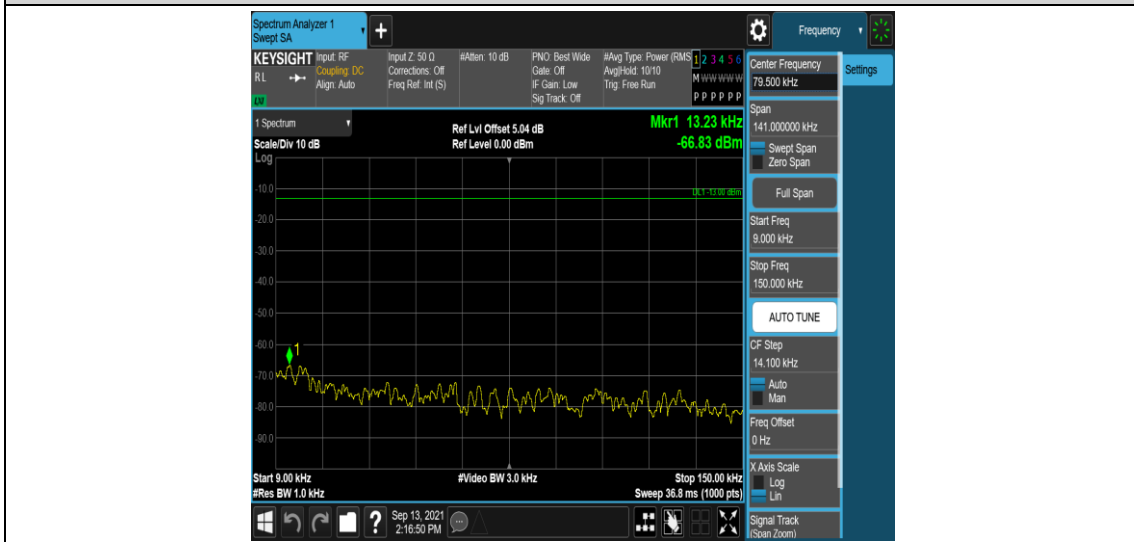

Band26-3MHz-QPSK-26915-1RB#0-Range4:1000~10000MHz

Band26-3MHz-QPSK-27025-1RB#0-Range1:0.009~0.15MHz

Band26-3MHz-QPSK-27025-1RB#0-Range2:0.15~30MHz

Band26-3MHz-QPSK-27025-1RB#0-Range3:30~1000MHz

Band26-3MHz-QPSK-27025-1RB#0-Range4:1000~10000MHz

Band26-3MHz-16QAM-26805-1RB#0-Range1:0.009~0.15MHz

Band26-3MHz-16QAM-26805-1RB#0-Range2:0.15~30MHz

Band26-3MHz-16QAM-26805-1RB#0-Range3:30~1000MHz

Band26-3MHz-16QAM-26805-1RB#0-Range4:1000~10000MHz

Band26-3MHz-16QAM-26915-1RB#0-Range1:0.009~0.15MHz