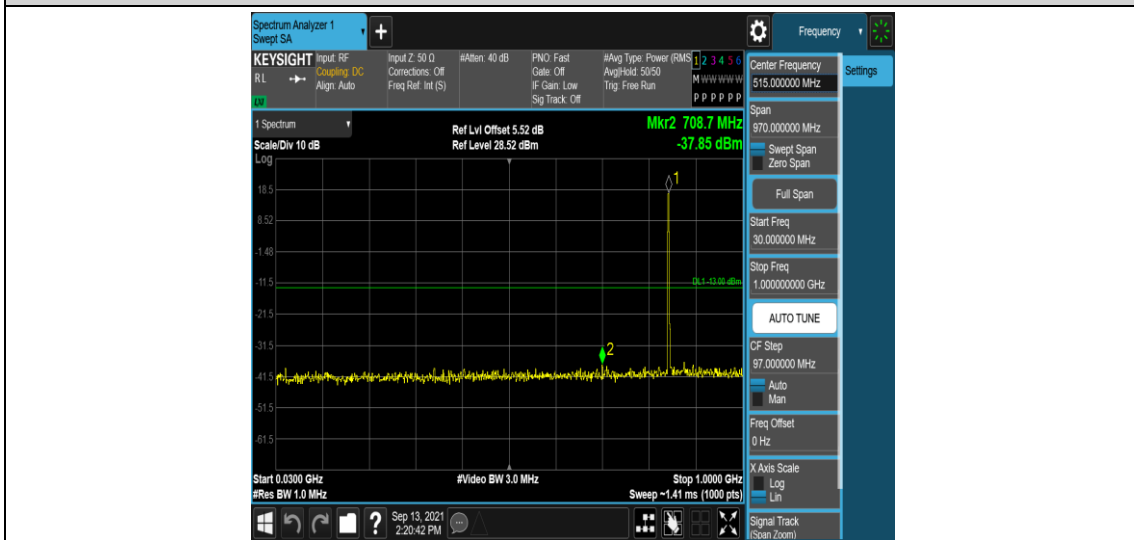

Band26-3MHz-16QAM-26915-1RB#0-Range2:0.15~30MHz

Band26-3MHz-16QAM-26915-1RB#0-Range3:30~1000MHz

Band26-3MHz-16QAM-26915-1RB#0-Range4:1000~10000MHz

Band26-3MHz-16QAM-27025-1RB#0-Range1:0.009~0.15MHz

Band26-3MHz-16QAM-27025-1RB#0-Range2:0.15~30MHz

Band26-3MHz-16QAM-27025-1RB#0-Range3:30~1000MHz

Band26-3MHz-16QAM-27025-1RB#0-Range4:1000~10000MHz

Band26-5MHz-QPSK-26815-1RB#0-Range1:0.009~0.15MHz

Band26-5MHz-QPSK-26815-1RB#0-Range2:0.15~30MHz

Band26-5MHz-QPSK-26815-1RB#0-Range3:30~1000MHz