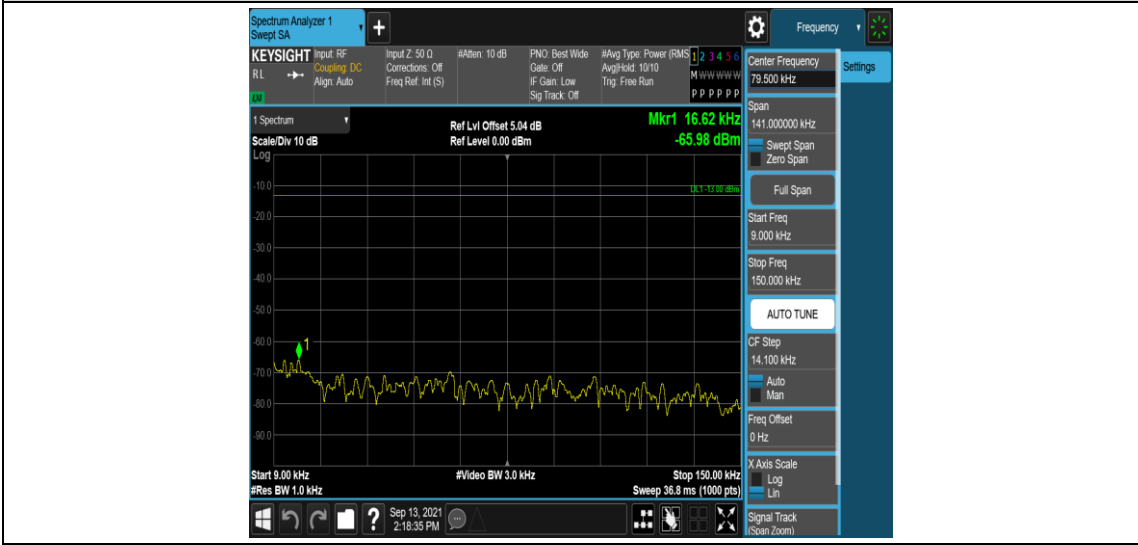

Band26-3MHz-16QAM-26805-1RB#0-Range1:0.009~0.15MHz

Band26-3MHz-16QAM-26805-1RB#0-Range2:0.15~30MHz

Band26-3MHz-16QAM-26805-1RB#0-Range3:30~1000MHz

Band26-3MHz-16QAM-26805-1RB#0-Range4:1000~10000MHz

Band26-3MHz-16QAM-26915-1RB#0-Range1:0.009~0.15MHz

Band26-3MHz-16QAM-26915-1RB#0-Range2:0.15~30MHz

Band26-3MHz-16QAM-26915-1RB#0-Range3:30~1000MHz

Band26-3MHz-16QAM-26915-1RB#0-Range4:1000~10000MHz

Band26-3MHz-16QAM-27025-1RB#0-Range1:0.009~0.15MHz

Band26-3MHz-16QAM-27025-1RB#0-Range2:0.15~30MHz