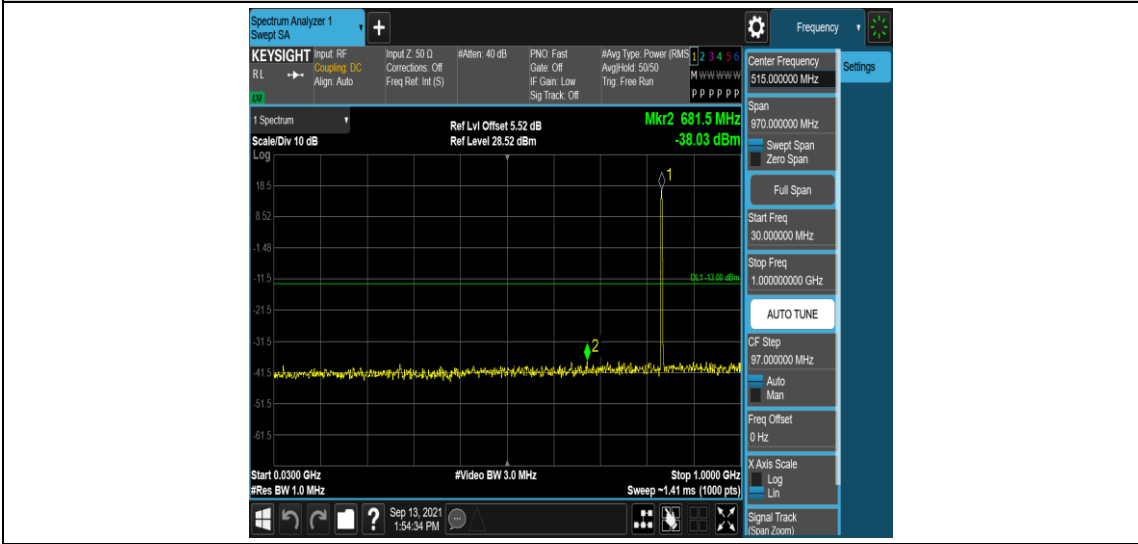

Band26-1.4MHz-QPSK-26797-1RB#0-Range3:30~1000MHz

Band26-1.4MHz-QPSK-26797-1RB#0-Range4:1000~10000MHz

Band26-1.4MHz-QPSK-26915-1RB#0-Range1:0.009~0.15MHz

Band26-1.4MHz-QPSK-26915-1RB#0-Range2:0.15~30MHz

Band26-1.4MHz-QPSK-26915-1RB#0-Range3:30~1000MHz