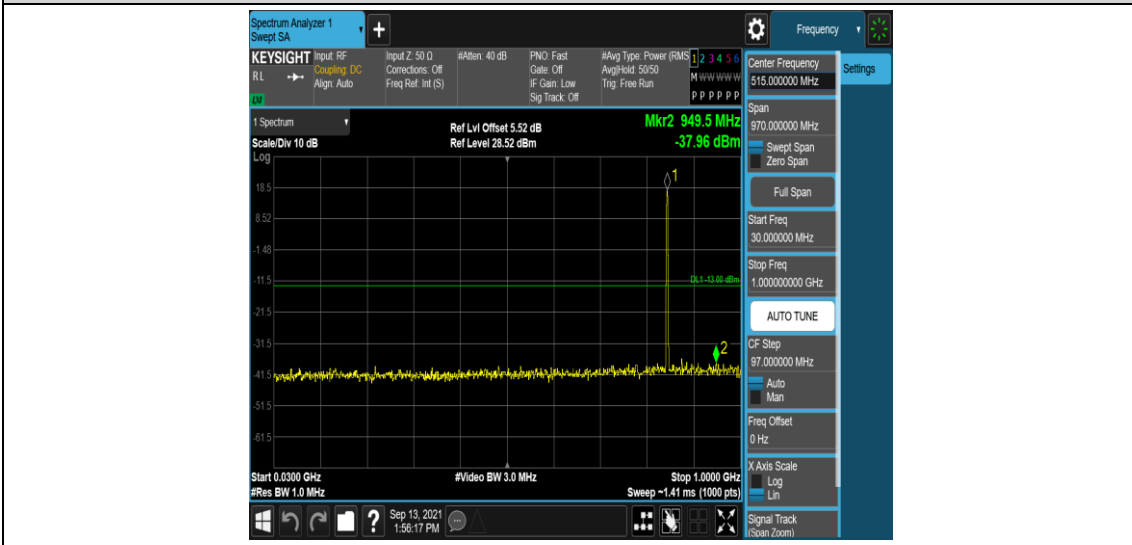

Band26-1.4MHz-QPSK-27033-1RB#0-Range3:30~1000MHz