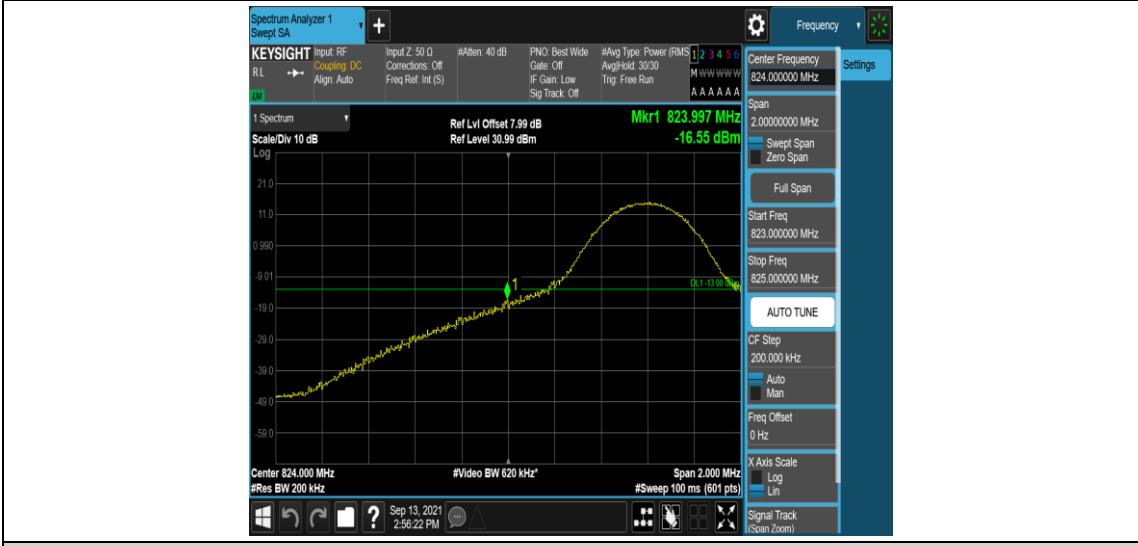

Band26-10MHz-QPSK-26840-50RB#0

Band26-10MHz-QPSK-26990-1RB#0

Band26-10MHz-QPSK-26990-1RB#49

Band26-10MHz-QPSK-26990-50RB#0

Band26-10MHz-16QAM-26840-1RB#0

Band26-10MHz-16QAM-26840-1RB#49

Band26-10MHz-16QAM-26840-50RB#0