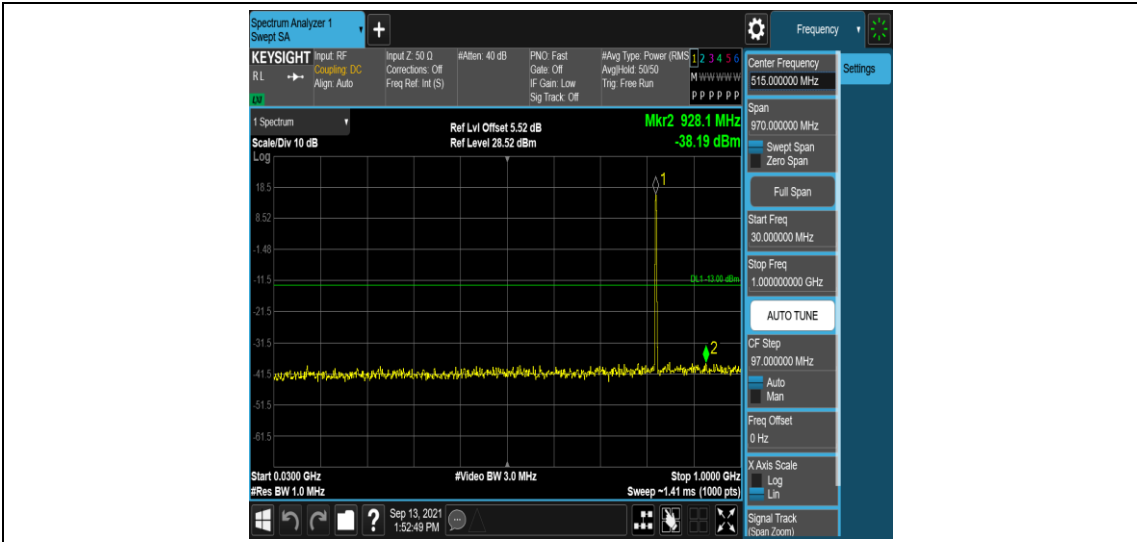

Band26	15MHz	16QAM	26965	1RB#0	Range4:1000~10000MHz	PASS
--------	-------	-------	-------	-------	----------------------	------

Test Graphs

Band26-1.4MHz-QPSK-26797-1RB#0-Range1:0.009~0.15MHz

Band26-1.4MHz-QPSK-26797-1RB#0-Range2:0.15~30MHz