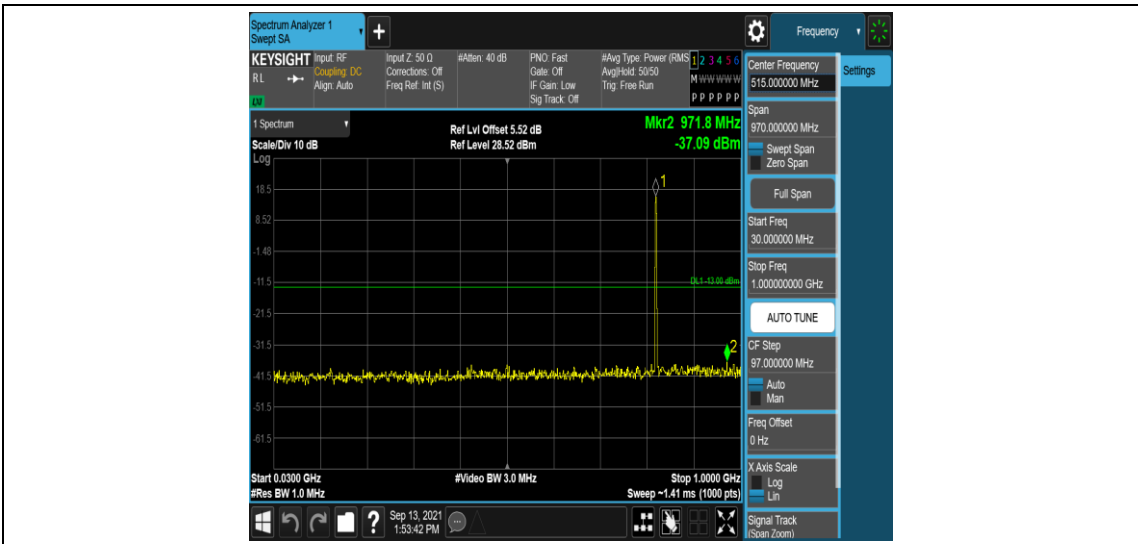

Band26-1.4MHz-16QAM-26797-1RB#0-Range3:30~1000MHz