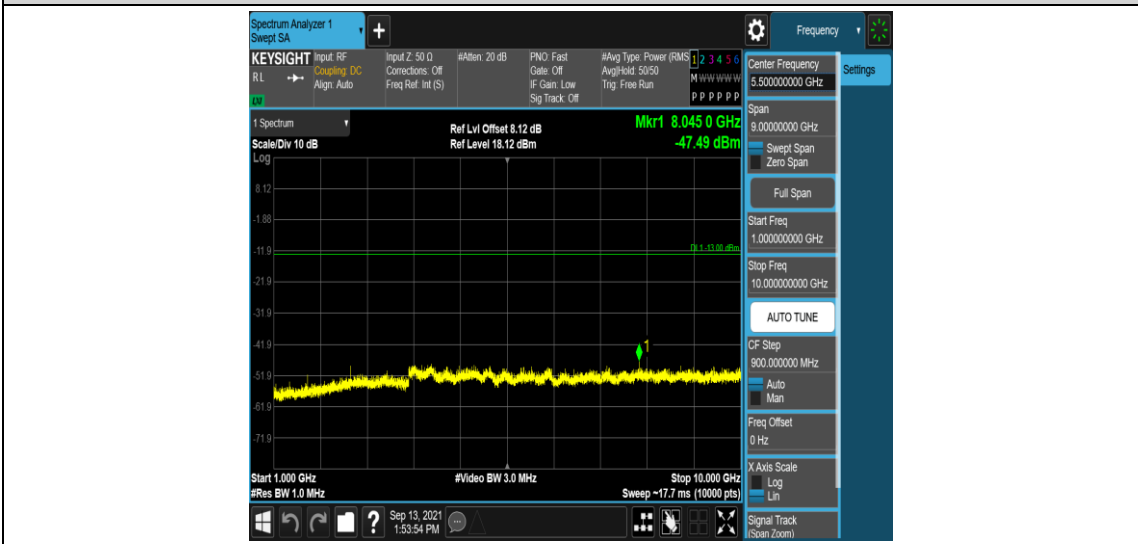

Band26-1.4MHz-16QAM-26797-1RB#0-Range4:1000~10000MHz