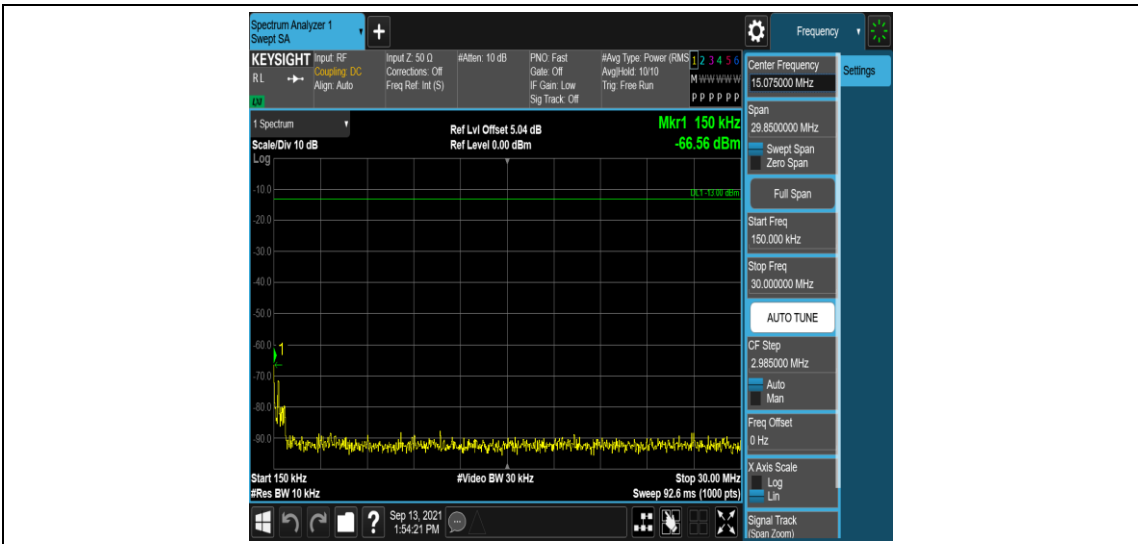

Band26-1.4MHz-QPSK-26915-1RB#0-Range2:0.15~30MHz