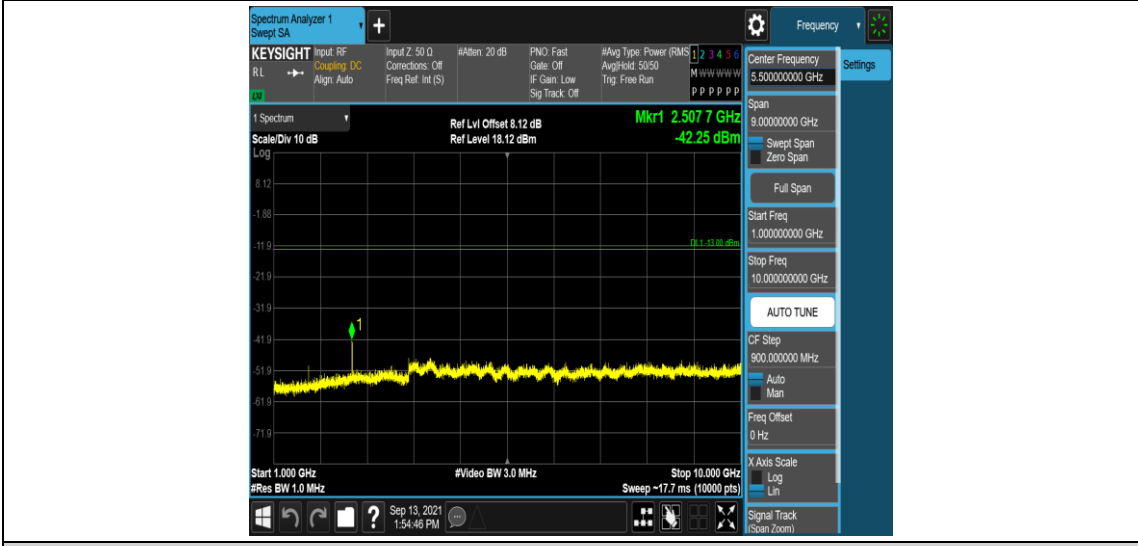

Band26-1.4MHz-QPSK-26797-1RB#0-Range3:30~1000MHz

Band26-1.4MHz-QPSK-26797-1RB#0-Range4:1000~10000MHz

Band26-1.4MHz-QPSK-26915-1RB#0-Range1:0.009~0.15MHz

Band26-1.4MHz-QPSK-26915-1RB#0-Range2:0.15~30MHz

Band26-1.4MHz-QPSK-26915-1RB#0-Range3:30~1000MHz