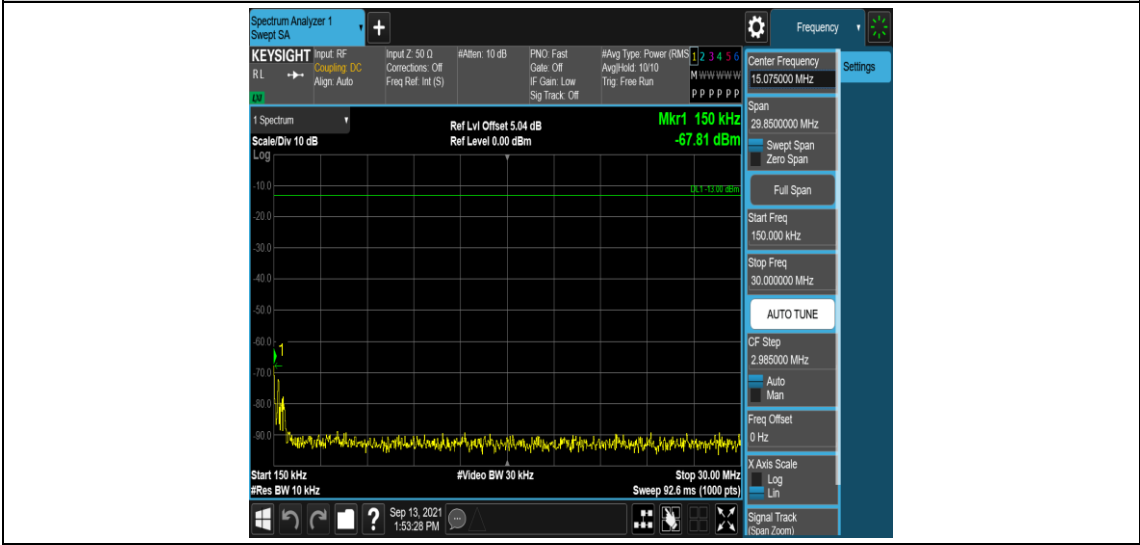

Band26-1.4MHz-16QAM-26797-1RB#0-Range2:0.15~30MHz