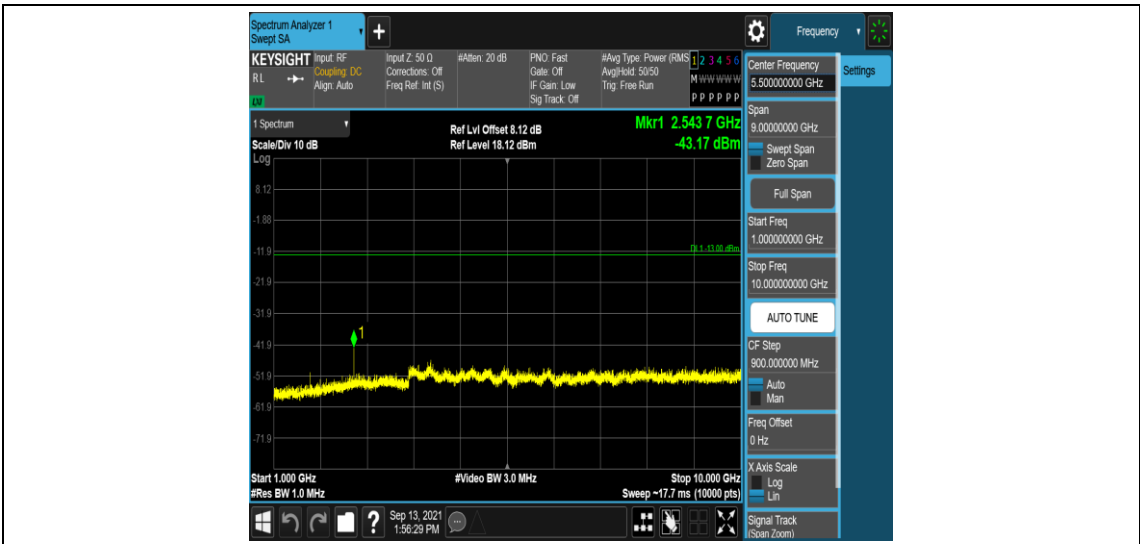

Band26-1.4MHz-QPSK-26915-1RB#0-Range4:1000~10000MHz

Band26-1.4MHz-QPSK-27033-1RB#0-Range1:0.009~0.15MHz

Band26-1.4MHz-QPSK-27033-1RB#0-Range2:0.15~30MHz

Band26-1.4MHz-QPSK-27033-1RB#0-Range3:30~1000MHz

Band26-1.4MHz-QPSK-27033-1RB#0-Range4:1000~10000MHz