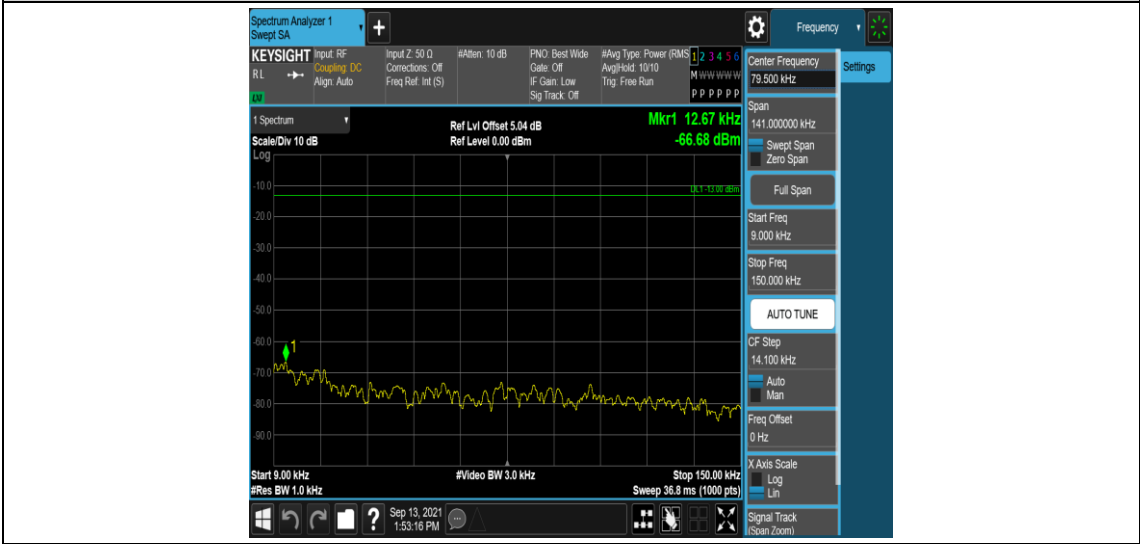

Band26-1.4MHz-QPSK-26915-1RB#0-Range4:1000~10000MHz

Band26-1.4MHz-QPSK-27033-1RB#0-Range1:0.009~0.15MHz

Band26-1.4MHz-QPSK-27033-1RB#0-Range2:0.15~30MHz

Band26-1.4MHz-QPSK-27033-1RB#0-Range3:30~1000MHz

Band26-1.4MHz-QPSK-27033-1RB#0-Range4:1000~10000MHz