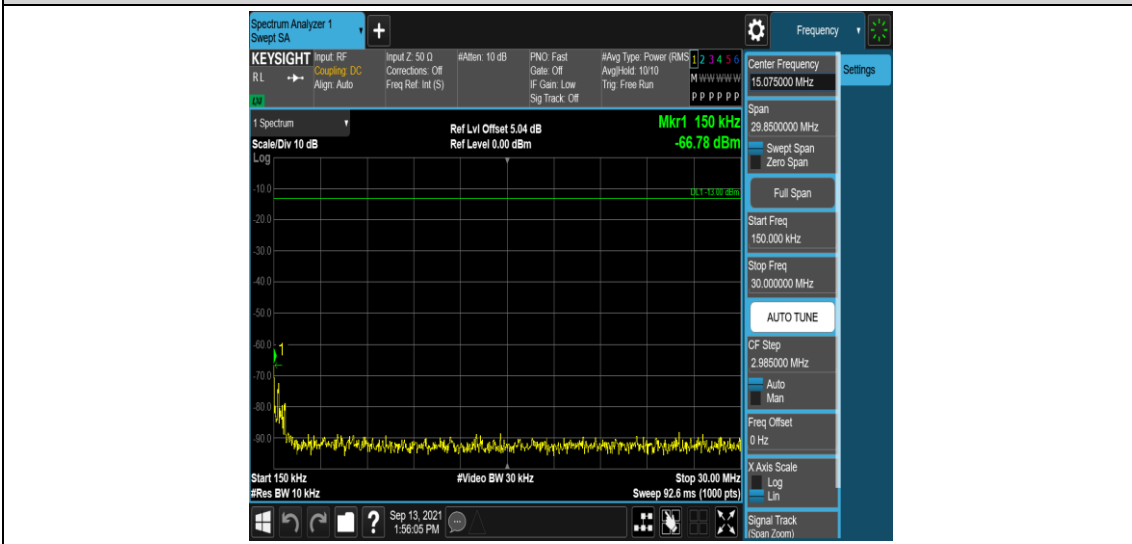

Band26-1.4MHz-QPSK-27033-1RB#0-Range2:0.15~30MHz