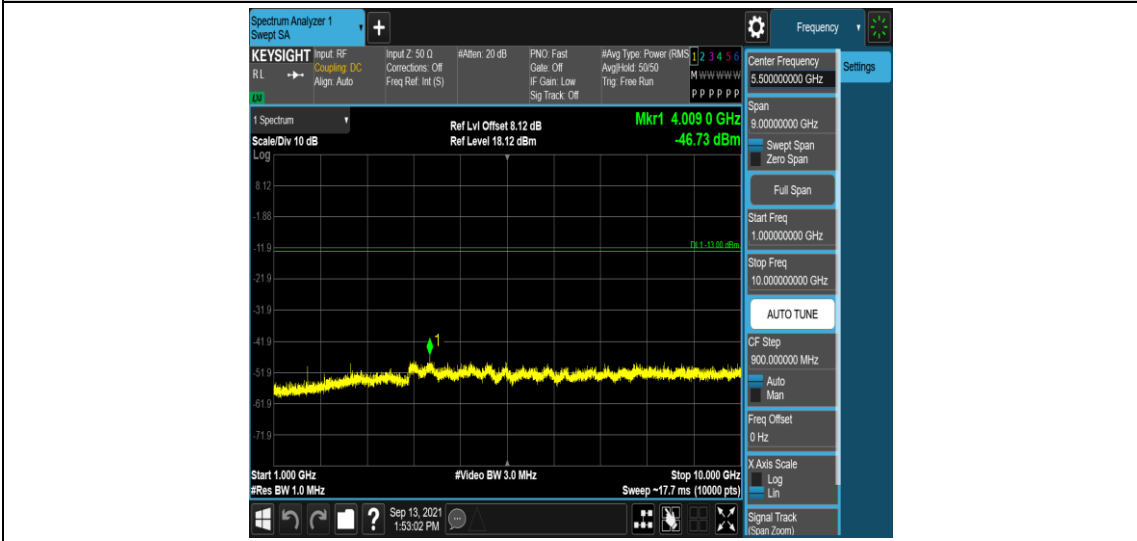

Band26-1.4MHz-QPSK-26797-1RB#0-Range4:1000~10000MHz