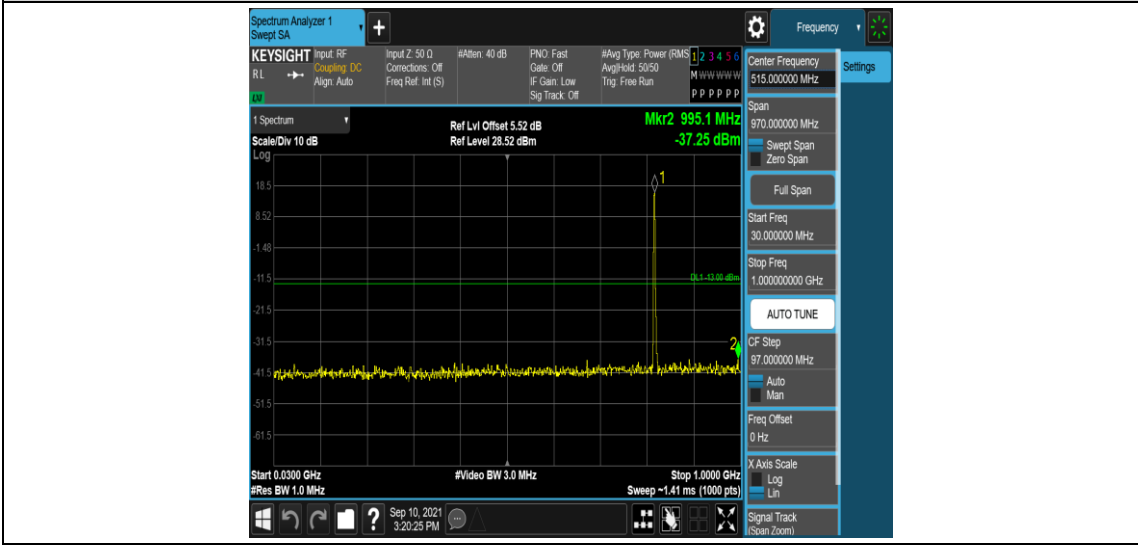

Band26-3MHz-16QAM-26740-1RB#0-Range3:30~1000MHz

Band26-3MHz-16QAM-26740-1RB#0-Range4:1000~10000MHz

Band26-3MHz-16QAM-26775-1RB#0-Range1:0.009~0.15MHz

Band26-3MHz-16QAM-26775-1RB#0-Range2:0.15~30MHz

Band26-3MHz-16QAM-26775-1RB#0-Range3:30~1000MHz