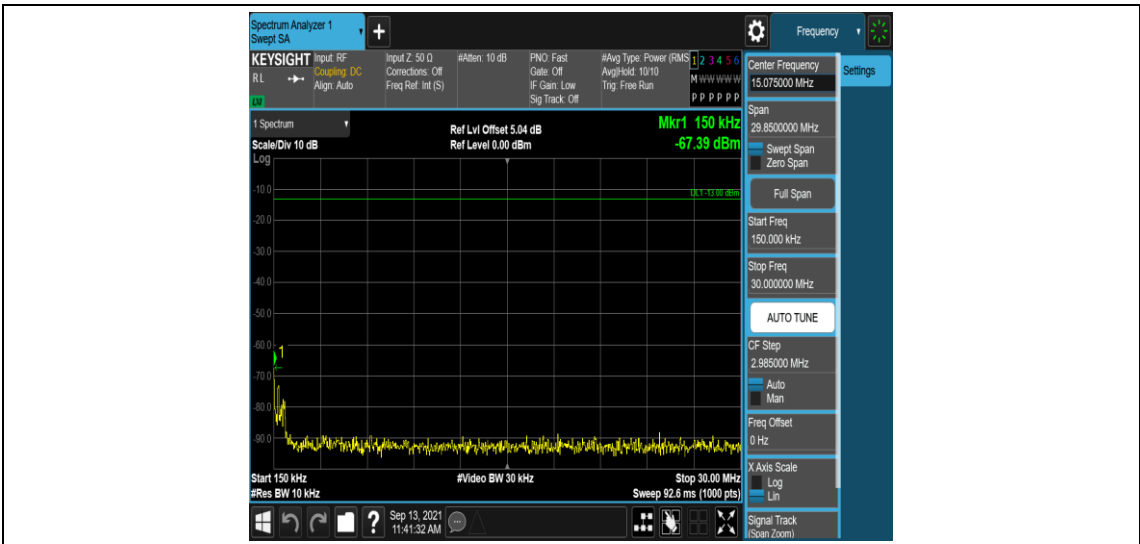

Band26-5MHz-QPSK-26740-1RB#0-Range1:0.009~0.15MHz

Band26-5MHz-QPSK-26740-1RB#0-Range2:0.15~30MHz