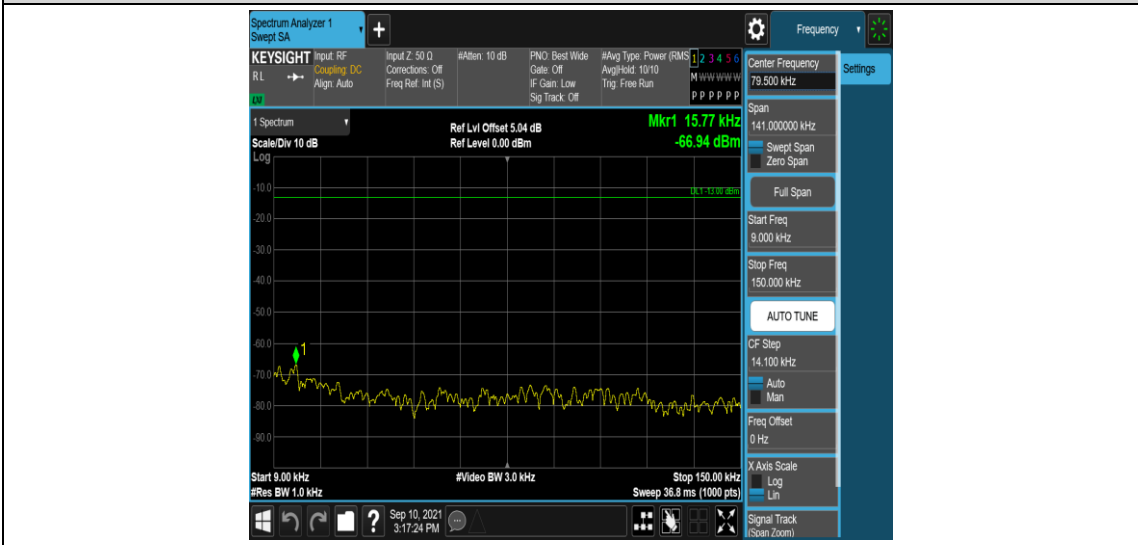

Band26-3MHz-QPSK-26705-1RB#0-Range4:1000~10000MHz

Band26-3MHz-QPSK-26740-1RB#0-Range1:0.009~0.15MHz