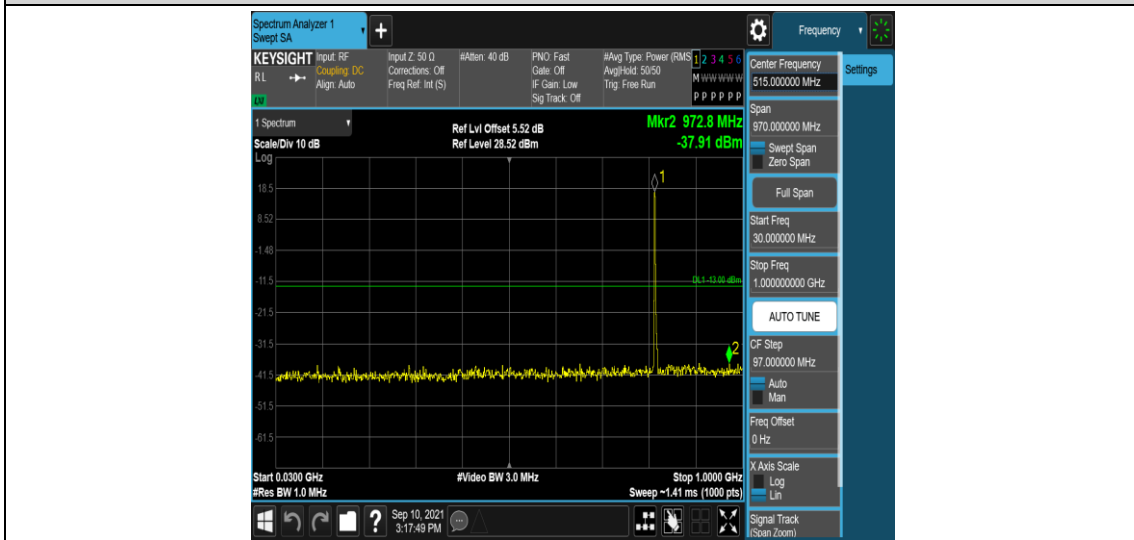

Band26-3MHz-QPSK-26740-1RB#0-Range2:0.15~30MHz

Band26-3MHz-QPSK-26740-1RB#0-Range3:30~1000MHz