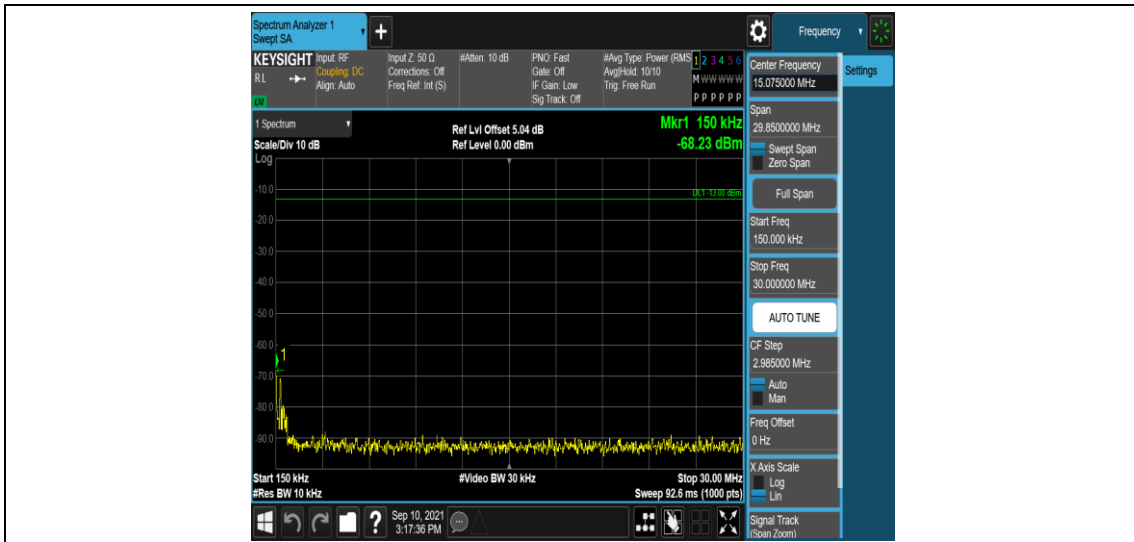

Band26-3MHz-QPSK-26740-1RB#0-Range1:0.009~0.15MHz

Band26-3MHz-QPSK-26740-1RB#0-Range2:0.15~30MHz