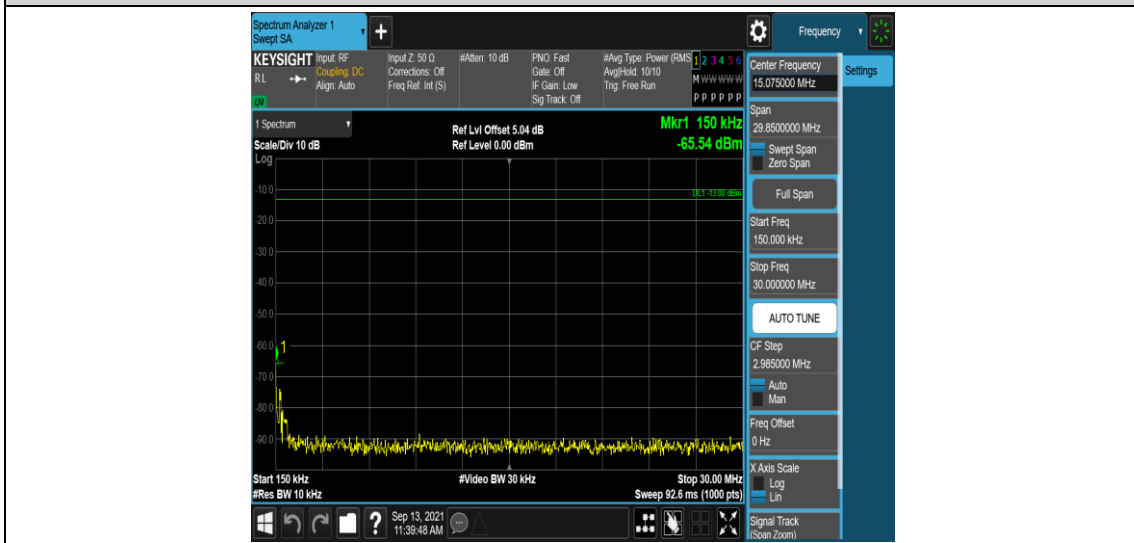

Band26-5MHz-QPSK-26715-1RB#0-Range1:0.009~0.15MHz

Band26-5MHz-QPSK-26715-1RB#0-Range2:0.15~30MHz