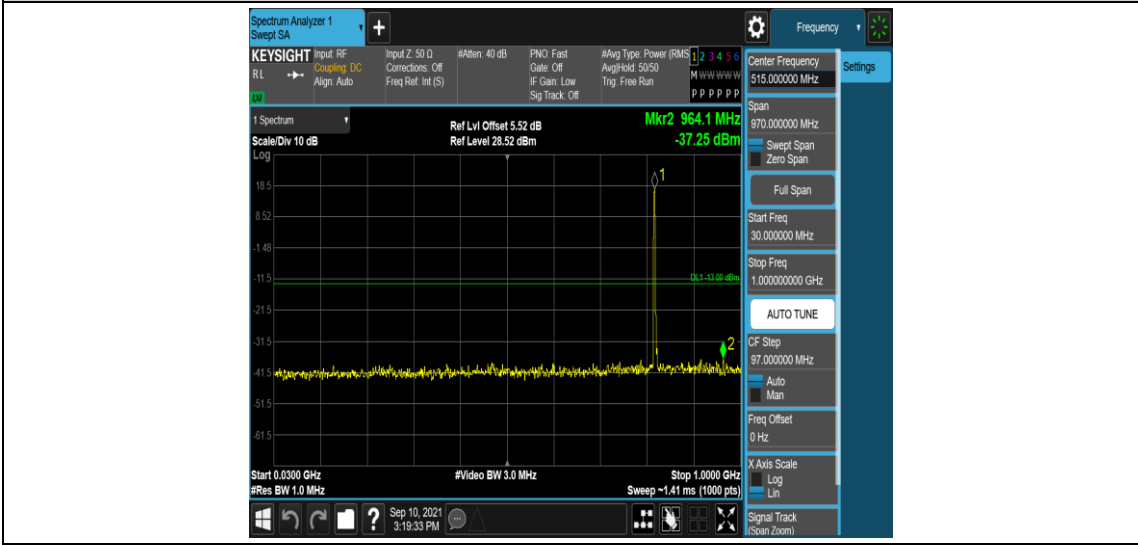

Band26-3MHz-QPSK-26775-1RB#0-Range2:0.15~30MHz

Band26-3MHz-QPSK-26775-1RB#0-Range3:30~1000MHz