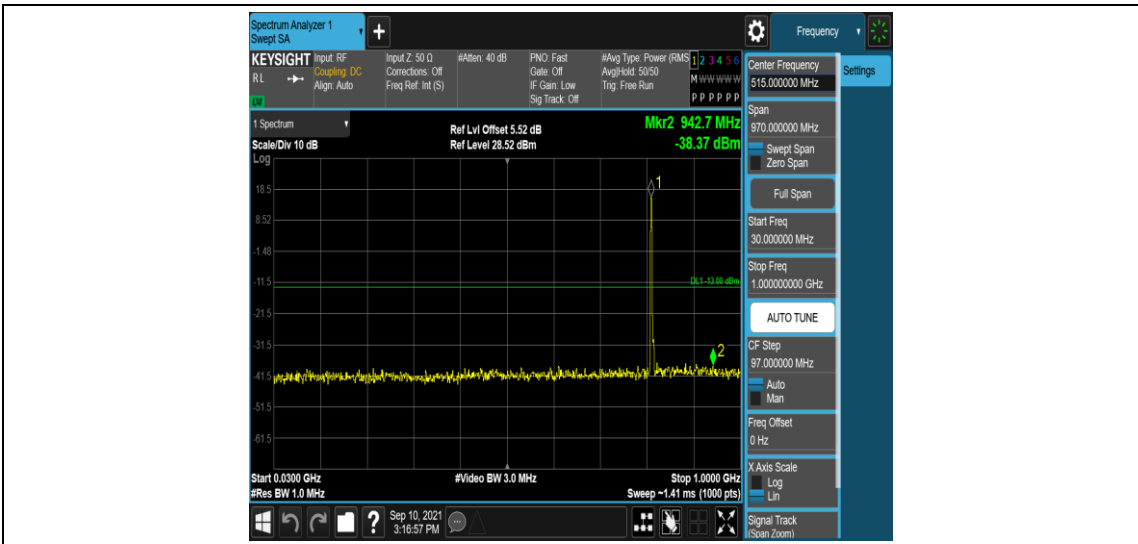

Band26-3MHz-16QAM-26705-1RB#0-Range2:0.15~30MHz

Band26-3MHz-16QAM-26705-1RB#0-Range3:30~1000MHz