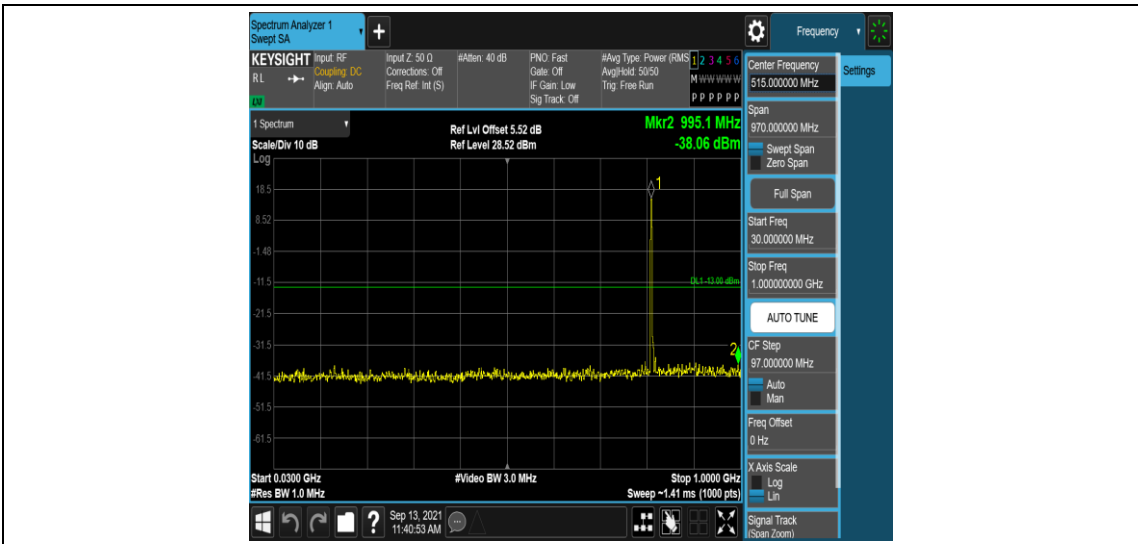

Band26-5MHz-QPSK-26765-1RB#0-Range2:0.15~30MHz

Band26-5MHz-QPSK-26765-1RB#0-Range3:30~1000MHz

Band26-5MHz-QPSK-26765-1RB#0-Range4:1000~10000MHz

Band26-5MHz-16QAM-26715-1RB#0-Range1:0.009~0.15MHz

Band26-5MHz-16QAM-26715-1RB#0-Range2:0.15~30MHz