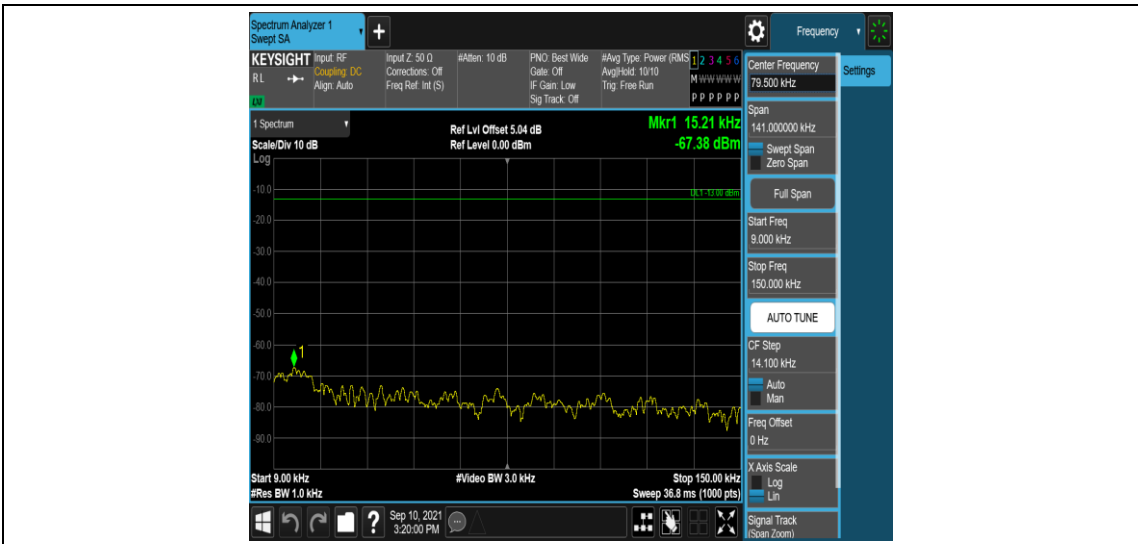

Band26-3MHz-16QAM-26740-1RB#0-Range4:1000~10000MHz

Band26-3MHz-16QAM-26775-1RB#0-Range1:0.009~0.15MHz