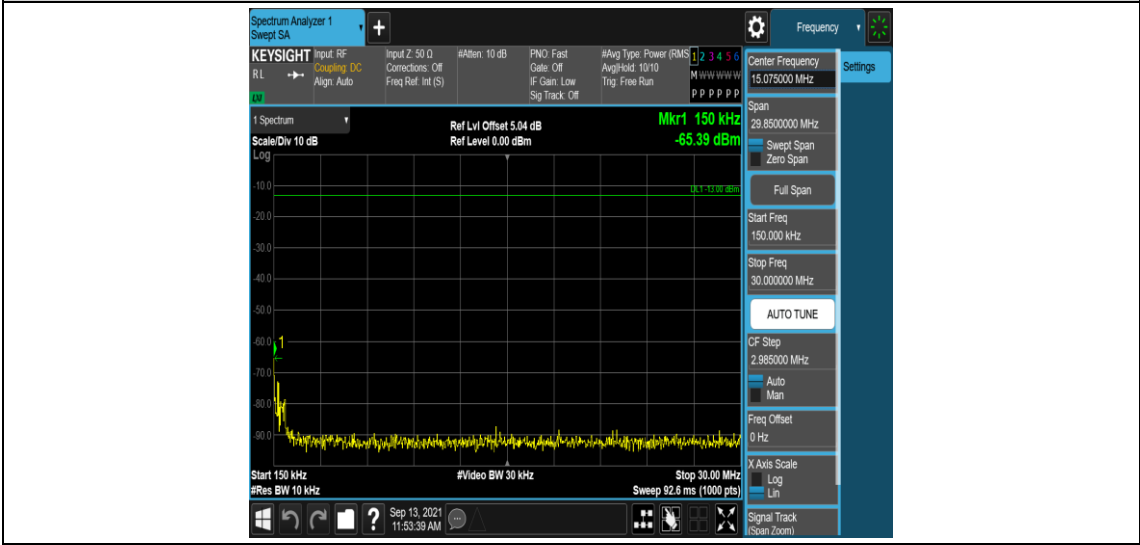

Band26-10MHz-QPSK-26740-1RB#0-Range1:0.009~0.15MHz

Band26-10MHz-QPSK-26740-1RB#0-Range2:0.15~30MHz