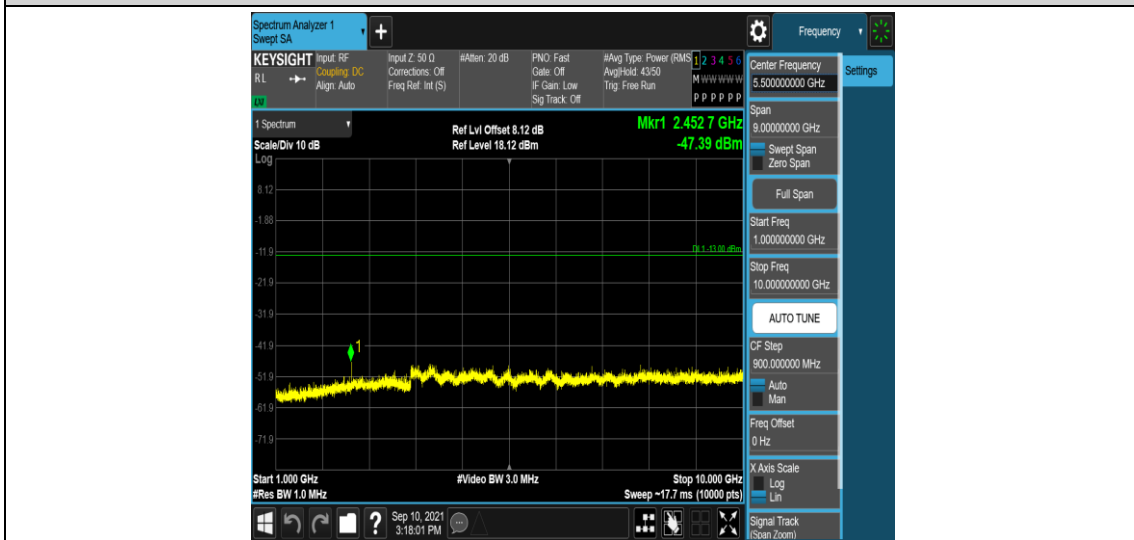

Band26-3MHz-QPSK-26705-1RB#0-Range4:1000~10000MHz

Band26-3MHz-QPSK-26740-1RB#0-Range1:0.009~0.15MHz

Band26-3MHz-QPSK-26740-1RB#0-Range2:0.15~30MHz

Band26-3MHz-QPSK-26740-1RB#0-Range3:30~1000MHz

Band26-3MHz-QPSK-26740-1RB#0-Range4:1000~10000MHz