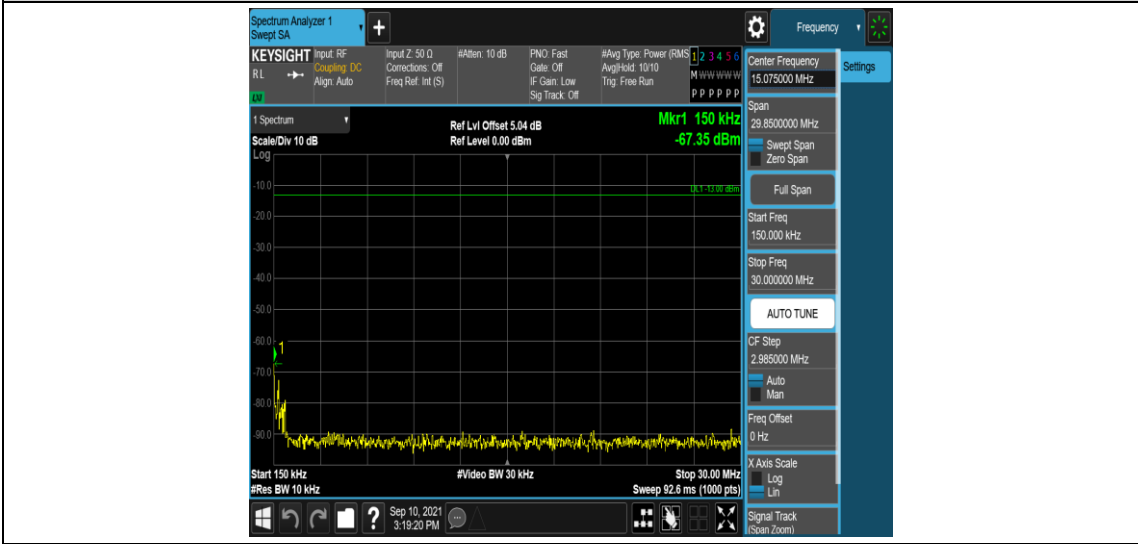

Band26-3MHz-QPSK-26775-1RB#0-Range1:0.009~0.15MHz

Band26-3MHz-QPSK-26775-1RB#0-Range2:0.15~30MHz