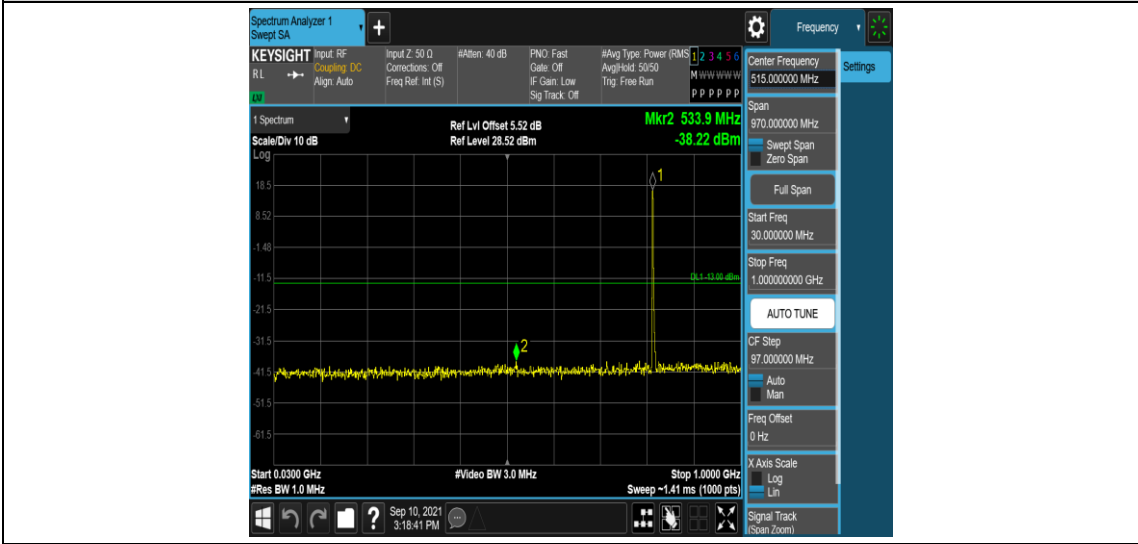

Band26-3MHz-16QAM-26705-1RB#0-Range2:0.15~30MHz

Band26-3MHz-16QAM-26705-1RB#0-Range3:30~1000MHz

Band26-3MHz-16QAM-26705-1RB#0-Range4:1000~10000MHz

Band26-3MHz-16QAM-26740-1RB#0-Range1:0.009~0.15MHz

Band26-3MHz-16QAM-26740-1RB#0-Range2:0.15~30MHz