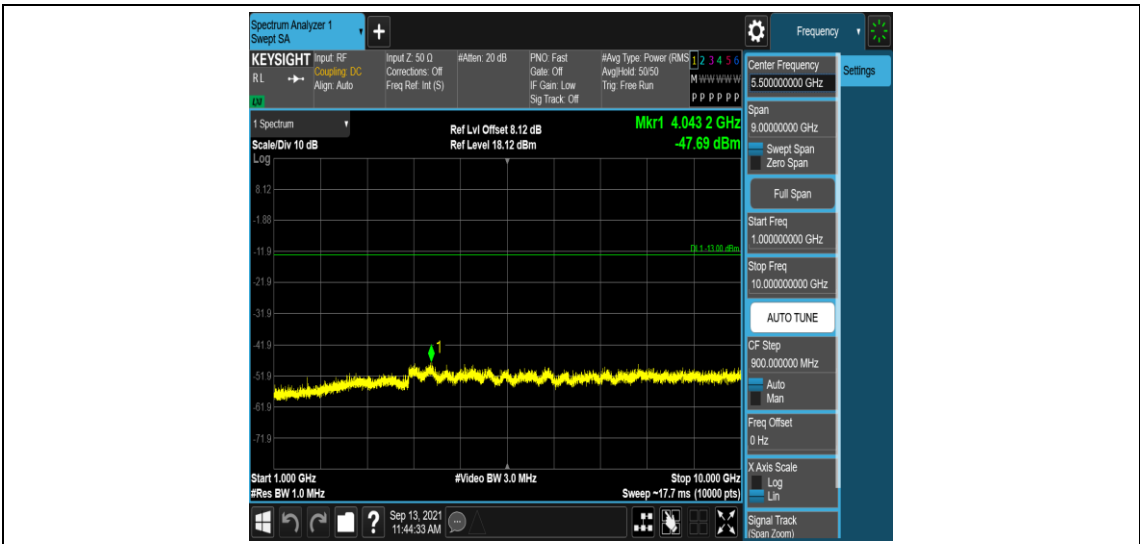

Band26-5MHz-16QAM-26740-1RB#0-Range4:1000~10000MHz

Band26-5MHz-16QAM-26765-1RB#0-Range1:0.009~0.15MHz

Band26-5MHz-16QAM-26765-1RB#0-Range2:0.15~30MHz

Band26-5MHz-16QAM-26765-1RB#0-Range3:30~1000MHz

Band26-5MHz-16QAM-26765-1RB#0-Range4:1000~10000MHz