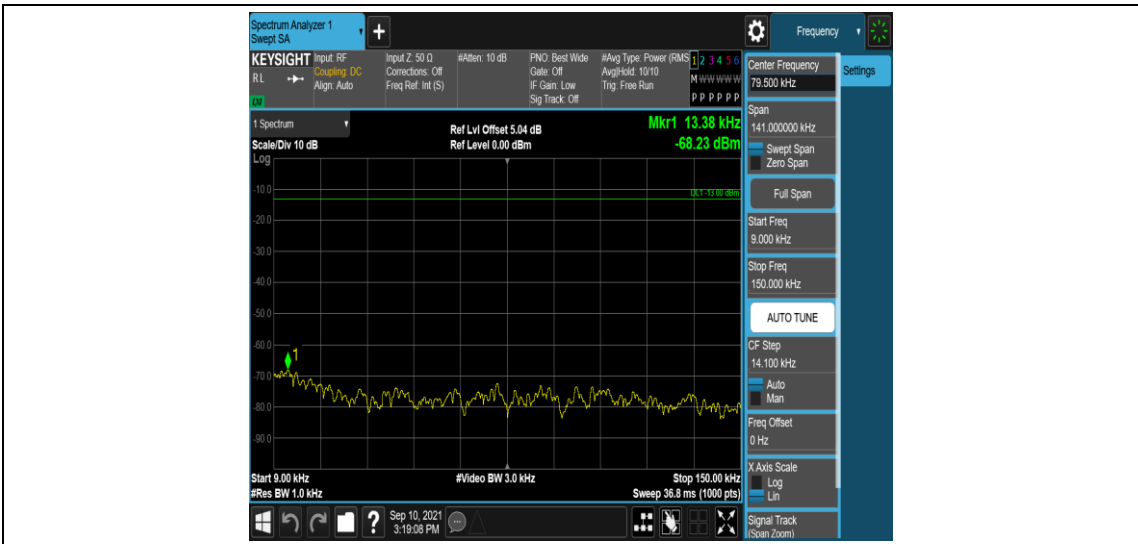

Band26-3MHz-QPSK-26705-1RB#0-Range4:1000~10000MHz

Band26-3MHz-QPSK-26740-1RB#0-Range1:0.009~0.15MHz

Band26-3MHz-QPSK-26740-1RB#0-Range2:0.15~30MHz

Band26-3MHz-QPSK-26740-1RB#0-Range3:30~1000MHz

Band26-3MHz-QPSK-26740-1RB#0-Range4:1000~10000MHz