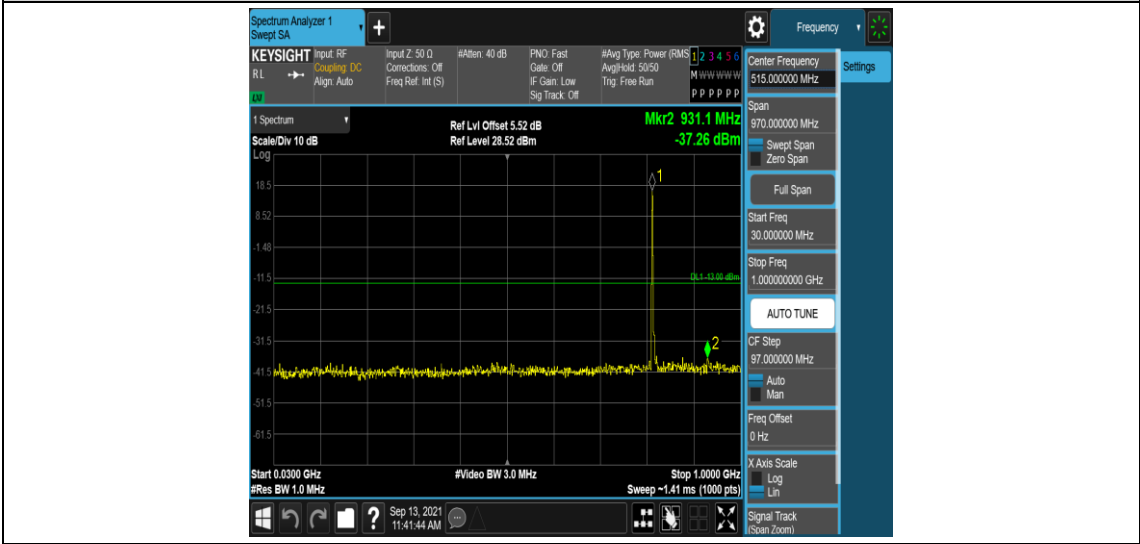

Band26-5MHz-QPSK-26740-1RB#0-Range2:0.15~30MHz

Band26-5MHz-QPSK-26740-1RB#0-Range3:30~1000MHz