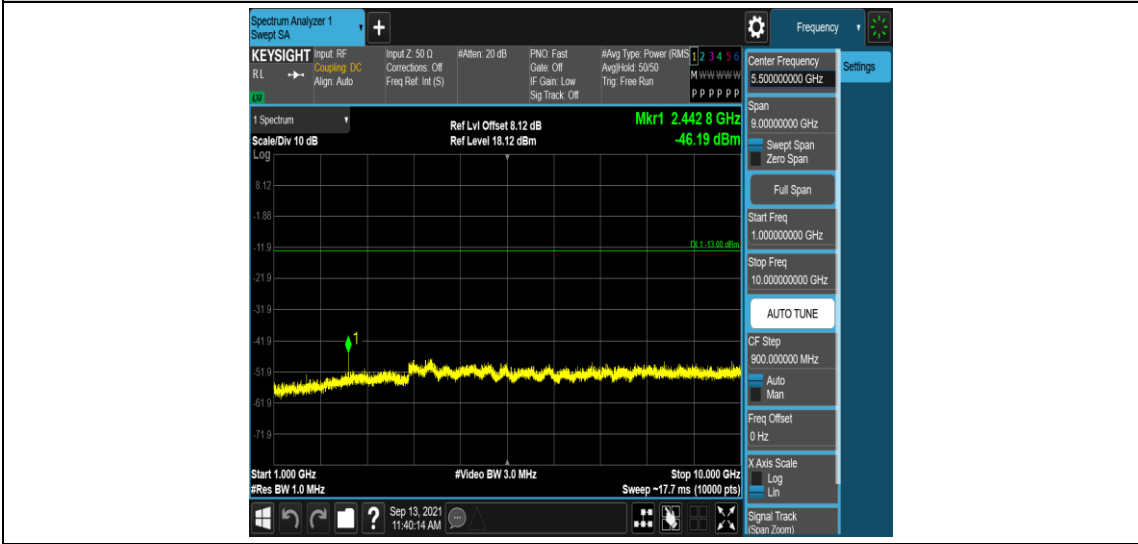

Band26-3MHz-16QAM-26775-1RB#0-Range4:1000~10000MHz

Band26-5MHz-QPSK-26715-1RB#0-Range1:0.009~0.15MHz

Band26-5MHz-QPSK-26715-1RB#0-Range2:0.15~30MHz

Band26-5MHz-QPSK-26715-1RB#0-Range3:30~1000MHz

Band26-5MHz-QPSK-26715-1RB#0-Range4:1000~10000MHz