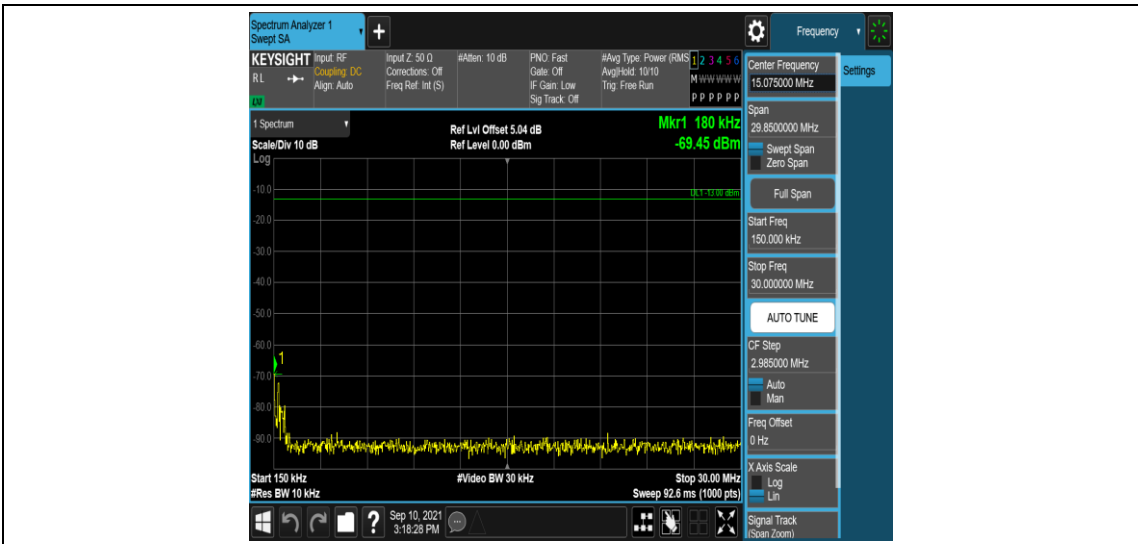

Band26-3MHz-16QAM-26705-1RB#0-Range2:0.15~30MHz

Band26-3MHz-16QAM-26705-1RB#0-Range3:30~1000MHz

Band26-3MHz-16QAM-26705-1RB#0-Range4:1000~10000MHz

Band26-3MHz-16QAM-26740-1RB#0-Range1:0.009~0.15MHz

Band26-3MHz-16QAM-26740-1RB#0-Range2:0.15~30MHz