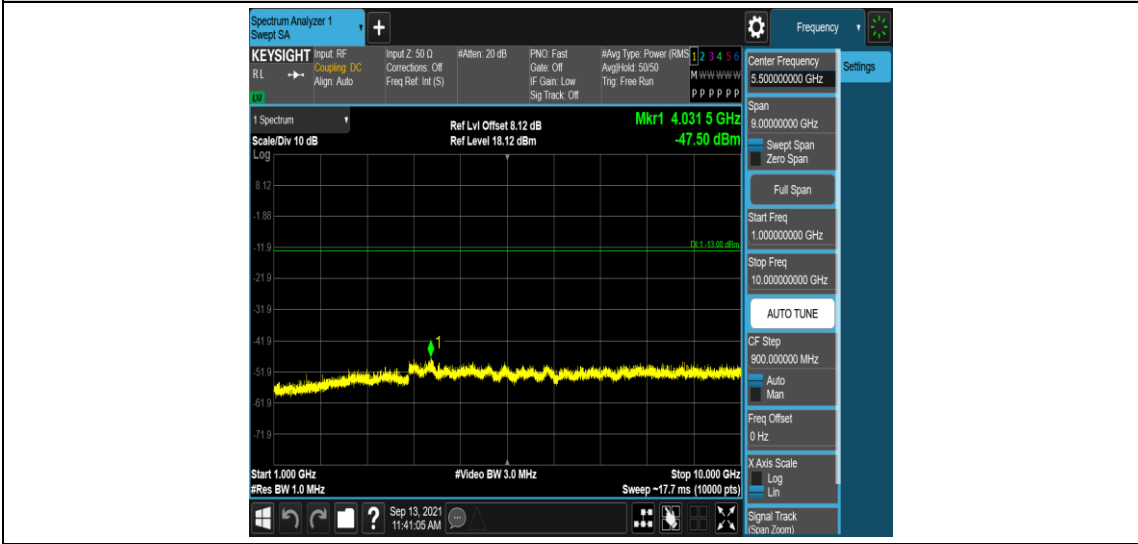

Band26-5MHz-16QAM-26715-1RB#0-Range3:30~1000MHz

Band26-5MHz-16QAM-26715-1RB#0-Range4:1000~10000MHz