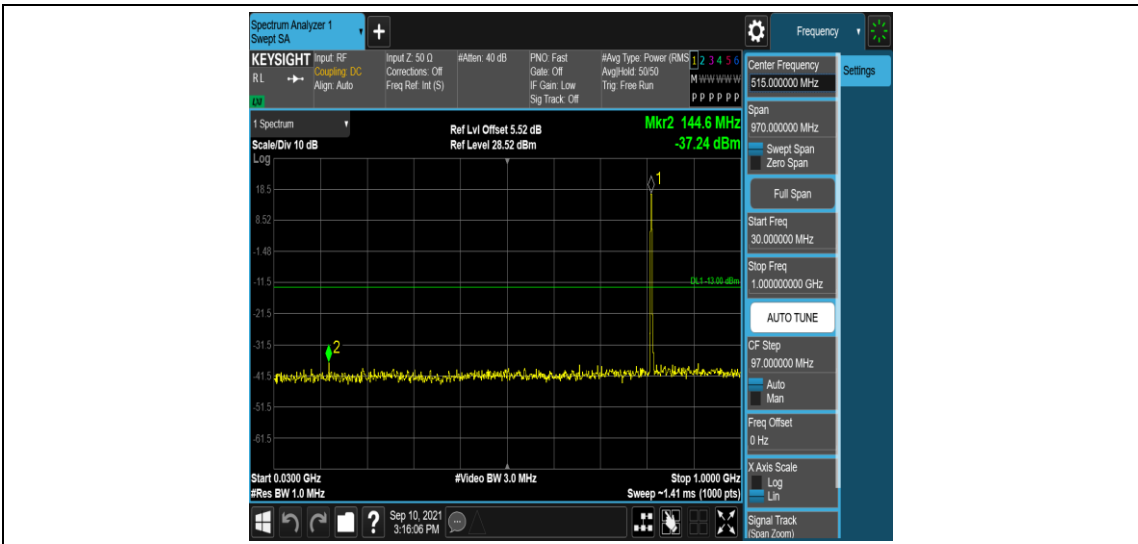

Band26-1.4MHz-16QAM-26783-1RB#0-Range3:30~1000MHz

Band26-1.4MHz-16QAM-26783-1RB#0-Range4:1000~10000MHz

Band26-3MHz-QPSK-26705-1RB#0-Range1:0.009~0.15MHz

Band26-3MHz-QPSK-26705-1RB#0-Range2:0.15~30MHz

Band26-3MHz-QPSK-26705-1RB#0-Range3:30~1000MHz