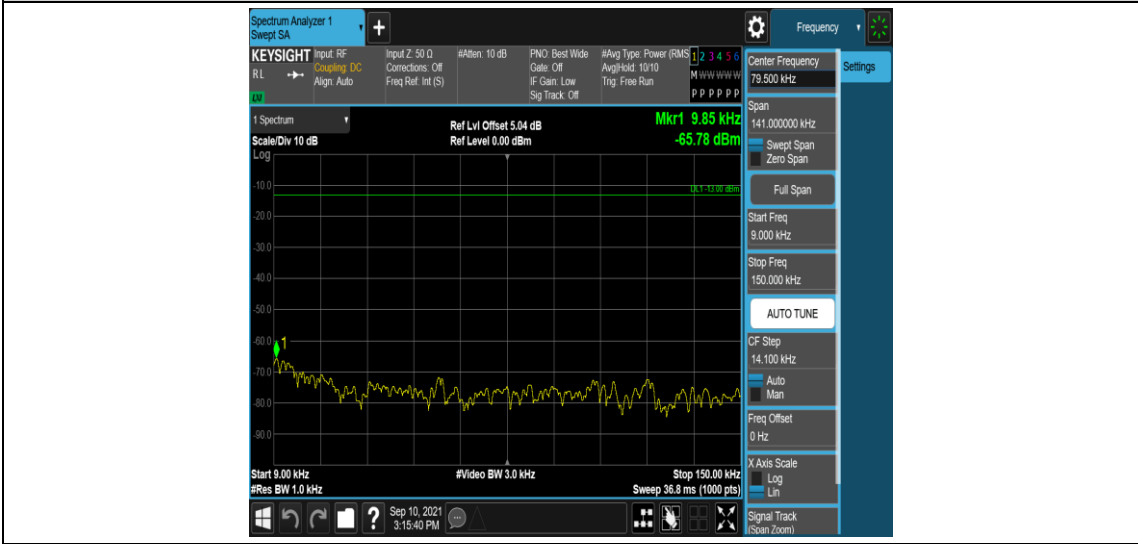

Band26-1.4MHz-16QAM-26740-1RB#0-Range3:30~1000MHz

Band26-1.4MHz-16QAM-26740-1RB#0-Range4:1000~10000MHz

Band26-1.4MHz-16QAM-26783-1RB#0-Range1:0.009~0.15MHz

Band26-1.4MHz-16QAM-26783-1RB#0-Range2:0.15~30MHz

Band26-1.4MHz-16QAM-26783-1RB#0-Range3:30~1000MHz

Band26-1.4MHz-16QAM-26783-1RB#0-Range4:1000~10000MHz

Band26-3MHz-QPSK-26705-1RB#0-Range1:0.009~0.15MHz

Band26-3MHz-QPSK-26705-1RB#0-Range2:0.15~30MHz

Band26-3MHz-QPSK-26705-1RB#0-Range3:30~1000MHz