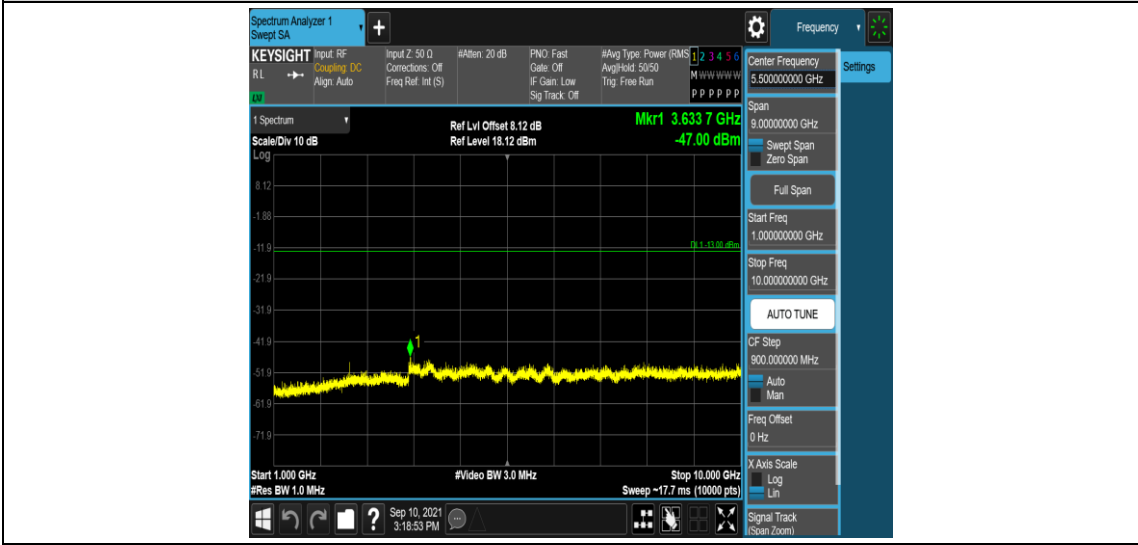

Band26-3MHz-16QAM-26740-1RB#0-Range3:30~1000MHz

Band26-3MHz-16QAM-26740-1RB#0-Range4:1000~10000MHz