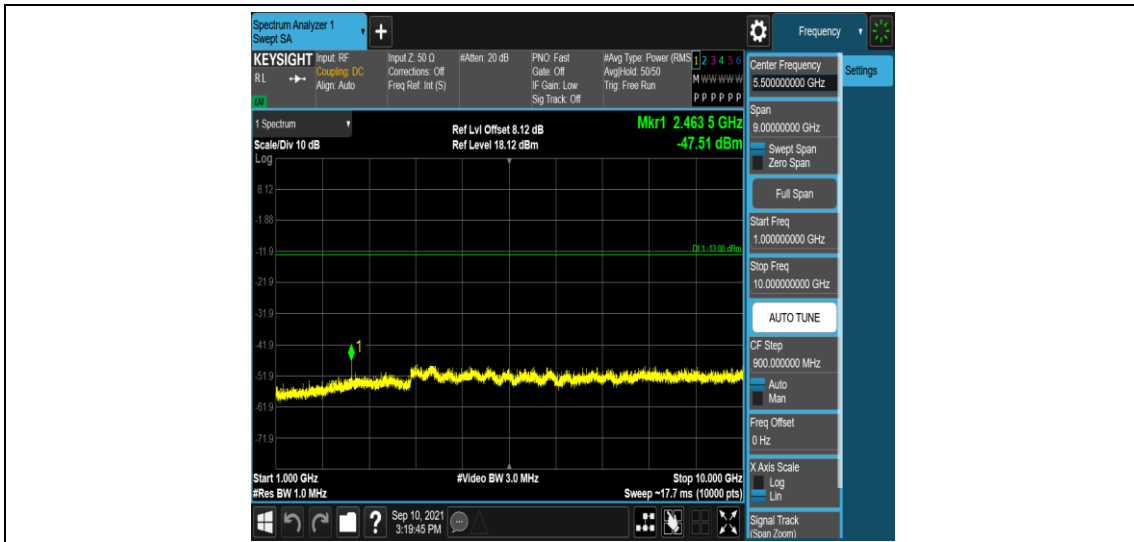

Band26-3MHz-QPSK-26775-1RB#0-Range3:30~1000MHz

Band26-3MHz-QPSK-26775-1RB#0-Range4:1000~10000MHz