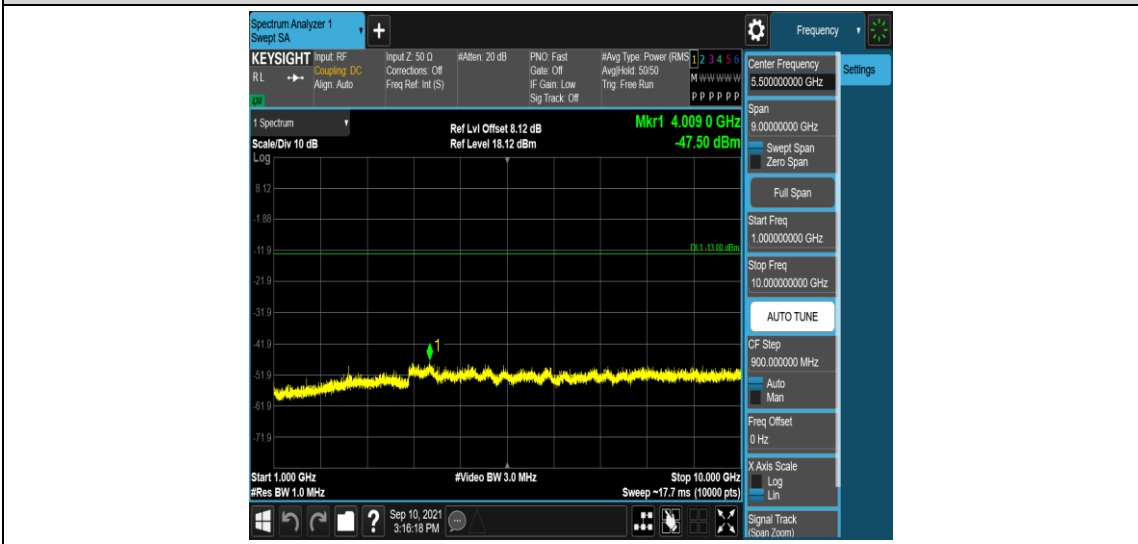

Band26-1.4MHz-16QAM-26783-1RB#0-Range3:30~1000MHz

Band26-1.4MHz-16QAM-26783-1RB#0-Range4:1000~10000MHz

Band26-3MHz-QPSK-26705-1RB#0-Range1:0.009~0.15MHz

Band26-3MHz-QPSK-26705-1RB#0-Range2:0.15~30MHz

Band26-3MHz-QPSK-26705-1RB#0-Range3:30~1000MHz