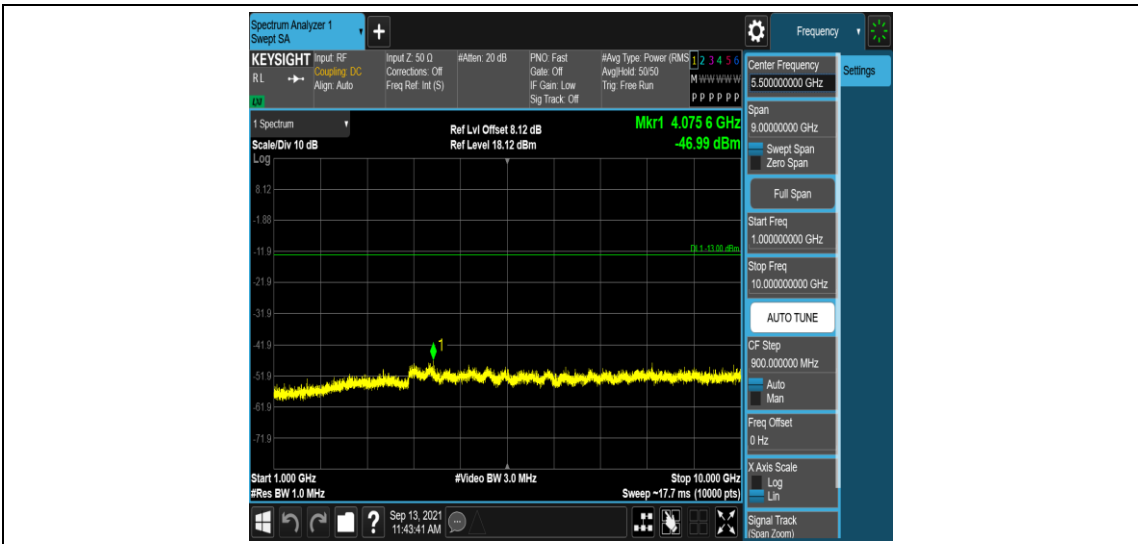

Band26-5MHz-QPSK-26765-1RB#0-Range3:30~1000MHz

Band26-5MHz-QPSK-26765-1RB#0-Range4:1000~10000MHz