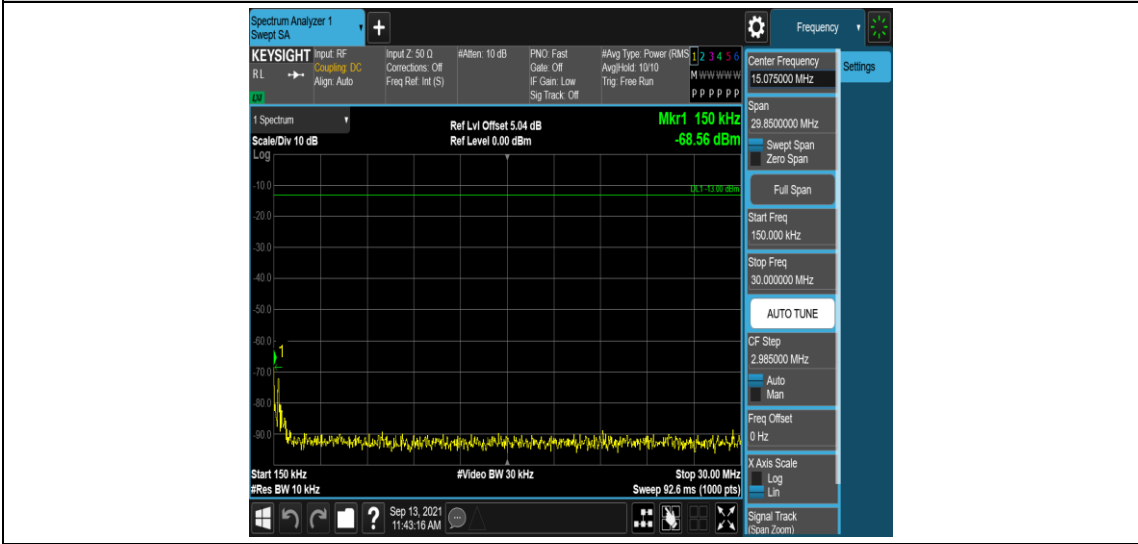

Band26-5MHz-QPSK-26740-1RB#0-Range1:0.009~0.15MHz

Band26-5MHz-QPSK-26740-1RB#0-Range2:0.15~30MHz

Band26-5MHz-QPSK-26740-1RB#0-Range3:30~1000MHz

Band26-5MHz-QPSK-26740-1RB#0-Range4:1000~10000MHz

Band26-5MHz-QPSK-26765-1RB#0-Range1:0.009~0.15MHz