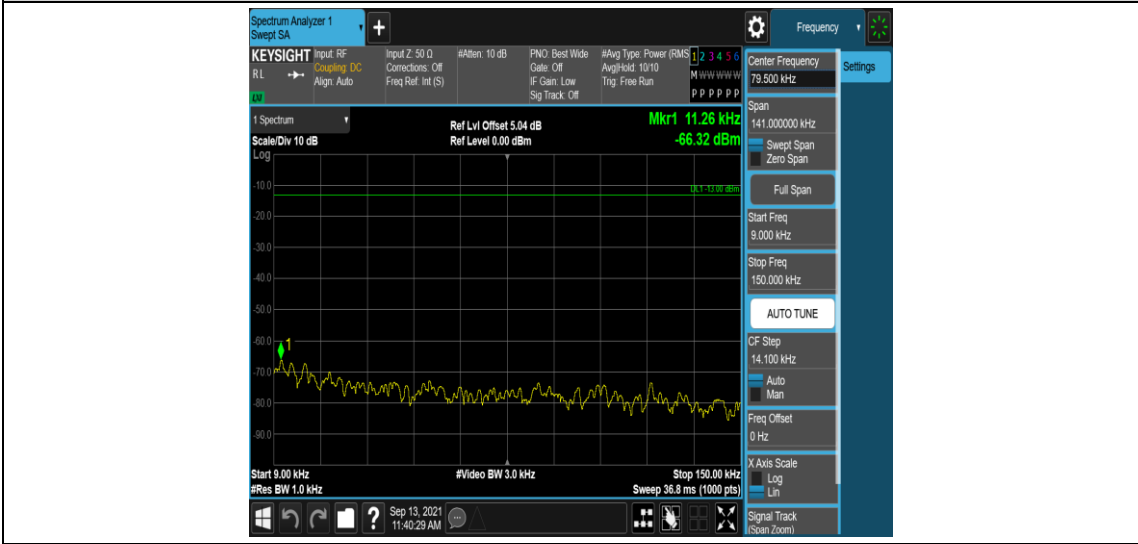

Band26-5MHz-QPSK-26765-1RB#0-Range4:1000~10000MHz

Band26-5MHz-16QAM-26715-1RB#0-Range1:0.009~0.15MHz