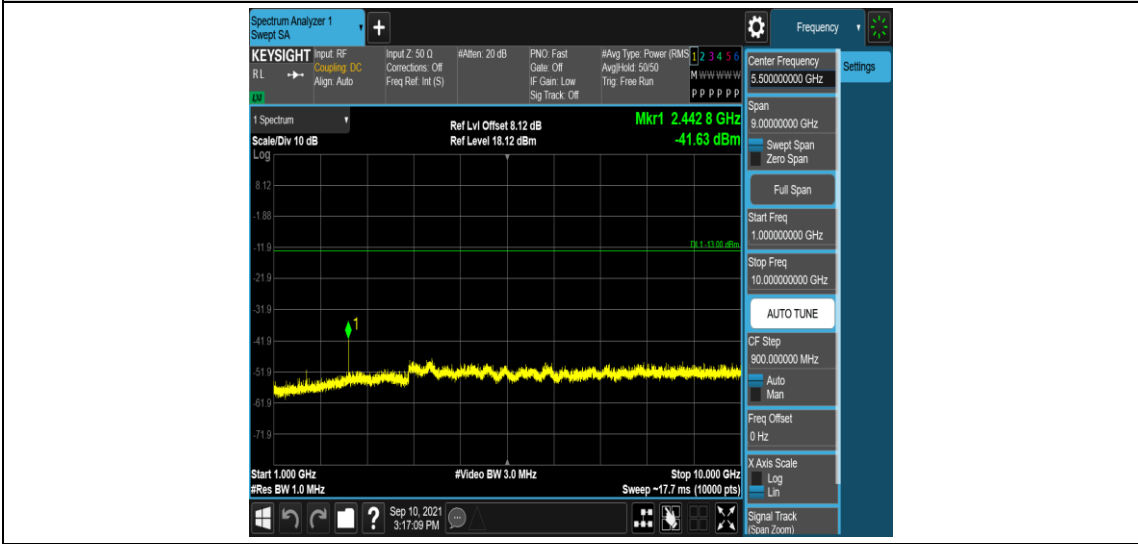

Band26-3MHz-16QAM-26705-1RB#0-Range3:30~1000MHz

Band26-3MHz-16QAM-26705-1RB#0-Range4:1000~10000MHz