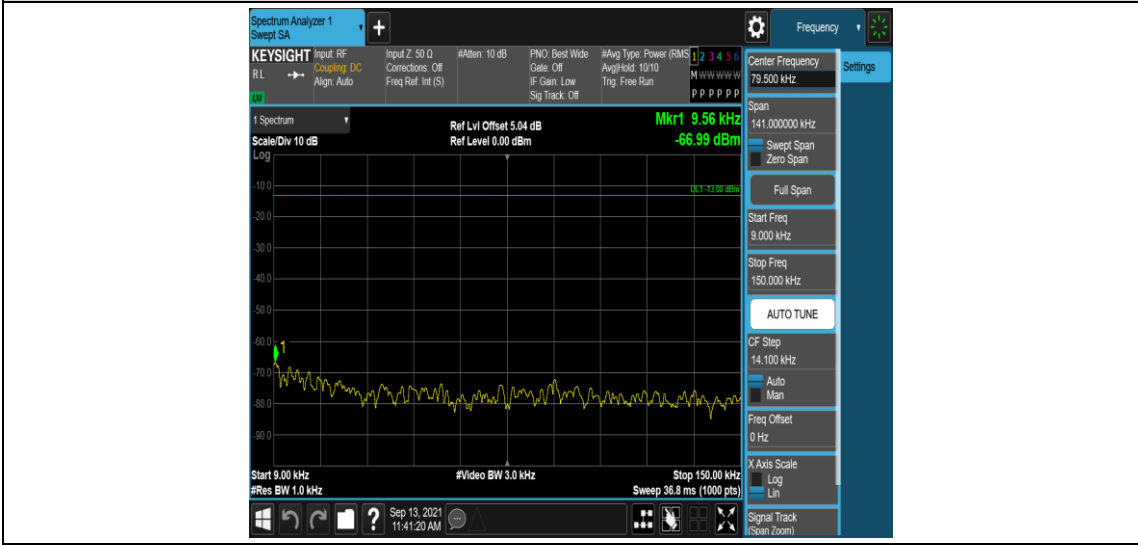

Band26-3MHz-16QAM-26775-1RB#0-Range4:1000~10000MHz

Band26-5MHz-QPSK-26715-1RB#0-Range1:0.009~0.15MHz

Band26-5MHz-QPSK-26715-1RB#0-Range2:0.15~30MHz

Band26-5MHz-QPSK-26715-1RB#0-Range3:30~1000MHz

Band26-5MHz-QPSK-26715-1RB#0-Range4:1000~10000MHz