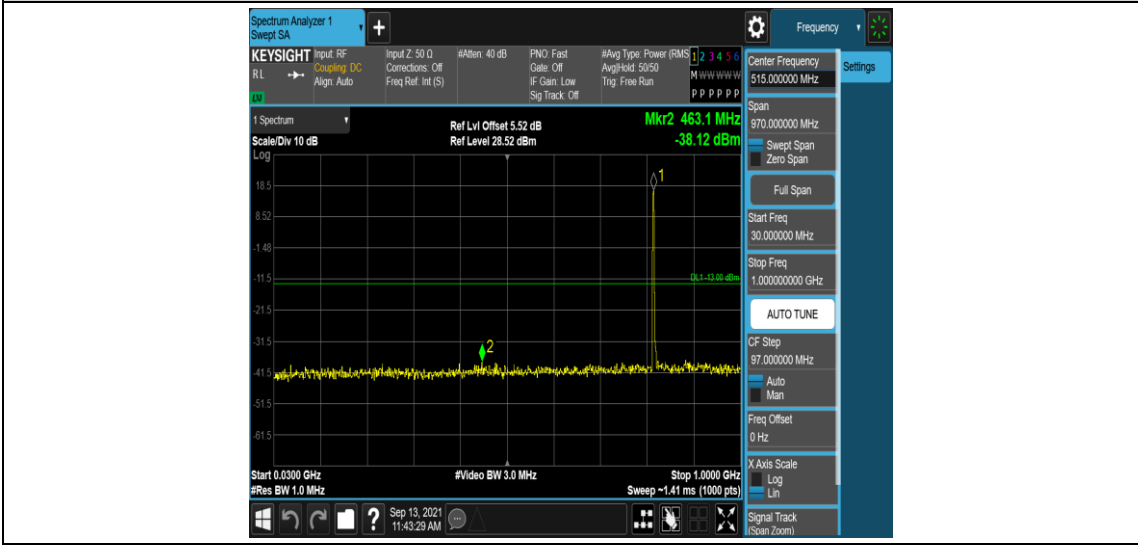

Band26-5MHz-QPSK-26765-1RB#0-Range2:0.15~30MHz

Band26-5MHz-QPSK-26765-1RB#0-Range3:30~1000MHz