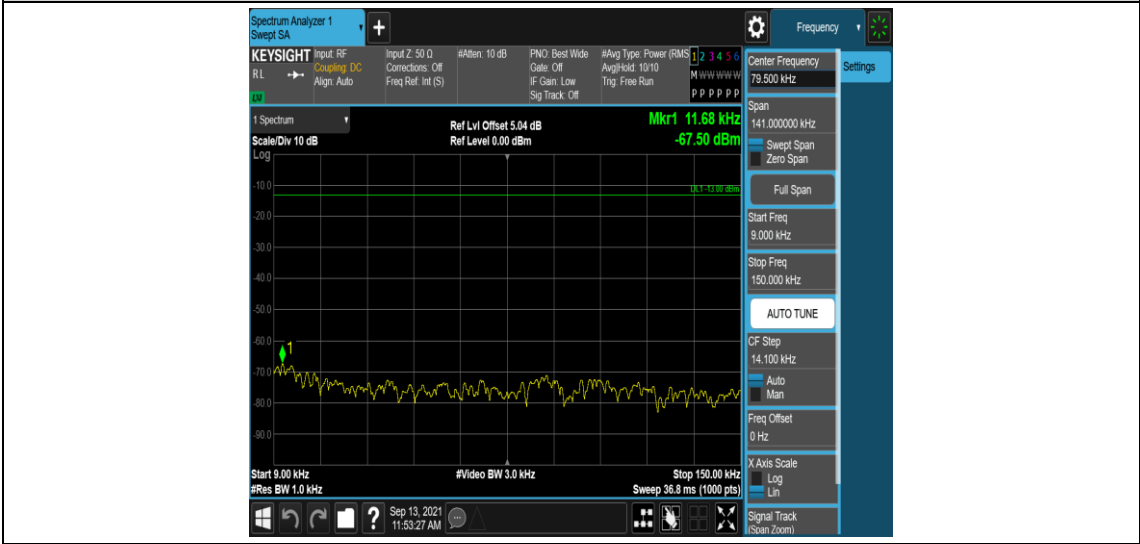

Band26-5MHz-16QAM-26740-1RB#0-Range4:1000~10000MHz

Band26-5MHz-16QAM-26765-1RB#0-Range1:0.009~0.15MHz

Band26-5MHz-16QAM-26765-1RB#0-Range2:0.15~30MHz

Band26-5MHz-16QAM-26765-1RB#0-Range3:30~1000MHz

Band26-5MHz-16QAM-26765-1RB#0-Range4:1000~10000MHz