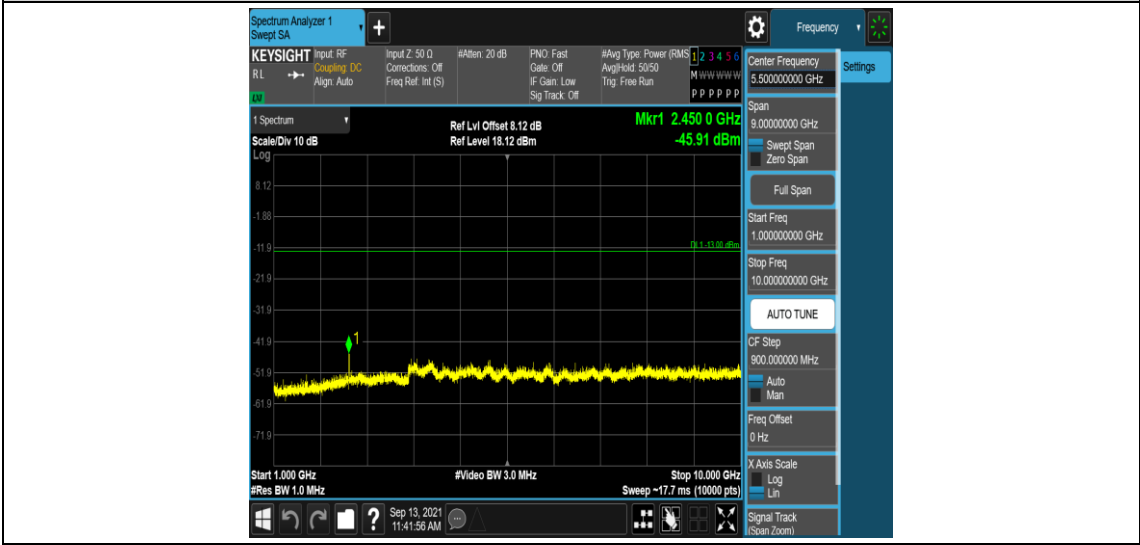

Band26-5MHz-QPSK-26740-1RB#0-Range3:30~1000MHz

Band26-5MHz-QPSK-26740-1RB#0-Range4:1000~10000MHz