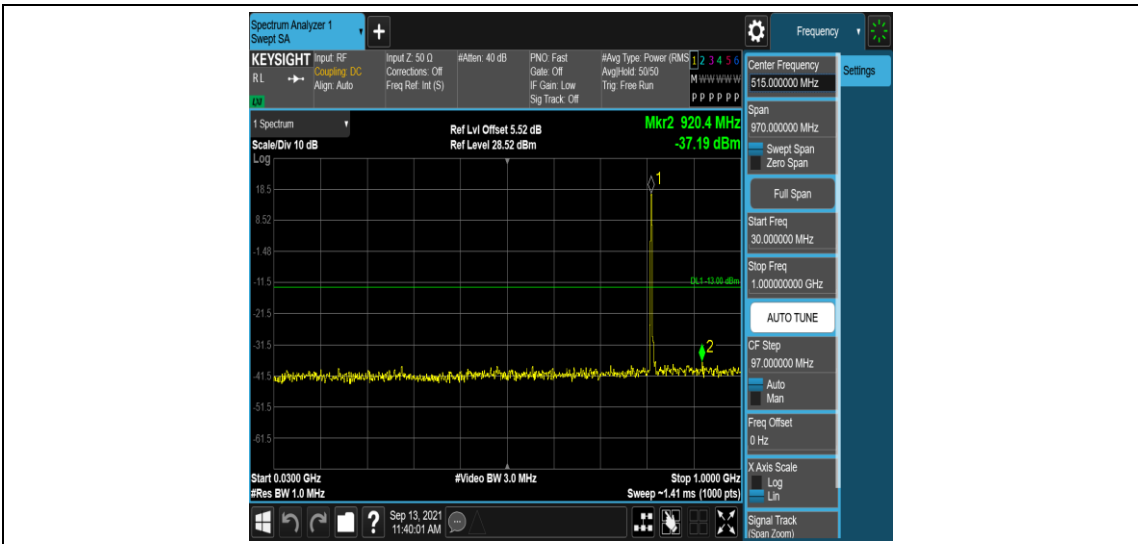

Band26-5MHz-QPSK-26715-1RB#0-Range2:0.15~30MHz

Band26-5MHz-QPSK-26715-1RB#0-Range3:30~1000MHz