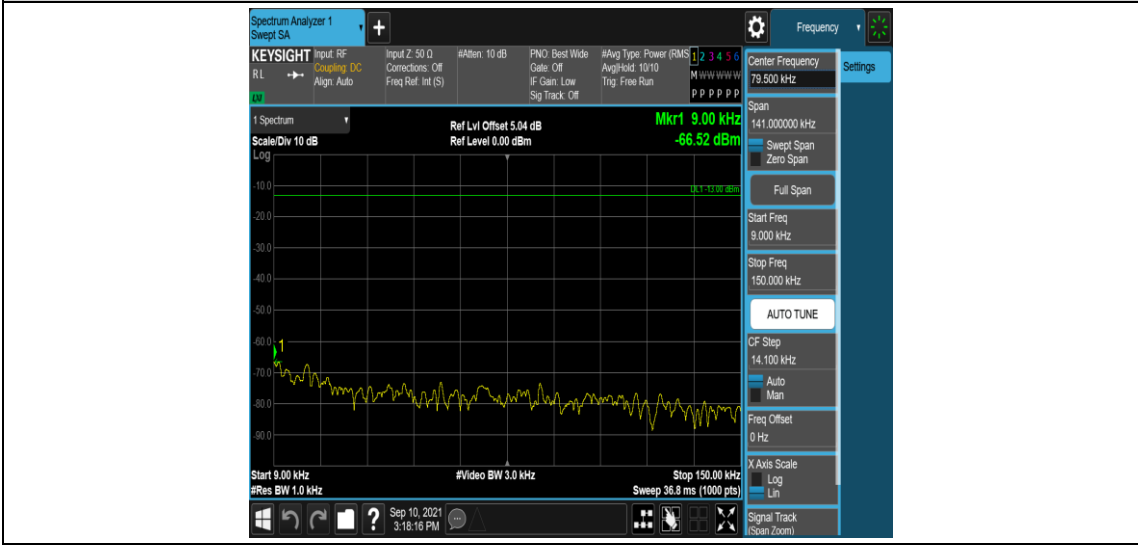

Band26-3MHz-16QAM-26705-1RB#0-Range2:0.15~30MHz

Band26-3MHz-16QAM-26705-1RB#0-Range3:30~1000MHz

Band26-3MHz-16QAM-26705-1RB#0-Range4:1000~10000MHz

Band26-3MHz-16QAM-26740-1RB#0-Range1:0.009~0.15MHz

Band26-3MHz-16QAM-26740-1RB#0-Range2:0.15~30MHz