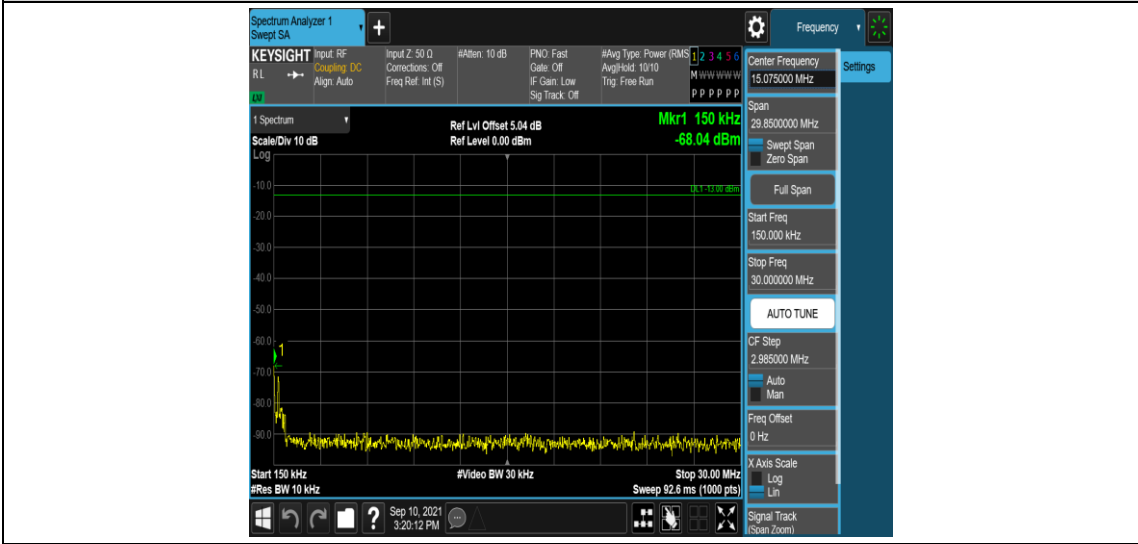

Band26-3MHz-16QAM-26775-1RB#0-Range1:0.009~0.15MHz

Band26-3MHz-16QAM-26775-1RB#0-Range2:0.15~30MHz