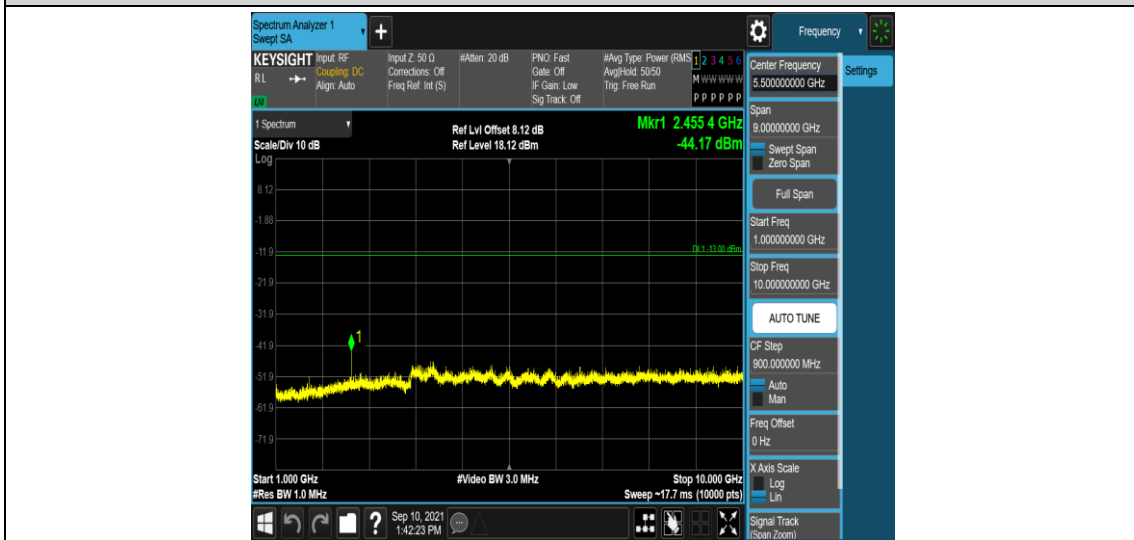

Band26-1.4MHz-QPSK-26740-1RB#0-Range4:1000~10000MHz