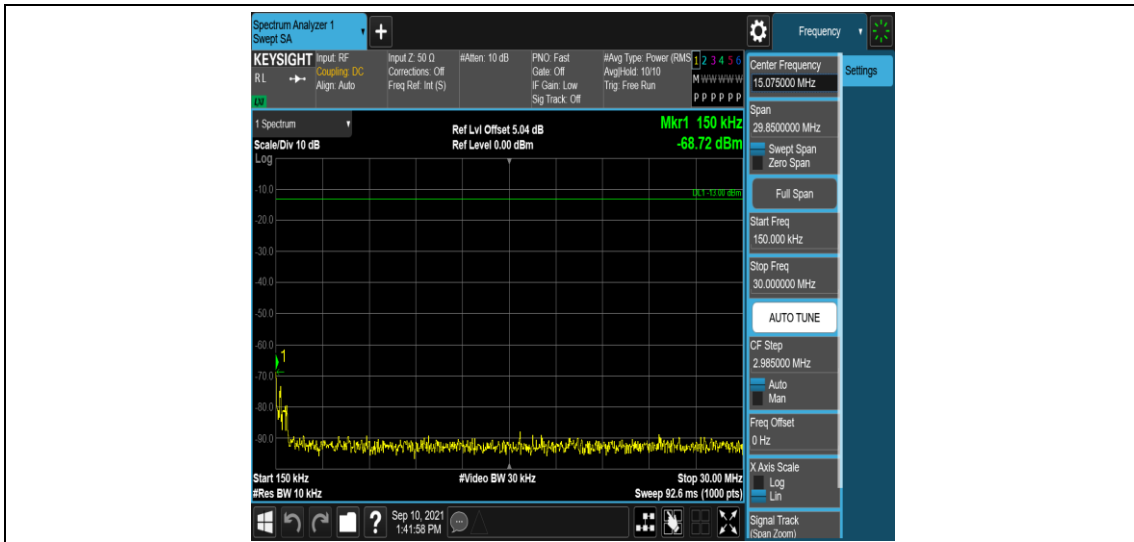

Band26-1.4MHz-QPSK-26697-1RB#0-Range2:0.15~30MHz

Band26-1.4MHz-QPSK-26697-1RB#0-Range3:30~1000MHz

Band26-1.4MHz-QPSK-26697-1RB#0-Range4:1000~10000MHz

Band26-1.4MHz-QPSK-26740-1RB#0-Range1:0.009~0.15MHz

Band26-1.4MHz-QPSK-26740-1RB#0-Range2:0.15~30MHz