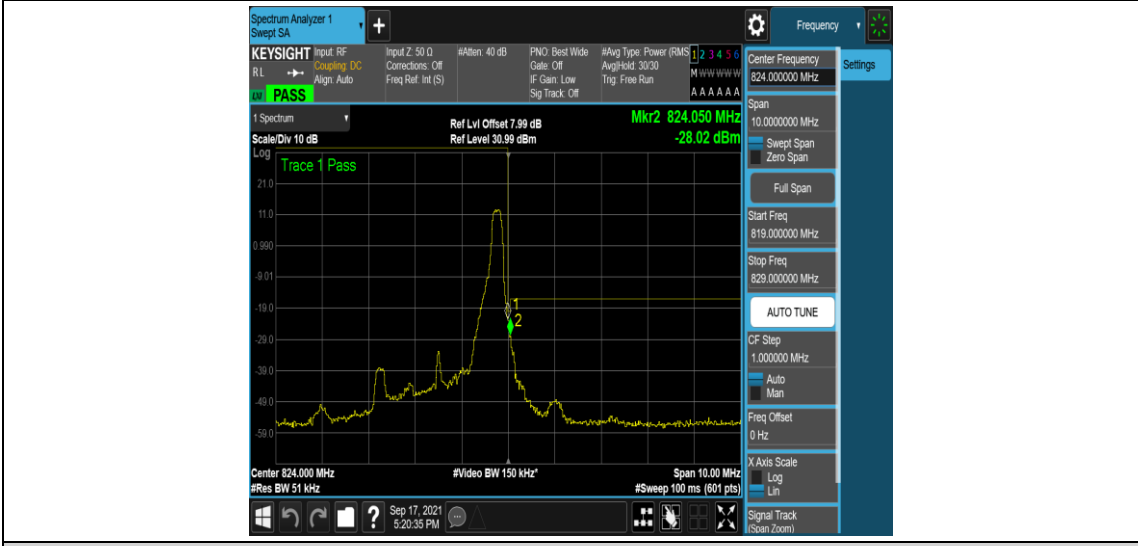

Band26-3MHz-QPSK-26775-1RB#14