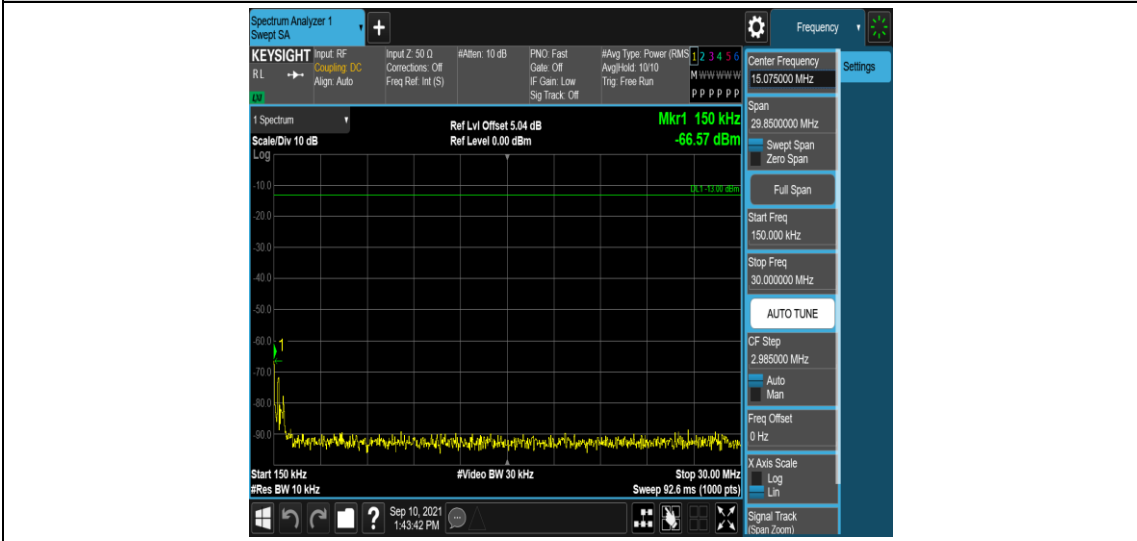

Band26-1.4MHz-QPSK-26783-1RB#0-Range2:0.15~30MHz