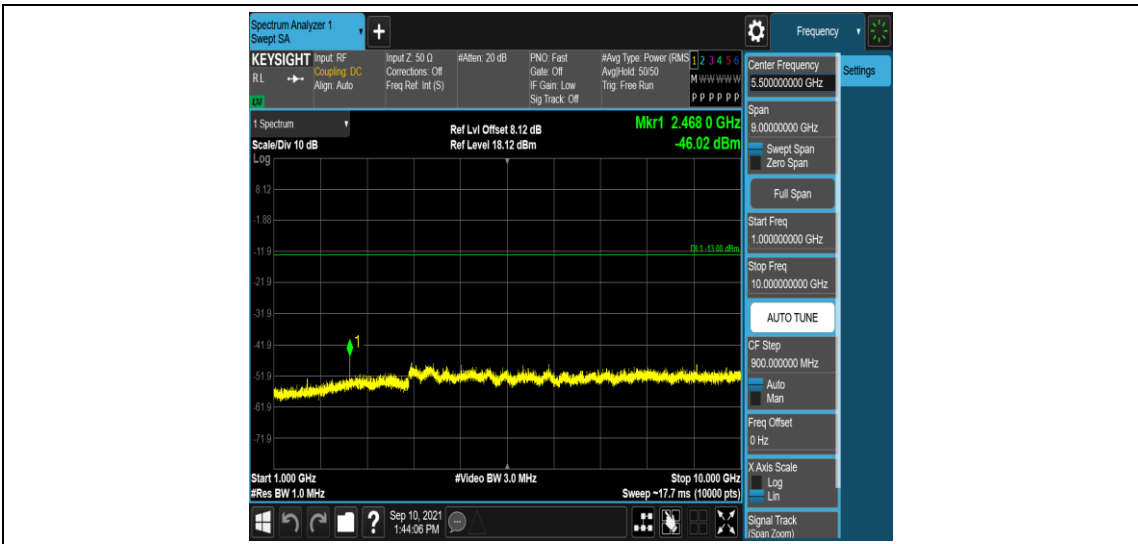

Band26-1.4MHz-QPSK-26740-1RB#0-Range3:30~1000MHz

Band26-1.4MHz-QPSK-26740-1RB#0-Range4:1000~10000MHz

Band26-1.4MHz-QPSK-26783-1RB#0-Range1:0.009~0.15MHz

Band26-1.4MHz-QPSK-26783-1RB#0-Range2:0.15~30MHz

Band26-1.4MHz-QPSK-26783-1RB#0-Range3:30~1000MHz