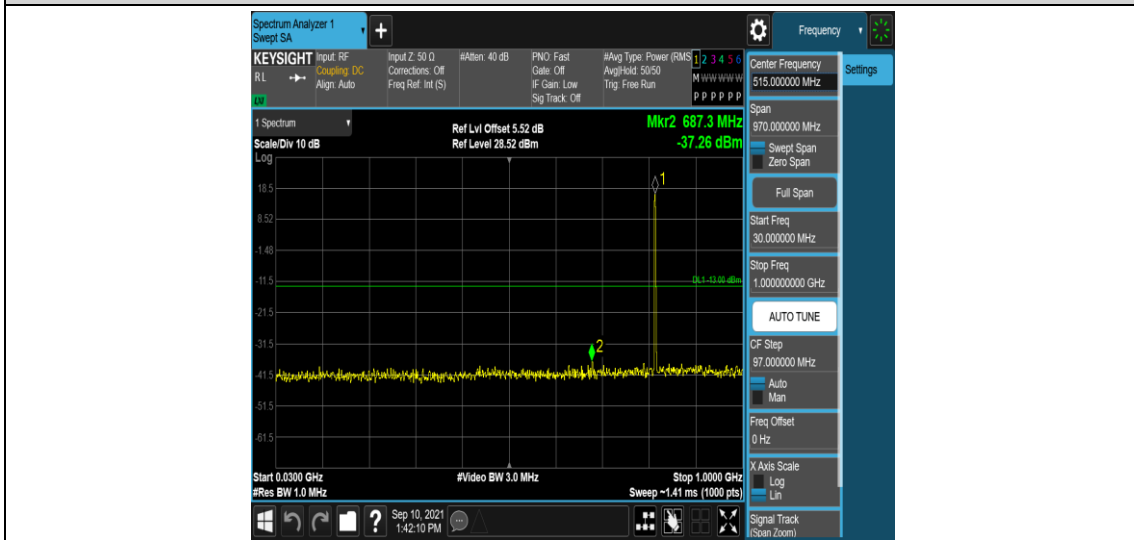

Band26-1.4MHz-QPSK-26697-1RB#0-Range2:0.15~30MHz

Band26-1.4MHz-QPSK-26697-1RB#0-Range3:30~1000MHz

Band26-1.4MHz-QPSK-26697-1RB#0-Range4:1000~10000MHz

Band26-1.4MHz-QPSK-26740-1RB#0-Range1:0.009~0.15MHz

Band26-1.4MHz-QPSK-26740-1RB#0-Range2:0.15~30MHz