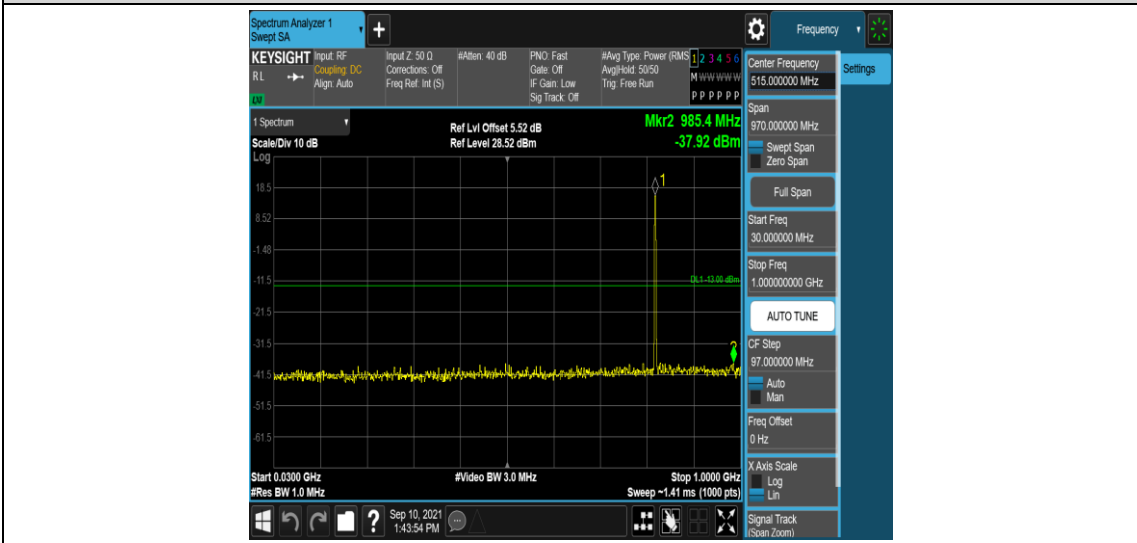

Band26-1.4MHz-QPSK-26740-1RB#0-Range3:30~1000MHz

Band26-1.4MHz-QPSK-26740-1RB#0-Range4:1000~10000MHz

Band26-1.4MHz-QPSK-26783-1RB#0-Range1:0.009~0.15MHz

Band26-1.4MHz-QPSK-26783-1RB#0-Range2:0.15~30MHz

Band26-1.4MHz-QPSK-26783-1RB#0-Range3:30~1000MHz