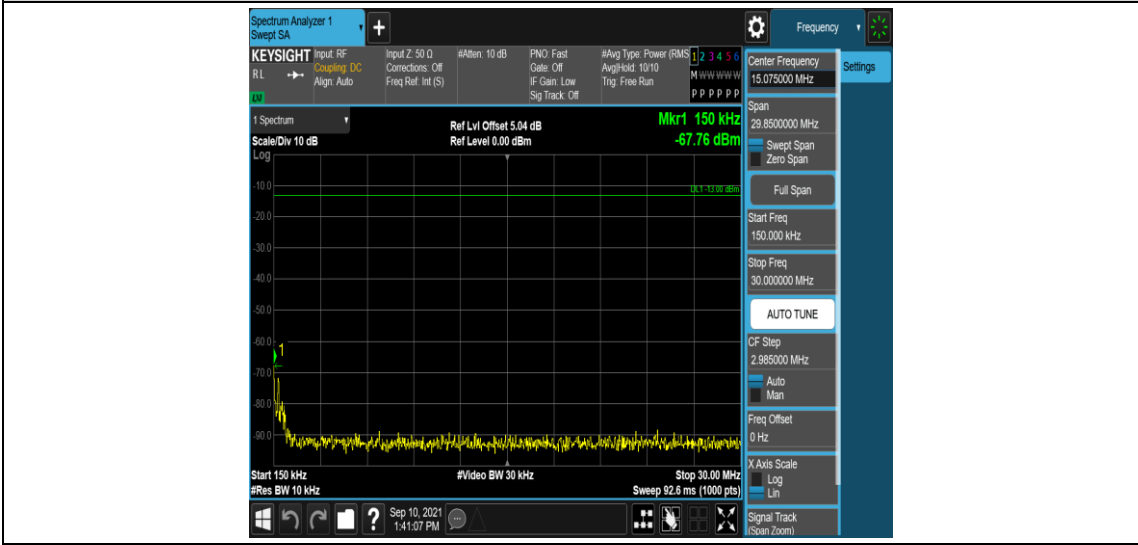

Band26-1.4MHz-16QAM-26697-1RB#0-Range2:0.15~30MHz