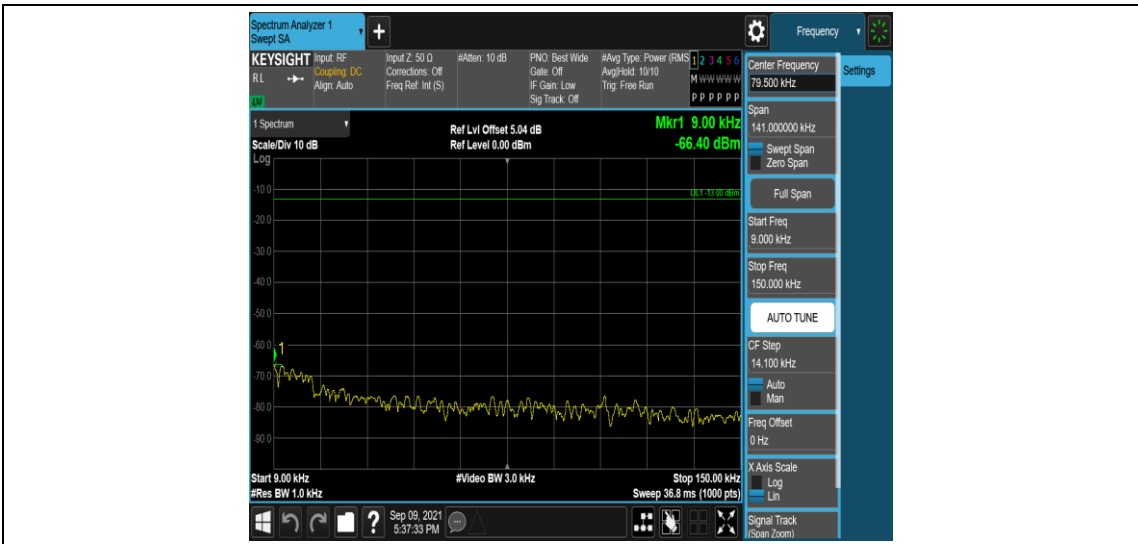

Band25-20MHz-16QAM-26365-1RB#0-Range3:30~1000MHz

Band25-20MHz-16QAM-26365-1RB#0-Range4:1000~2000MHz

Band25-20MHz-16QAM-26365-1RB#0-Range5:2000~20000MHz

Band25-20MHz-16QAM-26590-1RB#0-Range1:0.009~0.15MHz

Band25-20MHz-16QAM-26590-1RB#0-Range2:0.15~30MHz

Band25-20MHz-16QAM-26590-1RB#0-Range3:30~1000MHz

Band25-20MHz-16QAM-26590-1RB#0-Range4:1000~2000MHz

Band25-20MHz-16QAM-26590-1RB#0-Range5:2000~20000MHz