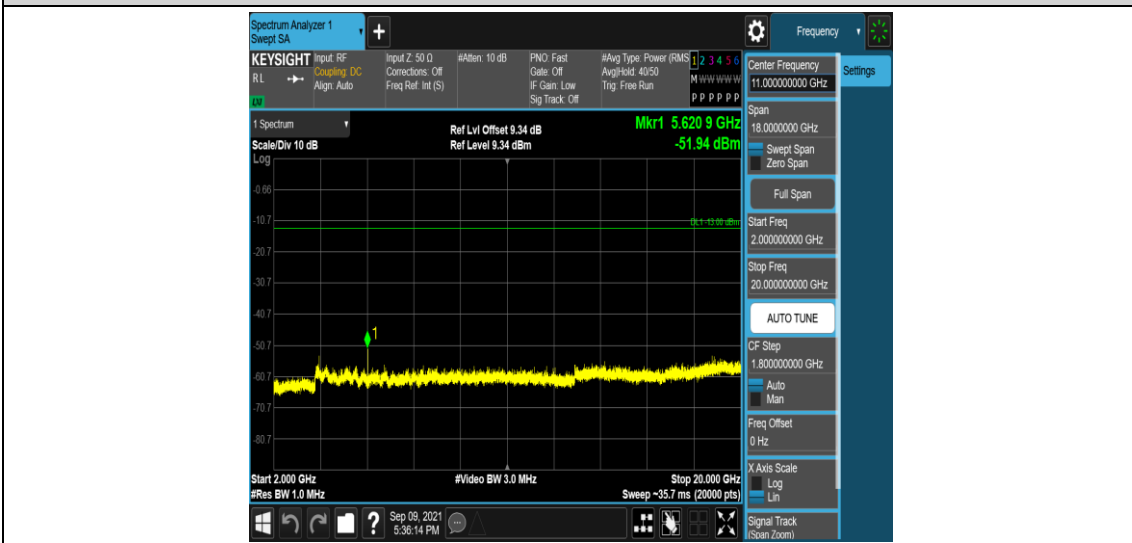

Band25-20MHz-16QAM-26365-1RB#0-Range3:30~1000MHz

Band25-20MHz-16QAM-26365-1RB#0-Range4:1000~2000MHz

Band25-20MHz-16QAM-26365-1RB#0-Range5:2000~20000MHz

Band25-20MHz-16QAM-26590-1RB#0-Range1:0.009~0.15MHz

Band25-20MHz-16QAM-26590-1RB#0-Range2:0.15~30MHz

Band25-20MHz-16QAM-26590-1RB#0-Range3:30~1000MHz

Band25-20MHz-16QAM-26590-1RB#0-Range4:1000~2000MHz

Band25-20MHz-16QAM-26590-1RB#0-Range5:2000~20000MHz