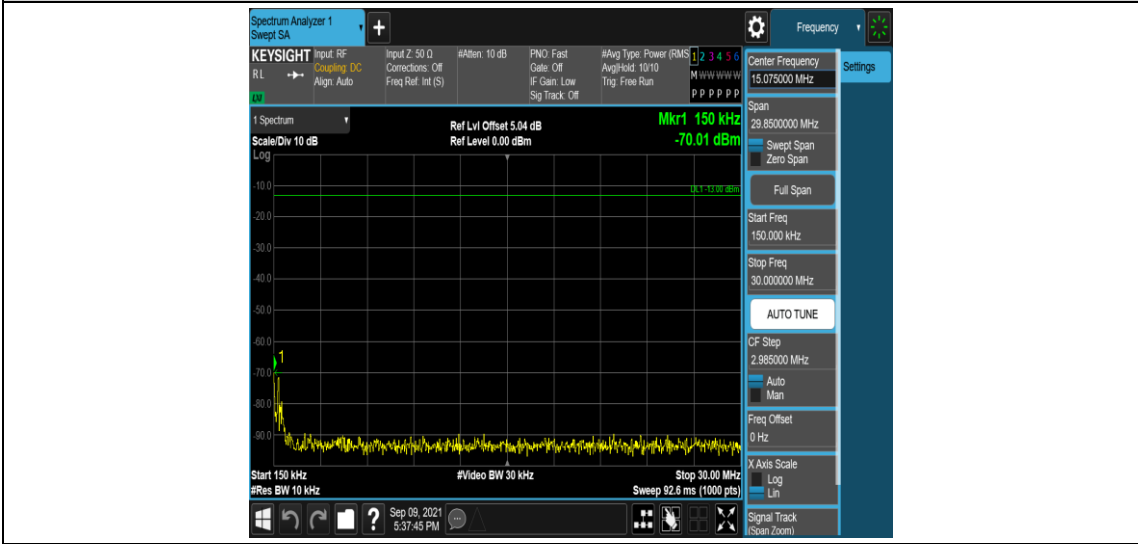

Band25-20MHz-16QAM-26365-1RB#0-Range3:30~1000MHz

Band25-20MHz-16QAM-26365-1RB#0-Range4:1000~2000MHz

Band25-20MHz-16QAM-26365-1RB#0-Range5:2000~20000MHz

Band25-20MHz-16QAM-26590-1RB#0-Range1:0.009~0.15MHz

Band25-20MHz-16QAM-26590-1RB#0-Range2:0.15~30MHz

Band25-20MHz-16QAM-26590-1RB#0-Range3:30~1000MHz

Band25-20MHz-16QAM-26590-1RB#0-Range4:1000~2000MHz

Band25-20MHz-16QAM-26590-1RB#0-Range5:2000~20000MHz