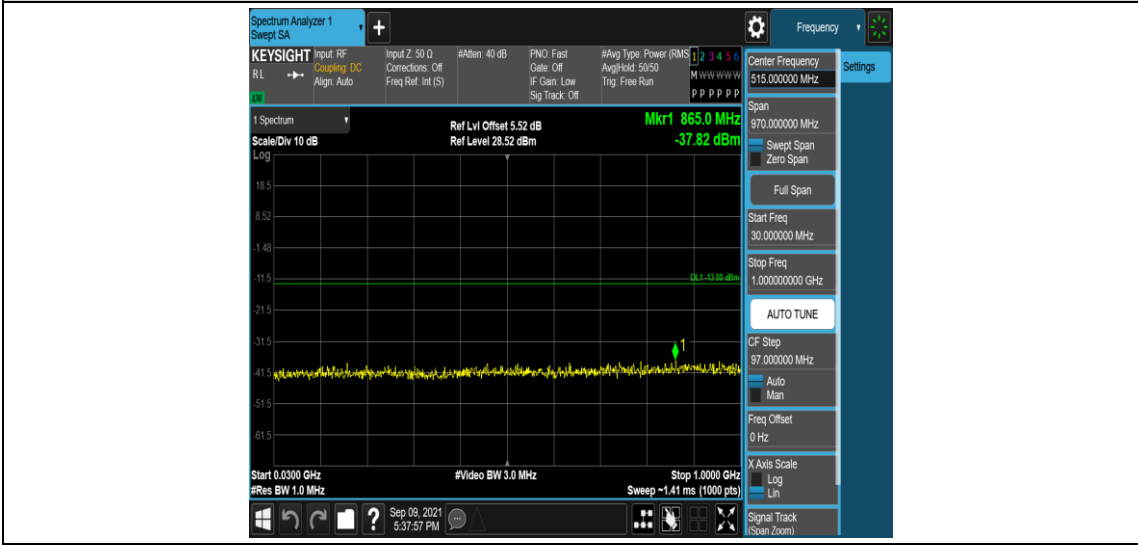

Band25-20MHz-16QAM-26365-1RB#0-Range3:30~1000MHz

Band25-20MHz-16QAM-26365-1RB#0-Range4:1000~2000MHz

Band25-20MHz-16QAM-26365-1RB#0-Range5:2000~20000MHz

Band25-20MHz-16QAM-26590-1RB#0-Range1:0.009~0.15MHz

Band25-20MHz-16QAM-26590-1RB#0-Range2:0.15~30MHz

Band25-20MHz-16QAM-26590-1RB#0-Range3:30~1000MHz

Band25-20MHz-16QAM-26590-1RB#0-Range4:1000~2000MHz

Band25-20MHz-16QAM-26590-1RB#0-Range5:2000~20000MHz