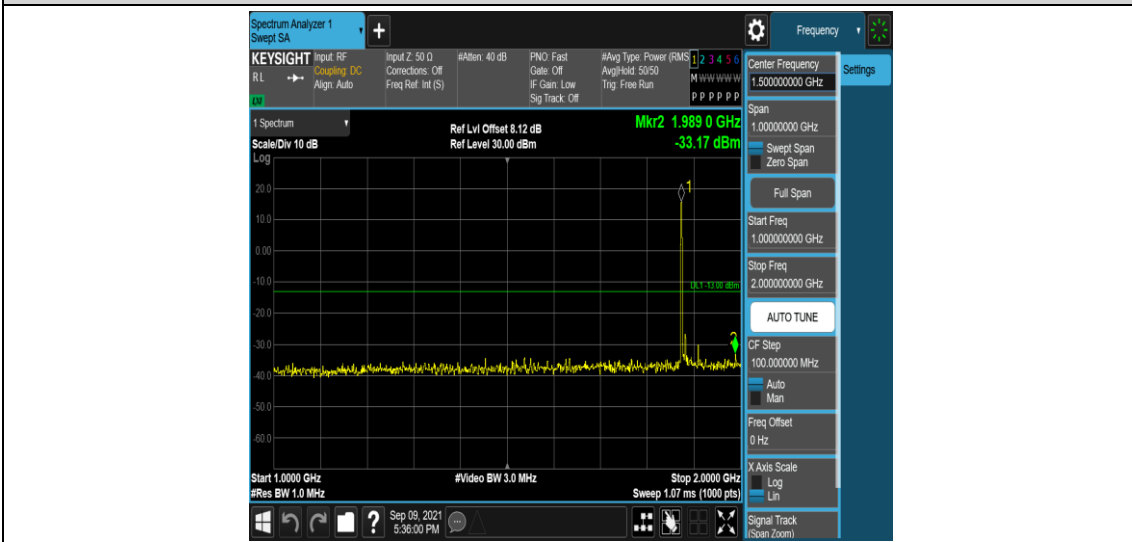

Band25-20MHz-16QAM-26365-1RB#0-Range3:30~1000MHz

Band25-20MHz-16QAM-26365-1RB#0-Range4:1000~2000MHz

Band25-20MHz-16QAM-26365-1RB#0-Range5:2000~20000MHz

Band25-20MHz-16QAM-26590-1RB#0-Range1:0.009~0.15MHz

Band25-20MHz-16QAM-26590-1RB#0-Range2:0.15~30MHz

Band25-20MHz-16QAM-26590-1RB#0-Range3:30~1000MHz

Band25-20MHz-16QAM-26590-1RB#0-Range4:1000~2000MHz

Band25-20MHz-16QAM-26590-1RB#0-Range5:2000~20000MHz