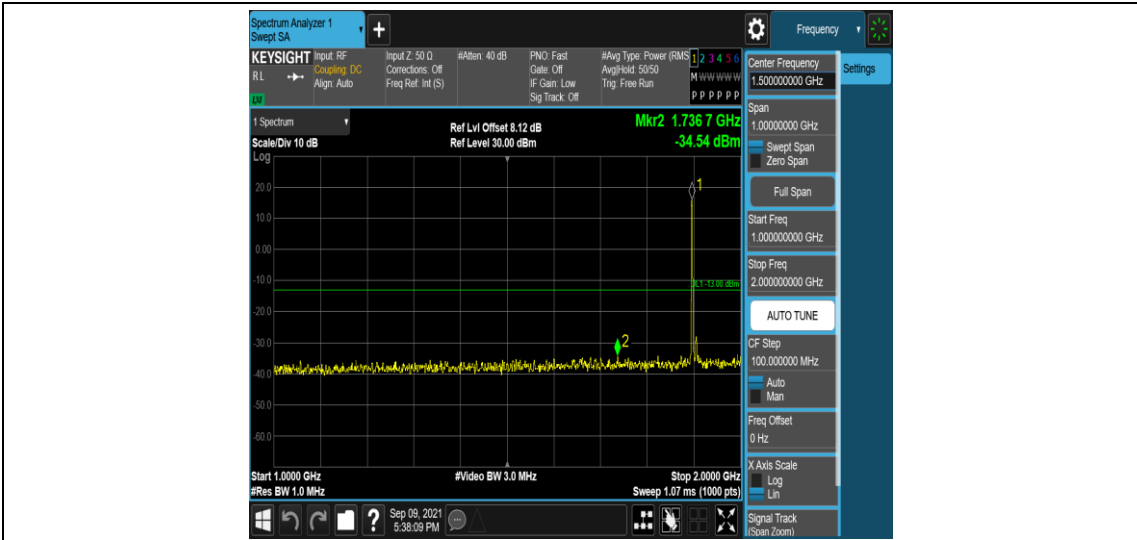

Band25-20MHz-16QAM-26365-1RB#0-Range3:30~1000MHz

Band25-20MHz-16QAM-26365-1RB#0-Range4:1000~2000MHz

Band25-20MHz-16QAM-26365-1RB#0-Range5:2000~20000MHz

Band25-20MHz-16QAM-26590-1RB#0-Range1:0.009~0.15MHz

Band25-20MHz-16QAM-26590-1RB#0-Range2:0.15~30MHz

Band25-20MHz-16QAM-26590-1RB#0-Range3:30~1000MHz

Band25-20MHz-16QAM-26590-1RB#0-Range4:1000~2000MHz

Band25-20MHz-16QAM-26590-1RB#0-Range5:2000~20000MHz