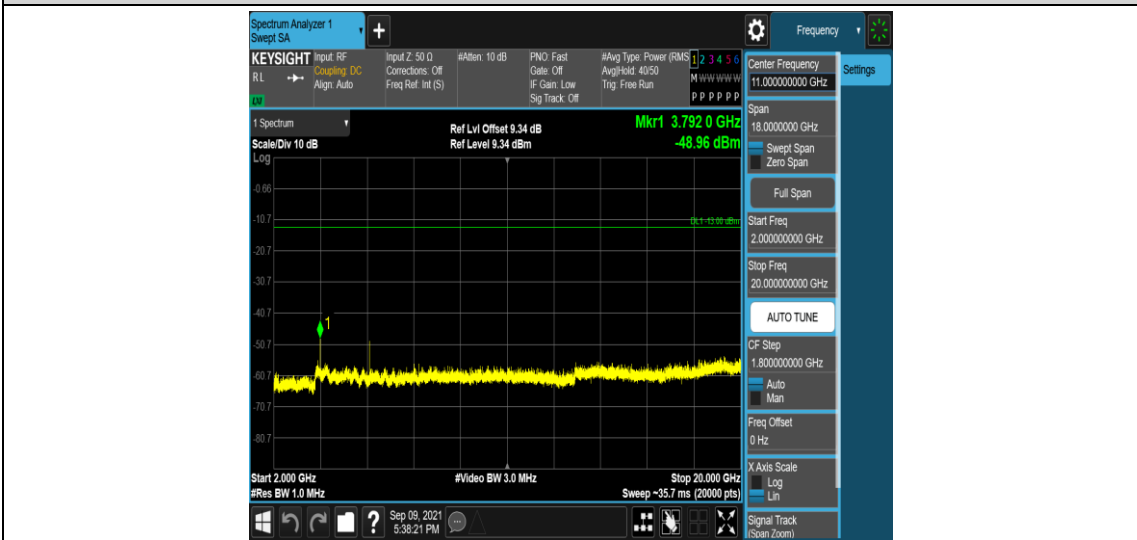

Band25-20MHz-16QAM-26365-1RB#0-Range3:30~1000MHz

Band25-20MHz-16QAM-26365-1RB#0-Range4:1000~2000MHz

Band25-20MHz-16QAM-26365-1RB#0-Range5:2000~20000MHz

Band25-20MHz-16QAM-26590-1RB#0-Range1:0.009~0.15MHz

Band25-20MHz-16QAM-26590-1RB#0-Range2:0.15~30MHz

Band25-20MHz-16QAM-26590-1RB#0-Range3:30~1000MHz

Band25-20MHz-16QAM-26590-1RB#0-Range4:1000~2000MHz

Band25-20MHz-16QAM-26590-1RB#0-Range5:2000~20000MHz