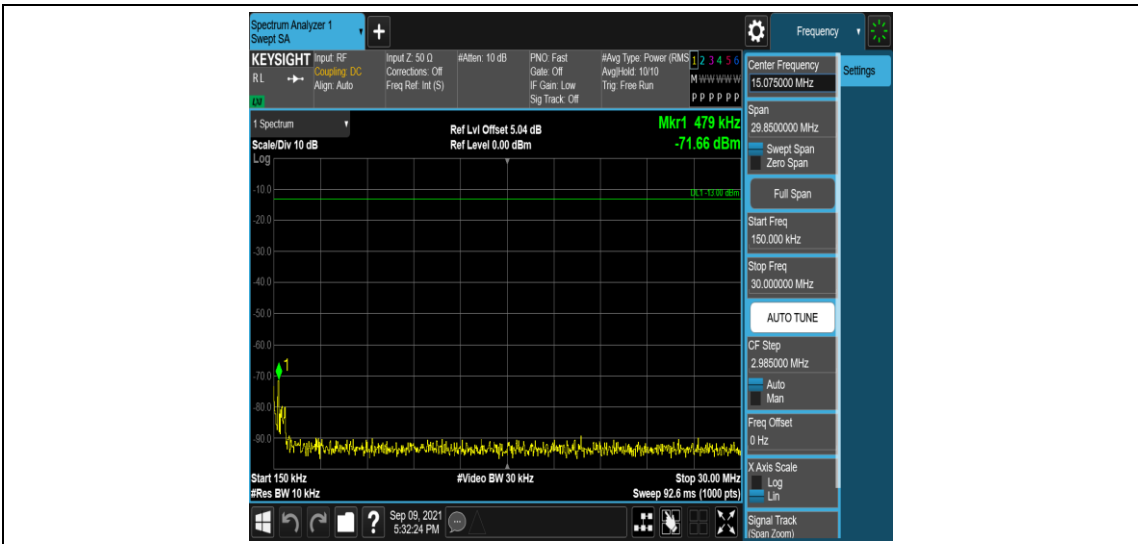

Band25-20MHz-QPSK-26140-1RB#0-Range1:0.009~0.15MHz

Band25-20MHz-QPSK-26140-1RB#0-Range2:0.15~30MHz