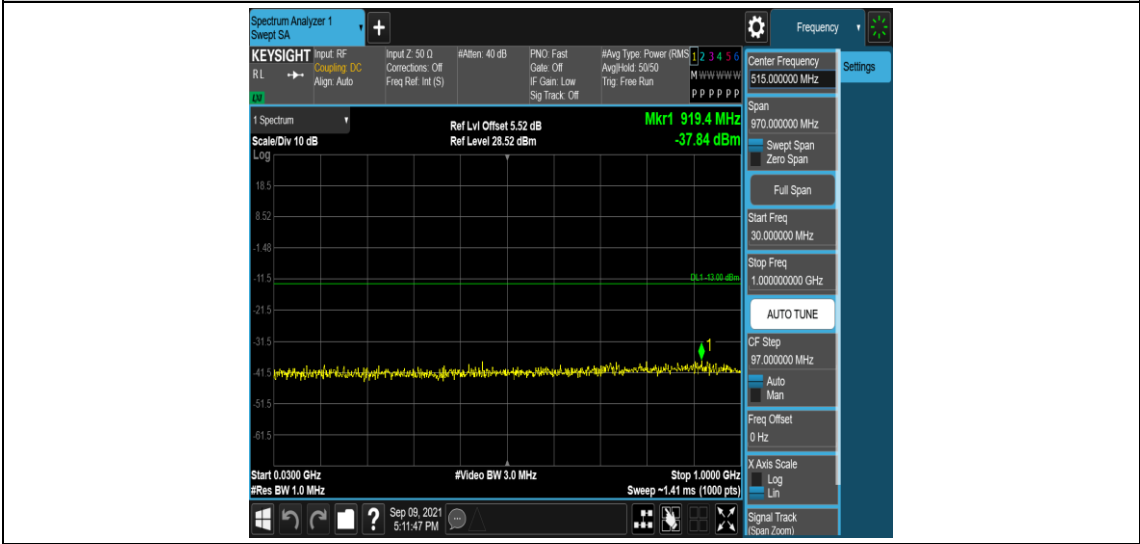

Band25-10MHz-16QAM-26640-1RB#0-Range1:0.009~0.15MHz

Band25-10MHz-16QAM-26640-1RB#0-Range2:0.15~30MHz

Band25-10MHz-16QAM-26640-1RB#0-Range3:30~1000MHz

Band25-10MHz-16QAM-26640-1RB#0-Range4:1000~2000MHz

Band25-10MHz-16QAM-26640-1RB#0-Range5:2000~20000MHz

Band25-15MHz-QPSK-26115-1RB#0-Range1:0.009~0.15MHz

Band25-15MHz-QPSK-26115-1RB#0-Range2:0.15~30MHz

Band25-15MHz-QPSK-26115-1RB#0-Range3:30~1000MHz

Band25-15MHz-QPSK-26115-1RB#0-Range4:1000~2000MHz

Band25-15MHz-QPSK-26115-1RB#0-Range5:2000~20000MHz