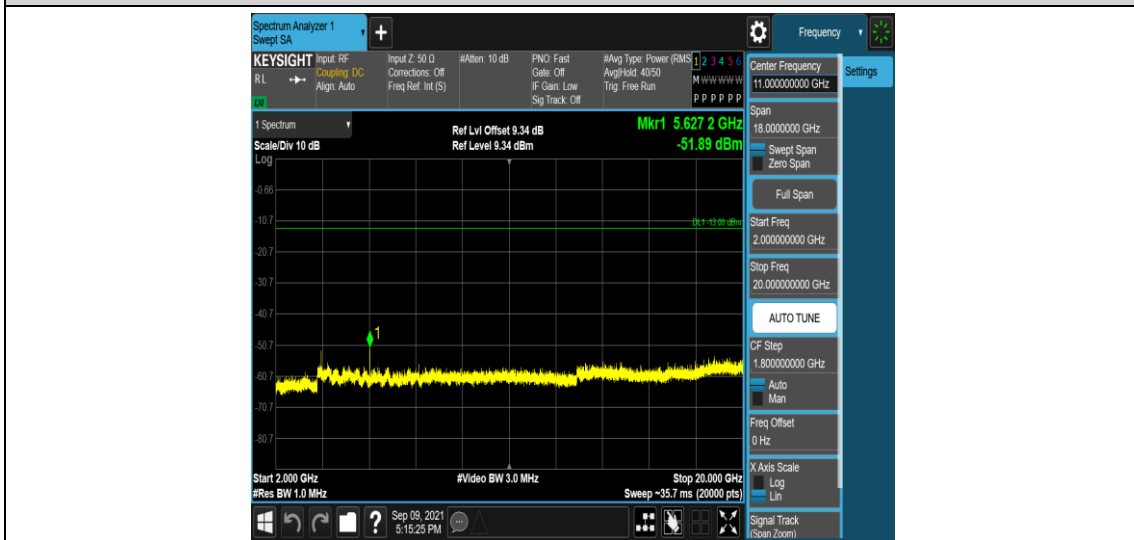

Band25-15MHz-16QAM-26365-1RB#0-Range1:0.009~0.15MHz

Band25-15MHz-16QAM-26365-1RB#0-Range2:0.15~30MHz

Band25-15MHz-16QAM-26365-1RB#0-Range3:30~1000MHz

Band25-15MHz-16QAM-26365-1RB#0-Range4:1000~2000MHz

Band25-15MHz-16QAM-26365-1RB#0-Range5:2000~20000MHz