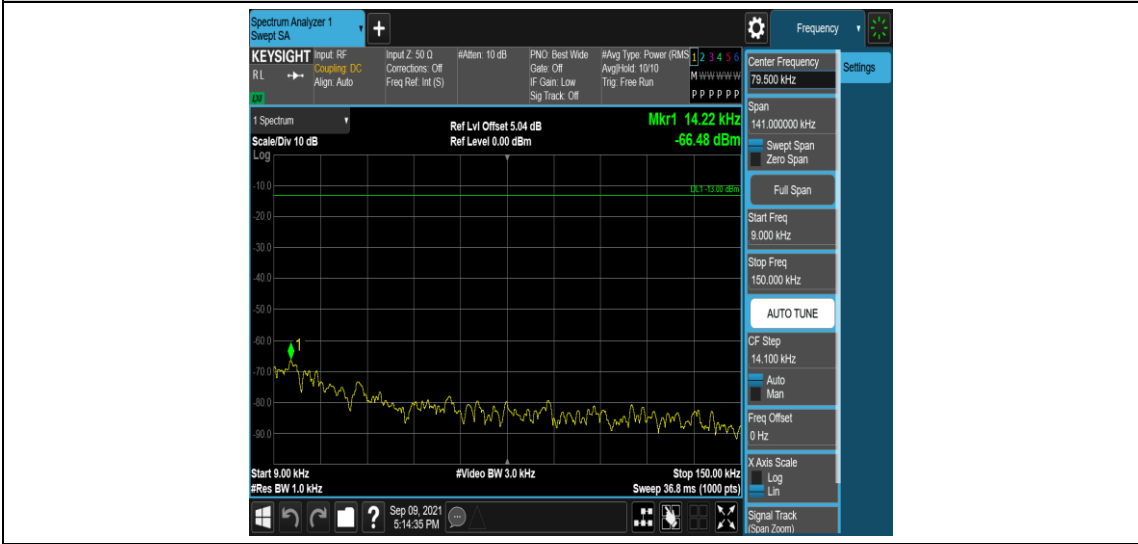

Band25-15MHz-16QAM-26115-1RB#0-Range1:0.009~0.15MHz

Band25-15MHz-16QAM-26115-1RB#0-Range2:0.15~30MHz

Band25-15MHz-16QAM-26115-1RB#0-Range3:30~1000MHz

Band25-15MHz-16QAM-26115-1RB#0-Range4:1000~2000MHz

Band25-15MHz-16QAM-26115-1RB#0-Range5:2000~20000MHz

Band25-15MHz-16QAM-26365-1RB#0-Range1:0.009~0.15MHz

Band25-15MHz-16QAM-26365-1RB#0-Range2:0.15~30MHz

Band25-15MHz-16QAM-26365-1RB#0-Range3:30~1000MHz

Band25-15MHz-16QAM-26365-1RB#0-Range4:1000~2000MHz

Band25-15MHz-16QAM-26365-1RB#0-Range5:2000~20000MHz