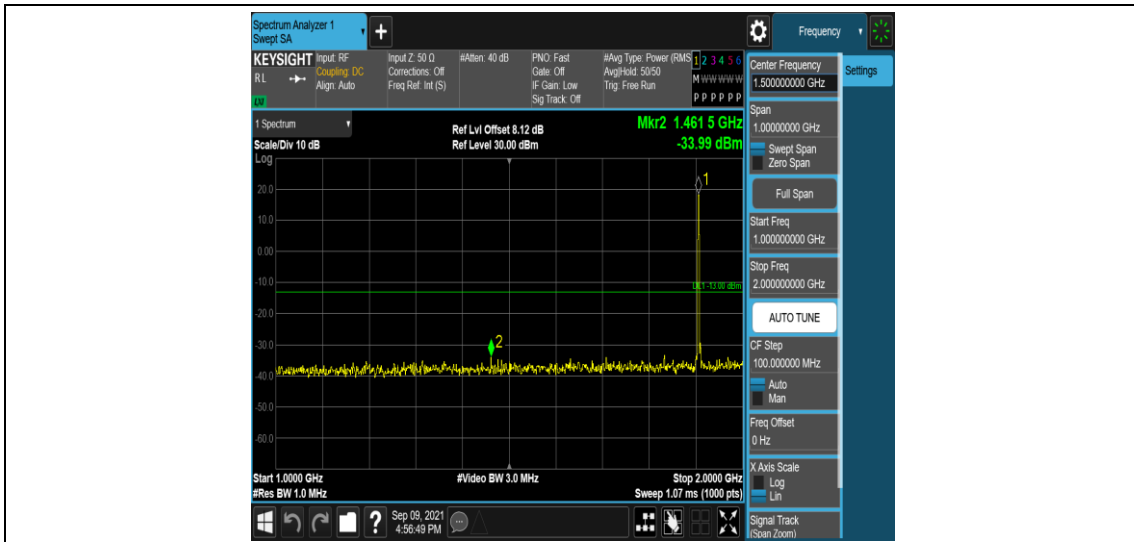

Band25-10MHz-16QAM-26640-1RB#0-Range1:0.009~0.15MHz

Band25-10MHz-16QAM-26640-1RB#0-Range2:0.15~30MHz

Band25-10MHz-16QAM-26640-1RB#0-Range3:30~1000MHz

Band25-10MHz-16QAM-26640-1RB#0-Range4:1000~2000MHz

Band25-10MHz-16QAM-26640-1RB#0-Range5:2000~20000MHz

Band25-15MHz-QPSK-26115-1RB#0-Range1:0.009~0.15MHz

Band25-15MHz-QPSK-26115-1RB#0-Range2:0.15~30MHz

Band25-15MHz-QPSK-26115-1RB#0-Range3:30~1000MHz

Band25-15MHz-QPSK-26115-1RB#0-Range4:1000~2000MHz

Band25-15MHz-QPSK-26115-1RB#0-Range5:2000~20000MHz