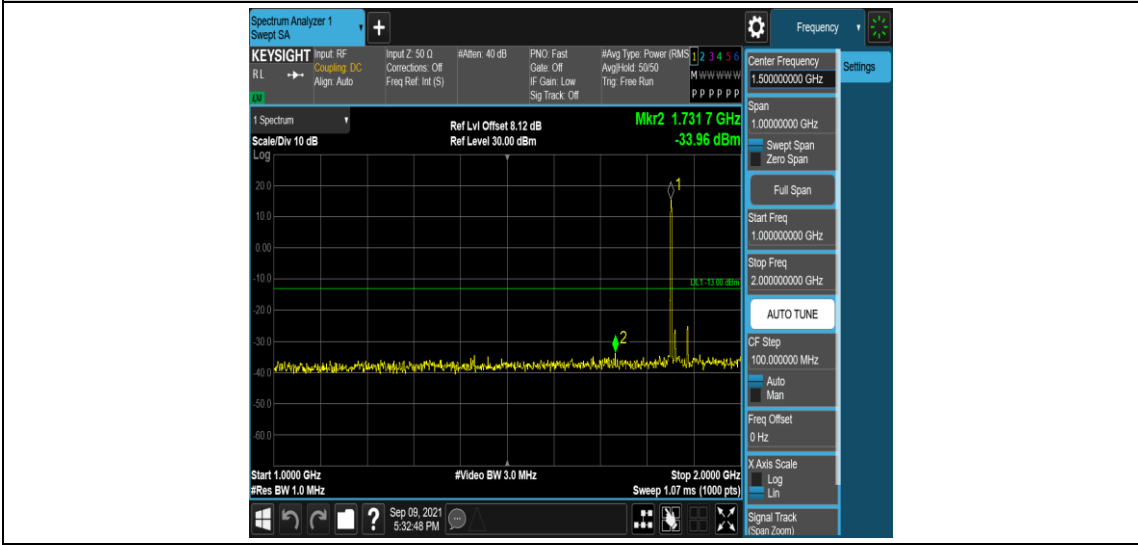

Band25-20MHz-QPSK-26140-1RB#0-Range3:30~1000MHz

Band25-20MHz-QPSK-26140-1RB#0-Range4:1000~2000MHz