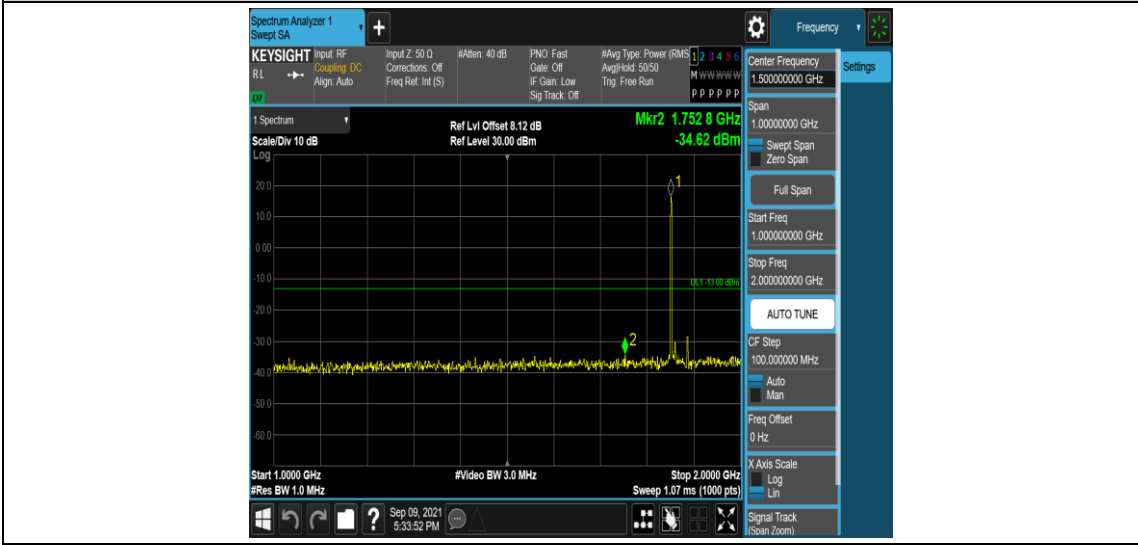

Band25-20MHz-16QAM-26140-1RB#0-Range3:30~1000MHz

Band25-20MHz-16QAM-26140-1RB#0-Range4:1000~2000MHz