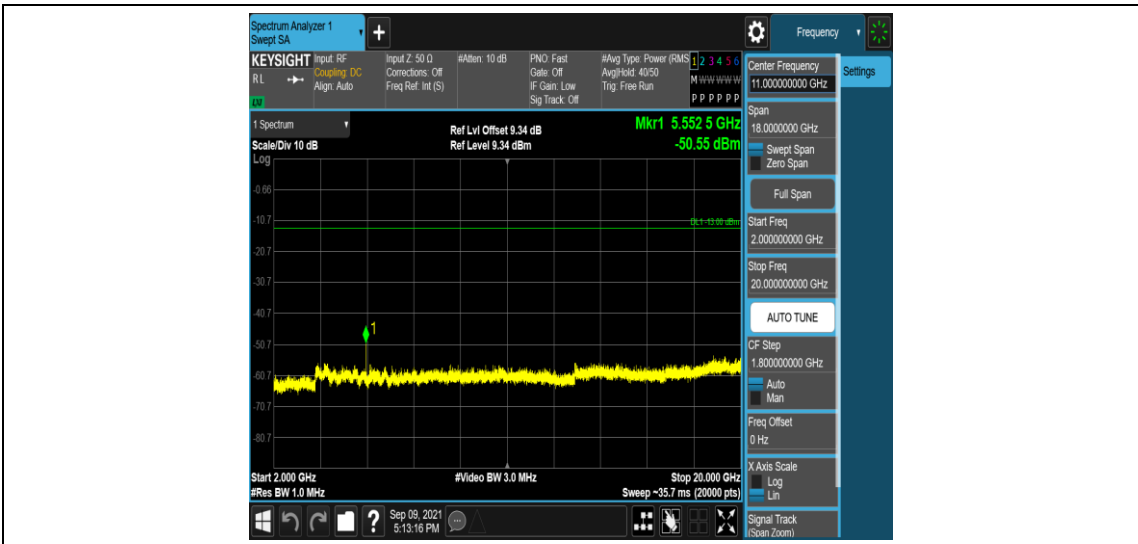

Band25-15MHz-16QAM-26115-1RB#0-Range1:0.009~0.15MHz

Band25-15MHz-16QAM-26115-1RB#0-Range2:0.15~30MHz

Band25-15MHz-16QAM-26115-1RB#0-Range3:30~1000MHz

Band25-15MHz-16QAM-26115-1RB#0-Range4:1000~2000MHz

Band25-15MHz-16QAM-26115-1RB#0-Range5:2000~20000MHz