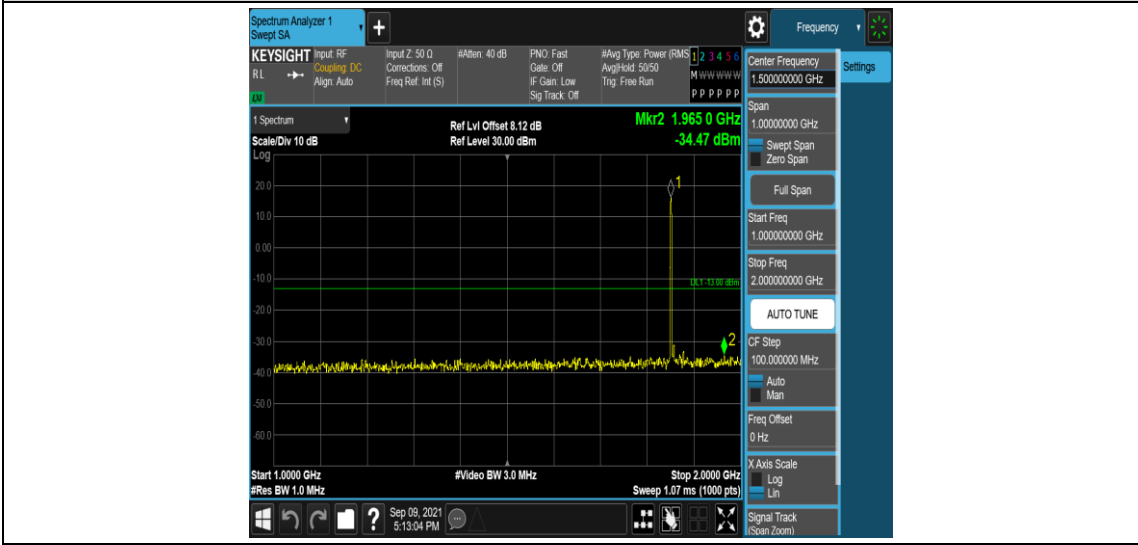

Band25-15MHz-16QAM-26115-1RB#0-Range3:30~1000MHz

Band25-15MHz-16QAM-26115-1RB#0-Range4:1000~2000MHz