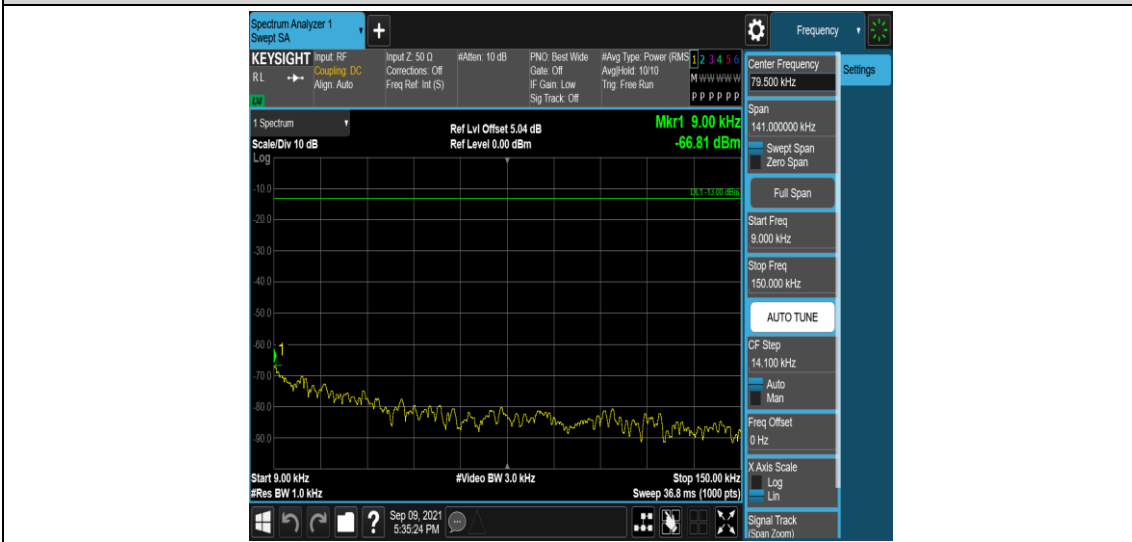

Band25-20MHz-QPSK-26590-1RB#0-Range1:0.009~0.15MHz

Band25-20MHz-QPSK-26590-1RB#0-Range2:0.15~30MHz

Band25-20MHz-QPSK-26590-1RB#0-Range3:30~1000MHz

Band25-20MHz-QPSK-26590-1RB#0-Range4:1000~2000MHz

Band25-20MHz-QPSK-26590-1RB#0-Range5:2000~20000MHz

Band25-20MHz-16QAM-26140-1RB#0-Range1:0.009~0.15MHz

Band25-20MHz-16QAM-26140-1RB#0-Range2:0.15~30MHz

Band25-20MHz-16QAM-26140-1RB#0-Range3:30~1000MHz

Band25-20MHz-16QAM-26140-1RB#0-Range4:1000~2000MHz

Band25-20MHz-16QAM-26140-1RB#0-Range5:2000~20000MHz

Band25-20MHz-16QAM-26365-1RB#0-Range1:0.009~0.15MHz

Band25-20MHz-16QAM-26365-1RB#0-Range2:0.15~30MHz