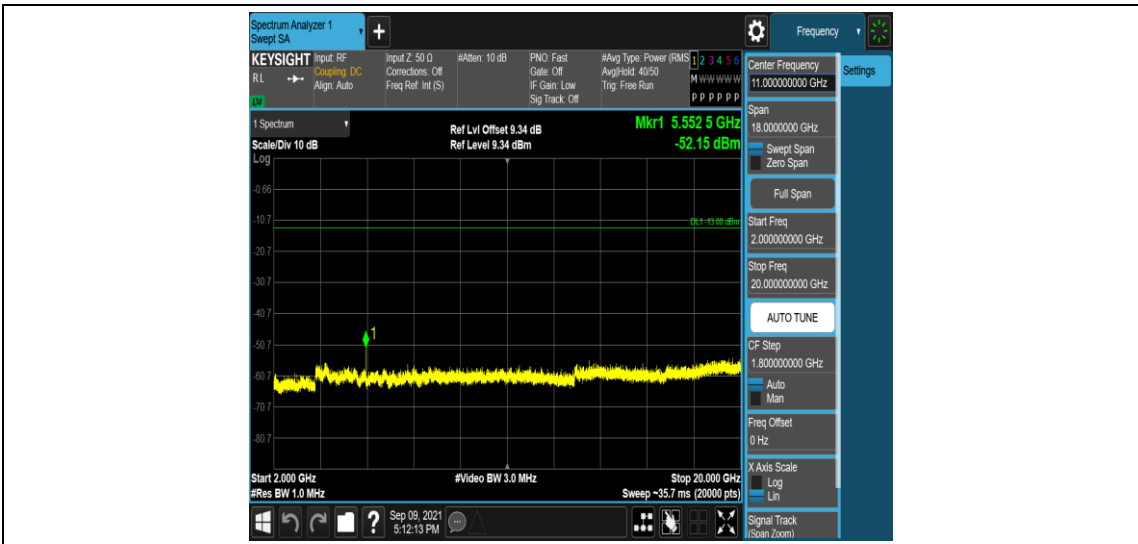

Band25-15MHz-QPSK-26115-1RB#0-Range1:0.009~0.15MHz

Band25-15MHz-QPSK-26115-1RB#0-Range2:0.15~30MHz

Band25-15MHz-QPSK-26115-1RB#0-Range3:30~1000MHz

Band25-15MHz-QPSK-26115-1RB#0-Range4:1000~2000MHz

Band25-15MHz-QPSK-26115-1RB#0-Range5:2000~20000MHz