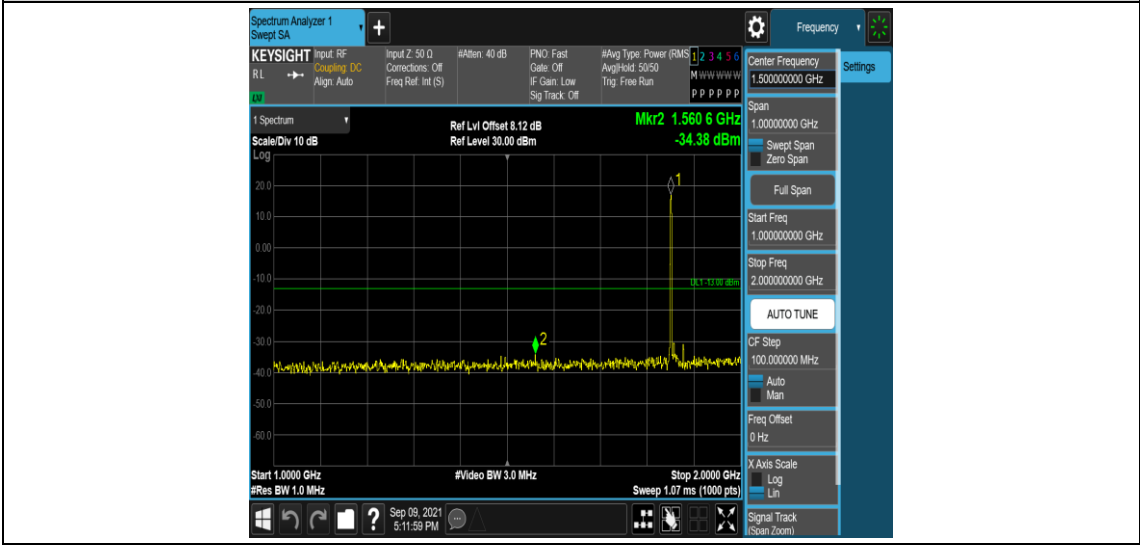

Band25-10MHz-16QAM-26640-1RB#0-Range1:0.009~0.15MHz

Band25-10MHz-16QAM-26640-1RB#0-Range2:0.15~30MHz

Band25-10MHz-16QAM-26640-1RB#0-Range3:30~1000MHz

Band25-10MHz-16QAM-26640-1RB#0-Range4:1000~2000MHz

Band25-10MHz-16QAM-26640-1RB#0-Range5:2000~20000MHz

Band25-15MHz-QPSK-26115-1RB#0-Range1:0.009~0.15MHz

Band25-15MHz-QPSK-26115-1RB#0-Range2:0.15~30MHz

Band25-15MHz-QPSK-26115-1RB#0-Range3:30~1000MHz

Band25-15MHz-QPSK-26115-1RB#0-Range4:1000~2000MHz

Band25-15MHz-QPSK-26115-1RB#0-Range5:2000~20000MHz