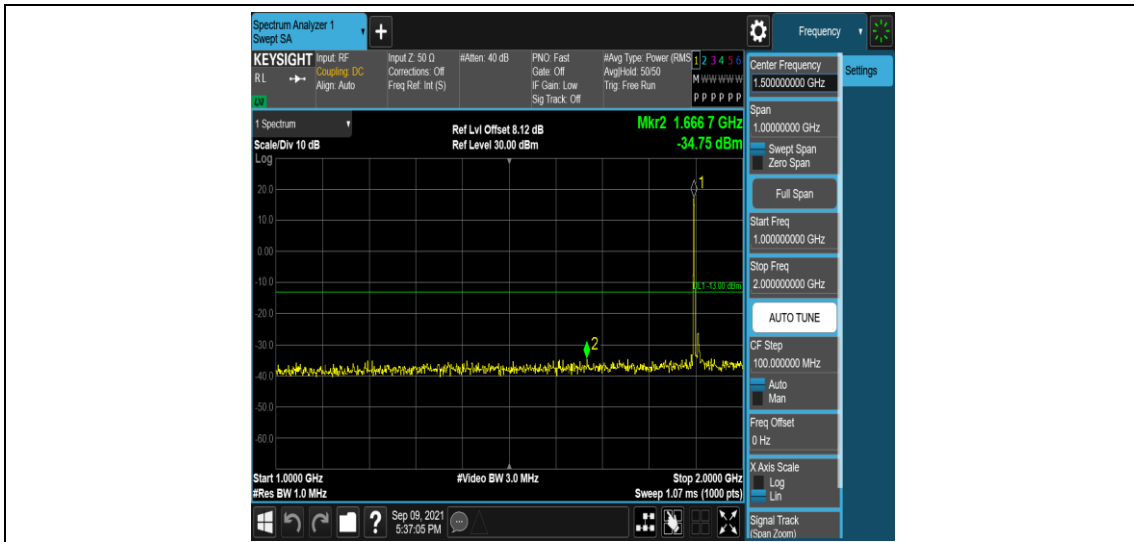

Band25-20MHz-QPSK-26590-1RB#0-Range1:0.009~0.15MHz

Band25-20MHz-QPSK-26590-1RB#0-Range2:0.15~30MHz

Band25-20MHz-QPSK-26590-1RB#0-Range3:30~1000MHz

Band25-20MHz-QPSK-26590-1RB#0-Range4:1000~2000MHz

Band25-20MHz-QPSK-26590-1RB#0-Range5:2000~20000MHz