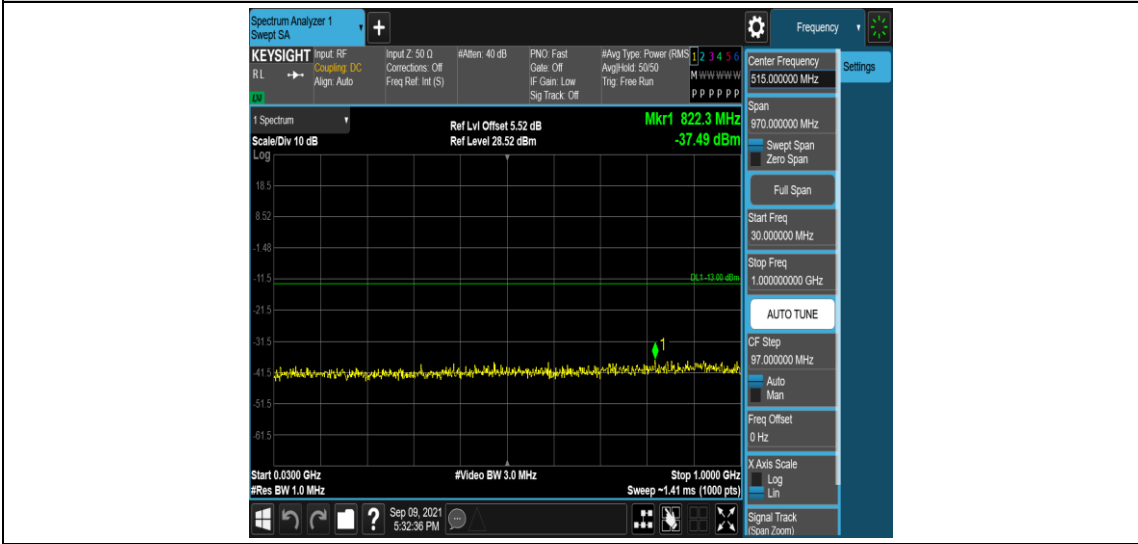

Band25-20MHz-QPSK-26140-1RB#0-Range2:0.15~30MHz

Band25-20MHz-QPSK-26140-1RB#0-Range3:30~1000MHz