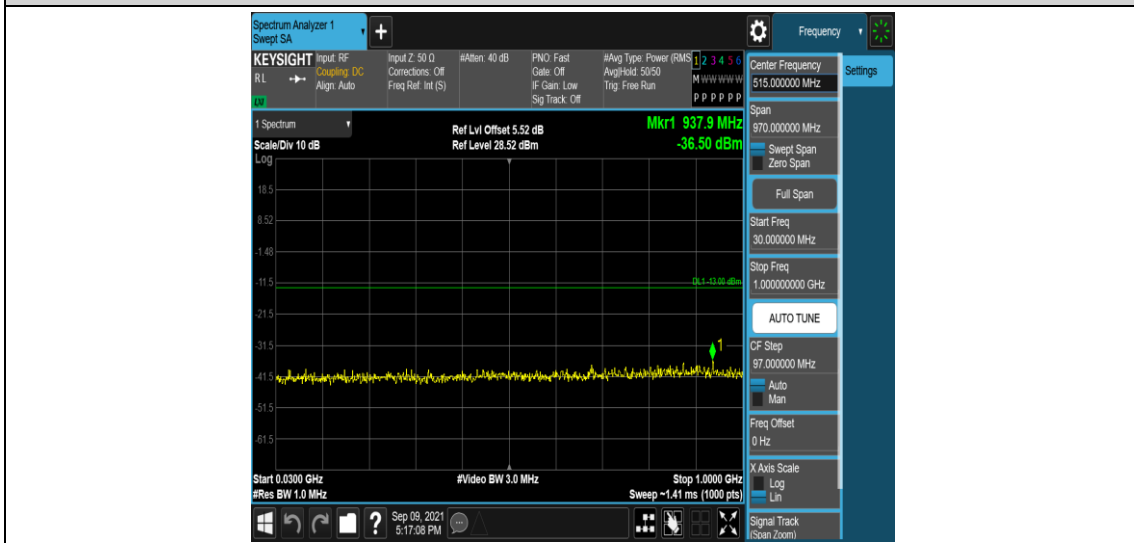

Band25-15MHz-16QAM-26615-1RB#0-Range2:0.15~30MHz

Band25-15MHz-16QAM-26615-1RB#0-Range3:30~1000MHz