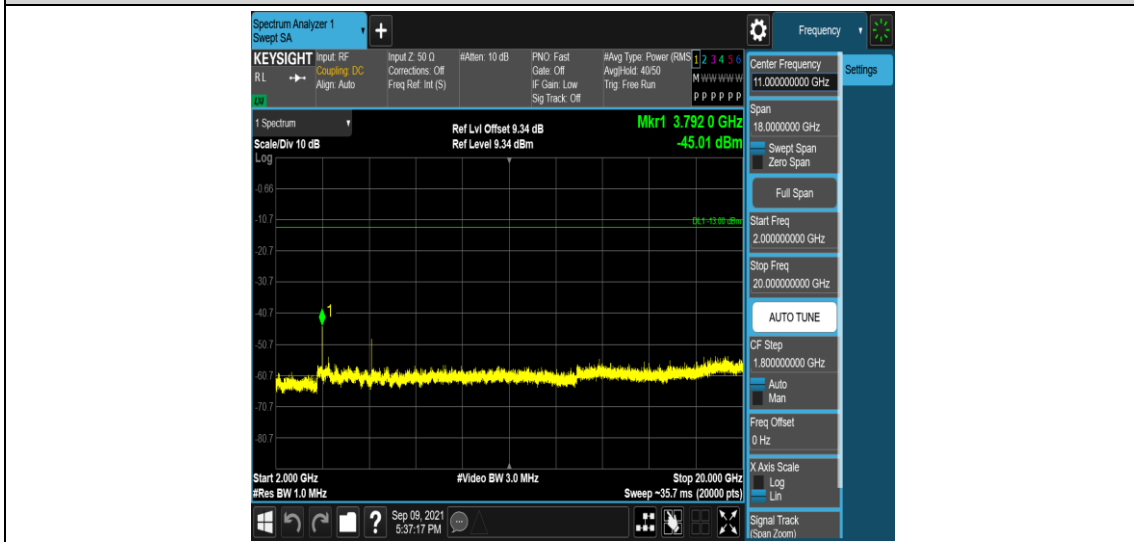

Band25-20MHz-QPSK-26590-1RB#0-Range1:0.009~0.15MHz

Band25-20MHz-QPSK-26590-1RB#0-Range2:0.15~30MHz

Band25-20MHz-QPSK-26590-1RB#0-Range3:30~1000MHz

Band25-20MHz-QPSK-26590-1RB#0-Range4:1000~2000MHz

Band25-20MHz-QPSK-26590-1RB#0-Range5:2000~20000MHz

Band25-20MHz-16QAM-26140-1RB#0-Range1:0.009~0.15MHz

Band25-20MHz-16QAM-26140-1RB#0-Range2:0.15~30MHz

Band25-20MHz-16QAM-26140-1RB#0-Range3:30~1000MHz

Band25-20MHz-16QAM-26140-1RB#0-Range4:1000~2000MHz

Band25-20MHz-16QAM-26140-1RB#0-Range5:2000~20000MHz