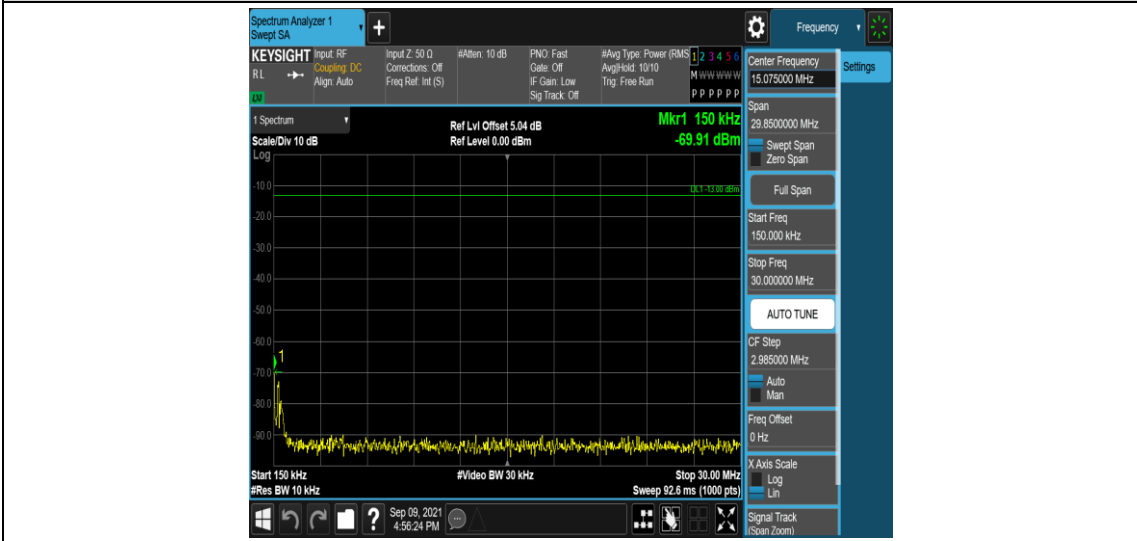

Band25-10MHz-16QAM-26640-1RB#0-Range1:0.009~0.15MHz

Band25-10MHz-16QAM-26640-1RB#0-Range2:0.15~30MHz

Band25-10MHz-16QAM-26640-1RB#0-Range3:30~1000MHz

Band25-10MHz-16QAM-26640-1RB#0-Range4:1000~2000MHz

Band25-10MHz-16QAM-26640-1RB#0-Range5:2000~20000MHz

Band25-15MHz-QPSK-26115-1RB#0-Range1:0.009~0.15MHz

Band25-15MHz-QPSK-26115-1RB#0-Range2:0.15~30MHz

Band25-15MHz-QPSK-26115-1RB#0-Range3:30~1000MHz

Band25-15MHz-QPSK-26115-1RB#0-Range4:1000~2000MHz

Band25-15MHz-QPSK-26115-1RB#0-Range5:2000~20000MHz

Band25-15MHz-QPSK-26365-1RB#0-Range1:0.009~0.15MHz

Band25-15MHz-QPSK-26365-1RB#0-Range2:0.15~30MHz

Band25-15MHz-QPSK-26365-1RB#0-Range3:30~1000MHz

Band25-15MHz-QPSK-26365-1RB#0-Range4:1000~2000MHz

Band25-15MHz-QPSK-26365-1RB#0-Range5:2000~20000MHz