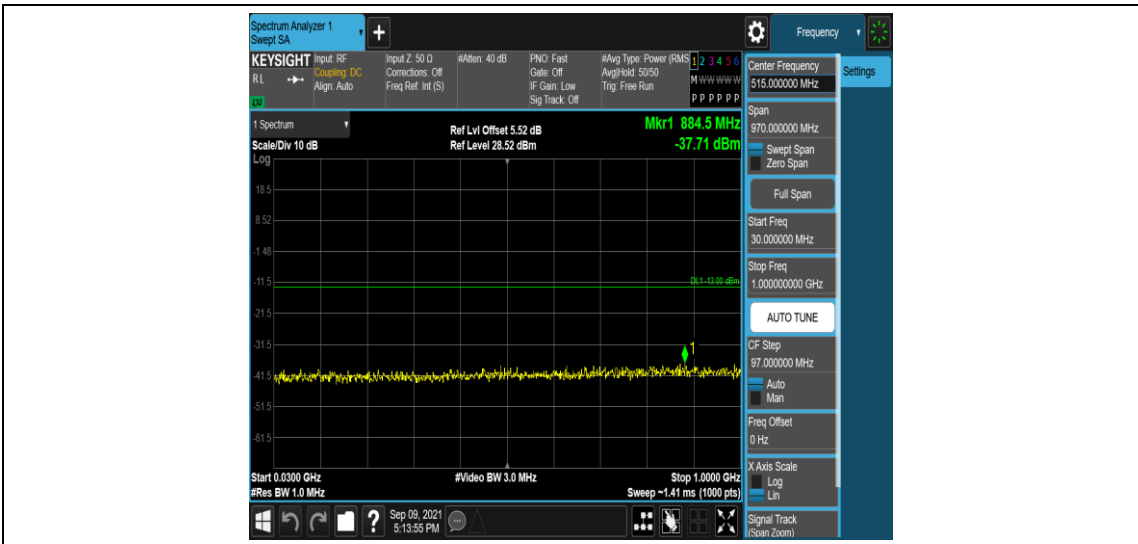

Band25-15MHz-QPSK-26115-1RB#0-Range1:0.009~0.15MHz

Band25-15MHz-QPSK-26115-1RB#0-Range2:0.15~30MHz

Band25-15MHz-QPSK-26115-1RB#0-Range3:30~1000MHz

Band25-15MHz-QPSK-26115-1RB#0-Range4:1000~2000MHz

Band25-15MHz-QPSK-26115-1RB#0-Range5:2000~20000MHz

Band25-15MHz-QPSK-26365-1RB#0-Range1:0.009~0.15MHz

Band25-15MHz-QPSK-26365-1RB#0-Range2:0.15~30MHz

Band25-15MHz-QPSK-26365-1RB#0-Range3:30~1000MHz

Band25-15MHz-QPSK-26365-1RB#0-Range4:1000~2000MHz

Band25-15MHz-QPSK-26365-1RB#0-Range5:2000~20000MHz