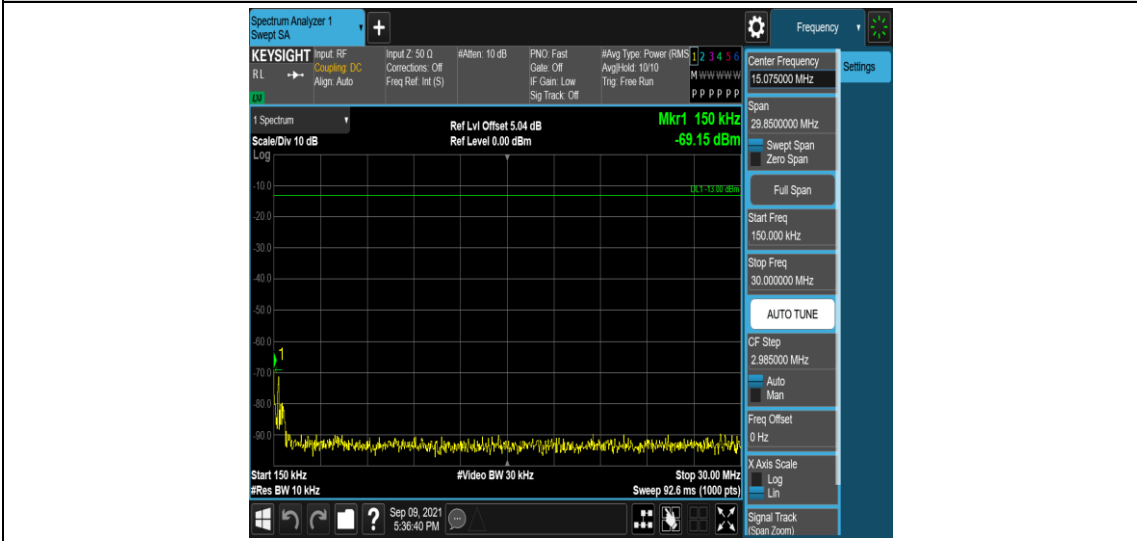

Band25-20MHz-QPSK-26365-1RB#0-Range1:0.009~0.15MHz

Band25-20MHz-QPSK-26365-1RB#0-Range2:0.15~30MHz

Band25-20MHz-QPSK-26365-1RB#0-Range3:30~1000MHz

Band25-20MHz-QPSK-26365-1RB#0-Range4:1000~2000MHz

Band25-20MHz-QPSK-26365-1RB#0-Range5:2000~20000MHz

Band25-20MHz-QPSK-26590-1RB#0-Range1:0.009~0.15MHz

Band25-20MHz-QPSK-26590-1RB#0-Range2:0.15~30MHz

Band25-20MHz-QPSK-26590-1RB#0-Range3:30~1000MHz

Band25-20MHz-QPSK-26590-1RB#0-Range4:1000~2000MHz

Band25-20MHz-QPSK-26590-1RB#0-Range5:2000~20000MHz