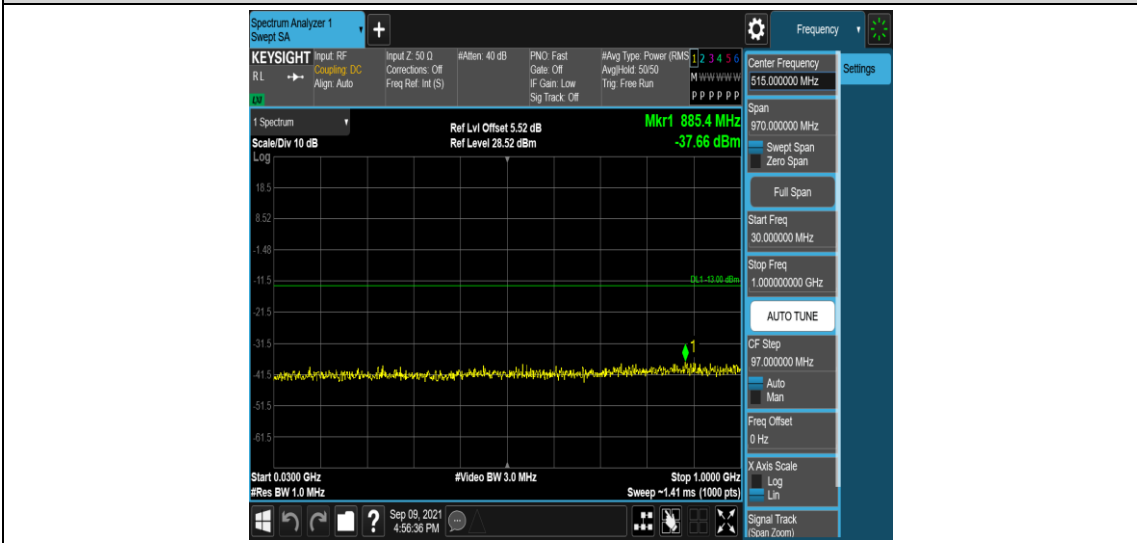

Band25-10MHz-16QAM-26640-1RB#0-Range1:0.009~0.15MHz

Band25-10MHz-16QAM-26640-1RB#0-Range2:0.15~30MHz

Band25-10MHz-16QAM-26640-1RB#0-Range3:30~1000MHz

Band25-10MHz-16QAM-26640-1RB#0-Range4:1000~2000MHz

Band25-10MHz-16QAM-26640-1RB#0-Range5:2000~20000MHz

Band25-15MHz-QPSK-26115-1RB#0-Range1:0.009~0.15MHz

Band25-15MHz-QPSK-26115-1RB#0-Range2:0.15~30MHz

Band25-15MHz-QPSK-26115-1RB#0-Range3:30~1000MHz

Band25-15MHz-QPSK-26115-1RB#0-Range4:1000~2000MHz

Band25-15MHz-QPSK-26115-1RB#0-Range5:2000~20000MHz