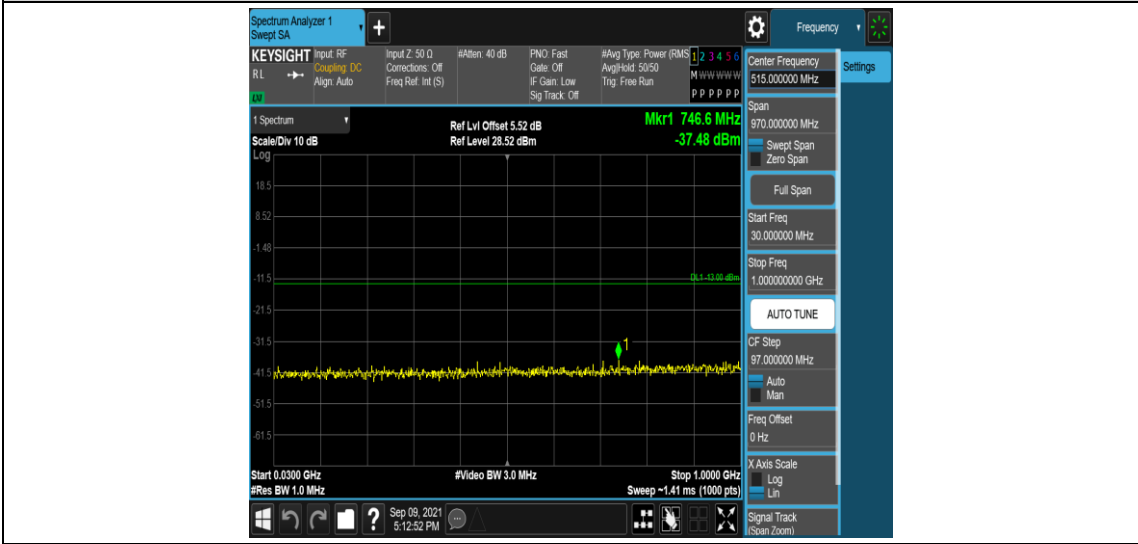

Band25-15MHz-16QAM-26115-1RB#0-Range2:0.15~30MHz

Band25-15MHz-16QAM-26115-1RB#0-Range3:30~1000MHz