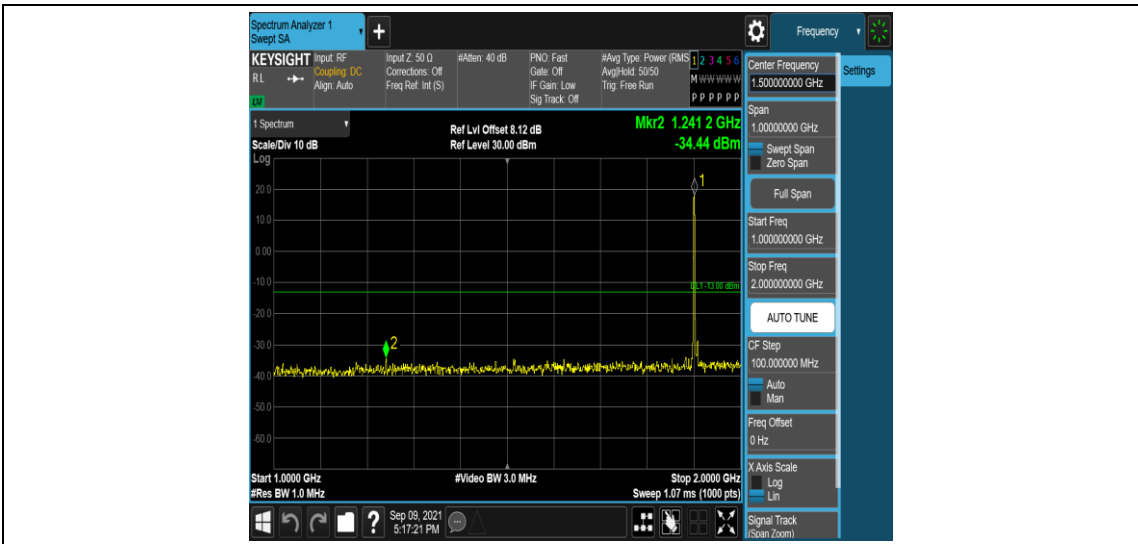

Band25-15MHz-16QAM-26615-1RB#0-Range3:30~1000MHz

Band25-15MHz-16QAM-26615-1RB#0-Range4:1000~2000MHz