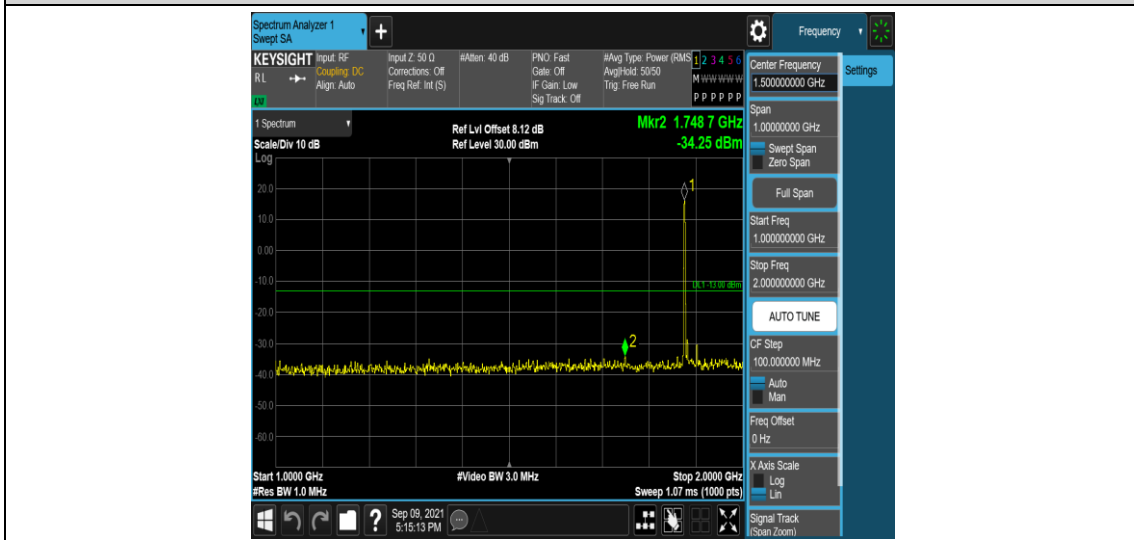

Band25-15MHz-16QAM-26365-1RB#0-Range3:30~1000MHz

Band25-15MHz-16QAM-26365-1RB#0-Range4:1000~2000MHz