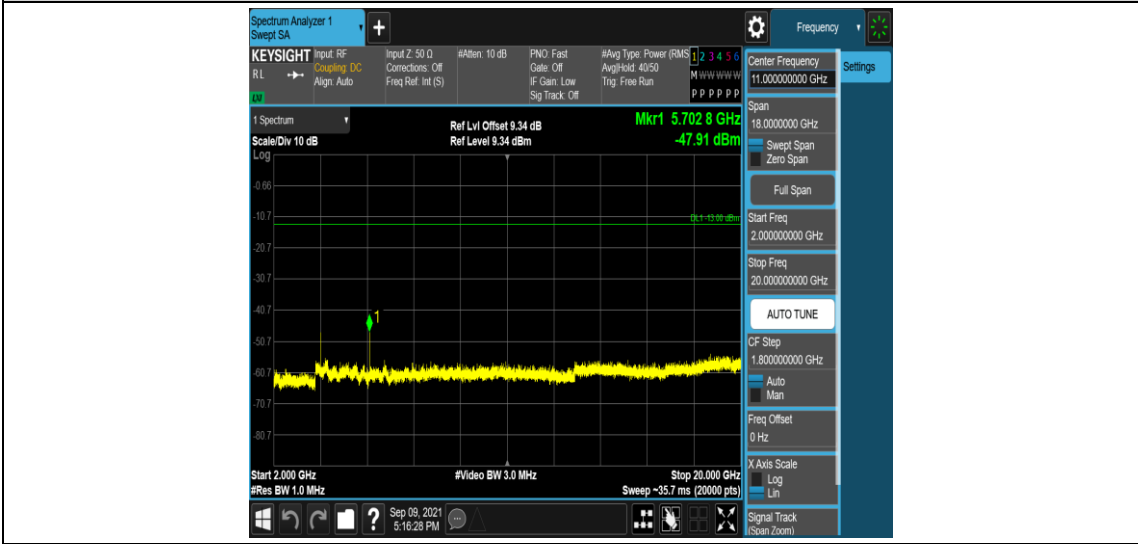

Band25-15MHz-QPSK-26615-1RB#0-Range1:0.009~0.15MHz

Band25-15MHz-QPSK-26615-1RB#0-Range2:0.15~30MHz

Band25-15MHz-QPSK-26615-1RB#0-Range3:30~1000MHz

Band25-15MHz-QPSK-26615-1RB#0-Range4:1000~2000MHz

Band25-15MHz-QPSK-26615-1RB#0-Range5:2000~20000MHz