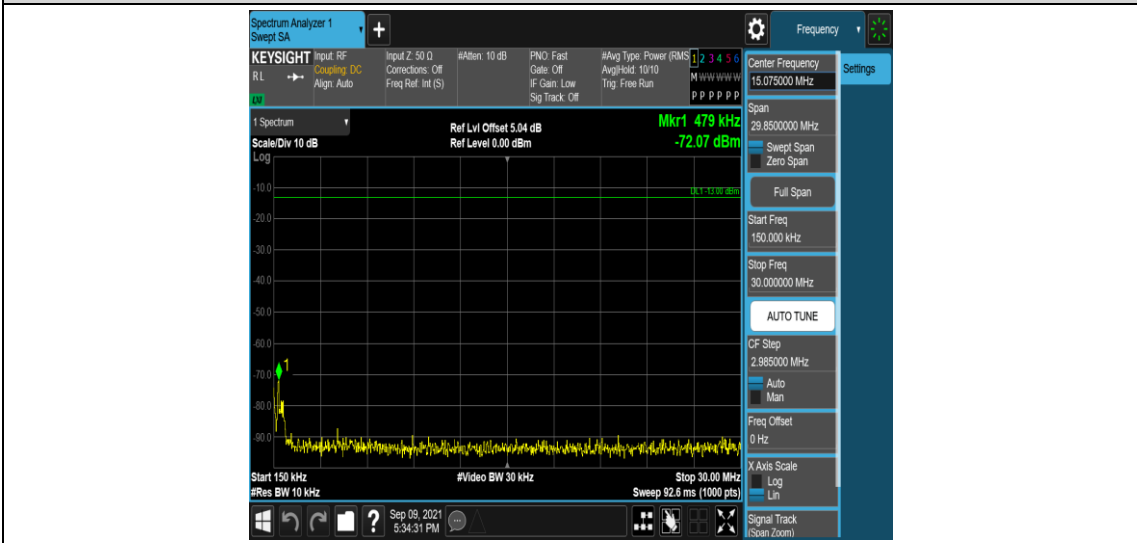

Band25-20MHz-QPSK-26365-1RB#0-Range1:0.009~0.15MHz

Band25-20MHz-QPSK-26365-1RB#0-Range2:0.15~30MHz