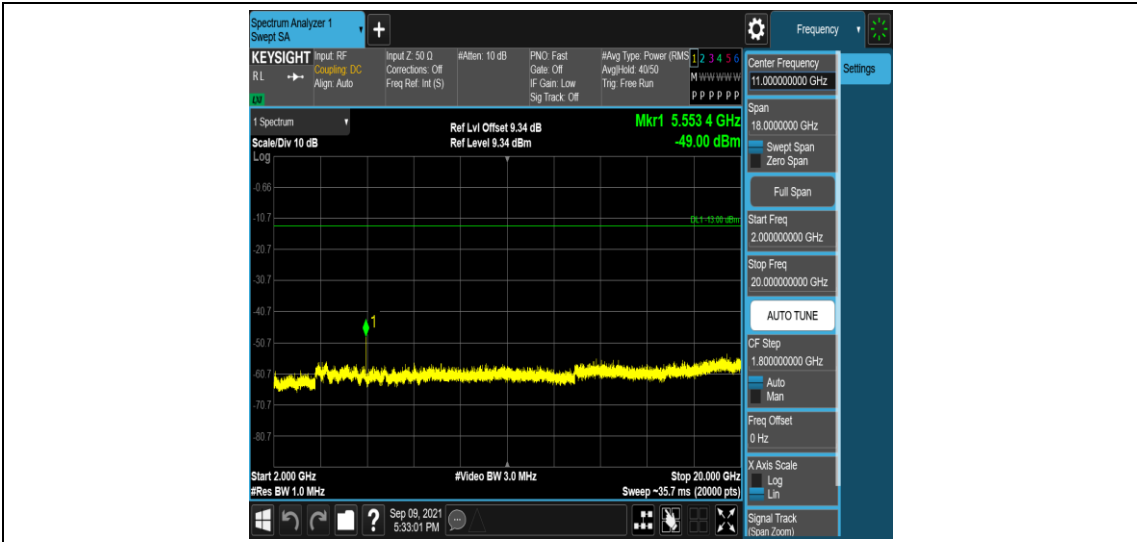

Band25-20MHz-QPSK-26140-1RB#0-Range1:0.009~0.15MHz

Band25-20MHz-QPSK-26140-1RB#0-Range2:0.15~30MHz

Band25-20MHz-QPSK-26140-1RB#0-Range3:30~1000MHz

Band25-20MHz-QPSK-26140-1RB#0-Range4:1000~2000MHz

Band25-20MHz-QPSK-26140-1RB#0-Range5:2000~20000MHz