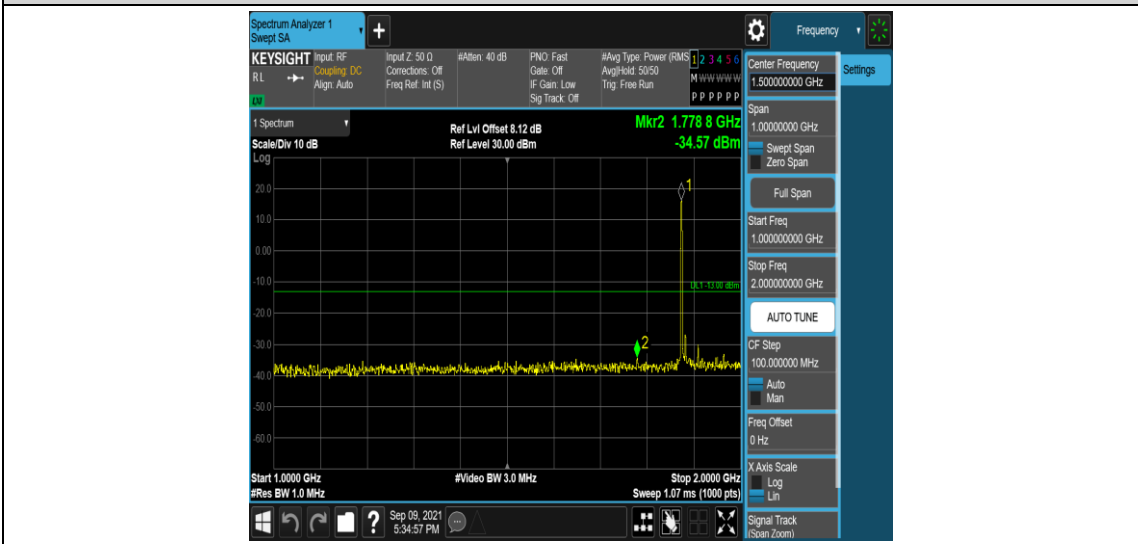

Band25-20MHz-QPSK-26365-1RB#0-Range3:30~1000MHz

Band25-20MHz-QPSK-26365-1RB#0-Range4:1000~2000MHz