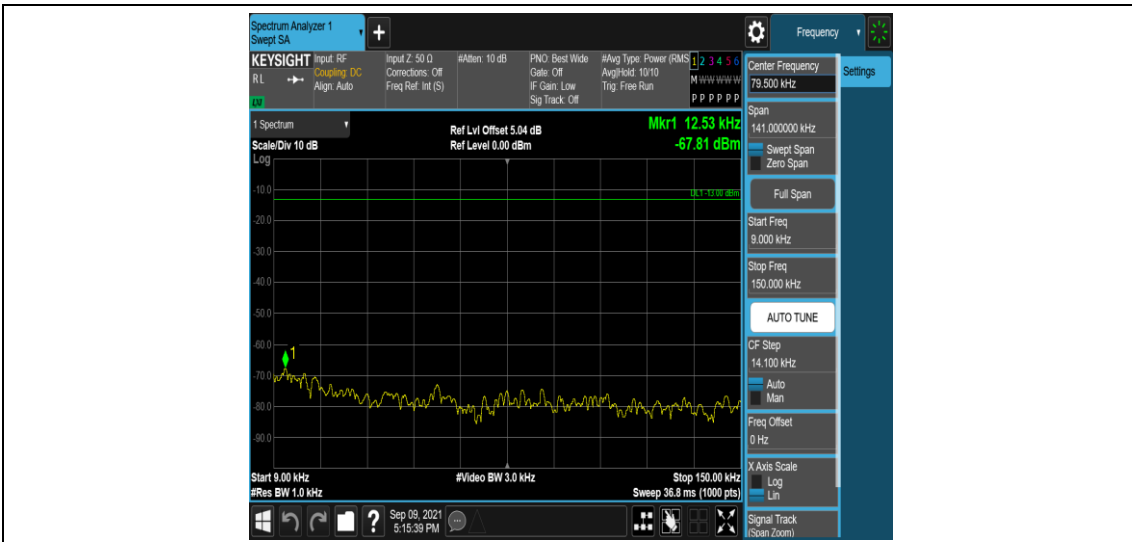

Band25-15MHz-QPSK-26365-1RB#0-Range1:0.009~0.15MHz

Band25-15MHz-QPSK-26365-1RB#0-Range2:0.15~30MHz

Band25-15MHz-QPSK-26365-1RB#0-Range3:30~1000MHz

Band25-15MHz-QPSK-26365-1RB#0-Range4:1000~2000MHz

Band25-15MHz-QPSK-26365-1RB#0-Range5:2000~20000MHz

Band25-15MHz-QPSK-26615-1RB#0-Range1:0.009~0.15MHz

Band25-15MHz-QPSK-26615-1RB#0-Range2:0.15~30MHz

Band25-15MHz-QPSK-26615-1RB#0-Range3:30~1000MHz

Band25-15MHz-QPSK-26615-1RB#0-Range4:1000~2000MHz

Band25-15MHz-QPSK-26615-1RB#0-Range5:2000~20000MHz