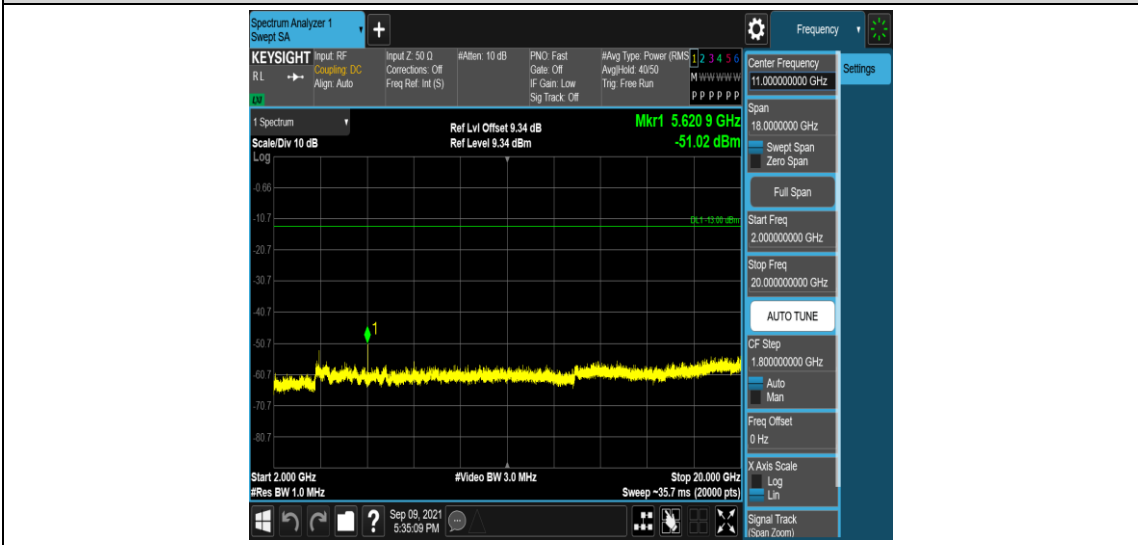

Band25-20MHz-QPSK-26365-1RB#0-Range1:0.009~0.15MHz

Band25-20MHz-QPSK-26365-1RB#0-Range2:0.15~30MHz

Band25-20MHz-QPSK-26365-1RB#0-Range3:30~1000MHz

Band25-20MHz-QPSK-26365-1RB#0-Range4:1000~2000MHz

Band25-20MHz-QPSK-26365-1RB#0-Range5:2000~20000MHz