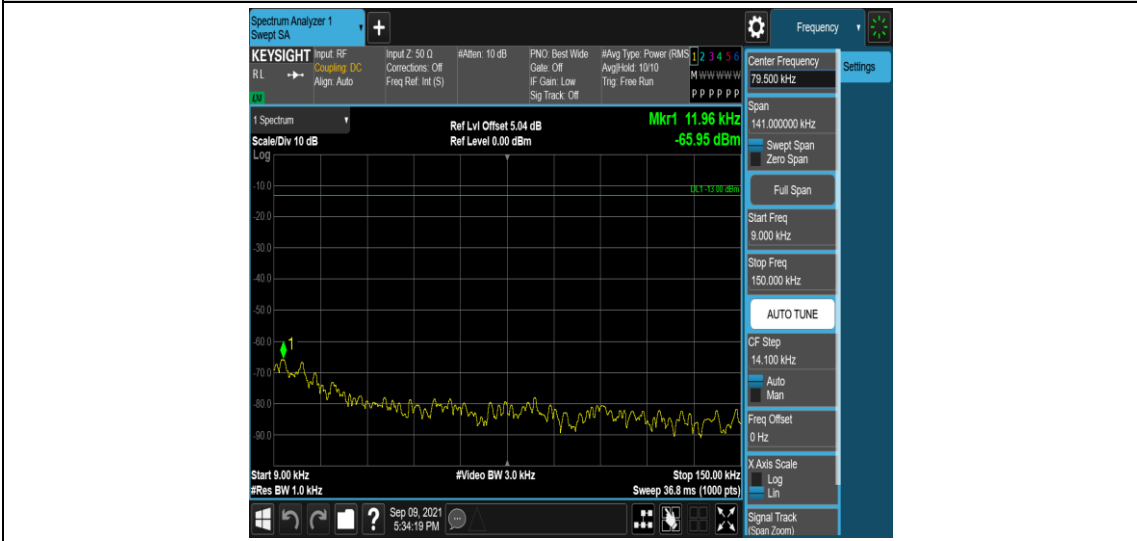

Band25-20MHz-QPSK-26140-1RB#0-Range1:0.009~0.15MHz

Band25-20MHz-QPSK-26140-1RB#0-Range2:0.15~30MHz

Band25-20MHz-QPSK-26140-1RB#0-Range3:30~1000MHz

Band25-20MHz-QPSK-26140-1RB#0-Range4:1000~2000MHz

Band25-20MHz-QPSK-26140-1RB#0-Range5:2000~20000MHz

Band25-20MHz-QPSK-26365-1RB#0-Range1:0.009~0.15MHz

Band25-20MHz-QPSK-26365-1RB#0-Range2:0.15~30MHz

Band25-20MHz-QPSK-26365-1RB#0-Range3:30~1000MHz

Band25-20MHz-QPSK-26365-1RB#0-Range4:1000~2000MHz

Band25-20MHz-QPSK-26365-1RB#0-Range5:2000~20000MHz