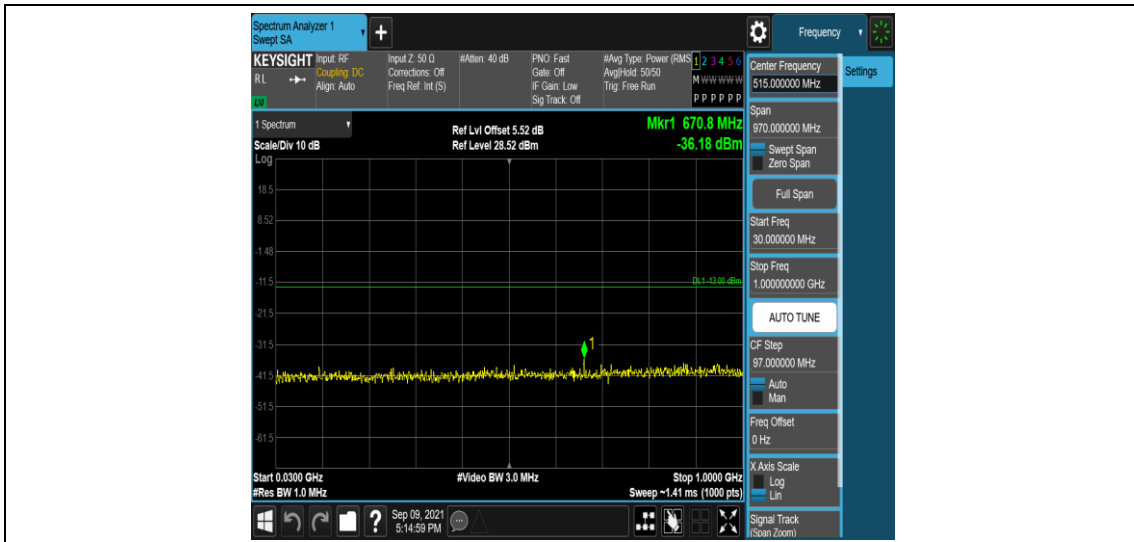

Band25-15MHz-16QAM-26365-1RB#0-Range2:0.15~30MHz

Band25-15MHz-16QAM-26365-1RB#0-Range3:30~1000MHz