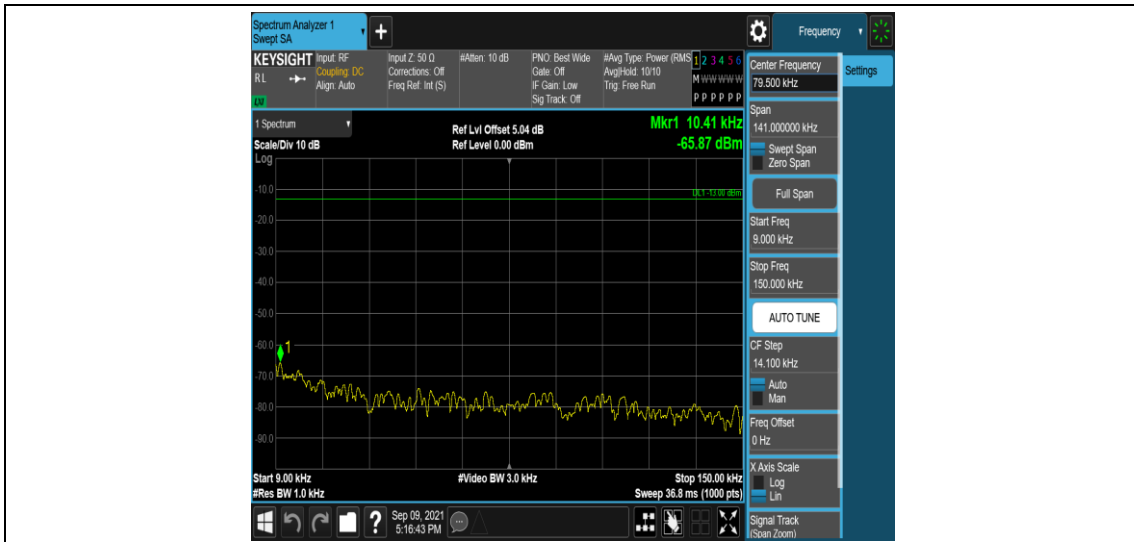

Band25-15MHz-16QAM-26365-1RB#0-Range1:0.009~0.15MHz

Band25-15MHz-16QAM-26365-1RB#0-Range2:0.15~30MHz

Band25-15MHz-16QAM-26365-1RB#0-Range3:30~1000MHz

Band25-15MHz-16QAM-26365-1RB#0-Range4:1000~2000MHz

Band25-15MHz-16QAM-26365-1RB#0-Range5:2000~20000MHz