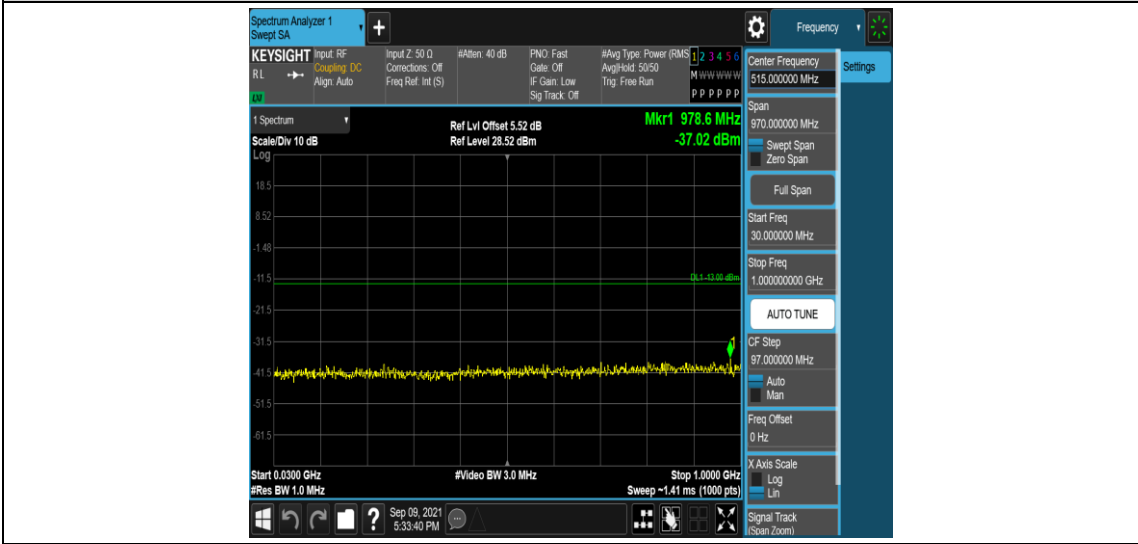

Band25-20MHz-16QAM-26140-1RB#0-Range2:0.15~30MHz

Band25-20MHz-16QAM-26140-1RB#0-Range3:30~1000MHz