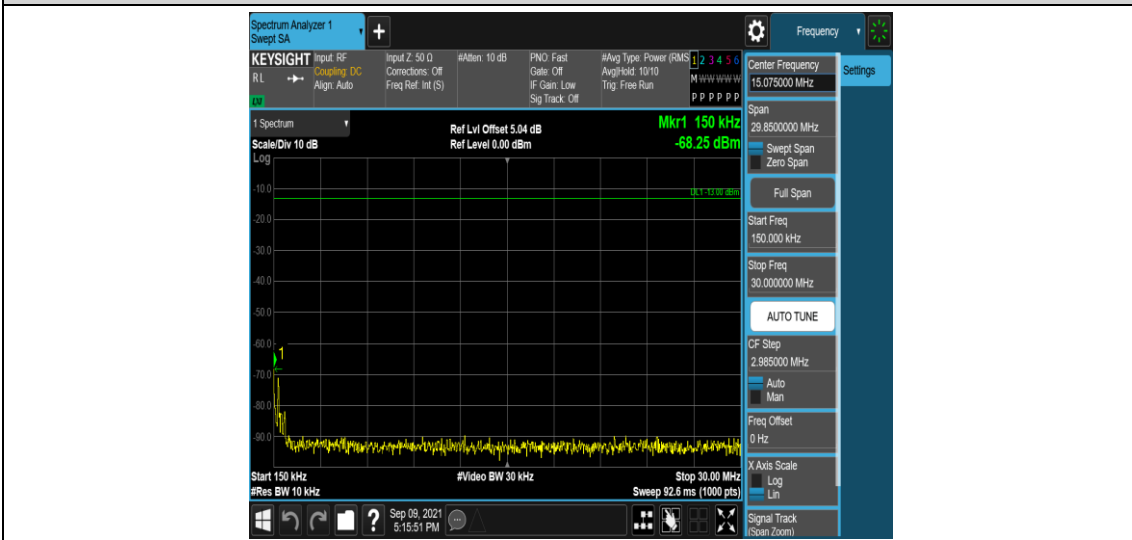

Band25-15MHz-QPSK-26365-1RB#0-Range1:0.009~0.15MHz

Band25-15MHz-QPSK-26365-1RB#0-Range2:0.15~30MHz

Band25-15MHz-QPSK-26365-1RB#0-Range3:30~1000MHz

Band25-15MHz-QPSK-26365-1RB#0-Range4:1000~2000MHz

Band25-15MHz-QPSK-26365-1RB#0-Range5:2000~20000MHz

Band25-15MHz-QPSK-26615-1RB#0-Range1:0.009~0.15MHz

Band25-15MHz-QPSK-26615-1RB#0-Range2:0.15~30MHz

Band25-15MHz-QPSK-26615-1RB#0-Range3:30~1000MHz

Band25-15MHz-QPSK-26615-1RB#0-Range4:1000~2000MHz

Band25-15MHz-QPSK-26615-1RB#0-Range5:2000~20000MHz