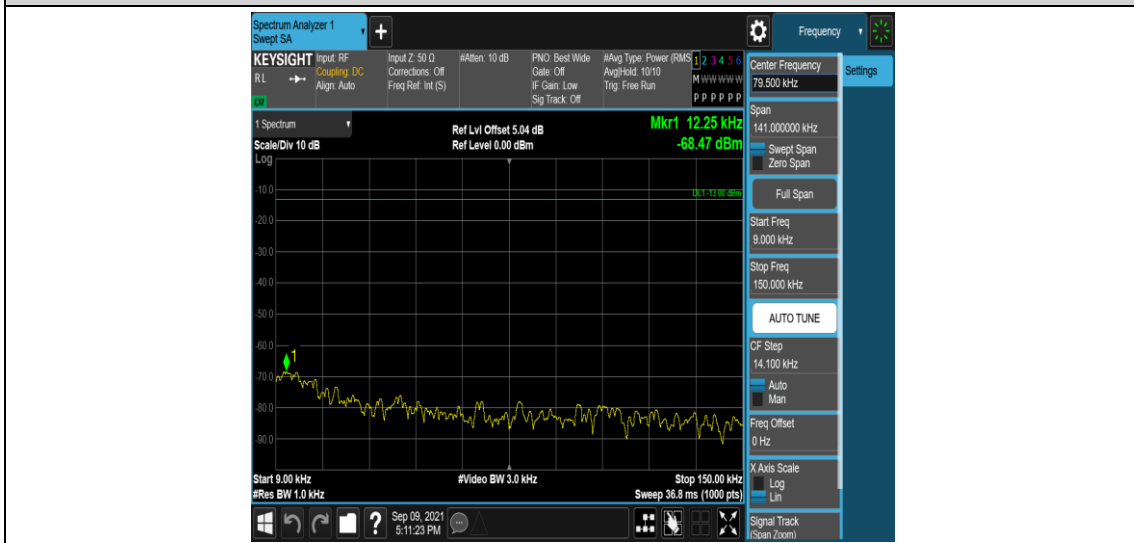

Band25-10MHz-16QAM-26640-1RB#0-Range1:0.009~0.15MHz

Band25-10MHz-16QAM-26640-1RB#0-Range2:0.15~30MHz

Band25-10MHz-16QAM-26640-1RB#0-Range3:30~1000MHz

Band25-10MHz-16QAM-26640-1RB#0-Range4:1000~2000MHz

Band25-10MHz-16QAM-26640-1RB#0-Range5:2000~20000MHz

Band25-15MHz-QPSK-26115-1RB#0-Range1:0.009~0.15MHz

Band25-15MHz-QPSK-26115-1RB#0-Range2:0.15~30MHz

Band25-15MHz-QPSK-26115-1RB#0-Range3:30~1000MHz

Band25-15MHz-QPSK-26115-1RB#0-Range4:1000~2000MHz

Band25-15MHz-QPSK-26115-1RB#0-Range5:2000~20000MHz