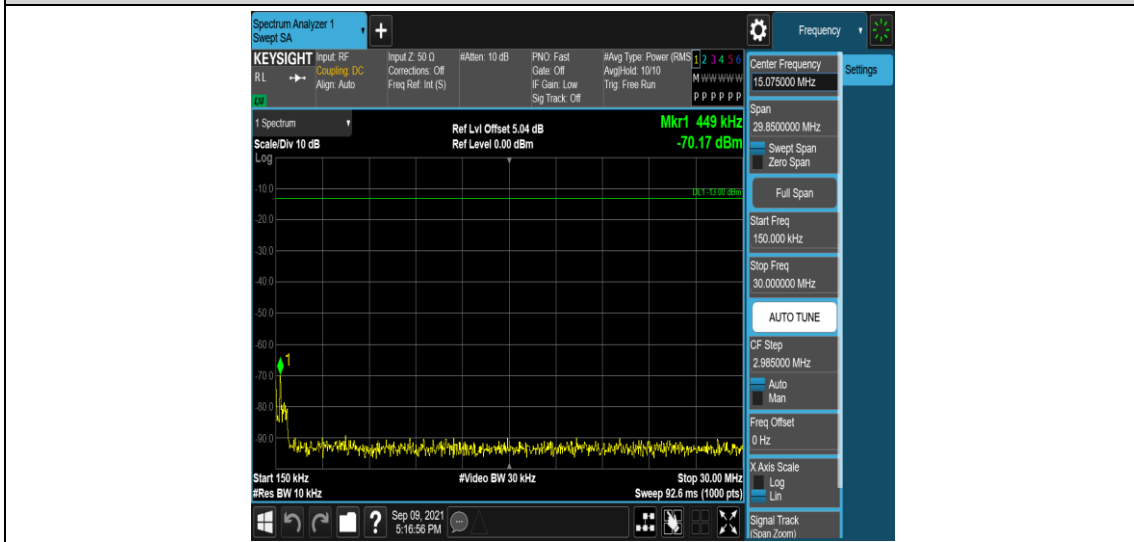

Band25-15MHz-16QAM-26365-1RB#0-Range1:0.009~0.15MHz

Band25-15MHz-16QAM-26365-1RB#0-Range2:0.15~30MHz

Band25-15MHz-16QAM-26365-1RB#0-Range3:30~1000MHz

Band25-15MHz-16QAM-26365-1RB#0-Range4:1000~2000MHz

Band25-15MHz-16QAM-26365-1RB#0-Range5:2000~20000MHz

Band25-15MHz-16QAM-26615-1RB#0-Range1:0.009~0.15MHz

Band25-15MHz-16QAM-26615-1RB#0-Range2:0.15~30MHz

Band25-15MHz-16QAM-26615-1RB#0-Range3:30~1000MHz

Band25-15MHz-16QAM-26615-1RB#0-Range4:1000~2000MHz

Band25-15MHz-16QAM-26615-1RB#0-Range5:2000~20000MHz