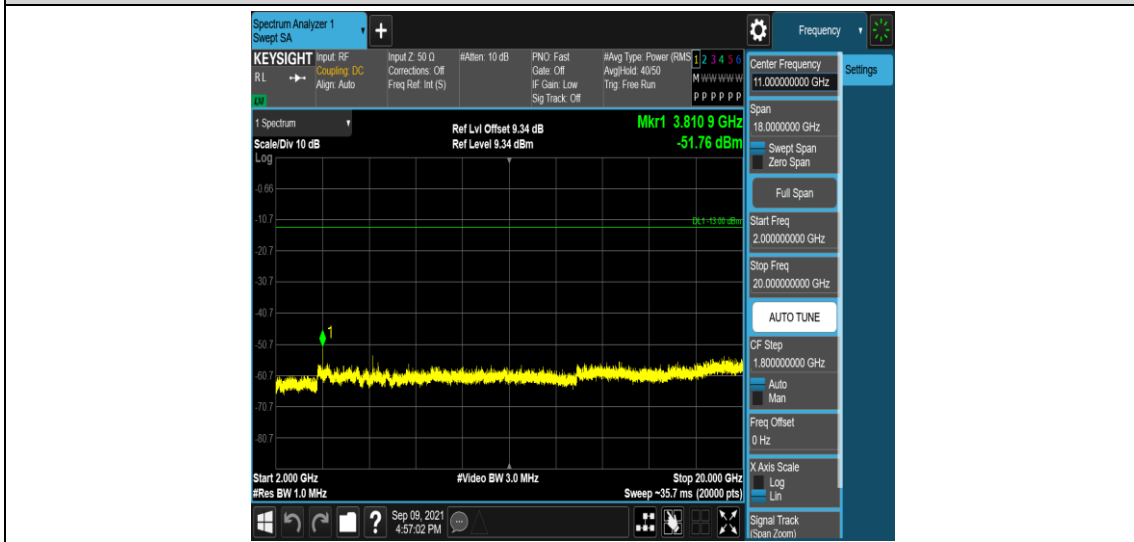

Band25-10MHz-16QAM-26640-1RB#0-Range1:0.009~0.15MHz

Band25-10MHz-16QAM-26640-1RB#0-Range2:0.15~30MHz

Band25-10MHz-16QAM-26640-1RB#0-Range3:30~1000MHz

Band25-10MHz-16QAM-26640-1RB#0-Range4:1000~2000MHz

Band25-10MHz-16QAM-26640-1RB#0-Range5:2000~20000MHz

Band25-15MHz-QPSK-26115-1RB#0-Range1:0.009~0.15MHz

Band25-15MHz-QPSK-26115-1RB#0-Range2:0.15~30MHz

Band25-15MHz-QPSK-26115-1RB#0-Range3:30~1000MHz

Band25-15MHz-QPSK-26115-1RB#0-Range4:1000~2000MHz

Band25-15MHz-QPSK-26115-1RB#0-Range5:2000~20000MHz