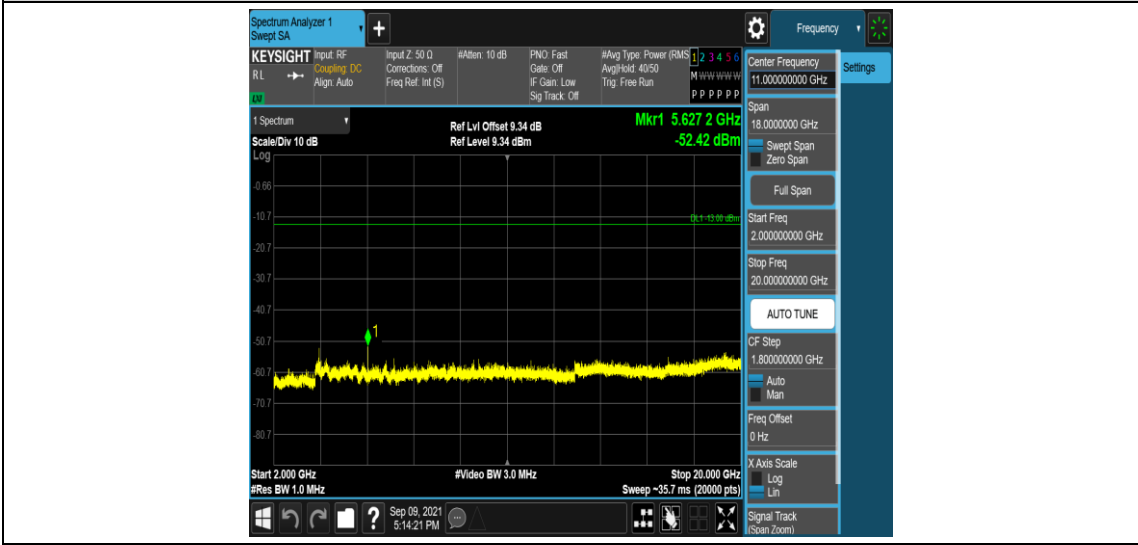

Band25-15MHz-QPSK-26365-1RB#0-Range1:0.009~0.15MHz

Band25-15MHz-QPSK-26365-1RB#0-Range2:0.15~30MHz

Band25-15MHz-QPSK-26365-1RB#0-Range3:30~1000MHz

Band25-15MHz-QPSK-26365-1RB#0-Range4:1000~2000MHz

Band25-15MHz-QPSK-26365-1RB#0-Range5:2000~20000MHz