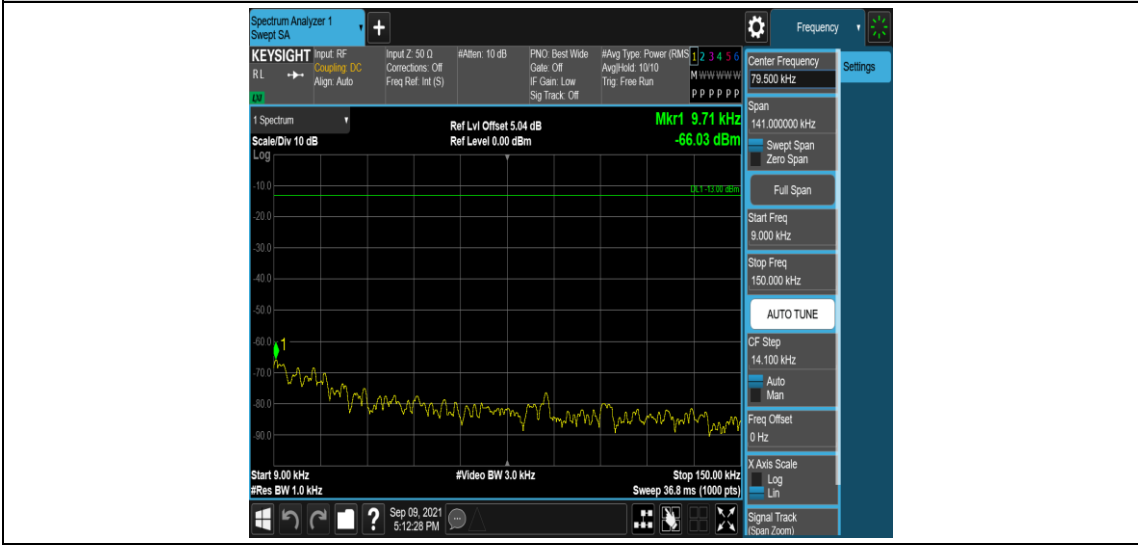

Band25-15MHz-QPSK-26615-1RB#0-Range1:0.009~0.15MHz

Band25-15MHz-QPSK-26615-1RB#0-Range2:0.15~30MHz

Band25-15MHz-QPSK-26615-1RB#0-Range3:30~1000MHz

Band25-15MHz-QPSK-26615-1RB#0-Range4:1000~2000MHz

Band25-15MHz-QPSK-26615-1RB#0-Range5:2000~20000MHz

Band25-15MHz-16QAM-26115-1RB#0-Range1:0.009~0.15MHz

Band25-15MHz-16QAM-26115-1RB#0-Range2:0.15~30MHz

Band25-15MHz-16QAM-26115-1RB#0-Range3:30~1000MHz

Band25-15MHz-16QAM-26115-1RB#0-Range4:1000~2000MHz

Band25-15MHz-16QAM-26115-1RB#0-Range5:2000~20000MHz