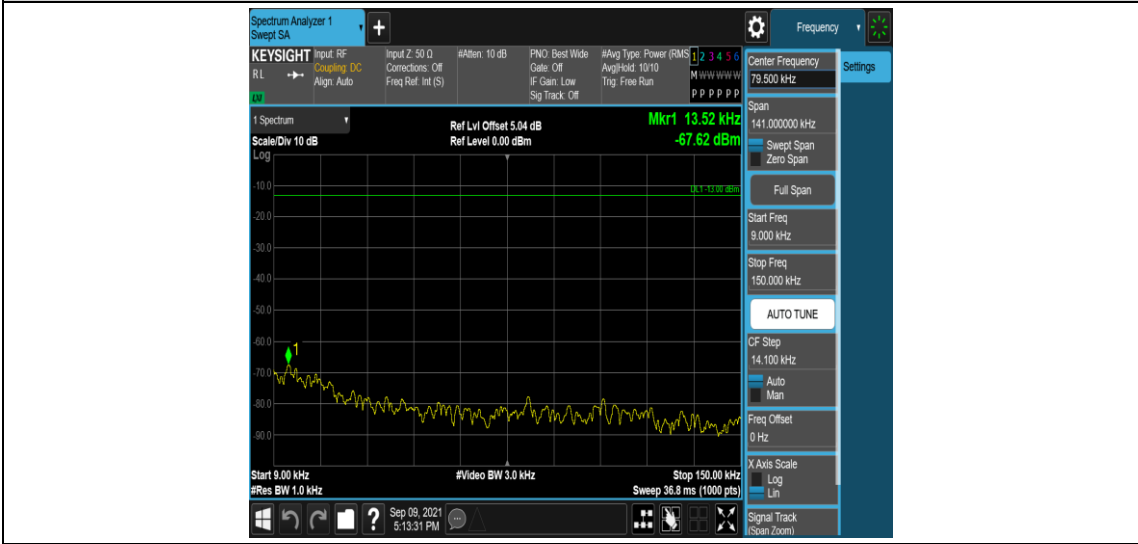

Band25-15MHz-QPSK-26115-1RB#0-Range1:0.009~0.15MHz

Band25-15MHz-QPSK-26115-1RB#0-Range2:0.15~30MHz

Band25-15MHz-QPSK-26115-1RB#0-Range3:30~1000MHz

Band25-15MHz-QPSK-26115-1RB#0-Range4:1000~2000MHz

Band25-15MHz-QPSK-26115-1RB#0-Range5:2000~20000MHz

Band25-15MHz-QPSK-26365-1RB#0-Range1:0.009~0.15MHz

Band25-15MHz-QPSK-26365-1RB#0-Range2:0.15~30MHz

Band25-15MHz-QPSK-26365-1RB#0-Range3:30~1000MHz

Band25-15MHz-QPSK-26365-1RB#0-Range4:1000~2000MHz

Band25-15MHz-QPSK-26365-1RB#0-Range5:2000~20000MHz