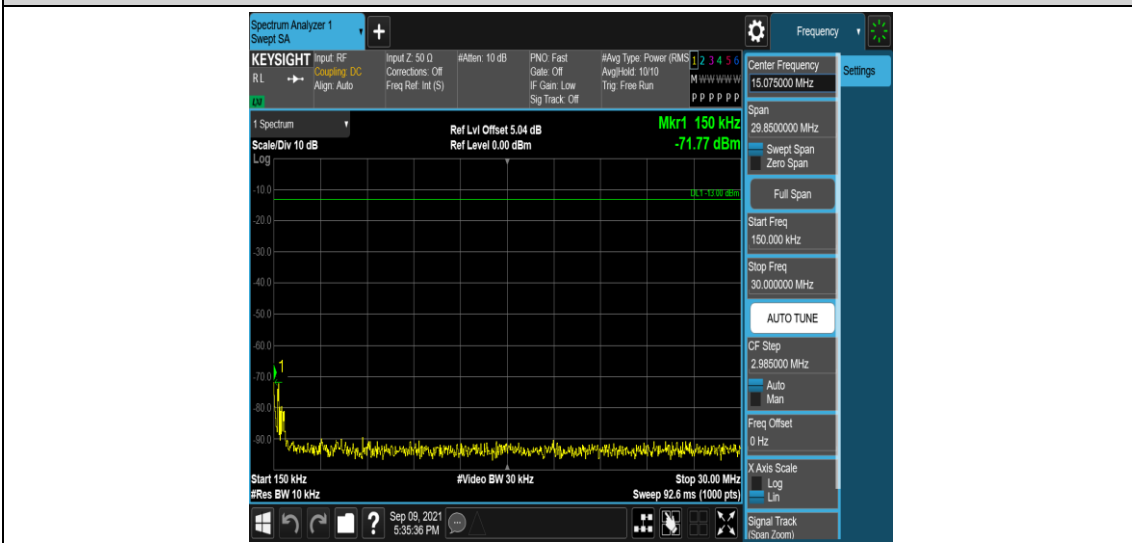

Band25-20MHz-16QAM-26365-1RB#0-Range1:0.009~0.15MHz

Band25-20MHz-16QAM-26365-1RB#0-Range2:0.15~30MHz