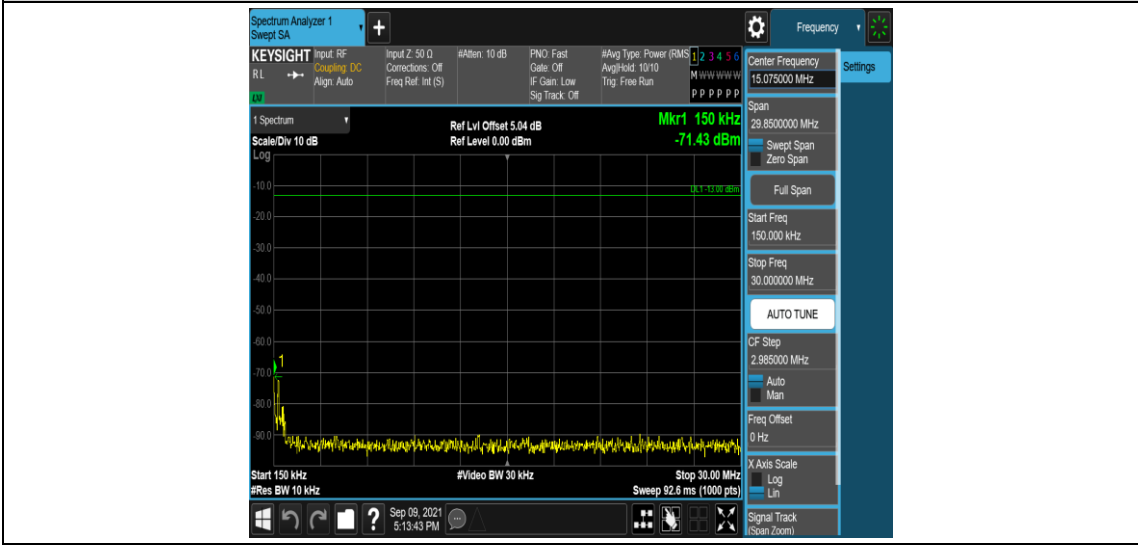

Band25-15MHz-QPSK-26115-1RB#0-Range1:0.009~0.15MHz

Band25-15MHz-QPSK-26115-1RB#0-Range2:0.15~30MHz

Band25-15MHz-QPSK-26115-1RB#0-Range3:30~1000MHz

Band25-15MHz-QPSK-26115-1RB#0-Range4:1000~2000MHz

Band25-15MHz-QPSK-26115-1RB#0-Range5:2000~20000MHz

Band25-15MHz-QPSK-26365-1RB#0-Range1:0.009~0.15MHz

Band25-15MHz-QPSK-26365-1RB#0-Range2:0.15~30MHz

Band25-15MHz-QPSK-26365-1RB#0-Range3:30~1000MHz

Band25-15MHz-QPSK-26365-1RB#0-Range4:1000~2000MHz

Band25-15MHz-QPSK-26365-1RB#0-Range5:2000~20000MHz