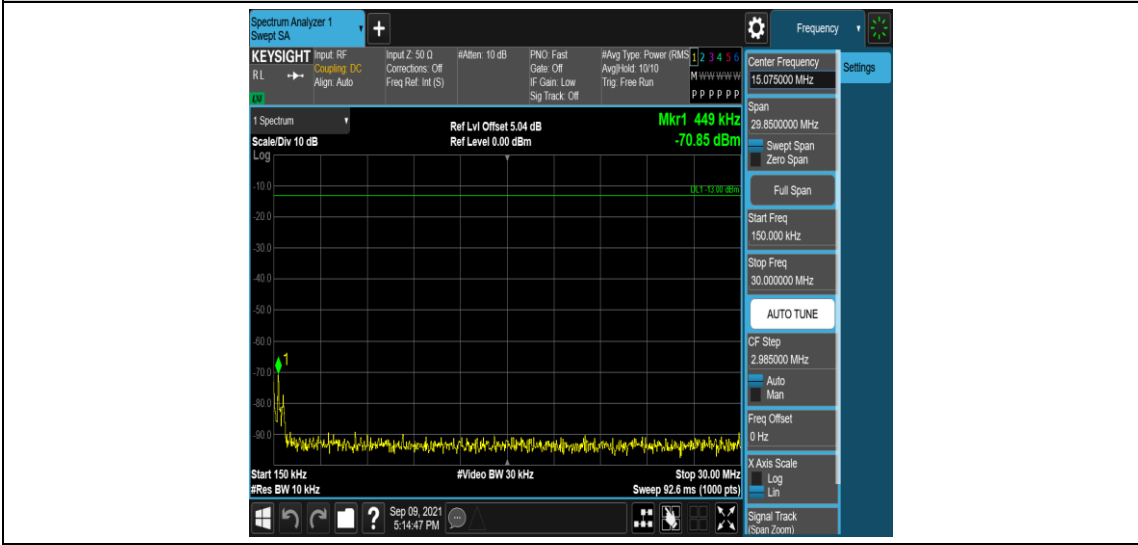

Band25-15MHz-16QAM-26365-1RB#0-Range1:0.009~0.15MHz

Band25-15MHz-16QAM-26365-1RB#0-Range2:0.15~30MHz