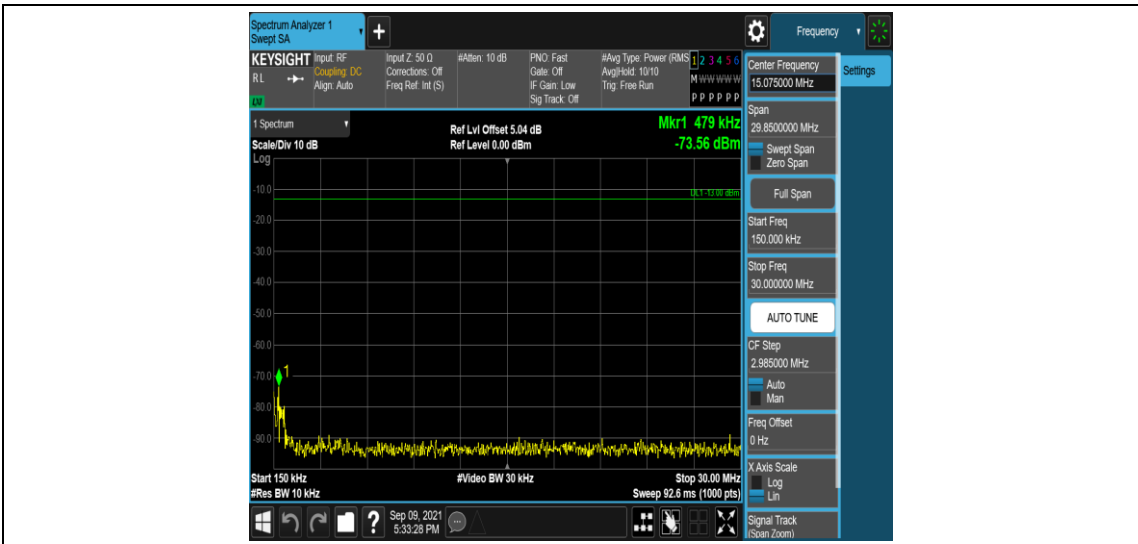

Band25-20MHz-QPSK-26590-1RB#0-Range1:0.009~0.15MHz

Band25-20MHz-QPSK-26590-1RB#0-Range2:0.15~30MHz

Band25-20MHz-QPSK-26590-1RB#0-Range3:30~1000MHz

Band25-20MHz-QPSK-26590-1RB#0-Range4:1000~2000MHz

Band25-20MHz-QPSK-26590-1RB#0-Range5:2000~20000MHz

Band25-20MHz-16QAM-26140-1RB#0-Range1:0.009~0.15MHz

Band25-20MHz-16QAM-26140-1RB#0-Range2:0.15~30MHz

Band25-20MHz-16QAM-26140-1RB#0-Range3:30~1000MHz

Band25-20MHz-16QAM-26140-1RB#0-Range4:1000~2000MHz

Band25-20MHz-16QAM-26140-1RB#0-Range5:2000~20000MHz