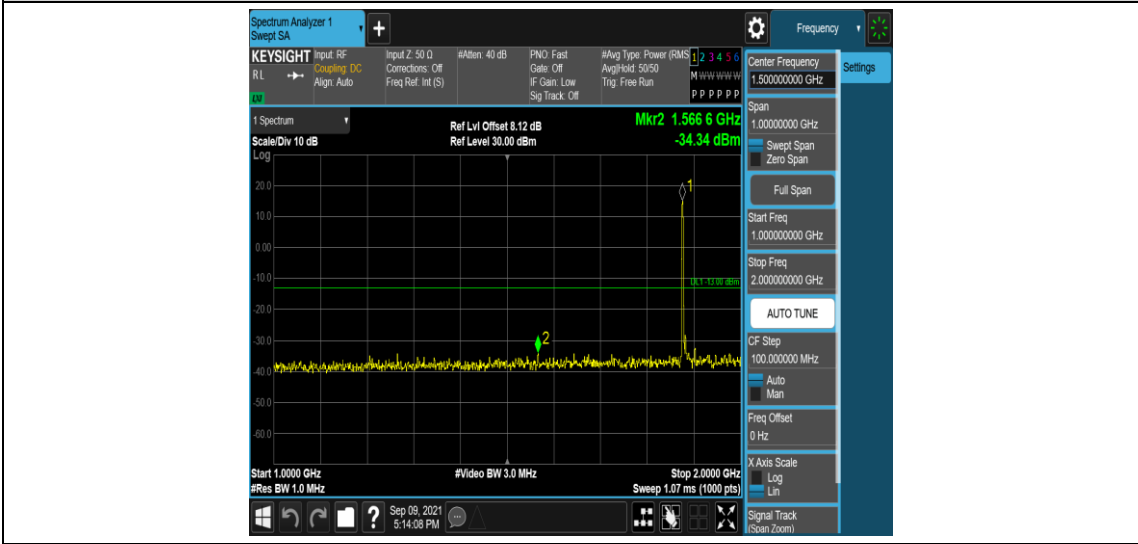

Band25-15MHz-QPSK-26115-1RB#0-Range1:0.009~0.15MHz

Band25-15MHz-QPSK-26115-1RB#0-Range2:0.15~30MHz

Band25-15MHz-QPSK-26115-1RB#0-Range3:30~1000MHz

Band25-15MHz-QPSK-26115-1RB#0-Range4:1000~2000MHz

Band25-15MHz-QPSK-26115-1RB#0-Range5:2000~20000MHz

Band25-15MHz-QPSK-26365-1RB#0-Range1:0.009~0.15MHz

Band25-15MHz-QPSK-26365-1RB#0-Range2:0.15~30MHz

Band25-15MHz-QPSK-26365-1RB#0-Range3:30~1000MHz

Band25-15MHz-QPSK-26365-1RB#0-Range4:1000~2000MHz

Band25-15MHz-QPSK-26365-1RB#0-Range5:2000~20000MHz