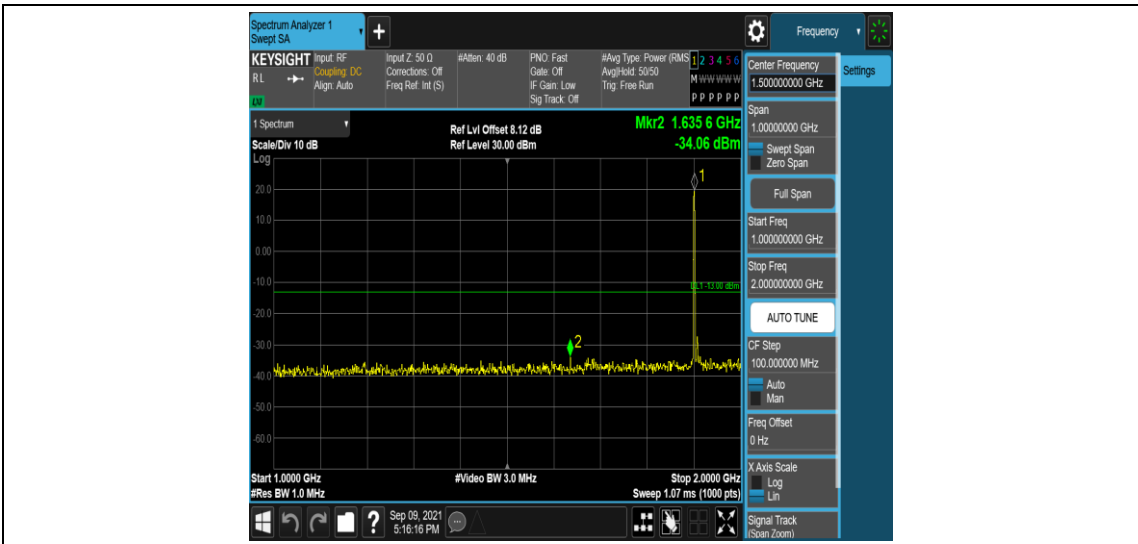

Band25-15MHz-QPSK-26615-1RB#0-Range3:30~1000MHz

Band25-15MHz-QPSK-26615-1RB#0-Range4:1000~2000MHz