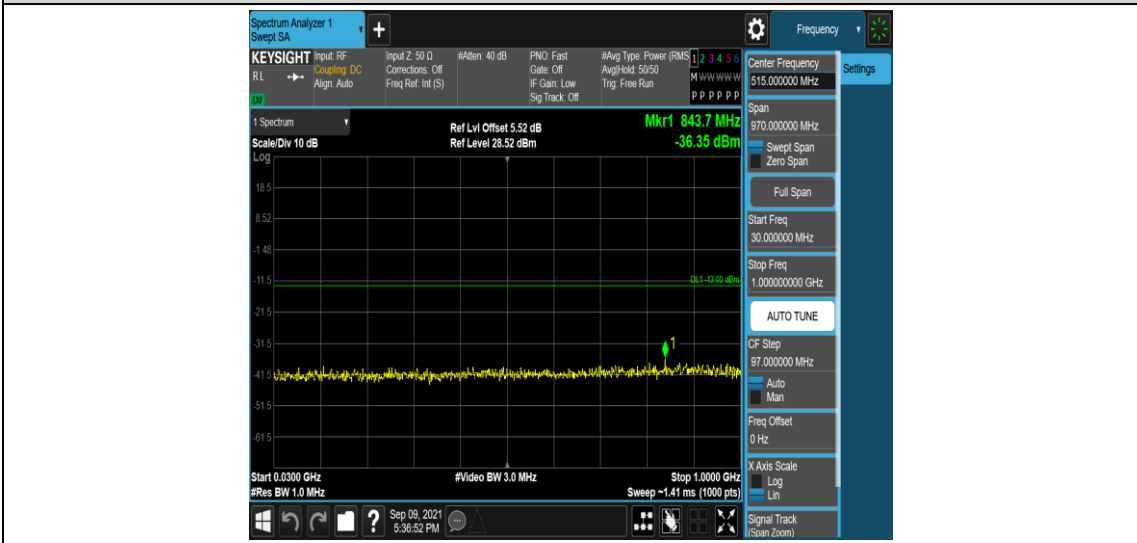

Band25-20MHz-QPSK-26365-1RB#0-Range1:0.009~0.15MHz

Band25-20MHz-QPSK-26365-1RB#0-Range2:0.15~30MHz

Band25-20MHz-QPSK-26365-1RB#0-Range3:30~1000MHz

Band25-20MHz-QPSK-26365-1RB#0-Range4:1000~2000MHz

Band25-20MHz-QPSK-26365-1RB#0-Range5:2000~20000MHz

Band25-20MHz-QPSK-26590-1RB#0-Range1:0.009~0.15MHz

Band25-20MHz-QPSK-26590-1RB#0-Range2:0.15~30MHz

Band25-20MHz-QPSK-26590-1RB#0-Range3:30~1000MHz

Band25-20MHz-QPSK-26590-1RB#0-Range4:1000~2000MHz

Band25-20MHz-QPSK-26590-1RB#0-Range5:2000~20000MHz