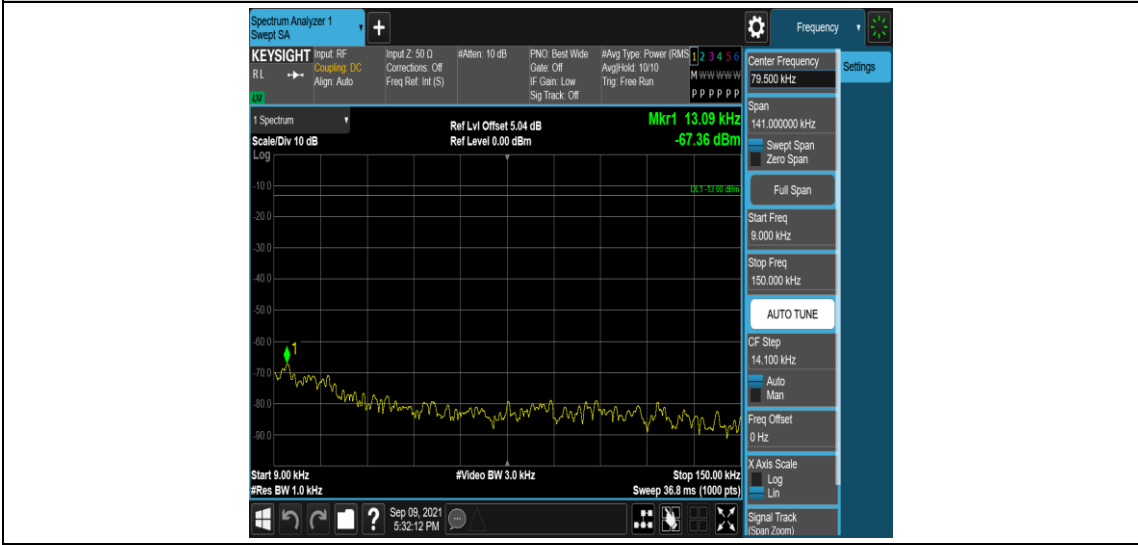

Band25-15MHz-16QAM-26615-1RB#0-Range1:0.009~0.15MHz

Band25-15MHz-16QAM-26615-1RB#0-Range2:0.15~30MHz

Band25-15MHz-16QAM-26615-1RB#0-Range3:30~1000MHz

Band25-15MHz-16QAM-26615-1RB#0-Range4:1000~2000MHz

Band25-15MHz-16QAM-26615-1RB#0-Range5:2000~20000MHz

Band25-20MHz-QPSK-26140-1RB#0-Range1:0.009~0.15MHz

Band25-20MHz-QPSK-26140-1RB#0-Range2:0.15~30MHz

Band25-20MHz-QPSK-26140-1RB#0-Range3:30~1000MHz

Band25-20MHz-QPSK-26140-1RB#0-Range4:1000~2000MHz

Band25-20MHz-QPSK-26140-1RB#0-Range5:2000~20000MHz