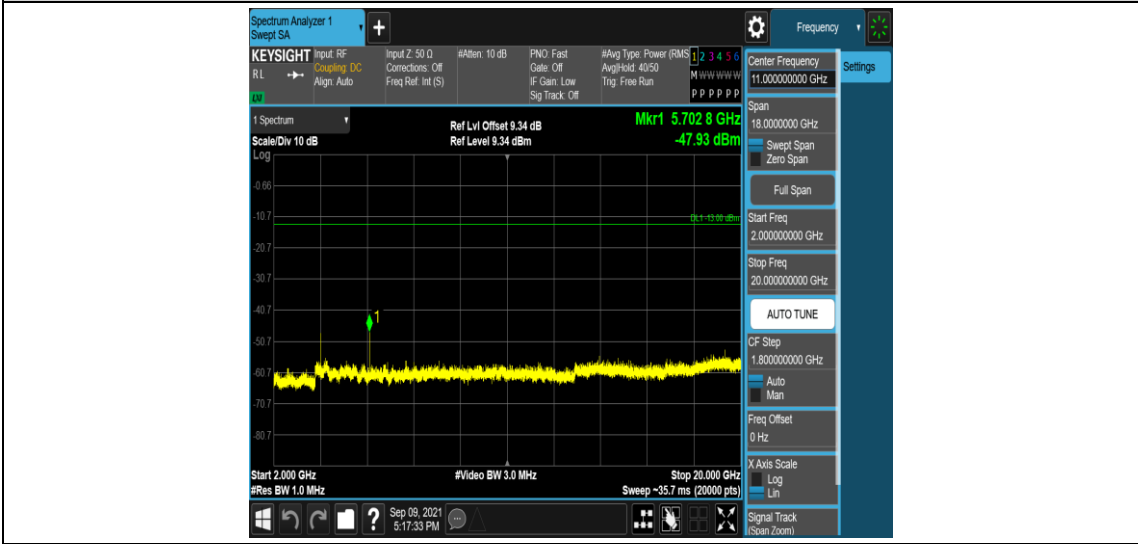

Band25-15MHz-16QAM-26615-1RB#0-Range1:0.009~0.15MHz

Band25-15MHz-16QAM-26615-1RB#0-Range2:0.15~30MHz

Band25-15MHz-16QAM-26615-1RB#0-Range3:30~1000MHz

Band25-15MHz-16QAM-26615-1RB#0-Range4:1000~2000MHz

Band25-15MHz-16QAM-26615-1RB#0-Range5:2000~20000MHz