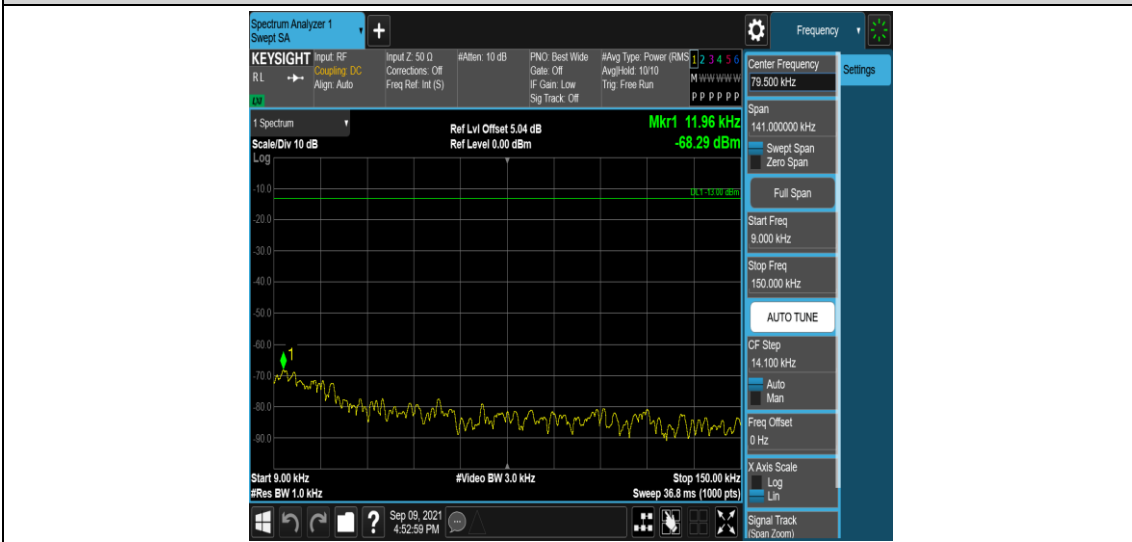

Band25-10MHz-QPSK-26090-1RB#0-Range1:0.009~0.15MHz

Band25-10MHz-QPSK-26090-1RB#0-Range2:0.15~30MHz

Band25-10MHz-QPSK-26090-1RB#0-Range3:30~1000MHz

Band25-10MHz-QPSK-26090-1RB#0-Range4:1000~2000MHz

Band25-10MHz-QPSK-26090-1RB#0-Range5:2000~20000MHz