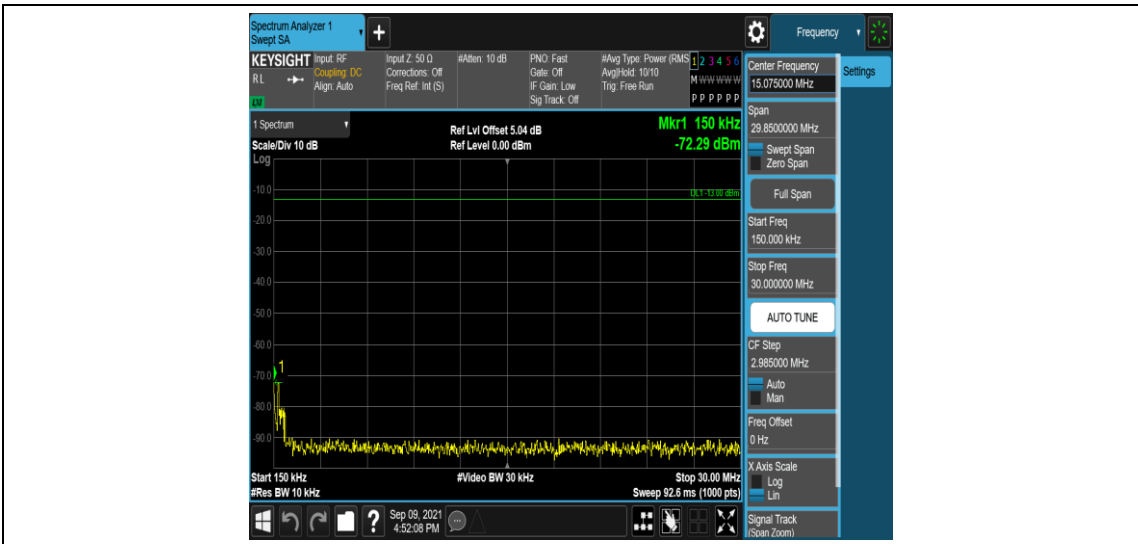

Band25-10MHz-16QAM-26090-1RB#0-Range1:0.009~0.15MHz

Band25-10MHz-16QAM-26090-1RB#0-Range2:0.15~30MHz