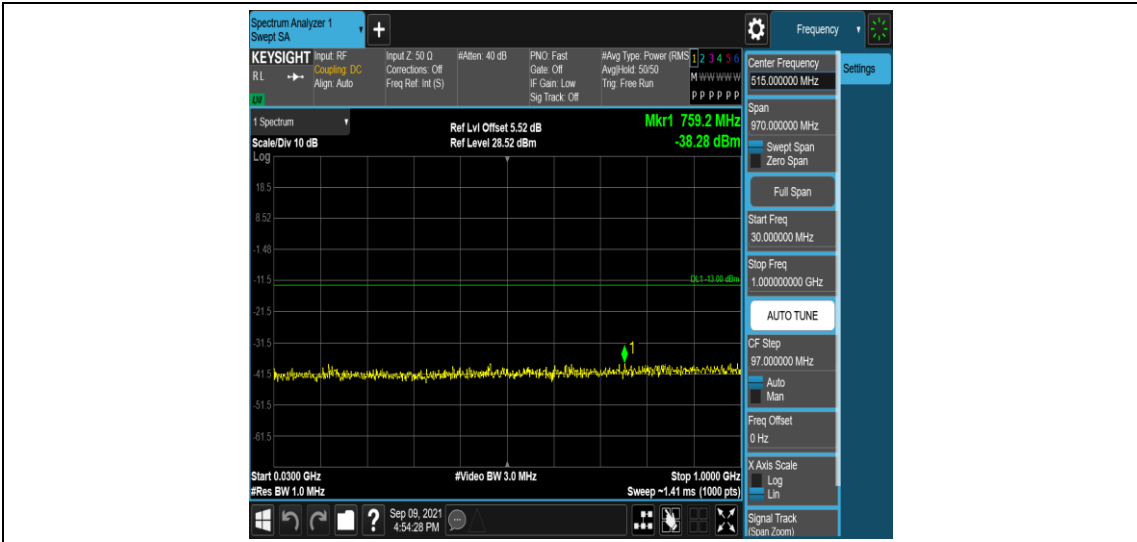

Band25-10MHz-16QAM-26365-1RB#0-Range2:0.15~30MHz

Band25-10MHz-16QAM-26365-1RB#0-Range3:30~1000MHz