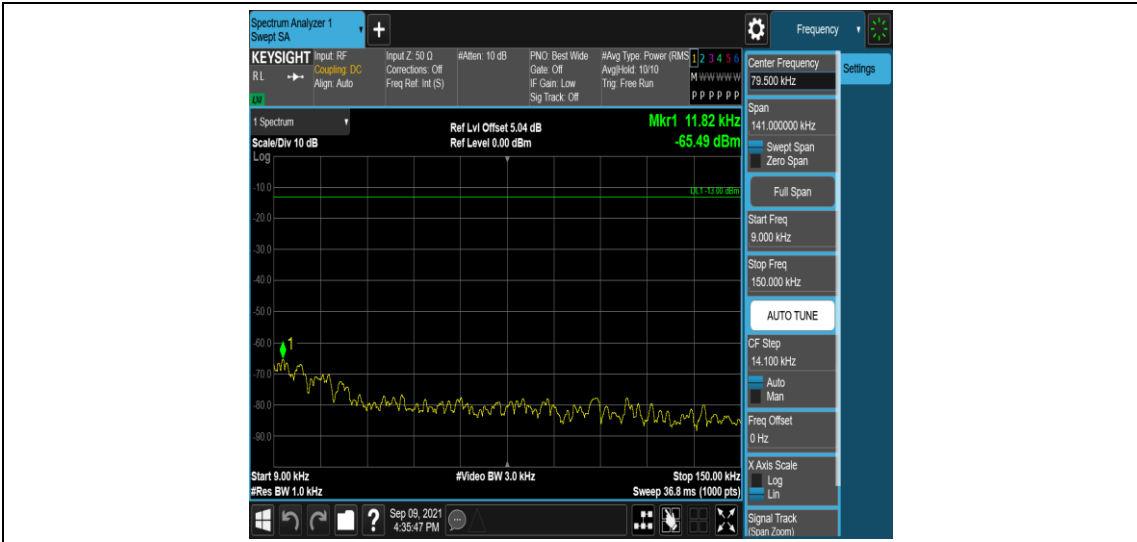

Band25-5MHz-16QAM-26365-1RB#0-Range1:0.009~0.15MHz

Band25-5MHz-16QAM-26365-1RB#0-Range2:0.15~30MHz

Band25-5MHz-16QAM-26365-1RB#0-Range3:30~1000MHz

Band25-5MHz-16QAM-26365-1RB#0-Range4:1000~2000MHz

Band25-5MHz-16QAM-26365-1RB#0-Range5:2000~20000MHz

Band25-5MHz-16QAM-26665-1RB#0-Range1:0.009~0.15MHz

Band25-5MHz-16QAM-26665-1RB#0-Range2:0.15~30MHz

Band25-5MHz-16QAM-26665-1RB#0-Range3:30~1000MHz

Band25-5MHz-16QAM-26665-1RB#0-Range4: 1000~2000MHz

Band25-5MHz-16QAM-26665-1RB#0-Range5:2000~20000MHz