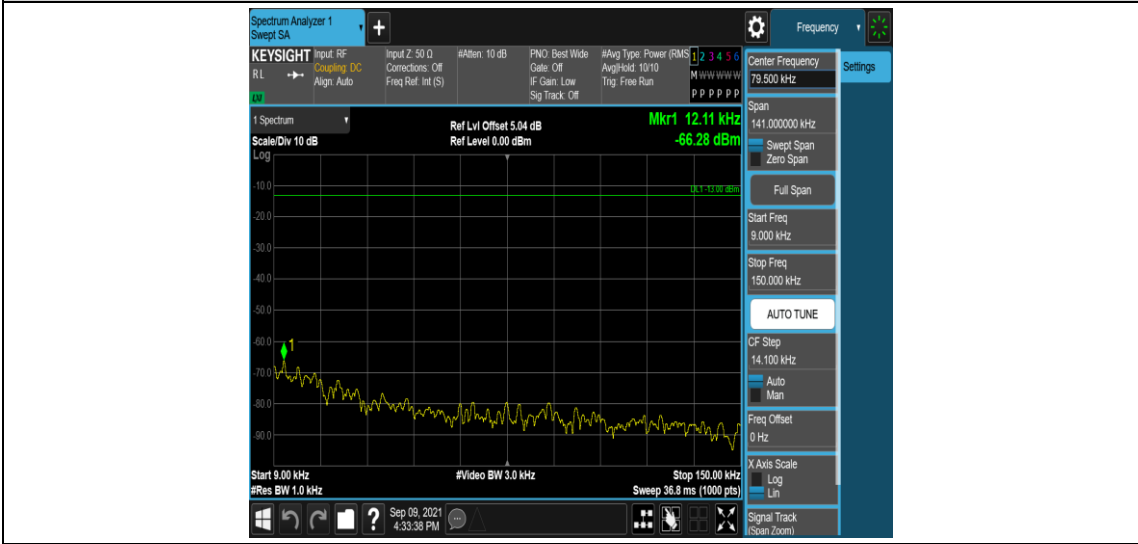

Band25-5MHz-QPSK-26665-1RB#0-Range1:0.009~0.15MHz

Band25-5MHz-QPSK-26665-1RB#0-Range2:0.15~30MHz

Band25-5MHz-QPSK-26665-1RB#0-Range3:30~1000MHz

Band25-5MHz-QPSK-26665-1RB#0-Range4:1000~2000MHz

Band25-5MHz-QPSK-26665-1RB#0-Range5:2000~20000MHz

Band25-5MHz-16QAM-26065-1RB#0-Range1:0.009~0.15MHz

Band25-5MHz-16QAM-26065-1RB#0-Range2:0.15~30MHz

Band25-5MHz-16QAM-26065-1RB#0-Range3:30~1000MHz

Band25-5MHz-16QAM-26065-1RB#0-Range4:1000~2000MHz

Band25-5MHz-16QAM-26065-1RB#0-Range5:2000~20000MHz

Band25-5MHz-16QAM-26365-1RB#0-Range1:0.009~0.15MHz

Band25-5MHz-16QAM-26365-1RB#0-Range2:0.15~30MHz

Band25-5MHz-16QAM-26365-1RB#0-Range3:30~1000MHz

Band25-5MHz-16QAM-26365-1RB#0-Range4:1000~2000MHz

Band25-5MHz-16QAM-26365-1RB#0-Range5:2000~20000MHz