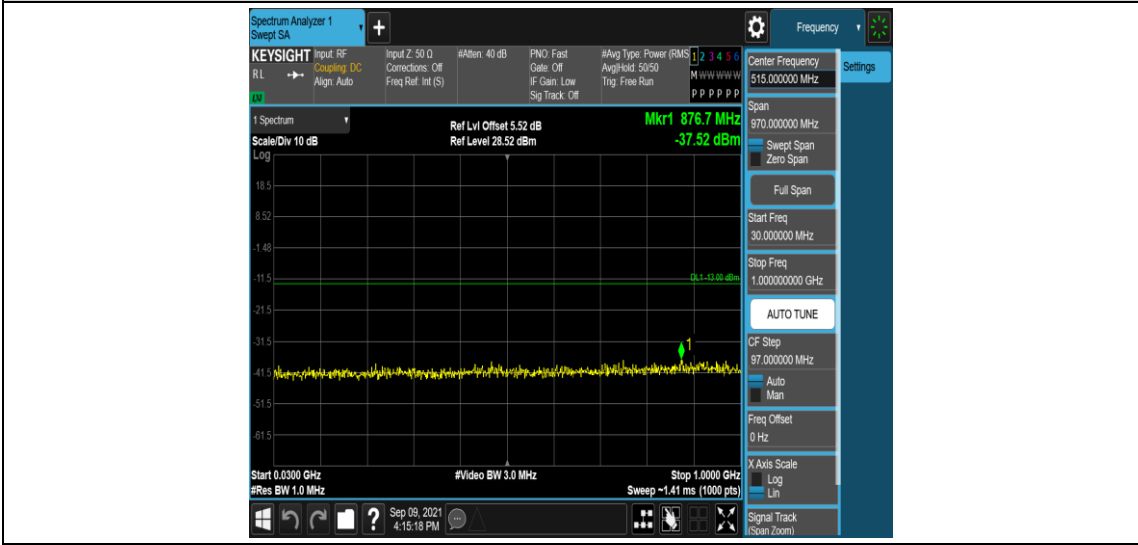

Band25-3MHz-16QAM-26675-1RB#0-Range1:0.009~0.15MHz

Band25-3MHz-16QAM-26675-1RB#0-Range2:0.15~30MHz

Band25-3MHz-16QAM-26675-1RB#0-Range3:30~1000MHz

Band25-3MHz-16QAM-26675-1RB#0-Range4: 1000~2000MHz

Band25-3MHz-16QAM-26675-1RB#0-Range5:2000~20000MHz

Band25-5MHz-QPSK-26065-1RB#0-Range1:0.009~0.15MHz

Band25-5MHz-QPSK-26065-1RB#0-Range2:0.15~30MHz

Band25-5MHz-QPSK-26065-1RB#0-Range3:30~1000MHz

Band25-5MHz-QPSK-26065-1RB#0-Range4:1000~2000MHz

Band25-5MHz-QPSK-26065-1RB#0-Range5:2000~20000MHz