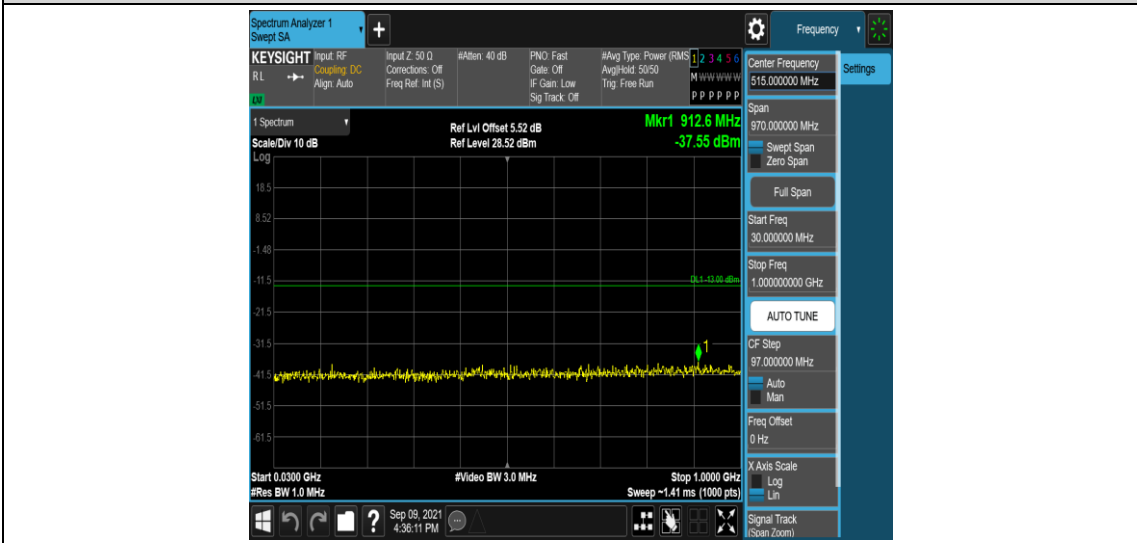

Band25-5MHz-16QAM-26665-1RB#0-Range2:0.15~30MHz

Band25-5MHz-16QAM-26665-1RB#0-Range3:30~1000MHz