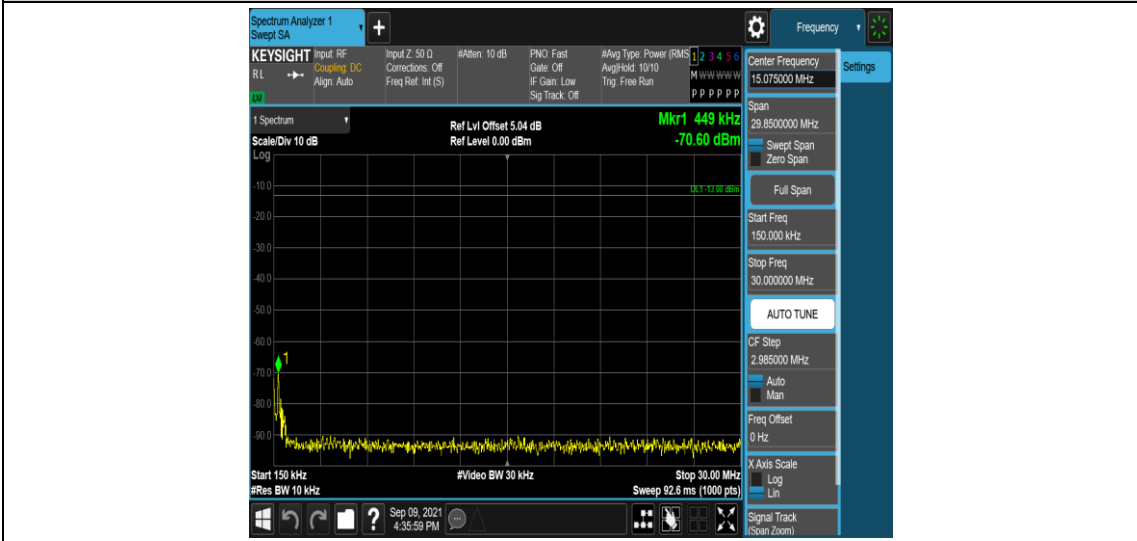

Band25-5MHz-16QAM-26365-1RB#0-Range1:0.009~0.15MHz

Band25-5MHz-16QAM-26365-1RB#0-Range2:0.15~30MHz

Band25-5MHz-16QAM-26365-1RB#0-Range3:30~1000MHz

Band25-5MHz-16QAM-26365-1RB#0-Range4:1000~2000MHz

Band25-5MHz-16QAM-26365-1RB#0-Range5:2000~20000MHz

Band25-5MHz-16QAM-26665-1RB#0-Range1:0.009~0.15MHz

Band25-5MHz-16QAM-26665-1RB#0-Range2:0.15~30MHz

Band25-5MHz-16QAM-26665-1RB#0-Range3:30~1000MHz

Band25-5MHz-16QAM-26665-1RB#0-Range4: 1000~2000MHz

Band25-5MHz-16QAM-26665-1RB#0-Range5:2000~20000MHz