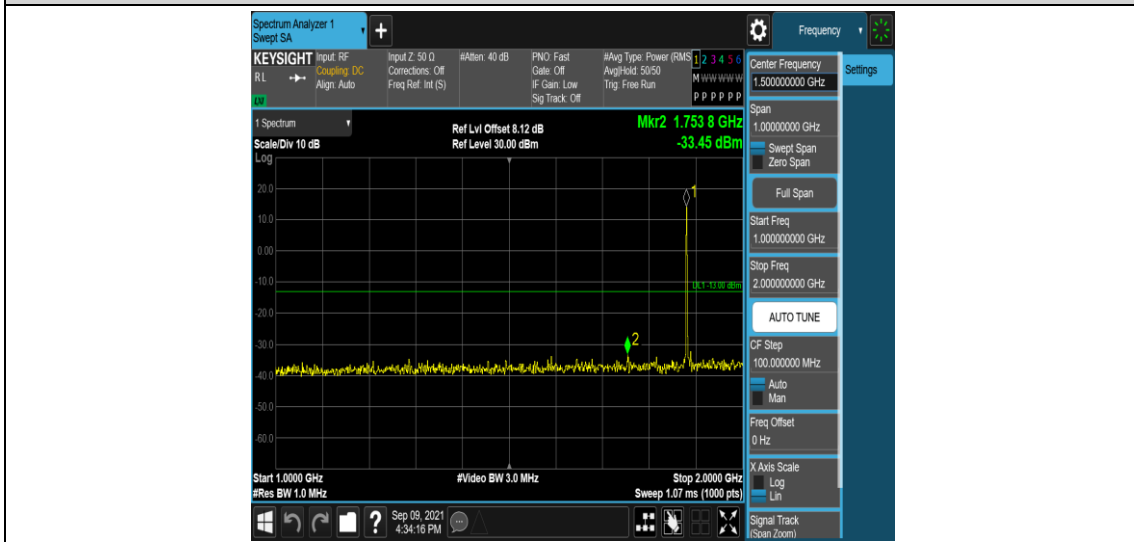

Band25-5MHz-16QAM-26365-1RB#0-Range3:30~1000MHz

Band25-5MHz-16QAM-26365-1RB#0-Range4:1000~2000MHz