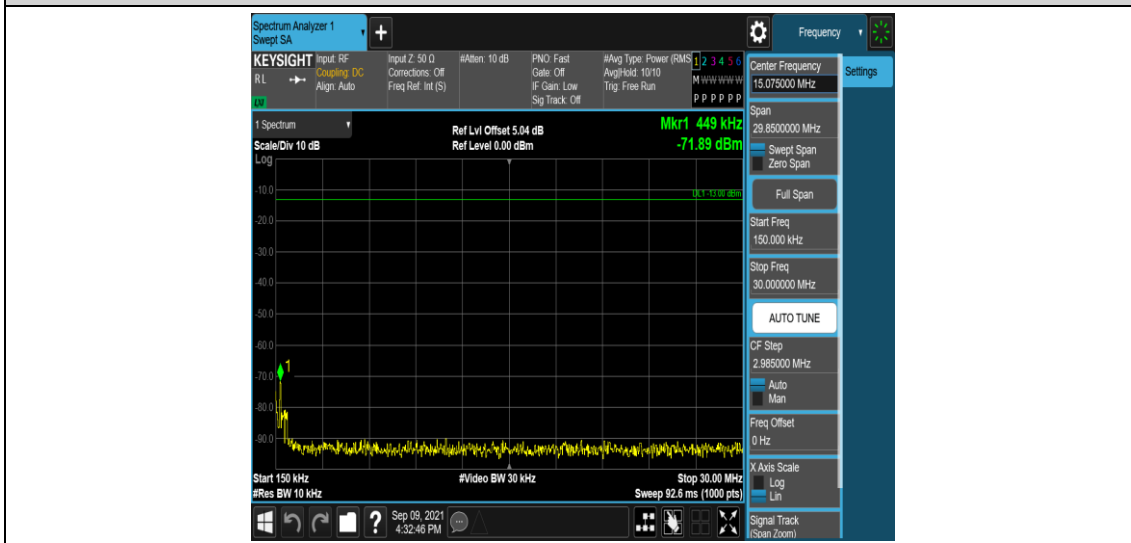

Band25-5MHz-QPSK-26065-1RB#0-Range1:0.009~0.15MHz

Band25-5MHz-QPSK-26065-1RB#0-Range2:0.15~30MHz

Band25-5MHz-QPSK-26065-1RB#0-Range3:30~1000MHz

Band25-5MHz-QPSK-26065-1RB#0-Range4:1000~2000MHz

Band25-5MHz-QPSK-26065-1RB#0-Range5:2000~20000MHz

Band25-5MHz-QPSK-26365-1RB#0-Range1:0.009~0.15MHz

Band25-5MHz-QPSK-26365-1RB#0-Range2:0.15~30MHz

Band25-5MHz-QPSK-26365-1RB#0-Range3:30~1000MHz

Band25-5MHz-QPSK-26365-1RB#0-Range4:1000~2000MHz

Band25-5MHz-QPSK-26365-1RB#0-Range5:2000~20000MHz