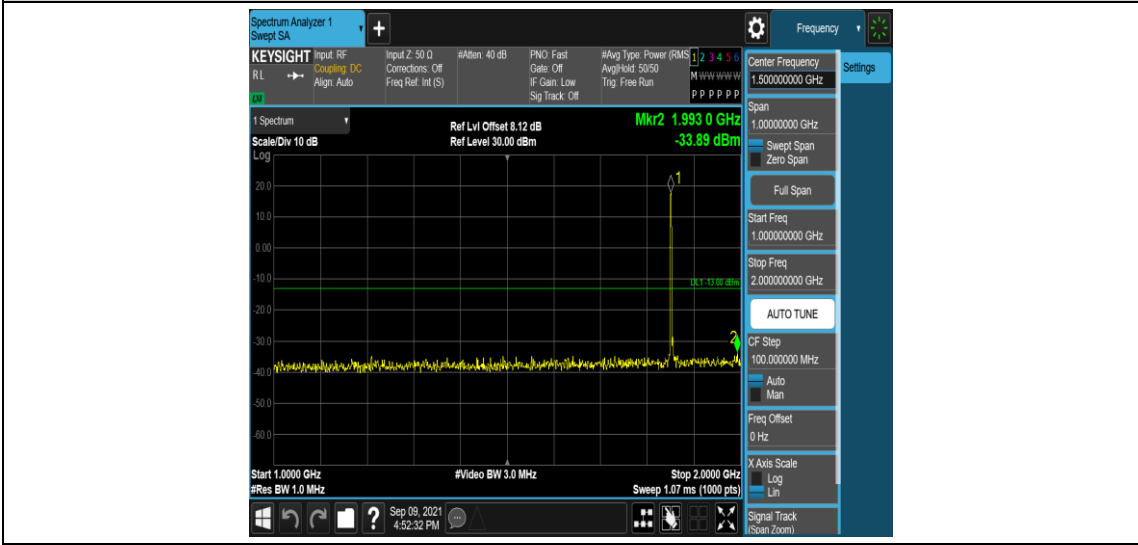

Band25-10MHz-16QAM-26090-1RB#0-Range3:30~1000MHz

Band25-10MHz-16QAM-26090-1RB#0-Range4:1000~2000MHz