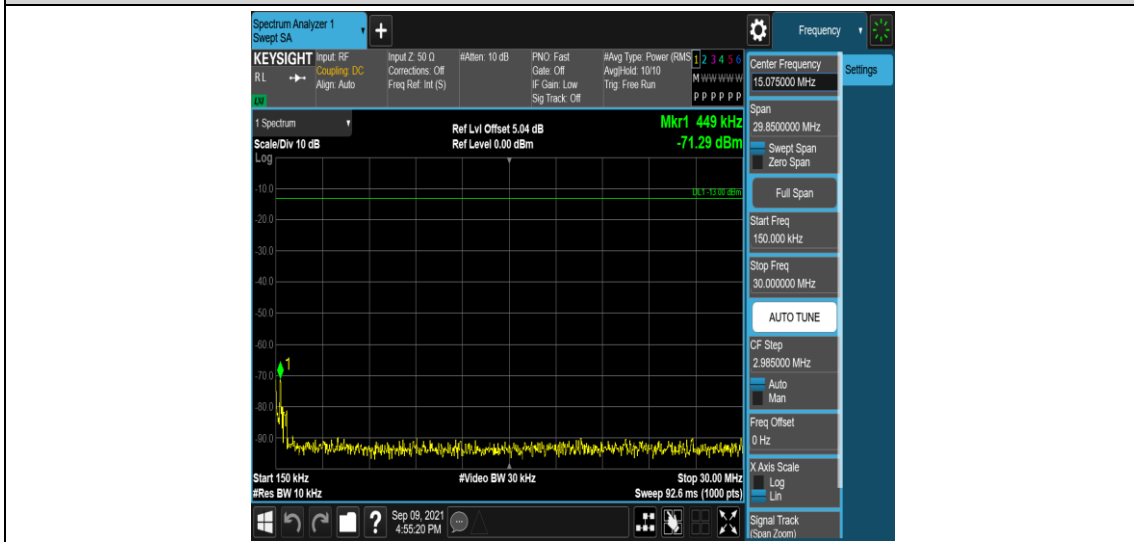

Band25-10MHz-QPSK-26640-1RB#0-Range1:0.009~0.15MHz

Band25-10MHz-QPSK-26640-1RB#0-Range2:0.15~30MHz