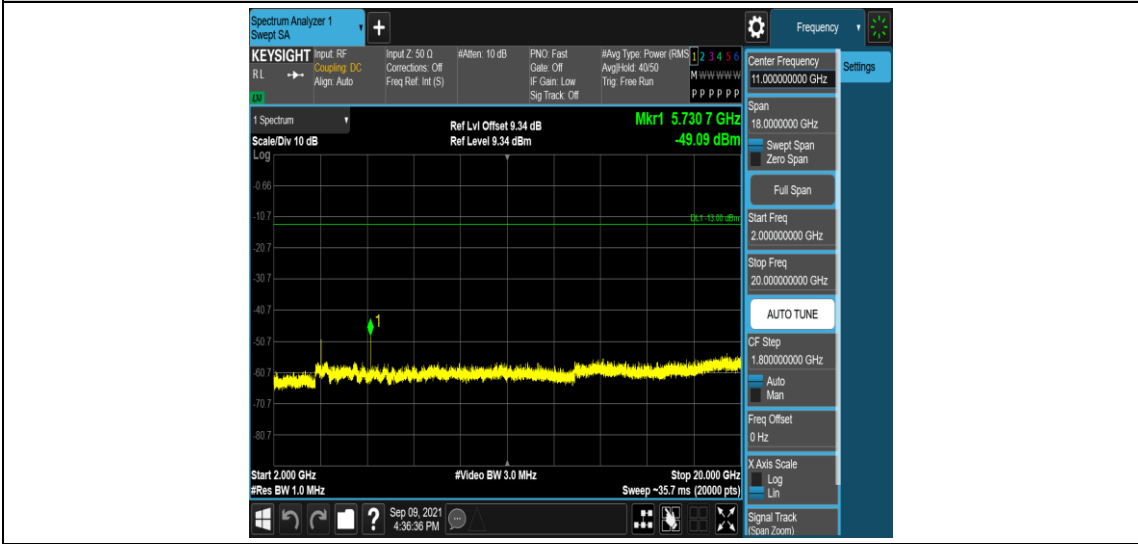

Band25-5MHz-16QAM-26665-1RB#0-Range1:0.009~0.15MHz

Band25-5MHz-16QAM-26665-1RB#0-Range2:0.15~30MHz

Band25-5MHz-16QAM-26665-1RB#0-Range3:30~1000MHz

Band25-5MHz-16QAM-26665-1RB#0-Range4: 1000~2000MHz

Band25-5MHz-16QAM-26665-1RB#0-Range5:2000~20000MHz