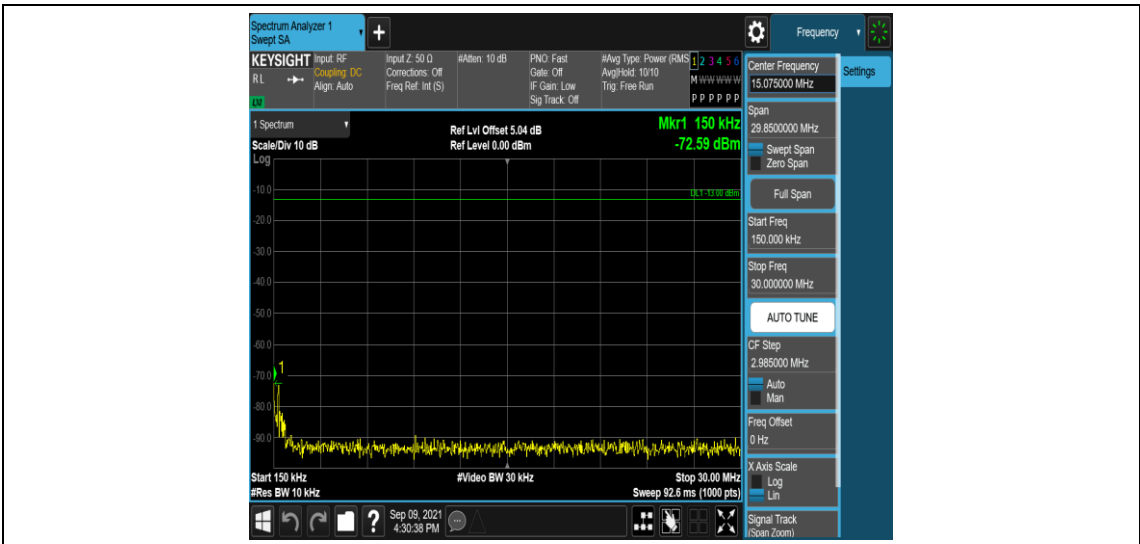

Band25-3MHz-16QAM-26675-1RB#0-Range1:0.009~0.15MHz

Band25-3MHz-16QAM-26675-1RB#0-Range2:0.15~30MHz

Band25-3MHz-16QAM-26675-1RB#0-Range3:30~1000MHz

Band25-3MHz-16QAM-26675-1RB#0-Range4: 1000~2000MHz

Band25-3MHz-16QAM-26675-1RB#0-Range5:2000~20000MHz

Band25-5MHz-QPSK-26065-1RB#0-Range1:0.009~0.15MHz

Band25-5MHz-QPSK-26065-1RB#0-Range2:0.15~30MHz

Band25-5MHz-QPSK-26065-1RB#0-Range3:30~1000MHz

Band25-5MHz-QPSK-26065-1RB#0-Range4:1000~2000MHz

Band25-5MHz-QPSK-26065-1RB#0-Range5:2000~20000MHz