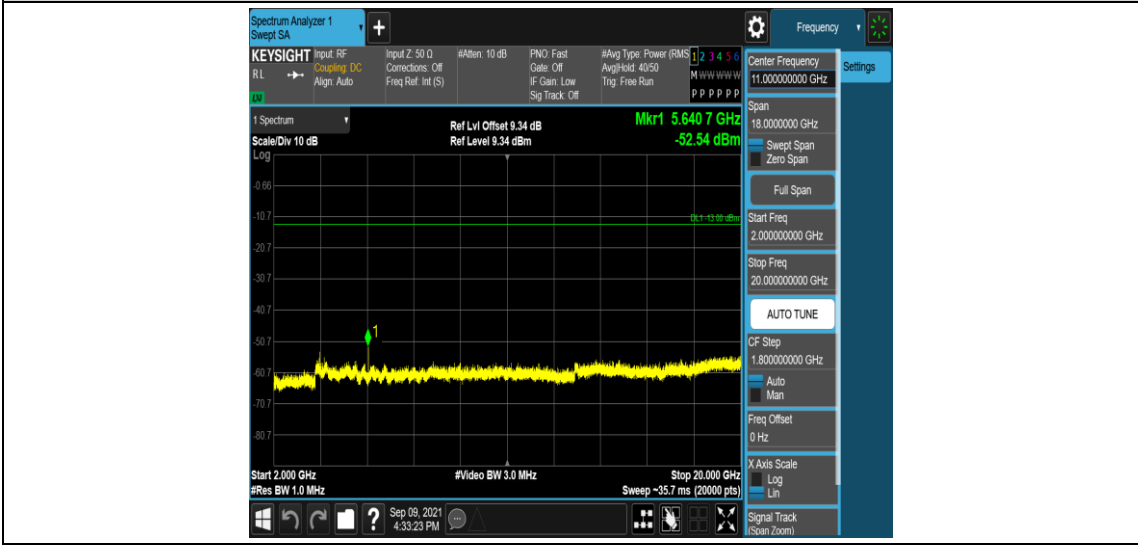

Band25-5MHz-QPSK-26365-1RB#0-Range1:0.009~0.15MHz

Band25-5MHz-QPSK-26365-1RB#0-Range2:0.15~30MHz

Band25-5MHz-QPSK-26365-1RB#0-Range3:30~1000MHz

Band25-5MHz-QPSK-26365-1RB#0-Range4:1000~2000MHz

Band25-5MHz-QPSK-26365-1RB#0-Range5:2000~20000MHz