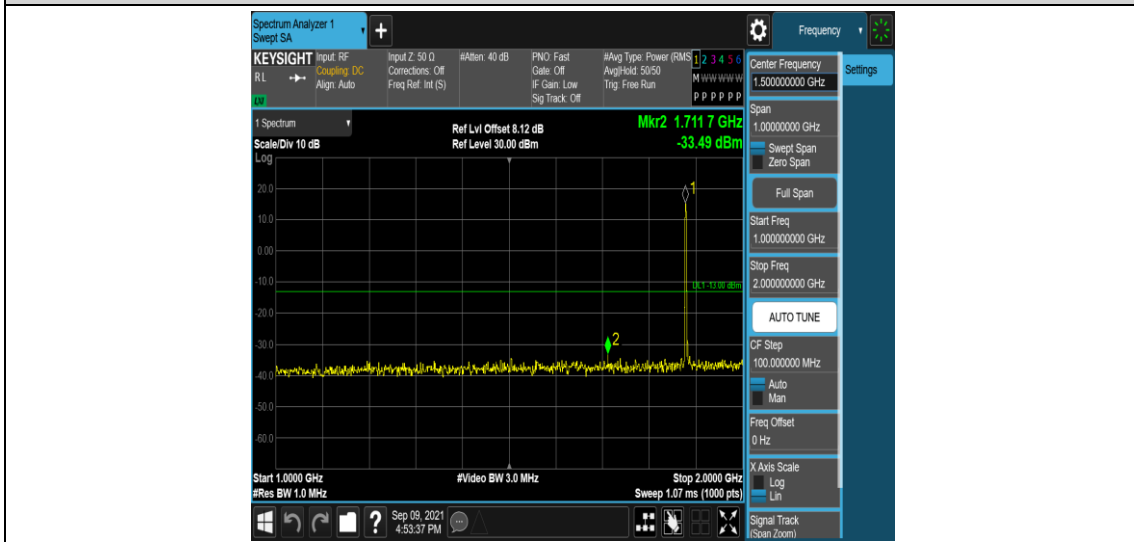

Band25-10MHz-QPSK-26365-1RB#0-Range3:30~1000MHz

Band25-10MHz-QPSK-26365-1RB#0-Range4:1000~2000MHz