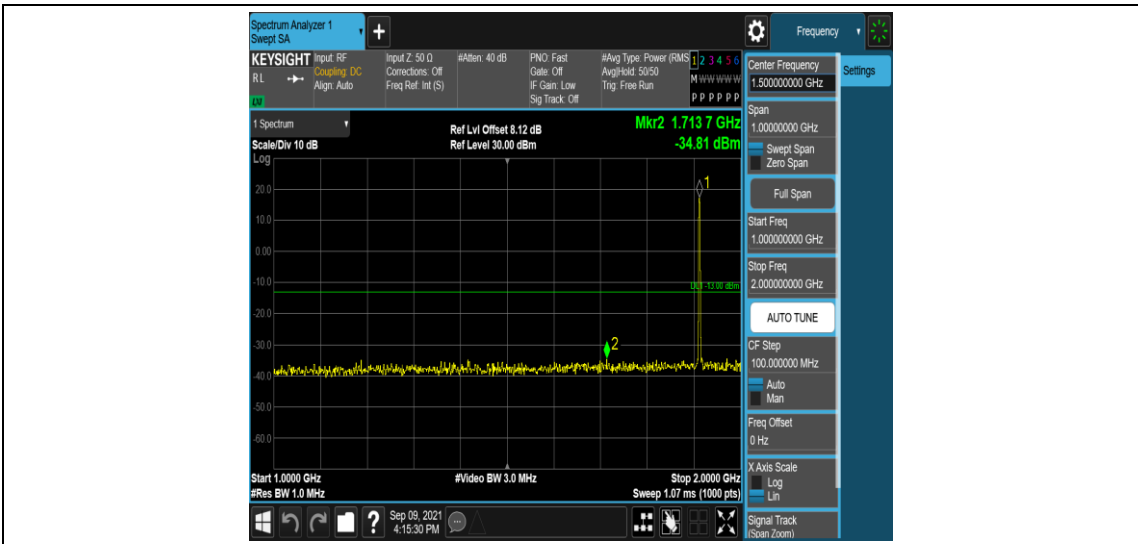

Band25-3MHz-16QAM-26675-1RB#0-Range1:0.009~0.15MHz

Band25-3MHz-16QAM-26675-1RB#0-Range2:0.15~30MHz

Band25-3MHz-16QAM-26675-1RB#0-Range3:30~1000MHz

Band25-3MHz-16QAM-26675-1RB#0-Range4: 1000~2000MHz

Band25-3MHz-16QAM-26675-1RB#0-Range5:2000~20000MHz

Band25-5MHz-QPSK-26065-1RB#0-Range1:0.009~0.15MHz

Band25-5MHz-QPSK-26065-1RB#0-Range2:0.15~30MHz

Band25-5MHz-QPSK-26065-1RB#0-Range3:30~1000MHz

Band25-5MHz-QPSK-26065-1RB#0-Range4:1000~2000MHz

Band25-5MHz-QPSK-26065-1RB#0-Range5:2000~20000MHz