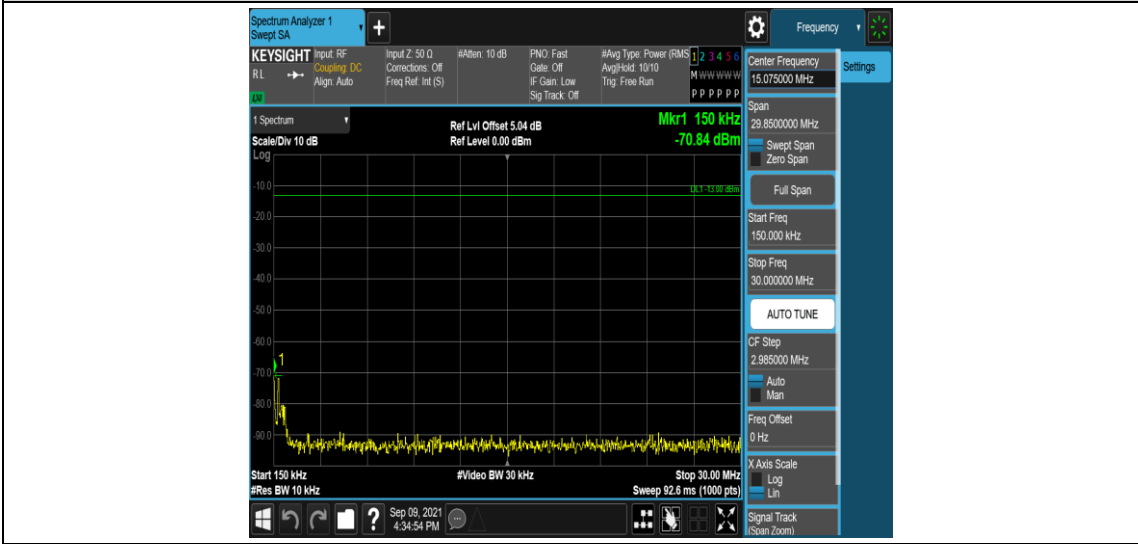

Band25-5MHz-QPSK-26365-1RB#0-Range1:0.009~0.15MHz

Band25-5MHz-QPSK-26365-1RB#0-Range2:0.15~30MHz

Band25-5MHz-QPSK-26365-1RB#0-Range3:30~1000MHz

Band25-5MHz-QPSK-26365-1RB#0-Range4:1000~2000MHz

Band25-5MHz-QPSK-26365-1RB#0-Range5:2000~20000MHz

Band25-5MHz-QPSK-26665-1RB#0-Range1:0.009~0.15MHz

Band25-5MHz-QPSK-26665-1RB#0-Range2:0.15~30MHz

Band25-5MHz-QPSK-26665-1RB#0-Range3:30~1000MHz

Band25-5MHz-QPSK-26665-1RB#0-Range4:1000~2000MHz

Band25-5MHz-QPSK-26665-1RB#0-Range5:2000~20000MHz