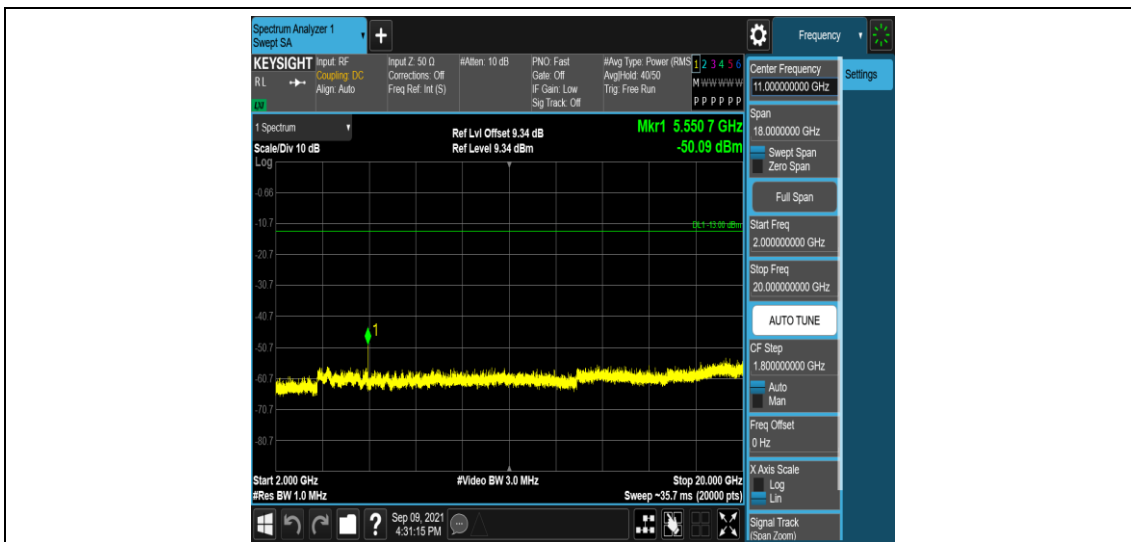

Band25-5MHz-QPSK-26065-1RB#0-Range1:0.009~0.15MHz

Band25-5MHz-QPSK-26065-1RB#0-Range2:0.15~30MHz

Band25-5MHz-QPSK-26065-1RB#0-Range3:30~1000MHz

Band25-5MHz-QPSK-26065-1RB#0-Range4:1000~2000MHz

Band25-5MHz-QPSK-26065-1RB#0-Range5:2000~20000MHz