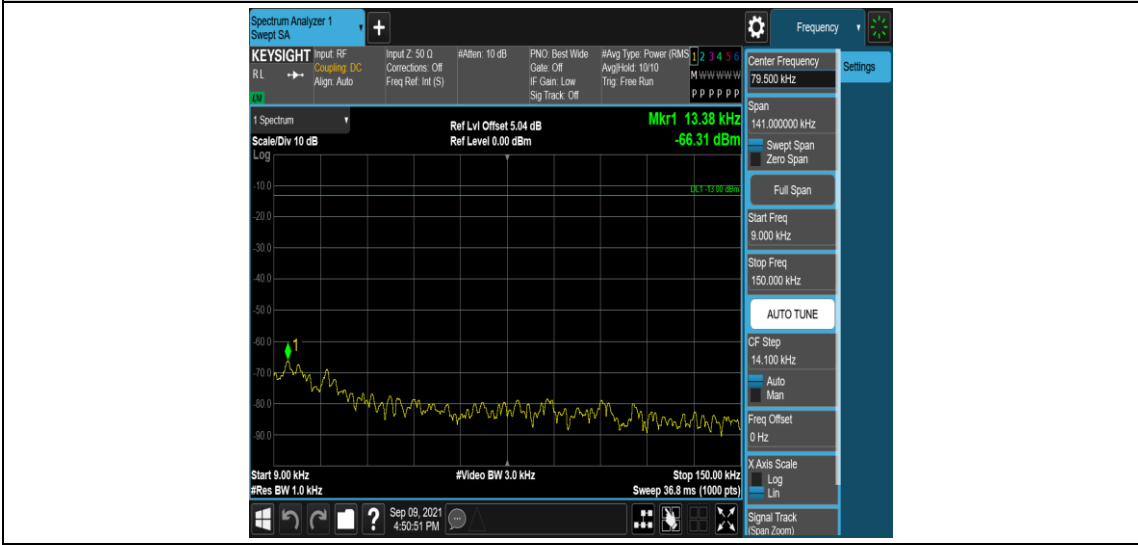

Band25-5MHz-16QAM-26665-1RB#0-Range1:0.009~0.15MHz

Band25-5MHz-16QAM-26665-1RB#0-Range2:0.15~30MHz

Band25-5MHz-16QAM-26665-1RB#0-Range3:30~1000MHz

Band25-5MHz-16QAM-26665-1RB#0-Range4: 1000~2000MHz

Band25-5MHz-16QAM-26665-1RB#0-Range5:2000~20000MHz

Band25-10MHz-QPSK-26090-1RB#0-Range1:0.009~0.15MHz

Band25-10MHz-QPSK-26090-1RB#0-Range2:0.15~30MHz

Band25-10MHz-QPSK-26090-1RB#0-Range3:30~1000MHz

Band25-10MHz-QPSK-26090-1RB#0-Range4:1000~2000MHz

Band25-10MHz-QPSK-26090-1RB#0-Range5:2000~20000MHz