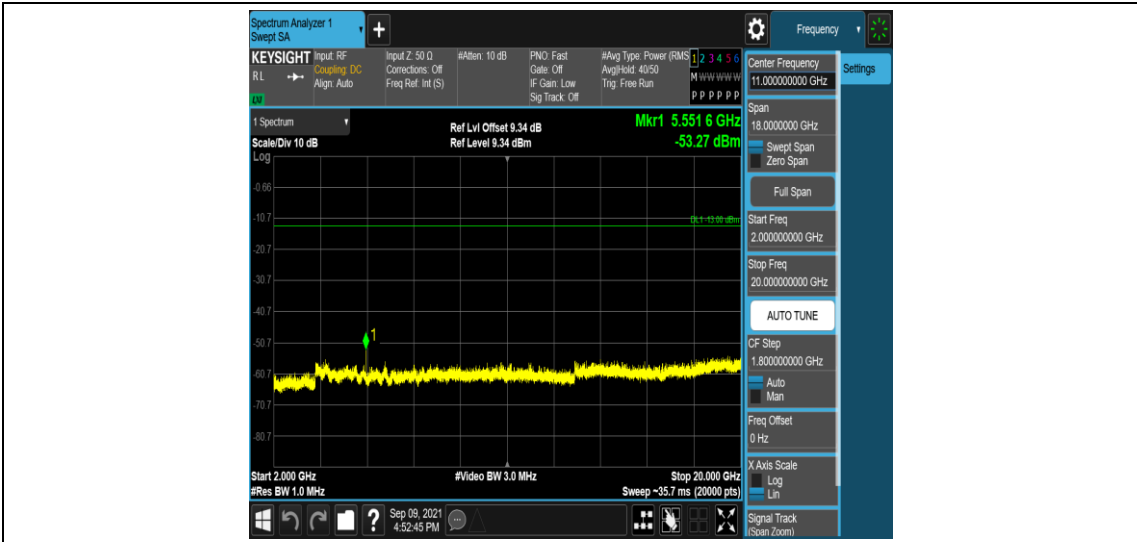

Band25-10MHz-16QAM-26090-1RB#0-Range1:0.009~0.15MHz

Band25-10MHz-16QAM-26090-1RB#0-Range2:0.15~30MHz

Band25-10MHz-16QAM-26090-1RB#0-Range3:30~1000MHz

Band25-10MHz-16QAM-26090-1RB#0-Range4:1000~2000MHz

Band25-10MHz-16QAM-26090-1RB#0-Range5:2000~20000MHz