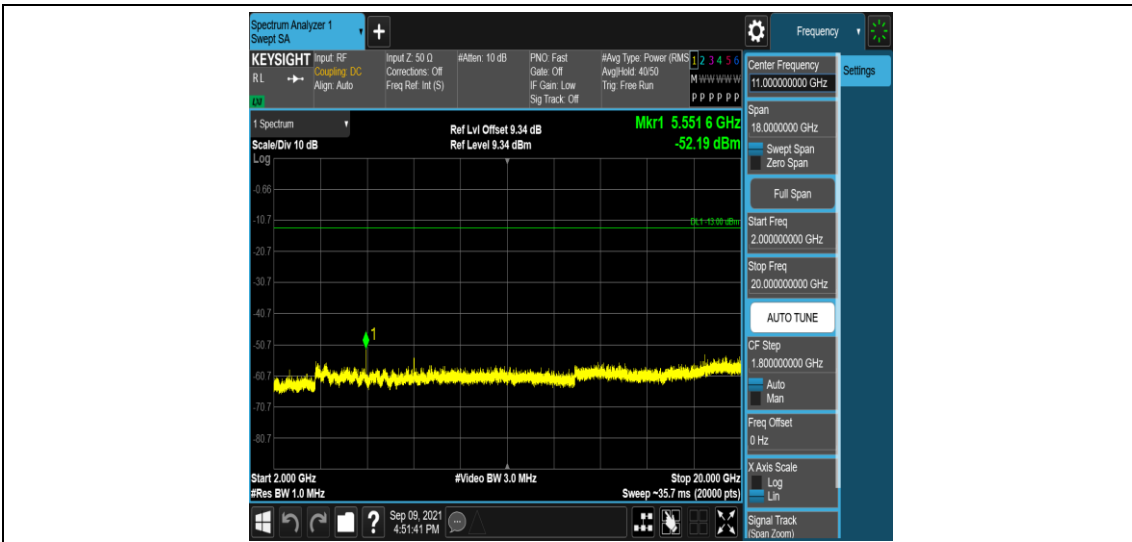

Band25-10MHz-QPSK-26090-1RB#0-Range1:0.009~0.15MHz

Band25-10MHz-QPSK-26090-1RB#0-Range2:0.15~30MHz

Band25-10MHz-QPSK-26090-1RB#0-Range3:30~1000MHz

Band25-10MHz-QPSK-26090-1RB#0-Range4:1000~2000MHz

Band25-10MHz-QPSK-26090-1RB#0-Range5:2000~20000MHz