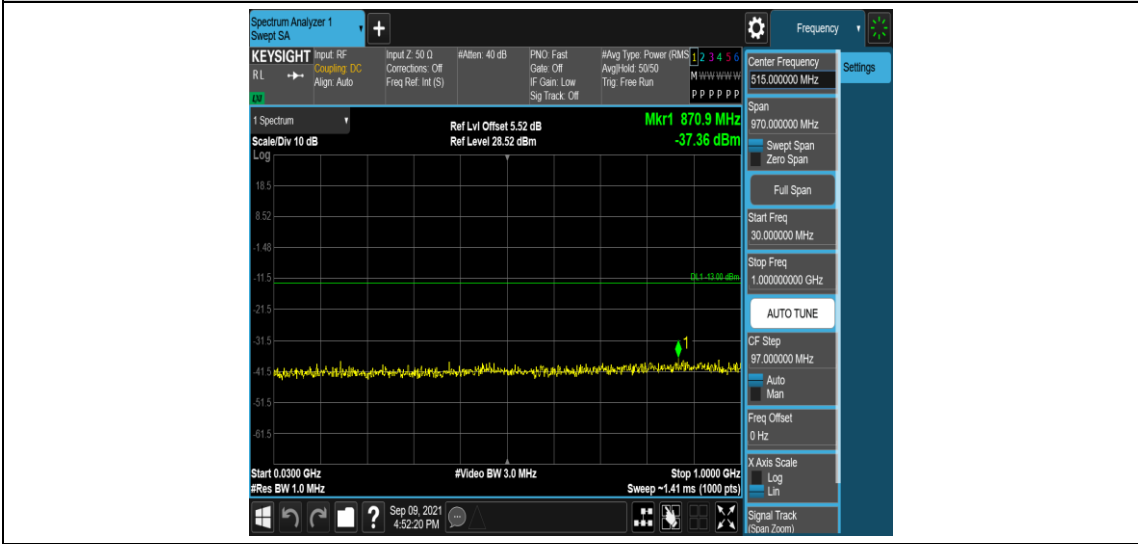

Band25-10MHz-16QAM-26090-1RB#0-Range2:0.15~30MHz

Band25-10MHz-16QAM-26090-1RB#0-Range3:30~1000MHz