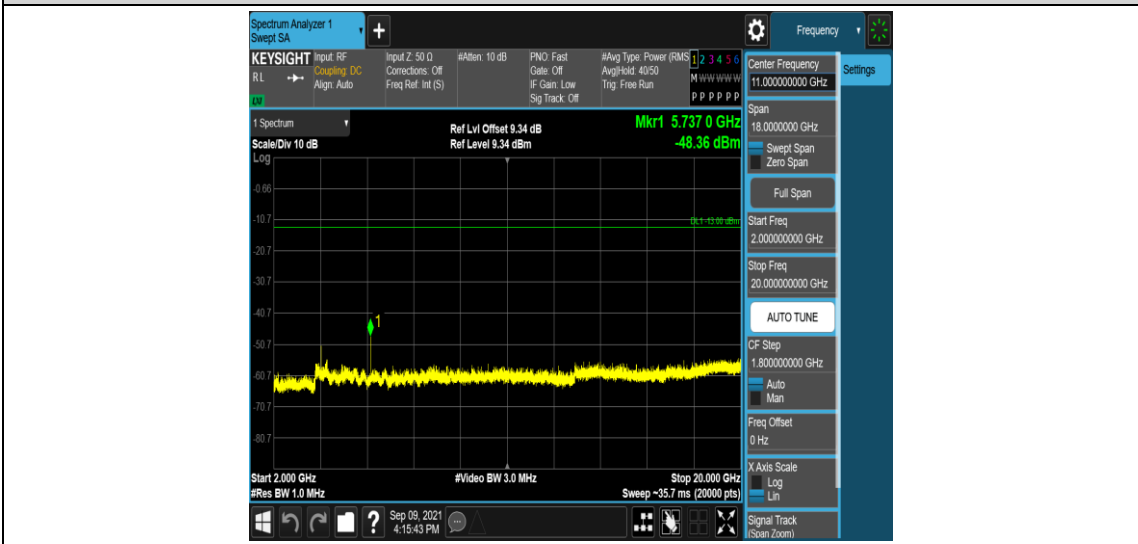

Band25-3MHz-16QAM-26675-1RB#0-Range1:0.009~0.15MHz

Band25-3MHz-16QAM-26675-1RB#0-Range2:0.15~30MHz

Band25-3MHz-16QAM-26675-1RB#0-Range3:30~1000MHz

Band25-3MHz-16QAM-26675-1RB#0-Range4: 1000~2000MHz

Band25-3MHz-16QAM-26675-1RB#0-Range5:2000~20000MHz

Band25-5MHz-QPSK-26065-1RB#0-Range1:0.009~0.15MHz

Band25-5MHz-QPSK-26065-1RB#0-Range2:0.15~30MHz

Band25-5MHz-QPSK-26065-1RB#0-Range3:30~1000MHz

Band25-5MHz-QPSK-26065-1RB#0-Range4:1000~2000MHz

Band25-5MHz-QPSK-26065-1RB#0-Range5:2000~20000MHz