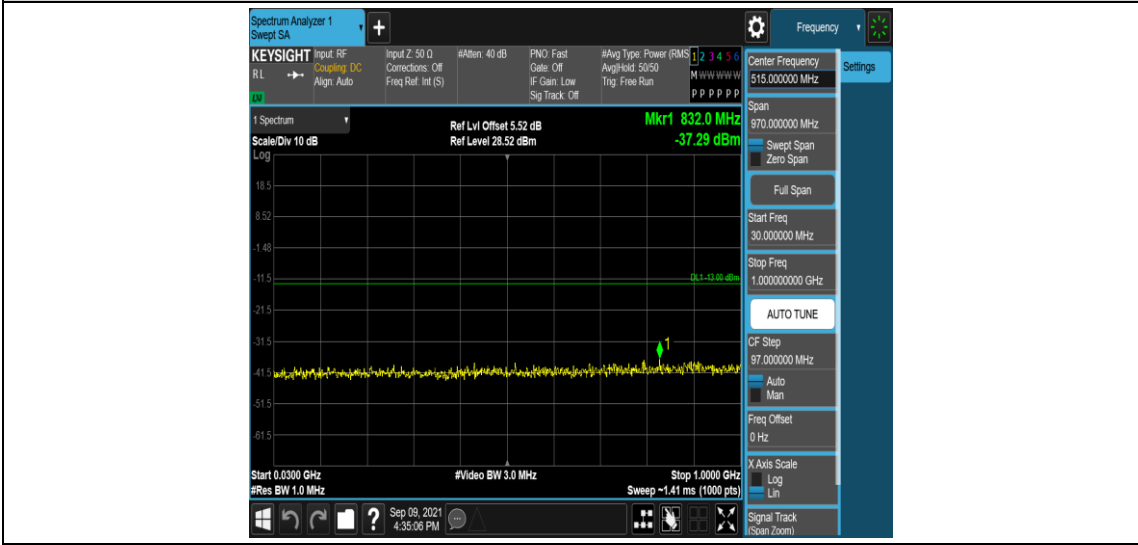

Band25-5MHz-QPSK-26365-1RB#0-Range1:0.009~0.15MHz

Band25-5MHz-QPSK-26365-1RB#0-Range2:0.15~30MHz

Band25-5MHz-QPSK-26365-1RB#0-Range3:30~1000MHz

Band25-5MHz-QPSK-26365-1RB#0-Range4:1000~2000MHz

Band25-5MHz-QPSK-26365-1RB#0-Range5:2000~20000MHz

Band25-5MHz-QPSK-26665-1RB#0-Range1:0.009~0.15MHz

Band25-5MHz-QPSK-26665-1RB#0-Range2:0.15~30MHz

Band25-5MHz-QPSK-26665-1RB#0-Range3:30~1000MHz

Band25-5MHz-QPSK-26665-1RB#0-Range4:1000~2000MHz

Band25-5MHz-QPSK-26665-1RB#0-Range5:2000~20000MHz