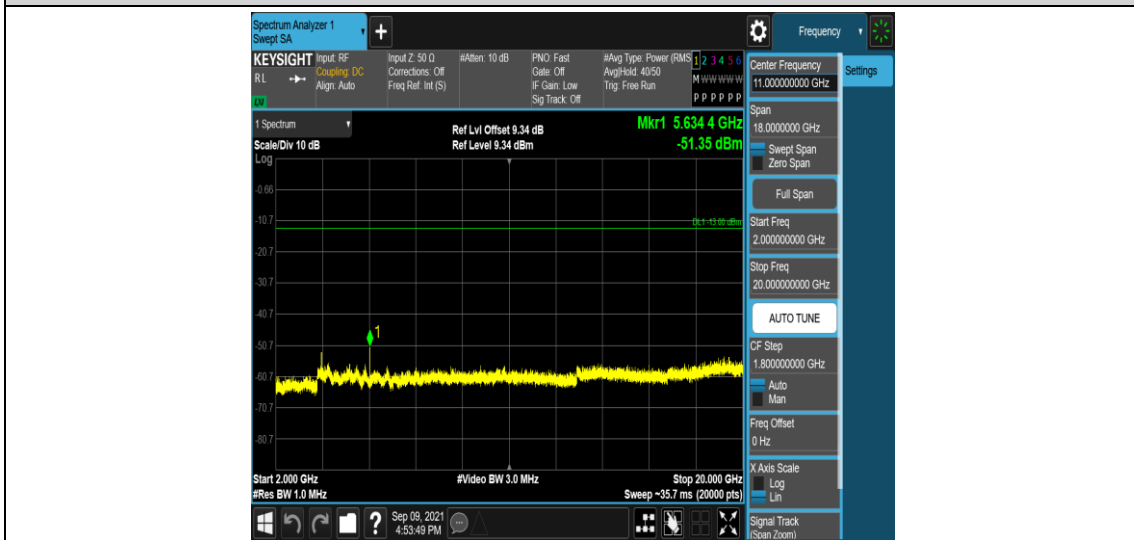

Band25-10MHz-QPSK-26365-1RB#0-Range1:0.009~0.15MHz

Band25-10MHz-QPSK-26365-1RB#0-Range2:0.15~30MHz

Band25-10MHz-QPSK-26365-1RB#0-Range3:30~1000MHz

Band25-10MHz-QPSK-26365-1RB#0-Range4:1000~2000MHz

Band25-10MHz-QPSK-26365-1RB#0-Range5:2000~20000MHz