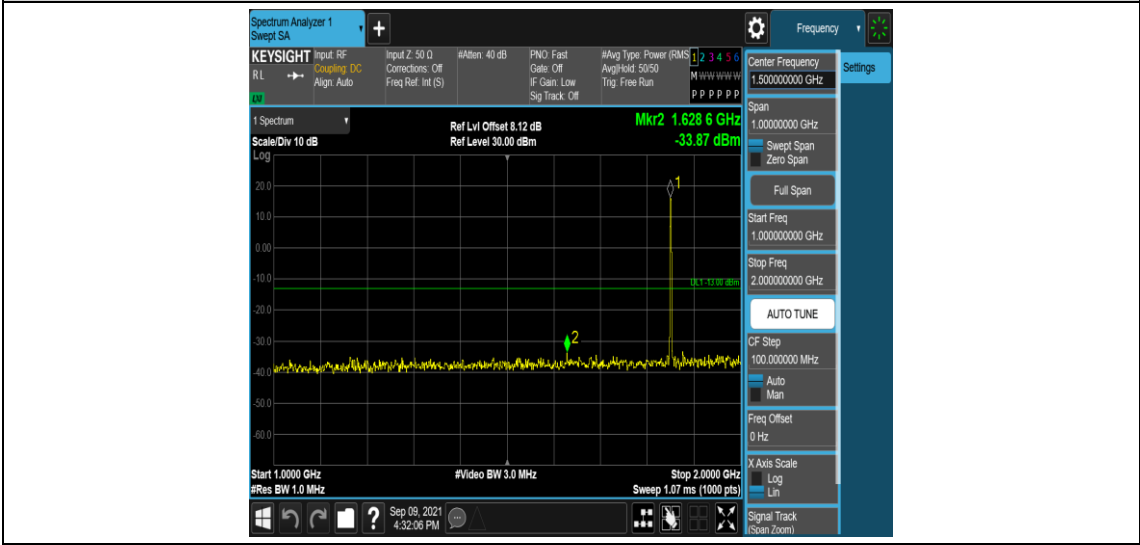

Band25-5MHz-16QAM-26065-1RB#0-Range3:30~1000MHz

Band25-5MHz-16QAM-26065-1RB#0-Range4:1000~2000MHz