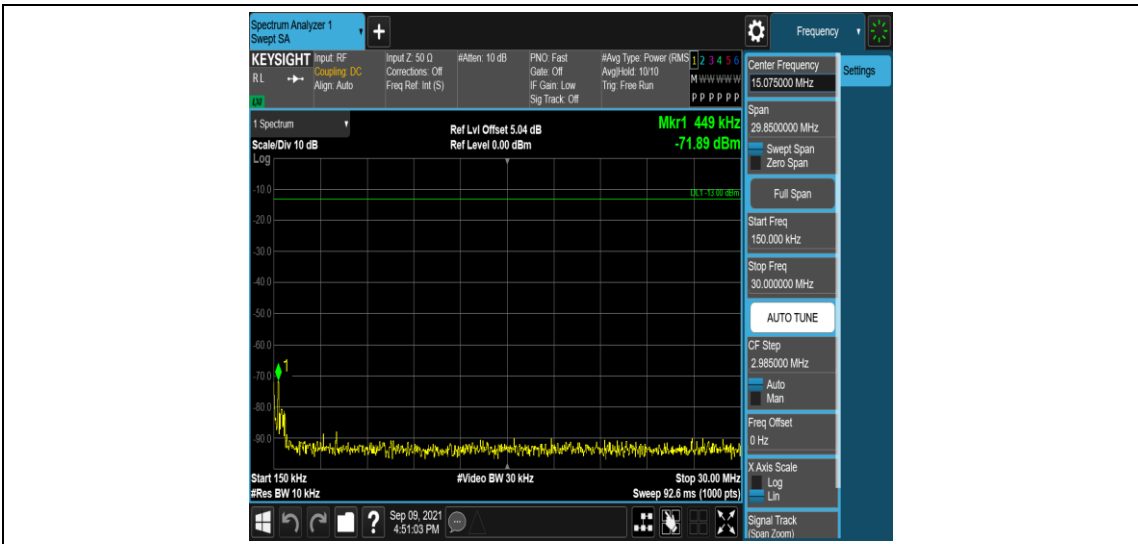

Band25-10MHz-QPSK-26090-1RB#0-Range1:0.009~0.15MHz

Band25-10MHz-QPSK-26090-1RB#0-Range2:0.15~30MHz