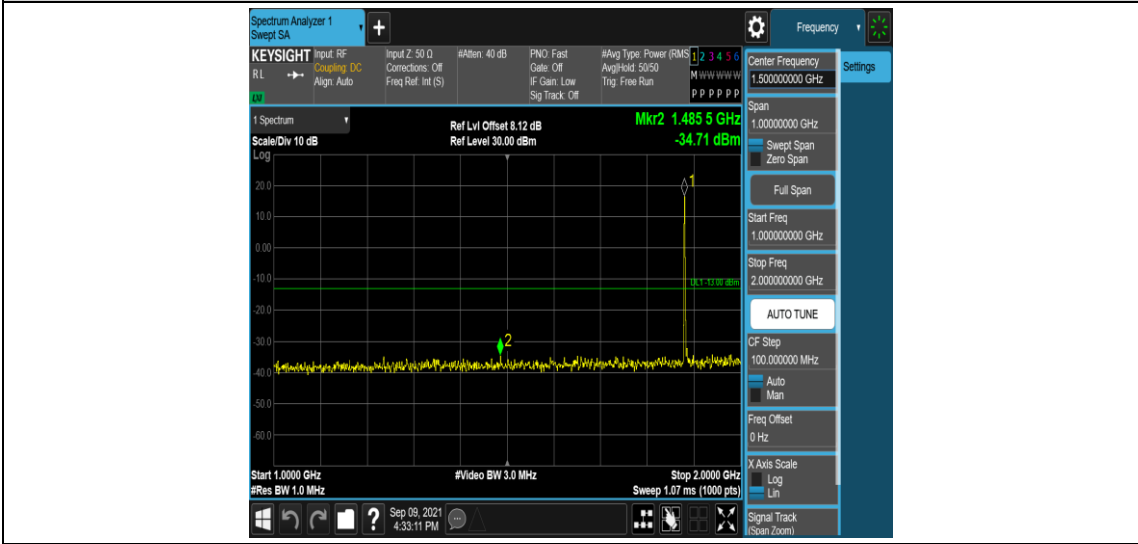

Band25-5MHz-QPSK-26065-1RB#0-Range1:0.009~0.15MHz

Band25-5MHz-QPSK-26065-1RB#0-Range2:0.15~30MHz

Band25-5MHz-QPSK-26065-1RB#0-Range3:30~1000MHz

Band25-5MHz-QPSK-26065-1RB#0-Range4:1000~2000MHz

Band25-5MHz-QPSK-26065-1RB#0-Range5:2000~20000MHz

Band25-5MHz-QPSK-26365-1RB#0-Range1:0.009~0.15MHz

Band25-5MHz-QPSK-26365-1RB#0-Range2:0.15~30MHz

Band25-5MHz-QPSK-26365-1RB#0-Range3:30~1000MHz

Band25-5MHz-QPSK-26365-1RB#0-Range4:1000~2000MHz

Band25-5MHz-QPSK-26365-1RB#0-Range5:2000~20000MHz