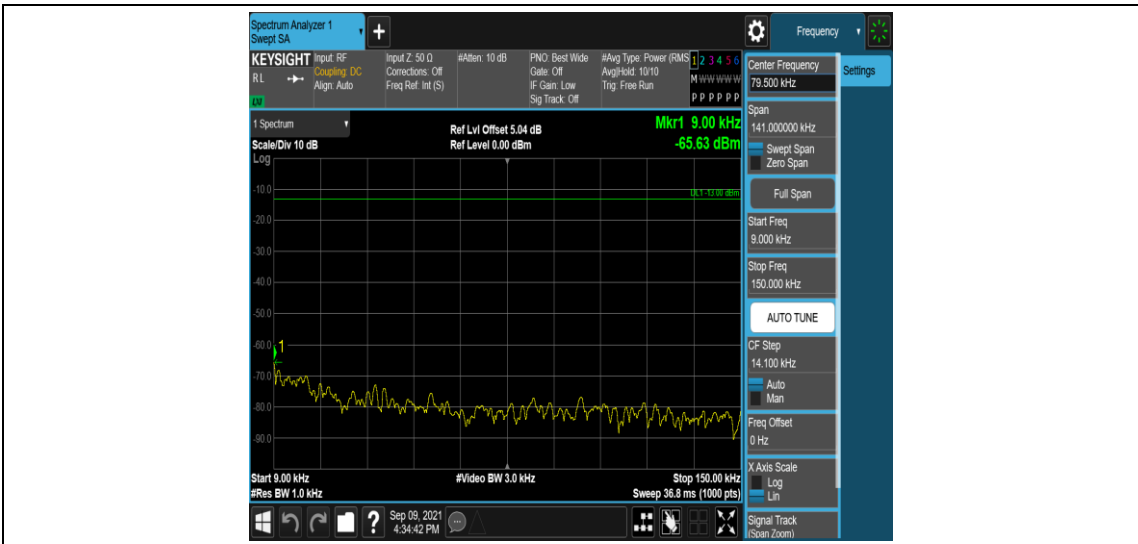

Band25-5MHz-QPSK-26365-1RB#0-Range1:0.009~0.15MHz

Band25-5MHz-QPSK-26365-1RB#0-Range2:0.15~30MHz

Band25-5MHz-QPSK-26365-1RB#0-Range3:30~1000MHz

Band25-5MHz-QPSK-26365-1RB#0-Range4:1000~2000MHz

Band25-5MHz-QPSK-26365-1RB#0-Range5:2000~20000MHz

Band25-5MHz-QPSK-26665-1RB#0-Range1:0.009~0.15MHz

Band25-5MHz-QPSK-26665-1RB#0-Range2:0.15~30MHz

Band25-5MHz-QPSK-26665-1RB#0-Range3:30~1000MHz

Band25-5MHz-QPSK-26665-1RB#0-Range4:1000~2000MHz

Band25-5MHz-QPSK-26665-1RB#0-Range5:2000~20000MHz