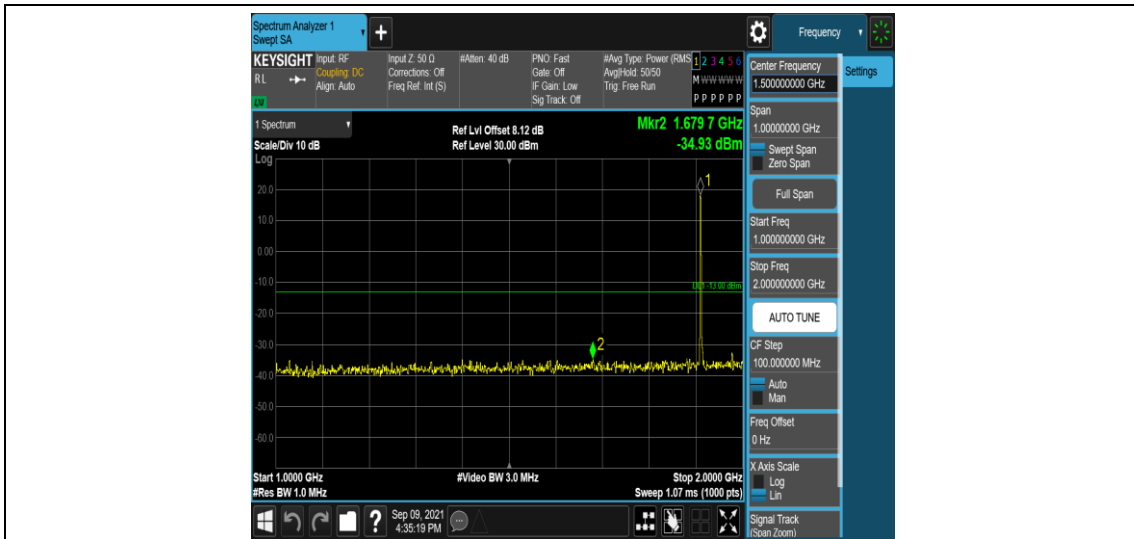

Band25-5MHz-QPSK-26365-1RB#0-Range1:0.009~0.15MHz

Band25-5MHz-QPSK-26365-1RB#0-Range2:0.15~30MHz

Band25-5MHz-QPSK-26365-1RB#0-Range3:30~1000MHz

Band25-5MHz-QPSK-26365-1RB#0-Range4:1000~2000MHz

Band25-5MHz-QPSK-26365-1RB#0-Range5:2000~20000MHz

Band25-5MHz-QPSK-26665-1RB#0-Range1:0.009~0.15MHz

Band25-5MHz-QPSK-26665-1RB#0-Range2:0.15~30MHz

Band25-5MHz-QPSK-26665-1RB#0-Range3:30~1000MHz

Band25-5MHz-QPSK-26665-1RB#0-Range4:1000~2000MHz

Band25-5MHz-QPSK-26665-1RB#0-Range5:2000~20000MHz