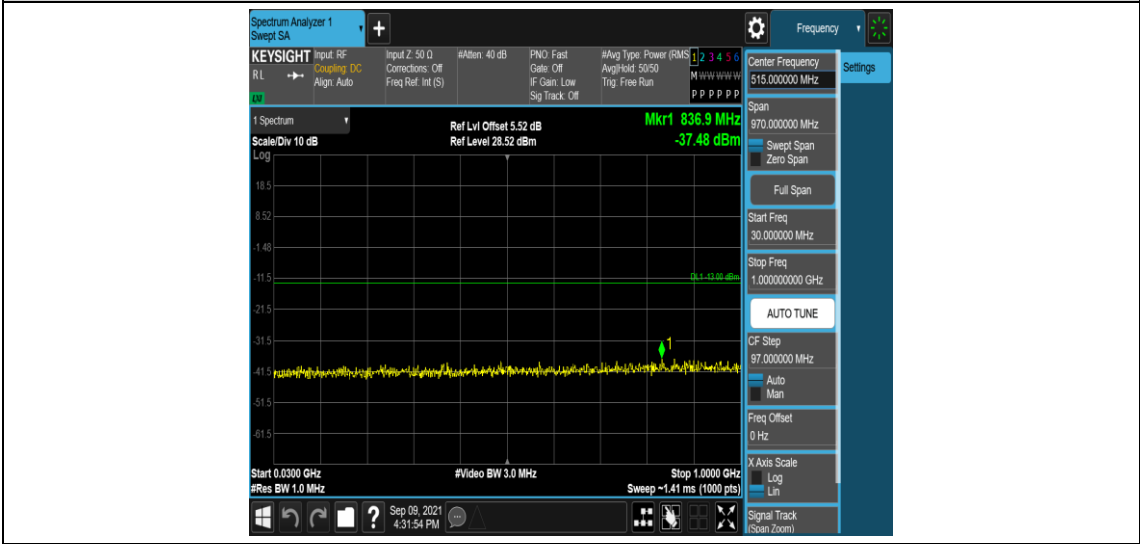

Band25-5MHz-16QAM-26065-1RB#0-Range2:0.15~30MHz

Band25-5MHz-16QAM-26065-1RB#0-Range3:30~1000MHz