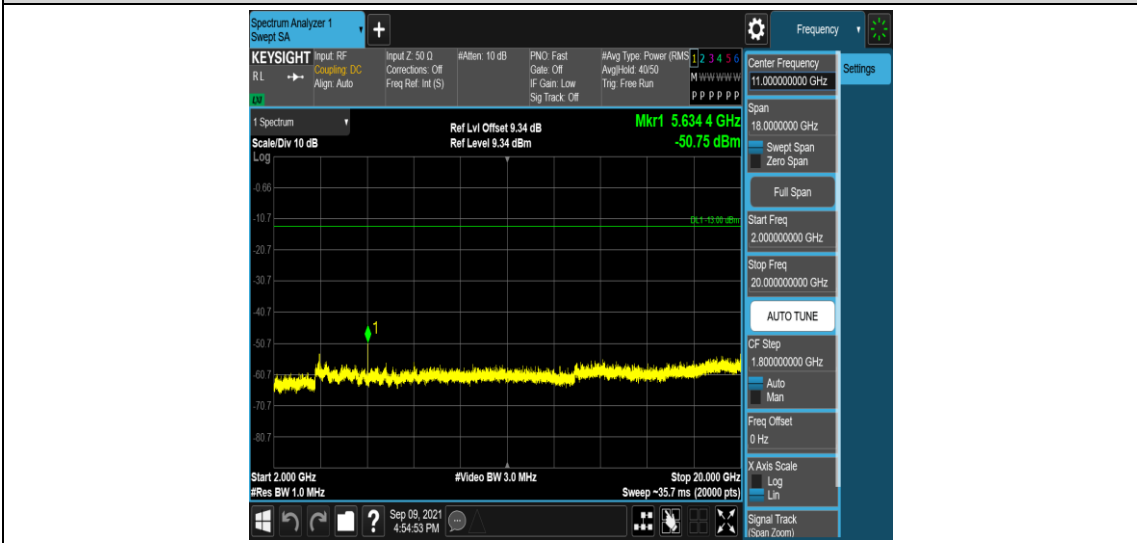

Band25-10MHz-16QAM-26365-1RB#0-Range1:0.009~0.15MHz

Band25-10MHz-16QAM-26365-1RB#0-Range2:0.15~30MHz

Band25-10MHz-16QAM-26365-1RB#0-Range3:30~1000MHz

Band25-10MHz-16QAM-26365-1RB#0-Range4:1000~2000MHz

Band25-10MHz-16QAM-26365-1RB#0-Range5:2000~20000MHz