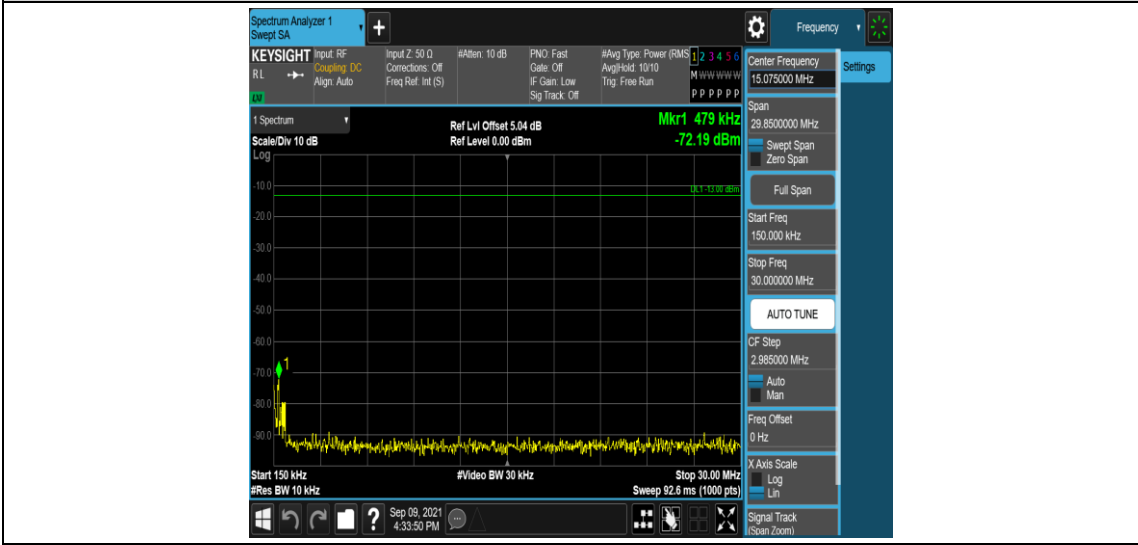

Band25-5MHz-16QAM-26365-1RB#0-Range1:0.009~0.15MHz

Band25-5MHz-16QAM-26365-1RB#0-Range2:0.15~30MHz