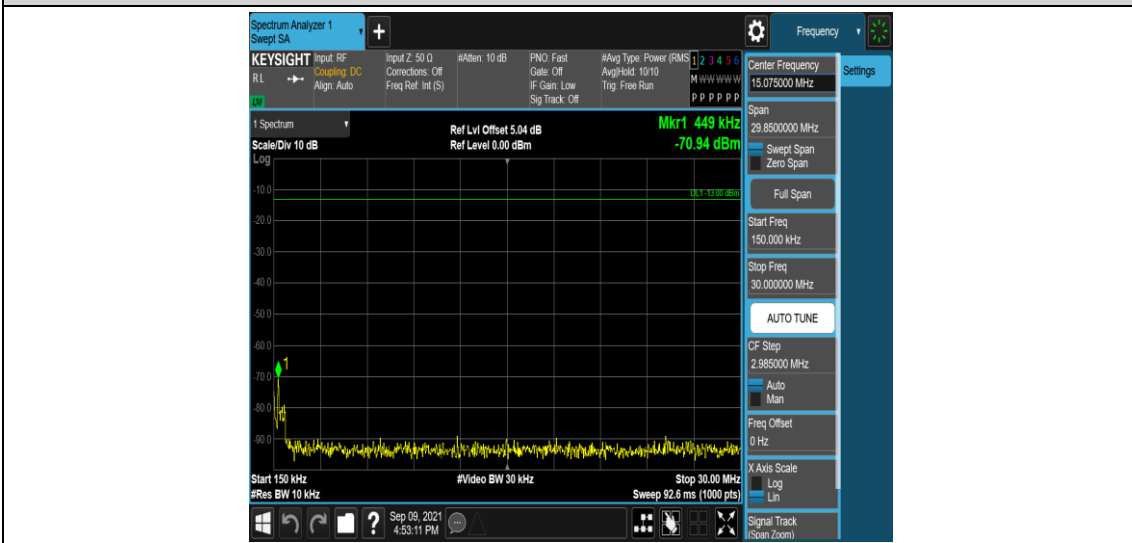

Band25-10MHz-QPSK-26365-1RB#0-Range1:0.009~0.15MHz

Band25-10MHz-QPSK-26365-1RB#0-Range2:0.15~30MHz