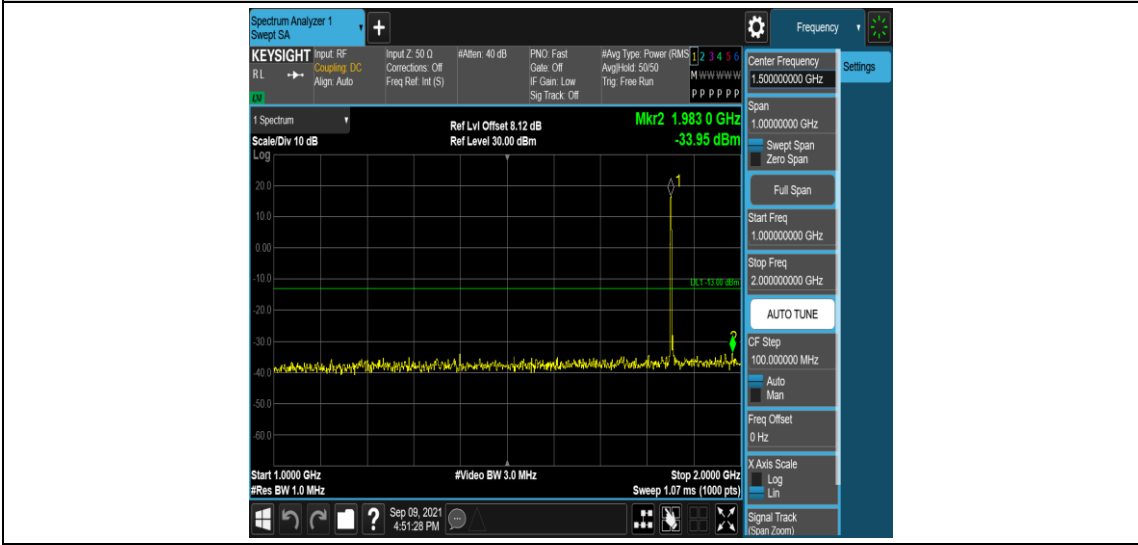

Band25-10MHz-QPSK-26090-1RB#0-Range3:30~1000MHz

Band25-10MHz-QPSK-26090-1RB#0-Range4:1000~2000MHz