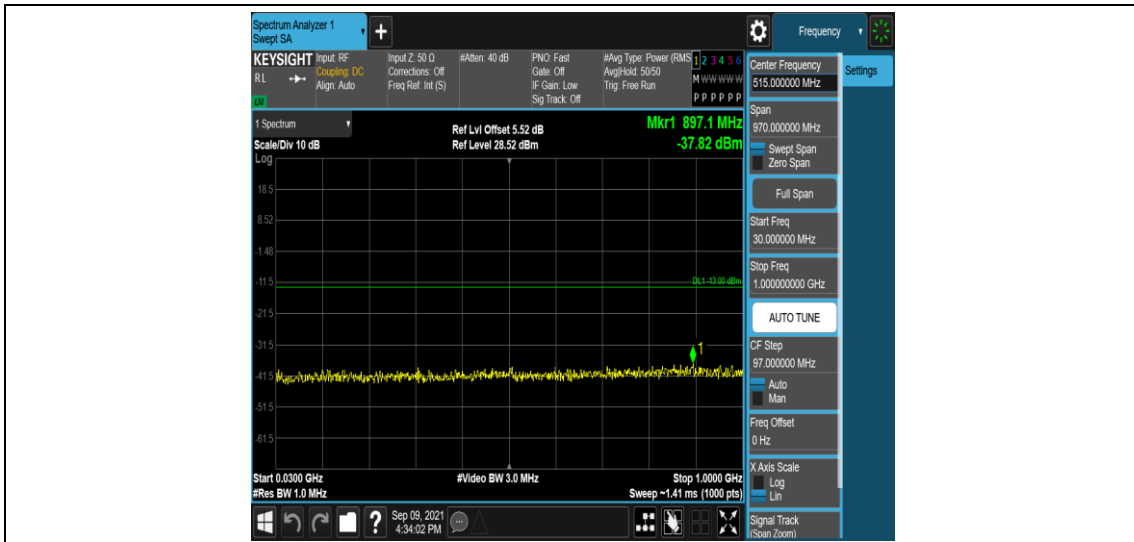

Band25-5MHz-16QAM-26365-1RB#0-Range2:0.15~30MHz

Band25-5MHz-16QAM-26365-1RB#0-Range3:30~1000MHz