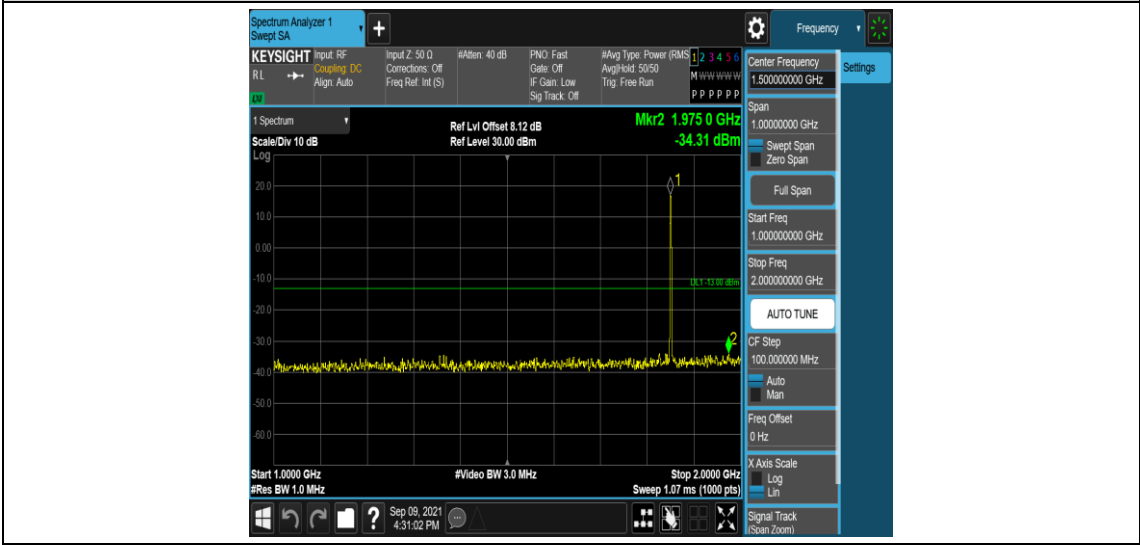

Band25-3MHz-16QAM-26675-1RB#0-Range1:0.009~0.15MHz

Band25-3MHz-16QAM-26675-1RB#0-Range2:0.15~30MHz

Band25-3MHz-16QAM-26675-1RB#0-Range3:30~1000MHz

Band25-3MHz-16QAM-26675-1RB#0-Range4: 1000~2000MHz

Band25-3MHz-16QAM-26675-1RB#0-Range5:2000~20000MHz

Band25-5MHz-QPSK-26065-1RB#0-Range1:0.009~0.15MHz

Band25-5MHz-QPSK-26065-1RB#0-Range2:0.15~30MHz

Band25-5MHz-QPSK-26065-1RB#0-Range3:30~1000MHz

Band25-5MHz-QPSK-26065-1RB#0-Range4:1000~2000MHz

Band25-5MHz-QPSK-26065-1RB#0-Range5:2000~20000MHz