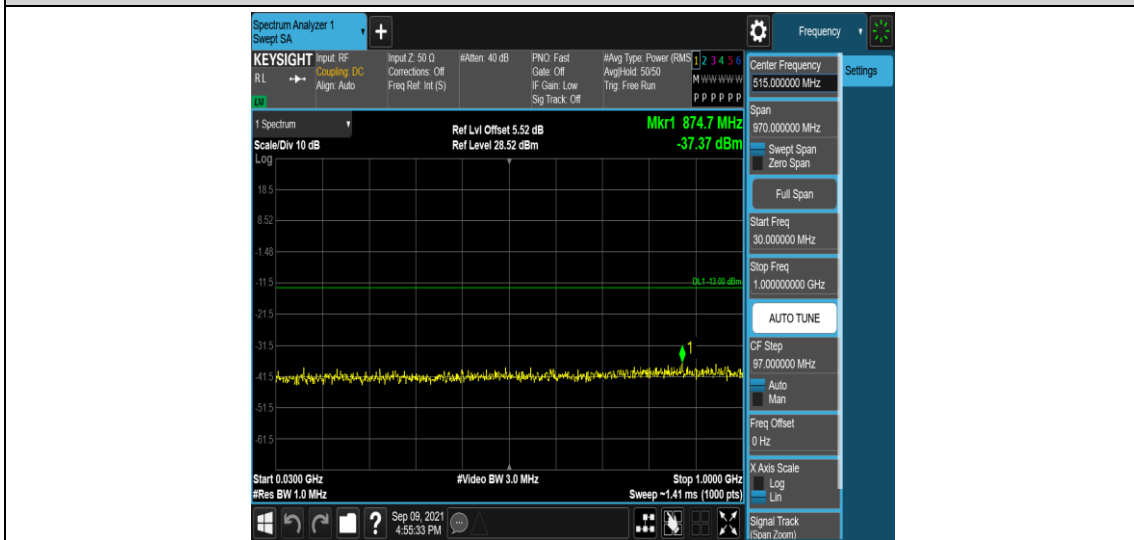

Band25-10MHz-QPSK-26640-1RB#0-Range2:0.15~30MHz

Band25-10MHz-QPSK-26640-1RB#0-Range3:30~1000MHz