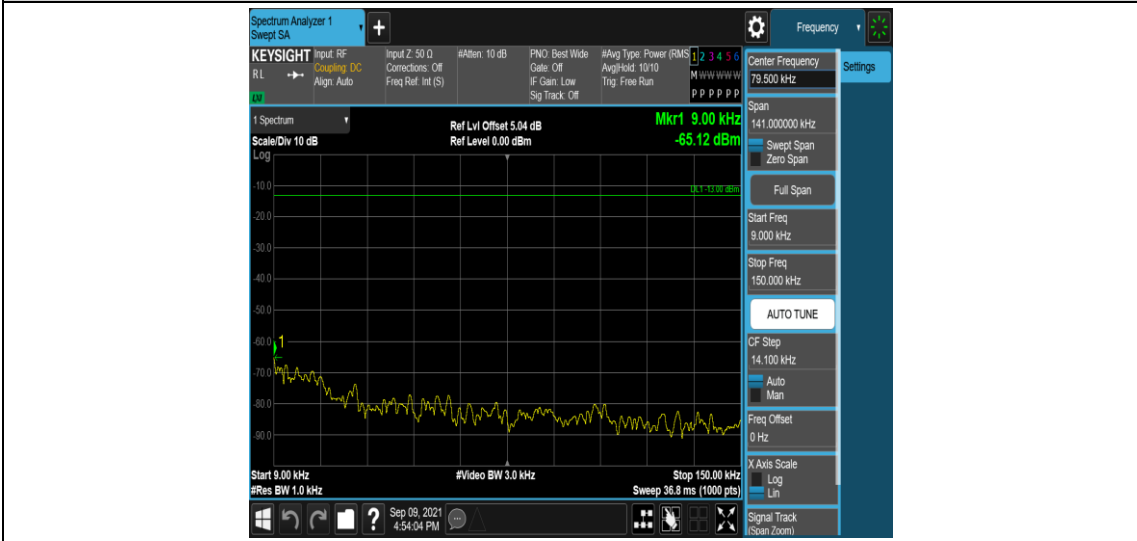

Band25-10MHz-16QAM-26090-1RB#0-Range1:0.009~0.15MHz

Band25-10MHz-16QAM-26090-1RB#0-Range2:0.15~30MHz

Band25-10MHz-16QAM-26090-1RB#0-Range3:30~1000MHz

Band25-10MHz-16QAM-26090-1RB#0-Range4:1000~2000MHz

Band25-10MHz-16QAM-26090-1RB#0-Range5:2000~20000MHz

Band25-10MHz-16QAM-26365-1RB#0-Range1:0.009~0.15MHz

Band25-10MHz-16QAM-26365-1RB#0-Range2:0.15~30MHz

Band25-10MHz-16QAM-26365-1RB#0-Range3:30~1000MHz

Band25-10MHz-16QAM-26365-1RB#0-Range4:1000~2000MHz

Band25-10MHz-16QAM-26365-1RB#0-Range5:2000~20000MHz