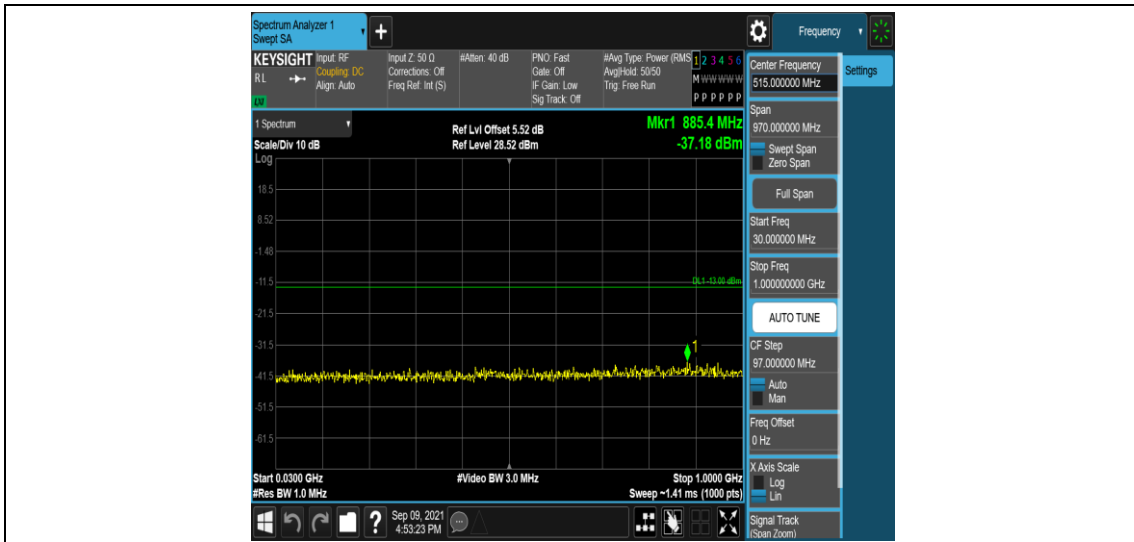

Band25-10MHz-QPSK-26365-1RB#0-Range2:0.15~30MHz

Band25-10MHz-QPSK-26365-1RB#0-Range3:30~1000MHz