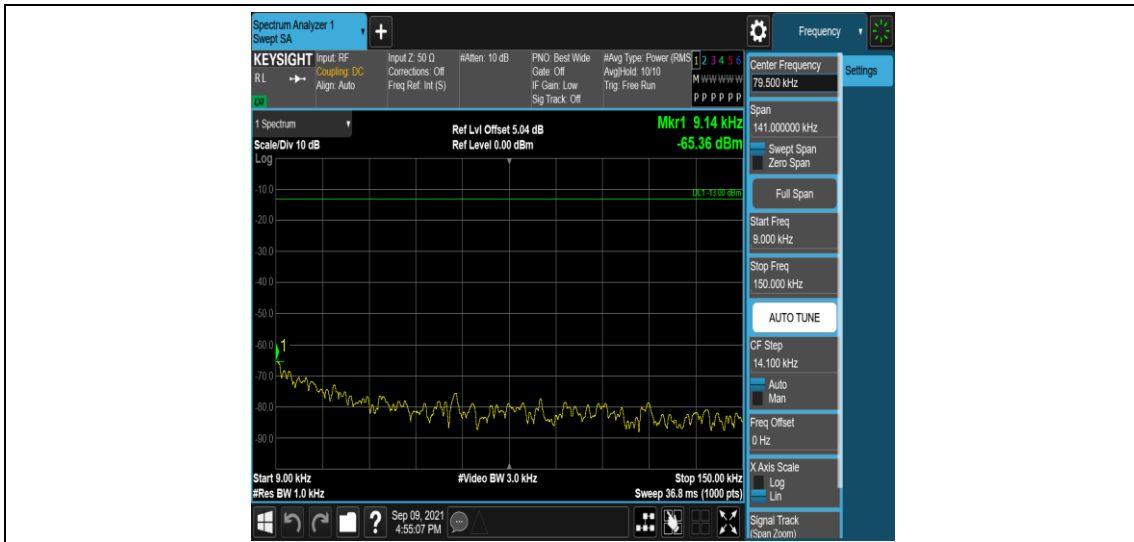

Band25-10MHz-QPSK-26365-1RB#0-Range1:0.009~0.15MHz

Band25-10MHz-QPSK-26365-1RB#0-Range2:0.15~30MHz

Band25-10MHz-QPSK-26365-1RB#0-Range3:30~1000MHz

Band25-10MHz-QPSK-26365-1RB#0-Range4:1000~2000MHz

Band25-10MHz-QPSK-26365-1RB#0-Range5:2000~20000MHz