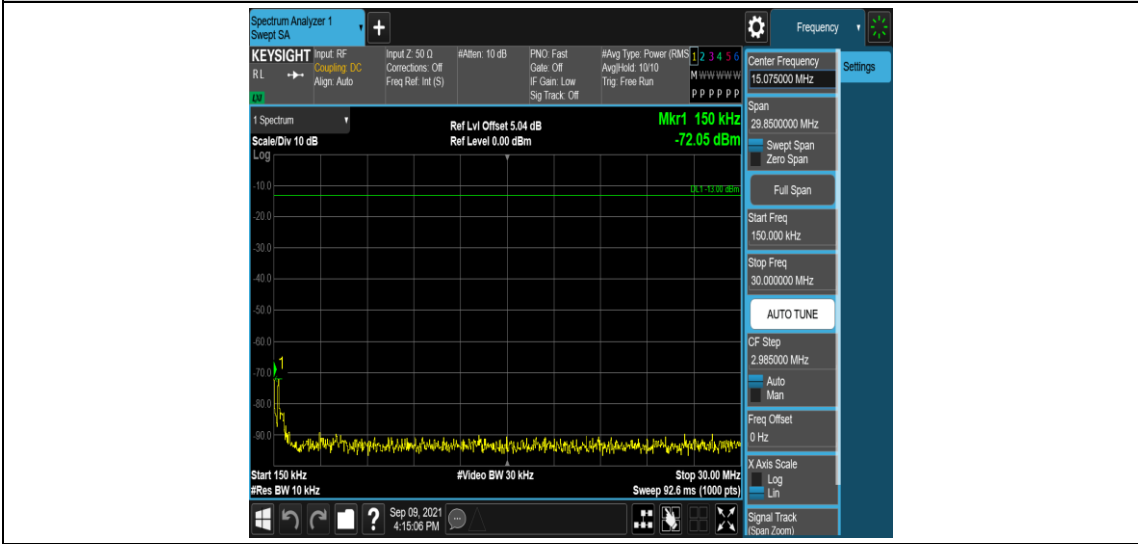

Band25-3MHz-16QAM-26675-1RB#0-Range1:0.009~0.15MHz

Band25-3MHz-16QAM-26675-1RB#0-Range2:0.15~30MHz

Band25-3MHz-16QAM-26675-1RB#0-Range3:30~1000MHz

Band25-3MHz-16QAM-26675-1RB#0-Range4: 1000~2000MHz

Band25-3MHz-16QAM-26675-1RB#0-Range5:2000~20000MHz

Band25-5MHz-QPSK-26065-1RB#0-Range1:0.009~0.15MHz

Band25-5MHz-QPSK-26065-1RB#0-Range2:0.15~30MHz

Band25-5MHz-QPSK-26065-1RB#0-Range3:30~1000MHz

Band25-5MHz-QPSK-26065-1RB#0-Range4:1000~2000MHz

Band25-5MHz-QPSK-26065-1RB#0-Range5:2000~20000MHz