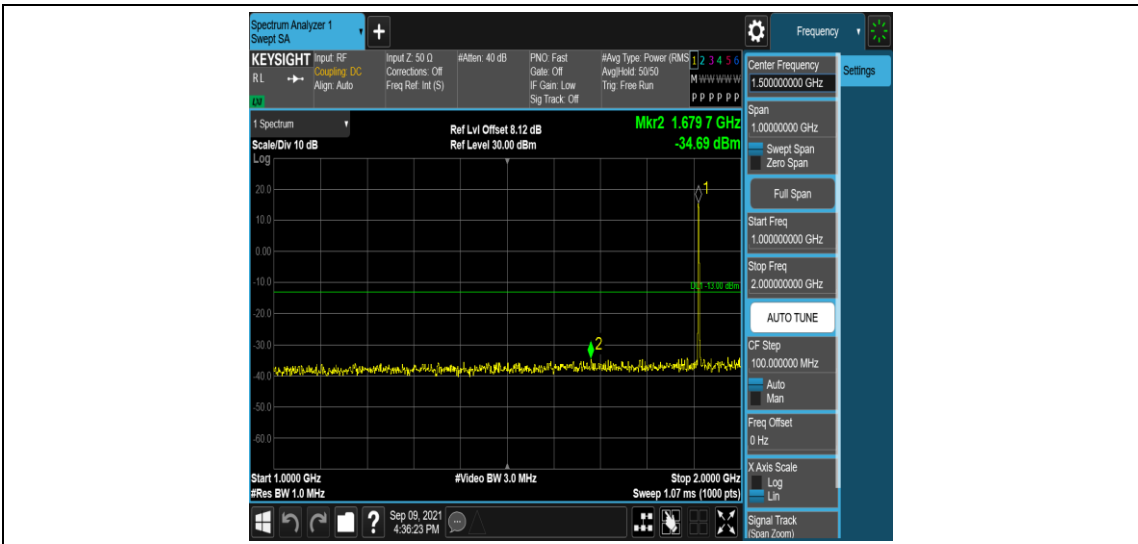

Band25-5MHz-16QAM-26665-1RB#0-Range3:30~1000MHz

Band25-5MHz-16QAM-26665-1RB#0-Range4: 1000~2000MHz