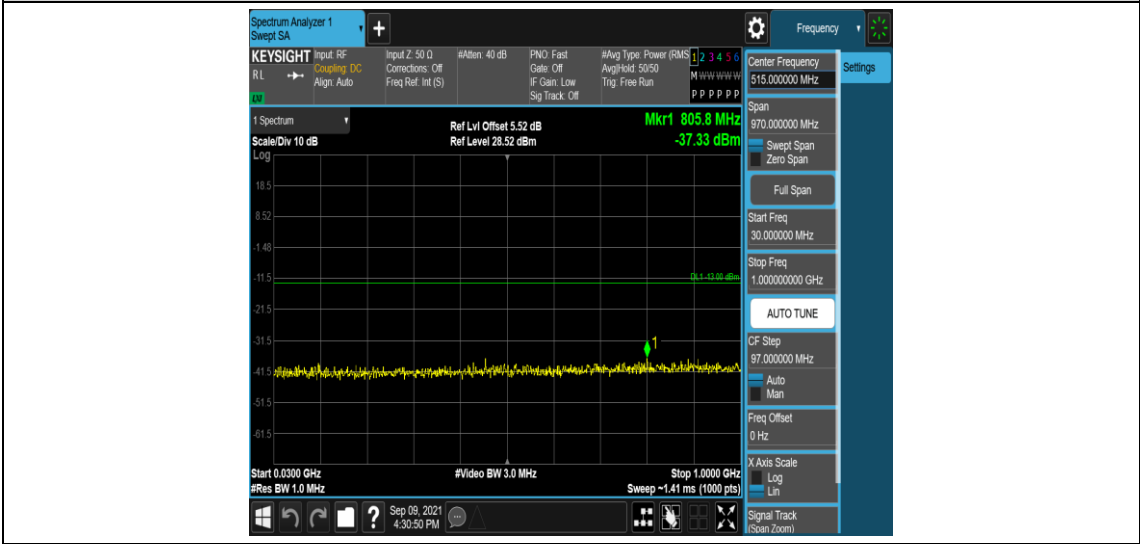

Band25-3MHz-16QAM-26675-1RB#0-Range1:0.009~0.15MHz

Band25-3MHz-16QAM-26675-1RB#0-Range2:0.15~30MHz

Band25-3MHz-16QAM-26675-1RB#0-Range3:30~1000MHz

Band25-3MHz-16QAM-26675-1RB#0-Range4: 1000~2000MHz

Band25-3MHz-16QAM-26675-1RB#0-Range5:2000~20000MHz

Band25-5MHz-QPSK-26065-1RB#0-Range1:0.009~0.15MHz

Band25-5MHz-QPSK-26065-1RB#0-Range2:0.15~30MHz

Band25-5MHz-QPSK-26065-1RB#0-Range3:30~1000MHz

Band25-5MHz-QPSK-26065-1RB#0-Range4:1000~2000MHz

Band25-5MHz-QPSK-26065-1RB#0-Range5:2000~20000MHz