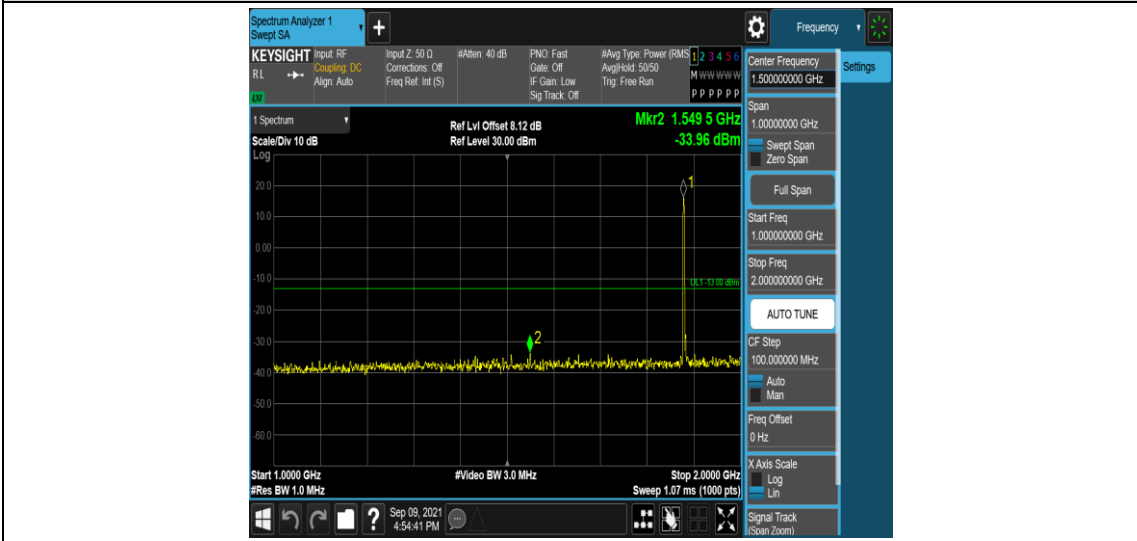

Band25-10MHz-16QAM-26365-1RB#0-Range3:30~1000MHz

Band25-10MHz-16QAM-26365-1RB#0-Range4:1000~2000MHz