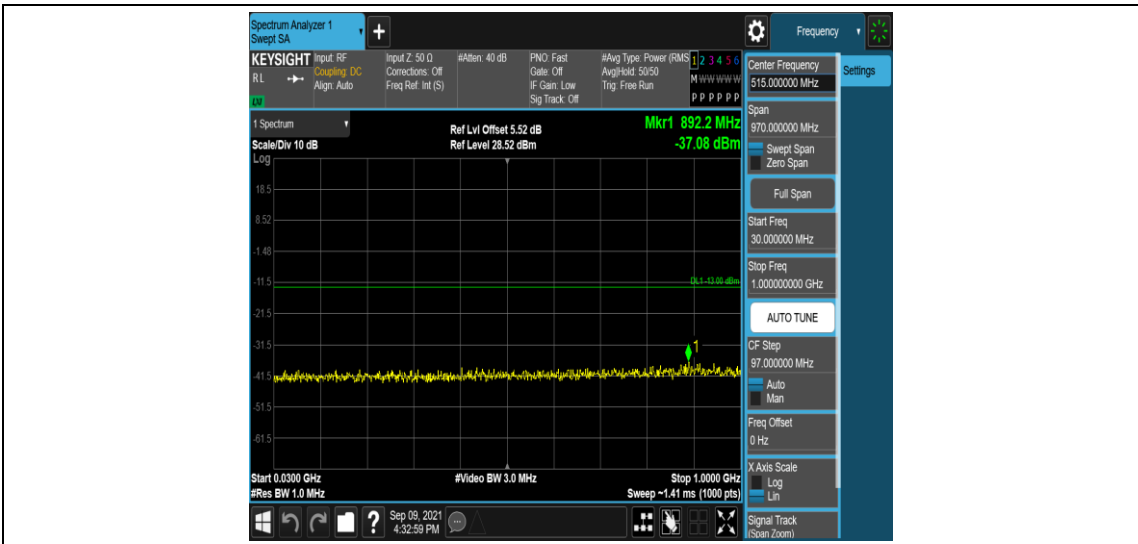

Band25-5MHz-QPSK-26065-1RB#0-Range1:0.009~0.15MHz

Band25-5MHz-QPSK-26065-1RB#0-Range2:0.15~30MHz

Band25-5MHz-QPSK-26065-1RB#0-Range3:30~1000MHz

Band25-5MHz-QPSK-26065-1RB#0-Range4:1000~2000MHz

Band25-5MHz-QPSK-26065-1RB#0-Range5:2000~20000MHz

Band25-5MHz-QPSK-26365-1RB#0-Range1:0.009~0.15MHz

Band25-5MHz-QPSK-26365-1RB#0-Range2:0.15~30MHz

Band25-5MHz-QPSK-26365-1RB#0-Range3:30~1000MHz

Band25-5MHz-QPSK-26365-1RB#0-Range4:1000~2000MHz

Band25-5MHz-QPSK-26365-1RB#0-Range5:2000~20000MHz