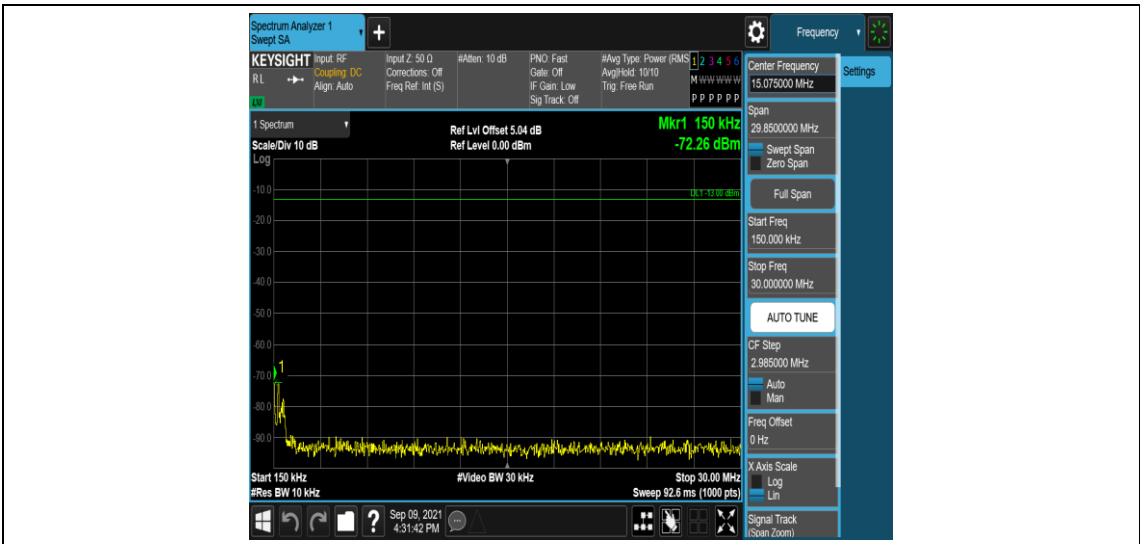

Band25-5MHz-QPSK-26665-1RB#0-Range1:0.009~0.15MHz

Band25-5MHz-QPSK-26665-1RB#0-Range2:0.15~30MHz

Band25-5MHz-QPSK-26665-1RB#0-Range3:30~1000MHz

Band25-5MHz-QPSK-26665-1RB#0-Range4:1000~2000MHz

Band25-5MHz-QPSK-26665-1RB#0-Range5:2000~20000MHz

Band25-5MHz-16QAM-26065-1RB#0-Range1:0.009~0.15MHz

Band25-5MHz-16QAM-26065-1RB#0-Range2:0.15~30MHz

Band25-5MHz-16QAM-26065-1RB#0-Range3:30~1000MHz

Band25-5MHz-16QAM-26065-1RB#0-Range4:1000~2000MHz

Band25-5MHz-16QAM-26065-1RB#0-Range5:2000~20000MHz