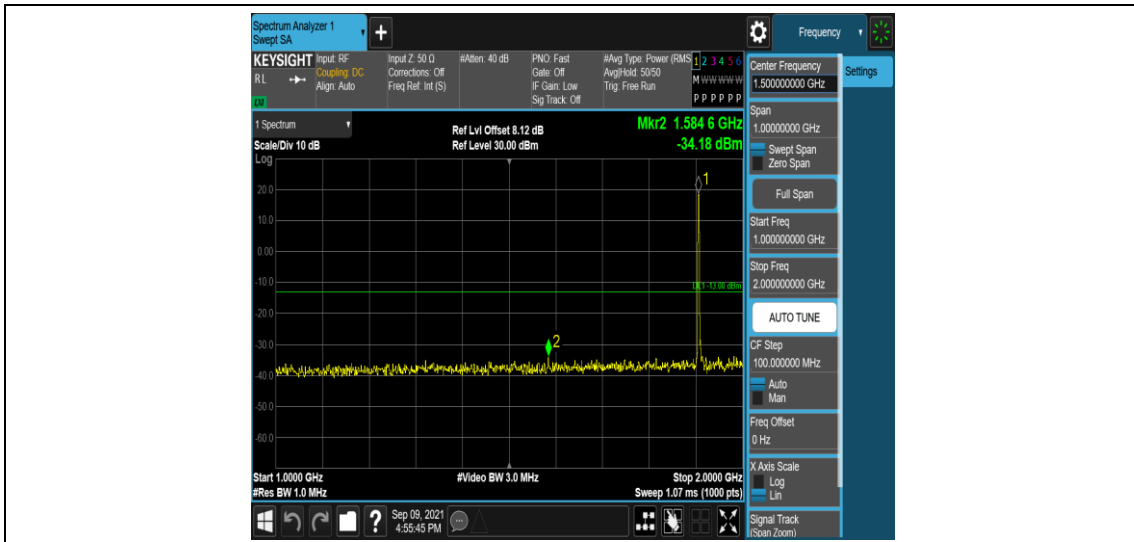

Band25-10MHz-QPSK-26640-1RB#0-Range1:0.009~0.15MHz

Band25-10MHz-QPSK-26640-1RB#0-Range2:0.15~30MHz

Band25-10MHz-QPSK-26640-1RB#0-Range3:30~1000MHz

Band25-10MHz-QPSK-26640-1RB#0-Range4:1000~2000MHz

Band25-10MHz-QPSK-26640-1RB#0-Range5:2000~20000MHz