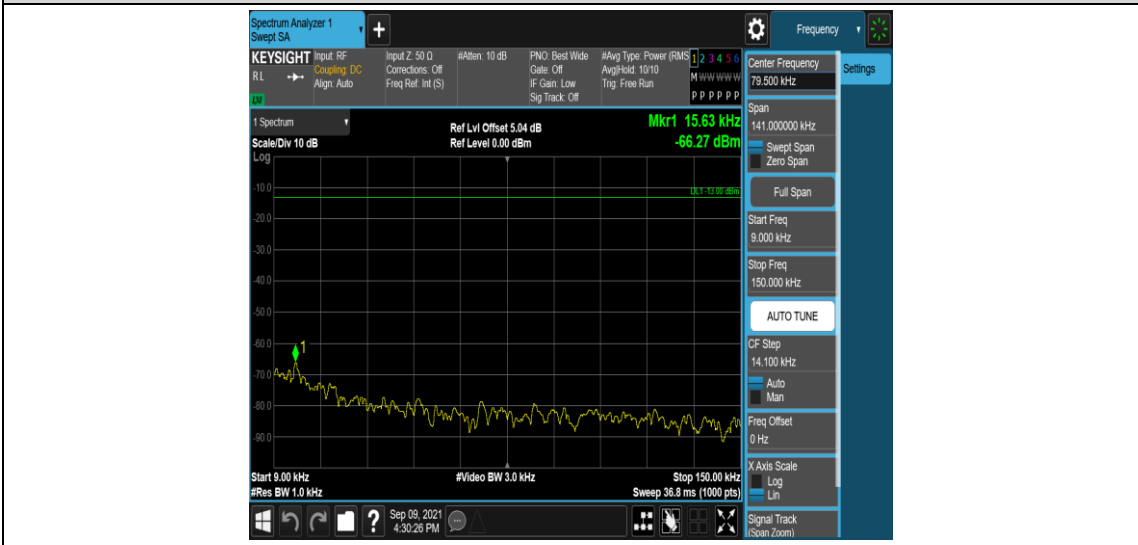

Band25-3MHz-16QAM-26675-1RB#0-Range1:0.009~0.15MHz

Band25-3MHz-16QAM-26675-1RB#0-Range2:0.15~30MHz

Band25-3MHz-16QAM-26675-1RB#0-Range3:30~1000MHz

Band25-3MHz-16QAM-26675-1RB#0-Range4: 1000~2000MHz

Band25-3MHz-16QAM-26675-1RB#0-Range5:2000~20000MHz

Band25-5MHz-QPSK-26065-1RB#0-Range1:0.009~0.15MHz

Band25-5MHz-QPSK-26065-1RB#0-Range2:0.15~30MHz

Band25-5MHz-QPSK-26065-1RB#0-Range3:30~1000MHz

Band25-5MHz-QPSK-26065-1RB#0-Range4:1000~2000MHz

Band25-5MHz-QPSK-26065-1RB#0-Range5:2000~20000MHz

Band25-5MHz-QPSK-26365-1RB#0-Range1:0.009~0.15MHz

Band25-5MHz-QPSK-26365-1RB#0-Range2:0.15~30MHz

Band25-5MHz-QPSK-26365-1RB#0-Range3:30~1000MHz

Band25-5MHz-QPSK-26365-1RB#0-Range4:1000~2000MHz

Band25-5MHz-QPSK-26365-1RB#0-Range5:2000~20000MHz