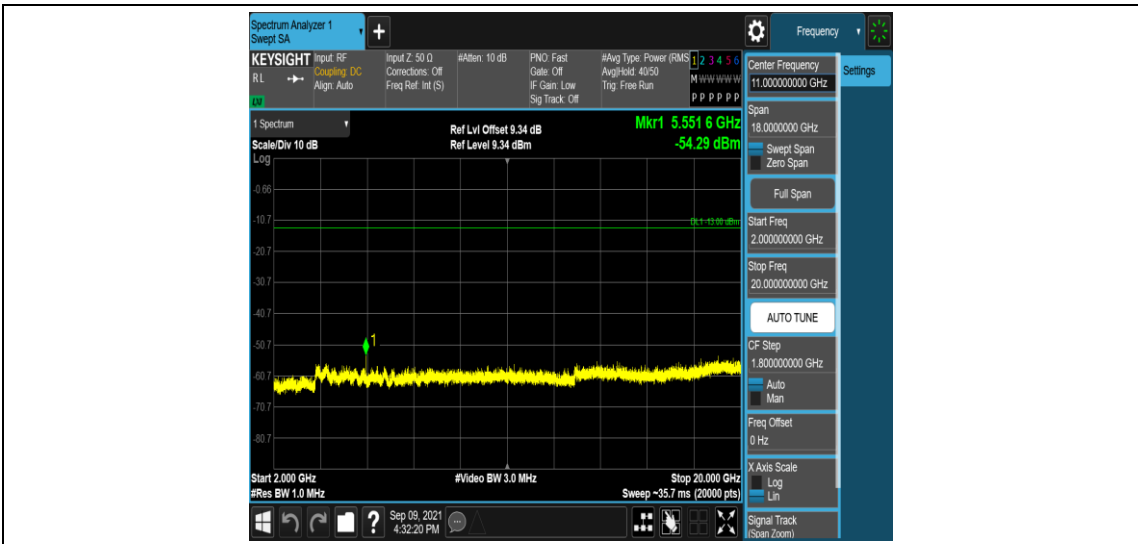

Band25-5MHz-16QAM-26065-1RB#0-Range1:0.009~0.15MHz

Band25-5MHz-16QAM-26065-1RB#0-Range2:0.15~30MHz

Band25-5MHz-16QAM-26065-1RB#0-Range3:30~1000MHz

Band25-5MHz-16QAM-26065-1RB#0-Range4:1000~2000MHz

Band25-5MHz-16QAM-26065-1RB#0-Range5:2000~20000MHz