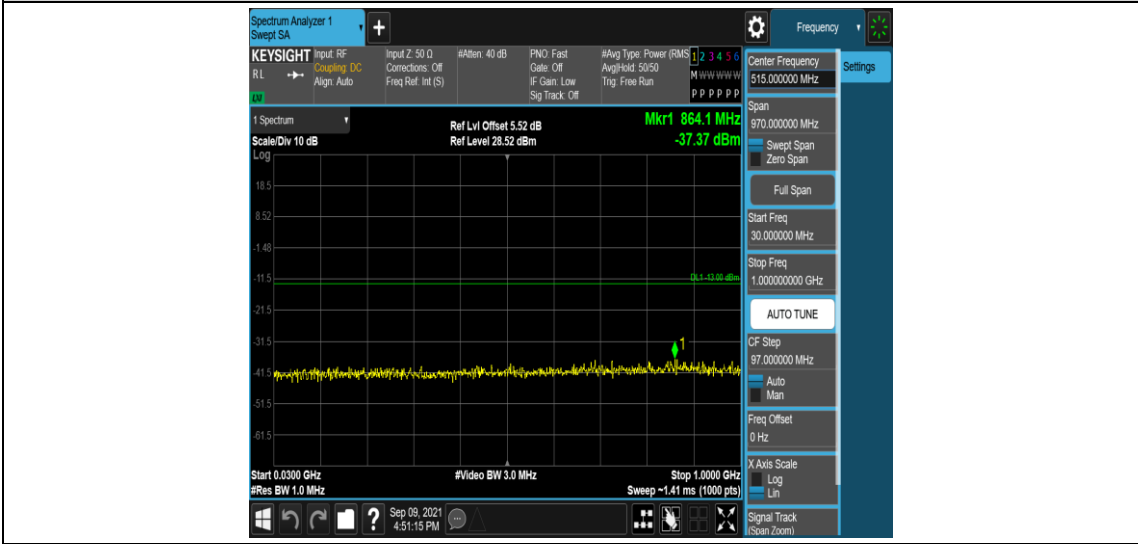

Band25-10MHz-QPSK-26090-1RB#0-Range2:0.15~30MHz

Band25-10MHz-QPSK-26090-1RB#0-Range3:30~1000MHz