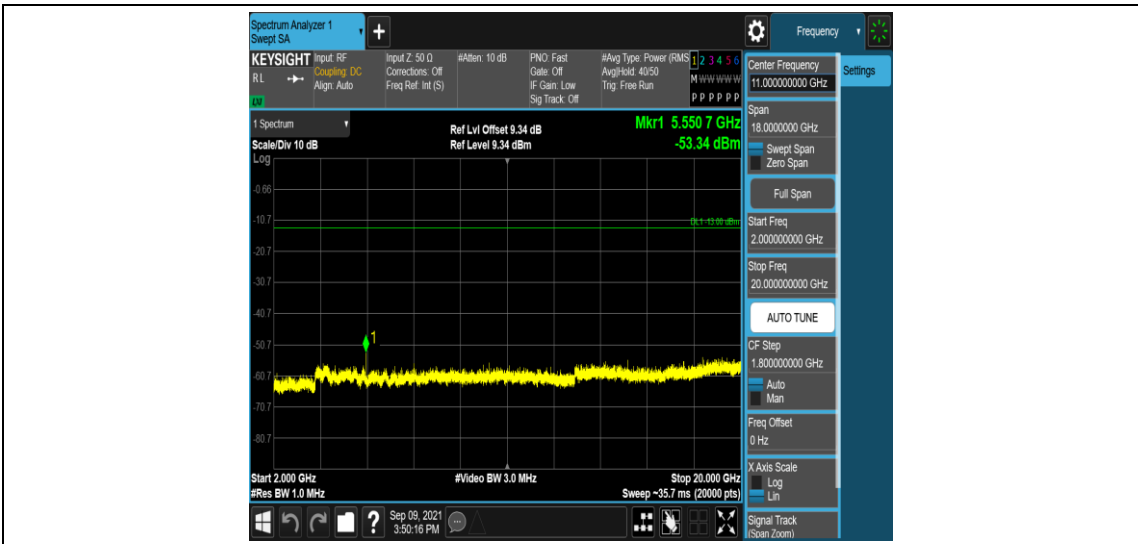

### Test Graphs

Band25-1.4MHz-QPSK-26047-1RB#0-Range1:0.009~0.15MHz

Band25-1.4MHz-QPSK-26047-1RB#0-Range2:0.15~30MHz

Band25-1.4MHz-QPSK-26047-1RB#0-Range3:30~1000MHz

Band25-1.4MHz-QPSK-26047-1RB#0-Range4:1000~2000MHz