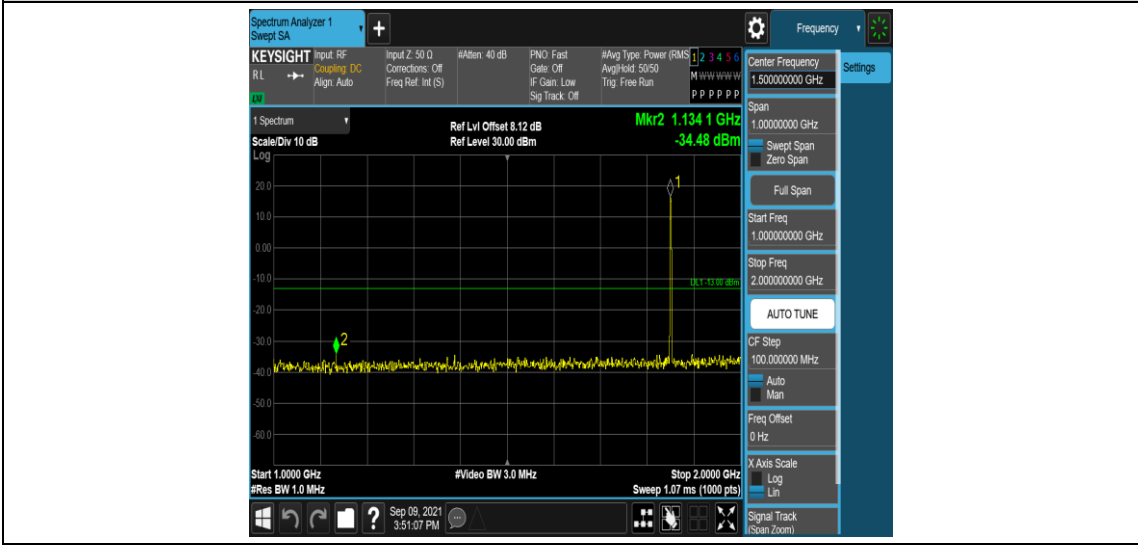

Band25-1.4MHz-QPSK-26683-1RB#0-Range5:2000~20000MHz

Band25-1.4MHz-16QAM-26047-1RB#0-Range1:0.009~0.15MHz

Band25-1.4MHz-16QAM-26047-1RB#0-Range2:0.15~30MHz

Band25-1.4MHz-16QAM-26047-1RB#0-Range3:30~1000MHz