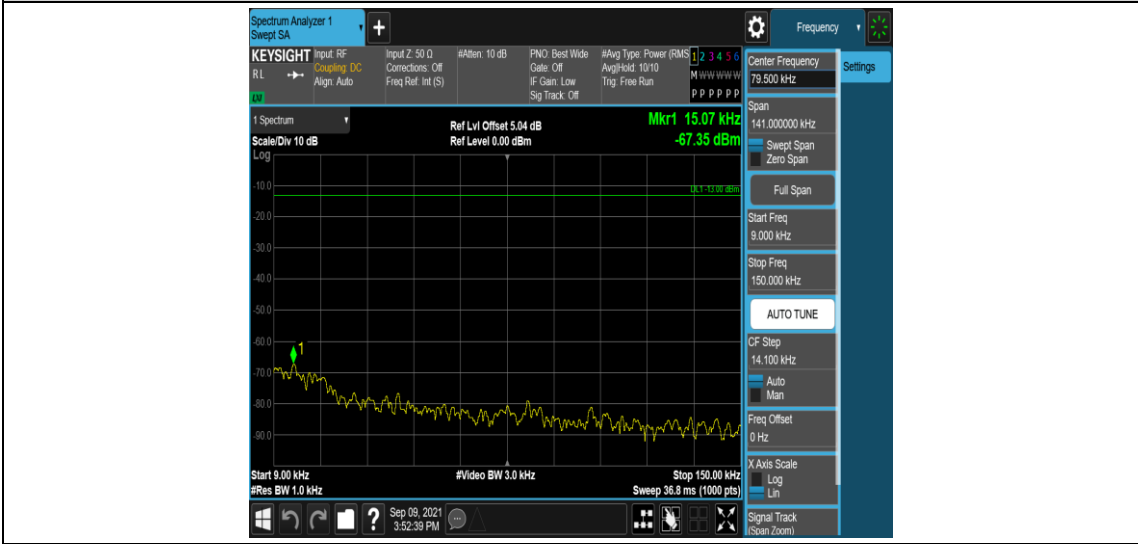

Band25-1.4MHz-16QAM-26365-1RB#0-Range1:0.009~0.15MHz