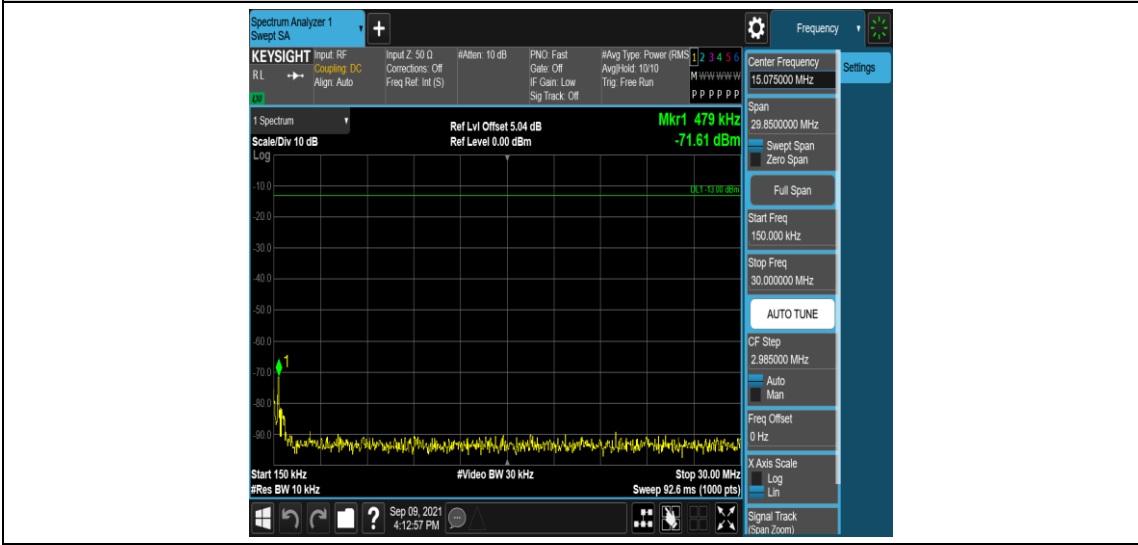

Band25-3MHz-16QAM-26365-1RB#0-Range2:0.15~30MHz