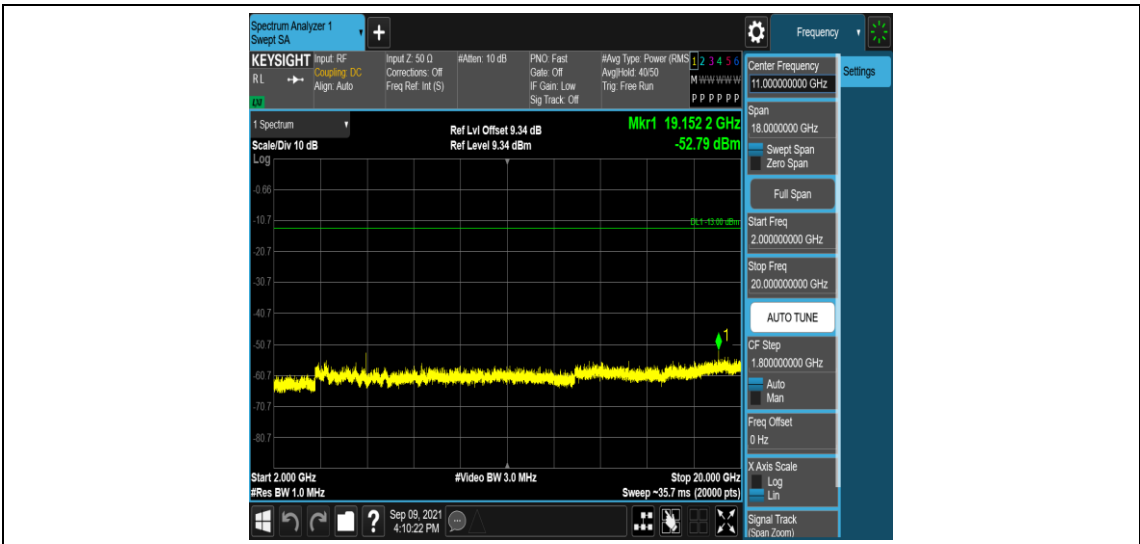

Band25-3MHz-QPSK-26055-1RB#0-Range1:0.009~0.15MHz

Band25-3MHz-QPSK-26055-1RB#0-Range2:0.15~30MHz

Band25-3MHz-QPSK-26055-1RB#0-Range3:30~1000MHz

Band25-3MHz-QPSK-26055-1RB#0-Range4:1000~2000MHz

Band25-3MHz-QPSK-26055-1RB#0-Range5:2000~20000MHz