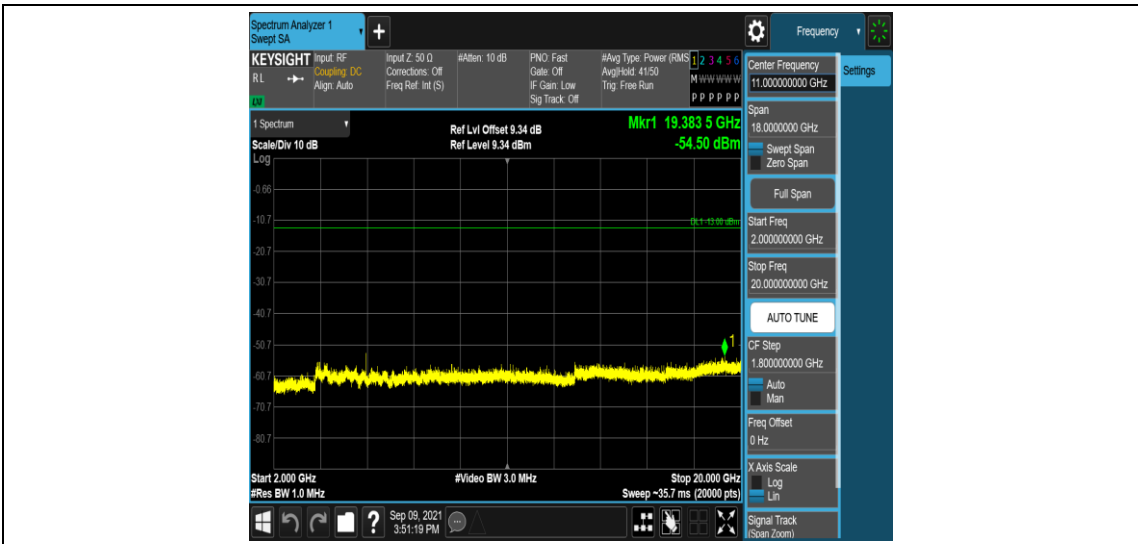

Band25-1.4MHz-16QAM-26047-1RB#0-Range5:2000~20000MHz