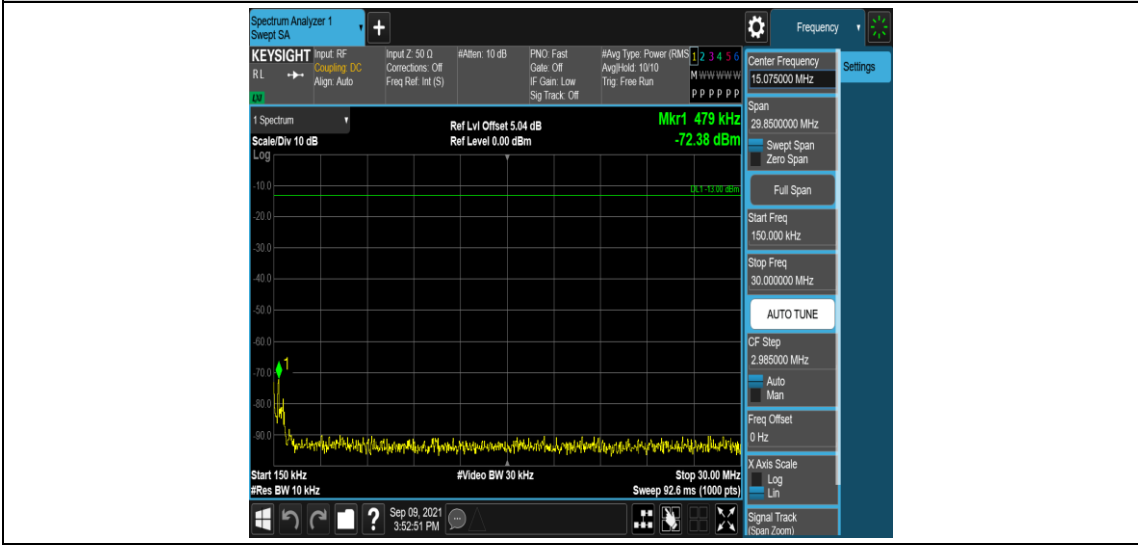

Band25-1.4MHz-16QAM-26365-1RB#0-Range2:0.15~30MHz