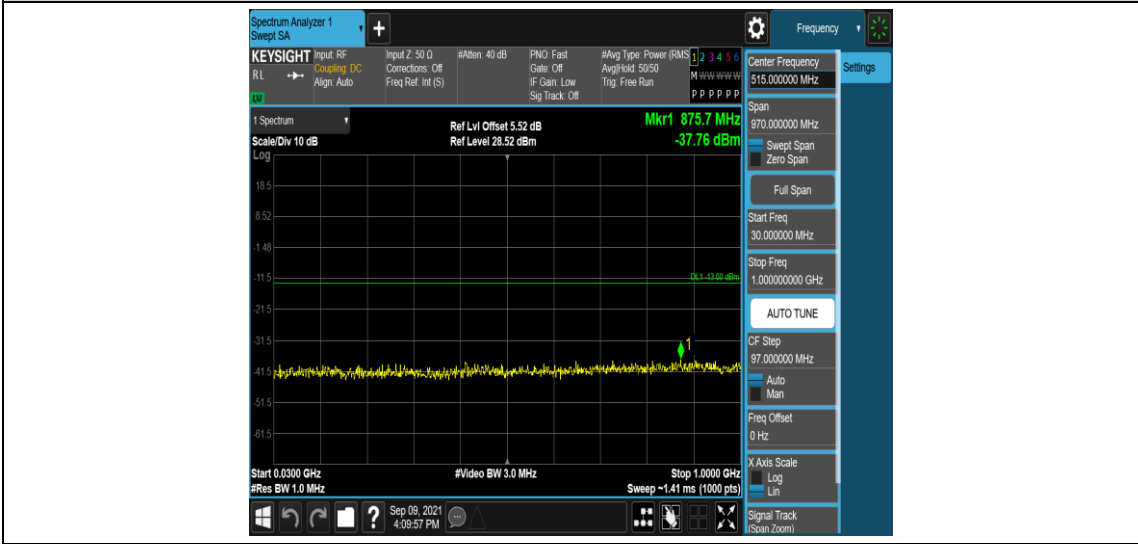

Band25-3MHz-QPSK-26055-1RB#0-Range3:30~1000MHz