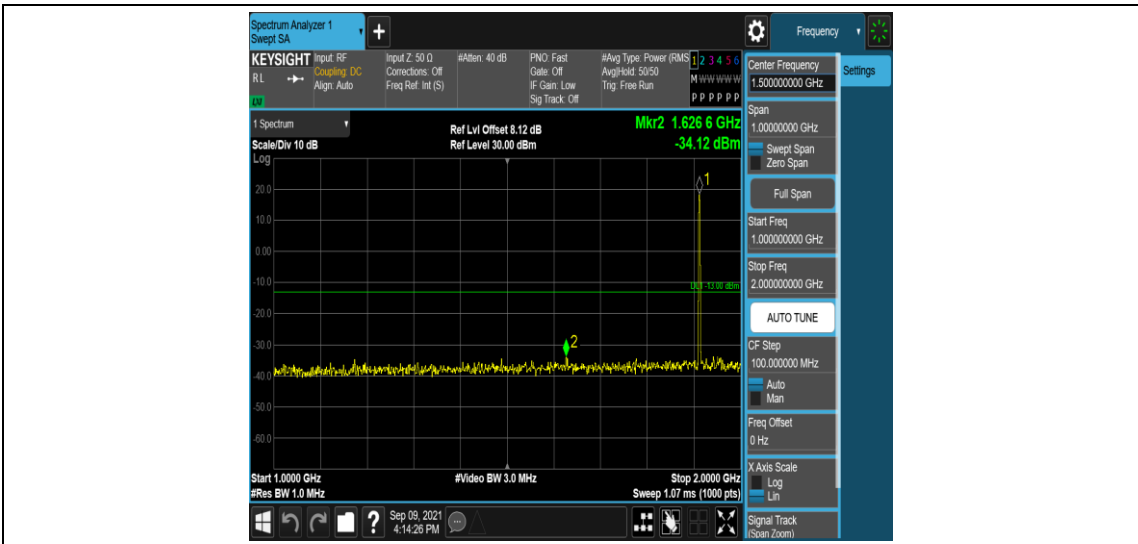

Band25-3MHz-QPSK-26675-1RB#0-Range4:1000~2000MHz