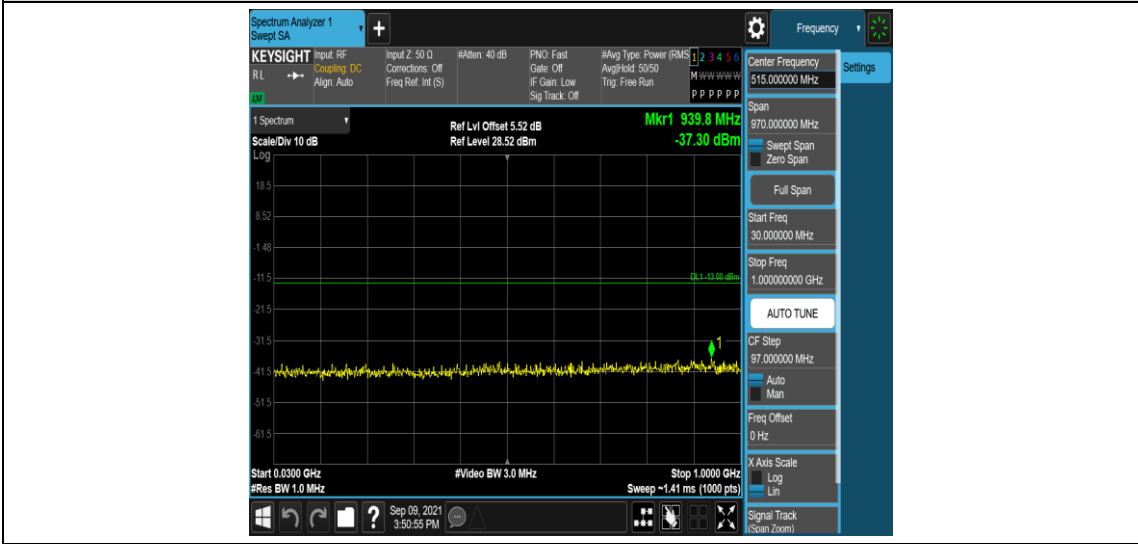

Band25-1.4MHz-16QAM-26047-1RB#0-Range3:30~1000MHz