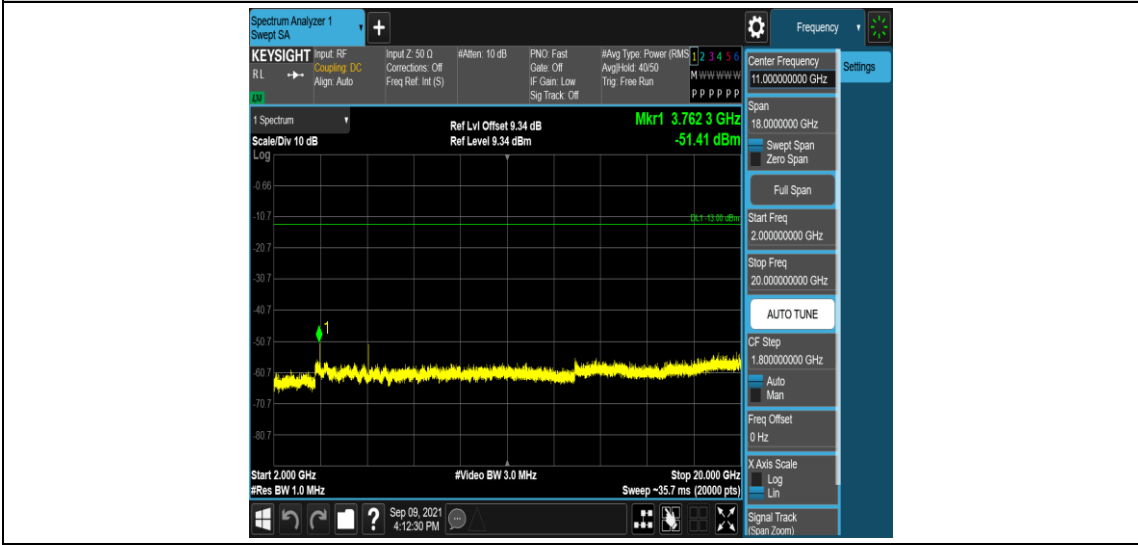

Band25-3MHz-QPSK-26365-1RB#0-Range1:0.009~0.15MHz

Band25-3MHz-QPSK-26365-1RB#0-Range2:0.15~30MHz

Band25-3MHz-QPSK-26365-1RB#0-Range3:30~1000MHz

Band25-3MHz-QPSK-26365-1RB#0-Range4:1000~2000MHz

Band25-3MHz-QPSK-26365-1RB#0-Range5:2000~20000MHz