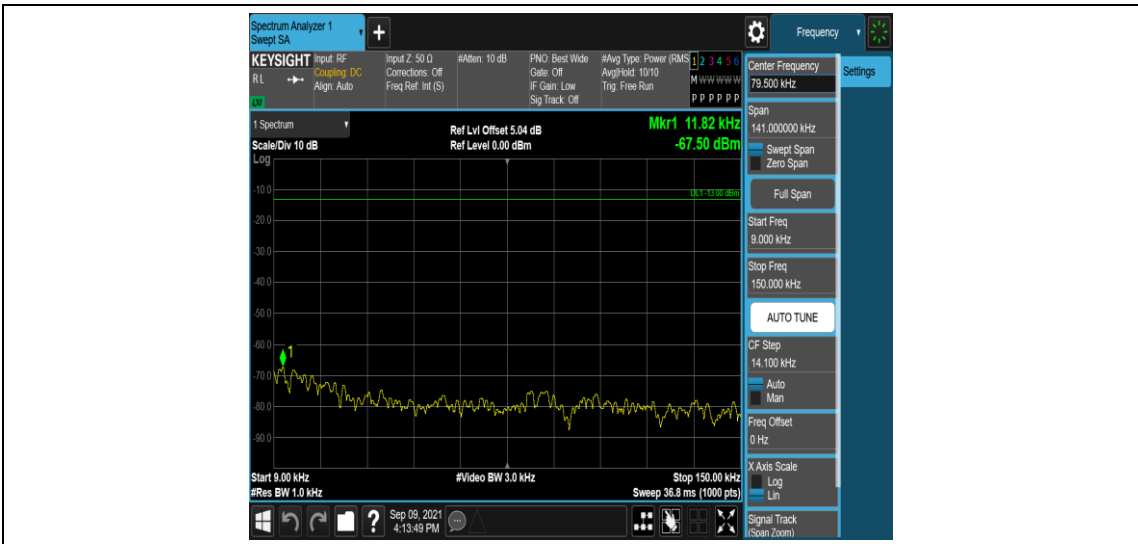

Band25-3MHz-QPSK-26365-1RB#0-Range1:0.009~0.15MHz

Band25-3MHz-QPSK-26365-1RB#0-Range2:0.15~30MHz

Band25-3MHz-QPSK-26365-1RB#0-Range3:30~1000MHz

Band25-3MHz-QPSK-26365-1RB#0-Range4:1000~2000MHz

Band25-3MHz-QPSK-26365-1RB#0-Range5:2000~20000MHz