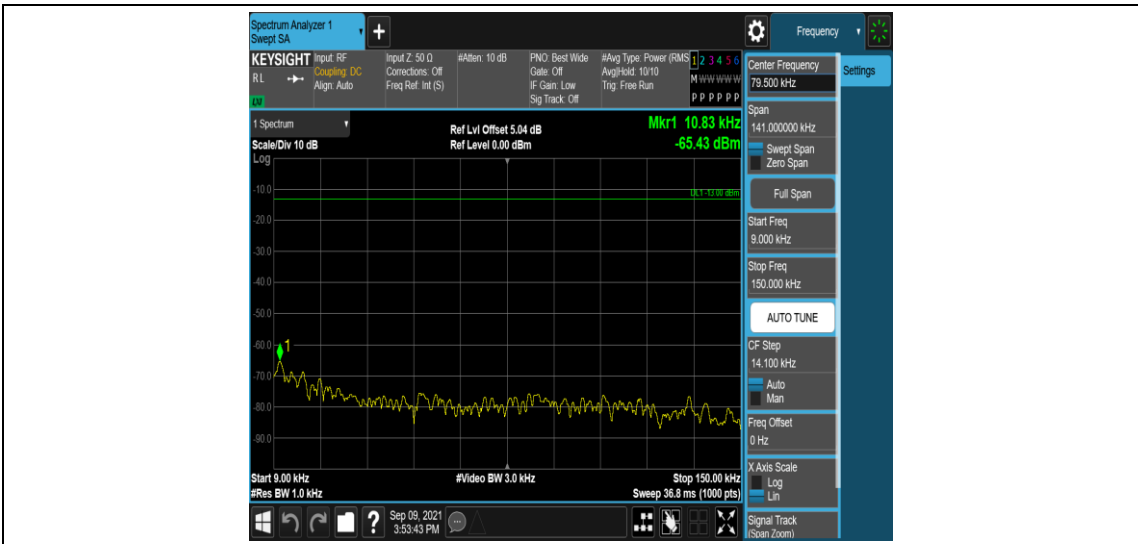

Band25-1.4MHz-QPSK-26047-1RB#0-Range5:2000~20000MHz

Band25-1.4MHz-QPSK-26365-1RB#0-Range1:0.009~0.15MHz

Band25-1.4MHz-QPSK-26365-1RB#0-Range2:0.15~30MHz

Band25-1.4MHz-QPSK-26365-1RB#0-Range3:30~1000MHz

Band25-1.4MHz-QPSK-26365-1RB#0-Range4:1000~2000MHz

Band25-1.4MHz-QPSK-26365-1RB#0-Range5:2000~20000MHz

Band25-1.4MHz-QPSK-26683-1RB#0-Range1:0.009~0.15MHz

Band25-1.4MHz-QPSK-26683-1RB#0-Range2:0.15~30MHz

Band25-1.4MHz-QPSK-26683-1RB#0-Range3:30~1000MHz

Band25-1.4MHz-QPSK-26683-1RB#0-Range4:1000~2000MHz