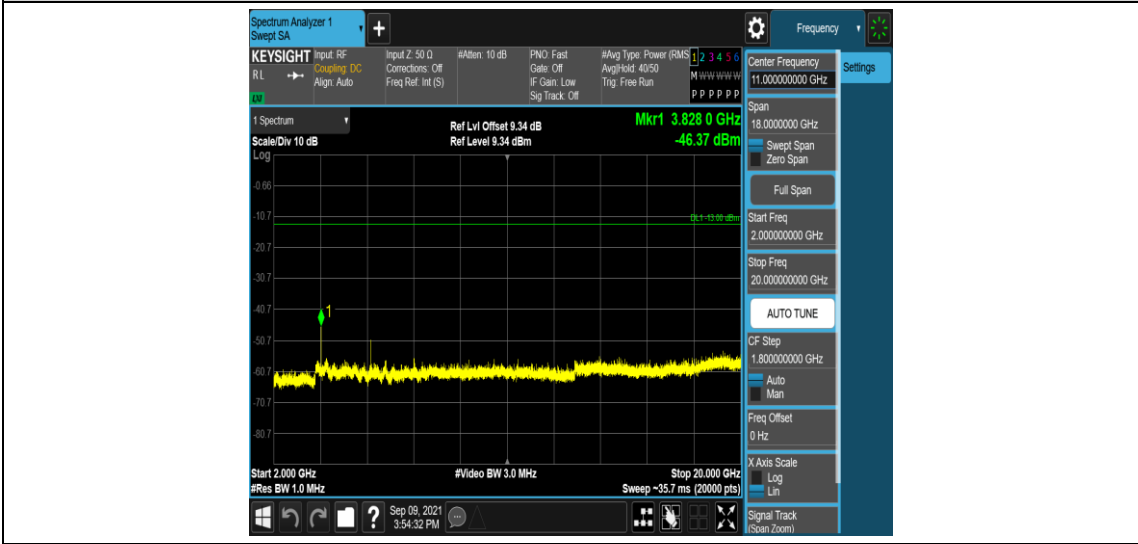

Band25-1.4MHz-QPSK-26365-1RB#0-Range5:2000~20000MHz

Band25-1.4MHz-QPSK-26683-1RB#0-Range1:0.009~0.15MHz

Band25-1.4MHz-QPSK-26683-1RB#0-Range2:0.15~30MHz

Band25-1.4MHz-QPSK-26683-1RB#0-Range3:30~1000MHz

Band25-1.4MHz-QPSK-26683-1RB#0-Range4:1000~2000MHz