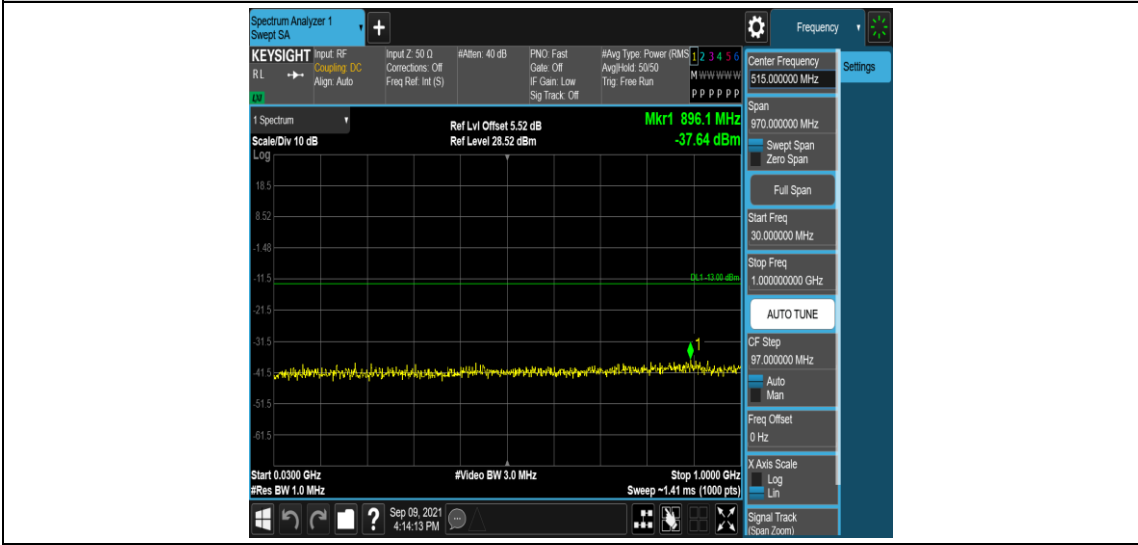

Band25-3MHz-QPSK-26675-1RB#0-Range3:30~1000MHz