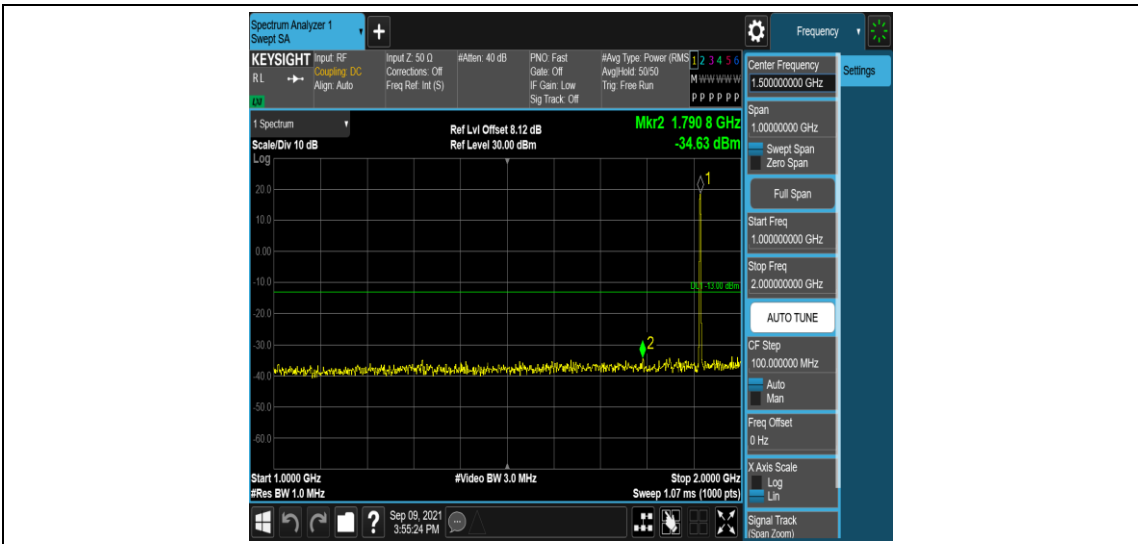

Band25-1.4MHz-16QAM-26683-1RB#0-Range4:1000~2000MHz