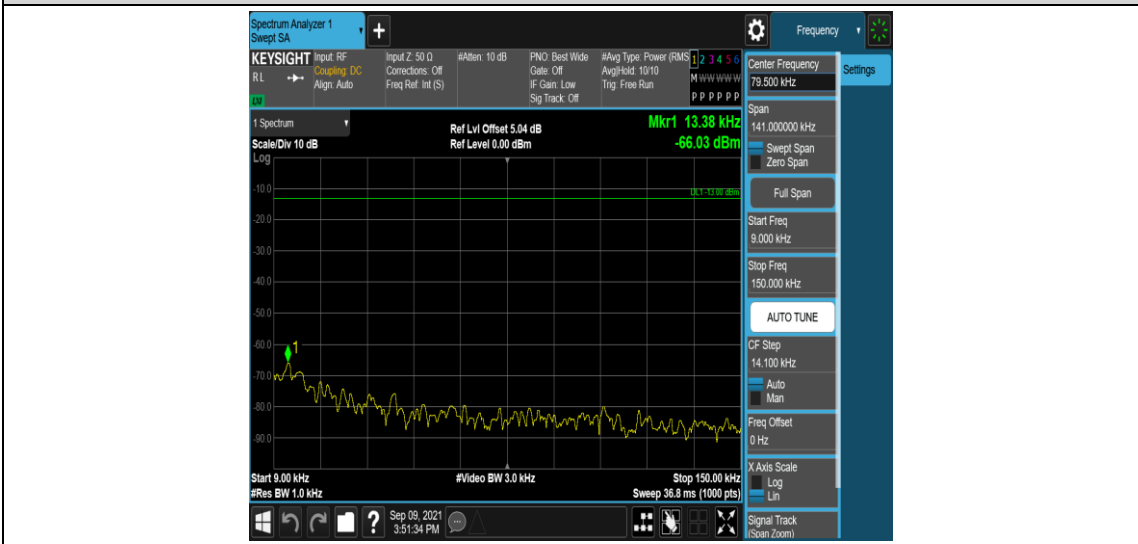

### Test Graphs

Band25-1.4MHz-QPSK-26047-1RB#0-Range1:0.009~0.15MHz

Band25-1.4MHz-QPSK-26047-1RB#0-Range2:0.15~30MHz

Band25-1.4MHz-QPSK-26047-1RB#0-Range3:30~1000MHz

Band25-1.4MHz-QPSK-26047-1RB#0-Range4:1000~2000MHz

Band25-1.4MHz-QPSK-26047-1RB#0-Range5:2000~20000MHz

Band25-1.4MHz-QPSK-26365-1RB#0-Range1:0.009~0.15MHz

Band25-1.4MHz-QPSK-26365-1RB#0-Range2:0.15~30MHz

Band25-1.4MHz-QPSK-26365-1RB#0-Range3:30~1000MHz

Band25-1.4MHz-QPSK-26365-1RB#0-Range4:1000~2000MHz