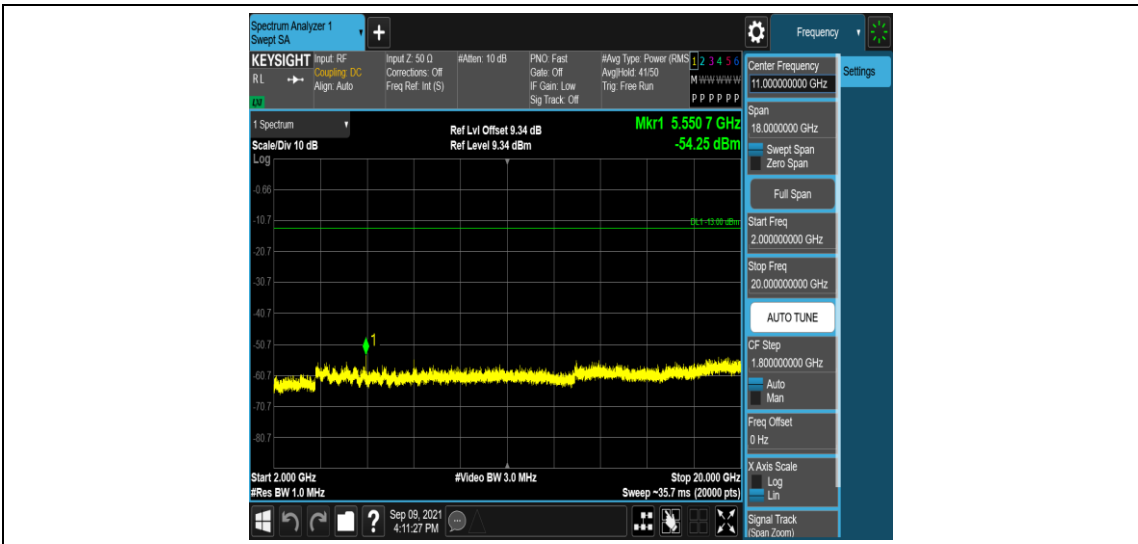

Band25-3MHz-16QAM-26055-1RB#0-Range1:0.009~0.15MHz

Band25-3MHz-16QAM-26055-1RB#0-Range2:0.15~30MHz

Band25-3MHz-16QAM-26055-1RB#0-Range3:30~1000MHz

Band25-3MHz-16QAM-26055-1RB#0-Range4:1000~2000MHz

Band25-3MHz-16QAM-26055-1RB#0-Range5:2000~20000MHz