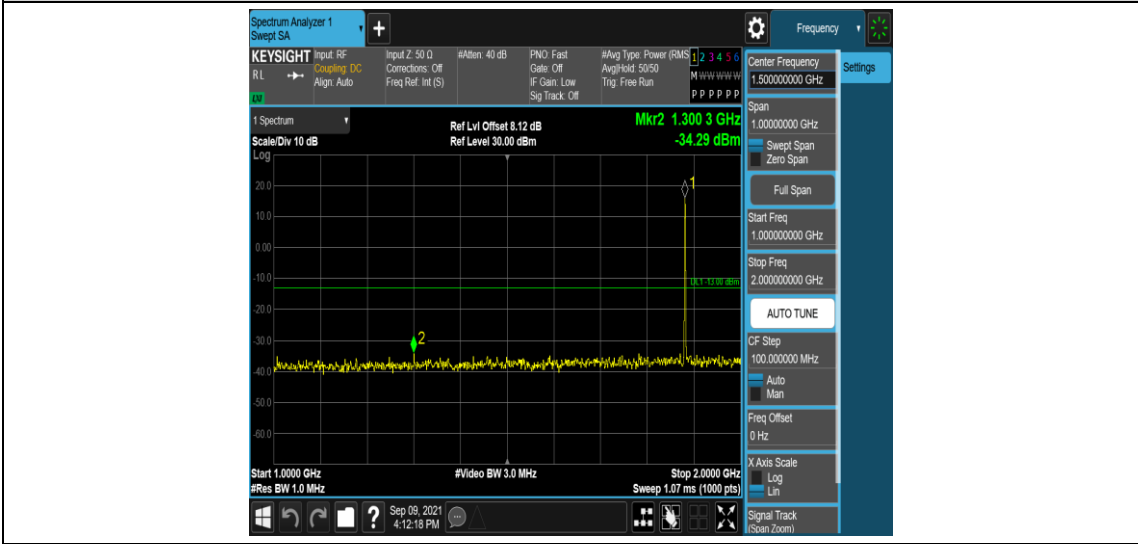

Band25-3MHz-QPSK-26365-1RB#0-Range1:0.009~0.15MHz

Band25-3MHz-QPSK-26365-1RB#0-Range2:0.15~30MHz

Band25-3MHz-QPSK-26365-1RB#0-Range3:30~1000MHz

Band25-3MHz-QPSK-26365-1RB#0-Range4:1000~2000MHz

Band25-3MHz-QPSK-26365-1RB#0-Range5:2000~20000MHz