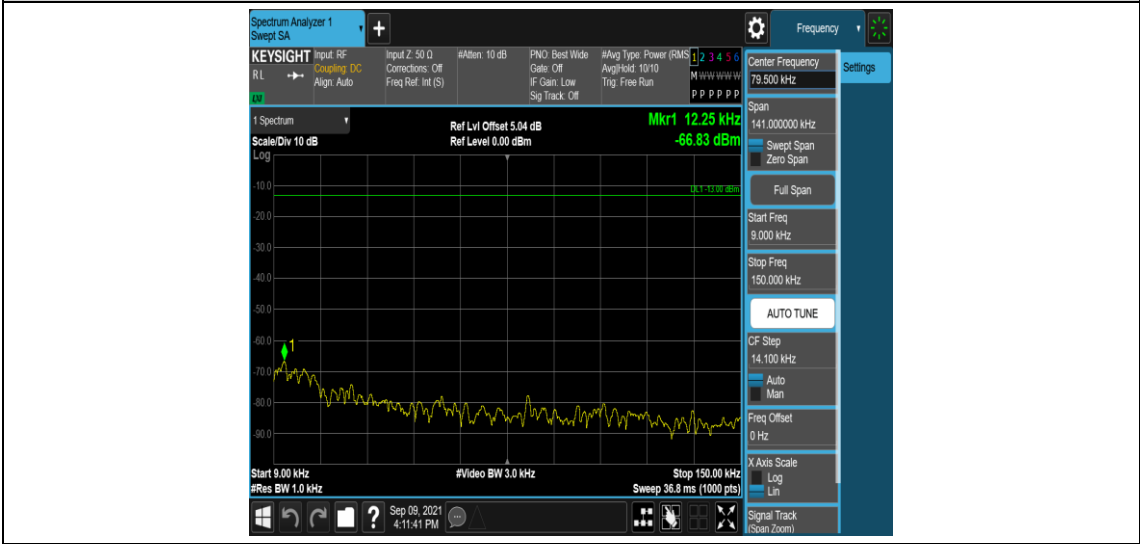

Band25-3MHz-QPSK-26055-1RB#0-Range1:0.009~0.15MHz

Band25-3MHz-QPSK-26055-1RB#0-Range2:0.15~30MHz

Band25-3MHz-QPSK-26055-1RB#0-Range3:30~1000MHz

Band25-3MHz-QPSK-26055-1RB#0-Range4:1000~2000MHz

Band25-3MHz-QPSK-26055-1RB#0-Range5:2000~20000MHz