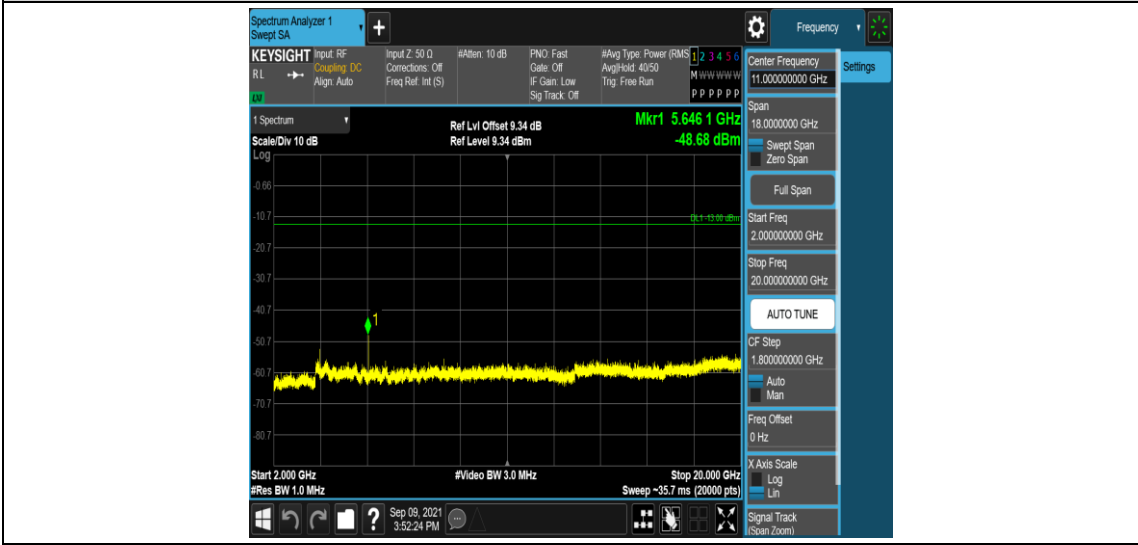

Band25-1.4MHz-QPSK-26047-1RB#0-Range5:2000~20000MHz

Band25-1.4MHz-QPSK-26365-1RB#0-Range1:0.009~0.15MHz

Band25-1.4MHz-QPSK-26365-1RB#0-Range2:0.15~30MHz

Band25-1.4MHz-QPSK-26365-1RB#0-Range3:30~1000MHz

Band25-1.4MHz-QPSK-26365-1RB#0-Range4:1000~2000MHz