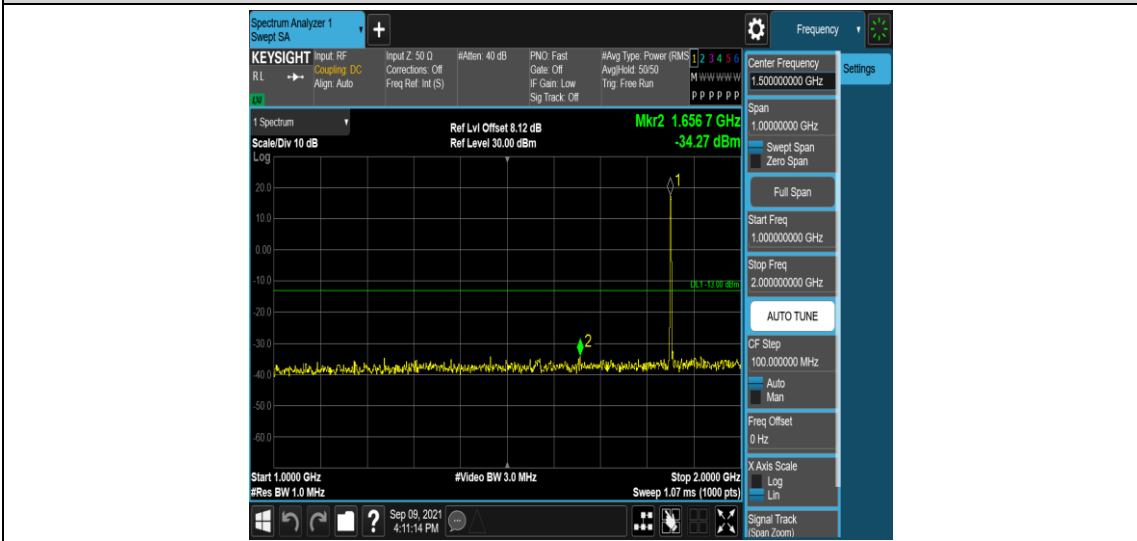

Band25-3MHz-16QAM-26055-1RB#0-Range4:1000~2000MHz