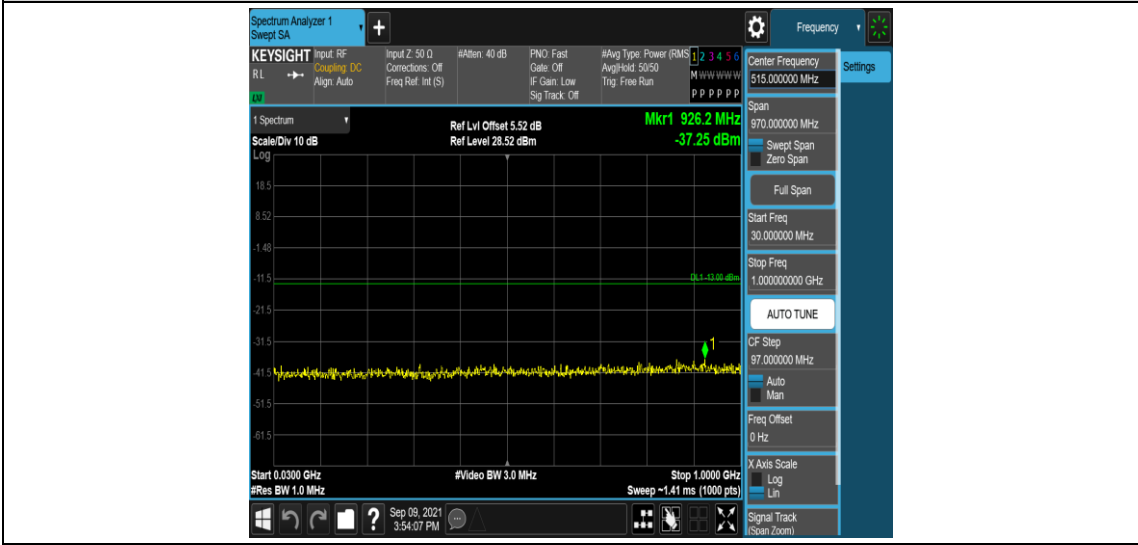

Band25-1.4MHz-QPSK-26683-1RB#0-Range3:30~1000MHz