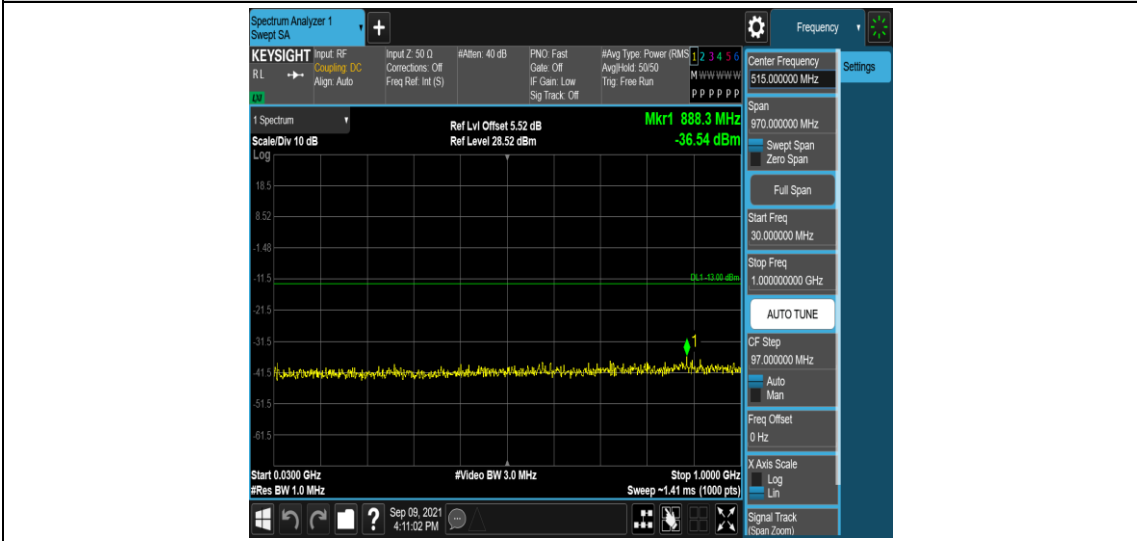

Band25-3MHz-16QAM-26055-1RB#0-Range3:30~1000MHz