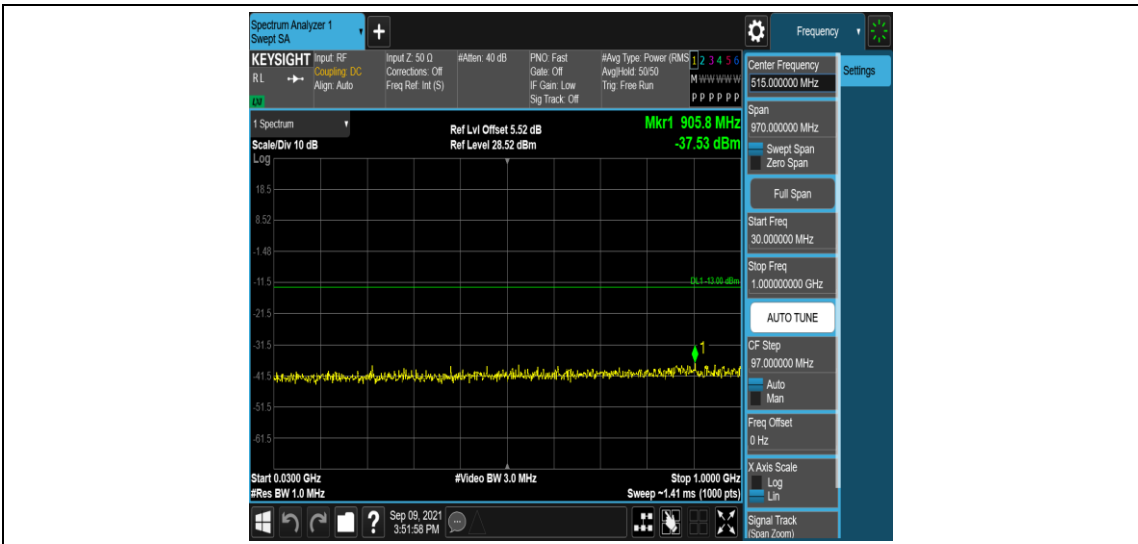

Band25-1.4MHz-QPSK-26365-1RB#0-Range3:30~1000MHz