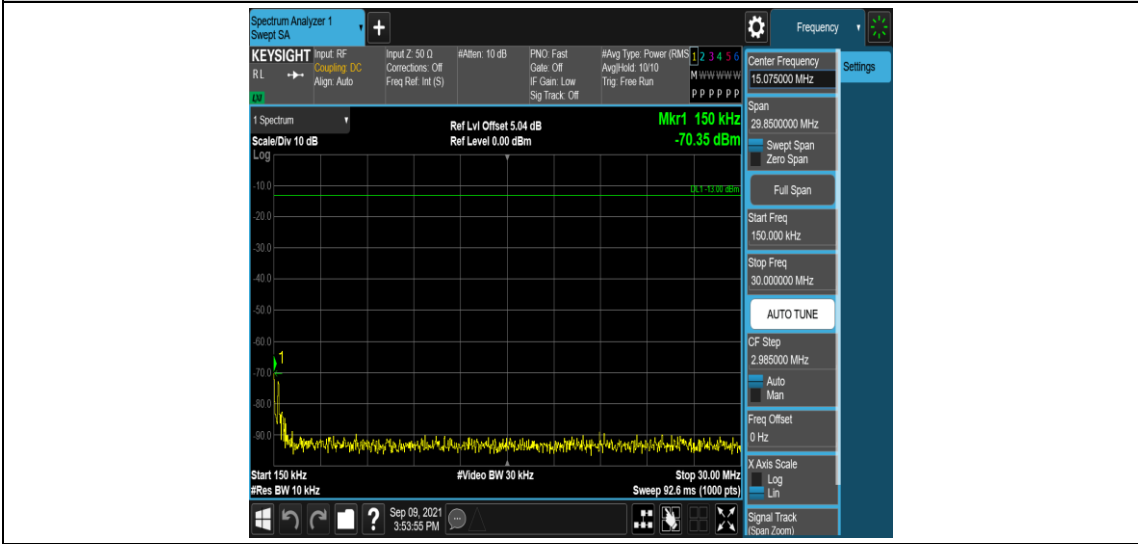

Band25-1.4MHz-QPSK-26047-1RB#0-Range5:2000~20000MHz

Band25-1.4MHz-QPSK-26365-1RB#0-Range1:0.009~0.15MHz

Band25-1.4MHz-QPSK-26365-1RB#0-Range2:0.15~30MHz

Band25-1.4MHz-QPSK-26365-1RB#0-Range3:30~1000MHz

Band25-1.4MHz-QPSK-26365-1RB#0-Range4:1000~2000MHz

Band25-1.4MHz-QPSK-26365-1RB#0-Range5:2000~20000MHz

Band25-1.4MHz-QPSK-26683-1RB#0-Range1:0.009~0.15MHz

Band25-1.4MHz-QPSK-26683-1RB#0-Range2:0.15~30MHz

Band25-1.4MHz-QPSK-26683-1RB#0-Range3:30~1000MHz

Band25-1.4MHz-QPSK-26683-1RB#0-Range4:1000~2000MHz