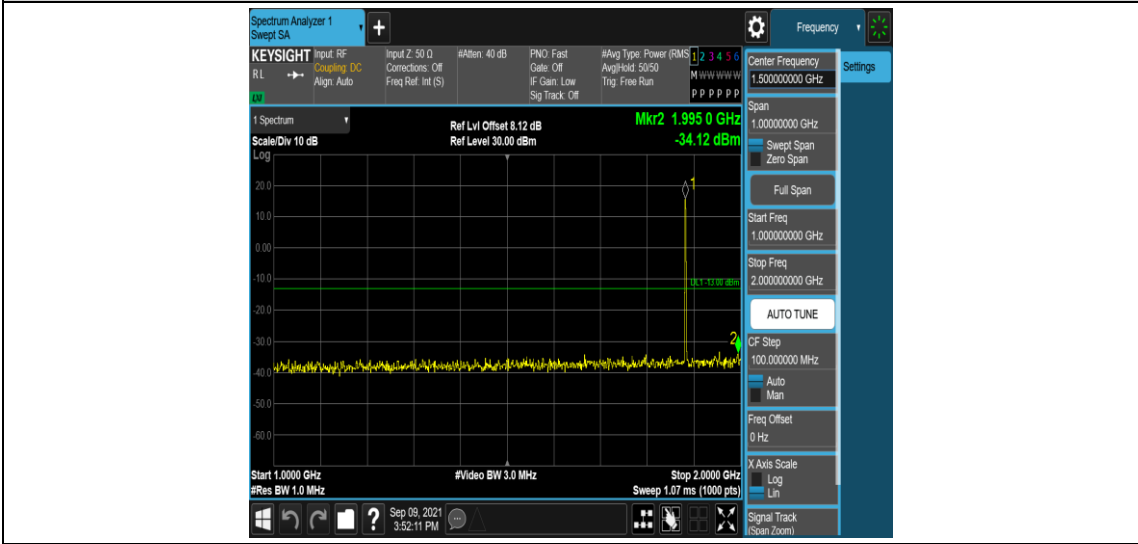

Band25-1.4MHz-QPSK-26047-1RB#0-Range5:2000~20000MHz

Band25-1.4MHz-QPSK-26365-1RB#0-Range1:0.009~0.15MHz

Band25-1.4MHz-QPSK-26365-1RB#0-Range2:0.15~30MHz

Band25-1.4MHz-QPSK-26365-1RB#0-Range3:30~1000MHz

Band25-1.4MHz-QPSK-26365-1RB#0-Range4:1000~2000MHz