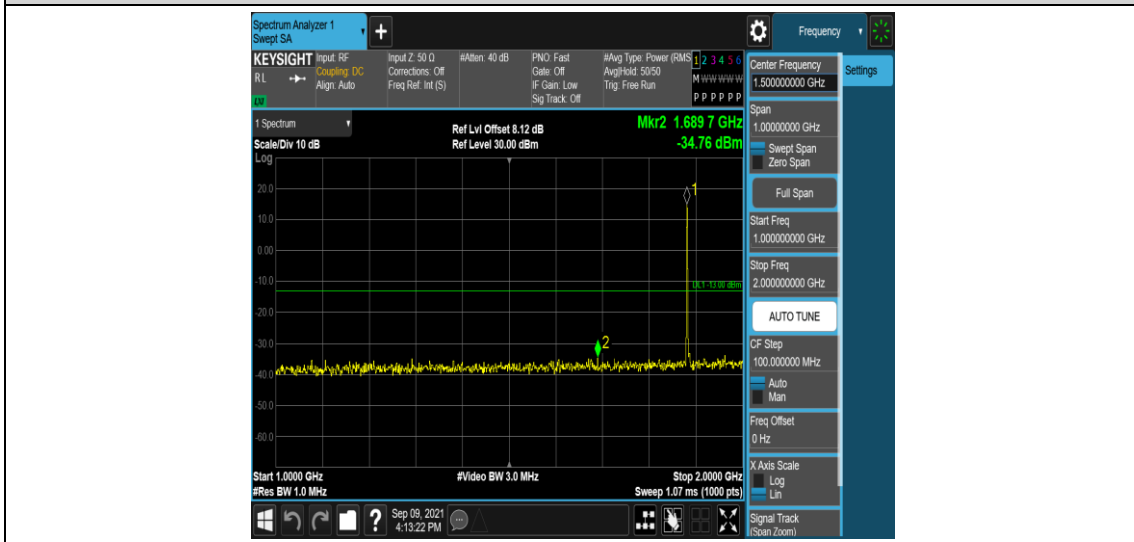

Band25-3MHz-16QAM-26365-1RB#0-Range4:1000~2000MHz