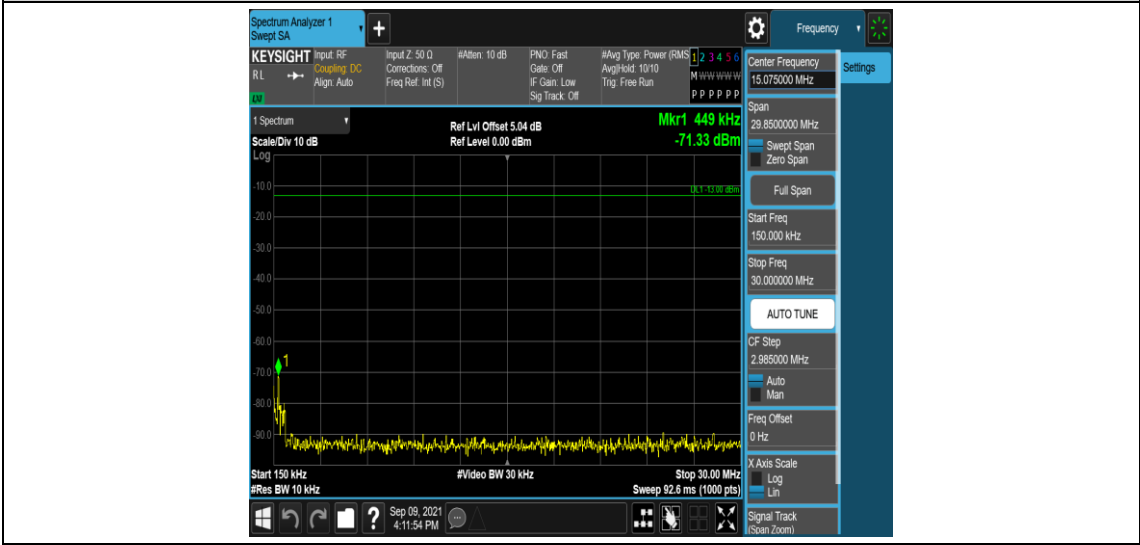

Band25-3MHz-QPSK-26365-1RB#0-Range2:0.15~30MHz