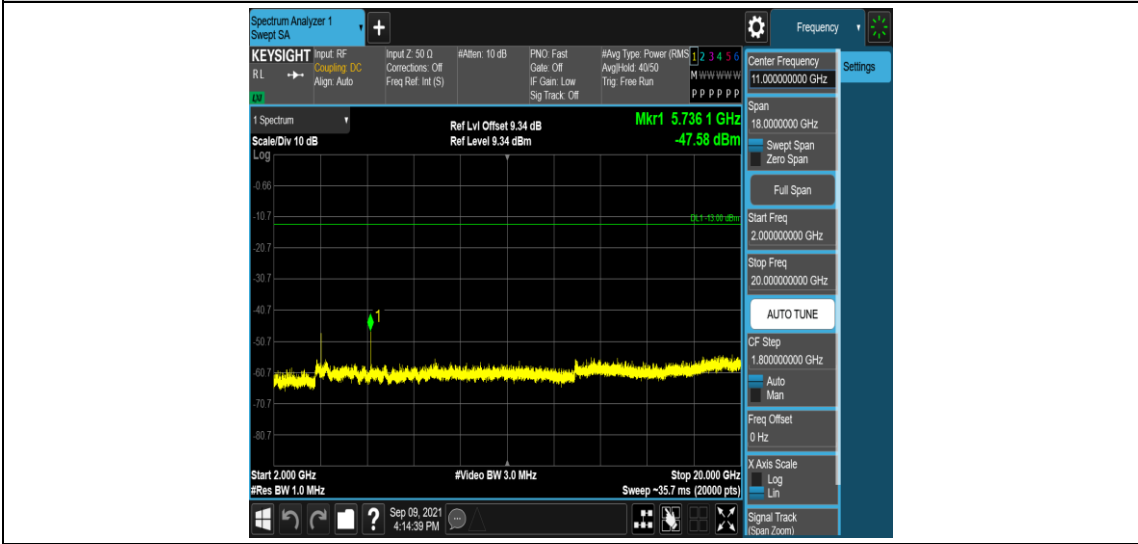

Band25-3MHz-QPSK-26675-1RB#0-Range1:0.009~0.15MHz

Band25-3MHz-QPSK-26675-1RB#0-Range2:0.15~30MHz

Band25-3MHz-QPSK-26675-1RB#0-Range3:30~1000MHz

Band25-3MHz-QPSK-26675-1RB#0-Range4:1000~2000MHz

Band25-3MHz-QPSK-26675-1RB#0-Range5:2000~20000MHz