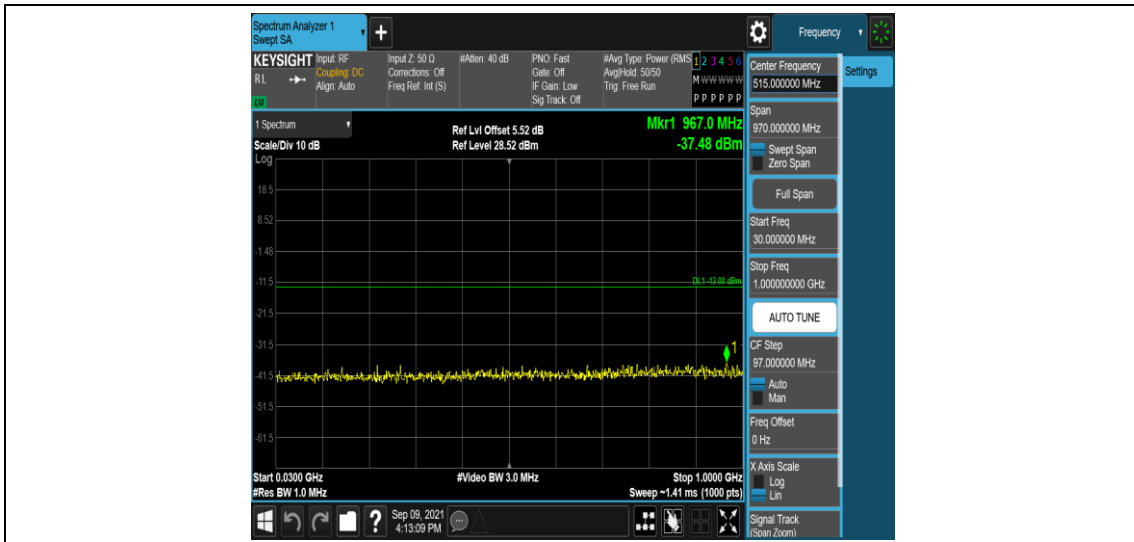

Band25-3MHz-16QAM-26365-1RB#0-Range3:30~1000MHz