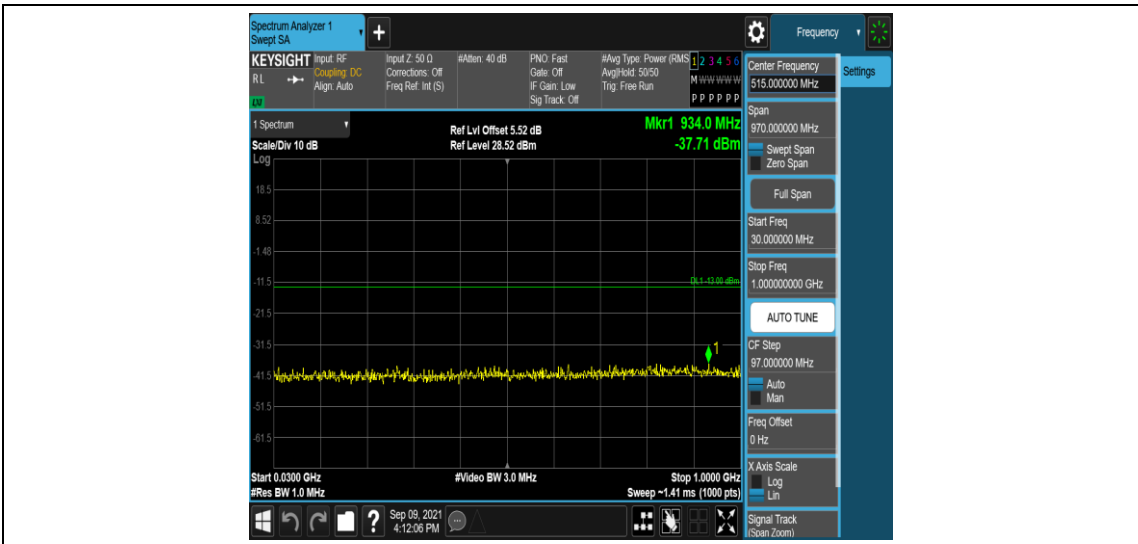

Band25-3MHz-QPSK-26365-1RB#0-Range3:30~1000MHz