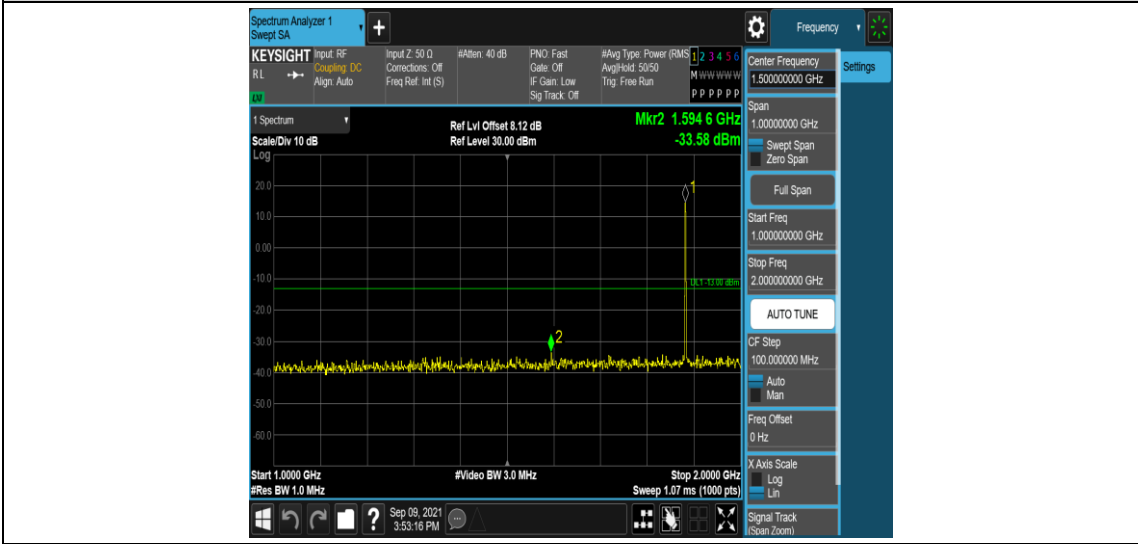

Band25-1.4MHz-16QAM-26365-1RB#0-Range4:1000~2000MHz