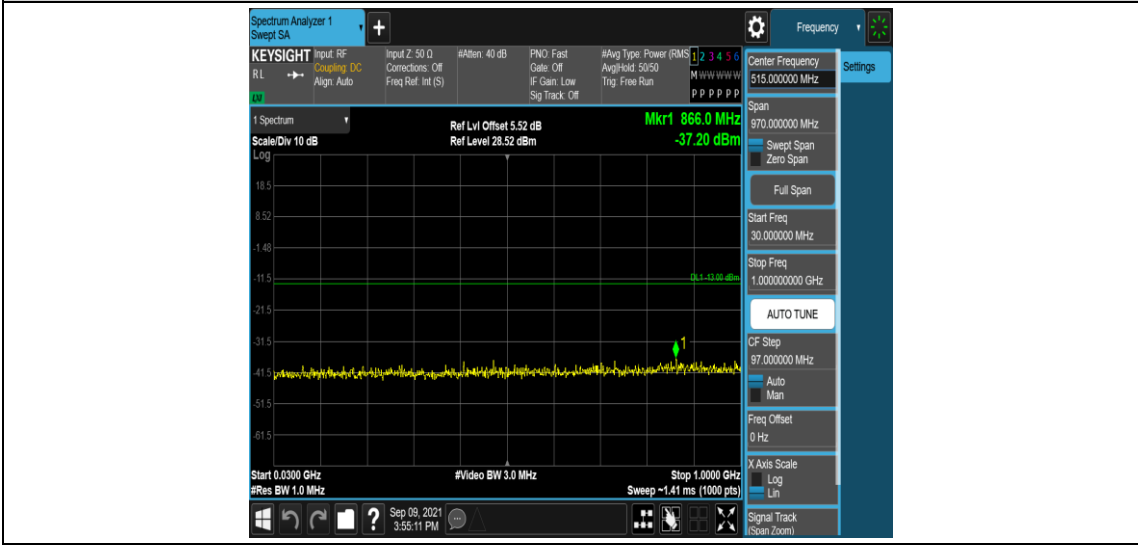

Band25-1.4MHz-16QAM-26683-1RB#0-Range3:30~1000MHz