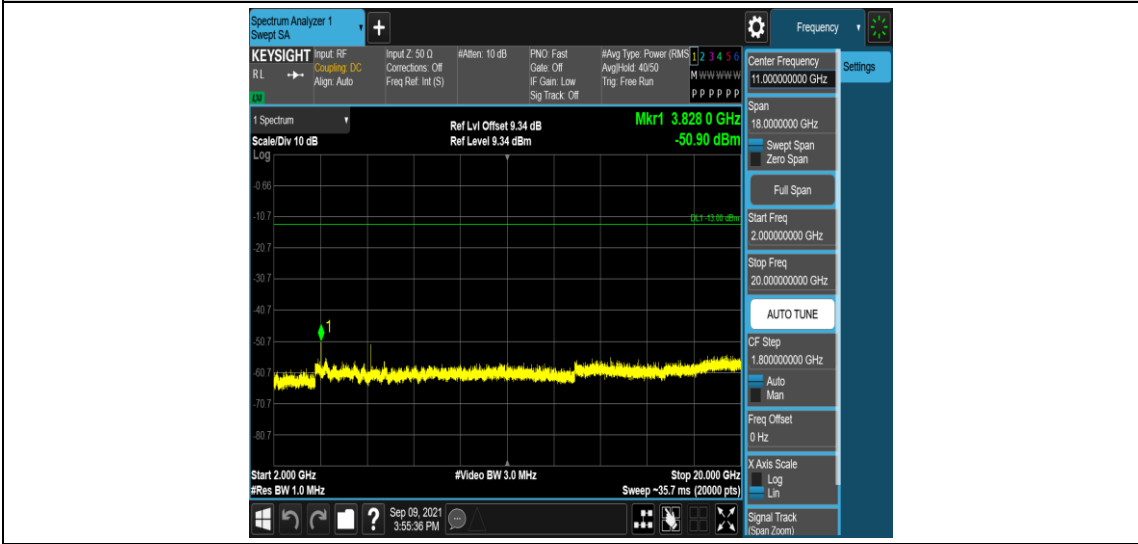

Band25-1.4MHz-16QAM-26683-1RB#0-Range5:2000~20000MHz