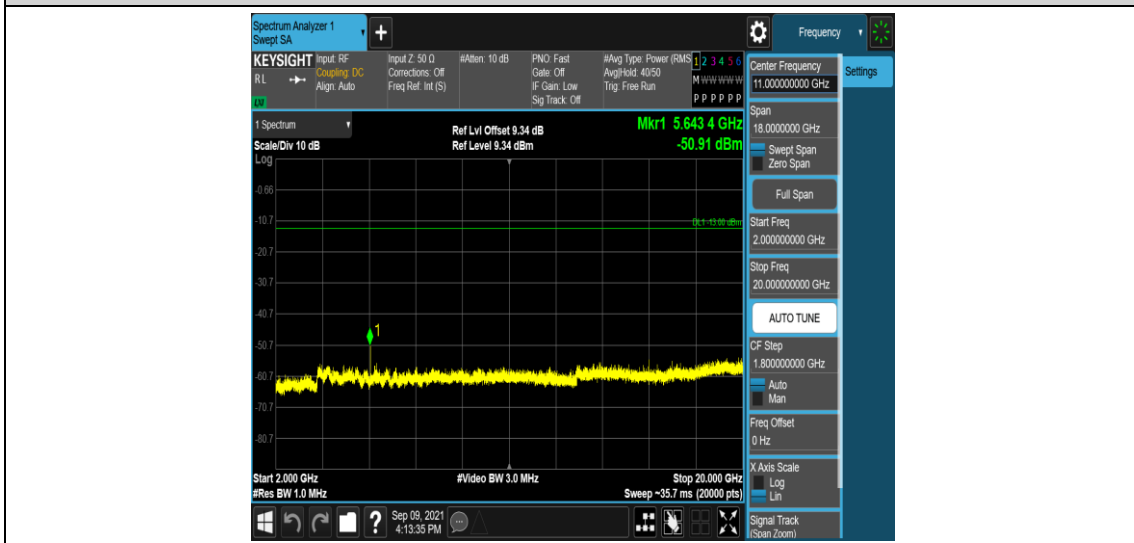

Band25-3MHz-16QAM-26365-1RB#0-Range1:0.009~0.15MHz

Band25-3MHz-16QAM-26365-1RB#0-Range2:0.15~30MHz

Band25-3MHz-16QAM-26365-1RB#0-Range3:30~1000MHz

Band25-3MHz-16QAM-26365-1RB#0-Range4:1000~2000MHz

Band25-3MHz-16QAM-26365-1RB#0-Range5:2000~20000MHz