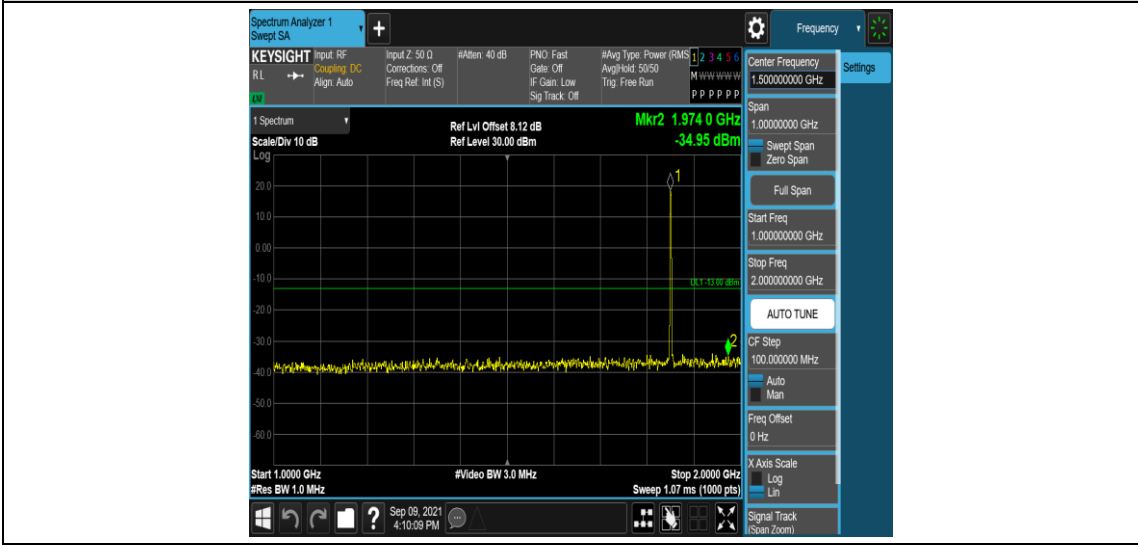

Band25-3MHz-QPSK-26055-1RB#0-Range4:1000~2000MHz