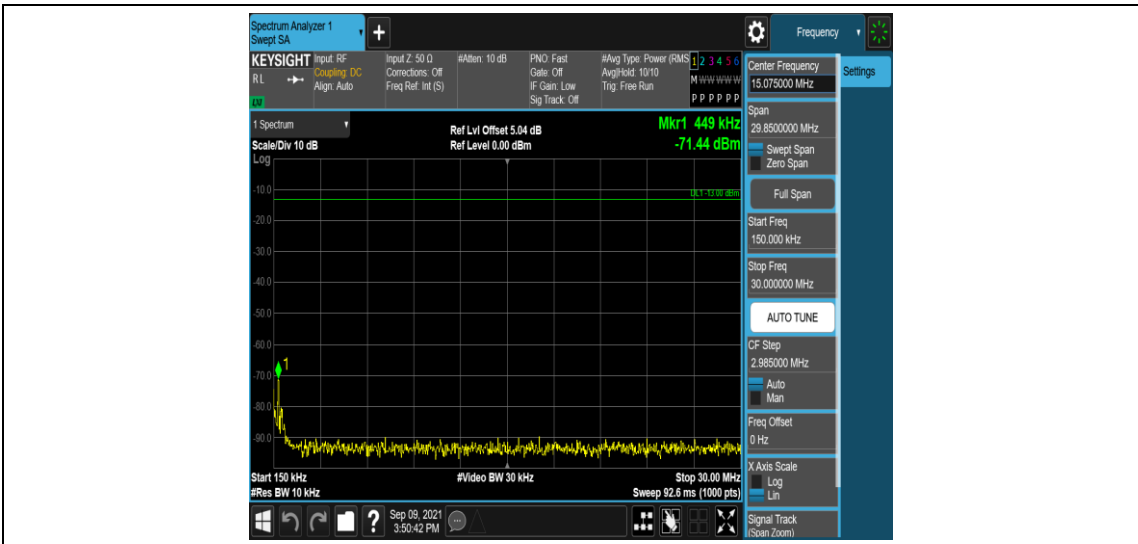

Band25-1.4MHz-16QAM-26047-1RB#0-Range2:0.15~30MHz