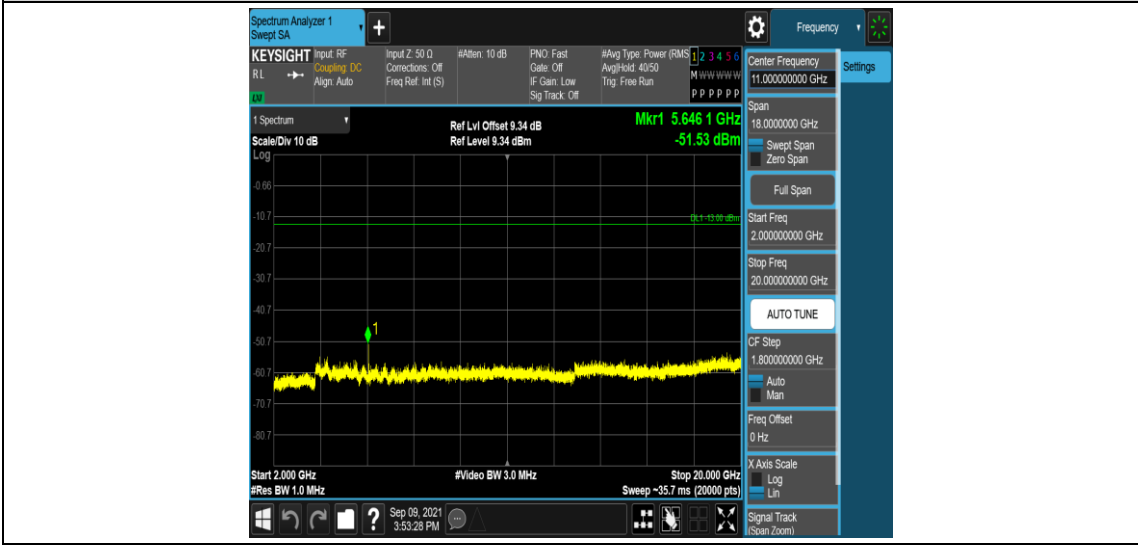

Band25-1.4MHz-16QAM-26365-1RB#0-Range5:2000~20000MHz