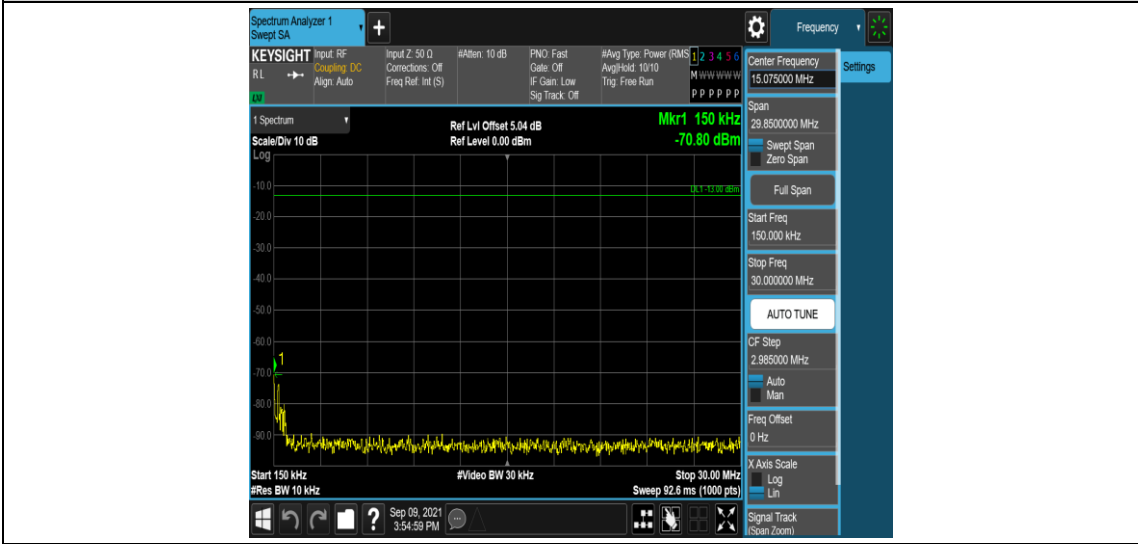

Band25-1.4MHz-16QAM-26365-1RB#0-Range3:30~1000MHz

Band25-1.4MHz-16QAM-26365-1RB#0-Range4:1000~2000MHz

Band25-1.4MHz-16QAM-26365-1RB#0-Range5:2000~20000MHz

Band25-1.4MHz-16QAM-26683-1RB#0-Range1:0.009~0.15MHz