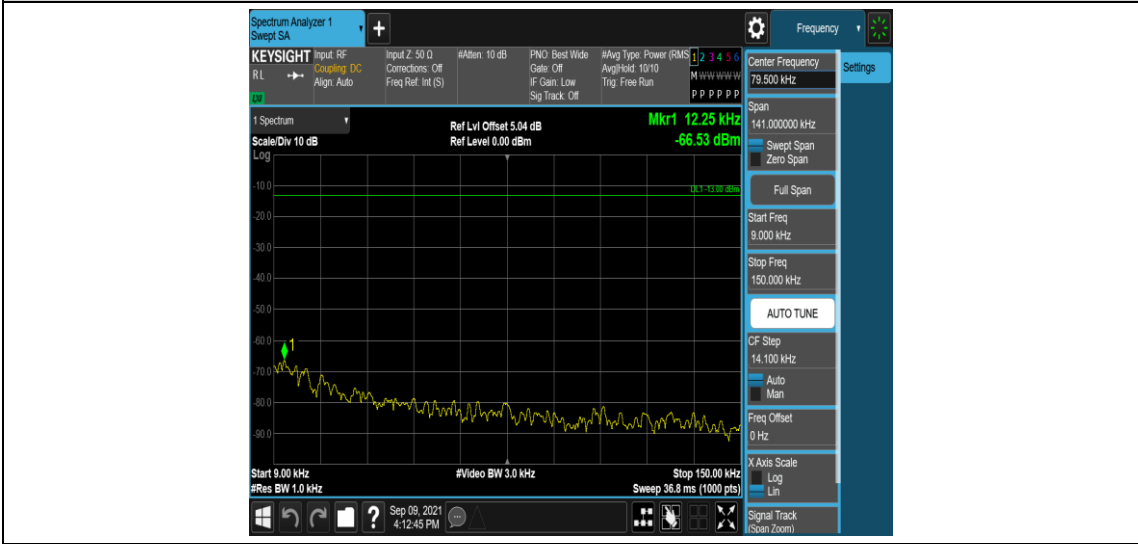

Band25-3MHz-16QAM-26055-1RB#0-Range1:0.009~0.15MHz

Band25-3MHz-16QAM-26055-1RB#0-Range2:0.15~30MHz

Band25-3MHz-16QAM-26055-1RB#0-Range3:30~1000MHz

Band25-3MHz-16QAM-26055-1RB#0-Range4:1000~2000MHz

Band25-3MHz-16QAM-26055-1RB#0-Range5:2000~20000MHz