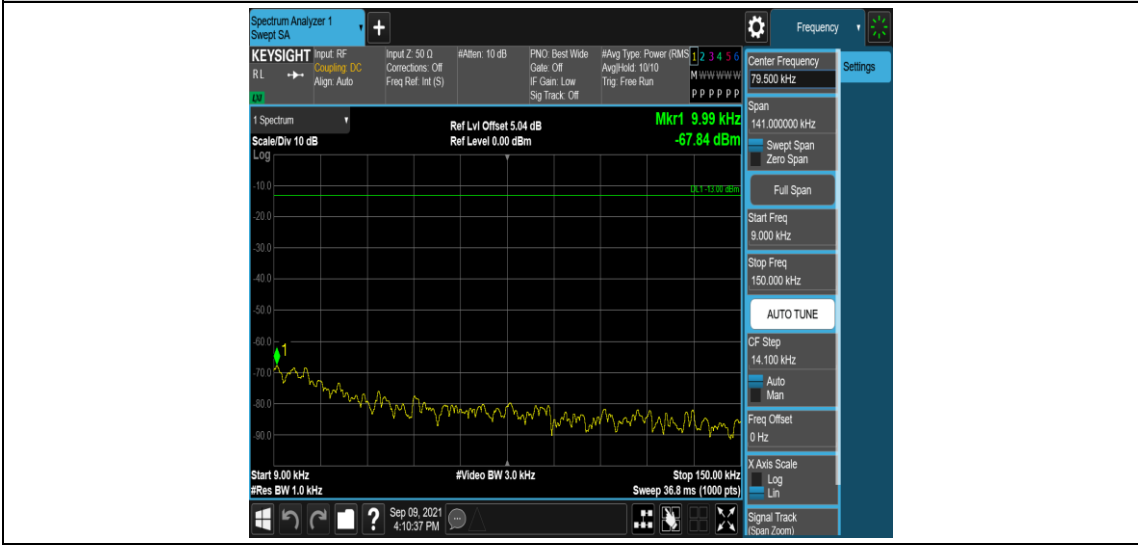

Band25-3MHz-QPSK-26675-1RB#0-Range1:0.009~0.15MHz

Band25-3MHz-QPSK-26675-1RB#0-Range2:0.15~30MHz

Band25-3MHz-QPSK-26675-1RB#0-Range3:30~1000MHz

Band25-3MHz-QPSK-26675-1RB#0-Range4:1000~2000MHz

Band25-3MHz-QPSK-26675-1RB#0-Range5:2000~20000MHz