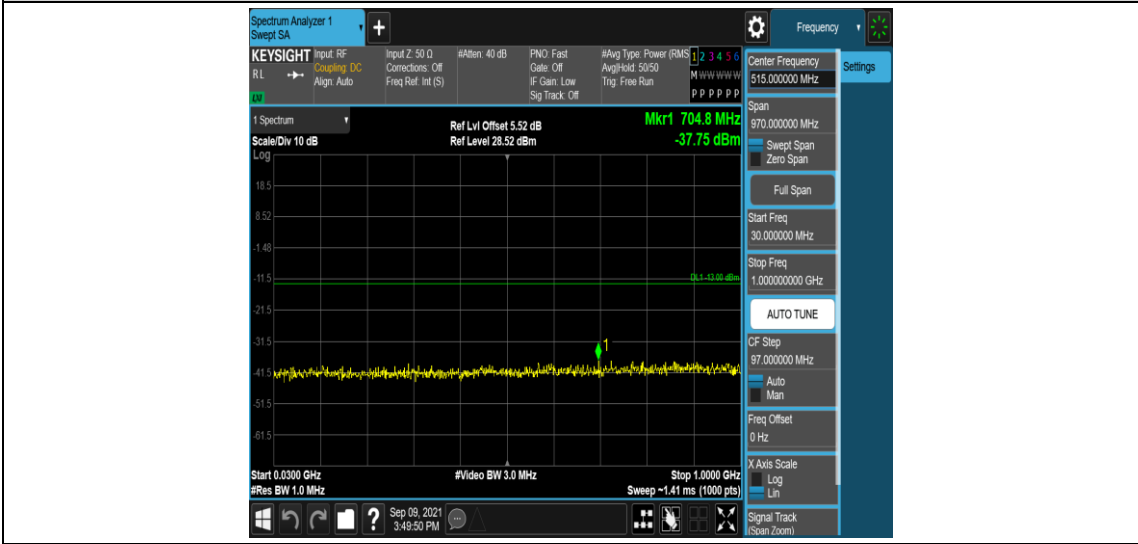

Band25	20MHz	QPSK	26590	1RB#0	Range2:0.15~30MHz	PASS
Band25	20MHz	QPSK	26590	1RB#0	Range3:30~1000MHz	PASS
Band25	20MHz	QPSK	26590	1RB#0	Range4:1000~2000MHz	PASS
Band25	20MHz	QPSK	26590	1RB#0	Range5:2000~20000MHz	PASS
Band25	20MHz	16QAM	26140	1RB#0	Range1:0.009~0.15MHz	PASS
Band25	20MHz	16QAM	26140	1RB#0	Range2:0.15~30MHz	PASS
Band25	20MHz	16QAM	26140	1RB#0	Range3:30~1000MHz	PASS
Band25	20MHz	16QAM	26140	1RB#0	Range4:1000~2000MHz	PASS
Band25	20MHz	16QAM	26140	1RB#0	Range5:2000~20000MHz	PASS
Band25	20MHz	16QAM	26365	1RB#0	Range1:0.009~0.15MHz	PASS
Band25	20MHz	16QAM	26365	1RB#0	Range2:0.15~30MHz	PASS
Band25	20MHz	16QAM	26365	1RB#0	Range3:30~1000MHz	PASS
Band25	20MHz	16QAM	26365	1RB#0	Range4:1000~2000MHz	PASS
Band25	20MHz	16QAM	26365	1RB#0	Range5:2000~20000MHz	PASS
Band25	20MHz	16QAM	26590	1RB#0	Range1:0.009~0.15MHz	PASS
Band25	20MHz	16QAM	26590	1RB#0	Range2:0.15~30MHz	PASS
Band25	20MHz	16QAM	26590	1RB#0	Range3:30~1000MHz	PASS
Band25	20MHz	16QAM	26590	1RB#0	Range4:1000~2000MHz	PASS
Band25	20MHz	16QAM	26590	1RB#0	Range5:2000~20000MHz	PASS

### Test Graphs

Band25-1.4MHz-QPSK-26047-1RB#0-Range1:0.009~0.15MHz

Band25-1.4MHz-QPSK-26047-1RB#0-Range2:0.15~30MHz

Band25-1.4MHz-QPSK-26047-1RB#0-Range3:30~1000MHz

Band25-1.4MHz-QPSK-26047-1RB#0-Range4:1000~2000MHz