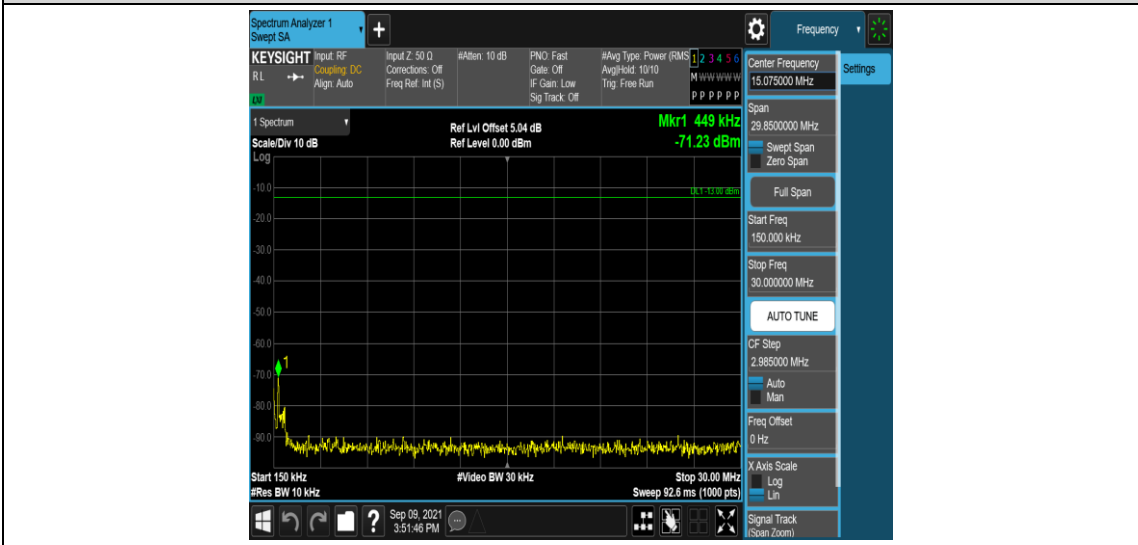

### Test Graphs

Band25-1.4MHz-QPSK-26047-1RB#0-Range1:0.009~0.15MHz

Band25-1.4MHz-QPSK-26047-1RB#0-Range2:0.15~30MHz

Band25-1.4MHz-QPSK-26047-1RB#0-Range3:30~1000MHz

Band25-1.4MHz-QPSK-26047-1RB#0-Range4:1000~2000MHz

Band25-1.4MHz-QPSK-26047-1RB#0-Range5:2000~20000MHz

Band25-1.4MHz-QPSK-26365-1RB#0-Range1:0.009~0.15MHz

Band25-1.4MHz-QPSK-26365-1RB#0-Range2:0.15~30MHz

Band25-1.4MHz-QPSK-26365-1RB#0-Range3:30~1000MHz

Band25-1.4MHz-QPSK-26365-1RB#0-Range4:1000~2000MHz