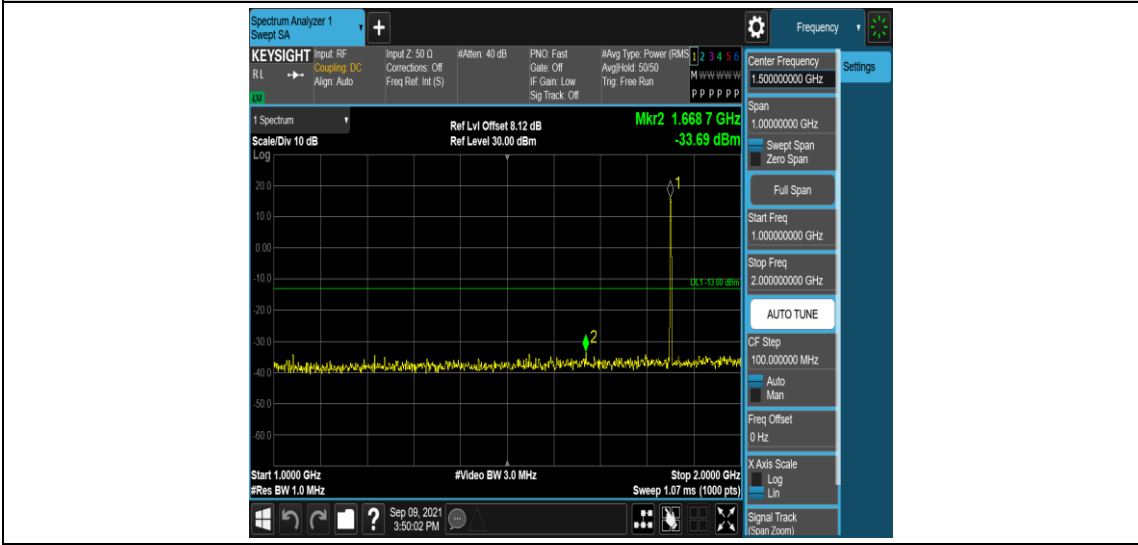

### Test Graphs

Band25-1.4MHz-QPSK-26047-1RB#0-Range1:0.009~0.15MHz

Band25-1.4MHz-QPSK-26047-1RB#0-Range2:0.15~30MHz

Band25-1.4MHz-QPSK-26047-1RB#0-Range3:30~1000MHz

Band25-1.4MHz-QPSK-26047-1RB#0-Range4:1000~2000MHz