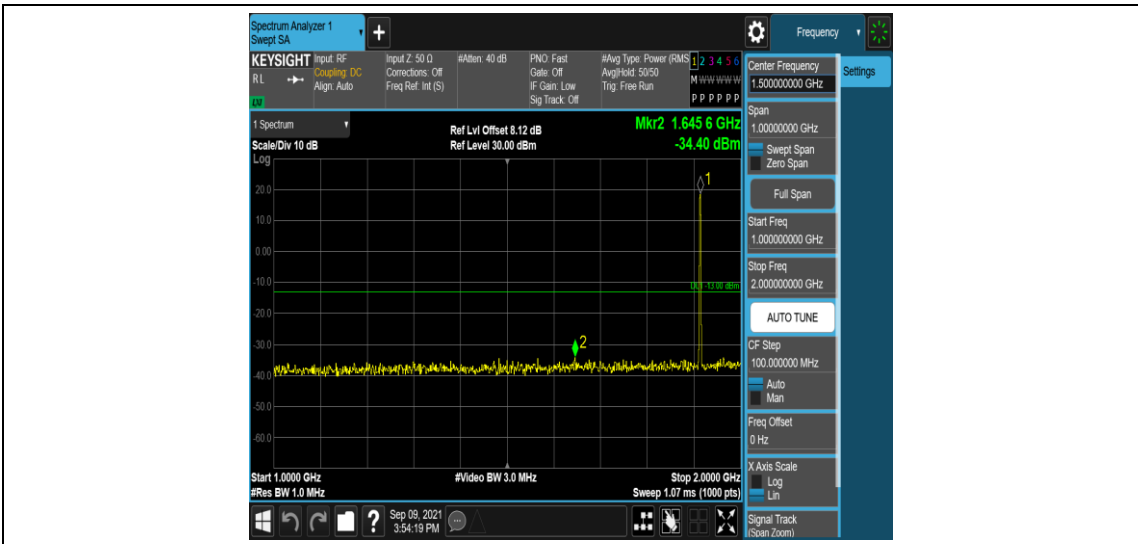

Band25-1.4MHz-QPSK-26365-1RB#0-Range5:2000~20000MHz

Band25-1.4MHz-QPSK-26683-1RB#0-Range1:0.009~0.15MHz

Band25-1.4MHz-QPSK-26683-1RB#0-Range2:0.15~30MHz

Band25-1.4MHz-QPSK-26683-1RB#0-Range3:30~1000MHz

Band25-1.4MHz-QPSK-26683-1RB#0-Range4:1000~2000MHz