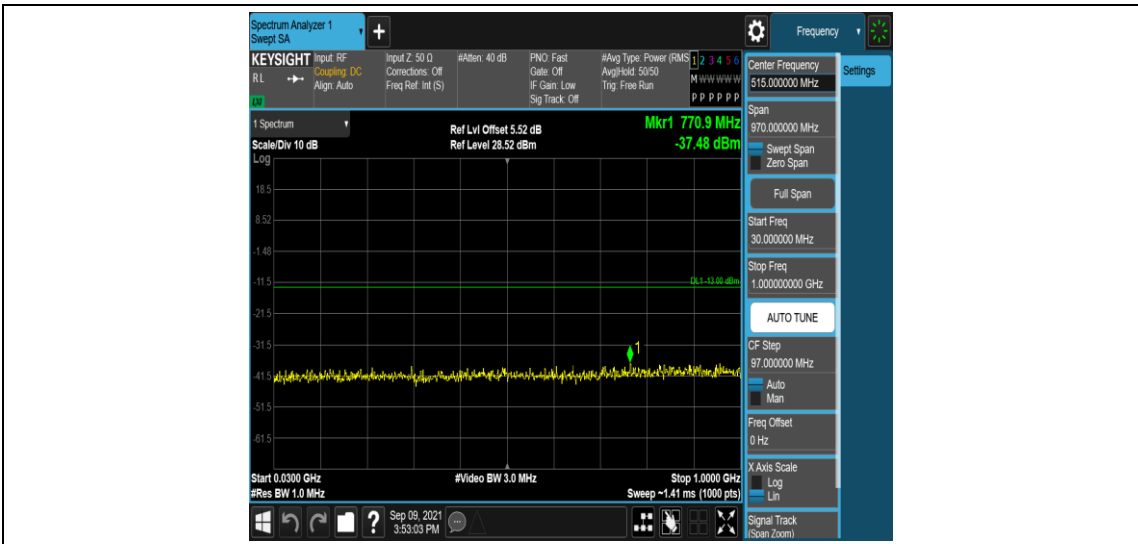

Band25-1.4MHz-16QAM-26047-1RB#0-Range4:1000~2000MHz

Band25-1.4MHz-16QAM-26047-1RB#0-Range5:2000~20000MHz

Band25-1.4MHz-16QAM-26365-1RB#0-Range1:0.009~0.15MHz

Band25-1.4MHz-16QAM-26365-1RB#0-Range2:0.15~30MHz