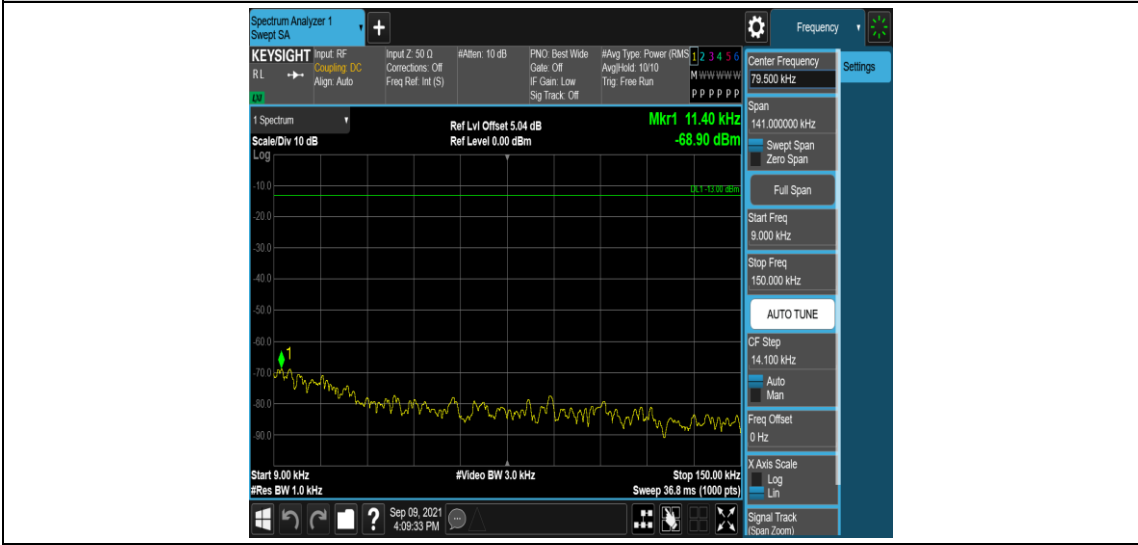

Band25-1.4MHz-16QAM-26683-1RB#0-Range2:0.15~30MHz

Band25-1.4MHz-16QAM-26683-1RB#0-Range3:30~1000MHz

Band25-1.4MHz-16QAM-26683-1RB#0-Range4:1000~2000MHz

Band25-1.4MHz-16QAM-26683-1RB#0-Range5:2000~20000MHz