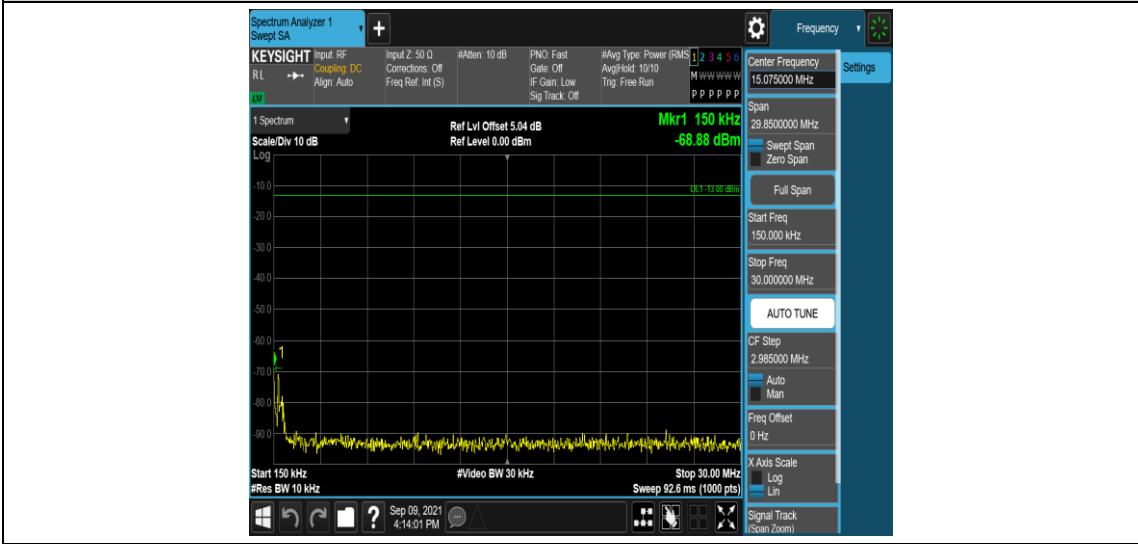

Band25-3MHz-QPSK-26675-1RB#0-Range2:0.15~30MHz