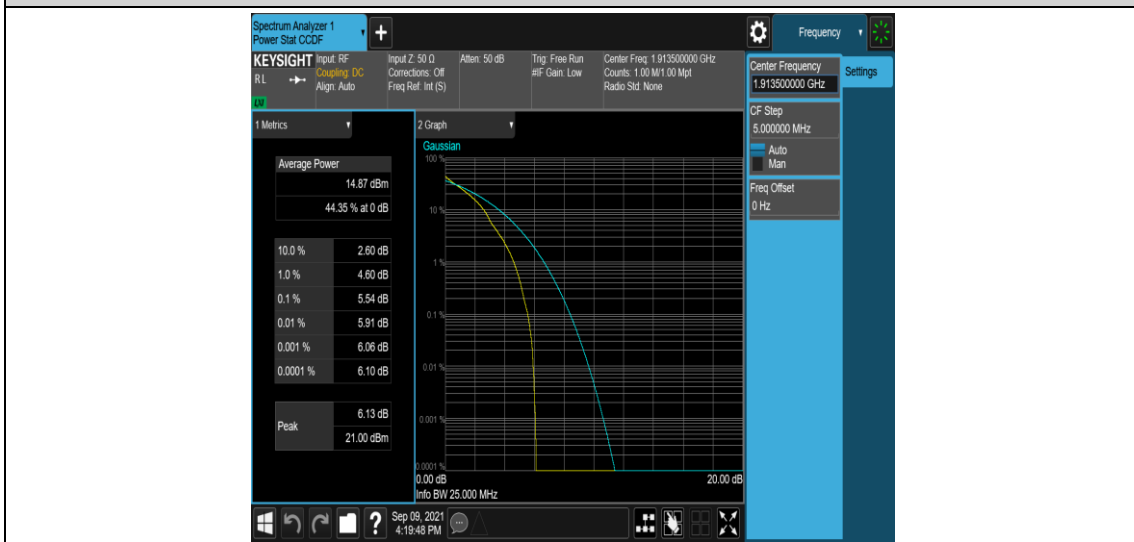

Band25-1.4MHz-16QAM-26683-6RB#0

Band25-3MHz-QPSK-26055-1RB#0

Band25-3MHz-QPSK-26055-15RB#0

Band25-3MHz-QPSK-26365-1RB#0

Band25-3MHz-QPSK-26365-15RB#0

Band25-3MHz-QPSK-26675-1RB#0

Band25-3MHz-QPSK-26675-15RB#0