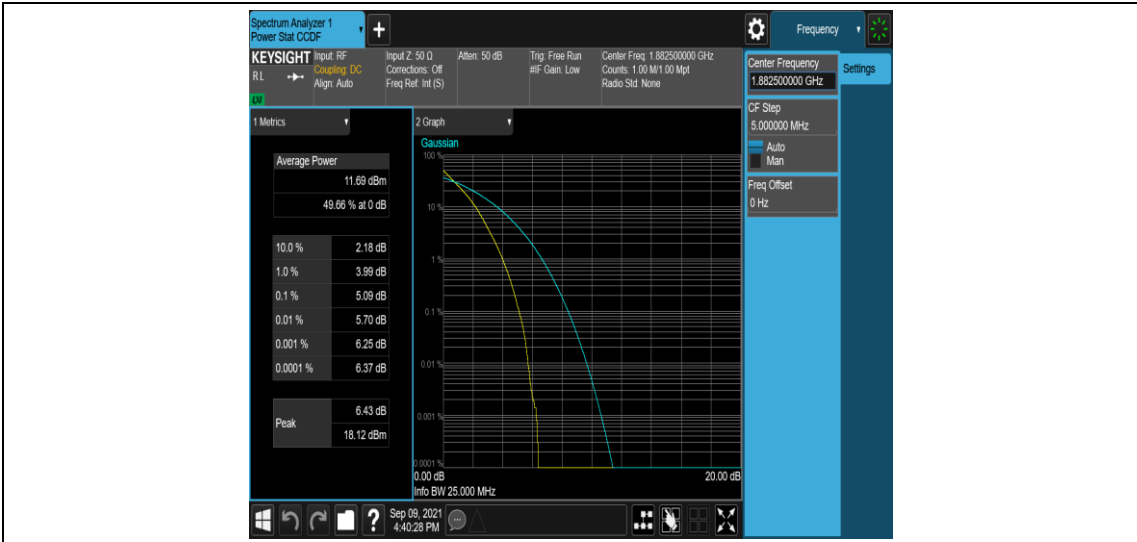

Band25-5MHz-QPSK-26365-25RB#0