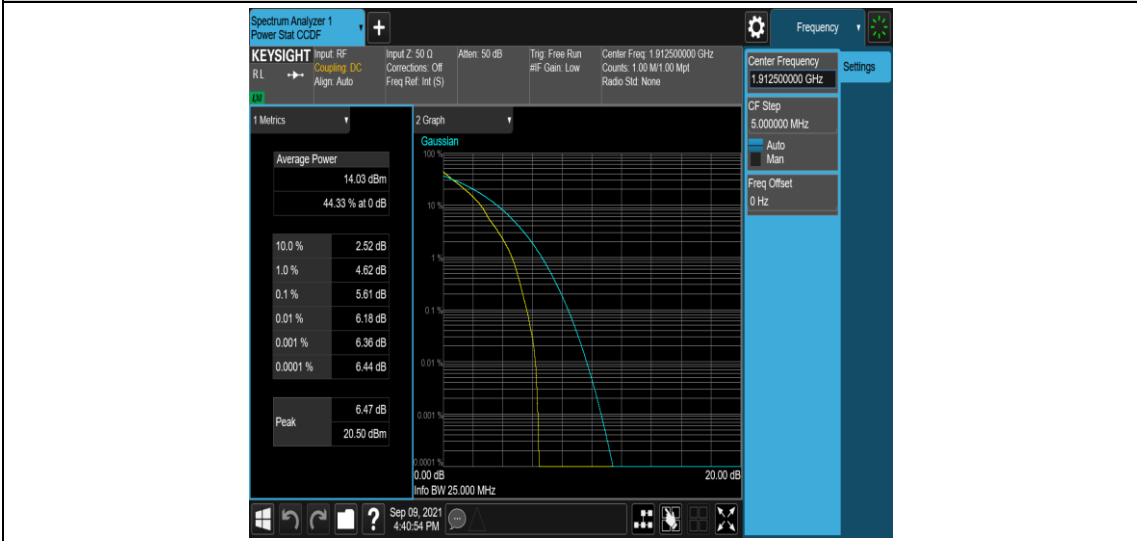

Band25-5MHz-QPSK-26665-1RB#0