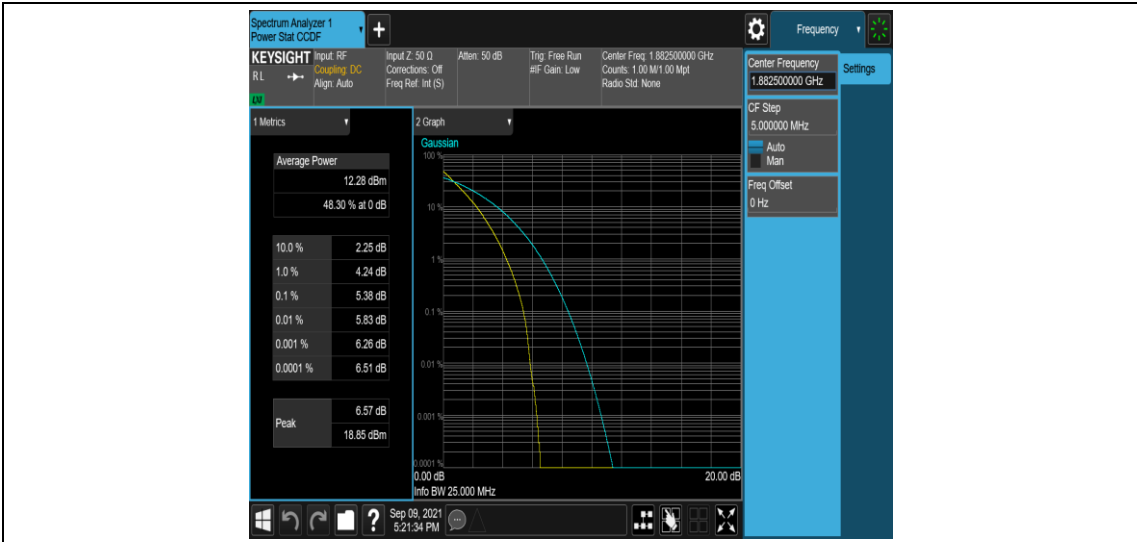

Band25-10MHz-16QAM-26640-1RB#0

Band25-10MHz-16QAM-26640-50RB#0

Band25-15MHz-QPSK-26115-1RB#0

Band25-15MHz-QPSK-26115-75RB#0

Band25-15MHz-QPSK-26365-1RB#0

Band25-15MHz-QPSK-26365-75RB#0

Band25-15MHz-QPSK-26615-1RB#0