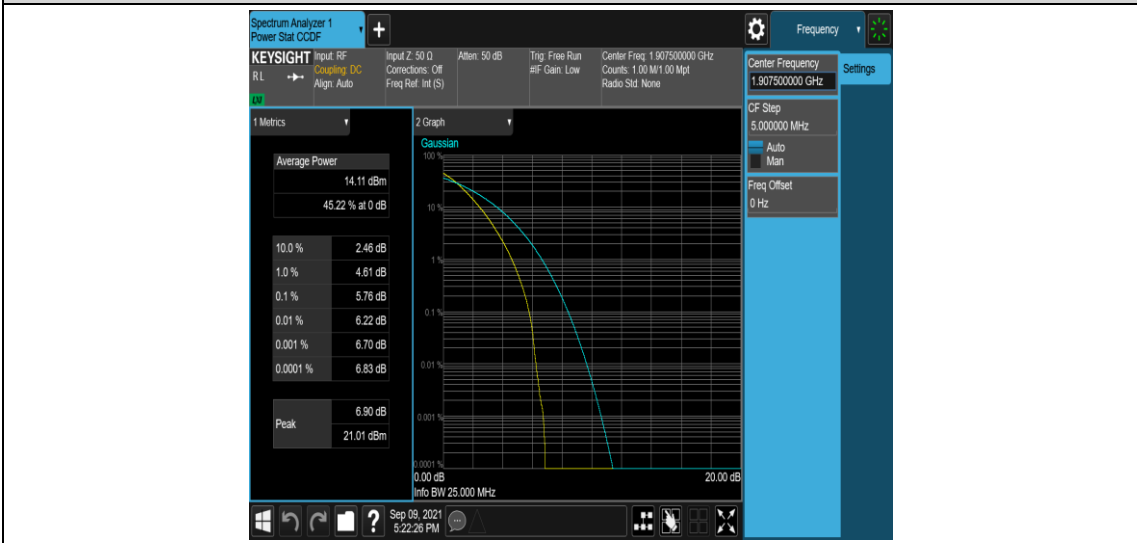

Band25-10MHz-16QAM-26640-1RB#0

Band25-10MHz-16QAM-26640-50RB#0

Band25-15MHz-QPSK-26115-1RB#0

Band25-15MHz-QPSK-26115-75RB#0

Band25-15MHz-QPSK-26365-1RB#0

Band25-15MHz-QPSK-26365-75RB#0

Band25-15MHz-QPSK-26615-1RB#0