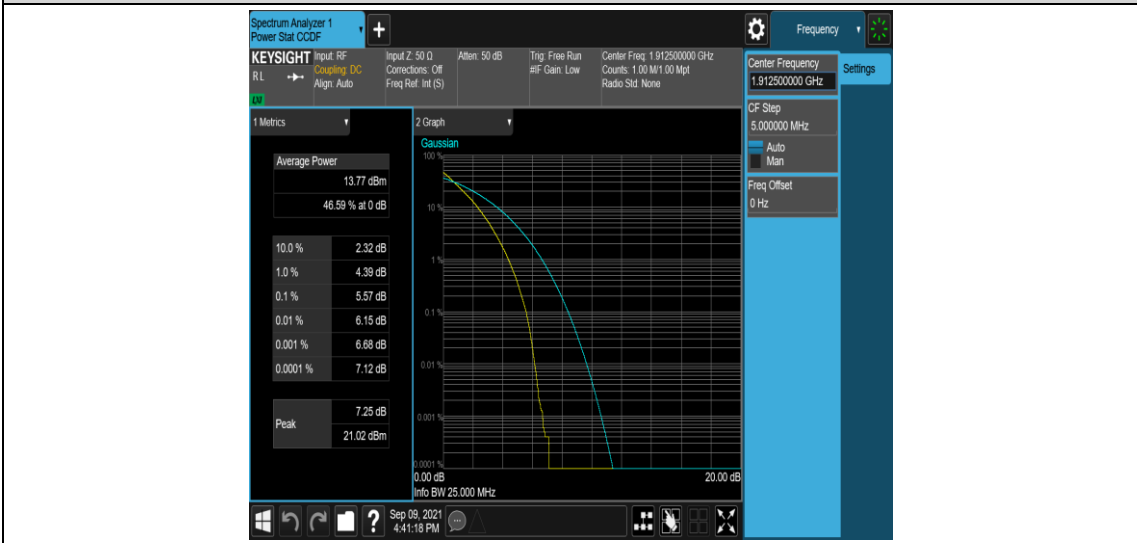

Band25-5MHz-QPSK-26065-25RB#0

Band25-5MHz-QPSK-26365-1RB#0

Band25-5MHz-QPSK-26365-25RB#0

Band25-5MHz-QPSK-26665-1RB#0

Band25-5MHz-QPSK-26665-25RB#0

Band25-5MHz-16QAM-26065-1RB#0

Band25-5MHz-16QAM-26065-25RB#0