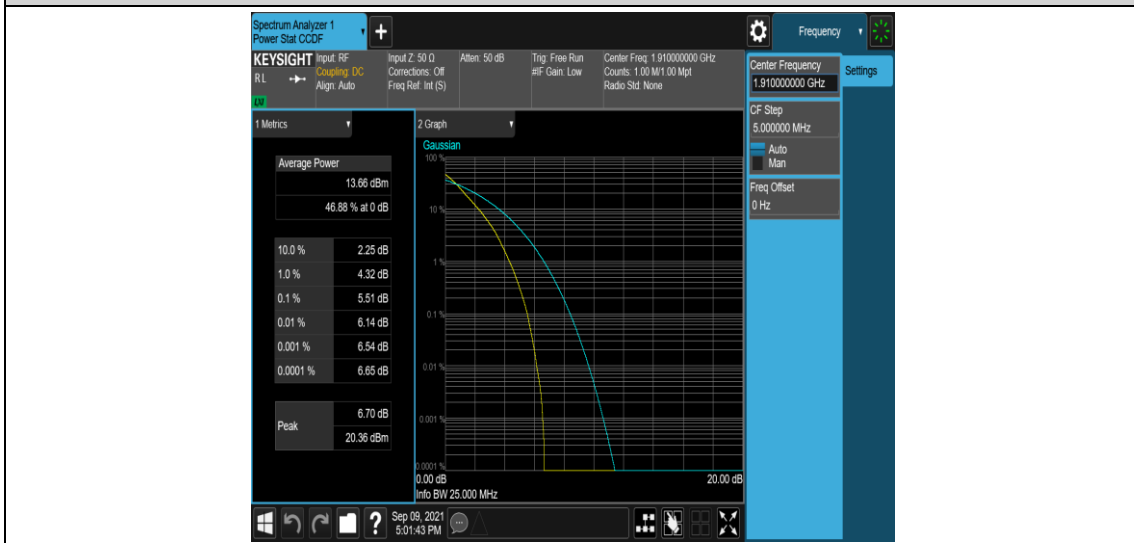

Band25-10MHz-QPSK-26640-50RB#0