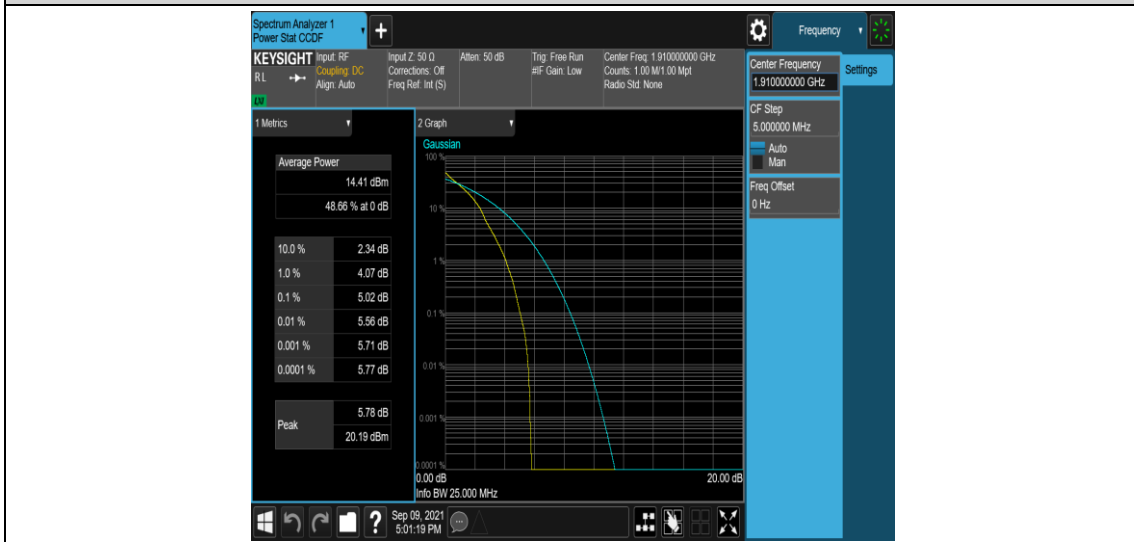

Band25-10MHz-QPSK-26640-1RB#0