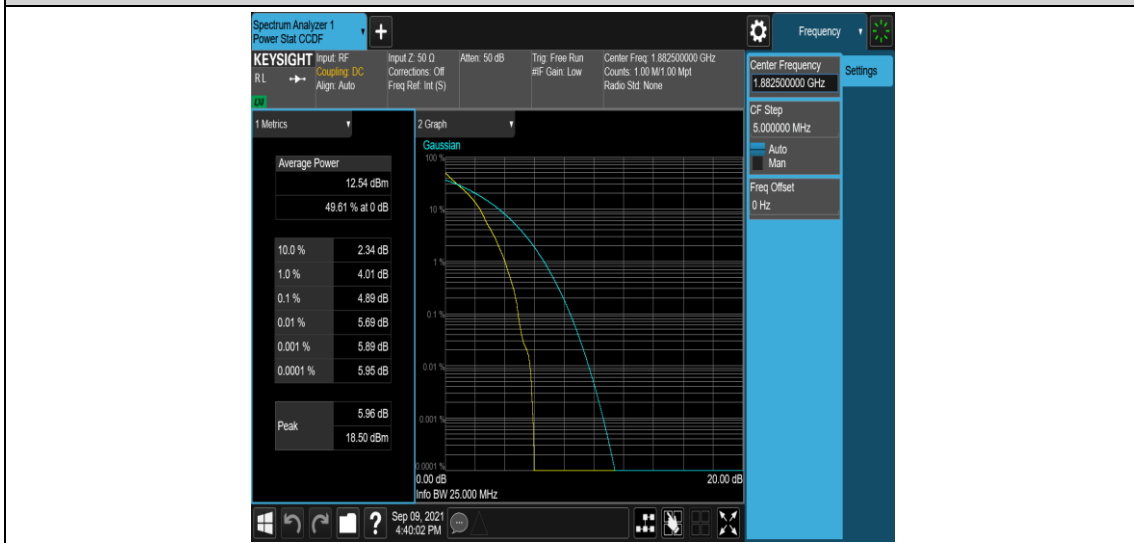

Band25-5MHz-QPSK-26365-1RB#0