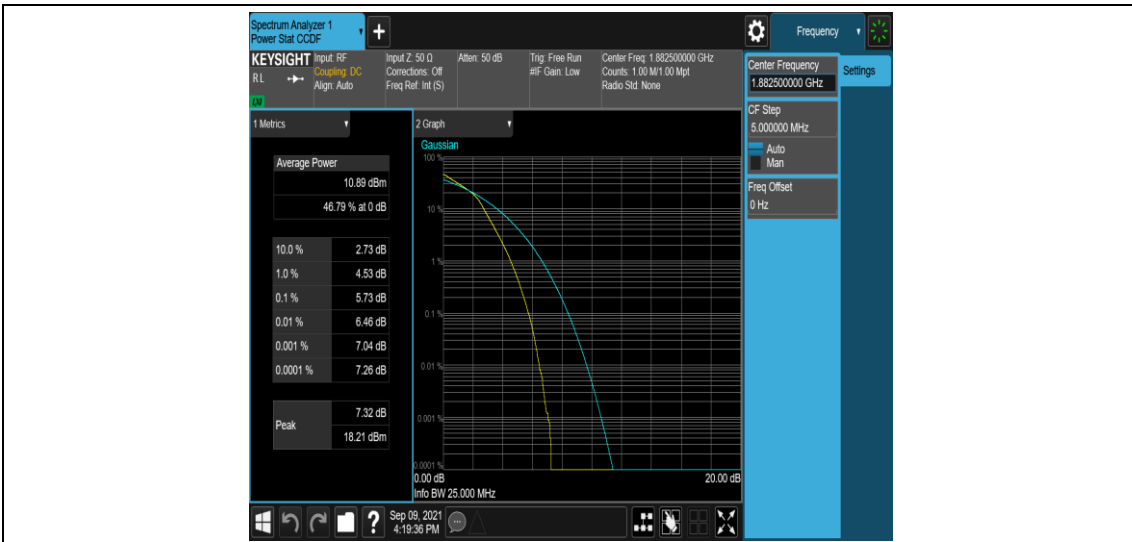

Band25-3MHz-16QAM-26365-15RB#0