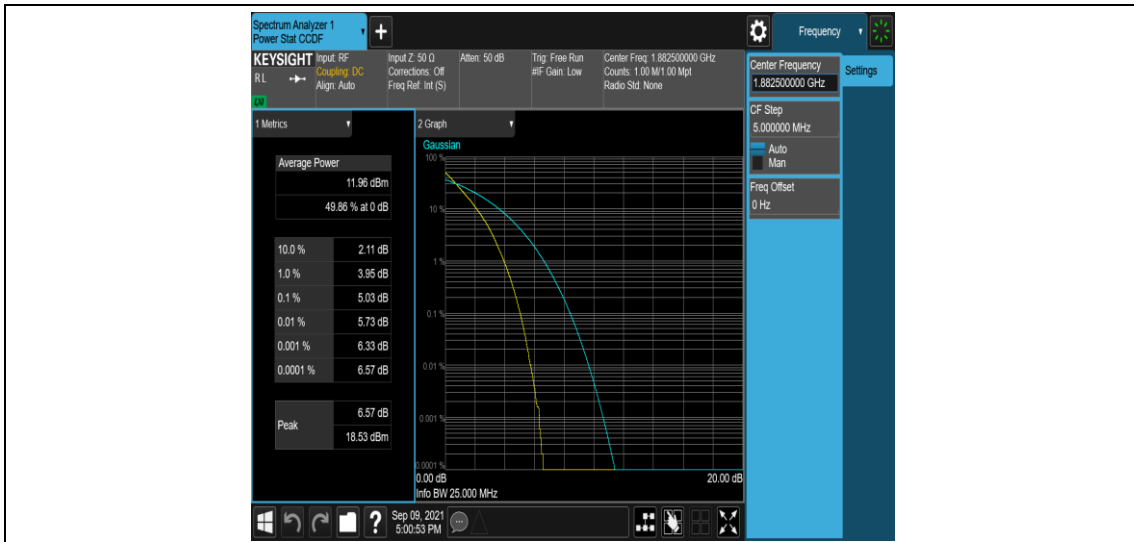

Band25-5MHz-16QAM-26365-1RB#0

Band25-5MHz-16QAM-26365-25RB#0

Band25-5MHz-16QAM-26665-1RB#0

Band25-5MHz-16QAM-26665-25RB#0

Band25-10MHz-QPSK-26090-1RB#0

Band25-10MHz-QPSK-26090-50RB#0

Band25-10MHz-QPSK-26365-1RB#0