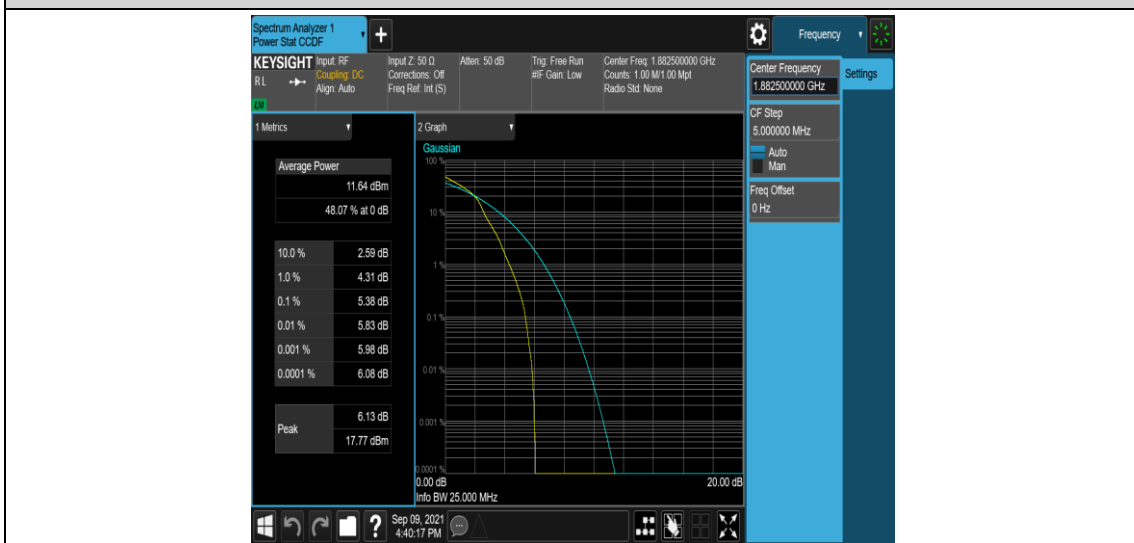

Band25-5MHz-QPSK-26065-25RB#0

Band25-5MHz-QPSK-26365-1RB#0

Band25-5MHz-QPSK-26365-25RB#0

Band25-5MHz-QPSK-26665-1RB#0

Band25-5MHz-QPSK-26665-25RB#0

Band25-5MHz-16QAM-26065-1RB#0

Band25-5MHz-16QAM-26065-25RB#0