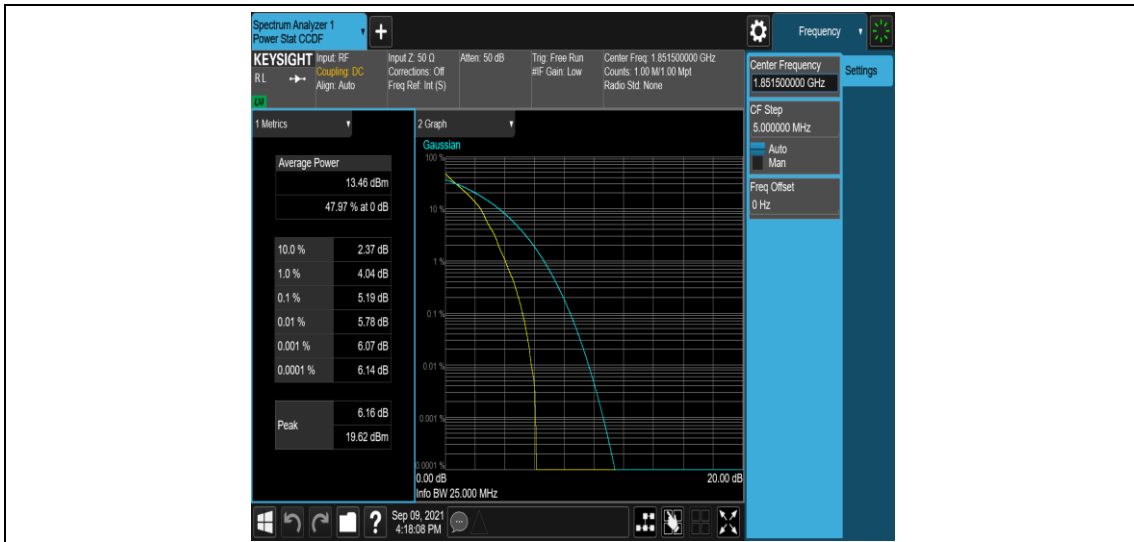

Band25-3MHz-QPSK-26055-1RB#0