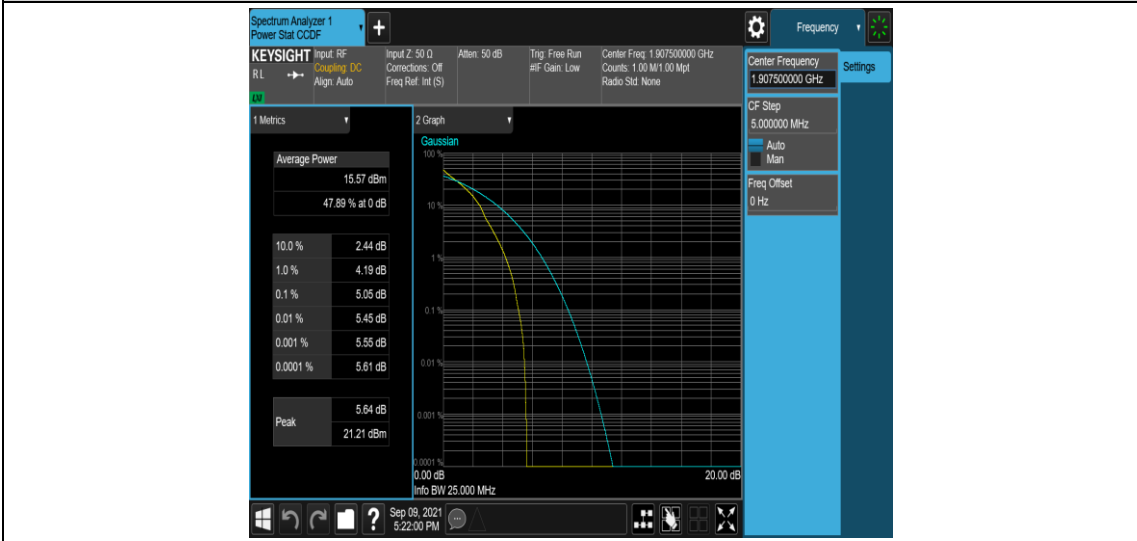

Band25-10MHz-16QAM-26640-1RB#0

Band25-10MHz-16QAM-26640-50RB#0

Band25-15MHz-QPSK-26115-1RB#0

Band25-15MHz-QPSK-26115-75RB#0

Band25-15MHz-QPSK-26365-1RB#0

Band25-15MHz-QPSK-26365-75RB#0

Band25-15MHz-QPSK-26615-1RB#0