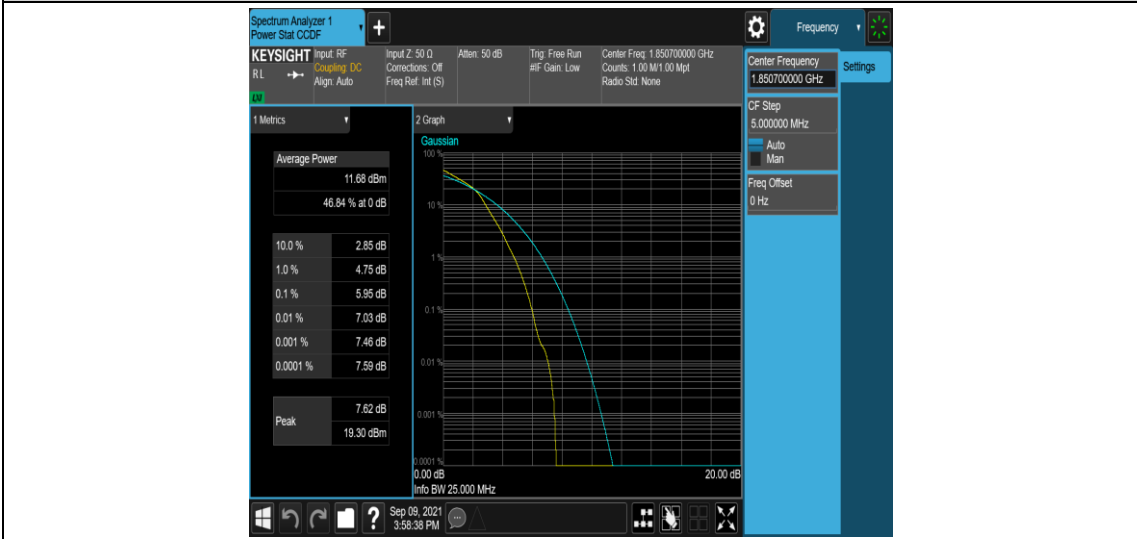

Test Graphs

Band25-1.4MHz-QPSK-26047-1RB#0

Band25-1.4MHz-QPSK-26047-6RB#0

Band25-1.4MHz-16QAM-26047-1RB#0

Band25-1.4MHz-16QAM-26047-6RB#0

Band25-1.4MHz-16QAM-26365-1RB#0

Band25-1.4MHz-16QAM-26365-6RB#0

Band25-1.4MHz-16QAM-26683-1RB#0