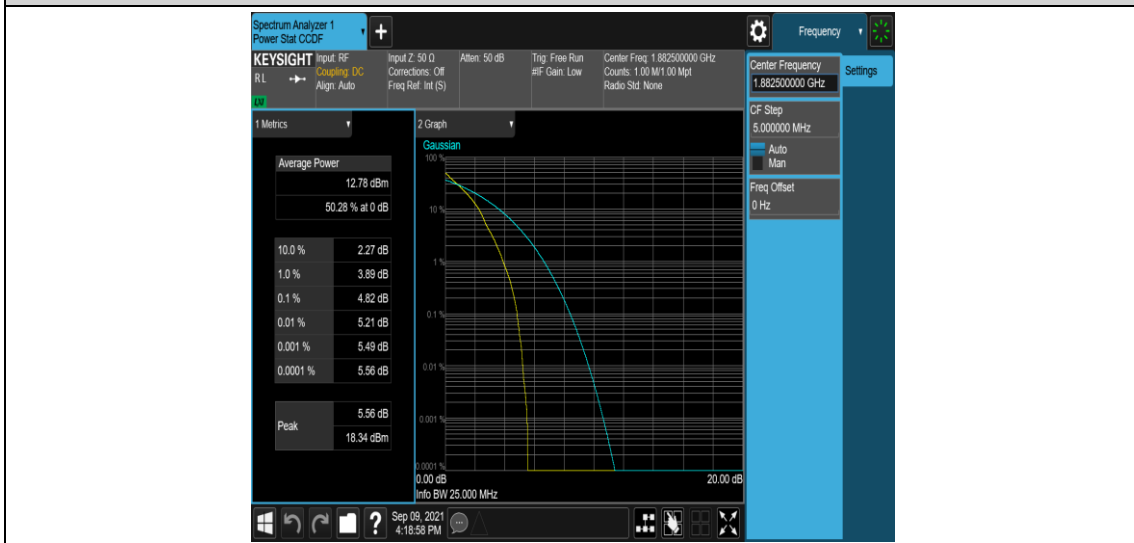

Band25-3MHz-QPSK-26365-1RB#0