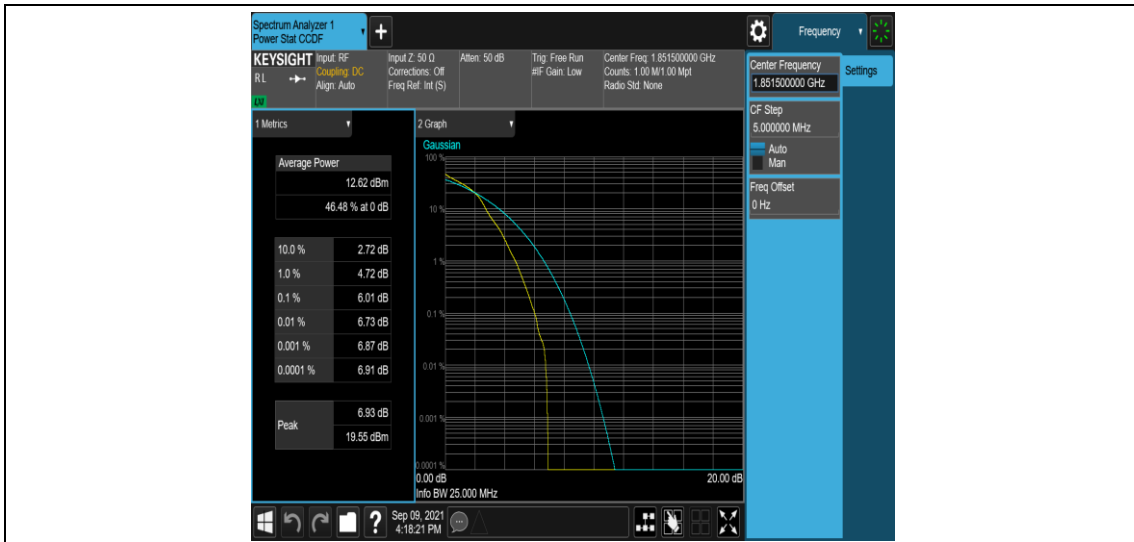

Band25-1.4MHz-16QAM-26683-6RB#0

Band25-3MHz-QPSK-26055-1RB#0

Band25-3MHz-QPSK-26055-15RB#0

Band25-3MHz-QPSK-26365-1RB#0

Band25-3MHz-QPSK-26365-15RB#0

Band25-3MHz-QPSK-26675-1RB#0

Band25-3MHz-QPSK-26675-15RB#0