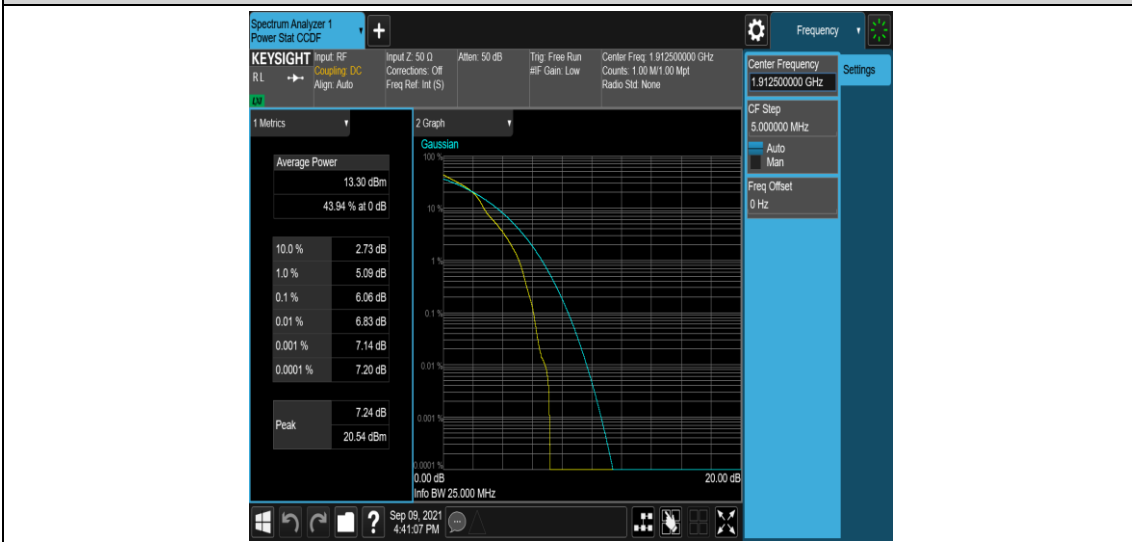

Band25-5MHz-16QAM-26665-1RB#0