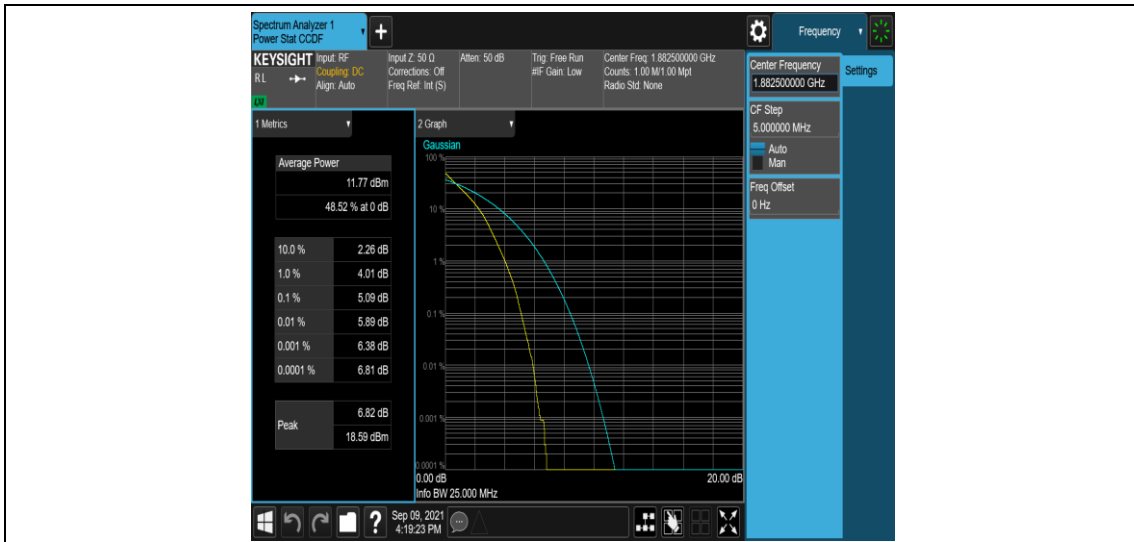

Band25-1.4MHz-16QAM-26683-6RB#0

Band25-3MHz-QPSK-26055-1RB#0

Band25-3MHz-QPSK-26055-15RB#0

Band25-3MHz-QPSK-26365-1RB#0

Band25-3MHz-QPSK-26365-15RB#0

Band25-3MHz-QPSK-26675-1RB#0

Band25-3MHz-QPSK-26675-15RB#0