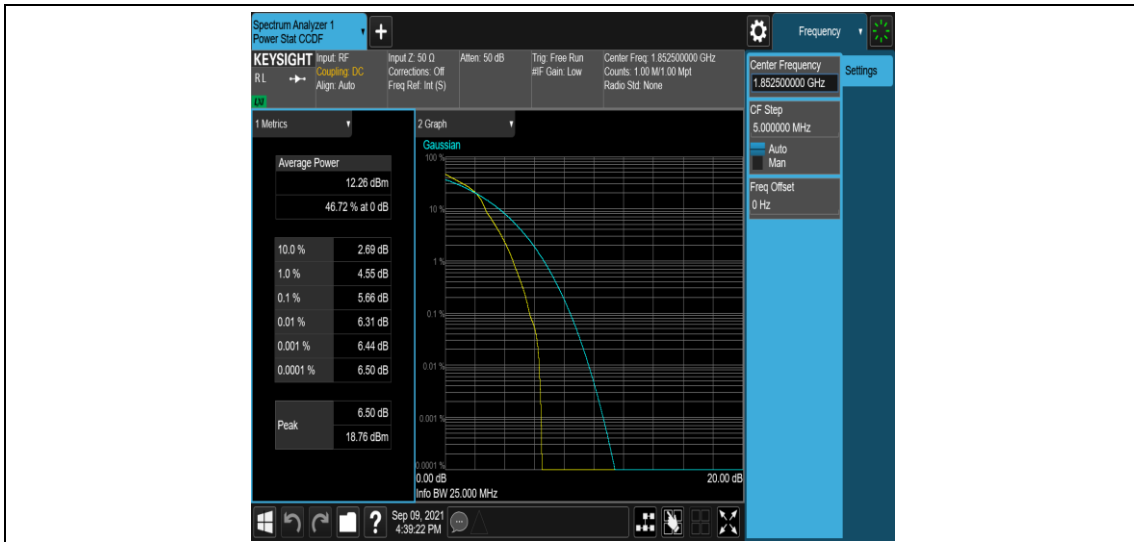

Band25-5MHz-QPSK-26065-25RB#0

Band25-5MHz-QPSK-26365-1RB#0

Band25-5MHz-QPSK-26365-25RB#0

Band25-5MHz-QPSK-26665-1RB#0

Band25-5MHz-QPSK-26665-25RB#0

Band25-5MHz-16QAM-26065-1RB#0

Band25-5MHz-16QAM-26065-25RB#0