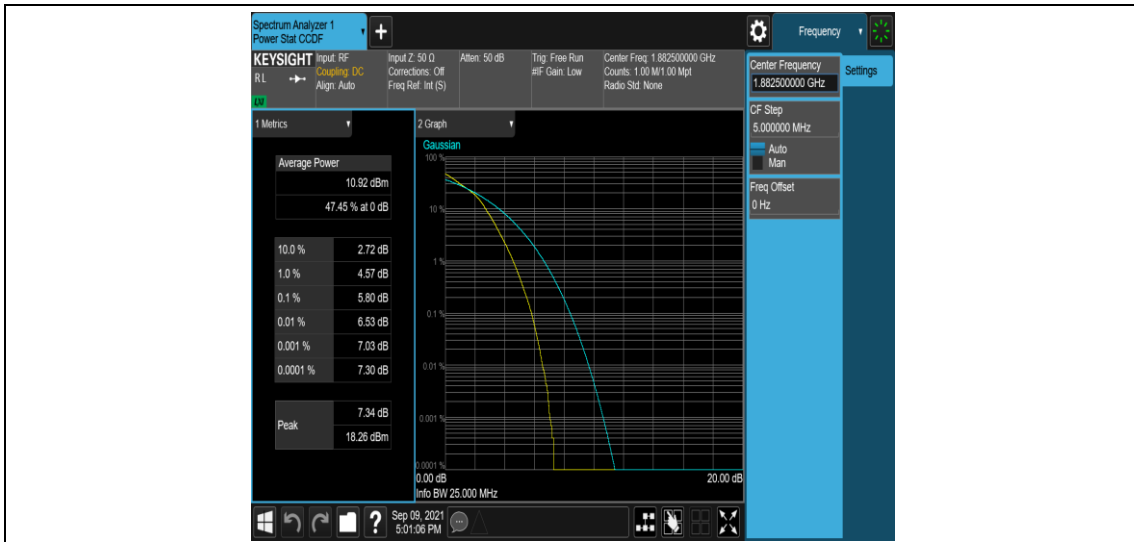

Band25-10MHz-QPSK-26365-50RB#0

Band25-10MHz-QPSK-26640-1RB#0

Band25-10MHz-QPSK-26640-50RB#0

Band25-10MHz-16QAM-26090-1RB#0

Band25-10MHz-16QAM-26090-50RB#0

Band25-10MHz-16QAM-26365-1RB#0

Band25-10MHz-16QAM-26365-50RB#0