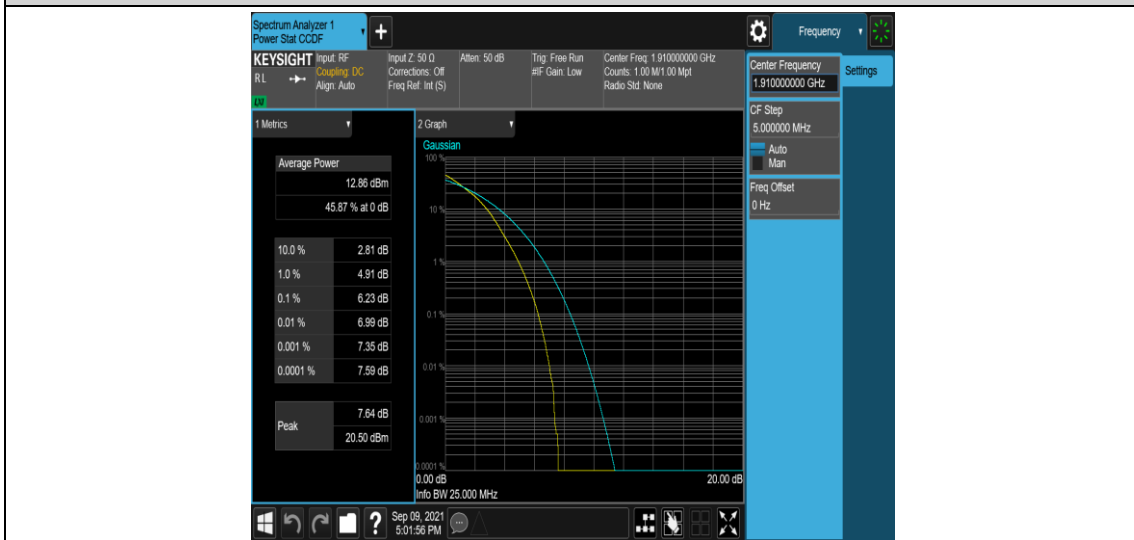

Band25-10MHz-16QAM-26640-50RB#0