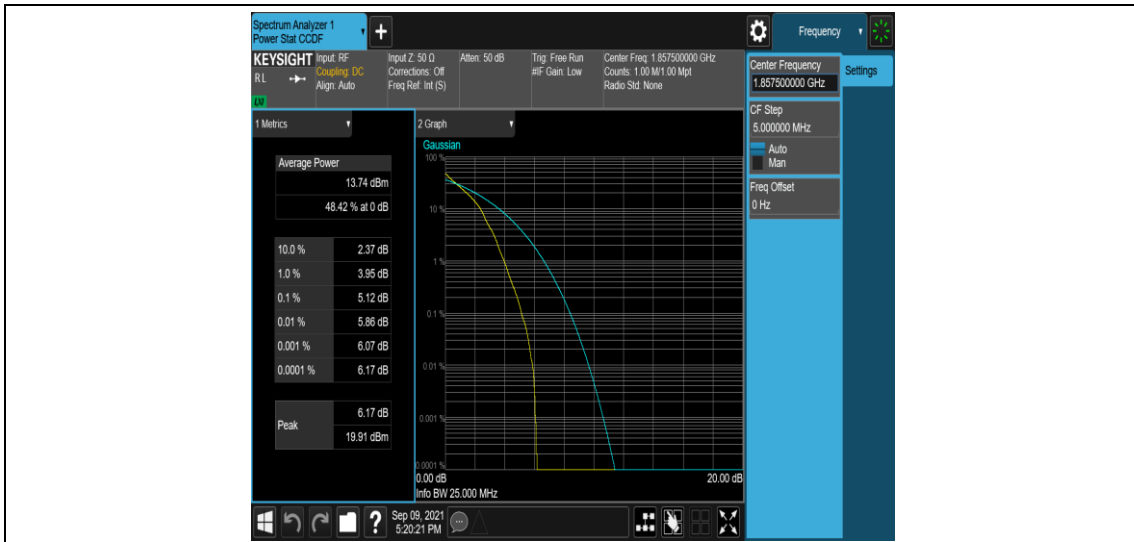

Band25-15MHz-QPSK-26115-1RB#0