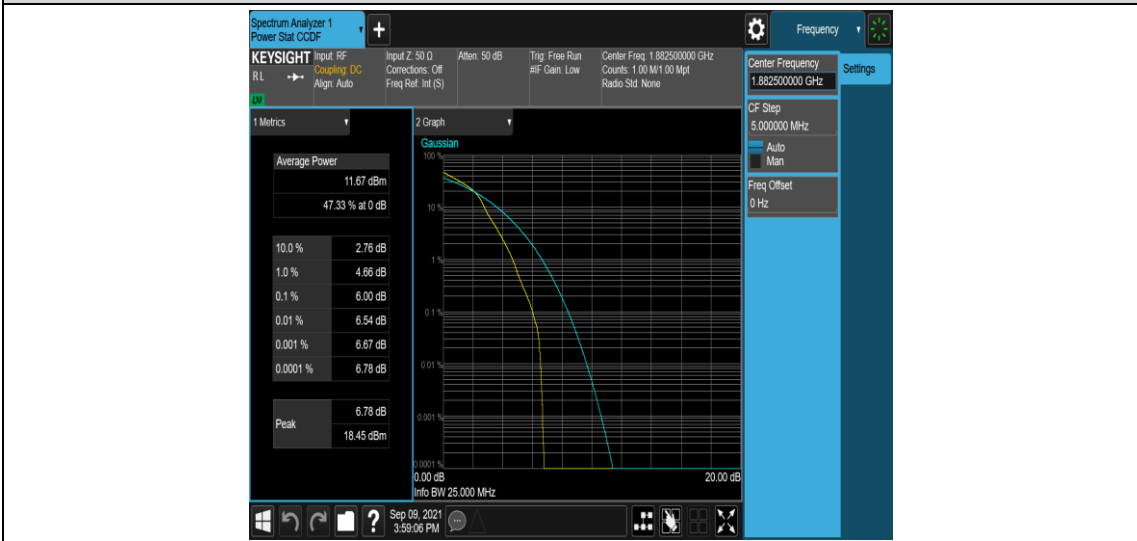

Test Graphs

Band25-1.4MHz-QPSK-26047-1RB#0

Band25-1.4MHz-QPSK-26047-6RB#0

Band25-1.4MHz-16QAM-26047-1RB#0

Band25-1.4MHz-16QAM-26047-6RB#0

Band25-1.4MHz-16QAM-26365-1RB#0

Band25-1.4MHz-16QAM-26365-6RB#0

Band25-1.4MHz-16QAM-26683-1RB#0