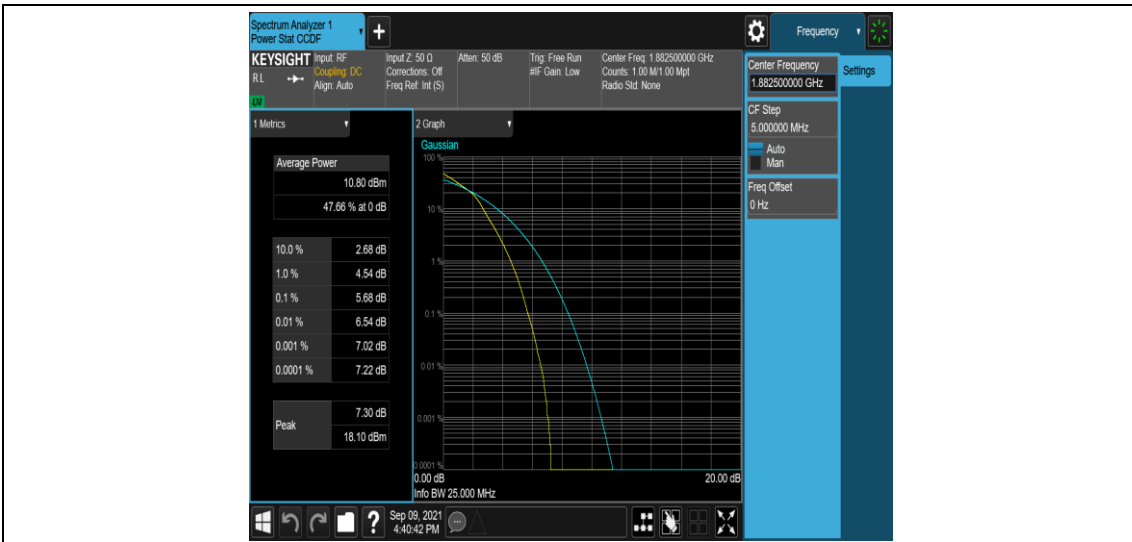

Band25-5MHz-16QAM-26365-25RB#0