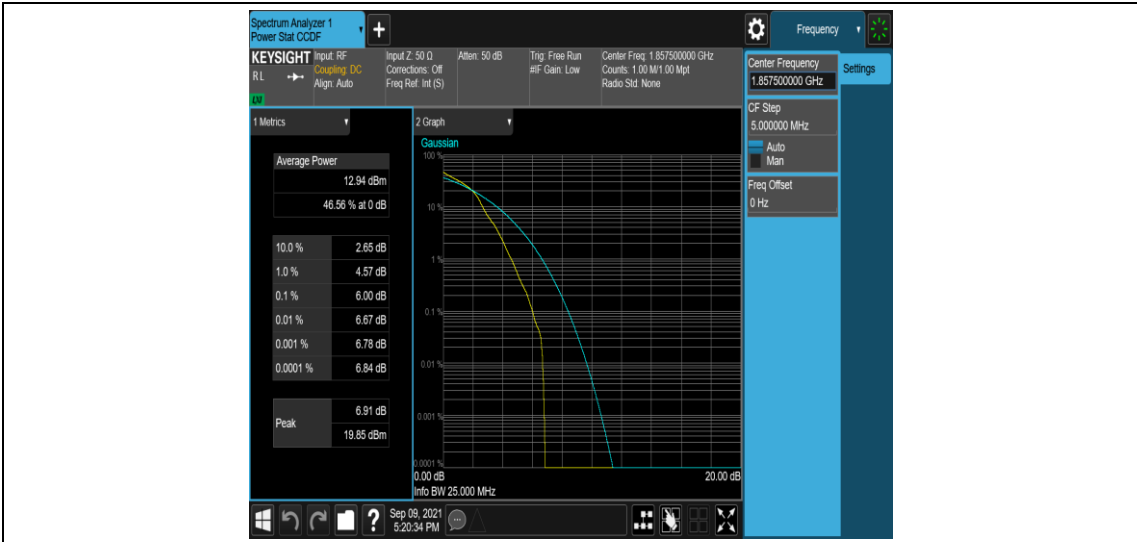

Band25-15MHz-16QAM-26115-1RB#0