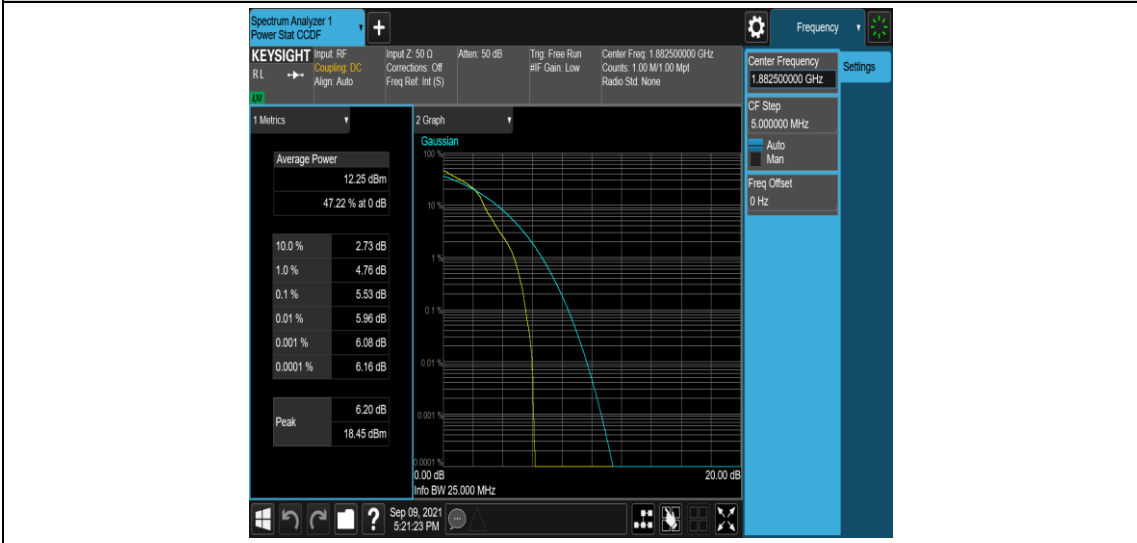

Band25-15MHz-16QAM-26365-1RB#0