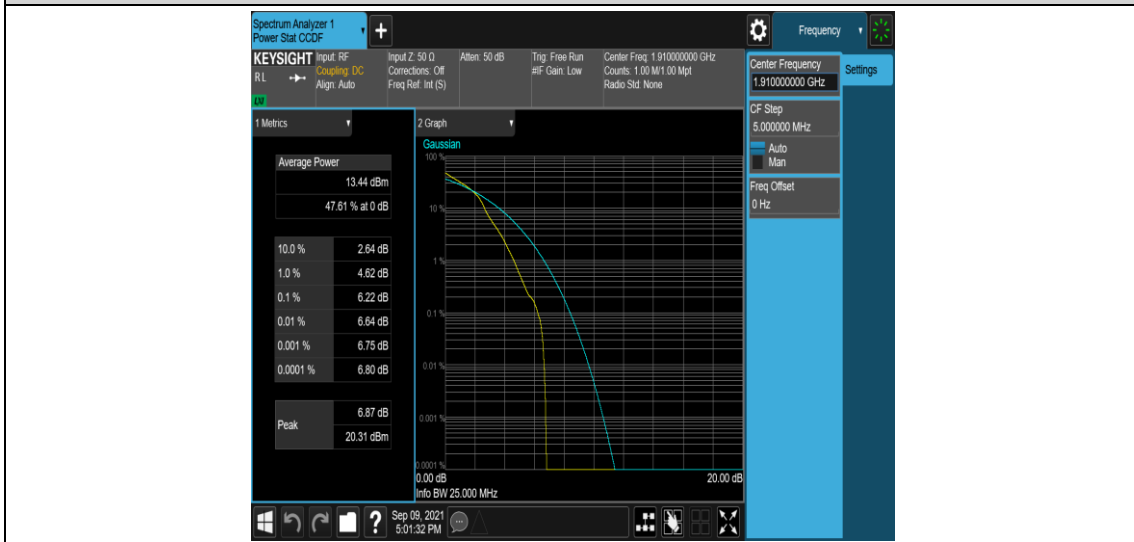

Band25-10MHz-QPSK-26365-50RB#0

Band25-10MHz-QPSK-26640-1RB#0

Band25-10MHz-QPSK-26640-50RB#0

Band25-10MHz-16QAM-26090-1RB#0

Band25-10MHz-16QAM-26090-50RB#0

Band25-10MHz-16QAM-26365-1RB#0

Band25-10MHz-16QAM-26365-50RB#0