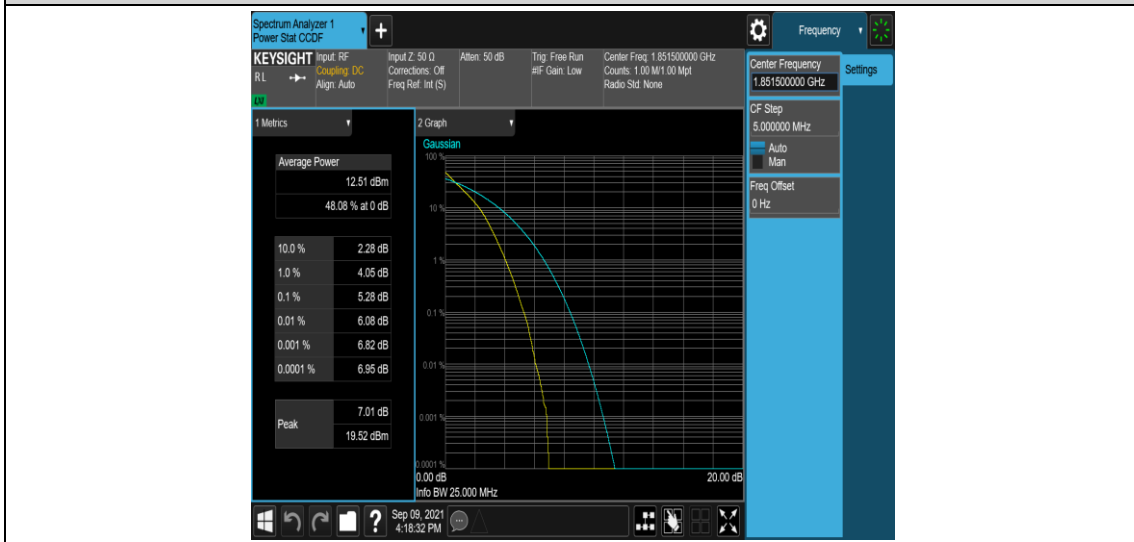

Band25-3MHz-QPSK-26055-15RB#0