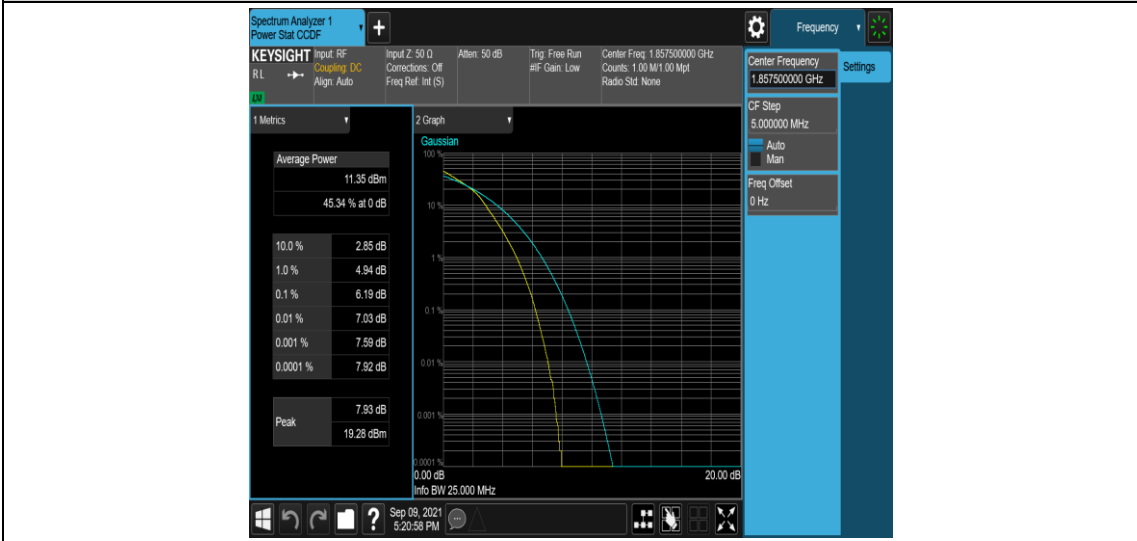

Band25-15MHz-16QAM-26115-75RB#0