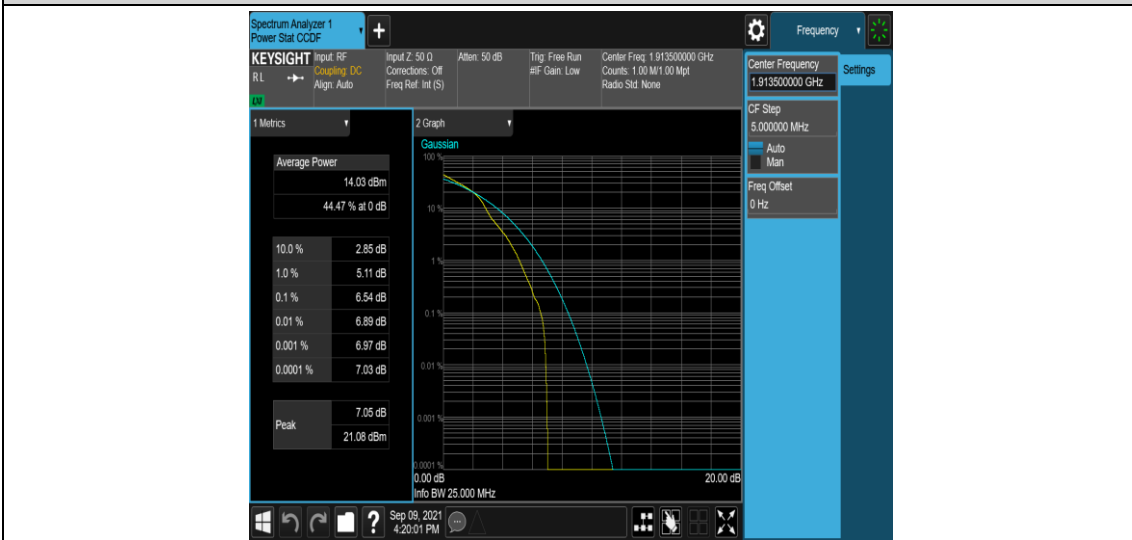

Band25-3MHz-16QAM-26055-1RB#0

Band25-3MHz-16QAM-26055-15RB#0

Band25-3MHz-16QAM-26365-1RB#0

Band25-3MHz-16QAM-26365-15RB#0

Band25-3MHz-16QAM-26675-1RB#0

Band25-3MHz-16QAM-26675-15RB#0

Band25-5MHz-QPSK-26065-1RB#0