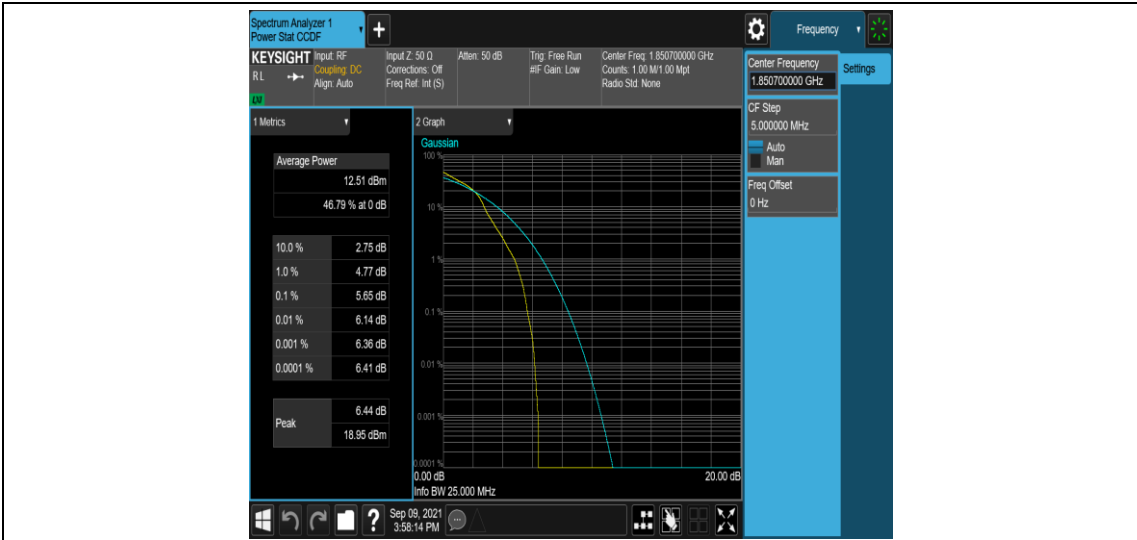

Test Graphs

Band25-1.4MHz-QPSK-26047-1RB#0

Band25-1.4MHz-QPSK-26047-6RB#0

Band25-1.4MHz-16QAM-26047-1RB#0

Band25-1.4MHz-16QAM-26047-6RB#0

Band25-1.4MHz-16QAM-26365-1RB#0

Band25-1.4MHz-16QAM-26365-6RB#0

Band25-1.4MHz-16QAM-26683-1RB#0