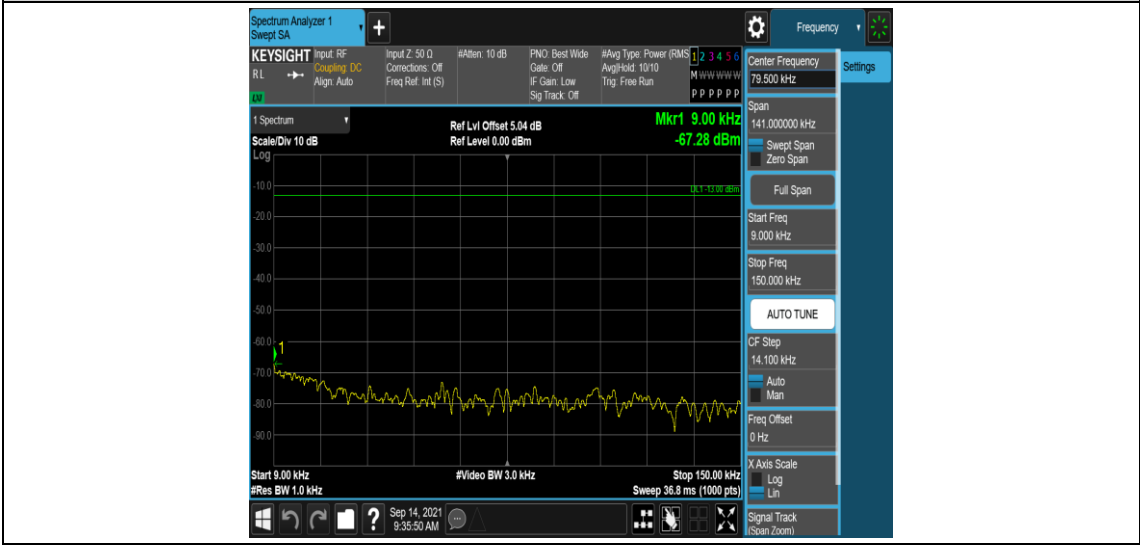

Band17-10MHz-QPSK-23780-1RB#0-Range1:0.009~0.15MHz

Band17-10MHz-QPSK-23780-1RB#0-Range2:0.15~30MHz

Band17-10MHz-QPSK-23780-1RB#0-Range3:30~1000MHz

Band17-10MHz-QPSK-23780-1RB#0-Range4:1000~10000MHz

Band17-10MHz-QPSK-23790-1RB#0-Range1:0.009~0.15MHz