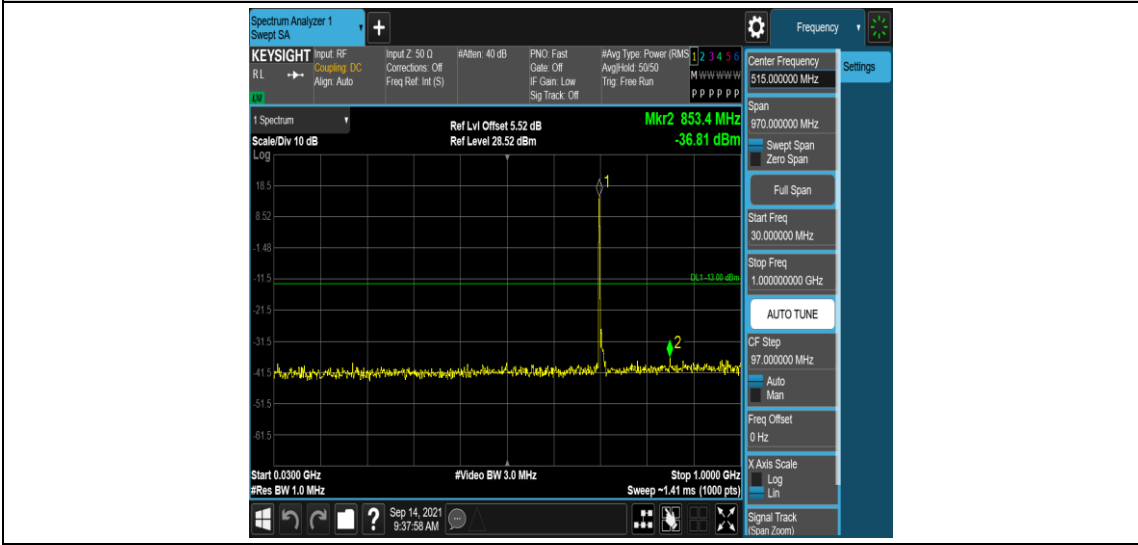

Band17-10MHz-QPSK-23790-1RB#0-Range2:0.15~30MHz

Band17-10MHz-QPSK-23790-1RB#0-Range3:30~1000MHz

Band17-10MHz-QPSK-23790-1RB#0-Range4:1000~10000MHz

Band17-10MHz-QPSK-23800-1RB#0-Range1:0.009~0.15MHz

Band17-10MHz-QPSK-23800-1RB#0-Range2:0.15~30MHz