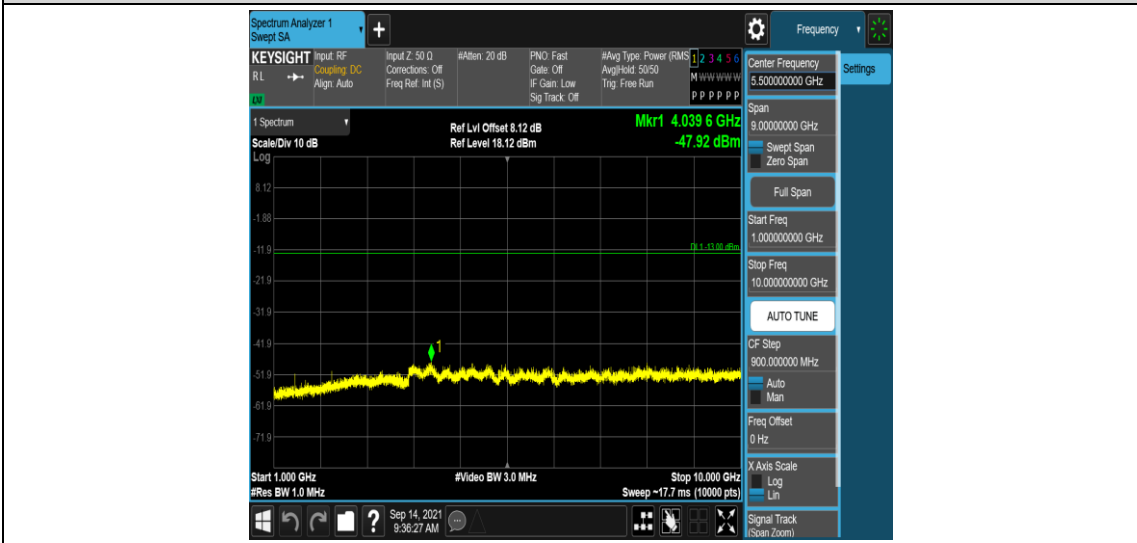

Band17-10MHz-QPSK-23790-1RB#0-Range3:30~1000MHz

Band17-10MHz-QPSK-23790-1RB#0-Range4:1000~10000MHz