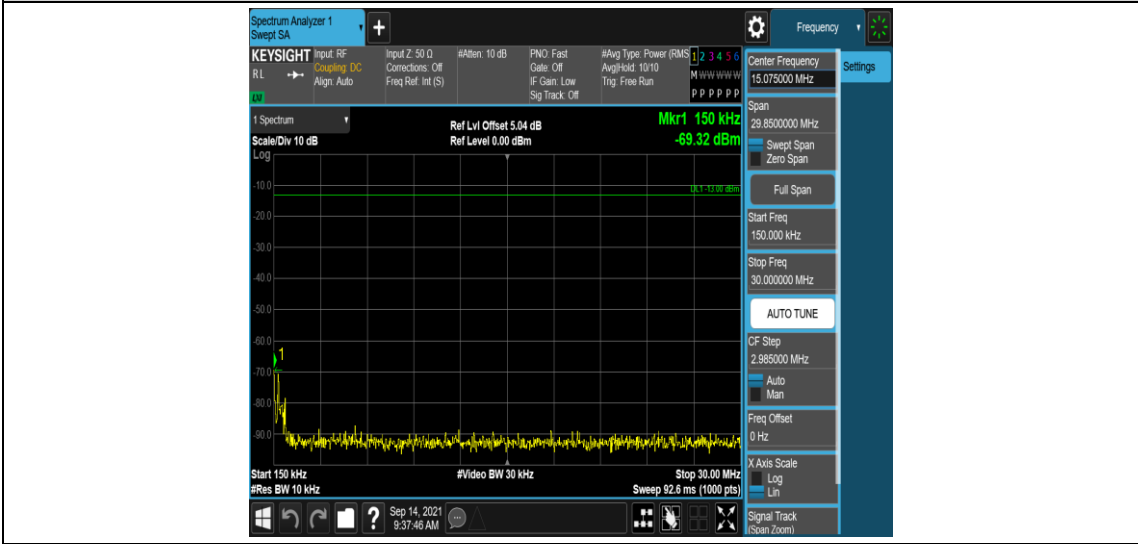

Band17-10MHz-QPSK-23790-1RB#0-Range2:0.15~30MHz

Band17-10MHz-QPSK-23790-1RB#0-Range3:30~1000MHz

Band17-10MHz-QPSK-23790-1RB#0-Range4:1000~10000MHz

Band17-10MHz-QPSK-23800-1RB#0-Range1:0.009~0.15MHz

Band17-10MHz-QPSK-23800-1RB#0-Range2:0.15~30MHz