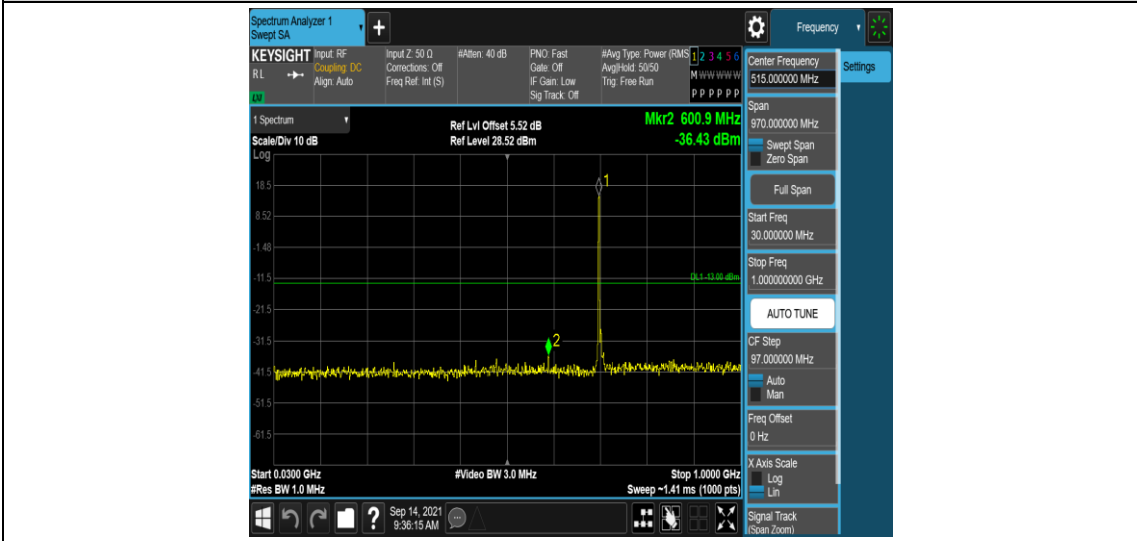

Band17-10MHz-QPSK-23790-1RB#0-Range2:0.15~30MHz

Band17-10MHz-QPSK-23790-1RB#0-Range3:30~1000MHz