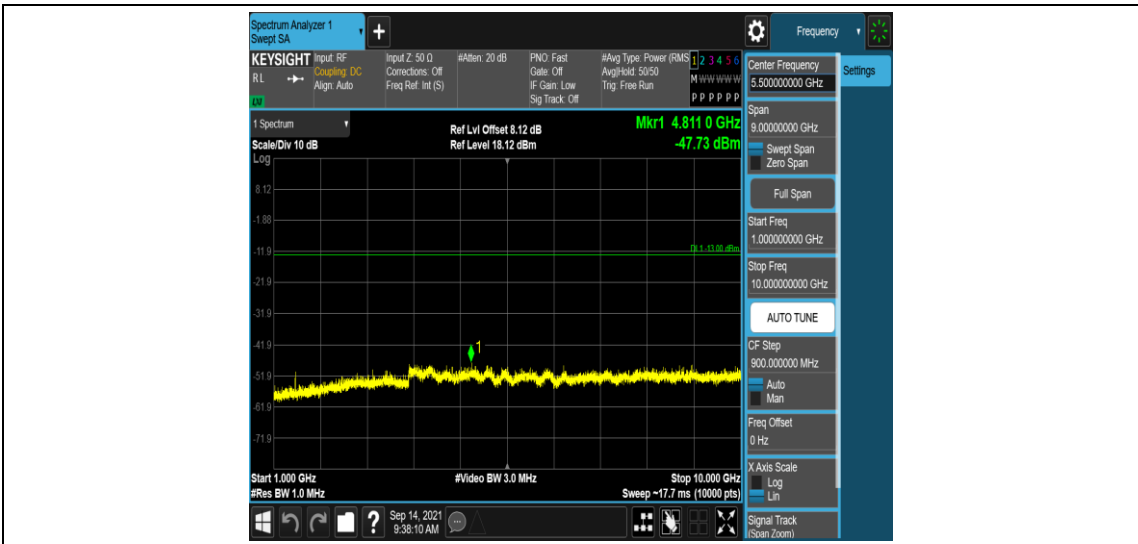

Band17-10MHz-QPSK-23800-1RB#0-Range3:30~1000MHz

Band17-10MHz-QPSK-23800-1RB#0-Range4:1000~10000MHz