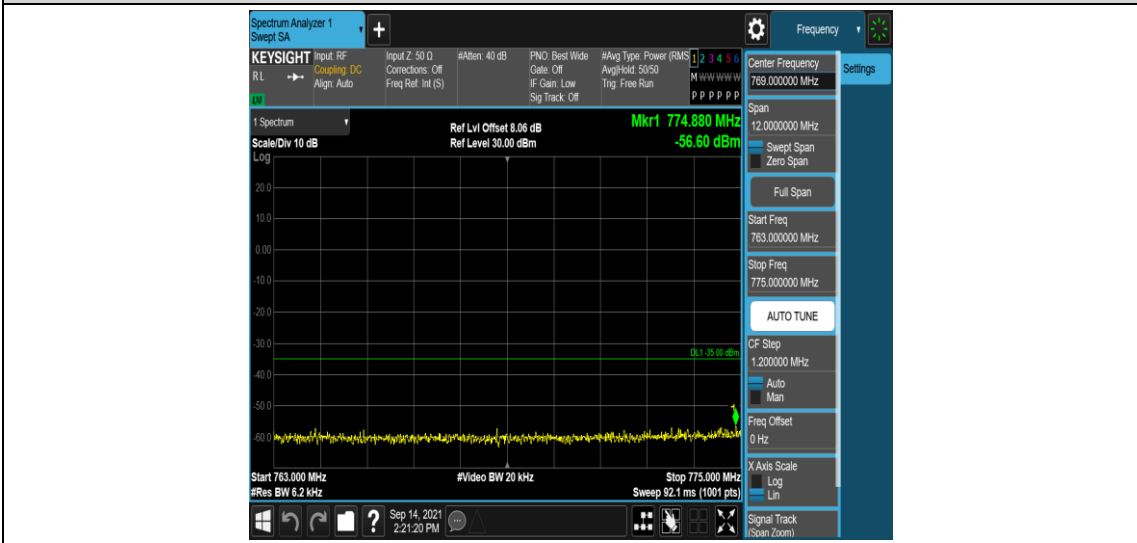

Band13-5MHz-16QAM-23205-1RB#0-Range2:0.15~30MHz

Band13-5MHz-16QAM-23205-1RB#0-Range3:30~1000MHz

Band13-5MHz-16QAM-23205-1RB#0-Range5:763~775MHz

Band13-5MHz-16QAM-23205-1RB#0-Range6:793~805MHz

Band13-5MHz-16QAM-23205-1RB#0-Range4:1000~10000MHz

Band13-5MHz-16QAM-23205-1RB#0-Range7:1559~1610MHz

Band13-5MHz-16QAM-23230-1RB#0-Range1:0.009~0.15MHz

Band13-5MHz-16QAM-23230-1RB#0-Range2:0.15~30MHz

Band13-5MHz-16QAM-23230-1RB#0-Range3:30~1000MHz

Band13-5MHz-16QAM-23230-1RB#0-Range5:763~775MHz