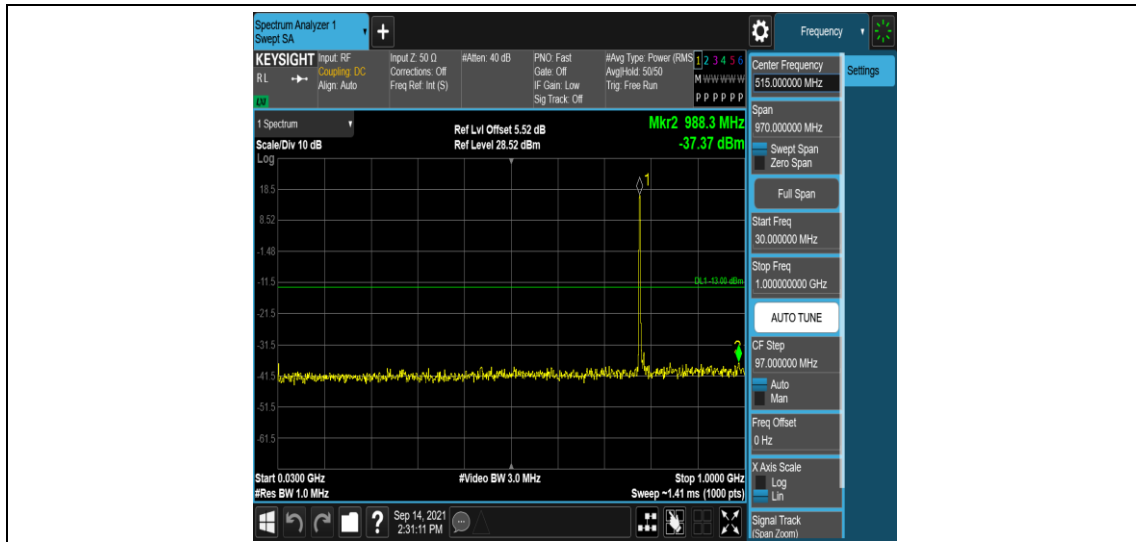

Band13-5MHz-16QAM-23230-1RB#0-Range6:793~805MHz

Band13-5MHz-16QAM-23230-1RB#0-Range4:1000~10000MHz

Band13-5MHz-16QAM-23230-1RB#0-Range7:1559~1610MHz

Band13-5MHz-16QAM-23255-1RB#0-Range1:0.009~0.15MHz

Band13-5MHz-16QAM-23255-1RB#0-Range2:0.15~30MHz