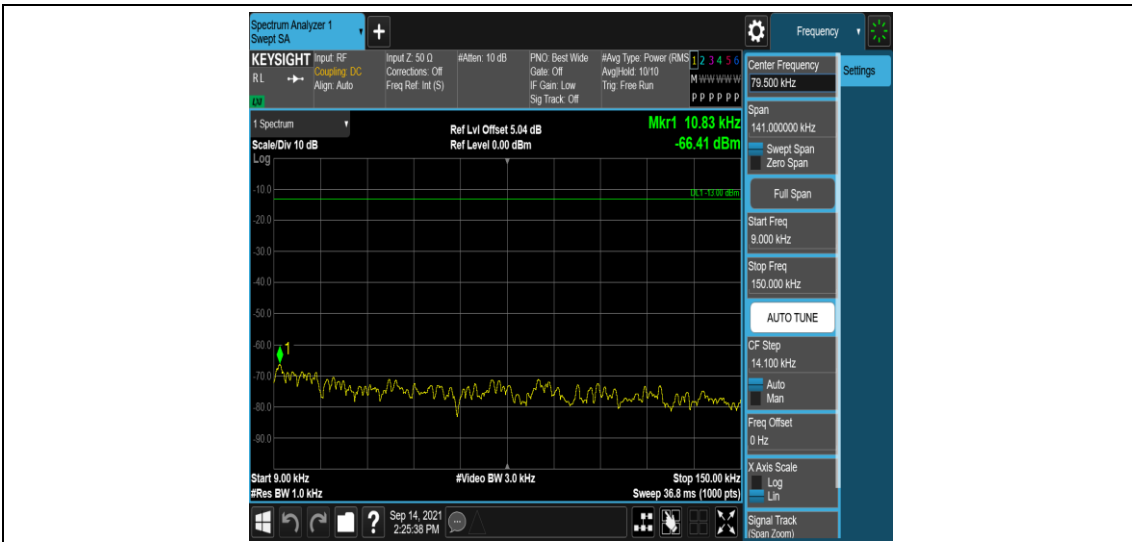

Band13-5MHz-16QAM-23205-1RB#0-Range2:0.15~30MHz

Band13-5MHz-16QAM-23205-1RB#0-Range3:30~1000MHz

Band13-5MHz-16QAM-23205-1RB#0-Range5:763~775MHz

Band13-5MHz-16QAM-23205-1RB#0-Range6:793~805MHz

Band13-5MHz-16QAM-23205-1RB#0-Range4:1000~10000MHz

Band13-5MHz-16QAM-23205-1RB#0-Range7:1559~1610MHz

Band13-5MHz-16QAM-23230-1RB#0-Range1:0.009~0.15MHz

Band13-5MHz-16QAM-23230-1RB#0-Range2:0.15~30MHz

Band13-5MHz-16QAM-23230-1RB#0-Range3:30~1000MHz

Band13-5MHz-16QAM-23230-1RB#0-Range5:763~775MHz