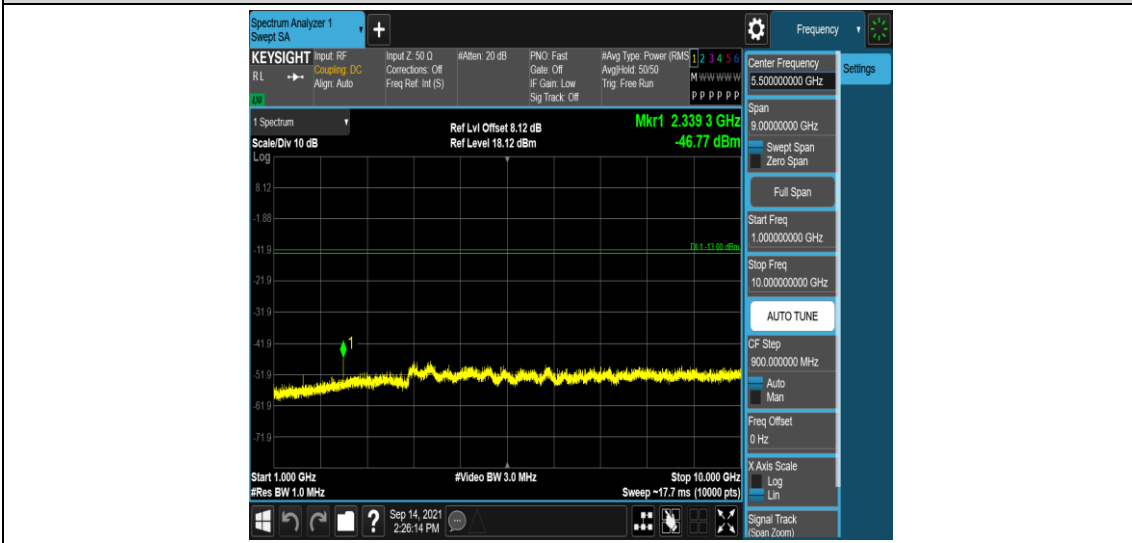

Band13-5MHz-16QAM-23230-1RB#0-Range6:793~805MHz