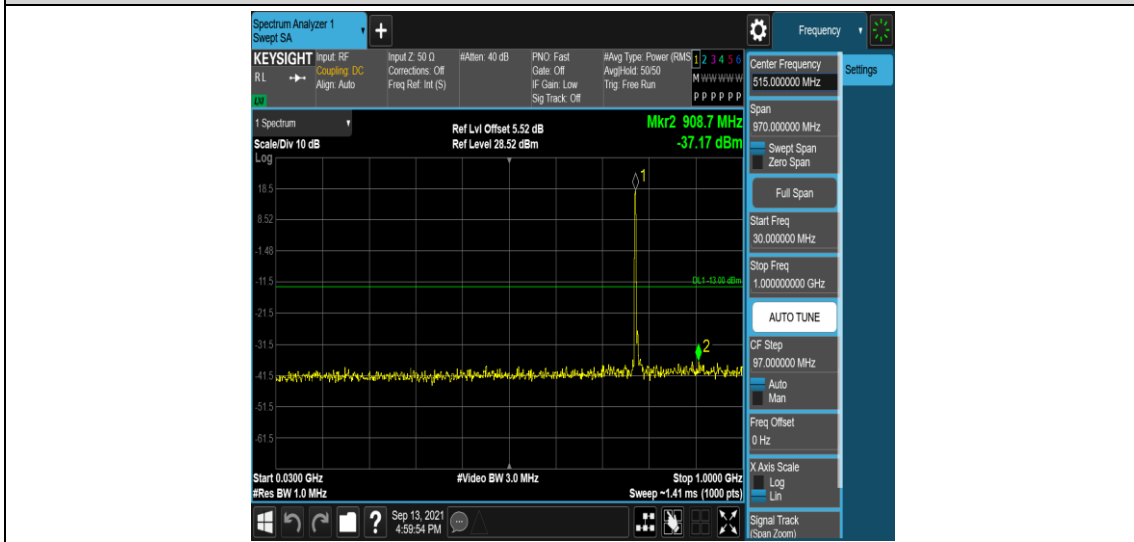

Band13-10MHz-QPSK-23230-1RB#0-Range2:0.15~30MHz