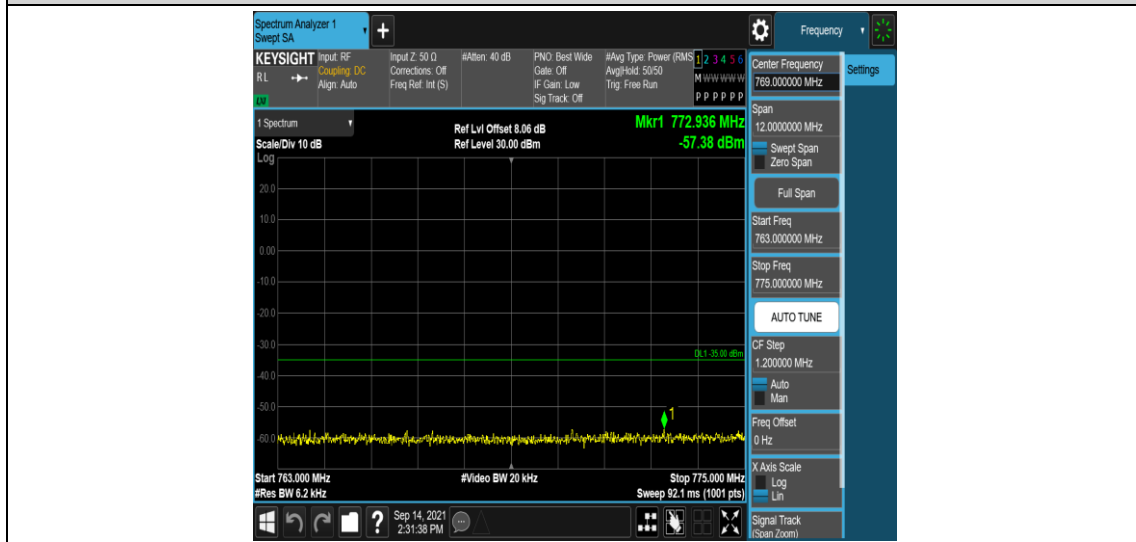

Band13-5MHz-16QAM-23205-1RB#0-Range7:1559~1610MHz

Band13-5MHz-16QAM-23230-1RB#0-Range1:0.009~0.15MHz

Band13-5MHz-16QAM-23230-1RB#0-Range2:0.15~30MHz

Band13-5MHz-16QAM-23230-1RB#0-Range3:30~1000MHz

Band13-5MHz-16QAM-23230-1RB#0-Range5:763~775MHz

Band13-5MHz-16QAM-23230-1RB#0-Range6:793~805MHz

Band13-5MHz-16QAM-23230-1RB#0-Range4:1000~10000MHz

Band13-5MHz-16QAM-23230-1RB#0-Range7:1559~1610MHz

Band13-5MHz-16QAM-23255-1RB#0-Range1:0.009~0.15MHz

Band13-5MHz-16QAM-23255-1RB#0-Range2:0.15~30MHz

Band13-5MHz-16QAM-23255-1RB#0-Range3:30~1000MHz

Band13-5MHz-16QAM-23255-1RB#0-Range5:763~775MHz

Band13-5MHz-16QAM-23255-1RB#0-Range6:793~805MHz

Band13-5MHz-16QAM-23255-1RB#0-Range4:1000~10000MHz

Band13-5MHz-16QAM-23255-1RB#0-Range7:1559~1610MHz