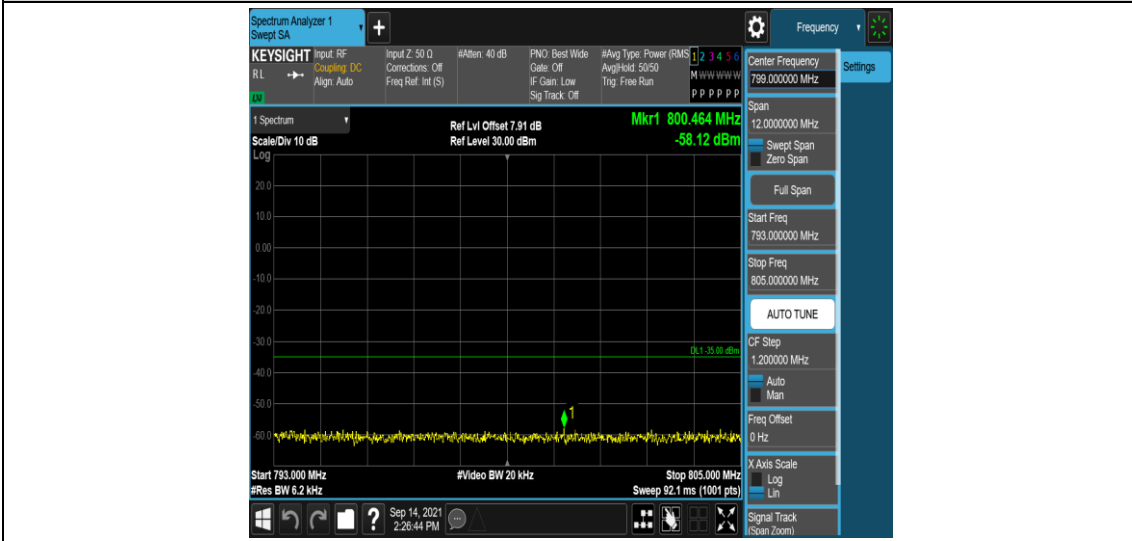

Band13-5MHz-16QAM-23205-1RB#0-Range2:0.15~30MHz

Band13-5MHz-16QAM-23205-1RB#0-Range3:30~1000MHz

Band13-5MHz-16QAM-23205-1RB#0-Range5:763~775MHz

Band13-5MHz-16QAM-23205-1RB#0-Range6:793~805MHz

Band13-5MHz-16QAM-23205-1RB#0-Range4:1000~10000MHz

Band13-5MHz-16QAM-23205-1RB#0-Range7:1559~1610MHz

Band13-5MHz-16QAM-23230-1RB#0-Range1:0.009~0.15MHz

Band13-5MHz-16QAM-23230-1RB#0-Range2:0.15~30MHz

Band13-5MHz-16QAM-23230-1RB#0-Range3:30~1000MHz

Band13-5MHz-16QAM-23230-1RB#0-Range5:763~775MHz

Band13-5MHz-16QAM-23230-1RB#0-Range6:793~805MHz

Band13-5MHz-16QAM-23230-1RB#0-Range4:1000~10000MHz

Band13-5MHz-16QAM-23230-1RB#0-Range7:1559~1610MHz

Band13-5MHz-16QAM-23255-1RB#0-Range1:0.009~0.15MHz

Band13-5MHz-16QAM-23255-1RB#0-Range2:0.15~30MHz