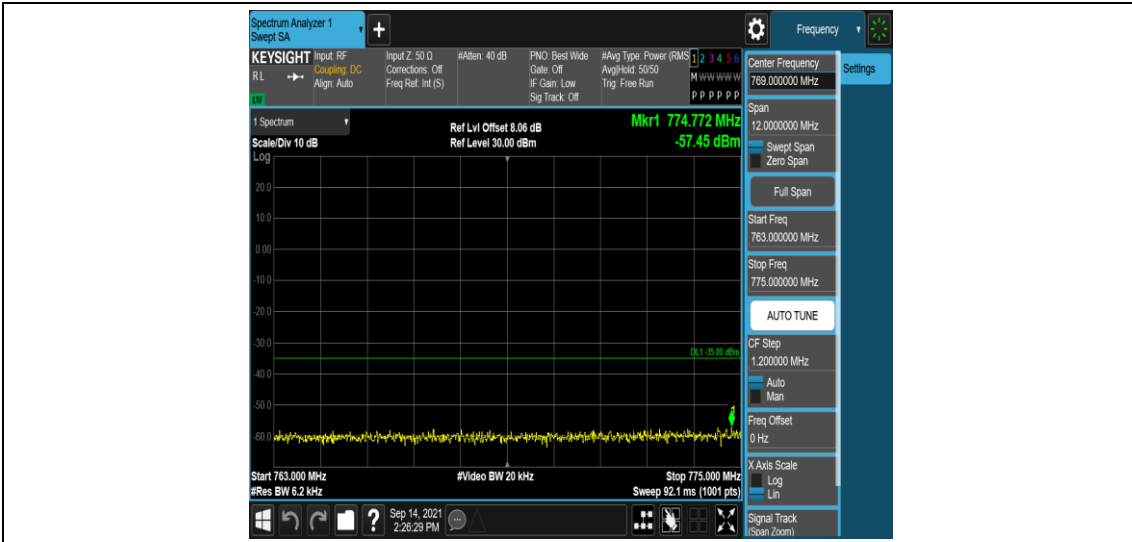

Band13-5MHz-16QAM-23205-1RB#0-Range7:1559~1610MHz

Band13-5MHz-16QAM-23230-1RB#0-Range1:0.009~0.15MHz

Band13-5MHz-16QAM-23230-1RB#0-Range2:0.15~30MHz

Band13-5MHz-16QAM-23230-1RB#0-Range3:30~1000MHz

Band13-5MHz-16QAM-23230-1RB#0-Range5:763~775MHz

Band13-5MHz-16QAM-23230-1RB#0-Range6:793~805MHz

Band13-5MHz-16QAM-23230-1RB#0-Range4:1000~10000MHz

Band13-5MHz-16QAM-23230-1RB#0-Range7:1559~1610MHz

Band13-5MHz-16QAM-23255-1RB#0-Range1:0.009~0.15MHz

Band13-5MHz-16QAM-23255-1RB#0-Range2:0.15~30MHz