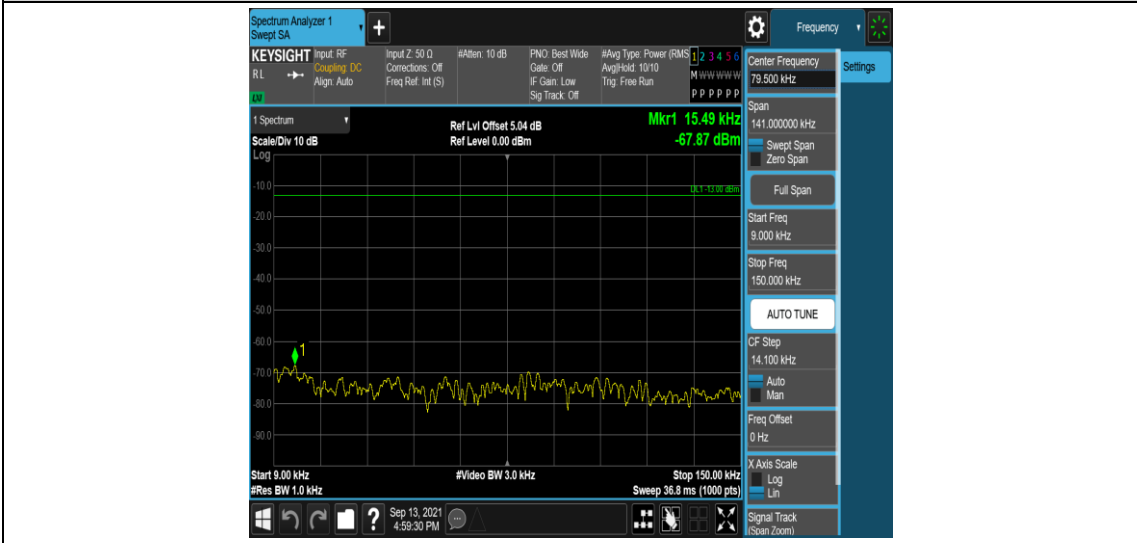

Band13-5MHz-16QAM-23255-1RB#0-Range3:30~1000MHz

Band13-5MHz-16QAM-23255-1RB#0-Range5:763~775MHz

Band13-5MHz-16QAM-23255-1RB#0-Range6:793~805MHz

Band13-5MHz-16QAM-23255-1RB#0-Range4:1000~10000MHz

Band13-5MHz-16QAM-23255-1RB#0-Range7:1559~1610MHz