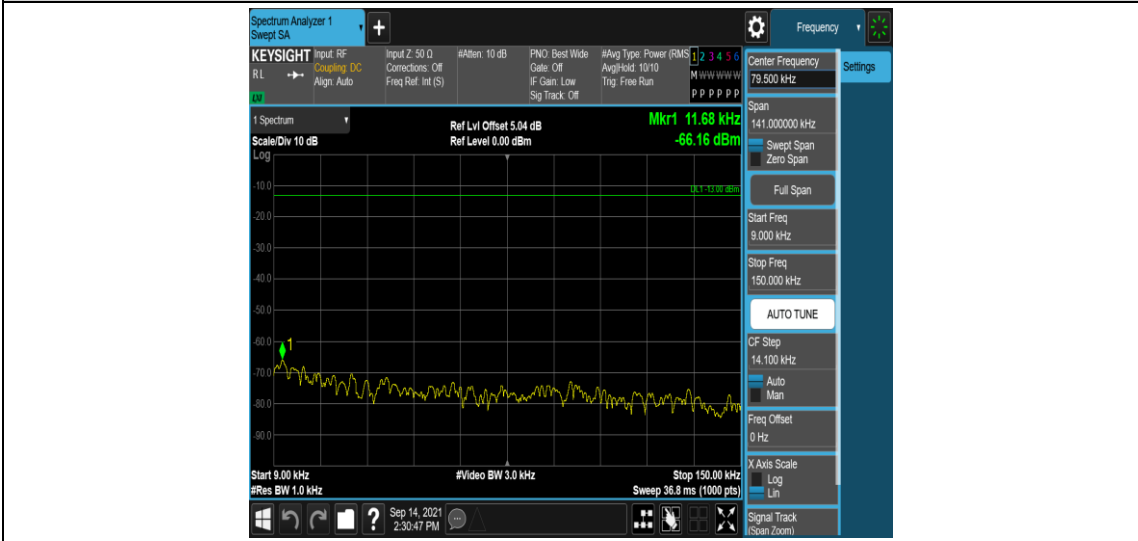

Band13-5MHz-16QAM-23205-1RB#0-Range2:0.15~30MHz

Band13-5MHz-16QAM-23205-1RB#0-Range3:30~1000MHz

Band13-5MHz-16QAM-23205-1RB#0-Range5:763~775MHz

Band13-5MHz-16QAM-23205-1RB#0-Range6:793~805MHz

Band13-5MHz-16QAM-23205-1RB#0-Range4:1000~10000MHz

Band13-5MHz-16QAM-23205-1RB#0-Range7:1559~1610MHz

Band13-5MHz-16QAM-23230-1RB#0-Range1:0.009~0.15MHz

Band13-5MHz-16QAM-23230-1RB#0-Range2:0.15~30MHz

Band13-5MHz-16QAM-23230-1RB#0-Range3:30~1000MHz

Band13-5MHz-16QAM-23230-1RB#0-Range5:763~775MHz

Band13-5MHz-16QAM-23230-1RB#0-Range6:793~805MHz

Band13-5MHz-16QAM-23230-1RB#0-Range4:1000~10000MHz

Band13-5MHz-16QAM-23230-1RB#0-Range7:1559~1610MHz

Band13-5MHz-16QAM-23255-1RB#0-Range1:0.009~0.15MHz

Band13-5MHz-16QAM-23255-1RB#0-Range2:0.15~30MHz