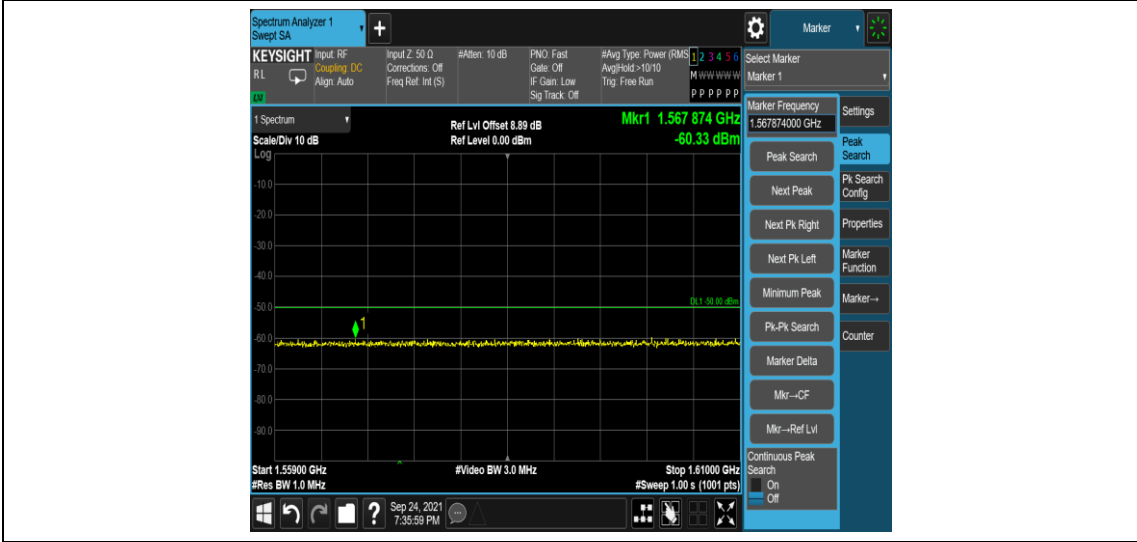

Band13-5MHz-16QAM-23255-1RB#0-Range3:30~1000MHz

Band13-5MHz-16QAM-23255-1RB#0-Range5:763~775MHz

Band13-5MHz-16QAM-23255-1RB#0-Range6:793~805MHz

Band13-5MHz-16QAM-23255-1RB#0-Range4:1000~10000MHz

Band13-5MHz-16QAM-23255-1RB#0-Range7:1559~1610MHz