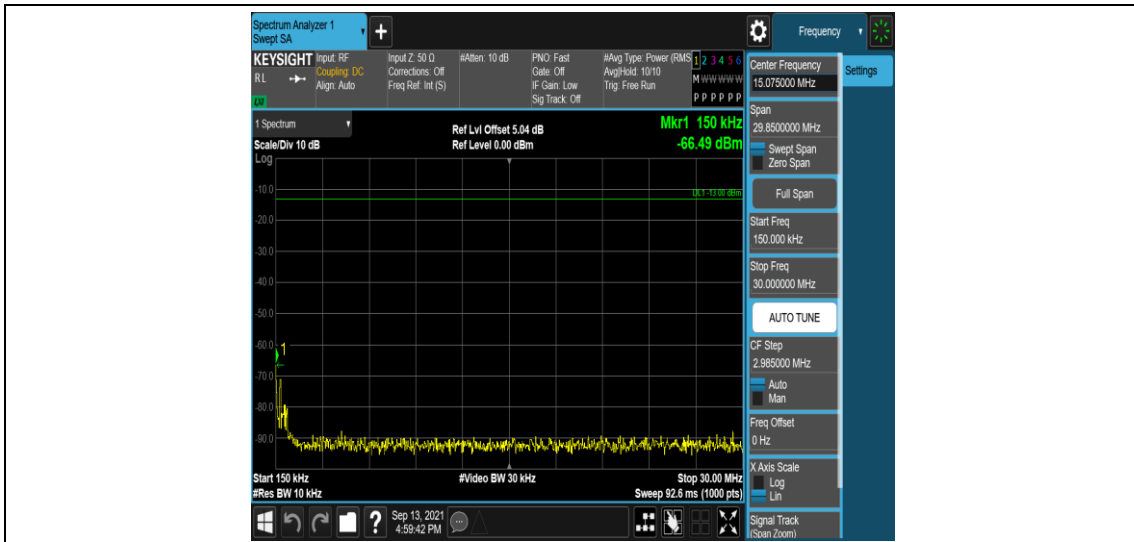

Band13-10MHz-QPSK-23230-1RB#0-Range1:0.009~0.15MHz