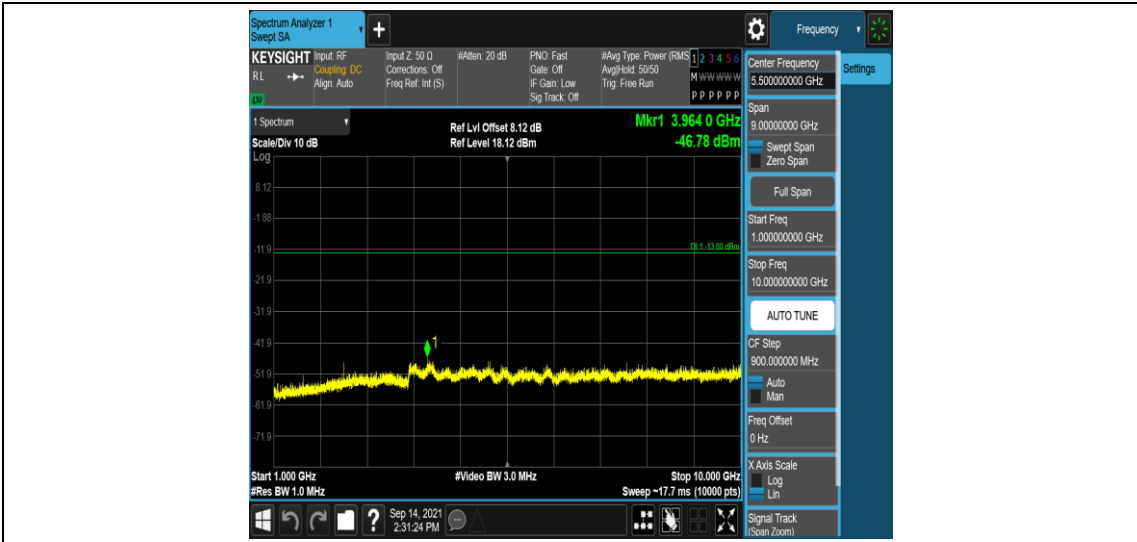

Band13-5MHz-16QAM-23255-1RB#0-Range6:793~805MHz