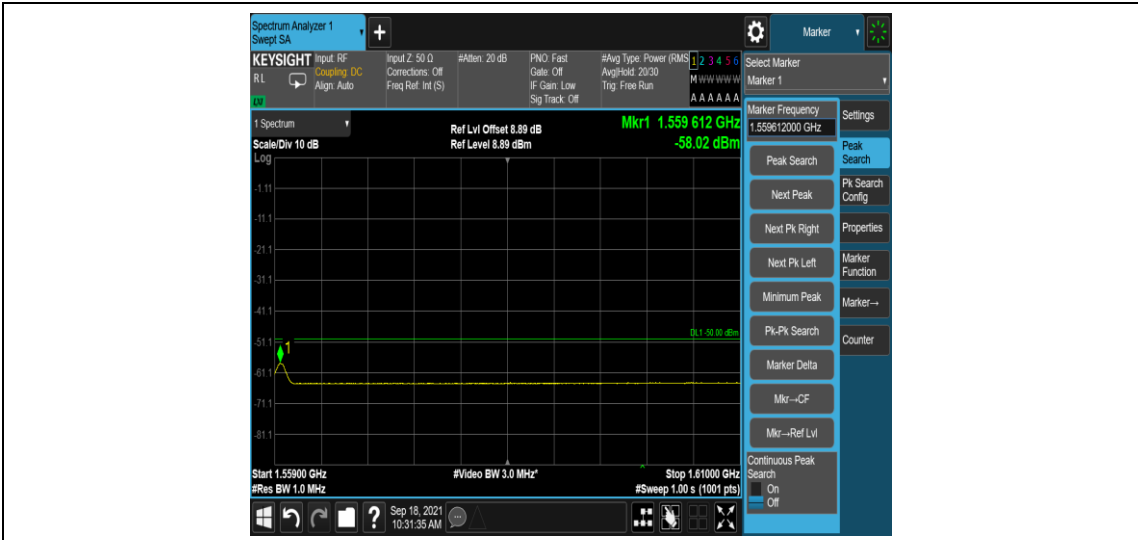

Band13-5MHz-16QAM-23205-1RB#0-Range2:0.15~30MHz

Band13-5MHz-16QAM-23205-1RB#0-Range3:30~1000MHz

Band13-5MHz-16QAM-23205-1RB#0-Range5:763~775MHz

Band13-5MHz-16QAM-23205-1RB#0-Range6:793~805MHz

Band13-5MHz-16QAM-23205-1RB#0-Range4:1000~10000MHz

Band13-5MHz-16QAM-23205-1RB#0-Range7:1559~1610MHz

Band13-5MHz-16QAM-23230-1RB#0-Range1:0.009~0.15MHz

Band13-5MHz-16QAM-23230-1RB#0-Range2:0.15~30MHz

Band13-5MHz-16QAM-23230-1RB#0-Range3:30~1000MHz

Band13-5MHz-16QAM-23230-1RB#0-Range5:763~775MHz

Band13-5MHz-16QAM-23230-1RB#0-Range6:793~805MHz

Band13-5MHz-16QAM-23230-1RB#0-Range4:1000~10000MHz

Band13-5MHz-16QAM-23230-1RB#0-Range7:1559~1610MHz

Band13-5MHz-16QAM-23255-1RB#0-Range1:0.009~0.15MHz

Band13-5MHz-16QAM-23255-1RB#0-Range2:0.15~30MHz