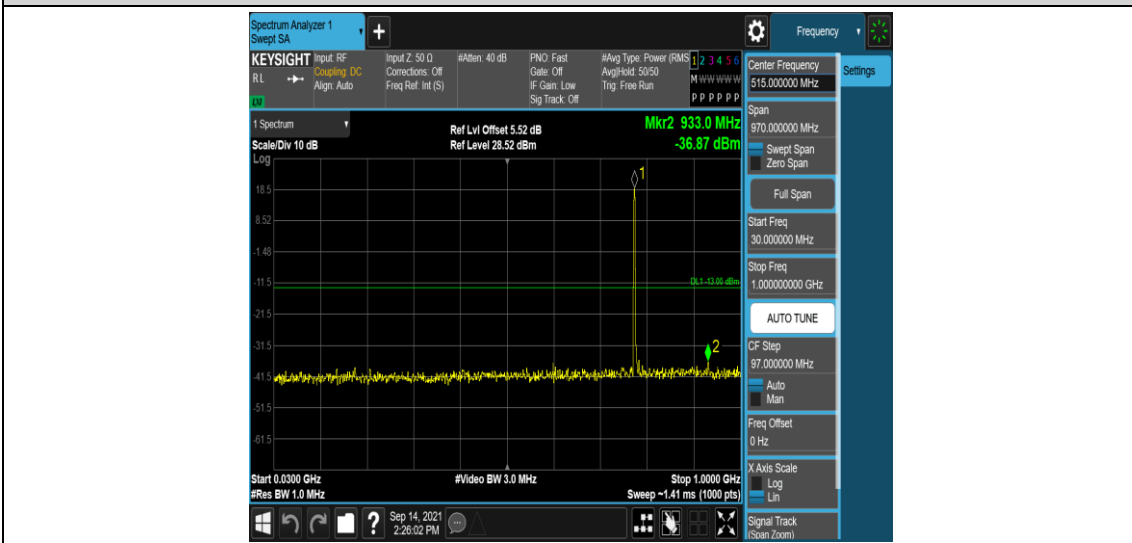

Band13-5MHz-16QAM-23205-1RB#0-Range2:0.15~30MHz

Band13-5MHz-16QAM-23205-1RB#0-Range3:30~1000MHz

Band13-5MHz-16QAM-23205-1RB#0-Range5:763~775MHz

Band13-5MHz-16QAM-23205-1RB#0-Range6:793~805MHz

Band13-5MHz-16QAM-23205-1RB#0-Range4:1000~10000MHz

Band13-5MHz-16QAM-23205-1RB#0-Range7:1559~1610MHz

Band13-5MHz-16QAM-23230-1RB#0-Range1:0.009~0.15MHz

Band13-5MHz-16QAM-23230-1RB#0-Range2:0.15~30MHz

Band13-5MHz-16QAM-23230-1RB#0-Range3:30~1000MHz

Band13-5MHz-16QAM-23230-1RB#0-Range5:763~775MHz