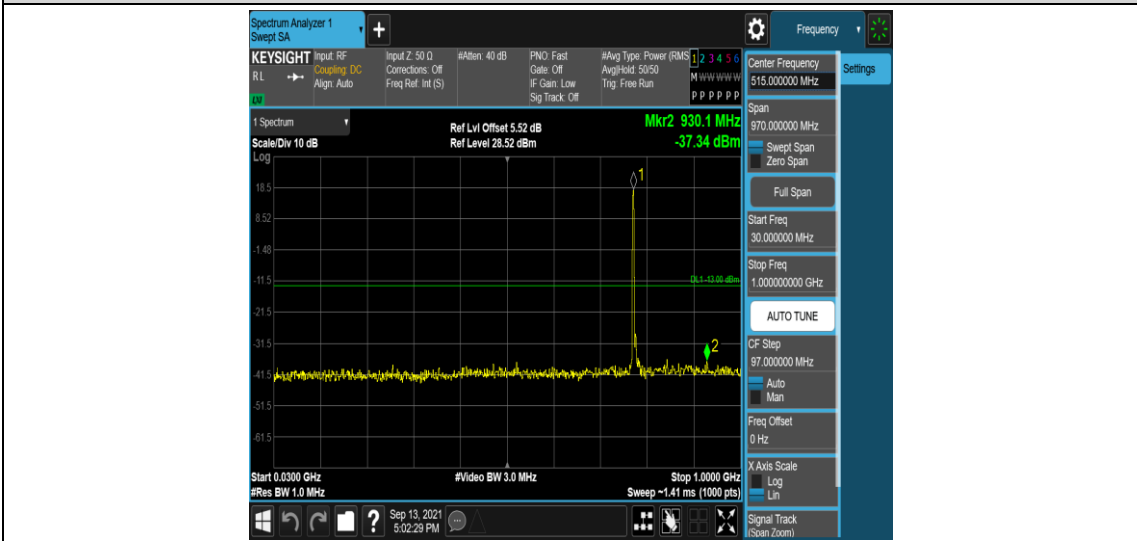

Band13-10MHz-QPSK-23230-1RB#0-Range4:1000~10000MHz

Band13-10MHz-QPSK-23230-1RB#0-Range7:1559~1610MHz

Band13-10MHz-16QAM-23230-1RB#0-Range1:0.009~0.15MHz

Band13-10MHz-16QAM-23230-1RB#0-Range2:0.15~30MHz

Band13-10MHz-16QAM-23230-1RB#0-Range3:30~1000MHz