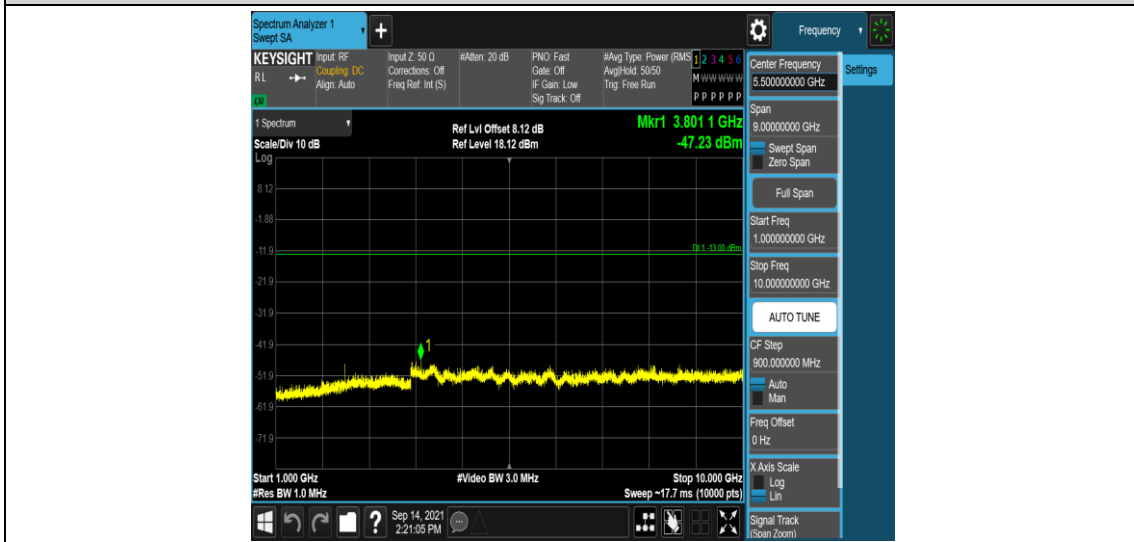

Band13-5MHz-16QAM-23205-1RB#0-Range2:0.15~30MHz

Band13-5MHz-16QAM-23205-1RB#0-Range3:30~1000MHz

Band13-5MHz-16QAM-23205-1RB#0-Range5:763~775MHz

Band13-5MHz-16QAM-23205-1RB#0-Range6:793~805MHz

Band13-5MHz-16QAM-23205-1RB#0-Range4:1000~10000MHz

Band13-5MHz-16QAM-23205-1RB#0-Range7:1559~1610MHz

Band13-5MHz-16QAM-23230-1RB#0-Range1:0.009~0.15MHz

Band13-5MHz-16QAM-23230-1RB#0-Range2:0.15~30MHz

Band13-5MHz-16QAM-23230-1RB#0-Range3:30~1000MHz

Band13-5MHz-16QAM-23230-1RB#0-Range5:763~775MHz