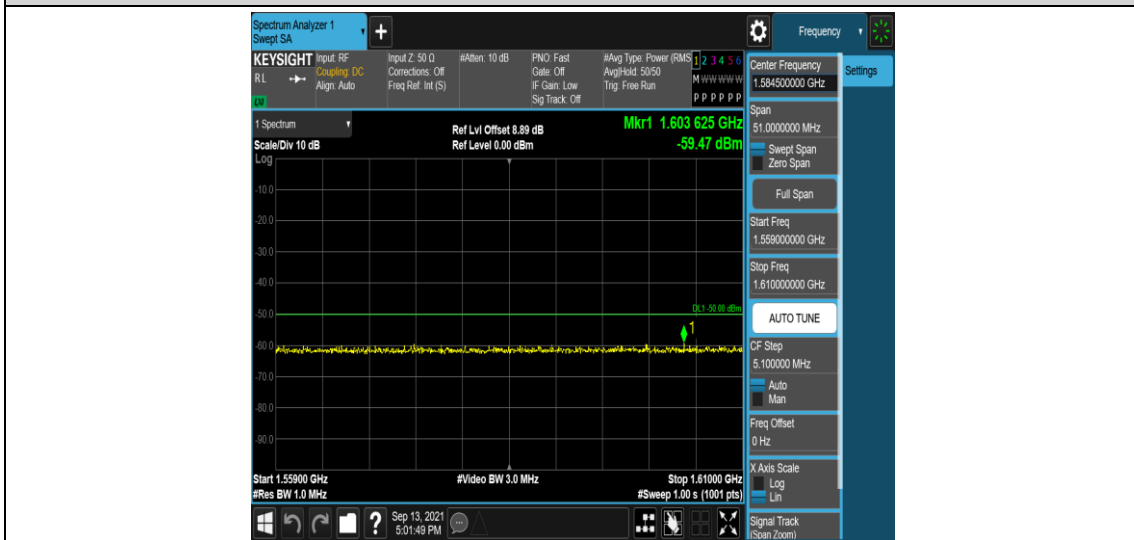

Band13-10MHz-QPSK-23230-1RB#0-Range4:1000~10000MHz