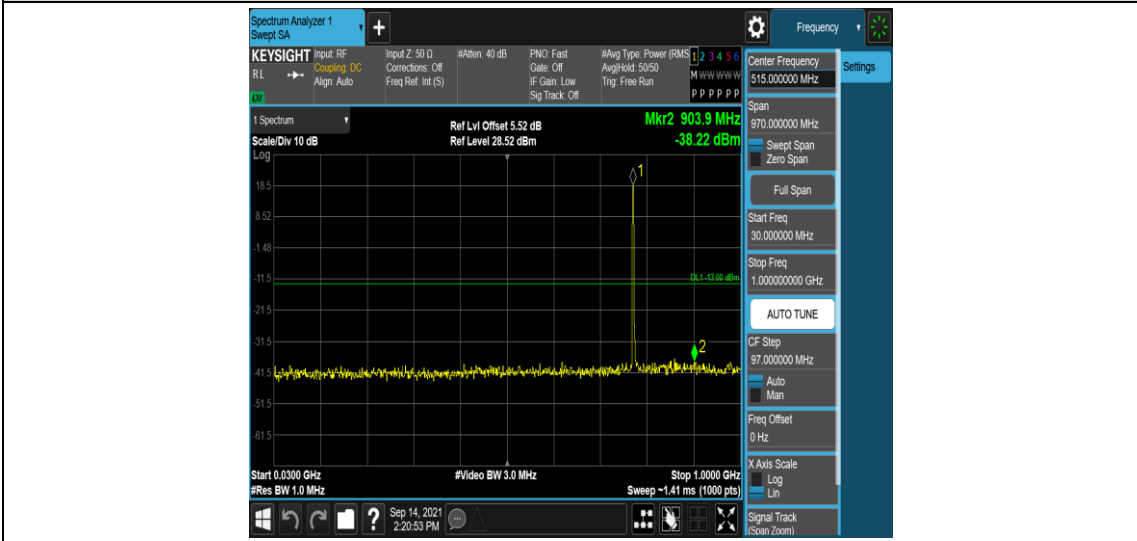

Band13-5MHz-16QAM-23205-1RB#0-Range2:0.15~30MHz

Band13-5MHz-16QAM-23205-1RB#0-Range3:30~1000MHz

Band13-5MHz-16QAM-23205-1RB#0-Range5:763~775MHz

Band13-5MHz-16QAM-23205-1RB#0-Range6:793~805MHz

Band13-5MHz-16QAM-23205-1RB#0-Range4:1000~10000MHz

Band13-5MHz-16QAM-23205-1RB#0-Range7:1559~1610MHz

Band13-5MHz-16QAM-23230-1RB#0-Range1:0.009~0.15MHz

Band13-5MHz-16QAM-23230-1RB#0-Range2:0.15~30MHz

Band13-5MHz-16QAM-23230-1RB#0-Range3:30~1000MHz

Band13-5MHz-16QAM-23230-1RB#0-Range5:763~775MHz