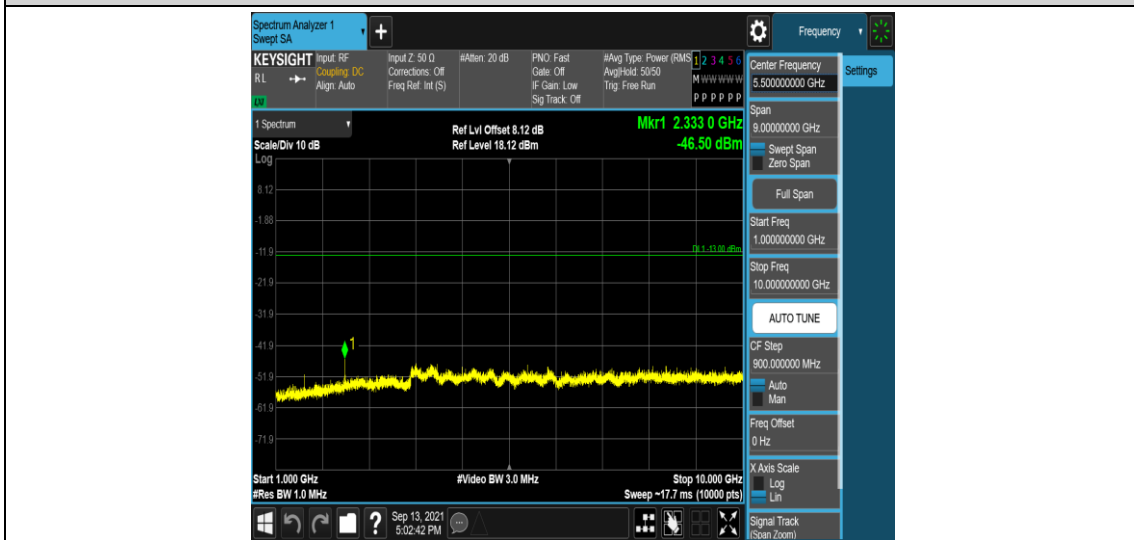

Band13-10MHz-16QAM-23230-1RB#0-Range6:793~805MHz