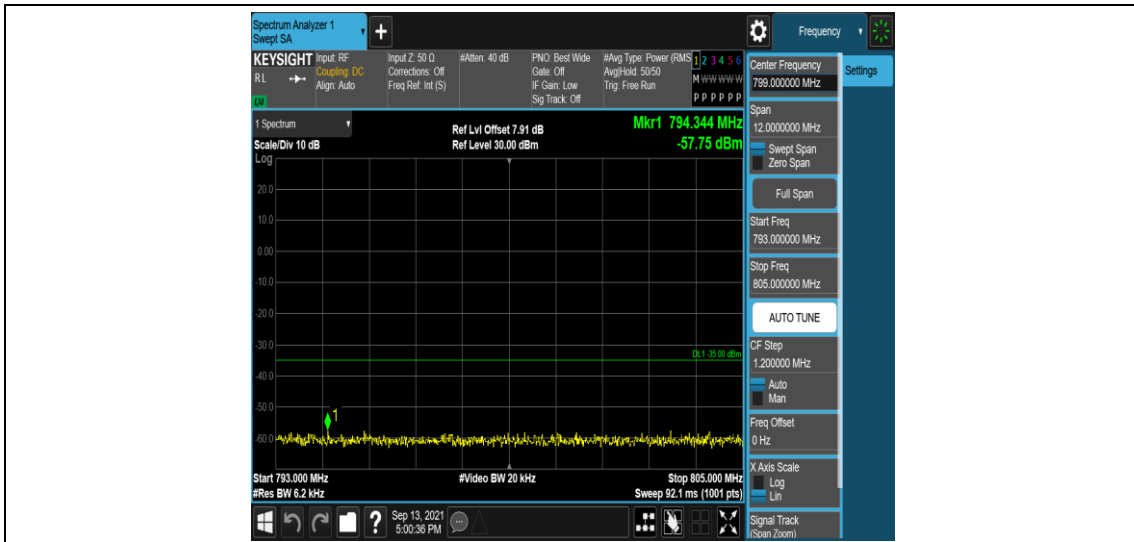

Band13-10MHz-QPSK-23230-1RB#0-Range1:0.009~0.15MHz

Band13-10MHz-QPSK-23230-1RB#0-Range2:0.15~30MHz

Band13-10MHz-QPSK-23230-1RB#0-Range3:30~1000MHz

Band13-10MHz-QPSK-23230-1RB#0-Range5:763~775MHz

Band13-10MHz-QPSK-23230-1RB#0-Range6:793~805MHz