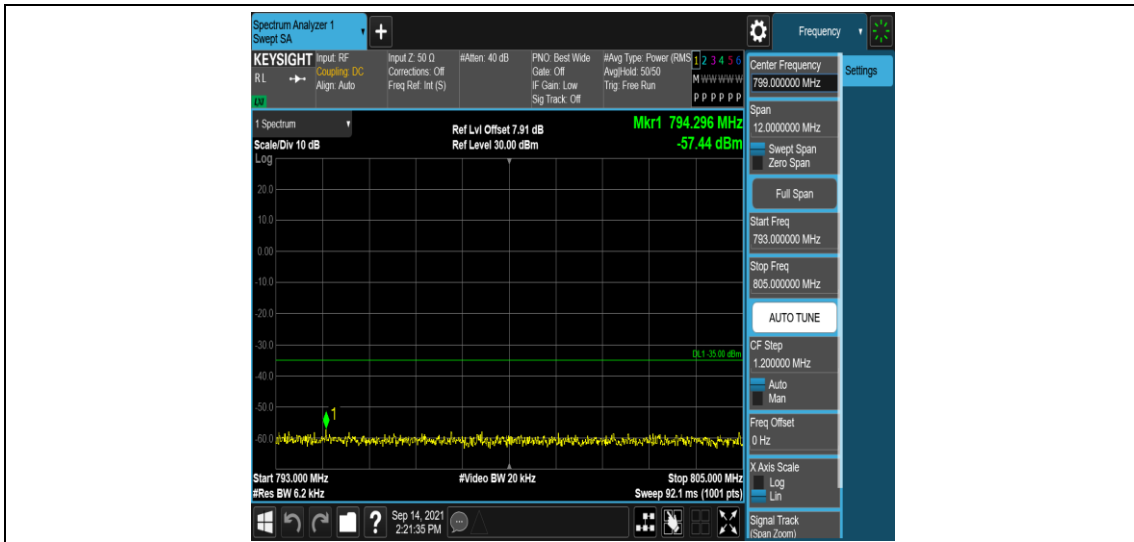

Band13-5MHz-16QAM-23205-1RB#0-Range2:0.15~30MHz

Band13-5MHz-16QAM-23205-1RB#0-Range3:30~1000MHz

Band13-5MHz-16QAM-23205-1RB#0-Range5:763~775MHz

Band13-5MHz-16QAM-23205-1RB#0-Range6:793~805MHz

Band13-5MHz-16QAM-23205-1RB#0-Range4:1000~10000MHz

Band13-5MHz-16QAM-23205-1RB#0-Range7:1559~1610MHz

Band13-5MHz-16QAM-23230-1RB#0-Range1:0.009~0.15MHz

Band13-5MHz-16QAM-23230-1RB#0-Range2:0.15~30MHz

Band13-5MHz-16QAM-23230-1RB#0-Range3:30~1000MHz

Band13-5MHz-16QAM-23230-1RB#0-Range5:763~775MHz