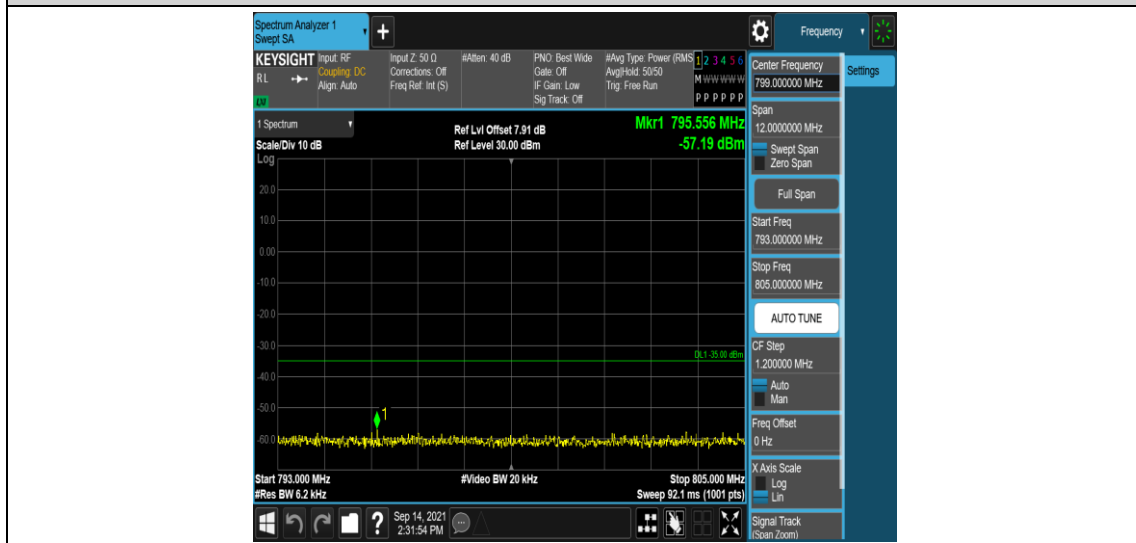

Band13-5MHz-16QAM-23230-1RB#0-Range6:793~805MHz

Band13-5MHz-16QAM-23230-1RB#0-Range4:1000~10000MHz

Band13-5MHz-16QAM-23230-1RB#0-Range7:1559~1610MHz

Band13-5MHz-16QAM-23255-1RB#0-Range1:0.009~0.15MHz

Band13-5MHz-16QAM-23255-1RB#0-Range2:0.15~30MHz

Band13-5MHz-16QAM-23255-1RB#0-Range3:30~1000MHz

Band13-5MHz-16QAM-23255-1RB#0-Range5:763~775MHz

Band13-5MHz-16QAM-23255-1RB#0-Range6:793~805MHz

Band13-5MHz-16QAM-23255-1RB#0-Range4:1000~10000MHz

Band13-5MHz-16QAM-23255-1RB#0-Range7:1559~1610MHz