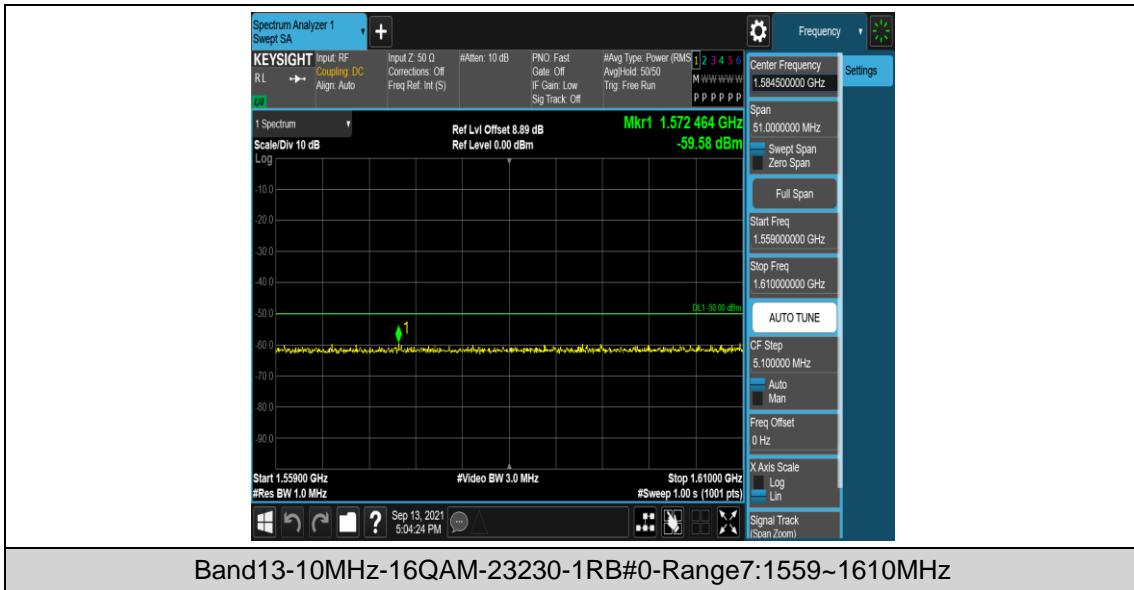

Band13-10MHz-16QAM-23230-1RB#0-Range4:1000~10000MHz