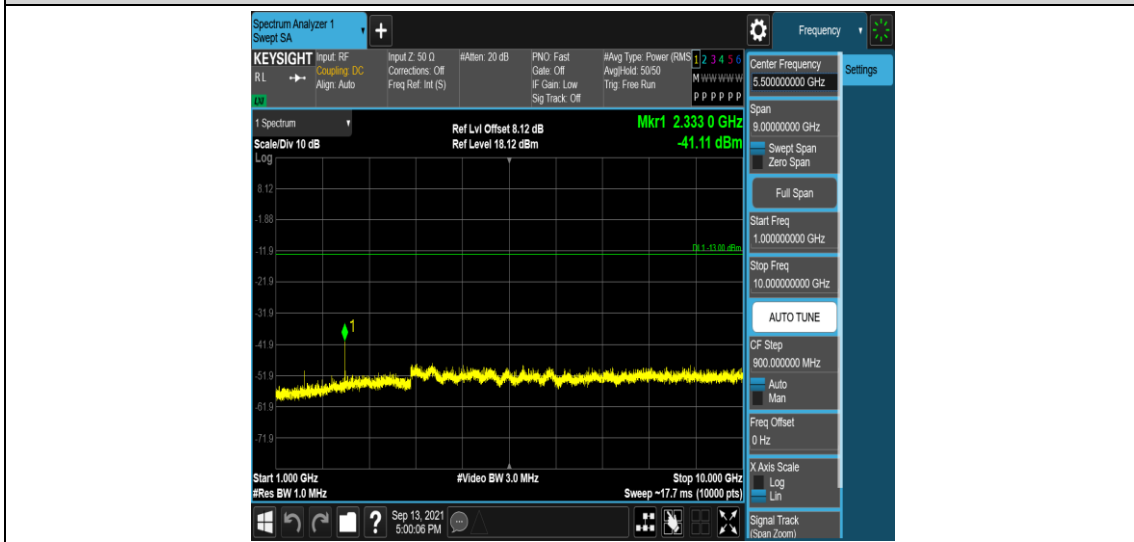

Band13-10MHz-QPSK-23230-1RB#0-Range1:0.009~0.15MHz

Band13-10MHz-QPSK-23230-1RB#0-Range2:0.15~30MHz

Band13-10MHz-QPSK-23230-1RB#0-Range3:30~1000MHz

Band13-10MHz-QPSK-23230-1RB#0-Range5:763~775MHz

Band13-10MHz-QPSK-23230-1RB#0-Range6:793~805MHz