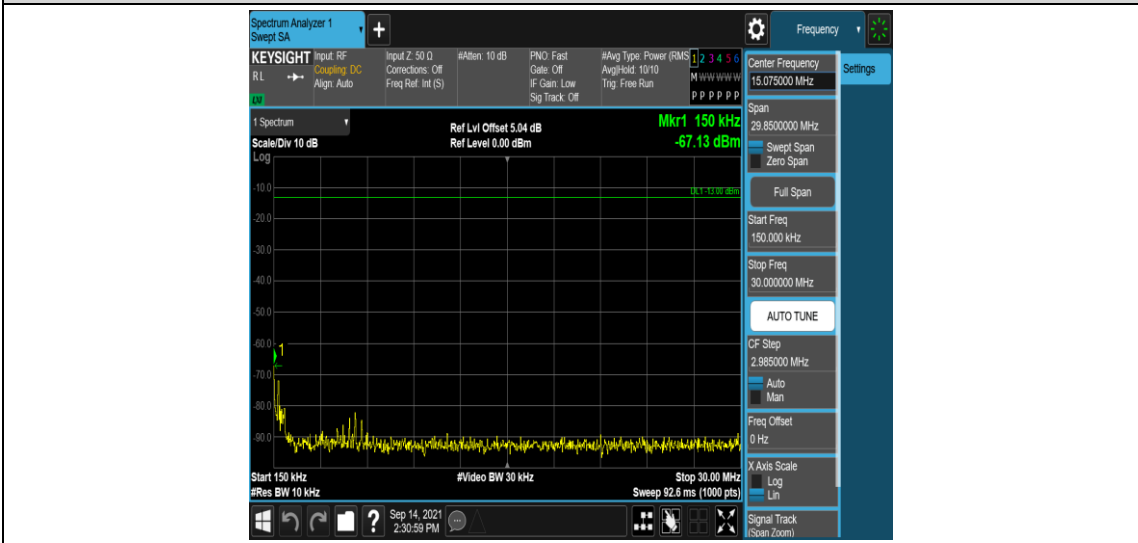

Band13-5MHz-16QAM-23230-1RB#0-Range6:793~805MHz

Band13-5MHz-16QAM-23230-1RB#0-Range4:1000~10000MHz

Band13-5MHz-16QAM-23230-1RB#0-Range7:1559~1610MHz

Band13-5MHz-16QAM-23255-1RB#0-Range1:0.009~0.15MHz

Band13-5MHz-16QAM-23255-1RB#0-Range2:0.15~30MHz

Band13-5MHz-16QAM-23255-1RB#0-Range3:30~1000MHz

Band13-5MHz-16QAM-23255-1RB#0-Range5:763~775MHz

Band13-5MHz-16QAM-23255-1RB#0-Range6:793~805MHz

Band13-5MHz-16QAM-23255-1RB#0-Range4:1000~10000MHz

Band13-5MHz-16QAM-23255-1RB#0-Range7:1559~1610MHz