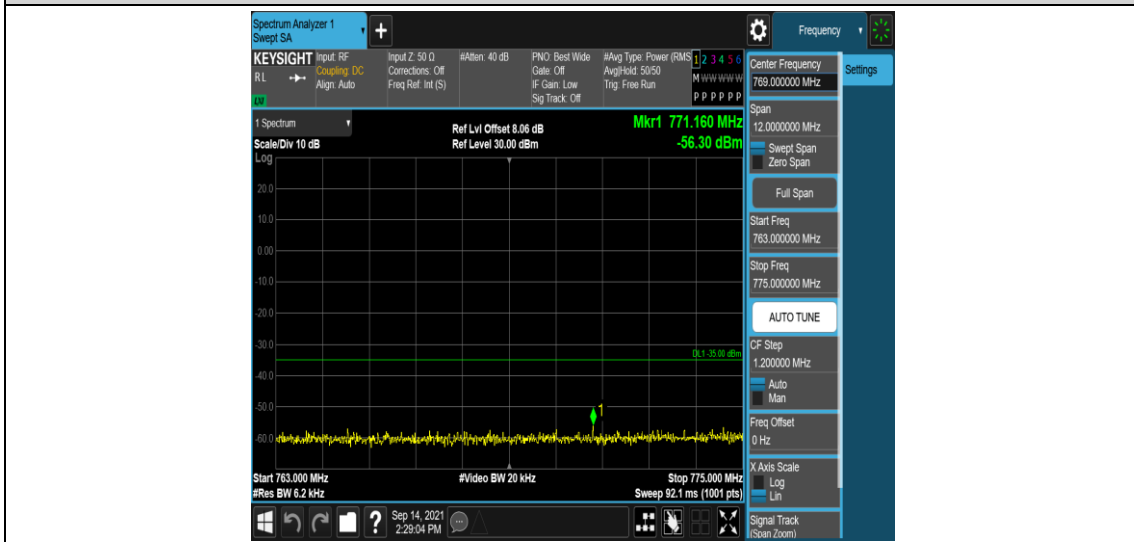

Band13-5MHz-QPSK-23230-1RB#0-Range6:793~805MHz

Band13-5MHz-QPSK-23230-1RB#0-Range4:1000~10000MHz

Band13-5MHz-QPSK-23230-1RB#0-Range7:1559~1610MHz

Band13-5MHz-QPSK-23255-1RB#0-Range1:0.009~0.15MHz

Band13-5MHz-QPSK-23255-1RB#0-Range2:0.15~30MHz

Band13-5MHz-QPSK-23255-1RB#0-Range3:30~1000MHz

Band13-5MHz-QPSK-23255-1RB#0-Range5:763~775MHz

Band13-5MHz-QPSK-23255-1RB#0-Range6:793~805MHz

Band13-5MHz-QPSK-23255-1RB#0-Range4:1000~10000MHz

Band13-5MHz-QPSK-23255-1RB#0-Range7:1559~1610MHz