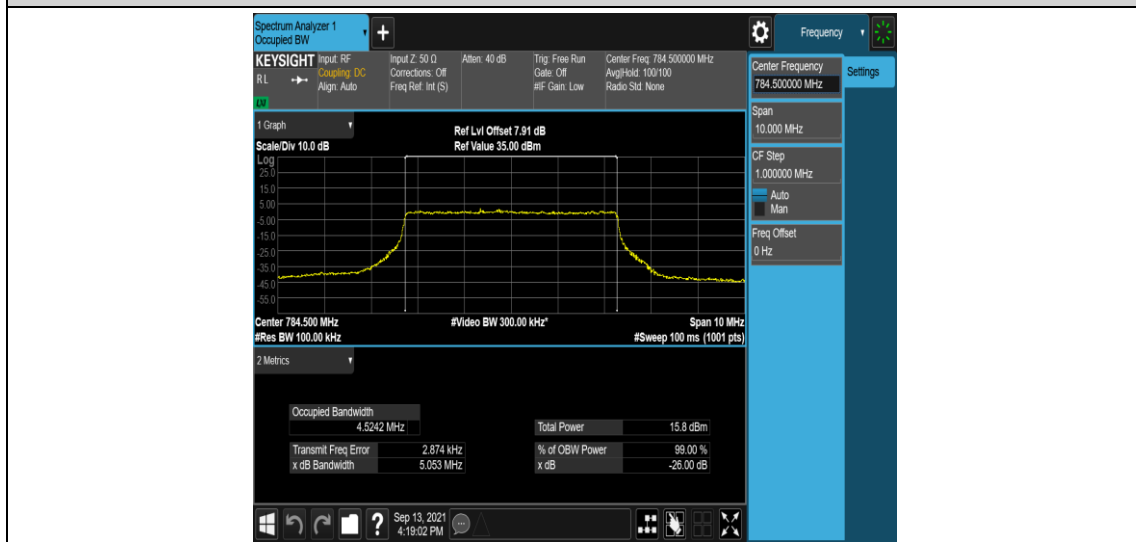

### Test Graphs

Band13-5MHz-QPSK-23230-25RB#0

Band13-5MHz-QPSK-23255-25RB#0

Band13-5MHz-16QAM-23205-25RB#0

Band13-5MHz-16QAM-23230-25RB#0

Band13-5MHz-16QAM-23255-25RB#0

Band13-10MHz-QPSK-23230-50RB#0

## Appendix D: Band Edge