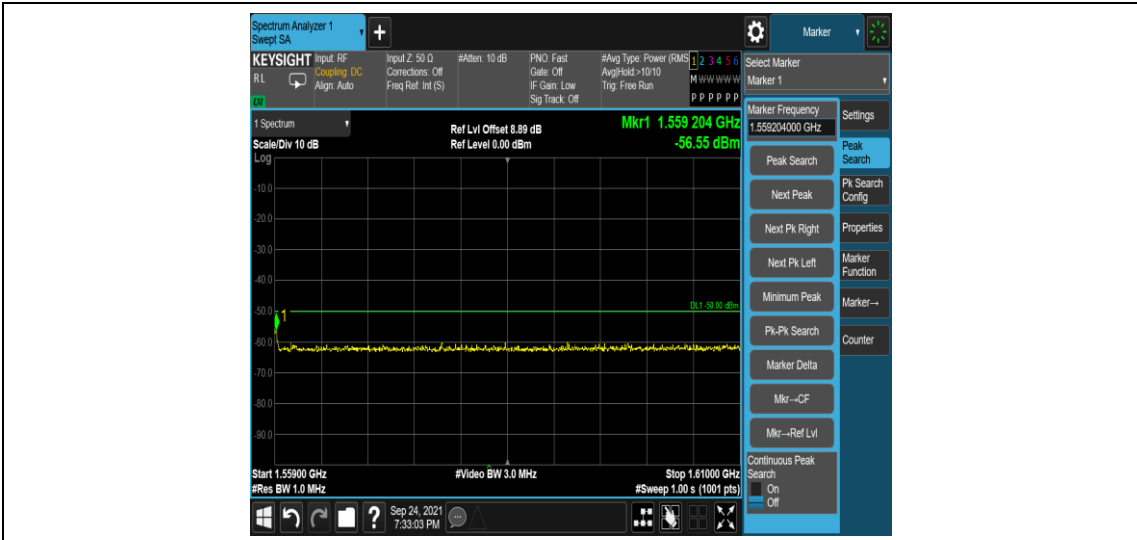

### Test Graphs

Band13-5MHz-QPSK-23205-1RB#0-Range2:0.15~30MHz

Band13-5MHz-QPSK-23205-1RB#0-Range3:30~1000MHz

Band13-5MHz-QPSK-23205-1RB#0-Range5:763~775MHz

Band13-5MHz-QPSK-23205-1RB#0-Range6:793~805MHz

Band13-5MHz-QPSK-23205-1RB#0-Range4:1000~10000MHz

Band13-5MHz-QPSK-23205-1RB#0-Range7:1559~1610MHz

Band13-5MHz-QPSK-23230-1RB#0-Range1:0.009~0.15MHz

Band13-5MHz-QPSK-23230-1RB#0-Range2:0.15~30MHz

Band13-5MHz-QPSK-23230-1RB#0-Range3:30~1000MHz

Band13-5MHz-QPSK-23230-1RB#0-Range5:763~775MHz

Band13-5MHz-QPSK-23230-1RB#0-Range6:793~805MHz

Band13-5MHz-QPSK-23230-1RB#0-Range4:1000~10000MHz

Band13-5MHz-QPSK-23230-1RB#0-Range7:1559~1610MHz

Band13-5MHz-QPSK-23255-1RB#0-Range1:0.009~0.15MHz

Band13-5MHz-QPSK-23255-1RB#0-Range2:0.15~30MHz