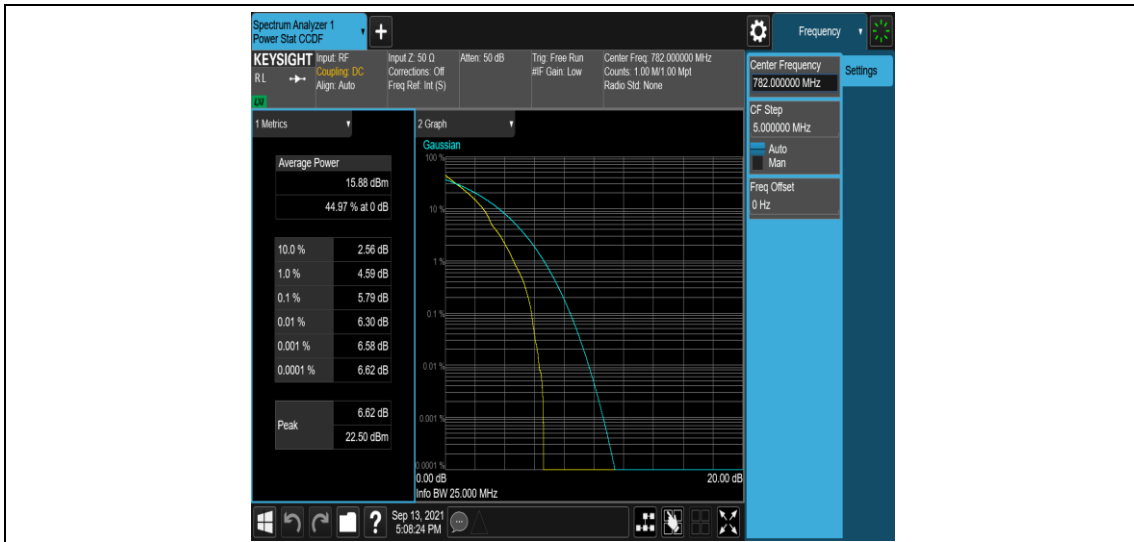

Band13-10MHz-QPSK-23230-1RB#0