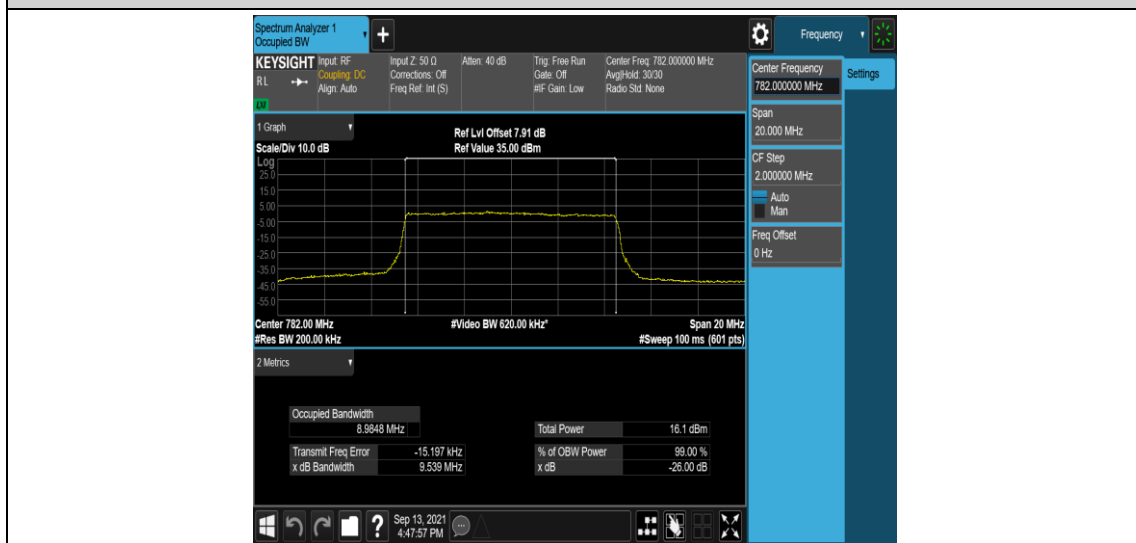

### Test Graphs

Band13-5MHz-QPSK-23230-25RB#0

Band13-5MHz-QPSK-23255-25RB#0

Band13-5MHz-16QAM-23205-25RB#0

Band13-5MHz-16QAM-23230-25RB#0

Band13-5MHz-16QAM-23255-25RB#0

Band13-10MHz-QPSK-23230-50RB#0