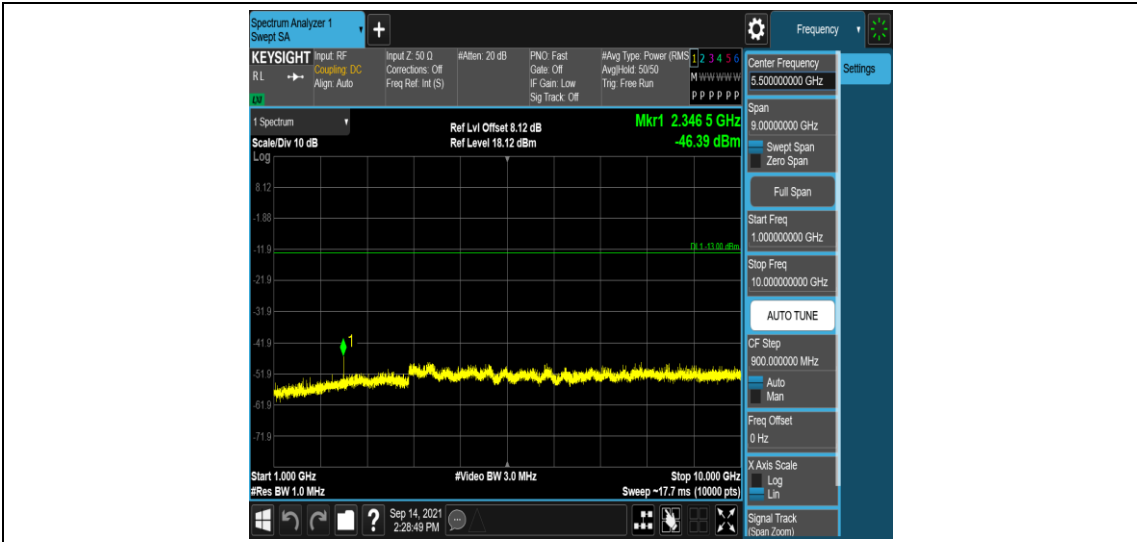

Band13-5MHz-QPSK-23255-1RB#0-Range4:1000~10000MHz