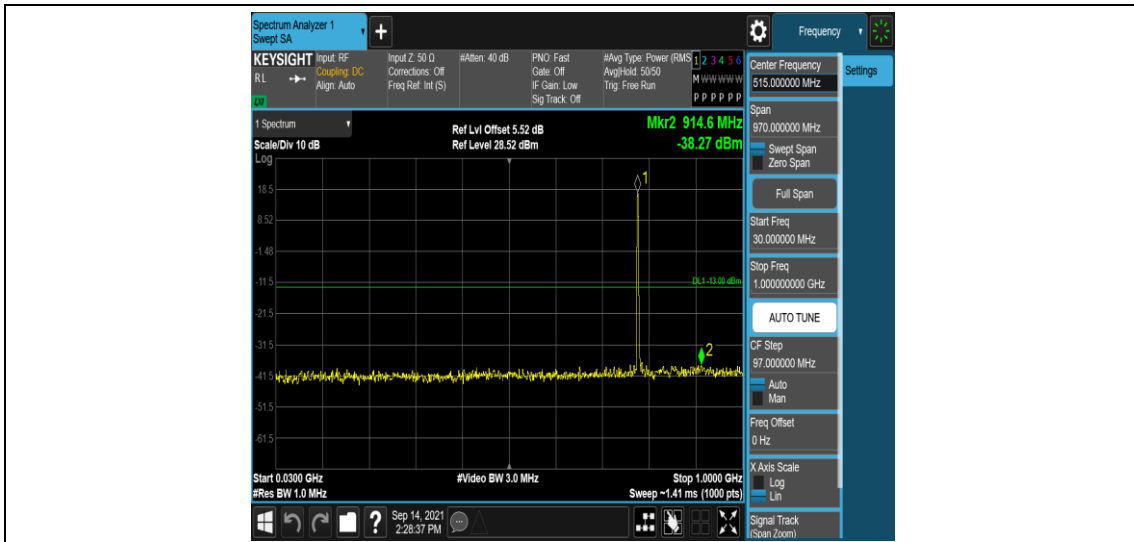

Band13-5MHz-QPSK-23230-1RB#0-Range6:793~805MHz

Band13-5MHz-QPSK-23230-1RB#0-Range4:1000~10000MHz

Band13-5MHz-QPSK-23230-1RB#0-Range7:1559~1610MHz

Band13-5MHz-QPSK-23255-1RB#0-Range1:0.009~0.15MHz

Band13-5MHz-QPSK-23255-1RB#0-Range2:0.15~30MHz