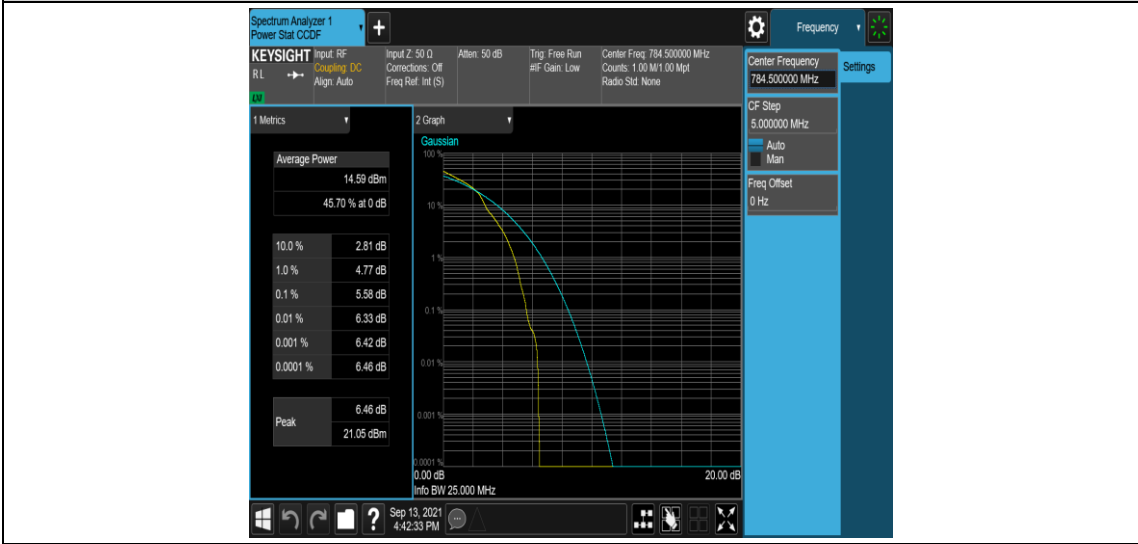

### Test Graphs

Band13-5MHz-QPSK-23205-1RB#0

Band13-5MHz-QPSK-23205-25RB#0

Band13-5MHz-16QAM-23205-1RB#0

Band13-5MHz-16QAM-23205-25RB#0

Band13-5MHz-16QAM-23230-1RB#0

Band13-5MHz-16QAM-23230-25RB#0

Band13-5MHz-16QAM-23255-1RB#0