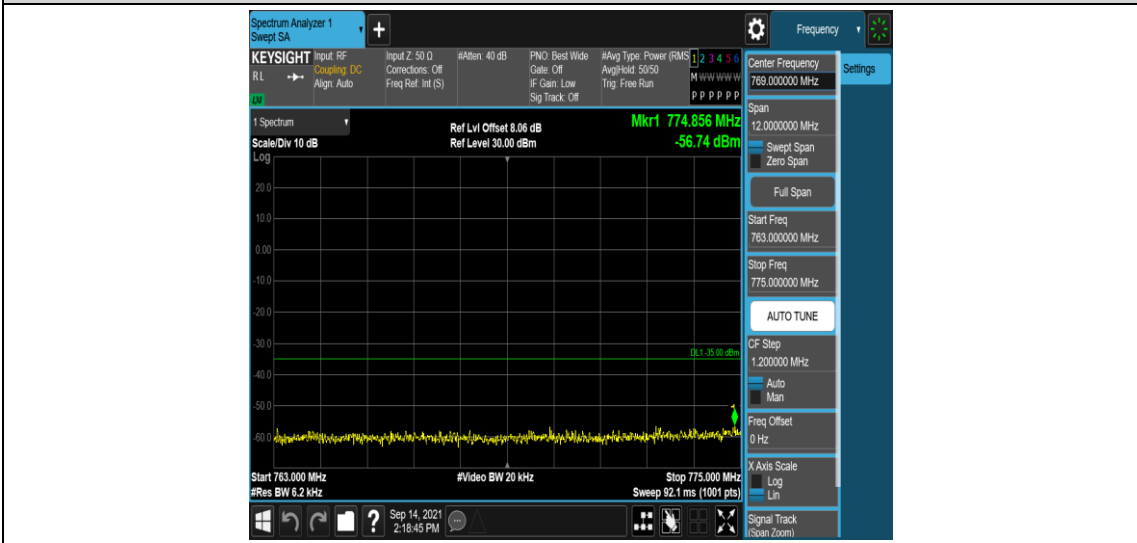

### Test Graphs

Band13-5MHz-QPSK-23205-1RB#0-Range2:0.15~30MHz

Band13-5MHz-QPSK-23205-1RB#0-Range3:30~1000MHz

Band13-5MHz-QPSK-23205-1RB#0-Range5:763~775MHz

Band13-5MHz-QPSK-23205-1RB#0-Range6:793~805MHz

Band13-5MHz-QPSK-23205-1RB#0-Range4:1000~10000MHz