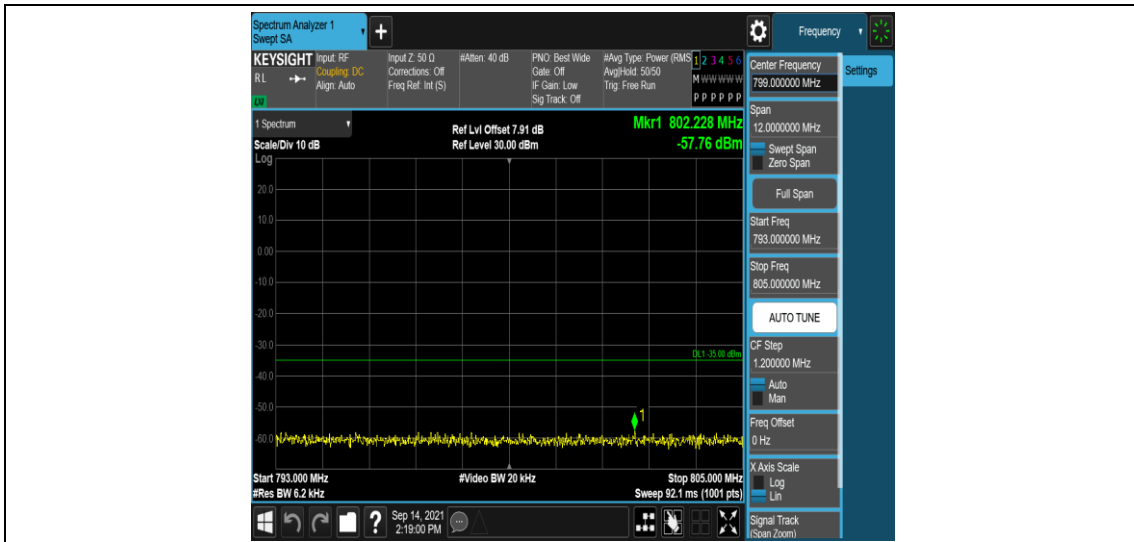

### Test Graphs

Band13-5MHz-QPSK-23205-1RB#0-Range2:0.15~30MHz

Band13-5MHz-QPSK-23205-1RB#0-Range3:30~1000MHz

Band13-5MHz-QPSK-23205-1RB#0-Range5:763~775MHz

Band13-5MHz-QPSK-23205-1RB#0-Range6:793~805MHz

Band13-5MHz-QPSK-23205-1RB#0-Range4:1000~10000MHz