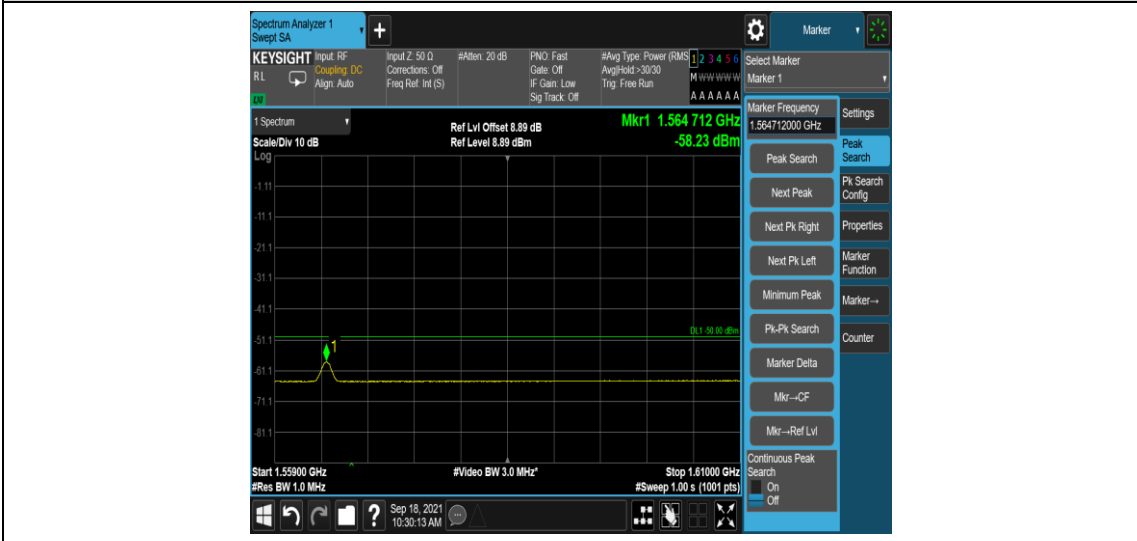

Band13-5MHz-QPSK-23255-1RB#0-Range3:30~1000MHz

Band13-5MHz-QPSK-23255-1RB#0-Range5:763~775MHz

Band13-5MHz-QPSK-23255-1RB#0-Range6:793~805MHz

Band13-5MHz-QPSK-23255-1RB#0-Range4:1000~10000MHz

Band13-5MHz-QPSK-23255-1RB#0-Range7:1559~1610MHz

Band13-5MHz-16QAM-23205-1RB#0-Range1:0.009~0.15MHz