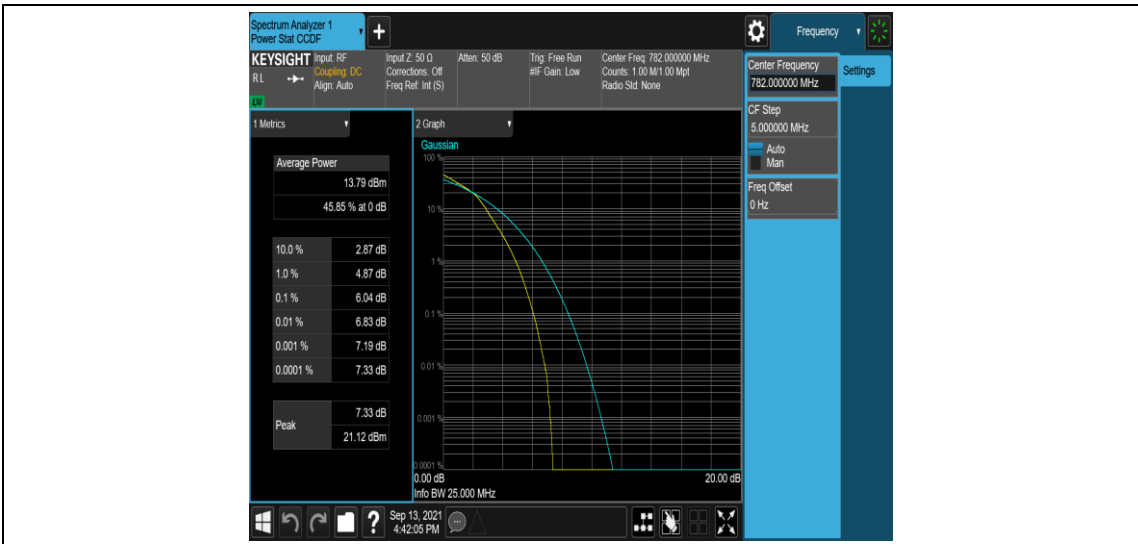

### Test Graphs

Band13-5MHz-QPSK-23205-1RB#0

Band13-5MHz-QPSK-23205-25RB#0

Band13-5MHz-16QAM-23205-1RB#0

Band13-5MHz-16QAM-23205-25RB#0

Band13-5MHz-16QAM-23230-1RB#0

Band13-5MHz-16QAM-23230-25RB#0

Band13-5MHz-16QAM-23255-1RB#0