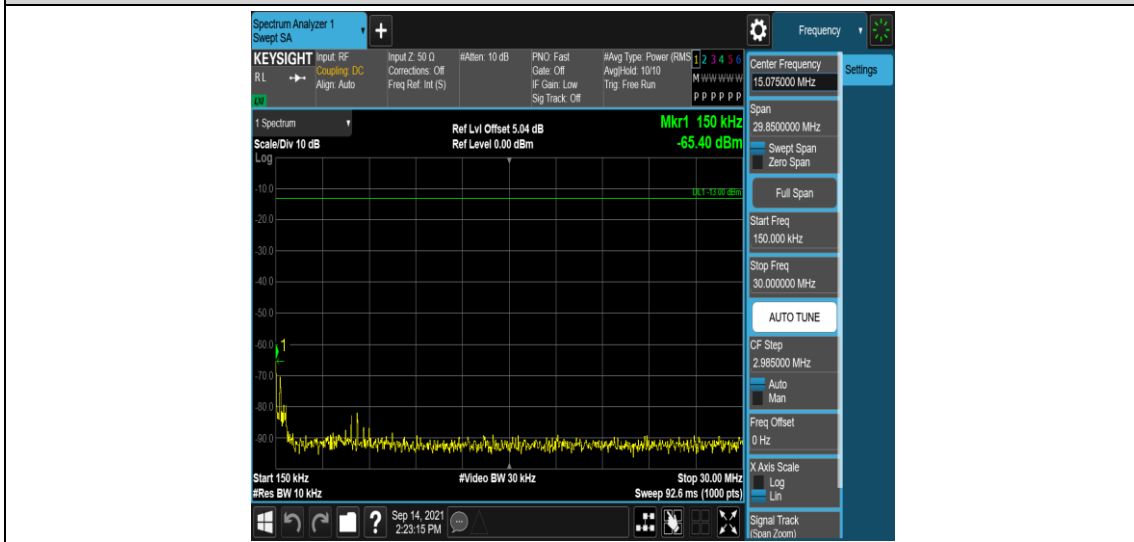

Band13-5MHz-QPSK-23230-1RB#0-Range2:0.15~30MHz