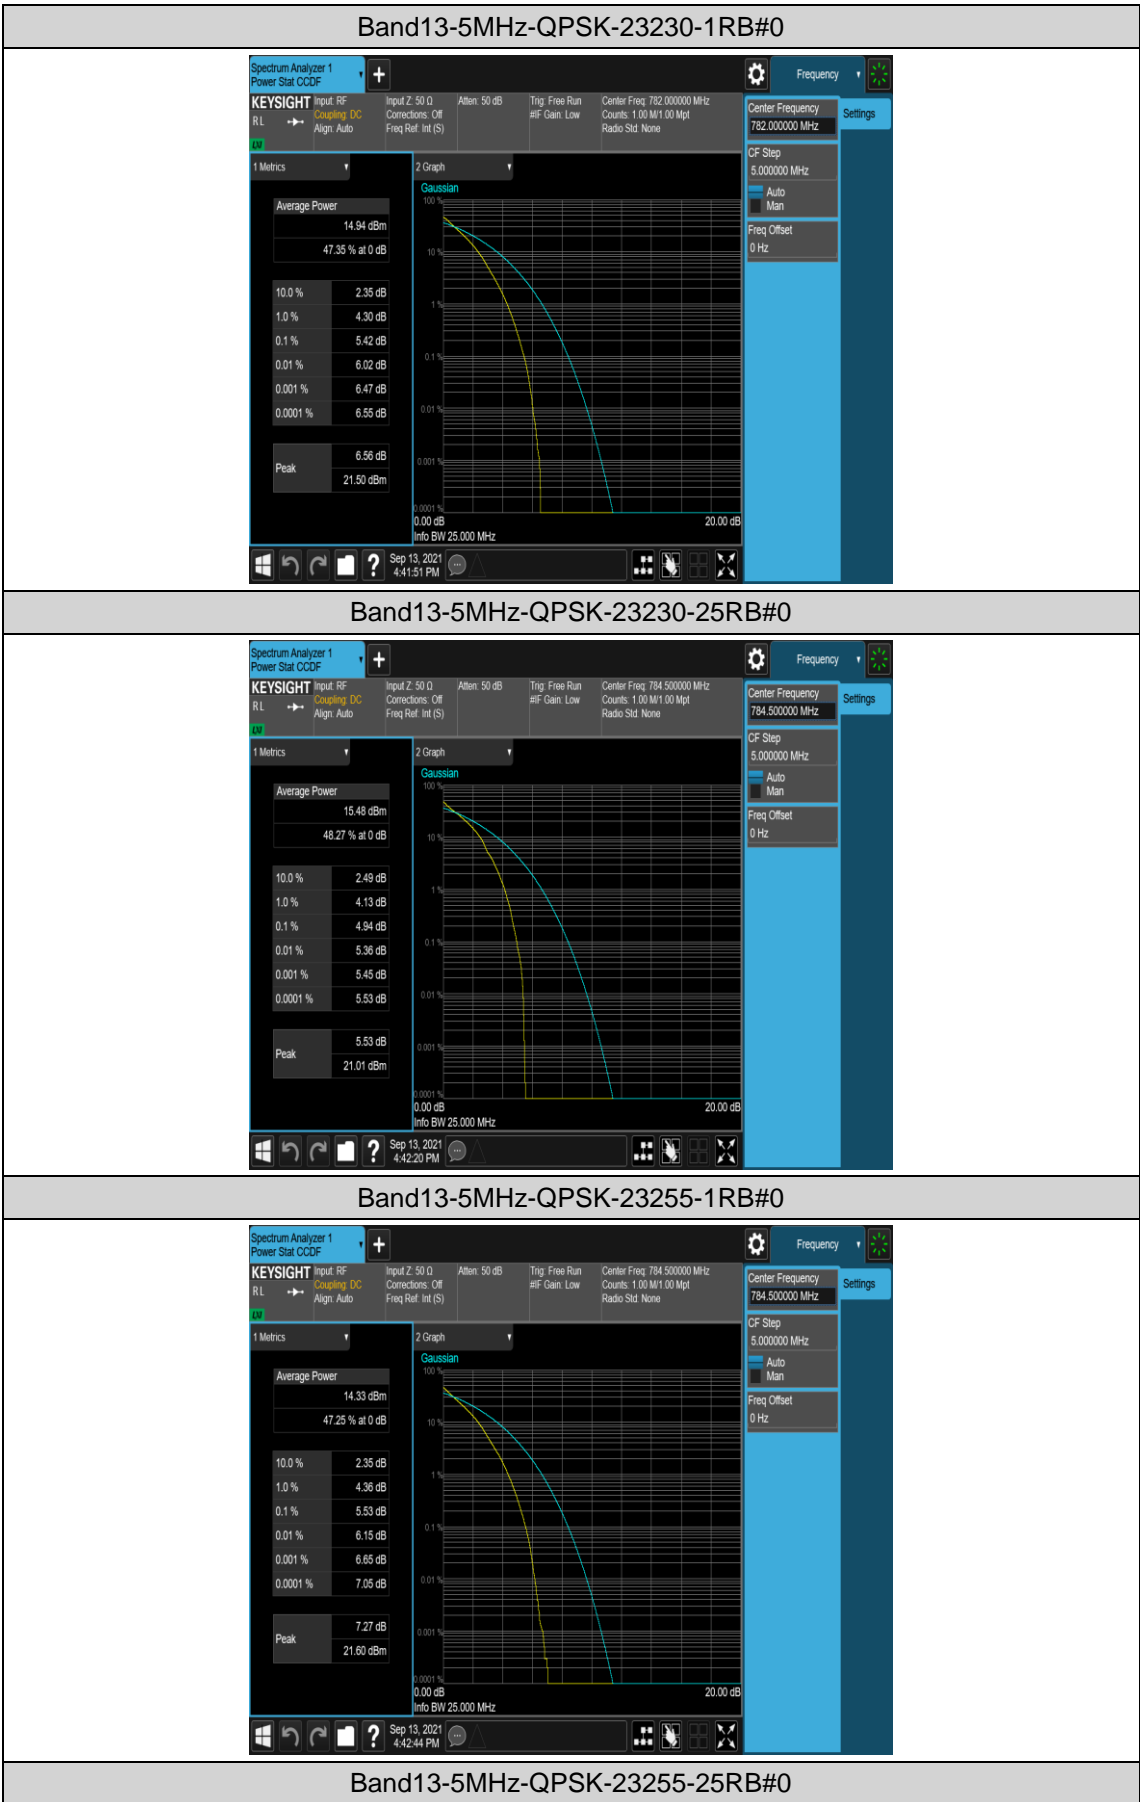

### Test Graphs

Band13-5MHz-QPSK-23205-1RB#0

Band13-5MHz-QPSK-23205-25RB#0

Band13-5MHz-16QAM-23205-1RB#0

Band13-5MHz-16QAM-23205-25RB#0

Band13-5MHz-16QAM-23230-1RB#0

Band13-5MHz-16QAM-23230-25RB#0

Band13-5MHz-16QAM-23255-1RB#0