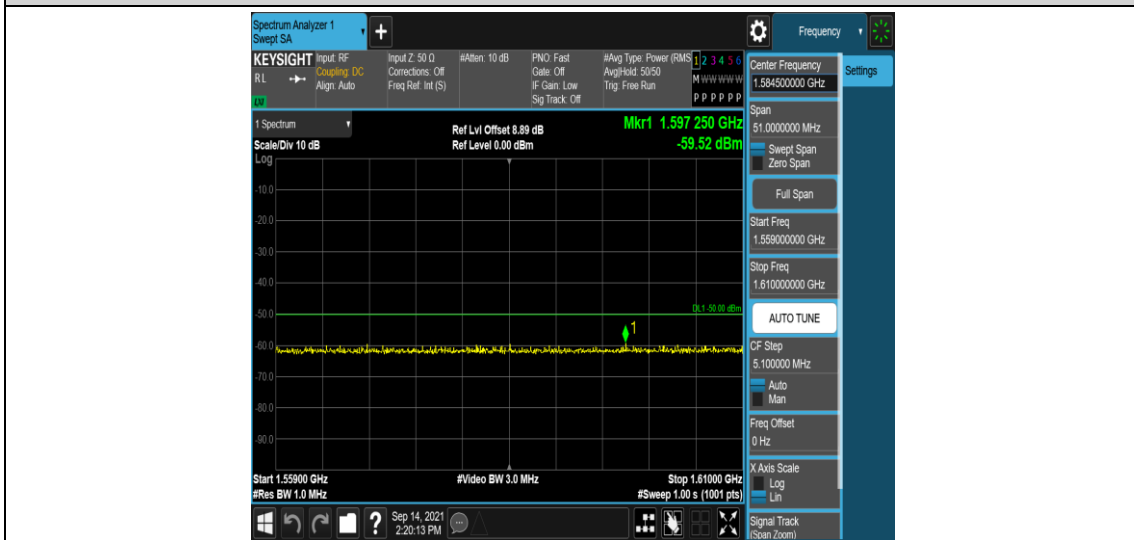

### Test Graphs

Band13-5MHz-QPSK-23205-1RB#0-Range2:0.15~30MHz

Band13-5MHz-QPSK-23205-1RB#0-Range3:30~1000MHz

Band13-5MHz-QPSK-23205-1RB#0-Range5:763~775MHz

Band13-5MHz-QPSK-23205-1RB#0-Range6:793~805MHz

Band13-5MHz-QPSK-23205-1RB#0-Range4:1000~10000MHz

Band13-5MHz-QPSK-23205-1RB#0-Range7:1559~1610MHz

Band13-5MHz-QPSK-23230-1RB#0-Range1:0.009~0.15MHz

Band13-5MHz-QPSK-23230-1RB#0-Range2:0.15~30MHz

Band13-5MHz-QPSK-23230-1RB#0-Range3:30~1000MHz

Band13-5MHz-QPSK-23230-1RB#0-Range5:763~775MHz