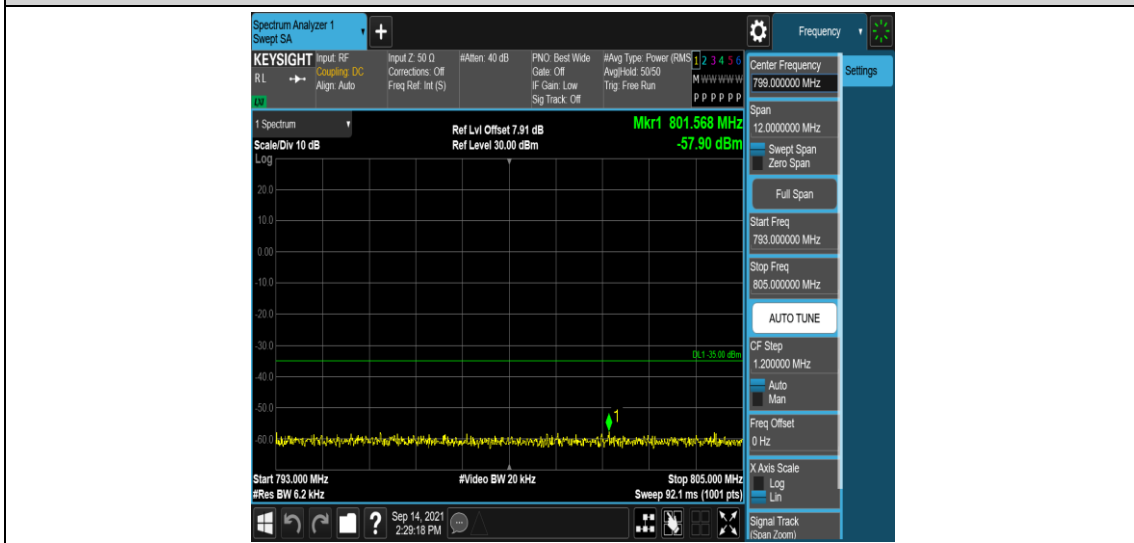

Band13-5MHz-QPSK-23230-1RB#0-Range6:793~805MHz

Band13-5MHz-QPSK-23230-1RB#0-Range4:1000~10000MHz

Band13-5MHz-QPSK-23230-1RB#0-Range7:1559~1610MHz

Band13-5MHz-QPSK-23255-1RB#0-Range1:0.009~0.15MHz

Band13-5MHz-QPSK-23255-1RB#0-Range2:0.15~30MHz

Band13-5MHz-QPSK-23255-1RB#0-Range3:30~1000MHz

Band13-5MHz-QPSK-23255-1RB#0-Range5:763~775MHz

Band13-5MHz-QPSK-23255-1RB#0-Range6:793~805MHz

Band13-5MHz-QPSK-23255-1RB#0-Range4:1000~10000MHz

Band13-5MHz-QPSK-23255-1RB#0-Range7:1559~1610MHz