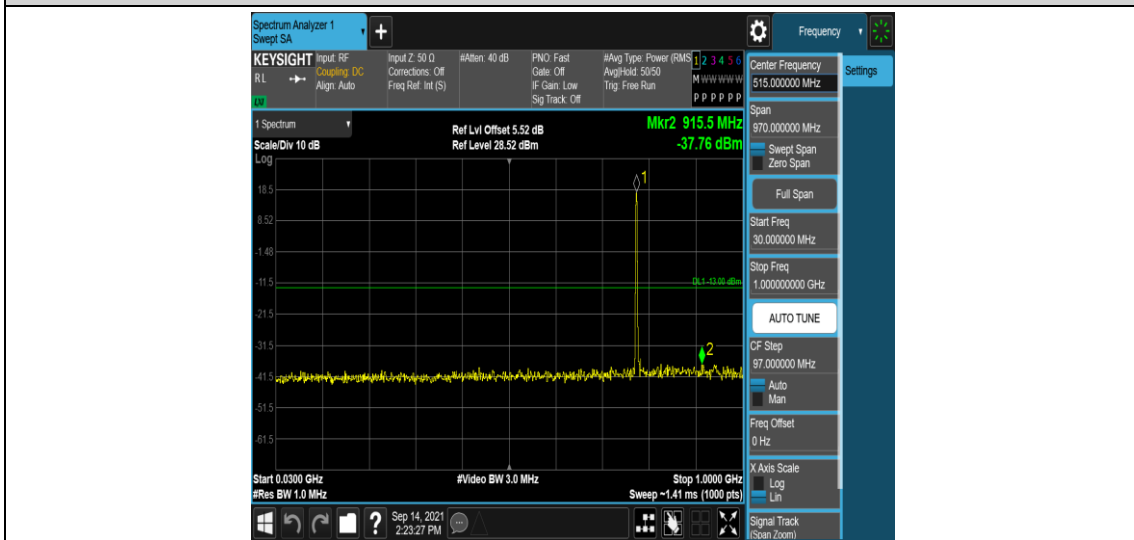

Band13-5MHz-QPSK-23230-1RB#0-Range3:30~1000MHz