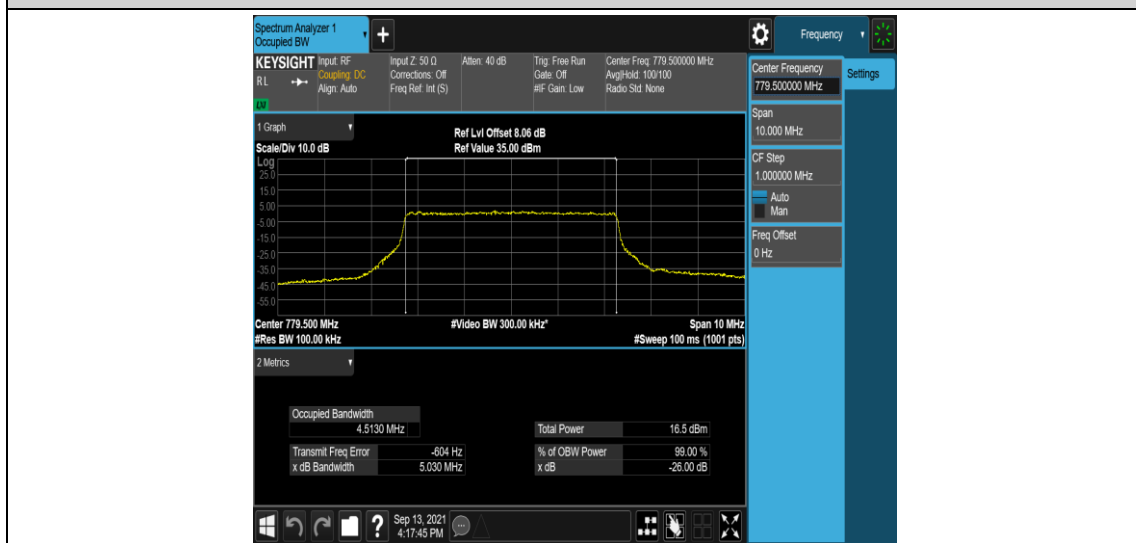

### Test Graphs

Band13-5MHz-QPSK-23230-25RB#0

Band13-5MHz-QPSK-23255-25RB#0

Band13-5MHz-16QAM-23205-25RB#0

Band13-5MHz-16QAM-23230-25RB#0

Band13-5MHz-16QAM-23255-25RB#0

Band13-10MHz-QPSK-23230-50RB#0

## Appendix D: Band Edge