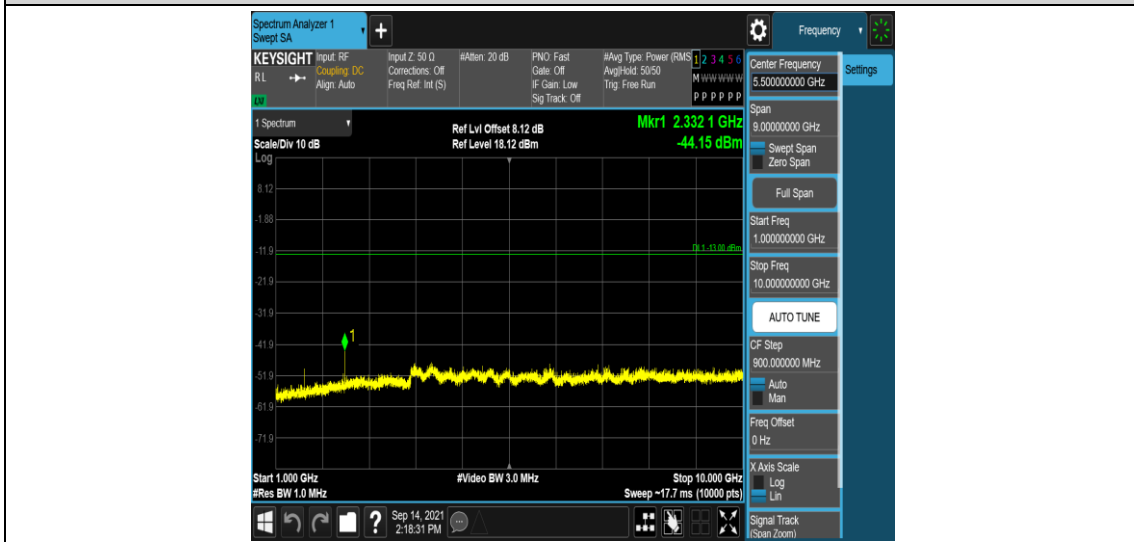

### Test Graphs

Band13-5MHz-QPSK-23205-1RB#0-Range2:0.15~30MHz

Band13-5MHz-QPSK-23205-1RB#0-Range3:30~1000MHz

Band13-5MHz-QPSK-23205-1RB#0-Range5:763~775MHz

Band13-5MHz-QPSK-23205-1RB#0-Range6:793~805MHz

Band13-5MHz-QPSK-23205-1RB#0-Range4:1000~10000MHz