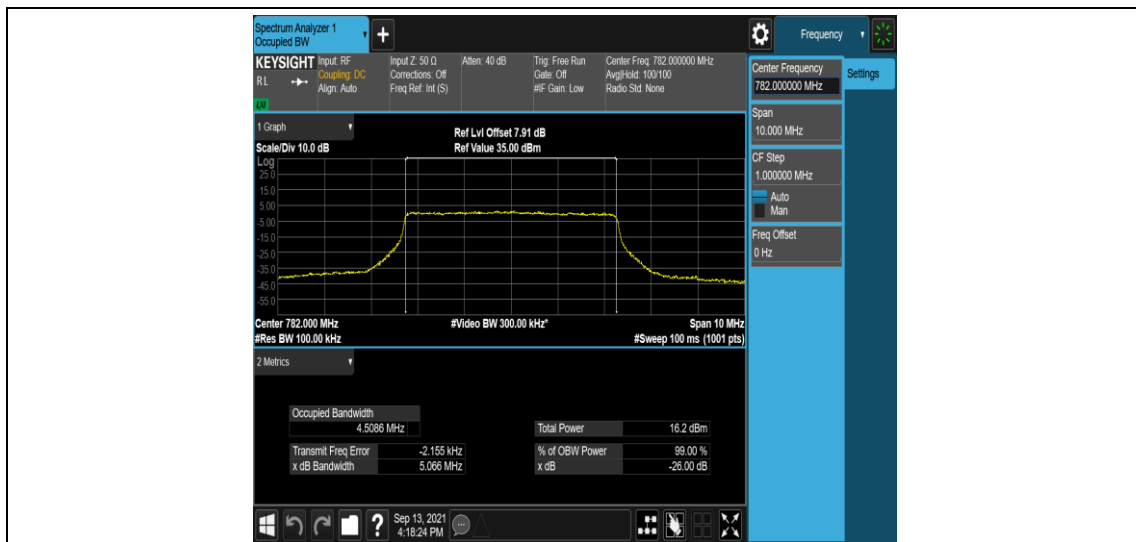

### Test Graphs

Band13-5MHz-QPSK-23230-25RB#0

Band13-5MHz-QPSK-23255-25RB#0

Band13-5MHz-16QAM-23205-25RB#0

Band13-5MHz-16QAM-23230-25RB#0

Band13-5MHz-16QAM-23255-25RB#0

Band13-10MHz-QPSK-23230-50RB#0

## Appendix D: Band Edge