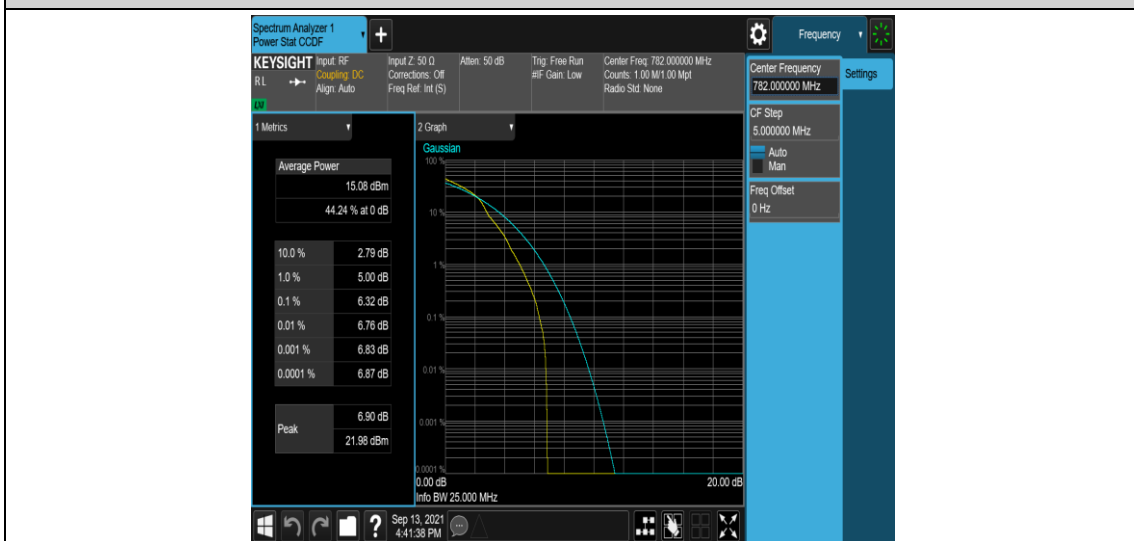

### Test Graphs

Band13-5MHz-QPSK-23205-1RB#0

Band13-5MHz-QPSK-23205-25RB#0

Band13-5MHz-16QAM-23205-1RB#0

Band13-5MHz-16QAM-23205-25RB#0

Band13-5MHz-16QAM-23230-1RB#0

Band13-5MHz-16QAM-23230-25RB#0

Band13-5MHz-16QAM-23255-1RB#0