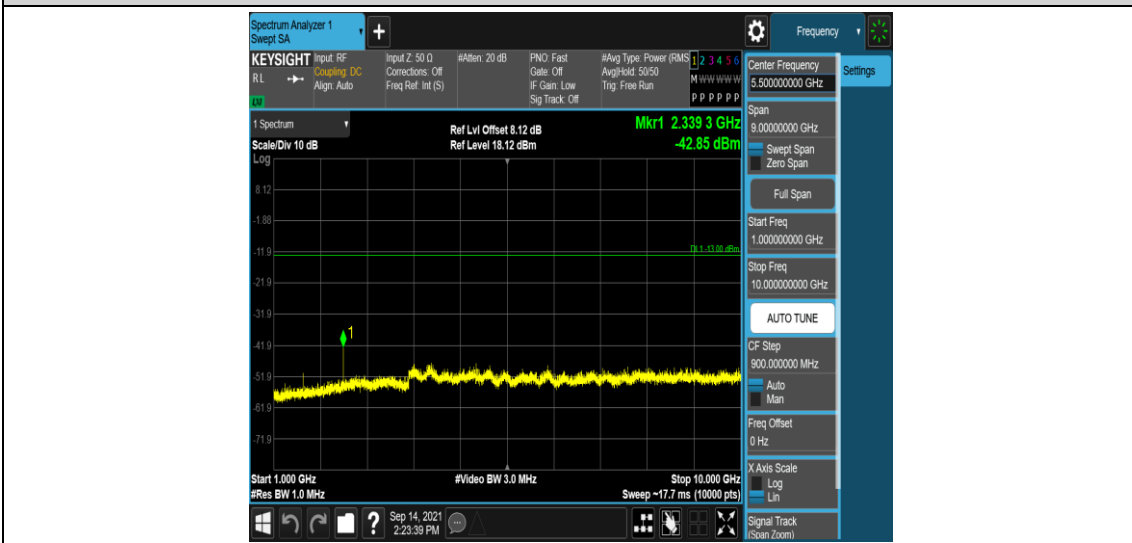

### Test Graphs

Band13-5MHz-QPSK-23205-1RB#0-Range2:0.15~30MHz

Band13-5MHz-QPSK-23205-1RB#0-Range3:30~1000MHz

Band13-5MHz-QPSK-23205-1RB#0-Range5:763~775MHz

Band13-5MHz-QPSK-23205-1RB#0-Range6:793~805MHz

Band13-5MHz-QPSK-23205-1RB#0-Range4:1000~10000MHz

Band13-5MHz-QPSK-23205-1RB#0-Range7:1559~1610MHz

Band13-5MHz-QPSK-23230-1RB#0-Range1:0.009~0.15MHz

Band13-5MHz-QPSK-23230-1RB#0-Range2:0.15~30MHz

Band13-5MHz-QPSK-23230-1RB#0-Range3:30~1000MHz

Band13-5MHz-QPSK-23230-1RB#0-Range5:763~775MHz

Band13-5MHz-QPSK-23230-1RB#0-Range6:793~805MHz

Band13-5MHz-QPSK-23230-1RB#0-Range4:1000~10000MHz

Band13-5MHz-QPSK-23230-1RB#0-Range7:1559~1610MHz

Band13-5MHz-QPSK-23255-1RB#0-Range1:0.009~0.15MHz

Band13-5MHz-QPSK-23255-1RB#0-Range2:0.15~30MHz