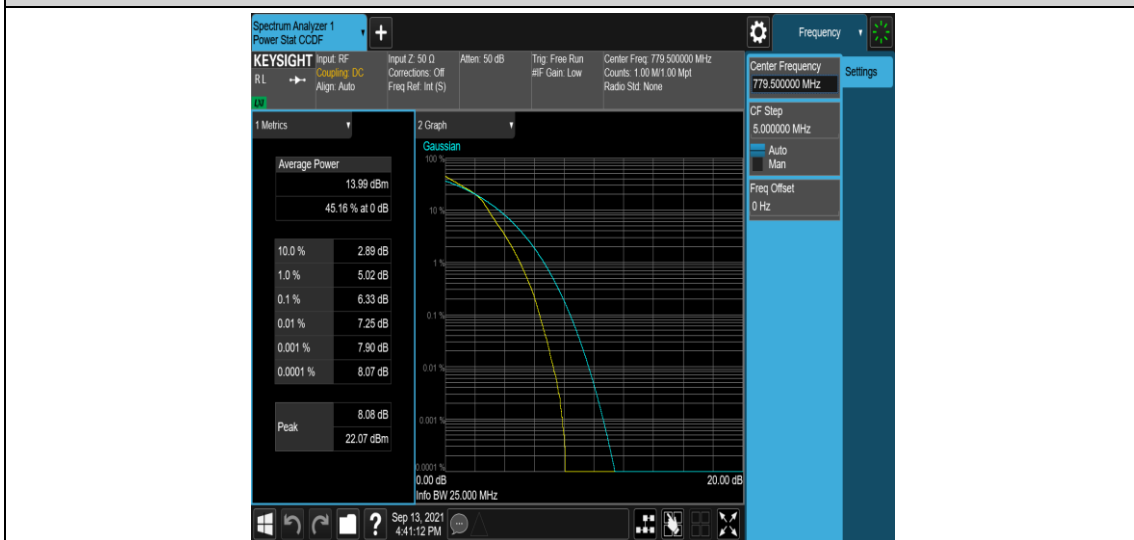

### Test Graphs

Band13-5MHz-QPSK-23205-1RB#0

Band13-5MHz-QPSK-23205-25RB#0

Band13-5MHz-16QAM-23205-1RB#0

Band13-5MHz-16QAM-23205-25RB#0

Band13-5MHz-16QAM-23230-1RB#0

Band13-5MHz-16QAM-23230-25RB#0

Band13-5MHz-16QAM-23255-1RB#0