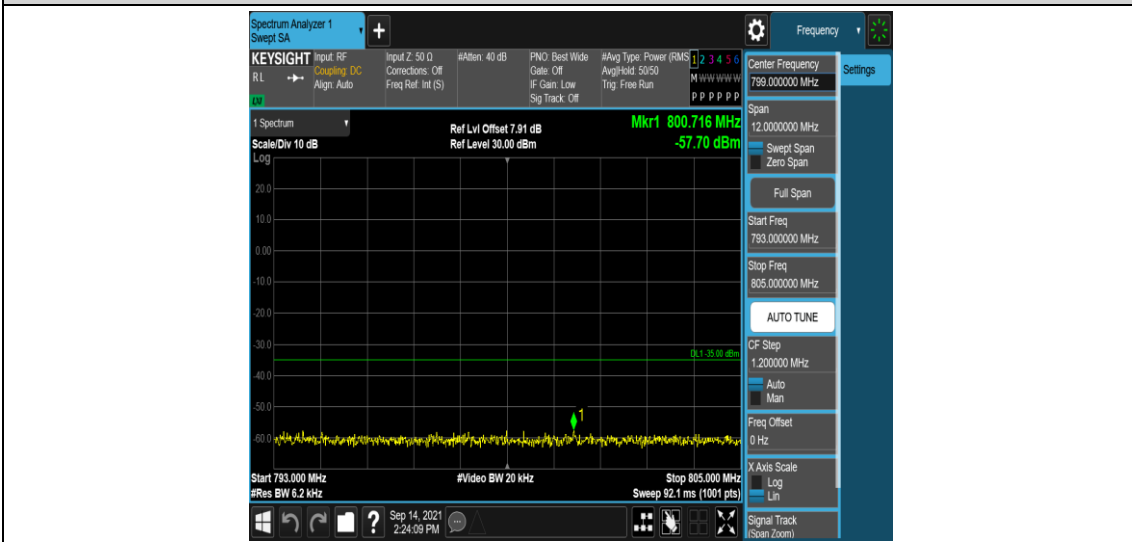

### Test Graphs

Band13-5MHz-QPSK-23205-1RB#0-Range2:0.15~30MHz

Band13-5MHz-QPSK-23205-1RB#0-Range3:30~1000MHz

Band13-5MHz-QPSK-23205-1RB#0-Range5:763~775MHz

Band13-5MHz-QPSK-23205-1RB#0-Range6:793~805MHz

Band13-5MHz-QPSK-23205-1RB#0-Range4:1000~10000MHz

Band13-5MHz-QPSK-23205-1RB#0-Range7:1559~1610MHz

Band13-5MHz-QPSK-23230-1RB#0-Range1:0.009~0.15MHz

Band13-5MHz-QPSK-23230-1RB#0-Range2:0.15~30MHz

Band13-5MHz-QPSK-23230-1RB#0-Range3:30~1000MHz

Band13-5MHz-QPSK-23230-1RB#0-Range5:763~775MHz

Band13-5MHz-QPSK-23230-1RB#0-Range6:793~805MHz

Band13-5MHz-QPSK-23230-1RB#0-Range4:1000~10000MHz

Band13-5MHz-QPSK-23230-1RB#0-Range7:1559~1610MHz

Band13-5MHz-QPSK-23255-1RB#0-Range1:0.009~0.15MHz

Band13-5MHz-QPSK-23255-1RB#0-Range2:0.15~30MHz