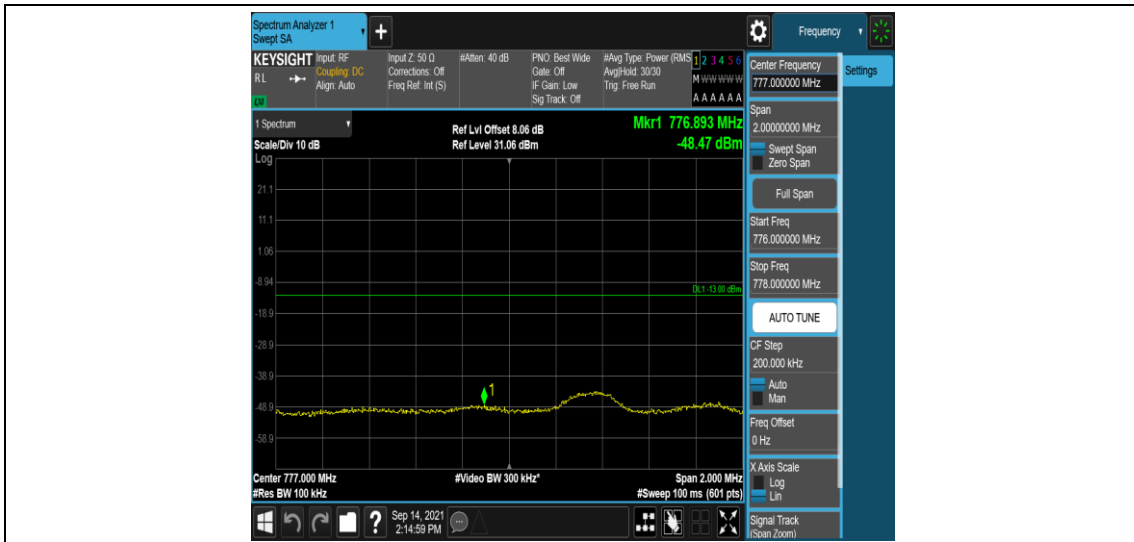

Band13-5MHz-QPSK-23205-1RB#24