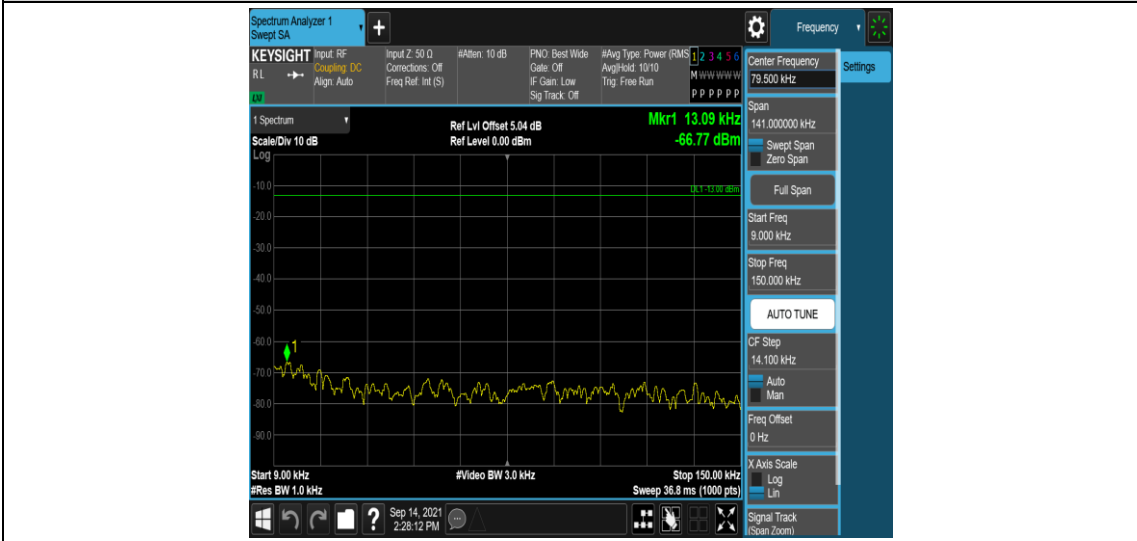

Band13-5MHz-QPSK-23255-1RB#0-Range1:0.009~0.15MHz