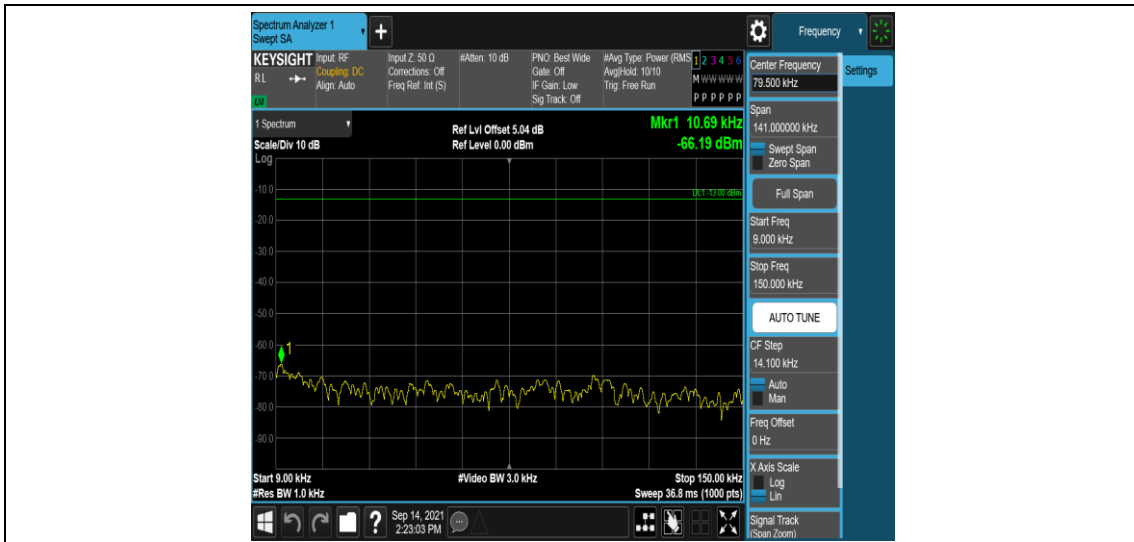

Band13-5MHz-QPSK-23230-1RB#0-Range1:0.009~0.15MHz