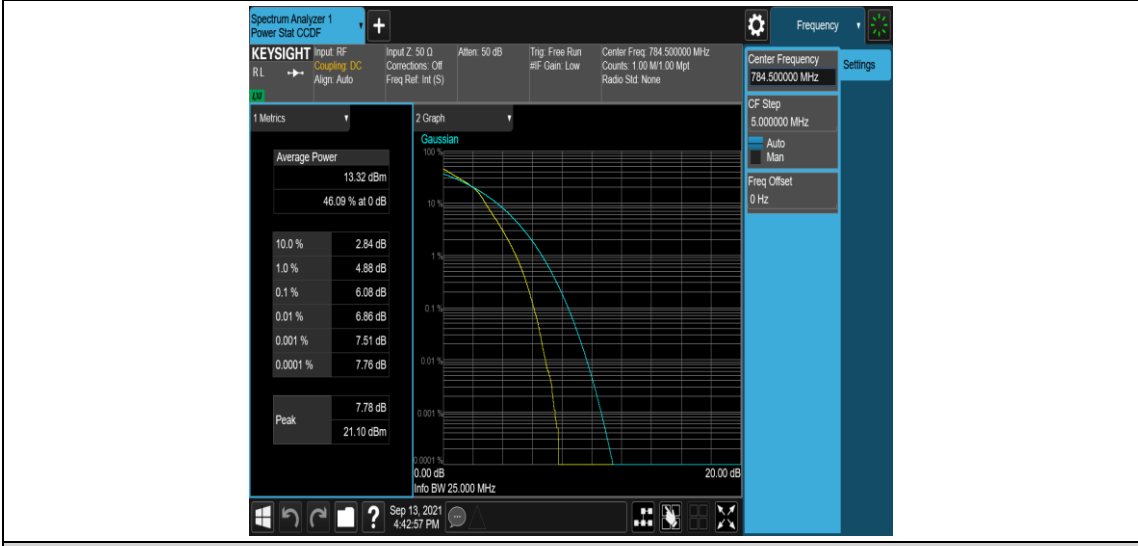

### Test Graphs

Band13-5MHz-QPSK-23205-1RB#0

Band13-5MHz-QPSK-23205-25RB#0

Band13-5MHz-16QAM-23205-1RB#0

Band13-5MHz-16QAM-23205-25RB#0

Band13-5MHz-16QAM-23230-1RB#0

Band13-5MHz-16QAM-23230-25RB#0

Band13-5MHz-16QAM-23255-1RB#0