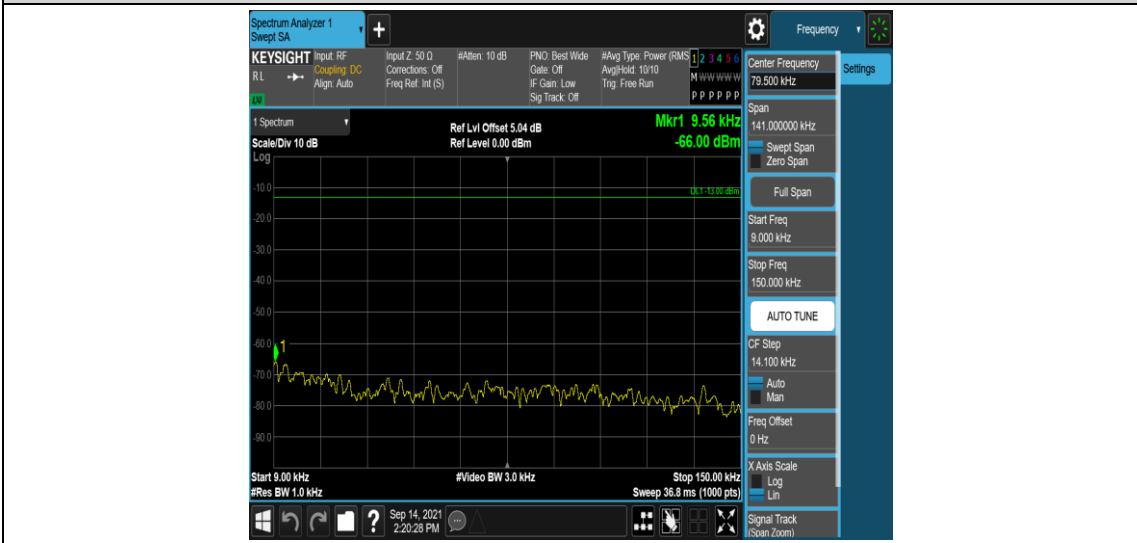

Band13-5MHz-QPSK-23255-1RB#0-Range3:30~1000MHz

Band13-5MHz-QPSK-23255-1RB#0-Range5:763~775MHz

Band13-5MHz-QPSK-23255-1RB#0-Range6:793~805MHz

Band13-5MHz-QPSK-23255-1RB#0-Range4:1000~10000MHz

Band13-5MHz-QPSK-23255-1RB#0-Range7:1559~1610MHz

Band13-5MHz-16QAM-23205-1RB#0-Range1:0.009~0.15MHz