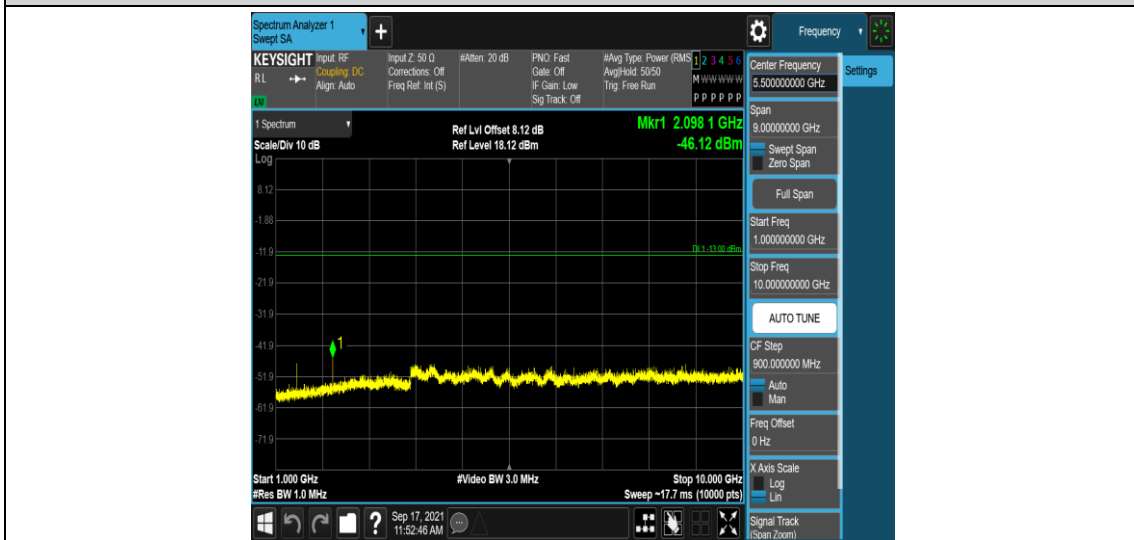

Band12-5MHz-16QAM-23155-1RB#0-Range3:30~1000MHz

Band12-5MHz-16QAM-23155-1RB#0-Range4:1000~10000MHz

Band12-10MHz-QPSK-23060-1RB#0-Range1:0.009~0.15MHz

Band12-10MHz-QPSK-23060-1RB#0-Range2:0.15~30MHz

Band12-10MHz-QPSK-23060-1RB#0-Range3:30~1000MHz