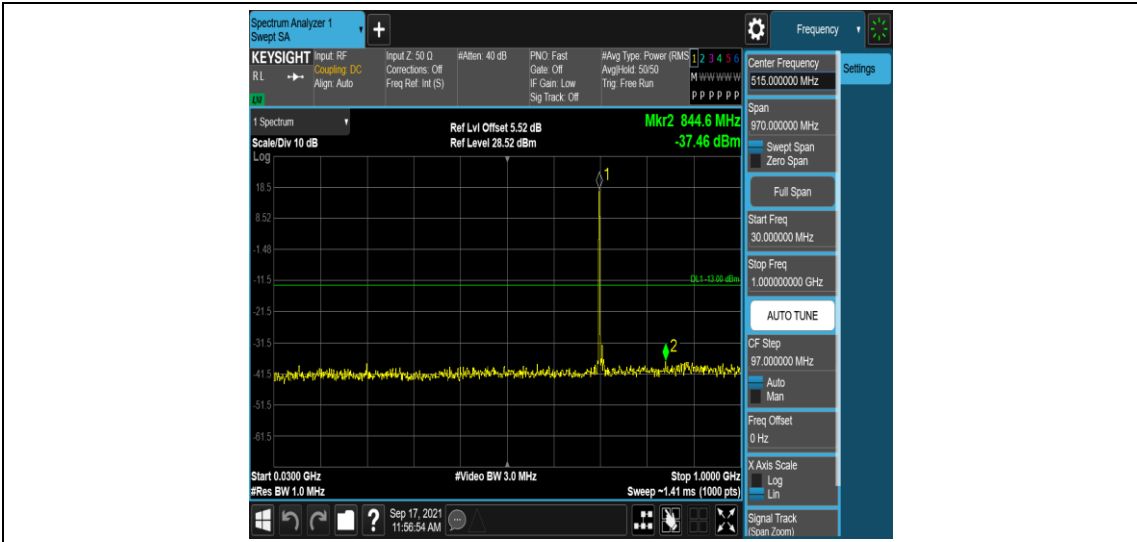

Band12-10MHz-16QAM-23095-1RB#0-Range3:30~1000MHz

Band12-10MHz-16QAM-23095-1RB#0-Range4: 1000~10000MHz

Band12-10MHz-16QAM-23130-1RB#0-Range1:0.009~0.15MHz

Band12-10MHz-16QAM-23130-1RB#0-Range2:0.15~30MHz

Band12-10MHz-16QAM-23130-1RB#0-Range3:30~1000MHz