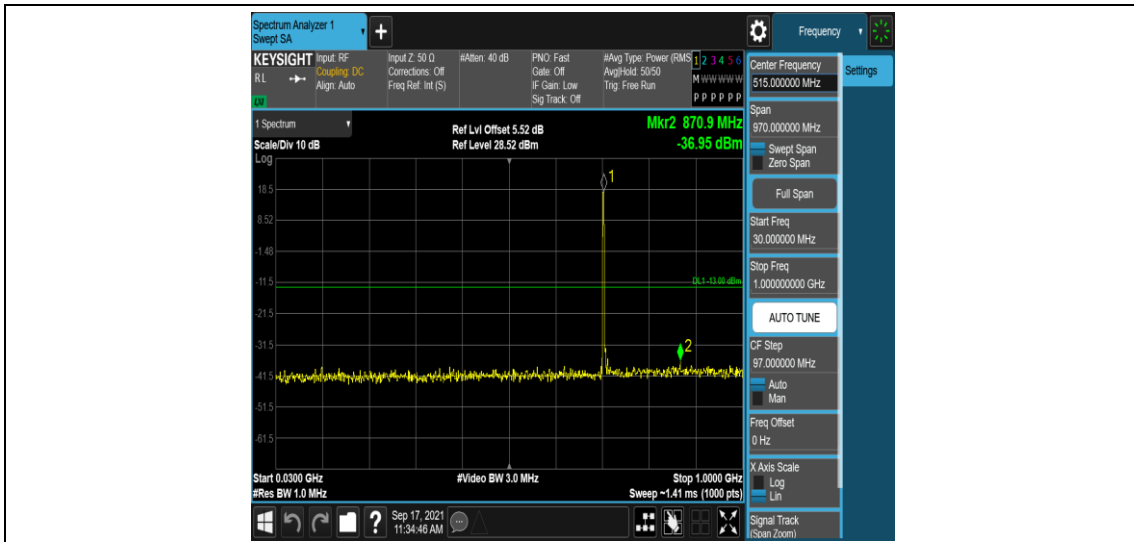

Band12-5MHz-16QAM-23095-1RB#0-Range2:0.15~30MHz

Band12-5MHz-16QAM-23095-1RB#0-Range3:30~1000MHz

Band12-5MHz-16QAM-23095-1RB#0-Range4:1000~10000MHz

Band12-5MHz-16QAM-23155-1RB#0-Range1:0.009~0.15MHz

Band12-5MHz-16QAM-23155-1RB#0-Range2:0.15~30MHz