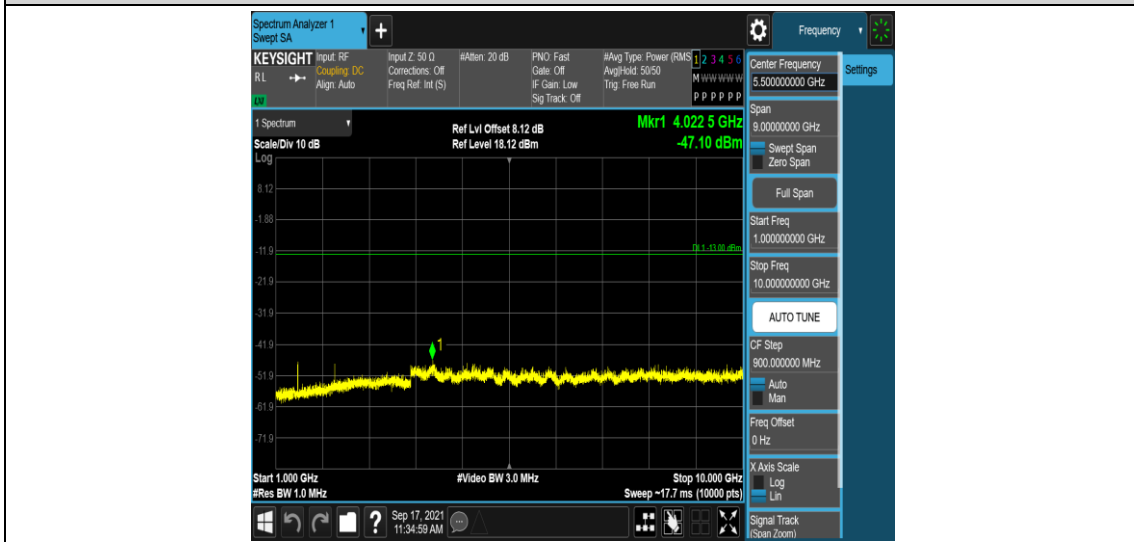

Band12-5MHz-16QAM-23155-1RB#0-Range4:1000~10000MHz