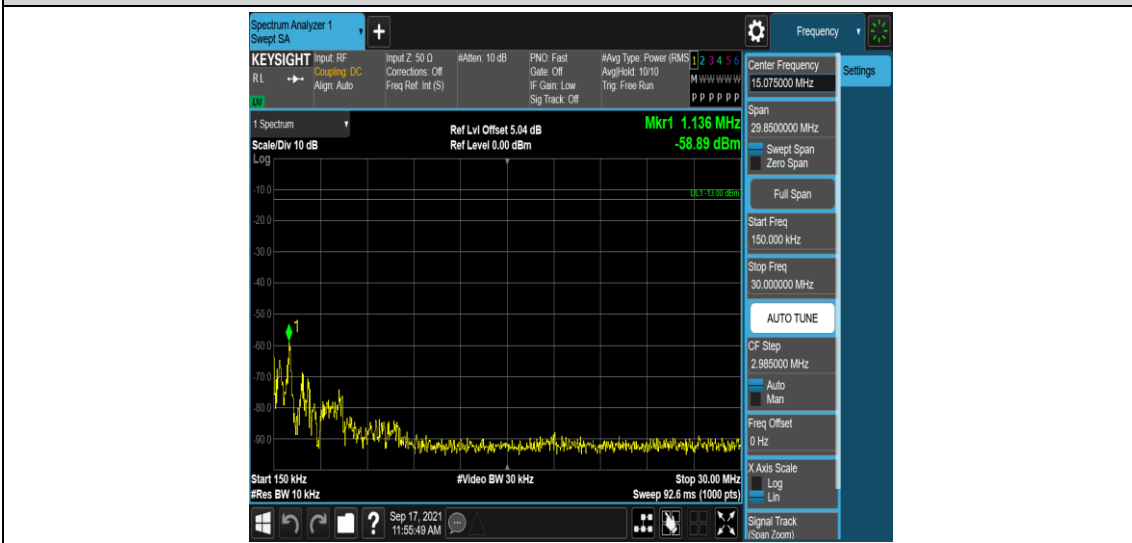

Band12-10MHz-QPSK-23130-1RB#0-Range2:0.15~30MHz