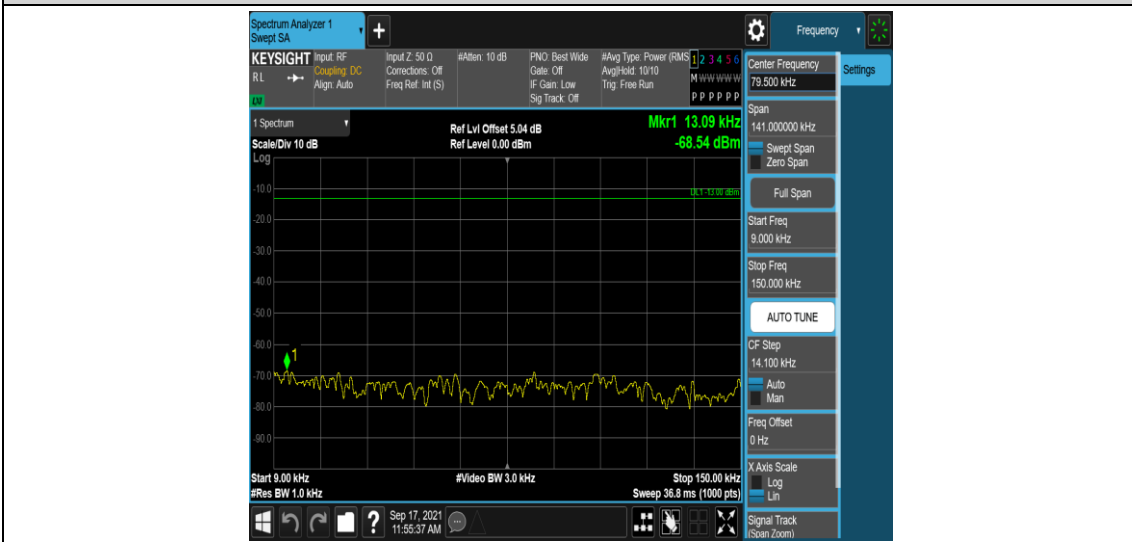

Band12-10MHz-QPSK-23060-1RB#0-Range4:1000~10000MHz

Band12-10MHz-QPSK-23095-1RB#0-Range1:0.009~0.15MHz

Band12-10MHz-QPSK-23095-1RB#0-Range2:0.15~30MHz

Band12-10MHz-QPSK-23095-1RB#0-Range3:30~1000MHz

Band12-10MHz-QPSK-23095-1RB#0-Range4:1000~10000MHz