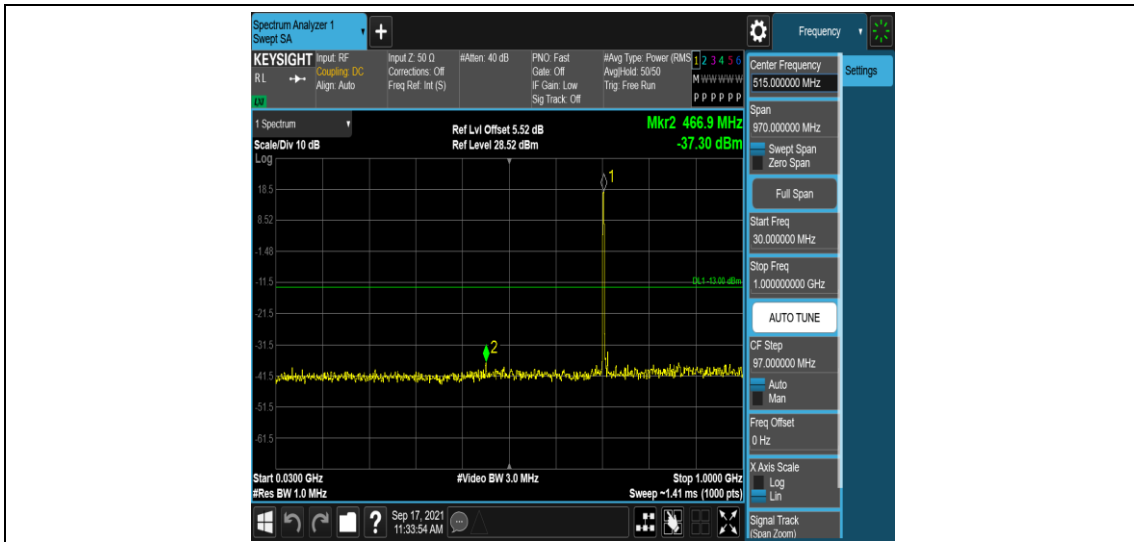

Band12-5MHz-QPSK-23095-1RB#0-Range4:1000~10000MHz

Band12-5MHz-QPSK-23155-1RB#0-Range1:0.009~0.15MHz

Band12-5MHz-QPSK-23155-1RB#0-Range2:0.15~30MHz

Band12-5MHz-QPSK-23155-1RB#0-Range3:30~1000MHz

Band12-5MHz-QPSK-23155-1RB#0-Range4:1000~10000MHz