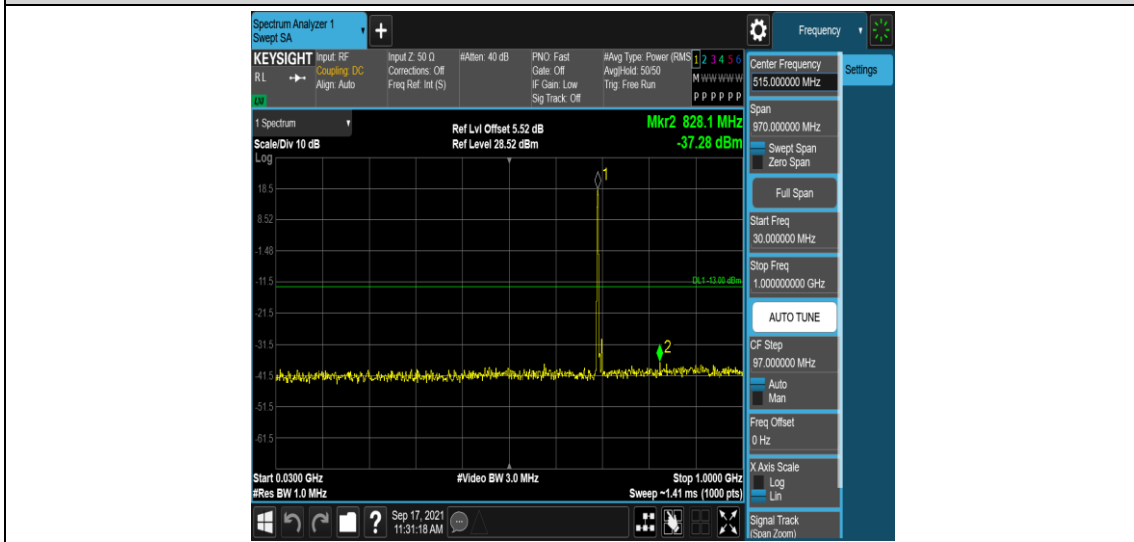

Band12-5MHz-QPSK-23095-1RB#0-Range4:1000~10000MHz

Band12-5MHz-QPSK-23155-1RB#0-Range1:0.009~0.15MHz

Band12-5MHz-QPSK-23155-1RB#0-Range2:0.15~30MHz

Band12-5MHz-QPSK-23155-1RB#0-Range3:30~1000MHz

Band12-5MHz-QPSK-23155-1RB#0-Range4:1000~10000MHz

Band12-5MHz-16QAM-23035-1RB#0-Range1:0.009~0.15MHz

Band12-5MHz-16QAM-23035-1RB#0-Range2:0.15~30MHz

Band12-5MHz-16QAM-23035-1RB#0-Range3:30~1000MHz

Band12-5MHz-16QAM-23035-1RB#0-Range4:1000~10000MHz

Band12-5MHz-16QAM-23095-1RB#0-Range1:0.009~0.15MHz