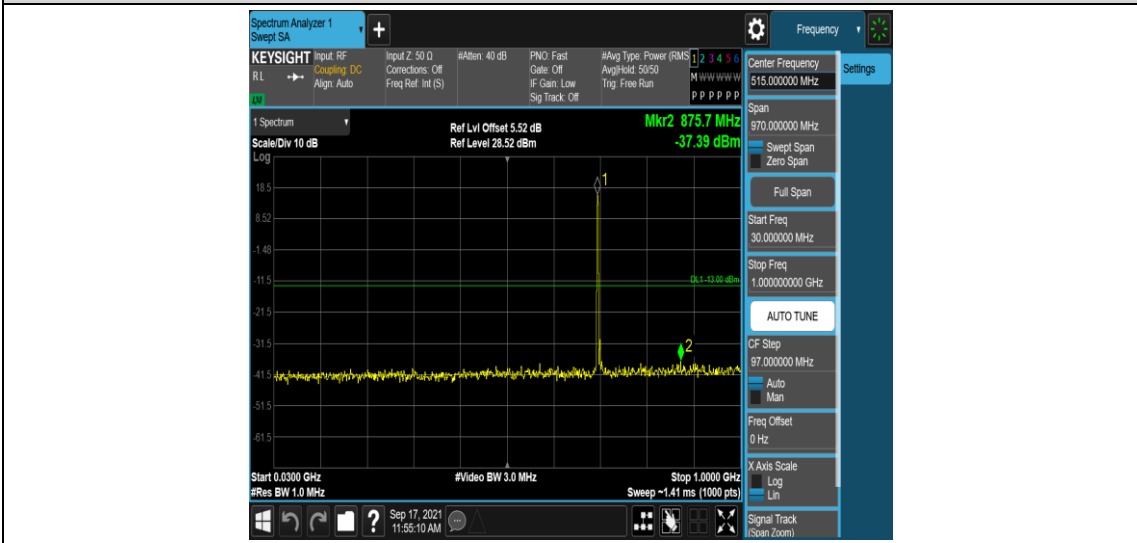

Band12-10MHz-16QAM-23060-1RB#0-Range2:0.15~30MHz

Band12-10MHz-16QAM-23060-1RB#0-Range3:30~1000MHz

Band12-10MHz-16QAM-23060-1RB#0-Range4:1000~10000MHz

Band12-10MHz-16QAM-23095-1RB#0-Range1:0.009~0.15MHz

Band12-10MHz-16QAM-23095-1RB#0-Range2:0.15~30MHz