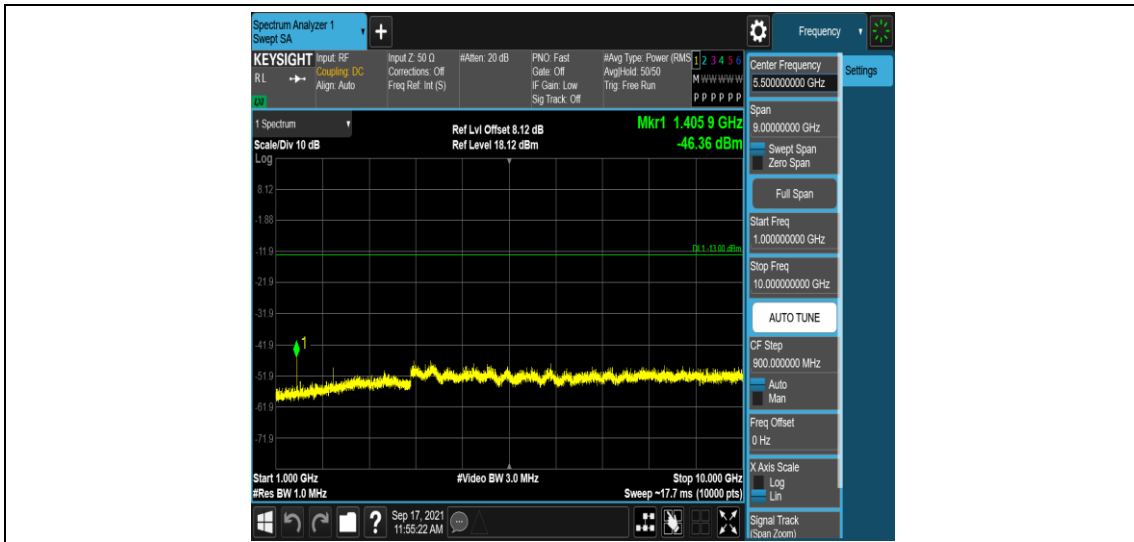

Band12-10MHz-16QAM-23095-1RB#0-Range4: 1000~10000MHz