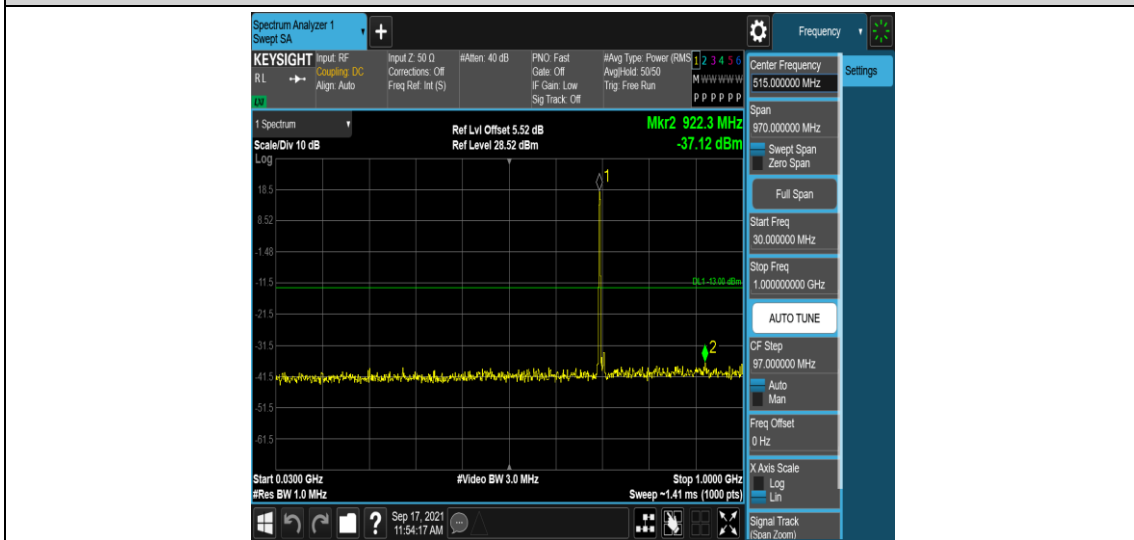

Band12-10MHz-QPSK-23095-1RB#0-Range3:30~1000MHz