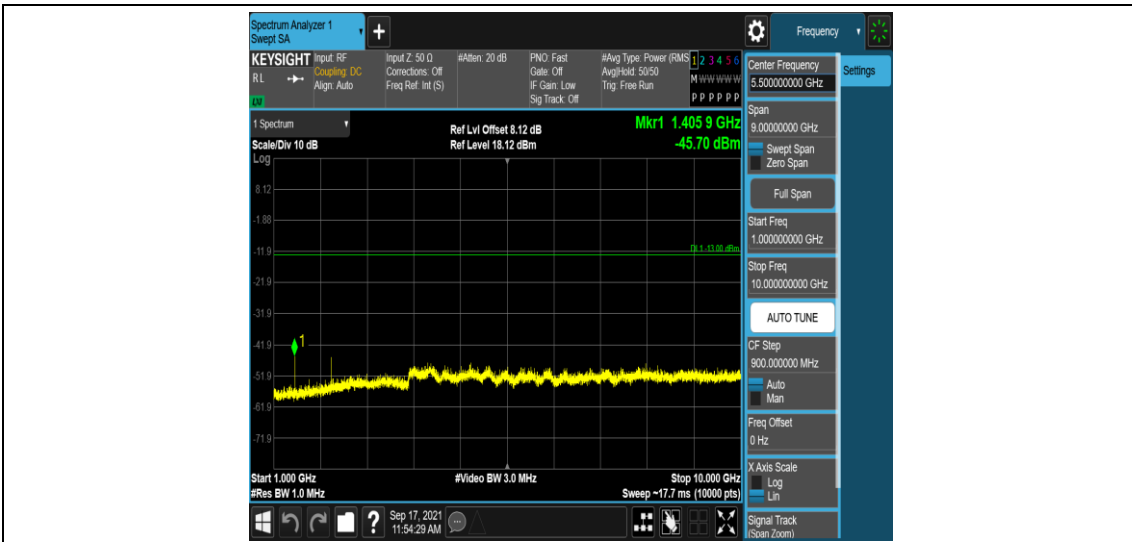

Band12-10MHz-QPSK-23060-1RB#0-Range4:1000~10000MHz

Band12-10MHz-QPSK-23095-1RB#0-Range1:0.009~0.15MHz

Band12-10MHz-QPSK-23095-1RB#0-Range2:0.15~30MHz

Band12-10MHz-QPSK-23095-1RB#0-Range3:30~1000MHz

Band12-10MHz-QPSK-23095-1RB#0-Range4:1000~10000MHz