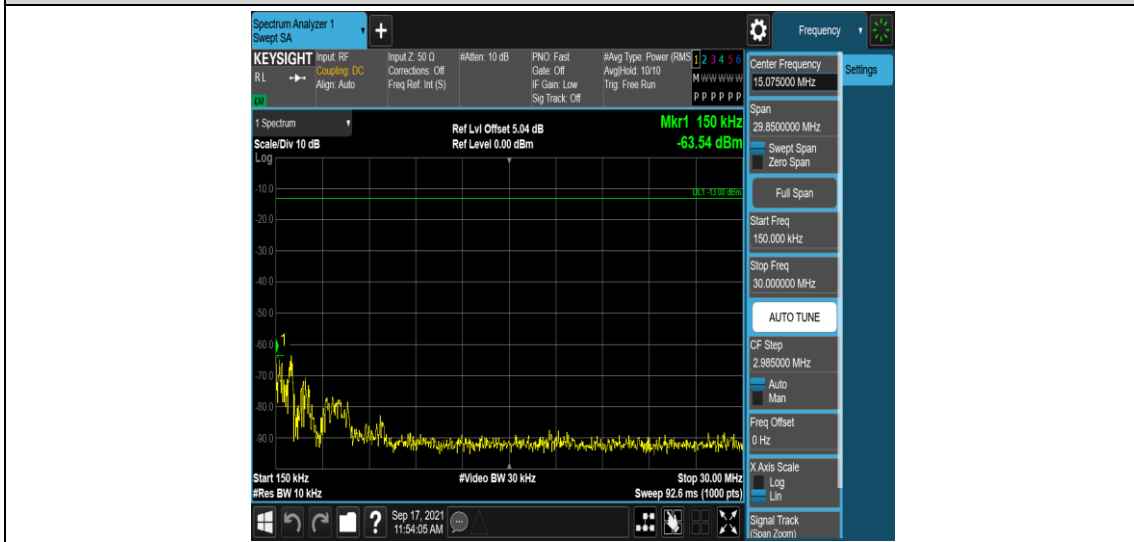

Band12-5MHz-16QAM-23155-1RB#0-Range3:30~1000MHz

Band12-5MHz-16QAM-23155-1RB#0-Range4:1000~10000MHz

Band12-10MHz-QPSK-23060-1RB#0-Range1:0.009~0.15MHz

Band12-10MHz-QPSK-23060-1RB#0-Range2:0.15~30MHz

Band12-10MHz-QPSK-23060-1RB#0-Range3:30~1000MHz

Band12-10MHz-QPSK-23060-1RB#0-Range4:1000~10000MHz

Band12-10MHz-QPSK-23095-1RB#0-Range1:0.009~0.15MHz

Band12-10MHz-QPSK-23095-1RB#0-Range2:0.15~30MHz

Band12-10MHz-QPSK-23095-1RB#0-Range3:30~1000MHz

Band12-10MHz-QPSK-23095-1RB#0-Range4:1000~10000MHz