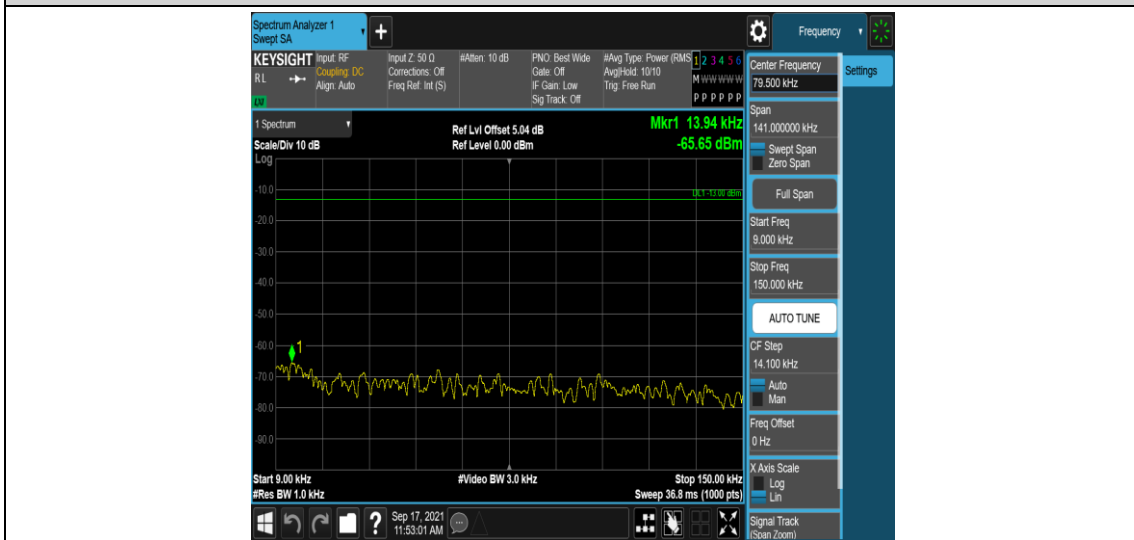

Band12-10MHz-QPSK-23130-1RB#0-Range1:0.009~0.15MHz

Band12-10MHz-QPSK-23130-1RB#0-Range2:0.15~30MHz

Band12-10MHz-QPSK-23130-1RB#0-Range3:30~1000MHz

Band12-10MHz-QPSK-23130-1RB#0-Range4:1000~10000MHz

Band12-10MHz-16QAM-23060-1RB#0-Range1:0.009~0.15MHz