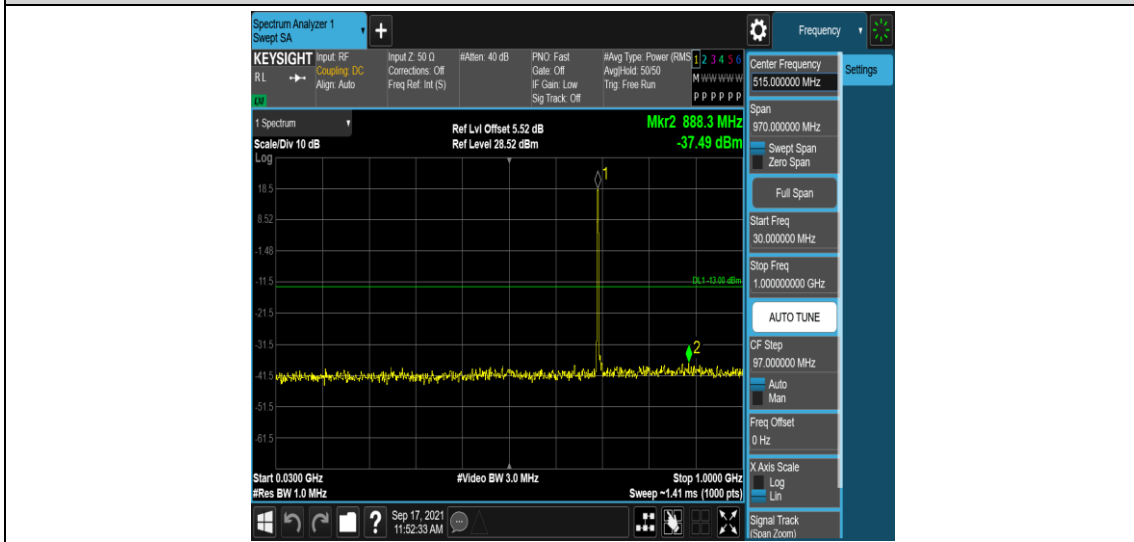

Band12-5MHz-16QAM-23155-1RB#0-Range3:30~1000MHz

Band12-5MHz-16QAM-23155-1RB#0-Range4:1000~10000MHz

Band12-10MHz-QPSK-23060-1RB#0-Range1:0.009~0.15MHz

Band12-10MHz-QPSK-23060-1RB#0-Range2:0.15~30MHz

Band12-10MHz-QPSK-23060-1RB#0-Range3:30~1000MHz