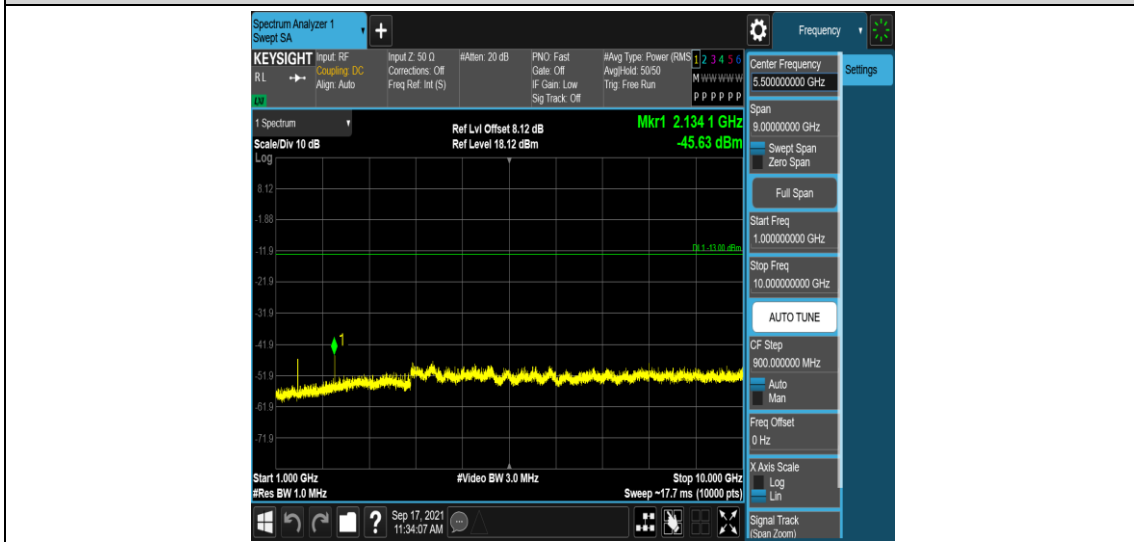

Band12-5MHz-QPSK-23095-1RB#0-Range4:1000~10000MHz

Band12-5MHz-QPSK-23155-1RB#0-Range1:0.009~0.15MHz

Band12-5MHz-QPSK-23155-1RB#0-Range2:0.15~30MHz

Band12-5MHz-QPSK-23155-1RB#0-Range3:30~1000MHz

Band12-5MHz-QPSK-23155-1RB#0-Range4:1000~10000MHz

Band12-5MHz-16QAM-23035-1RB#0-Range1:0.009~0.15MHz

Band12-5MHz-16QAM-23035-1RB#0-Range2:0.15~30MHz

Band12-5MHz-16QAM-23035-1RB#0-Range3:30~1000MHz

Band12-5MHz-16QAM-23035-1RB#0-Range4:1000~10000MHz

Band12-5MHz-16QAM-23095-1RB#0-Range1:0.009~0.15MHz