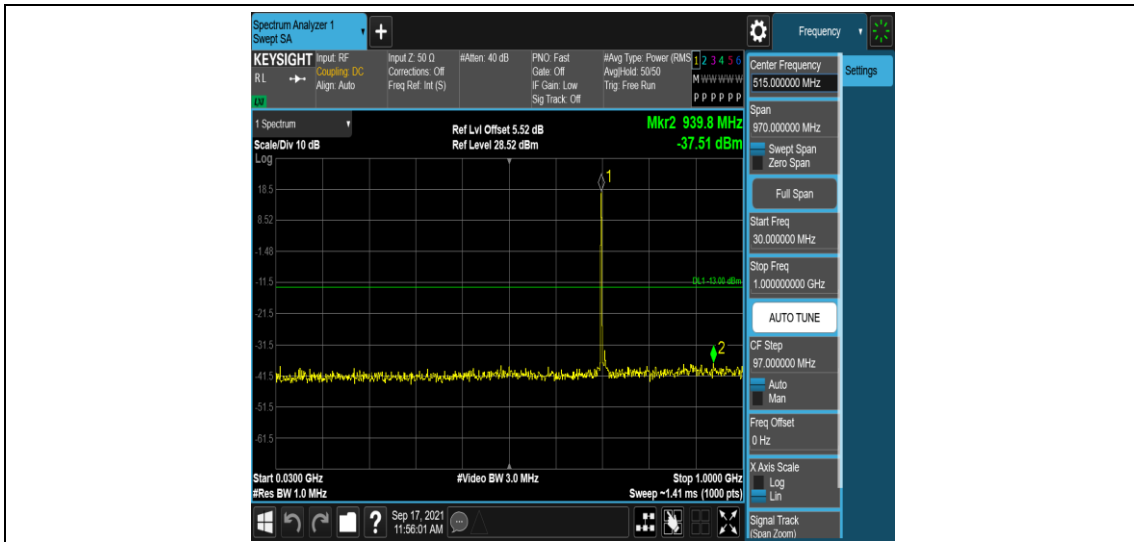

Band12-10MHz-QPSK-23130-1RB#0-Range3:30~1000MHz