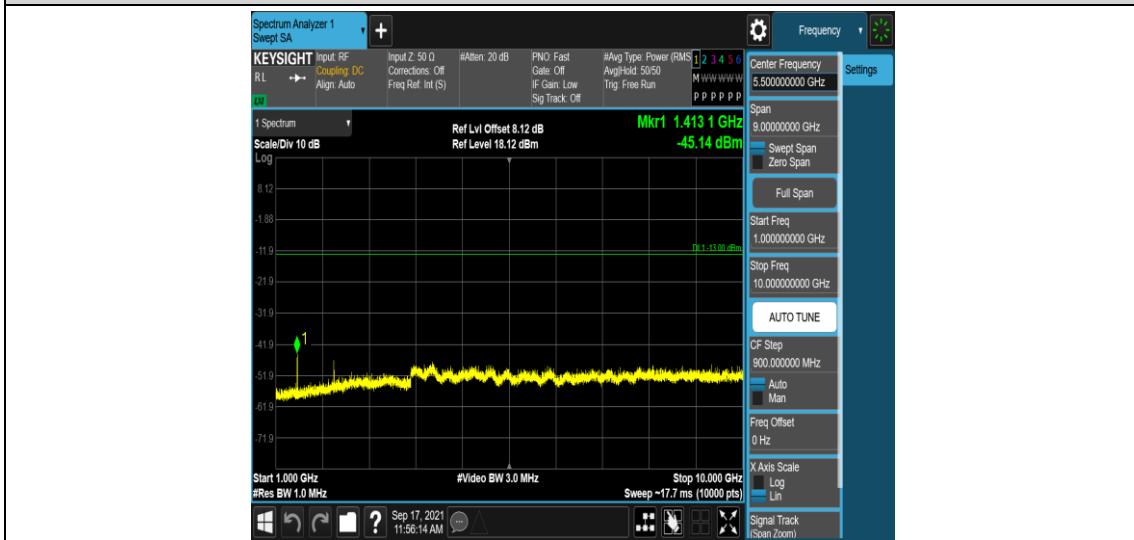

Band12-10MHz-QPSK-23130-1RB#0-Range4:1000~10000MHz