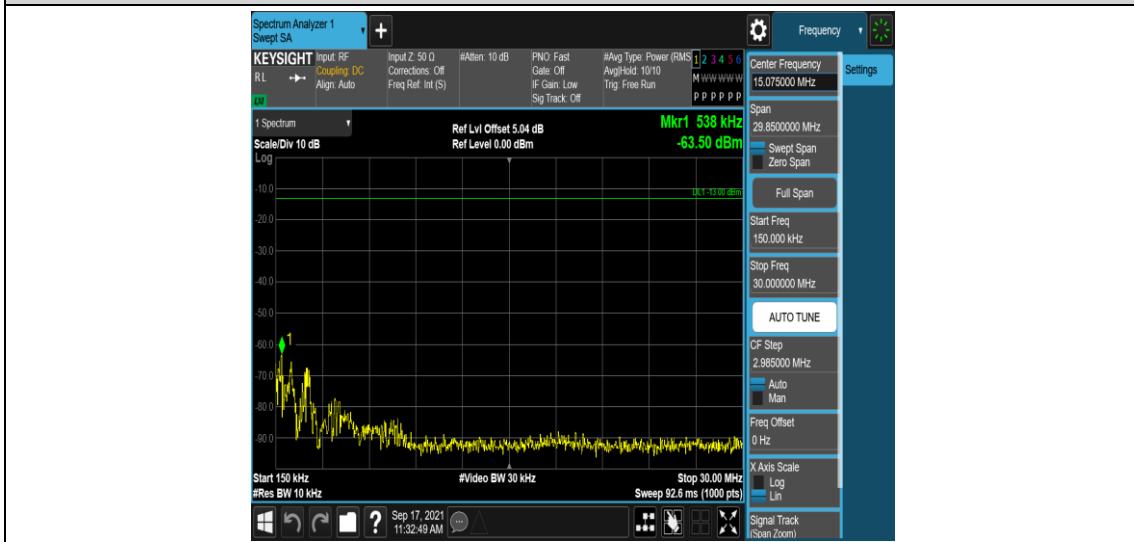

Band12-5MHz-QPSK-23095-1RB#0-Range4:1000~10000MHz

Band12-5MHz-QPSK-23155-1RB#0-Range1:0.009~0.15MHz

Band12-5MHz-QPSK-23155-1RB#0-Range2:0.15~30MHz

Band12-5MHz-QPSK-23155-1RB#0-Range3:30~1000MHz

Band12-5MHz-QPSK-23155-1RB#0-Range4:1000~10000MHz

Band12-5MHz-16QAM-23035-1RB#0-Range1:0.009~0.15MHz

Band12-5MHz-16QAM-23035-1RB#0-Range2:0.15~30MHz

Band12-5MHz-16QAM-23035-1RB#0-Range3:30~1000MHz

Band12-5MHz-16QAM-23035-1RB#0-Range4:1000~10000MHz

Band12-5MHz-16QAM-23095-1RB#0-Range1:0.009~0.15MHz

Band12-5MHz-16QAM-23095-1RB#0-Range2:0.15~30MHz

Band12-5MHz-16QAM-23095-1RB#0-Range3:30~1000MHz

Band12-5MHz-16QAM-23095-1RB#0-Range4:1000~10000MHz

Band12-5MHz-16QAM-23155-1RB#0-Range1:0.009~0.15MHz

Band12-5MHz-16QAM-23155-1RB#0-Range2:0.15~30MHz