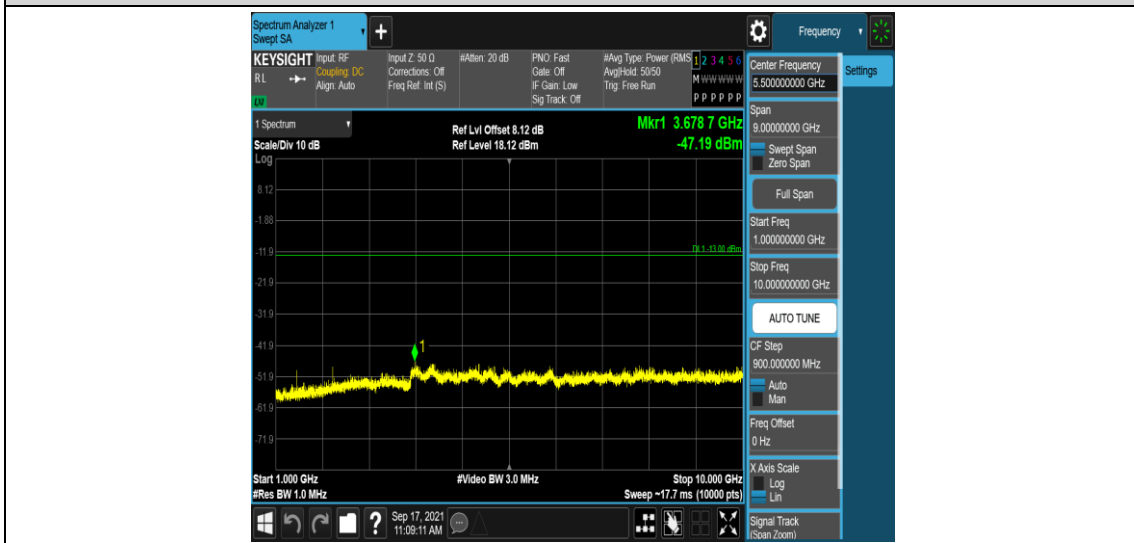

Band12-3MHz-16QAM-23025-1RB#0-Range3:30~1000MHz

Band12-3MHz-16QAM-23025-1RB#0-Range4:1000~10000MHz