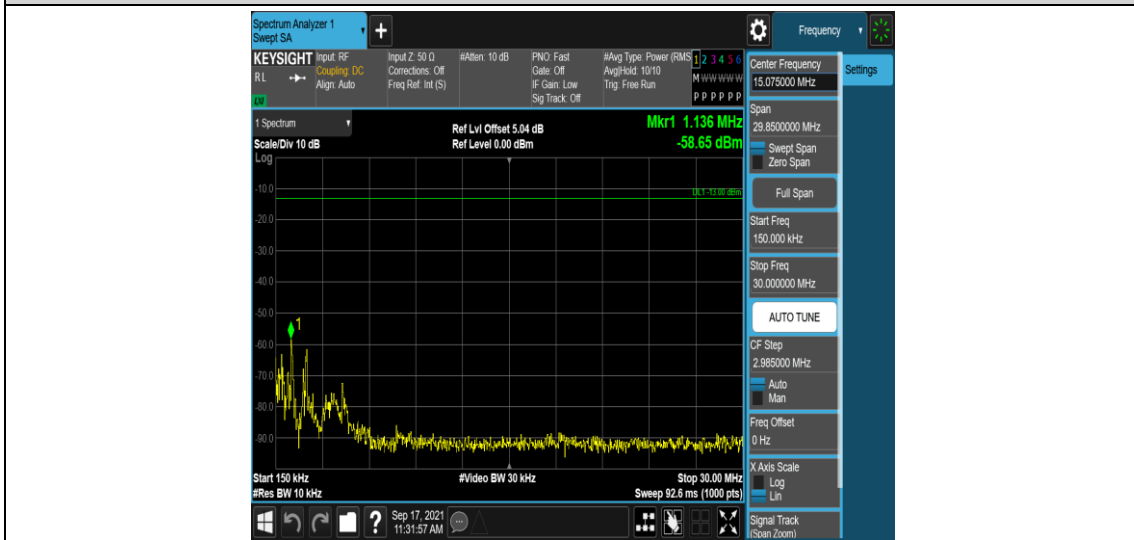

Band12-3MHz-16QAM-23165-1RB#0-Range4:1000~10000MHz

Band12-5MHz-QPSK-23035-1RB#0-Range1:0.009~0.15MHz

Band12-5MHz-QPSK-23035-1RB#0-Range2:0.15~30MHz

Band12-5MHz-QPSK-23035-1RB#0-Range3:30~1000MHz

Band12-5MHz-QPSK-23035-1RB#0-Range4:1000~10000MHz

Band12-5MHz-QPSK-23095-1RB#0-Range1:0.009~0.15MHz

Band12-5MHz-QPSK-23095-1RB#0-Range2:0.15~30MHz

Band12-5MHz-QPSK-23095-1RB#0-Range3:30~1000MHz