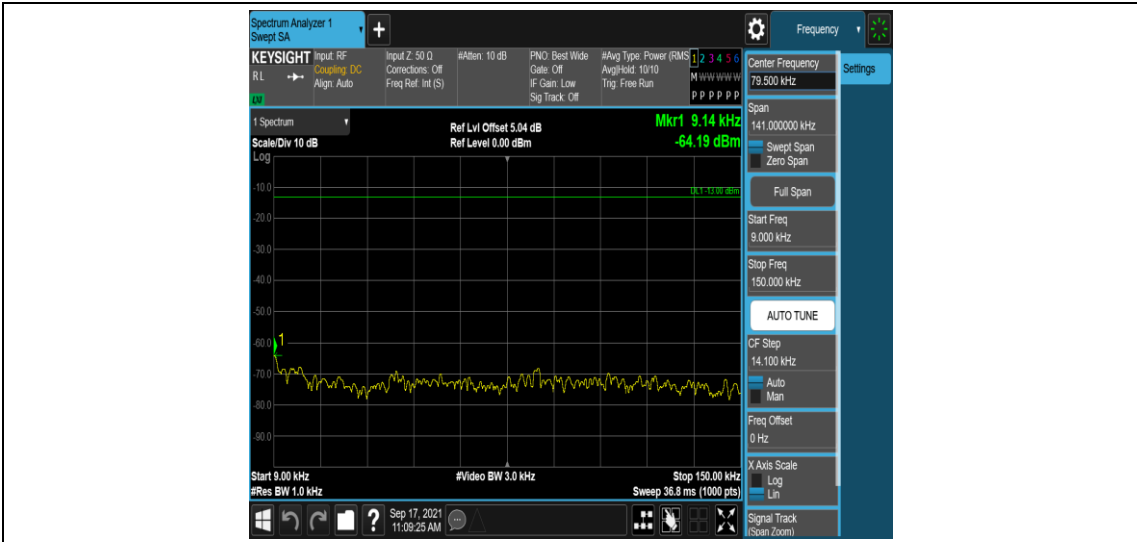

Band12-3MHz-QPSK-23025-1RB#0-Range4:1000~10000MHz

Band12-3MHz-QPSK-23095-1RB#0-Range1:0.009~0.15MHz