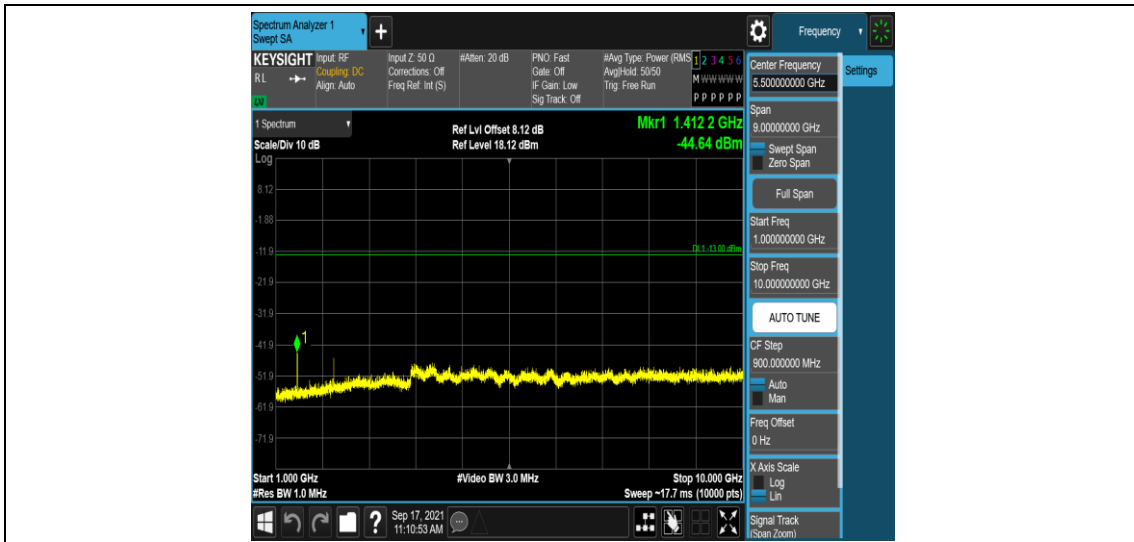

Band12-3MHz-16QAM-23095-1RB#0-Range3:30~1000MHz

Band12-3MHz-16QAM-23095-1RB#0-Range4:1000~10000MHz