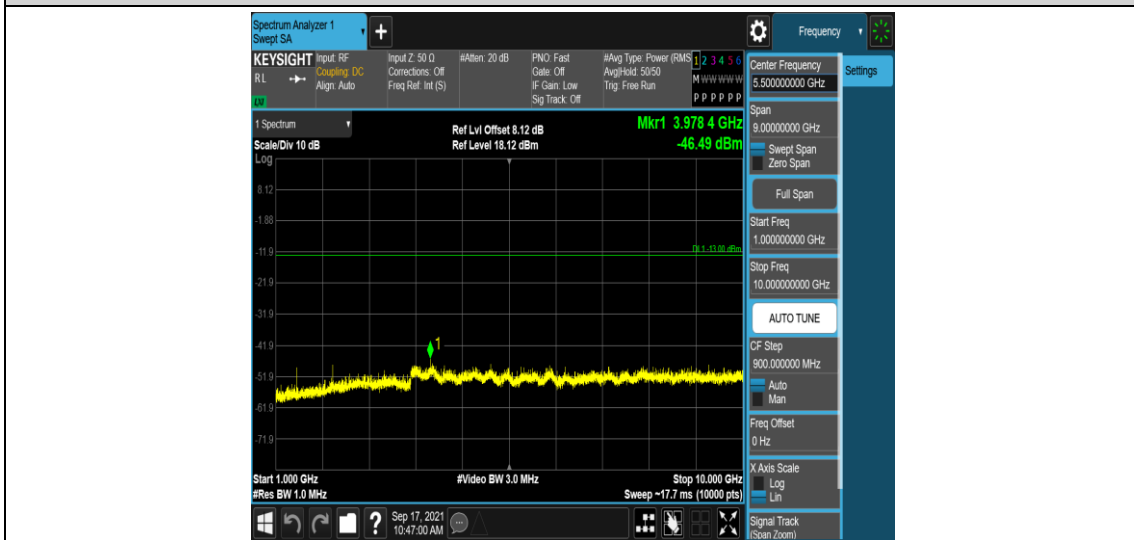

Test Graphs

Band12-1.4MHz-QPSK-23017-1RB#0-Range2:0.15~30MHz

Band12-1.4MHz-QPSK-23017-1RB#0-Range3:30~1000MHz

Band12-1.4MHz-QPSK-23017-1RB#0-Range4:1000~10000MHz

Band12-1.4MHz-QPSK-23095-1RB#0-Range1:0.009~0.15MHz