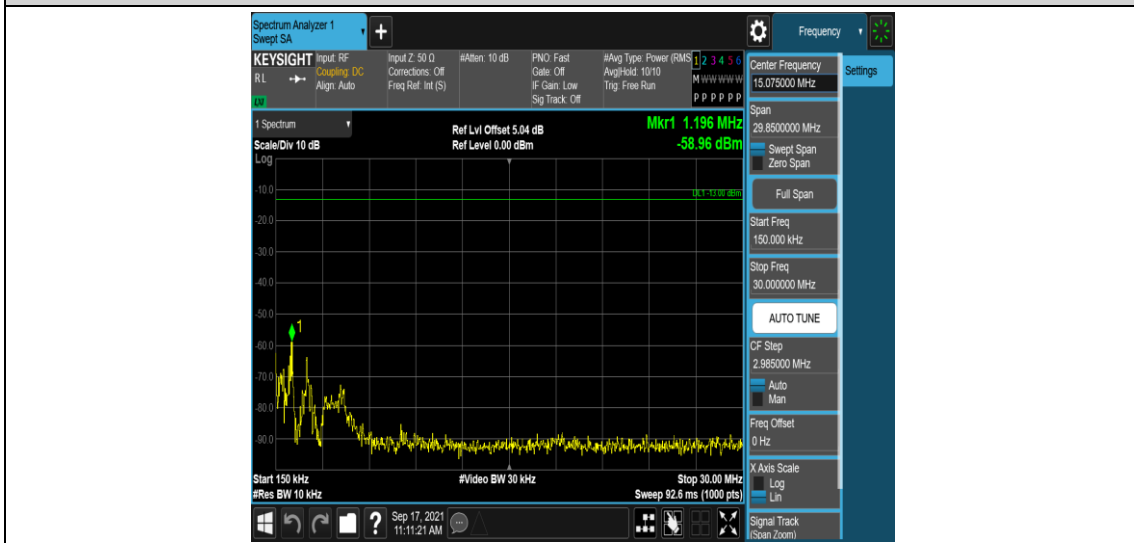

Band12-3MHz-QPSK-23165-1RB#0-Range1:0.009~0.15MHz

Band12-3MHz-QPSK-23165-1RB#0-Range2:0.15~30MHz