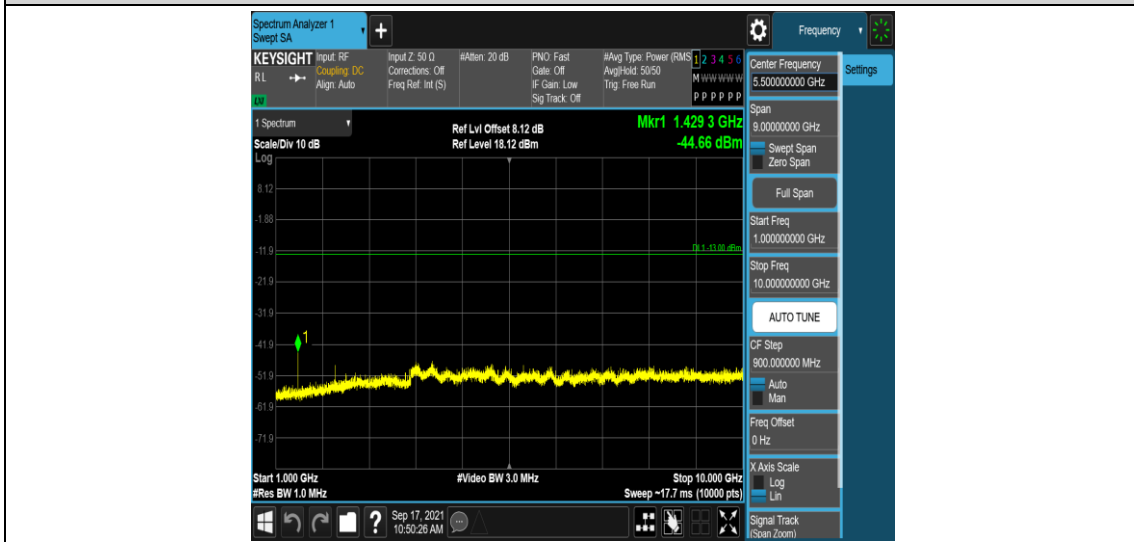

Band12-1.4MHz-QPSK-23173-1RB#0-Range3:30~1000MHz

Band12-1.4MHz-QPSK-23173-1RB#0-Range4:1000~10000MHz