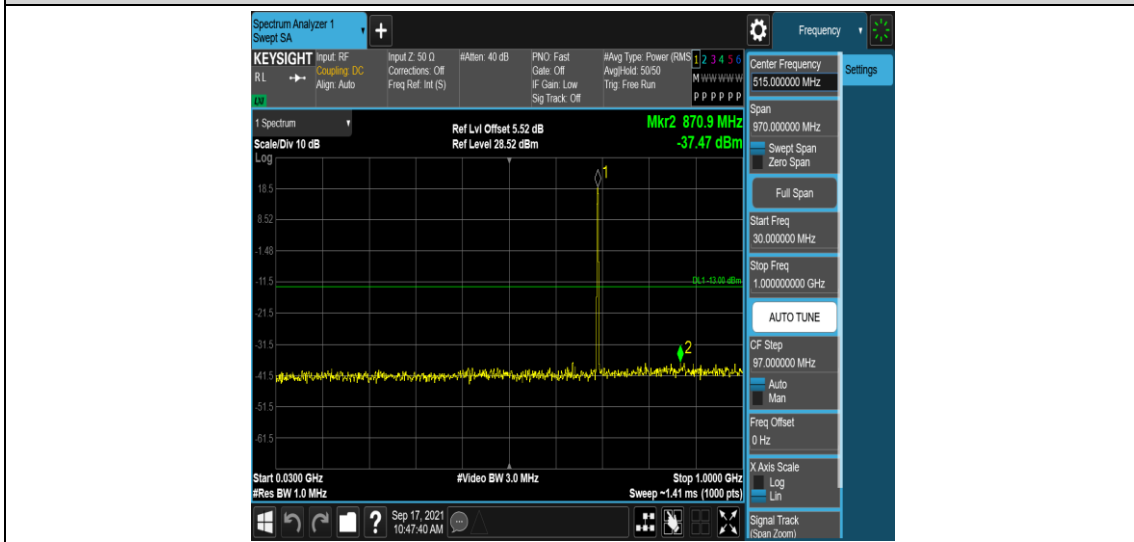

Band12-1.4MHz-QPSK-23173-1RB#0-Range3:30~1000MHz

Band12-1.4MHz-QPSK-23173-1RB#0-Range4:1000~10000MHz

Band12-1.4MHz-16QAM-23017-1RB#0-Range1:0.009~0.15MHz

Band12-1.4MHz-16QAM-23017-1RB#0-Range2:0.15~30MHz