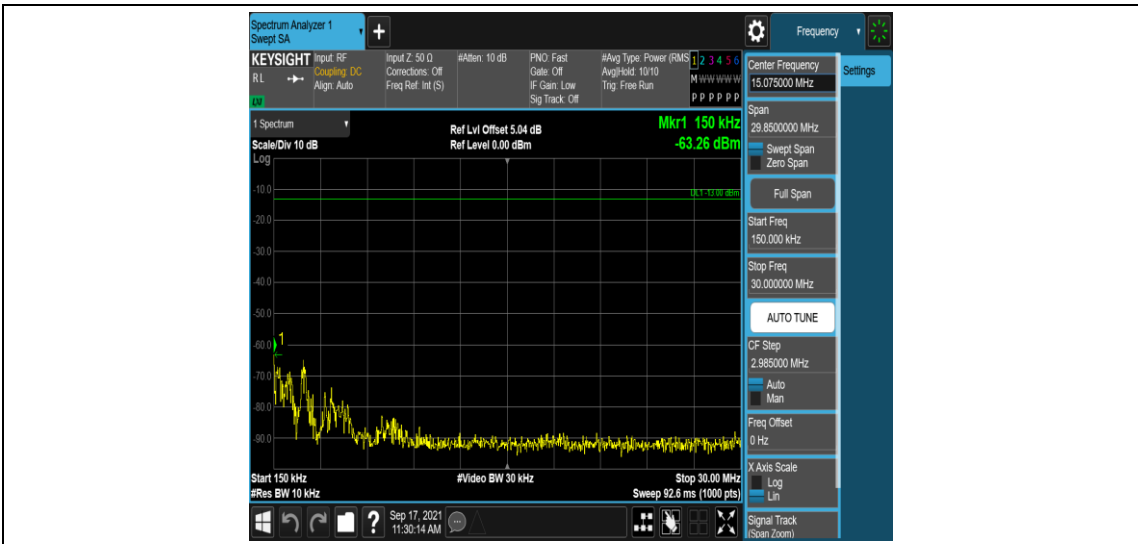

Band12-5MHz-QPSK-23035-1RB#0-Range1:0.009~0.15MHz

Band12-5MHz-QPSK-23035-1RB#0-Range2:0.15~30MHz