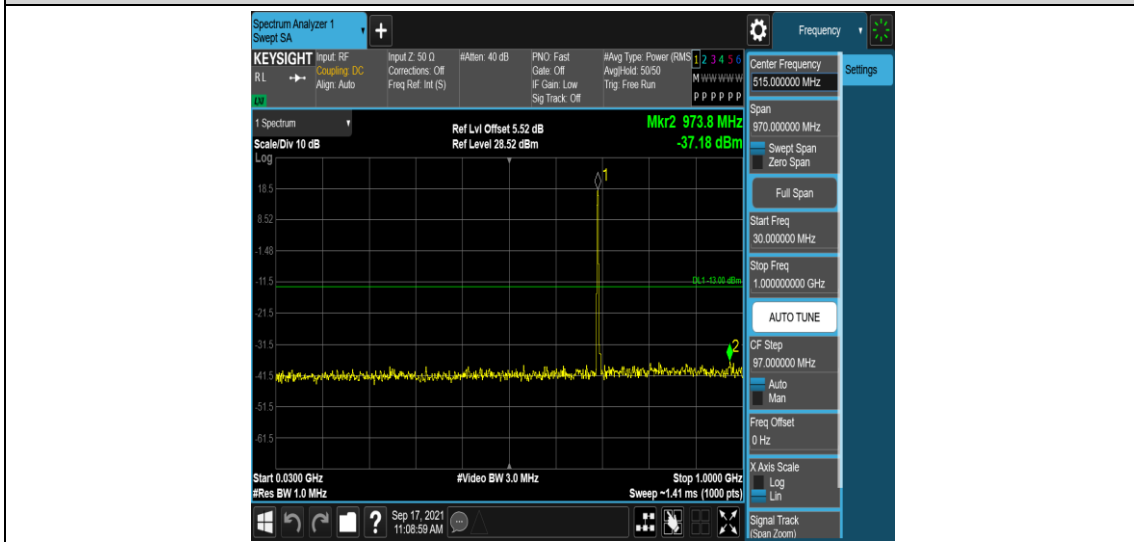

Band12-3MHz-16QAM-23025-1RB#0-Range2:0.15~30MHz

Band12-3MHz-16QAM-23025-1RB#0-Range3:30~1000MHz