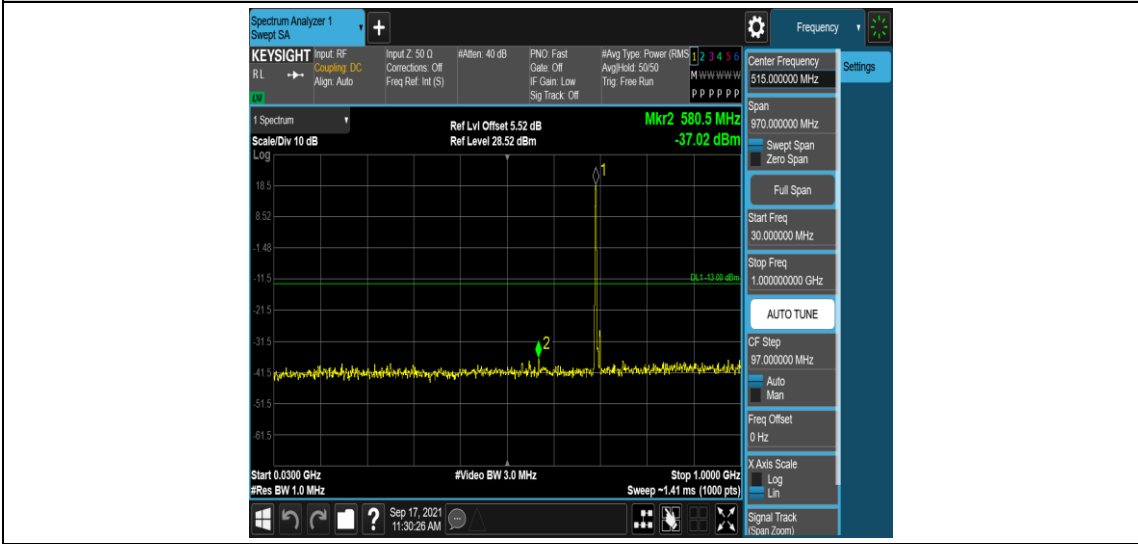

Band12-5MHz-QPSK-23035-1RB#0-Range2:0.15~30MHz

Band12-5MHz-QPSK-23035-1RB#0-Range3:30~1000MHz