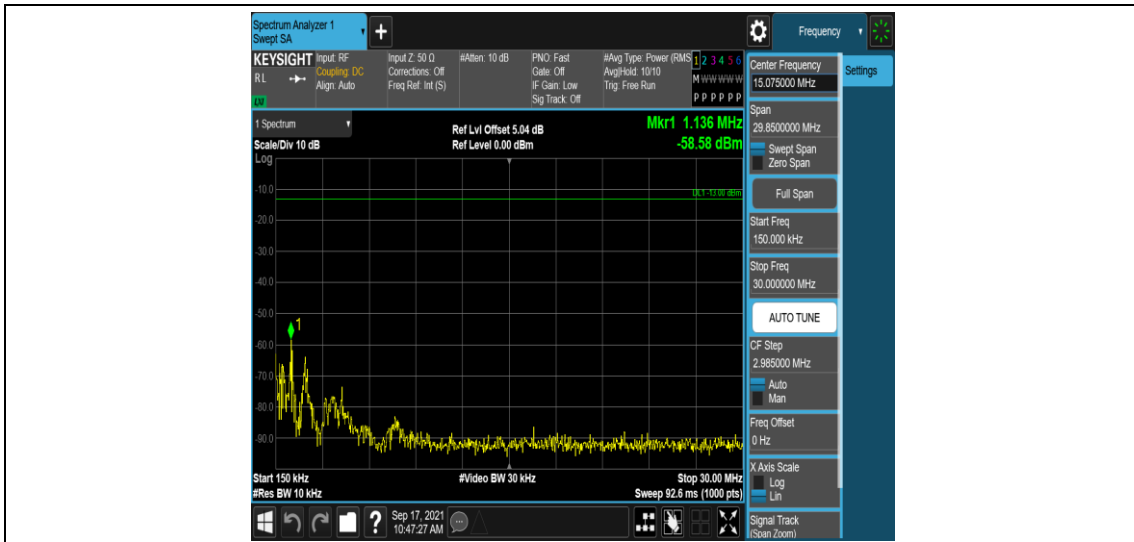

Band12-1.4MHz-16QAM-23017-1RB#0-Range1:0.009~0.15MHz

Band12-1.4MHz-16QAM-23017-1RB#0-Range2:0.15~30MHz