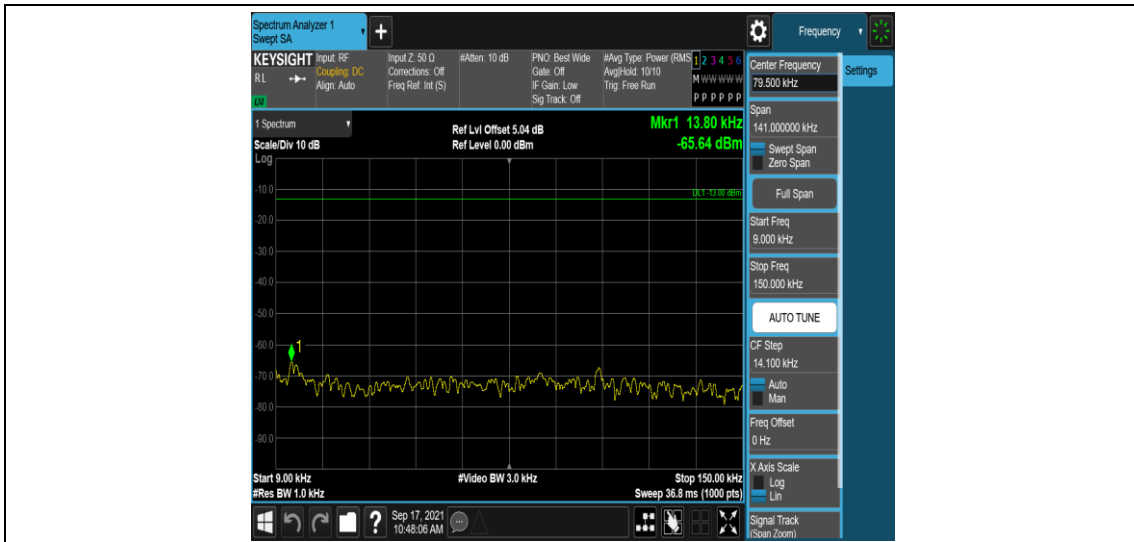

Test Graphs

Band12-1.4MHz-QPSK-23017-1RB#0-Range2:0.15~30MHz

Band12-1.4MHz-QPSK-23017-1RB#0-Range3:30~1000MHz

Band12-1.4MHz-QPSK-23017-1RB#0-Range4:1000~10000MHz

Band12-1.4MHz-QPSK-23095-1RB#0-Range1:0.009~0.15MHz

Band12-1.4MHz-QPSK-23095-1RB#0-Range2:0.15~30MHz

Band12-1.4MHz-QPSK-23095-1RB#0-Range3:30~1000MHz

Band12-1.4MHz-QPSK-23095-1RB#0-Range4:1000~10000MHz

Band12-1.4MHz-QPSK-23173-1RB#0-Range1:0.009~0.15MHz

Band12-1.4MHz-QPSK-23173-1RB#0-Range2:0.15~30MHz