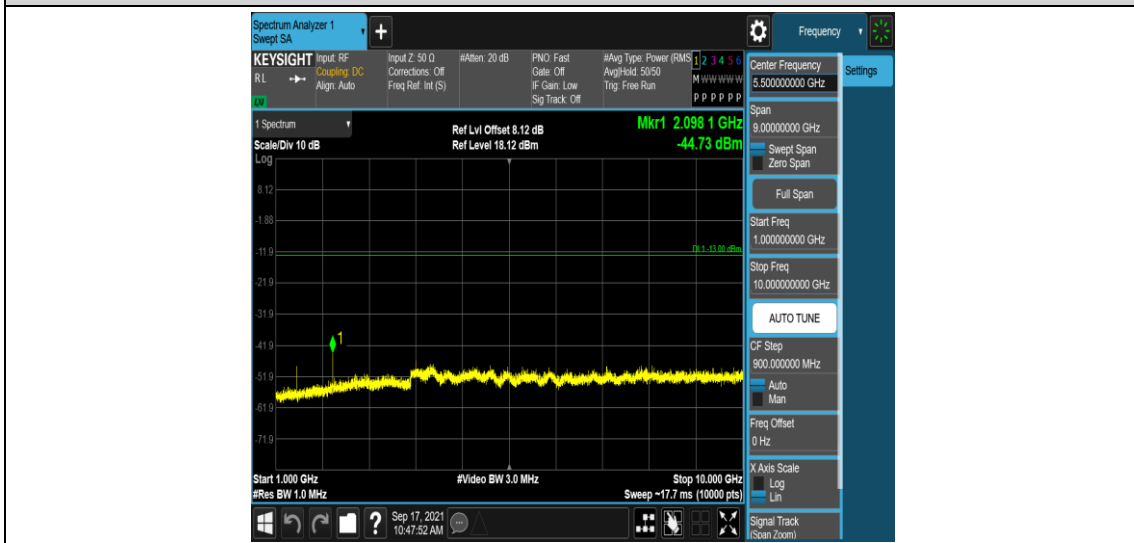

Band12-1.4MHz-16QAM-23017-1RB#0-Range3:30~1000MHz

Band12-1.4MHz-16QAM-23017-1RB#0-Range4:1000~10000MHz