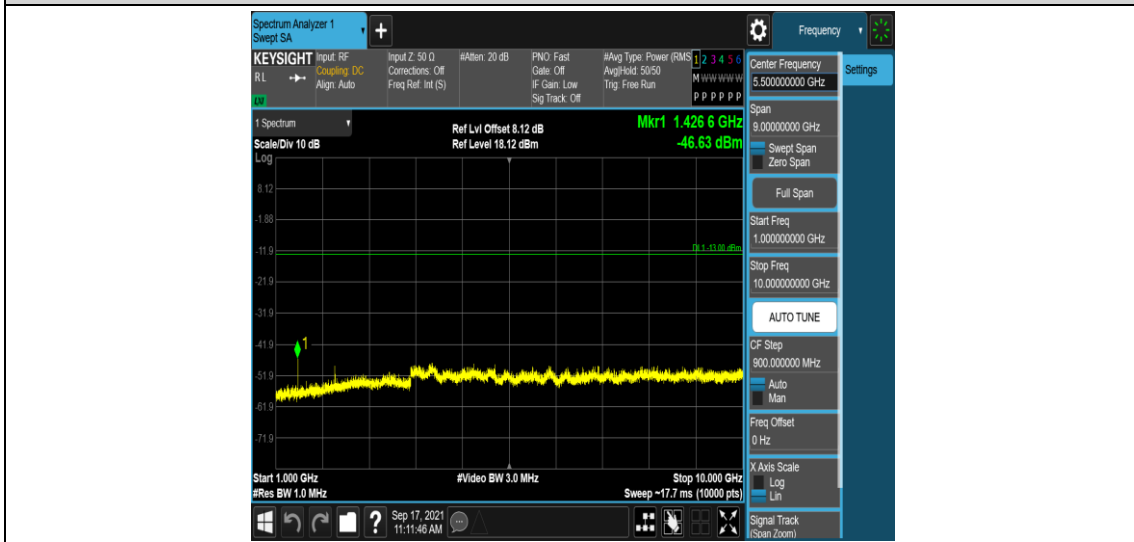

Band12-3MHz-QPSK-23165-1RB#0-Range3:30~1000MHz

Band12-3MHz-QPSK-23165-1RB#0-Range4:1000~10000MHz