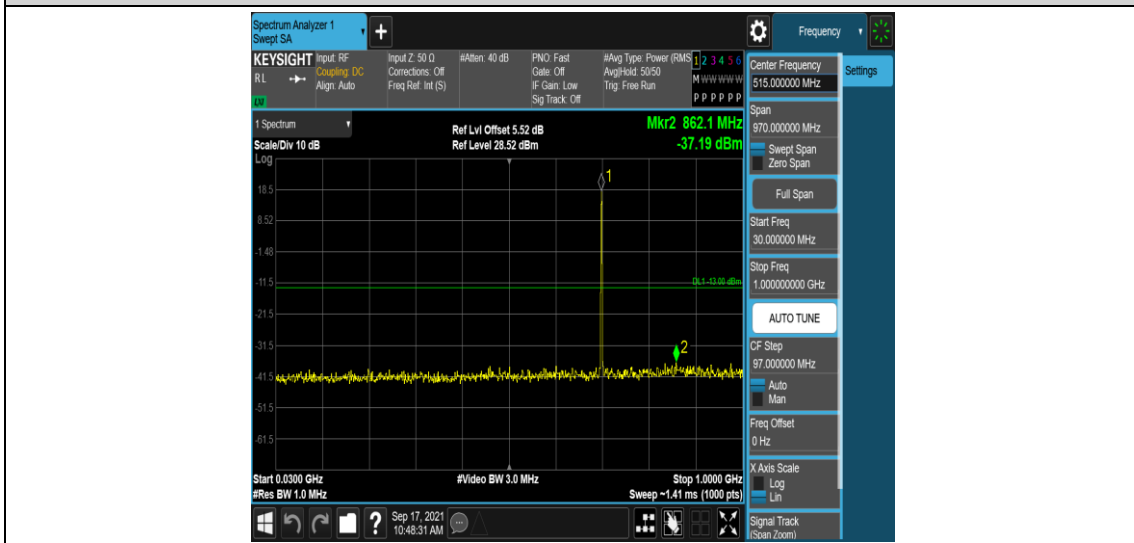

Band12-1.4MHz-QPSK-23095-1RB#0-Range2:0.15~30MHz

Band12-1.4MHz-QPSK-23095-1RB#0-Range3:30~1000MHz