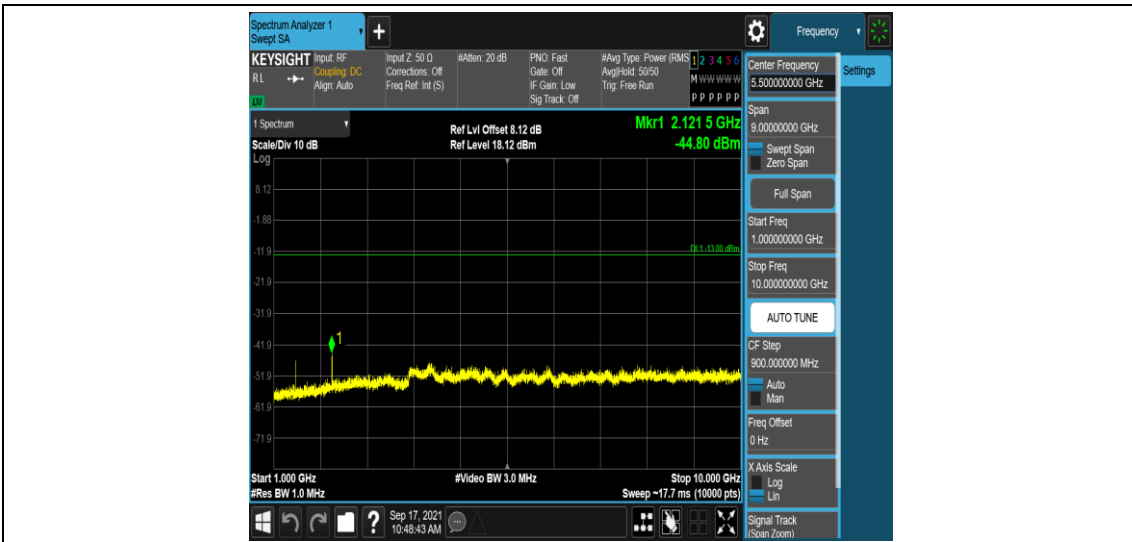

Band12-1.4MHz-QPSK-23095-1RB#0-Range3:30~1000MHz

Band12-1.4MHz-QPSK-23095-1RB#0-Range4:1000~10000MHz