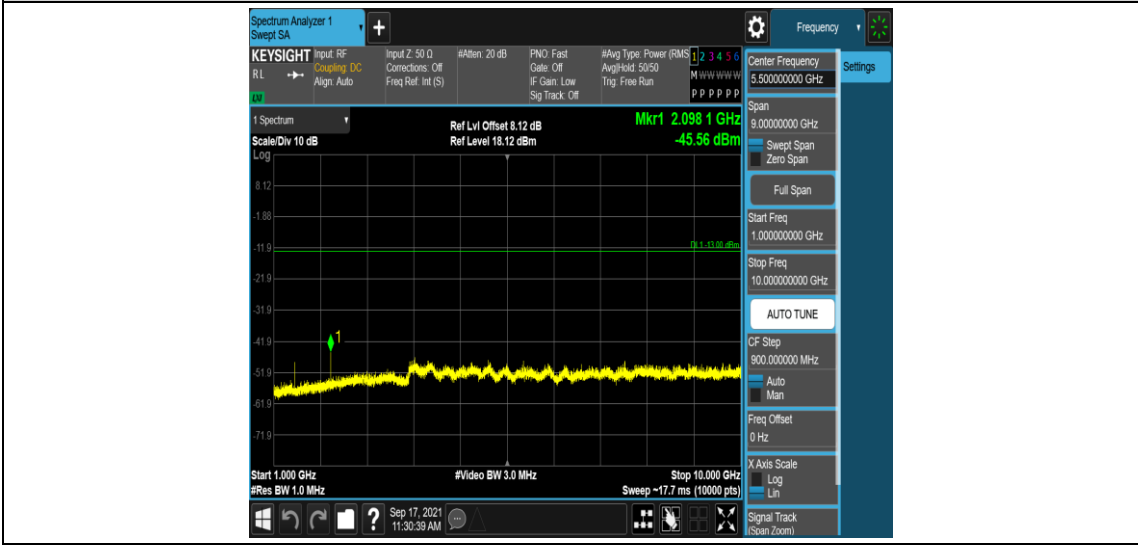

Band12-3MHz-16QAM-23165-1RB#0-Range4:1000~10000MHz

Band12-5MHz-QPSK-23035-1RB#0-Range1:0.009~0.15MHz

Band12-5MHz-QPSK-23035-1RB#0-Range2:0.15~30MHz

Band12-5MHz-QPSK-23035-1RB#0-Range3:30~1000MHz

Band12-5MHz-QPSK-23035-1RB#0-Range4:1000~10000MHz

Band12-5MHz-QPSK-23095-1RB#0-Range1:0.009~0.15MHz

Band12-5MHz-QPSK-23095-1RB#0-Range2:0.15~30MHz

Band12-5MHz-QPSK-23095-1RB#0-Range3:30~1000MHz