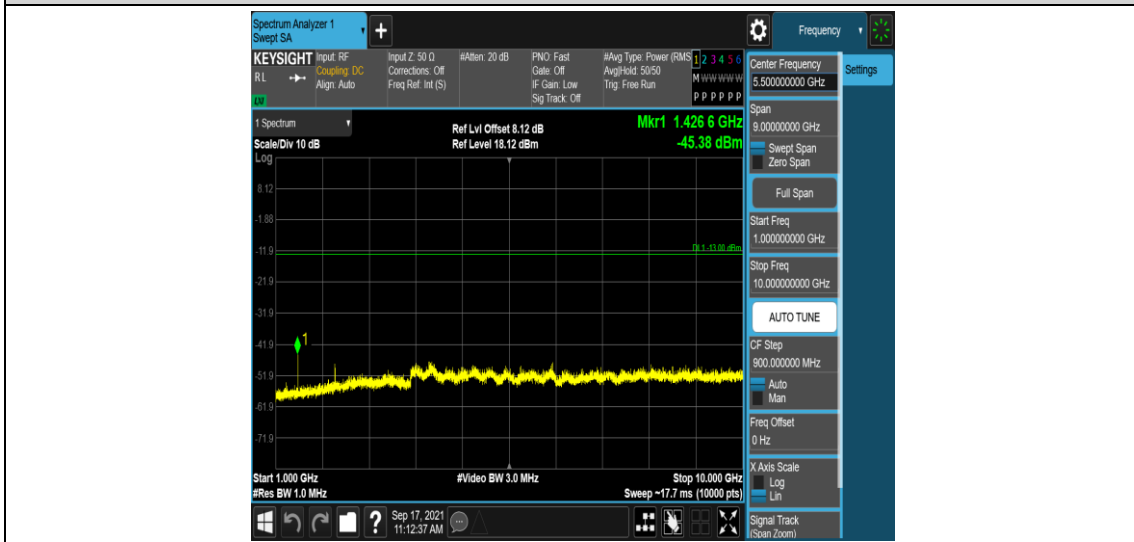

Band12-3MHz-16QAM-23095-1RB#0-Range3:30~1000MHz

Band12-3MHz-16QAM-23095-1RB#0-Range4:1000~10000MHz

Band12-3MHz-16QAM-23165-1RB#0-Range1:0.009~0.15MHz

Band12-3MHz-16QAM-23165-1RB#0-Range2:0.15~30MHz

Band12-3MHz-16QAM-23165-1RB#0-Range3:30~1000MHz