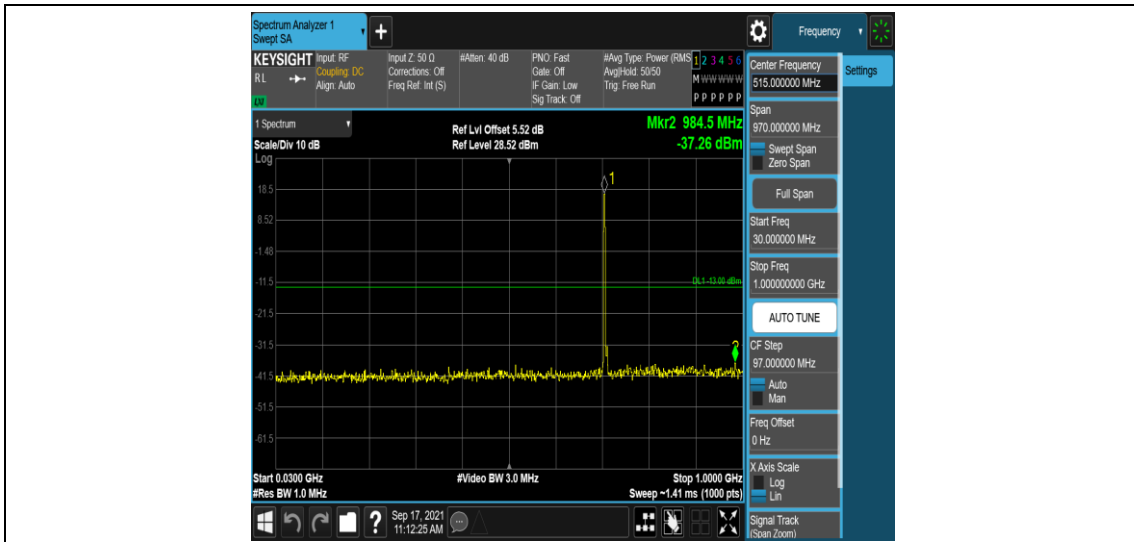

Band12-3MHz-16QAM-23095-1RB#0-Range3:30~1000MHz

Band12-3MHz-16QAM-23095-1RB#0-Range4:1000~10000MHz

Band12-3MHz-16QAM-23165-1RB#0-Range1:0.009~0.15MHz

Band12-3MHz-16QAM-23165-1RB#0-Range2:0.15~30MHz

Band12-3MHz-16QAM-23165-1RB#0-Range3:30~1000MHz