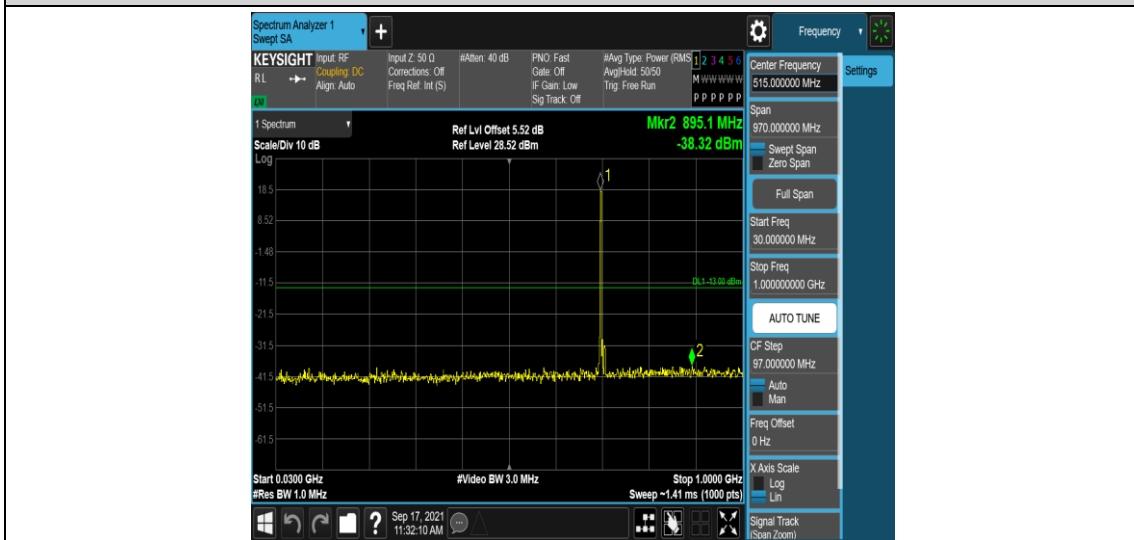

Band12-3MHz-16QAM-23165-1RB#0-Range4:1000~10000MHz

Band12-5MHz-QPSK-23035-1RB#0-Range1:0.009~0.15MHz

Band12-5MHz-QPSK-23035-1RB#0-Range2:0.15~30MHz

Band12-5MHz-QPSK-23035-1RB#0-Range3:30~1000MHz

Band12-5MHz-QPSK-23035-1RB#0-Range4:1000~10000MHz

Band12-5MHz-QPSK-23095-1RB#0-Range1:0.009~0.15MHz

Band12-5MHz-QPSK-23095-1RB#0-Range2:0.15~30MHz

Band12-5MHz-QPSK-23095-1RB#0-Range3:30~1000MHz