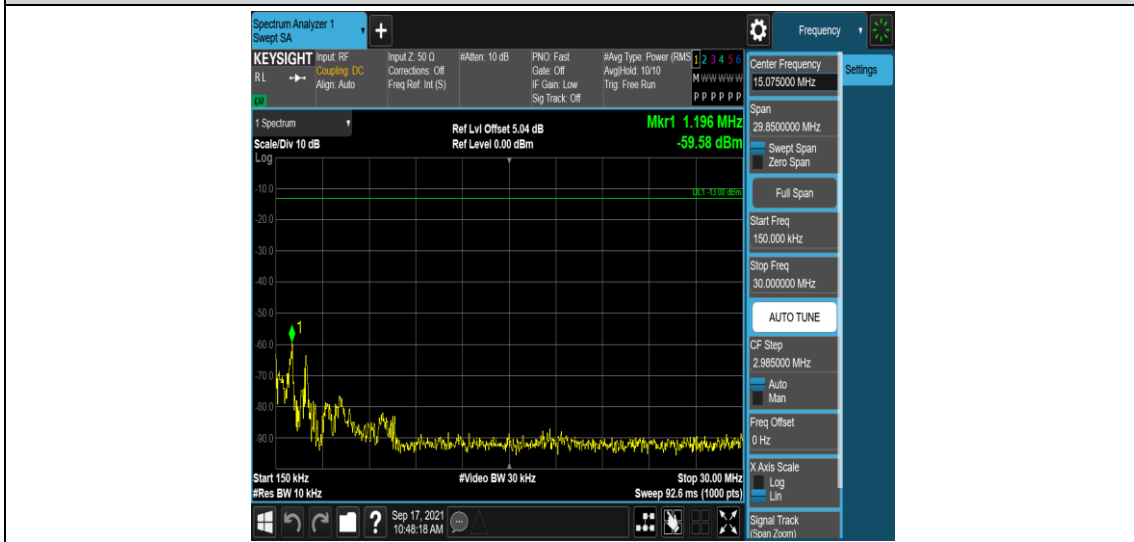

Test Graphs

Band12-1.4MHz-QPSK-23017-1RB#0-Range2:0.15~30MHz

Band12-1.4MHz-QPSK-23017-1RB#0-Range3:30~1000MHz

Band12-1.4MHz-QPSK-23017-1RB#0-Range4:1000~10000MHz

Band12-1.4MHz-QPSK-23095-1RB#0-Range1:0.009~0.15MHz

Band12-1.4MHz-QPSK-23095-1RB#0-Range2:0.15~30MHz

Band12-1.4MHz-QPSK-23095-1RB#0-Range3:30~1000MHz

Band12-1.4MHz-QPSK-23095-1RB#0-Range4:1000~10000MHz

Band12-1.4MHz-QPSK-23173-1RB#0-Range1:0.009~0.15MHz

Band12-1.4MHz-QPSK-23173-1RB#0-Range2:0.15~30MHz