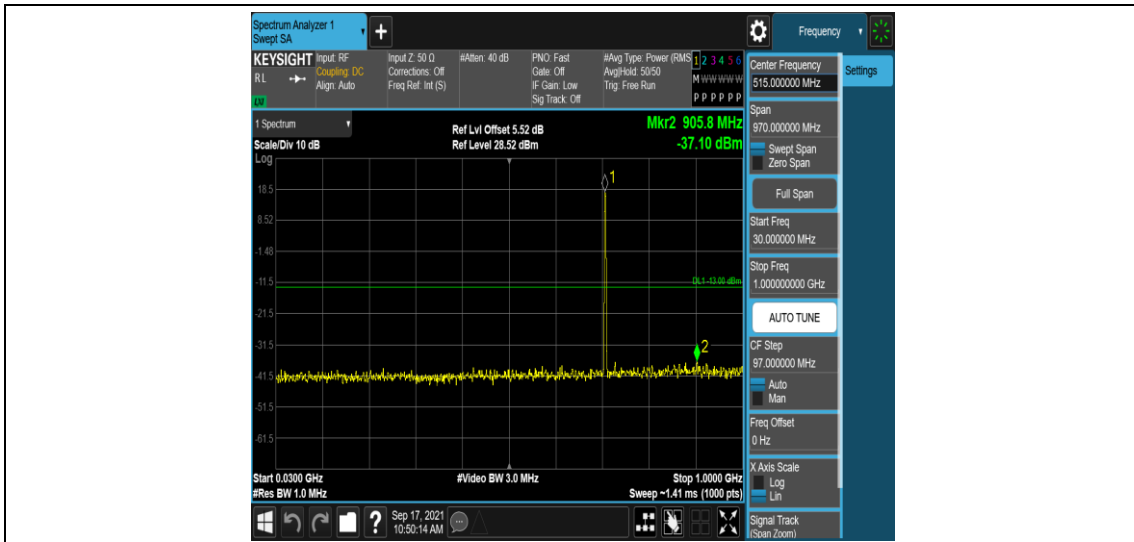

Band12-1.4MHz-QPSK-23095-1RB#0-Range2:0.15~30MHz

Band12-1.4MHz-QPSK-23095-1RB#0-Range3:30~1000MHz

Band12-1.4MHz-QPSK-23095-1RB#0-Range4:1000~10000MHz

Band12-1.4MHz-QPSK-23173-1RB#0-Range1:0.009~0.15MHz

Band12-1.4MHz-QPSK-23173-1RB#0-Range2:0.15~30MHz