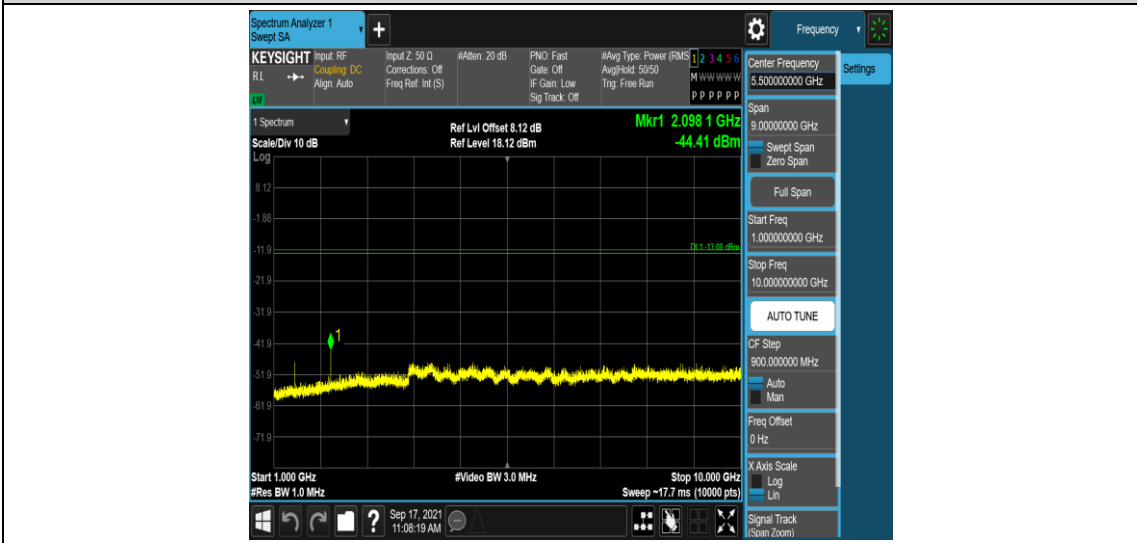

Band12-1.4MHz-16QAM-23173-1RB#0-Range3:30~1000MHz

Band12-1.4MHz-16QAM-23173-1RB#0-Range4:1000~10000MHz

Band12-3MHz-QPSK-23025-1RB#0-Range1:0.009~0.15MHz

Band12-3MHz-QPSK-23025-1RB#0-Range2:0.15~30MHz

Band12-3MHz-QPSK-23025-1RB#0-Range3:30~1000MHz