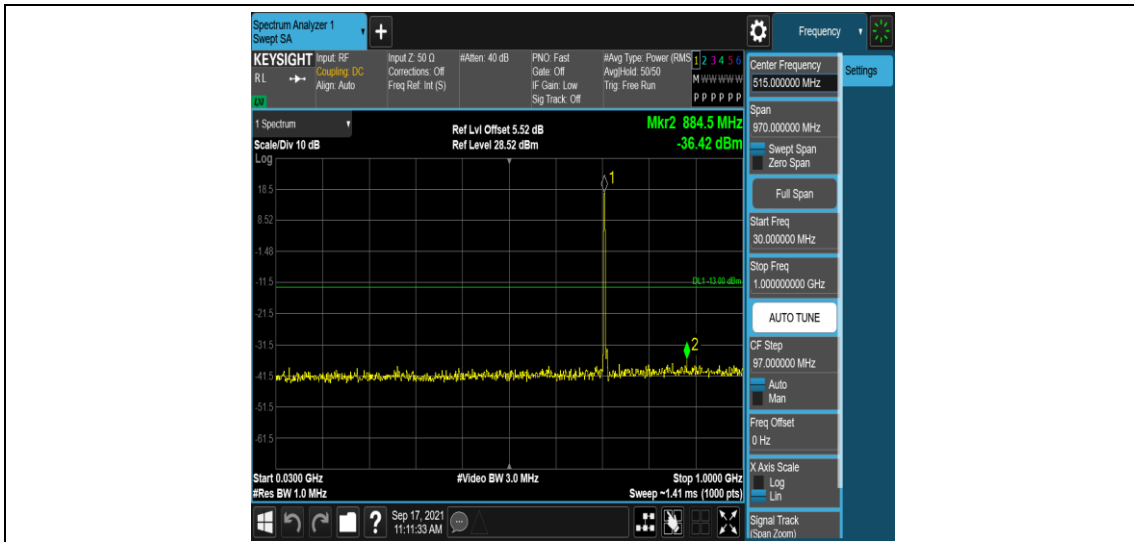

Band12-3MHz-QPSK-23165-1RB#0-Range2:0.15~30MHz

Band12-3MHz-QPSK-23165-1RB#0-Range3:30~1000MHz