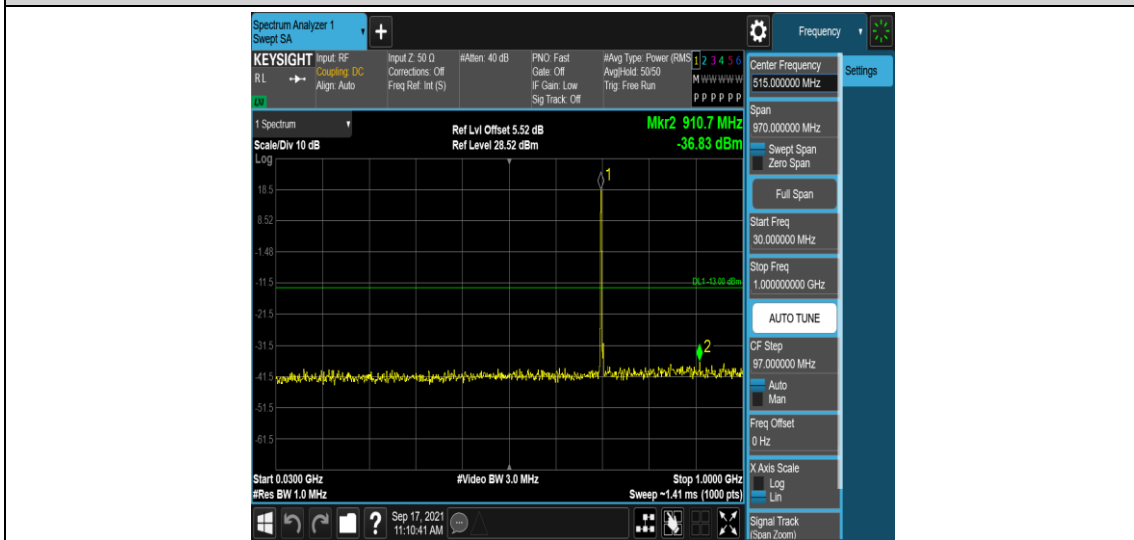

Band12-3MHz-16QAM-23025-1RB#0-Range2:0.15~30MHz

Band12-3MHz-16QAM-23025-1RB#0-Range3:30~1000MHz

Band12-3MHz-16QAM-23025-1RB#0-Range4:1000~10000MHz

Band12-3MHz-16QAM-23095-1RB#0-Range1:0.009~0.15MHz

Band12-3MHz-16QAM-23095-1RB#0-Range2:0.15~30MHz