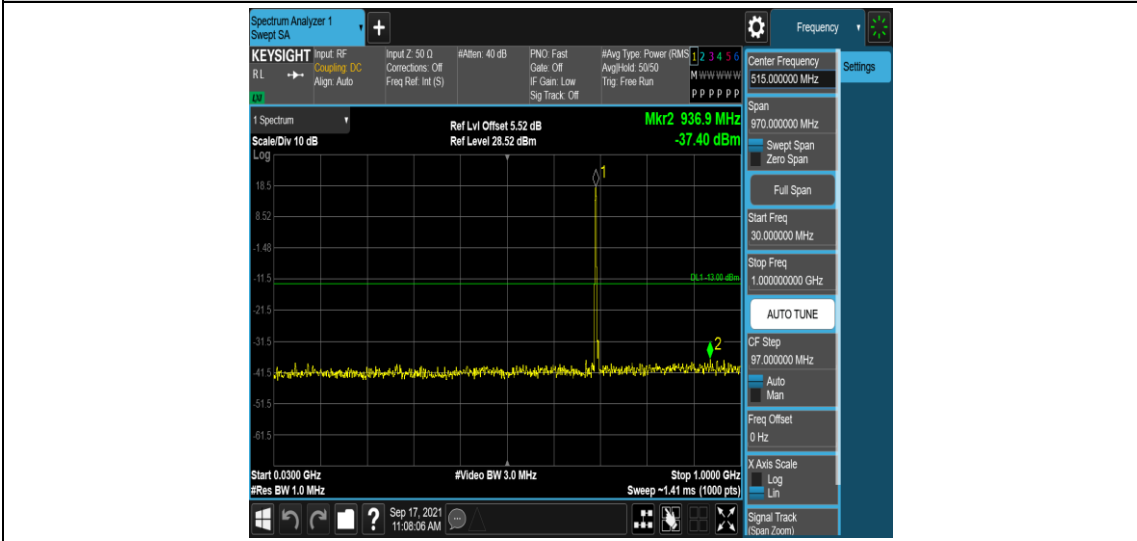

Band12-1.4MHz-16QAM-23173-1RB#0-Range3:30~1000MHz

Band12-1.4MHz-16QAM-23173-1RB#0-Range4:1000~10000MHz

Band12-3MHz-QPSK-23025-1RB#0-Range1:0.009~0.15MHz

Band12-3MHz-QPSK-23025-1RB#0-Range2:0.15~30MHz

Band12-3MHz-QPSK-23025-1RB#0-Range3:30~1000MHz