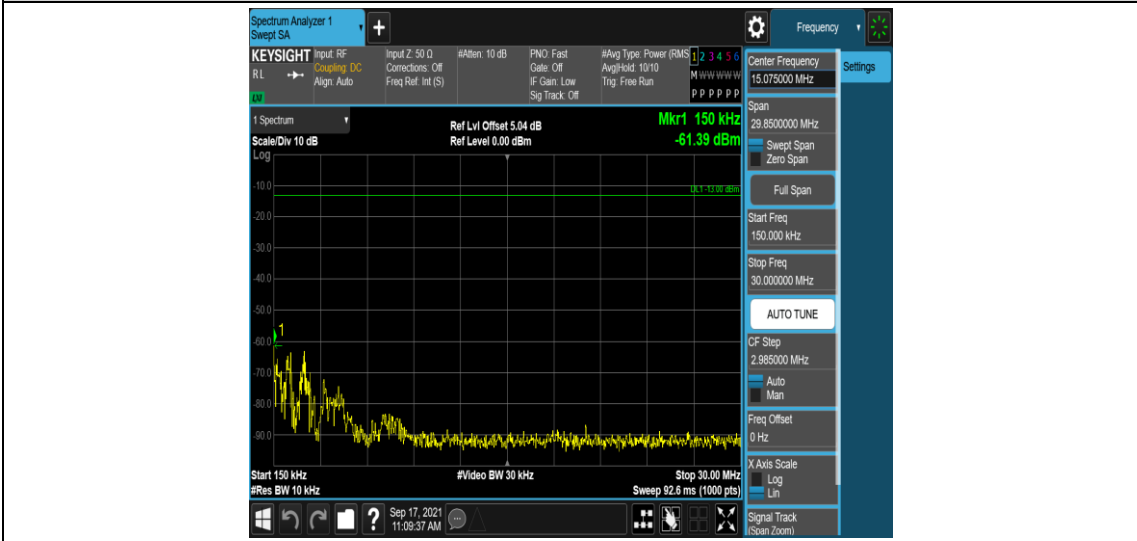

Band12-3MHz-QPSK-23095-1RB#0-Range1:0.009~0.15MHz

Band12-3MHz-QPSK-23095-1RB#0-Range2:0.15~30MHz