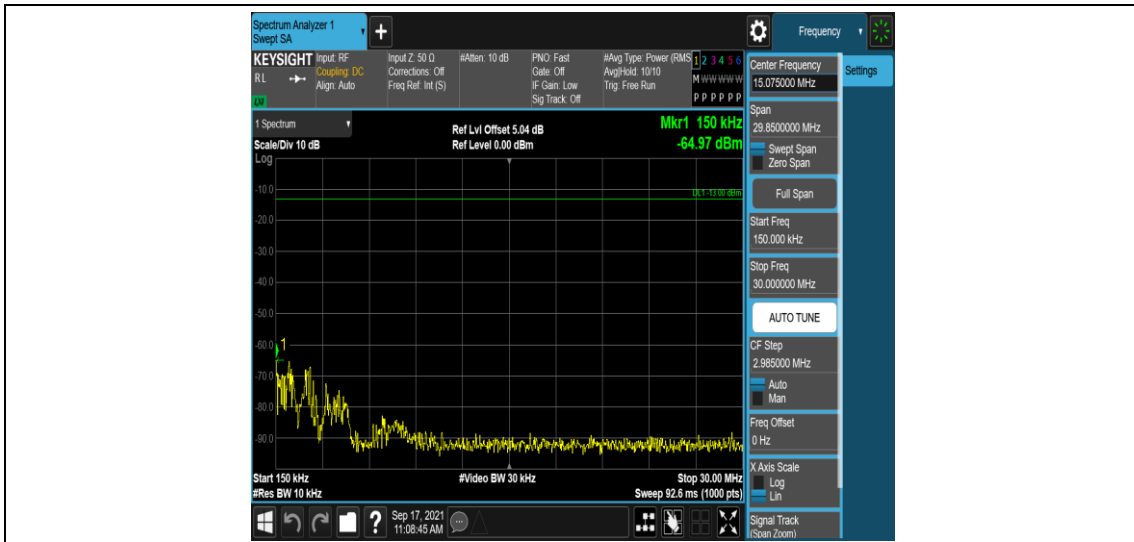

Band12-3MHz-QPSK-23165-1RB#0-Range1:0.009~0.15MHz

Band12-3MHz-QPSK-23165-1RB#0-Range2:0.15~30MHz

Band12-3MHz-QPSK-23165-1RB#0-Range3:30~1000MHz

Band12-3MHz-QPSK-23165-1RB#0-Range4:1000~10000MHz

Band12-3MHz-16QAM-23025-1RB#0-Range1:0.009~0.15MHz