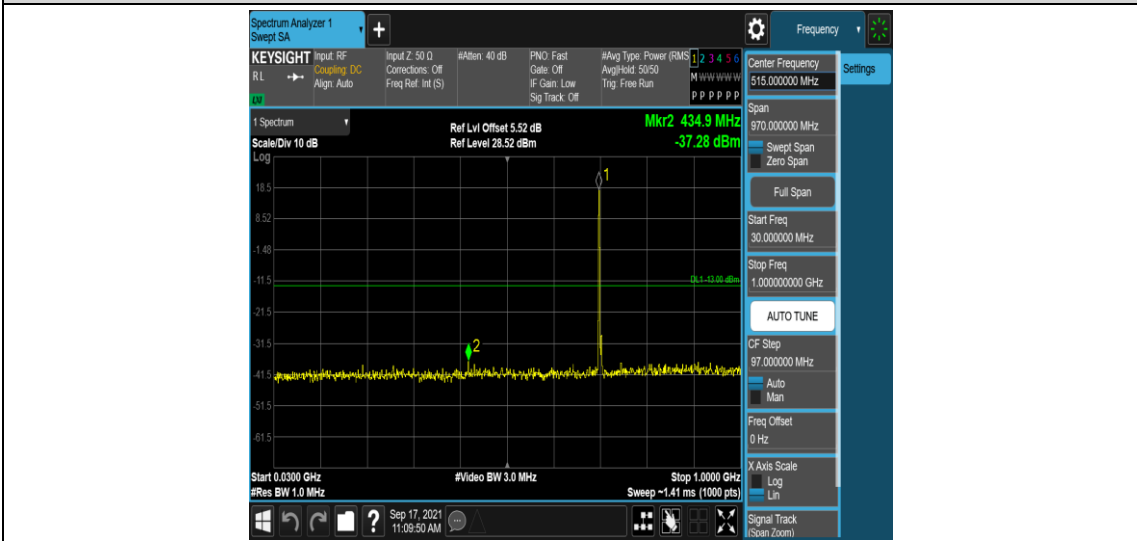

Band12-3MHz-QPSK-23095-1RB#0-Range2:0.15~30MHz

Band12-3MHz-QPSK-23095-1RB#0-Range3:30~1000MHz