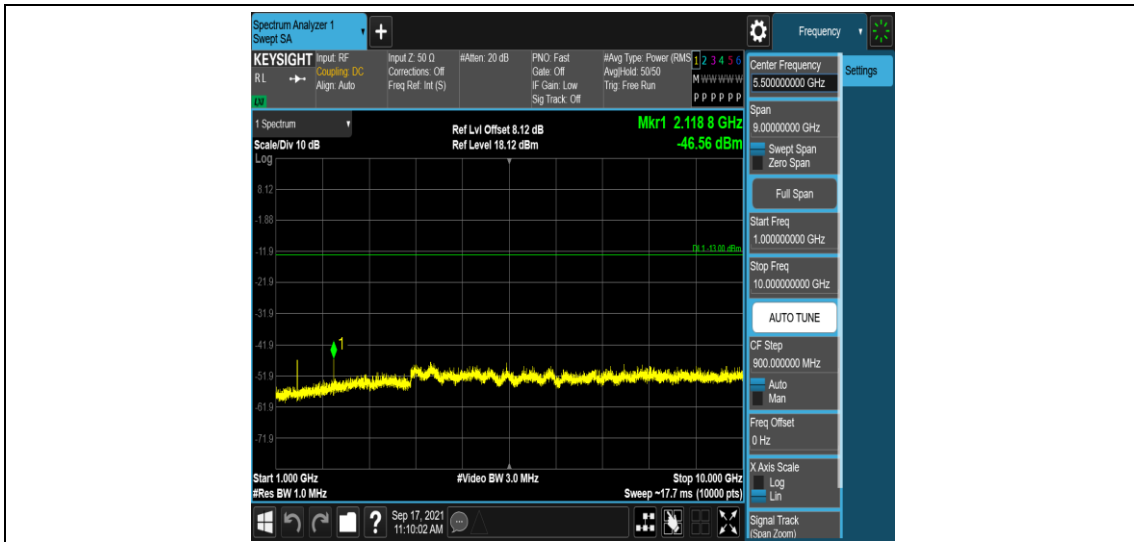

Band12-3MHz-QPSK-23025-1RB#0-Range4:1000~10000MHz

Band12-3MHz-QPSK-23095-1RB#0-Range1:0.009~0.15MHz

Band12-3MHz-QPSK-23095-1RB#0-Range2:0.15~30MHz

Band12-3MHz-QPSK-23095-1RB#0-Range3:30~1000MHz

Band12-3MHz-QPSK-23095-1RB#0-Range4:1000~10000MHz