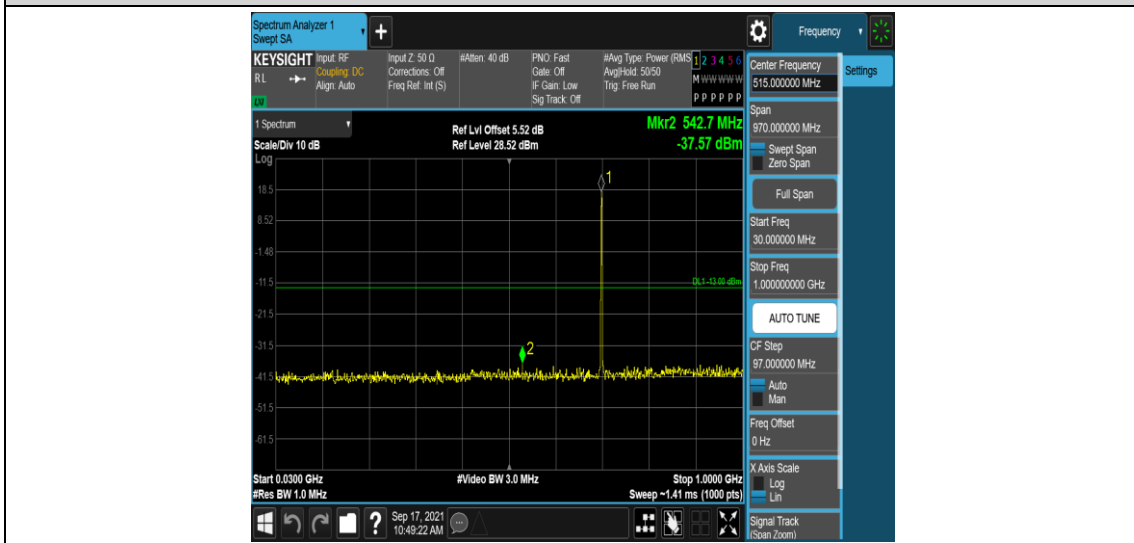

Band12-1.4MHz-16QAM-23017-1RB#0-Range3:30~1000MHz

Band12-1.4MHz-16QAM-23017-1RB#0-Range4:1000~10000MHz

Band12-1.4MHz-16QAM-23095-1RB#0-Range1:0.009~0.15MHz

Band12-1.4MHz-16QAM-23095-1RB#0-Range2:0.15~30MHz