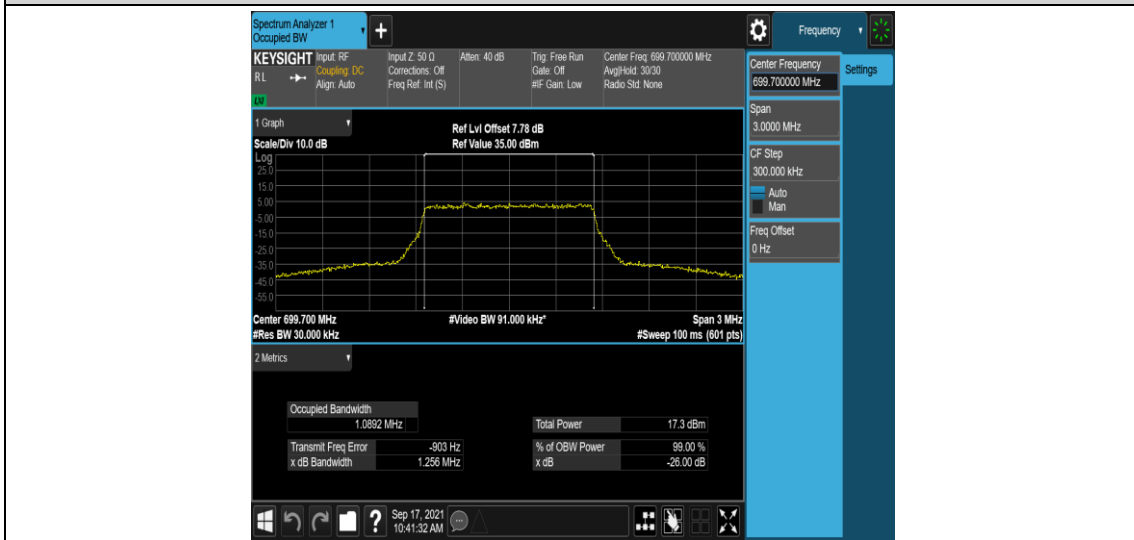

Test Graphs

Band12-1.4MHz-QPSK-23017-6RB#0

Band12-1.4MHz-QPSK-23095-6RB#0

Band12-1.4MHz-QPSK-23173-6RB#0

Band12-1.4MHz-16QAM-23017-6RB#0

Band12-1.4MHz-16QAM-23095-6RB#0

Band12-1.4MHz-16QAM-23173-6RB#0

Band12-3MHz-QPSK-23025-15RB#0