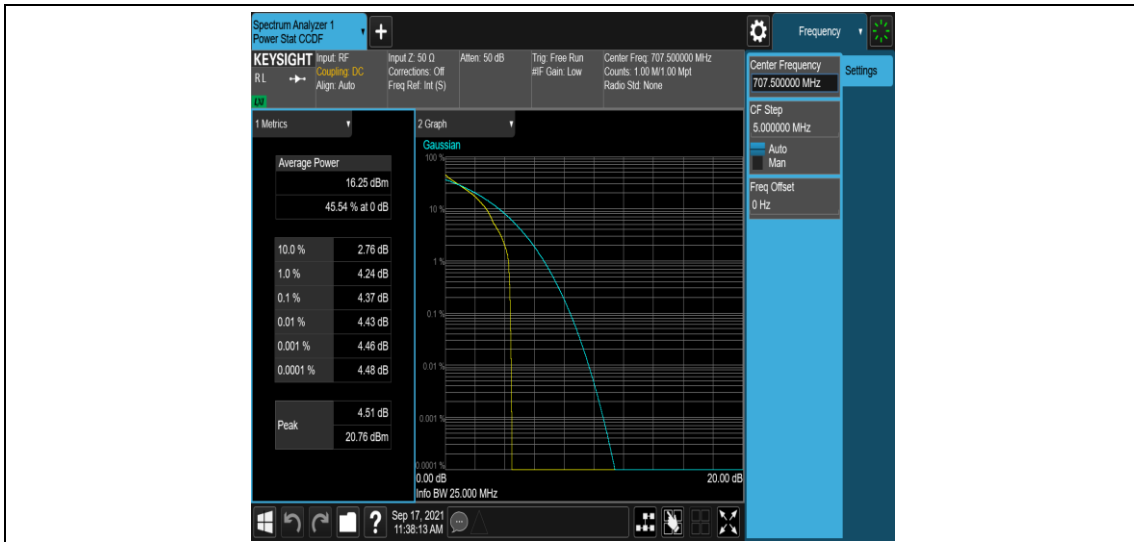

Band12-3MHz-16QAM-23095-15RB#0

Band12-3MHz-16QAM-23165-1RB#0

Band12-3MHz-16QAM-23165-15RB#0

Band12-5MHz-QPSK-23035-1RB#0

Band12-5MHz-QPSK-23035-25RB#0

Band12-5MHz-QPSK-23095-1RB#0

Band12-5MHz-QPSK-23095-25RB#0