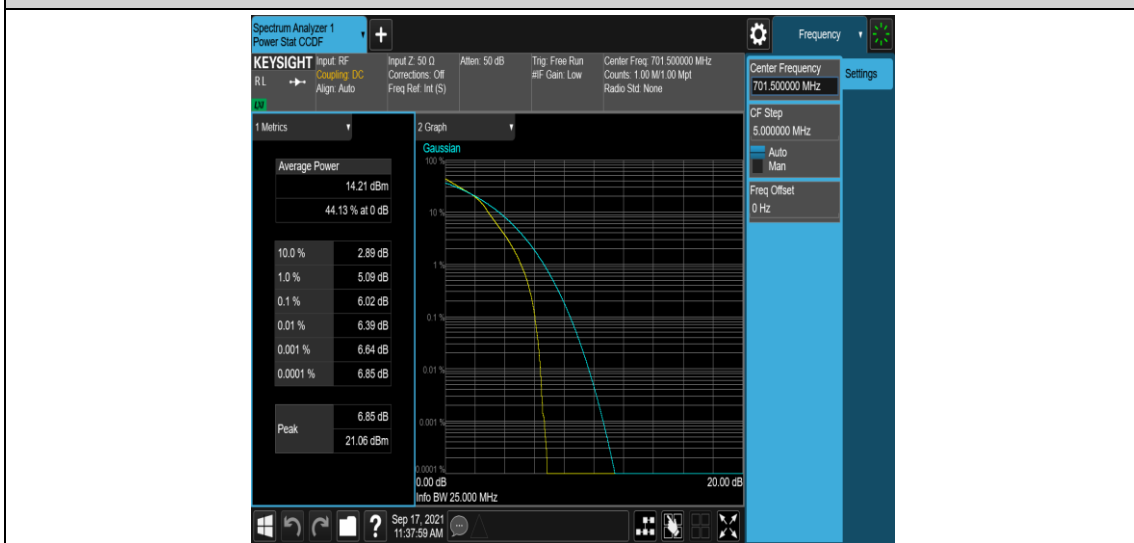

Band12-5MHz-16QAM-23035-25RB#0