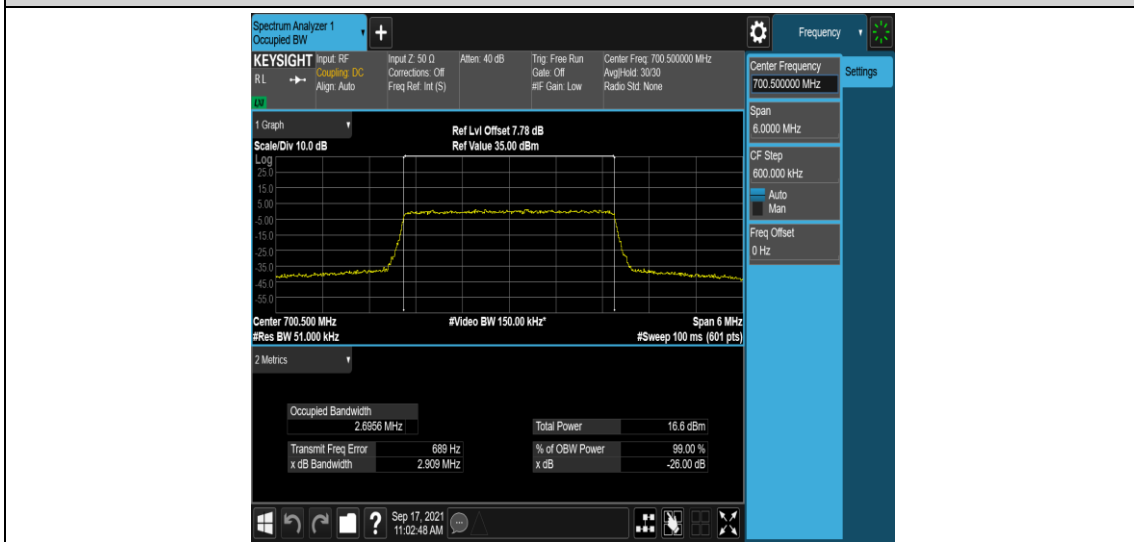

Band12-3MHz-16QAM-23025-15RB#0