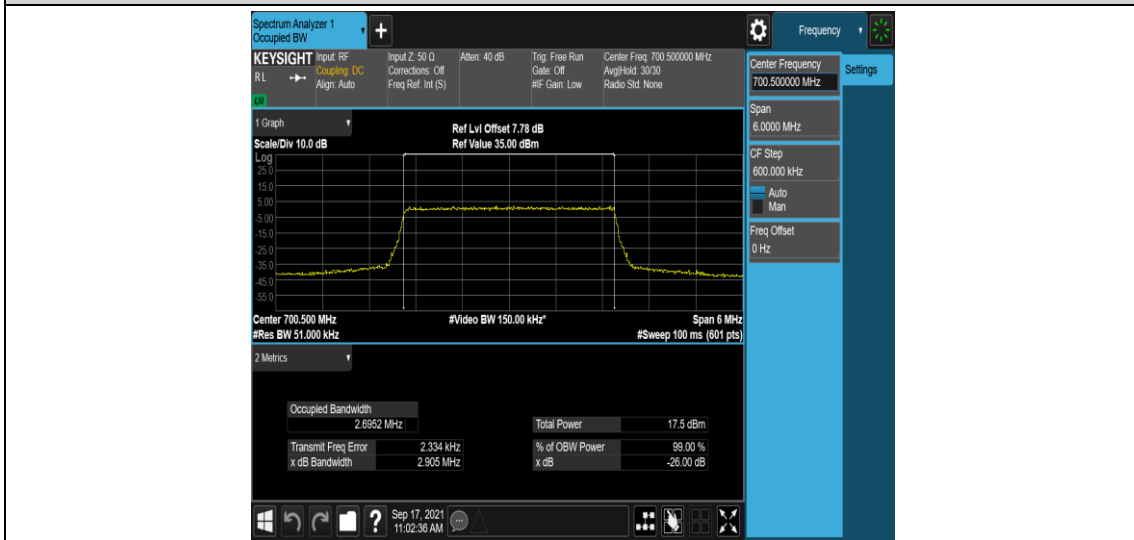

Test Graphs

Band12-1.4MHz-QPSK-23017-6RB#0

Band12-1.4MHz-QPSK-23095-6RB#0

Band12-1.4MHz-QPSK-23173-6RB#0

Band12-1.4MHz-16QAM-23017-6RB#0

Band12-1.4MHz-16QAM-23095-6RB#0

Band12-1.4MHz-16QAM-23173-6RB#0

Band12-3MHz-QPSK-23025-15RB#0