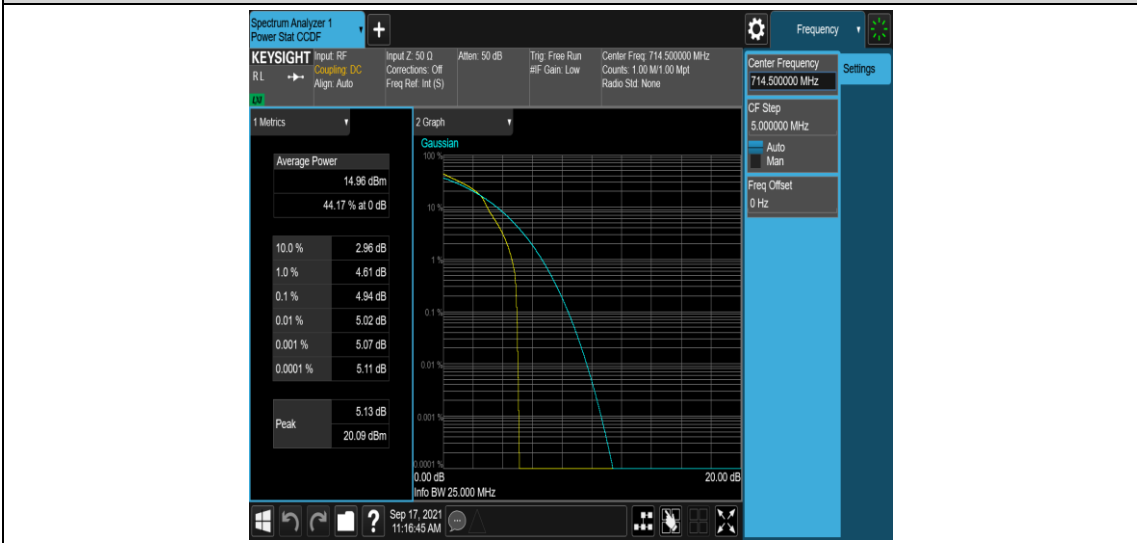

Band12-3MHz-16QAM-23165-1RB#0