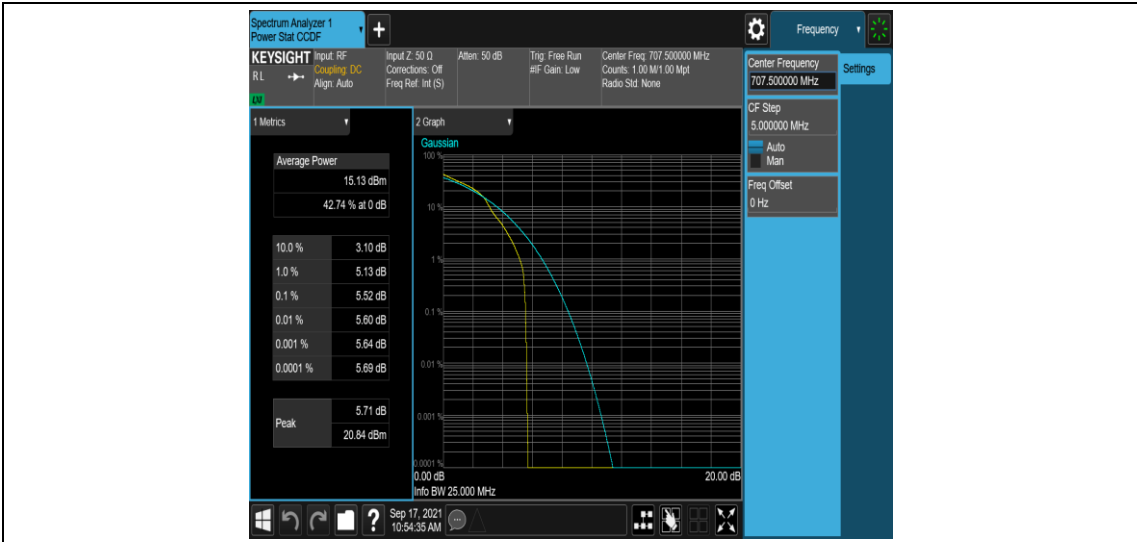

Band12-1.4MHz-16QAM-23095-1RB#0