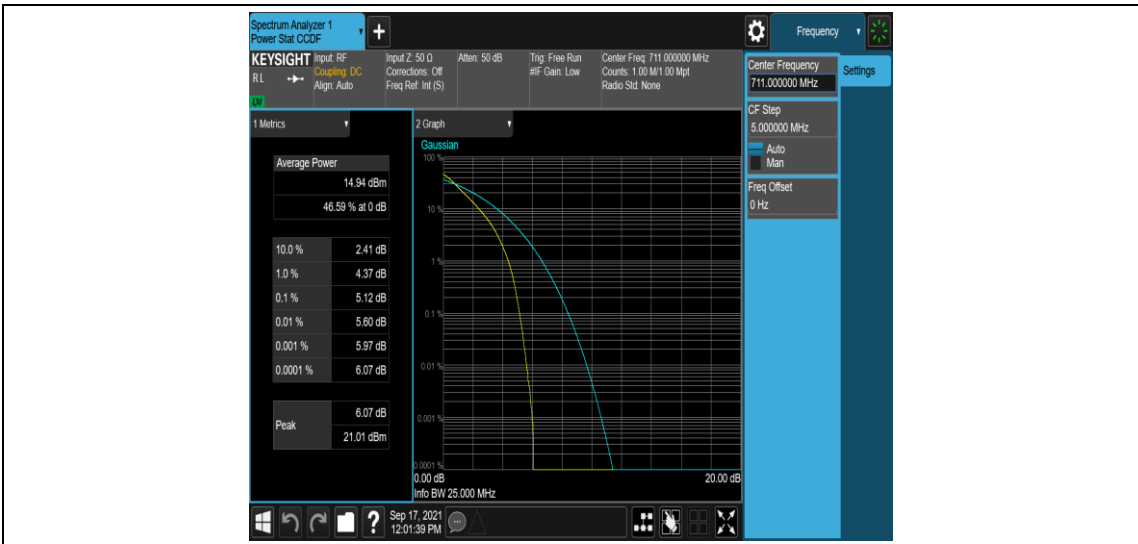

Band12-5MHz-16QAM-23155-25RB#0

Band12-10MHz-QPSK-23060-1RB#0

Band12-10MHz-QPSK-23060-50RB#0

Band12-10MHz-QPSK-23095-1RB#0

Band12-10MHz-QPSK-23095-50RB#0

Band12-10MHz-QPSK-23130-1RB#0

Band12-10MHz-QPSK-23130-50RB#0