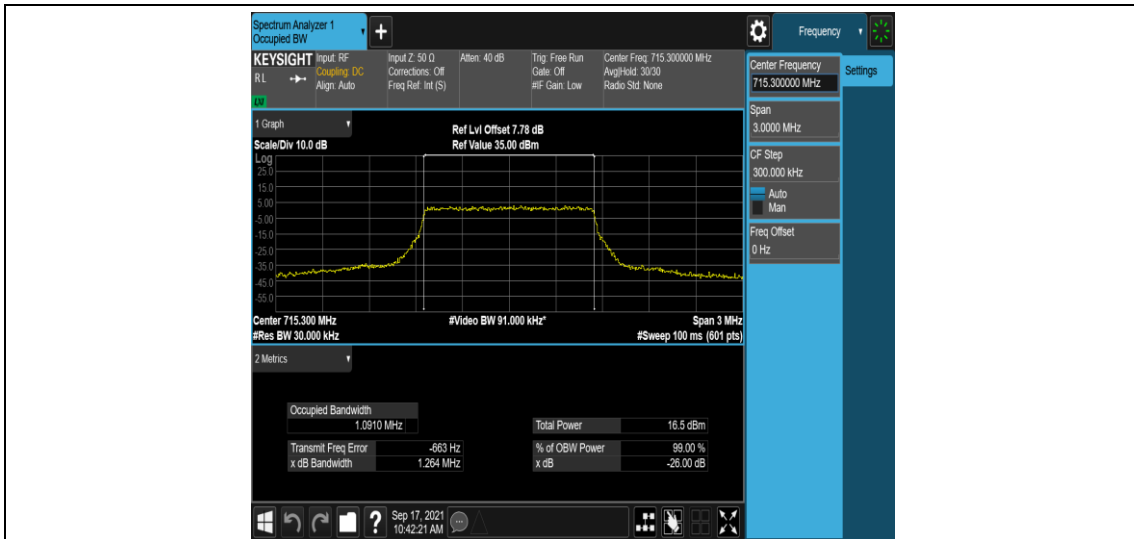

Test Graphs

Band12-1.4MHz-QPSK-23017-6RB#0

Band12-1.4MHz-QPSK-23095-6RB#0

Band12-1.4MHz-QPSK-23173-6RB#0

Band12-1.4MHz-16QAM-23017-6RB#0

Band12-1.4MHz-16QAM-23095-6RB#0

Band12-1.4MHz-16QAM-23173-6RB#0

Band12-3MHz-QPSK-23025-15RB#0