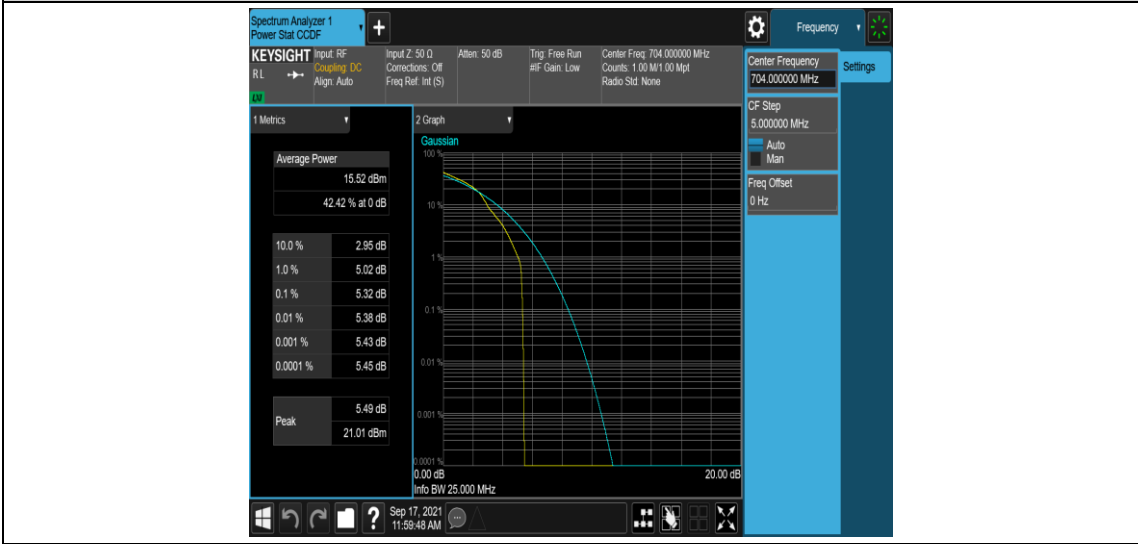

Band12-5MHz-16QAM-23155-25RB#0

Band12-10MHz-QPSK-23060-1RB#0

Band12-10MHz-QPSK-23060-50RB#0

Band12-10MHz-QPSK-23095-1RB#0

Band12-10MHz-QPSK-23095-50RB#0

Band12-10MHz-QPSK-23130-1RB#0

Band12-10MHz-QPSK-23130-50RB#0