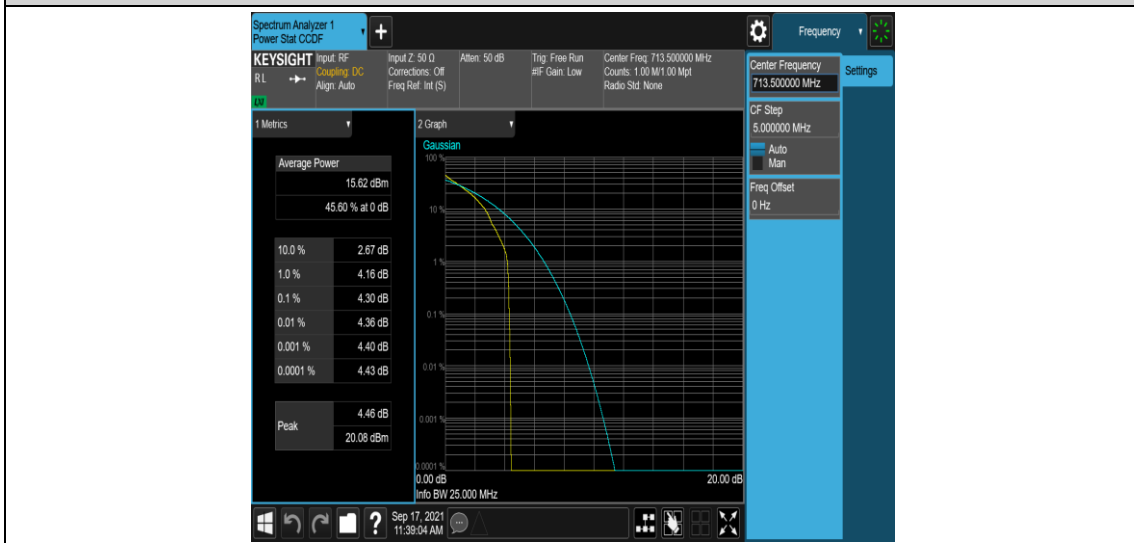

Band12-3MHz-16QAM-23095-15RB#0

Band12-3MHz-16QAM-23165-1RB#0

Band12-3MHz-16QAM-23165-15RB#0

Band12-5MHz-QPSK-23035-1RB#0

Band12-5MHz-QPSK-23035-25RB#0

Band12-5MHz-QPSK-23095-1RB#0

Band12-5MHz-QPSK-23095-25RB#0