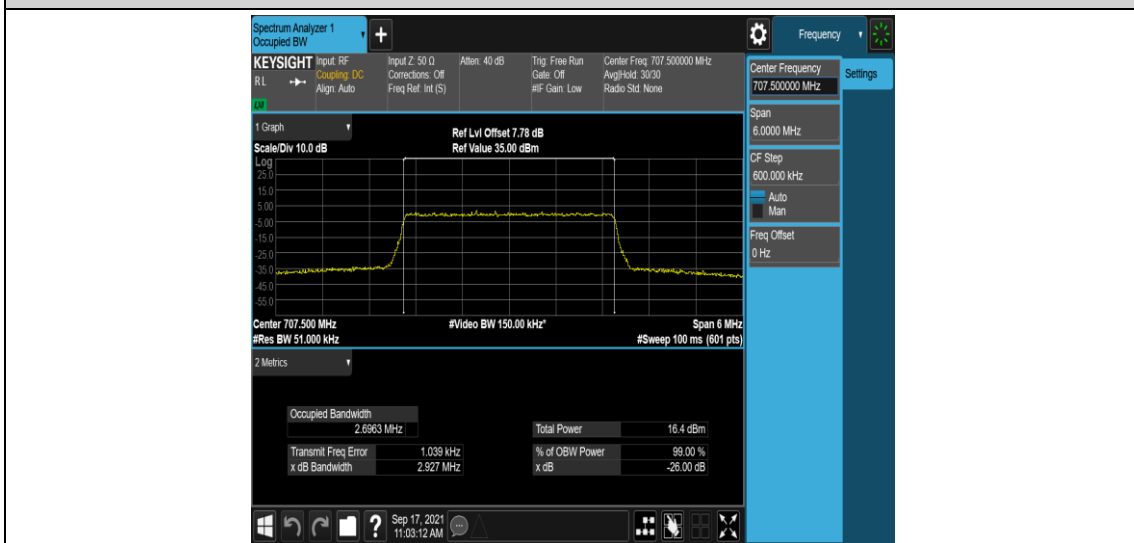

Band12-3MHz-16QAM-23095-15RB#0