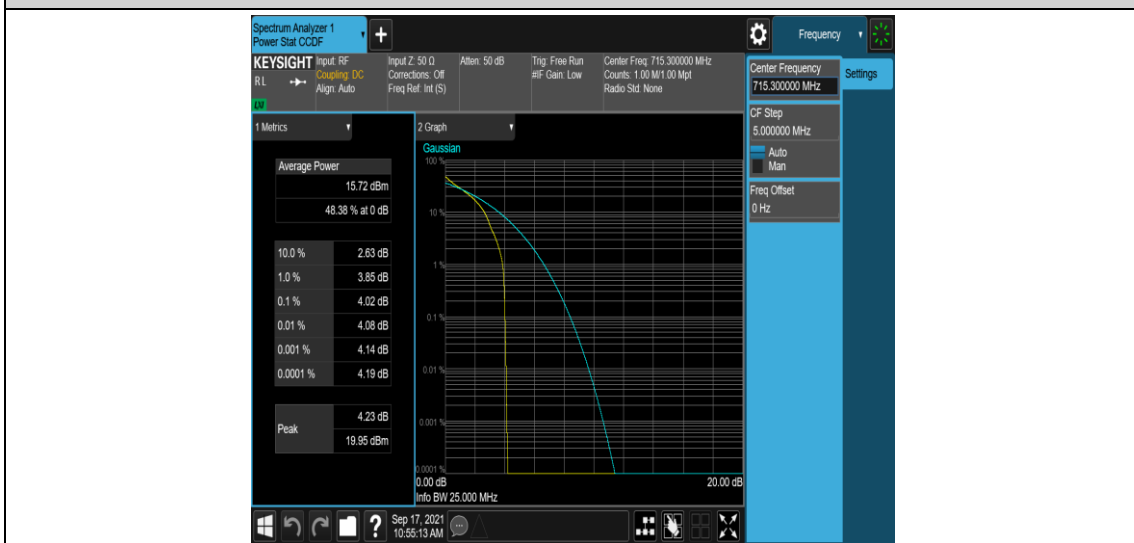

Test Graphs

Band12-1.4MHz-QPSK-23017-1RB#0

Band12-1.4MHz-QPSK-23017-6RB#0

Band12-1.4MHz-QPSK-23095-1RB#0

Band12-1.4MHz-QPSK-23095-6RB#0

Band12-1.4MHz-QPSK-23173-1RB#0

Band12-1.4MHz-QPSK-23173-6RB#0

Band12-1.4MHz-16QAM-23017-1RB#0