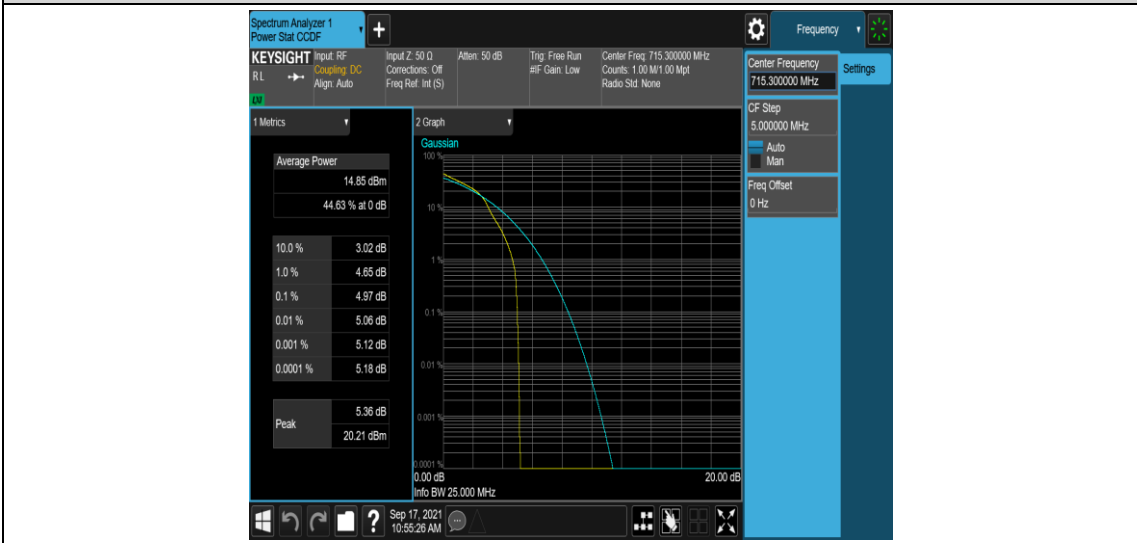

Band12-1.4MHz-16QAM-23173-1RB#0