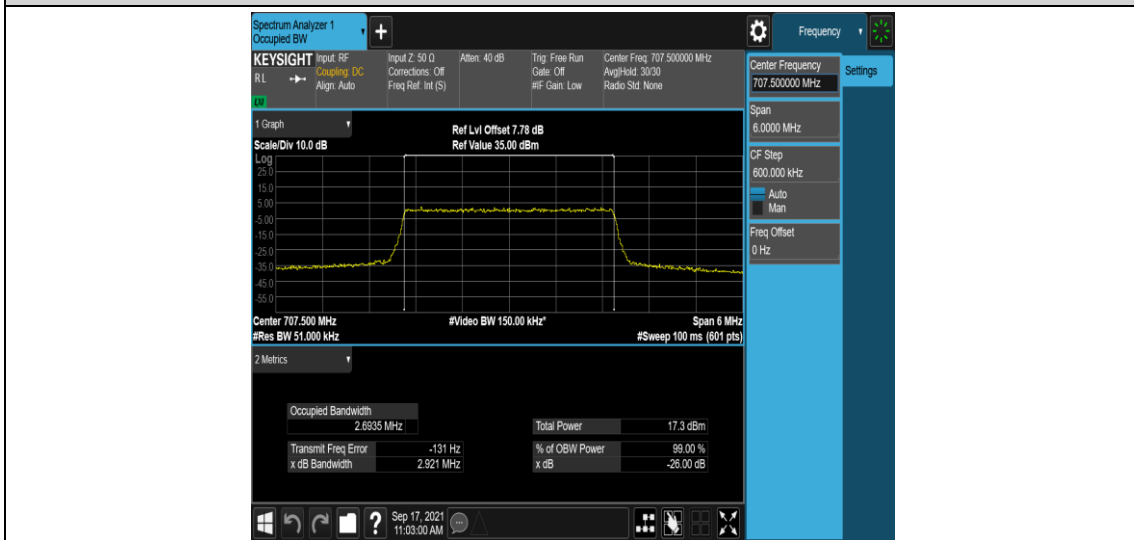

Test Graphs

Band12-1.4MHz-QPSK-23017-6RB#0

Band12-1.4MHz-QPSK-23095-6RB#0

Band12-1.4MHz-QPSK-23173-6RB#0

Band12-1.4MHz-16QAM-23017-6RB#0

Band12-1.4MHz-16QAM-23095-6RB#0

Band12-1.4MHz-16QAM-23173-6RB#0

Band12-3MHz-QPSK-23025-15RB#0