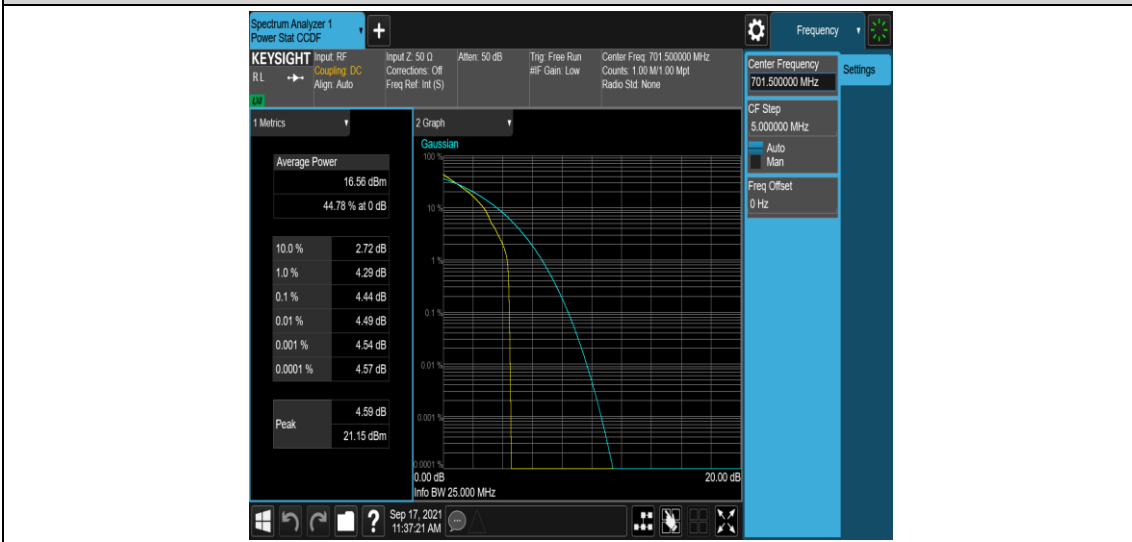

Band12-5MHz-QPSK-23035-1RB#0