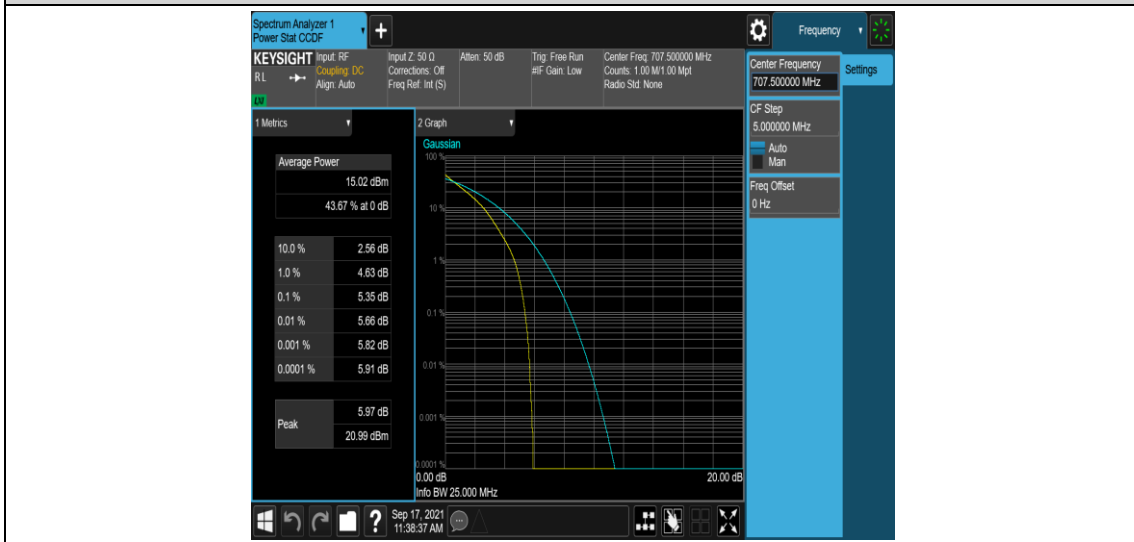

Band12-3MHz-16QAM-23095-15RB#0

Band12-3MHz-16QAM-23165-1RB#0

Band12-3MHz-16QAM-23165-15RB#0

Band12-5MHz-QPSK-23035-1RB#0

Band12-5MHz-QPSK-23035-25RB#0

Band12-5MHz-QPSK-23095-1RB#0

Band12-5MHz-QPSK-23095-25RB#0