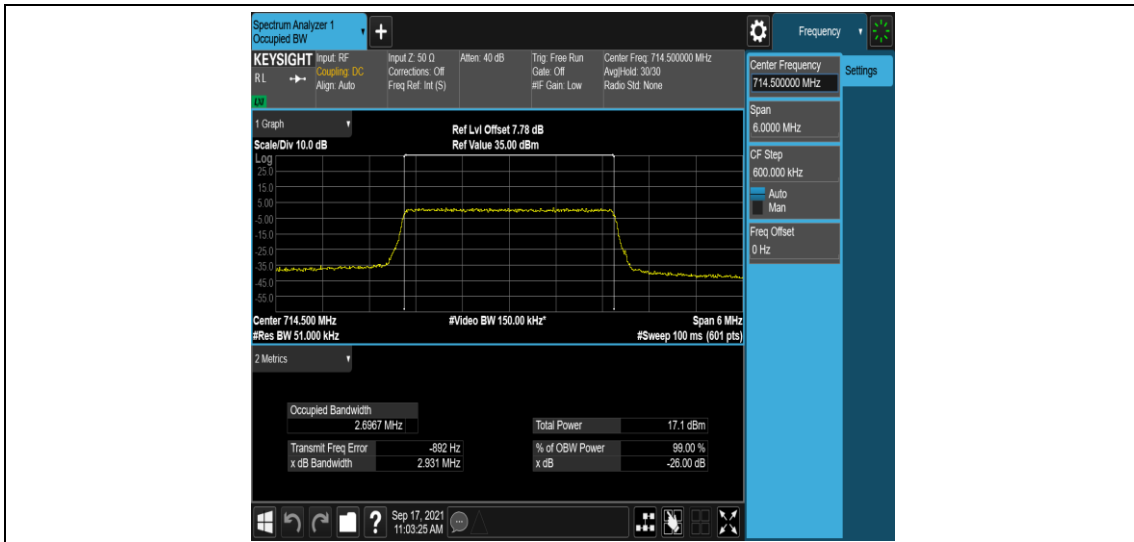

Band12-3MHz-QPSK-23165-15RB#0