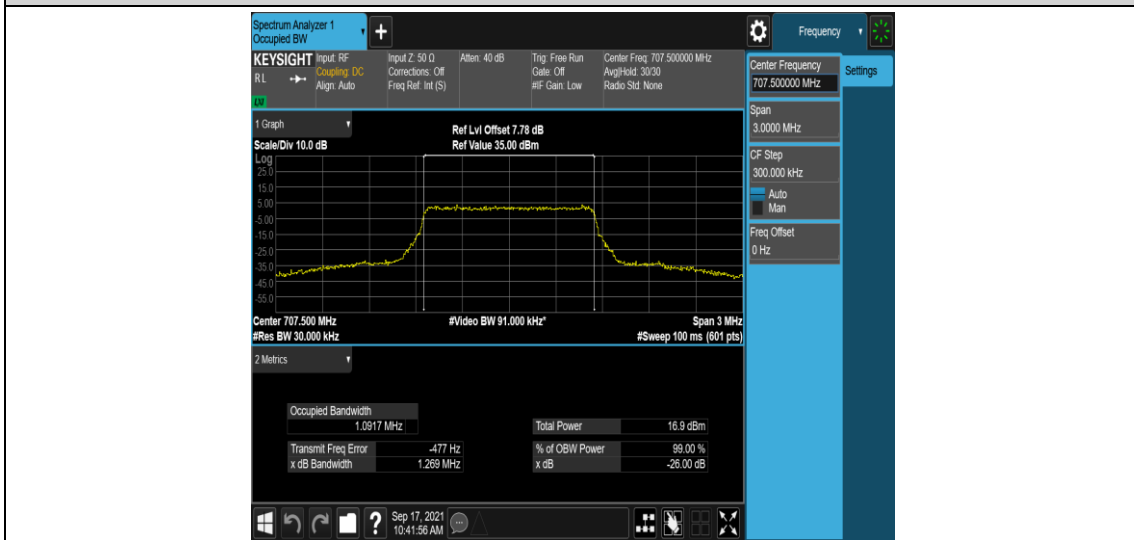

Test Graphs

Band12-1.4MHz-QPSK-23017-6RB#0

Band12-1.4MHz-QPSK-23095-6RB#0

Band12-1.4MHz-QPSK-23173-6RB#0

Band12-1.4MHz-16QAM-23017-6RB#0

Band12-1.4MHz-16QAM-23095-6RB#0

Band12-1.4MHz-16QAM-23173-6RB#0

Band12-3MHz-QPSK-23025-15RB#0