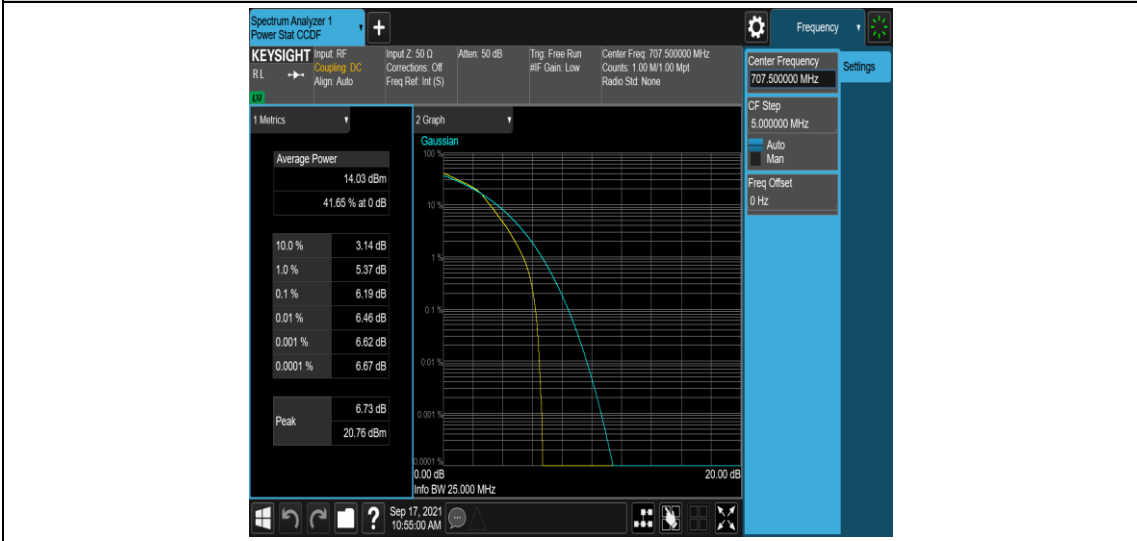

Band12-1.4MHz-16QAM-23095-6RB#0