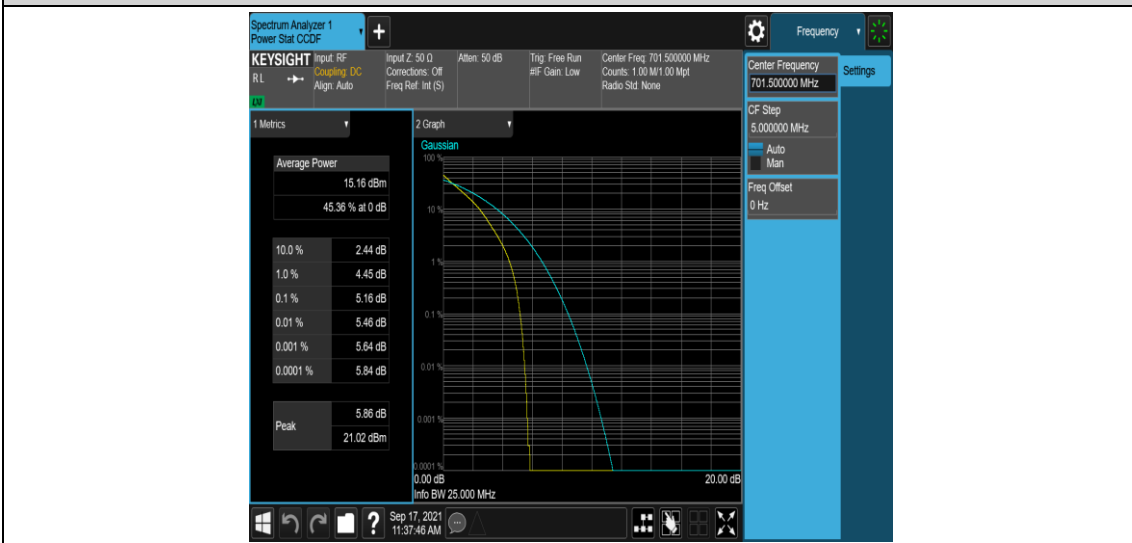

Band12-3MHz-16QAM-23095-15RB#0

Band12-3MHz-16QAM-23165-1RB#0

Band12-3MHz-16QAM-23165-15RB#0

Band12-5MHz-QPSK-23035-1RB#0

Band12-5MHz-QPSK-23035-25RB#0

Band12-5MHz-QPSK-23095-1RB#0

Band12-5MHz-QPSK-23095-25RB#0