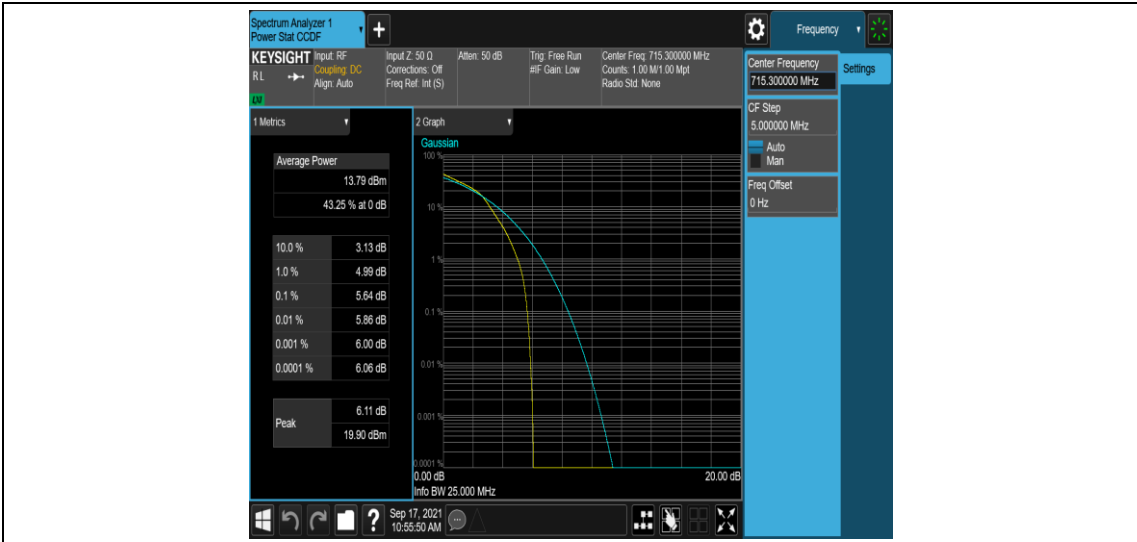

Band12-1.4MHz-16QAM-23173-6RB#0