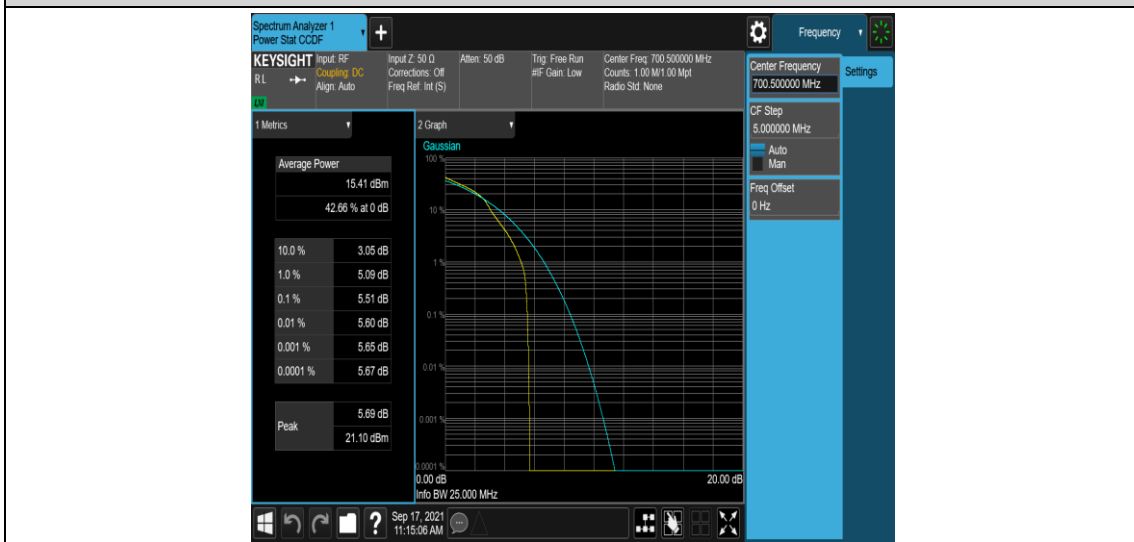

Band12-3MHz-QPSK-23095-1RB#0

Band12-3MHz-QPSK-23095-15RB#0

Band12-3MHz-QPSK-23165-1RB#0

Band12-3MHz-QPSK-23165-15RB#0

Band12-3MHz-16QAM-23025-1RB#0

Band12-3MHz-16QAM-23025-15RB#0

Band12-3MHz-16QAM-23095-1RB#0