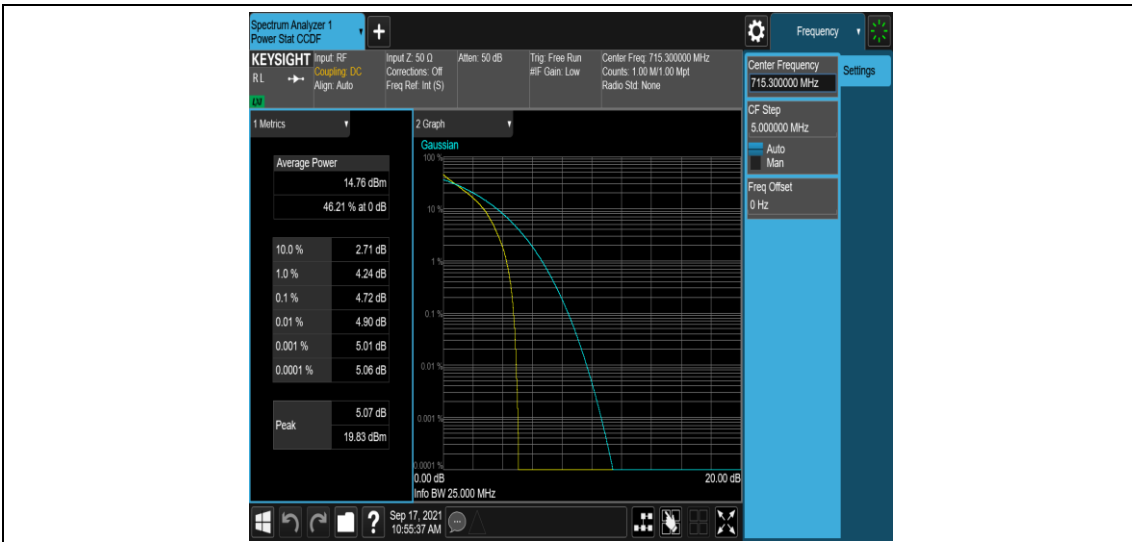

Test Graphs

Band12-1.4MHz-QPSK-23017-1RB#0

Band12-1.4MHz-QPSK-23017-6RB#0

Band12-1.4MHz-QPSK-23095-1RB#0

Band12-1.4MHz-QPSK-23095-6RB#0

Band12-1.4MHz-QPSK-23173-1RB#0

Band12-1.4MHz-QPSK-23173-6RB#0

Band12-1.4MHz-16QAM-23017-1RB#0