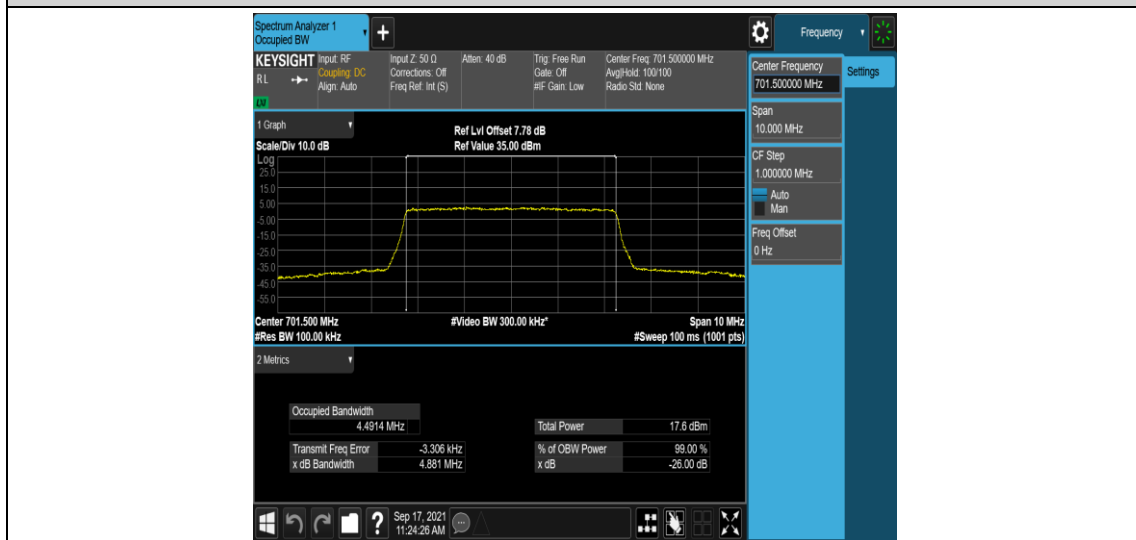

Band12-3MHz-QPSK-23095-15RB#0

Band12-3MHz-QPSK-23165-15RB#0

Band12-3MHz-16QAM-23025-15RB#0

Band12-3MHz-16QAM-23095-15RB#0

Band12-3MHz-16QAM-23165-15RB#0

Band12-5MHz-QPSK-23035-25RB#0

Band12-5MHz-QPSK-23095-25RB#0