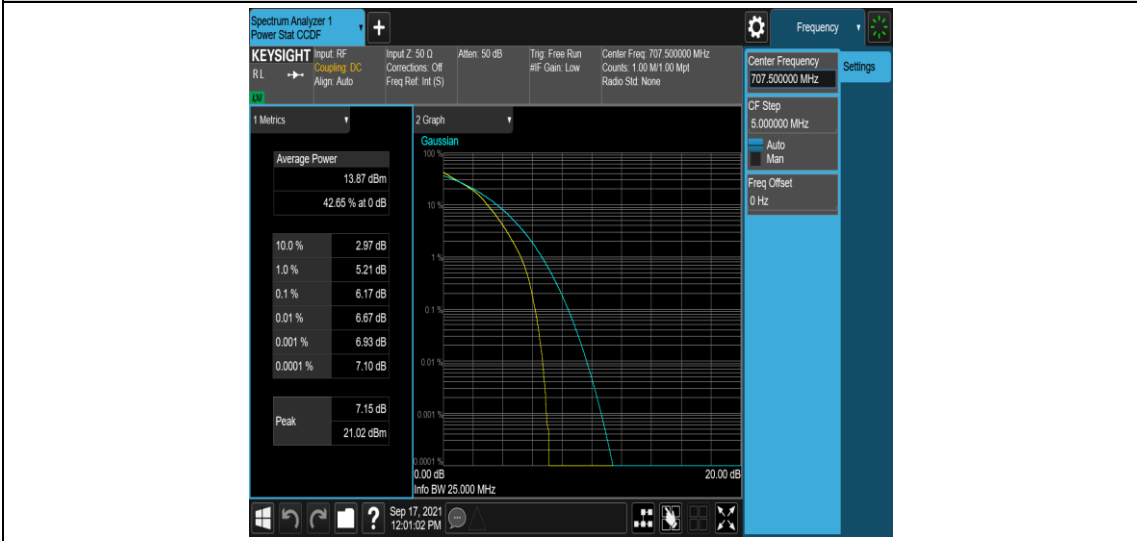

Band12-10MHz-16QAM-23095-50RB#0