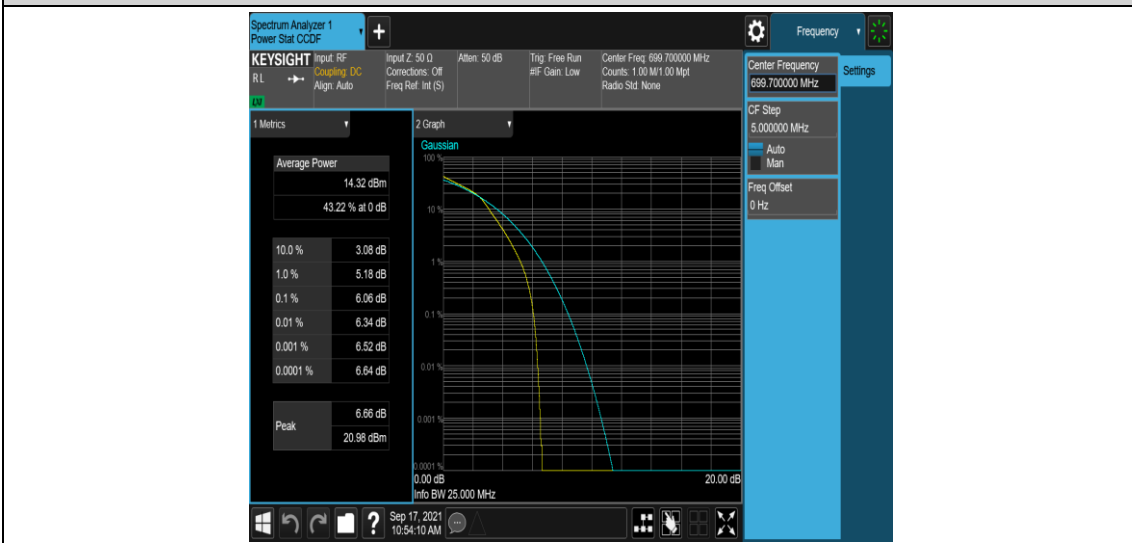

Test Graphs

Band12-1.4MHz-QPSK-23017-1RB#0

Band12-1.4MHz-QPSK-23017-6RB#0

Band12-1.4MHz-QPSK-23095-1RB#0

Band12-1.4MHz-QPSK-23095-6RB#0

Band12-1.4MHz-QPSK-23173-1RB#0

Band12-1.4MHz-QPSK-23173-6RB#0

Band12-1.4MHz-16QAM-23017-1RB#0