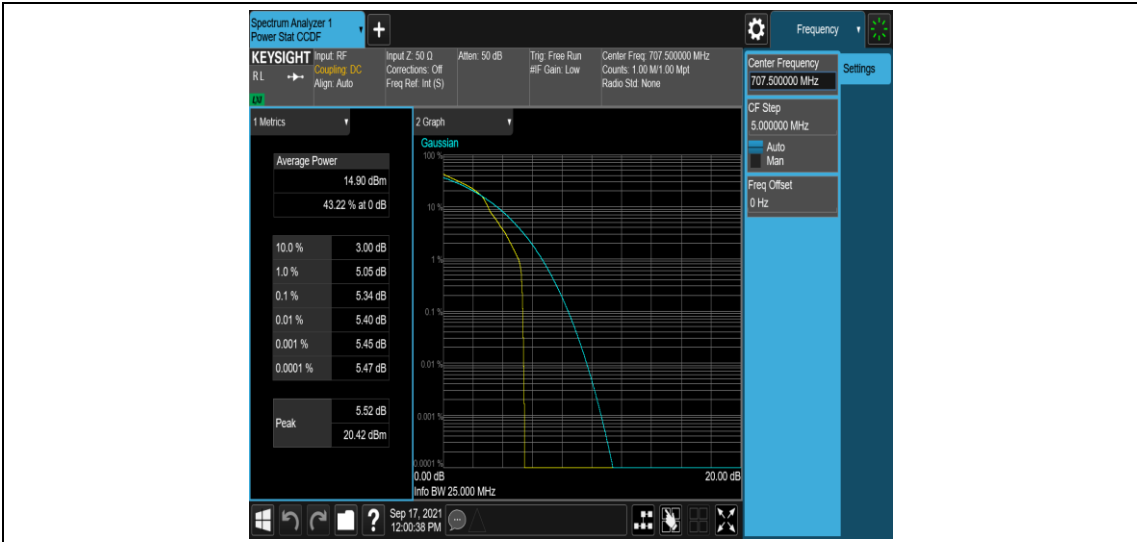

Band12-10MHz-16QAM-23095-1RB#0