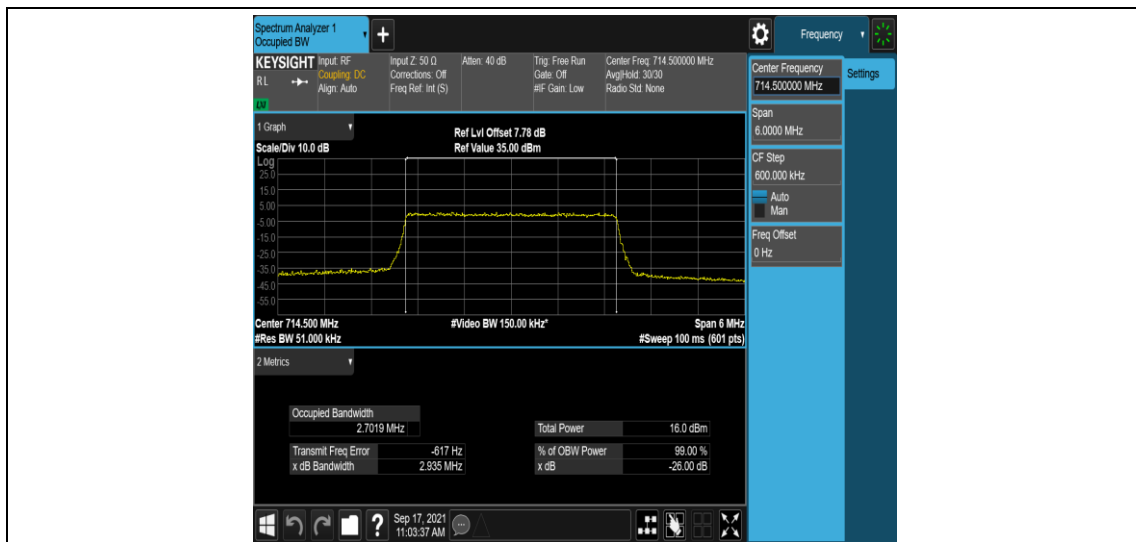

Band12-3MHz-QPSK-23095-15RB#0

Band12-3MHz-QPSK-23165-15RB#0

Band12-3MHz-16QAM-23025-15RB#0

Band12-3MHz-16QAM-23095-15RB#0

Band12-3MHz-16QAM-23165-15RB#0

Band12-5MHz-QPSK-23035-25RB#0

Band12-5MHz-QPSK-23095-25RB#0