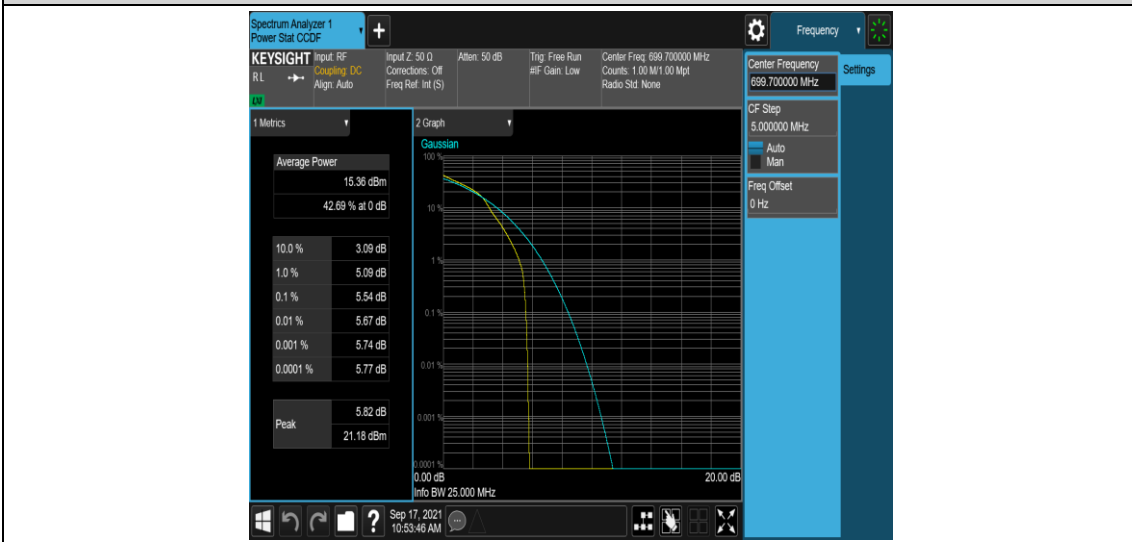

Test Graphs

Band12-1.4MHz-QPSK-23017-1RB#0

Band12-1.4MHz-QPSK-23017-6RB#0

Band12-1.4MHz-QPSK-23095-1RB#0

Band12-1.4MHz-QPSK-23095-6RB#0

Band12-1.4MHz-QPSK-23173-1RB#0

Band12-1.4MHz-QPSK-23173-6RB#0

Band12-1.4MHz-16QAM-23017-1RB#0