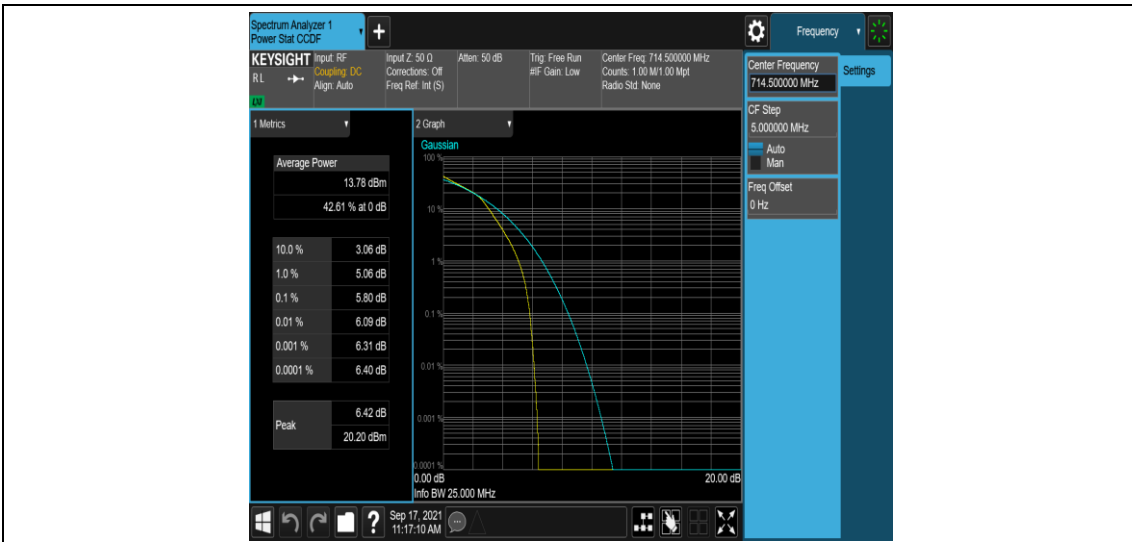

Band12-3MHz-16QAM-23165-15RB#0