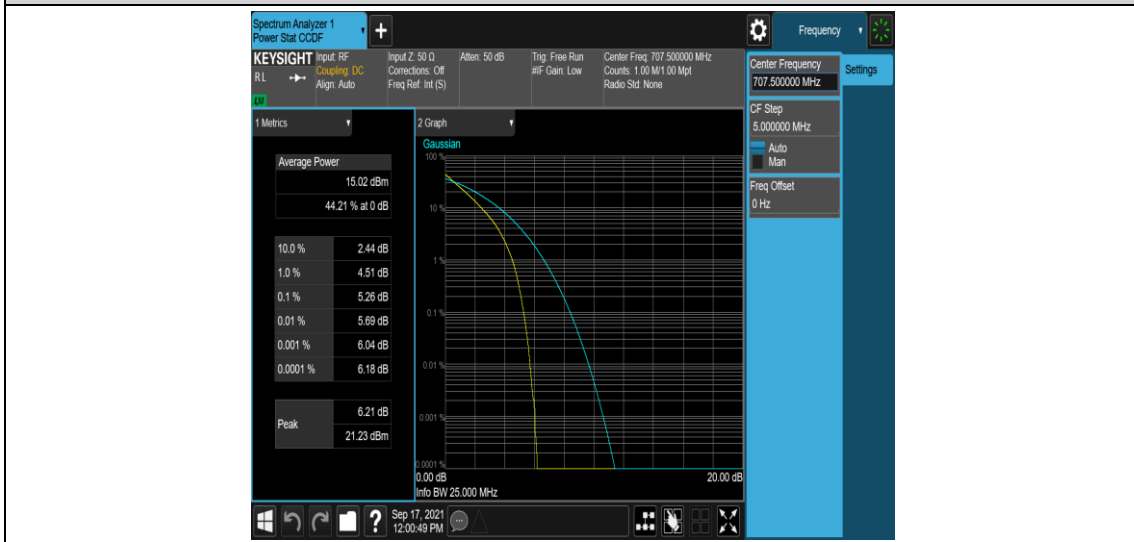

Band12-5MHz-16QAM-23155-25RB#0

Band12-10MHz-QPSK-23060-1RB#0

Band12-10MHz-QPSK-23060-50RB#0

Band12-10MHz-QPSK-23095-1RB#0

Band12-10MHz-QPSK-23095-50RB#0

Band12-10MHz-QPSK-23130-1RB#0

Band12-10MHz-QPSK-23130-50RB#0