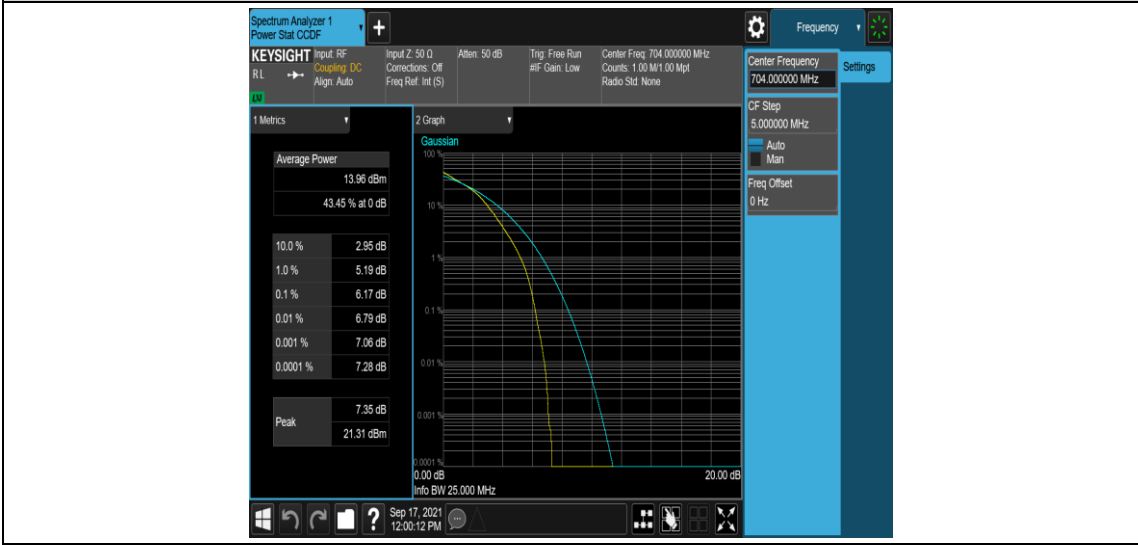

Band12-10MHz-16QAM-23060-50RB#0