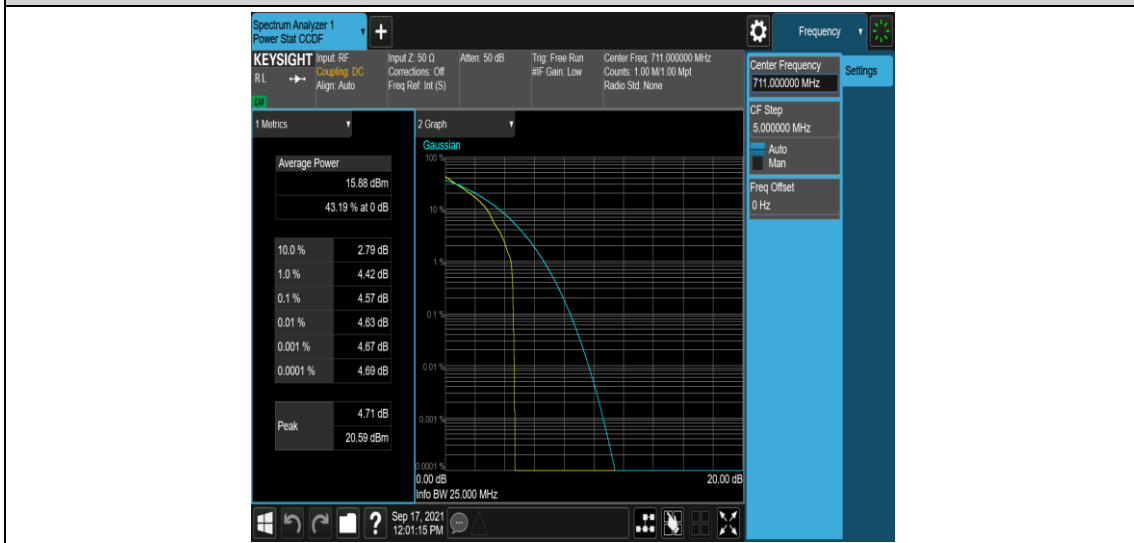

Band12-5MHz-16QAM-23155-25RB#0

Band12-10MHz-QPSK-23060-1RB#0

Band12-10MHz-QPSK-23060-50RB#0

Band12-10MHz-QPSK-23095-1RB#0

Band12-10MHz-QPSK-23095-50RB#0

Band12-10MHz-QPSK-23130-1RB#0

Band12-10MHz-QPSK-23130-50RB#0