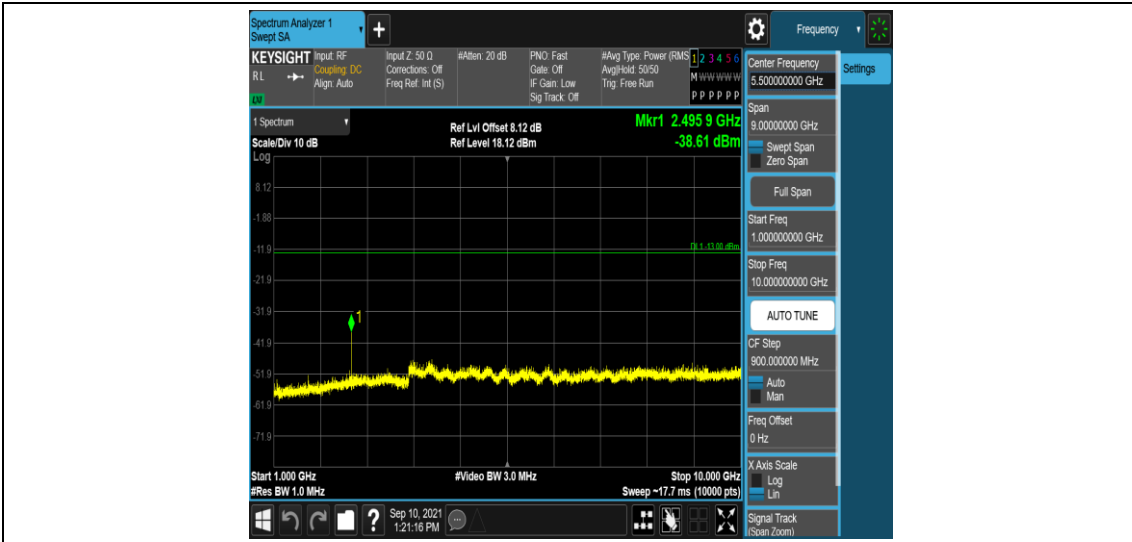

Band5-10MHz-16QAM-20525-1RB#0-Range4:1000~10000MHz