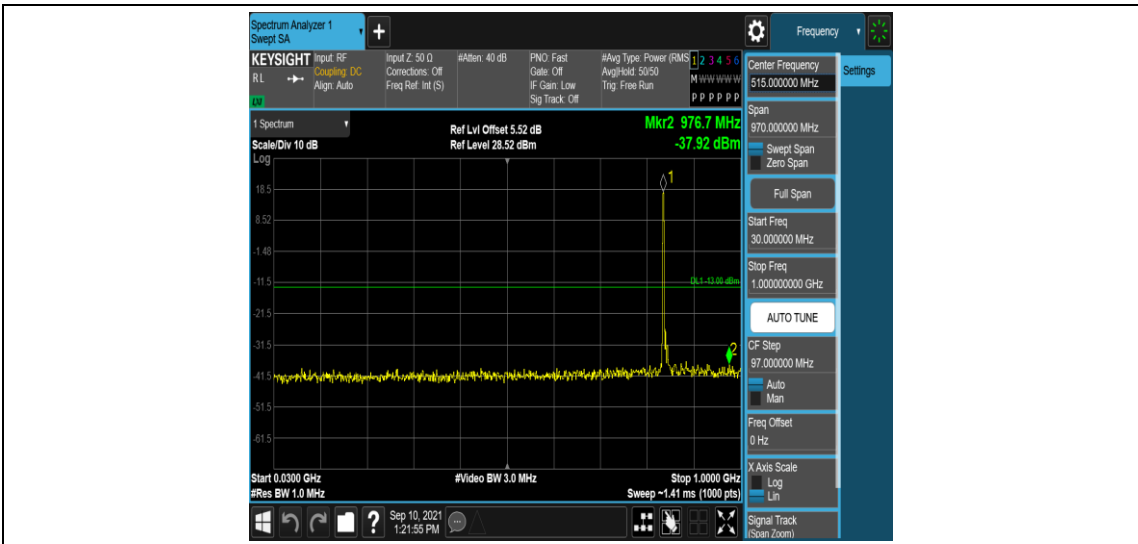

Band5-10MHz-QPSK-20600-1RB#0-Range3:30~1000MHz