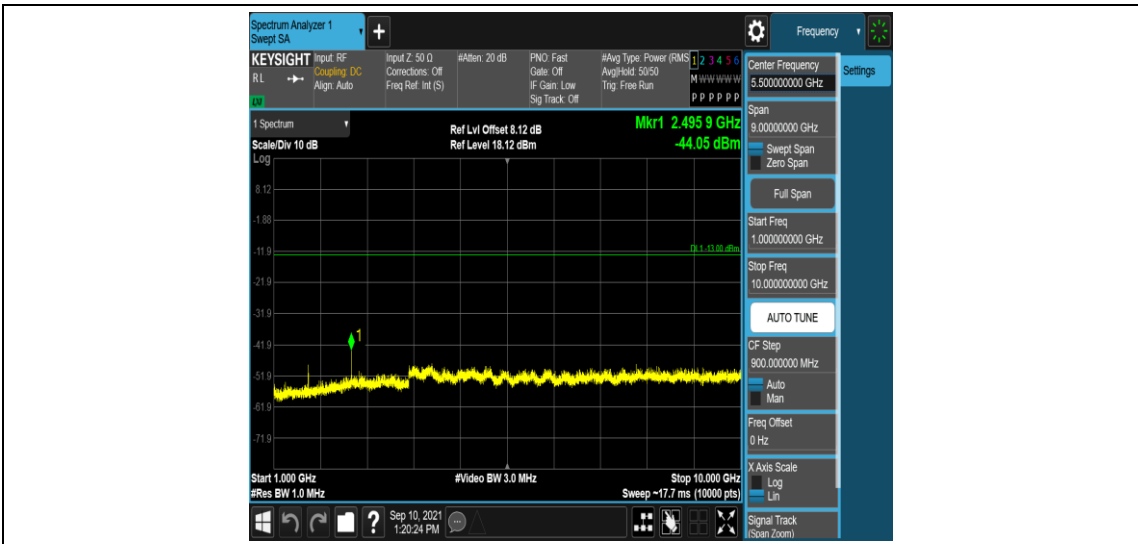

Band5-10MHz-QPSK-20450-1RB#0-Range4:1000~10000MHz

Band5-10MHz-QPSK-20525-1RB#0-Range1:0.009~0.15MHz

Band5-10MHz-QPSK-20525-1RB#0-Range2:0.15~30MHz

Band5-10MHz-QPSK-20525-1RB#0-Range3:30~1000MHz

Band5-10MHz-QPSK-20525-1RB#0-Range4:1000~10000MHz