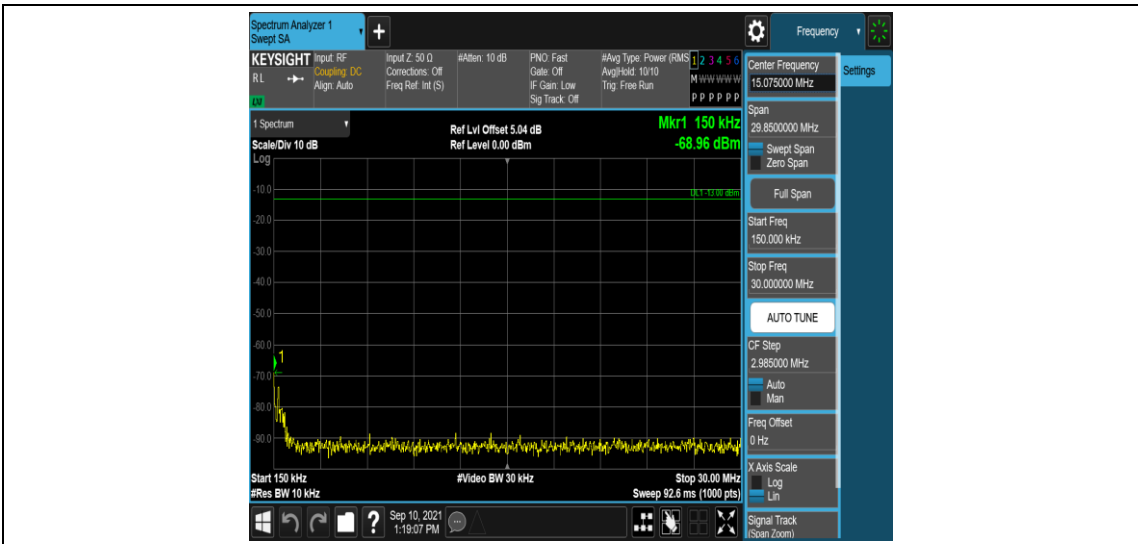

Band5-10MHz-QPSK-20600-1RB#0-Range1:0.009~0.15MHz

Band5-10MHz-QPSK-20600-1RB#0-Range2:0.15~30MHz

Band5-10MHz-QPSK-20600-1RB#0-Range3:30~1000MHz

Band5-10MHz-QPSK-20600-1RB#0-Range4:1000~10000MHz

Band5-10MHz-16QAM-20450-1RB#0-Range1:0.009~0.15MHz

Band5-10MHz-16QAM-20450-1RB#0-Range2:0.15~30MHz

Band5-10MHz-16QAM-20450-1RB#0-Range3:30~1000MHz

Band5-10MHz-16QAM-20450-1RB#0-Range4:1000~10000MHz

Band5-10MHz-16QAM-20525-1RB#0-Range1:0.009~0.15MHz

Band5-10MHz-16QAM-20525-1RB#0-Range2:0.15~30MHz