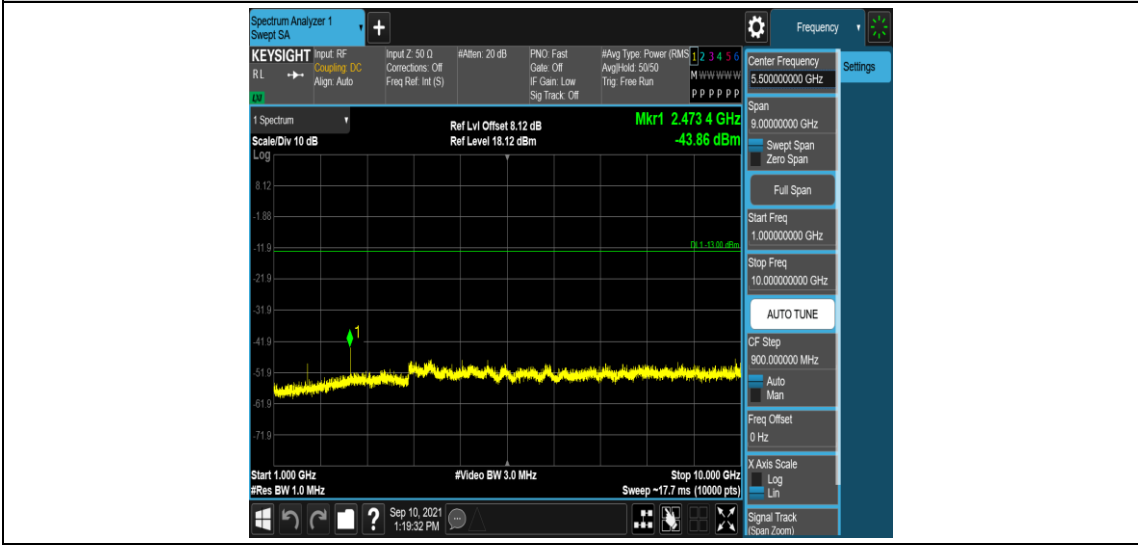

Band5-10MHz-16QAM-20450-1RB#0-Range4:1000~10000MHz