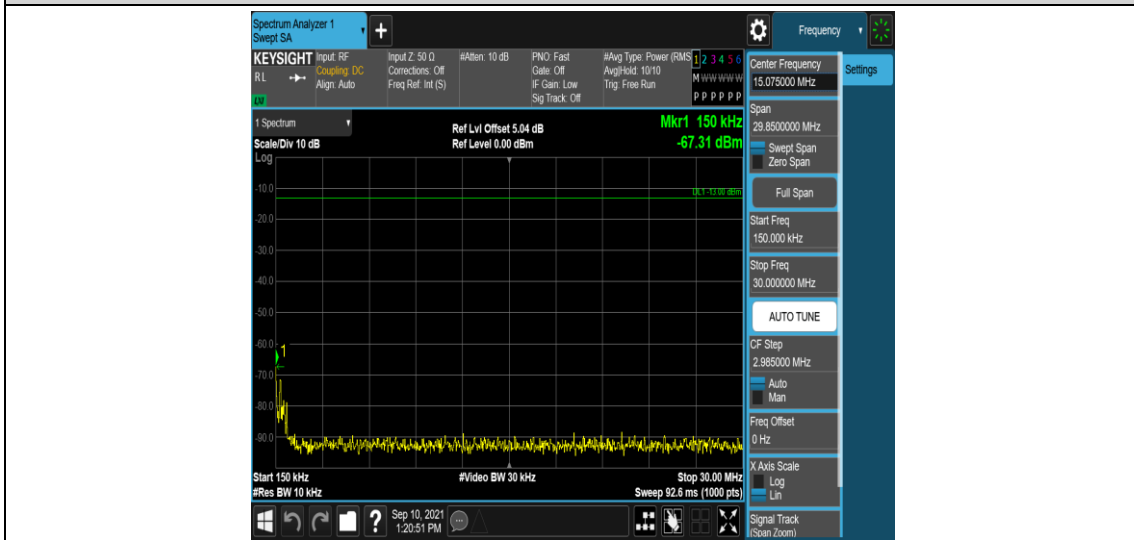

Band5-10MHz-16QAM-20450-1RB#0-Range2:0.15~30MHz

Band5-10MHz-16QAM-20450-1RB#0-Range3:30~1000MHz

Band5-10MHz-16QAM-20450-1RB#0-Range4:1000~10000MHz

Band5-10MHz-16QAM-20525-1RB#0-Range1:0.009~0.15MHz

Band5-10MHz-16QAM-20525-1RB#0-Range2:0.15~30MHz

Band5-10MHz-16QAM-20525-1RB#0-Range3:30~1000MHz

Band5-10MHz-16QAM-20525-1RB#0-Range4:1000~10000MHz

Band5-10MHz-16QAM-20600-1RB#0-Range1:0.009~0.15MHz

Band5-10MHz-16QAM-20600-1RB#0-Range2:0.15~30MHz

Band5-10MHz-16QAM-20600-1RB#0-Range3:30~1000MHz