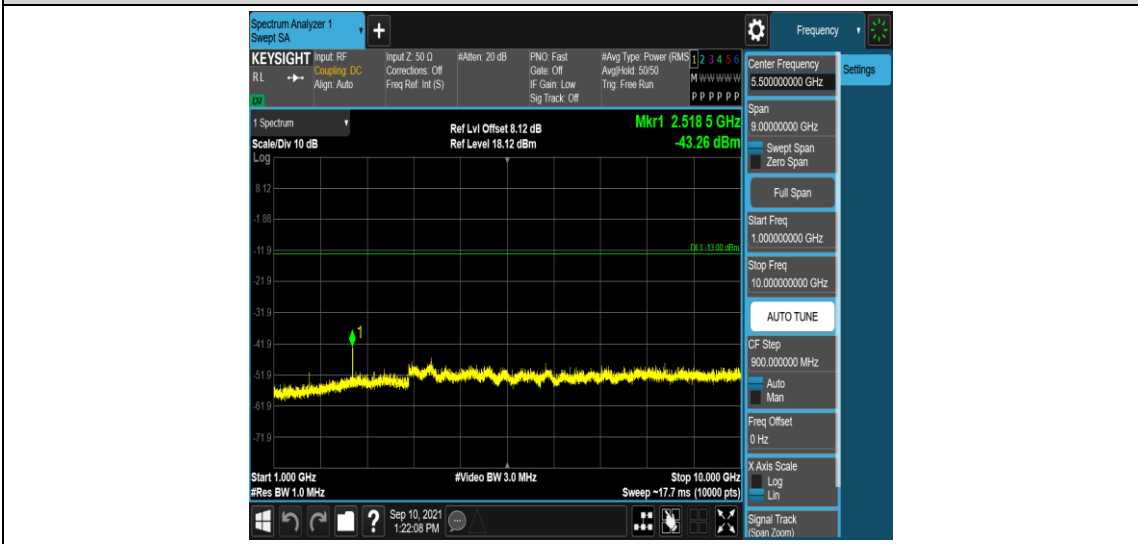

Band5-10MHz-QPSK-20600-1RB#0-Range4:1000~10000MHz