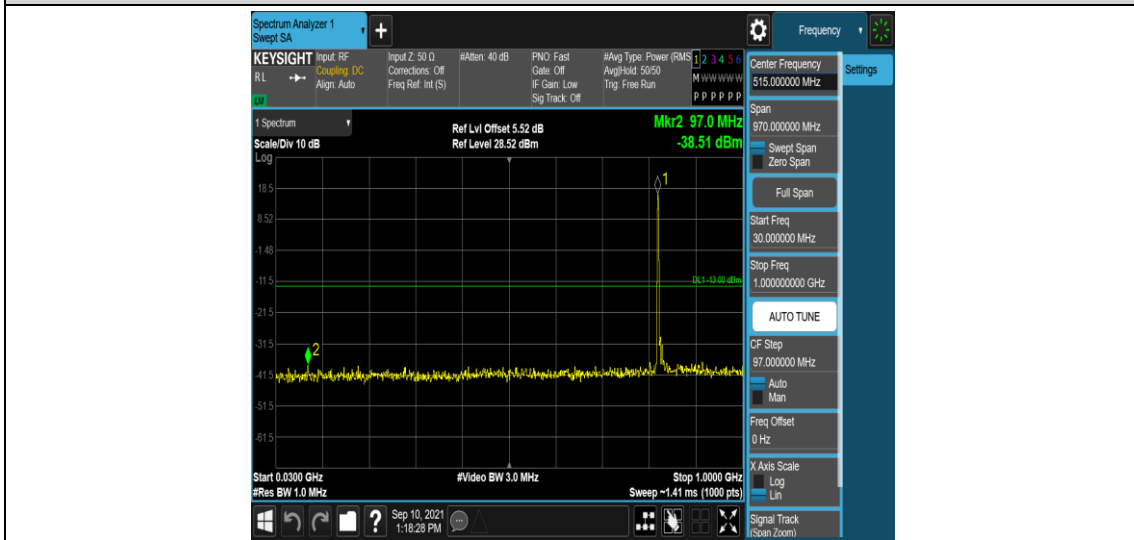

Band5-5MHz-16QAM-20625-1RB#0-Range3:30~1000MHz

Band5-5MHz-16QAM-20625-1RB#0-Range4:1000~10000MHz

Band5-10MHz-QPSK-20450-1RB#0-Range1:0.009~0.15MHz

Band5-10MHz-QPSK-20450-1RB#0-Range2:0.15~30MHz

Band5-10MHz-QPSK-20450-1RB#0-Range3:30~1000MHz

Band5-10MHz-QPSK-20450-1RB#0-Range4:1000~10000MHz

Band5-10MHz-QPSK-20525-1RB#0-Range1:0.009~0.15MHz

Band5-10MHz-QPSK-20525-1RB#0-Range2:0.15~30MHz

Band5-10MHz-QPSK-20525-1RB#0-Range3:30~1000MHz

Band5-10MHz-QPSK-20525-1RB#0-Range4:1000~10000MHz