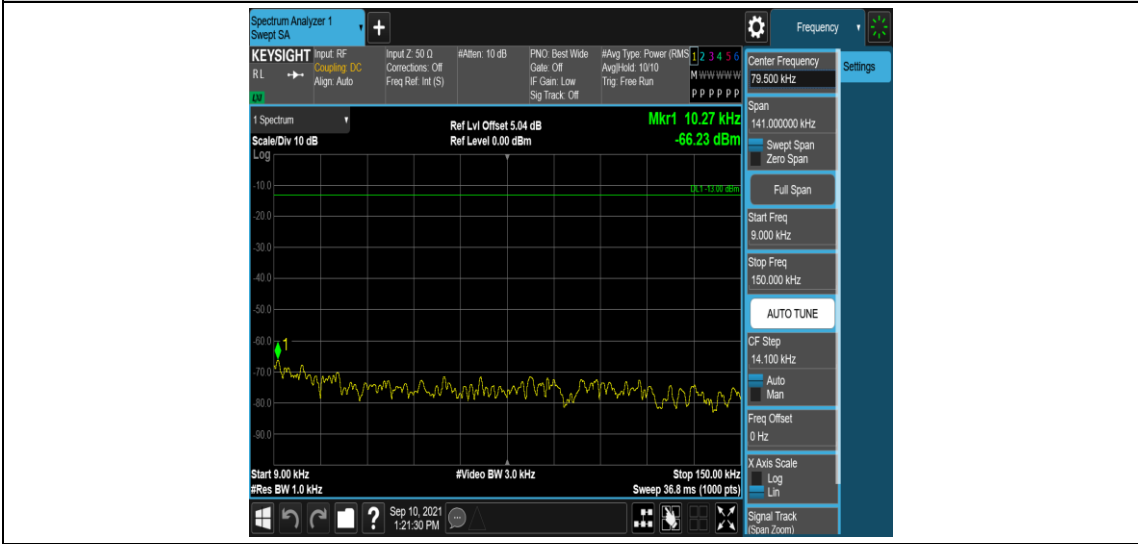

Band5-10MHz-QPSK-20450-1RB#0-Range4:1000~10000MHz

Band5-10MHz-QPSK-20525-1RB#0-Range1:0.009~0.15MHz

Band5-10MHz-QPSK-20525-1RB#0-Range2:0.15~30MHz

Band5-10MHz-QPSK-20525-1RB#0-Range3:30~1000MHz

Band5-10MHz-QPSK-20525-1RB#0-Range4:1000~10000MHz

Band5-10MHz-QPSK-20600-1RB#0-Range1:0.009~0.15MHz

Band5-10MHz-QPSK-20600-1RB#0-Range2:0.15~30MHz

Band5-10MHz-QPSK-20600-1RB#0-Range3:30~1000MHz

Band5-10MHz-QPSK-20600-1RB#0-Range4:1000~10000MHz

Band5-10MHz-16QAM-20450-1RB#0-Range1:0.009~0.15MHz