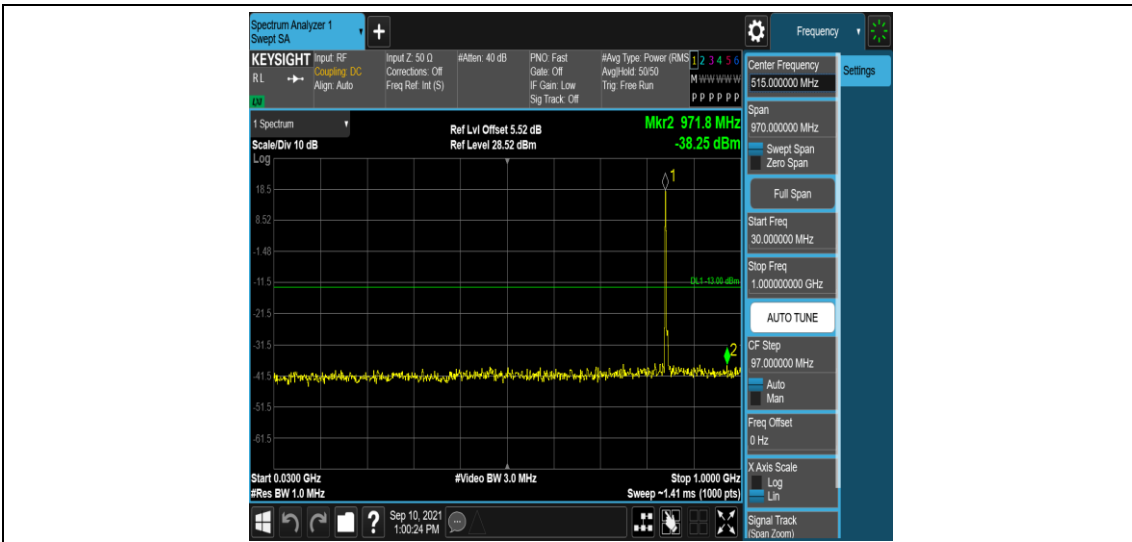

Band5-5MHz-QPSK-20525-1RB#0-Range4:1000~10000MHz

Band5-5MHz-QPSK-20625-1RB#0-Range1:0.009~0.15MHz

Band5-5MHz-QPSK-20625-1RB#0-Range2:0.15~30MHz

Band5-5MHz-QPSK-20625-1RB#0-Range3:30~1000MHz

Band5-5MHz-QPSK-20625-1RB#0-Range4:1000~10000MHz

Band5-5MHz-16QAM-20425-1RB#0-Range1:0.009~0.15MHz

Band5-5MHz-16QAM-20425-1RB#0-Range2:0.15~30MHz

Band5-5MHz-16QAM-20425-1RB#0-Range3:30~1000MHz

Band5-5MHz-16QAM-20425-1RB#0-Range4:1000~10000MHz

Band5-5MHz-16QAM-20525-1RB#0-Range1:0.009~0.15MHz