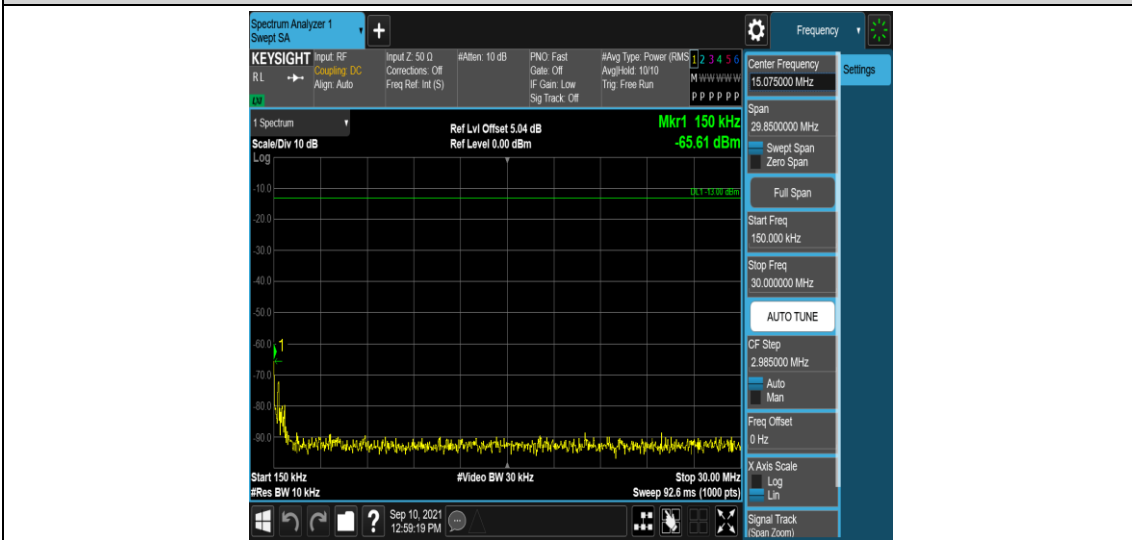

Band5-5MHz-QPSK-20525-1RB#0-Range4:1000~10000MHz

Band5-5MHz-QPSK-20625-1RB#0-Range1:0.009~0.15MHz

Band5-5MHz-QPSK-20625-1RB#0-Range2:0.15~30MHz

Band5-5MHz-QPSK-20625-1RB#0-Range3:30~1000MHz

Band5-5MHz-QPSK-20625-1RB#0-Range4:1000~10000MHz

Band5-5MHz-16QAM-20425-1RB#0-Range1:0.009~0.15MHz

Band5-5MHz-16QAM-20425-1RB#0-Range2:0.15~30MHz

Band5-5MHz-16QAM-20425-1RB#0-Range3:30~1000MHz

Band5-5MHz-16QAM-20425-1RB#0-Range4:1000~10000MHz

Band5-5MHz-16QAM-20525-1RB#0-Range1:0.009~0.15MHz

Band5-5MHz-16QAM-20525-1RB#0-Range2:0.15~30MHz

Band5-5MHz-16QAM-20525-1RB#0-Range3:30~1000MHz

Band5-5MHz-16QAM-20525-1RB#0-Range4:1000~10000MHz

Band5-5MHz-16QAM-20625-1RB#0-Range1:0.009~0.15MHz

Band5-5MHz-16QAM-20625-1RB#0-Range2:0.15~30MHz