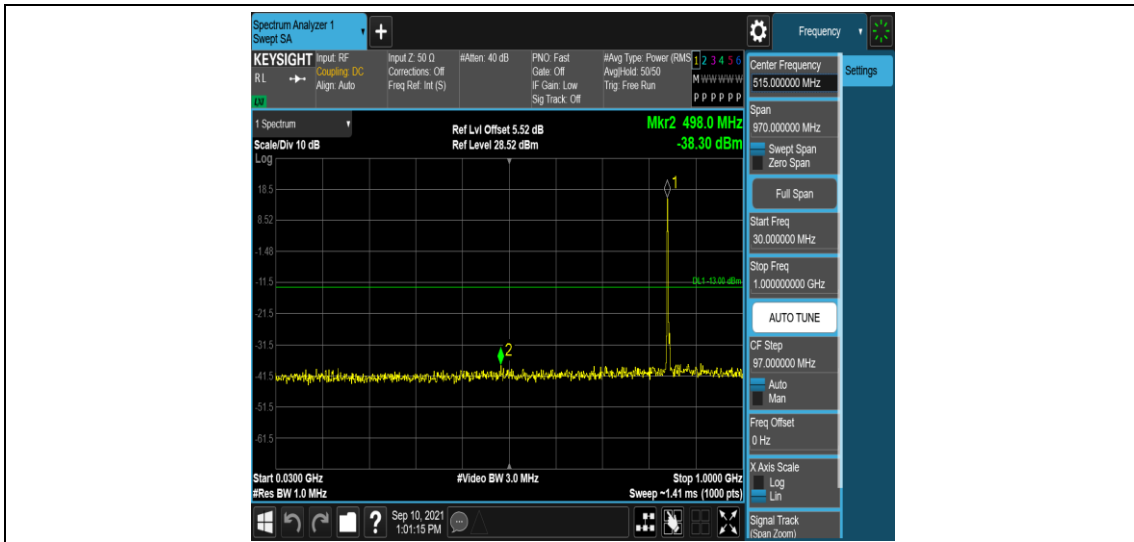

Band5-5MHz-16QAM-20525-1RB#0-Range2:0.15~30MHz

Band5-5MHz-16QAM-20525-1RB#0-Range3:30~1000MHz

Band5-5MHz-16QAM-20525-1RB#0-Range4:1000~10000MHz

Band5-5MHz-16QAM-20625-1RB#0-Range1:0.009~0.15MHz

Band5-5MHz-16QAM-20625-1RB#0-Range2:0.15~30MHz