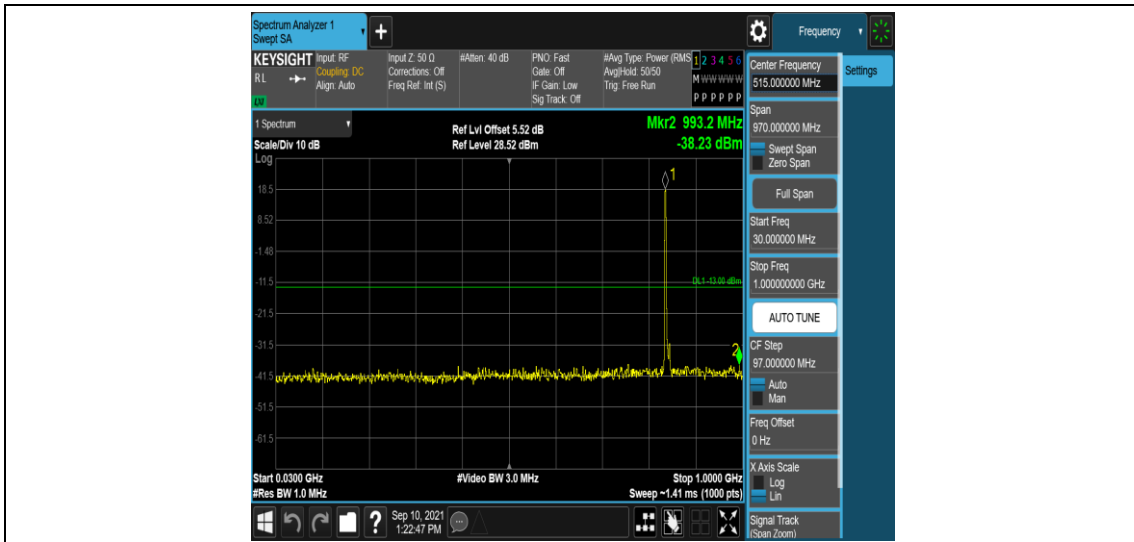

Band5-10MHz-16QAM-20525-1RB#0-Range3:30~1000MHz

Band5-10MHz-16QAM-20525-1RB#0-Range4:1000~10000MHz

Band5-10MHz-16QAM-20600-1RB#0-Range1:0.009~0.15MHz

Band5-10MHz-16QAM-20600-1RB#0-Range2:0.15~30MHz

Band5-10MHz-16QAM-20600-1RB#0-Range3:30~1000MHz