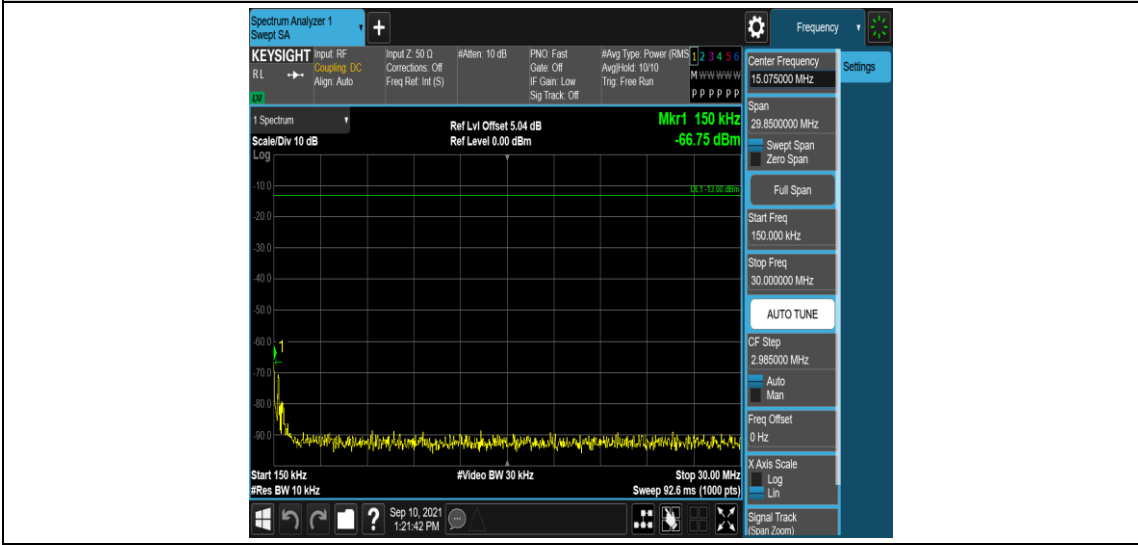

Band5-10MHz-QPSK-20450-1RB#0-Range4:1000~10000MHz

Band5-10MHz-QPSK-20525-1RB#0-Range1:0.009~0.15MHz

Band5-10MHz-QPSK-20525-1RB#0-Range2:0.15~30MHz

Band5-10MHz-QPSK-20525-1RB#0-Range3:30~1000MHz

Band5-10MHz-QPSK-20525-1RB#0-Range4:1000~10000MHz

Band5-10MHz-QPSK-20600-1RB#0-Range1:0.009~0.15MHz

Band5-10MHz-QPSK-20600-1RB#0-Range2:0.15~30MHz

Band5-10MHz-QPSK-20600-1RB#0-Range3:30~1000MHz

Band5-10MHz-QPSK-20600-1RB#0-Range4:1000~10000MHz

Band5-10MHz-16QAM-20450-1RB#0-Range1:0.009~0.15MHz