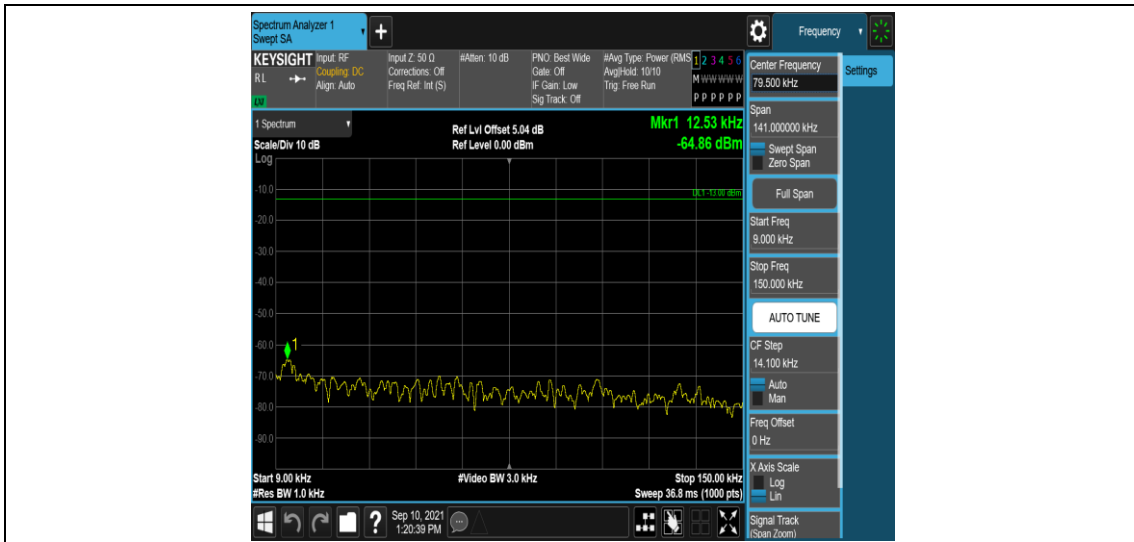

Band5-10MHz-QPSK-20450-1RB#0-Range4:1000~10000MHz

Band5-10MHz-QPSK-20525-1RB#0-Range1:0.009~0.15MHz

Band5-10MHz-QPSK-20525-1RB#0-Range2:0.15~30MHz

Band5-10MHz-QPSK-20525-1RB#0-Range3:30~1000MHz

Band5-10MHz-QPSK-20525-1RB#0-Range4:1000~10000MHz

Band5-10MHz-QPSK-20600-1RB#0-Range1:0.009~0.15MHz

Band5-10MHz-QPSK-20600-1RB#0-Range2:0.15~30MHz

Band5-10MHz-QPSK-20600-1RB#0-Range3:30~1000MHz

Band5-10MHz-QPSK-20600-1RB#0-Range4:1000~10000MHz

Band5-10MHz-16QAM-20450-1RB#0-Range1:0.009~0.15MHz

Band5-10MHz-16QAM-20450-1RB#0-Range2:0.15~30MHz

Band5-10MHz-16QAM-20450-1RB#0-Range3:30~1000MHz

Band5-10MHz-16QAM-20450-1RB#0-Range4:1000~10000MHz

Band5-10MHz-16QAM-20525-1RB#0-Range1:0.009~0.15MHz

Band5-10MHz-16QAM-20525-1RB#0-Range2:0.15~30MHz