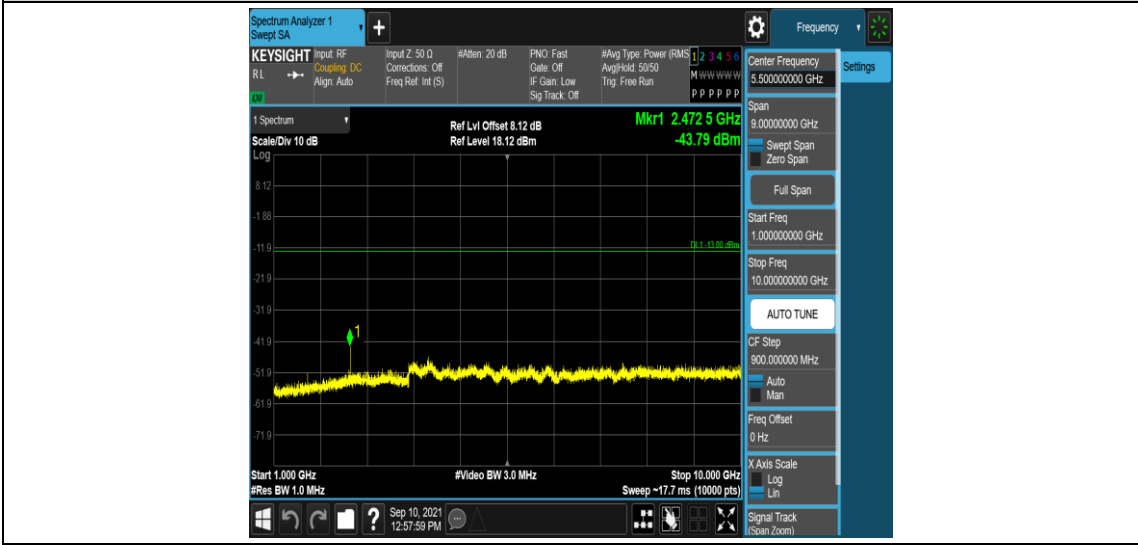

Band5-5MHz-QPSK-20525-1RB#0-Range4:1000~10000MHz

Band5-5MHz-QPSK-20625-1RB#0-Range1:0.009~0.15MHz

Band5-5MHz-QPSK-20625-1RB#0-Range2:0.15~30MHz

Band5-5MHz-QPSK-20625-1RB#0-Range3:30~1000MHz

Band5-5MHz-QPSK-20625-1RB#0-Range4:1000~10000MHz

Band5-5MHz-16QAM-20425-1RB#0-Range1:0.009~0.15MHz

Band5-5MHz-16QAM-20425-1RB#0-Range2:0.15~30MHz

Band5-5MHz-16QAM-20425-1RB#0-Range3:30~1000MHz

Band5-5MHz-16QAM-20425-1RB#0-Range4:1000~10000MHz

Band5-5MHz-16QAM-20525-1RB#0-Range1:0.009~0.15MHz