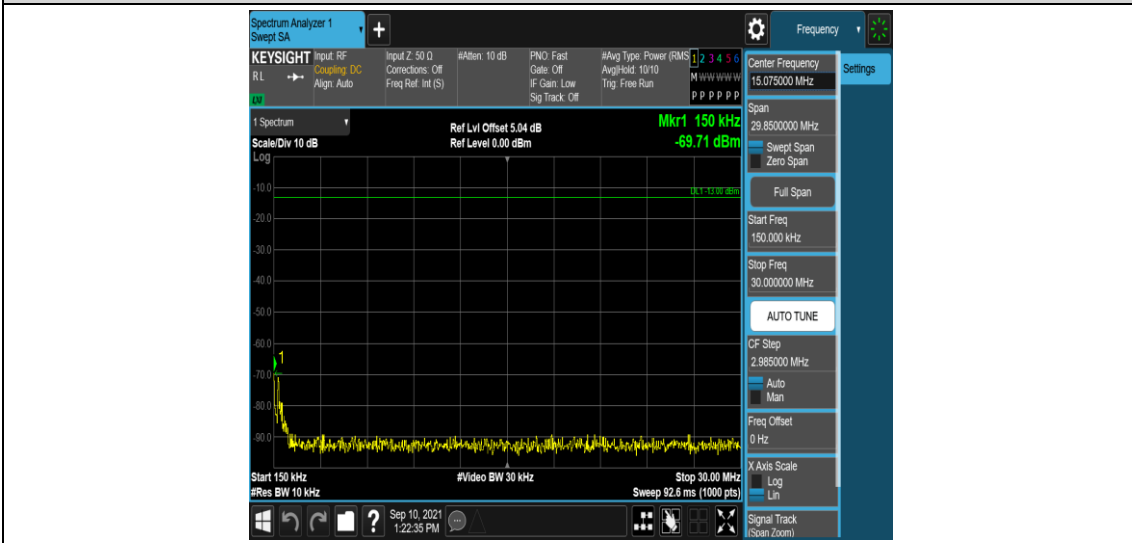

Band5-10MHz-16QAM-20450-1RB#0-Range2:0.15~30MHz

Band5-10MHz-16QAM-20450-1RB#0-Range3:30~1000MHz

Band5-10MHz-16QAM-20450-1RB#0-Range4:1000~10000MHz

Band5-10MHz-16QAM-20525-1RB#0-Range1:0.009~0.15MHz

Band5-10MHz-16QAM-20525-1RB#0-Range2:0.15~30MHz

Band5-10MHz-16QAM-20525-1RB#0-Range3:30~1000MHz

Band5-10MHz-16QAM-20525-1RB#0-Range4:1000~10000MHz

Band5-10MHz-16QAM-20600-1RB#0-Range1:0.009~0.15MHz

Band5-10MHz-16QAM-20600-1RB#0-Range2:0.15~30MHz

Band5-10MHz-16QAM-20600-1RB#0-Range3:30~1000MHz