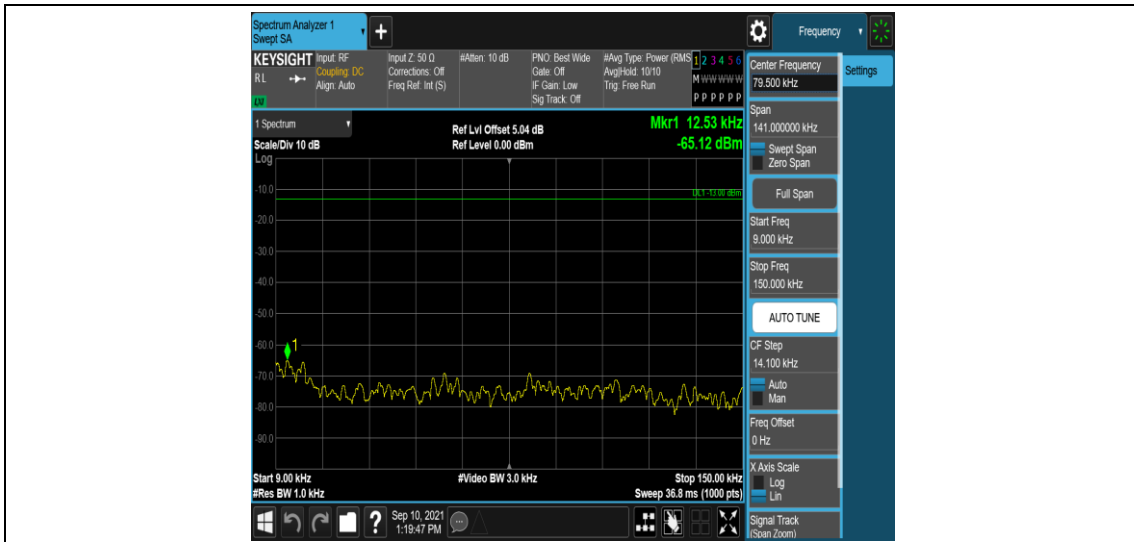

Band5-5MHz-16QAM-20525-1RB#0-Range2:0.15~30MHz

Band5-5MHz-16QAM-20525-1RB#0-Range3:30~1000MHz

Band5-5MHz-16QAM-20525-1RB#0-Range4:1000~10000MHz

Band5-5MHz-16QAM-20625-1RB#0-Range1:0.009~0.15MHz

Band5-5MHz-16QAM-20625-1RB#0-Range2:0.15~30MHz

Band5-5MHz-16QAM-20625-1RB#0-Range3:30~1000MHz

Band5-5MHz-16QAM-20625-1RB#0-Range4:1000~10000MHz

Band5-10MHz-QPSK-20450-1RB#0-Range1:0.009~0.15MHz

Band5-10MHz-QPSK-20450-1RB#0-Range2:0.15~30MHz

Band5-10MHz-QPSK-20450-1RB#0-Range3:30~1000MHz

Band5-10MHz-QPSK-20450-1RB#0-Range4:1000~10000MHz

Band5-10MHz-QPSK-20525-1RB#0-Range1:0.009~0.15MHz

Band5-10MHz-QPSK-20525-1RB#0-Range2:0.15~30MHz

Band5-10MHz-QPSK-20525-1RB#0-Range3:30~1000MHz

Band5-10MHz-QPSK-20525-1RB#0-Range4:1000~10000MHz