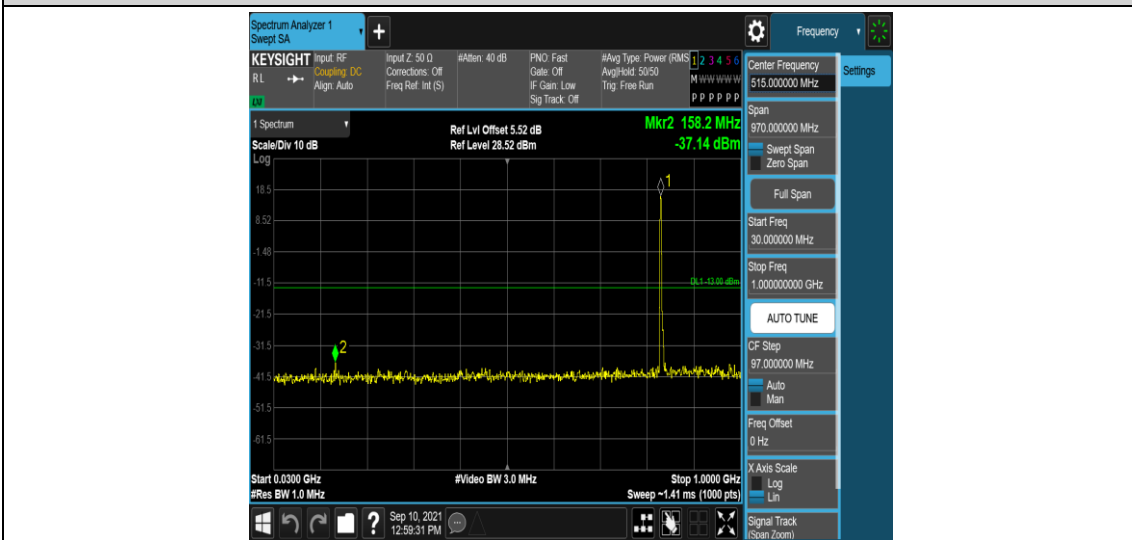

Band5-5MHz-16QAM-20425-1RB#0-Range1:0.009~0.15MHz

Band5-5MHz-16QAM-20425-1RB#0-Range2:0.15~30MHz

Band5-5MHz-16QAM-20425-1RB#0-Range3:30~1000MHz

Band5-5MHz-16QAM-20425-1RB#0-Range4:1000~10000MHz

Band5-5MHz-16QAM-20525-1RB#0-Range1:0.009~0.15MHz

Band5-5MHz-16QAM-20525-1RB#0-Range2:0.15~30MHz

Band5-5MHz-16QAM-20525-1RB#0-Range3:30~1000MHz

Band5-5MHz-16QAM-20525-1RB#0-Range4:1000~10000MHz

Band5-5MHz-16QAM-20625-1RB#0-Range1:0.009~0.15MHz

Band5-5MHz-16QAM-20625-1RB#0-Range2:0.15~30MHz