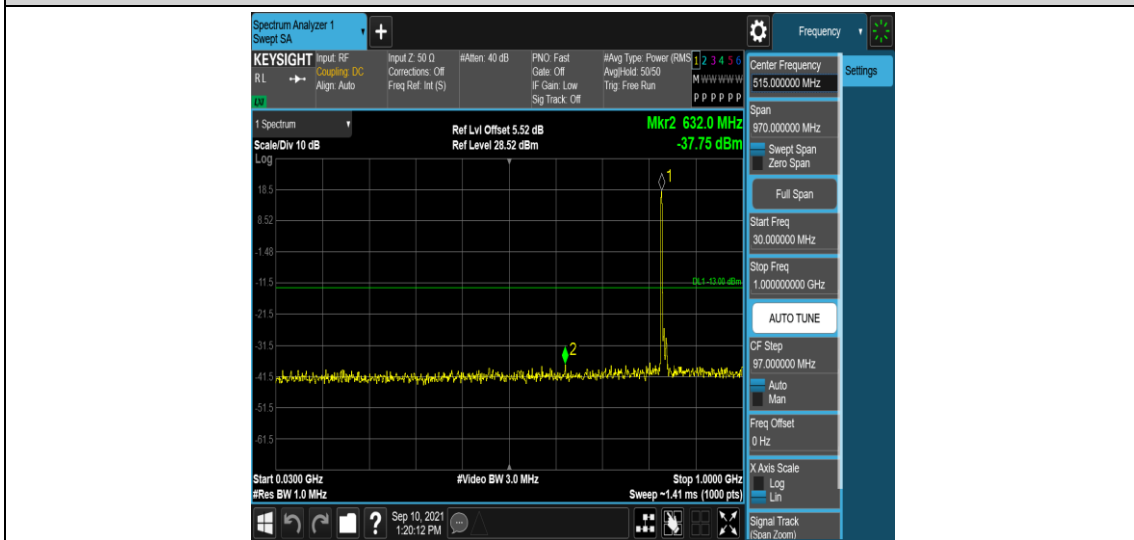

Band5-5MHz-16QAM-20625-1RB#0-Range3:30~1000MHz

Band5-5MHz-16QAM-20625-1RB#0-Range4:1000~10000MHz

Band5-10MHz-QPSK-20450-1RB#0-Range1:0.009~0.15MHz

Band5-10MHz-QPSK-20450-1RB#0-Range2:0.15~30MHz

Band5-10MHz-QPSK-20450-1RB#0-Range3:30~1000MHz

Band5-10MHz-QPSK-20450-1RB#0-Range4:1000~10000MHz

Band5-10MHz-QPSK-20525-1RB#0-Range1:0.009~0.15MHz

Band5-10MHz-QPSK-20525-1RB#0-Range2:0.15~30MHz

Band5-10MHz-QPSK-20525-1RB#0-Range3:30~1000MHz

Band5-10MHz-QPSK-20525-1RB#0-Range4:1000~10000MHz