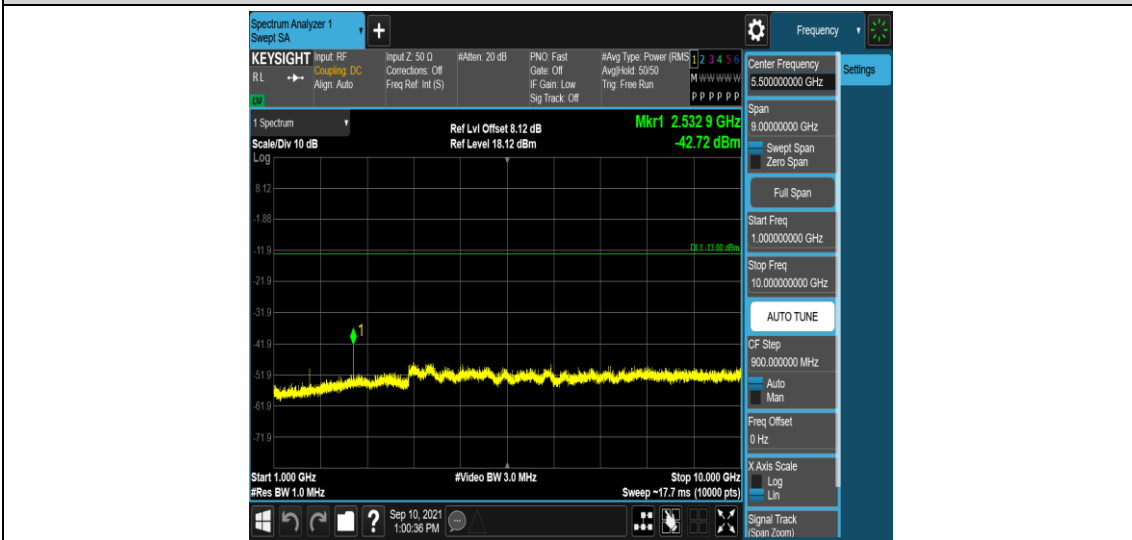

Band5-5MHz-QPSK-20525-1RB#0-Range4:1000~10000MHz

Band5-5MHz-QPSK-20625-1RB#0-Range1:0.009~0.15MHz

Band5-5MHz-QPSK-20625-1RB#0-Range2:0.15~30MHz

Band5-5MHz-QPSK-20625-1RB#0-Range3:30~1000MHz

Band5-5MHz-QPSK-20625-1RB#0-Range4:1000~10000MHz

Band5-5MHz-16QAM-20425-1RB#0-Range1:0.009~0.15MHz

Band5-5MHz-16QAM-20425-1RB#0-Range2:0.15~30MHz

Band5-5MHz-16QAM-20425-1RB#0-Range3:30~1000MHz

Band5-5MHz-16QAM-20425-1RB#0-Range4:1000~10000MHz

Band5-5MHz-16QAM-20525-1RB#0-Range1:0.009~0.15MHz