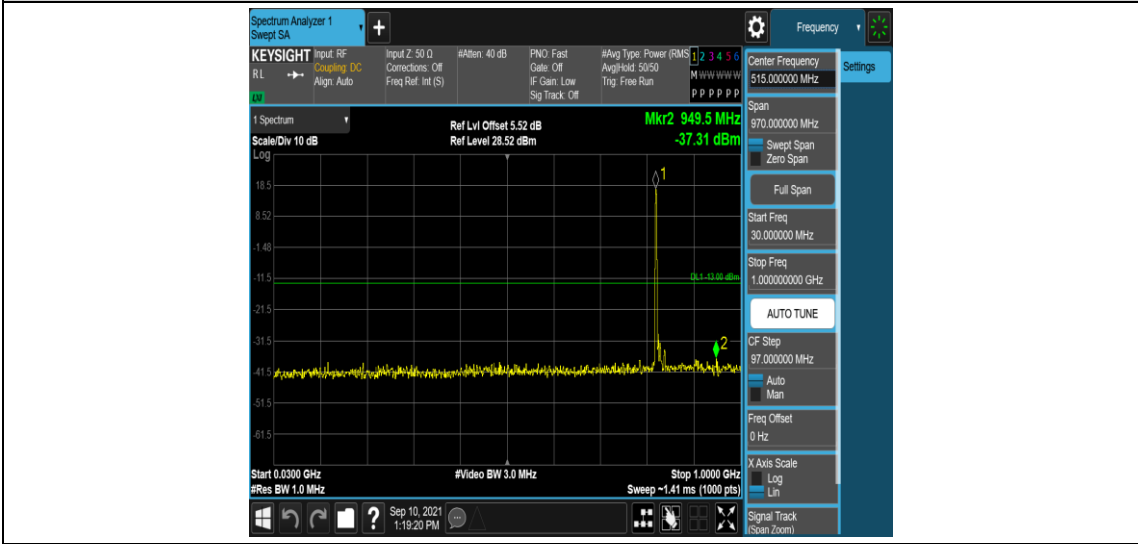

Band5-10MHz-16QAM-20450-1RB#0-Range3:30~1000MHz