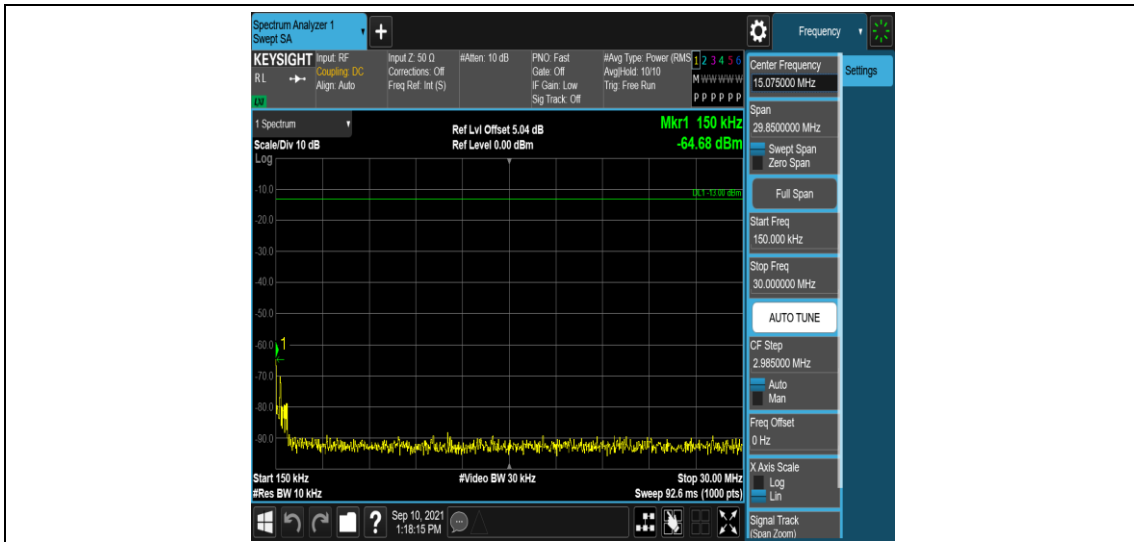

Band5-5MHz-16QAM-20425-1RB#0-Range1:0.009~0.15MHz

Band5-5MHz-16QAM-20425-1RB#0-Range2:0.15~30MHz

Band5-5MHz-16QAM-20425-1RB#0-Range3:30~1000MHz

Band5-5MHz-16QAM-20425-1RB#0-Range4:1000~10000MHz

Band5-5MHz-16QAM-20525-1RB#0-Range1:0.009~0.15MHz

Band5-5MHz-16QAM-20525-1RB#0-Range2:0.15~30MHz

Band5-5MHz-16QAM-20525-1RB#0-Range3:30~1000MHz

Band5-5MHz-16QAM-20525-1RB#0-Range4:1000~10000MHz

Band5-5MHz-16QAM-20625-1RB#0-Range1:0.009~0.15MHz

Band5-5MHz-16QAM-20625-1RB#0-Range2:0.15~30MHz

Band5-5MHz-16QAM-20625-1RB#0-Range3:30~1000MHz

Band5-5MHz-16QAM-20625-1RB#0-Range4:1000~10000MHz

Band5-10MHz-QPSK-20450-1RB#0-Range1:0.009~0.15MHz

Band5-10MHz-QPSK-20450-1RB#0-Range2:0.15~30MHz

Band5-10MHz-QPSK-20450-1RB#0-Range3:30~1000MHz