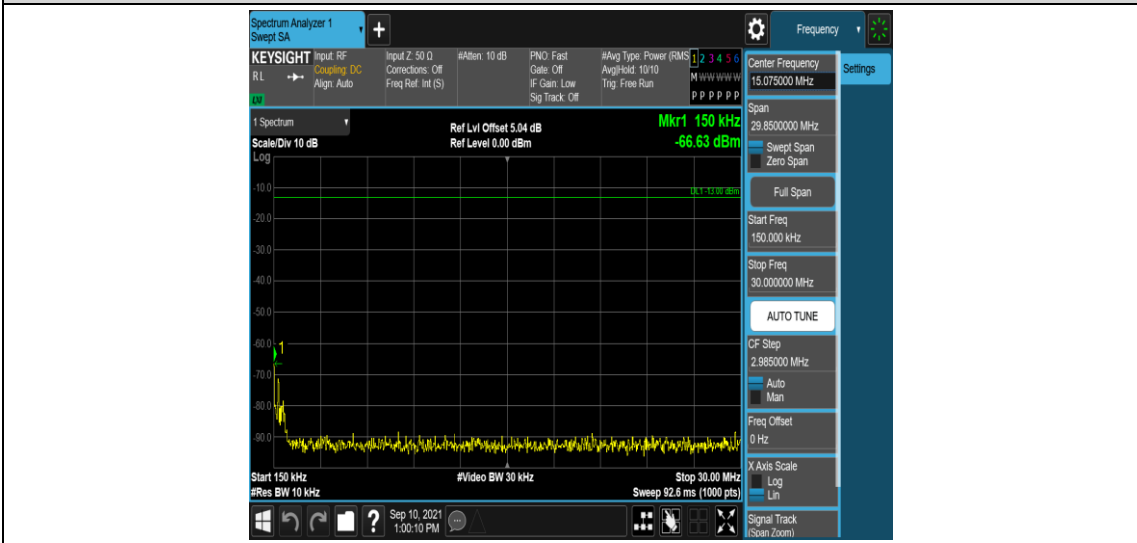

Band5-5MHz-QPSK-20525-1RB#0-Range4:1000~10000MHz

Band5-5MHz-QPSK-20625-1RB#0-Range1:0.009~0.15MHz

Band5-5MHz-QPSK-20625-1RB#0-Range2:0.15~30MHz

Band5-5MHz-QPSK-20625-1RB#0-Range3:30~1000MHz

Band5-5MHz-QPSK-20625-1RB#0-Range4:1000~10000MHz

Band5-5MHz-16QAM-20425-1RB#0-Range1:0.009~0.15MHz

Band5-5MHz-16QAM-20425-1RB#0-Range2:0.15~30MHz

Band5-5MHz-16QAM-20425-1RB#0-Range3:30~1000MHz

Band5-5MHz-16QAM-20425-1RB#0-Range4:1000~10000MHz

Band5-5MHz-16QAM-20525-1RB#0-Range1:0.009~0.15MHz