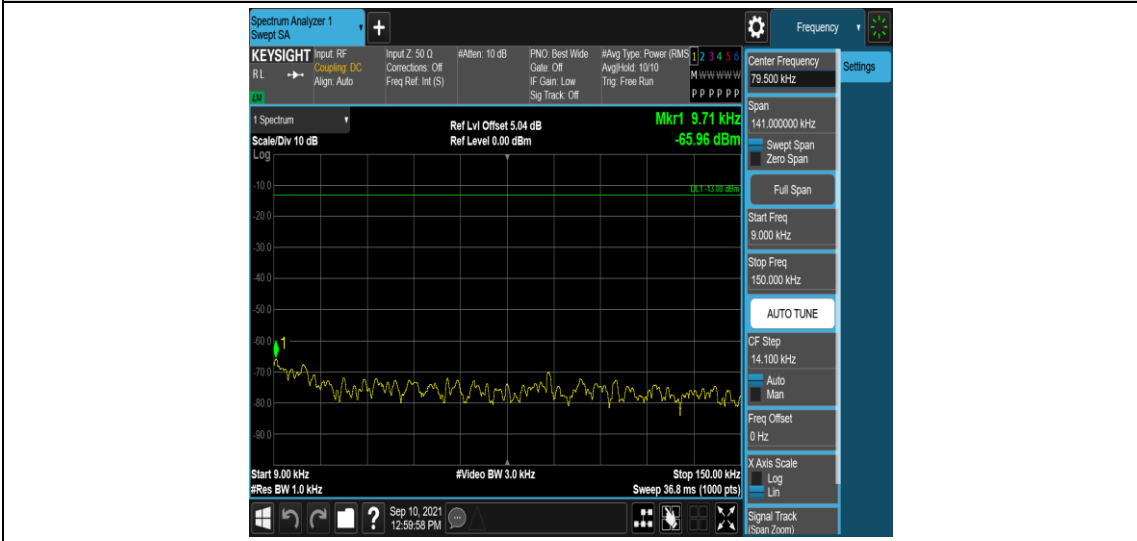

Band5-5MHz-QPSK-20525-1RB#0-Range4:1000~10000MHz

Band5-5MHz-QPSK-20625-1RB#0-Range1:0.009~0.15MHz

Band5-5MHz-QPSK-20625-1RB#0-Range2:0.15~30MHz

Band5-5MHz-QPSK-20625-1RB#0-Range3:30~1000MHz

Band5-5MHz-QPSK-20625-1RB#0-Range4:1000~10000MHz

Band5-5MHz-16QAM-20425-1RB#0-Range1:0.009~0.15MHz

Band5-5MHz-16QAM-20425-1RB#0-Range2:0.15~30MHz

Band5-5MHz-16QAM-20425-1RB#0-Range3:30~1000MHz

Band5-5MHz-16QAM-20425-1RB#0-Range4:1000~10000MHz

Band5-5MHz-16QAM-20525-1RB#0-Range1:0.009~0.15MHz

Band5-5MHz-16QAM-20525-1RB#0-Range2:0.15~30MHz

Band5-5MHz-16QAM-20525-1RB#0-Range3:30~1000MHz

Band5-5MHz-16QAM-20525-1RB#0-Range4:1000~10000MHz

Band5-5MHz-16QAM-20625-1RB#0-Range1:0.009~0.15MHz

Band5-5MHz-16QAM-20625-1RB#0-Range2:0.15~30MHz