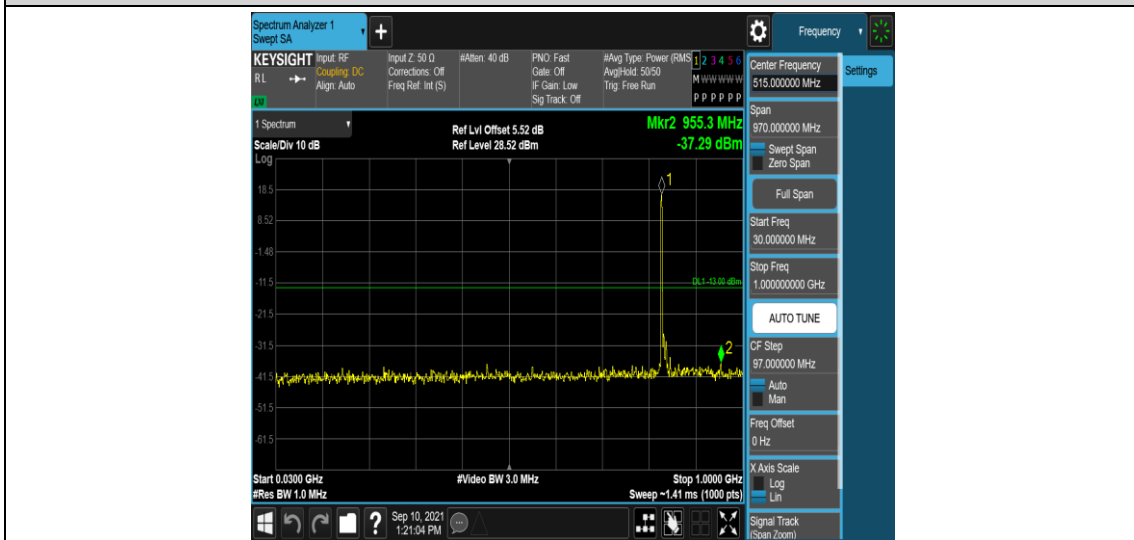

Band5-10MHz-16QAM-20450-1RB#0-Range2:0.15~30MHz

Band5-10MHz-16QAM-20450-1RB#0-Range3:30~1000MHz

Band5-10MHz-16QAM-20450-1RB#0-Range4:1000~10000MHz

Band5-10MHz-16QAM-20525-1RB#0-Range1:0.009~0.15MHz

Band5-10MHz-16QAM-20525-1RB#0-Range2:0.15~30MHz

Band5-10MHz-16QAM-20525-1RB#0-Range3:30~1000MHz

Band5-10MHz-16QAM-20525-1RB#0-Range4:1000~10000MHz

Band5-10MHz-16QAM-20600-1RB#0-Range1:0.009~0.15MHz

Band5-10MHz-16QAM-20600-1RB#0-Range2:0.15~30MHz

Band5-10MHz-16QAM-20600-1RB#0-Range3:30~1000MHz