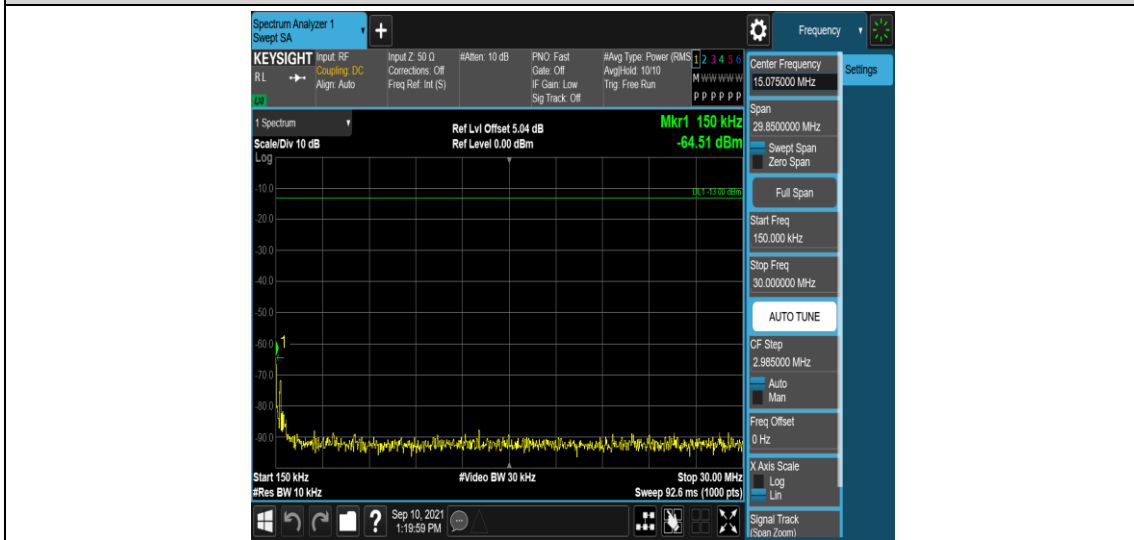

Band5-5MHz-16QAM-20525-1RB#0-Range2:0.15~30MHz

Band5-5MHz-16QAM-20525-1RB#0-Range3:30~1000MHz

Band5-5MHz-16QAM-20525-1RB#0-Range4:1000~10000MHz

Band5-5MHz-16QAM-20625-1RB#0-Range1:0.009~0.15MHz

Band5-5MHz-16QAM-20625-1RB#0-Range2:0.15~30MHz

Band5-5MHz-16QAM-20625-1RB#0-Range3:30~1000MHz

Band5-5MHz-16QAM-20625-1RB#0-Range4:1000~10000MHz

Band5-10MHz-QPSK-20450-1RB#0-Range1:0.009~0.15MHz

Band5-10MHz-QPSK-20450-1RB#0-Range2:0.15~30MHz

Band5-10MHz-QPSK-20450-1RB#0-Range3:30~1000MHz

Band5-10MHz-QPSK-20450-1RB#0-Range4:1000~10000MHz

Band5-10MHz-QPSK-20525-1RB#0-Range1:0.009~0.15MHz

Band5-10MHz-QPSK-20525-1RB#0-Range2:0.15~30MHz

Band5-10MHz-QPSK-20525-1RB#0-Range3:30~1000MHz

Band5-10MHz-QPSK-20525-1RB#0-Range4:1000~10000MHz