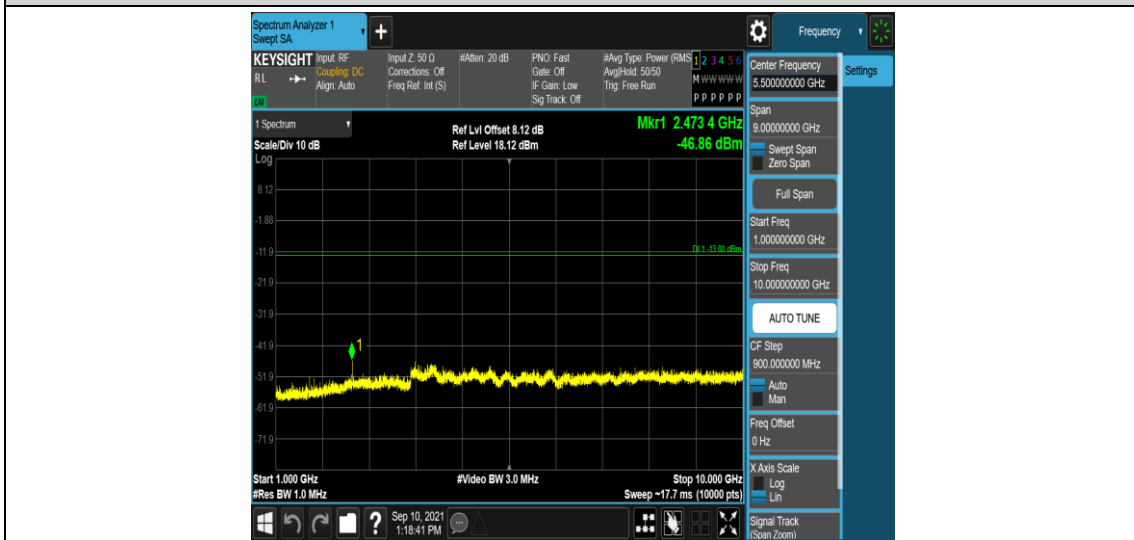

Band5-5MHz-16QAM-20625-1RB#0-Range3:30~1000MHz

Band5-5MHz-16QAM-20625-1RB#0-Range4:1000~10000MHz

Band5-10MHz-QPSK-20450-1RB#0-Range1:0.009~0.15MHz

Band5-10MHz-QPSK-20450-1RB#0-Range2:0.15~30MHz

Band5-10MHz-QPSK-20450-1RB#0-Range3:30~1000MHz

Band5-10MHz-QPSK-20450-1RB#0-Range4:1000~10000MHz

Band5-10MHz-QPSK-20525-1RB#0-Range1:0.009~0.15MHz

Band5-10MHz-QPSK-20525-1RB#0-Range2:0.15~30MHz

Band5-10MHz-QPSK-20525-1RB#0-Range3:30~1000MHz

Band5-10MHz-QPSK-20525-1RB#0-Range4:1000~10000MHz