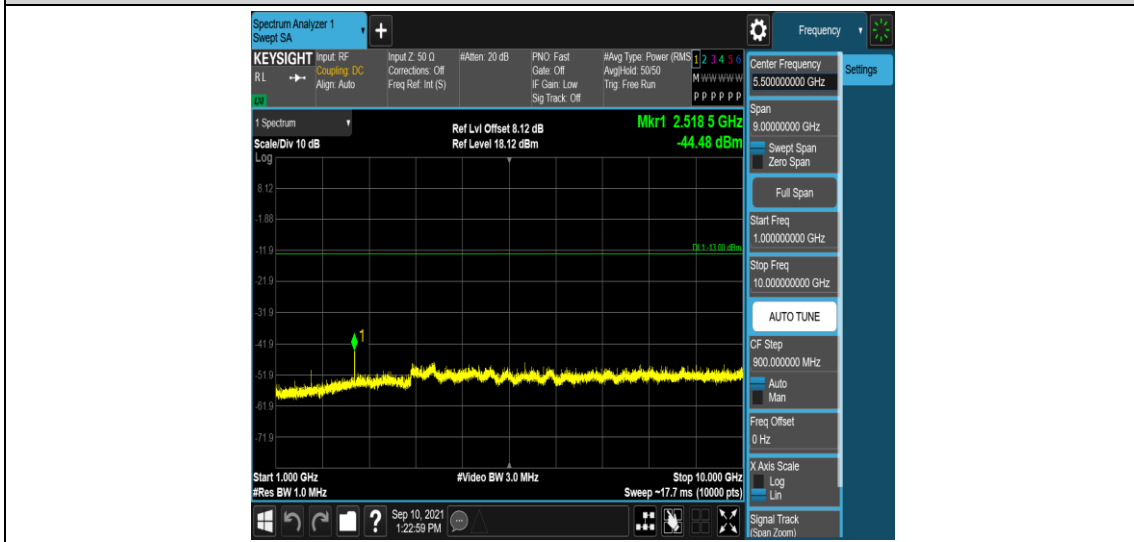

Band5-10MHz-16QAM-20525-1RB#0-Range3:30~1000MHz

Band5-10MHz-16QAM-20525-1RB#0-Range4:1000~10000MHz

Band5-10MHz-16QAM-20600-1RB#0-Range1:0.009~0.15MHz

Band5-10MHz-16QAM-20600-1RB#0-Range2:0.15~30MHz

Band5-10MHz-16QAM-20600-1RB#0-Range3:30~1000MHz