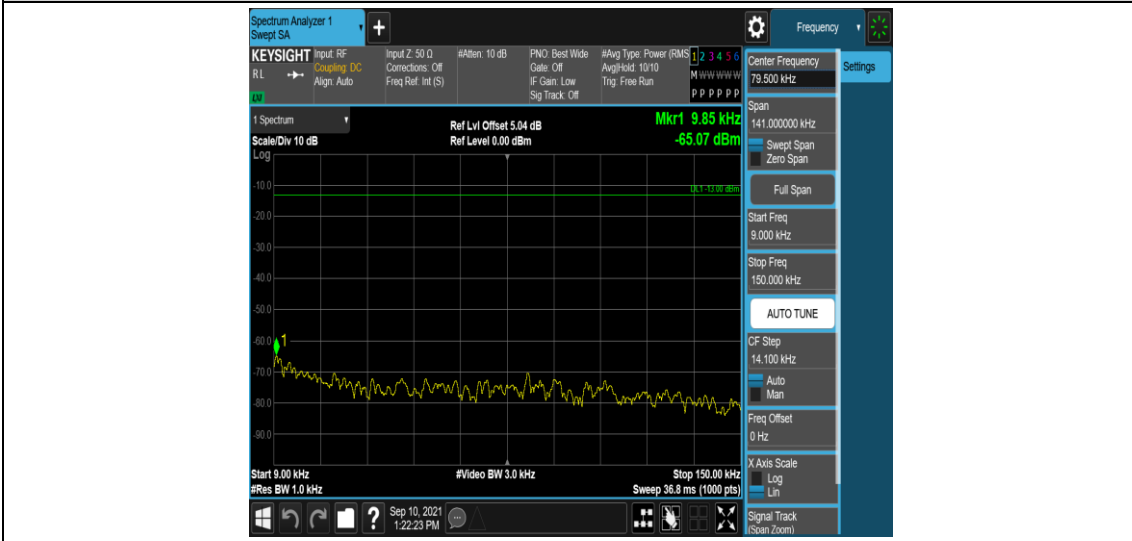

Band5-10MHz-16QAM-20450-1RB#0-Range2:0.15~30MHz

Band5-10MHz-16QAM-20450-1RB#0-Range3:30~1000MHz

Band5-10MHz-16QAM-20450-1RB#0-Range4:1000~10000MHz

Band5-10MHz-16QAM-20525-1RB#0-Range1:0.009~0.15MHz

Band5-10MHz-16QAM-20525-1RB#0-Range2:0.15~30MHz

Band5-10MHz-16QAM-20525-1RB#0-Range3:30~1000MHz

Band5-10MHz-16QAM-20525-1RB#0-Range4:1000~10000MHz

Band5-10MHz-16QAM-20600-1RB#0-Range1:0.009~0.15MHz

Band5-10MHz-16QAM-20600-1RB#0-Range2:0.15~30MHz

Band5-10MHz-16QAM-20600-1RB#0-Range3:30~1000MHz