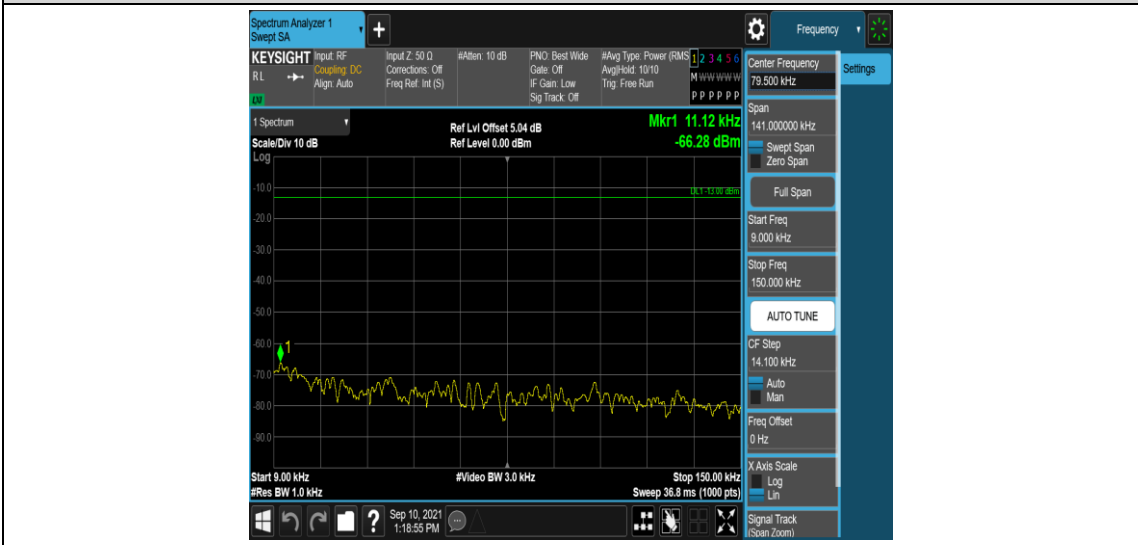

Band5-10MHz-QPSK-20450-1RB#0-Range4:1000~10000MHz

Band5-10MHz-QPSK-20525-1RB#0-Range1:0.009~0.15MHz

Band5-10MHz-QPSK-20525-1RB#0-Range2:0.15~30MHz

Band5-10MHz-QPSK-20525-1RB#0-Range3:30~1000MHz

Band5-10MHz-QPSK-20525-1RB#0-Range4:1000~10000MHz

Band5-10MHz-QPSK-20600-1RB#0-Range1:0.009~0.15MHz

Band5-10MHz-QPSK-20600-1RB#0-Range2:0.15~30MHz

Band5-10MHz-QPSK-20600-1RB#0-Range3:30~1000MHz

Band5-10MHz-QPSK-20600-1RB#0-Range4:1000~10000MHz

Band5-10MHz-16QAM-20450-1RB#0-Range1:0.009~0.15MHz

Band5-10MHz-16QAM-20450-1RB#0-Range2:0.15~30MHz

Band5-10MHz-16QAM-20450-1RB#0-Range3:30~1000MHz

Band5-10MHz-16QAM-20450-1RB#0-Range4:1000~10000MHz

Band5-10MHz-16QAM-20525-1RB#0-Range1:0.009~0.15MHz

Band5-10MHz-16QAM-20525-1RB#0-Range2:0.15~30MHz

Band5-10MHz-16QAM-20525-1RB#0-Range3:30~1000MHz

Band5-10MHz-16QAM-20525-1RB#0-Range4:1000~10000MHz

Band5-10MHz-16QAM-20600-1RB#0-Range1:0.009~0.15MHz

Band5-10MHz-16QAM-20600-1RB#0-Range2:0.15~30MHz

Band5-10MHz-16QAM-20600-1RB#0-Range3:30~1000MHz