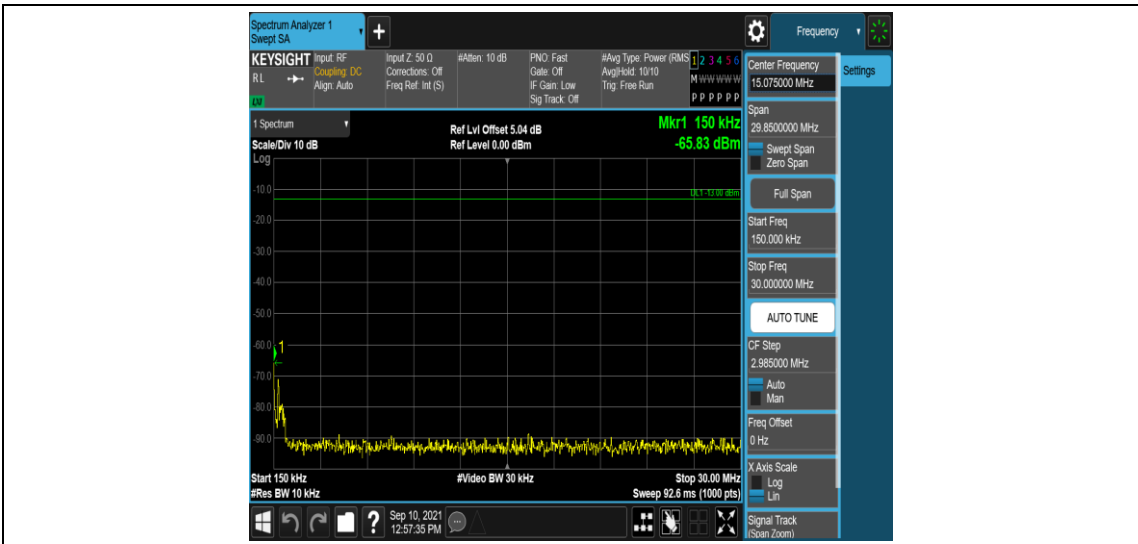

Band5-5MHz-QPSK-20525-1RB#0-Range4:1000~10000MHz

Band5-5MHz-QPSK-20625-1RB#0-Range1:0.009~0.15MHz

Band5-5MHz-QPSK-20625-1RB#0-Range2:0.15~30MHz

Band5-5MHz-QPSK-20625-1RB#0-Range3:30~1000MHz

Band5-5MHz-QPSK-20625-1RB#0-Range4:1000~10000MHz

Band5-5MHz-16QAM-20425-1RB#0-Range1:0.009~0.15MHz

Band5-5MHz-16QAM-20425-1RB#0-Range2:0.15~30MHz

Band5-5MHz-16QAM-20425-1RB#0-Range3:30~1000MHz

Band5-5MHz-16QAM-20425-1RB#0-Range4:1000~10000MHz

Band5-5MHz-16QAM-20525-1RB#0-Range1:0.009~0.15MHz