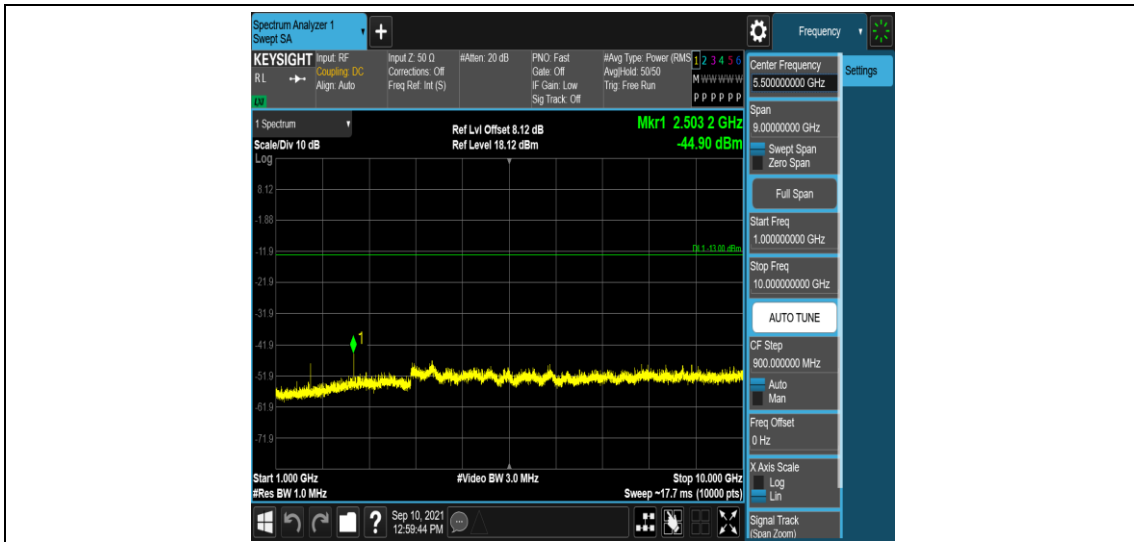

Band5-5MHz-16QAM-20425-1RB#0-Range1:0.009~0.15MHz

Band5-5MHz-16QAM-20425-1RB#0-Range2:0.15~30MHz

Band5-5MHz-16QAM-20425-1RB#0-Range3:30~1000MHz

Band5-5MHz-16QAM-20425-1RB#0-Range4:1000~10000MHz

Band5-5MHz-16QAM-20525-1RB#0-Range1:0.009~0.15MHz

Band5-5MHz-16QAM-20525-1RB#0-Range2:0.15~30MHz

Band5-5MHz-16QAM-20525-1RB#0-Range3:30~1000MHz

Band5-5MHz-16QAM-20525-1RB#0-Range4:1000~10000MHz

Band5-5MHz-16QAM-20625-1RB#0-Range1:0.009~0.15MHz

Band5-5MHz-16QAM-20625-1RB#0-Range2:0.15~30MHz