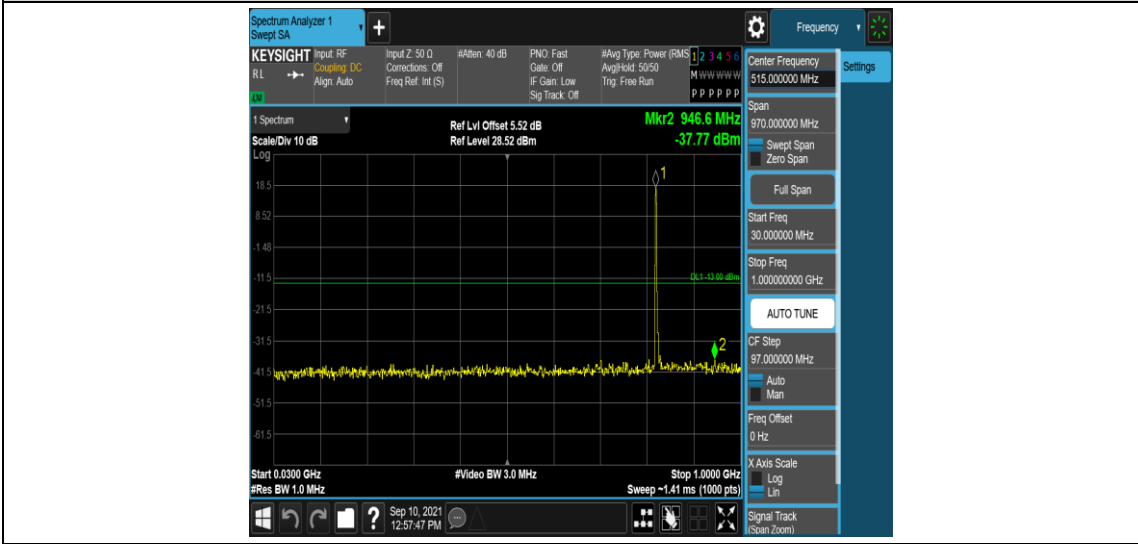

Band5-5MHz-QPSK-20525-1RB#0-Range4:1000~10000MHz

Band5-5MHz-QPSK-20625-1RB#0-Range1:0.009~0.15MHz

Band5-5MHz-QPSK-20625-1RB#0-Range2:0.15~30MHz

Band5-5MHz-QPSK-20625-1RB#0-Range3:30~1000MHz

Band5-5MHz-QPSK-20625-1RB#0-Range4:1000~10000MHz

Band5-5MHz-16QAM-20425-1RB#0-Range1:0.009~0.15MHz

Band5-5MHz-16QAM-20425-1RB#0-Range2:0.15~30MHz

Band5-5MHz-16QAM-20425-1RB#0-Range3:30~1000MHz

Band5-5MHz-16QAM-20425-1RB#0-Range4:1000~10000MHz

Band5-5MHz-16QAM-20525-1RB#0-Range1:0.009~0.15MHz