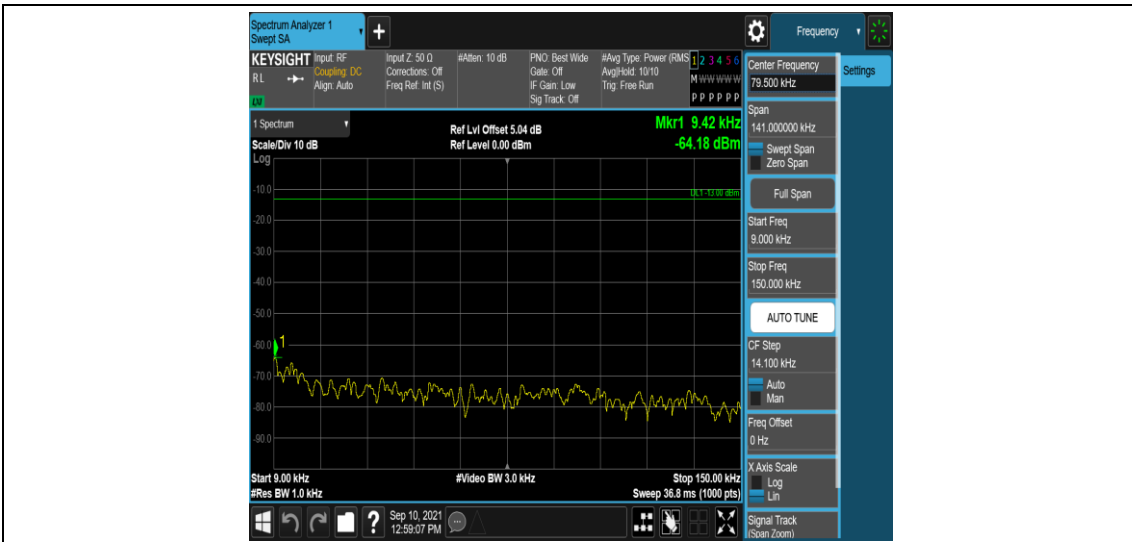

Band5-5MHz-QPSK-20525-1RB#0-Range4:1000~10000MHz

Band5-5MHz-QPSK-20625-1RB#0-Range1:0.009~0.15MHz

Band5-5MHz-QPSK-20625-1RB#0-Range2:0.15~30MHz

Band5-5MHz-QPSK-20625-1RB#0-Range3:30~1000MHz

Band5-5MHz-QPSK-20625-1RB#0-Range4:1000~10000MHz

Band5-5MHz-16QAM-20425-1RB#0-Range1:0.009~0.15MHz

Band5-5MHz-16QAM-20425-1RB#0-Range2:0.15~30MHz

Band5-5MHz-16QAM-20425-1RB#0-Range3:30~1000MHz

Band5-5MHz-16QAM-20425-1RB#0-Range4:1000~10000MHz

Band5-5MHz-16QAM-20525-1RB#0-Range1:0.009~0.15MHz

Band5-5MHz-16QAM-20525-1RB#0-Range2:0.15~30MHz

Band5-5MHz-16QAM-20525-1RB#0-Range3:30~1000MHz

Band5-5MHz-16QAM-20525-1RB#0-Range4:1000~10000MHz

Band5-5MHz-16QAM-20625-1RB#0-Range1:0.009~0.15MHz

Band5-5MHz-16QAM-20625-1RB#0-Range2:0.15~30MHz