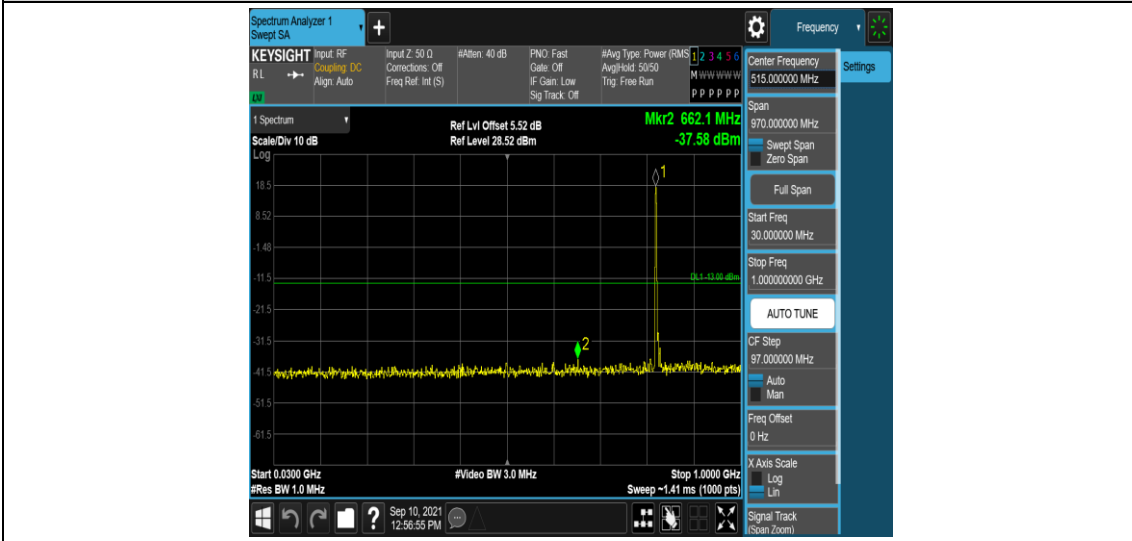

Band5-3MHz-16QAM-20635-1RB#0-Range1:0.009~0.15MHz

Band5-3MHz-16QAM-20635-1RB#0-Range2:0.15~30MHz

Band5-3MHz-16QAM-20635-1RB#0-Range3:30~1000MHz

Band5-3MHz-16QAM-20635-1RB#0-Range4:1000~10000MHz

Band5-5MHz-QPSK-20425-1RB#0-Range1:0.009~0.15MHz

Band5-5MHz-QPSK-20425-1RB#0-Range2:0.15~30MHz

Band5-5MHz-QPSK-20425-1RB#0-Range3:30~1000MHz

Band5-5MHz-QPSK-20425-1RB#0-Range4:1000~10000MHz

Band5-5MHz-QPSK-20525-1RB#0-Range1:0.009~0.15MHz

Band5-5MHz-QPSK-20525-1RB#0-Range2:0.15~30MHz