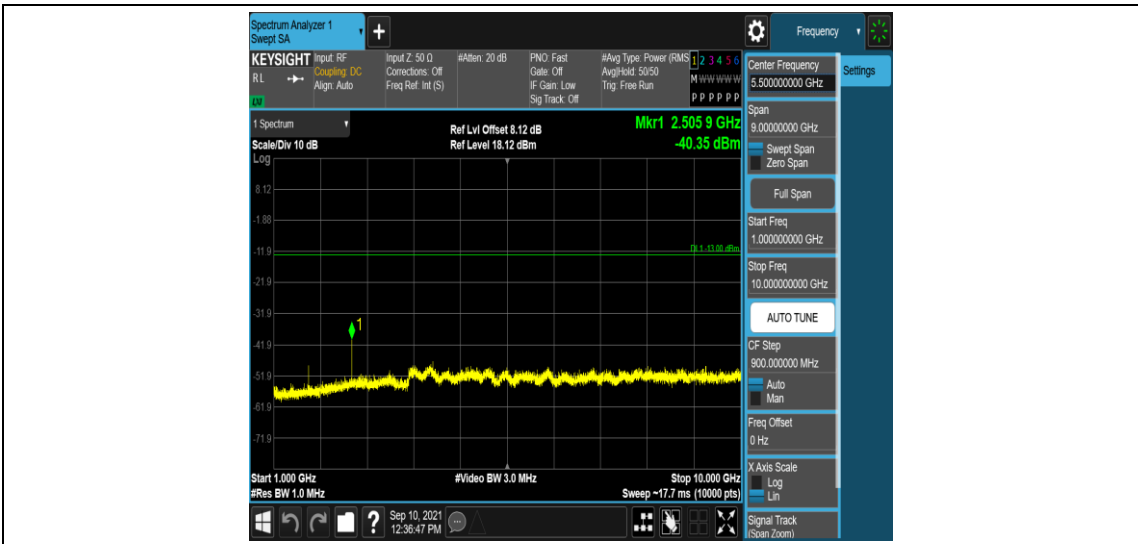

Band5-3MHz-QPSK-20525-1RB#0-Range4:1000~10000MHz