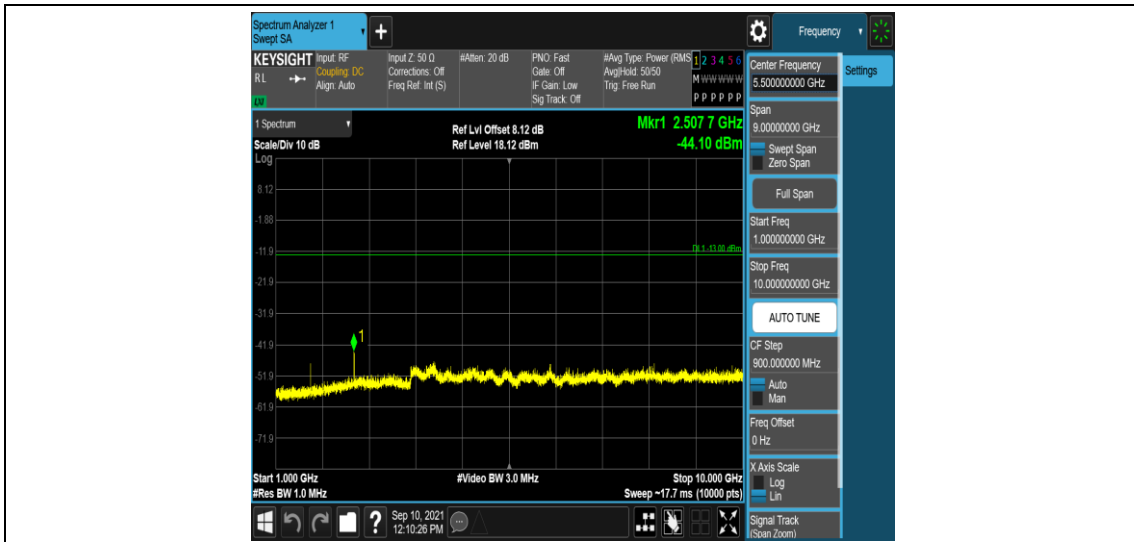

Test Graphs

Band5-1.4MHz-QPSK-20407-1RB#0-Range1:0.009~0.15MHz

Band5-1.4MHz-QPSK-20407-1RB#0-Range2:0.15~30MHz

Band5-1.4MHz-QPSK-20407-1RB#0-Range3:30~1000MHz

Band5-1.4MHz-QPSK-20407-1RB#0-Range4:1000~10000MHz

Band5-1.4MHz-QPSK-20525-1RB#0-Range1:0.009~0.15MHz

Band5-1.4MHz-QPSK-20525-1RB#0-Range2:0.15~30MHz

Band5-1.4MHz-QPSK-20525-1RB#0-Range3:30~1000MHz

Band5-1.4MHz-QPSK-20525-1RB#0-Range4:1000~10000MHz

Band5-1.4MHz-QPSK-20643-1RB#0-Range1:0.009~0.15MHz