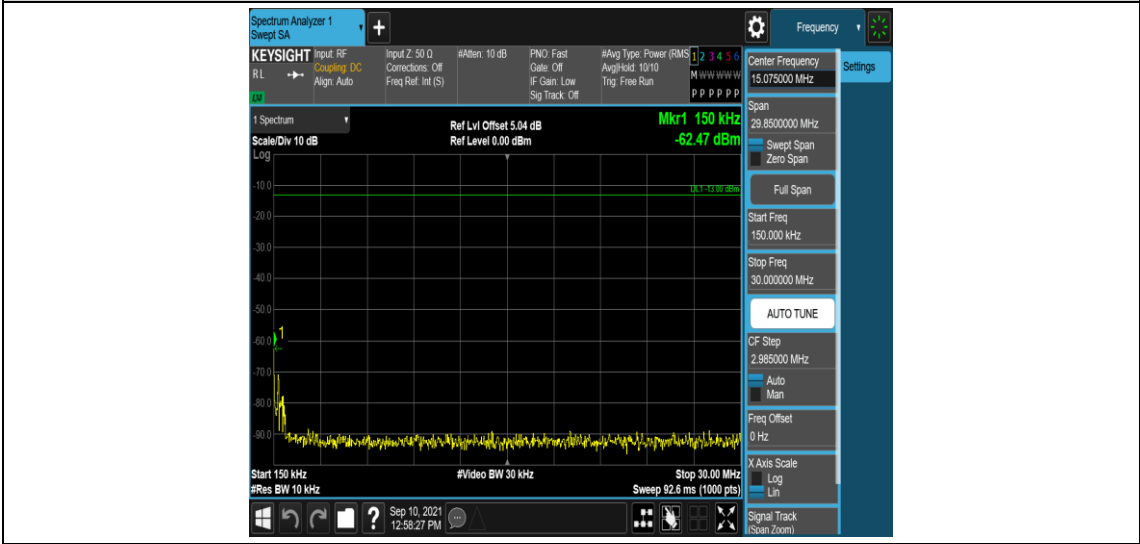

Band5-5MHz-QPSK-20425-1RB#0-Range2:0.15~30MHz

Band5-5MHz-QPSK-20425-1RB#0-Range3:30~1000MHz

Band5-5MHz-QPSK-20425-1RB#0-Range4:1000~10000MHz

Band5-5MHz-QPSK-20525-1RB#0-Range1:0.009~0.15MHz

Band5-5MHz-QPSK-20525-1RB#0-Range2:0.15~30MHz

Band5-5MHz-QPSK-20525-1RB#0-Range3:30~1000MHz