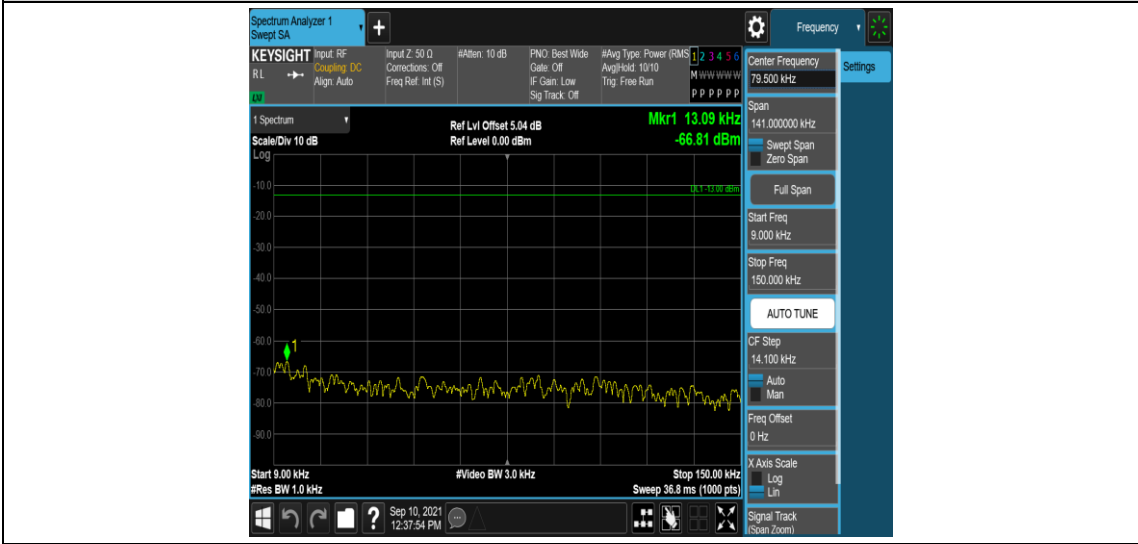

Band5-3MHz-QPSK-20415-1RB#0-Range1:0.009~0.15MHz

Band5-3MHz-QPSK-20415-1RB#0-Range2:0.15~30MHz

Band5-3MHz-QPSK-20415-1RB#0-Range3:30~1000MHz

Band5-3MHz-QPSK-20415-1RB#0-Range4:1000~10000MHz

Band5-3MHz-QPSK-20525-1RB#0-Range1:0.009~0.15MHz

Band5-3MHz-QPSK-20525-1RB#0-Range2:0.15~30MHz

Band5-3MHz-QPSK-20525-1RB#0-Range3:30~1000MHz

Band5-3MHz-QPSK-20525-1RB#0-Range4:1000~10000MHz

Band5-3MHz-QPSK-20635-1RB#0-Range1:0.009~0.15MHz

Band5-3MHz-QPSK-20635-1RB#0-Range2:0.15~30MHz