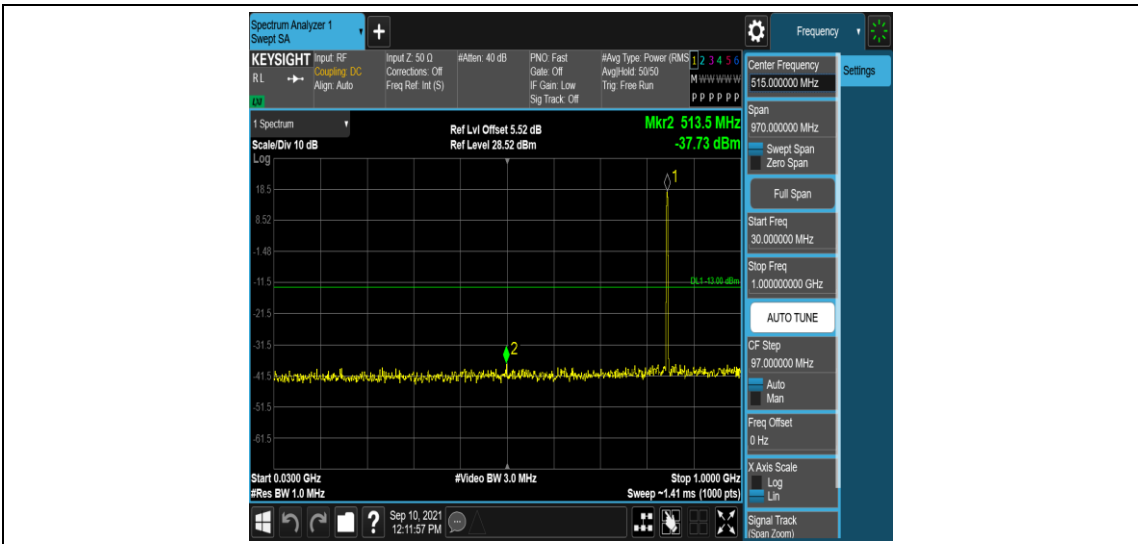

Band5-1.4MHz-QPSK-20643-1RB#0-Range3:30~1000MHz