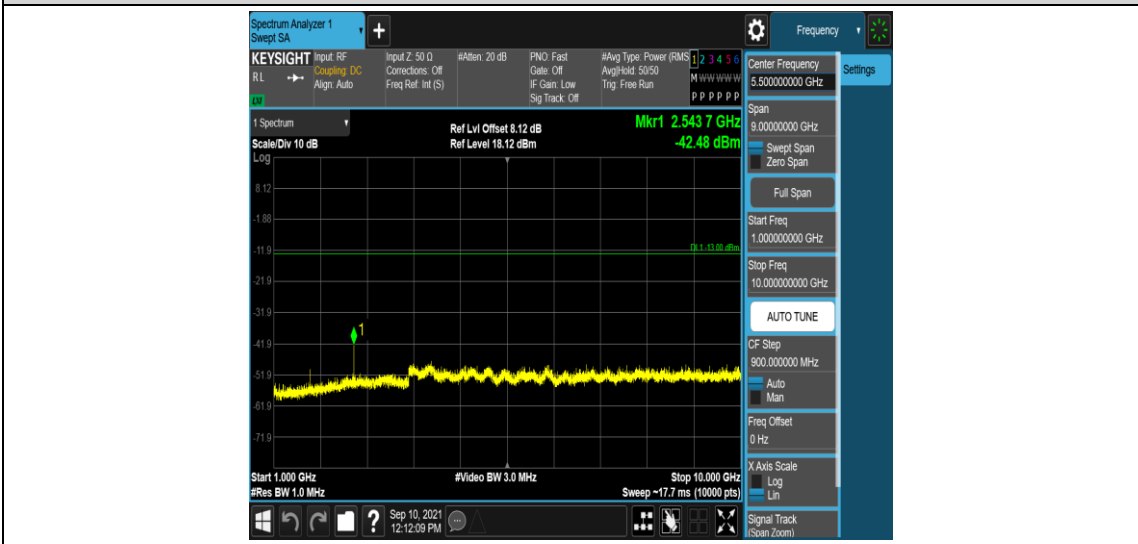

Band5-1.4MHz-QPSK-20643-1RB#0-Range4:1000~10000MHz