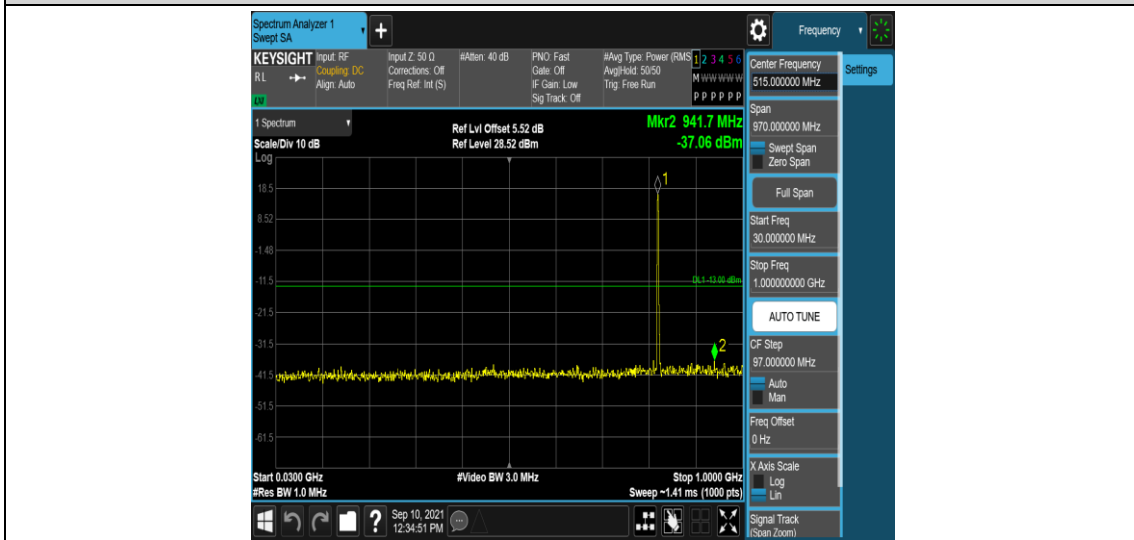

Band5-1.4MHz-16QAM-20525-1RB#0-Range4:1000~10000MHz

Band5-1.4MHz-16QAM-20643-1RB#0-Range1:0.009~0.15MHz

Band5-1.4MHz-16QAM-20643-1RB#0-Range2:0.15~30MHz

Band5-1.4MHz-16QAM-20643-1RB#0-Range3:30~1000MHz

Band5-1.4MHz-16QAM-20643-1RB#0-Range4:1000~10000MHz

Band5-3MHz-QPSK-20415-1RB#0-Range1:0.009~0.15MHz

Band5-3MHz-QPSK-20415-1RB#0-Range2:0.15~30MHz

Band5-3MHz-QPSK-20415-1RB#0-Range3:30~1000MHz

Band5-3MHz-QPSK-20415-1RB#0-Range4:1000~10000MHz

Band5-3MHz-QPSK-20525-1RB#0-Range1:0.009~0.15MHz