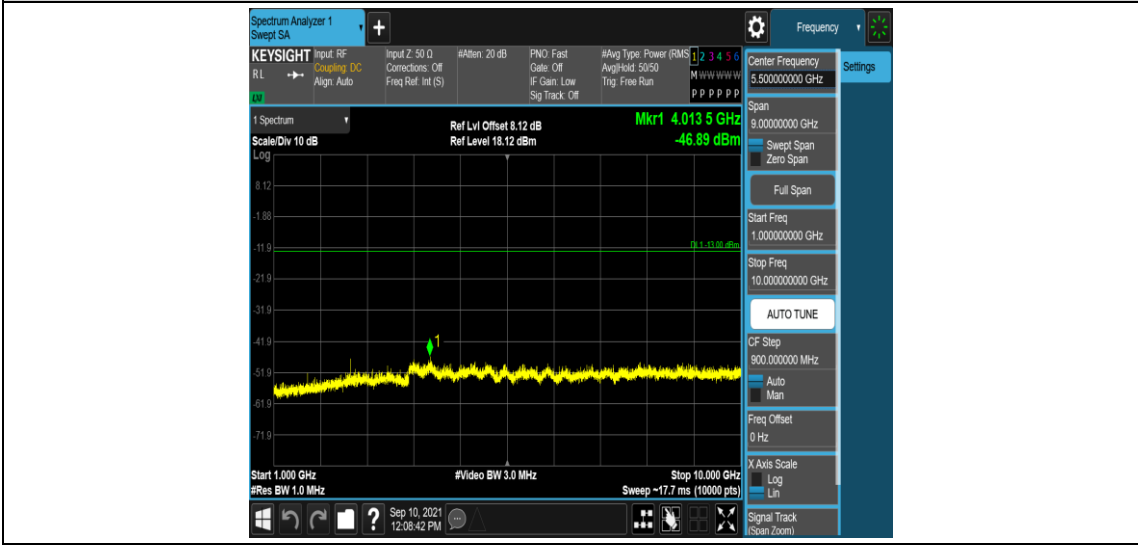

Test Graphs

Band5-1.4MHz-QPSK-20407-1RB#0-Range1:0.009~0.15MHz

Band5-1.4MHz-QPSK-20407-1RB#0-Range2:0.15~30MHz

Band5-1.4MHz-QPSK-20407-1RB#0-Range3:30~1000MHz

Band5-1.4MHz-QPSK-20407-1RB#0-Range4:1000~10000MHz