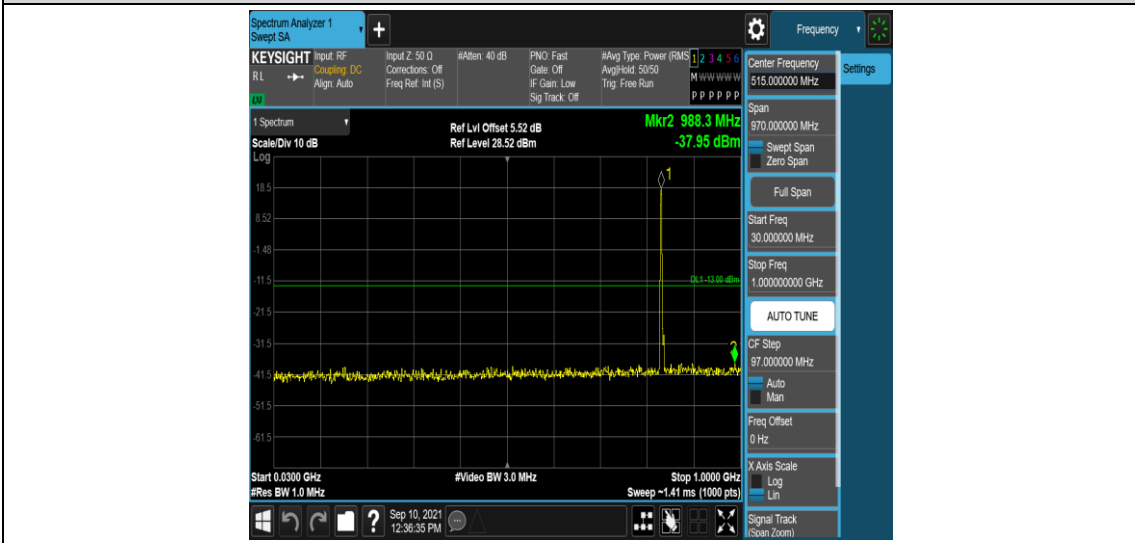

Band5-3MHz-QPSK-20525-1RB#0-Range3:30~1000MHz