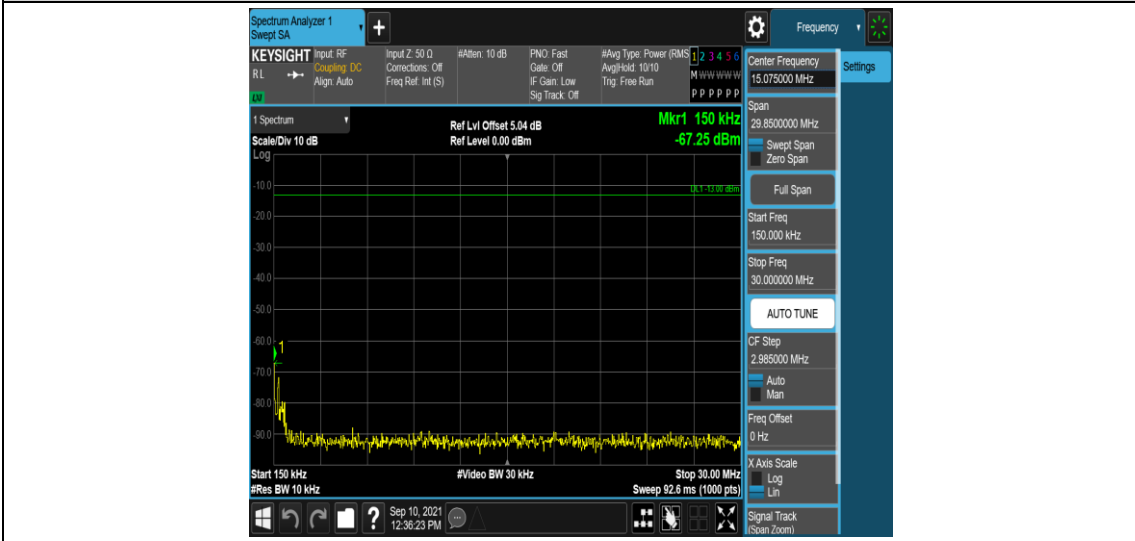

Band5-3MHz-QPSK-20415-1RB#0-Range1:0.009~0.15MHz

Band5-3MHz-QPSK-20415-1RB#0-Range2:0.15~30MHz

Band5-3MHz-QPSK-20415-1RB#0-Range3:30~1000MHz

Band5-3MHz-QPSK-20415-1RB#0-Range4:1000~10000MHz

Band5-3MHz-QPSK-20525-1RB#0-Range1:0.009~0.15MHz

Band5-3MHz-QPSK-20525-1RB#0-Range2:0.15~30MHz

Band5-3MHz-QPSK-20525-1RB#0-Range3:30~1000MHz

Band5-3MHz-QPSK-20525-1RB#0-Range4:1000~10000MHz

Band5-3MHz-QPSK-20635-1RB#0-Range1:0.009~0.15MHz

Band5-3MHz-QPSK-20635-1RB#0-Range2:0.15~30MHz