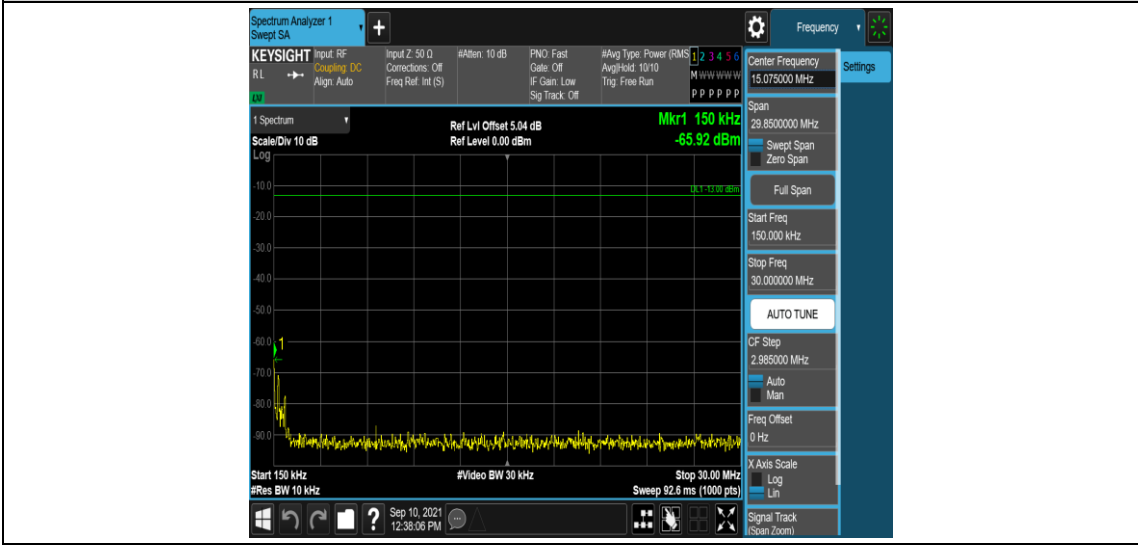

Band5-3MHz-QPSK-20525-1RB#0-Range2:0.15~30MHz

Band5-3MHz-QPSK-20525-1RB#0-Range3:30~1000MHz

Band5-3MHz-QPSK-20525-1RB#0-Range4:1000~10000MHz

Band5-3MHz-QPSK-20635-1RB#0-Range1:0.009~0.15MHz

Band5-3MHz-QPSK-20635-1RB#0-Range2:0.15~30MHz