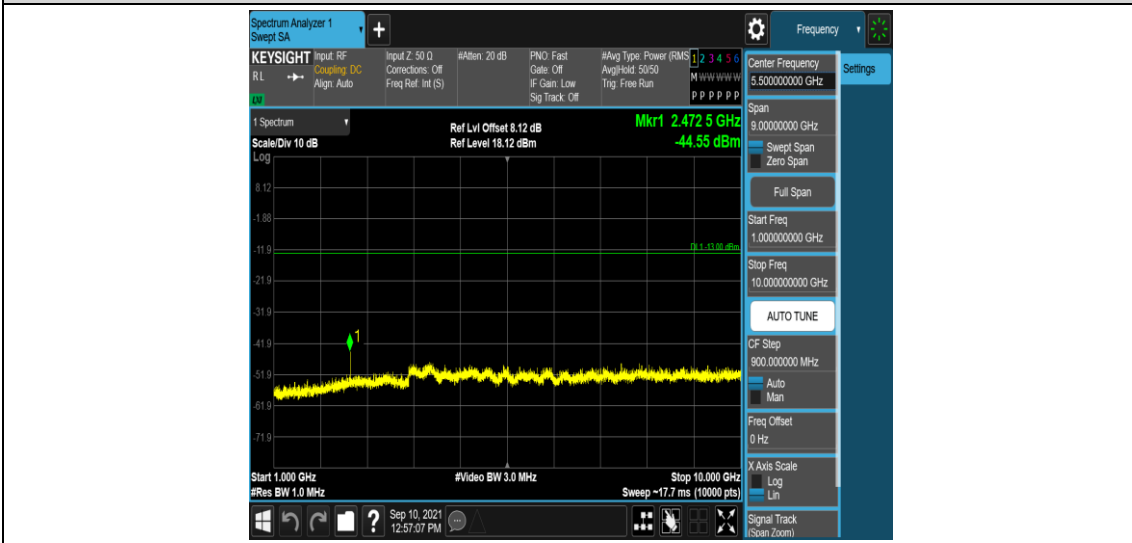

Band5-3MHz-16QAM-20635-1RB#0-Range1:0.009~0.15MHz

Band5-3MHz-16QAM-20635-1RB#0-Range2:0.15~30MHz

Band5-3MHz-16QAM-20635-1RB#0-Range3:30~1000MHz

Band5-3MHz-16QAM-20635-1RB#0-Range4:1000~10000MHz

Band5-5MHz-QPSK-20425-1RB#0-Range1:0.009~0.15MHz

Band5-5MHz-QPSK-20425-1RB#0-Range2:0.15~30MHz

Band5-5MHz-QPSK-20425-1RB#0-Range3:30~1000MHz

Band5-5MHz-QPSK-20425-1RB#0-Range4:1000~10000MHz

Band5-5MHz-QPSK-20525-1RB#0-Range1:0.009~0.15MHz

Band5-5MHz-QPSK-20525-1RB#0-Range2:0.15~30MHz