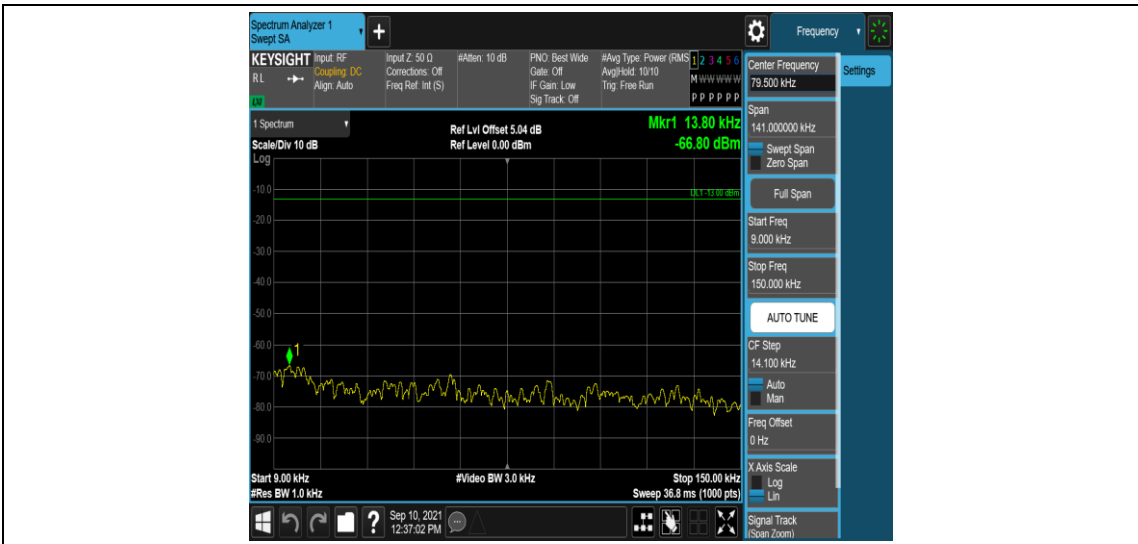

Band5-3MHz-QPSK-20635-1RB#0-Range3:30~1000MHz

Band5-3MHz-QPSK-20635-1RB#0-Range4:1000~10000MHz

Band5-3MHz-16QAM-20415-1RB#0-Range1:0.009~0.15MHz

Band5-3MHz-16QAM-20415-1RB#0-Range2:0.15~30MHz

Band5-3MHz-16QAM-20415-1RB#0-Range3:30~1000MHz

Band5-3MHz-16QAM-20415-1RB#0-Range4:1000~10000MHz

Band5-3MHz-16QAM-20525-1RB#0-Range1:0.009~0.15MHz

Band5-3MHz-16QAM-20525-1RB#0-Range2:0.15~30MHz

Band5-3MHz-16QAM-20525-1RB#0-Range3:30~1000MHz

Band5-3MHz-16QAM-20525-1RB#0-Range4:1000~10000MHz