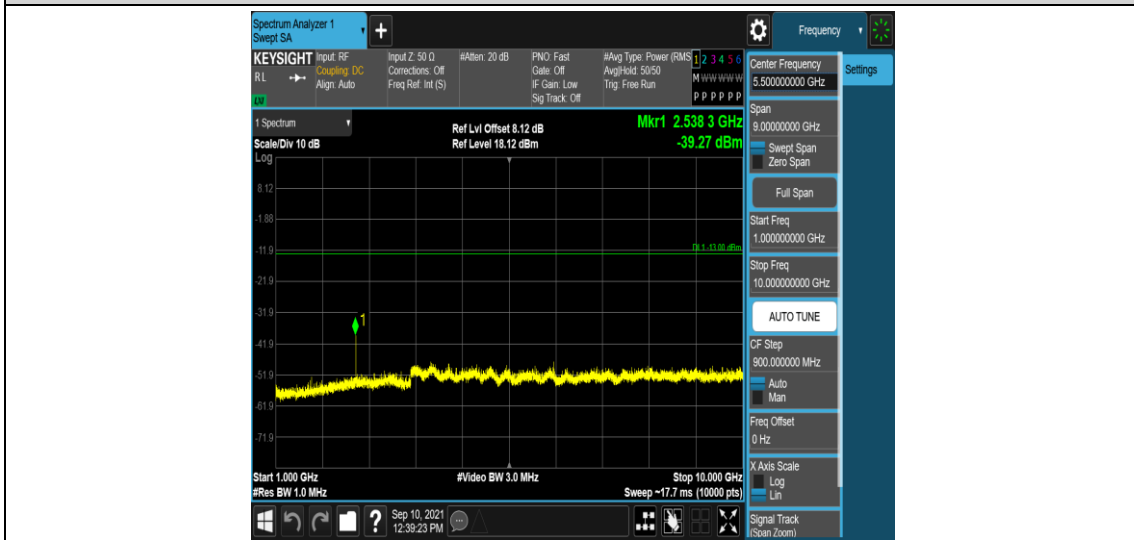

Band5-3MHz-16QAM-20415-1RB#0-Range4:1000~10000MHz

Band5-3MHz-16QAM-20525-1RB#0-Range1:0.009~0.15MHz

Band5-3MHz-16QAM-20525-1RB#0-Range2:0.15~30MHz

Band5-3MHz-16QAM-20525-1RB#0-Range3:30~1000MHz

Band5-3MHz-16QAM-20525-1RB#0-Range4:1000~10000MHz

Band5-3MHz-16QAM-20635-1RB#0-Range1:0.009~0.15MHz

Band5-3MHz-16QAM-20635-1RB#0-Range2:0.15~30MHz

Band5-3MHz-16QAM-20635-1RB#0-Range3:30~1000MHz

Band5-3MHz-16QAM-20635-1RB#0-Range4:1000~10000MHz

Band5-5MHz-QPSK-20425-1RB#0-Range1:0.009~0.15MHz