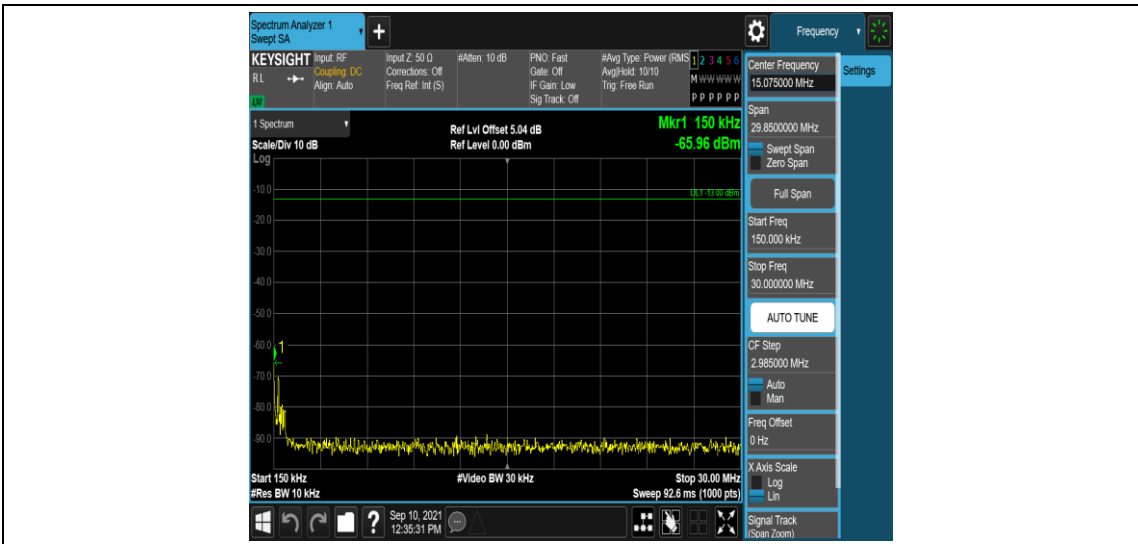

Band5-3MHz-16QAM-20415-1RB#0-Range2:0.15~30MHz