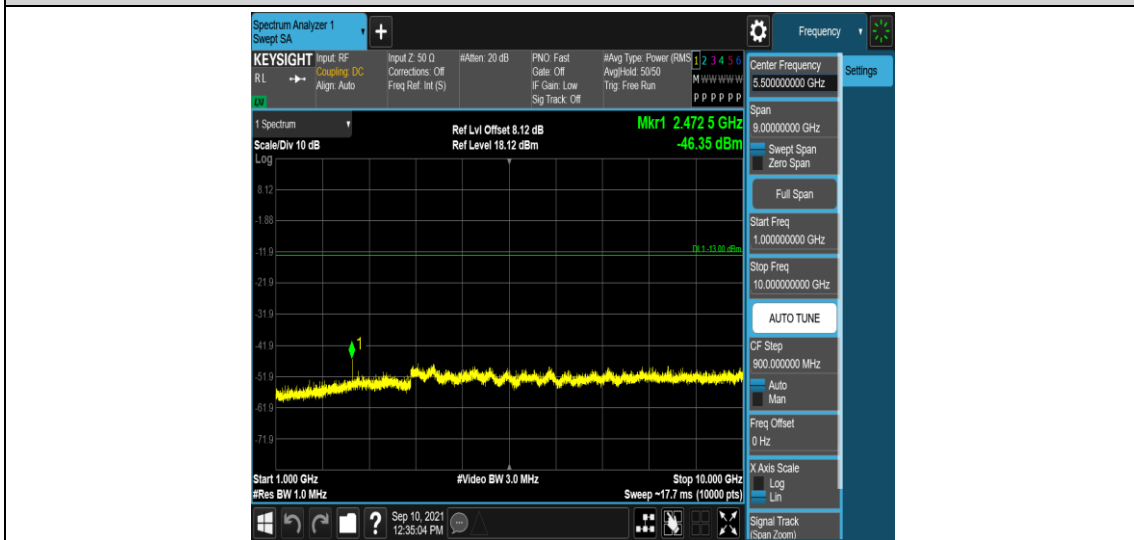

Band5-1.4MHz-16QAM-20525-1RB#0-Range4:1000~10000MHz

Band5-1.4MHz-16QAM-20643-1RB#0-Range1:0.009~0.15MHz

Band5-1.4MHz-16QAM-20643-1RB#0-Range2:0.15~30MHz

Band5-1.4MHz-16QAM-20643-1RB#0-Range3:30~1000MHz

Band5-1.4MHz-16QAM-20643-1RB#0-Range4:1000~10000MHz

Band5-3MHz-QPSK-20415-1RB#0-Range1:0.009~0.15MHz

Band5-3MHz-QPSK-20415-1RB#0-Range2:0.15~30MHz

Band5-3MHz-QPSK-20415-1RB#0-Range3:30~1000MHz

Band5-3MHz-QPSK-20415-1RB#0-Range4:1000~10000MHz

Band5-3MHz-QPSK-20525-1RB#0-Range1:0.009~0.15MHz