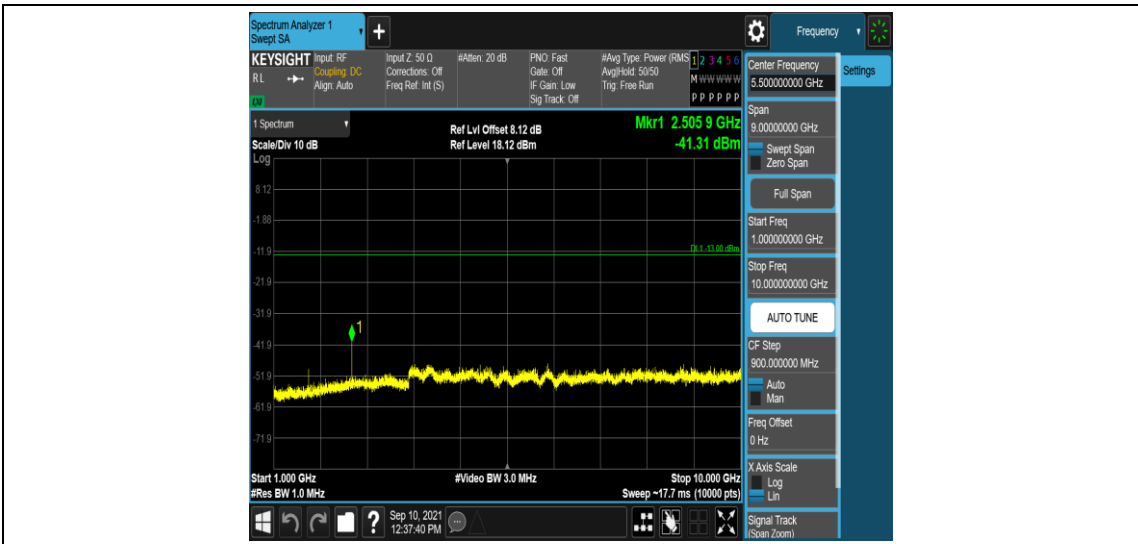

Band5-3MHz-16QAM-20415-1RB#0-Range4:1000~10000MHz

Band5-3MHz-16QAM-20525-1RB#0-Range1:0.009~0.15MHz

Band5-3MHz-16QAM-20525-1RB#0-Range2:0.15~30MHz

Band5-3MHz-16QAM-20525-1RB#0-Range3:30~1000MHz

Band5-3MHz-16QAM-20525-1RB#0-Range4:1000~10000MHz