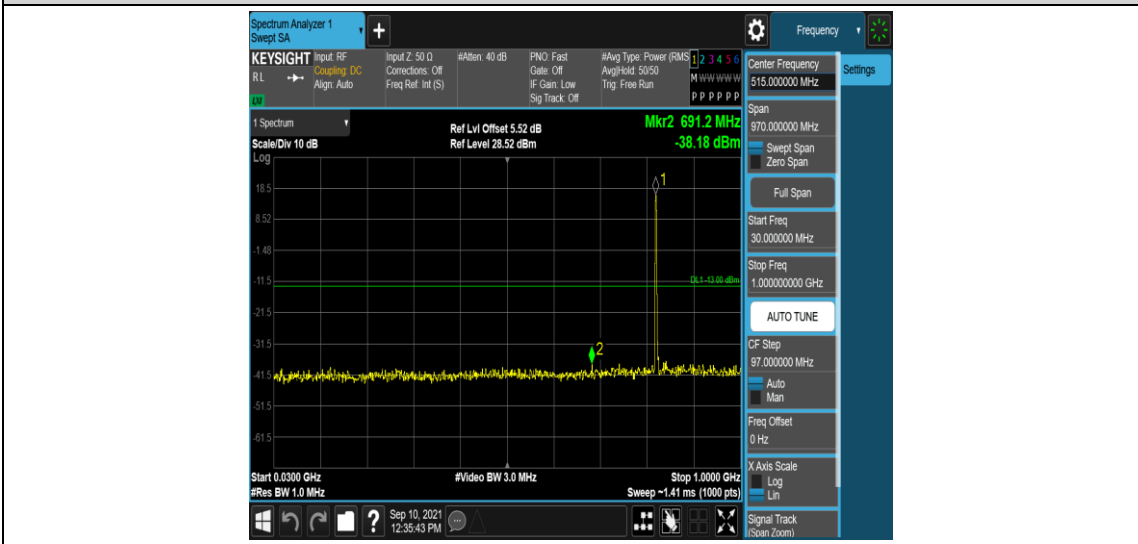

Band5-3MHz-QPSK-20635-1RB#0-Range3:30~1000MHz

Band5-3MHz-QPSK-20635-1RB#0-Range4:1000~10000MHz

Band5-3MHz-16QAM-20415-1RB#0-Range1:0.009~0.15MHz

Band5-3MHz-16QAM-20415-1RB#0-Range2:0.15~30MHz

Band5-3MHz-16QAM-20415-1RB#0-Range3:30~1000MHz