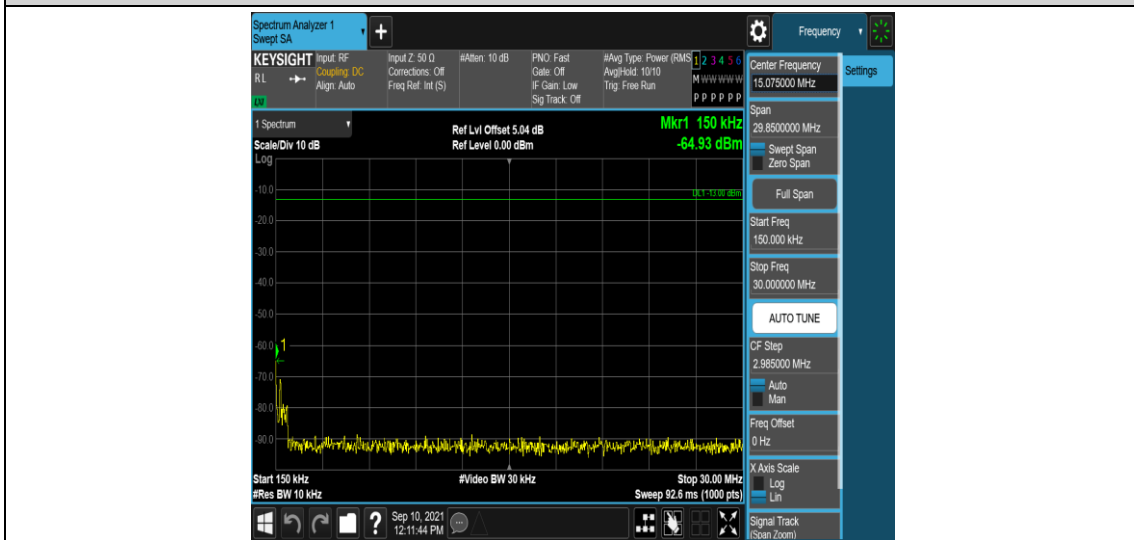

Band5-1.4MHz-QPSK-20525-1RB#0-Range1:0.009~0.15MHz

Band5-1.4MHz-QPSK-20525-1RB#0-Range2:0.15~30MHz

Band5-1.4MHz-QPSK-20525-1RB#0-Range3:30~1000MHz

Band5-1.4MHz-QPSK-20525-1RB#0-Range4:1000~10000MHz

Band5-1.4MHz-QPSK-20643-1RB#0-Range1:0.009~0.15MHz

Band5-1.4MHz-QPSK-20643-1RB#0-Range2:0.15~30MHz

Band5-1.4MHz-QPSK-20643-1RB#0-Range3:30~1000MHz

Band5-1.4MHz-QPSK-20643-1RB#0-Range4:1000~10000MHz

Band5-1.4MHz-16QAM-20407-1RB#0-Range1:0.009~0.15MHz

Band5-1.4MHz-16QAM-20407-1RB#0-Range2:0.15~30MHz