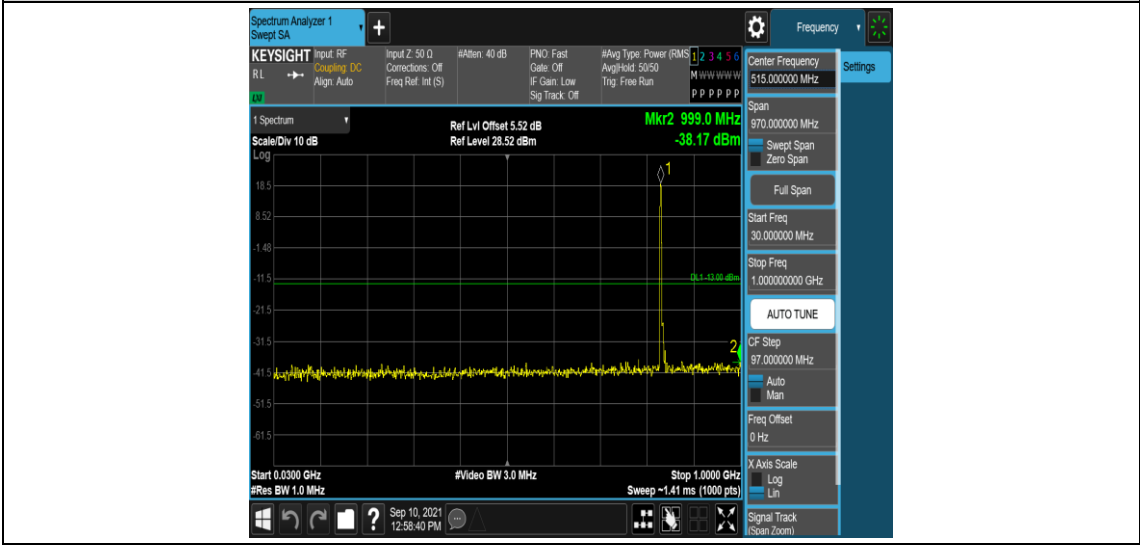

Band5-5MHz-QPSK-20425-1RB#0-Range2:0.15~30MHz

Band5-5MHz-QPSK-20425-1RB#0-Range3:30~1000MHz

Band5-5MHz-QPSK-20425-1RB#0-Range4:1000~10000MHz

Band5-5MHz-QPSK-20525-1RB#0-Range1:0.009~0.15MHz

Band5-5MHz-QPSK-20525-1RB#0-Range2:0.15~30MHz

Band5-5MHz-QPSK-20525-1RB#0-Range3:30~1000MHz