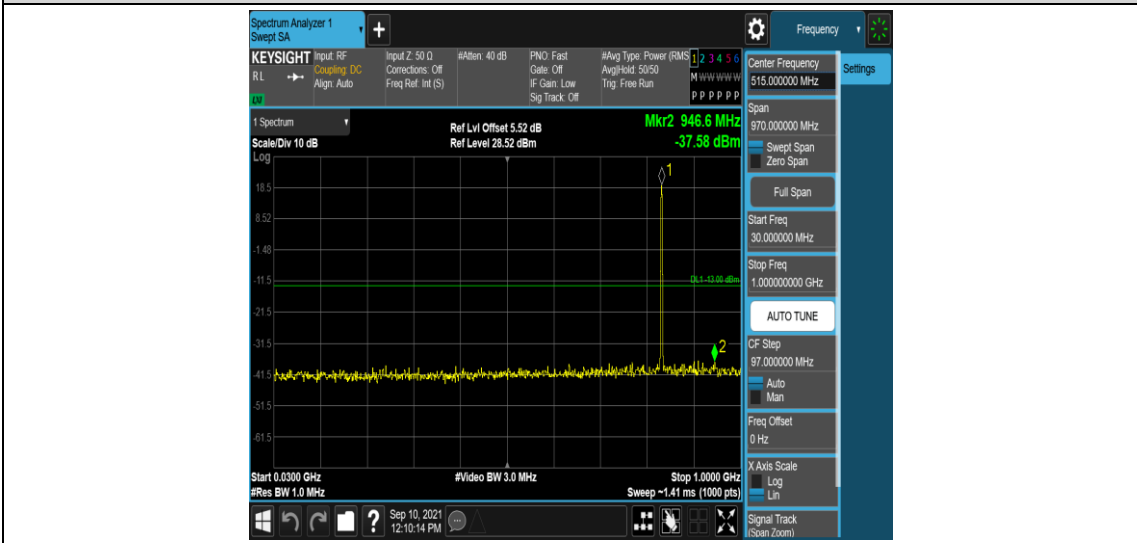

Test Graphs

Band5-1.4MHz-QPSK-20407-1RB#0-Range1:0.009~0.15MHz

Band5-1.4MHz-QPSK-20407-1RB#0-Range2:0.15~30MHz

Band5-1.4MHz-QPSK-20407-1RB#0-Range3:30~1000MHz

Band5-1.4MHz-QPSK-20407-1RB#0-Range4:1000~10000MHz

Band5-1.4MHz-QPSK-20525-1RB#0-Range1:0.009~0.15MHz

Band5-1.4MHz-QPSK-20525-1RB#0-Range2:0.15~30MHz

Band5-1.4MHz-QPSK-20525-1RB#0-Range3:30~1000MHz

Band5-1.4MHz-QPSK-20525-1RB#0-Range4:1000~10000MHz

Band5-1.4MHz-QPSK-20643-1RB#0-Range1:0.009~0.15MHz