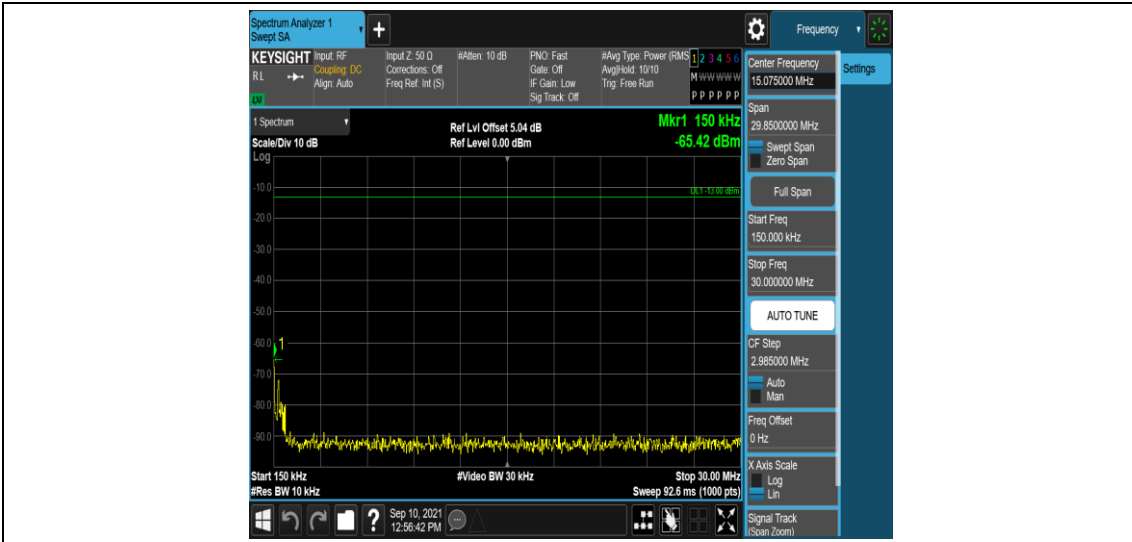

Band5-3MHz-16QAM-20635-1RB#0-Range1:0.009~0.15MHz

Band5-3MHz-16QAM-20635-1RB#0-Range2:0.15~30MHz

Band5-3MHz-16QAM-20635-1RB#0-Range3:30~1000MHz

Band5-3MHz-16QAM-20635-1RB#0-Range4:1000~10000MHz

Band5-5MHz-QPSK-20425-1RB#0-Range1:0.009~0.15MHz

Band5-5MHz-QPSK-20425-1RB#0-Range2:0.15~30MHz

Band5-5MHz-QPSK-20425-1RB#0-Range3:30~1000MHz

Band5-5MHz-QPSK-20425-1RB#0-Range4:1000~10000MHz

Band5-5MHz-QPSK-20525-1RB#0-Range1:0.009~0.15MHz

Band5-5MHz-QPSK-20525-1RB#0-Range2:0.15~30MHz