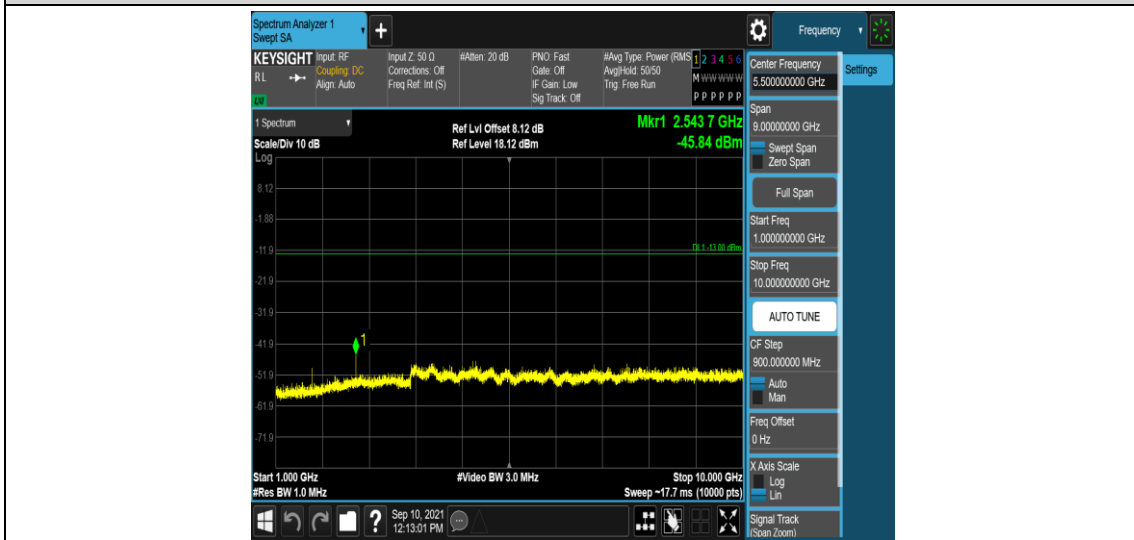

Band5-1.4MHz-16QAM-20525-1RB#0-Range4:1000~10000MHz

Band5-1.4MHz-16QAM-20643-1RB#0-Range1:0.009~0.15MHz

Band5-1.4MHz-16QAM-20643-1RB#0-Range2:0.15~30MHz

Band5-1.4MHz-16QAM-20643-1RB#0-Range3:30~1000MHz

Band5-1.4MHz-16QAM-20643-1RB#0-Range4:1000~10000MHz

Band5-3MHz-QPSK-20415-1RB#0-Range1:0.009~0.15MHz

Band5-3MHz-QPSK-20415-1RB#0-Range2:0.15~30MHz

Band5-3MHz-QPSK-20415-1RB#0-Range3:30~1000MHz

Band5-3MHz-QPSK-20415-1RB#0-Range4:1000~10000MHz

Band5-3MHz-QPSK-20525-1RB#0-Range1:0.009~0.15MHz