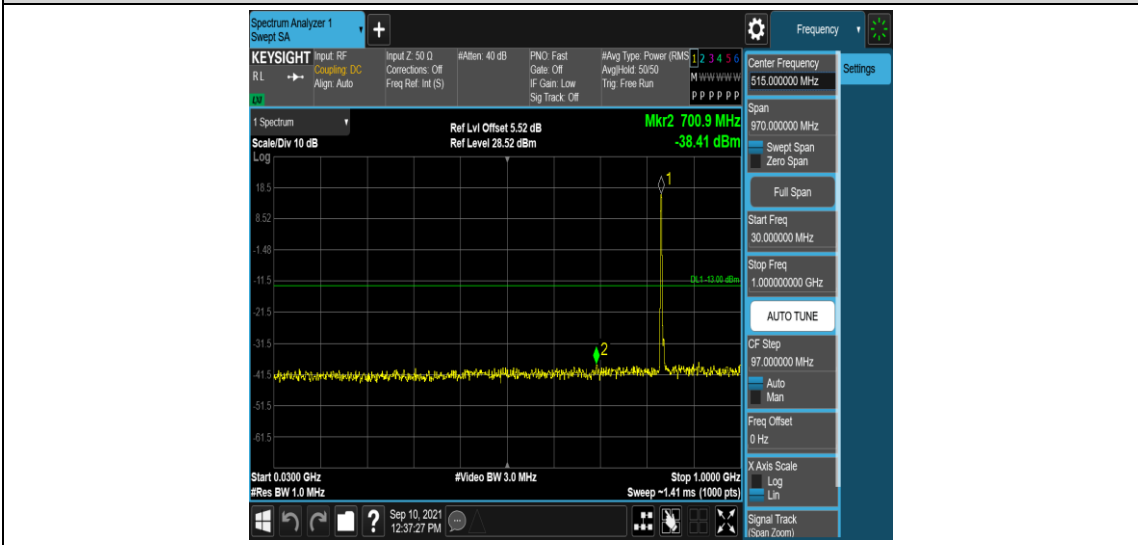

Band5-3MHz-16QAM-20525-1RB#0-Range3:30~1000MHz