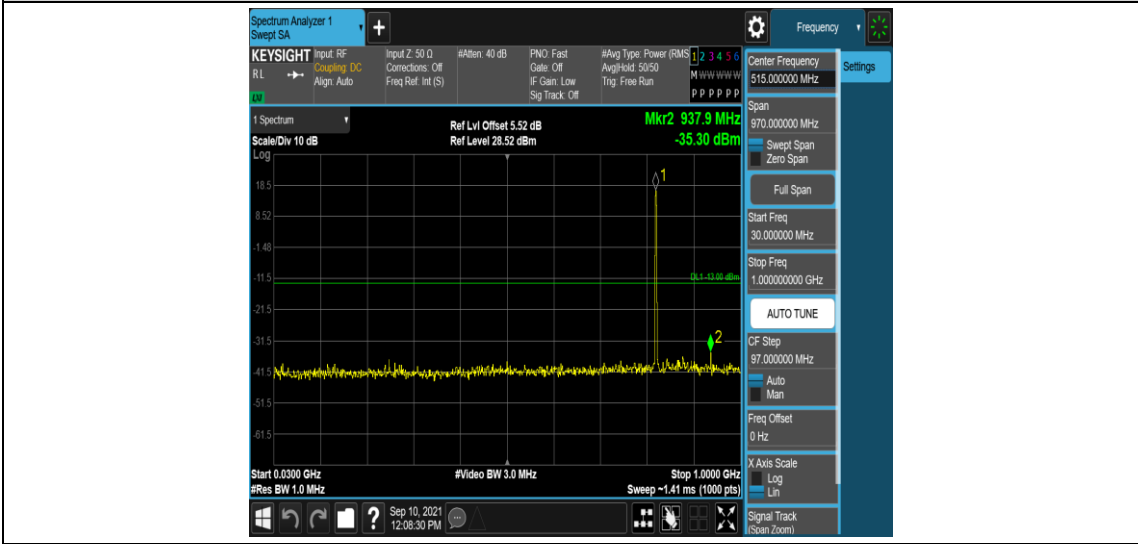

Band5-1.4MHz-QPSK-20407-1RB#0-Range3:30~1000MHz