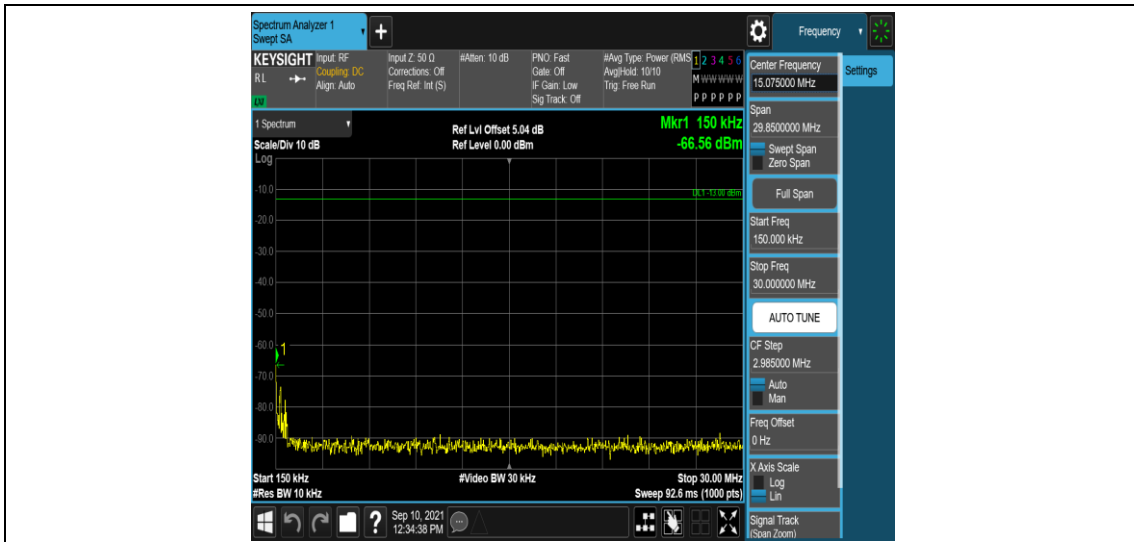

Band5-1.4MHz-16QAM-20407-1RB#0-Range3:30~1000MHz

Band5-1.4MHz-16QAM-20407-1RB#0-Range4:1000~10000MHz

Band5-1.4MHz-16QAM-20525-1RB#0-Range1:0.009~0.15MHz

Band5-1.4MHz-16QAM-20525-1RB#0-Range2:0.15~30MHz

Band5-1.4MHz-16QAM-20525-1RB#0-Range3:30~1000MHz

Band5-1.4MHz-16QAM-20525-1RB#0-Range4:1000~10000MHz

Band5-1.4MHz-16QAM-20643-1RB#0-Range1:0.009~0.15MHz

Band5-1.4MHz-16QAM-20643-1RB#0-Range2:0.15~30MHz

Band5-1.4MHz-16QAM-20643-1RB#0-Range3:30~1000MHz

Band5-1.4MHz-16QAM-20643-1RB#0-Range4:1000~10000MHz

Band5-3MHz-QPSK-20415-1RB#0-Range1:0.009~0.15MHz

Band5-3MHz-QPSK-20415-1RB#0-Range2:0.15~30MHz

Band5-3MHz-QPSK-20415-1RB#0-Range3:30~1000MHz

Band5-3MHz-QPSK-20415-1RB#0-Range4:1000~10000MHz

Band5-3MHz-QPSK-20525-1RB#0-Range1:0.009~0.15MHz