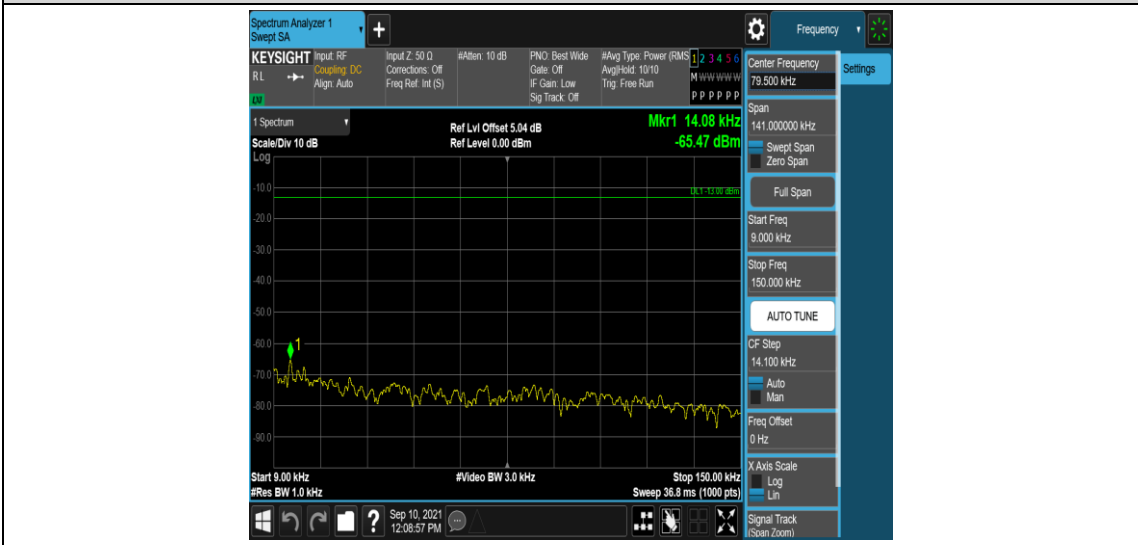

Band5-1.4MHz-QPSK-20525-1RB#0-Range1:0.009~0.15MHz

Band5-1.4MHz-QPSK-20525-1RB#0-Range2:0.15~30MHz

Band5-1.4MHz-QPSK-20525-1RB#0-Range3:30~1000MHz

Band5-1.4MHz-QPSK-20525-1RB#0-Range4:1000~10000MHz

Band5-1.4MHz-QPSK-20643-1RB#0-Range1:0.009~0.15MHz

Band5-1.4MHz-QPSK-20643-1RB#0-Range2:0.15~30MHz

Band5-1.4MHz-QPSK-20643-1RB#0-Range3:30~1000MHz

Band5-1.4MHz-QPSK-20643-1RB#0-Range4:1000~10000MHz

Band5-1.4MHz-16QAM-20407-1RB#0-Range1:0.009~0.15MHz

Band5-1.4MHz-16QAM-20407-1RB#0-Range2:0.15~30MHz