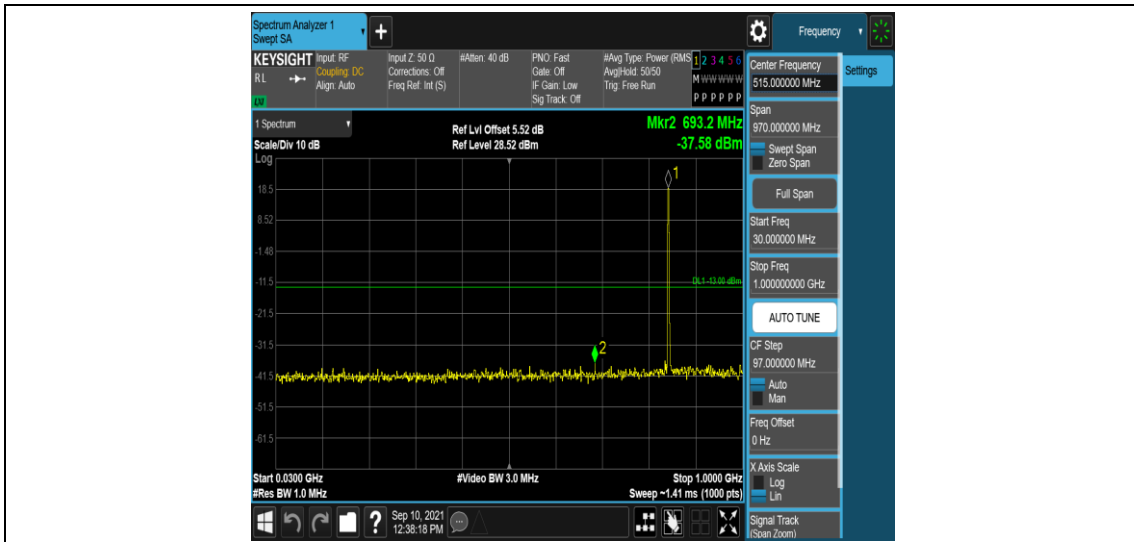

Band5-3MHz-QPSK-20525-1RB#0-Range2:0.15~30MHz

Band5-3MHz-QPSK-20525-1RB#0-Range3:30~1000MHz

Band5-3MHz-QPSK-20525-1RB#0-Range4:1000~10000MHz

Band5-3MHz-QPSK-20635-1RB#0-Range1:0.009~0.15MHz

Band5-3MHz-QPSK-20635-1RB#0-Range2:0.15~30MHz