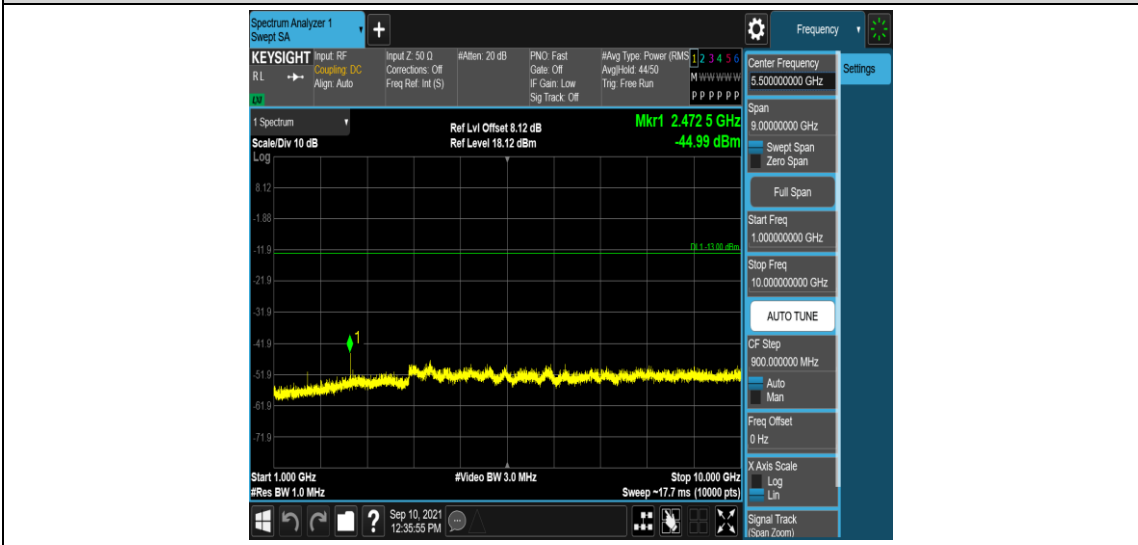

Band5-3MHz-QPSK-20635-1RB#0-Range3:30~1000MHz

Band5-3MHz-QPSK-20635-1RB#0-Range4:1000~10000MHz

Band5-3MHz-16QAM-20415-1RB#0-Range1:0.009~0.15MHz

Band5-3MHz-16QAM-20415-1RB#0-Range2:0.15~30MHz

Band5-3MHz-16QAM-20415-1RB#0-Range3:30~1000MHz