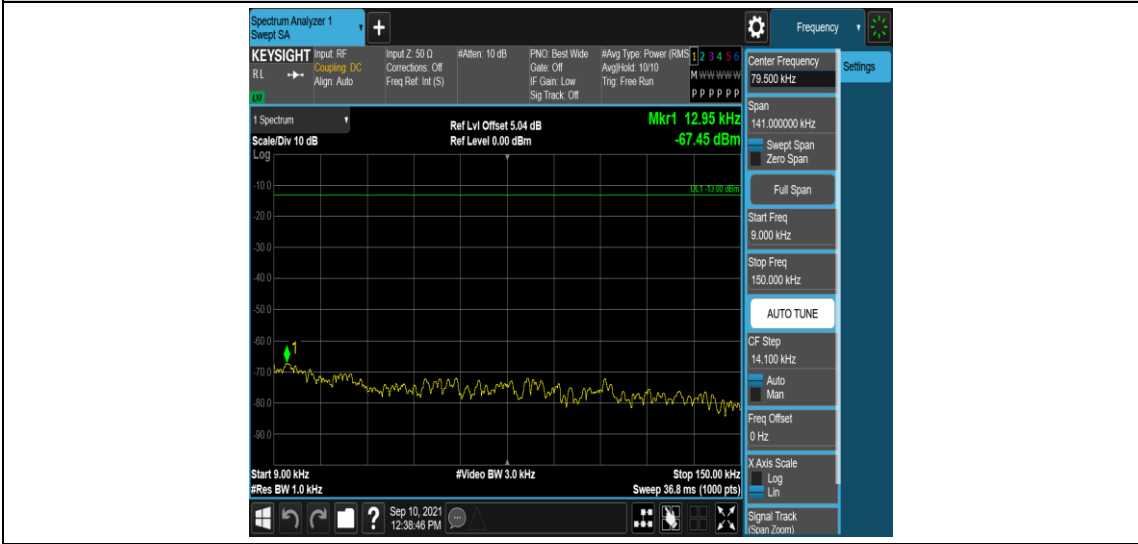

Band5-3MHz-16QAM-20415-1RB#0-Range4:1000~10000MHz

Band5-3MHz-16QAM-20525-1RB#0-Range1:0.009~0.15MHz

Band5-3MHz-16QAM-20525-1RB#0-Range2:0.15~30MHz

Band5-3MHz-16QAM-20525-1RB#0-Range3:30~1000MHz

Band5-3MHz-16QAM-20525-1RB#0-Range4:1000~10000MHz

Band5-3MHz-16QAM-20635-1RB#0-Range1:0.009~0.15MHz

Band5-3MHz-16QAM-20635-1RB#0-Range2:0.15~30MHz

Band5-3MHz-16QAM-20635-1RB#0-Range3:30~1000MHz

Band5-3MHz-16QAM-20635-1RB#0-Range4:1000~10000MHz

Band5-5MHz-QPSK-20425-1RB#0-Range1:0.009~0.15MHz