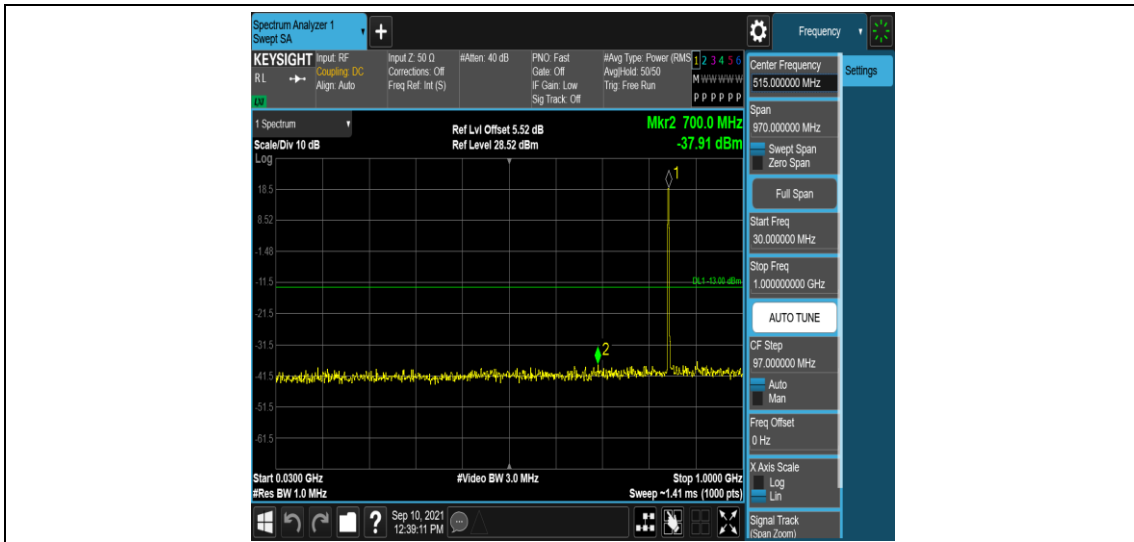

Band5-3MHz-16QAM-20415-1RB#0-Range4:1000~10000MHz

Band5-3MHz-16QAM-20525-1RB#0-Range1:0.009~0.15MHz

Band5-3MHz-16QAM-20525-1RB#0-Range2:0.15~30MHz

Band5-3MHz-16QAM-20525-1RB#0-Range3:30~1000MHz

Band5-3MHz-16QAM-20525-1RB#0-Range4:1000~10000MHz

Band5-3MHz-16QAM-20635-1RB#0-Range1:0.009~0.15MHz

Band5-3MHz-16QAM-20635-1RB#0-Range2:0.15~30MHz

Band5-3MHz-16QAM-20635-1RB#0-Range3:30~1000MHz

Band5-3MHz-16QAM-20635-1RB#0-Range4:1000~10000MHz

Band5-5MHz-QPSK-20425-1RB#0-Range1:0.009~0.15MHz