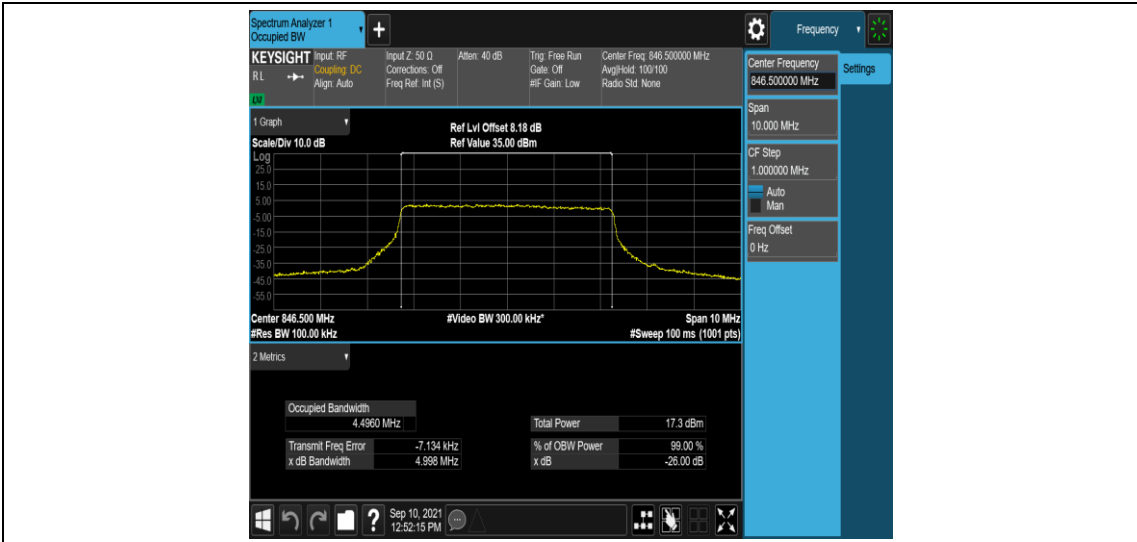

Band5-3MHz-16QAM-20635-15RB#0

Band5-5MHz-QPSK-20425-25RB#0

Band5-5MHz-QPSK-20525-25RB#0

Band5-5MHz-QPSK-20625-25RB#0

Band5-5MHz-16QAM-20425-25RB#0

Band5-5MHz-16QAM-20525-25RB#0

Band5-5MHz-16QAM-20625-25RB#0