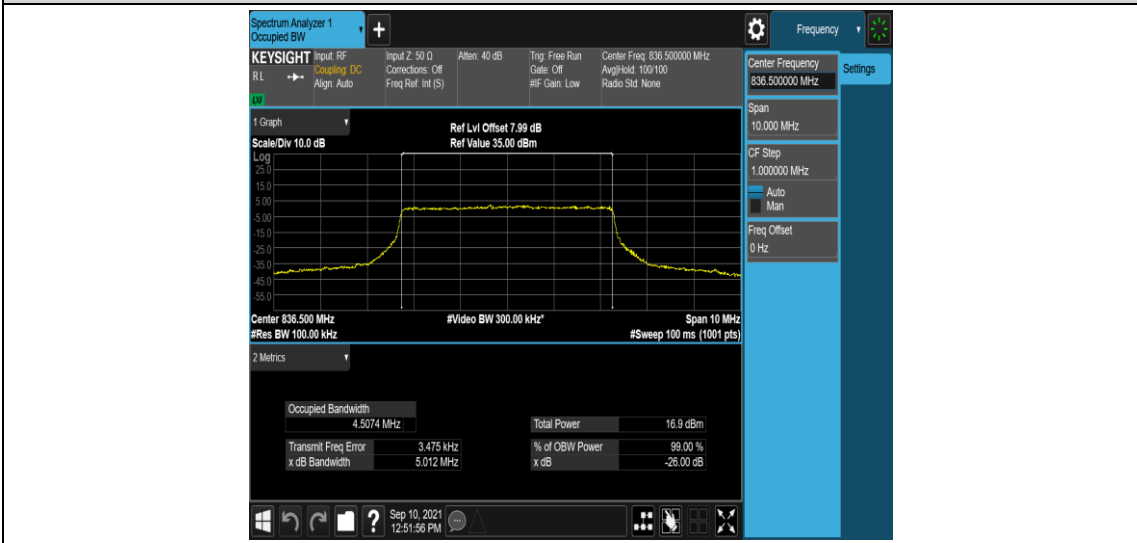

Band5-3MHz-16QAM-20635-15RB#0

Band5-5MHz-QPSK-20425-25RB#0

Band5-5MHz-QPSK-20525-25RB#0

Band5-5MHz-QPSK-20625-25RB#0

Band5-5MHz-16QAM-20425-25RB#0

Band5-5MHz-16QAM-20525-25RB#0

Band5-5MHz-16QAM-20625-25RB#0