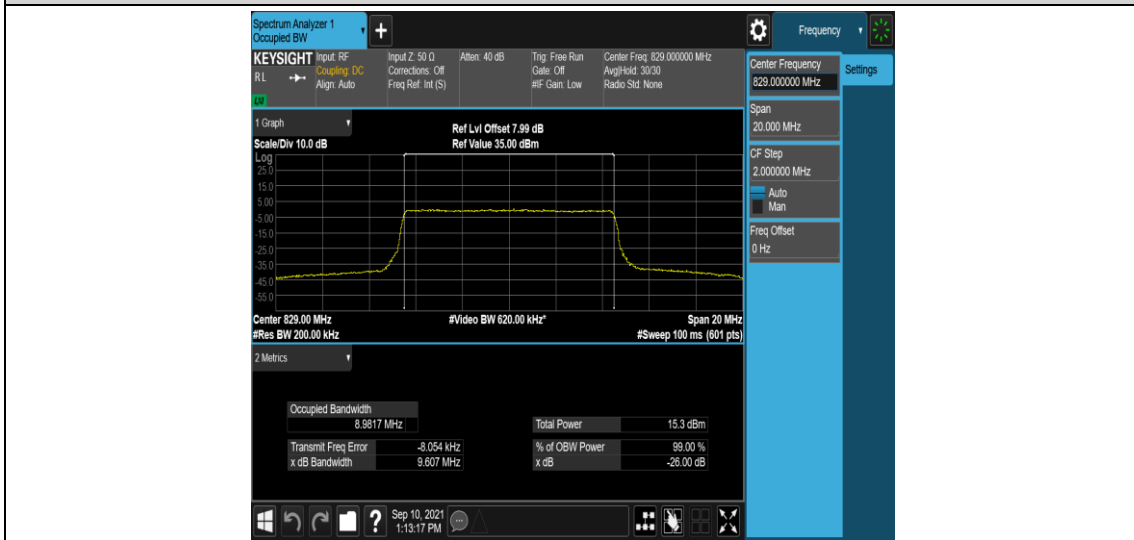

Band5-10MHz-QPSK-20600-50RB#0