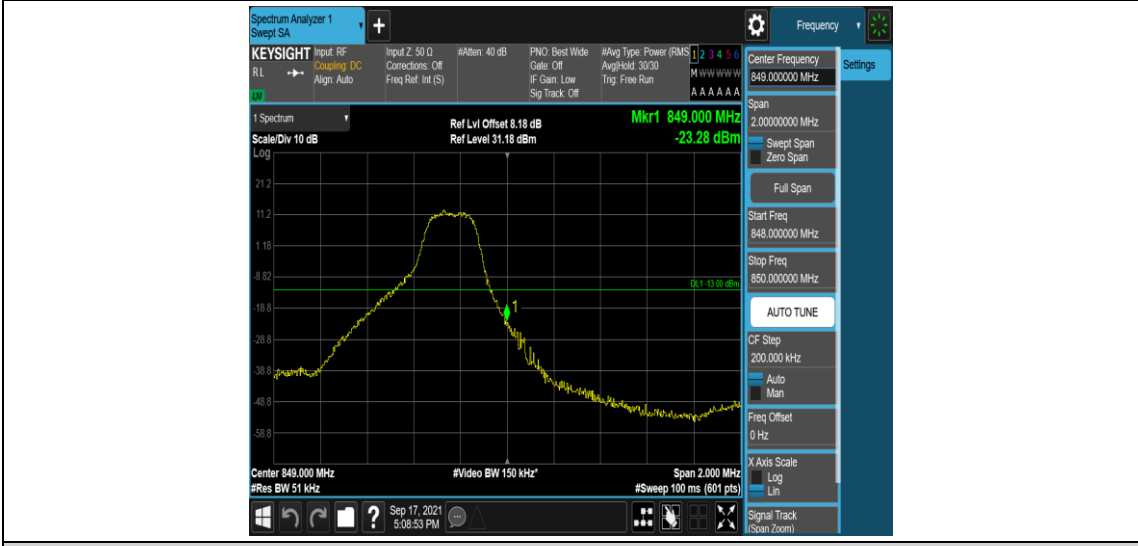

Band5-3MHz-QPSK-20415-15RB#0

Band5-3MHz-QPSK-20635-1RB#0

Band5-3MHz-QPSK-20635-1RB#14

Band5-3MHz-QPSK-20635-15RB#0

Band5-3MHz-16QAM-20415-1RB#0

Band5-3MHz-16QAM-20415-1RB#14

Band5-3MHz-16QAM-20415-15RB#0

Band5-3MHz-16QAM-20635-1RB#0