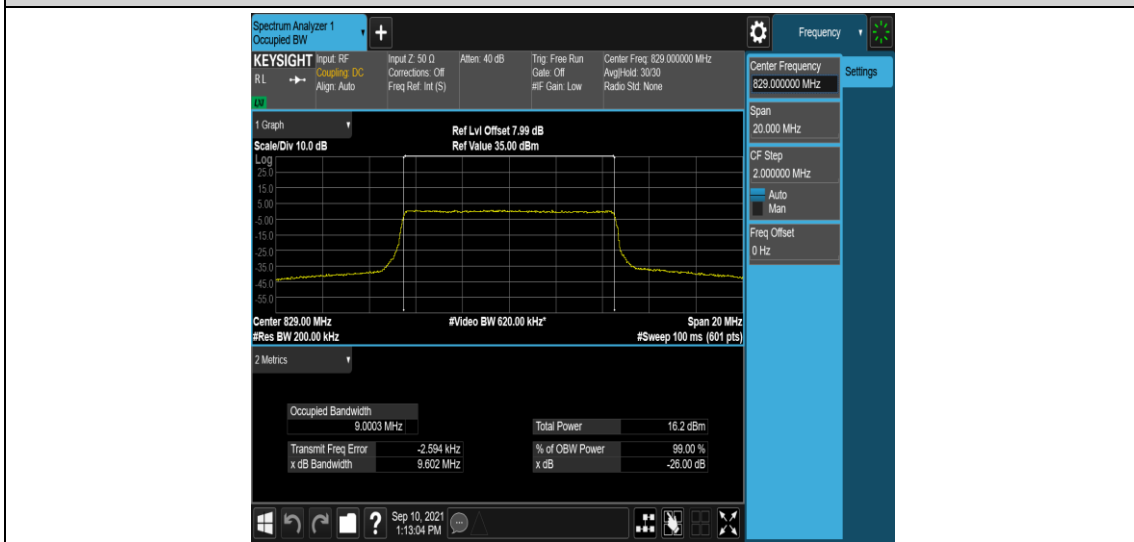

Band5-3MHz-16QAM-20635-15RB#0

Band5-5MHz-QPSK-20425-25RB#0

Band5-5MHz-QPSK-20525-25RB#0

Band5-5MHz-QPSK-20625-25RB#0

Band5-5MHz-16QAM-20425-25RB#0

Band5-5MHz-16QAM-20525-25RB#0

Band5-5MHz-16QAM-20625-25RB#0