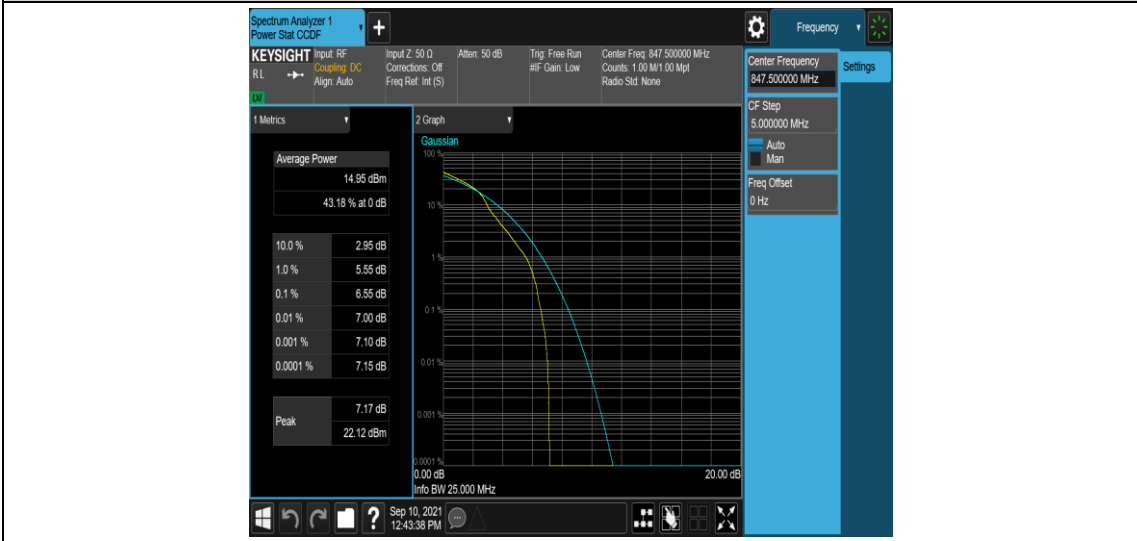

Band5-3MHz-QPSK-20525-1RB#0

Band5-3MHz-QPSK-20525-15RB#0

Band5-3MHz-QPSK-20635-1RB#0

Band5-3MHz-QPSK-20635-15RB#0

Band5-3MHz-16QAM-20415-1RB#0

Band5-3MHz-16QAM-20415-15RB#0

Band5-3MHz-16QAM-20525-1RB#0

Band5-3MHz-16QAM-20525-15RB#0