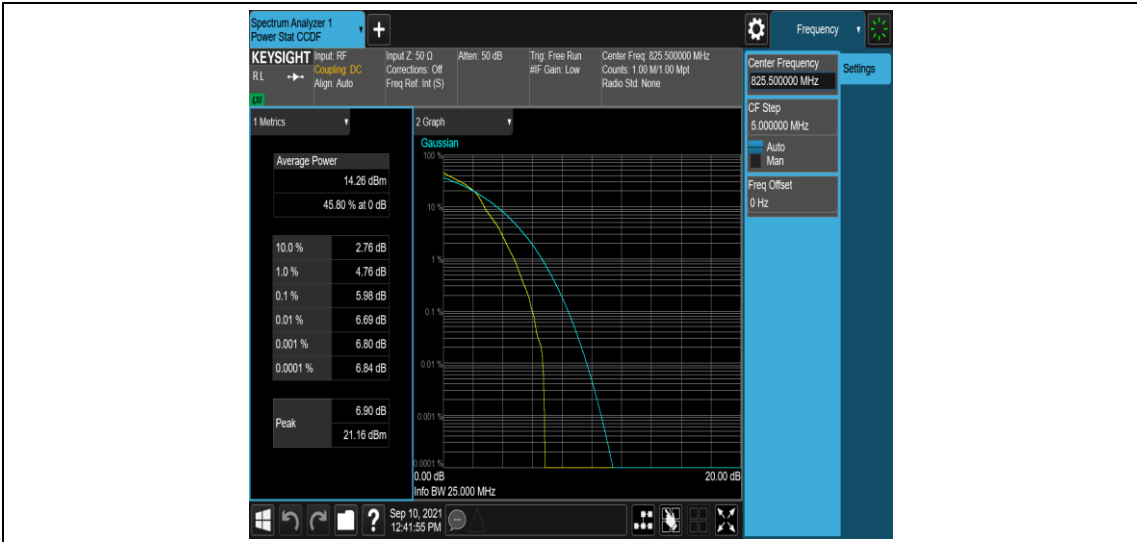

Band5-3MHz-QPSK-20525-1RB#0

Band5-3MHz-QPSK-20525-15RB#0

Band5-3MHz-QPSK-20635-1RB#0

Band5-3MHz-QPSK-20635-15RB#0

Band5-3MHz-16QAM-20415-1RB#0

Band5-3MHz-16QAM-20415-15RB#0

Band5-3MHz-16QAM-20525-1RB#0

Band5-3MHz-16QAM-20525-15RB#0