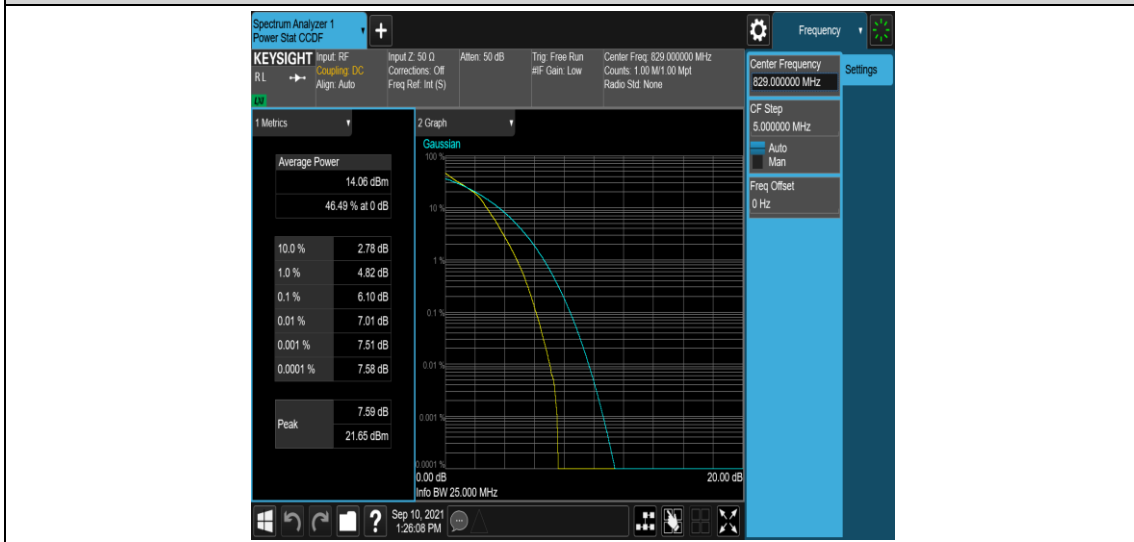

Band5-10MHz-QPSK-20525-1RB#0

Band5-10MHz-QPSK-20525-50RB#0

Band5-10MHz-QPSK-20600-1RB#0

Band5-10MHz-QPSK-20600-50RB#0

Band5-10MHz-16QAM-20450-1RB#0

Band5-10MHz-16QAM-20450-50RB#0

Band5-10MHz-16QAM-20525-1RB#0