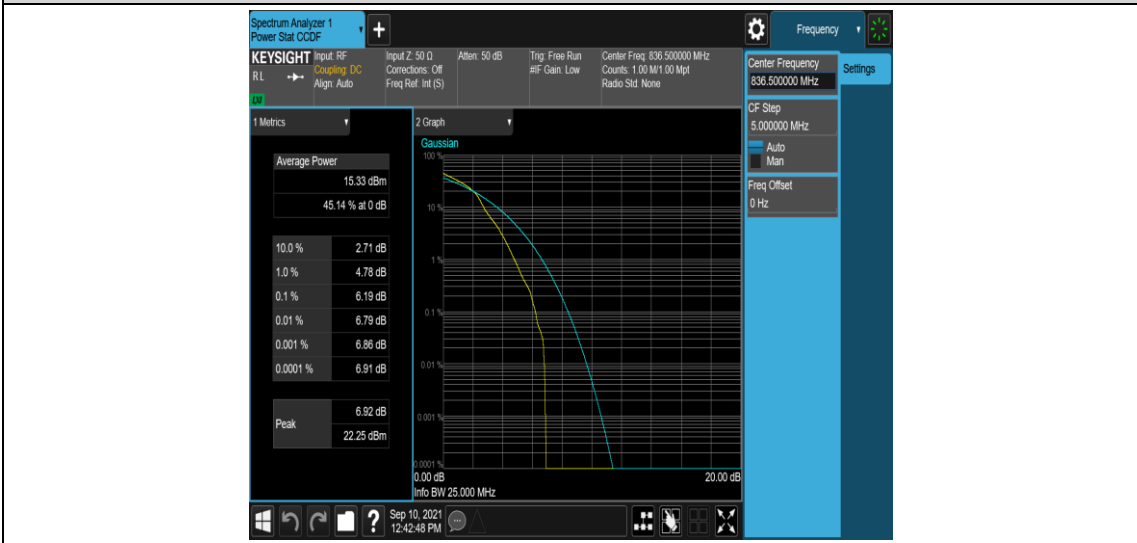

Band5-3MHz-QPSK-20525-1RB#0

Band5-3MHz-QPSK-20525-15RB#0

Band5-3MHz-QPSK-20635-1RB#0

Band5-3MHz-QPSK-20635-15RB#0

Band5-3MHz-16QAM-20415-1RB#0

Band5-3MHz-16QAM-20415-15RB#0

Band5-3MHz-16QAM-20525-1RB#0

Band5-3MHz-16QAM-20525-15RB#0