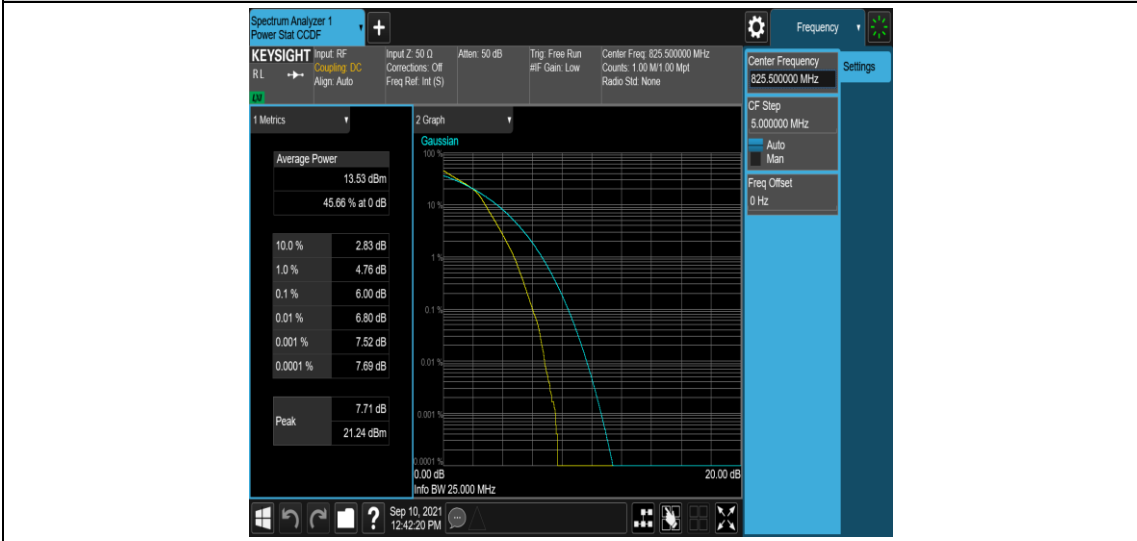

Band5-3MHz-QPSK-20525-1RB#0

Band5-3MHz-QPSK-20525-15RB#0

Band5-3MHz-QPSK-20635-1RB#0

Band5-3MHz-QPSK-20635-15RB#0

Band5-3MHz-16QAM-20415-1RB#0

Band5-3MHz-16QAM-20415-15RB#0

Band5-3MHz-16QAM-20525-1RB#0

Band5-3MHz-16QAM-20525-15RB#0