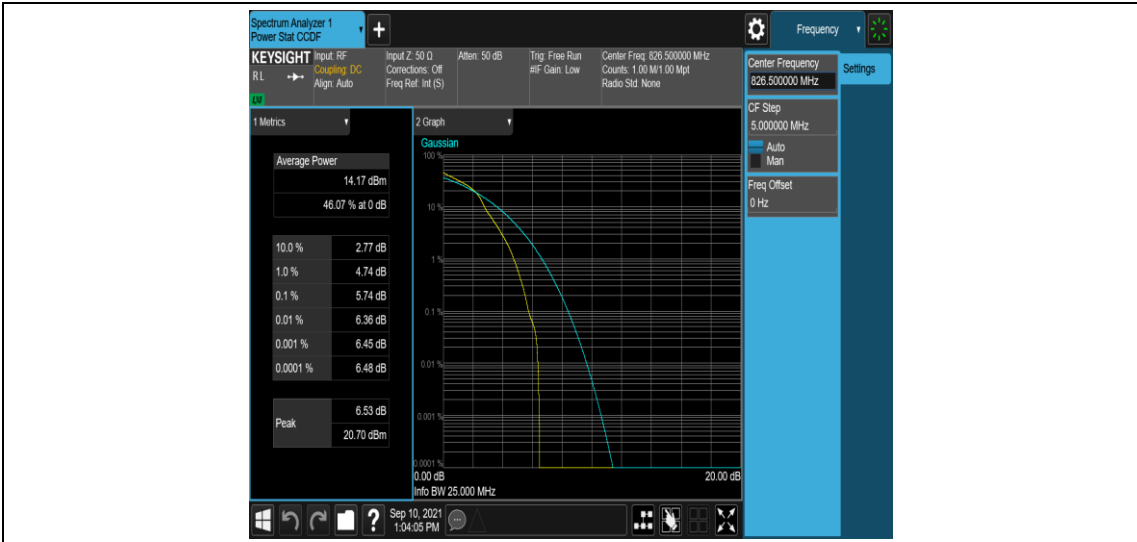

Band5-3MHz-16QAM-20635-1RB#0

Band5-3MHz-16QAM-20635-15RB#0

Band5-5MHz-QPSK-20425-1RB#0

Band5-5MHz-QPSK-20425-25RB#0

Band5-5MHz-QPSK-20525-1RB#0

Band5-5MHz-QPSK-20525-25RB#0

Band5-5MHz-QPSK-20625-1RB#0

Band5-5MHz-QPSK-20625-25RB#0