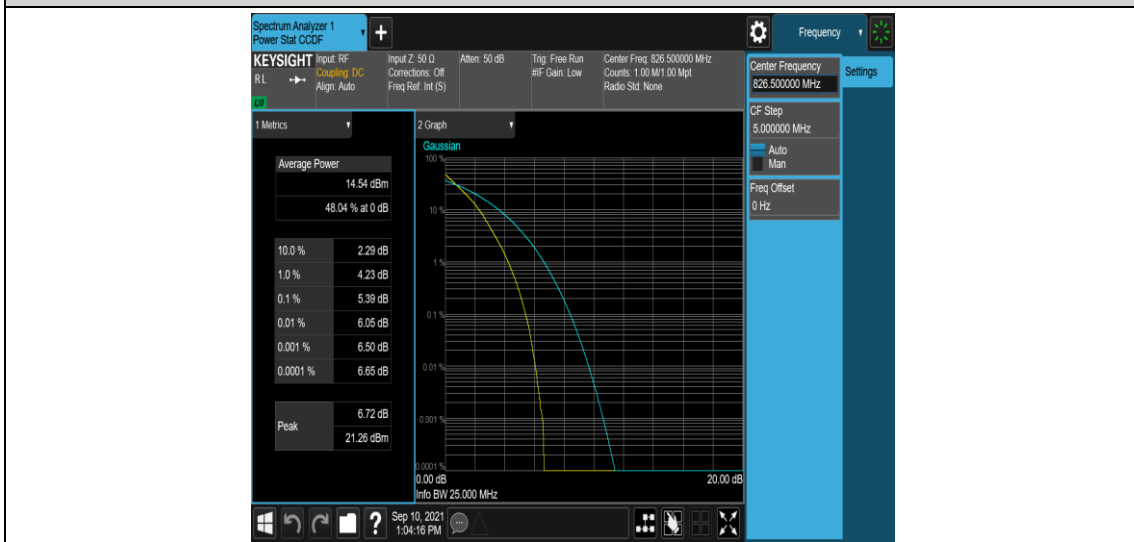

Band5-5MHz-QPSK-20425-25RB#0