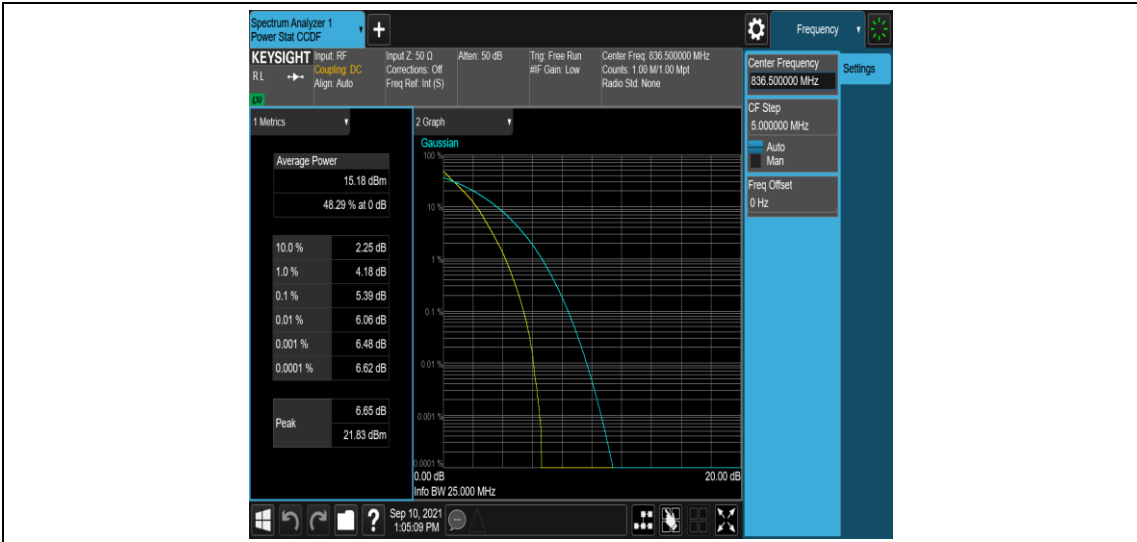

Band5-3MHz-16QAM-20635-1RB#0

Band5-3MHz-16QAM-20635-15RB#0

Band5-5MHz-QPSK-20425-1RB#0

Band5-5MHz-QPSK-20425-25RB#0

Band5-5MHz-QPSK-20525-1RB#0

Band5-5MHz-QPSK-20525-25RB#0

Band5-5MHz-QPSK-20625-1RB#0

Band5-5MHz-QPSK-20625-25RB#0