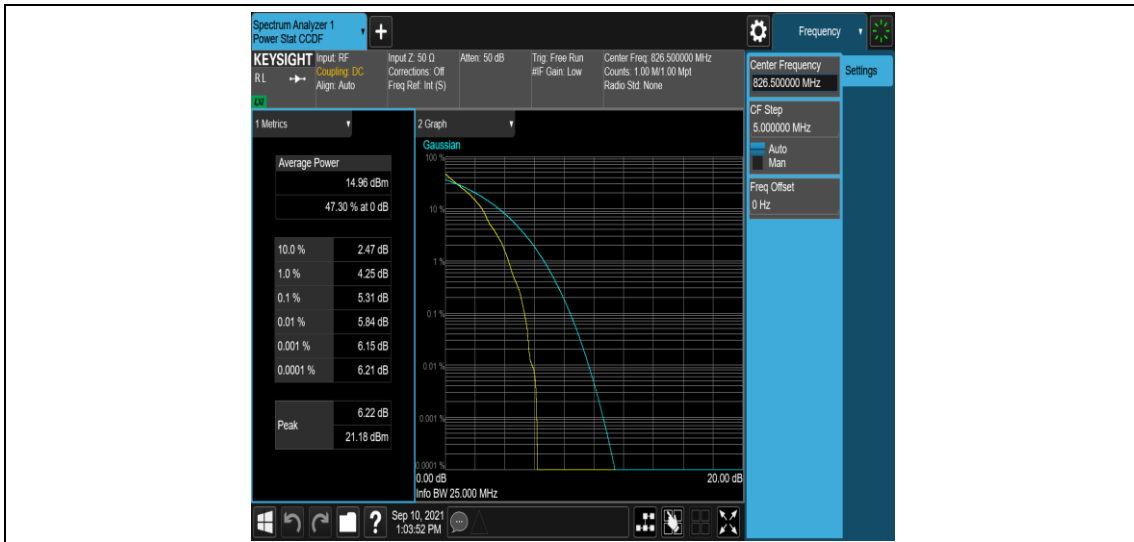

Band5-5MHz-QPSK-20425-1RB#0