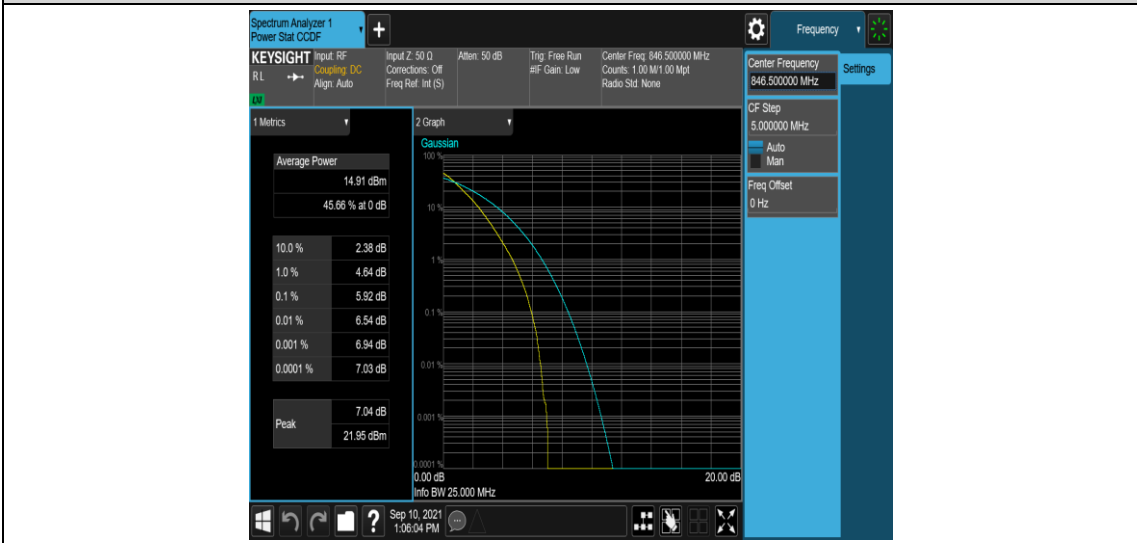

Band5-3MHz-16QAM-20635-1RB#0

Band5-3MHz-16QAM-20635-15RB#0

Band5-5MHz-QPSK-20425-1RB#0

Band5-5MHz-QPSK-20425-25RB#0

Band5-5MHz-QPSK-20525-1RB#0

Band5-5MHz-QPSK-20525-25RB#0

Band5-5MHz-QPSK-20625-1RB#0

Band5-5MHz-QPSK-20625-25RB#0