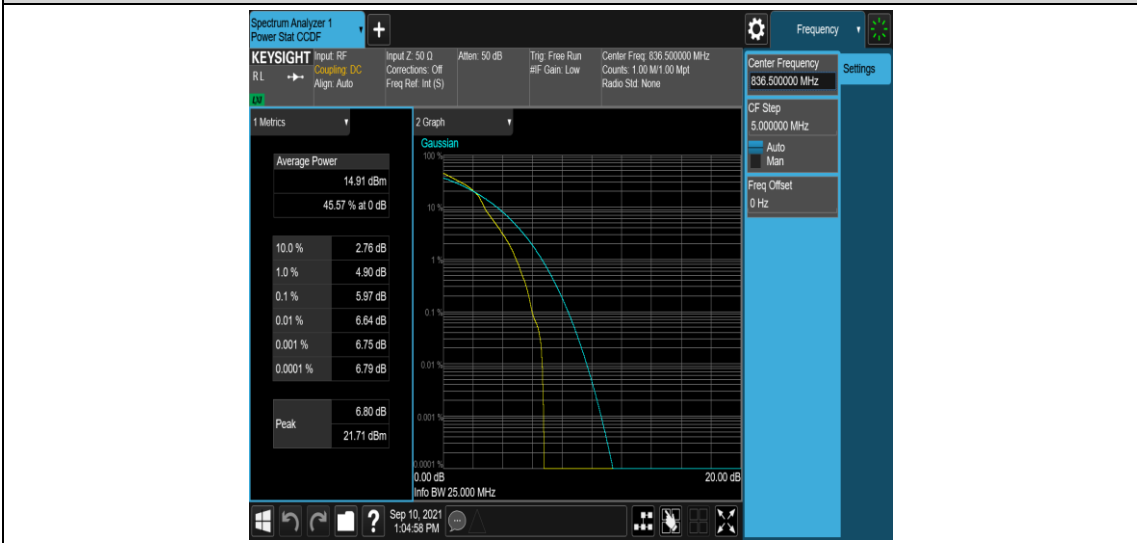

Band5-5MHz-16QAM-20525-1RB#0