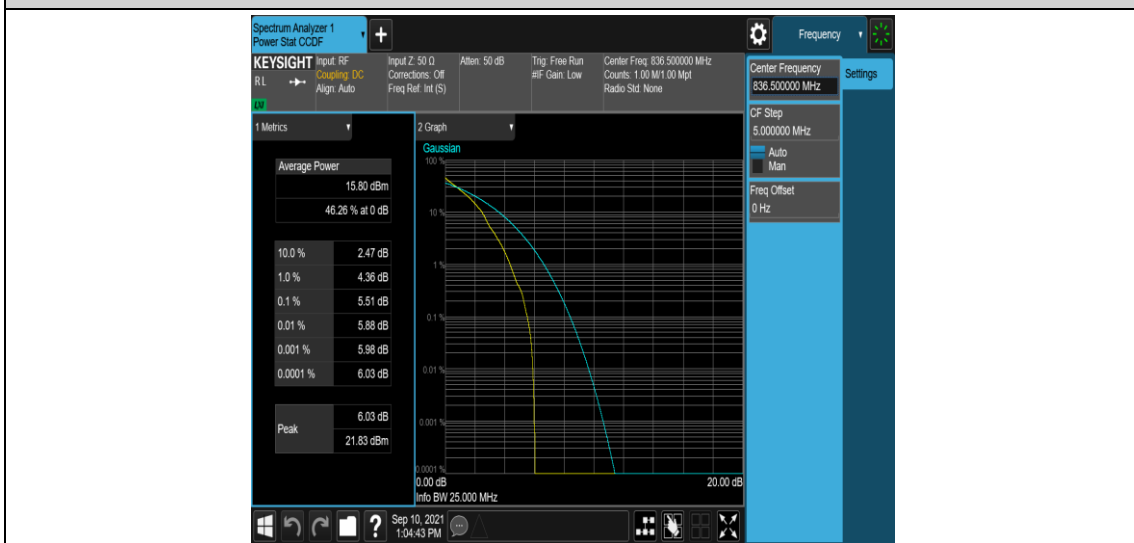

Band5-3MHz-16QAM-20635-1RB#0

Band5-3MHz-16QAM-20635-15RB#0

Band5-5MHz-QPSK-20425-1RB#0

Band5-5MHz-QPSK-20425-25RB#0

Band5-5MHz-QPSK-20525-1RB#0

Band5-5MHz-QPSK-20525-25RB#0

Band5-5MHz-QPSK-20625-1RB#0

Band5-5MHz-QPSK-20625-25RB#0