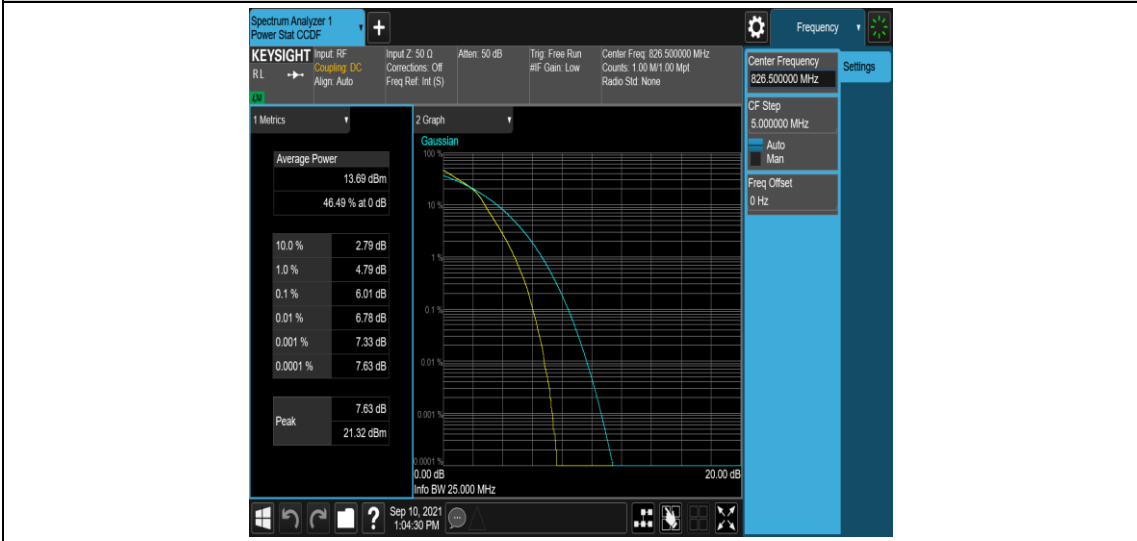

Band5-5MHz-16QAM-20425-25RB#0