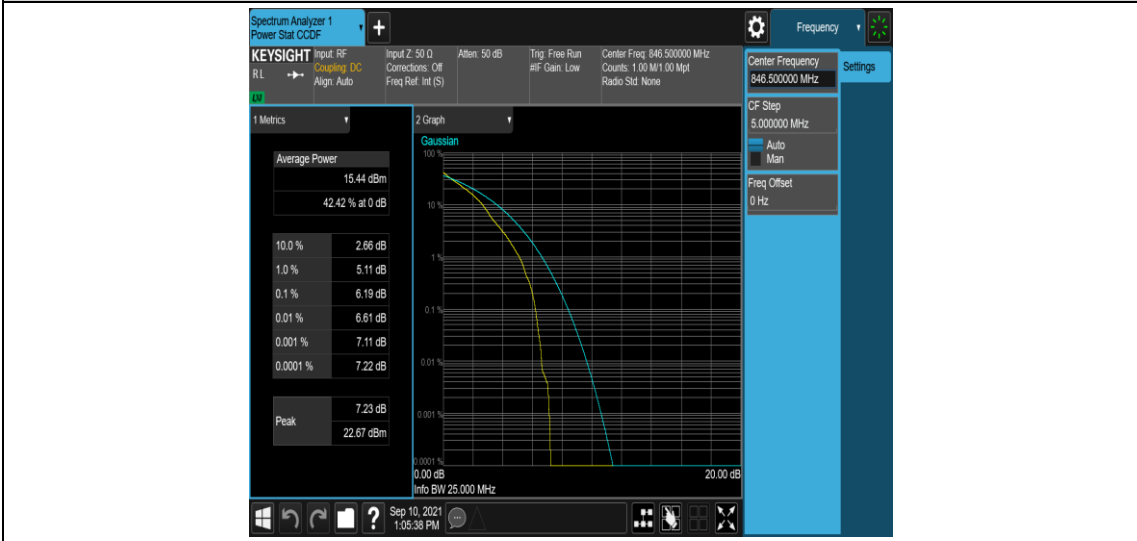

Band5-3MHz-16QAM-20635-1RB#0

Band5-3MHz-16QAM-20635-15RB#0

Band5-5MHz-QPSK-20425-1RB#0

Band5-5MHz-QPSK-20425-25RB#0

Band5-5MHz-QPSK-20525-1RB#0

Band5-5MHz-QPSK-20525-25RB#0

Band5-5MHz-QPSK-20625-1RB#0

Band5-5MHz-QPSK-20625-25RB#0