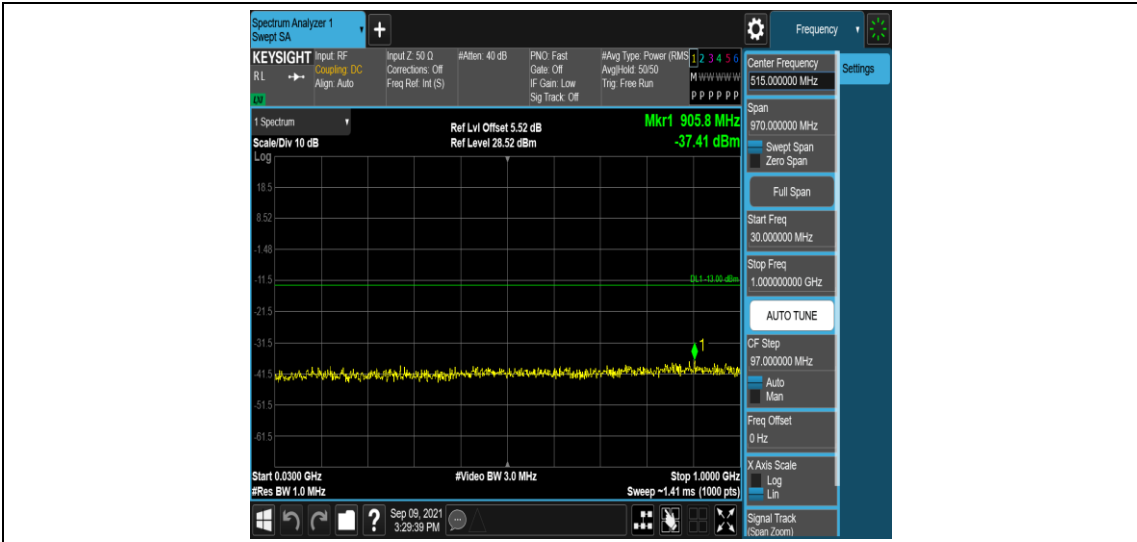

Band4-20MHz-16QAM-20050-1RB#0-Range5:2000~20000MHz

Band4-20MHz-16QAM-20175-1RB#0-Range1:0.009~0.15MHz

Band4-20MHz-16QAM-20175-1RB#0-Range2:0.15~30MHz

Band4-20MHz-16QAM-20175-1RB#0-Range3:30~1000MHz

Band4-20MHz-16QAM-20175-1RB#0-Range4:1000~2000MHz

Band4-20MHz-16QAM-20175-1RB#0-Range5:2000~20000MHz

Band4-20MHz-16QAM-20300-1RB#0-Range1:0.009~0.15MHz

Band4-20MHz-16QAM-20300-1RB#0-Range2:0.15~30MHz

Band4-20MHz-16QAM-20300-1RB#0-Range3:30~1000MHz

Band4-20MHz-16QAM-20300-1RB#0-Range4:1000~2000MHz