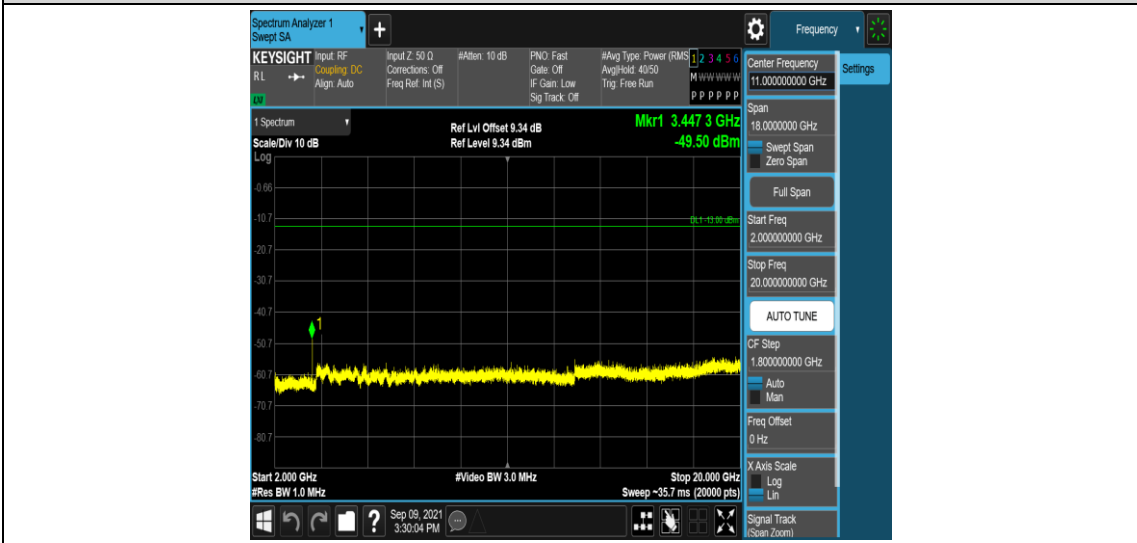

Band4-20MHz-16QAM-20050-1RB#0-Range5:2000~20000MHz

Band4-20MHz-16QAM-20175-1RB#0-Range1:0.009~0.15MHz

Band4-20MHz-16QAM-20175-1RB#0-Range2:0.15~30MHz

Band4-20MHz-16QAM-20175-1RB#0-Range3:30~1000MHz

Band4-20MHz-16QAM-20175-1RB#0-Range4:1000~2000MHz

Band4-20MHz-16QAM-20175-1RB#0-Range5:2000~20000MHz

Band4-20MHz-16QAM-20300-1RB#0-Range1:0.009~0.15MHz

Band4-20MHz-16QAM-20300-1RB#0-Range2:0.15~30MHz

Band4-20MHz-16QAM-20300-1RB#0-Range3:30~1000MHz

Band4-20MHz-16QAM-20300-1RB#0-Range4:1000~2000MHz