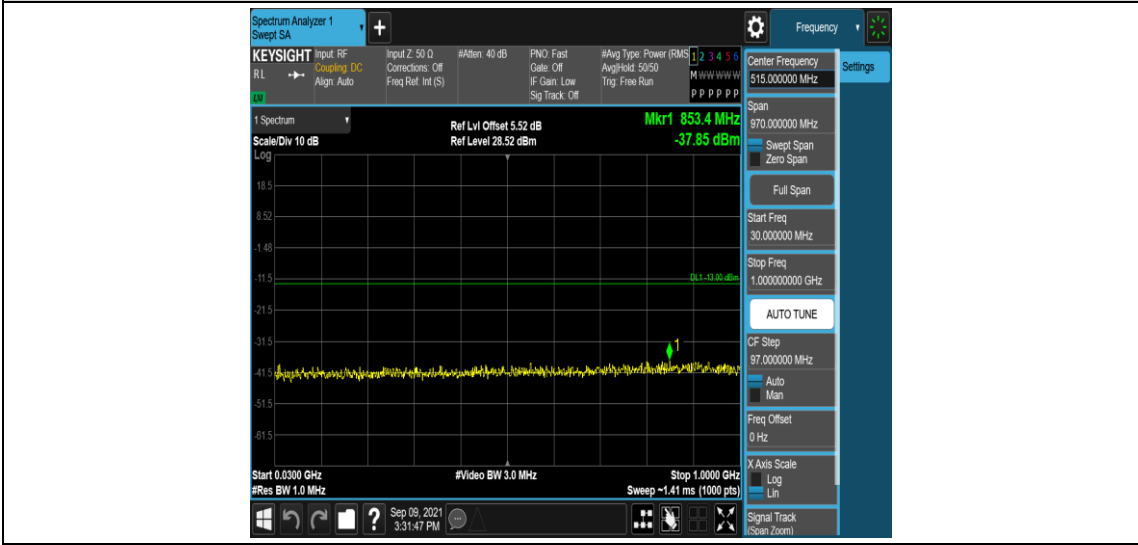

Band4-20MHz-16QAM-20050-1RB#0-Range5:2000~20000MHz

Band4-20MHz-16QAM-20175-1RB#0-Range1:0.009~0.15MHz

Band4-20MHz-16QAM-20175-1RB#0-Range2:0.15~30MHz

Band4-20MHz-16QAM-20175-1RB#0-Range3:30~1000MHz

Band4-20MHz-16QAM-20175-1RB#0-Range4:1000~2000MHz

Band4-20MHz-16QAM-20175-1RB#0-Range5:2000~20000MHz

Band4-20MHz-16QAM-20300-1RB#0-Range1:0.009~0.15MHz

Band4-20MHz-16QAM-20300-1RB#0-Range2:0.15~30MHz

Band4-20MHz-16QAM-20300-1RB#0-Range3:30~1000MHz

Band4-20MHz-16QAM-20300-1RB#0-Range4:1000~2000MHz