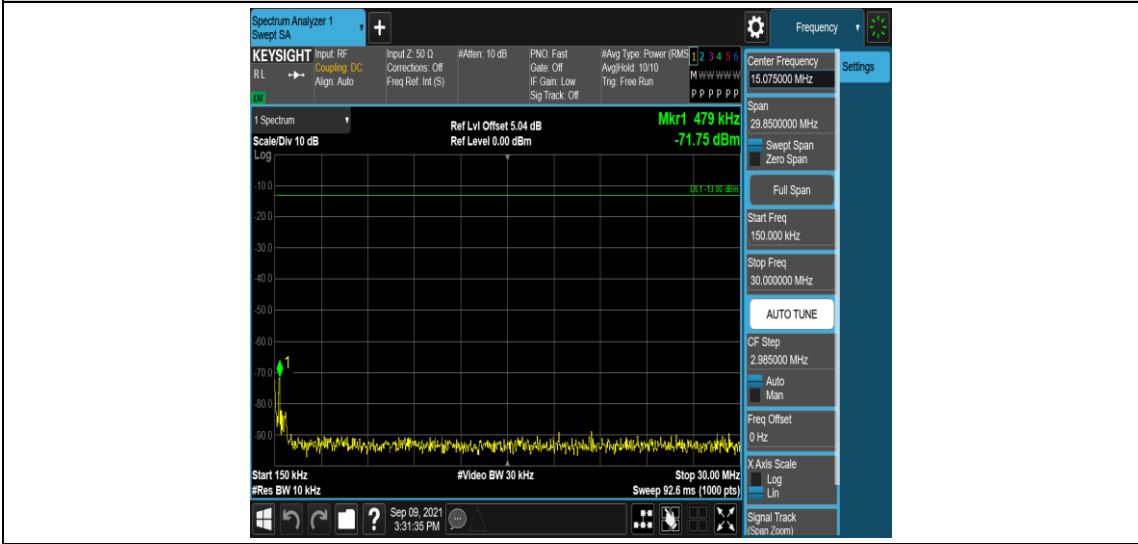

Band4-20MHz-16QAM-20050-1RB#0-Range5:2000~20000MHz

Band4-20MHz-16QAM-20175-1RB#0-Range1:0.009~0.15MHz

Band4-20MHz-16QAM-20175-1RB#0-Range2:0.15~30MHz

Band4-20MHz-16QAM-20175-1RB#0-Range3:30~1000MHz

Band4-20MHz-16QAM-20175-1RB#0-Range4:1000~2000MHz

Band4-20MHz-16QAM-20175-1RB#0-Range5:2000~20000MHz

Band4-20MHz-16QAM-20300-1RB#0-Range1:0.009~0.15MHz

Band4-20MHz-16QAM-20300-1RB#0-Range2:0.15~30MHz

Band4-20MHz-16QAM-20300-1RB#0-Range3:30~1000MHz

Band4-20MHz-16QAM-20300-1RB#0-Range4:1000~2000MHz