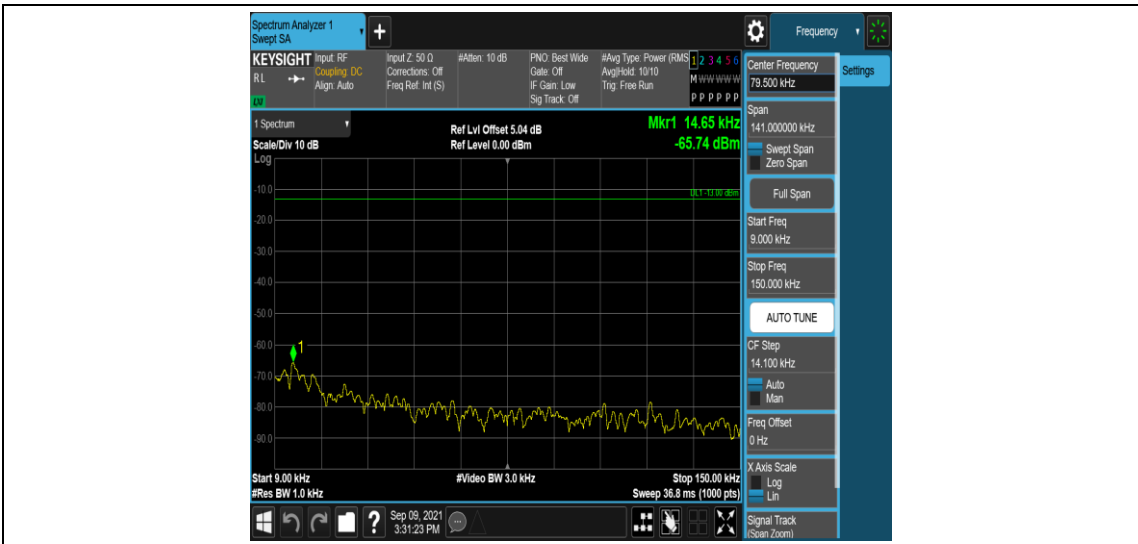

Band4-20MHz-16QAM-20050-1RB#0-Range5:2000~20000MHz

Band4-20MHz-16QAM-20175-1RB#0-Range1:0.009~0.15MHz

Band4-20MHz-16QAM-20175-1RB#0-Range2:0.15~30MHz

Band4-20MHz-16QAM-20175-1RB#0-Range3:30~1000MHz

Band4-20MHz-16QAM-20175-1RB#0-Range4:1000~2000MHz

Band4-20MHz-16QAM-20175-1RB#0-Range5:2000~20000MHz

Band4-20MHz-16QAM-20300-1RB#0-Range1:0.009~0.15MHz

Band4-20MHz-16QAM-20300-1RB#0-Range2:0.15~30MHz

Band4-20MHz-16QAM-20300-1RB#0-Range3:30~1000MHz

Band4-20MHz-16QAM-20300-1RB#0-Range4:1000~2000MHz