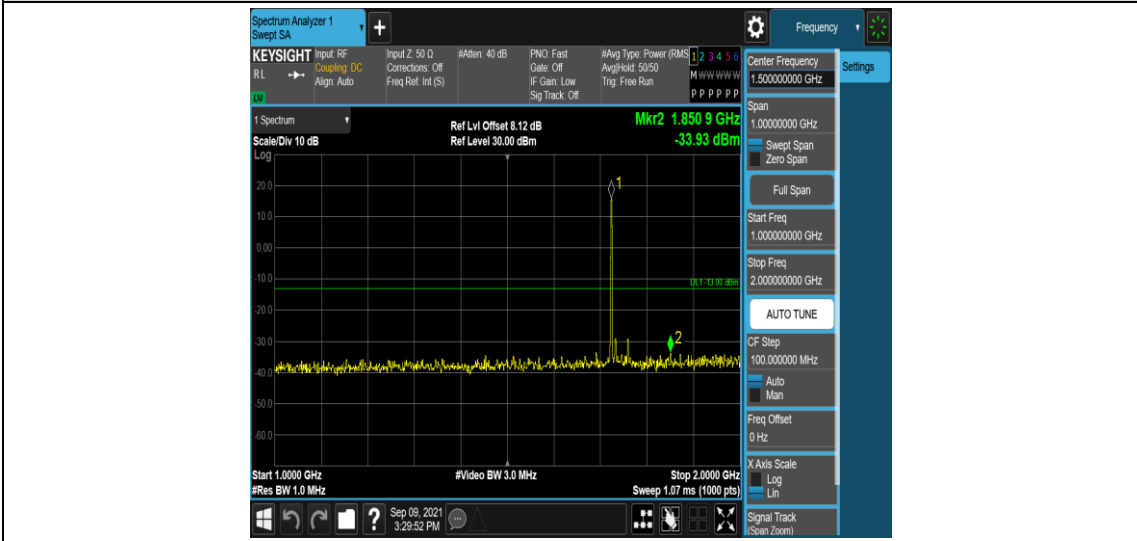

Band4-20MHz-16QAM-20050-1RB#0-Range5:2000~20000MHz

Band4-20MHz-16QAM-20175-1RB#0-Range1:0.009~0.15MHz

Band4-20MHz-16QAM-20175-1RB#0-Range2:0.15~30MHz

Band4-20MHz-16QAM-20175-1RB#0-Range3:30~1000MHz

Band4-20MHz-16QAM-20175-1RB#0-Range4:1000~2000MHz

Band4-20MHz-16QAM-20175-1RB#0-Range5:2000~20000MHz

Band4-20MHz-16QAM-20300-1RB#0-Range1:0.009~0.15MHz

Band4-20MHz-16QAM-20300-1RB#0-Range2:0.15~30MHz

Band4-20MHz-16QAM-20300-1RB#0-Range3:30~1000MHz

Band4-20MHz-16QAM-20300-1RB#0-Range4:1000~2000MHz