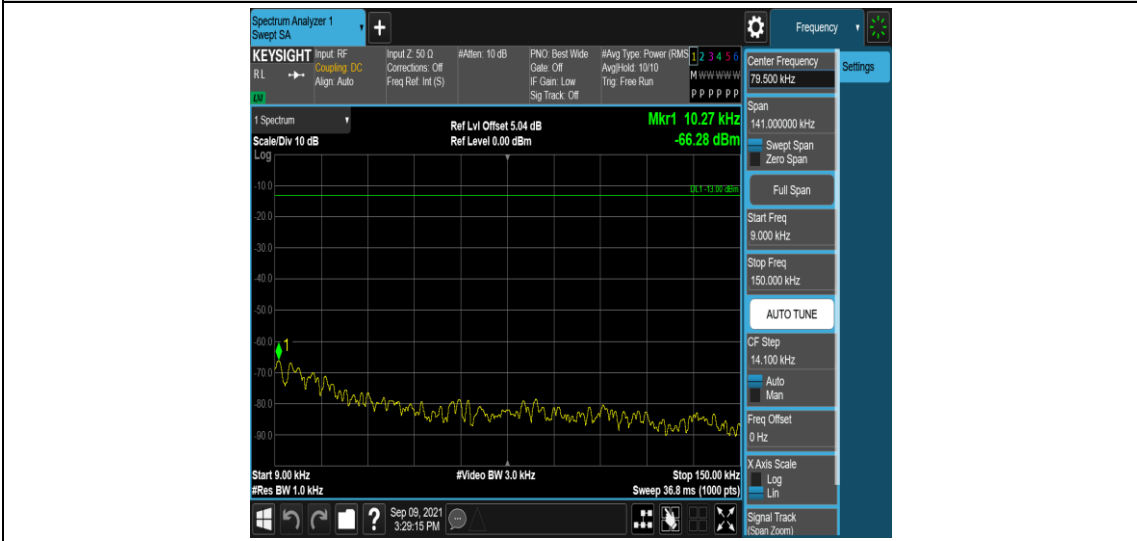

Band4-20MHz-16QAM-20050-1RB#0-Range5:2000~20000MHz

Band4-20MHz-16QAM-20175-1RB#0-Range1:0.009~0.15MHz

Band4-20MHz-16QAM-20175-1RB#0-Range2:0.15~30MHz

Band4-20MHz-16QAM-20175-1RB#0-Range3:30~1000MHz

Band4-20MHz-16QAM-20175-1RB#0-Range4:1000~2000MHz

Band4-20MHz-16QAM-20175-1RB#0-Range5:2000~20000MHz

Band4-20MHz-16QAM-20300-1RB#0-Range1:0.009~0.15MHz

Band4-20MHz-16QAM-20300-1RB#0-Range2:0.15~30MHz

Band4-20MHz-16QAM-20300-1RB#0-Range3:30~1000MHz

Band4-20MHz-16QAM-20300-1RB#0-Range4:1000~2000MHz

Band4-20MHz-16QAM-20300-1RB#0-Range5:2000~20000MHz