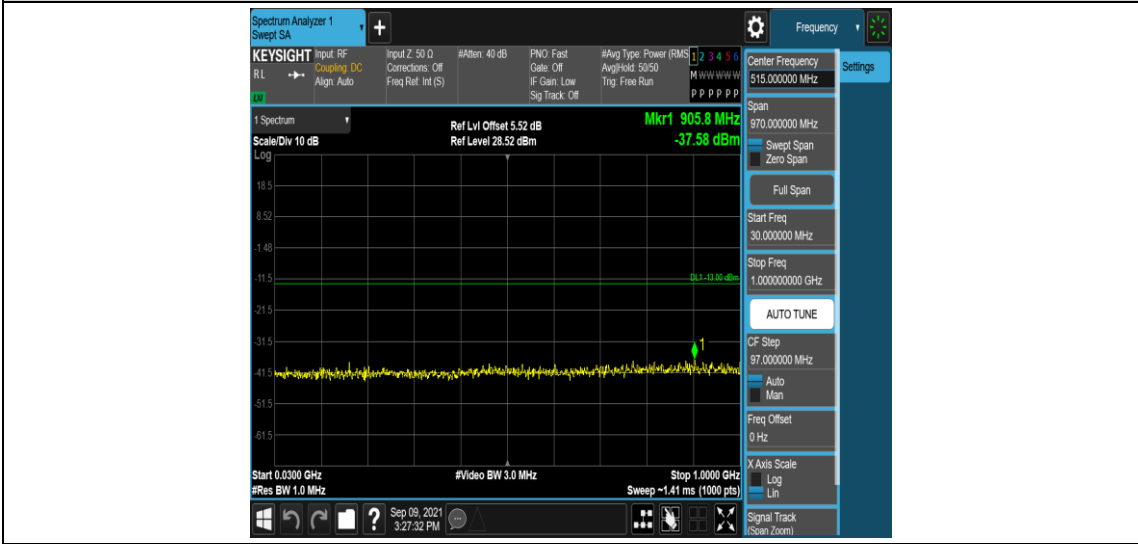

Band4-20MHz-QPSK-20300-1RB#0-Range3:30~1000MHz

Band4-20MHz-QPSK-20300-1RB#0-Range4:1000~2000MHz

Band4-20MHz-QPSK-20300-1RB#0-Range5:2000~20000MHz

Band4-20MHz-16QAM-20050-1RB#0-Range1:0.009~0.15MHz

Band4-20MHz-16QAM-20050-1RB#0-Range2:0.15~30MHz

Band4-20MHz-16QAM-20050-1RB#0-Range3:30~1000MHz

Band4-20MHz-16QAM-20050-1RB#0-Range4:1000~2000MHz