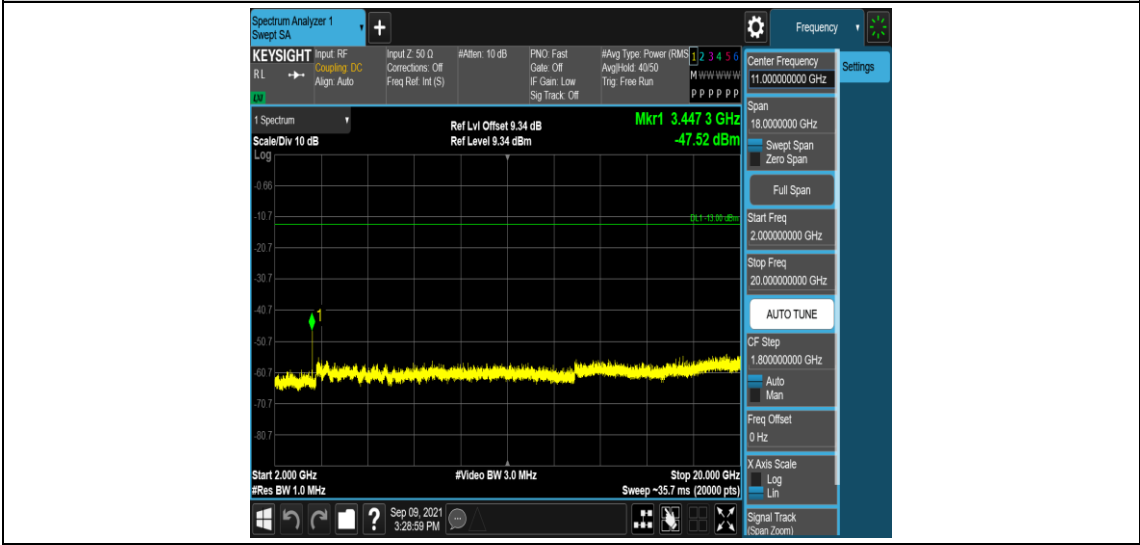

Band4-20MHz-QPSK-20050-1RB#0-Range3:30~1000MHz

Band4-20MHz-QPSK-20050-1RB#0-Range4:1000~2000MHz

Band4-20MHz-QPSK-20050-1RB#0-Range5:2000~20000MHz

Band4-20MHz-QPSK-20175-1RB#0-Range1:0.009~0.15MHz

Band4-20MHz-QPSK-20175-1RB#0-Range2:0.15~30MHz

Band4-20MHz-QPSK-20175-1RB#0-Range3:30~1000MHz

Band4-20MHz-QPSK-20175-1RB#0-Range4:1000~2000MHz

Band4-20MHz-QPSK-20175-1RB#0-Range5:2000~20000MHz

Band4-20MHz-QPSK-20300-1RB#0-Range1:0.009~0.15MHz

Band4-20MHz-QPSK-20300-1RB#0-Range2:0.15~30MHz