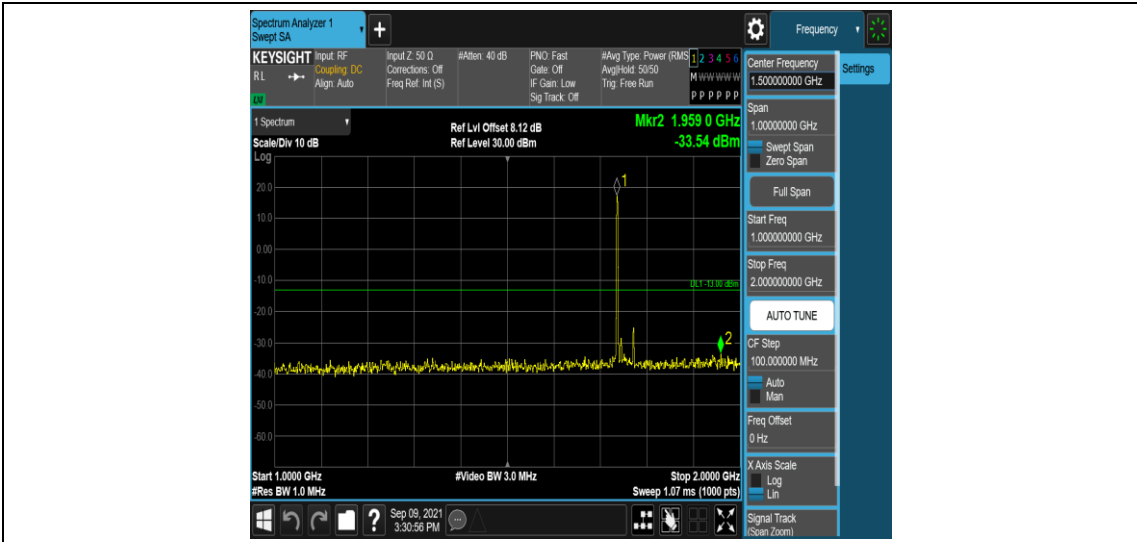

Band4-20MHz-QPSK-20175-1RB#0-Range3:30~1000MHz

Band4-20MHz-QPSK-20175-1RB#0-Range4:1000~2000MHz

Band4-20MHz-QPSK-20175-1RB#0-Range5:2000~20000MHz

Band4-20MHz-QPSK-20300-1RB#0-Range1:0.009~0.15MHz

Band4-20MHz-QPSK-20300-1RB#0-Range2:0.15~30MHz

Band4-20MHz-QPSK-20300-1RB#0-Range3:30~1000MHz

Band4-20MHz-QPSK-20300-1RB#0-Range4:1000~2000MHz

Band4-20MHz-QPSK-20300-1RB#0-Range5:2000~20000MHz

Band4-20MHz-16QAM-20050-1RB#0-Range1:0.009~0.15MHz

Band4-20MHz-16QAM-20050-1RB#0-Range2:0.15~30MHz