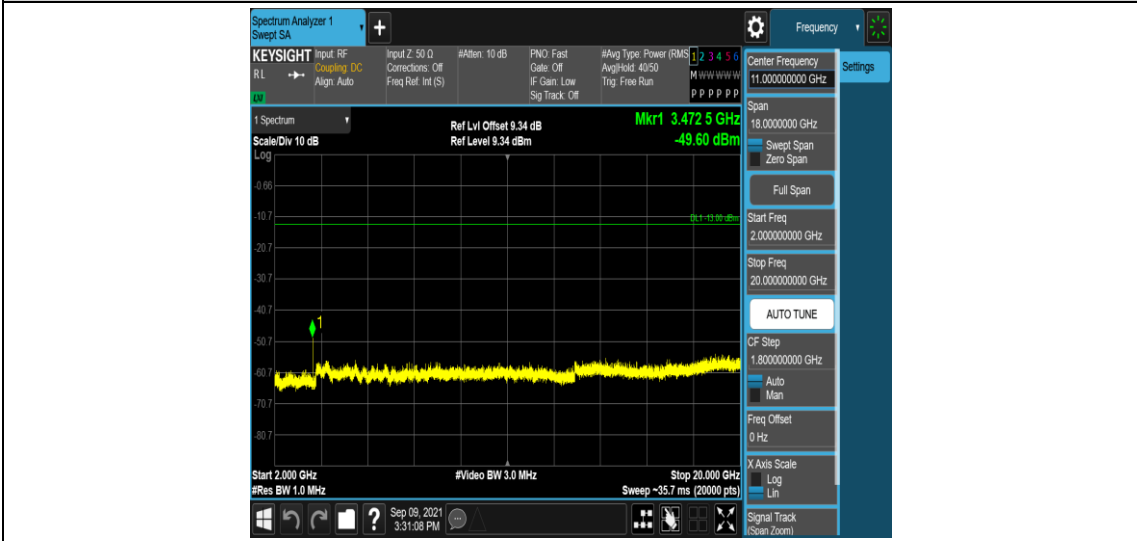

Band4-20MHz-QPSK-20175-1RB#0-Range3:30~1000MHz

Band4-20MHz-QPSK-20175-1RB#0-Range4:1000~2000MHz

Band4-20MHz-QPSK-20175-1RB#0-Range5:2000~20000MHz

Band4-20MHz-QPSK-20300-1RB#0-Range1:0.009~0.15MHz

Band4-20MHz-QPSK-20300-1RB#0-Range2:0.15~30MHz

Band4-20MHz-QPSK-20300-1RB#0-Range3:30~1000MHz

Band4-20MHz-QPSK-20300-1RB#0-Range4:1000~2000MHz

Band4-20MHz-QPSK-20300-1RB#0-Range5:2000~20000MHz

Band4-20MHz-16QAM-20050-1RB#0-Range1:0.009~0.15MHz

Band4-20MHz-16QAM-20050-1RB#0-Range2:0.15~30MHz