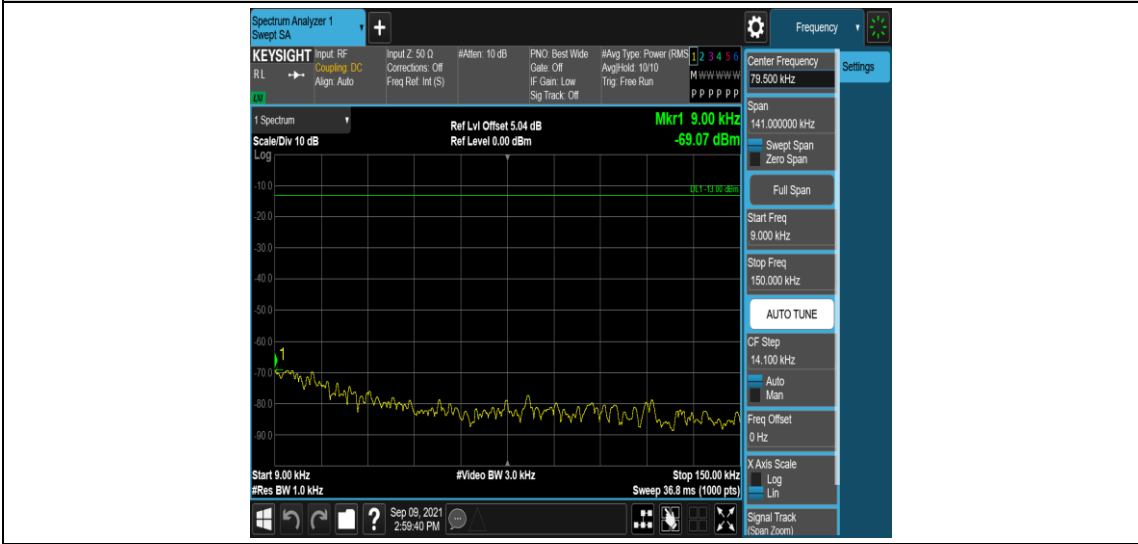

Band4-10MHz-16QAM-20175-1RB#0-Range3:30~1000MHz

Band4-10MHz-16QAM-20175-1RB#0-Range4:1000~2000MHz

Band4-10MHz-16QAM-20175-1RB#0-Range5:2000~20000MHz

Band4-10MHz-16QAM-20350-1RB#0-Range1:0.009~0.15MHz

Band4-10MHz-16QAM-20350-1RB#0-Range2:0.15~30MHz

Band4-10MHz-16QAM-20350-1RB#0-Range3:30~1000MHz

Band4-10MHz-16QAM-20350-1RB#0-Range4: 1000~2000MHz

Band4-10MHz-16QAM-20350-1RB#0-Range5:2000~20000MHz

Band4-15MHz-QPSK-20025-1RB#0-Range1:0.009~0.15MHz

Band4-15MHz-QPSK-2025-1RB#0-Range2:0.15~30MHz

Band4-15MHz-QPSK-2025-1RB#0-Range3:30~1000MHz

Band4-15MHz-QPSK-2025-1RB#0-Range4:1000~2000MHz

Band4-15MHz-QPSK-2025-1RB#0-Range5:2000~20000MHz

Band4-15MHz-QPSK-20175-1RB#0-Range1:0.009~0.15MHz

Band4-15MHz-QPSK-20175-1RB#0-Range2:0.15~30MHz