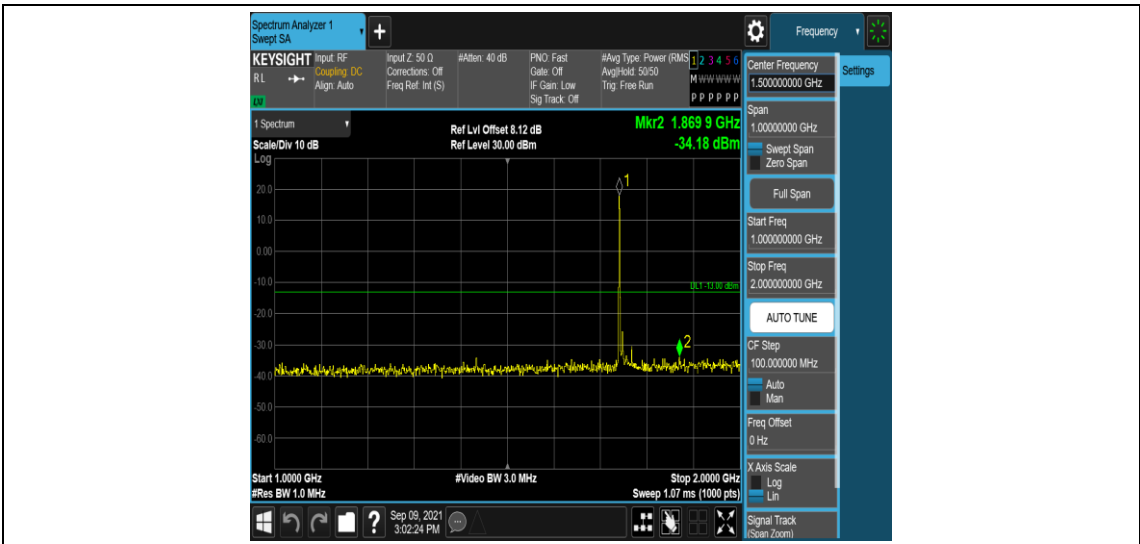

Band4-15MHz-QPSK-20175-1RB#0-Range3:30~1000MHz

Band4-15MHz-QPSK-20175-1RB#0-Range4:1000~2000MHz

Band4-15MHz-QPSK-20175-1RB#0-Range5:2000~20000MHz

Band4-15MHz-QPSK-20325-1RB#0-Range1:0.009~0.15MHz

Band4-15MHz-QPSK-20325-1RB#0-Range2:0.15~30MHz

Band4-15MHz-QPSK-20325-1RB#0-Range3:30~1000MHz

Band4-15MHz-QPSK-20325-1RB#0-Range4:1000~2000MHz

Band4-15MHz-QPSK-20325-1RB#0-Range5:2000~20000MHz

Band4-15MHz-16QAM-20025-1RB#0-Range1:0.009~0.15MHz

Band4-15MHz-16QAM-20025-1RB#0-Range2:0.15~30MHz