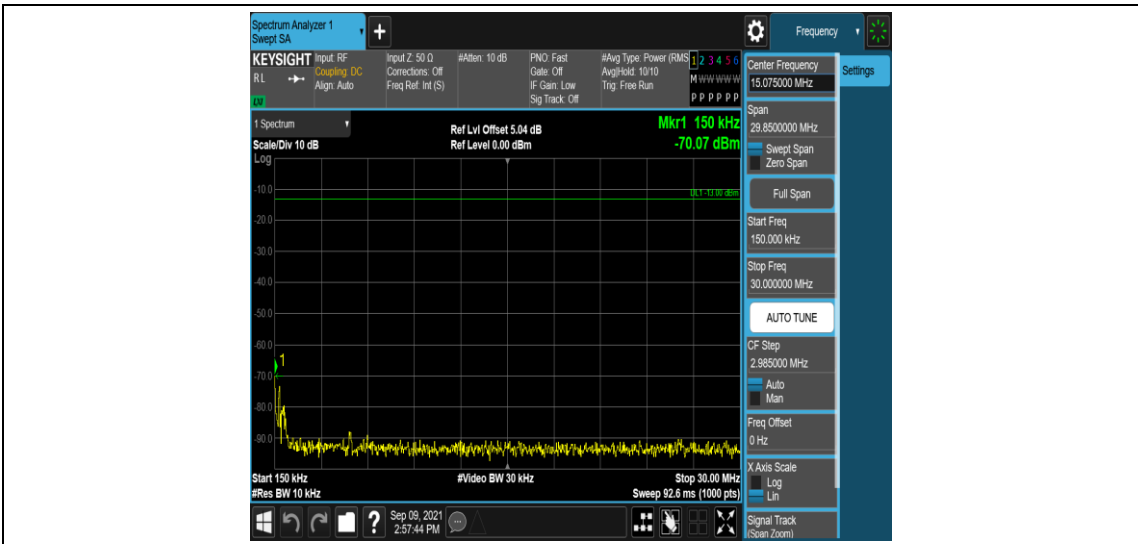

Band4-10MHz-16QAM-20175-1RB#0-Range3:30~1000MHz

Band4-10MHz-16QAM-20175-1RB#0-Range4:1000~2000MHz

Band4-10MHz-16QAM-20175-1RB#0-Range5:2000~20000MHz

Band4-10MHz-16QAM-20350-1RB#0-Range1:0.009~0.15MHz

Band4-10MHz-16QAM-20350-1RB#0-Range2:0.15~30MHz

Band4-10MHz-16QAM-20350-1RB#0-Range3:30~1000MHz

Band4-10MHz-16QAM-20350-1RB#0-Range4: 1000~2000MHz

Band4-10MHz-16QAM-20350-1RB#0-Range5:2000~20000MHz

Band4-15MHz-QPSK-20025-1RB#0-Range1:0.009~0.15MHz

Band4-15MHz-QPSK-2025-1RB#0-Range2:0.15~30MHz

Band4-15MHz-QPSK-2025-1RB#0-Range3:30~1000MHz

Band4-15MHz-QPSK-2025-1RB#0-Range4:1000~2000MHz

Band4-15MHz-QPSK-2025-1RB#0-Range5:2000~20000MHz

Band4-15MHz-QPSK-20175-1RB#0-Range1:0.009~0.15MHz

Band4-15MHz-QPSK-20175-1RB#0-Range2:0.15~30MHz