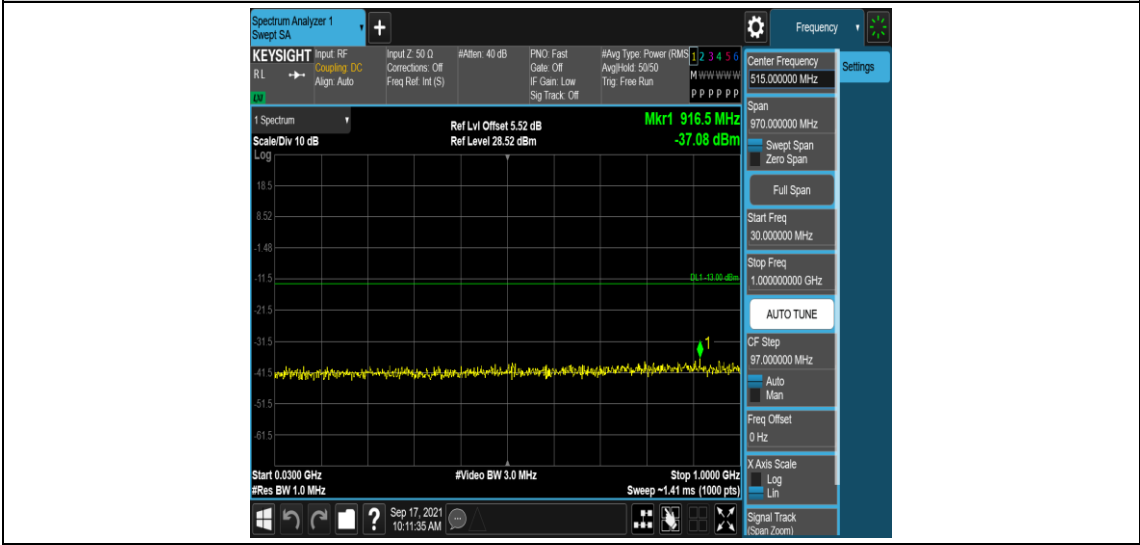

Band4-10MHz-16QAM-20175-1RB#0-Range3:30~1000MHz

Band4-10MHz-16QAM-20175-1RB#0-Range4:1000~2000MHz

Band4-10MHz-16QAM-20175-1RB#0-Range5:2000~20000MHz

Band4-10MHz-16QAM-20350-1RB#0-Range1:0.009~0.15MHz

Band4-10MHz-16QAM-20350-1RB#0-Range2:0.15~30MHz

Band4-10MHz-16QAM-20350-1RB#0-Range3:30~1000MHz

Band4-10MHz-16QAM-20350-1RB#0-Range4: 1000~2000MHz

Band4-10MHz-16QAM-20350-1RB#0-Range5:2000~20000MHz

Band4-15MHz-QPSK-20025-1RB#0-Range1:0.009~0.15MHz

Band4-15MHz-QPSK-2025-1RB#0-Range2:0.15~30MHz