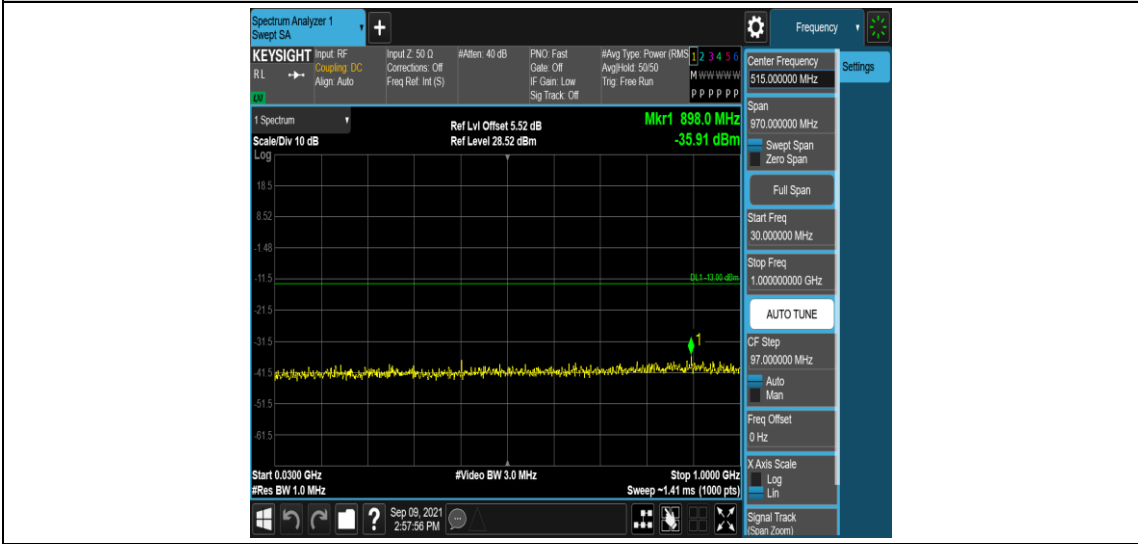

Band4-10MHz-16QAM-20350-1RB#0-Range3:30~1000MHz

Band4-10MHz-16QAM-20350-1RB#0-Range4: 1000~2000MHz

Band4-10MHz-16QAM-20350-1RB#0-Range5:2000~20000MHz

Band4-15MHz-QPSK-20025-1RB#0-Range1:0.009~0.15MHz

Band4-15MHz-QPSK-2025-1RB#0-Range2:0.15~30MHz

Band4-15MHz-QPSK-2025-1RB#0-Range3:30~1000MHz

Band4-15MHz-QPSK-2025-1RB#0-Range4:1000~2000MHz

Band4-15MHz-QPSK-2025-1RB#0-Range5:2000~20000MHz

Band4-15MHz-QPSK-20175-1RB#0-Range1:0.009~0.15MHz

Band4-15MHz-QPSK-20175-1RB#0-Range2:0.15~30MHz