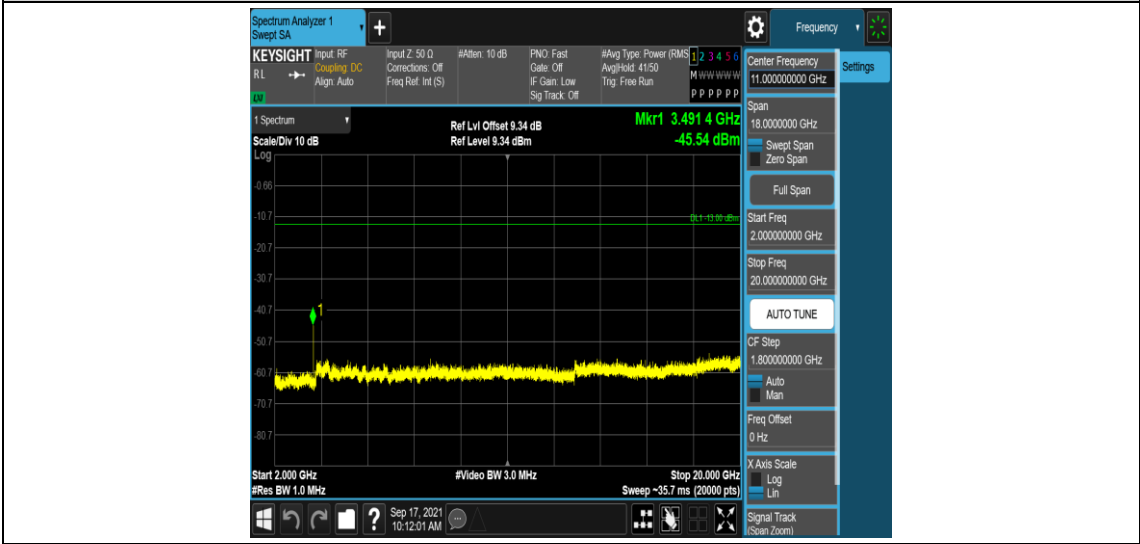

Band4-10MHz-16QAM-20175-1RB#0-Range3:30~1000MHz

Band4-10MHz-16QAM-20175-1RB#0-Range4:1000~2000MHz

Band4-10MHz-16QAM-20175-1RB#0-Range5:2000~20000MHz

Band4-10MHz-16QAM-20350-1RB#0-Range1:0.009~0.15MHz

Band4-10MHz-16QAM-20350-1RB#0-Range2:0.15~30MHz

Band4-10MHz-16QAM-20350-1RB#0-Range3:30~1000MHz

Band4-10MHz-16QAM-20350-1RB#0-Range4: 1000~2000MHz

Band4-10MHz-16QAM-20350-1RB#0-Range5:2000~20000MHz

Band4-15MHz-QPSK-20025-1RB#0-Range1:0.009~0.15MHz

Band4-15MHz-QPSK-2025-1RB#0-Range2:0.15~30MHz