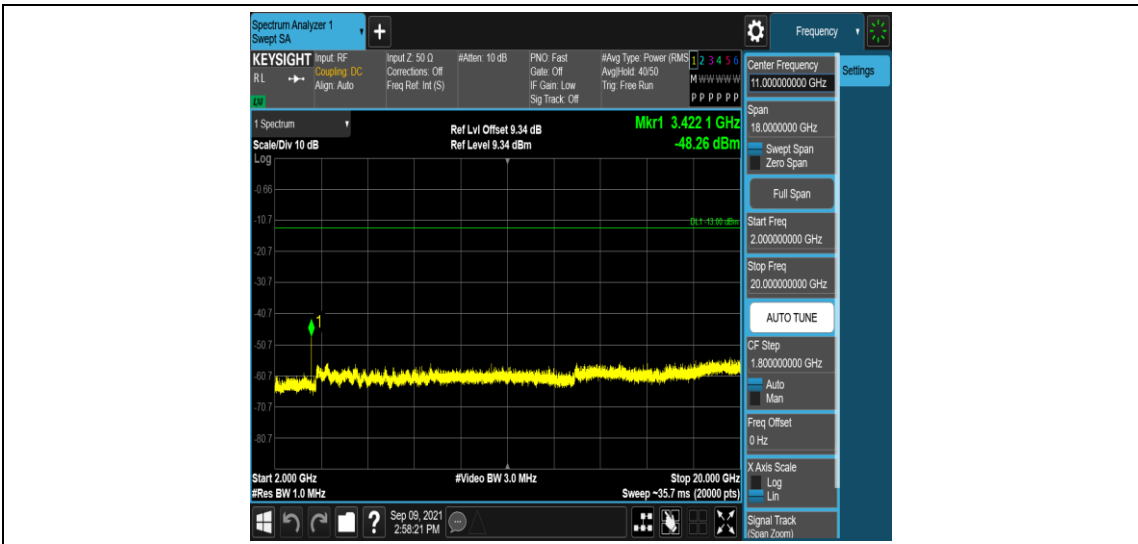

Band4-15MHz-QPSK-2025-1RB#0-Range4:1000~2000MHz

Band4-15MHz-QPSK-2025-1RB#0-Range5:2000~20000MHz