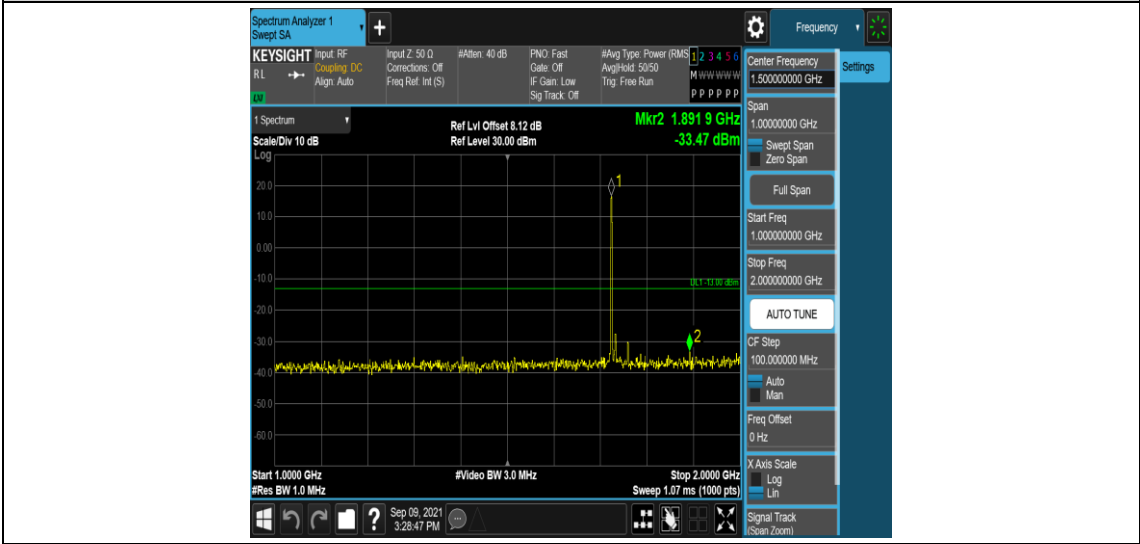

Band4-20MHz-QPSK-20050-1RB#0-Range3:30~1000MHz

Band4-20MHz-QPSK-20050-1RB#0-Range4:1000~2000MHz

Band4-20MHz-QPSK-20050-1RB#0-Range5:2000~20000MHz

Band4-20MHz-QPSK-20175-1RB#0-Range1:0.009~0.15MHz

Band4-20MHz-QPSK-20175-1RB#0-Range2:0.15~30MHz

Band4-20MHz-QPSK-20175-1RB#0-Range3:30~1000MHz

Band4-20MHz-QPSK-20175-1RB#0-Range4:1000~2000MHz

Band4-20MHz-QPSK-20175-1RB#0-Range5:2000~20000MHz

Band4-20MHz-QPSK-20300-1RB#0-Range1:0.009~0.15MHz

Band4-20MHz-QPSK-20300-1RB#0-Range2:0.15~30MHz