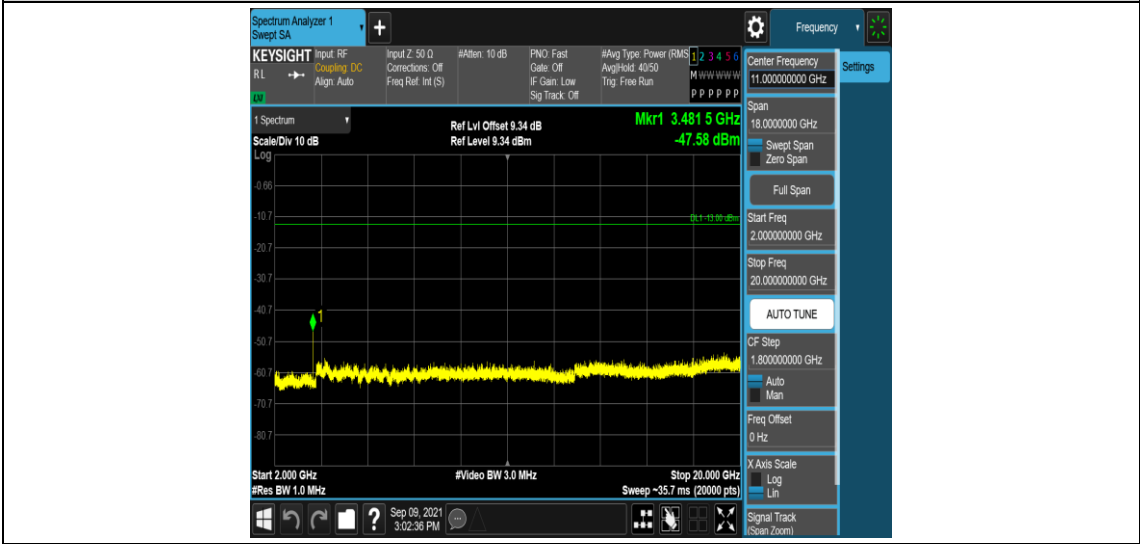

Band4-15MHz-QPSK-20175-1RB#0-Range3:30~1000MHz

Band4-15MHz-QPSK-20175-1RB#0-Range4:1000~2000MHz

Band4-15MHz-QPSK-20175-1RB#0-Range5:2000~20000MHz

Band4-15MHz-QPSK-20325-1RB#0-Range1:0.009~0.15MHz

Band4-15MHz-QPSK-20325-1RB#0-Range2:0.15~30MHz

Band4-15MHz-QPSK-20325-1RB#0-Range3:30~1000MHz

Band4-15MHz-QPSK-20325-1RB#0-Range4:1000~2000MHz

Band4-15MHz-QPSK-20325-1RB#0-Range5:2000~20000MHz

Band4-15MHz-16QAM-20025-1RB#0-Range1:0.009~0.15MHz

Band4-15MHz-16QAM-20025-1RB#0-Range2:0.15~30MHz