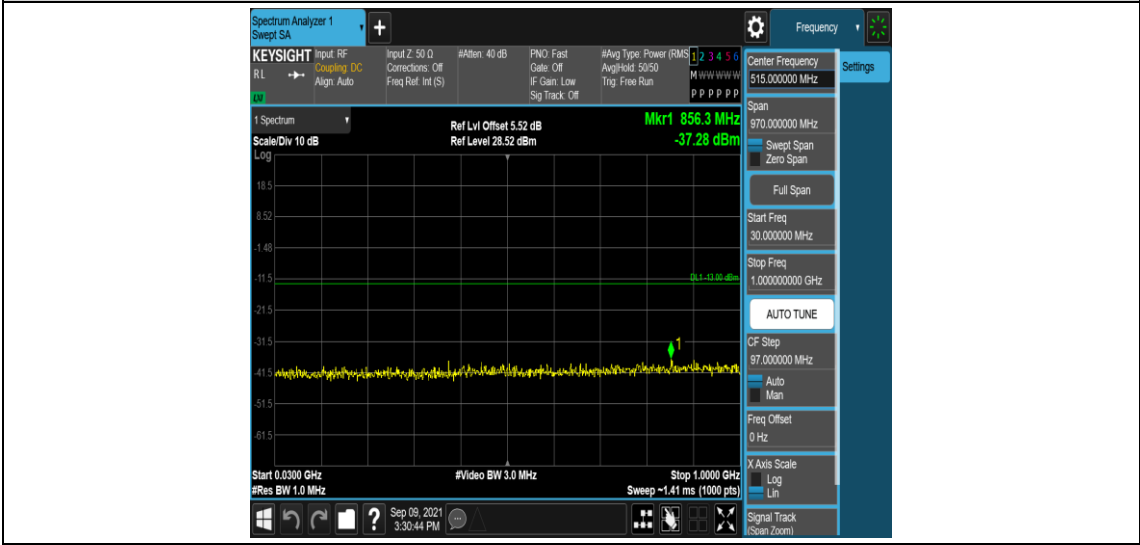

Band4-20MHz-QPSK-20175-1RB#0-Range3:30~1000MHz

Band4-20MHz-QPSK-20175-1RB#0-Range4:1000~2000MHz

Band4-20MHz-QPSK-20175-1RB#0-Range5:2000~20000MHz

Band4-20MHz-QPSK-20300-1RB#0-Range1:0.009~0.15MHz

Band4-20MHz-QPSK-20300-1RB#0-Range2:0.15~30MHz

Band4-20MHz-QPSK-20300-1RB#0-Range3:30~1000MHz

Band4-20MHz-QPSK-20300-1RB#0-Range4:1000~2000MHz

Band4-20MHz-QPSK-20300-1RB#0-Range5:2000~20000MHz

Band4-20MHz-16QAM-20050-1RB#0-Range1:0.009~0.15MHz

Band4-20MHz-16QAM-20050-1RB#0-Range2:0.15~30MHz