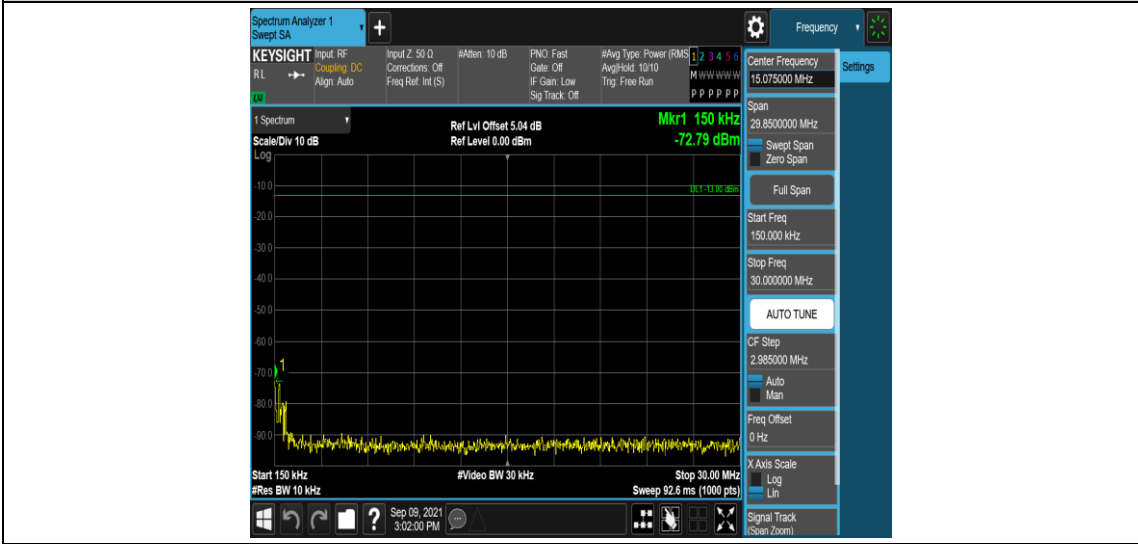

Band4-15MHz-QPSK-20175-1RB#0-Range3:30~1000MHz

Band4-15MHz-QPSK-20175-1RB#0-Range4:1000~2000MHz

Band4-15MHz-QPSK-20175-1RB#0-Range5:2000~20000MHz

Band4-15MHz-QPSK-20325-1RB#0-Range1:0.009~0.15MHz

Band4-15MHz-QPSK-20325-1RB#0-Range2:0.15~30MHz

Band4-15MHz-QPSK-20325-1RB#0-Range3:30~1000MHz

Band4-15MHz-QPSK-20325-1RB#0-Range4:1000~2000MHz

Band4-15MHz-QPSK-20325-1RB#0-Range5:2000~20000MHz

Band4-15MHz-16QAM-20025-1RB#0-Range1:0.009~0.15MHz

Band4-15MHz-16QAM-20025-1RB#0-Range2:0.15~30MHz