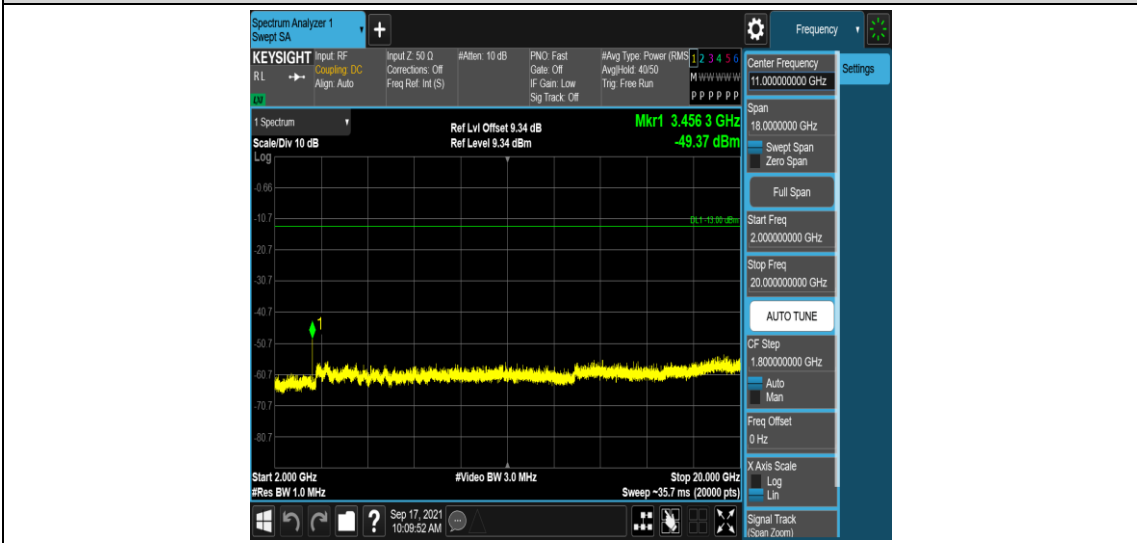

Band4-10MHz-16QAM-20175-1RB#0-Range3:30~1000MHz

Band4-10MHz-16QAM-20175-1RB#0-Range4:1000~2000MHz

Band4-10MHz-16QAM-20175-1RB#0-Range5:2000~20000MHz

Band4-10MHz-16QAM-20350-1RB#0-Range1:0.009~0.15MHz

Band4-10MHz-16QAM-20350-1RB#0-Range2:0.15~30MHz

Band4-10MHz-16QAM-20350-1RB#0-Range3:30~1000MHz

Band4-10MHz-16QAM-20350-1RB#0-Range4: 1000~2000MHz

Band4-10MHz-16QAM-20350-1RB#0-Range5:2000~20000MHz

Band4-15MHz-QPSK-20025-1RB#0-Range1:0.009~0.15MHz

Band4-15MHz-QPSK-2025-1RB#0-Range2:0.15~30MHz