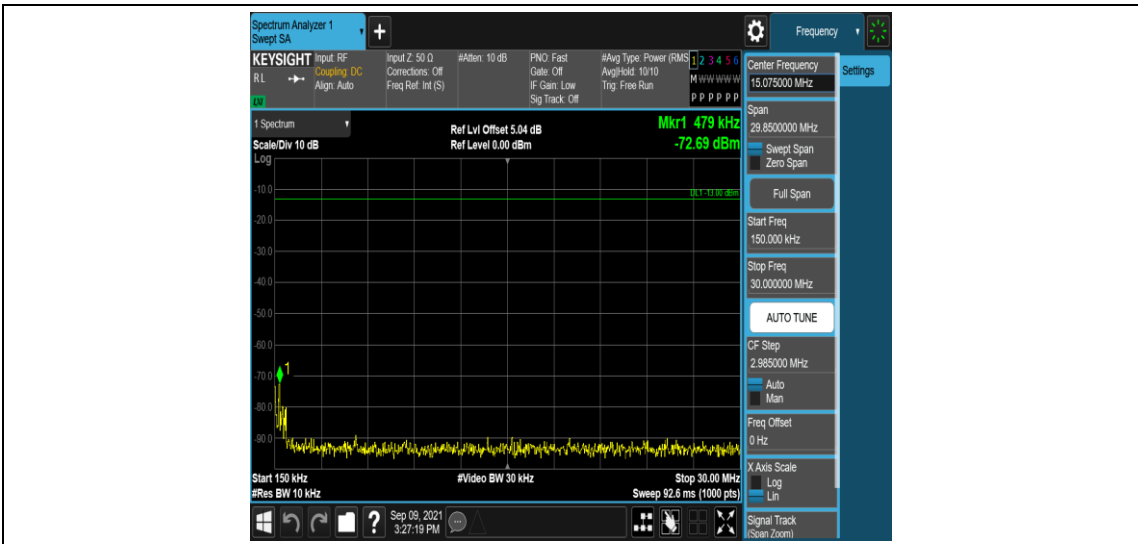

Band4-20MHz-QPSK-20175-1RB#0-Range3:30~1000MHz

Band4-20MHz-QPSK-20175-1RB#0-Range4:1000~2000MHz

Band4-20MHz-QPSK-20175-1RB#0-Range5:2000~20000MHz

Band4-20MHz-QPSK-20300-1RB#0-Range1:0.009~0.15MHz

Band4-20MHz-QPSK-20300-1RB#0-Range2:0.15~30MHz

Band4-20MHz-QPSK-20300-1RB#0-Range3:30~1000MHz

Band4-20MHz-QPSK-20300-1RB#0-Range4:1000~2000MHz

Band4-20MHz-QPSK-20300-1RB#0-Range5:2000~20000MHz

Band4-20MHz-16QAM-20050-1RB#0-Range1:0.009~0.15MHz

Band4-20MHz-16QAM-20050-1RB#0-Range2:0.15~30MHz

Band4-20MHz-16QAM-20050-1RB#0-Range3:30~1000MHz

Band4-20MHz-16QAM-20050-1RB#0-Range4:1000~2000MHz