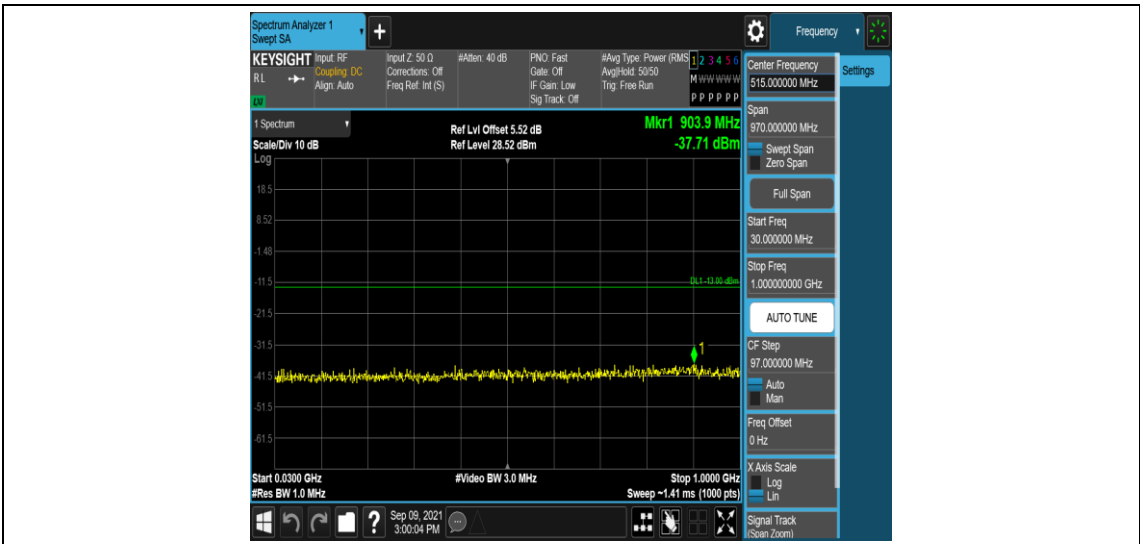

Band4-15MHz-QPSK-2025-1RB#0-Range3:30~1000MHz

Band4-15MHz-QPSK-2025-1RB#0-Range4:1000~2000MHz

Band4-15MHz-QPSK-2025-1RB#0-Range5:2000~20000MHz

Band4-15MHz-QPSK-20175-1RB#0-Range1:0.009~0.15MHz

Band4-15MHz-QPSK-20175-1RB#0-Range2:0.15~30MHz

Band4-15MHz-QPSK-20175-1RB#0-Range3:30~1000MHz

Band4-15MHz-QPSK-20175-1RB#0-Range4:1000~2000MHz

Band4-15MHz-QPSK-20175-1RB#0-Range5:2000~20000MHz

Band4-15MHz-QPSK-20325-1RB#0-Range1:0.009~0.15MHz

Band4-15MHz-QPSK-20325-1RB#0-Range2:0.15~30MHz