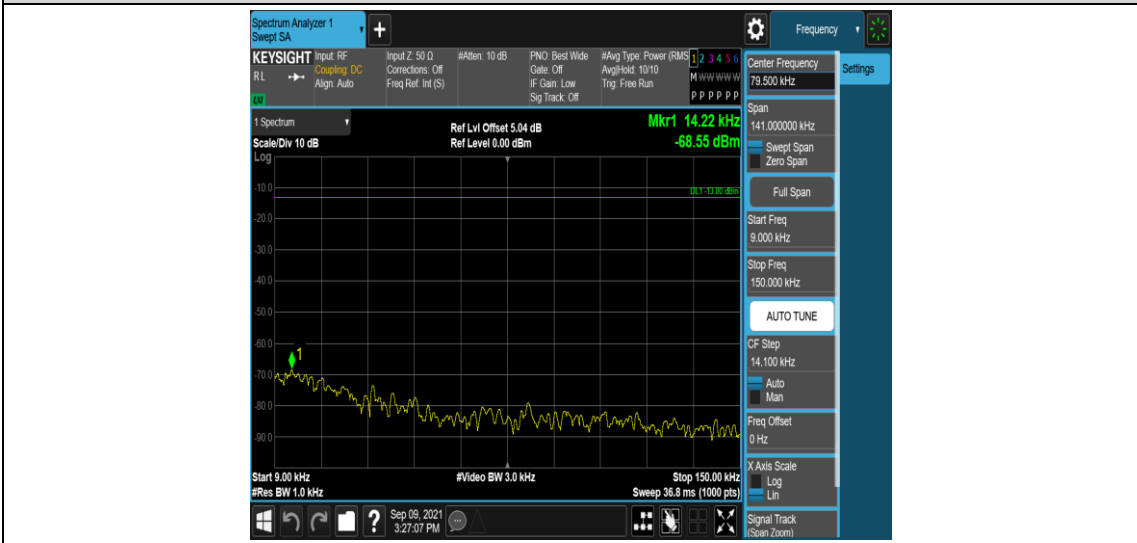

Band4-20MHz-QPSK-20050-1RB#0-Range3:30~1000MHz

Band4-20MHz-QPSK-20050-1RB#0-Range4:1000~2000MHz

Band4-20MHz-QPSK-20050-1RB#0-Range5:2000~20000MHz

Band4-20MHz-QPSK-20175-1RB#0-Range1:0.009~0.15MHz

Band4-20MHz-QPSK-20175-1RB#0-Range2:0.15~30MHz

Band4-20MHz-QPSK-20175-1RB#0-Range3:30~1000MHz

Band4-20MHz-QPSK-20175-1RB#0-Range4:1000~2000MHz

Band4-20MHz-QPSK-20175-1RB#0-Range5:2000~20000MHz

Band4-20MHz-QPSK-20300-1RB#0-Range1:0.009~0.15MHz

Band4-20MHz-QPSK-20300-1RB#0-Range2:0.15~30MHz

Band4-20MHz-QPSK-20300-1RB#0-Range3:30~1000MHz

Band4-20MHz-QPSK-20300-1RB#0-Range4:1000~2000MHz

Band4-20MHz-QPSK-20300-1RB#0-Range5:2000~20000MHz

Band4-20MHz-16QAM-20050-1RB#0-Range1:0.009~0.15MHz

Band4-20MHz-16QAM-20050-1RB#0-Range2:0.15~30MHz