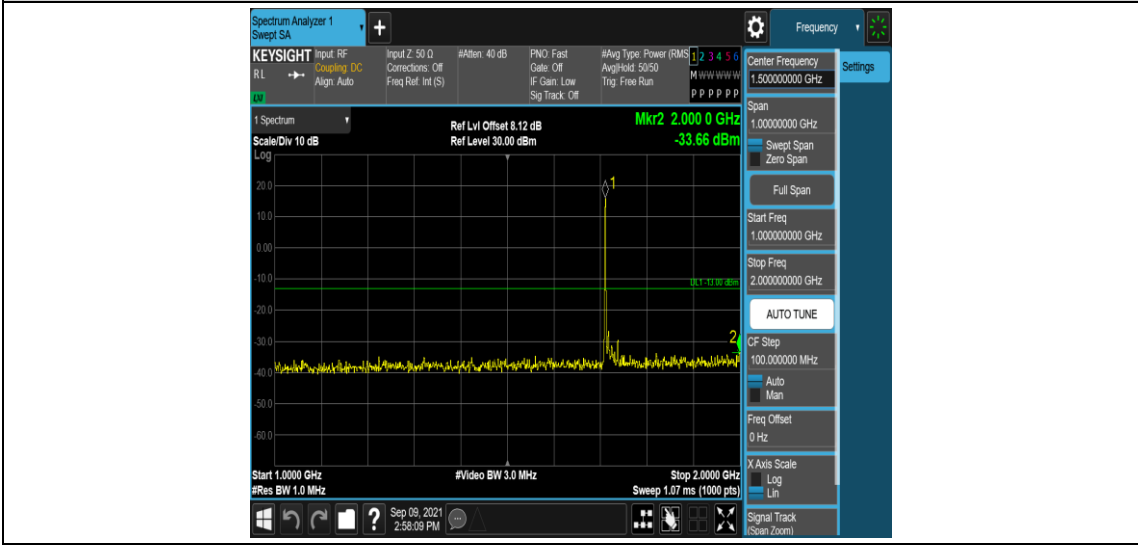

Band4-10MHz-16QAM-20350-1RB#0-Range3:30~1000MHz

Band4-10MHz-16QAM-20350-1RB#0-Range4: 1000~2000MHz

Band4-10MHz-16QAM-20350-1RB#0-Range5:2000~20000MHz

Band4-15MHz-QPSK-20025-1RB#0-Range1:0.009~0.15MHz

Band4-15MHz-QPSK-2025-1RB#0-Range2:0.15~30MHz

Band4-15MHz-QPSK-2025-1RB#0-Range3:30~1000MHz

Band4-15MHz-QPSK-2025-1RB#0-Range4:1000~2000MHz

Band4-15MHz-QPSK-2025-1RB#0-Range5:2000~20000MHz

Band4-15MHz-QPSK-20175-1RB#0-Range1:0.009~0.15MHz

Band4-15MHz-QPSK-20175-1RB#0-Range2:0.15~30MHz