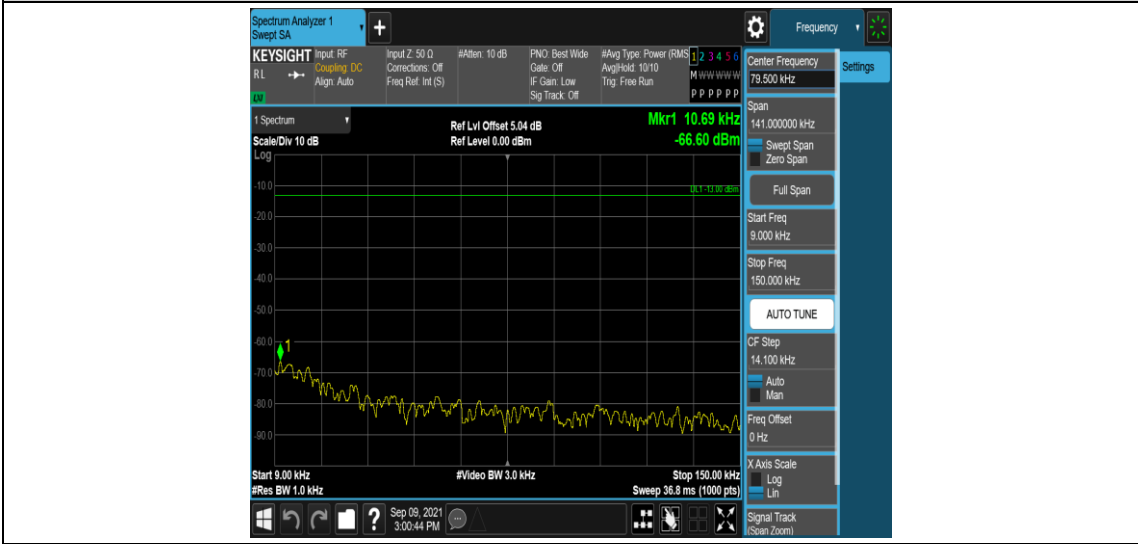

Band4-15MHz-QPSK-20175-1RB#0-Range3:30~1000MHz

Band4-15MHz-QPSK-20175-1RB#0-Range4:1000~2000MHz

Band4-15MHz-QPSK-20175-1RB#0-Range5:2000~20000MHz

Band4-15MHz-QPSK-20325-1RB#0-Range1:0.009~0.15MHz

Band4-15MHz-QPSK-20325-1RB#0-Range2:0.15~30MHz

Band4-15MHz-QPSK-20325-1RB#0-Range3:30~1000MHz

Band4-15MHz-QPSK-20325-1RB#0-Range4:1000~2000MHz

Band4-15MHz-QPSK-20325-1RB#0-Range5:2000~20000MHz

Band4-15MHz-16QAM-20025-1RB#0-Range1:0.009~0.15MHz

Band4-15MHz-16QAM-20025-1RB#0-Range2:0.15~30MHz

Band4-15MHz-16QAM-20025-1RB#0-Range3:30~1000MHz

Band4-15MHz-16QAM-20025-1RB#0-Range4:1000~2000MHz

Band4-15MHz-16QAM-20025-1RB#0-Range5:2000~20000MHz

Band4-15MHz-16QAM-20175-1RB#0-Range1:0.009~0.15MHz

Band4-15MHz-16QAM-20175-1RB#0-Range2:0.15~30MHz