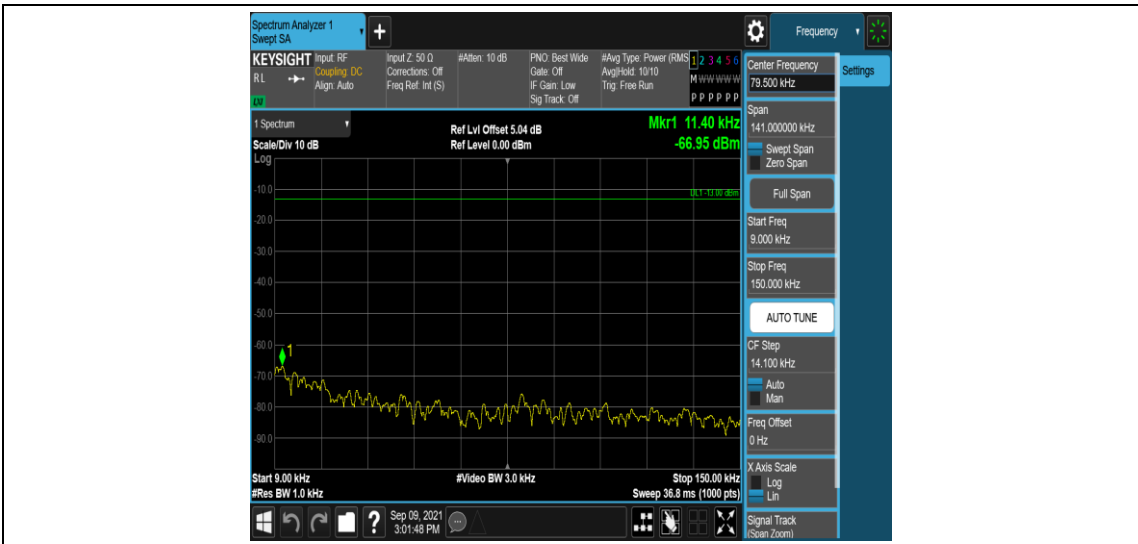

Band4-15MHz-QPSK-2025-1RB#0-Range3:30~1000MHz

Band4-15MHz-QPSK-2025-1RB#0-Range4:1000~2000MHz

Band4-15MHz-QPSK-2025-1RB#0-Range5:2000~20000MHz

Band4-15MHz-QPSK-20175-1RB#0-Range1:0.009~0.15MHz

Band4-15MHz-QPSK-20175-1RB#0-Range2:0.15~30MHz

Band4-15MHz-QPSK-20175-1RB#0-Range3:30~1000MHz

Band4-15MHz-QPSK-20175-1RB#0-Range4:1000~2000MHz

Band4-15MHz-QPSK-20175-1RB#0-Range5:2000~20000MHz

Band4-15MHz-QPSK-20325-1RB#0-Range1:0.009~0.15MHz

Band4-15MHz-QPSK-20325-1RB#0-Range2:0.15~30MHz