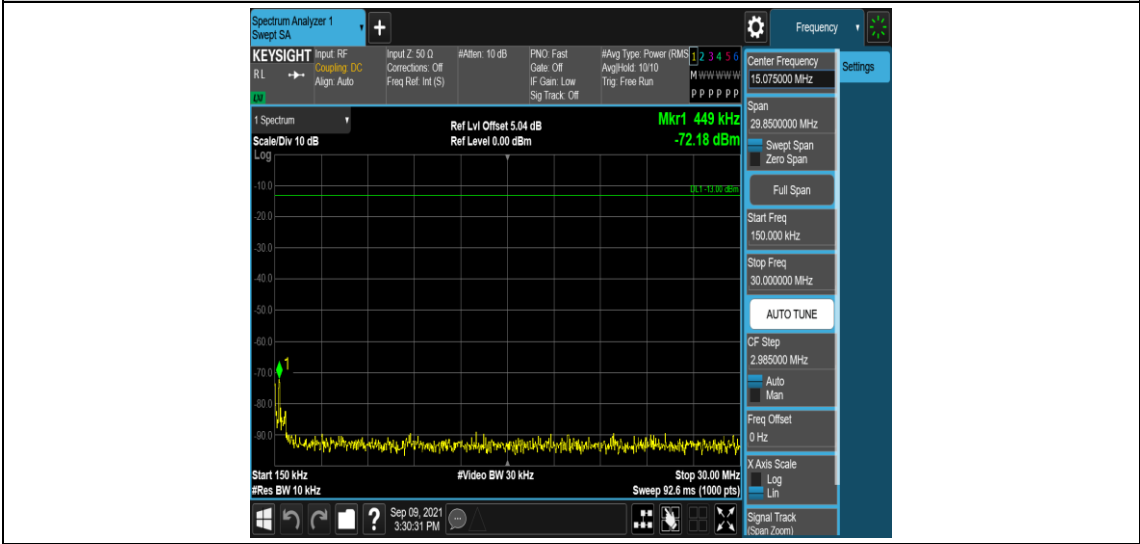

Band4-20MHz-QPSK-20175-1RB#0-Range3:30~1000MHz

Band4-20MHz-QPSK-20175-1RB#0-Range4:1000~2000MHz

Band4-20MHz-QPSK-20175-1RB#0-Range5:2000~20000MHz

Band4-20MHz-QPSK-20300-1RB#0-Range1:0.009~0.15MHz

Band4-20MHz-QPSK-20300-1RB#0-Range2:0.15~30MHz

Band4-20MHz-QPSK-20300-1RB#0-Range3:30~1000MHz

Band4-20MHz-QPSK-20300-1RB#0-Range4:1000~2000MHz

Band4-20MHz-QPSK-20300-1RB#0-Range5:2000~20000MHz

Band4-20MHz-16QAM-20050-1RB#0-Range1:0.009~0.15MHz

Band4-20MHz-16QAM-20050-1RB#0-Range2:0.15~30MHz