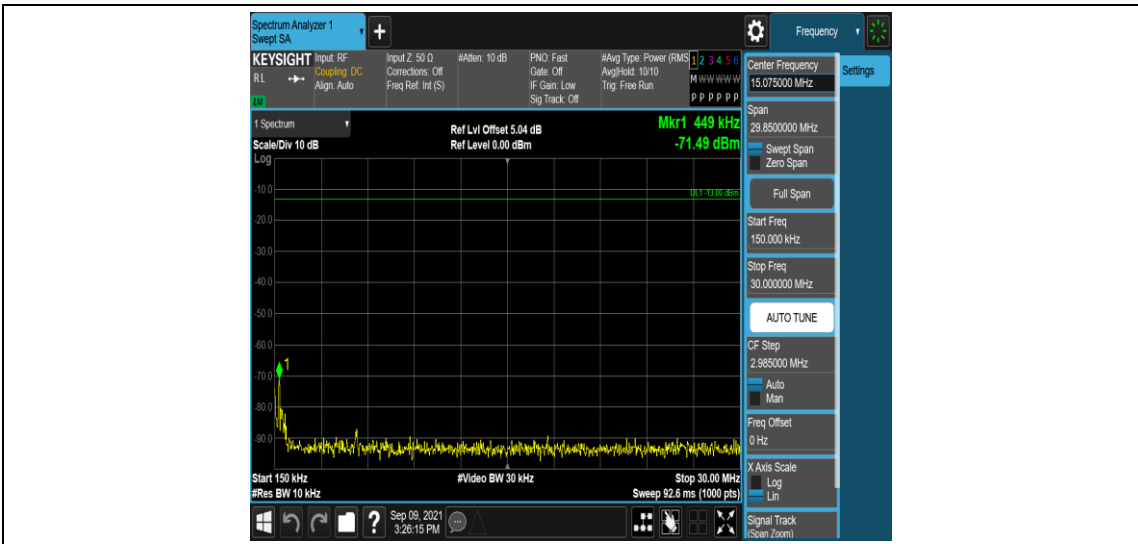

Band4-15MHz-16QAM-20325-1RB#0-Range3:30~1000MHz

Band4-15MHz-16QAM-20325-1RB#0-Range4: 1000~2000MHz

Band4-15MHz-16QAM-20325-1RB#0-Range5:2000~20000MHz

Band4-20MHz-QPSK-20050-1RB#0-Range1:0.009~0.15MHz

Band4-20MHz-QPSK-20050-1RB#0-Range2:0.15~30MHz

Band4-20MHz-QPSK-20050-1RB#0-Range3:30~1000MHz

Band4-20MHz-QPSK-20050-1RB#0-Range4:1000~2000MHz

Band4-20MHz-QPSK-20050-1RB#0-Range5:2000~20000MHz

Band4-20MHz-QPSK-20175-1RB#0-Range1:0.009~0.15MHz

Band4-20MHz-QPSK-20175-1RB#0-Range2:0.15~30MHz