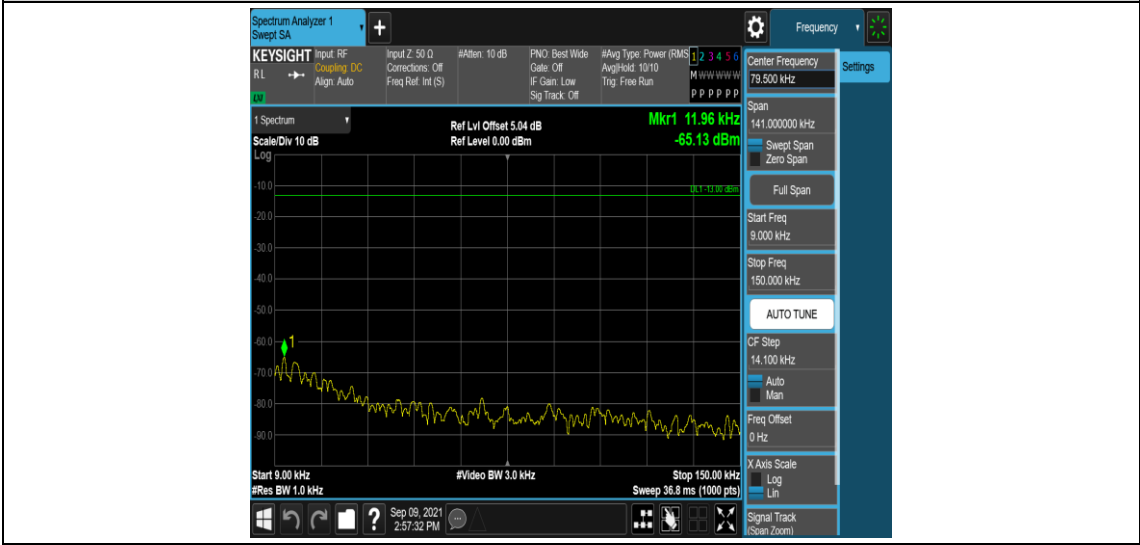

Band4-10MHz-16QAM-20175-1RB#0-Range3:30~1000MHz

Band4-10MHz-16QAM-20175-1RB#0-Range4:1000~2000MHz

Band4-10MHz-16QAM-20175-1RB#0-Range5:2000~20000MHz

Band4-10MHz-16QAM-20350-1RB#0-Range1:0.009~0.15MHz

Band4-10MHz-16QAM-20350-1RB#0-Range2:0.15~30MHz

Band4-10MHz-16QAM-20350-1RB#0-Range3:30~1000MHz

Band4-10MHz-16QAM-20350-1RB#0-Range4: 1000~2000MHz

Band4-10MHz-16QAM-20350-1RB#0-Range5:2000~20000MHz

Band4-15MHz-QPSK-20025-1RB#0-Range1:0.009~0.15MHz

Band4-15MHz-QPSK-2025-1RB#0-Range2:0.15~30MHz