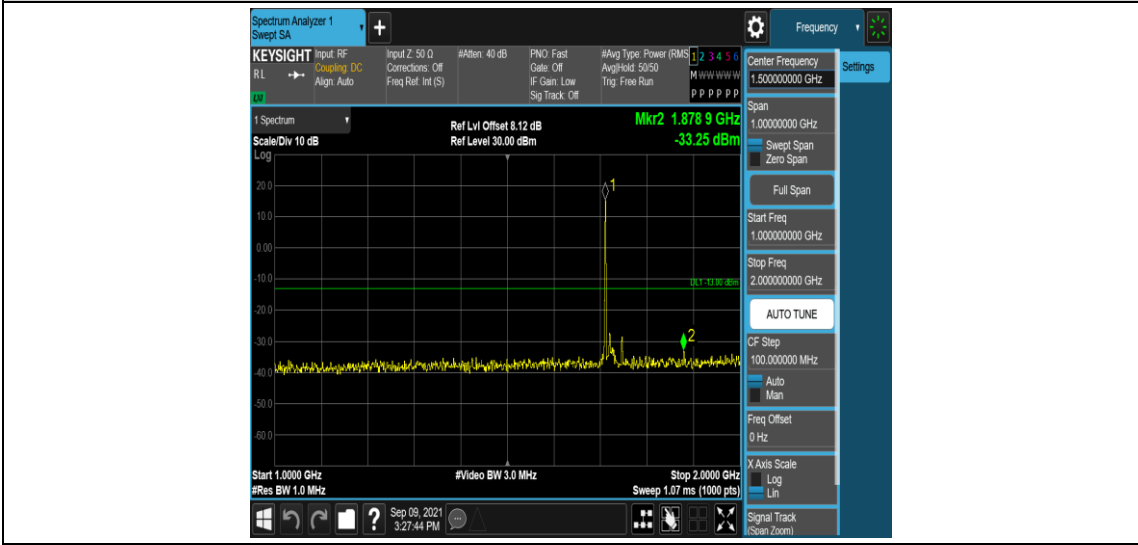

Band4-20MHz-QPSK-20300-1RB#0-Range3:30~1000MHz

Band4-20MHz-QPSK-20300-1RB#0-Range4:1000~2000MHz

Band4-20MHz-QPSK-20300-1RB#0-Range5:2000~20000MHz

Band4-20MHz-16QAM-20050-1RB#0-Range1:0.009~0.15MHz

Band4-20MHz-16QAM-20050-1RB#0-Range2:0.15~30MHz

Band4-20MHz-16QAM-20050-1RB#0-Range3:30~1000MHz

Band4-20MHz-16QAM-20050-1RB#0-Range4:1000~2000MHz