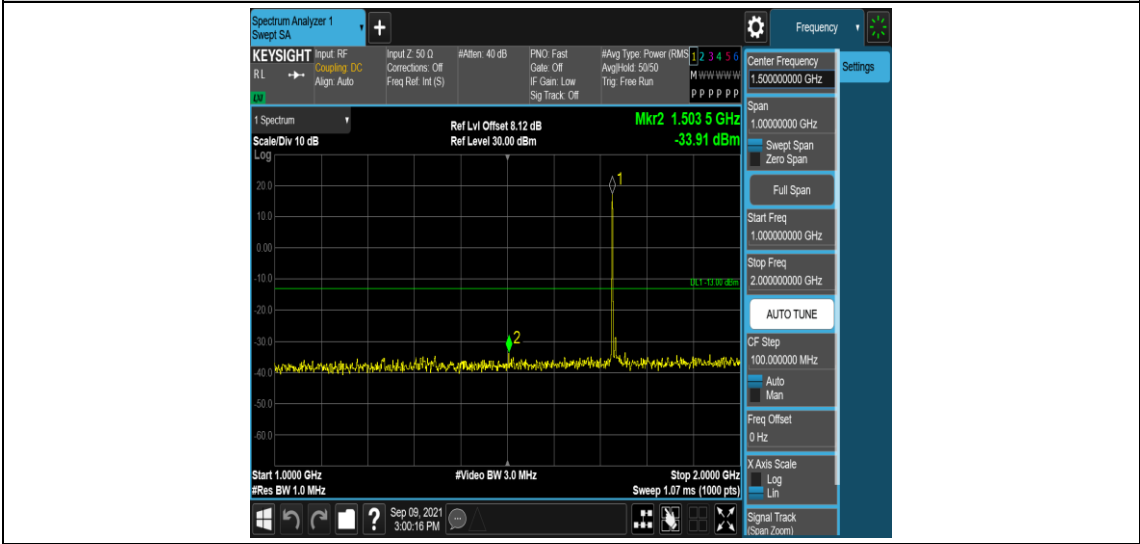

Band4-15MHz-QPSK-2025-1RB#0-Range3:30~1000MHz

Band4-15MHz-QPSK-2025-1RB#0-Range4:1000~2000MHz

Band4-15MHz-QPSK-2025-1RB#0-Range5:2000~20000MHz

Band4-15MHz-QPSK-20175-1RB#0-Range1:0.009~0.15MHz

Band4-15MHz-QPSK-20175-1RB#0-Range2:0.15~30MHz

Band4-15MHz-QPSK-20175-1RB#0-Range3:30~1000MHz

Band4-15MHz-QPSK-20175-1RB#0-Range4:1000~2000MHz

Band4-15MHz-QPSK-20175-1RB#0-Range5:2000~20000MHz

Band4-15MHz-QPSK-20325-1RB#0-Range1:0.009~0.15MHz

Band4-15MHz-QPSK-20325-1RB#0-Range2:0.15~30MHz