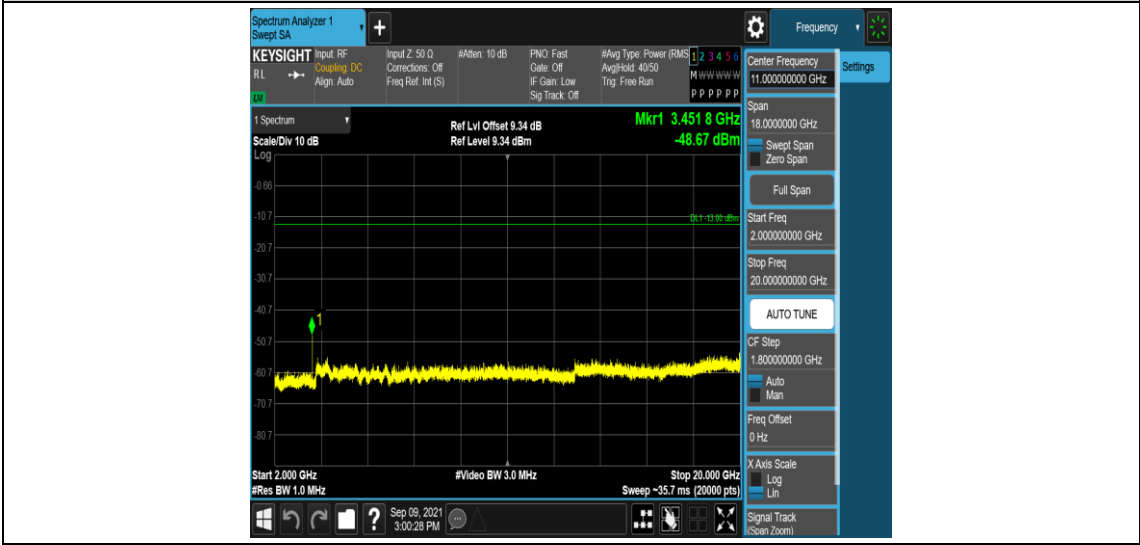

Band4-15MHz-QPSK-2025-1RB#0-Range3:30~1000MHz

Band4-15MHz-QPSK-2025-1RB#0-Range4:1000~2000MHz

Band4-15MHz-QPSK-2025-1RB#0-Range5:2000~20000MHz

Band4-15MHz-QPSK-20175-1RB#0-Range1:0.009~0.15MHz

Band4-15MHz-QPSK-20175-1RB#0-Range2:0.15~30MHz

Band4-15MHz-QPSK-20175-1RB#0-Range3:30~1000MHz

Band4-15MHz-QPSK-20175-1RB#0-Range4:1000~2000MHz

Band4-15MHz-QPSK-20175-1RB#0-Range5:2000~20000MHz

Band4-15MHz-QPSK-20325-1RB#0-Range1:0.009~0.15MHz

Band4-15MHz-QPSK-20325-1RB#0-Range2:0.15~30MHz