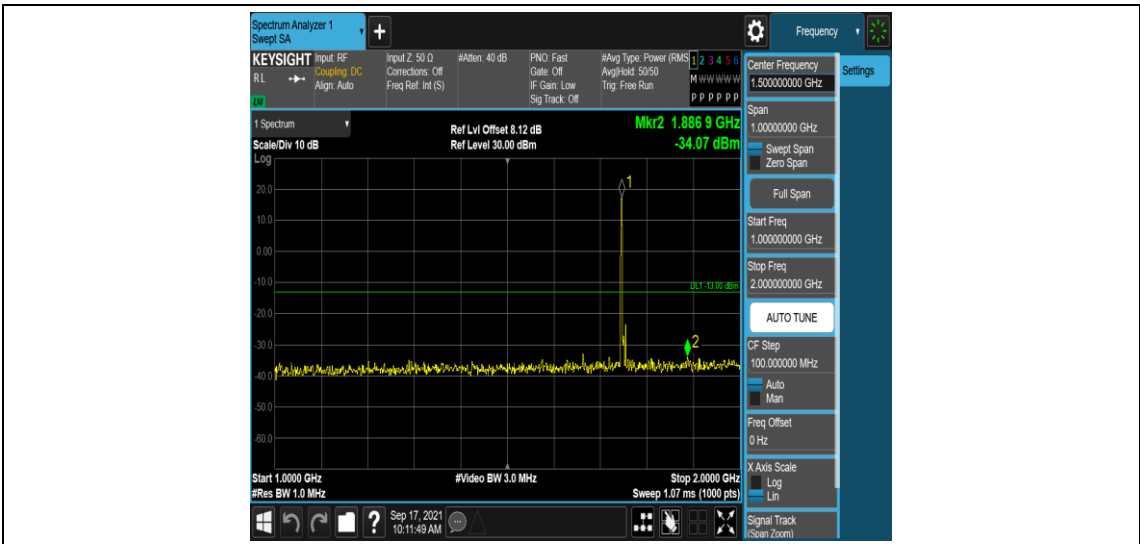

Band4-10MHz-16QAM-20175-1RB#0-Range3:30~1000MHz

Band4-10MHz-16QAM-20175-1RB#0-Range4:1000~2000MHz

Band4-10MHz-16QAM-20175-1RB#0-Range5:2000~20000MHz

Band4-10MHz-16QAM-20350-1RB#0-Range1:0.009~0.15MHz

Band4-10MHz-16QAM-20350-1RB#0-Range2:0.15~30MHz

Band4-10MHz-16QAM-20350-1RB#0-Range3:30~1000MHz

Band4-10MHz-16QAM-20350-1RB#0-Range4: 1000~2000MHz

Band4-10MHz-16QAM-20350-1RB#0-Range5:2000~20000MHz

Band4-15MHz-QPSK-20025-1RB#0-Range1:0.009~0.15MHz

Band4-15MHz-QPSK-2025-1RB#0-Range2:0.15~30MHz