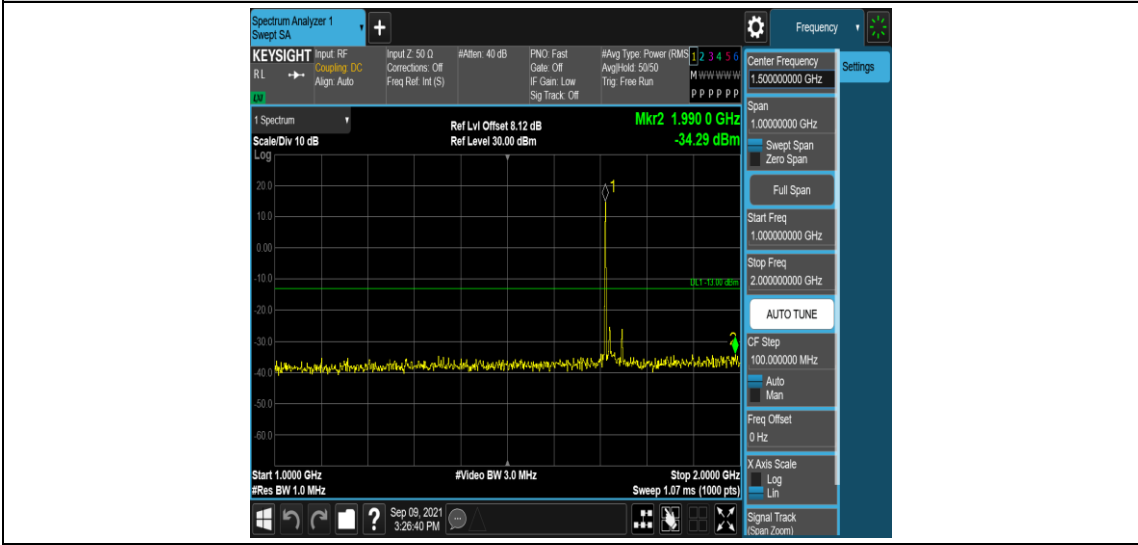

Band4-15MHz-16QAM-20325-1RB#0-Range3:30~1000MHz

Band4-15MHz-16QAM-20325-1RB#0-Range4: 1000~2000MHz

Band4-15MHz-16QAM-20325-1RB#0-Range5:2000~20000MHz

Band4-20MHz-QPSK-20050-1RB#0-Range1:0.009~0.15MHz

Band4-20MHz-QPSK-20050-1RB#0-Range2:0.15~30MHz

Band4-20MHz-QPSK-20050-1RB#0-Range3:30~1000MHz

Band4-20MHz-QPSK-20050-1RB#0-Range4:1000~2000MHz

Band4-20MHz-QPSK-20050-1RB#0-Range5:2000~20000MHz

Band4-20MHz-QPSK-20175-1RB#0-Range1:0.009~0.15MHz

Band4-20MHz-QPSK-20175-1RB#0-Range2:0.15~30MHz