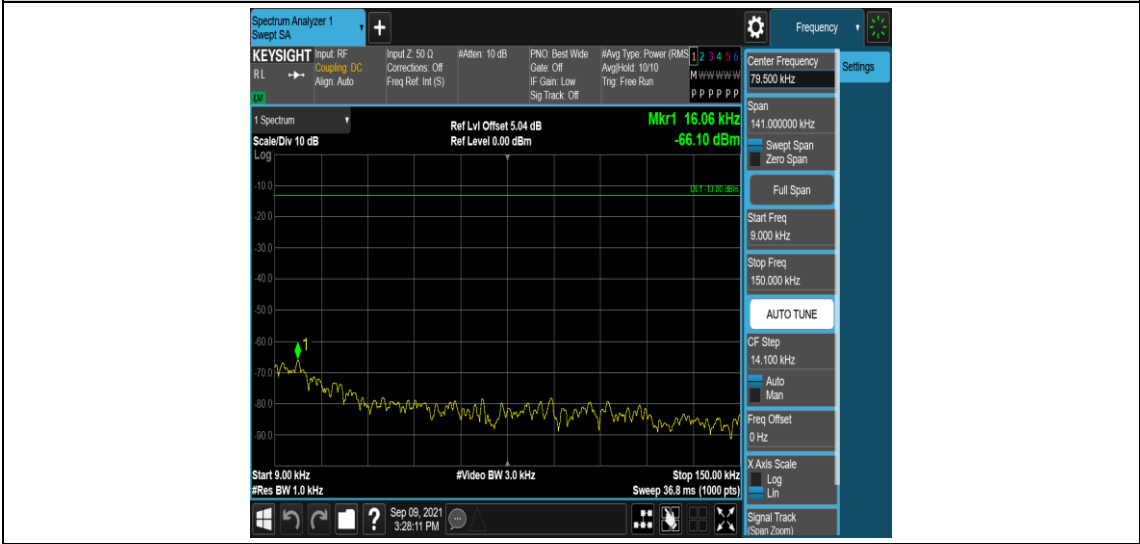

Band4-15MHz-16QAM-20175-1RB#0-Range3:30~1000MHz

Band4-15MHz-16QAM-20175-1RB#0-Range4:1000~2000MHz

Band4-15MHz-16QAM-20175-1RB#0-Range5:2000~20000MHz

Band4-15MHz-16QAM-20325-1RB#0-Range1:0.009~0.15MHz

Band4-15MHz-16QAM-20325-1RB#0-Range2:0.15~30MHz

Band4-15MHz-16QAM-20325-1RB#0-Range3:30~1000MHz

Band4-15MHz-16QAM-20325-1RB#0-Range4: 1000~2000MHz

Band4-15MHz-16QAM-20325-1RB#0-Range5:2000~20000MHz

Band4-20MHz-QPSK-20050-1RB#0-Range1:0.009~0.15MHz

Band4-20MHz-QPSK-20050-1RB#0-Range2:0.15~30MHz

Band4-20MHz-QPSK-20050-1RB#0-Range3:30~1000MHz

Band4-20MHz-QPSK-20050-1RB#0-Range4:1000~2000MHz

Band4-20MHz-QPSK-20050-1RB#0-Range5:2000~20000MHz

Band4-20MHz-QPSK-20175-1RB#0-Range1:0.009~0.15MHz

Band4-20MHz-QPSK-20175-1RB#0-Range2:0.15~30MHz