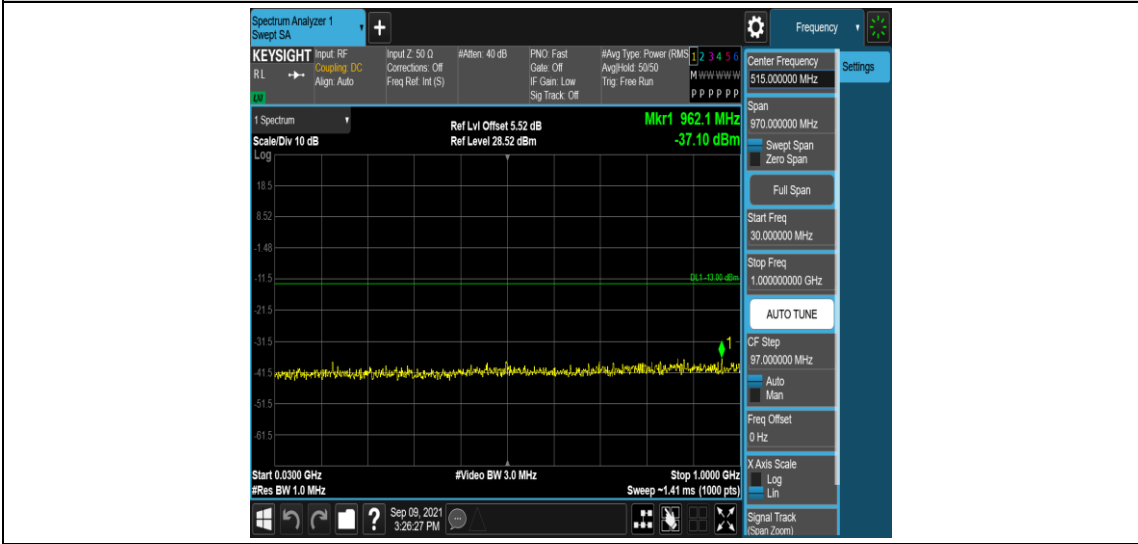

Band4-15MHz-16QAM-20325-1RB#0-Range3:30~1000MHz

Band4-15MHz-16QAM-20325-1RB#0-Range4: 1000~2000MHz

Band4-15MHz-16QAM-20325-1RB#0-Range5:2000~20000MHz

Band4-20MHz-QPSK-20050-1RB#0-Range1:0.009~0.15MHz

Band4-20MHz-QPSK-20050-1RB#0-Range2:0.15~30MHz