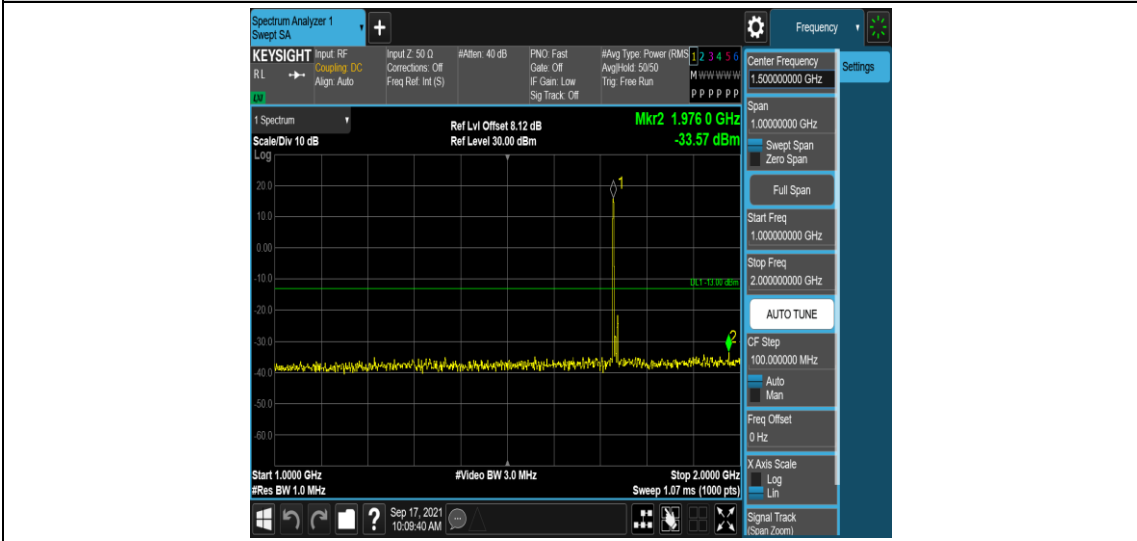

Band4-10MHz-16QAM-20175-1RB#0-Range3:30~1000MHz

Band4-10MHz-16QAM-20175-1RB#0-Range4:1000~2000MHz

Band4-10MHz-16QAM-20175-1RB#0-Range5:2000~20000MHz

Band4-10MHz-16QAM-20350-1RB#0-Range1:0.009~0.15MHz

Band4-10MHz-16QAM-20350-1RB#0-Range2:0.15~30MHz

Band4-10MHz-16QAM-20350-1RB#0-Range3:30~1000MHz

Band4-10MHz-16QAM-20350-1RB#0-Range4: 1000~2000MHz

Band4-10MHz-16QAM-20350-1RB#0-Range5:2000~20000MHz

Band4-15MHz-QPSK-20025-1RB#0-Range1:0.009~0.15MHz

Band4-15MHz-QPSK-2025-1RB#0-Range2:0.15~30MHz