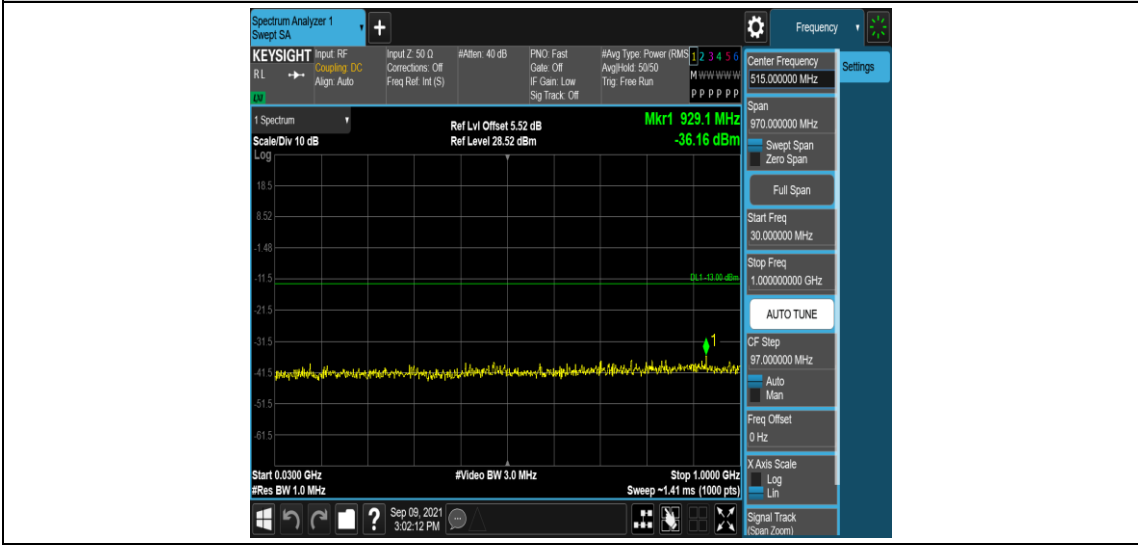

Band4-15MHz-QPSK-20175-1RB#0-Range3:30~1000MHz

Band4-15MHz-QPSK-20175-1RB#0-Range4:1000~2000MHz

Band4-15MHz-QPSK-20175-1RB#0-Range5:2000~20000MHz

Band4-15MHz-QPSK-20325-1RB#0-Range1:0.009~0.15MHz

Band4-15MHz-QPSK-20325-1RB#0-Range2:0.15~30MHz

Band4-15MHz-QPSK-20325-1RB#0-Range3:30~1000MHz

Band4-15MHz-QPSK-20325-1RB#0-Range4:1000~2000MHz

Band4-15MHz-QPSK-20325-1RB#0-Range5:2000~20000MHz

Band4-15MHz-16QAM-20025-1RB#0-Range1:0.009~0.15MHz

Band4-15MHz-16QAM-20025-1RB#0-Range2:0.15~30MHz