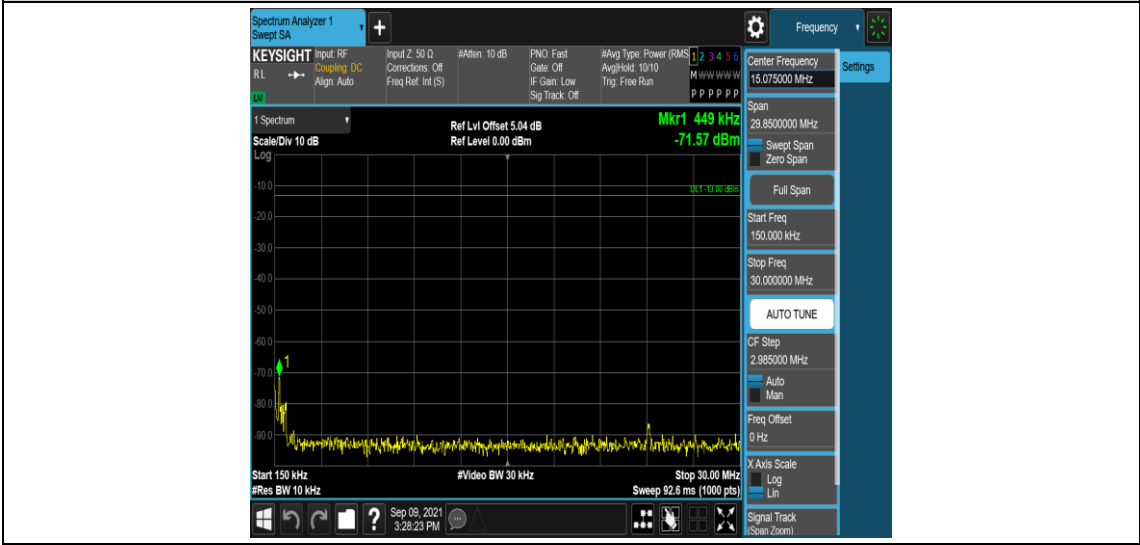

Band4-20MHz-QPSK-20050-1RB#0-Range3:30~1000MHz

Band4-20MHz-QPSK-20050-1RB#0-Range4:1000~2000MHz

Band4-20MHz-QPSK-20050-1RB#0-Range5:2000~20000MHz

Band4-20MHz-QPSK-20175-1RB#0-Range1:0.009~0.15MHz

Band4-20MHz-QPSK-20175-1RB#0-Range2:0.15~30MHz

Band4-20MHz-QPSK-20175-1RB#0-Range3:30~1000MHz

Band4-20MHz-QPSK-20175-1RB#0-Range4:1000~2000MHz

Band4-20MHz-QPSK-20175-1RB#0-Range5:2000~20000MHz

Band4-20MHz-QPSK-20300-1RB#0-Range1:0.009~0.15MHz

Band4-20MHz-QPSK-20300-1RB#0-Range2:0.15~30MHz