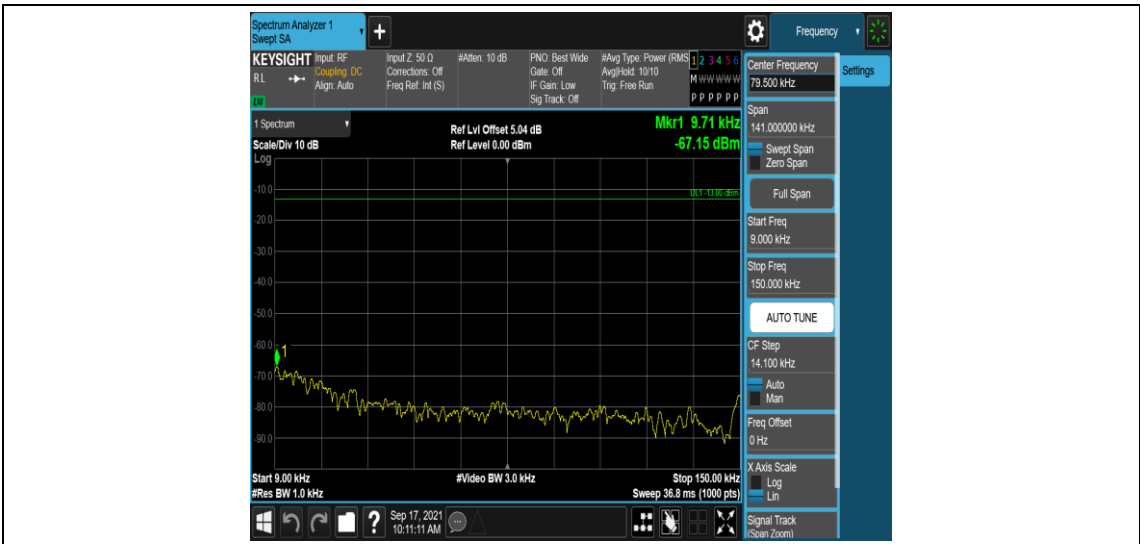

Band4-10MHz-16QAM-20175-1RB#0-Range3:30~1000MHz

Band4-10MHz-16QAM-20175-1RB#0-Range4:1000~2000MHz

Band4-10MHz-16QAM-20175-1RB#0-Range5:2000~20000MHz

Band4-10MHz-16QAM-20350-1RB#0-Range1:0.009~0.15MHz

Band4-10MHz-16QAM-20350-1RB#0-Range2:0.15~30MHz

Band4-10MHz-16QAM-20350-1RB#0-Range3:30~1000MHz

Band4-10MHz-16QAM-20350-1RB#0-Range4: 1000~2000MHz

Band4-10MHz-16QAM-20350-1RB#0-Range5:2000~20000MHz

Band4-15MHz-QPSK-20025-1RB#0-Range1:0.009~0.15MHz

Band4-15MHz-QPSK-2025-1RB#0-Range2:0.15~30MHz