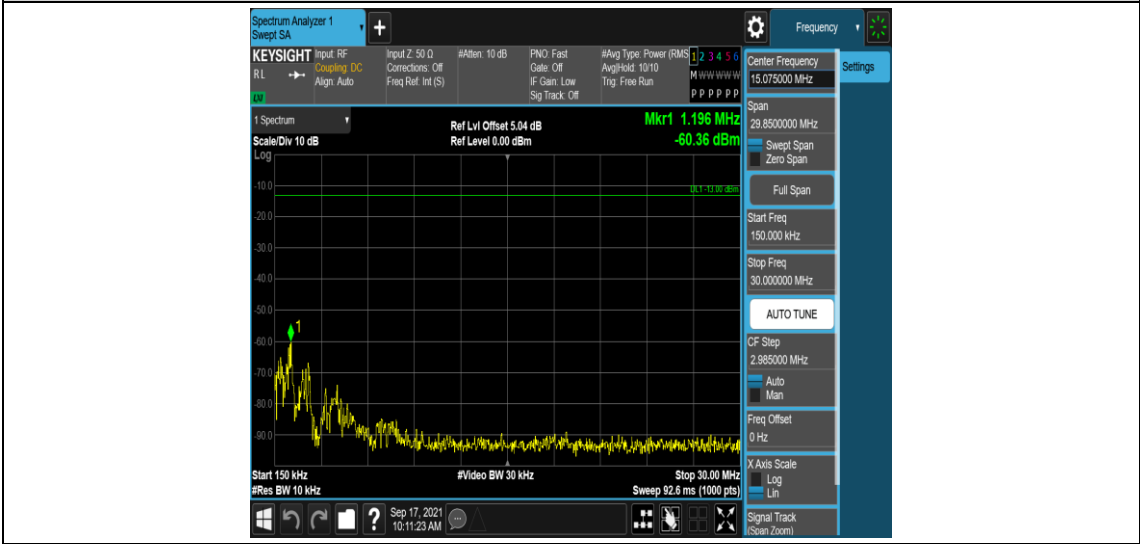

Band4-10MHz-16QAM-20175-1RB#0-Range3:30~1000MHz

Band4-10MHz-16QAM-20175-1RB#0-Range4:1000~2000MHz

Band4-10MHz-16QAM-20175-1RB#0-Range5:2000~20000MHz

Band4-10MHz-16QAM-20350-1RB#0-Range1:0.009~0.15MHz

Band4-10MHz-16QAM-20350-1RB#0-Range2:0.15~30MHz

Band4-10MHz-16QAM-20350-1RB#0-Range3:30~1000MHz

Band4-10MHz-16QAM-20350-1RB#0-Range4: 1000~2000MHz

Band4-10MHz-16QAM-20350-1RB#0-Range5:2000~20000MHz

Band4-15MHz-QPSK-20025-1RB#0-Range1:0.009~0.15MHz

Band4-15MHz-QPSK-2025-1RB#0-Range2:0.15~30MHz

Band4-15MHz-QPSK-2025-1RB#0-Range3:30~1000MHz

Band4-15MHz-QPSK-2025-1RB#0-Range4:1000~2000MHz

Band4-15MHz-QPSK-2025-1RB#0-Range5:2000~20000MHz

Band4-15MHz-QPSK-20175-1RB#0-Range1:0.009~0.15MHz

Band4-15MHz-QPSK-20175-1RB#0-Range2:0.15~30MHz