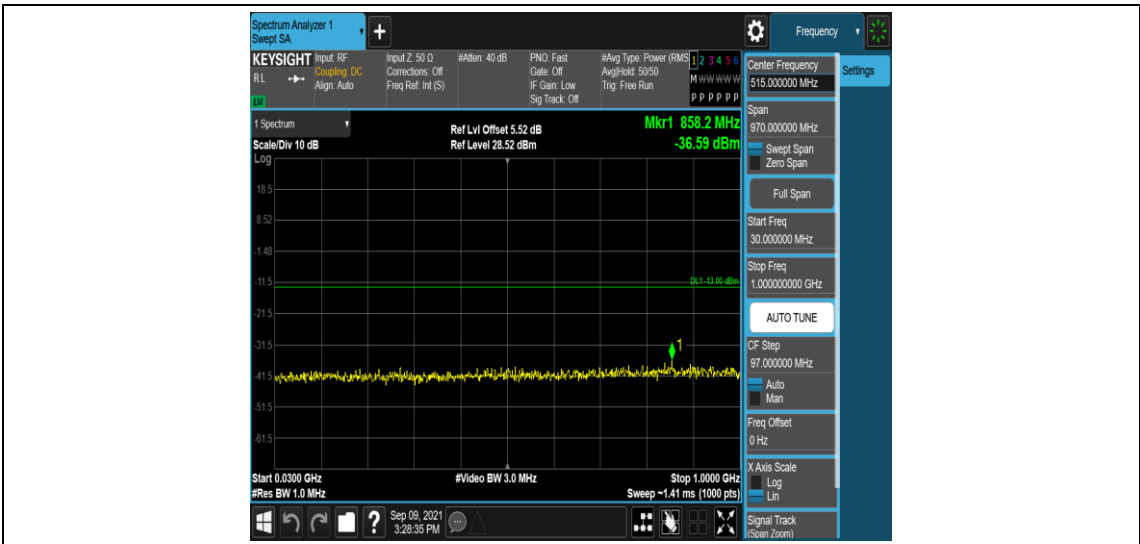

Band4-20MHz-QPSK-20050-1RB#0-Range3:30~1000MHz

Band4-20MHz-QPSK-20050-1RB#0-Range4:1000~2000MHz

Band4-20MHz-QPSK-20050-1RB#0-Range5:2000~20000MHz

Band4-20MHz-QPSK-20175-1RB#0-Range1:0.009~0.15MHz

Band4-20MHz-QPSK-20175-1RB#0-Range2:0.15~30MHz

Band4-20MHz-QPSK-20175-1RB#0-Range3:30~1000MHz

Band4-20MHz-QPSK-20175-1RB#0-Range4:1000~2000MHz

Band4-20MHz-QPSK-20175-1RB#0-Range5:2000~20000MHz

Band4-20MHz-QPSK-20300-1RB#0-Range1:0.009~0.15MHz

Band4-20MHz-QPSK-20300-1RB#0-Range2:0.15~30MHz