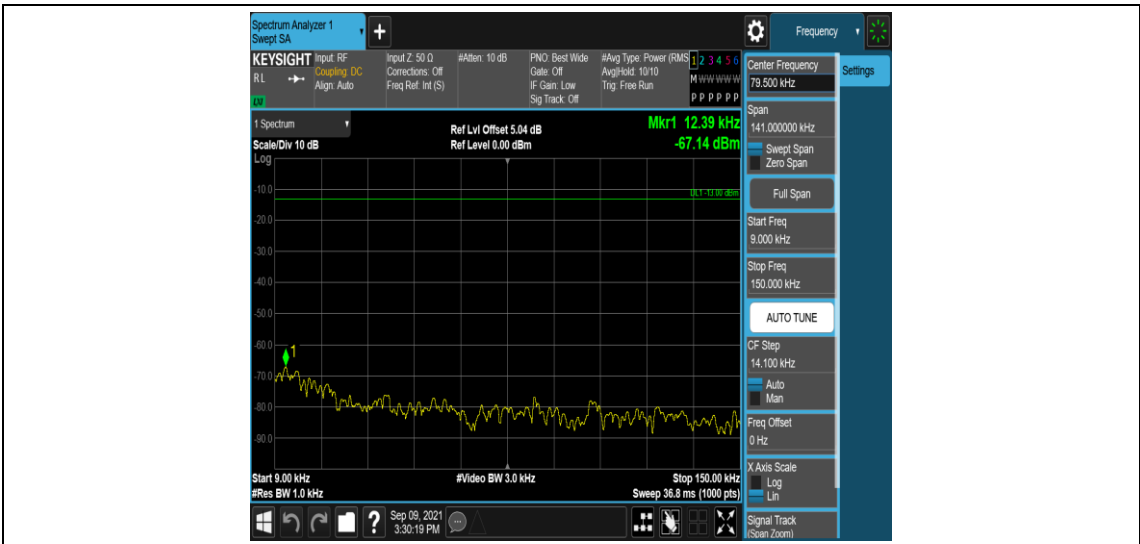

Band4-20MHz-QPSK-20175-1RB#0-Range3:30~1000MHz

Band4-20MHz-QPSK-20175-1RB#0-Range4:1000~2000MHz

Band4-20MHz-QPSK-20175-1RB#0-Range5:2000~20000MHz

Band4-20MHz-QPSK-20300-1RB#0-Range1:0.009~0.15MHz

Band4-20MHz-QPSK-20300-1RB#0-Range2:0.15~30MHz

Band4-20MHz-QPSK-20300-1RB#0-Range3:30~1000MHz

Band4-20MHz-QPSK-20300-1RB#0-Range4:1000~2000MHz

Band4-20MHz-QPSK-20300-1RB#0-Range5:2000~20000MHz

Band4-20MHz-16QAM-20050-1RB#0-Range1:0.009~0.15MHz

Band4-20MHz-16QAM-20050-1RB#0-Range2:0.15~30MHz