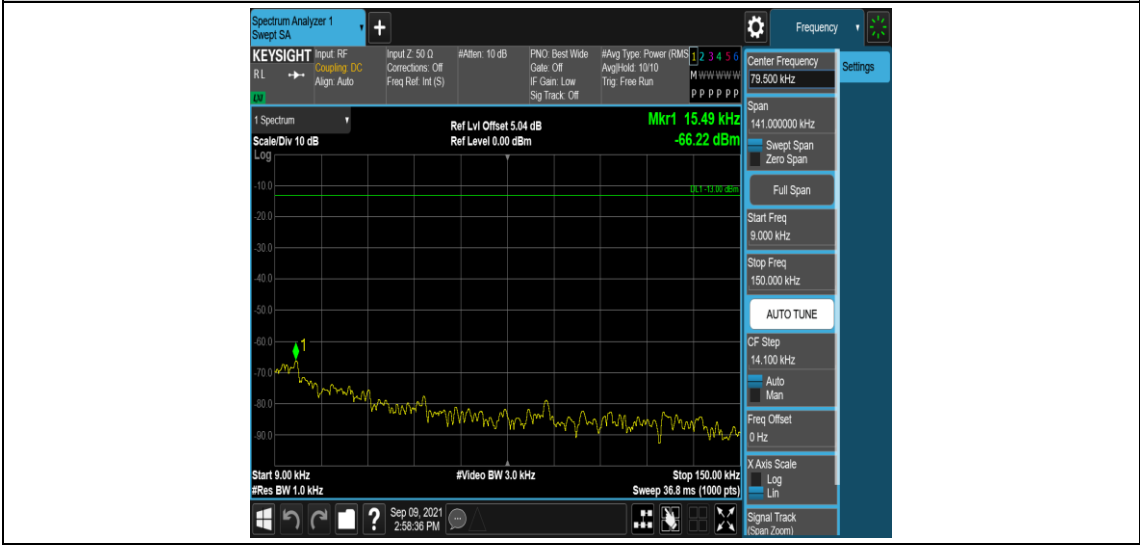

Band4-15MHz-QPSK-2025-1RB#0-Range3:30~1000MHz

Band4-15MHz-QPSK-2025-1RB#0-Range4:1000~2000MHz

Band4-15MHz-QPSK-2025-1RB#0-Range5:2000~20000MHz

Band4-15MHz-QPSK-20175-1RB#0-Range1:0.009~0.15MHz

Band4-15MHz-QPSK-20175-1RB#0-Range2:0.15~30MHz

Band4-15MHz-QPSK-20175-1RB#0-Range3:30~1000MHz

Band4-15MHz-QPSK-20175-1RB#0-Range4:1000~2000MHz

Band4-15MHz-QPSK-20175-1RB#0-Range5:2000~20000MHz

Band4-15MHz-QPSK-20325-1RB#0-Range1:0.009~0.15MHz

Band4-15MHz-QPSK-20325-1RB#0-Range2:0.15~30MHz

Band4-15MHz-QPSK-20325-1RB#0-Range3:30~1000MHz

Band4-15MHz-QPSK-20325-1RB#0-Range4:1000~2000MHz

Band4-15MHz-QPSK-20325-1RB#0-Range5:2000~20000MHz

Band4-15MHz-16QAM-20025-1RB#0-Range1:0.009~0.15MHz

Band4-15MHz-16QAM-20025-1RB#0-Range2:0.15~30MHz