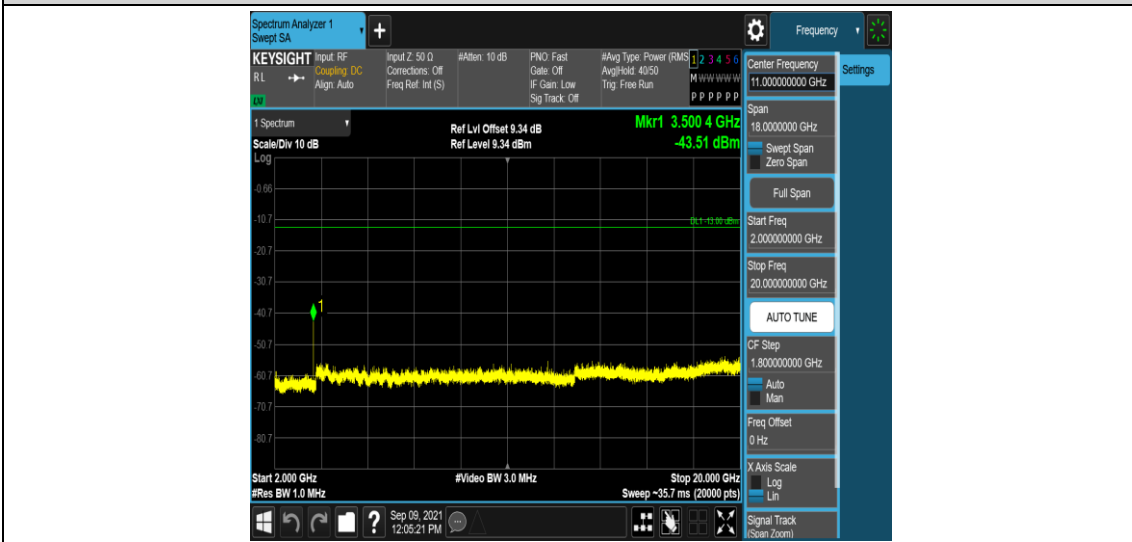

Band4-5MHz-QPSK-20375-1RB#0-Range4: 1000~2000MHz

Band4-5MHz-QPSK-20375-1RB#0-Range5:2000~20000MHz