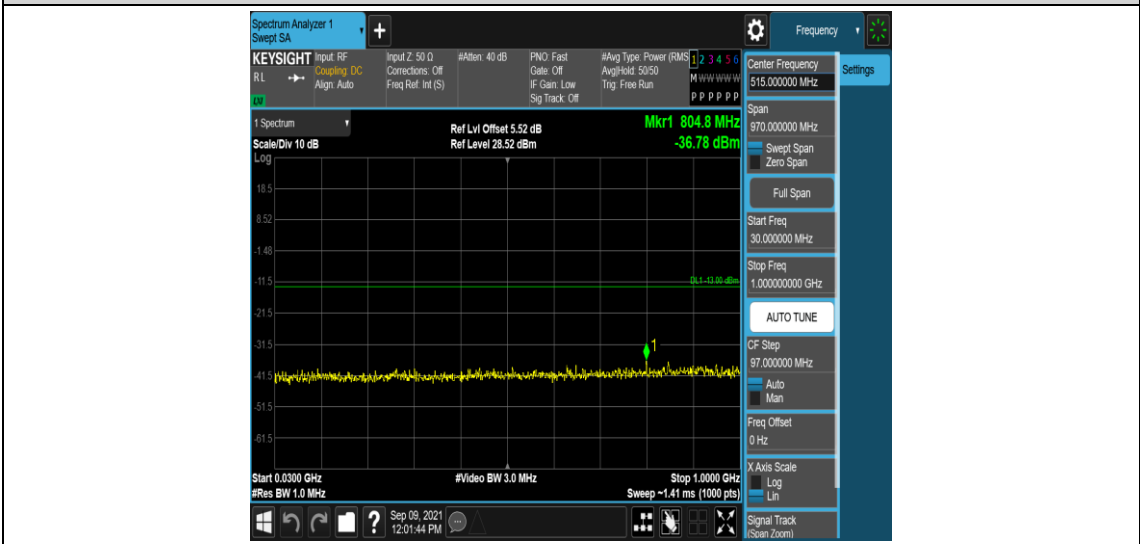

Band4-5MHz-QPSK-20375-1RB#0-Range3:30~1000MHz

Band4-5MHz-QPSK-20375-1RB#0-Range4: 1000~2000MHz

Band4-5MHz-QPSK-20375-1RB#0-Range5:2000~20000MHz

Band4-5MHz-16QAM-19975-1RB#0-Range1:0.009~0.15MHz

Band4-5MHz-16QAM-19975-1RB#0-Range2:0.15~30MHz

Band4-5MHz-16QAM-19975-1RB#0-Range3:30~1000MHz

Band4-5MHz-16QAM-19975-1RB#0-Range4:1000~2000MHz

Band4-5MHz-16QAM-19975-1RB#0-Range5:2000~20000MHz

Band4-5MHz-16QAM-20175-1RB#0-Range1:0.009~0.15MHz

Band4-5MHz-16QAM-20175-1RB#0-Range2:0.15~30MHz