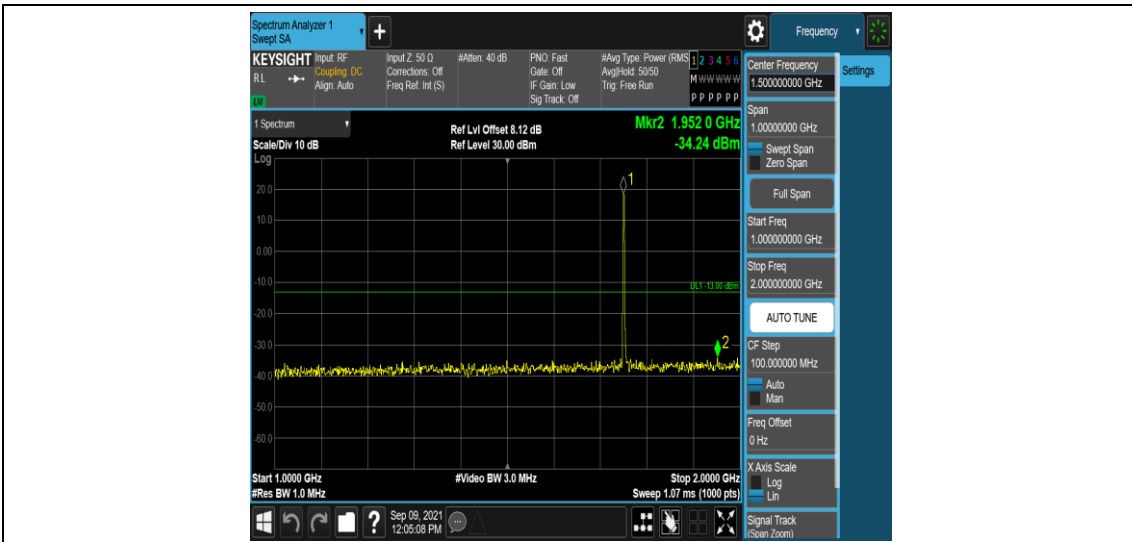

Band4-5MHz-QPSK-20375-1RB#0-Range3:30~1000MHz

Band4-5MHz-QPSK-20375-1RB#0-Range4: 1000~2000MHz