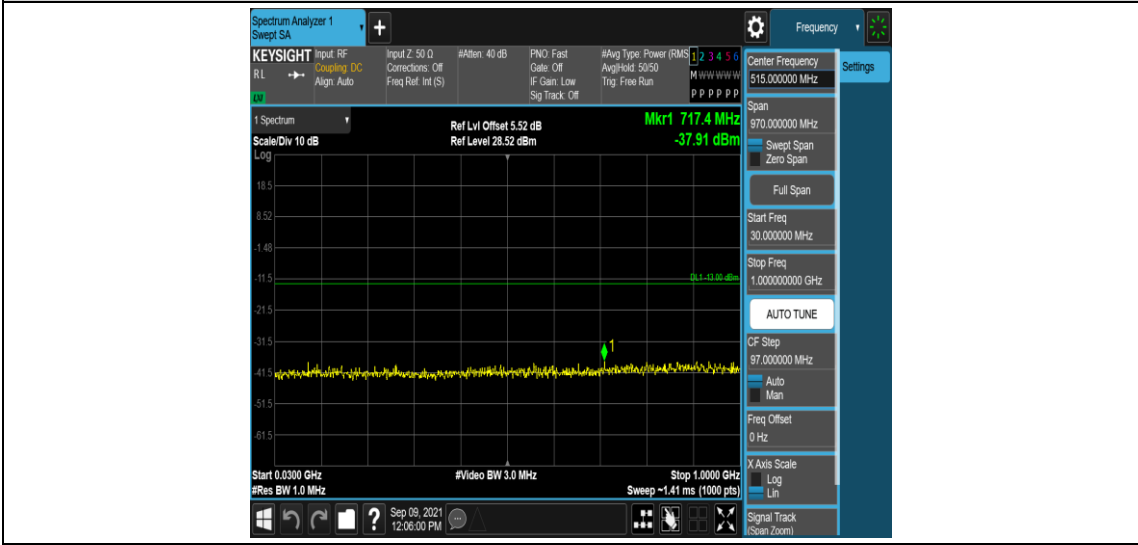

Band4-5MHz-16QAM-20175-1RB#0-Range3:30~1000MHz

Band4-5MHz-16QAM-20175-1RB#0-Range4:1000~2000MHz

Band4-5MHz-16QAM-20175-1RB#0-Range5:2000~20000MHz

Band4-5MHz-16QAM-20375-1RB#0-Range1:0.009~0.15MHz

Band4-5MHz-16QAM-20375-1RB#0-Range2:0.15~30MHz