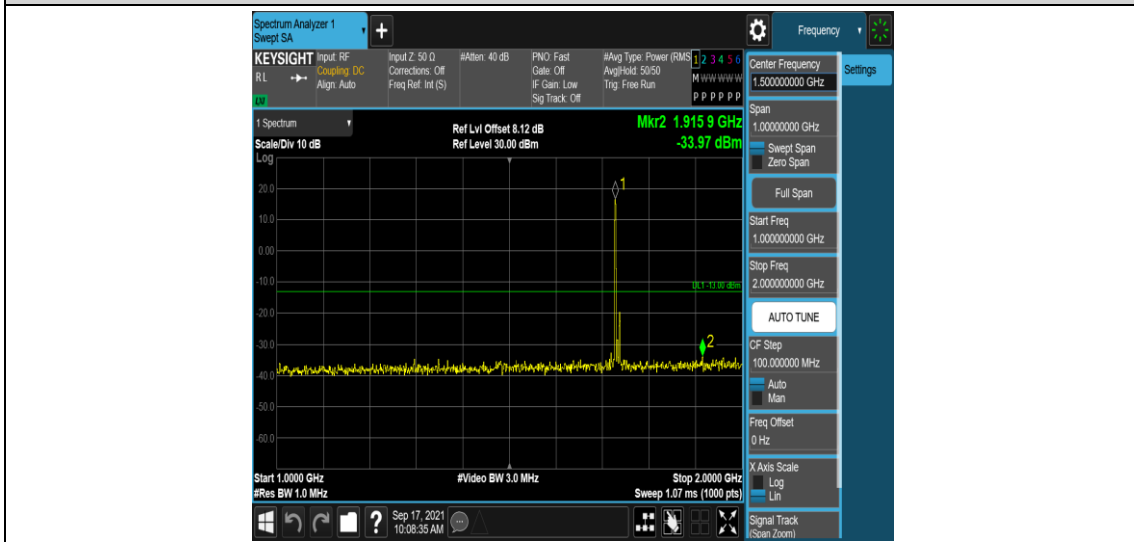

Band4-10MHz-QPSK-20000-1RB#0-Range3:30~1000MHz

Band4-10MHz-QPSK-20000-1RB#0-Range4:1000~2000MHz

Band4-10MHz-QPSK-20000-1RB#0-Range5:2000~20000MHz

Band4-10MHz-QPSK-20175-1RB#0-Range1:0.009~0.15MHz

Band4-10MHz-QPSK-20175-1RB#0-Range2:0.15~30MHz

Band4-10MHz-QPSK-20175-1RB#0-Range3:30~1000MHz

Band4-10MHz-QPSK-20175-1RB#0-Range4:1000~2000MHz

Band4-10MHz-QPSK-20175-1RB#0-Range5:2000~20000MHz

Band4-10MHz-QPSK-20350-1RB#0-Range1:0.009~0.15MHz

Band4-10MHz-QPSK-20350-1RB#0-Range2:0.15~30MHz