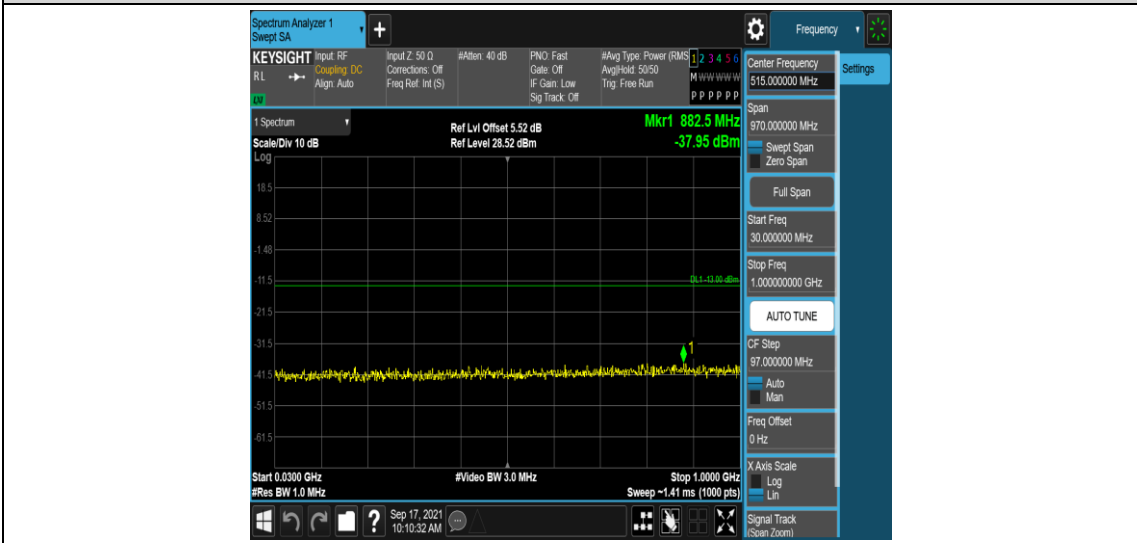

Band4-10MHz-QPSK-20175-1RB#0-Range3:30~1000MHz

Band4-10MHz-QPSK-20175-1RB#0-Range4:1000~2000MHz

Band4-10MHz-QPSK-20175-1RB#0-Range5:2000~20000MHz

Band4-10MHz-QPSK-20350-1RB#0-Range1:0.009~0.15MHz

Band4-10MHz-QPSK-20350-1RB#0-Range2:0.15~30MHz

Band4-10MHz-QPSK-20350-1RB#0-Range3:30~1000MHz

Band4-10MHz-QPSK-20350-1RB#0-Range4:1000~2000MHz

Band4-10MHz-QPSK-20350-1RB#0-Range5:2000~20000MHz

Band4-10MHz-16QAM-20000-1RB#0-Range1:0.009~0.15MHz

Band4-10MHz-16QAM-20000-1RB#0-Range2:0.15~30MHz