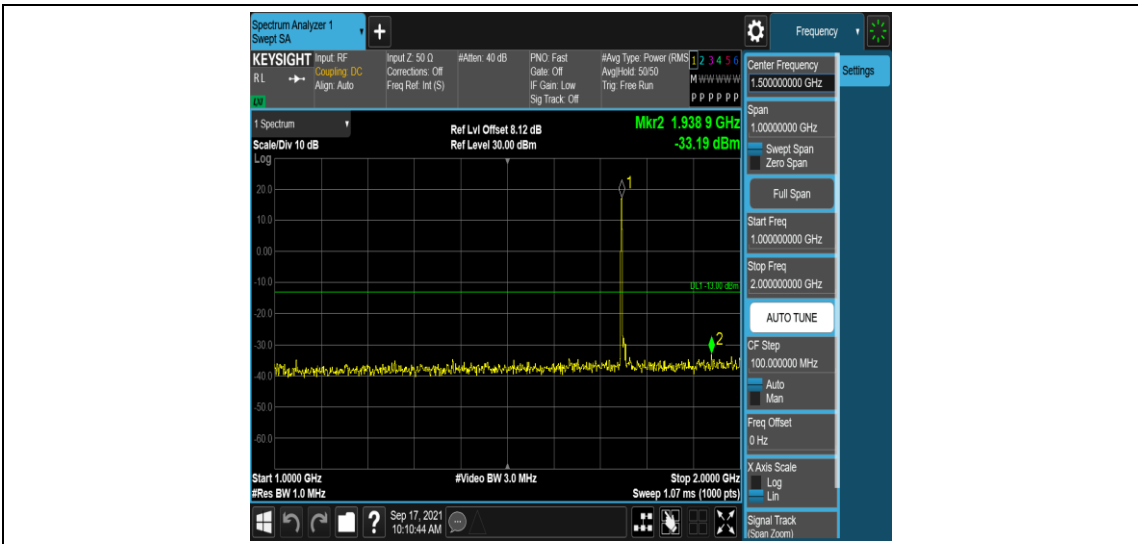

Band4-10MHz-QPSK-20350-1RB#0-Range3:30~1000MHz

Band4-10MHz-QPSK-20350-1RB#0-Range4:1000~2000MHz