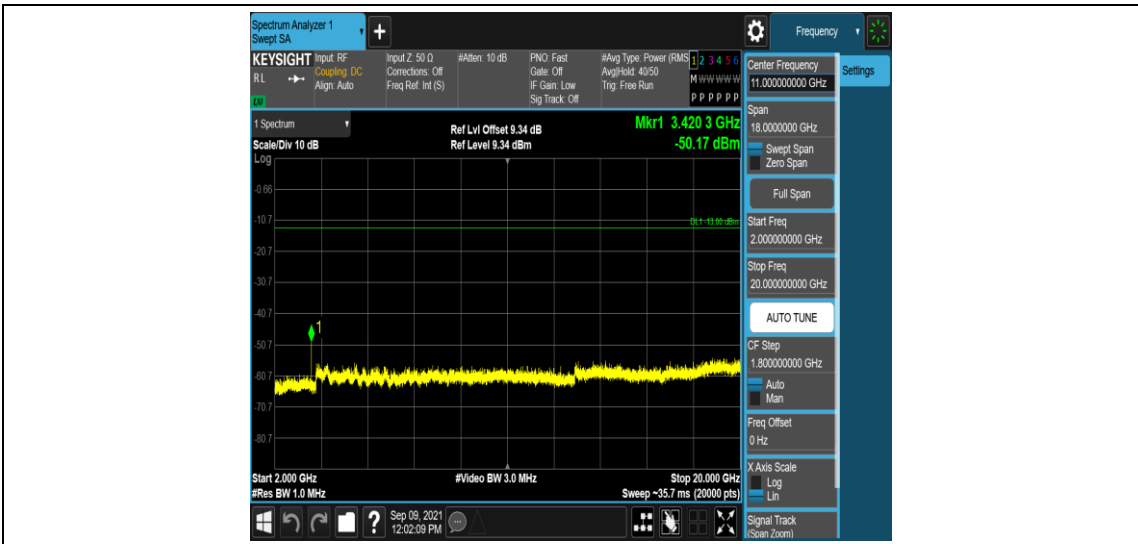

Band4-5MHz-16QAM-19975-1RB#0-Range4:1000~2000MHz

Band4-5MHz-16QAM-19975-1RB#0-Range5:2000~20000MHz