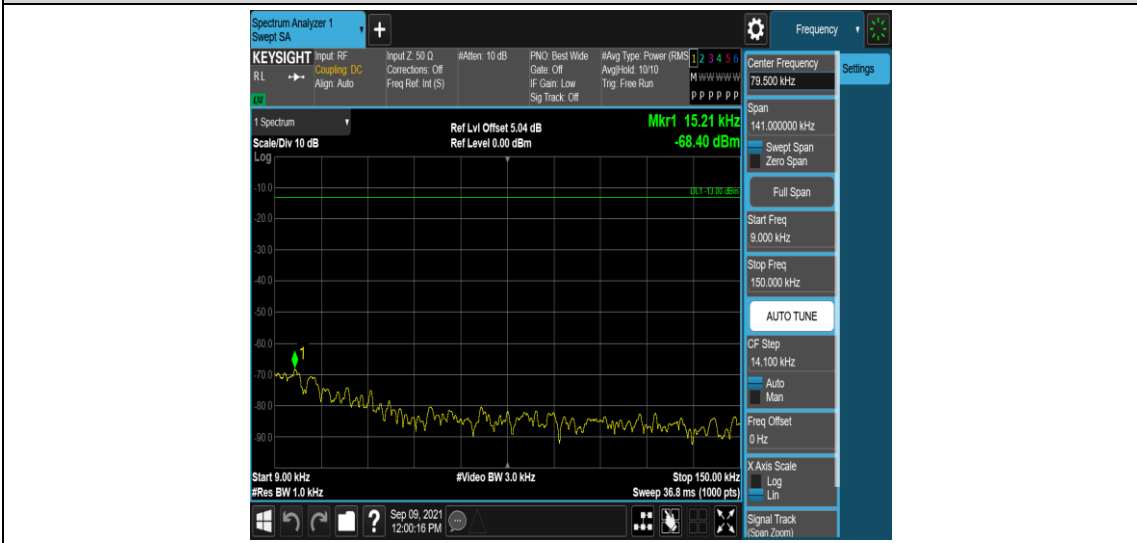

Band4-3MHz-16QAM-20175-1RB#0-Range3:30~1000MHz

Band4-3MHz-16QAM-20175-1RB#0-Range4:1000~2000MHz

Band4-3MHz-16QAM-20175-1RB#0-Range5:2000~20000MHz

Band4-3MHz-16QAM-20385-1RB#0-Range1:0.009~0.15MHz

Band4-3MHz-16QAM-20385-1RB#0-Range2:0.15~30MHz

Band4-3MHz-16QAM-20385-1RB#0-Range3:30~1000MHz

Band4-3MHz-16QAM-20385-1RB#0-Range4:1000~2000MHz

Band4-3MHz-16QAM-20385-1RB#0-Range5:2000~20000MHz

Band4-5MHz-QPSK-19975-1RB#0-Range1:0.009~0.15MHz

Band4-5MHz-QPSK-19975-1RB#0-Range2:0.15~30MHz