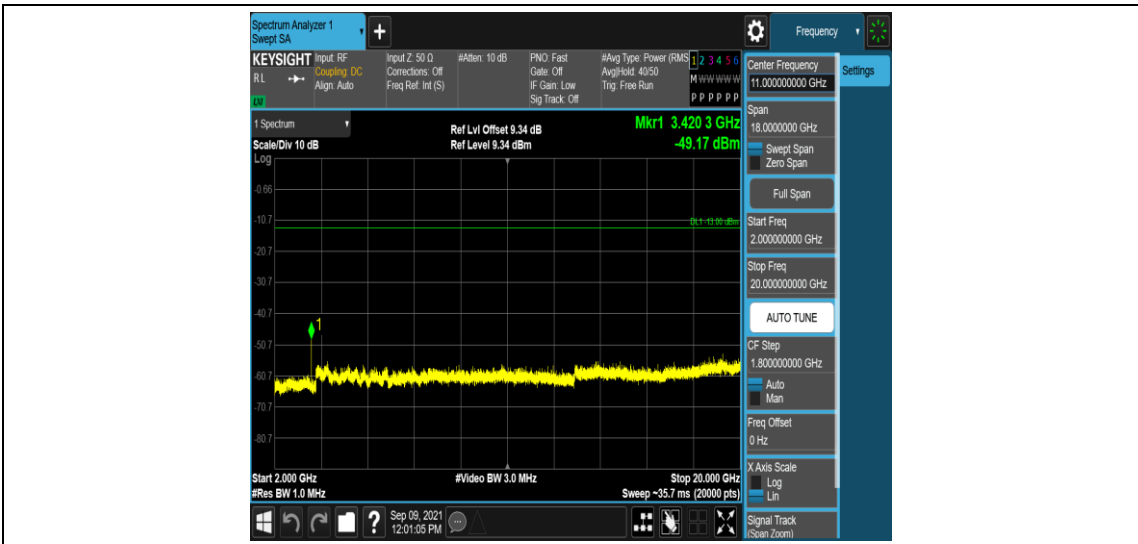

Band4-5MHz-QPSK-19975-1RB#0-Range4:1000~2000MHz

Band4-5MHz-QPSK-19975-1RB#0-Range5:2000~20000MHz