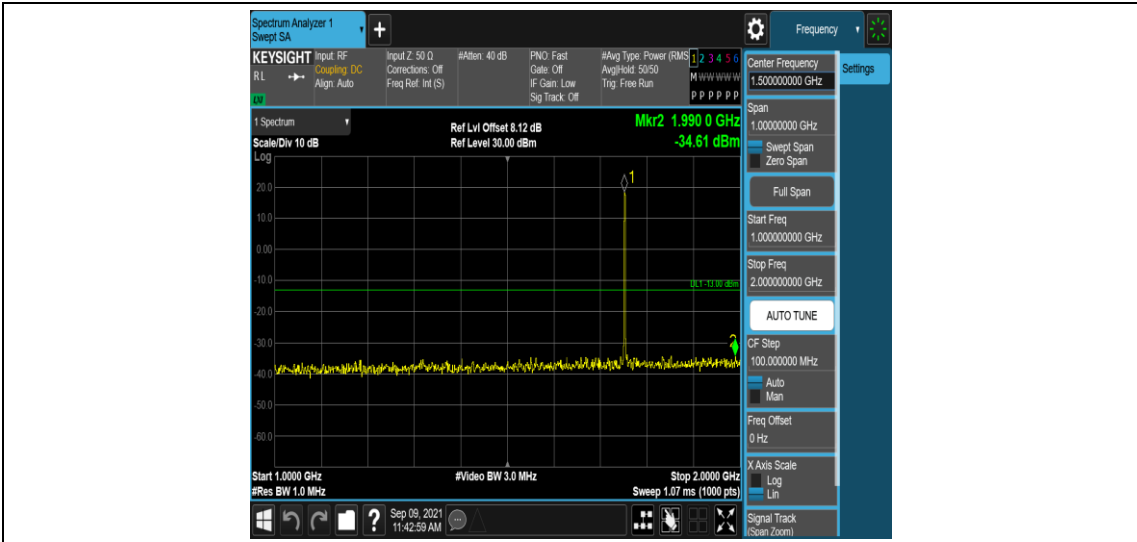

Band4-3MHz-16QAM-20175-1RB#0-Range3:30~1000MHz

Band4-3MHz-16QAM-20175-1RB#0-Range4:1000~2000MHz

Band4-3MHz-16QAM-20175-1RB#0-Range5:2000~20000MHz

Band4-3MHz-16QAM-20385-1RB#0-Range1:0.009~0.15MHz

Band4-3MHz-16QAM-20385-1RB#0-Range2:0.15~30MHz

Band4-3MHz-16QAM-20385-1RB#0-Range3:30~1000MHz

Band4-3MHz-16QAM-20385-1RB#0-Range4:1000~2000MHz

Band4-3MHz-16QAM-20385-1RB#0-Range5:2000~20000MHz

Band4-5MHz-QPSK-19975-1RB#0-Range1:0.009~0.15MHz

Band4-5MHz-QPSK-19975-1RB#0-Range2:0.15~30MHz