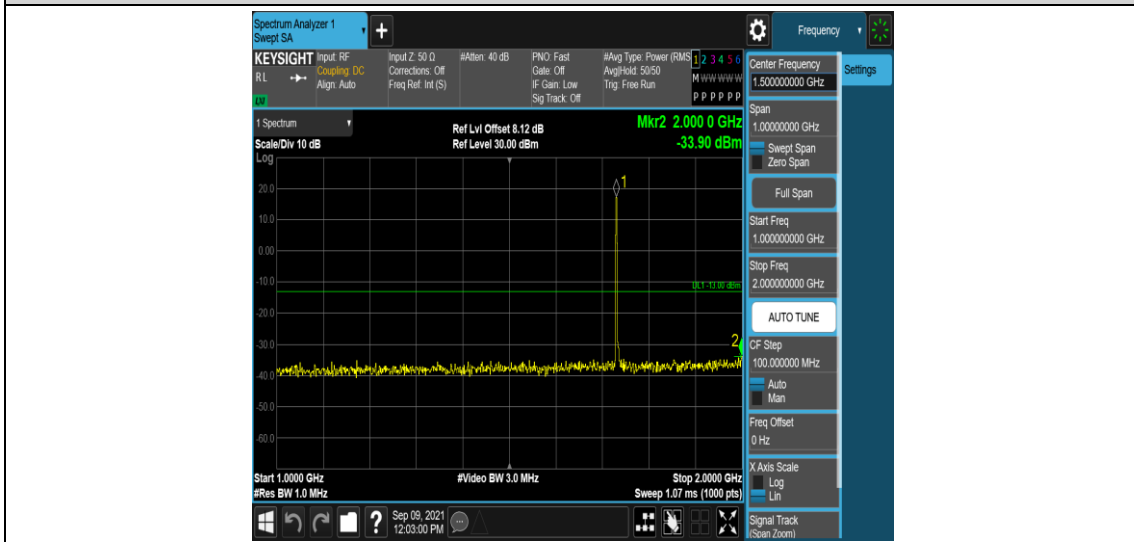

Band4-5MHz-QPSK-19975-1RB#0-Range3:30~1000MHz

Band4-5MHz-QPSK-19975-1RB#0-Range4:1000~2000MHz

Band4-5MHz-QPSK-19975-1RB#0-Range5:2000~20000MHz

Band4-5MHz-QPSK-20175-1RB#0-Range1:0.009~0.15MHz

Band4-5MHz-QPSK-20175-1RB#0-Range2:0.15~30MHz

Band4-5MHz-QPSK-20175-1RB#0-Range3:30~1000MHz

Band4-5MHz-QPSK-20175-1RB#0-Range4:1000~2000MHz

Band4-5MHz-QPSK-20175-1RB#0-Range5:2000~20000MHz

Band4-5MHz-QPSK-20375-1RB#0-Range1:0.009~0.15MHz

Band4-5MHz-QPSK-20375-1RB#0-Range2:0.15~30MHz