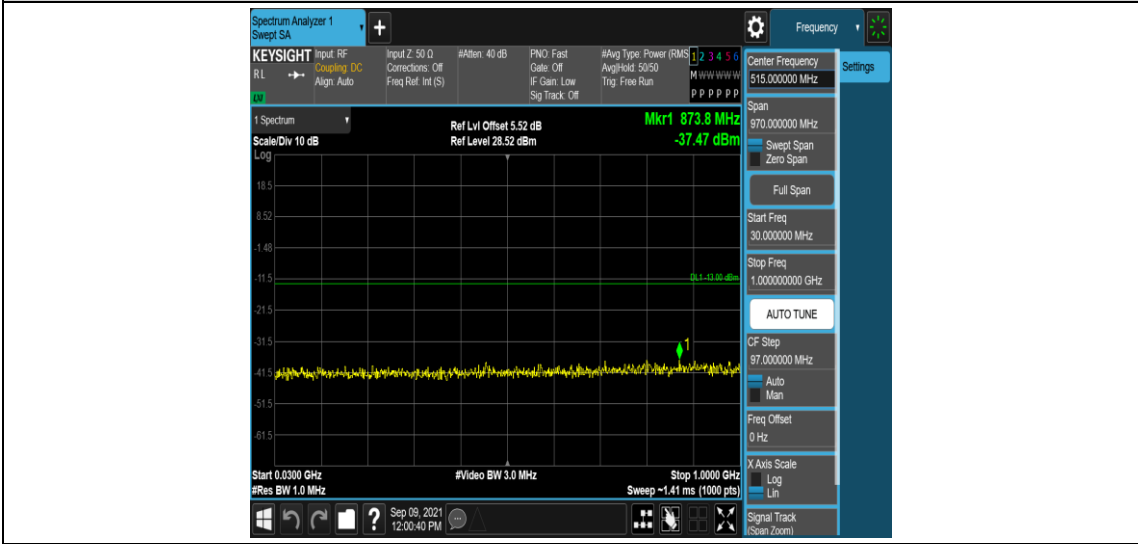

Band4-3MHz-16QAM-20385-1RB#0-Range3:30~1000MHz

Band4-3MHz-16QAM-20385-1RB#0-Range4:1000~2000MHz

Band4-3MHz-16QAM-20385-1RB#0-Range5:2000~20000MHz

Band4-5MHz-QPSK-19975-1RB#0-Range1:0.009~0.15MHz

Band4-5MHz-QPSK-19975-1RB#0-Range2:0.15~30MHz