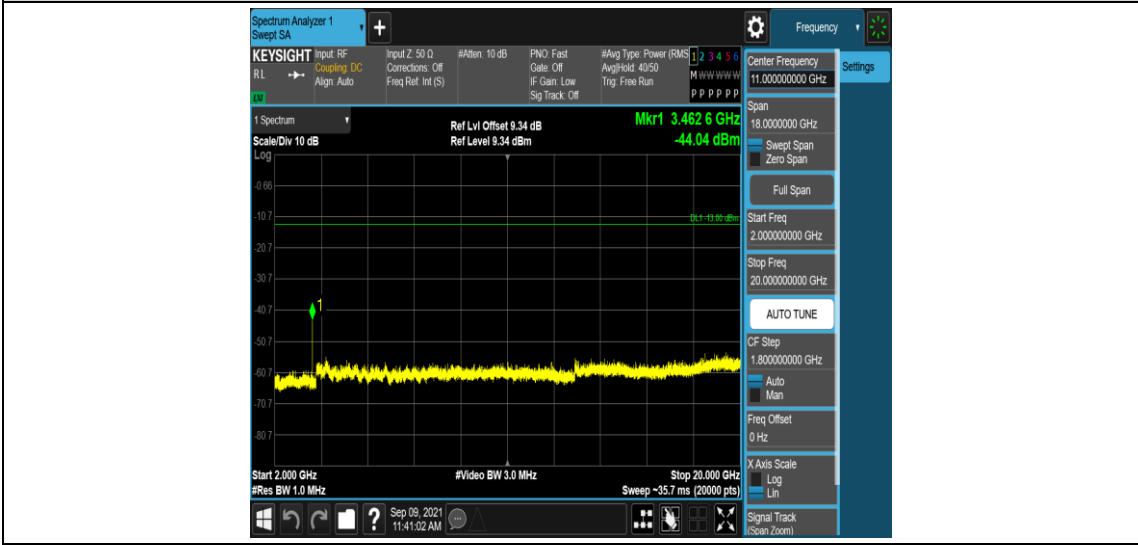

Band4-3MHz-16QAM-20175-1RB#0-Range3:30~1000MHz

Band4-3MHz-16QAM-20175-1RB#0-Range4:1000~2000MHz

Band4-3MHz-16QAM-20175-1RB#0-Range5:2000~20000MHz

Band4-3MHz-16QAM-20385-1RB#0-Range1:0.009~0.15MHz

Band4-3MHz-16QAM-20385-1RB#0-Range2:0.15~30MHz