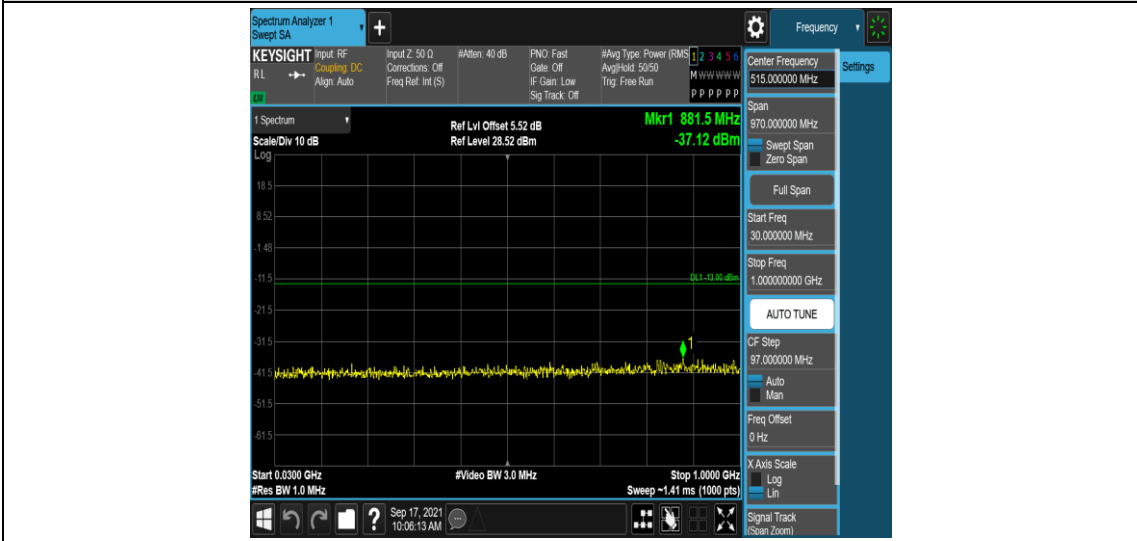

Band4-5MHz-16QAM-20375-1RB#0-Range3:30~1000MHz

Band4-5MHz-16QAM-20375-1RB#0-Range4:1000~2000MHz

Band4-5MHz-16QAM-20375-1RB#0-Range5:2000~20000MHz

Band4-10MHz-QPSK-20000-1RB#0-Range1:0.009~0.15MHz

Band4-10MHz-QPSK-20000-1RB#0-Range2:0.15~30MHz

Band4-10MHz-QPSK-20000-1RB#0-Range3:30~1000MHz

Band4-10MHz-QPSK-20000-1RB#0-Range4:1000~2000MHz

Band4-10MHz-QPSK-20000-1RB#0-Range5:2000~20000MHz

Band4-10MHz-QPSK-20175-1RB#0-Range1:0.009~0.15MHz

Band4-10MHz-QPSK-20175-1RB#0-Range2:0.15~30MHz