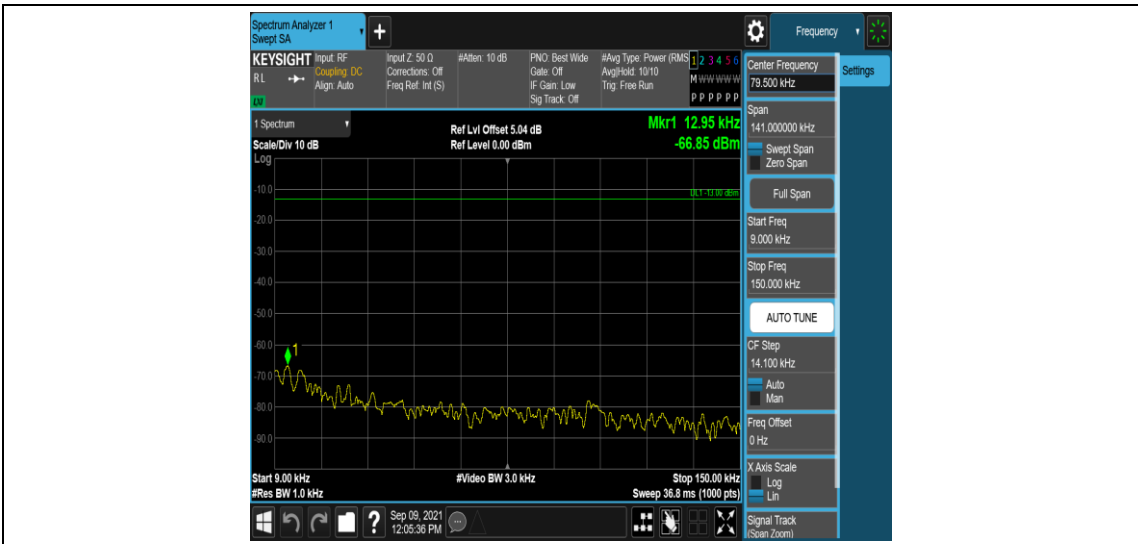

Band4-5MHz-16QAM-19975-1RB#0-Range3:30~1000MHz

Band4-5MHz-16QAM-19975-1RB#0-Range4:1000~2000MHz

Band4-5MHz-16QAM-19975-1RB#0-Range5:2000~20000MHz

Band4-5MHz-16QAM-20175-1RB#0-Range1:0.009~0.15MHz

Band4-5MHz-16QAM-20175-1RB#0-Range2:0.15~30MHz

Band4-5MHz-16QAM-20175-1RB#0-Range3:30~1000MHz

Band4-5MHz-16QAM-20175-1RB#0-Range4:1000~2000MHz

Band4-5MHz-16QAM-20175-1RB#0-Range5:2000~20000MHz

Band4-5MHz-16QAM-20375-1RB#0-Range1:0.009~0.15MHz

Band4-5MHz-16QAM-20375-1RB#0-Range2:0.15~30MHz