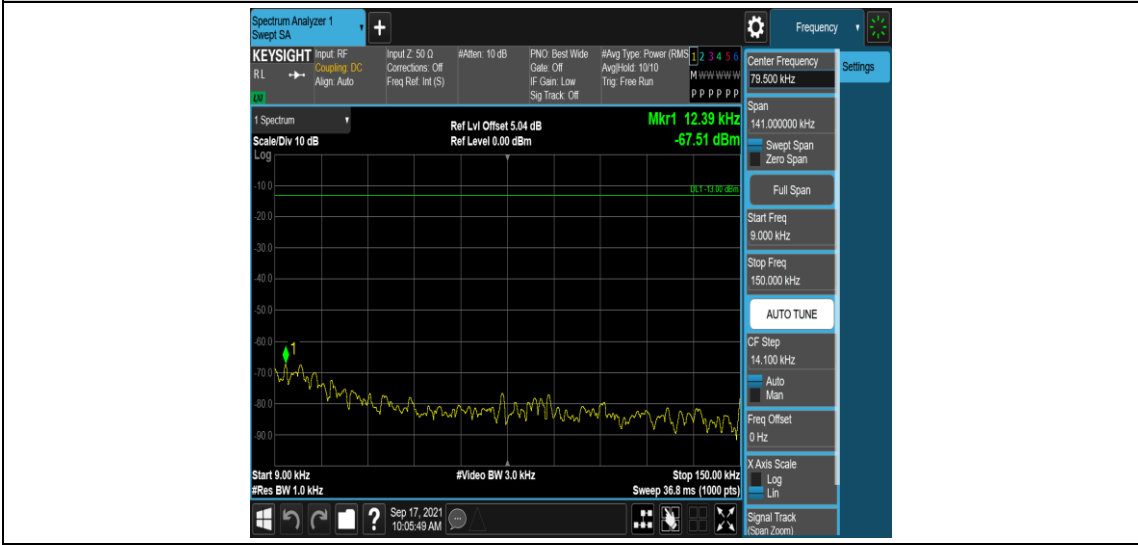

Band4-5MHz-16QAM-19975-1RB#0-Range3:30~1000MHz

Band4-5MHz-16QAM-19975-1RB#0-Range4:1000~2000MHz

Band4-5MHz-16QAM-19975-1RB#0-Range5:2000~20000MHz

Band4-5MHz-16QAM-20175-1RB#0-Range1:0.009~0.15MHz

Band4-5MHz-16QAM-20175-1RB#0-Range2:0.15~30MHz

Band4-5MHz-16QAM-20175-1RB#0-Range3:30~1000MHz

Band4-5MHz-16QAM-20175-1RB#0-Range4:1000~2000MHz

Band4-5MHz-16QAM-20175-1RB#0-Range5:2000~20000MHz

Band4-5MHz-16QAM-20375-1RB#0-Range1:0.009~0.15MHz

Band4-5MHz-16QAM-20375-1RB#0-Range2:0.15~30MHz

Band4-5MHz-16QAM-20375-1RB#0-Range3:30~1000MHz

Band4-5MHz-16QAM-20375-1RB#0-Range4:1000~2000MHz

Band4-5MHz-16QAM-20375-1RB#0-Range5:2000~20000MHz

Band4-10MHz-QPSK-20000-1RB#0-Range1:0.009~0.15MHz

Band4-10MHz-QPSK-20000-1RB#0-Range2:0.15~30MHz