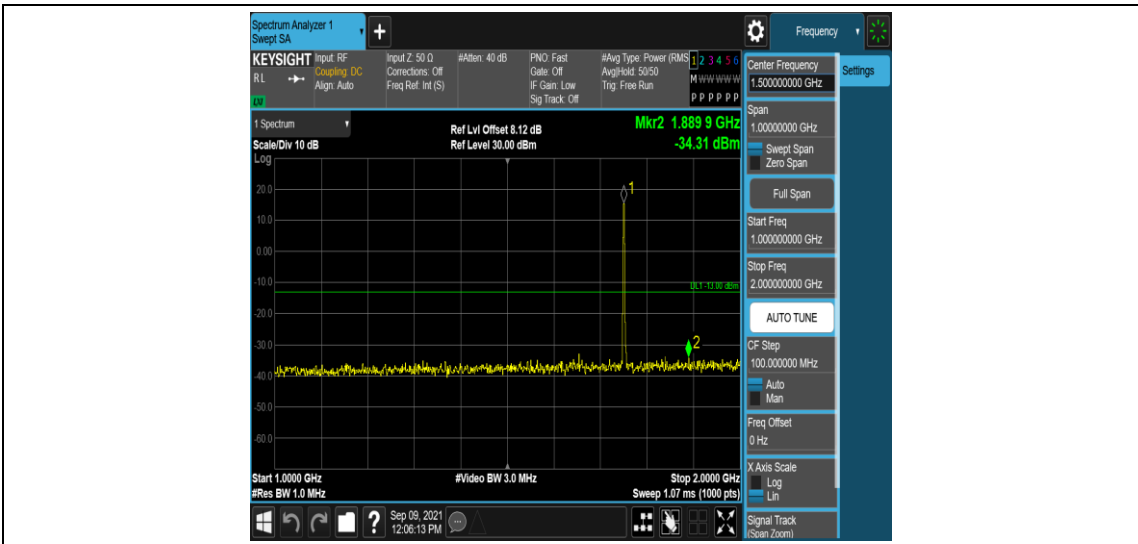

Band4-5MHz-16QAM-20375-1RB#0-Range3:30~1000MHz

Band4-5MHz-16QAM-20375-1RB#0-Range4:1000~2000MHz