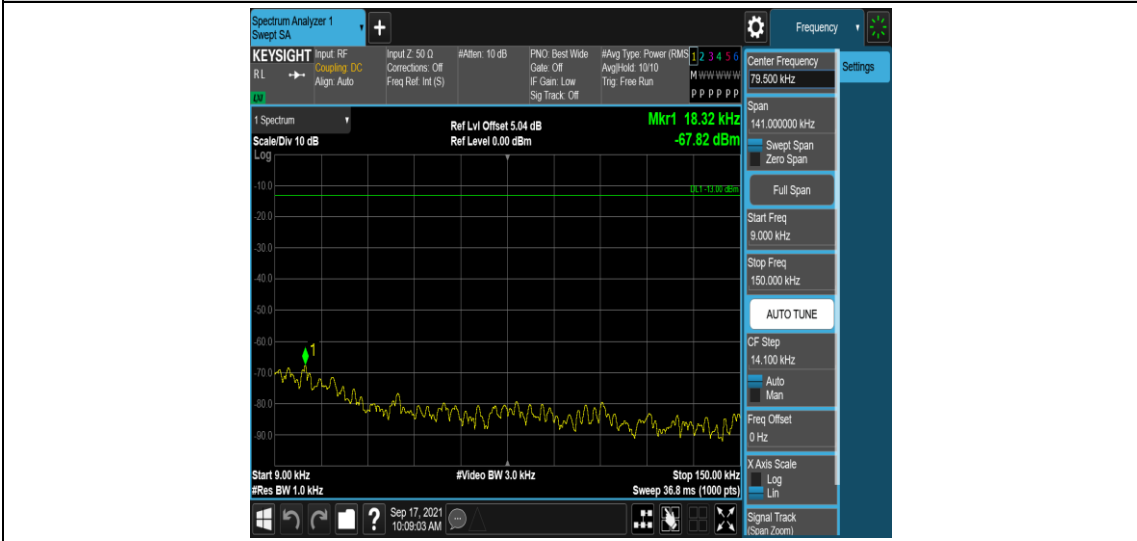

Band4-10MHz-QPSK-20175-1RB#0-Range3:30~1000MHz

Band4-10MHz-QPSK-20175-1RB#0-Range4:1000~2000MHz

Band4-10MHz-QPSK-20175-1RB#0-Range5:2000~20000MHz

Band4-10MHz-QPSK-20350-1RB#0-Range1:0.009~0.15MHz

Band4-10MHz-QPSK-20350-1RB#0-Range2:0.15~30MHz

Band4-10MHz-QPSK-20350-1RB#0-Range3:30~1000MHz

Band4-10MHz-QPSK-20350-1RB#0-Range4:1000~2000MHz

Band4-10MHz-QPSK-20350-1RB#0-Range5:2000~20000MHz

Band4-10MHz-16QAM-20000-1RB#0-Range1:0.009~0.15MHz

Band4-10MHz-16QAM-20000-1RB#0-Range2:0.15~30MHz

Band4-10MHz-16QAM-20000-1RB#0-Range3:30~1000MHz

Band4-10MHz-16QAM-20000-1RB#0-Range4:1000~2000MHz

Band4-10MHz-16QAM-2000-1RB#0-Range5:2000~20000MHz

Band4-10MHz-16QAM-20175-1RB#0-Range1:0.009~0.15MHz

Band4-10MHz-16QAM-20175-1RB#0-Range2:0.15~30MHz