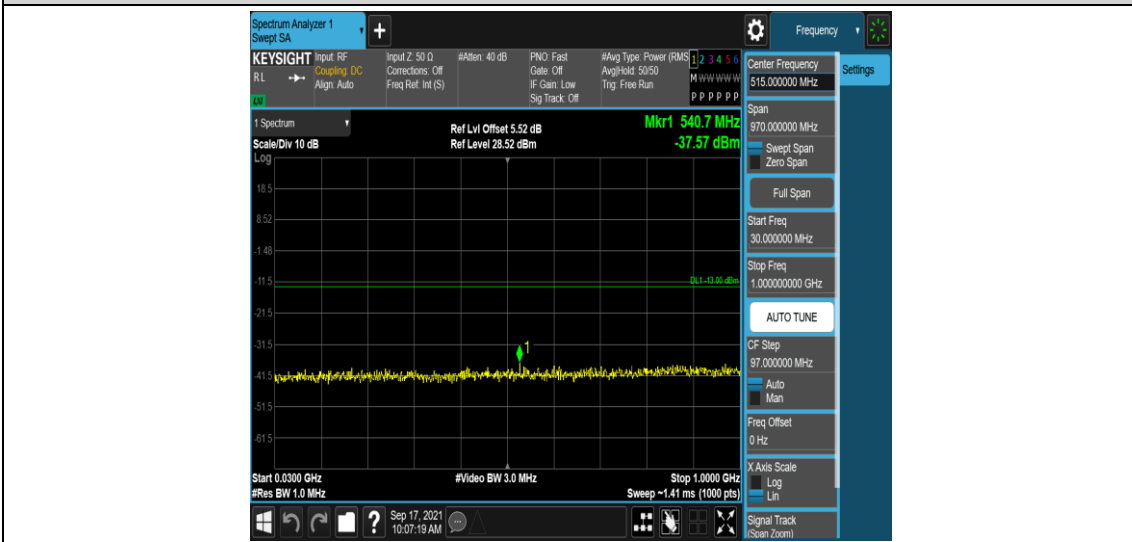

Band4-10MHz-QPSK-20350-1RB#0-Range3:30~1000MHz

Band4-10MHz-QPSK-20350-1RB#0-Range4:1000~2000MHz

Band4-10MHz-QPSK-20350-1RB#0-Range5:2000~20000MHz

Band4-10MHz-16QAM-20000-1RB#0-Range1:0.009~0.15MHz

Band4-10MHz-16QAM-20000-1RB#0-Range2:0.15~30MHz

Band4-10MHz-16QAM-20000-1RB#0-Range3:30~1000MHz

Band4-10MHz-16QAM-20000-1RB#0-Range4:1000~2000MHz

Band4-10MHz-16QAM-2000-1RB#0-Range5:2000~20000MHz

Band4-10MHz-16QAM-20175-1RB#0-Range1:0.009~0.15MHz

Band4-10MHz-16QAM-20175-1RB#0-Range2:0.15~30MHz