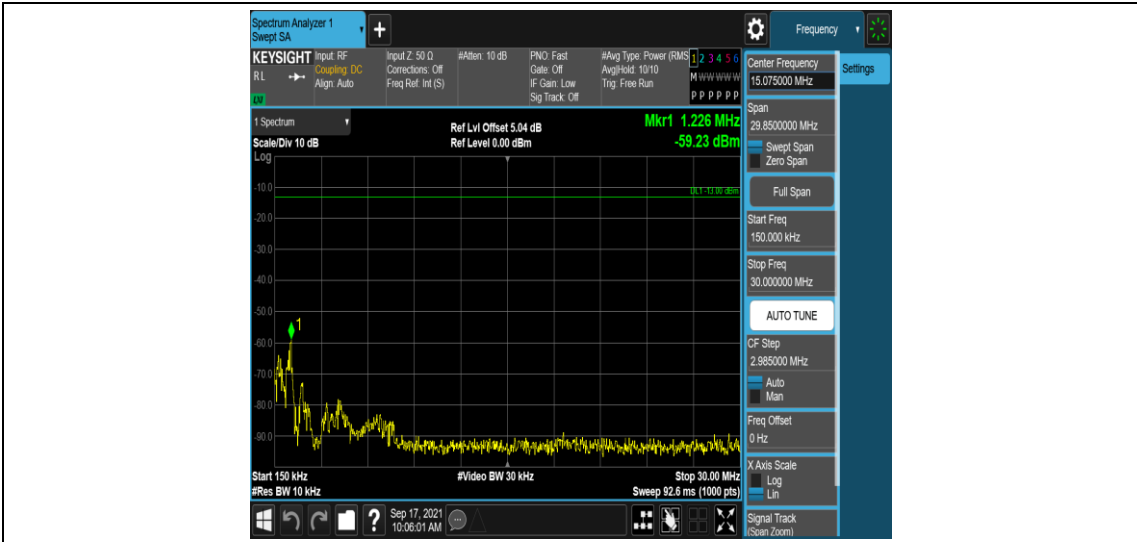

Band4-5MHz-16QAM-20175-1RB#0-Range3:30~1000MHz

Band4-5MHz-16QAM-20175-1RB#0-Range4:1000~2000MHz

Band4-5MHz-16QAM-20175-1RB#0-Range5:2000~20000MHz

Band4-5MHz-16QAM-20375-1RB#0-Range1:0.009~0.15MHz

Band4-5MHz-16QAM-20375-1RB#0-Range2:0.15~30MHz

Band4-5MHz-16QAM-20375-1RB#0-Range3:30~1000MHz

Band4-5MHz-16QAM-20375-1RB#0-Range4:1000~2000MHz

Band4-5MHz-16QAM-20375-1RB#0-Range5:2000~20000MHz

Band4-10MHz-QPSK-20000-1RB#0-Range1:0.009~0.15MHz

Band4-10MHz-QPSK-20000-1RB#0-Range2:0.15~30MHz

Band4-10MHz-QPSK-20000-1RB#0-Range3:30~1000MHz

Band4-10MHz-QPSK-20000-1RB#0-Range4:1000~2000MHz

Band4-10MHz-QPSK-20000-1RB#0-Range5:2000~20000MHz

Band4-10MHz-QPSK-20175-1RB#0-Range1:0.009~0.15MHz

Band4-10MHz-QPSK-20175-1RB#0-Range2:0.15~30MHz