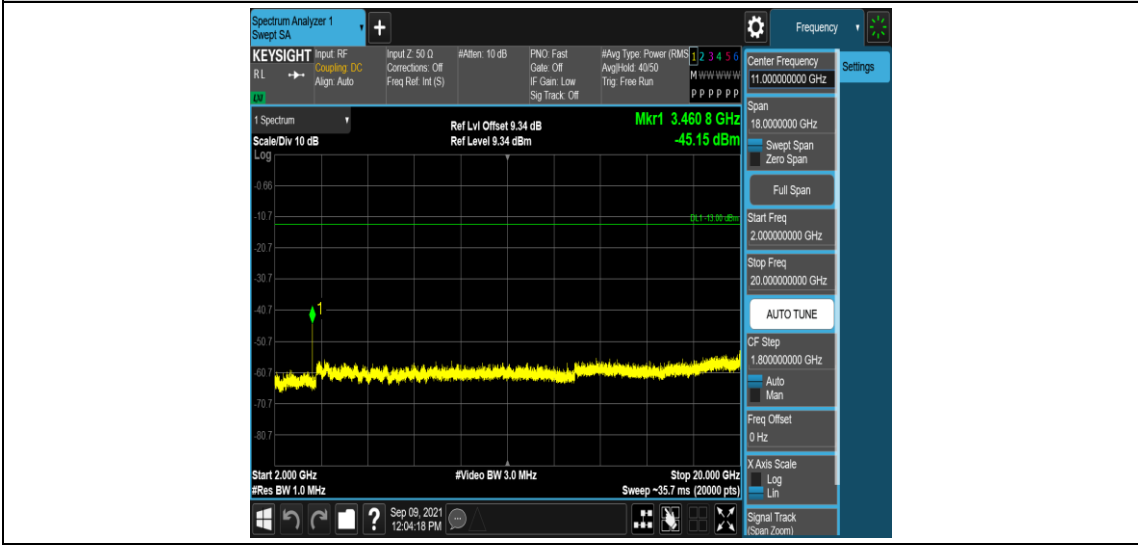

Band4-5MHz-16QAM-20175-1RB#0-Range4:1000~2000MHz

Band4-5MHz-16QAM-20175-1RB#0-Range5:2000~20000MHz