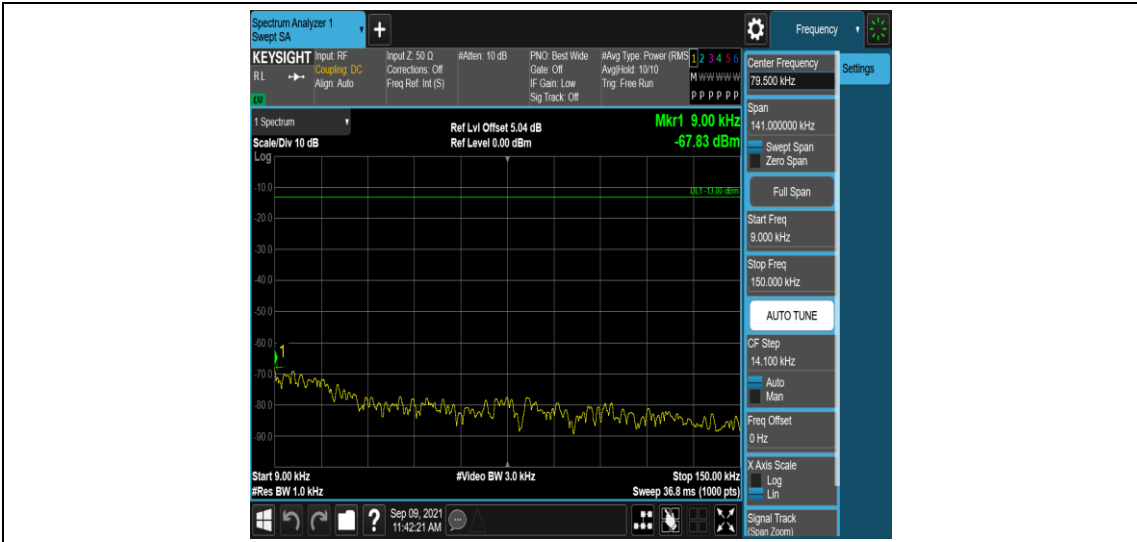

Band4-3MHz-16QAM-20175-1RB#0-Range3:30~1000MHz

Band4-3MHz-16QAM-20175-1RB#0-Range4:1000~2000MHz

Band4-3MHz-16QAM-20175-1RB#0-Range5:2000~20000MHz

Band4-3MHz-16QAM-20385-1RB#0-Range1:0.009~0.15MHz

Band4-3MHz-16QAM-20385-1RB#0-Range2:0.15~30MHz

Band4-3MHz-16QAM-20385-1RB#0-Range3:30~1000MHz

Band4-3MHz-16QAM-20385-1RB#0-Range4:1000~2000MHz

Band4-3MHz-16QAM-20385-1RB#0-Range5:2000~20000MHz

Band4-5MHz-QPSK-19975-1RB#0-Range1:0.009~0.15MHz

Band4-5MHz-QPSK-19975-1RB#0-Range2:0.15~30MHz