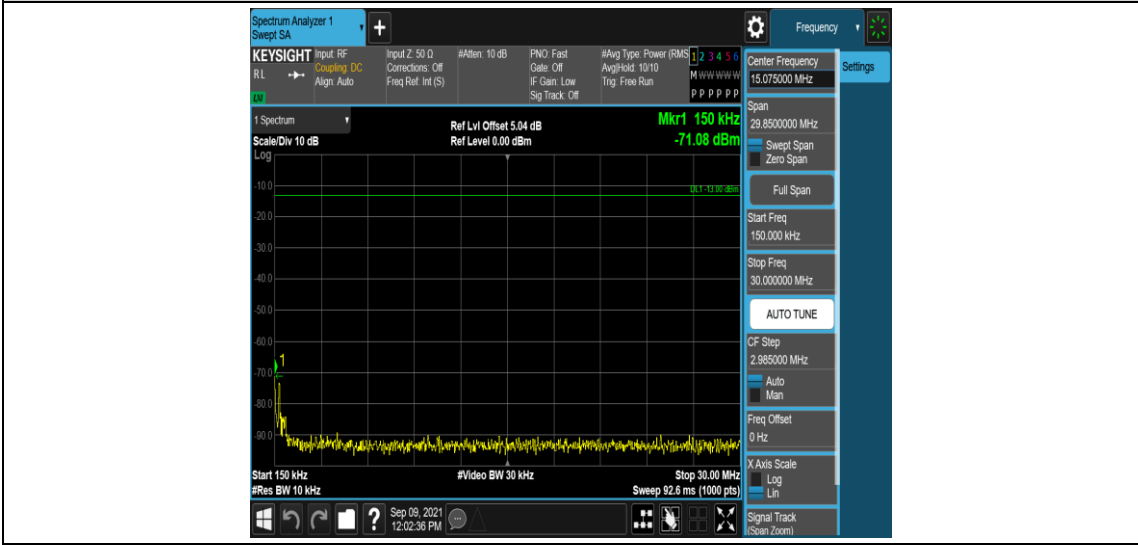

Band4-5MHz-QPSK-19975-1RB#0-Range3:30~1000MHz

Band4-5MHz-QPSK-19975-1RB#0-Range4:1000~2000MHz

Band4-5MHz-QPSK-19975-1RB#0-Range5:2000~20000MHz

Band4-5MHz-QPSK-20175-1RB#0-Range1:0.009~0.15MHz

Band4-5MHz-QPSK-20175-1RB#0-Range2:0.15~30MHz

Band4-5MHz-QPSK-20175-1RB#0-Range3:30~1000MHz

Band4-5MHz-QPSK-20175-1RB#0-Range4:1000~2000MHz

Band4-5MHz-QPSK-20175-1RB#0-Range5:2000~20000MHz

Band4-5MHz-QPSK-20375-1RB#0-Range1:0.009~0.15MHz

Band4-5MHz-QPSK-20375-1RB#0-Range2:0.15~30MHz