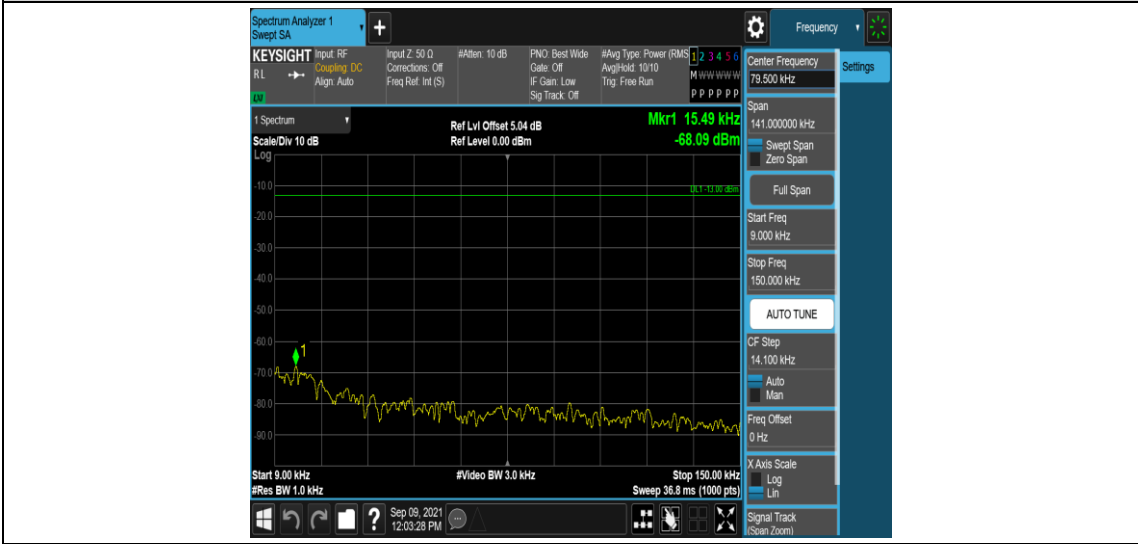

Band4-5MHz-QPSK-20375-1RB#0-Range3:30~1000MHz

Band4-5MHz-QPSK-20375-1RB#0-Range4: 1000~2000MHz

Band4-5MHz-QPSK-20375-1RB#0-Range5:2000~20000MHz

Band4-5MHz-16QAM-19975-1RB#0-Range1:0.009~0.15MHz

Band4-5MHz-16QAM-19975-1RB#0-Range2:0.15~30MHz

Band4-5MHz-16QAM-19975-1RB#0-Range3:30~1000MHz

Band4-5MHz-16QAM-19975-1RB#0-Range4:1000~2000MHz

Band4-5MHz-16QAM-19975-1RB#0-Range5:2000~20000MHz

Band4-5MHz-16QAM-20175-1RB#0-Range1:0.009~0.15MHz

Band4-5MHz-16QAM-20175-1RB#0-Range2:0.15~30MHz