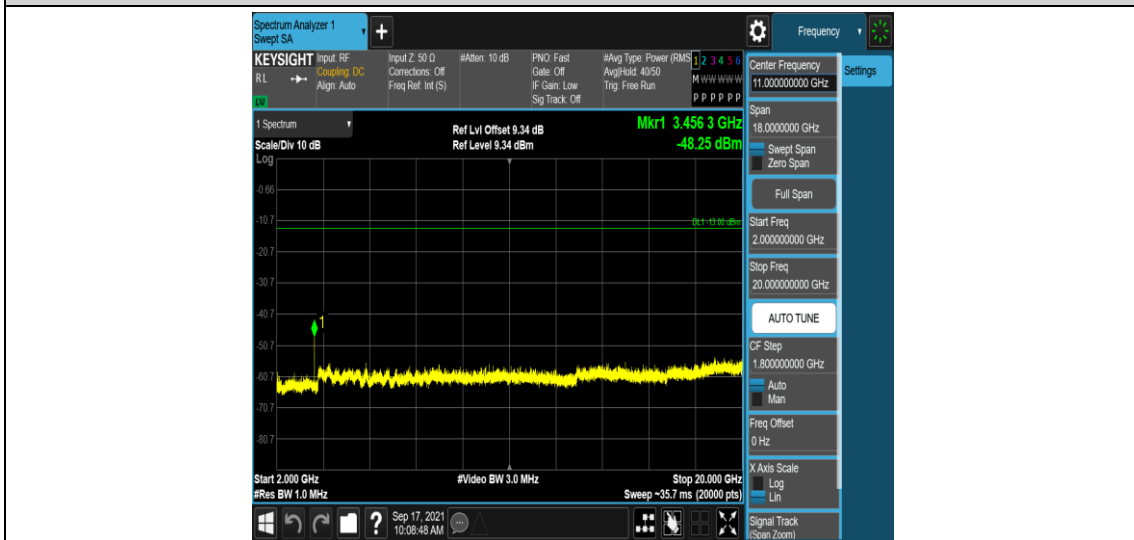

Band4-10MHz-QPSK-20000-1RB#0-Range3:30~1000MHz

Band4-10MHz-QPSK-20000-1RB#0-Range4:1000~2000MHz

Band4-10MHz-QPSK-20000-1RB#0-Range5:2000~20000MHz

Band4-10MHz-QPSK-20175-1RB#0-Range1:0.009~0.15MHz

Band4-10MHz-QPSK-20175-1RB#0-Range2:0.15~30MHz

Band4-10MHz-QPSK-20175-1RB#0-Range3:30~1000MHz

Band4-10MHz-QPSK-20175-1RB#0-Range4:1000~2000MHz

Band4-10MHz-QPSK-20175-1RB#0-Range5:2000~20000MHz

Band4-10MHz-QPSK-20350-1RB#0-Range1:0.009~0.15MHz

Band4-10MHz-QPSK-20350-1RB#0-Range2:0.15~30MHz