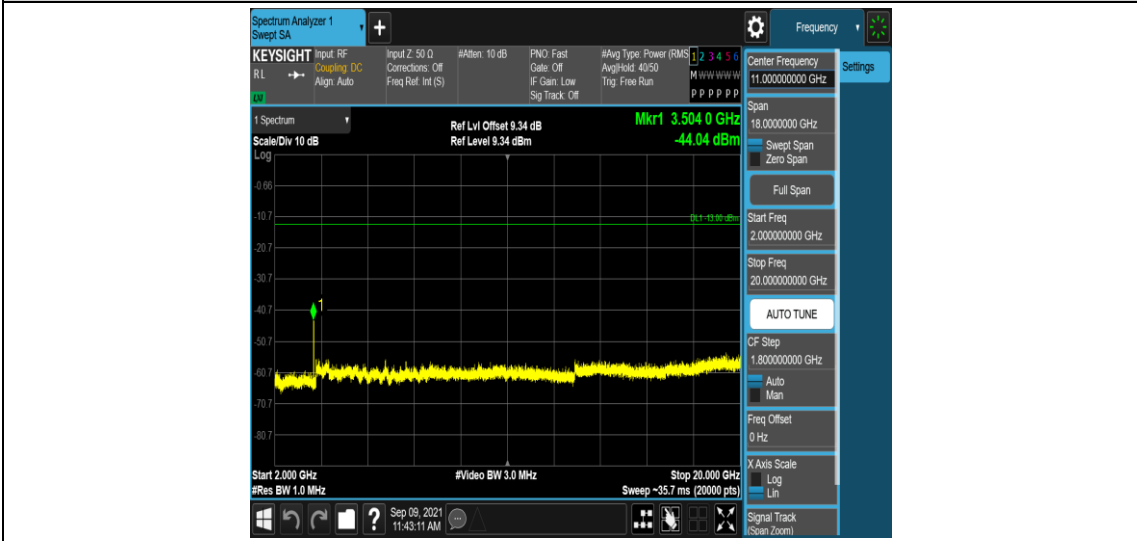

Band4-3MHz-16QAM-20175-1RB#0-Range3:30~1000MHz

Band4-3MHz-16QAM-20175-1RB#0-Range4:1000~2000MHz

Band4-3MHz-16QAM-20175-1RB#0-Range5:2000~20000MHz

Band4-3MHz-16QAM-20385-1RB#0-Range1:0.009~0.15MHz

Band4-3MHz-16QAM-20385-1RB#0-Range2:0.15~30MHz

Band4-3MHz-16QAM-20385-1RB#0-Range3:30~1000MHz

Band4-3MHz-16QAM-20385-1RB#0-Range4:1000~2000MHz

Band4-3MHz-16QAM-20385-1RB#0-Range5:2000~20000MHz

Band4-5MHz-QPSK-19975-1RB#0-Range1:0.009~0.15MHz

Band4-5MHz-QPSK-19975-1RB#0-Range2:0.15~30MHz