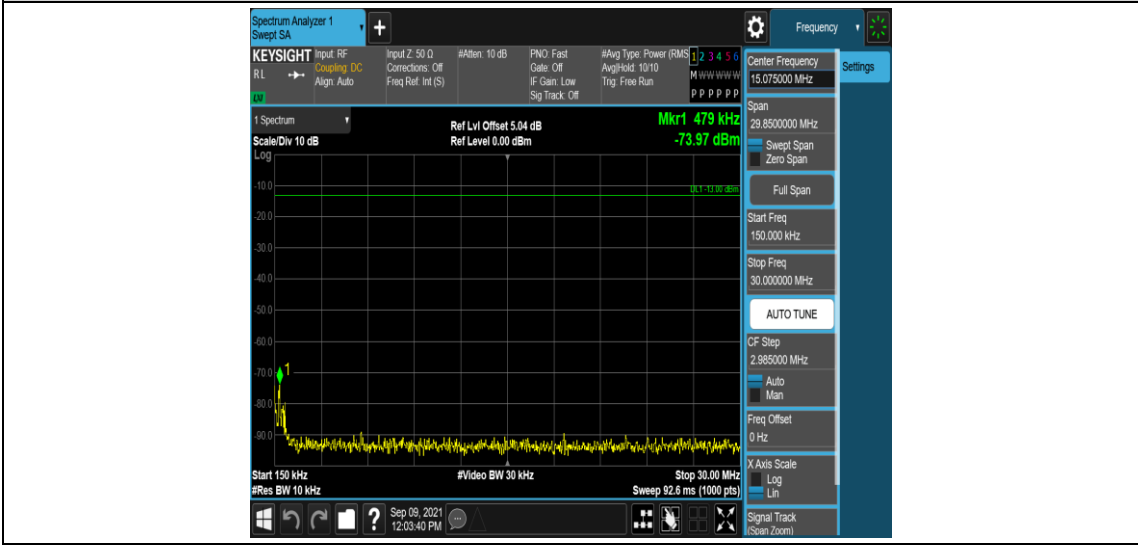

Band4-5MHz-16QAM-19975-1RB#0-Range3:30~1000MHz

Band4-5MHz-16QAM-19975-1RB#0-Range4:1000~2000MHz

Band4-5MHz-16QAM-19975-1RB#0-Range5:2000~20000MHz

Band4-5MHz-16QAM-20175-1RB#0-Range1:0.009~0.15MHz

Band4-5MHz-16QAM-20175-1RB#0-Range2:0.15~30MHz

Band4-5MHz-16QAM-20175-1RB#0-Range3:30~1000MHz

Band4-5MHz-16QAM-20175-1RB#0-Range4:1000~2000MHz

Band4-5MHz-16QAM-20175-1RB#0-Range5:2000~20000MHz

Band4-5MHz-16QAM-20375-1RB#0-Range1:0.009~0.15MHz

Band4-5MHz-16QAM-20375-1RB#0-Range2:0.15~30MHz