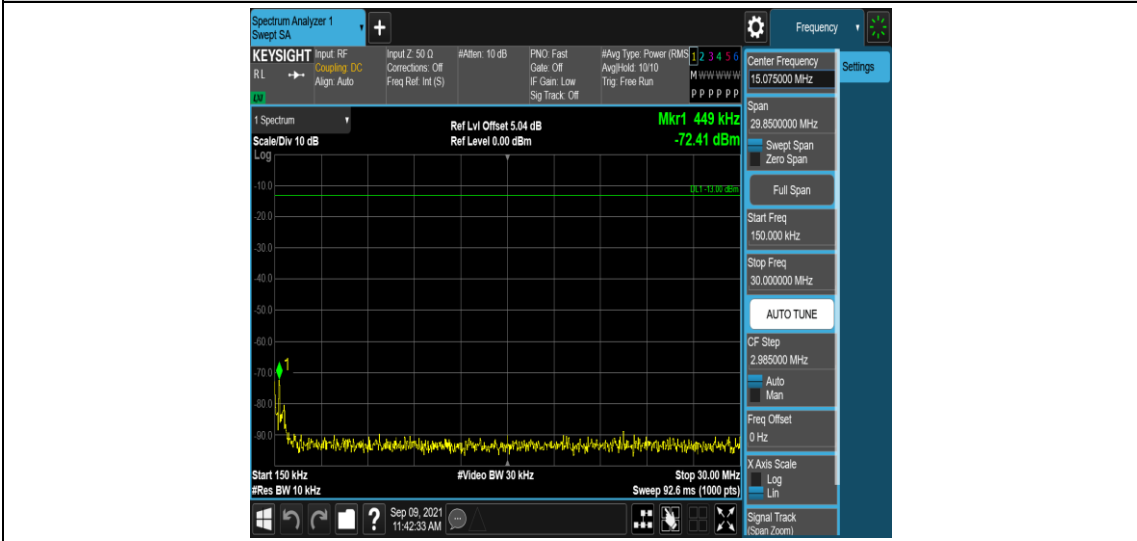

Band4-3MHz-16QAM-20175-1RB#0-Range3:30~1000MHz

Band4-3MHz-16QAM-20175-1RB#0-Range4:1000~2000MHz

Band4-3MHz-16QAM-20175-1RB#0-Range5:2000~20000MHz

Band4-3MHz-16QAM-20385-1RB#0-Range1:0.009~0.15MHz

Band4-3MHz-16QAM-20385-1RB#0-Range2:0.15~30MHz

Band4-3MHz-16QAM-20385-1RB#0-Range3:30~1000MHz

Band4-3MHz-16QAM-20385-1RB#0-Range4:1000~2000MHz

Band4-3MHz-16QAM-20385-1RB#0-Range5:2000~20000MHz

Band4-5MHz-QPSK-19975-1RB#0-Range1:0.009~0.15MHz

Band4-5MHz-QPSK-19975-1RB#0-Range2:0.15~30MHz