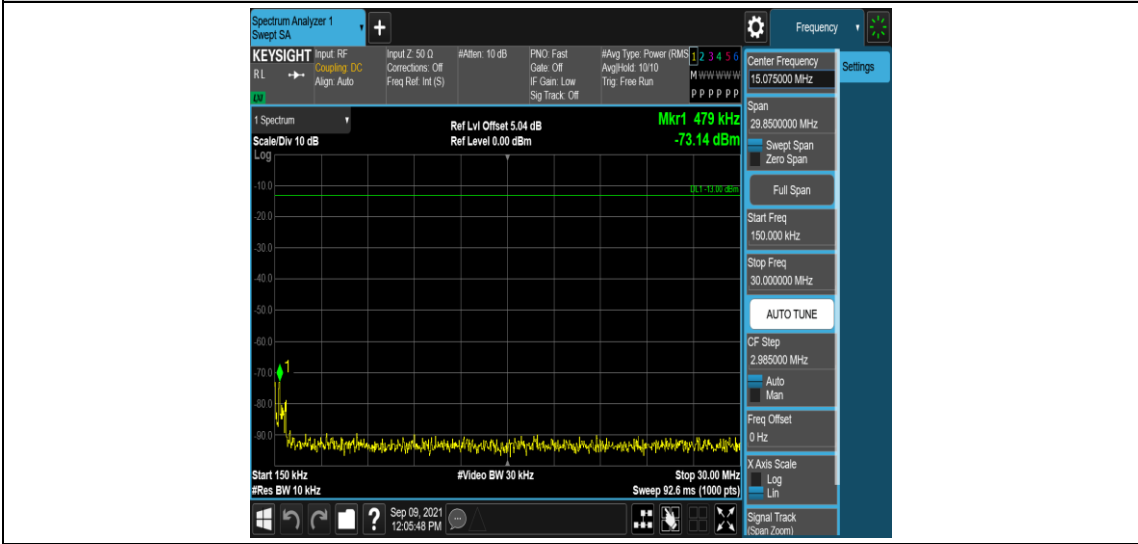

Band4-5MHz-16QAM-20175-1RB#0-Range3:30~1000MHz

Band4-5MHz-16QAM-20175-1RB#0-Range4:1000~2000MHz

Band4-5MHz-16QAM-20175-1RB#0-Range5:2000~20000MHz

Band4-5MHz-16QAM-20375-1RB#0-Range1:0.009~0.15MHz

Band4-5MHz-16QAM-20375-1RB#0-Range2:0.15~30MHz