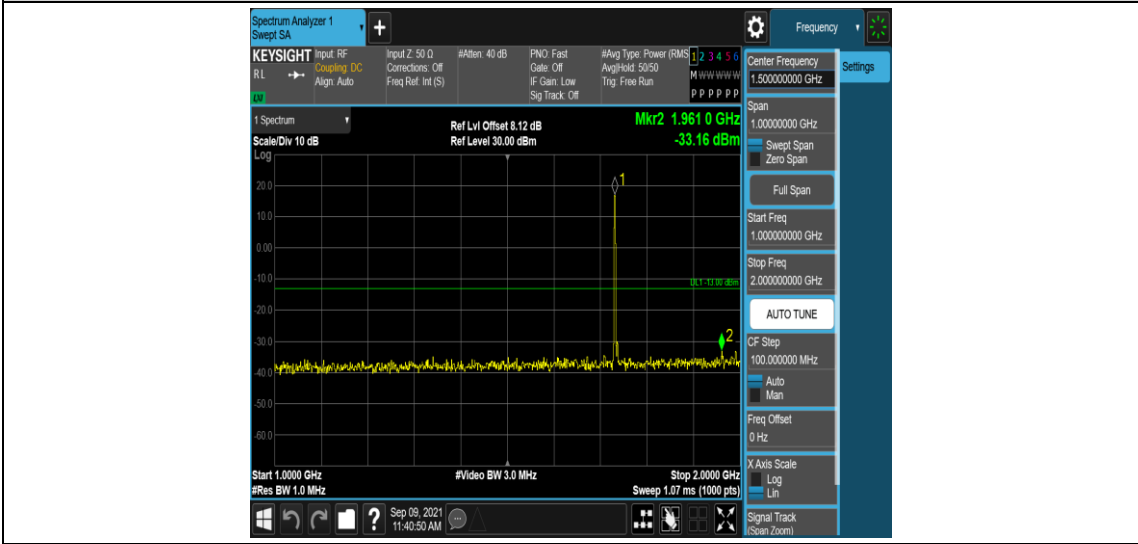

Band4-3MHz-16QAM-20175-1RB#0-Range3:30~1000MHz

Band4-3MHz-16QAM-20175-1RB#0-Range4:1000~2000MHz

Band4-3MHz-16QAM-20175-1RB#0-Range5:2000~20000MHz

Band4-3MHz-16QAM-20385-1RB#0-Range1:0.009~0.15MHz

Band4-3MHz-16QAM-20385-1RB#0-Range2:0.15~30MHz

Band4-3MHz-16QAM-20385-1RB#0-Range3:30~1000MHz

Band4-3MHz-16QAM-20385-1RB#0-Range4:1000~2000MHz

Band4-3MHz-16QAM-20385-1RB#0-Range5:2000~20000MHz

Band4-5MHz-QPSK-19975-1RB#0-Range1:0.009~0.15MHz

Band4-5MHz-QPSK-19975-1RB#0-Range2:0.15~30MHz