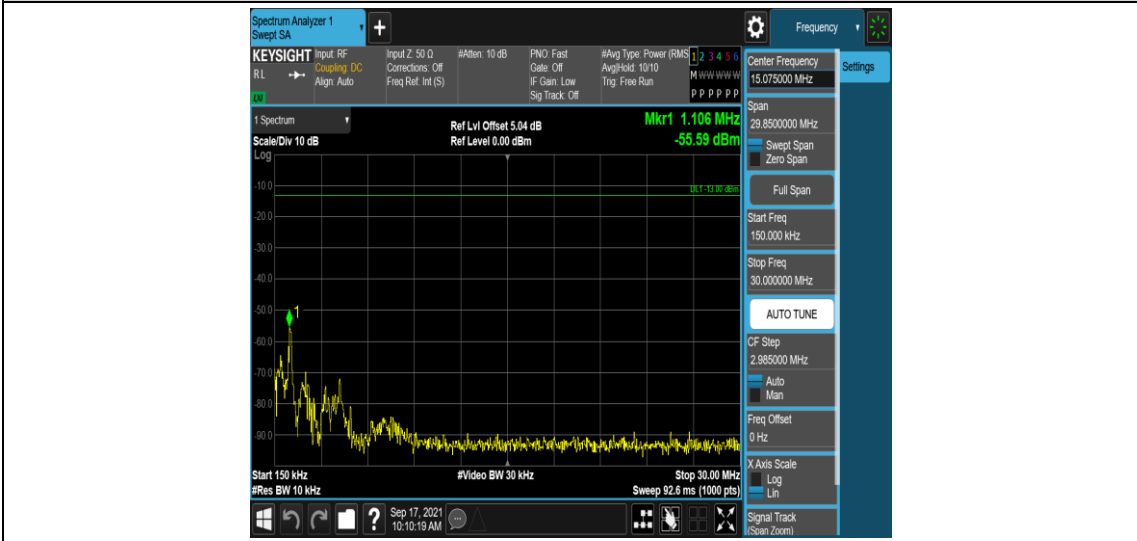

Band4-10MHz-QPSK-20000-1RB#0-Range3:30~1000MHz

Band4-10MHz-QPSK-20000-1RB#0-Range4:1000~2000MHz

Band4-10MHz-QPSK-20000-1RB#0-Range5:2000~20000MHz

Band4-10MHz-QPSK-20175-1RB#0-Range1:0.009~0.15MHz

Band4-10MHz-QPSK-20175-1RB#0-Range2:0.15~30MHz

Band4-10MHz-QPSK-20175-1RB#0-Range3:30~1000MHz

Band4-10MHz-QPSK-20175-1RB#0-Range4:1000~2000MHz

Band4-10MHz-QPSK-20175-1RB#0-Range5:2000~20000MHz

Band4-10MHz-QPSK-20350-1RB#0-Range1:0.009~0.15MHz

Band4-10MHz-QPSK-20350-1RB#0-Range2:0.15~30MHz

Band4-10MHz-QPSK-20350-1RB#0-Range3:30~1000MHz

Band4-10MHz-QPSK-20350-1RB#0-Range4:1000~2000MHz

Band4-10MHz-QPSK-20350-1RB#0-Range5:2000~20000MHz

Band4-10MHz-16QAM-20000-1RB#0-Range1:0.009~0.15MHz

Band4-10MHz-16QAM-20000-1RB#0-Range2:0.15~30MHz