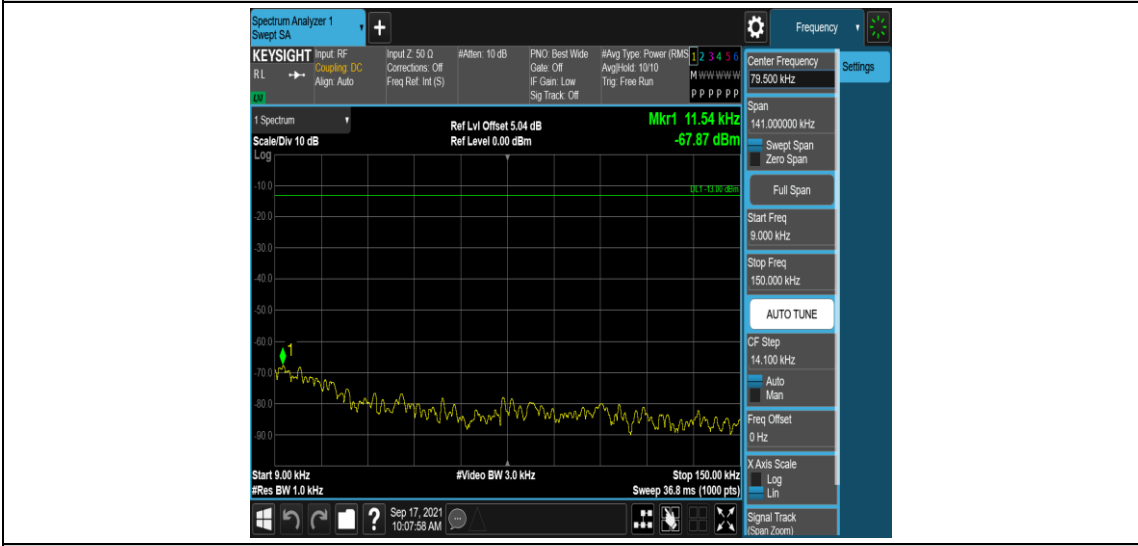

Band4-5MHz-16QAM-20375-1RB#0-Range3:30~1000MHz

Band4-5MHz-16QAM-20375-1RB#0-Range4:1000~2000MHz

Band4-5MHz-16QAM-20375-1RB#0-Range5:2000~20000MHz

Band4-10MHz-QPSK-20000-1RB#0-Range1:0.009~0.15MHz

Band4-10MHz-QPSK-20000-1RB#0-Range2:0.15~30MHz

Band4-10MHz-QPSK-20000-1RB#0-Range3:30~1000MHz

Band4-10MHz-QPSK-20000-1RB#0-Range4:1000~2000MHz

Band4-10MHz-QPSK-20000-1RB#0-Range5:2000~20000MHz

Band4-10MHz-QPSK-20175-1RB#0-Range1:0.009~0.15MHz

Band4-10MHz-QPSK-20175-1RB#0-Range2:0.15~30MHz