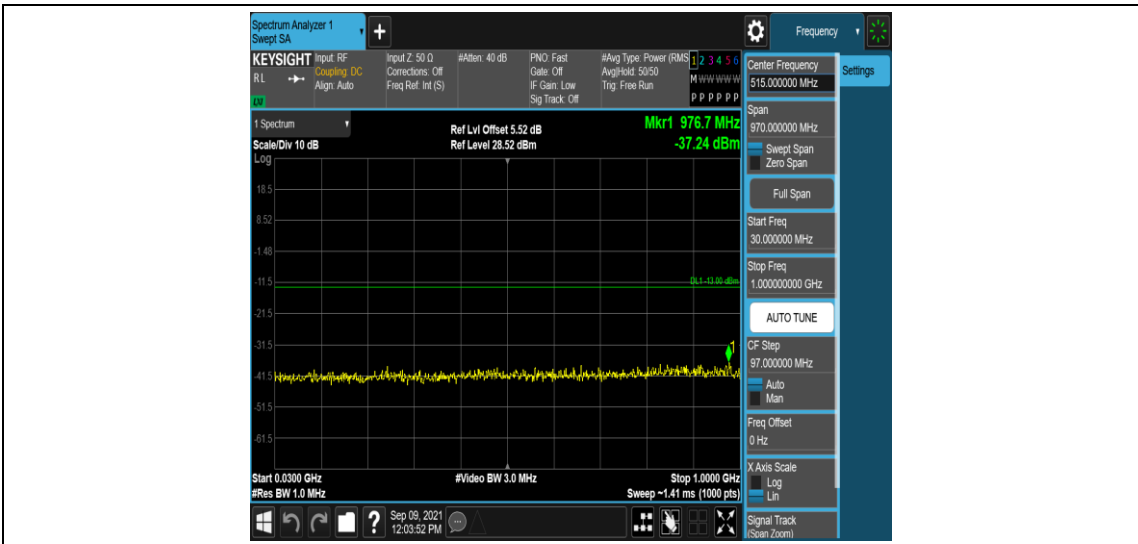

Band4-5MHz-16QAM-19975-1RB#0-Range3:30~1000MHz

Band4-5MHz-16QAM-19975-1RB#0-Range4:1000~2000MHz

Band4-5MHz-16QAM-19975-1RB#0-Range5:2000~20000MHz

Band4-5MHz-16QAM-20175-1RB#0-Range1:0.009~0.15MHz

Band4-5MHz-16QAM-20175-1RB#0-Range2:0.15~30MHz