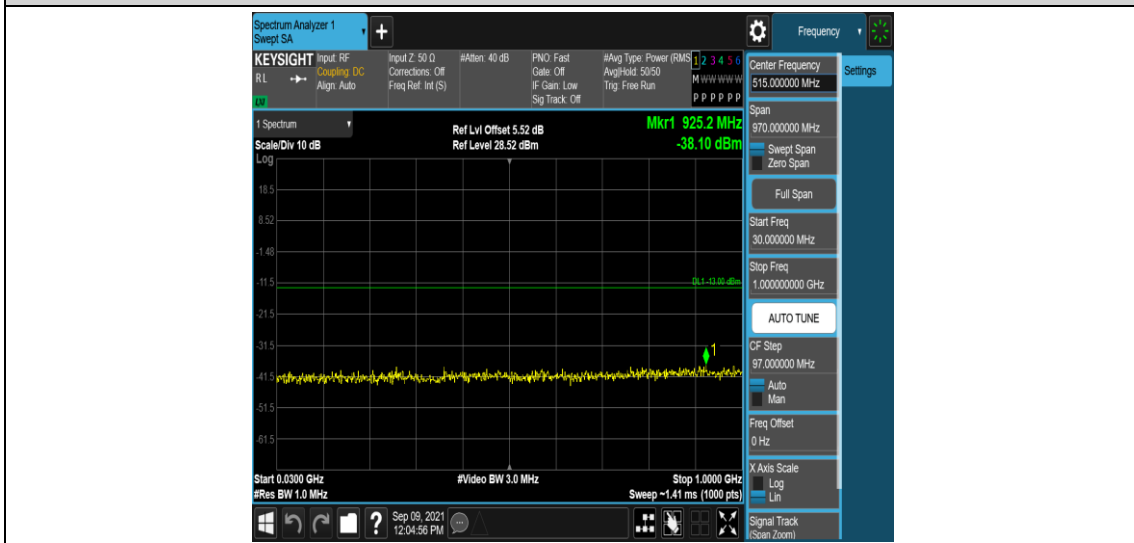

Band4-5MHz-QPSK-20175-1RB#0-Range3:30~1000MHz

Band4-5MHz-QPSK-20175-1RB#0-Range4:1000~2000MHz

Band4-5MHz-QPSK-20175-1RB#0-Range5:2000~20000MHz

Band4-5MHz-QPSK-20375-1RB#0-Range1:0.009~0.15MHz

Band4-5MHz-QPSK-20375-1RB#0-Range2:0.15~30MHz