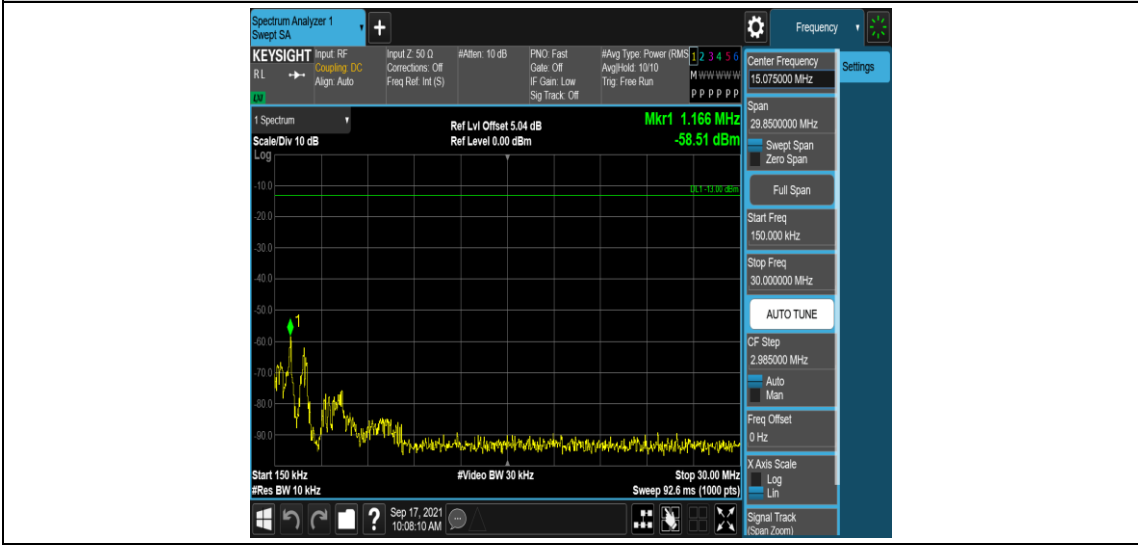

Band4-10MHz-QPSK-20000-1RB#0-Range3:30~1000MHz

Band4-10MHz-QPSK-20000-1RB#0-Range4:1000~2000MHz

Band4-10MHz-QPSK-20000-1RB#0-Range5:2000~20000MHz

Band4-10MHz-QPSK-20175-1RB#0-Range1:0.009~0.15MHz

Band4-10MHz-QPSK-20175-1RB#0-Range2:0.15~30MHz

Band4-10MHz-QPSK-20175-1RB#0-Range3:30~1000MHz

Band4-10MHz-QPSK-20175-1RB#0-Range4:1000~2000MHz

Band4-10MHz-QPSK-20175-1RB#0-Range5:2000~20000MHz

Band4-10MHz-QPSK-20350-1RB#0-Range1:0.009~0.15MHz

Band4-10MHz-QPSK-20350-1RB#0-Range2:0.15~30MHz