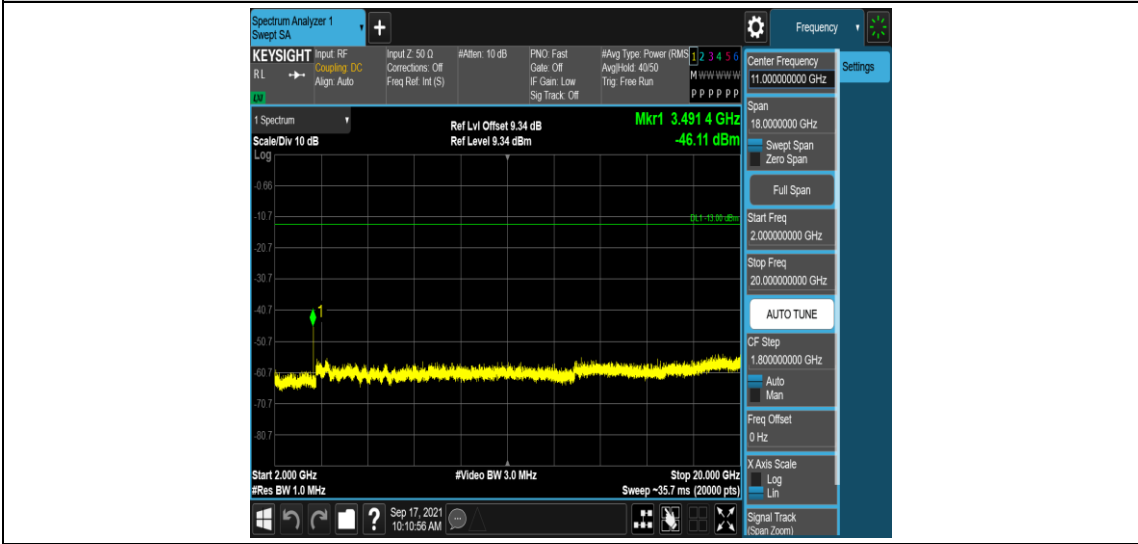

Band4-10MHz-QPSK-20350-1RB#0-Range4:1000~2000MHz

Band4-10MHz-QPSK-20350-1RB#0-Range5:2000~20000MHz