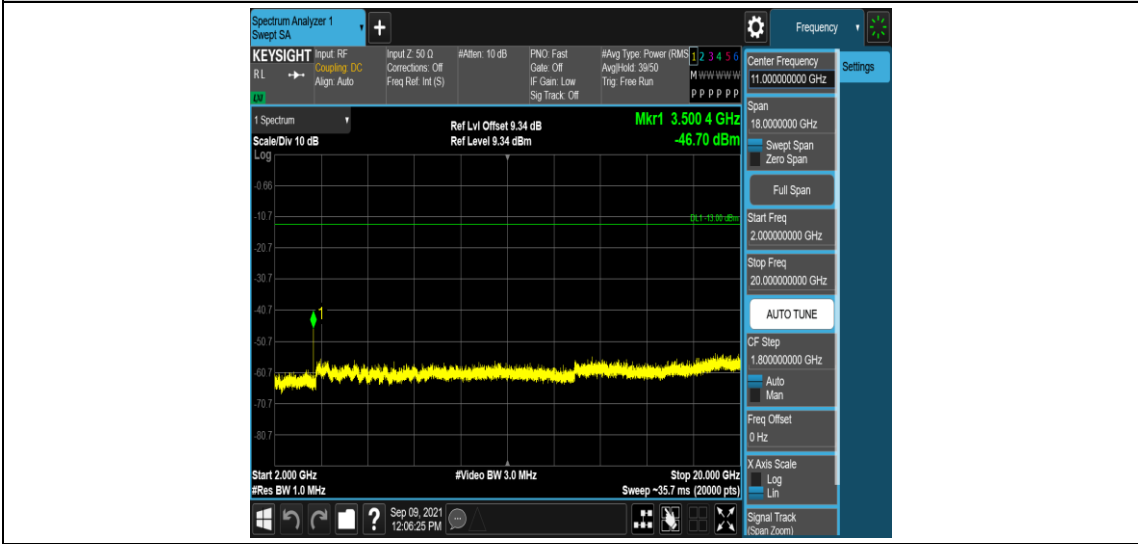

Band4-5MHz-16QAM-20375-1RB#0-Range4:1000~2000MHz

Band4-5MHz-16QAM-20375-1RB#0-Range5:2000~20000MHz