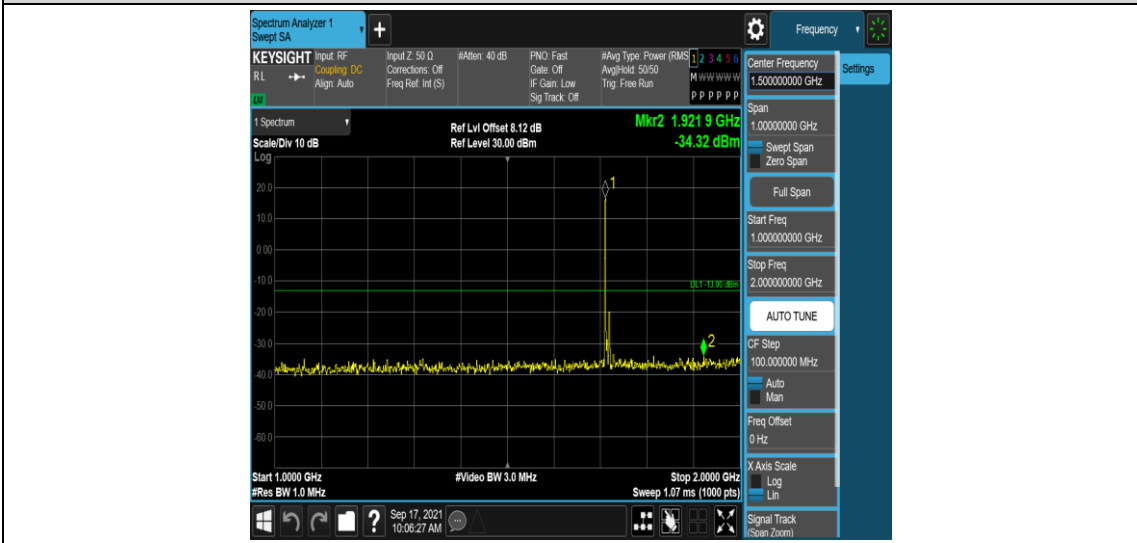

Band4-10MHz-QPSK-20000-1RB#0-Range3:30~1000MHz

Band4-10MHz-QPSK-20000-1RB#0-Range4:1000~2000MHz