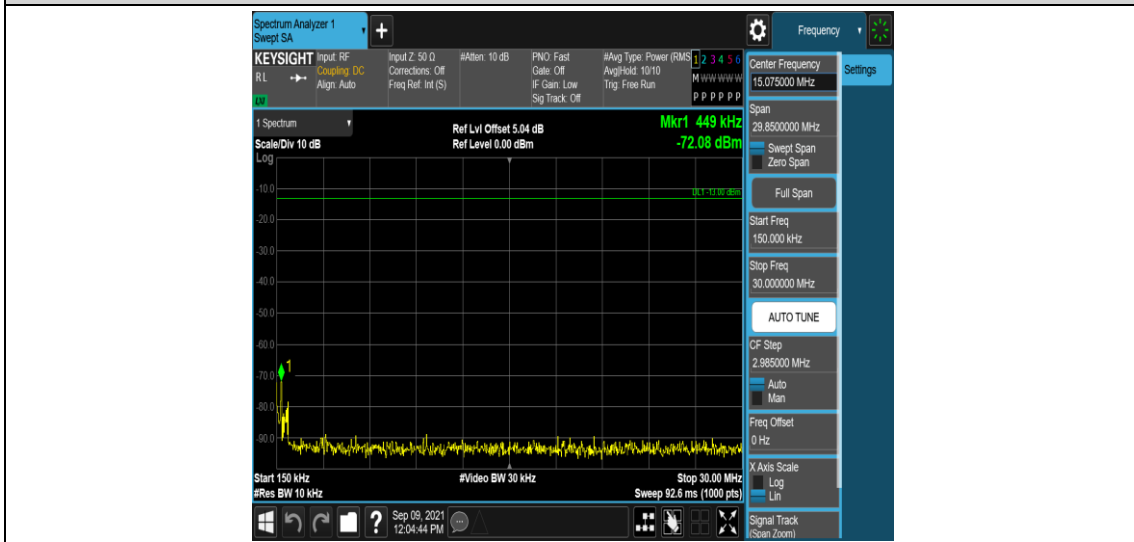

Band4-5MHz-QPSK-19975-1RB#0-Range3:30~1000MHz

Band4-5MHz-QPSK-19975-1RB#0-Range4:1000~2000MHz

Band4-5MHz-QPSK-19975-1RB#0-Range5:2000~20000MHz

Band4-5MHz-QPSK-20175-1RB#0-Range1:0.009~0.15MHz

Band4-5MHz-QPSK-20175-1RB#0-Range2:0.15~30MHz

Band4-5MHz-QPSK-20175-1RB#0-Range3:30~1000MHz

Band4-5MHz-QPSK-20175-1RB#0-Range4:1000~2000MHz

Band4-5MHz-QPSK-20175-1RB#0-Range5:2000~20000MHz

Band4-5MHz-QPSK-20375-1RB#0-Range1:0.009~0.15MHz

Band4-5MHz-QPSK-20375-1RB#0-Range2:0.15~30MHz

Band4-5MHz-QPSK-20375-1RB#0-Range3:30~1000MHz

Band4-5MHz-QPSK-20375-1RB#0-Range4: 1000~2000MHz

Band4-5MHz-QPSK-20375-1RB#0-Range5:2000~20000MHz

Band4-5MHz-16QAM-19975-1RB#0-Range1:0.009~0.15MHz

Band4-5MHz-16QAM-19975-1RB#0-Range2:0.15~30MHz