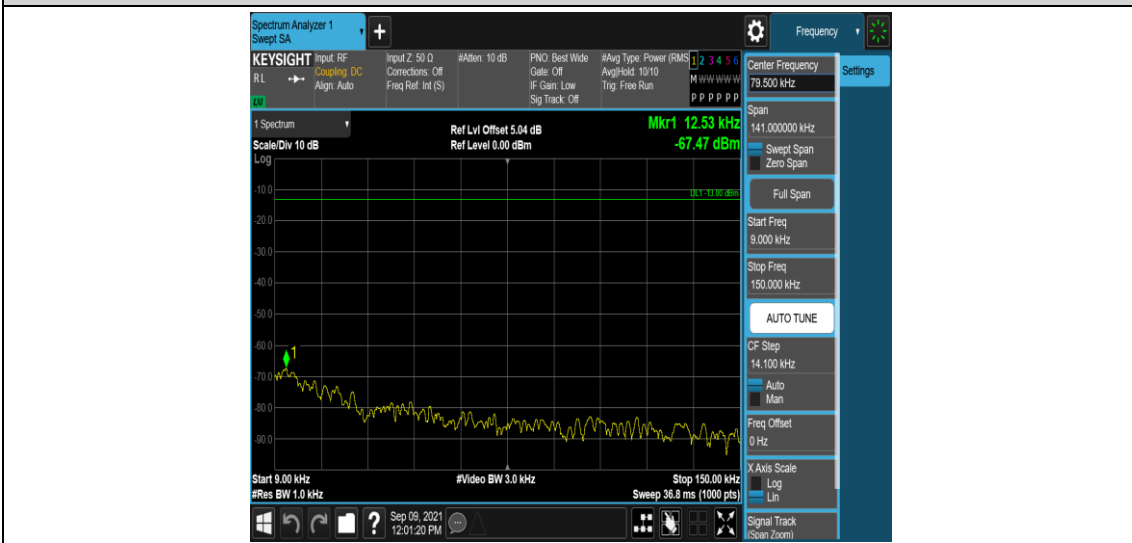

Band4-5MHz-QPSK-19975-1RB#0-Range3:30~1000MHz

Band4-5MHz-QPSK-19975-1RB#0-Range4:1000~2000MHz

Band4-5MHz-QPSK-19975-1RB#0-Range5:2000~20000MHz

Band4-5MHz-QPSK-20175-1RB#0-Range1:0.009~0.15MHz

Band4-5MHz-QPSK-20175-1RB#0-Range2:0.15~30MHz

Band4-5MHz-QPSK-20175-1RB#0-Range3:30~1000MHz

Band4-5MHz-QPSK-20175-1RB#0-Range4:1000~2000MHz

Band4-5MHz-QPSK-20175-1RB#0-Range5:2000~20000MHz

Band4-5MHz-QPSK-20375-1RB#0-Range1:0.009~0.15MHz

Band4-5MHz-QPSK-20375-1RB#0-Range2:0.15~30MHz

Band4-5MHz-QPSK-20375-1RB#0-Range3:30~1000MHz

Band4-5MHz-QPSK-20375-1RB#0-Range4: 1000~2000MHz

Band4-5MHz-QPSK-20375-1RB#0-Range5:2000~20000MHz

Band4-5MHz-16QAM-19975-1RB#0-Range1:0.009~0.15MHz

Band4-5MHz-16QAM-19975-1RB#0-Range2:0.15~30MHz