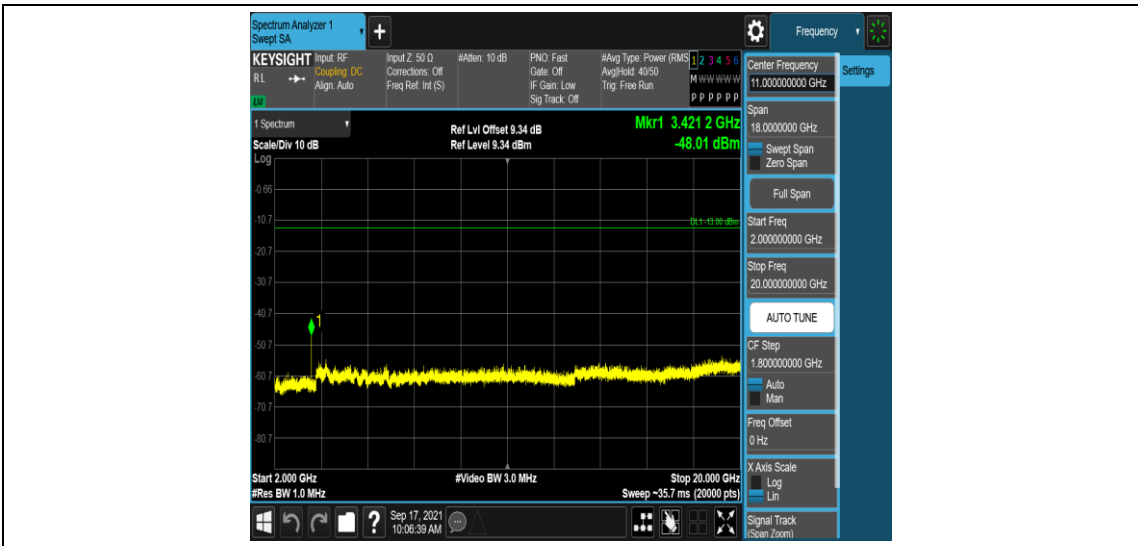

Band4-5MHz-16QAM-20375-1RB#0-Range3:30~1000MHz

Band4-5MHz-16QAM-20375-1RB#0-Range4:1000~2000MHz

Band4-5MHz-16QAM-20375-1RB#0-Range5:2000~20000MHz

Band4-10MHz-QPSK-20000-1RB#0-Range1:0.009~0.15MHz

Band4-10MHz-QPSK-20000-1RB#0-Range2:0.15~30MHz

Band4-10MHz-QPSK-20000-1RB#0-Range3:30~1000MHz

Band4-10MHz-QPSK-20000-1RB#0-Range4:1000~2000MHz

Band4-10MHz-QPSK-20000-1RB#0-Range5:2000~20000MHz

Band4-10MHz-QPSK-20175-1RB#0-Range1:0.009~0.15MHz

Band4-10MHz-QPSK-20175-1RB#0-Range2:0.15~30MHz