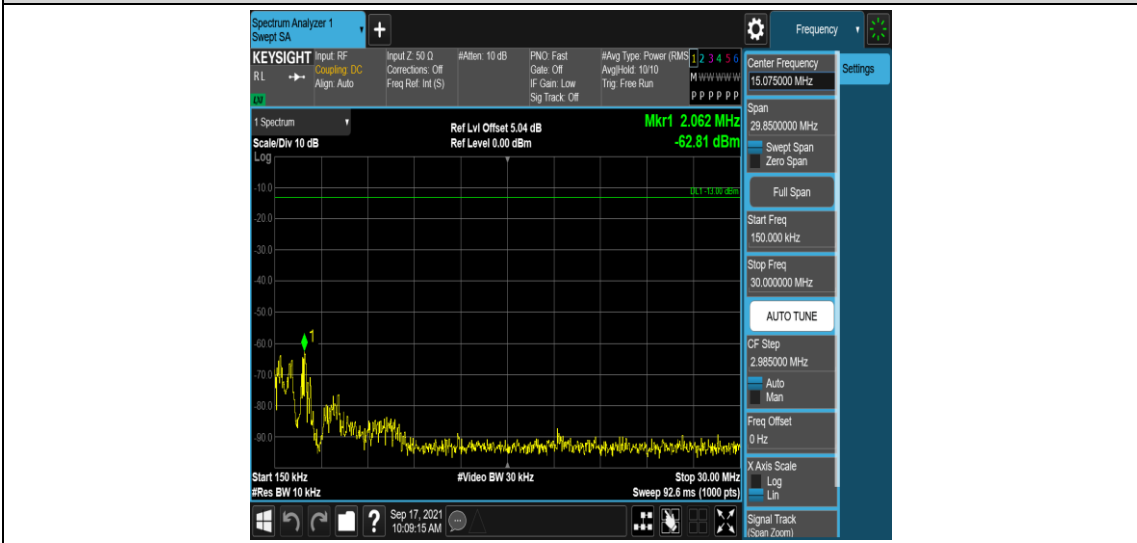

Band4-10MHz-QPSK-20350-1RB#0-Range3:30~1000MHz

Band4-10MHz-QPSK-20350-1RB#0-Range4:1000~2000MHz

Band4-10MHz-QPSK-20350-1RB#0-Range5:2000~20000MHz

Band4-10MHz-16QAM-20000-1RB#0-Range1:0.009~0.15MHz

Band4-10MHz-16QAM-20000-1RB#0-Range2:0.15~30MHz

Band4-10MHz-16QAM-20000-1RB#0-Range3:30~1000MHz

Band4-10MHz-16QAM-20000-1RB#0-Range4:1000~2000MHz

Band4-10MHz-16QAM-2000-1RB#0-Range5:2000~20000MHz

Band4-10MHz-16QAM-20175-1RB#0-Range1:0.009~0.15MHz

Band4-10MHz-16QAM-20175-1RB#0-Range2:0.15~30MHz