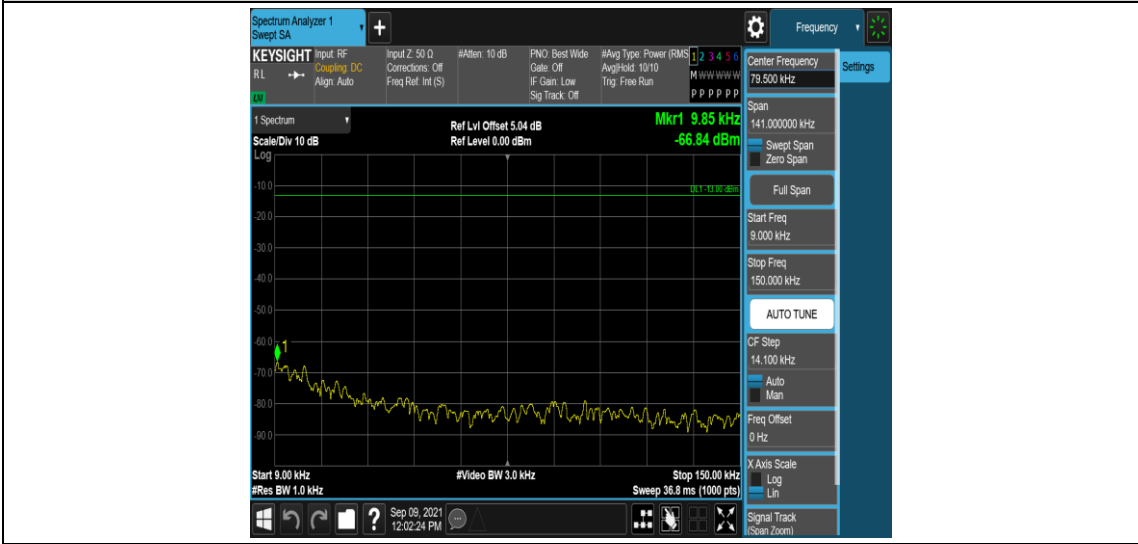

Band4-3MHz-16QAM-20385-1RB#0-Range3:30~1000MHz

Band4-3MHz-16QAM-20385-1RB#0-Range4:1000~2000MHz

Band4-3MHz-16QAM-20385-1RB#0-Range5:2000~20000MHz

Band4-5MHz-QPSK-19975-1RB#0-Range1:0.009~0.15MHz

Band4-5MHz-QPSK-19975-1RB#0-Range2:0.15~30MHz

Band4-5MHz-QPSK-19975-1RB#0-Range3:30~1000MHz

Band4-5MHz-QPSK-19975-1RB#0-Range4:1000~2000MHz

Band4-5MHz-QPSK-19975-1RB#0-Range5:2000~20000MHz

Band4-5MHz-QPSK-20175-1RB#0-Range1:0.009~0.15MHz

Band4-5MHz-QPSK-20175-1RB#0-Range2:0.15~30MHz