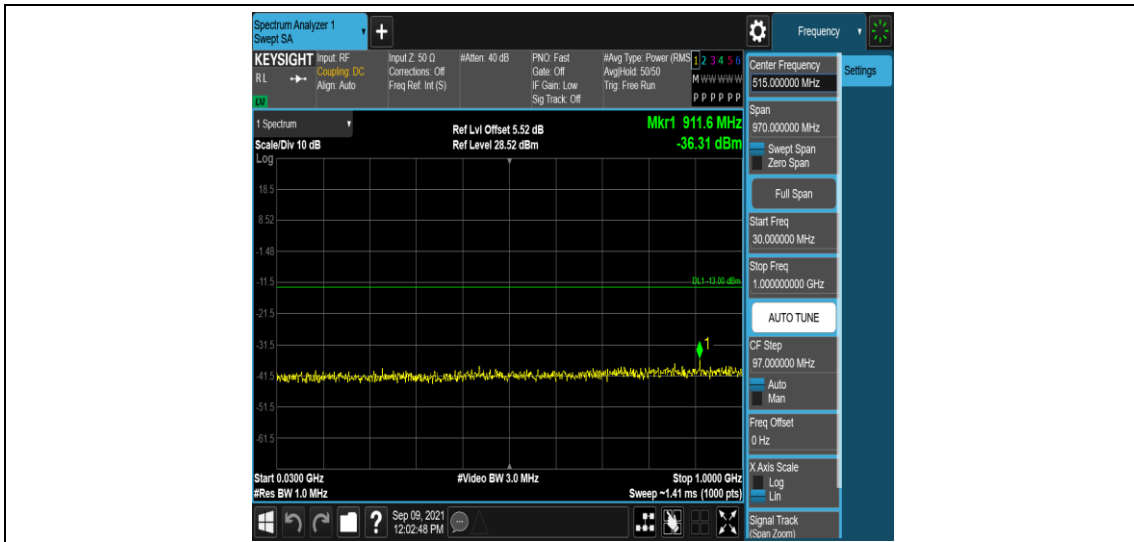

Band4-5MHz-QPSK-19975-1RB#0-Range3:30~1000MHz

Band4-5MHz-QPSK-19975-1RB#0-Range4:1000~2000MHz

Band4-5MHz-QPSK-19975-1RB#0-Range5:2000~20000MHz

Band4-5MHz-QPSK-20175-1RB#0-Range1:0.009~0.15MHz

Band4-5MHz-QPSK-20175-1RB#0-Range2:0.15~30MHz