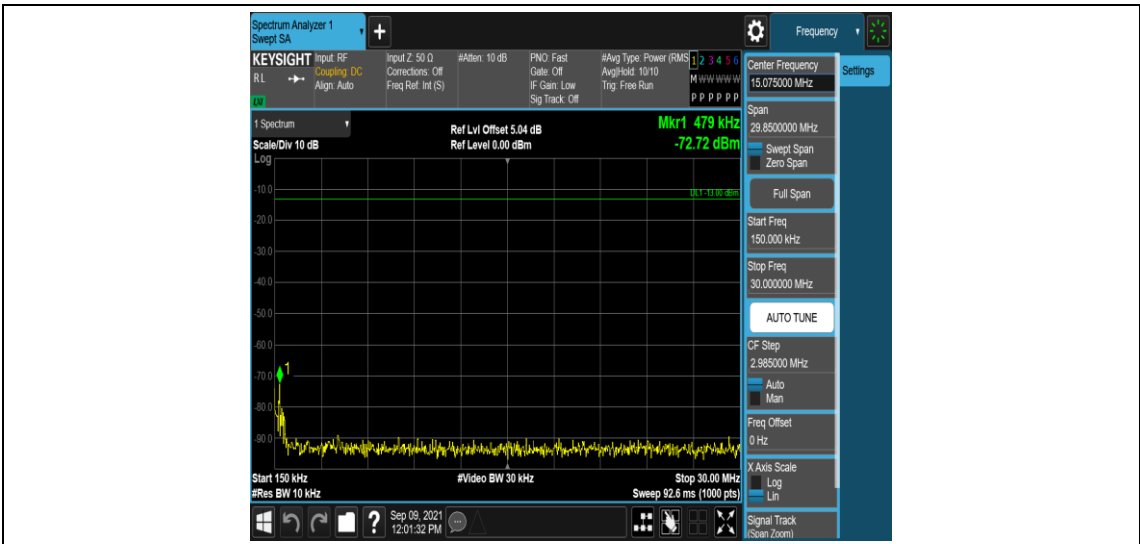

Band4-5MHz-QPSK-20375-1RB#0-Range3:30~1000MHz

Band4-5MHz-QPSK-20375-1RB#0-Range4: 1000~2000MHz

Band4-5MHz-QPSK-20375-1RB#0-Range5:2000~20000MHz

Band4-5MHz-16QAM-19975-1RB#0-Range1:0.009~0.15MHz

Band4-5MHz-16QAM-19975-1RB#0-Range2:0.15~30MHz

Band4-5MHz-16QAM-19975-1RB#0-Range3:30~1000MHz

Band4-5MHz-16QAM-19975-1RB#0-Range4:1000~2000MHz

Band4-5MHz-16QAM-19975-1RB#0-Range5:2000~20000MHz

Band4-5MHz-16QAM-20175-1RB#0-Range1:0.009~0.15MHz

Band4-5MHz-16QAM-20175-1RB#0-Range2:0.15~30MHz