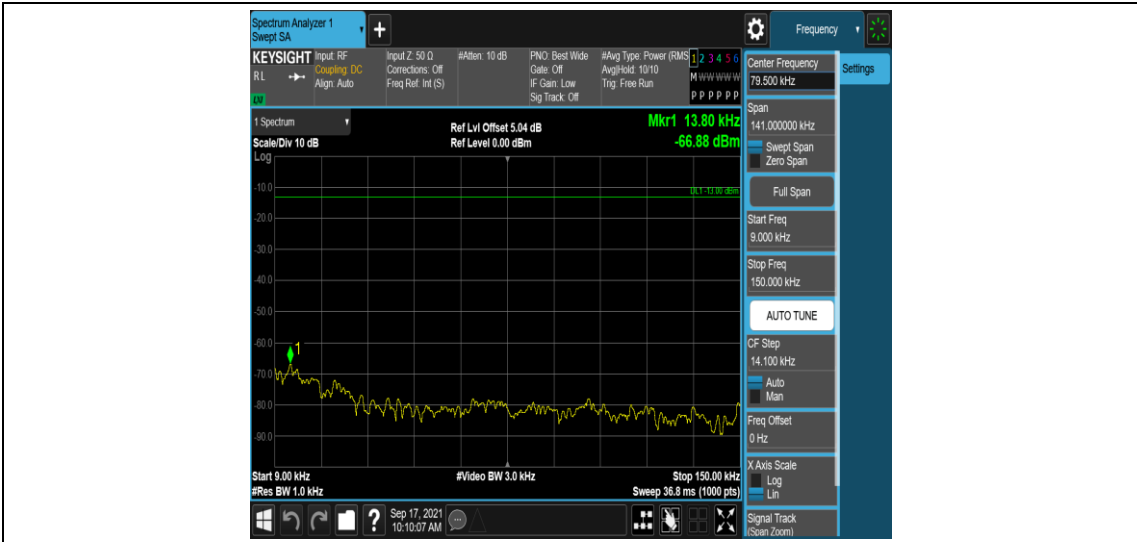

Band4-10MHz-QPSK-20000-1RB#0-Range3:30~1000MHz

Band4-10MHz-QPSK-20000-1RB#0-Range4:1000~2000MHz

Band4-10MHz-QPSK-20000-1RB#0-Range5:2000~20000MHz

Band4-10MHz-QPSK-20175-1RB#0-Range1:0.009~0.15MHz

Band4-10MHz-QPSK-20175-1RB#0-Range2:0.15~30MHz

Band4-10MHz-QPSK-20175-1RB#0-Range3:30~1000MHz

Band4-10MHz-QPSK-20175-1RB#0-Range4:1000~2000MHz

Band4-10MHz-QPSK-20175-1RB#0-Range5:2000~20000MHz

Band4-10MHz-QPSK-20350-1RB#0-Range1:0.009~0.15MHz

Band4-10MHz-QPSK-20350-1RB#0-Range2:0.15~30MHz

Band4-10MHz-QPSK-20350-1RB#0-Range3:30~1000MHz

Band4-10MHz-QPSK-20350-1RB#0-Range4:1000~2000MHz

Band4-10MHz-QPSK-20350-1RB#0-Range5:2000~20000MHz

Band4-10MHz-16QAM-20000-1RB#0-Range1:0.009~0.15MHz

Band4-10MHz-16QAM-20000-1RB#0-Range2:0.15~30MHz