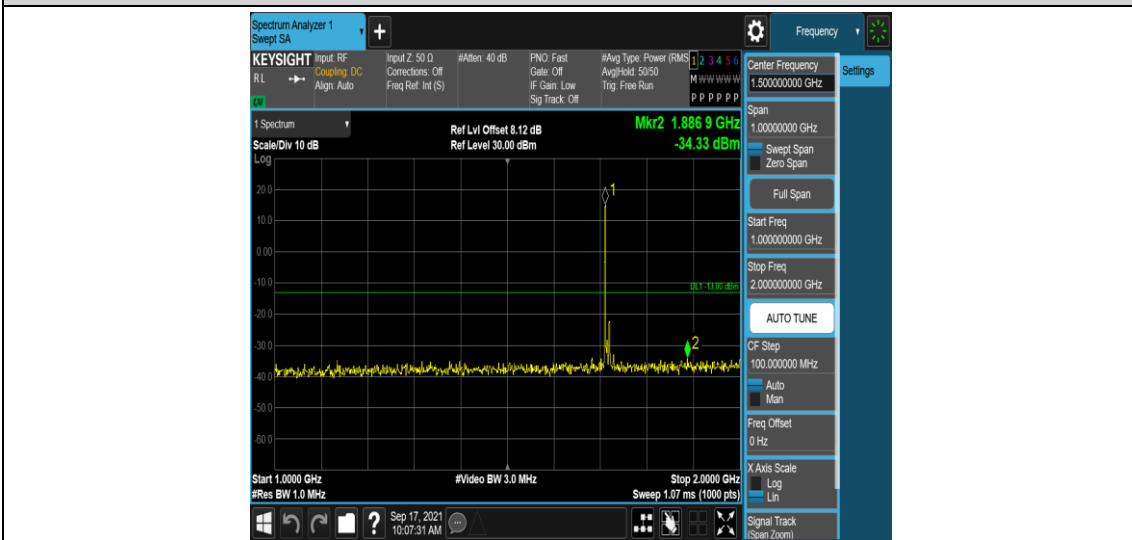

Band4-10MHz-QPSK-20175-1RB#0-Range3:30~1000MHz

Band4-10MHz-QPSK-20175-1RB#0-Range4:1000~2000MHz

Band4-10MHz-QPSK-20175-1RB#0-Range5:2000~20000MHz

Band4-10MHz-QPSK-20350-1RB#0-Range1:0.009~0.15MHz

Band4-10MHz-QPSK-20350-1RB#0-Range2:0.15~30MHz

Band4-10MHz-QPSK-20350-1RB#0-Range3:30~1000MHz

Band4-10MHz-QPSK-20350-1RB#0-Range4:1000~2000MHz

Band4-10MHz-QPSK-20350-1RB#0-Range5:2000~20000MHz

Band4-10MHz-16QAM-20000-1RB#0-Range1:0.009~0.15MHz

Band4-10MHz-16QAM-20000-1RB#0-Range2:0.15~30MHz

Band4-10MHz-16QAM-20000-1RB#0-Range3:30~1000MHz

Band4-10MHz-16QAM-20000-1RB#0-Range4:1000~2000MHz

Band4-10MHz-16QAM-2000-1RB#0-Range5:2000~20000MHz

Band4-10MHz-16QAM-20175-1RB#0-Range1:0.009~0.15MHz

Band4-10MHz-16QAM-20175-1RB#0-Range2:0.15~30MHz