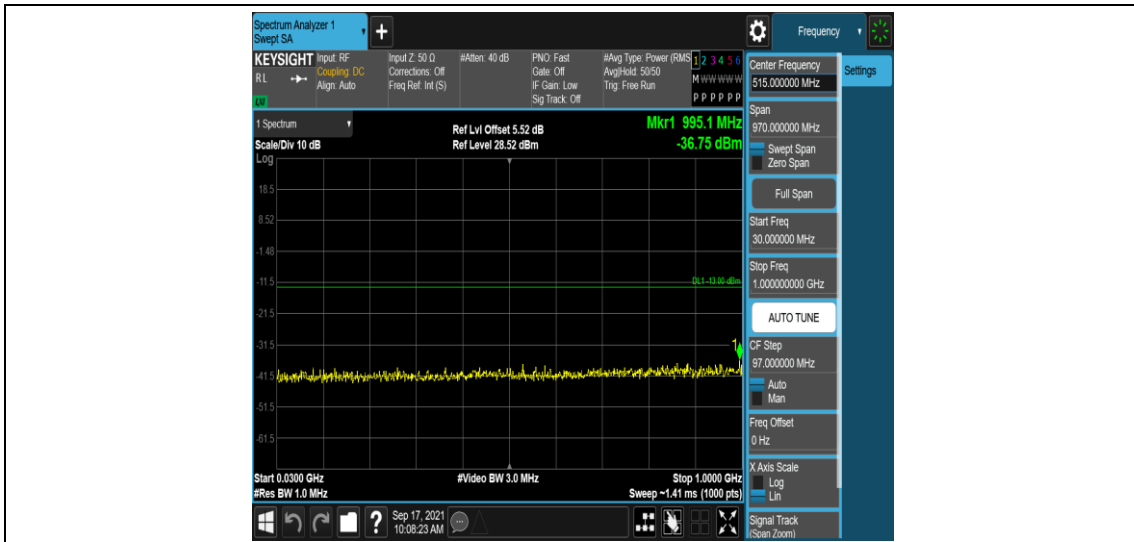

Band4-10MHz-QPSK-20000-1RB#0-Range3:30~1000MHz

Band4-10MHz-QPSK-20000-1RB#0-Range4:1000~2000MHz

Band4-10MHz-QPSK-20000-1RB#0-Range5:2000~20000MHz

Band4-10MHz-QPSK-20175-1RB#0-Range1:0.009~0.15MHz

Band4-10MHz-QPSK-20175-1RB#0-Range2:0.15~30MHz

Band4-10MHz-QPSK-20175-1RB#0-Range3:30~1000MHz

Band4-10MHz-QPSK-20175-1RB#0-Range4:1000~2000MHz

Band4-10MHz-QPSK-20175-1RB#0-Range5:2000~20000MHz

Band4-10MHz-QPSK-20350-1RB#0-Range1:0.009~0.15MHz

Band4-10MHz-QPSK-20350-1RB#0-Range2:0.15~30MHz