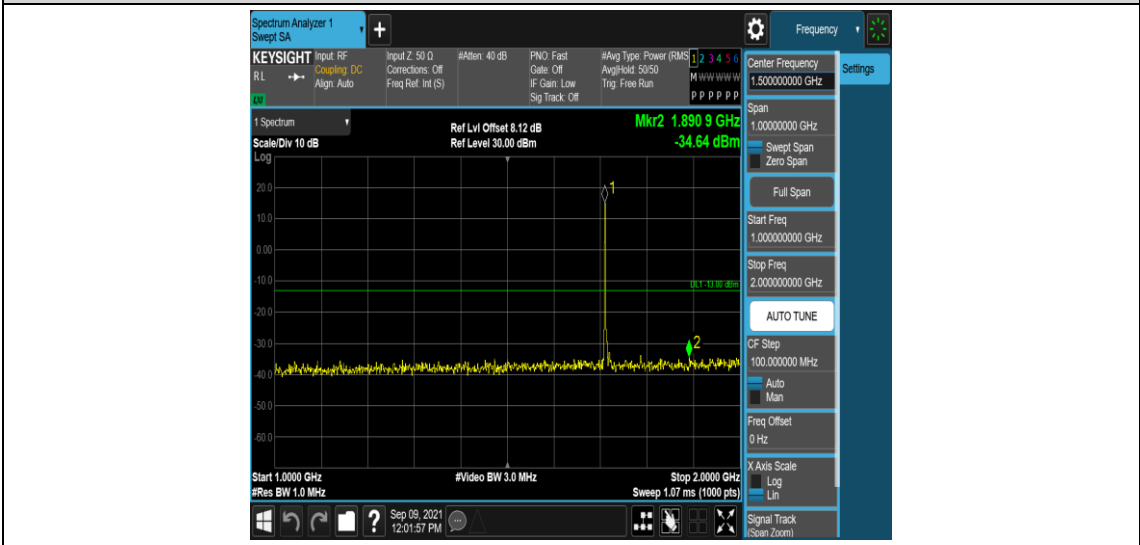

Band4-5MHz-QPSK-20375-1RB#0-Range3:30~1000MHz

Band4-5MHz-QPSK-20375-1RB#0-Range4: 1000~2000MHz

Band4-5MHz-QPSK-20375-1RB#0-Range5:2000~20000MHz

Band4-5MHz-16QAM-19975-1RB#0-Range1:0.009~0.15MHz

Band4-5MHz-16QAM-19975-1RB#0-Range2:0.15~30MHz

Band4-5MHz-16QAM-19975-1RB#0-Range3:30~1000MHz

Band4-5MHz-16QAM-19975-1RB#0-Range4:1000~2000MHz

Band4-5MHz-16QAM-19975-1RB#0-Range5:2000~20000MHz

Band4-5MHz-16QAM-20175-1RB#0-Range1:0.009~0.15MHz

Band4-5MHz-16QAM-20175-1RB#0-Range2:0.15~30MHz