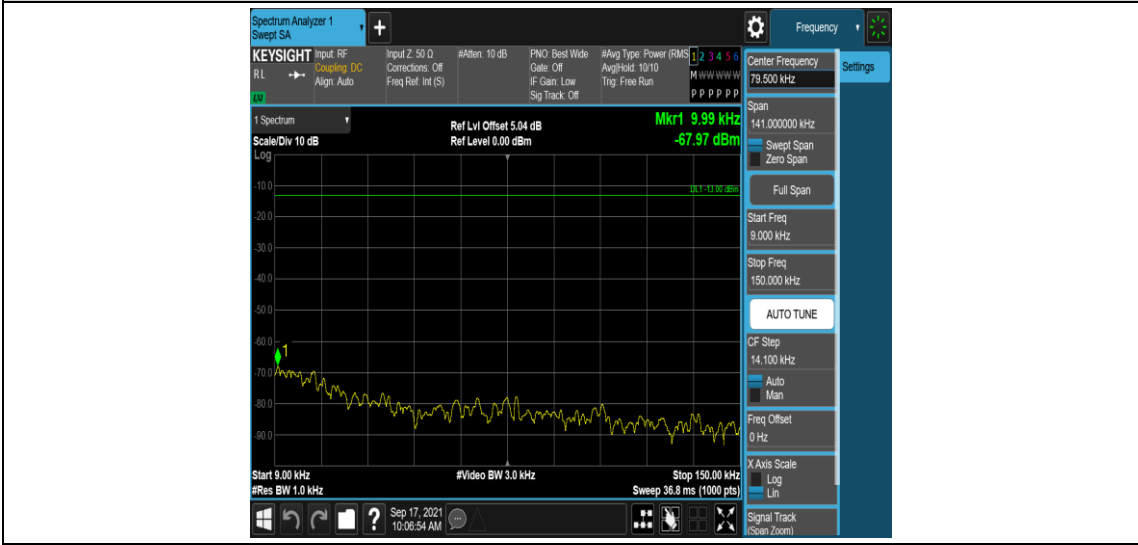

Band4-10MHz-QPSK-20000-1RB#0-Range3:30~1000MHz

Band4-10MHz-QPSK-20000-1RB#0-Range4:1000~2000MHz

Band4-10MHz-QPSK-20000-1RB#0-Range5:2000~20000MHz

Band4-10MHz-QPSK-20175-1RB#0-Range1:0.009~0.15MHz

Band4-10MHz-QPSK-20175-1RB#0-Range2:0.15~30MHz

Band4-10MHz-QPSK-20175-1RB#0-Range3:30~1000MHz

Band4-10MHz-QPSK-20175-1RB#0-Range4:1000~2000MHz

Band4-10MHz-QPSK-20175-1RB#0-Range5:2000~20000MHz

Band4-10MHz-QPSK-20350-1RB#0-Range1:0.009~0.15MHz

Band4-10MHz-QPSK-20350-1RB#0-Range2:0.15~30MHz

Band4-10MHz-QPSK-20350-1RB#0-Range3:30~1000MHz

Band4-10MHz-QPSK-20350-1RB#0-Range4:1000~2000MHz

Band4-10MHz-QPSK-20350-1RB#0-Range5:2000~20000MHz

Band4-10MHz-16QAM-20000-1RB#0-Range1:0.009~0.15MHz

Band4-10MHz-16QAM-20000-1RB#0-Range2:0.15~30MHz