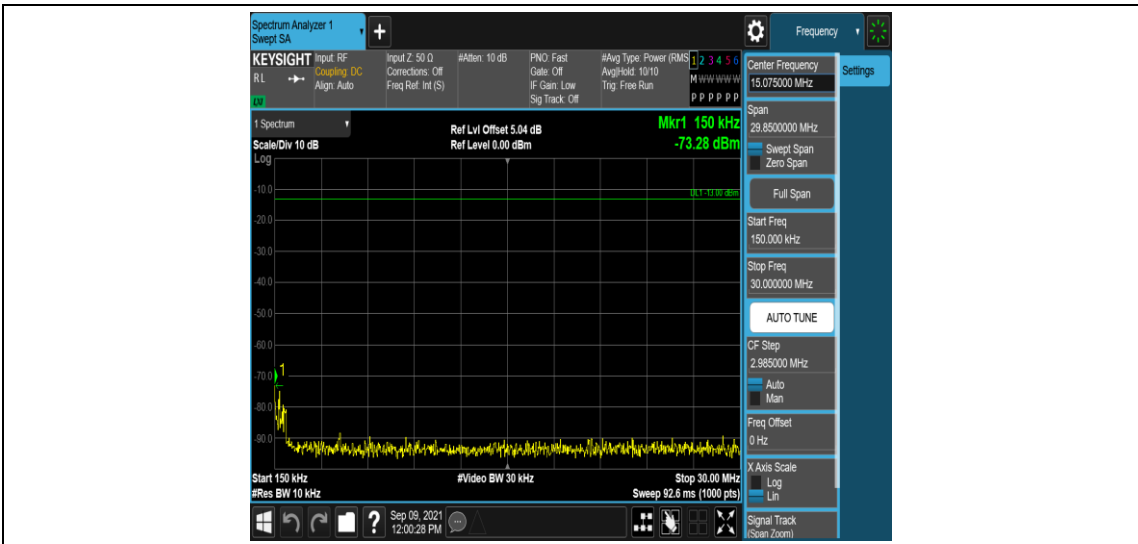

Band4-3MHz-16QAM-20385-1RB#0-Range3:30~1000MHz

Band4-3MHz-16QAM-20385-1RB#0-Range4:1000~2000MHz

Band4-3MHz-16QAM-20385-1RB#0-Range5:2000~20000MHz

Band4-5MHz-QPSK-19975-1RB#0-Range1:0.009~0.15MHz

Band4-5MHz-QPSK-19975-1RB#0-Range2:0.15~30MHz

Band4-5MHz-QPSK-19975-1RB#0-Range3:30~1000MHz

Band4-5MHz-QPSK-19975-1RB#0-Range4:1000~2000MHz

Band4-5MHz-QPSK-19975-1RB#0-Range5:2000~20000MHz

Band4-5MHz-QPSK-20175-1RB#0-Range1:0.009~0.15MHz

Band4-5MHz-QPSK-20175-1RB#0-Range2:0.15~30MHz