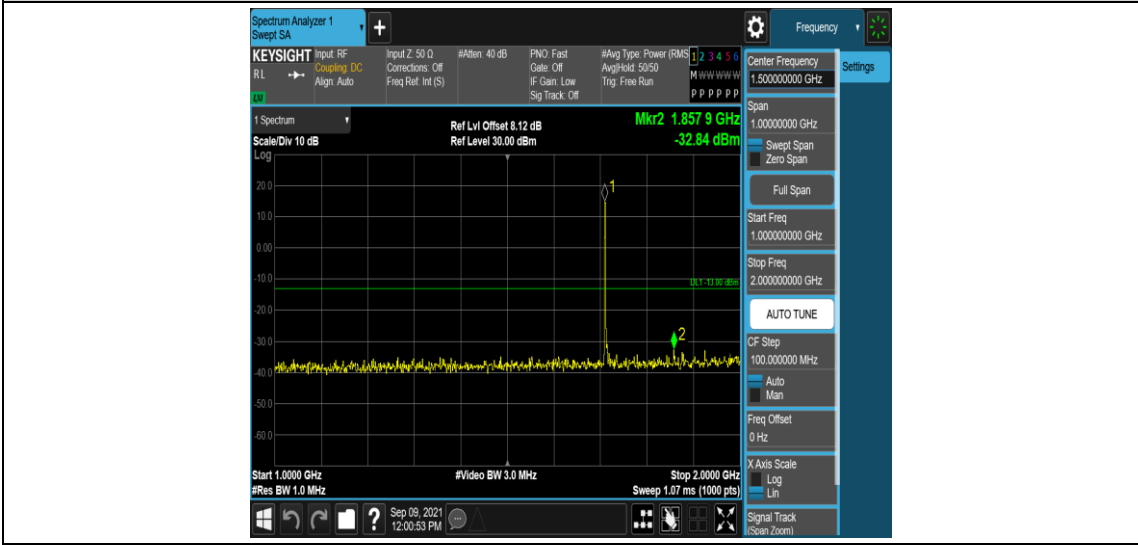

Band4-3MHz-16QAM-20385-1RB#0-Range3:30~1000MHz

Band4-3MHz-16QAM-20385-1RB#0-Range4:1000~2000MHz

Band4-3MHz-16QAM-20385-1RB#0-Range5:2000~20000MHz

Band4-5MHz-QPSK-19975-1RB#0-Range1:0.009~0.15MHz

Band4-5MHz-QPSK-19975-1RB#0-Range2:0.15~30MHz

Band4-5MHz-QPSK-19975-1RB#0-Range3:30~1000MHz

Band4-5MHz-QPSK-19975-1RB#0-Range4:1000~2000MHz

Band4-5MHz-QPSK-19975-1RB#0-Range5:2000~20000MHz

Band4-5MHz-QPSK-20175-1RB#0-Range1:0.009~0.15MHz

Band4-5MHz-QPSK-20175-1RB#0-Range2:0.15~30MHz