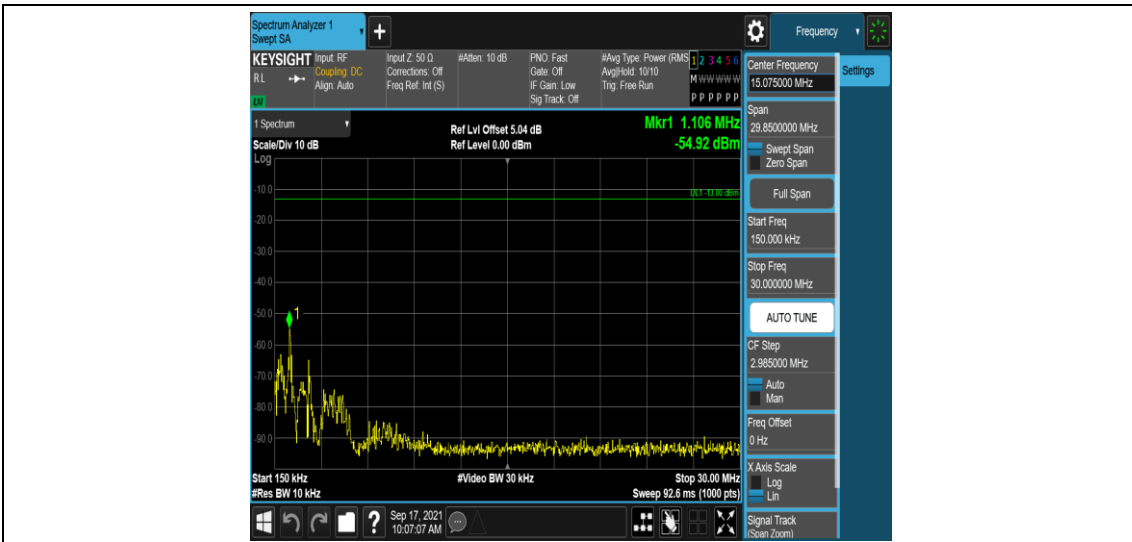

Band4-10MHz-QPSK-20175-1RB#0-Range3:30~1000MHz

Band4-10MHz-QPSK-20175-1RB#0-Range4:1000~2000MHz

Band4-10MHz-QPSK-20175-1RB#0-Range5:2000~20000MHz

Band4-10MHz-QPSK-20350-1RB#0-Range1:0.009~0.15MHz

Band4-10MHz-QPSK-20350-1RB#0-Range2:0.15~30MHz

Band4-10MHz-QPSK-20350-1RB#0-Range3:30~1000MHz

Band4-10MHz-QPSK-20350-1RB#0-Range4:1000~2000MHz

Band4-10MHz-QPSK-20350-1RB#0-Range5:2000~20000MHz

Band4-10MHz-16QAM-20000-1RB#0-Range1:0.009~0.15MHz

Band4-10MHz-16QAM-20000-1RB#0-Range2:0.15~30MHz

Band4-10MHz-16QAM-20000-1RB#0-Range3:30~1000MHz

Band4-10MHz-16QAM-20000-1RB#0-Range4:1000~2000MHz

Band4-10MHz-16QAM-2000-1RB#0-Range5:2000~20000MHz

Band4-10MHz-16QAM-20175-1RB#0-Range1:0.009~0.15MHz

Band4-10MHz-16QAM-20175-1RB#0-Range2:0.15~30MHz