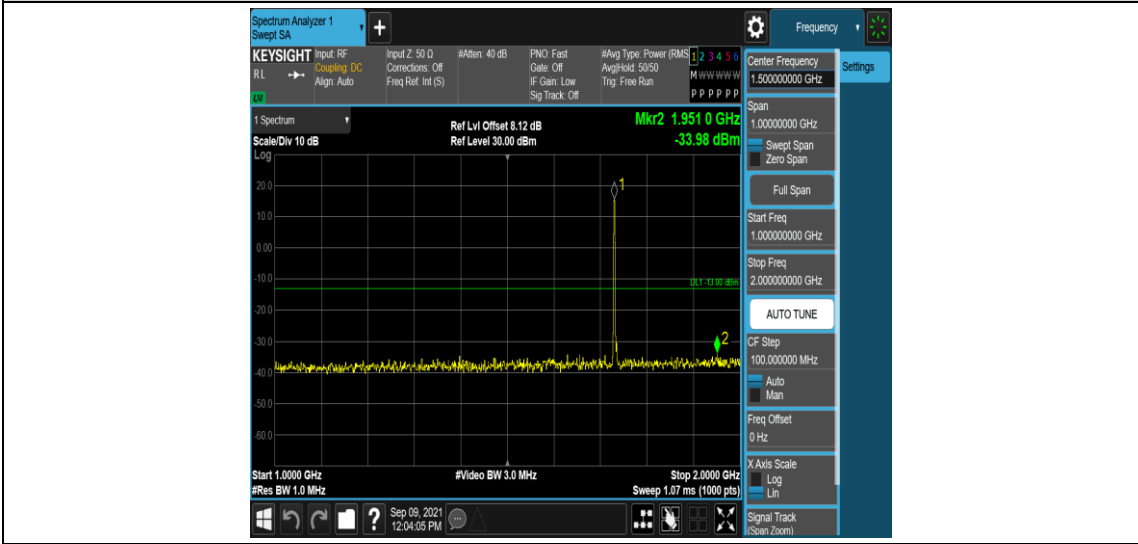

Band4-5MHz-16QAM-20175-1RB#0-Range3:30~1000MHz

Band4-5MHz-16QAM-20175-1RB#0-Range4:1000~2000MHz