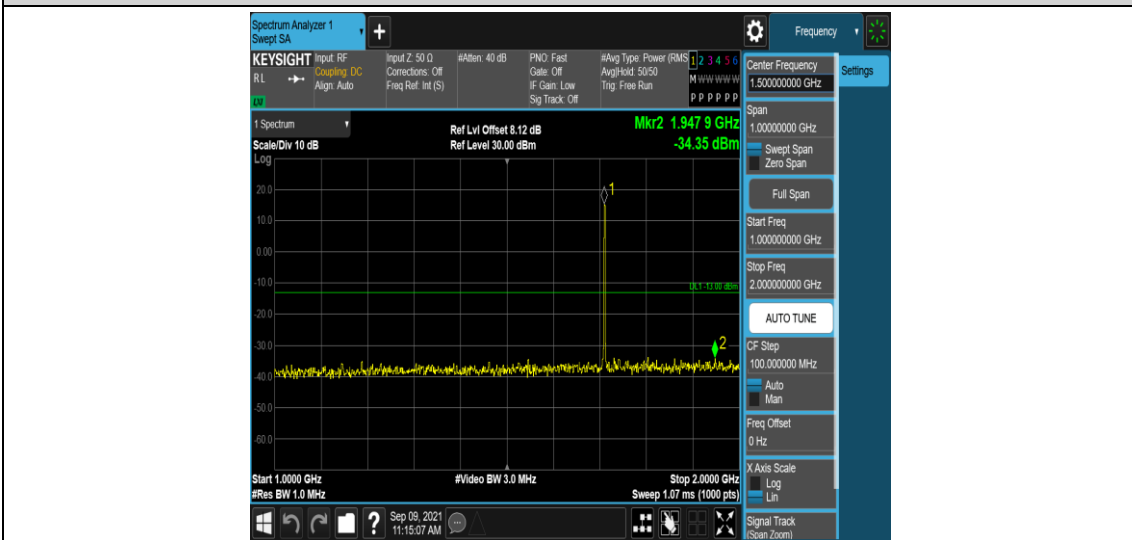

Test Graphs

Band4-1.4MHz-QPSK-19957-1RB#0-Range1:0.009~0.15MHz

Band4-1.4MHz-QPSK-19957-1RB#0-Range2:0.15~30MHz

Band4-1.4MHz-QPSK-19957-1RB#0-Range3:30~1000MHz

Band4-1.4MHz-QPSK-19957-1RB#0-Range4:1000~2000MHz