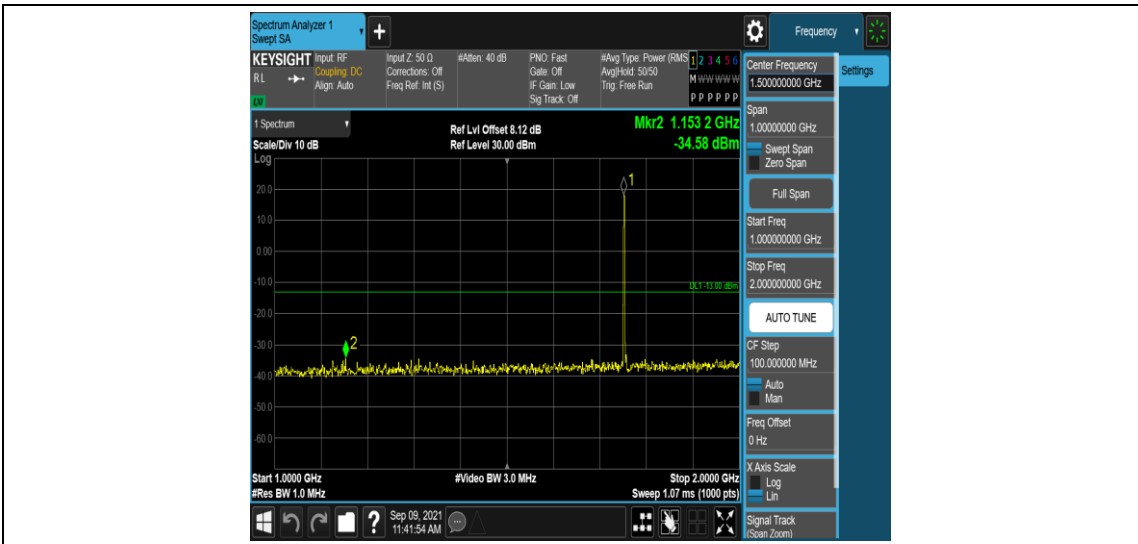

Band4-3MHz-QPSK-20175-1RB#0-Range5:2000~20000MHz

Band4-3MHz-QPSK-20385-1RB#0-Range1:0.009~0.15MHz

Band4-3MHz-QPSK-20385-1RB#0-Range2:0.15~30MHz

Band4-3MHz-QPSK-20385-1RB#0-Range3:30~1000MHz

Band4-3MHz-QPSK-20385-1RB#0-Range4: 1000~2000MHz