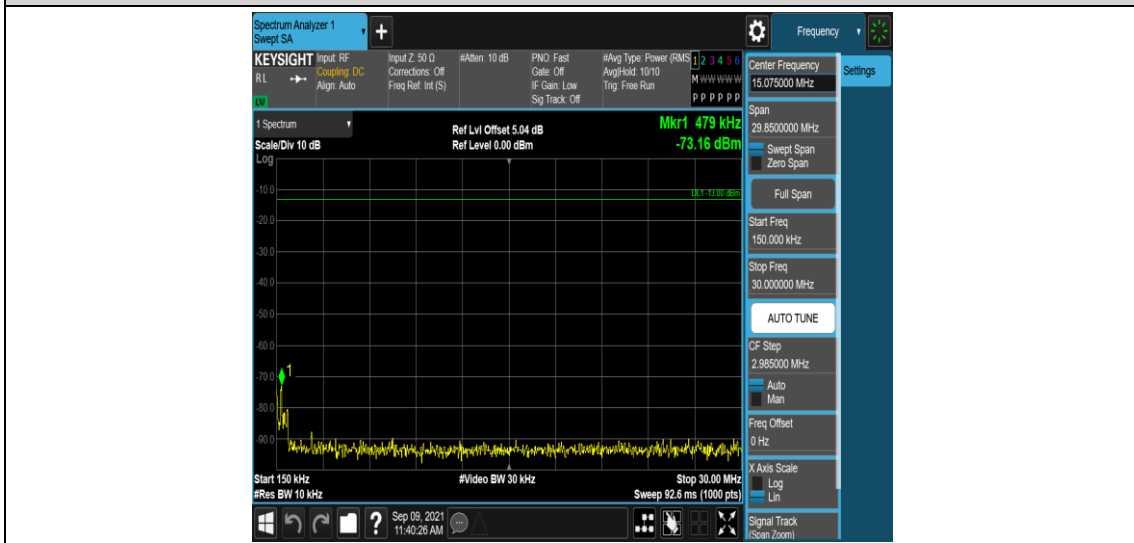

Band4-3MHz-QPSK-20175-1RB#0-Range5:2000~20000MHz

Band4-3MHz-QPSK-20385-1RB#0-Range1:0.009~0.15MHz

Band4-3MHz-QPSK-20385-1RB#0-Range2:0.15~30MHz

Band4-3MHz-QPSK-20385-1RB#0-Range3:30~1000MHz

Band4-3MHz-QPSK-20385-1RB#0-Range4: 1000~2000MHz

Band4-3MHz-QPSK-20385-1RB#0-Range5:2000~20000MHz

Band4-3MHz-16QAM-19965-1RB#0-Range1:0.009~0.15MHz

Band4-3MHz-16QAM-19965-1RB#0-Range2:0.15~30MHz

Band4-3MHz-16QAM-19965-1RB#0-Range3:30~1000MHz

Band4-3MHz-16QAM-19965-1RB#0-Range4:1000~2000MHz

Band4-3MHz-16QAM-19965-1RB#0-Range5:2000~20000MHz

Band4-3MHz-16QAM-20175-1RB#0-Range1:0.009~0.15MHz

Band4-3MHz-16QAM-20175-1RB#0-Range2:0.15~30MHz