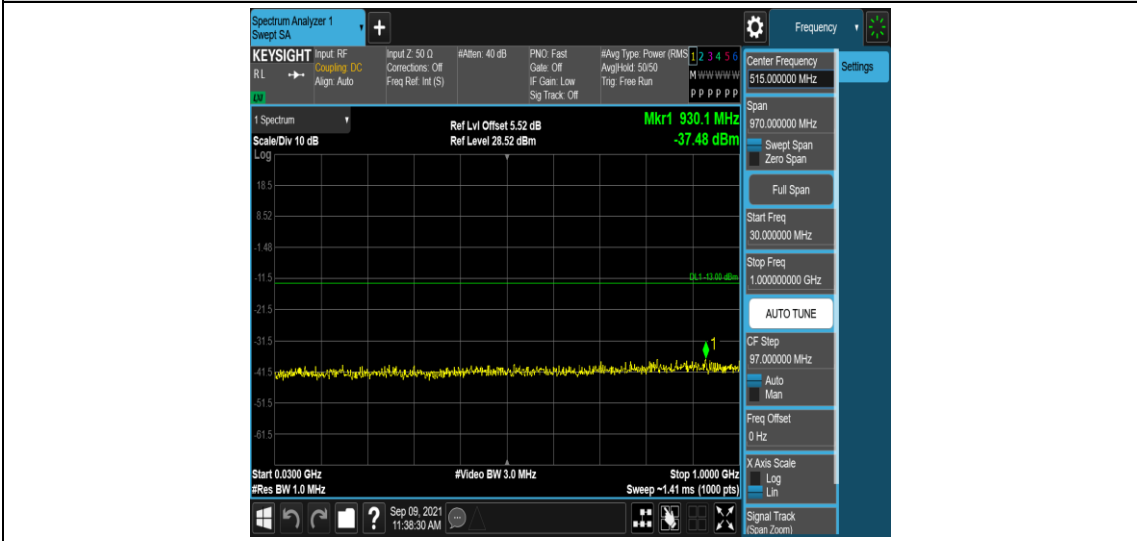

Band4-3MHz-QPSK-20175-1RB#0-Range5:2000~20000MHz

Band4-3MHz-QPSK-20385-1RB#0-Range1:0.009~0.15MHz

Band4-3MHz-QPSK-20385-1RB#0-Range2:0.15~30MHz

Band4-3MHz-QPSK-20385-1RB#0-Range3:30~1000MHz

Band4-3MHz-QPSK-20385-1RB#0-Range4: 1000~2000MHz

Band4-3MHz-QPSK-20385-1RB#0-Range5:2000~20000MHz

Band4-3MHz-16QAM-19965-1RB#0-Range1:0.009~0.15MHz

Band4-3MHz-16QAM-19965-1RB#0-Range2:0.15~30MHz

Band4-3MHz-16QAM-19965-1RB#0-Range3:30~1000MHz

Band4-3MHz-16QAM-19965-1RB#0-Range4:1000~2000MHz