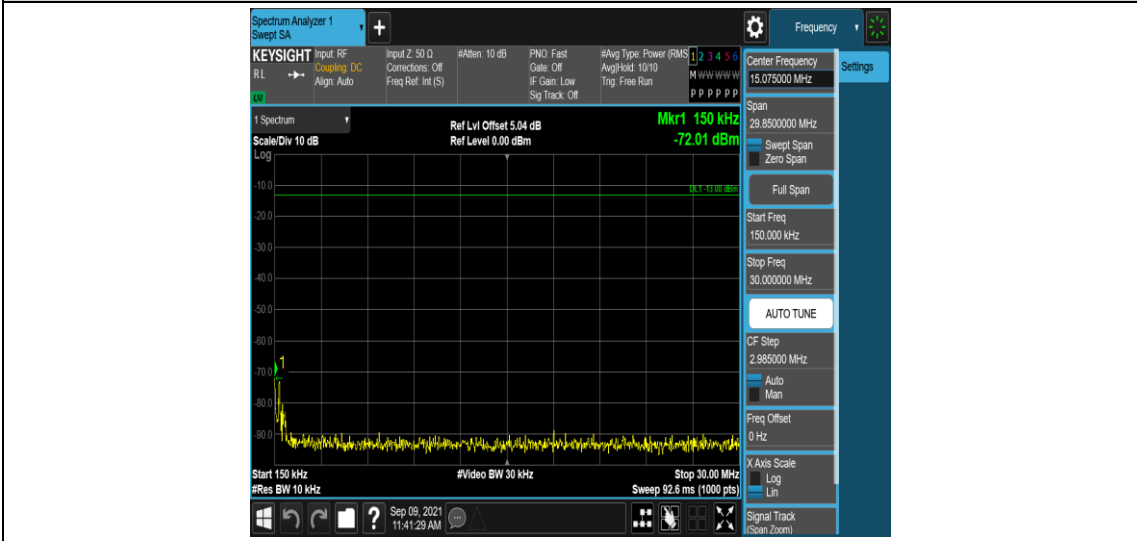

Band4-3MHz-QPSK-19965-1RB#0-Range5:2000~20000MHz

Band4-3MHz-QPSK-20175-1RB#0-Range1:0.009~0.15MHz

Band4-3MHz-QPSK-20175-1RB#0-Range2:0.15~30MHz

Band4-3MHz-QPSK-20175-1RB#0-Range3:30~1000MHz

Band4-3MHz-QPSK-20175-1RB#0-Range4:1000~2000MHz

Band4-3MHz-QPSK-20175-1RB#0-Range5:2000~20000MHz

Band4-3MHz-QPSK-20385-1RB#0-Range1:0.009~0.15MHz

Band4-3MHz-QPSK-20385-1RB#0-Range2:0.15~30MHz

Band4-3MHz-QPSK-20385-1RB#0-Range3:30~1000MHz

Band4-3MHz-QPSK-20385-1RB#0-Range4: 1000~2000MHz