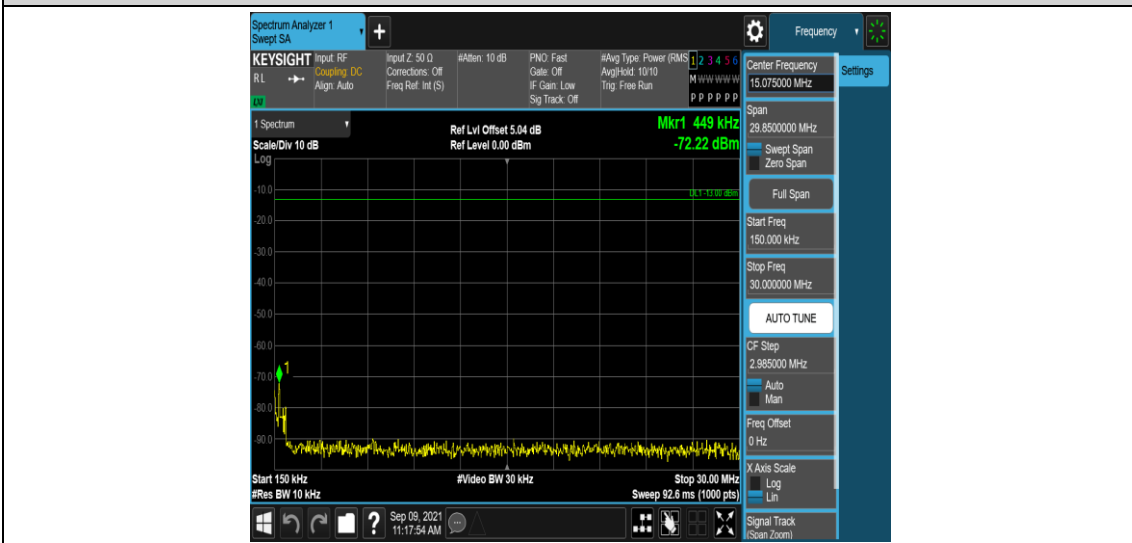

Band4-1.4MHz-QPSK-20393-1RB#0-Range5:2000~20000MHz

Band4-1.4MHz-16QAM-19957-1RB#0-Range1:0.009~0.15MHz

Band4-1.4MHz-16QAM-19957-1RB#0-Range2:0.15~30MHz

Band4-1.4MHz-16QAM-19957-1RB#0-Range3:30~1000MHz

Band4-1.4MHz-16QAM-19957-1RB#0-Range4:1000~2000MHz

Band4-1.4MHz-16QAM-19957-1RB#0-Range5:2000~20000MHz

Band4-1.4MHz-16QAM-20175-1RB#0-Range1:0.009~0.15MHz

Band4-1.4MHz-16QAM-20175-1RB#0-Range2:0.15~30MHz

Band4-1.4MHz-16QAM-20175-1RB#0-Range3:30~1000MHz

Band4-1.4MHz-16QAM-20175-1RB#0-Range4:1000~2000MHz