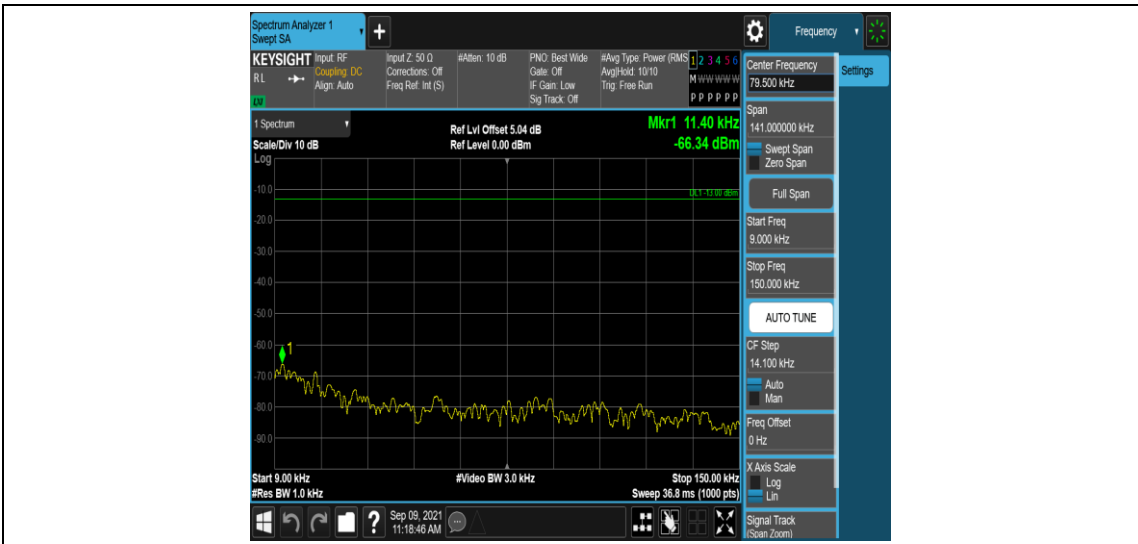

Band4-1.4MHz-QPSK-19957-1RB#0-Range5:2000~20000MHz

Band4-1.4MHz-QPSK-20175-1RB#0-Range1:0.009~0.15MHz

Band4-1.4MHz-QPSK-20175-1RB#0-Range2:0.15~30MHz

Band4-1.4MHz-QPSK-20175-1RB#0-Range3:30~1000MHz

Band4-1.4MHz-QPSK-20175-1RB#0-Range4:1000~2000MHz

Band4-1.4MHz-QPSK-20175-1RB#0-Range5:2000~20000MHz

Band4-1.4MHz-QPSK-20393-1RB#0-Range1:0.009~0.15MHz

Band4-1.4MHz-QPSK-20393-1RB#0-Range2:0.15~30MHz

Band4-1.4MHz-QPSK-20393-1RB#0-Range3:30~1000MHz

Band4-1.4MHz-QPSK-20393-1RB#0-Range4:1000~2000MHz