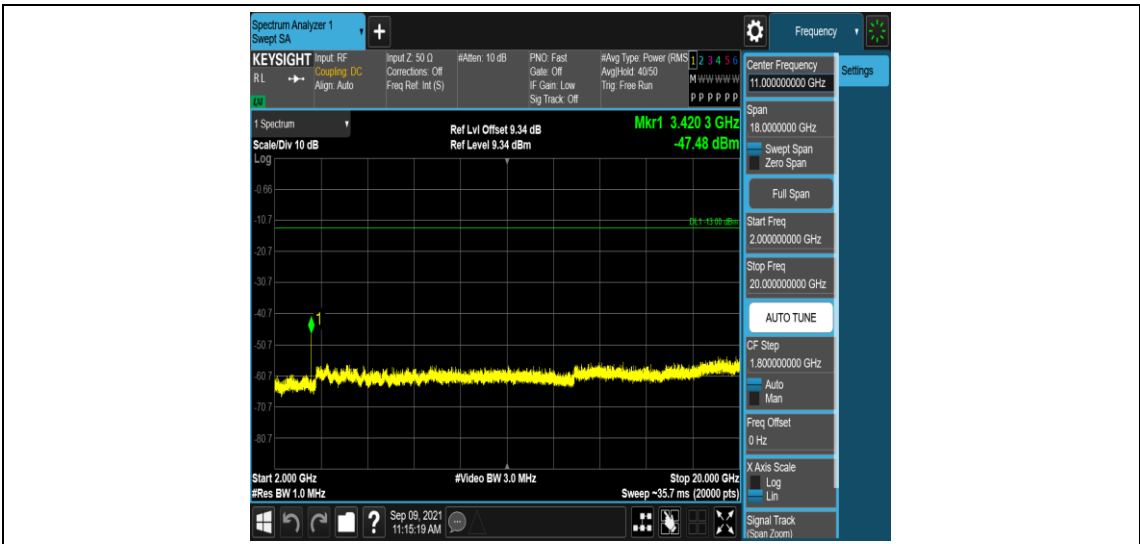

Test Graphs

Band4-1.4MHz-QPSK-19957-1RB#0-Range1:0.009~0.15MHz

Band4-1.4MHz-QPSK-19957-1RB#0-Range2:0.15~30MHz

Band4-1.4MHz-QPSK-19957-1RB#0-Range3:30~1000MHz

Band4-1.4MHz-QPSK-19957-1RB#0-Range4:1000~2000MHz