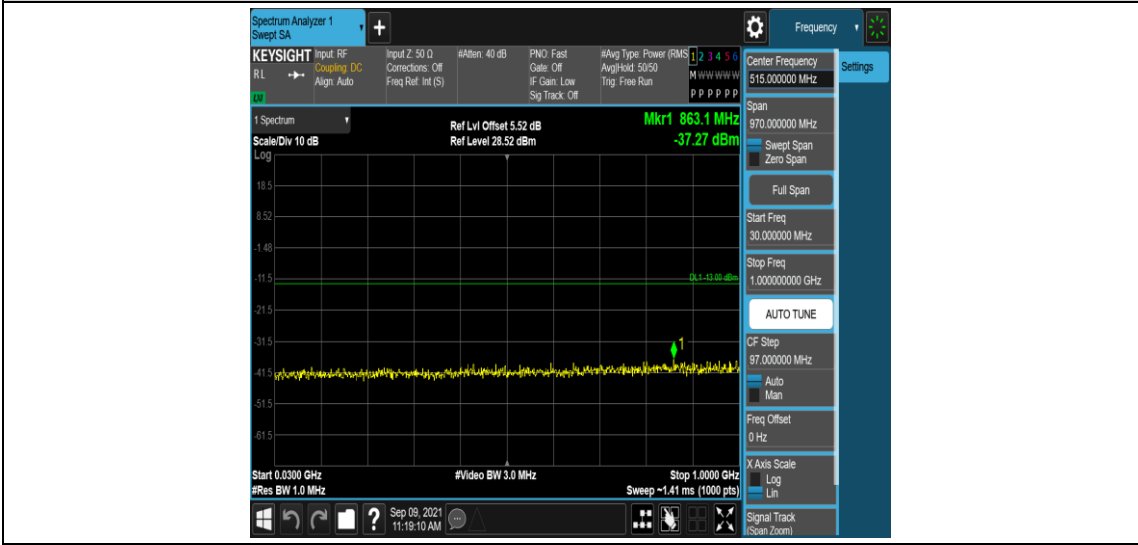

Band4-1.4MHz-QPSK-20393-1RB#0-Range3:30~1000MHz