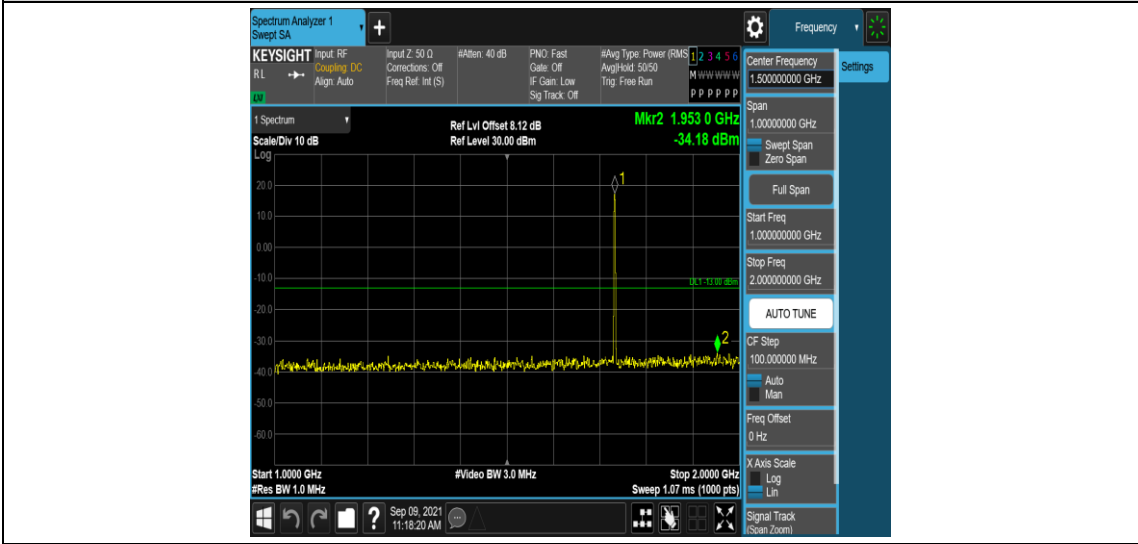

Band4-1.4MHz-16QAM-19957-1RB#0-Range5:2000~20000MHz

Band4-1.4MHz-16QAM-20175-1RB#0-Range1:0.009~0.15MHz

Band4-1.4MHz-16QAM-20175-1RB#0-Range2:0.15~30MHz

Band4-1.4MHz-16QAM-20175-1RB#0-Range3:30~1000MHz

Band4-1.4MHz-16QAM-20175-1RB#0-Range4:1000~2000MHz