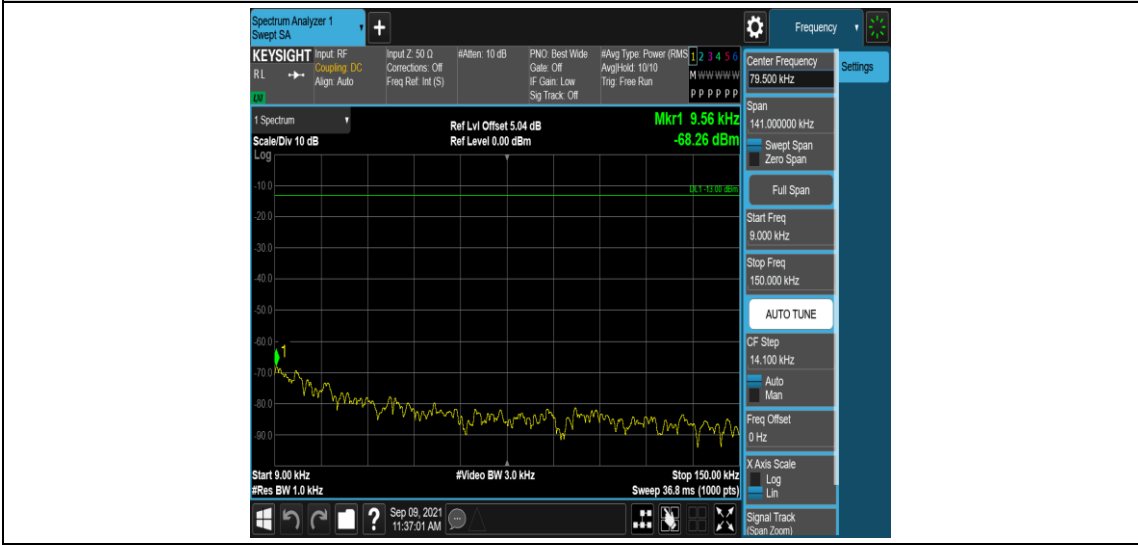

Band4-1.4MHz-16QAM-19957-1RB#0-Range5:2000~20000MHz

Band4-1.4MHz-16QAM-20175-1RB#0-Range1:0.009~0.15MHz

Band4-1.4MHz-16QAM-20175-1RB#0-Range2:0.15~30MHz

Band4-1.4MHz-16QAM-20175-1RB#0-Range3:30~1000MHz

Band4-1.4MHz-16QAM-20175-1RB#0-Range4:1000~2000MHz

Band4-1.4MHz-16QAM-20175-1RB#0-Range5:2000~20000MHz

Band4-1.4MHz-16QAM-20393-1RB#0-Range1:0.009~0.15MHz

Band4-1.4MHz-16QAM-20393-1RB#0-Range2:0.15~30MHz

Band4-1.4MHz-16QAM-20393-1RB#0-Range3:30~1000MHz

Band4-1.4MHz-16QAM-20393-1RB#0-Range4:1000~2000MHz

Band4-1.4MHz-16QAM-20393-1RB#0-Range5:2000~20000MHz

Band4-3MHz-QPSK-19965-1RB#0-Range1:0.009~0.15MHz

Band4-3MHz-QPSK-19965-1RB#0-Range2:0.15~30MHz

Band4-3MHz-QPSK-19965-1RB#0-Range3:30~1000MHz

Band4-3MHz-QPSK-19965-1RB#0-Range4:1000~2000MHz