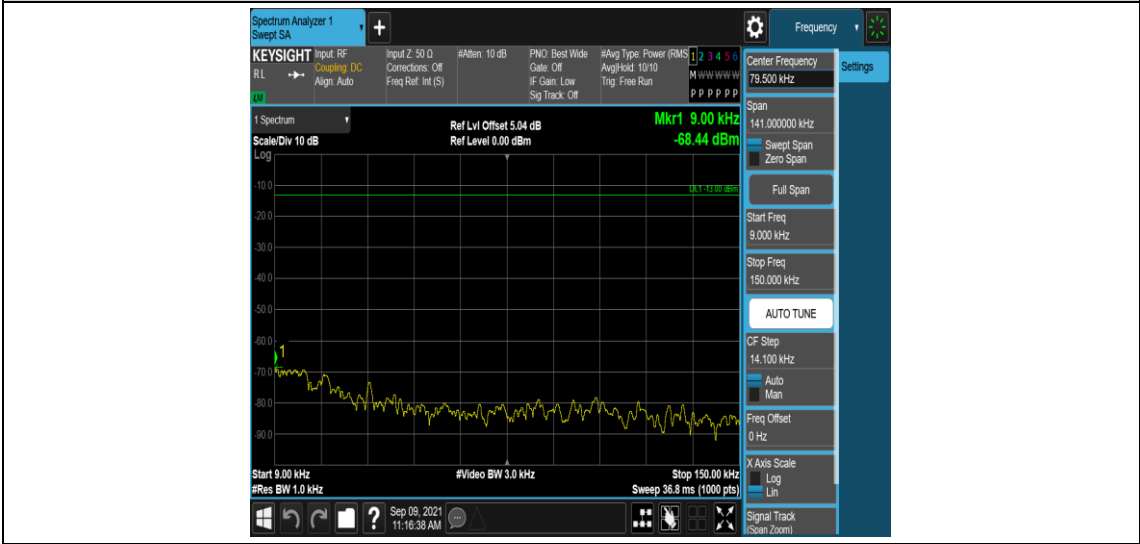

Test Graphs

Band4-1.4MHz-QPSK-19957-1RB#0-Range1:0.009~0.15MHz

Band4-1.4MHz-QPSK-19957-1RB#0-Range2:0.15~30MHz

Band4-1.4MHz-QPSK-19957-1RB#0-Range3:30~1000MHz

Band4-1.4MHz-QPSK-19957-1RB#0-Range4:1000~2000MHz

Band4-1.4MHz-QPSK-19957-1RB#0-Range5:2000~20000MHz

Band4-1.4MHz-QPSK-20175-1RB#0-Range1:0.009~0.15MHz

Band4-1.4MHz-QPSK-20175-1RB#0-Range2:0.15~30MHz

Band4-1.4MHz-QPSK-20175-1RB#0-Range3:30~1000MHz

Band4-1.4MHz-QPSK-20175-1RB#0-Range4:1000~2000MHz