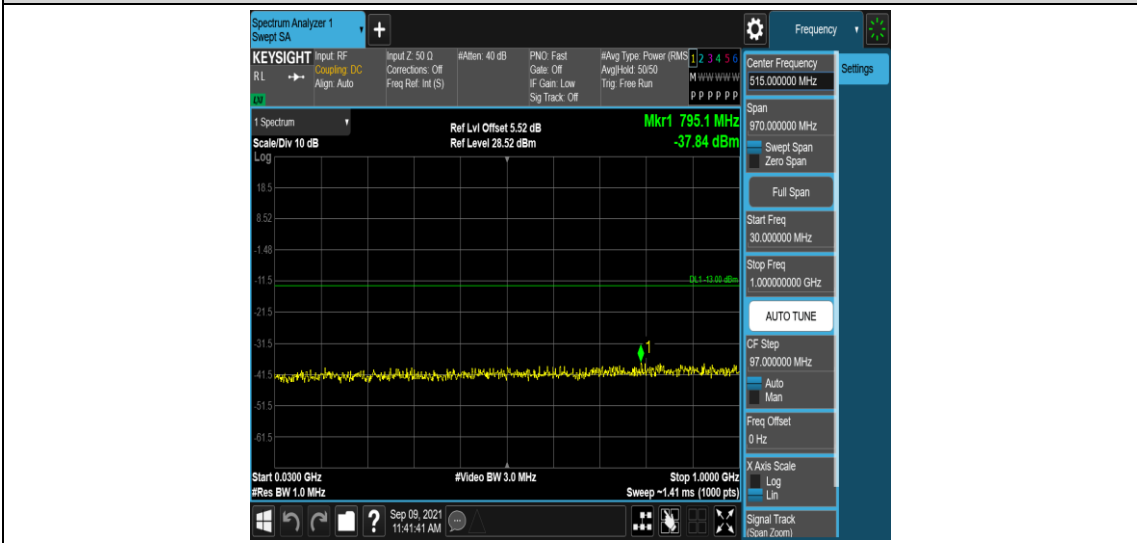

Band4-3MHz-QPSK-19965-1RB#0-Range5:2000~20000MHz

Band4-3MHz-QPSK-20175-1RB#0-Range1:0.009~0.15MHz

Band4-3MHz-QPSK-20175-1RB#0-Range2:0.15~30MHz

Band4-3MHz-QPSK-20175-1RB#0-Range3:30~1000MHz

Band4-3MHz-QPSK-20175-1RB#0-Range4:1000~2000MHz

Band4-3MHz-QPSK-20175-1RB#0-Range5:2000~20000MHz

Band4-3MHz-QPSK-20385-1RB#0-Range1:0.009~0.15MHz

Band4-3MHz-QPSK-20385-1RB#0-Range2:0.15~30MHz

Band4-3MHz-QPSK-20385-1RB#0-Range3:30~1000MHz

Band4-3MHz-QPSK-20385-1RB#0-Range4: 1000~2000MHz