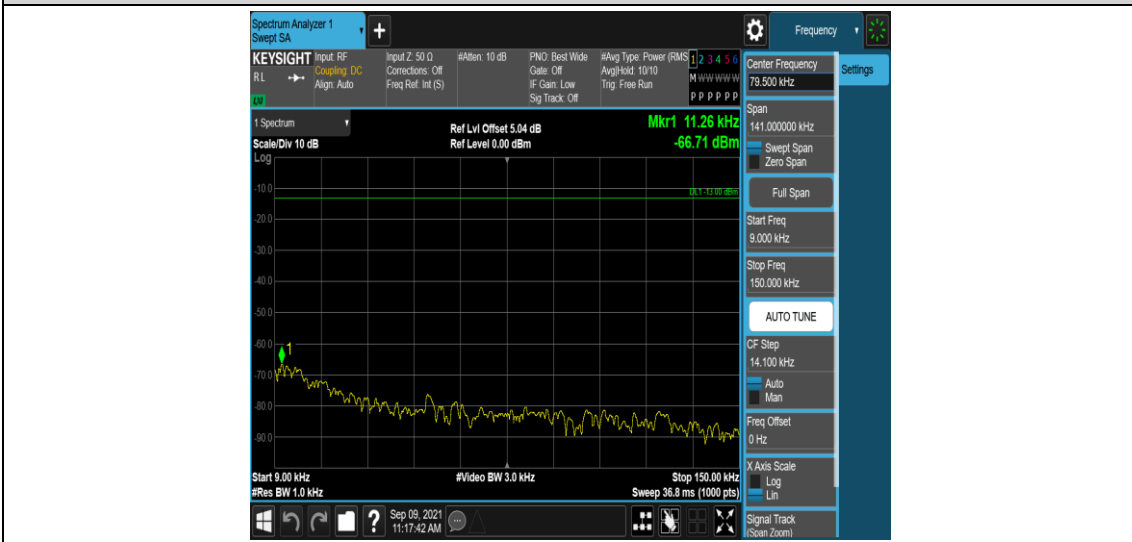

Band4-1.4MHz-QPSK-20175-1RB#0-Range5:2000~20000MHz

Band4-1.4MHz-QPSK-20393-1RB#0-Range1:0.009~0.15MHz

Band4-1.4MHz-QPSK-20393-1RB#0-Range2:0.15~30MHz

Band4-1.4MHz-QPSK-20393-1RB#0-Range3:30~1000MHz

Band4-1.4MHz-QPSK-20393-1RB#0-Range4:1000~2000MHz

Band4-1.4MHz-QPSK-20393-1RB#0-Range5:2000~20000MHz

Band4-1.4MHz-16QAM-19957-1RB#0-Range1:0.009~0.15MHz

Band4-1.4MHz-16QAM-19957-1RB#0-Range2:0.15~30MHz

Band4-1.4MHz-16QAM-19957-1RB#0-Range3:30~1000MHz

Band4-1.4MHz-16QAM-19957-1RB#0-Range4:1000~2000MHz

Band4-1.4MHz-16QAM-19957-1RB#0-Range5:2000~20000MHz

Band4-1.4MHz-16QAM-20175-1RB#0-Range1:0.009~0.15MHz

Band4-1.4MHz-16QAM-20175-1RB#0-Range2:0.15~30MHz

Band4-1.4MHz-16QAM-20175-1RB#0-Range3:30~1000MHz

Band4-1.4MHz-16QAM-20175-1RB#0-Range4:1000~2000MHz