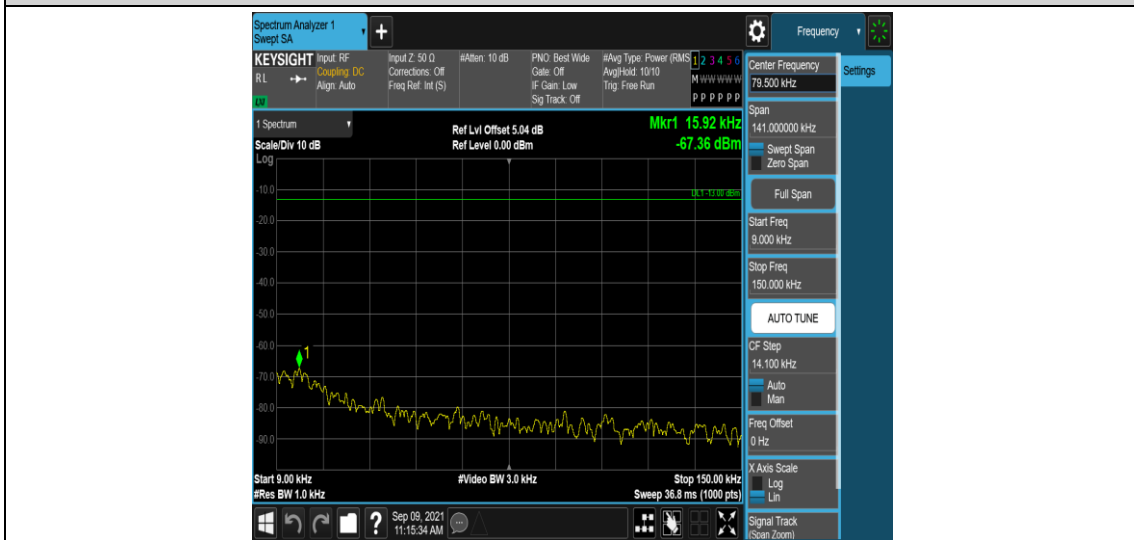

Band4-1.4MHz-QPSK-20175-1RB#0-Range5:2000~20000MHz

Band4-1.4MHz-QPSK-20393-1RB#0-Range1:0.009~0.15MHz

Band4-1.4MHz-QPSK-20393-1RB#0-Range2:0.15~30MHz

Band4-1.4MHz-QPSK-20393-1RB#0-Range3:30~1000MHz

Band4-1.4MHz-QPSK-20393-1RB#0-Range4:1000~2000MHz

Band4-1.4MHz-QPSK-20393-1RB#0-Range5:2000~20000MHz

Band4-1.4MHz-16QAM-19957-1RB#0-Range1:0.009~0.15MHz

Band4-1.4MHz-16QAM-19957-1RB#0-Range2:0.15~30MHz

Band4-1.4MHz-16QAM-19957-1RB#0-Range3:30~1000MHz

Band4-1.4MHz-16QAM-19957-1RB#0-Range4:1000~2000MHz