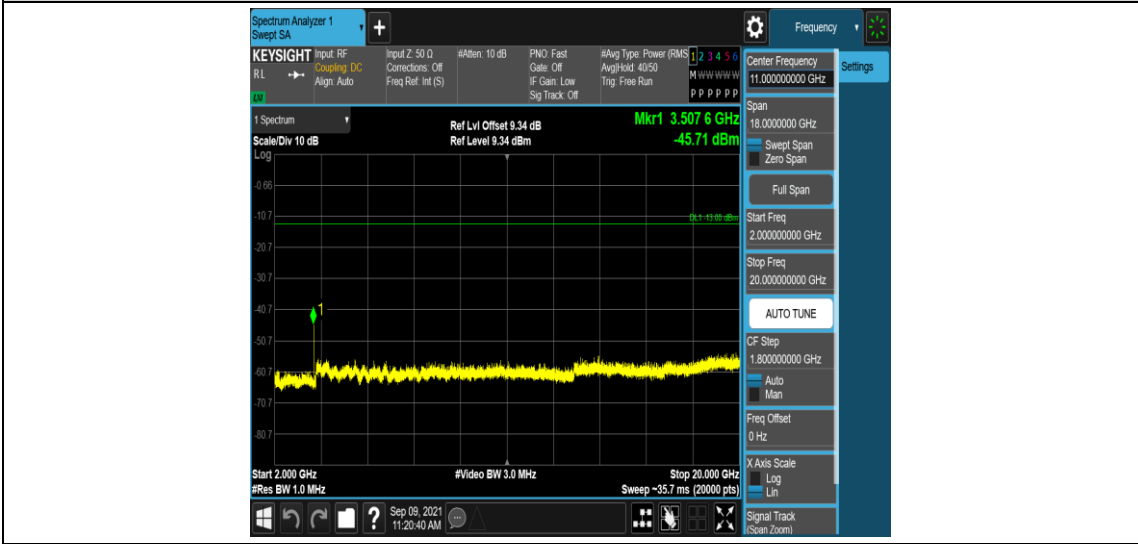

Band4-1.4MHz-16QAM-20175-1RB#0-Range5:2000~20000MHz

Band4-1.4MHz-16QAM-20393-1RB#0-Range1:0.009~0.15MHz

Band4-1.4MHz-16QAM-20393-1RB#0-Range2:0.15~30MHz

Band4-1.4MHz-16QAM-20393-1RB#0-Range3:30~1000MHz

Band4-1.4MHz-16QAM-20393-1RB#0-Range4:1000~2000MHz