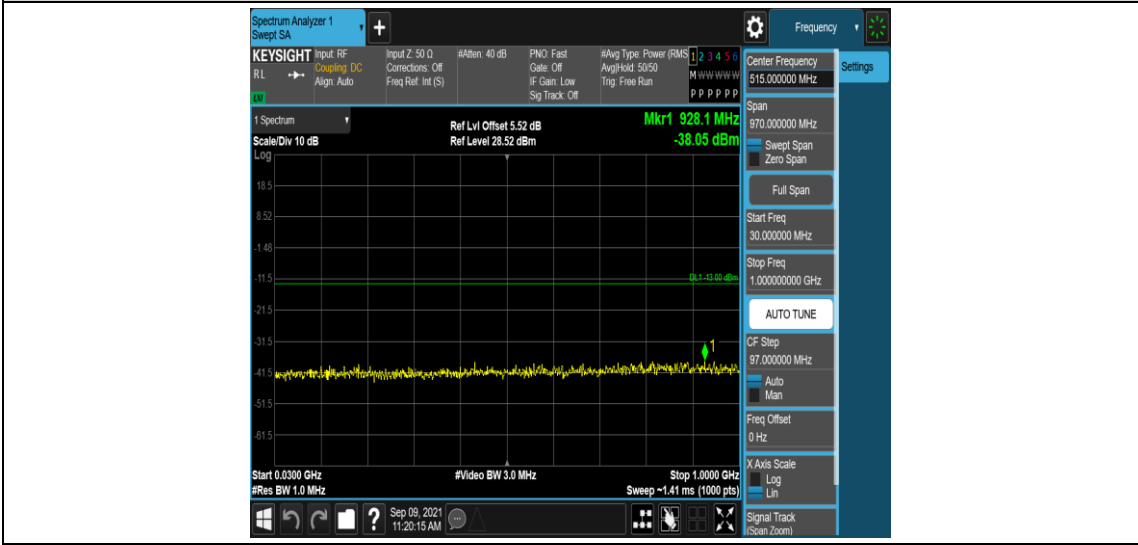

Band4-1.4MHz-16QAM-20393-1RB#0-Range3:30~1000MHz