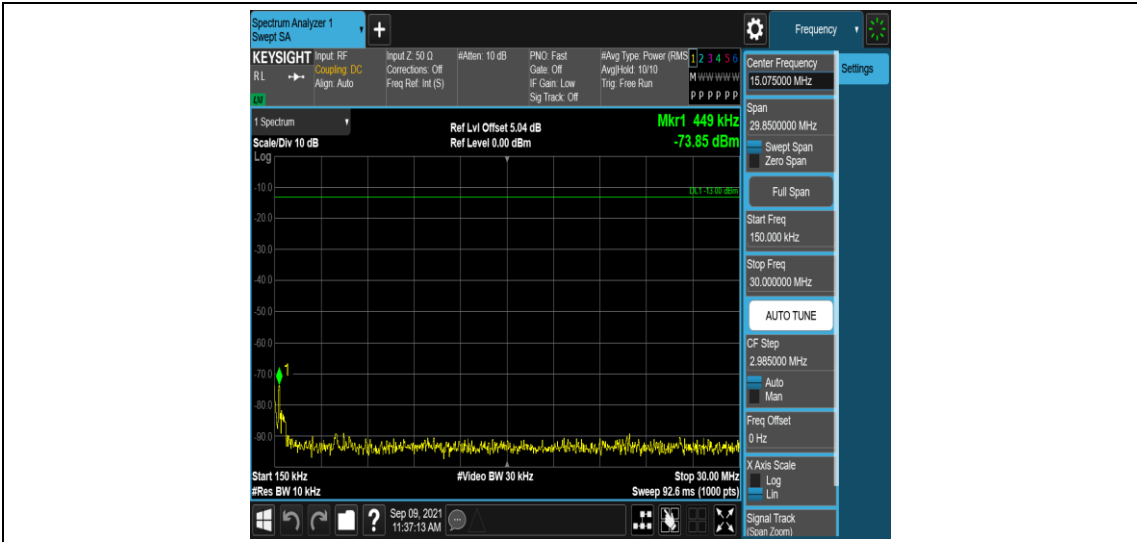

Band4-1.4MHz-16QAM-19957-1RB#0-Range5:2000~20000MHz

Band4-1.4MHz-16QAM-20175-1RB#0-Range1:0.009~0.15MHz

Band4-1.4MHz-16QAM-20175-1RB#0-Range2:0.15~30MHz

Band4-1.4MHz-16QAM-20175-1RB#0-Range3:30~1000MHz

Band4-1.4MHz-16QAM-20175-1RB#0-Range4:1000~2000MHz

Band4-1.4MHz-16QAM-20175-1RB#0-Range5:2000~20000MHz

Band4-1.4MHz-16QAM-20393-1RB#0-Range1:0.009~0.15MHz

Band4-1.4MHz-16QAM-20393-1RB#0-Range2:0.15~30MHz

Band4-1.4MHz-16QAM-20393-1RB#0-Range3:30~1000MHz

Band4-1.4MHz-16QAM-20393-1RB#0-Range4:1000~2000MHz

Band4-1.4MHz-16QAM-20393-1RB#0-Range5:2000~20000MHz

Band4-3MHz-QPSK-19965-1RB#0-Range1:0.009~0.15MHz

Band4-3MHz-QPSK-19965-1RB#0-Range2:0.15~30MHz

Band4-3MHz-QPSK-19965-1RB#0-Range3:30~1000MHz

Band4-3MHz-QPSK-19965-1RB#0-Range4:1000~2000MHz