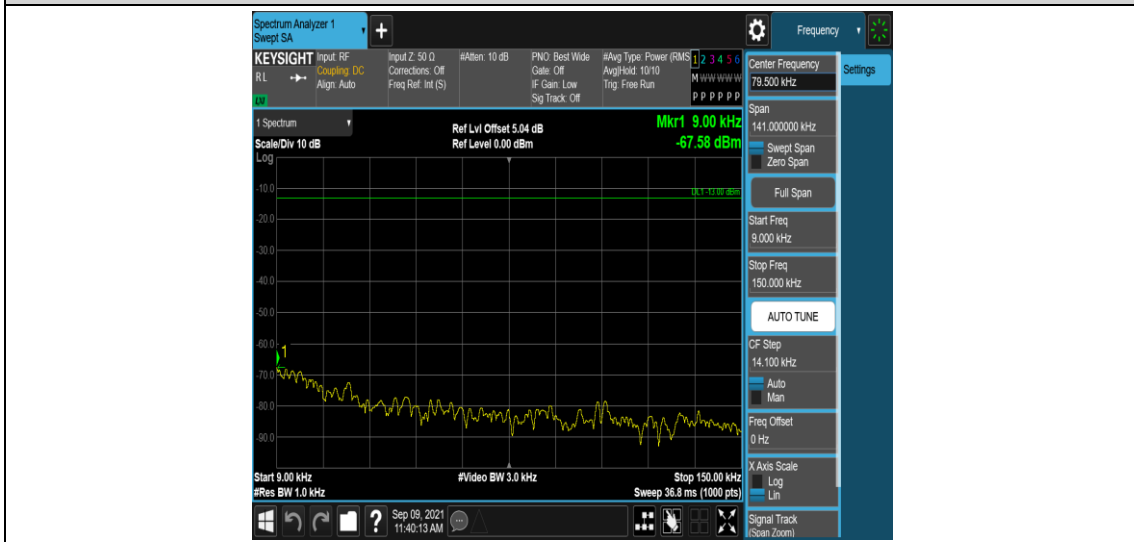

Band4-3MHz-QPSK-20175-1RB#0-Range5:2000~20000MHz

Band4-3MHz-QPSK-20385-1RB#0-Range1:0.009~0.15MHz

Band4-3MHz-QPSK-20385-1RB#0-Range2:0.15~30MHz

Band4-3MHz-QPSK-20385-1RB#0-Range3:30~1000MHz

Band4-3MHz-QPSK-20385-1RB#0-Range4: 1000~2000MHz

Band4-3MHz-QPSK-20385-1RB#0-Range5:2000~20000MHz

Band4-3MHz-16QAM-19965-1RB#0-Range1:0.009~0.15MHz

Band4-3MHz-16QAM-19965-1RB#0-Range2:0.15~30MHz

Band4-3MHz-16QAM-19965-1RB#0-Range3:30~1000MHz

Band4-3MHz-16QAM-19965-1RB#0-Range4:1000~2000MHz

Band4-3MHz-16QAM-19965-1RB#0-Range5:2000~20000MHz

Band4-3MHz-16QAM-20175-1RB#0-Range1:0.009~0.15MHz

Band4-3MHz-16QAM-20175-1RB#0-Range2:0.15~30MHz