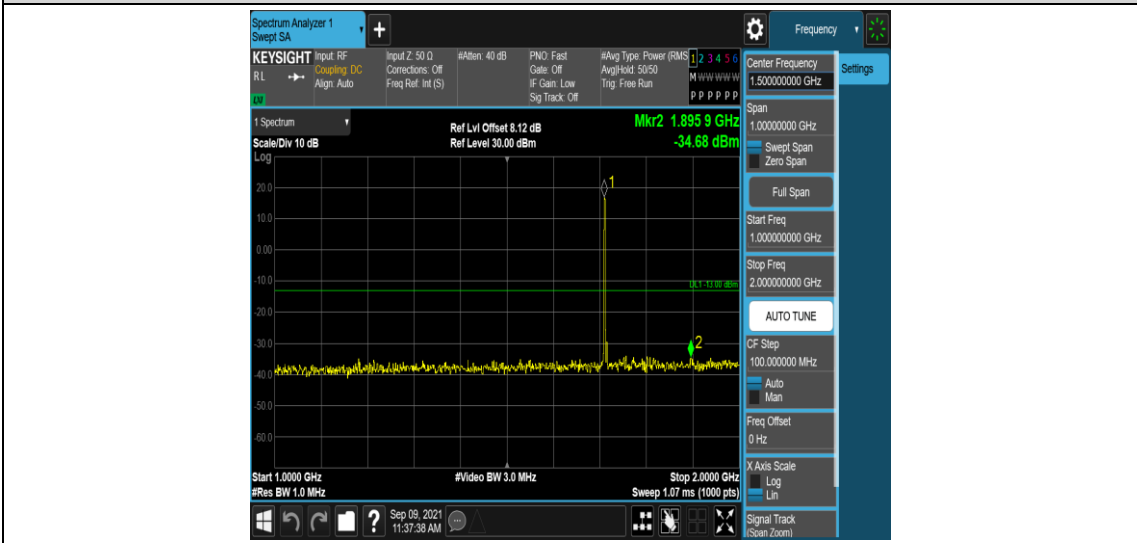

Band4-1.4MHz-16QAM-20393-1RB#0-Range5:2000~20000MHz

Band4-3MHz-QPSK-19965-1RB#0-Range1:0.009~0.15MHz

Band4-3MHz-QPSK-19965-1RB#0-Range2:0.15~30MHz

Band4-3MHz-QPSK-19965-1RB#0-Range3:30~1000MHz

Band4-3MHz-QPSK-19965-1RB#0-Range4:1000~2000MHz