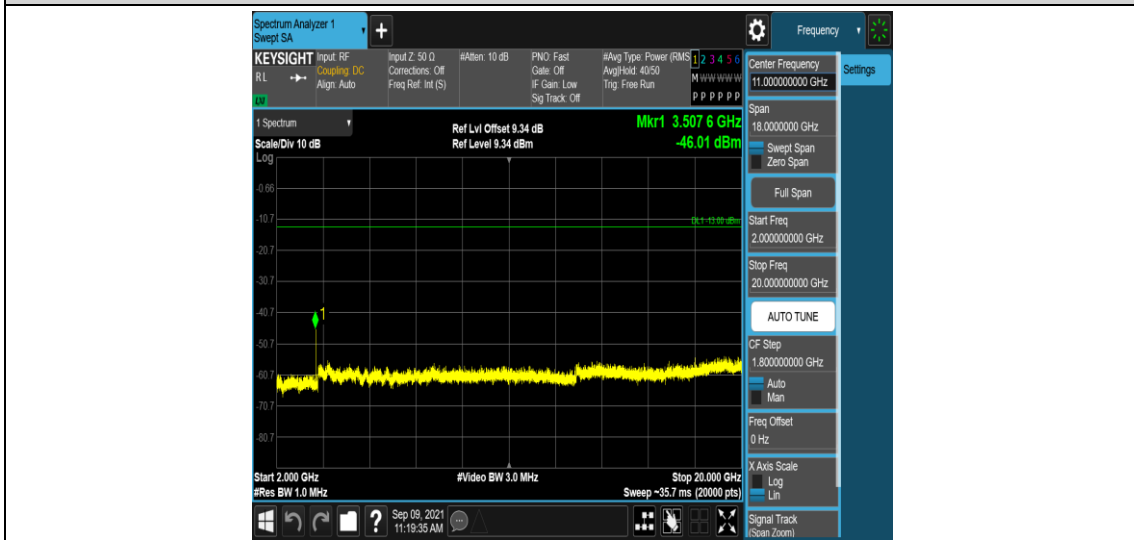

Band4-1.4MHz-QPSK-20175-1RB#0-Range5:2000~20000MHz

Band4-1.4MHz-QPSK-20393-1RB#0-Range1:0.009~0.15MHz

Band4-1.4MHz-QPSK-20393-1RB#0-Range2:0.15~30MHz

Band4-1.4MHz-QPSK-20393-1RB#0-Range3:30~1000MHz

Band4-1.4MHz-QPSK-20393-1RB#0-Range4:1000~2000MHz