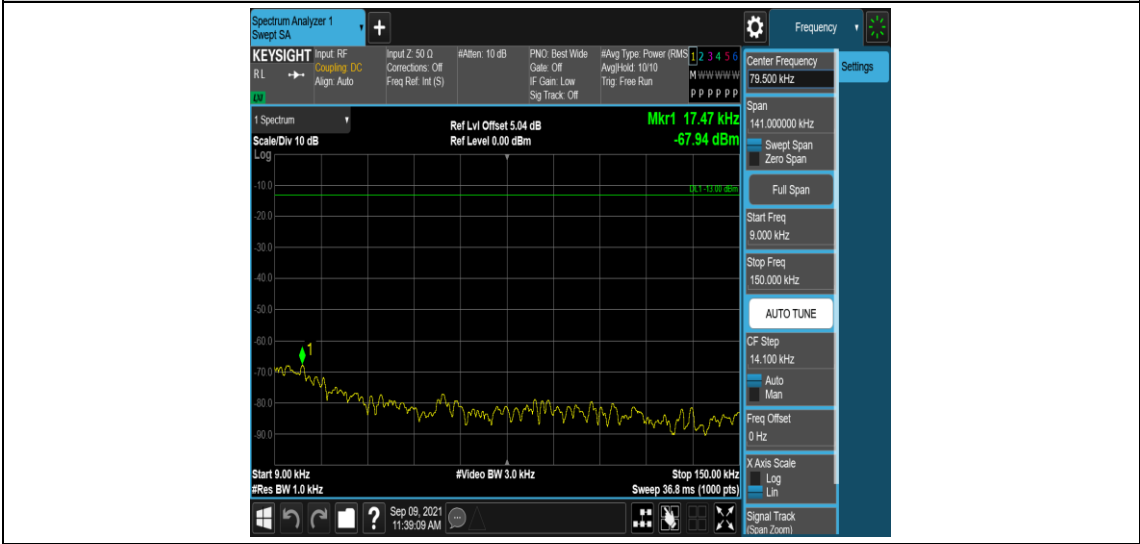

Band4-3MHz-QPSK-20175-1RB#0-Range1:0.009~0.15MHz