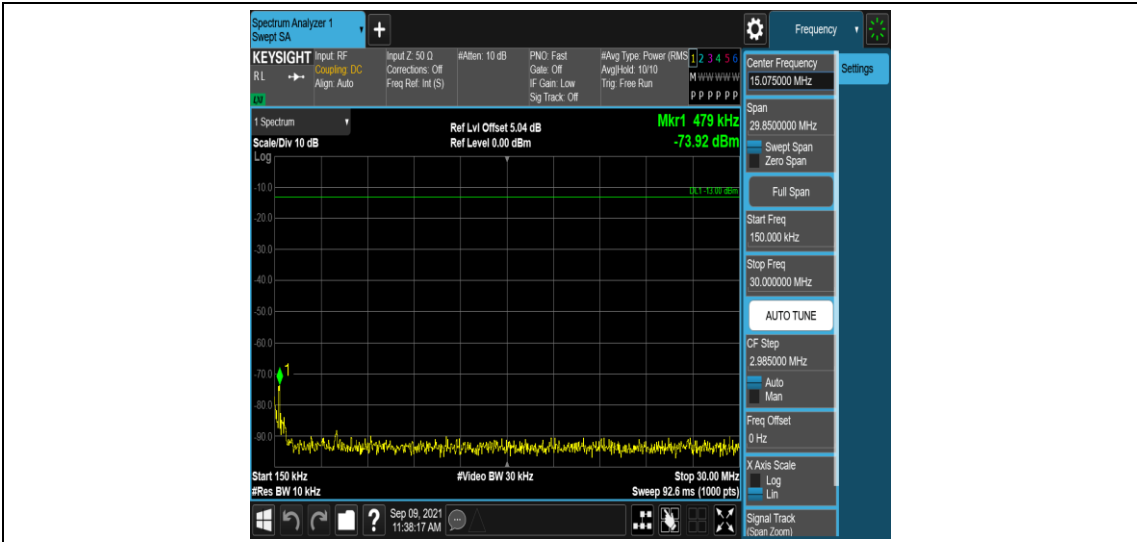

Band4-3MHz-QPSK-20175-1RB#0-Range5:2000~20000MHz

Band4-3MHz-QPSK-20385-1RB#0-Range1:0.009~0.15MHz

Band4-3MHz-QPSK-20385-1RB#0-Range2:0.15~30MHz

Band4-3MHz-QPSK-20385-1RB#0-Range3:30~1000MHz

Band4-3MHz-QPSK-20385-1RB#0-Range4: 1000~2000MHz

Band4-3MHz-QPSK-20385-1RB#0-Range5:2000~20000MHz

Band4-3MHz-16QAM-19965-1RB#0-Range1:0.009~0.15MHz

Band4-3MHz-16QAM-19965-1RB#0-Range2:0.15~30MHz

Band4-3MHz-16QAM-19965-1RB#0-Range3:30~1000MHz

Band4-3MHz-16QAM-19965-1RB#0-Range4:1000~2000MHz