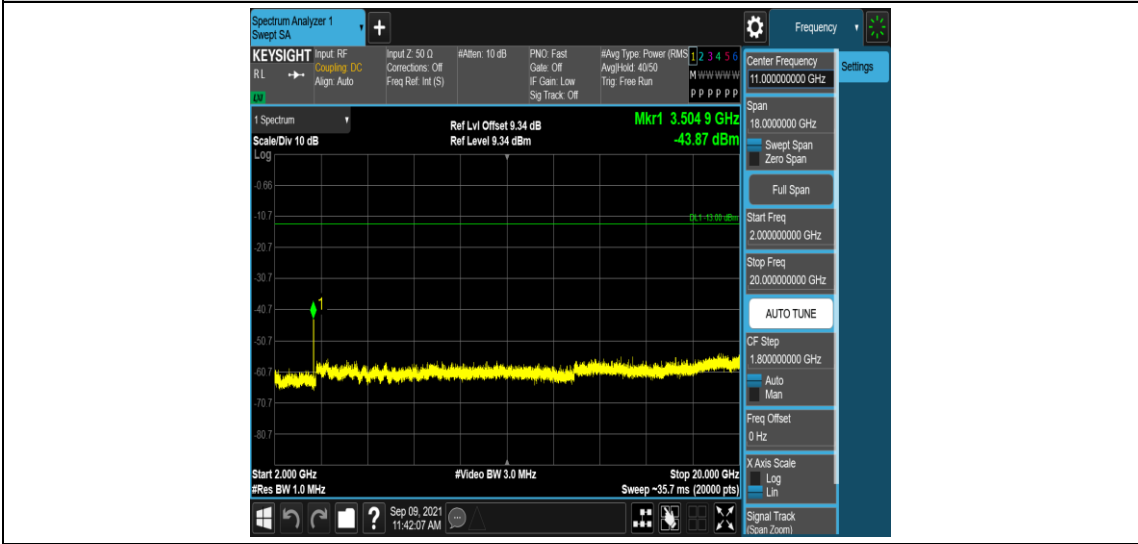

Band4-3MHz-QPSK-20175-1RB#0-Range5:2000~20000MHz

Band4-3MHz-QPSK-20385-1RB#0-Range1:0.009~0.15MHz

Band4-3MHz-QPSK-20385-1RB#0-Range2:0.15~30MHz

Band4-3MHz-QPSK-20385-1RB#0-Range3:30~1000MHz

Band4-3MHz-QPSK-20385-1RB#0-Range4: 1000~2000MHz