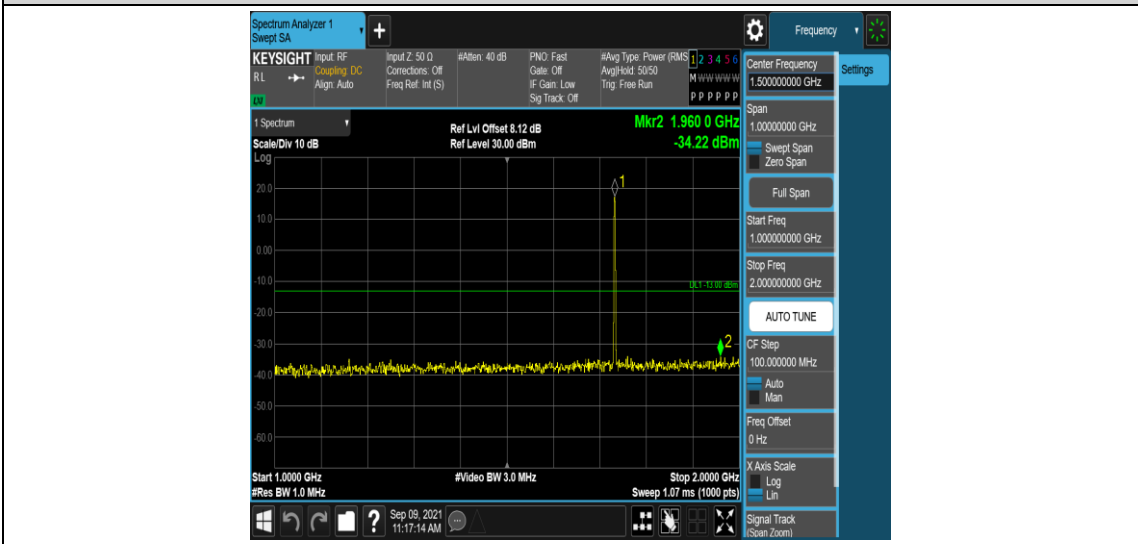

Band4-1.4MHz-QPSK-19957-1RB#0-Range5:2000~20000MHz

Band4-1.4MHz-QPSK-20175-1RB#0-Range1:0.009~0.15MHz

Band4-1.4MHz-QPSK-20175-1RB#0-Range2:0.15~30MHz

Band4-1.4MHz-QPSK-20175-1RB#0-Range3:30~1000MHz

Band4-1.4MHz-QPSK-20175-1RB#0-Range4:1000~2000MHz