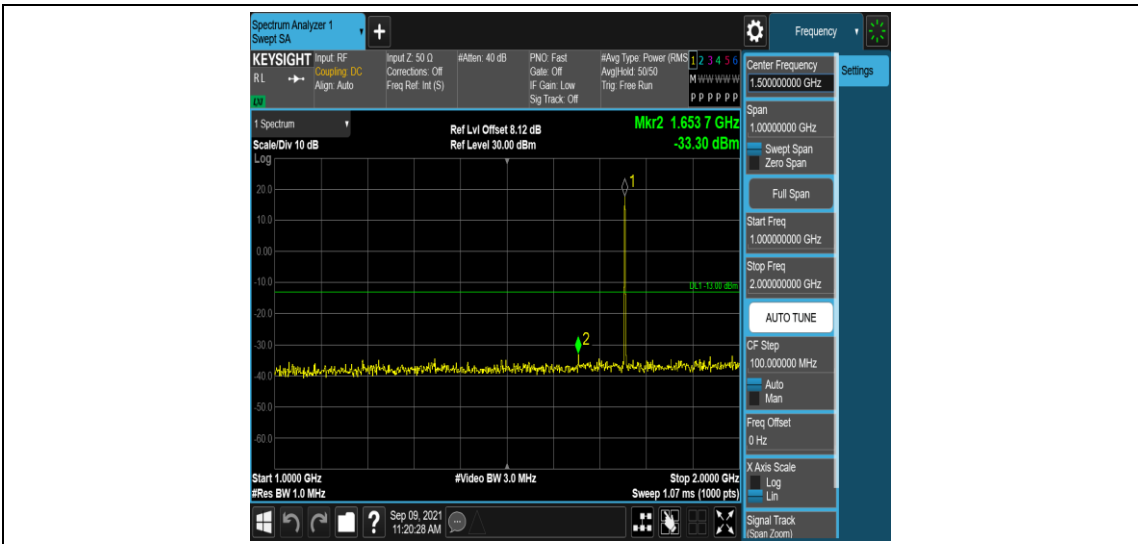

Band4-1.4MHz-16QAM-20175-1RB#0-Range5:2000~20000MHz

Band4-1.4MHz-16QAM-20393-1RB#0-Range1:0.009~0.15MHz

Band4-1.4MHz-16QAM-20393-1RB#0-Range2:0.15~30MHz

Band4-1.4MHz-16QAM-20393-1RB#0-Range3:30~1000MHz

Band4-1.4MHz-16QAM-20393-1RB#0-Range4:1000~2000MHz