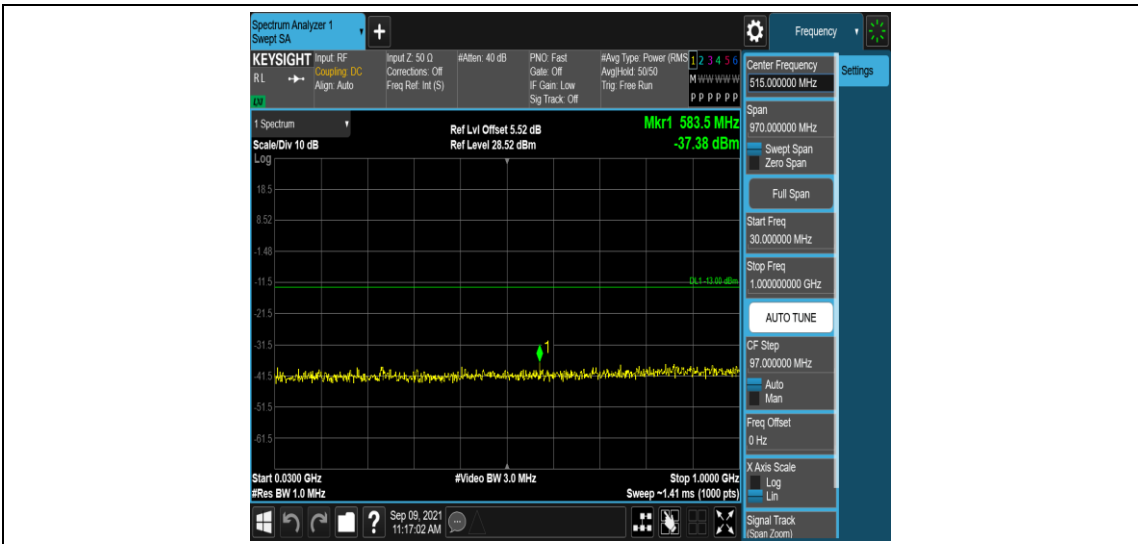

Band4-1.4MHz-QPSK-20175-1RB#0-Range3:30~1000MHz