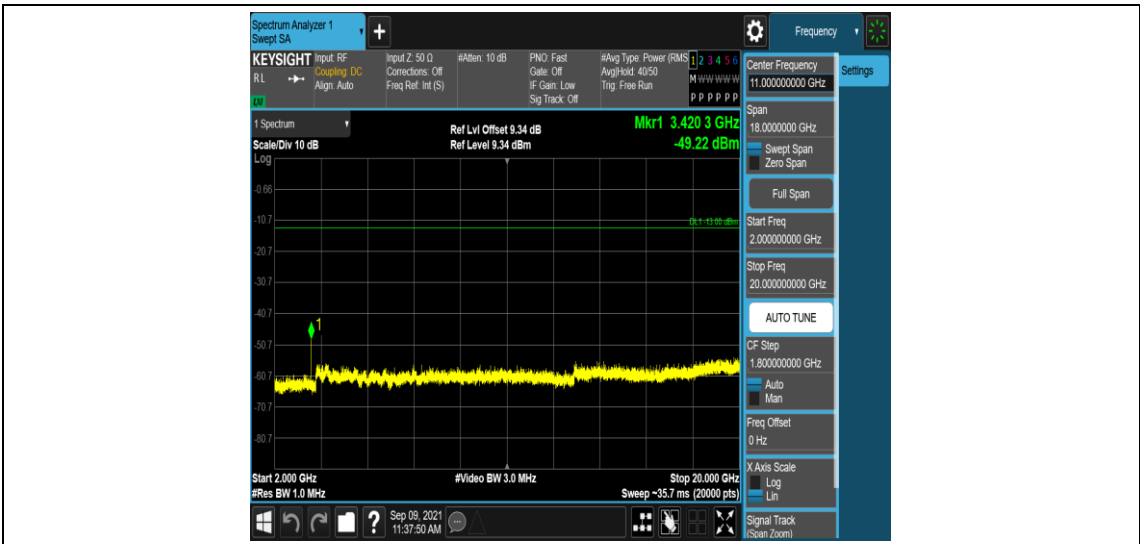

Band4-1.4MHz-16QAM-20393-1RB#0-Range5:2000~20000MHz

Band4-3MHz-QPSK-19965-1RB#0-Range1:0.009~0.15MHz

Band4-3MHz-QPSK-19965-1RB#0-Range2:0.15~30MHz

Band4-3MHz-QPSK-19965-1RB#0-Range3:30~1000MHz

Band4-3MHz-QPSK-19965-1RB#0-Range4:1000~2000MHz