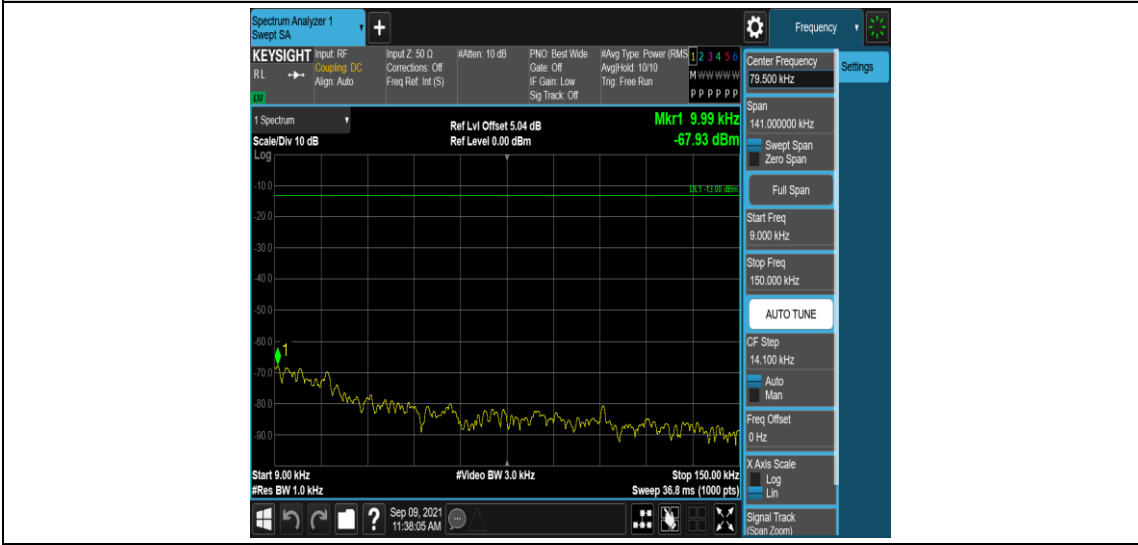

Band4-3MHz-QPSK-20175-1RB#0-Range5:2000~20000MHz

Band4-3MHz-QPSK-20385-1RB#0-Range1:0.009~0.15MHz

Band4-3MHz-QPSK-20385-1RB#0-Range2:0.15~30MHz

Band4-3MHz-QPSK-20385-1RB#0-Range3:30~1000MHz

Band4-3MHz-QPSK-20385-1RB#0-Range4: 1000~2000MHz

Band4-3MHz-QPSK-20385-1RB#0-Range5:2000~20000MHz

Band4-3MHz-16QAM-19965-1RB#0-Range1:0.009~0.15MHz

Band4-3MHz-16QAM-19965-1RB#0-Range2:0.15~30MHz

Band4-3MHz-16QAM-19965-1RB#0-Range3:30~1000MHz

Band4-3MHz-16QAM-19965-1RB#0-Range4:1000~2000MHz