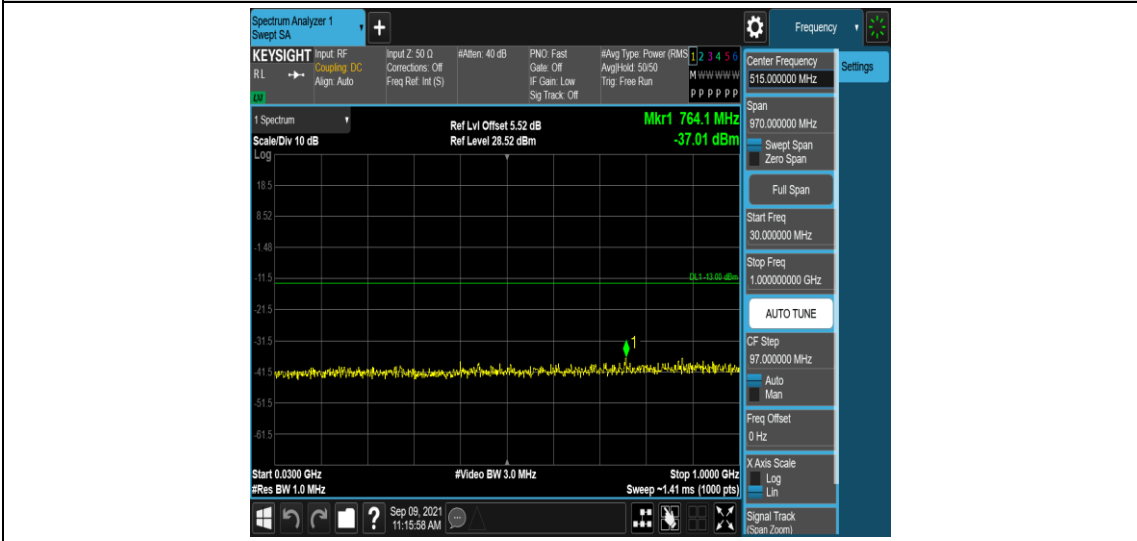

Band4-1.4MHz-16QAM-19957-1RB#0-Range3:30~1000MHz