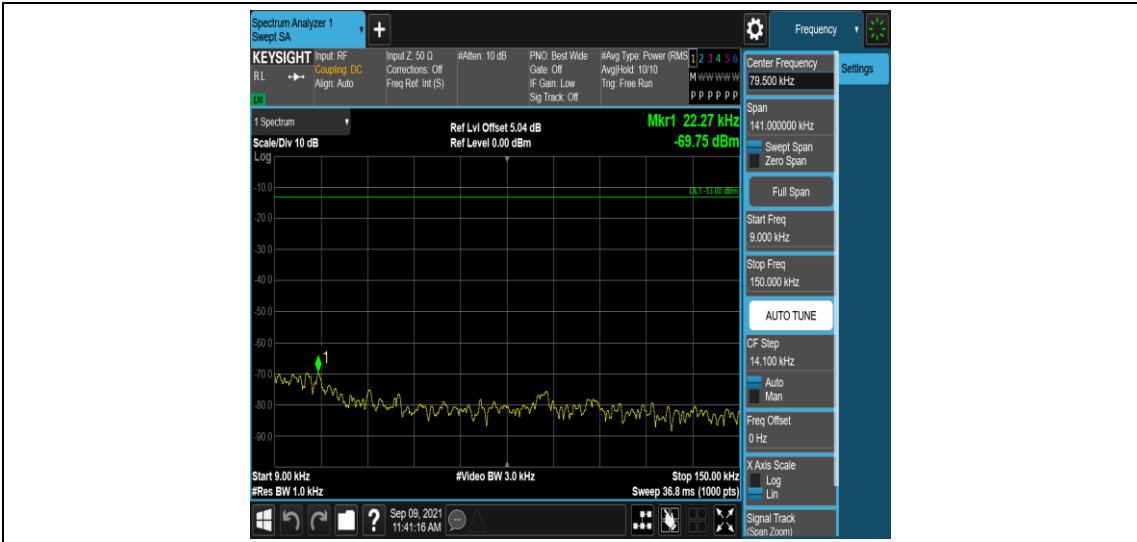

Band4-3MHz-QPSK-19965-1RB#0-Range5:2000~20000MHz

Band4-3MHz-QPSK-20175-1RB#0-Range1:0.009~0.15MHz

Band4-3MHz-QPSK-20175-1RB#0-Range2:0.15~30MHz

Band4-3MHz-QPSK-20175-1RB#0-Range3:30~1000MHz

Band4-3MHz-QPSK-20175-1RB#0-Range4:1000~2000MHz

Band4-3MHz-QPSK-20175-1RB#0-Range5:2000~20000MHz

Band4-3MHz-QPSK-20385-1RB#0-Range1:0.009~0.15MHz

Band4-3MHz-QPSK-20385-1RB#0-Range2:0.15~30MHz

Band4-3MHz-QPSK-20385-1RB#0-Range3:30~1000MHz

Band4-3MHz-QPSK-20385-1RB#0-Range4: 1000~2000MHz