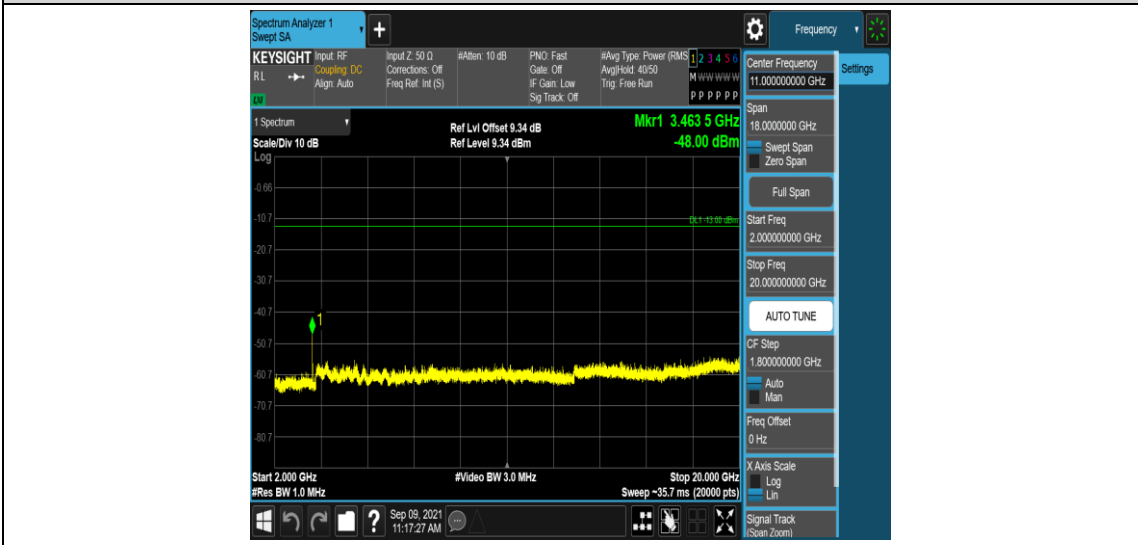

Band4-1.4MHz-QPSK-19957-1RB#0-Range5:2000~20000MHz

Band4-1.4MHz-QPSK-20175-1RB#0-Range1:0.009~0.15MHz

Band4-1.4MHz-QPSK-20175-1RB#0-Range2:0.15~30MHz

Band4-1.4MHz-QPSK-20175-1RB#0-Range3:30~1000MHz

Band4-1.4MHz-QPSK-20175-1RB#0-Range4:1000~2000MHz