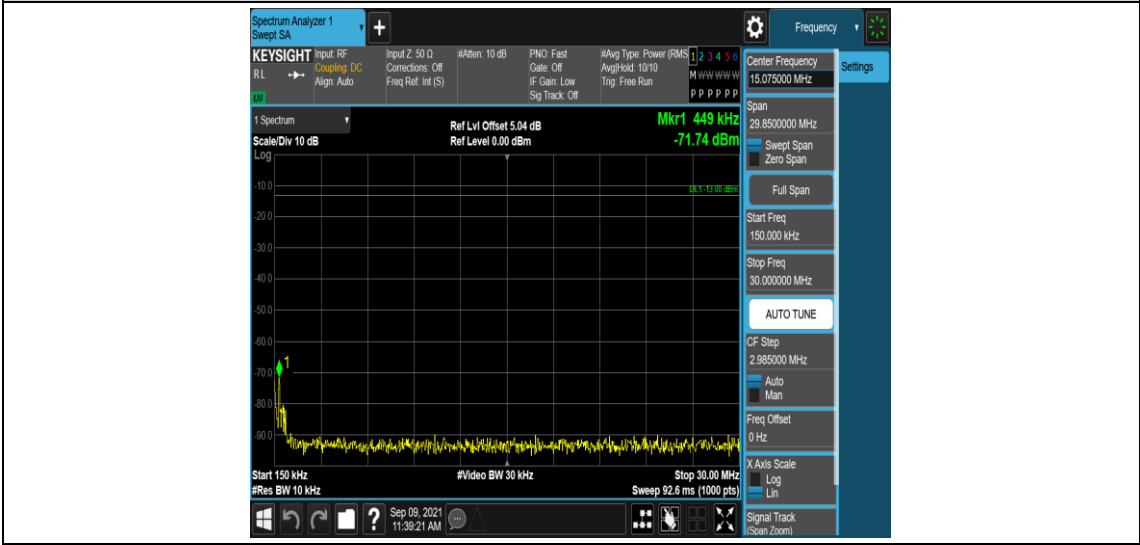

Band4-1.4MHz-16QAM-20393-1RB#0-Range5:2000~20000MHz

Band4-3MHz-QPSK-19965-1RB#0-Range1:0.009~0.15MHz

Band4-3MHz-QPSK-19965-1RB#0-Range2:0.15~30MHz

Band4-3MHz-QPSK-19965-1RB#0-Range3:30~1000MHz

Band4-3MHz-QPSK-19965-1RB#0-Range4:1000~2000MHz

Band4-3MHz-QPSK-19965-1RB#0-Range5:2000~20000MHz

Band4-3MHz-QPSK-20175-1RB#0-Range1:0.009~0.15MHz

Band4-3MHz-QPSK-20175-1RB#0-Range2:0.15~30MHz

Band4-3MHz-QPSK-20175-1RB#0-Range3:30~1000MHz

Band4-3MHz-QPSK-20175-1RB#0-Range4:1000~2000MHz