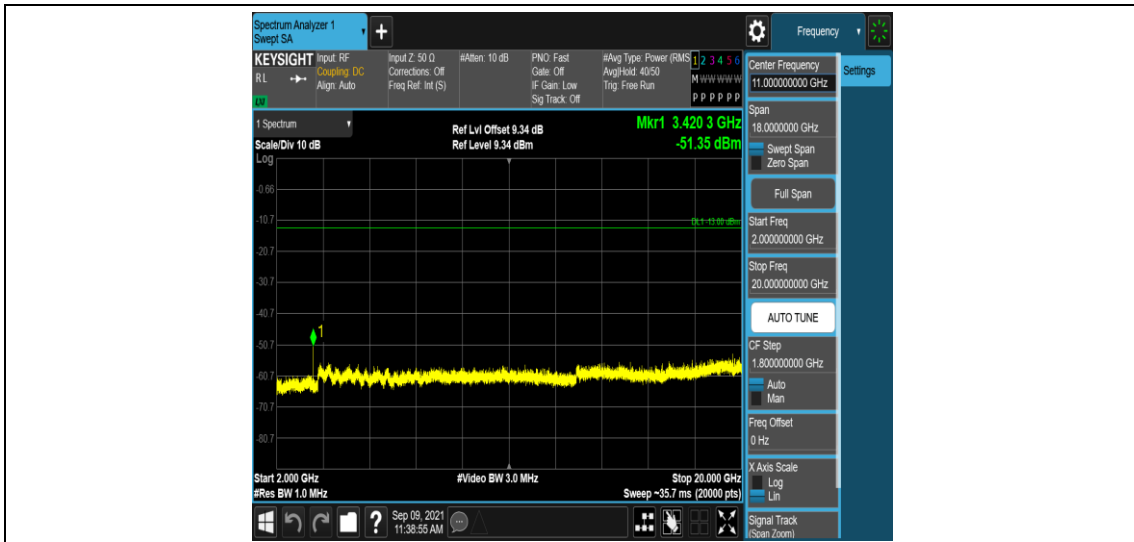

Band4-3MHz-QPSK-20385-1RB#0-Range5:2000~20000MHz

Band4-3MHz-16QAM-19965-1RB#0-Range1:0.009~0.15MHz

Band4-3MHz-16QAM-19965-1RB#0-Range2:0.15~30MHz

Band4-3MHz-16QAM-19965-1RB#0-Range3:30~1000MHz

Band4-3MHz-16QAM-19965-1RB#0-Range4:1000~2000MHz

Band4-3MHz-16QAM-19965-1RB#0-Range5:2000~20000MHz

Band4-3MHz-16QAM-20175-1RB#0-Range1:0.009~0.15MHz

Band4-3MHz-16QAM-20175-1RB#0-Range2:0.15~30MHz