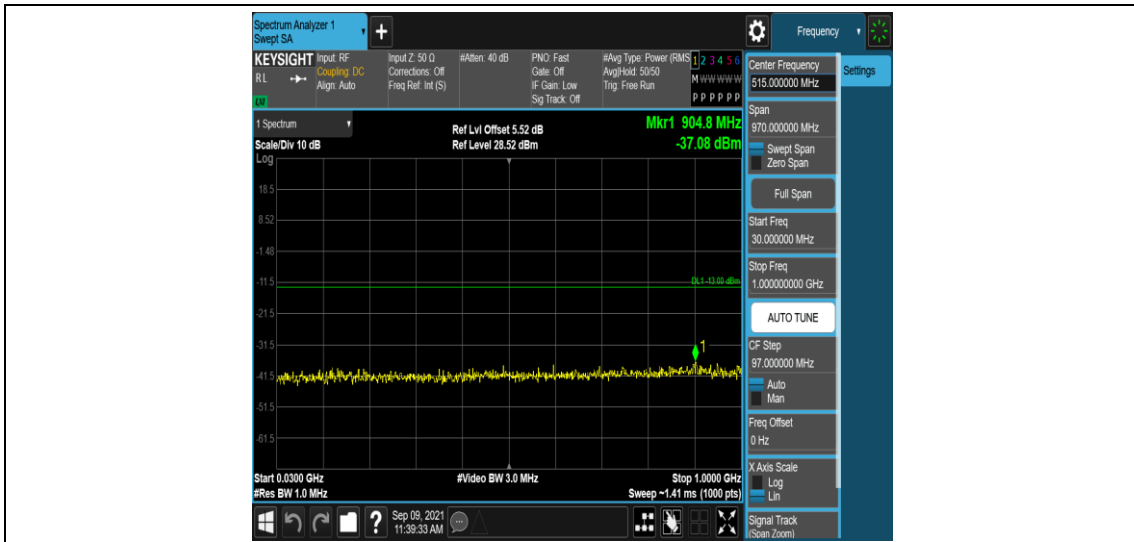

Band4-3MHz-QPSK-20175-1RB#0-Range3:30~1000MHz