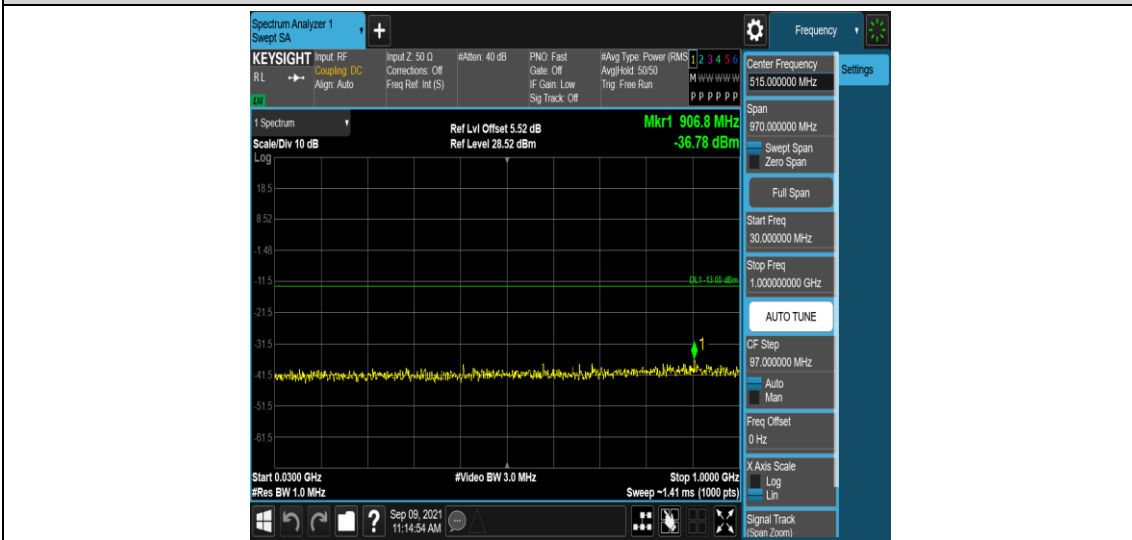

Band4-1.4MHz-QPSK-19957-1RB#0-Range3:30~1000MHz