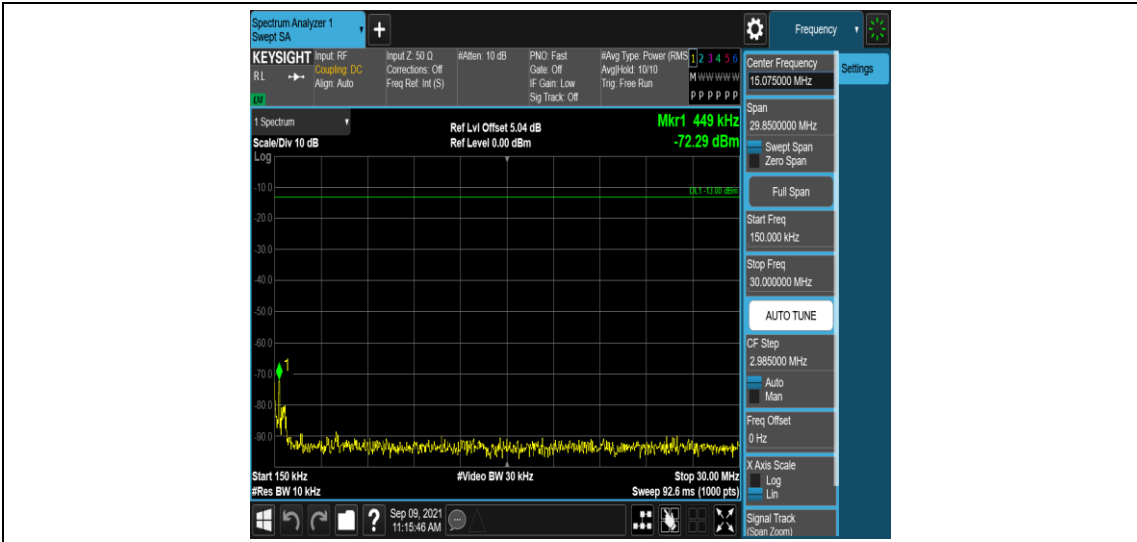

Band4-1.4MHz-QPSK-20175-1RB#0-Range5:2000~20000MHz

Band4-1.4MHz-QPSK-20393-1RB#0-Range1:0.009~0.15MHz

Band4-1.4MHz-QPSK-20393-1RB#0-Range2:0.15~30MHz

Band4-1.4MHz-QPSK-20393-1RB#0-Range3:30~1000MHz

Band4-1.4MHz-QPSK-20393-1RB#0-Range4:1000~2000MHz

Band4-1.4MHz-QPSK-20393-1RB#0-Range5:2000~20000MHz

Band4-1.4MHz-16QAM-19957-1RB#0-Range1:0.009~0.15MHz

Band4-1.4MHz-16QAM-19957-1RB#0-Range2:0.15~30MHz

Band4-1.4MHz-16QAM-19957-1RB#0-Range3:30~1000MHz

Band4-1.4MHz-16QAM-19957-1RB#0-Range4:1000~2000MHz