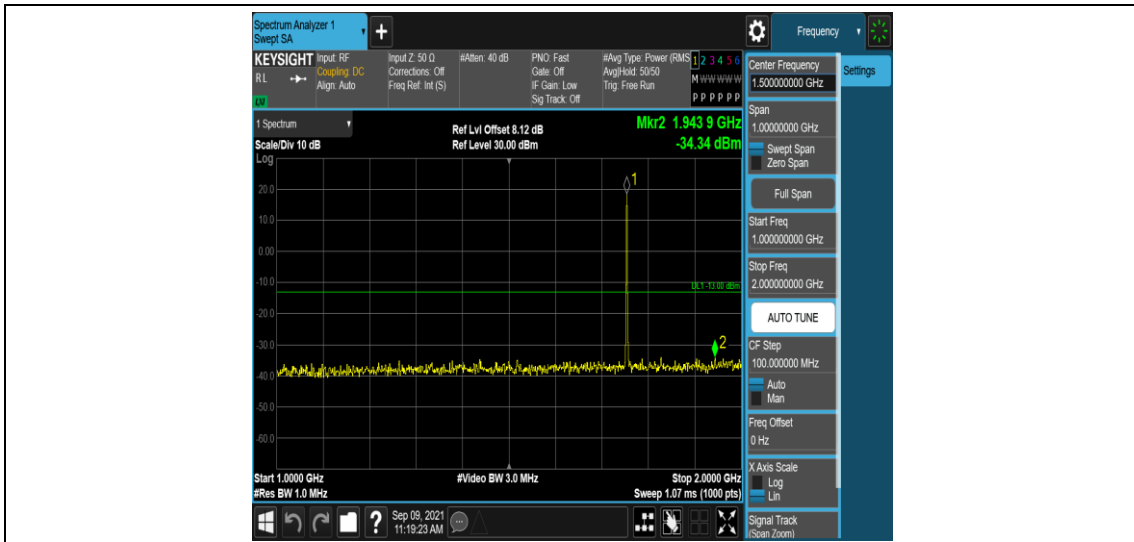

Band4-1.4MHz-QPSK-20175-1RB#0-Range5:2000~20000MHz

Band4-1.4MHz-QPSK-20393-1RB#0-Range1:0.009~0.15MHz

Band4-1.4MHz-QPSK-20393-1RB#0-Range2:0.15~30MHz

Band4-1.4MHz-QPSK-20393-1RB#0-Range3:30~1000MHz

Band4-1.4MHz-QPSK-20393-1RB#0-Range4:1000~2000MHz