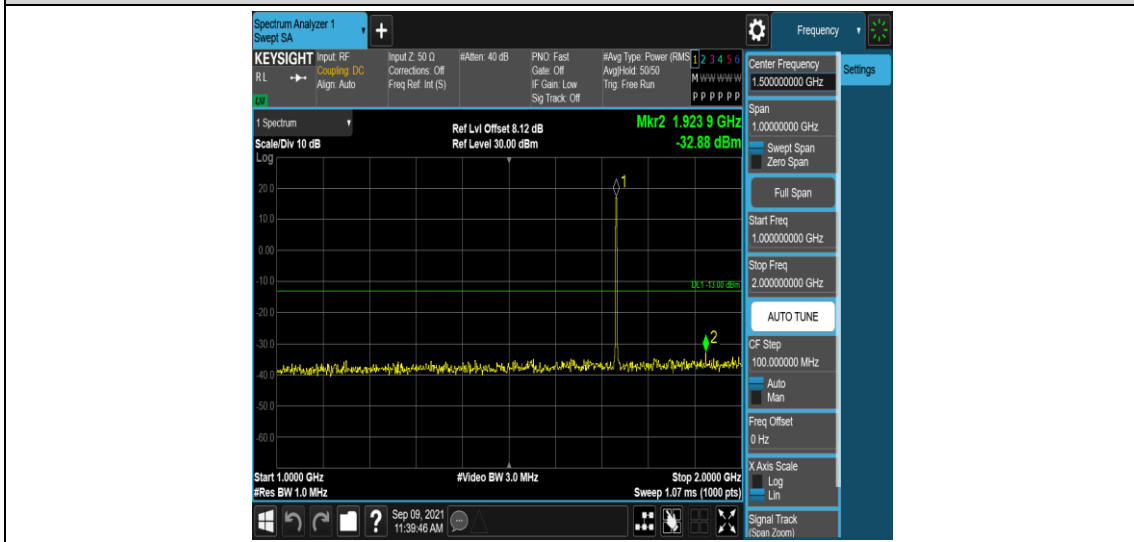

Band4-3MHz-QPSK-19965-1RB#0-Range5:2000~20000MHz

Band4-3MHz-QPSK-20175-1RB#0-Range1:0.009~0.15MHz

Band4-3MHz-QPSK-20175-1RB#0-Range2:0.15~30MHz

Band4-3MHz-QPSK-20175-1RB#0-Range3:30~1000MHz

Band4-3MHz-QPSK-20175-1RB#0-Range4:1000~2000MHz

Band4-3MHz-QPSK-20175-1RB#0-Range5:2000~20000MHz

Band4-3MHz-QPSK-20385-1RB#0-Range1:0.009~0.15MHz

Band4-3MHz-QPSK-20385-1RB#0-Range2:0.15~30MHz

Band4-3MHz-QPSK-20385-1RB#0-Range3:30~1000MHz

Band4-3MHz-QPSK-20385-1RB#0-Range4: 1000~2000MHz