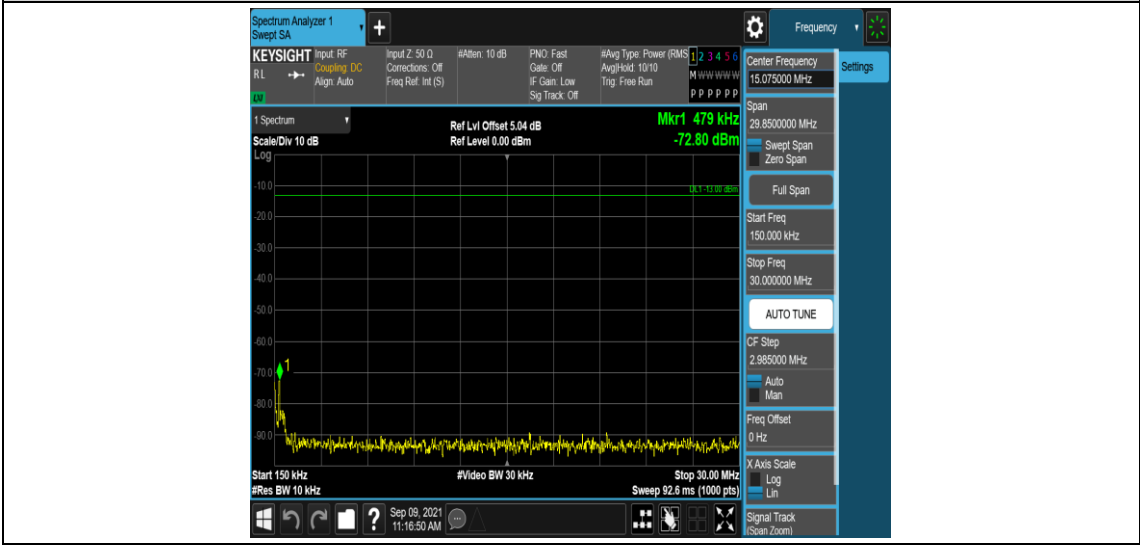

Band4-1.4MHz-QPSK-20175-1RB#0-Range2:0.15~30MHz