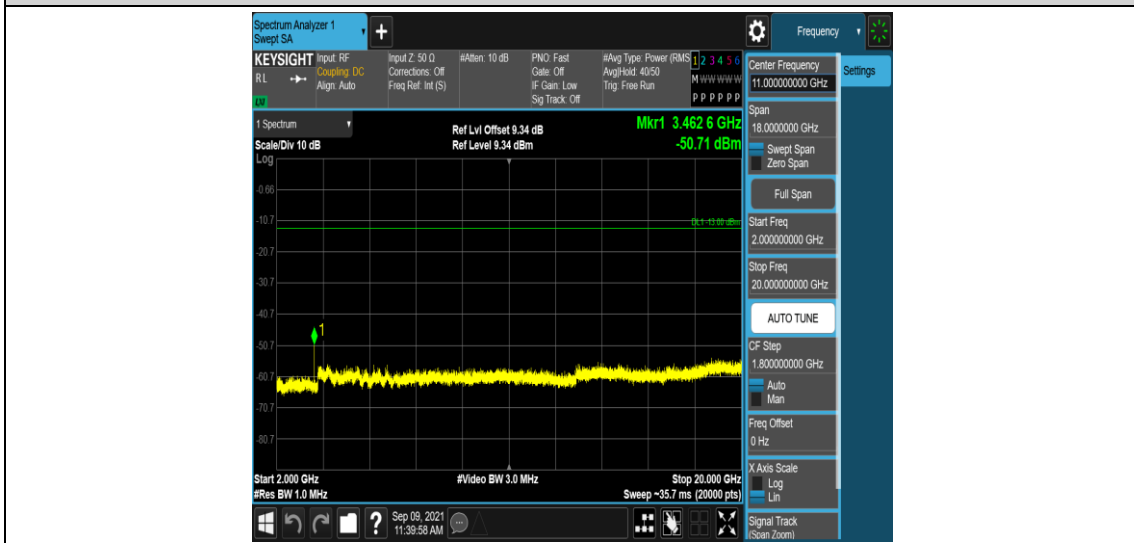

Band4-3MHz-QPSK-19965-1RB#0-Range5:2000~20000MHz

Band4-3MHz-QPSK-20175-1RB#0-Range1:0.009~0.15MHz

Band4-3MHz-QPSK-20175-1RB#0-Range2:0.15~30MHz

Band4-3MHz-QPSK-20175-1RB#0-Range3:30~1000MHz

Band4-3MHz-QPSK-20175-1RB#0-Range4:1000~2000MHz

Band4-3MHz-QPSK-20175-1RB#0-Range5:2000~20000MHz

Band4-3MHz-QPSK-20385-1RB#0-Range1:0.009~0.15MHz

Band4-3MHz-QPSK-20385-1RB#0-Range2:0.15~30MHz

Band4-3MHz-QPSK-20385-1RB#0-Range3:30~1000MHz

Band4-3MHz-QPSK-20385-1RB#0-Range4: 1000~2000MHz