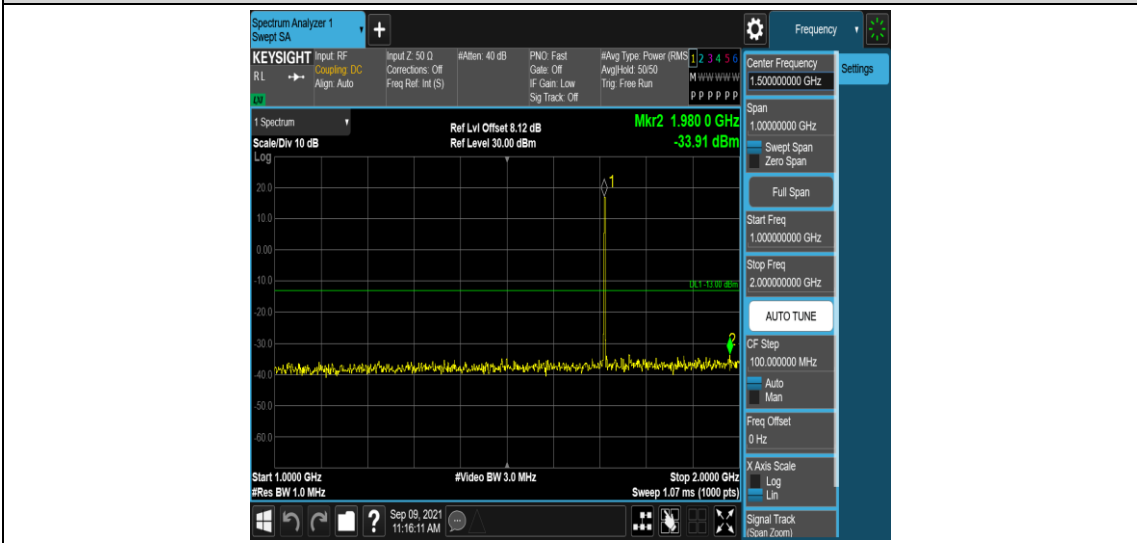

Band4-1.4MHz-QPSK-20393-1RB#0-Range5:2000~20000MHz

Band4-1.4MHz-16QAM-19957-1RB#0-Range1:0.009~0.15MHz

Band4-1.4MHz-16QAM-19957-1RB#0-Range2:0.15~30MHz

Band4-1.4MHz-16QAM-19957-1RB#0-Range3:30~1000MHz

Band4-1.4MHz-16QAM-19957-1RB#0-Range4:1000~2000MHz

Band4-1.4MHz-16QAM-19957-1RB#0-Range5:2000~20000MHz

Band4-1.4MHz-16QAM-20175-1RB#0-Range1:0.009~0.15MHz

Band4-1.4MHz-16QAM-20175-1RB#0-Range2:0.15~30MHz

Band4-1.4MHz-16QAM-20175-1RB#0-Range3:30~1000MHz

Band4-1.4MHz-16QAM-20175-1RB#0-Range4:1000~2000MHz