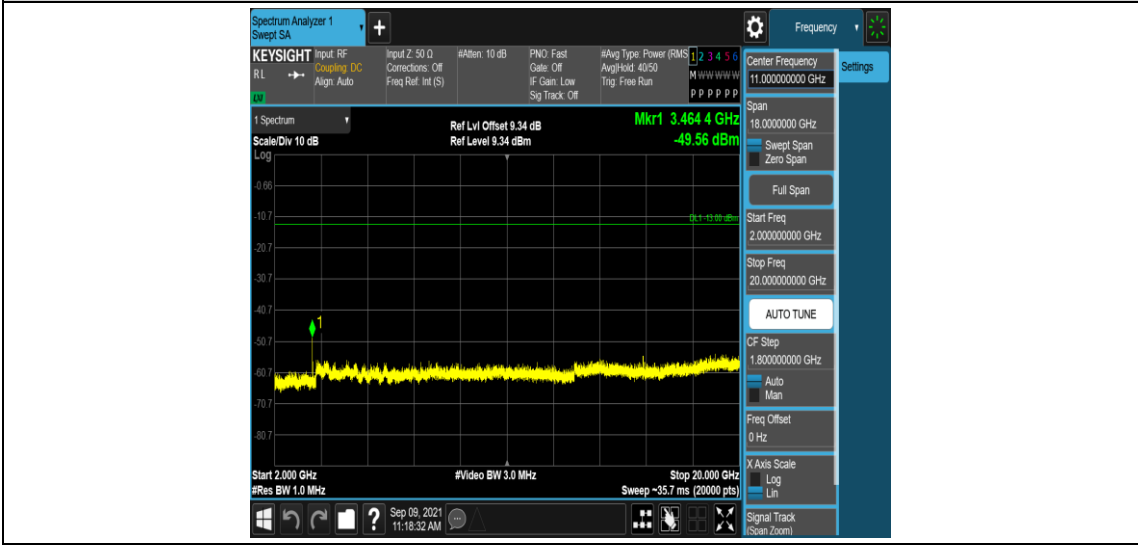

Band4-1.4MHz-16QAM-19957-1RB#0-Range5:2000~20000MHz

Band4-1.4MHz-16QAM-20175-1RB#0-Range1:0.009~0.15MHz

Band4-1.4MHz-16QAM-20175-1RB#0-Range2:0.15~30MHz

Band4-1.4MHz-16QAM-20175-1RB#0-Range3:30~1000MHz

Band4-1.4MHz-16QAM-20175-1RB#0-Range4:1000~2000MHz

Band4-1.4MHz-16QAM-20175-1RB#0-Range5:2000~20000MHz

Band4-1.4MHz-16QAM-20393-1RB#0-Range1:0.009~0.15MHz

Band4-1.4MHz-16QAM-20393-1RB#0-Range2:0.15~30MHz

Band4-1.4MHz-16QAM-20393-1RB#0-Range3:30~1000MHz

Band4-1.4MHz-16QAM-20393-1RB#0-Range4:1000~2000MHz