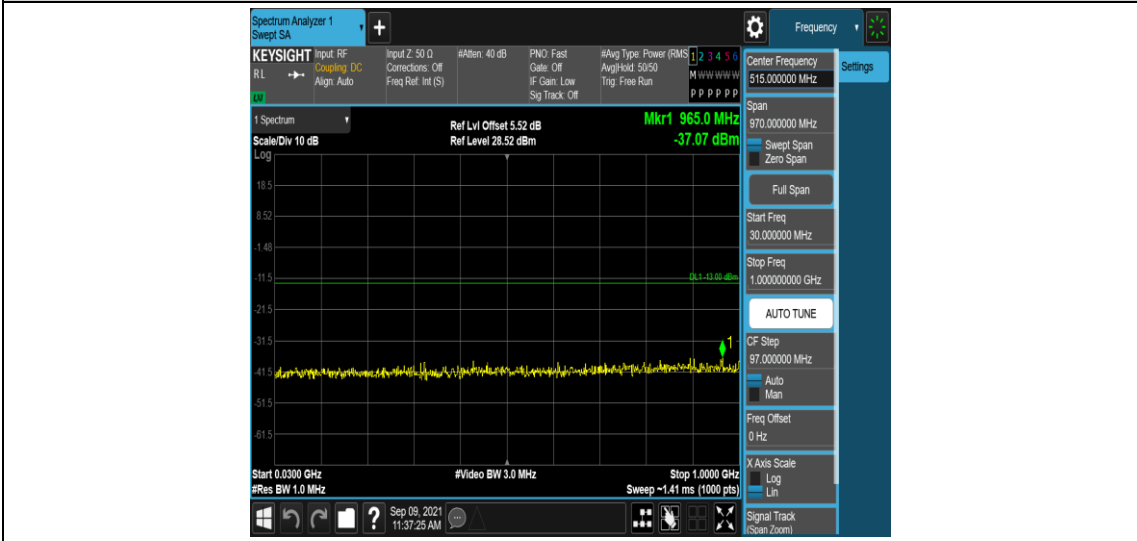

Band4-3MHz-QPSK-19965-1RB#0-Range3:30~1000MHz