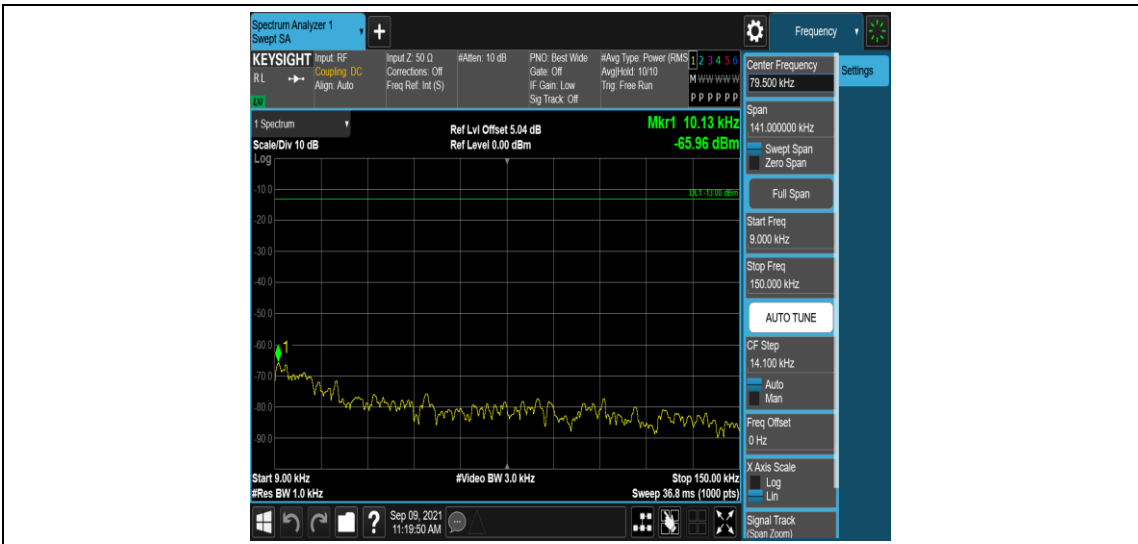

Band4-1.4MHz-16QAM-19957-1RB#0-Range5:2000~20000MHz

Band4-1.4MHz-16QAM-20175-1RB#0-Range1:0.009~0.15MHz

Band4-1.4MHz-16QAM-20175-1RB#0-Range2:0.15~30MHz

Band4-1.4MHz-16QAM-20175-1RB#0-Range3:30~1000MHz

Band4-1.4MHz-16QAM-20175-1RB#0-Range4:1000~2000MHz

Band4-1.4MHz-16QAM-20175-1RB#0-Range5:2000~20000MHz

Band4-1.4MHz-16QAM-20393-1RB#0-Range1:0.009~0.15MHz

Band4-1.4MHz-16QAM-20393-1RB#0-Range2:0.15~30MHz

Band4-1.4MHz-16QAM-20393-1RB#0-Range3:30~1000MHz

Band4-1.4MHz-16QAM-20393-1RB#0-Range4:1000~2000MHz