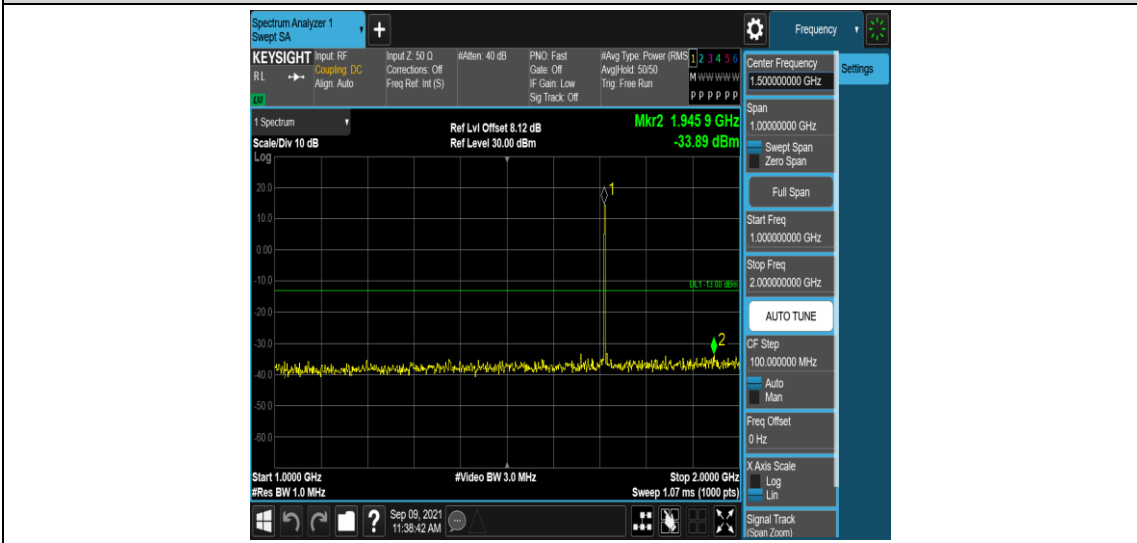

Band4-3MHz-QPSK-20385-1RB#0-Range5:2000~20000MHz

Band4-3MHz-16QAM-19965-1RB#0-Range1:0.009~0.15MHz

Band4-3MHz-16QAM-19965-1RB#0-Range2:0.15~30MHz

Band4-3MHz-16QAM-19965-1RB#0-Range3:30~1000MHz

Band4-3MHz-16QAM-19965-1RB#0-Range4:1000~2000MHz

Band4-3MHz-16QAM-19965-1RB#0-Range5:2000~20000MHz

Band4-3MHz-16QAM-20175-1RB#0-Range1:0.009~0.15MHz

Band4-3MHz-16QAM-20175-1RB#0-Range2:0.15~30MHz