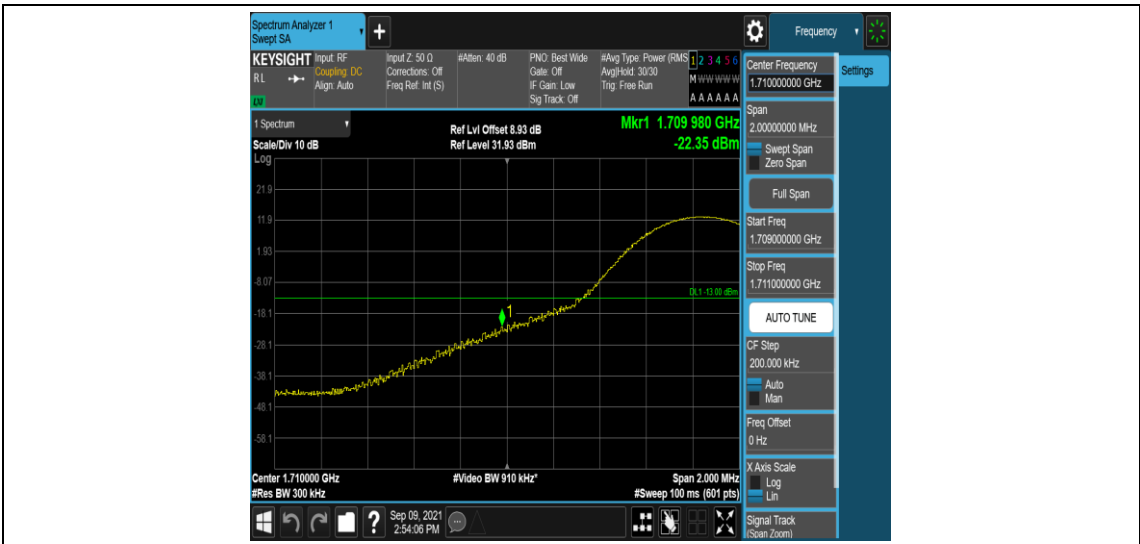

Band4-10MHz-16QAM-20000-1RB#49

Band4-10MHz-16QAM-20000-50RB#0

Band4-10MHz-16QAM-20350-1RB#0

Band4-10MHz-16QAM-20350-1RB#49

Band4-10MHz-16QAM-20350-50RB#0

Band4-15MHz-QPSK-20025-1RB#0

Band4-15MHz-QPSK-20025-1RB#74